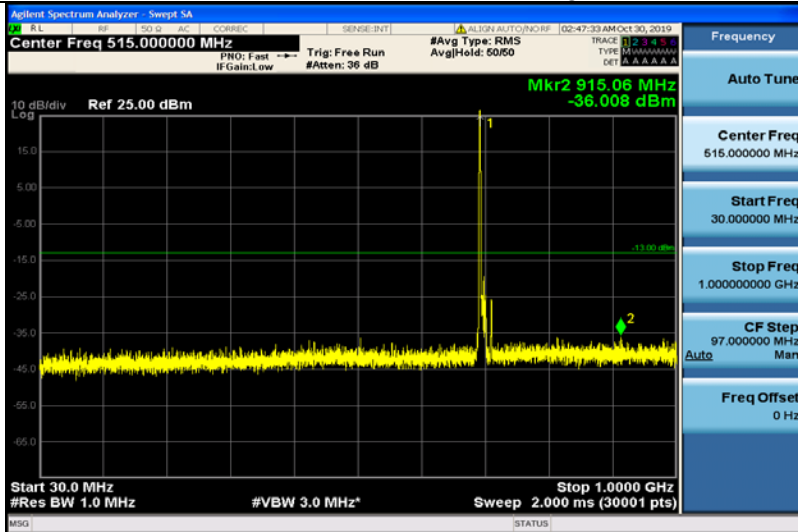

Band12-10MHz-QPSK-23060-1RB#0-Range1:30~1000MHz