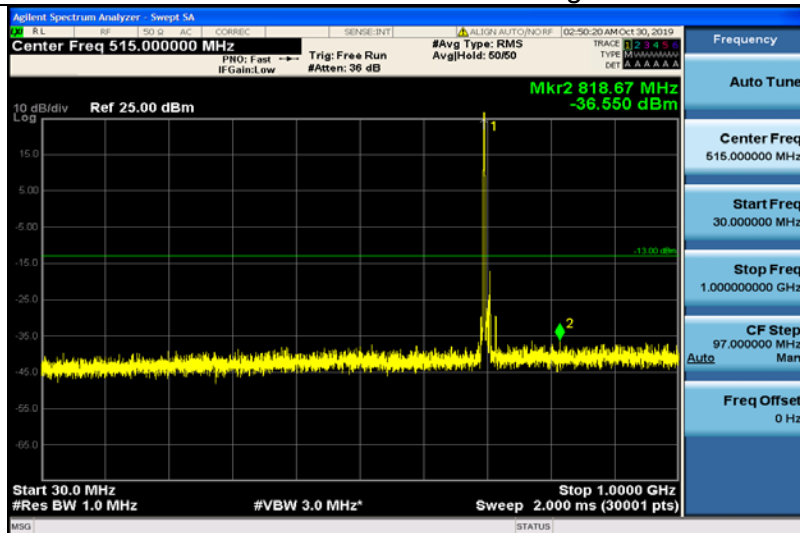

Band12-10MHz-QPSK-23060-1RB#0-Range1:30~1000MHz

Band12-10MHz-QPSK-23060-1RB#0-Range2:1000~5000MHz

Band12-10MHz-QPSK-23060-1RB#0-Range3:5000~12000MHz

Band12-10MHz-QPSK-23060-1RB#0-Range4:12000~26500MHz

Band12-10MHz-QPSK-23095-1RB#0-Range1:30~1000MHz