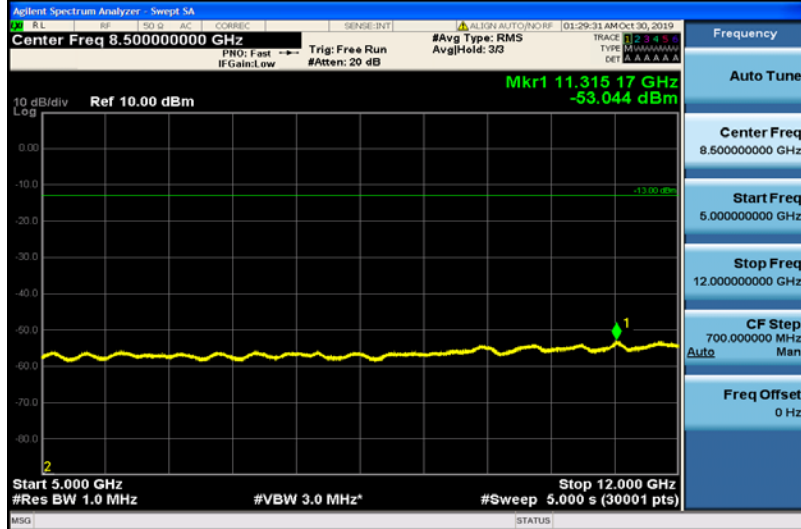

Band12-1.4MHz-QPSK-23095-1RB#0-Range3:5000~12000MHz

Band12-1.4MHz-QPSK-23095-1RB#0-Range4:12000~26500MHz

Band12-1.4MHz-QPSK-23173-1RB#0-Range1:30~1000MHz

Band12-1.4MHz-QPSK-23173-1RB#0-Range2:1000~5000MHz