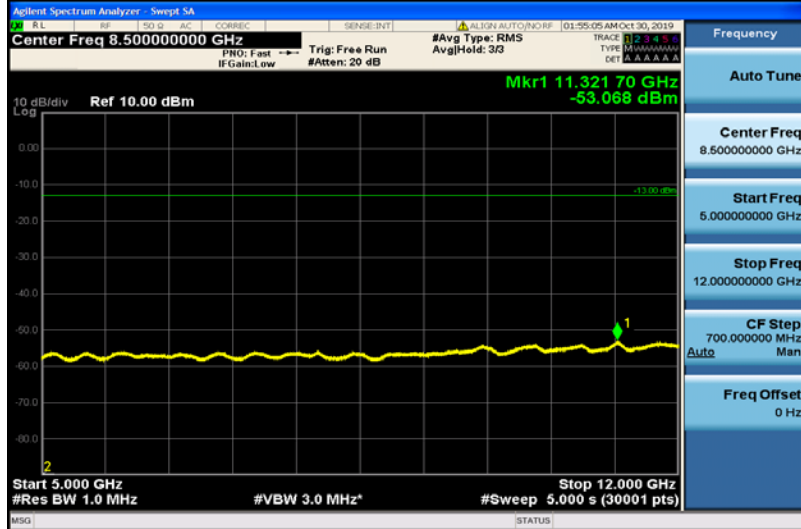

Band12-3MHz-16QAM-23095-1RB#0-Range3:5000~12000MHz