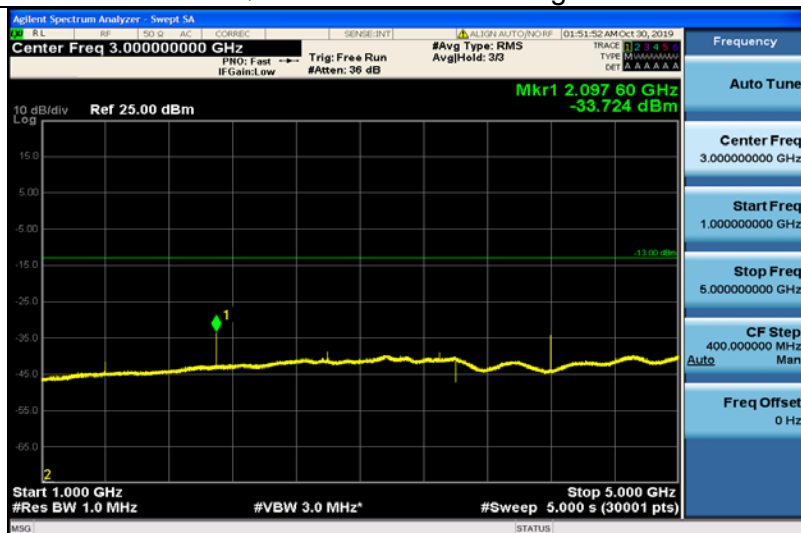

Band12-3MHz-16QAM-23025-1RB#0-Range2:1000~5000MHz