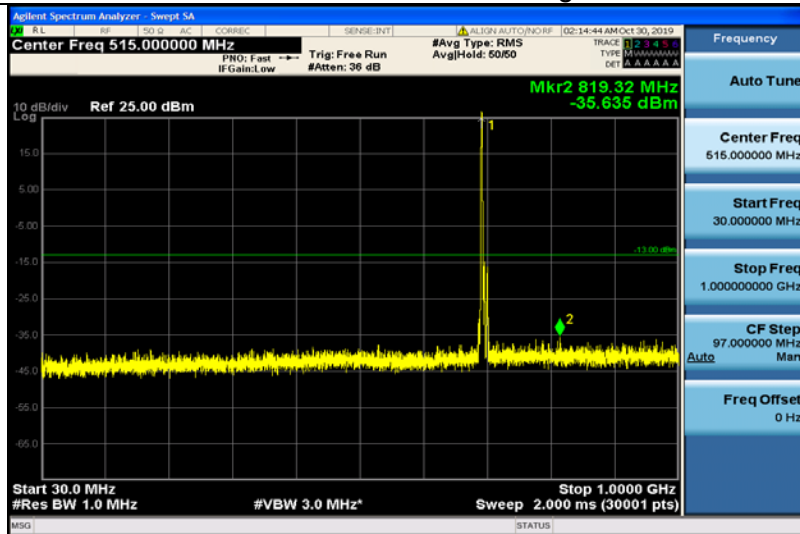

Band12-5MHz-QPSK-23035-1RB#0-Range1:30~1000MHz