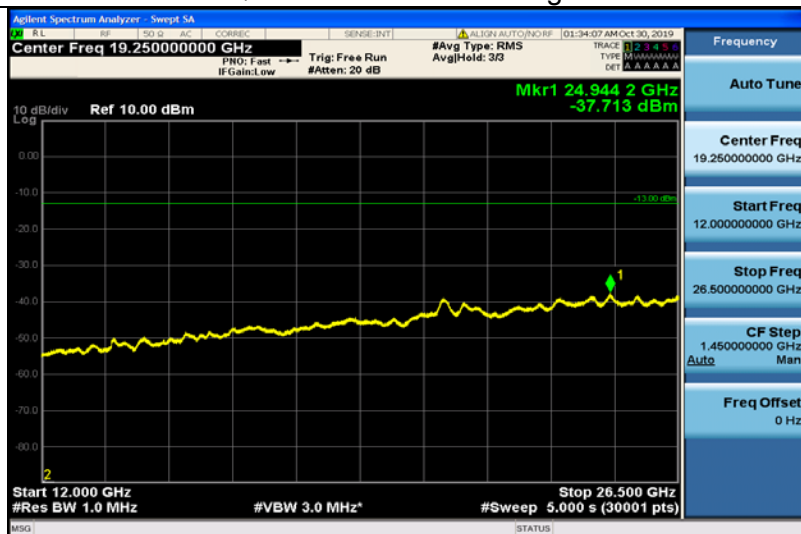

Band12-1.4MHz-16QAM-23173-1RB#0-Range4:12000~26500MHz