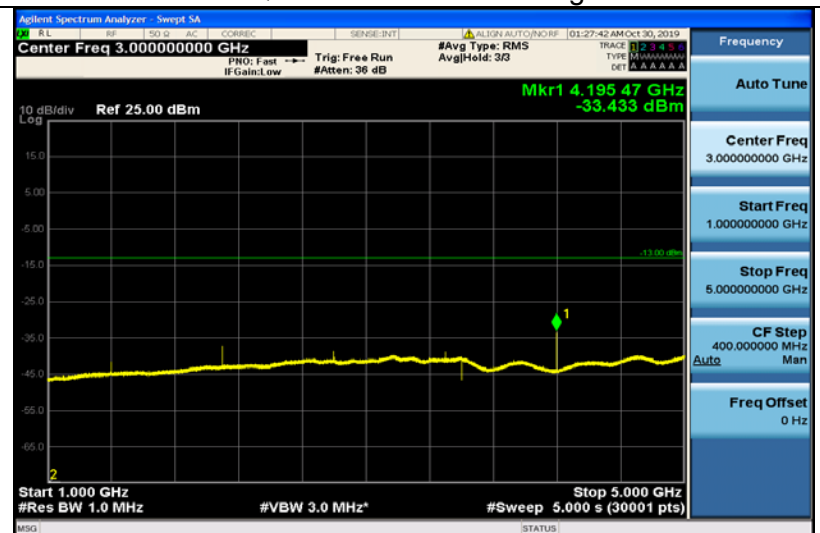

Band12-1.4MHz-QPSK-23173-1RB#0-Range3:5000~12000MHz

Band12-1.4MHz-QPSK-23173-1RB#0-Range4:12000~26500MHz

Band12-1.4MHz-16QAM-23017-1RB#0-Range1:30~1000MHz

Band12-1.4MHz-16QAM-23017-1RB#0-Range2:1000~5000MHz