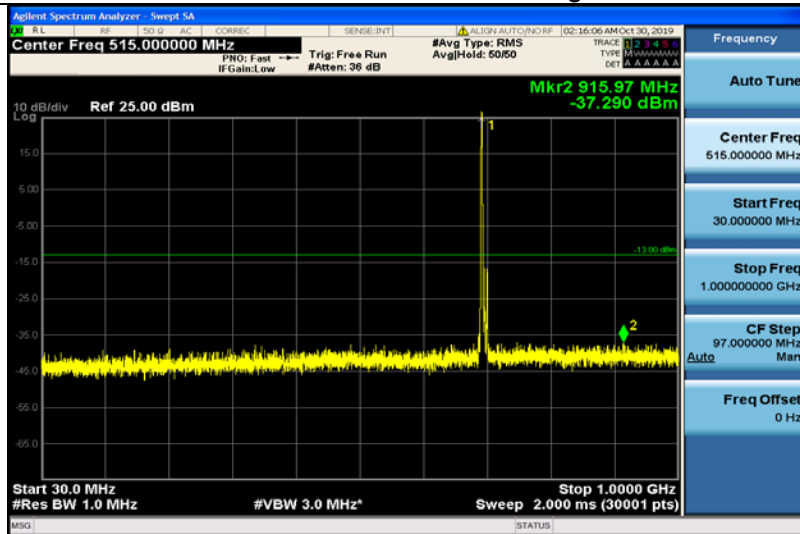

Band12-5MHz-QPSK-23155-1RB#0-Range2:1000~5000MHz

Band12-5MHz-QPSK-23155-1RB#0-Range3:5000~12000MHz

Band12-5MHz-QPSK-23155-1RB#0-Range4:12000~26500MHz

Band12-5MHz-16QAM-23035-1RB#0-Range1:30~1000MHz

Band12-5MHz-16QAM-23035-1RB#0-Range2:1000~5000MHz