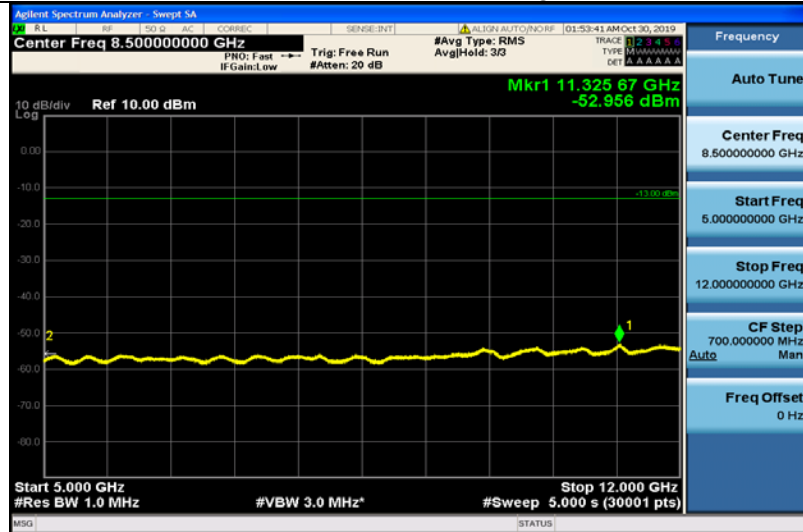

Band12-3MHz-QPSK-23025-1RB#0-Range4:12000~26500MHz

Band12-3MHz-QPSK-23095-1RB#0-Range1:30~1000MHz

Band12-3MHz-QPSK-23095-1RB#0-Range2:1000~5000MHz

Band12-3MHz-QPSK-23095-1RB#0-Range3:5000~12000MHz

Band12-3MHz-QPSK-23095-1RB#0-Range4:12000~26500MHz