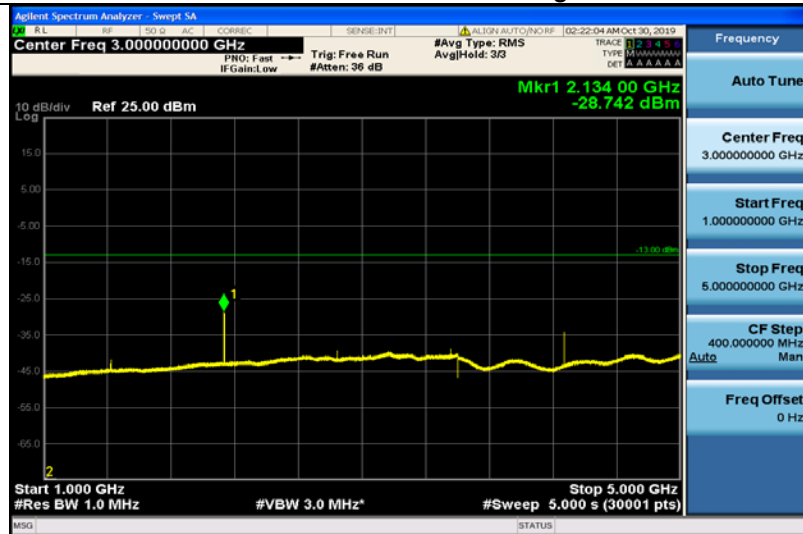

Band12-5MHz-16QAM-23095-1RB#0-Range4:12000~26500MHz

Band12-5MHz-16QAM-23155-1RB#0-Range1:30~1000MHz

Band12-5MHz-16QAM-23155-1RB#0-Range2:1000~5000MHz

Band12-5MHz-16QAM-23155-1RB#0-Range3:5000~12000MHz

Band12-5MHz-16QAM-23155-1RB#0-Range4:12000~26500MHz