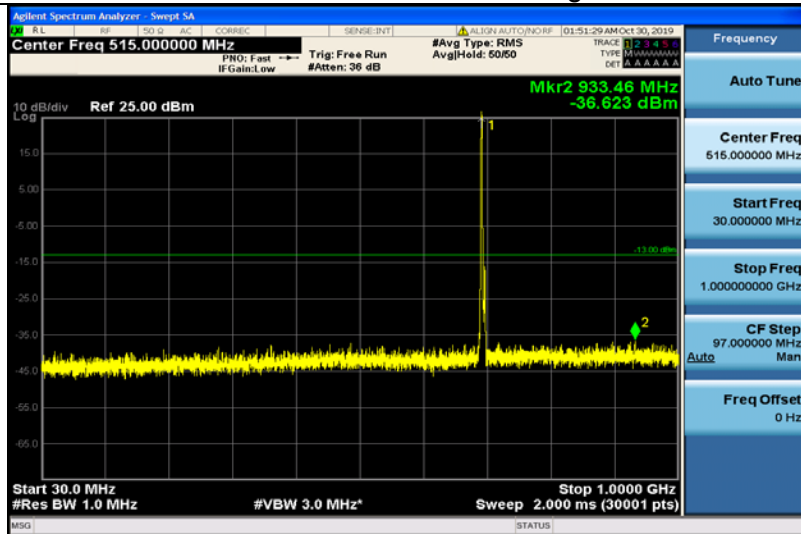

Band12-3MHz-QPSK-23165-1RB#0-Range1:30~1000MHz

Band12-3MHz-QPSK-23165-1RB#0-Range2:1000~5000MHz

Band12-3MHz-QPSK-23165-1RB#0-Range3:5000~12000MHz

Band12-3MHz-QPSK-23165-1RB#0-Range4:12000~26500MHz

Band12-3MHz-16QAM-23025-1RB#0-Range1:30~1000MHz