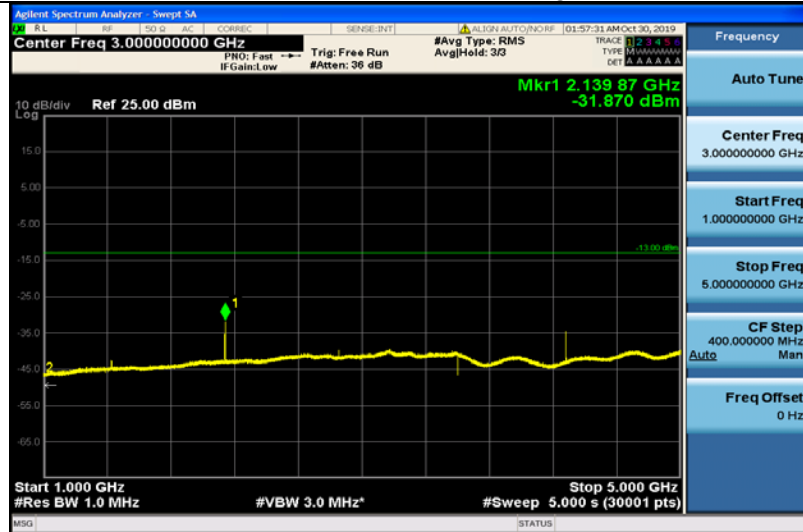

Band12-3MHz-16QAM-23095-1RB#0-Range3:5000~12000MHz

Band12-3MHz-16QAM-23095-1RB#0-Range4:12000~26500MHz

Band12-3MHz-16QAM-23165-1RB#0-Range1:30~1000MHz

Band12-3MHz-16QAM-23165-1RB#0-Range2:1000~5000MHz

Band12-3MHz-16QAM-23165-1RB#0-Range3:5000~12000MHz