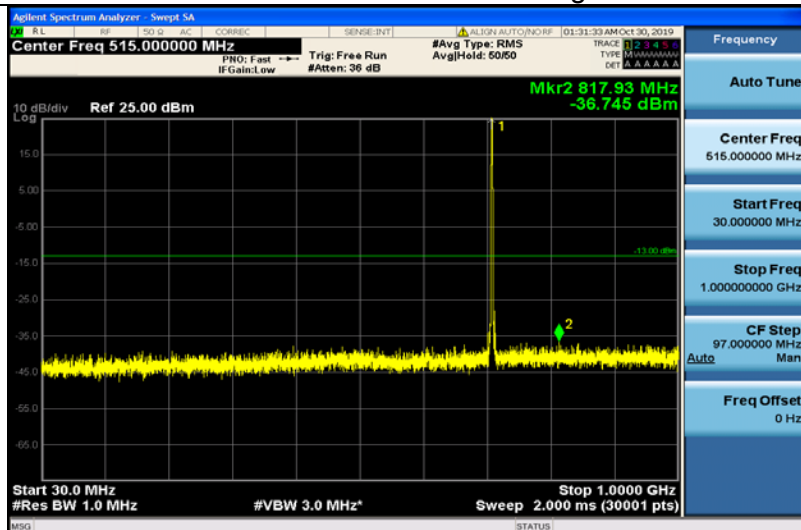

Band12-1.4MHz-QPSK-23095-1RB#0-Range3:5000~12000MHz

Band12-1.4MHz-QPSK-23095-1RB#0-Range4:12000~26500MHz

Band12-1.4MHz-QPSK-23173-1RB#0-Range1:30~1000MHz

Band12-1.4MHz-QPSK-23173-1RB#0-Range2:1000~5000MHz