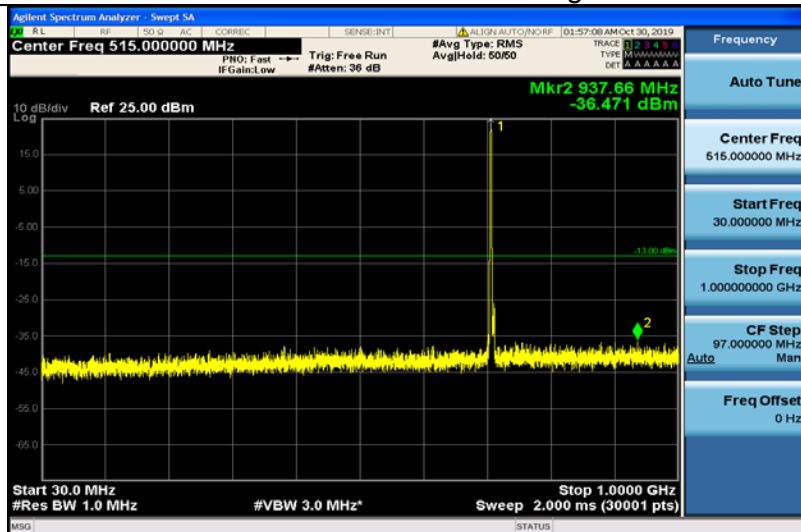

Band12-3MHz-16QAM-23165-1RB#0-Range1:30~1000MHz