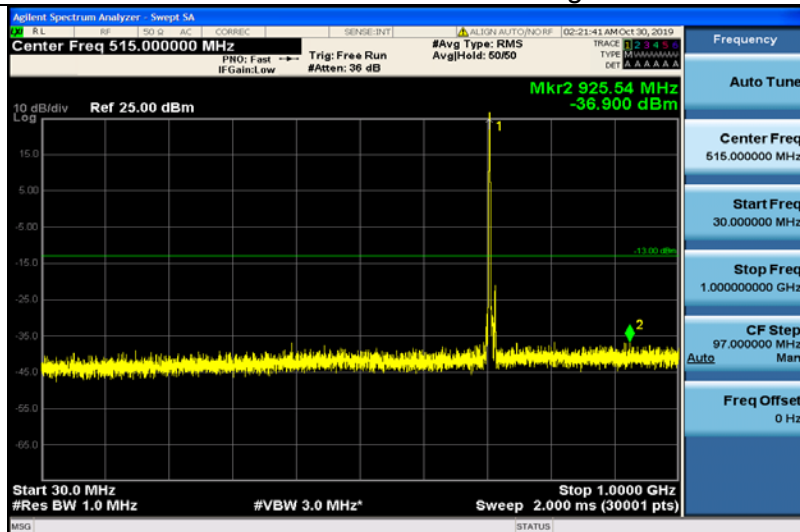

Band12-5MHz-16QAM-23155-1RB#0-Range1:30~1000MHz