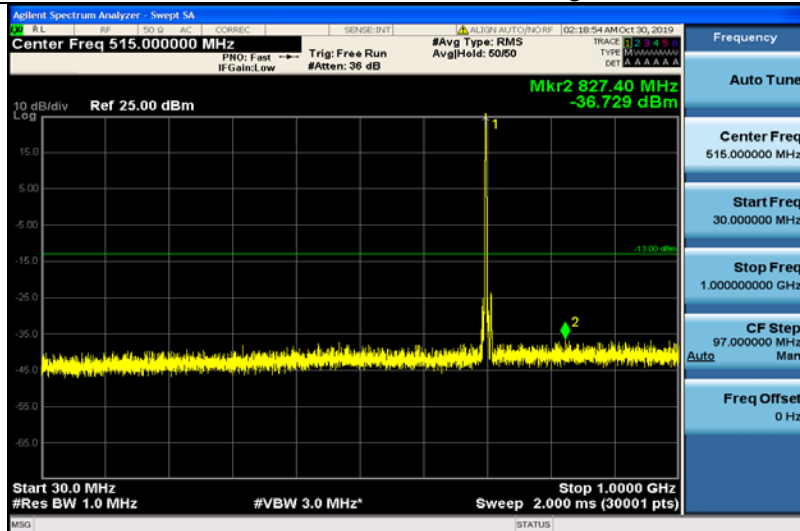

Band12-5MHz-16QAM-23035-1RB#0-Range3:5000~12000MHz

Band12-5MHz-16QAM-23035-1RB#0-Range4:12000~26500MHz

Band12-5MHz-16QAM-23095-1RB#0-Range1:30~1000MHz

Band12-5MHz-16QAM-23095-1RB#0-Range2:1000~5000MHz

Band12-5MHz-16QAM-23095-1RB#0-Range3:5000~12000MHz