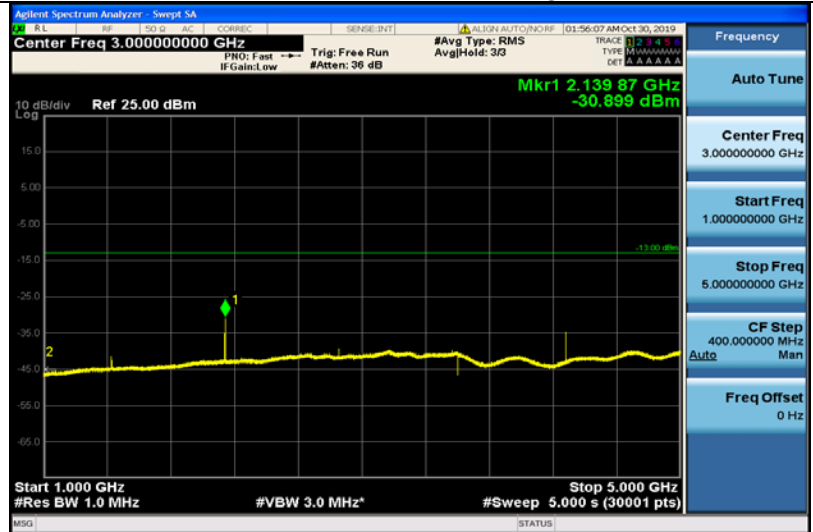

Band12-3MHz-QPSK-23165-1RB#0-Range2:1000~5000MHz