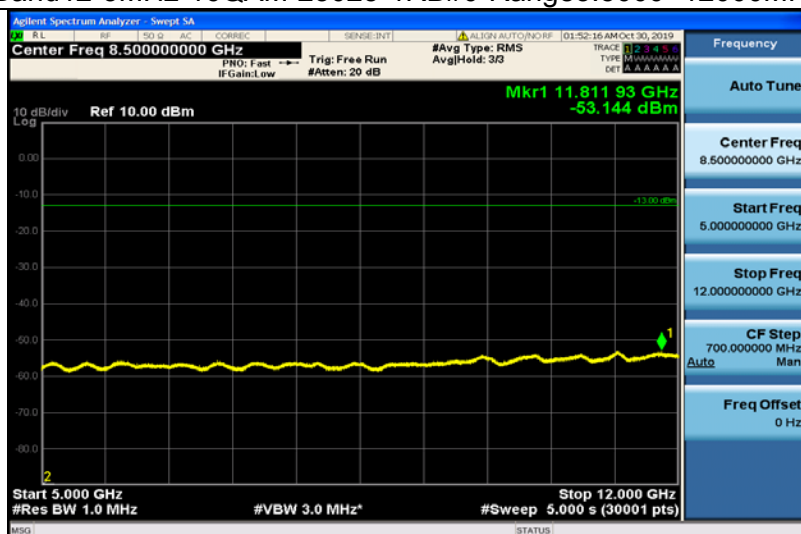

Band12-3MHz-16QAM-23025-1RB#0-Range3:5000~12000MHz