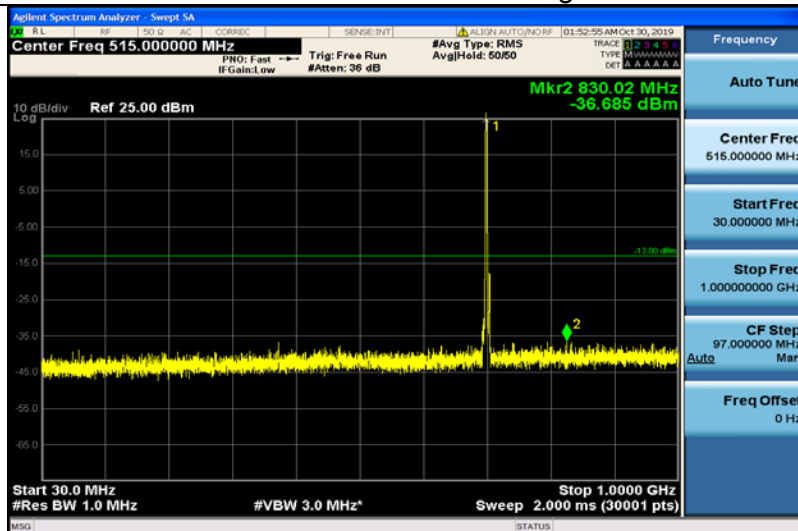

Band12-3MHz-QPSK-23095-1RB#0-Range1:30~1000MHz