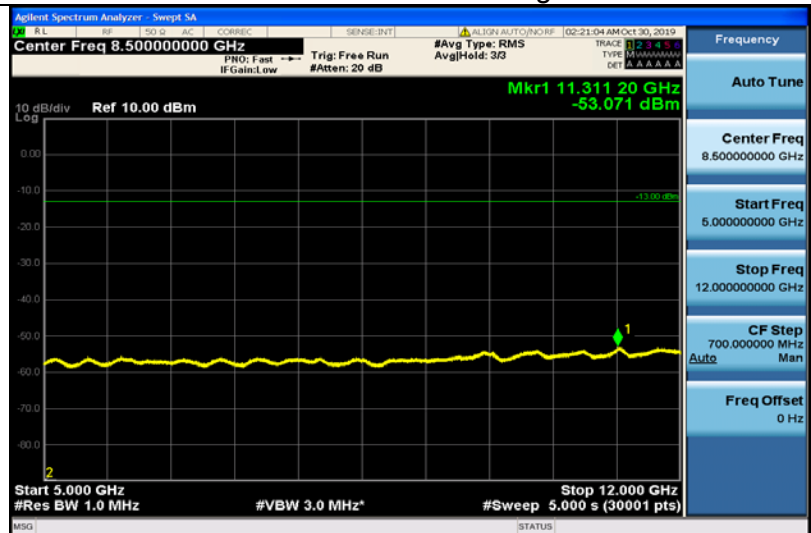

Band12-5MHz-QPSK-23155-1RB#0-Range3:5000~12000MHz