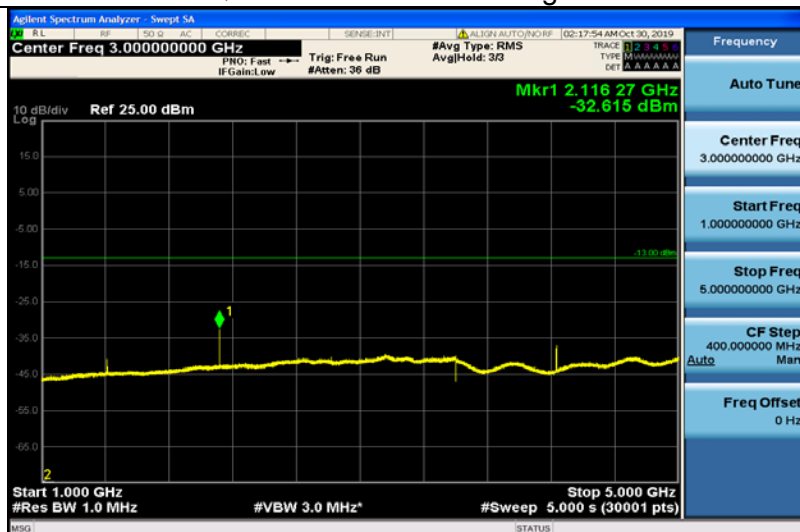

Band12-5MHz-QPSK-23095-1RB#0-Range2:1000~5000MHz