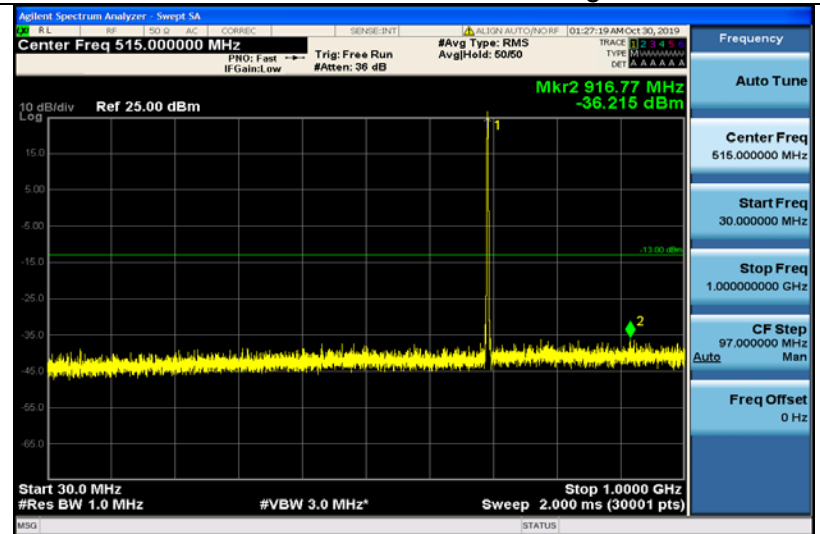

Band12-1.4MHz-QPSK-23173-1RB#0-Range3:5000~12000MHz

Band12-1.4MHz-QPSK-23173-1RB#0-Range4:12000~26500MHz

Band12-1.4MHz-16QAM-23017-1RB#0-Range1:30~1000MHz

Band12-1.4MHz-16QAM-23017-1RB#0-Range2:1000~5000MHz