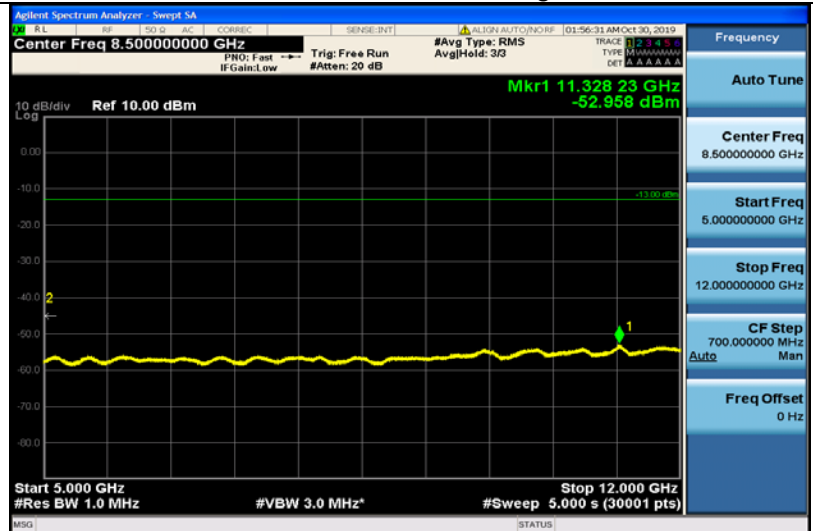

Band12-3MHz-QPSK-23165-1RB#0-Range1:30~1000MHz

Band12-3MHz-QPSK-23165-1RB#0-Range2:1000~5000MHz

Band12-3MHz-QPSK-23165-1RB#0-Range3:5000~12000MHz

Band12-3MHz-QPSK-23165-1RB#0-Range4:12000~26500MHz

Band12-3MHz-16QAM-23025-1RB#0-Range1:30~1000MHz