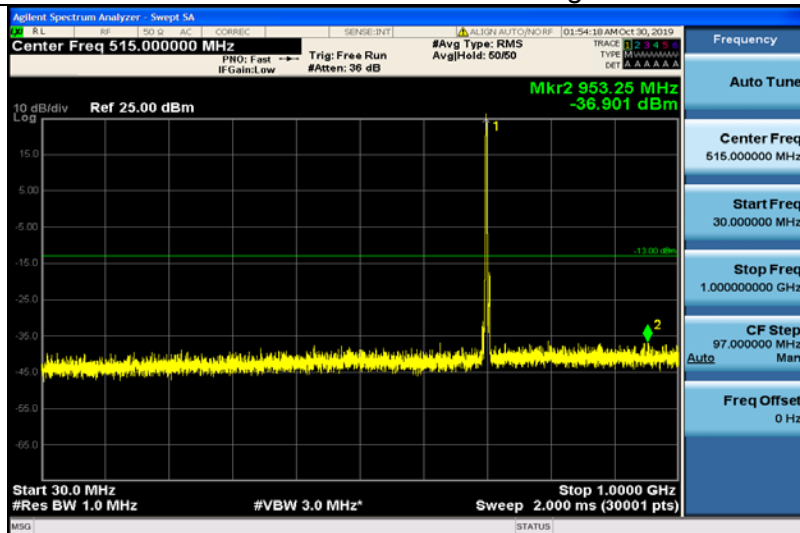

Band12-3MHz-16QAM-23025-1RB#0-Range2:1000~5000MHz

Band12-3MHz-16QAM-23025-1RB#0-Range3:5000~12000MHz

Band12-3MHz-16QAM-23025-1RB#0-Range4:12000~26500MHz

Band12-3MHz-16QAM-23095-1RB#0-Range1:30~1000MHz

Band12-3MHz-16QAM-23095-1RB#0-Range2:1000~5000MHz