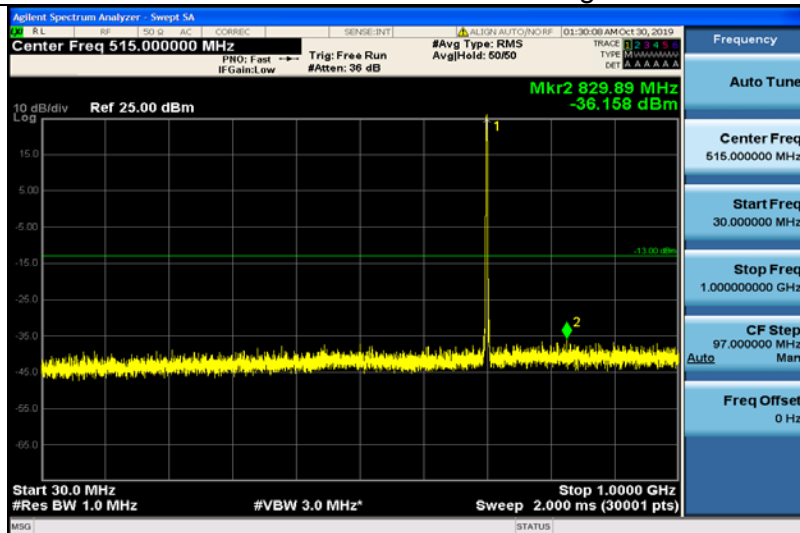

Band12-1.4MHz-16QAM-23017-1RB#0-Range3:5000~12000MHz

Band12-1.4MHz-16QAM-23017-1RB#0-Range4:12000~26500MHz

Band12-1.4MHz-16QAM-23095-1RB#0-Range1:30~1000MHz

Band12-1.4MHz-16QAM-23095-1RB#0-Range2:1000~5000MHz