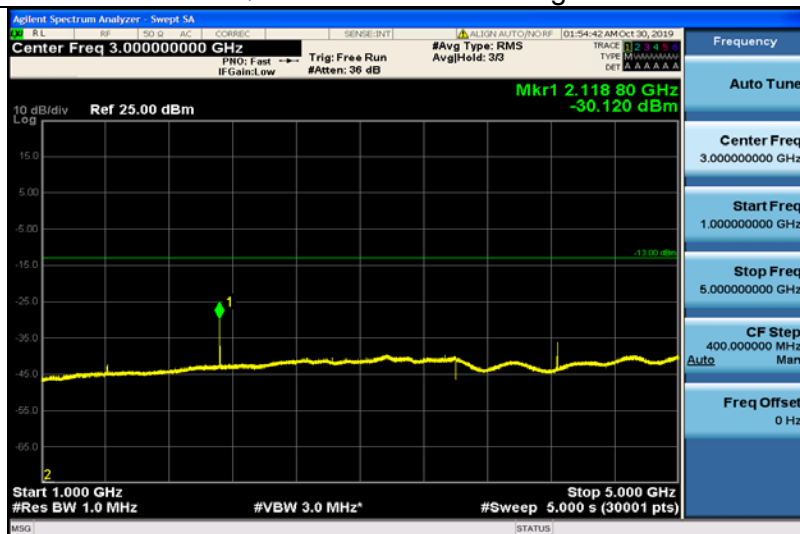

Band12-3MHz-16QAM-23025-1RB#0-Range2:1000~5000MHz

Band12-3MHz-16QAM-23025-1RB#0-Range3:5000~12000MHz

Band12-3MHz-16QAM-23025-1RB#0-Range4:12000~26500MHz

Band12-3MHz-16QAM-23095-1RB#0-Range1:30~1000MHz

Band12-3MHz-16QAM-23095-1RB#0-Range2:1000~5000MHz