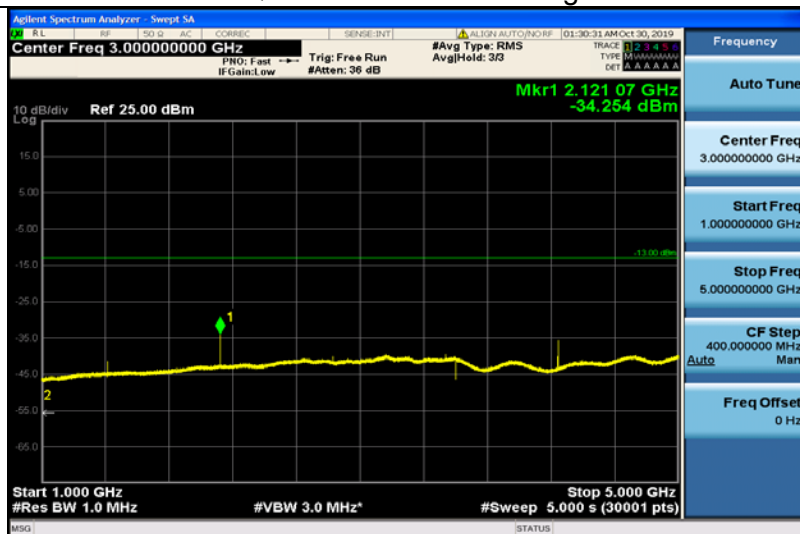

Band12-1.4MHz-16QAM-23017-1RB#0-Range3:5000~12000MHz

Band12-1.4MHz-16QAM-23017-1RB#0-Range4:12000~26500MHz

Band12-1.4MHz-16QAM-23095-1RB#0-Range1:30~1000MHz

Band12-1.4MHz-16QAM-23095-1RB#0-Range2:1000~5000MHz