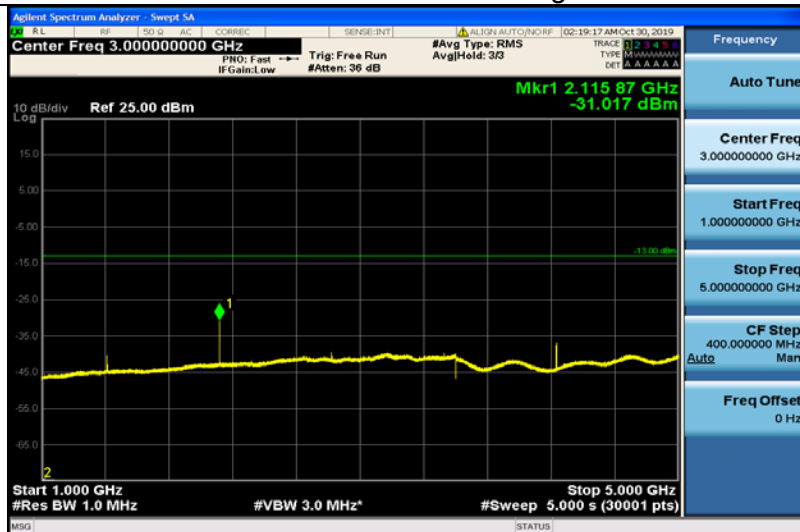

Band12-5MHz-16QAM-23035-1RB#0-Range3:5000~12000MHz

Band12-5MHz-16QAM-23035-1RB#0-Range4:12000~26500MHz

Band12-5MHz-16QAM-23095-1RB#0-Range1:30~1000MHz

Band12-5MHz-16QAM-23095-1RB#0-Range2:1000~5000MHz

Band12-5MHz-16QAM-23095-1RB#0-Range3:5000~12000MHz