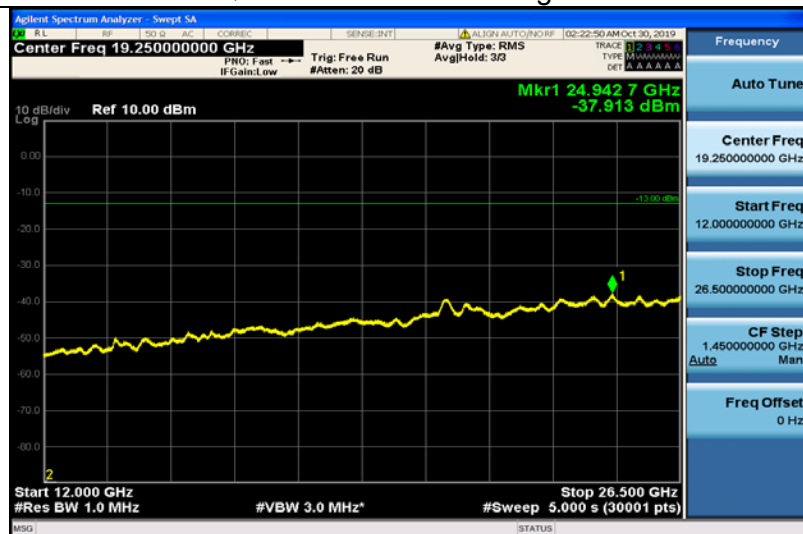

Band12-5MHz-16QAM-23095-1RB#0-Range4:12000~26500MHz

Band12-5MHz-16QAM-23155-1RB#0-Range1:30~1000MHz

Band12-5MHz-16QAM-23155-1RB#0-Range2:1000~5000MHz

Band12-5MHz-16QAM-23155-1RB#0-Range3:5000~12000MHz

Band12-5MHz-16QAM-23155-1RB#0-Range4:12000~26500MHz