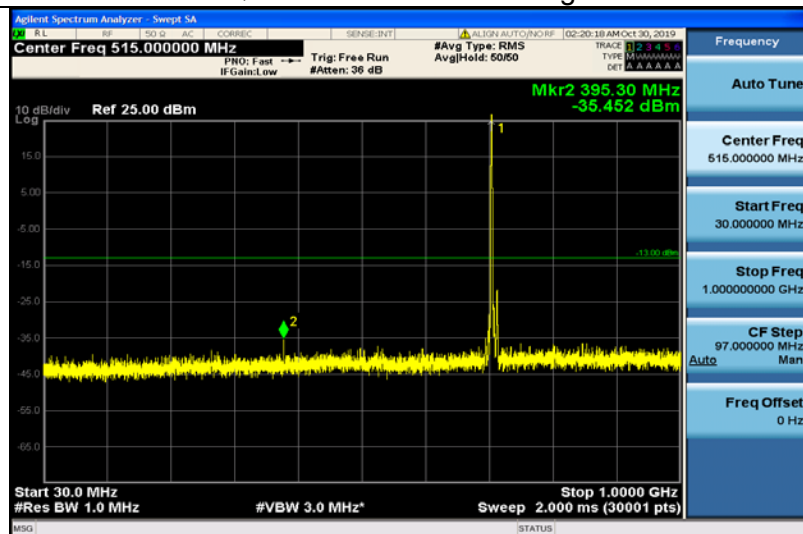

Band12-5MHz-QPSK-23095-1RB#0-Range1:30~1000MHz

Band12-5MHz-QPSK-23095-1RB#0-Range2:1000~5000MHz

Band12-5MHz-QPSK-23095-1RB#0-Range3:5000~12000MHz

Band12-5MHz-QPSK-23095-1RB#0-Range4:12000~26500MHz

Band12-5MHz-QPSK-23155-1RB#0-Range1:30~1000MHz