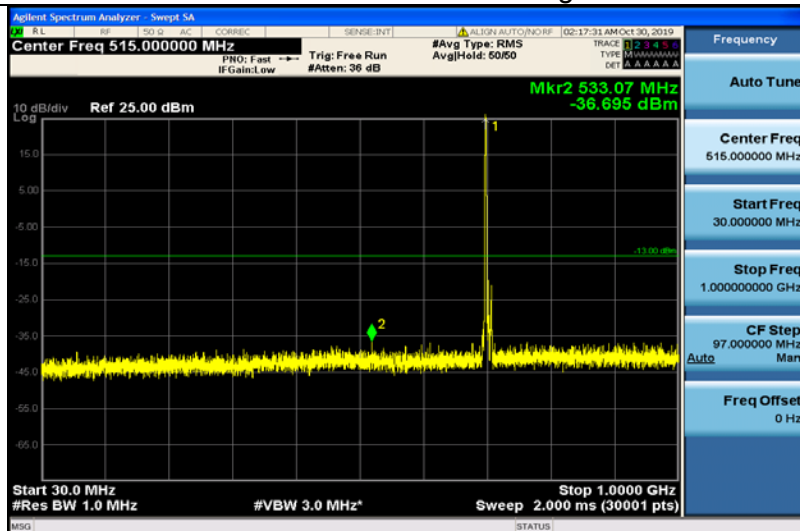

Band12-5MHz-QPSK-23095-1RB#0-Range1:30~1000MHz