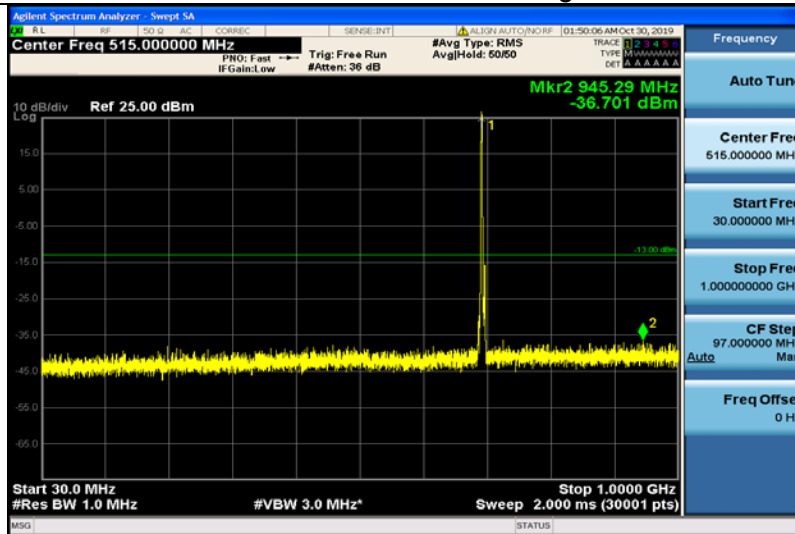

Band12-1.4MHz-16QAM-23173-1RB#0-Range3:5000~12000MHz

Band12-1.4MHz-16QAM-23173-1RB#0-Range4:12000~26500MHz

Band12-3MHz-QPSK-23025-1RB#0-Range1:30~1000MHz

Band12-3MHz-QPSK-23025-1RB#0-Range2:1000~5000MHz

Band12-3MHz-QPSK-23025-1RB#0-Range3:5000~12000MHz