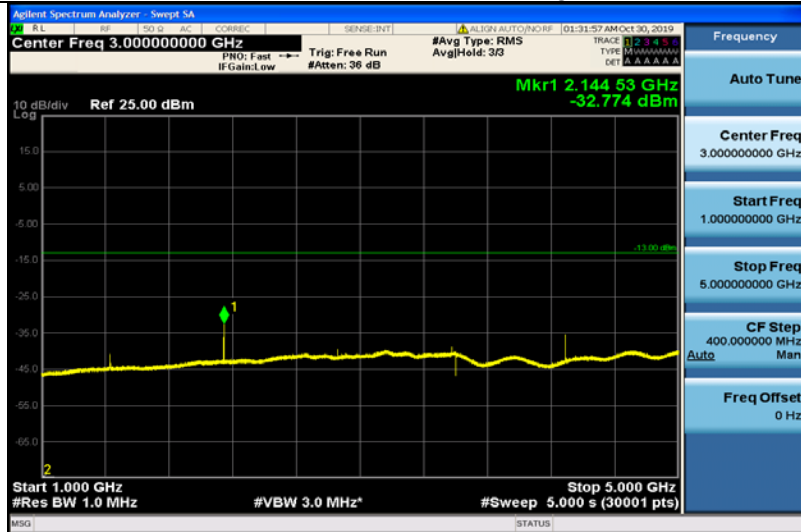

Band12-1.4MHz-QPSK-23095-1RB#0-Range3:5000~12000MHz

Band12-1.4MHz-QPSK-23095-1RB#0-Range4:12000~26500MHz

Band12-1.4MHz-QPSK-23173-1RB#0-Range1:30~1000MHz

Band12-1.4MHz-QPSK-23173-1RB#0-Range2:1000~5000MHz