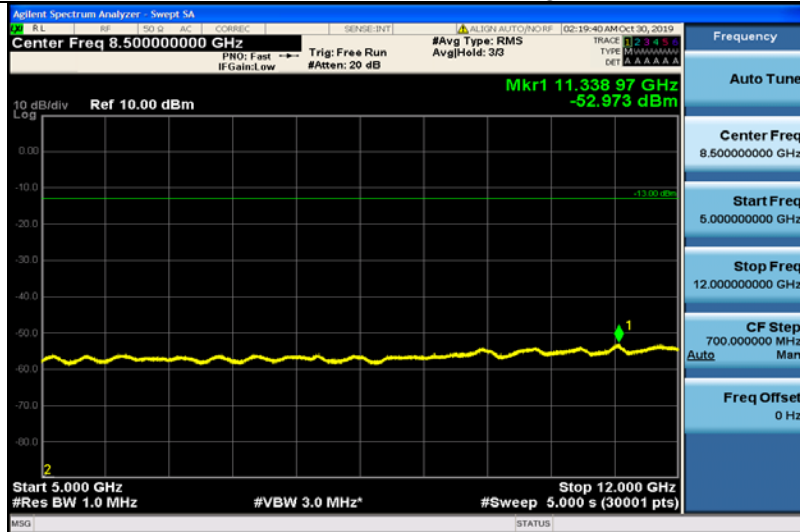

Band12-5MHz-16QAM-23035-1RB#0-Range3:5000~12000MHz

Band12-5MHz-16QAM-23035-1RB#0-Range4:12000~26500MHz

Band12-5MHz-16QAM-23095-1RB#0-Range1:30~1000MHz

Band12-5MHz-16QAM-23095-1RB#0-Range2:1000~5000MHz

Band12-5MHz-16QAM-23095-1RB#0-Range3:5000~12000MHz