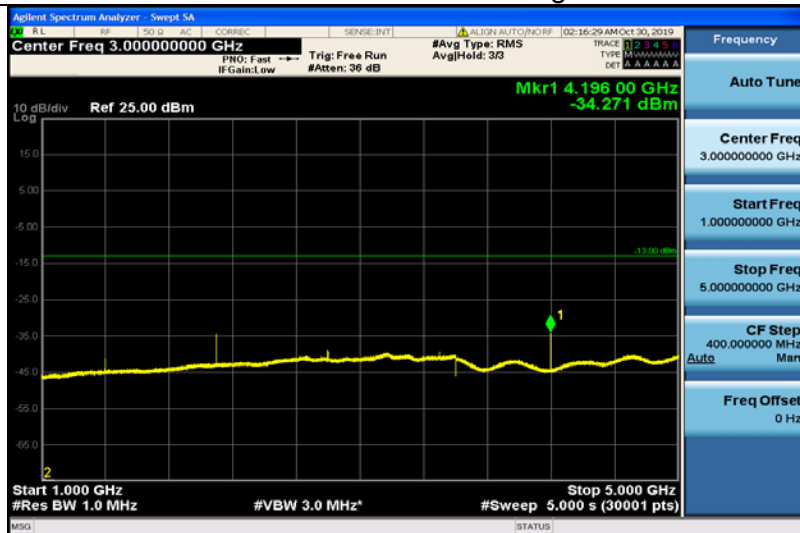

Band12-5MHz-QPSK-23155-1RB#0-Range2:1000~5000MHz

Band12-5MHz-QPSK-23155-1RB#0-Range3:5000~12000MHz

Band12-5MHz-QPSK-23155-1RB#0-Range4:12000~26500MHz

Band12-5MHz-16QAM-23035-1RB#0-Range1:30~1000MHz

Band12-5MHz-16QAM-23035-1RB#0-Range2:1000~5000MHz