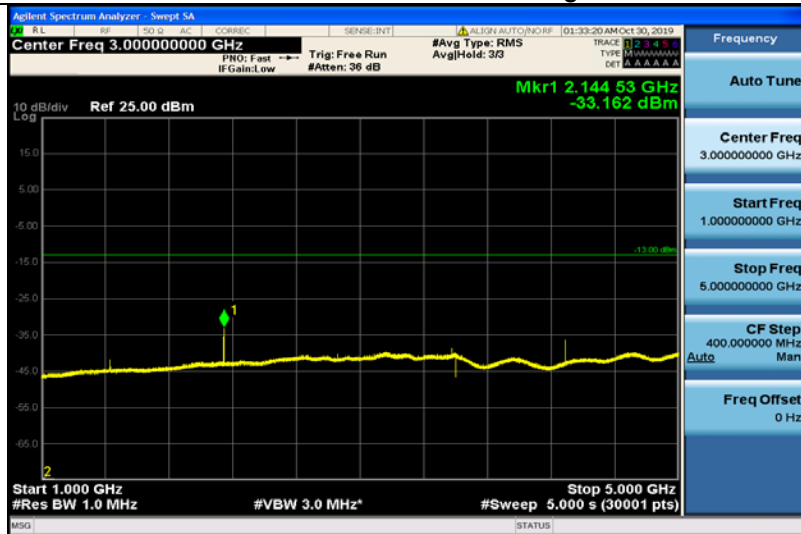

Band12-1.4MHz-16QAM-23095-1RB#0-Range3:5000~12000MHz

Band12-1.4MHz-16QAM-23095-1RB#0-Range4:12000~26500MHz

Band12-1.4MHz-16QAM-23173-1RB#0-Range1:30~1000MHz

Band12-1.4MHz-16QAM-23173-1RB#0-Range2:1000~5000MHz