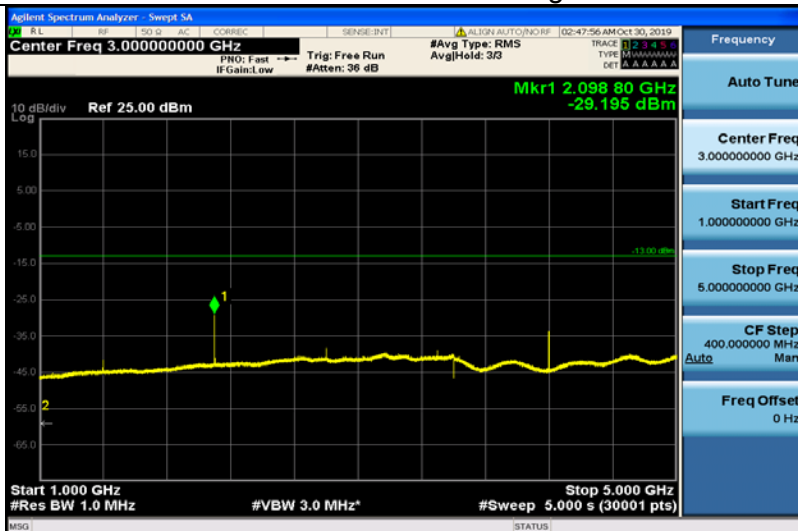

Band12-10MHz-QPSK-23060-1RB#0-Range2:1000~5000MHz