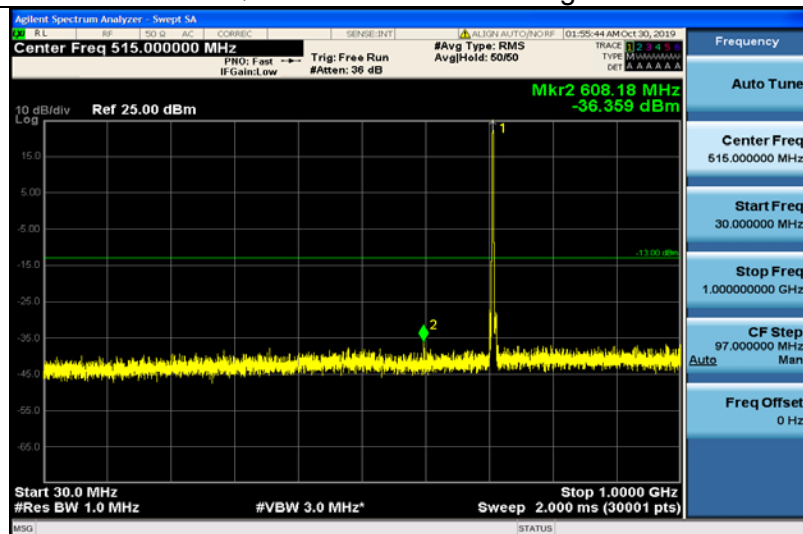

Band12-3MHz-QPSK-23165-1RB#0-Range1:30~1000MHz