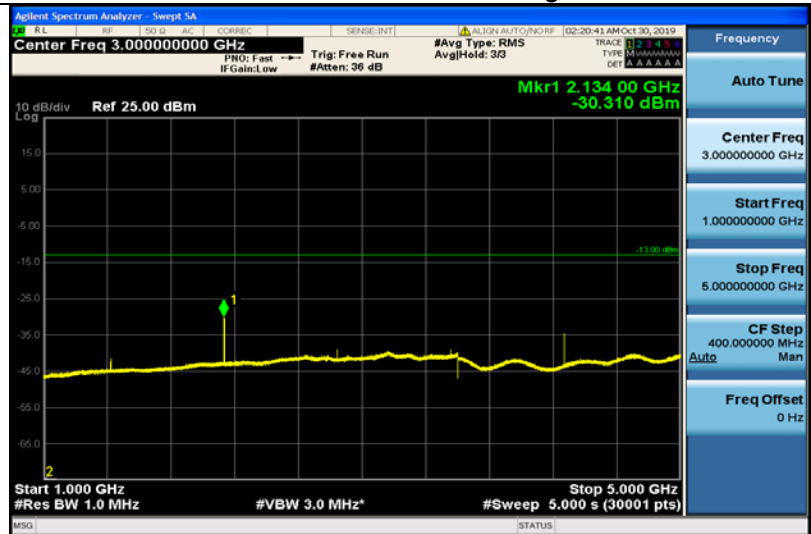

Band12-5MHz-QPSK-23155-1RB#0-Range2:1000~5000MHz