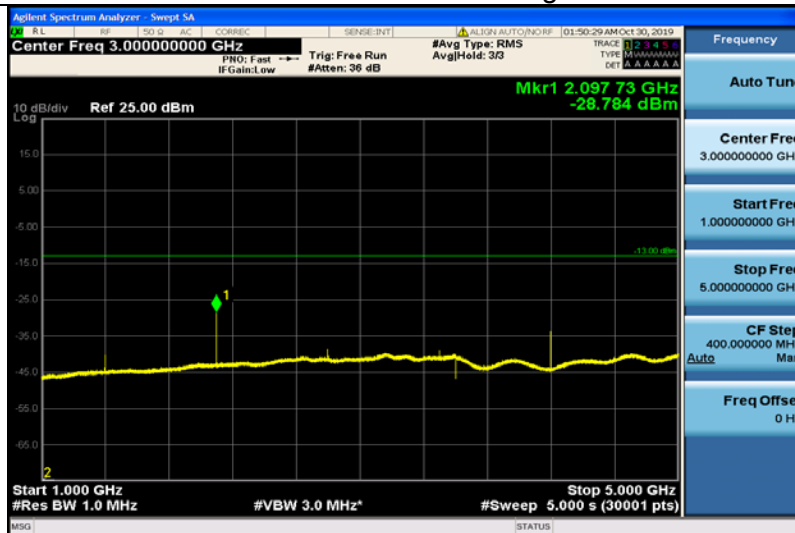

Band12-1.4MHz-16QAM-23173-1RB#0-Range3:5000~12000MHz

Band12-1.4MHz-16QAM-23173-1RB#0-Range4:12000~26500MHz

Band12-3MHz-QPSK-23025-1RB#0-Range1:30~1000MHz

Band12-3MHz-QPSK-23025-1RB#0-Range2:1000~5000MHz

Band12-3MHz-QPSK-23025-1RB#0-Range3:5000~12000MHz