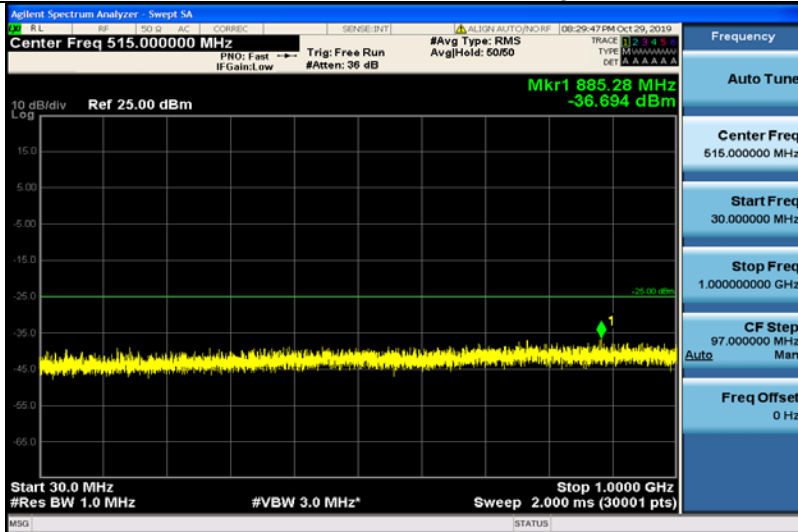

Band7-10MHz-16QAM-21400-1RB#0-Range2:1000~5000MHz

Band7-10MHz-16QAM-21400-1RB#0-Range3:5000~12000MHz

Band7-10MHz-16QAM-21400-1RB#0-Range4:12000~26500MHz

Band7-15MHz-QPSK-20825-1RB#0-Range1:30~1000MHz

Band7-15MHz-QPSK-20825-1RB#0-Range2:1000~5000MHz