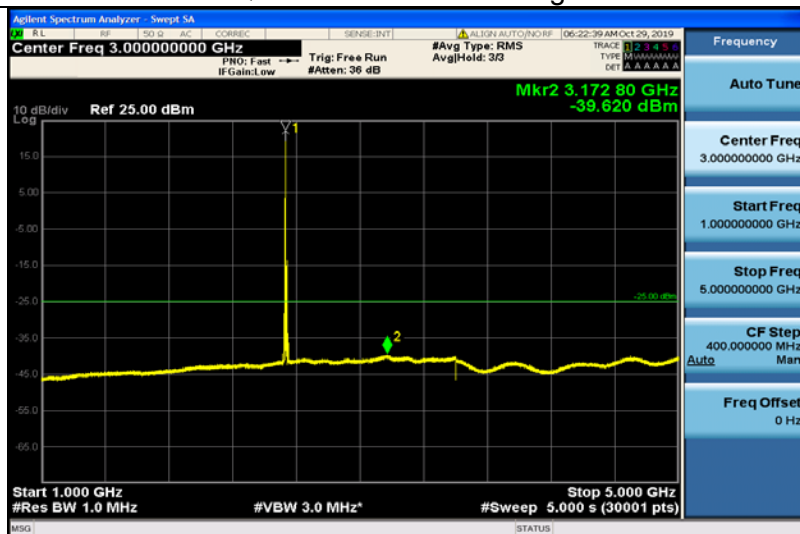

Band7-10MHz-16QAM-21100-1RB#0-Range2:1000~5000MHz