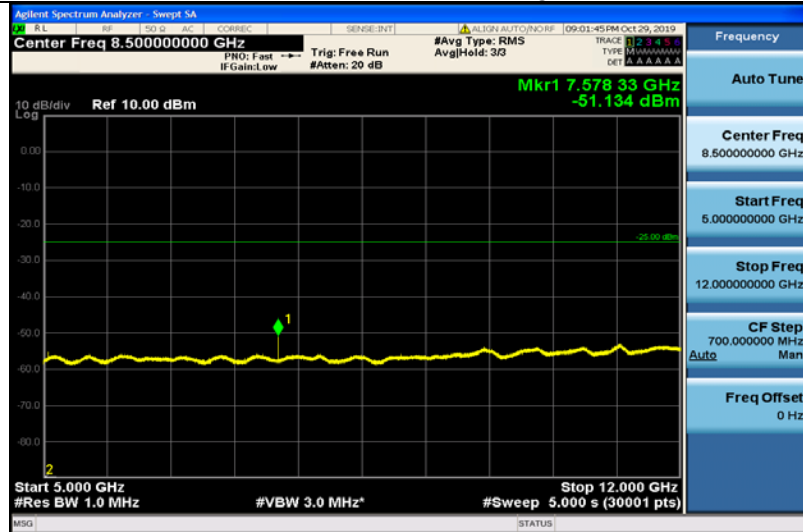

Band7-20MHz-QPSK-20850-1RB#0-Range4:12000~26500MHz

Band7-20MHz-QPSK-21100-1RB#0-Range1:30~1000MHz

Band7-20MHz-QPSK-21100-1RB#0-Range2:1000~5000MHz

Band7-20MHz-QPSK-21100-1RB#0-Range3:5000~12000MHz

Band7-20MHz-QPSK-21100-1RB#0-Range4:12000~26500MHz