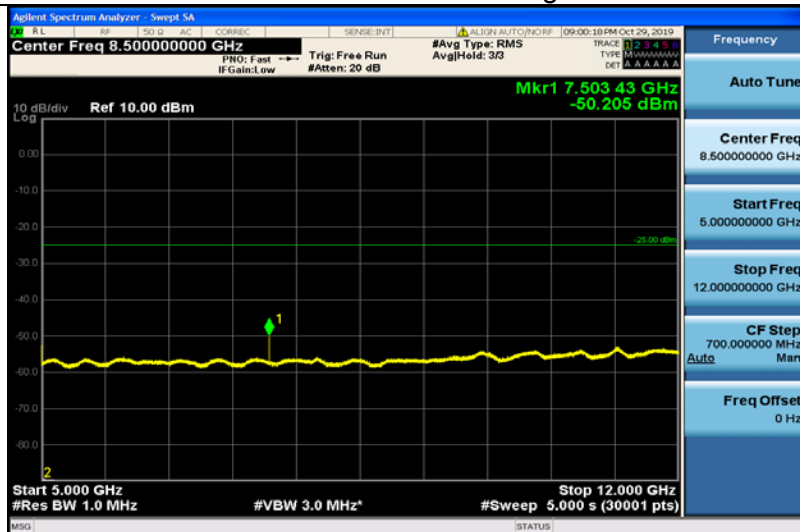

Band7-20MHz-16QAM-20850-1RB#0-Range3:5000~12000MHz