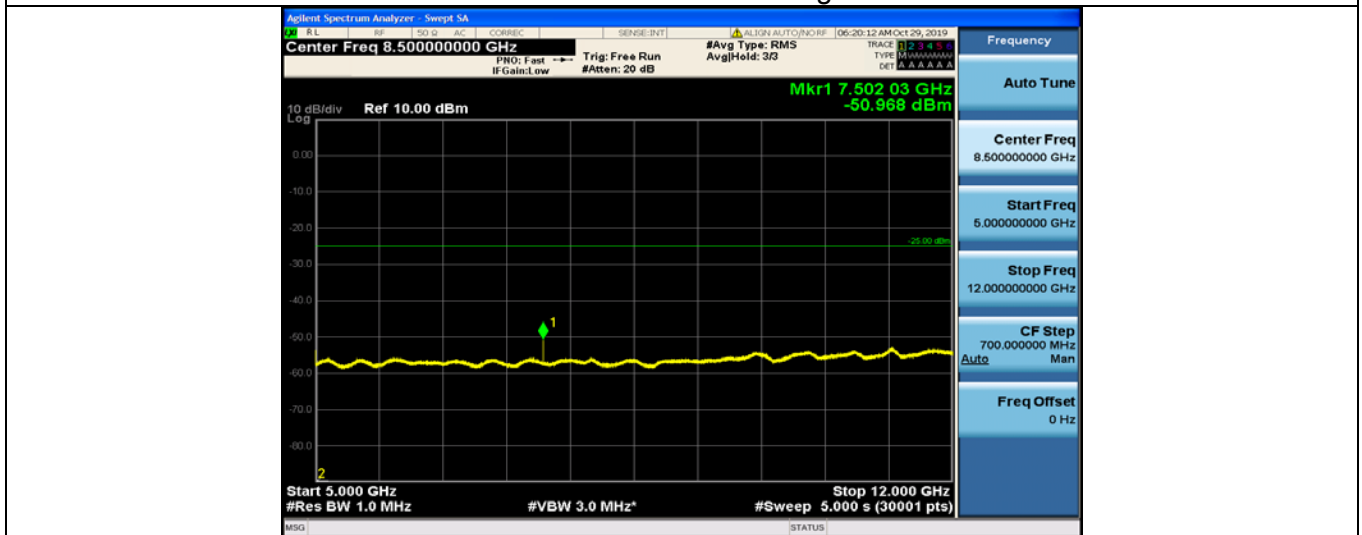

Band7-10MHz-QPSK-21400-1RB#0-Range4:12000~26500MHz

Band7-10MHz-16QAM-20800-1RB#0-Range1:30~1000MHz

Band7-10MHz-16QAM-20800-1RB#0-Range2:1000~5000MHz

Band7-10MHz-16QAM-20800-1RB#0-Range3:5000~12000MHz

Band7-10MHz-16QAM-20800-1RB#0-Range4:12000~26500MHz