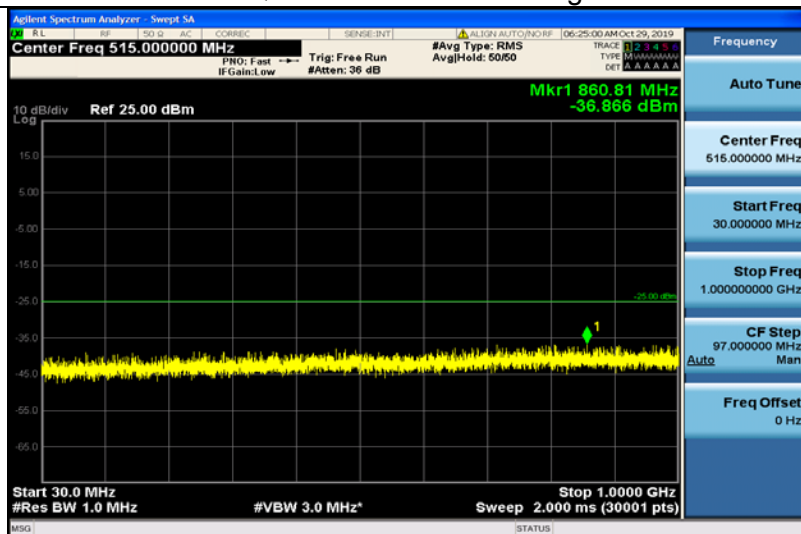

Band7-10MHz-16QAM-21100-1RB#0-Range1:30~1000MHz

Band7-10MHz-16QAM-21100-1RB#0-Range2:1000~5000MHz

Band7-10MHz-16QAM-21100-1RB#0-Range3:5000~12000MHz

Band7-10MHz-16QAM-21100-1RB#0-Range4:12000~26500MHz

Band7-10MHz-16QAM-21400-1RB#0-Range1:30~1000MHz