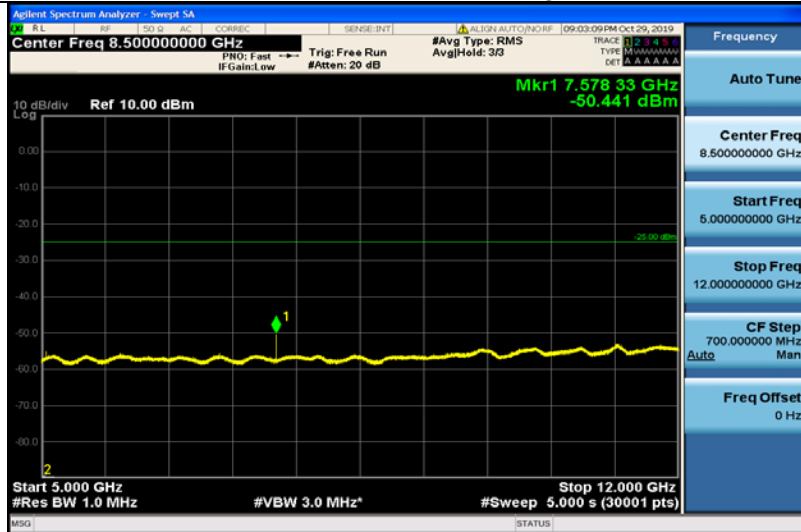

Band7-20MHz-16QAM-21100-1RB#0-Range3:5000~12000MHz