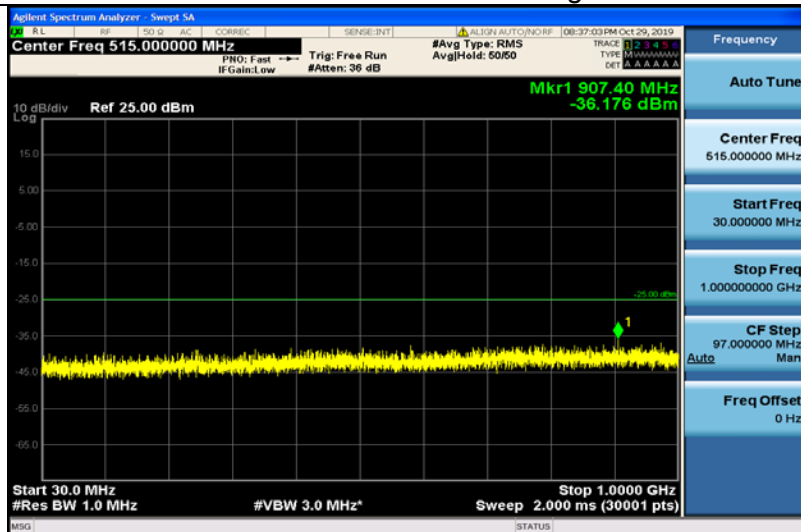

Band7-15MHz-16QAM-21100-1RB#0-Range2:1000~5000MHz

Band7-15MHz-16QAM-21100-1RB#0-Range3:5000~12000MHz

Band7-15MHz-16QAM-21100-1RB#0-Range4:12000~26500MHz

Band7-15MHz-16QAM-21375-1RB#0-Range1:30~1000MHz

Band7-15MHz-16QAM-21375-1RB#0-Range2:1000~5000MHz