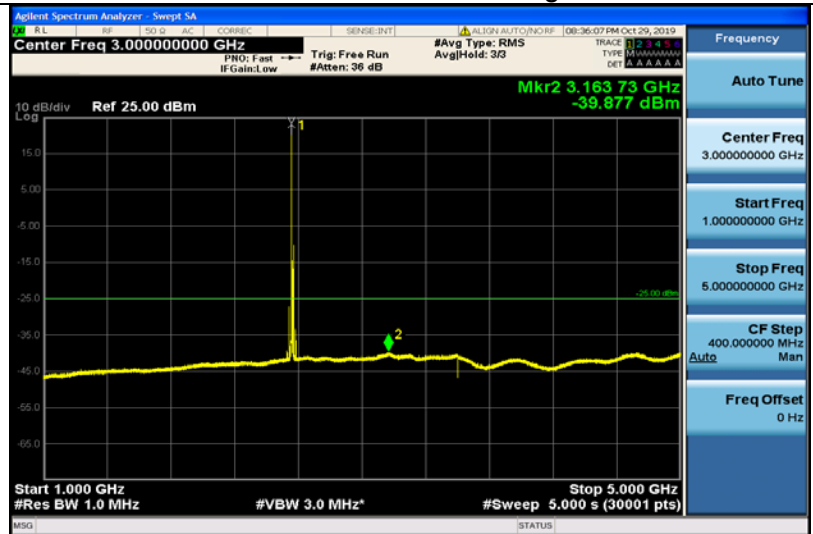

Band7-15MHz-QPSK-21100-1RB#0-Range4:12000~26500MHz

Band7-15MHz-QPSK-21375-1RB#0-Range1:30~1000MHz

Band7-15MHz-QPSK-21375-1RB#0-Range2:1000~5000MHz

Band7-15MHz-QPSK-21375-1RB#0-Range3:5000~12000MHz

Band7-15MHz-QPSK-21375-1RB#0-Range4:12000~26500MHz