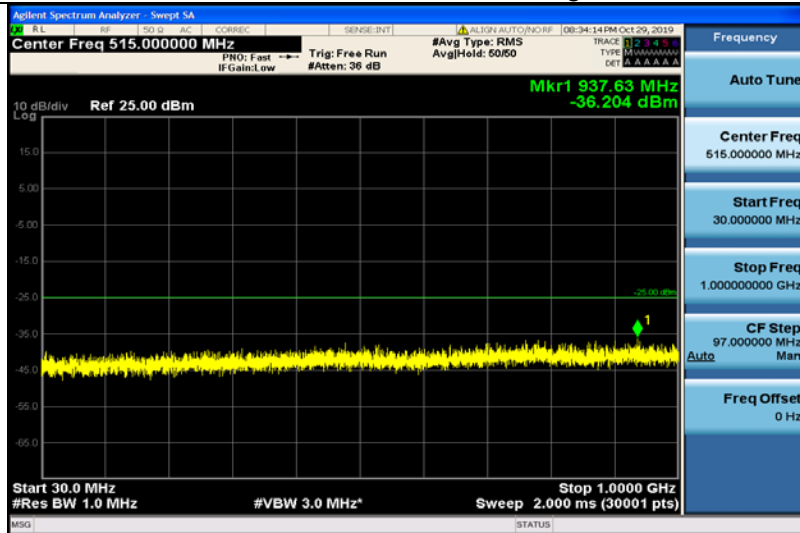

Band7-15MHz-16QAM-20825-1RB#0-Range1:30~1000MHz

Band7-15MHz-16QAM-20825-1RB#0-Range2:1000~5000MHz

Band7-15MHz-16QAM-20825-1RB#0-Range3:5000~12000MHz

Band7-15MHz-16QAM-20825-1RB#0-Range4:12000~26500MHz

Band7-15MHz-16QAM-21100-1RB#0-Range1:30~1000MHz