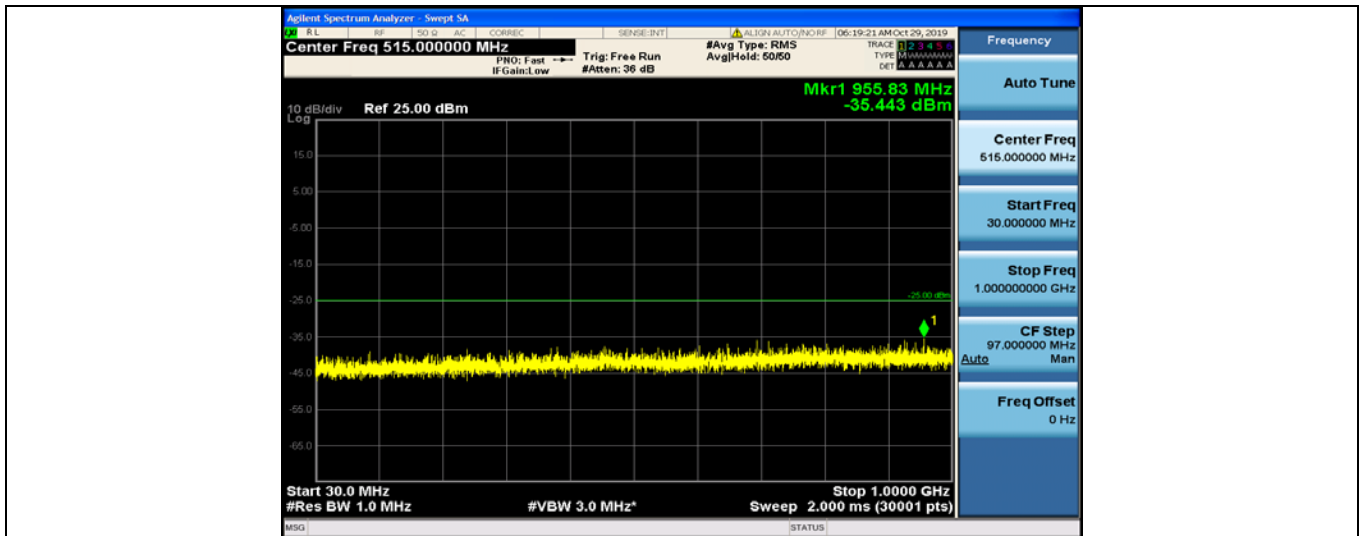

Band7-10MHz-16QAM-20800-1RB#0-Range2:1000~5000MHz