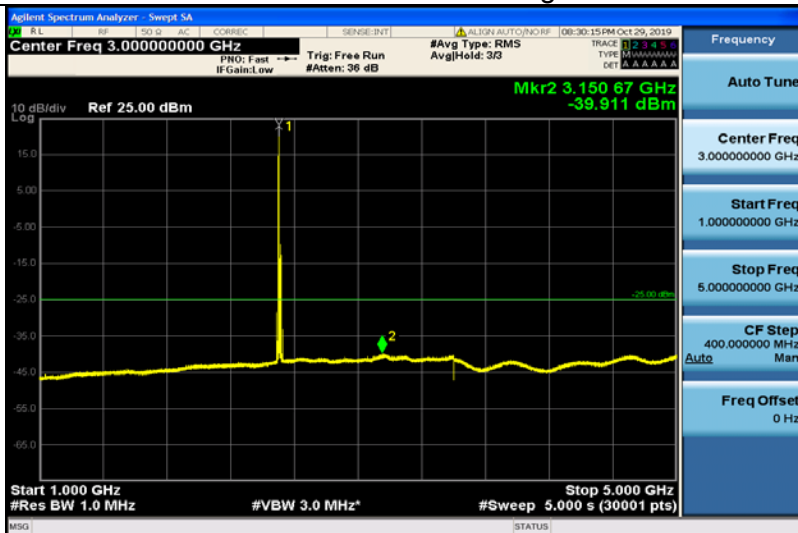

Band7-10MHz-16QAM-21400-1RB#0-Range2:1000~5000MHz

Band7-10MHz-16QAM-21400-1RB#0-Range3:5000~12000MHz

Band7-10MHz-16QAM-21400-1RB#0-Range4:12000~26500MHz

Band7-15MHz-QPSK-20825-1RB#0-Range1:30~1000MHz

Band7-15MHz-QPSK-20825-1RB#0-Range2:1000~5000MHz