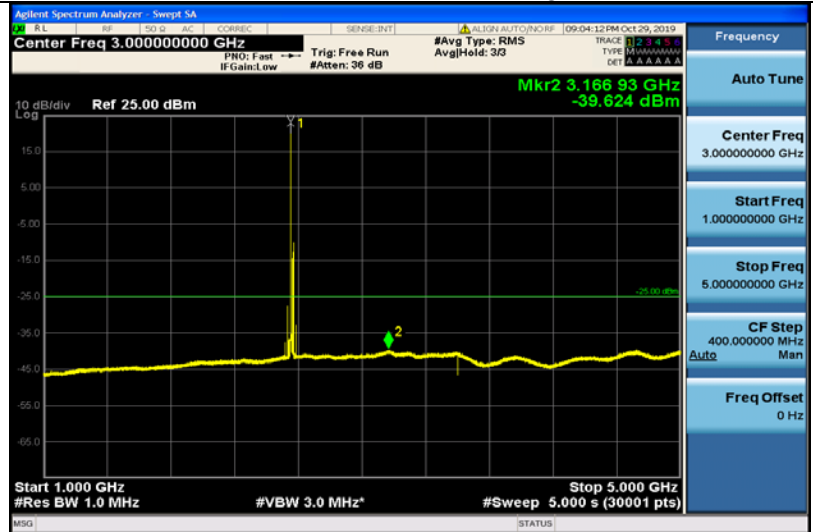

Band7-20MHz-QPSK-21350-1RB#0-Range2:1000~5000MHz