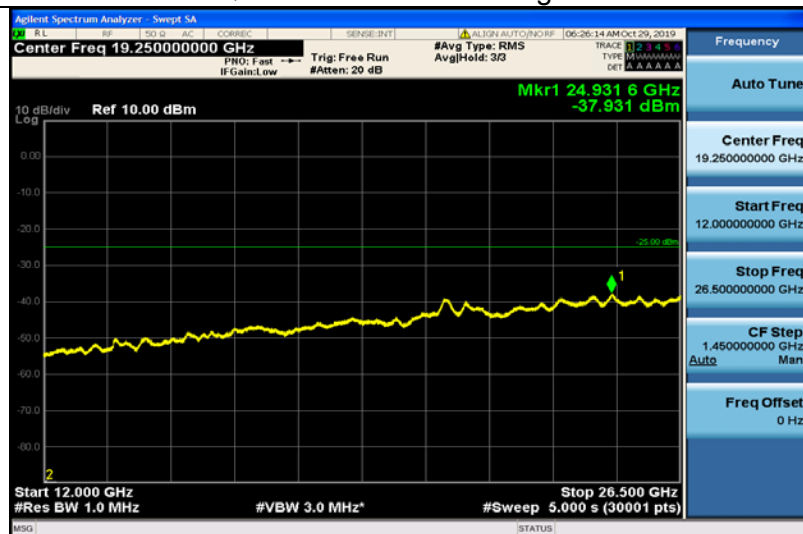

Band7-10MHz-16QAM-21100-1RB#0-Range1:30~1000MHz

Band7-10MHz-16QAM-21100-1RB#0-Range2:1000~5000MHz

Band7-10MHz-16QAM-21100-1RB#0-Range3:5000~12000MHz

Band7-10MHz-16QAM-21100-1RB#0-Range4:12000~26500MHz

Band7-10MHz-16QAM-21400-1RB#0-Range1:30~1000MHz

Band7-10MHz-16QAM-21400-1RB#0-Range2:1000~5000MHz

Band7-10MHz-16QAM-21400-1RB#0-Range3:5000~12000MHz

Band7-10MHz-16QAM-21400-1RB#0-Range4:12000~26500MHz

Band7-15MHz-QPSK-20825-1RB#0-Range1:30~1000MHz

Band7-15MHz-QPSK-20825-1RB#0-Range2:1000~5000MHz