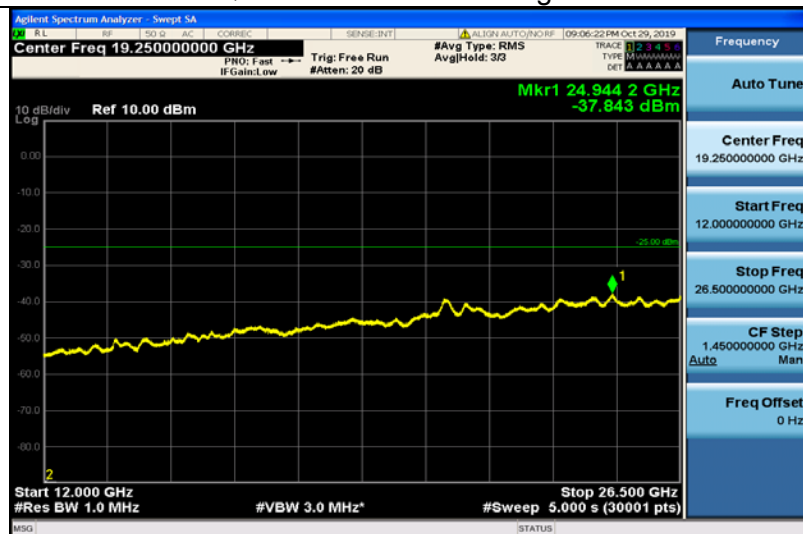

Band7-20MHz-16QAM-21350-1RB#0-Range4:12000~26500MHz