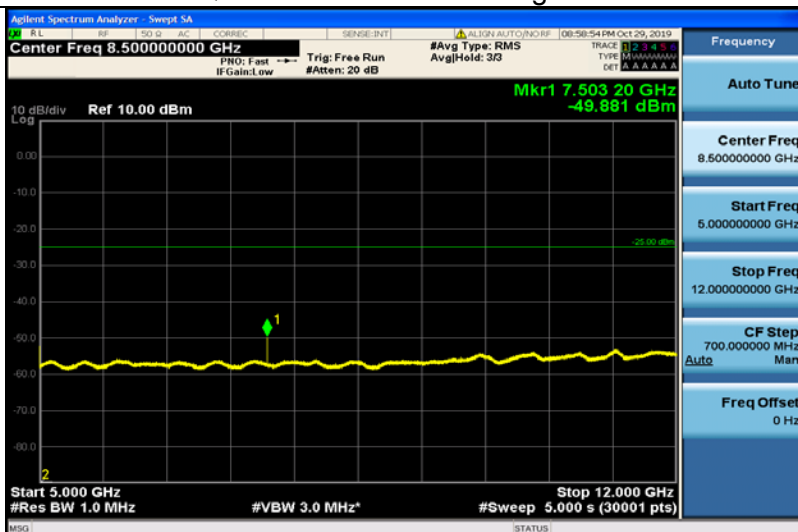

Band7-15MHz-16QAM-21375-1RB#0-Range3:5000~12000MHz

Band7-15MHz-16QAM-21375-1RB#0-Range4:12000~26500MHz

Band7-20MHz-QPSK-20850-1RB#0-Range1:30~1000MHz

Band7-20MHz-QPSK-20850-1RB#0-Range2:1000~5000MHz

Band7-20MHz-QPSK-20850-1RB#0-Range3:5000~12000MHz