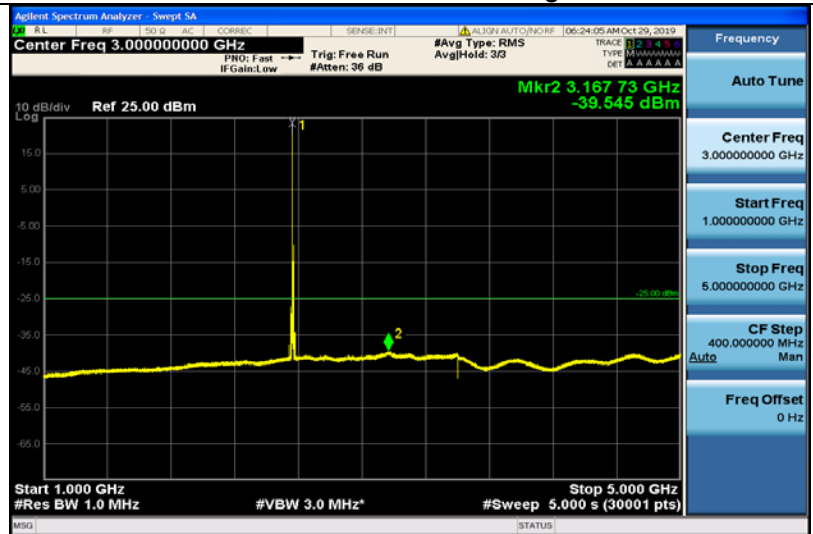

Band7-10MHz-QPSK-21100-1RB#0-Range3:5000~12000MHz

Band7-10MHz-QPSK-21100-1RB#0-Range4:12000~26500MHz

Band7-10MHz-QPSK-21400-1RB#0-Range1:30~1000MHz

Band7-10MHz-QPSK-21400-1RB#0-Range2:1000~5000MHz

Band7-10MHz-QPSK-21400-1RB#0-Range3:5000~12000MHz