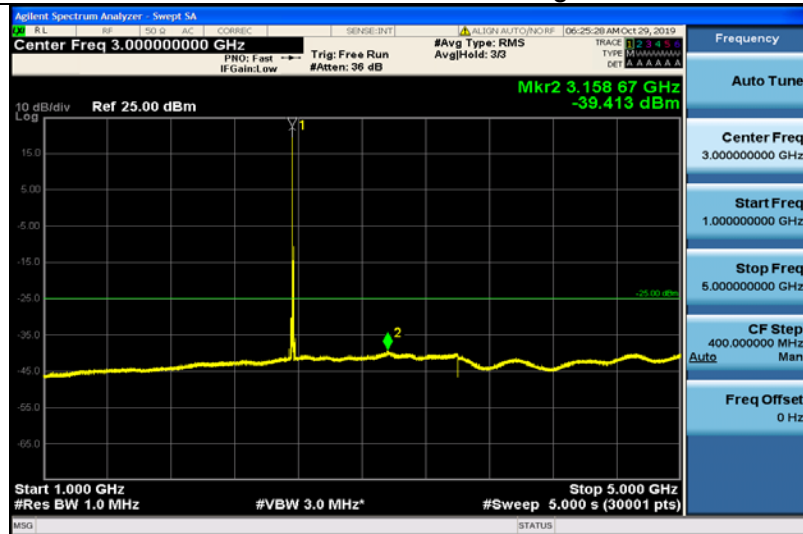

Band7-10MHz-16QAM-21400-1RB#0-Range2:1000~5000MHz