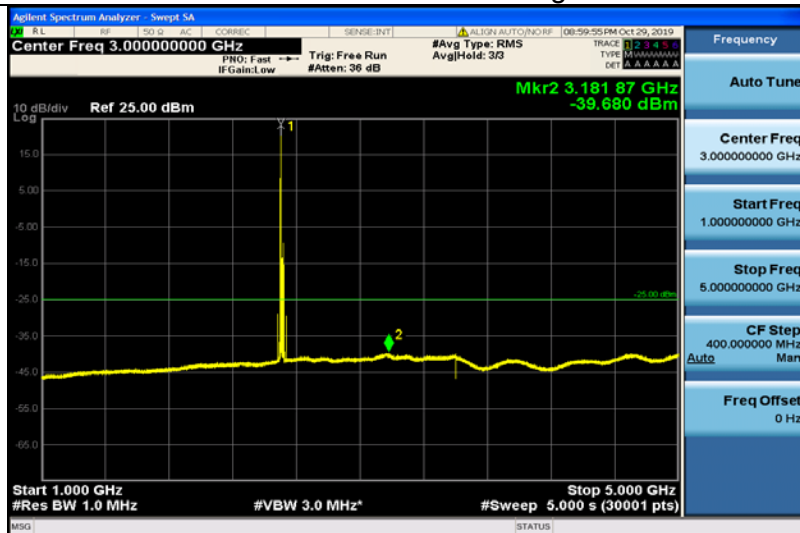

Band7-20MHz-16QAM-20850-1RB#0-Range2:1000~5000MHz