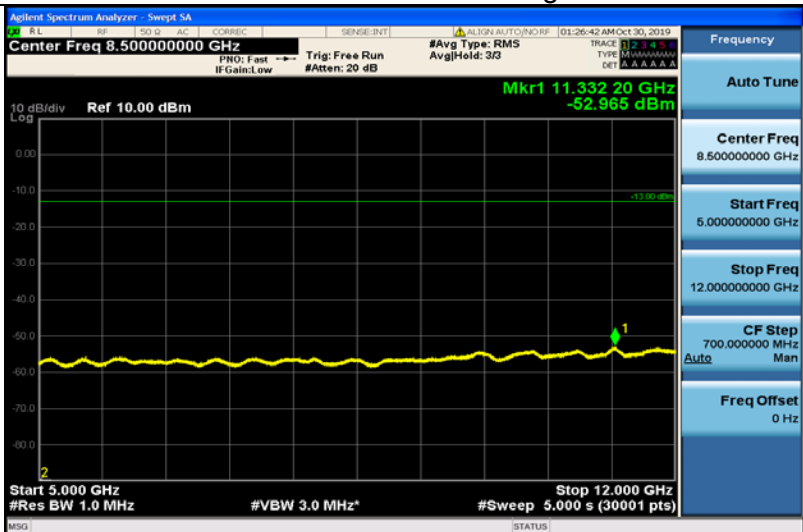

Band7-20MHz-16QAM-21350-1RB#0-Range4:12000~26500MHz

Band12-1.4MHz-QPSK-23017-1RB#0-Range1:30~1000MHz

Band12-1.4MHz-QPSK-23017-1RB#0-Range2:1000~5000MHz

Band12-1.4MHz-QPSK-23017-1RB#0-Range3:5000~12000MHz