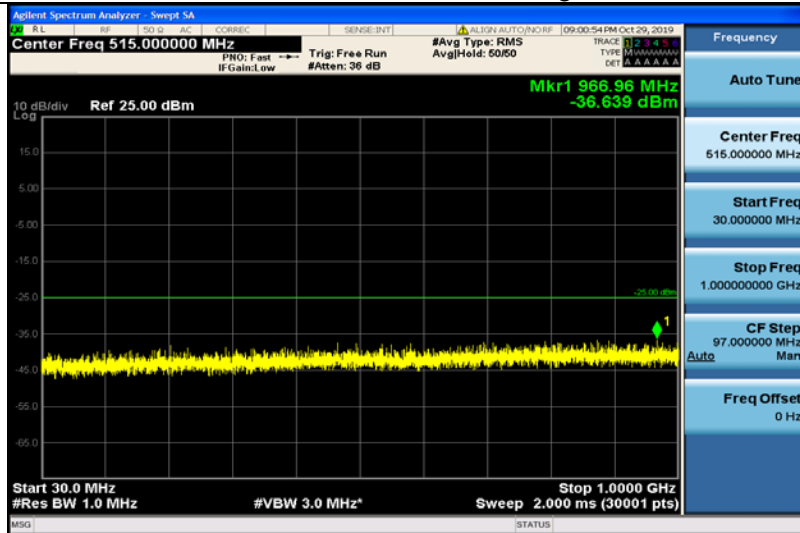

Band7-20MHz-QPSK-21100-1RB#0-Range1:30~1000MHz