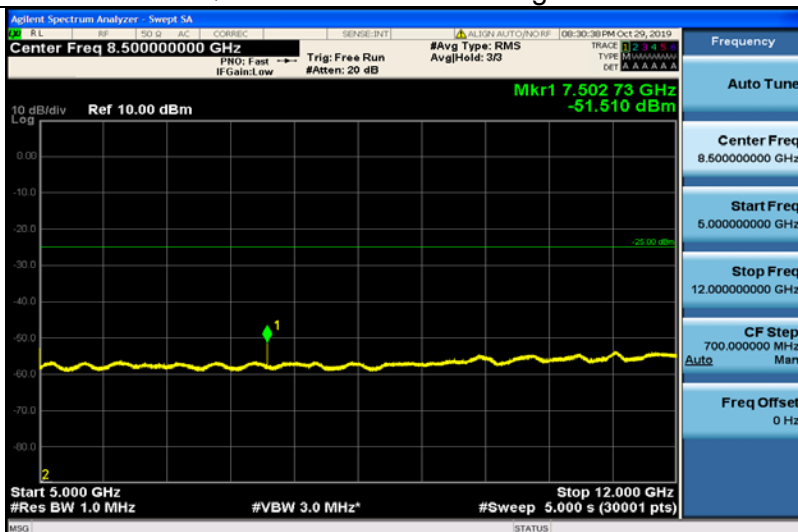

Band7-15MHz-QPSK-20825-1RB#0-Range3:5000~12000MHz