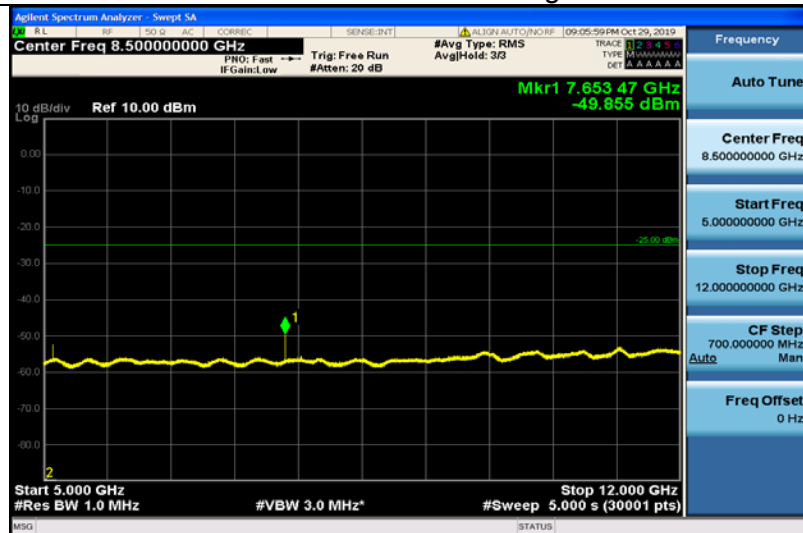

Band7-20MHz-16QAM-21100-1RB#0-Range3:5000~12000MHz

Band7-20MHz-16QAM-21100-1RB#0-Range4:12000~26500MHz

Band7-20MHz-16QAM-21350-1RB#0-Range1:30~1000MHz

Band7-20MHz-16QAM-21350-1RB#0-Range2:1000~5000MHz

Band7-20MHz-16QAM-21350-1RB#0-Range3:5000~12000MHz