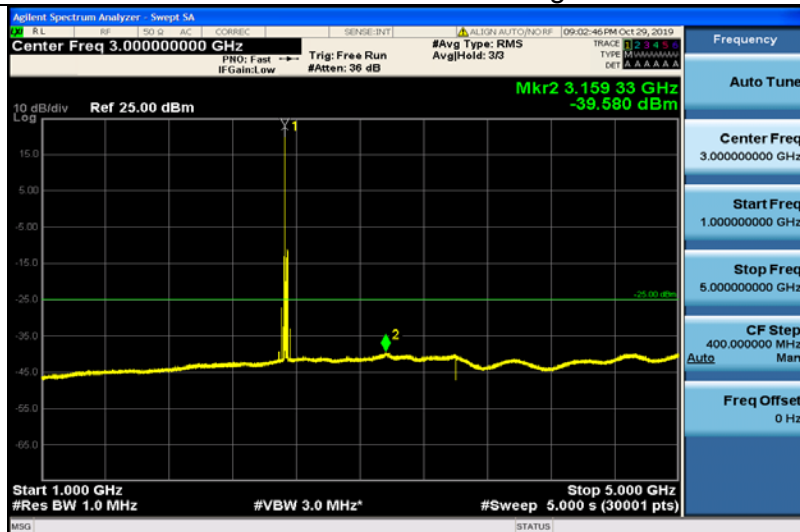

Band7-20MHz-16QAM-20850-1RB#0-Range2:1000~5000MHz

Band7-20MHz-16QAM-20850-1RB#0-Range3:5000~12000MHz

Band7-20MHz-16QAM-20850-1RB#0-Range4:12000~26500MHz

Band7-20MHz-16QAM-21100-1RB#0-Range1:30~1000MHz

Band7-20MHz-16QAM-21100-1RB#0-Range2:1000~5000MHz