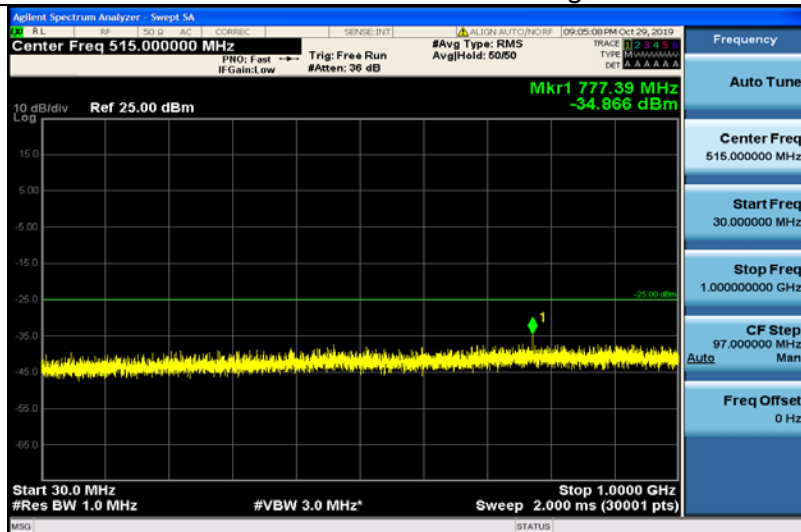

Band7-20MHz-16QAM-21350-1RB#0-Range1:30~1000MHz