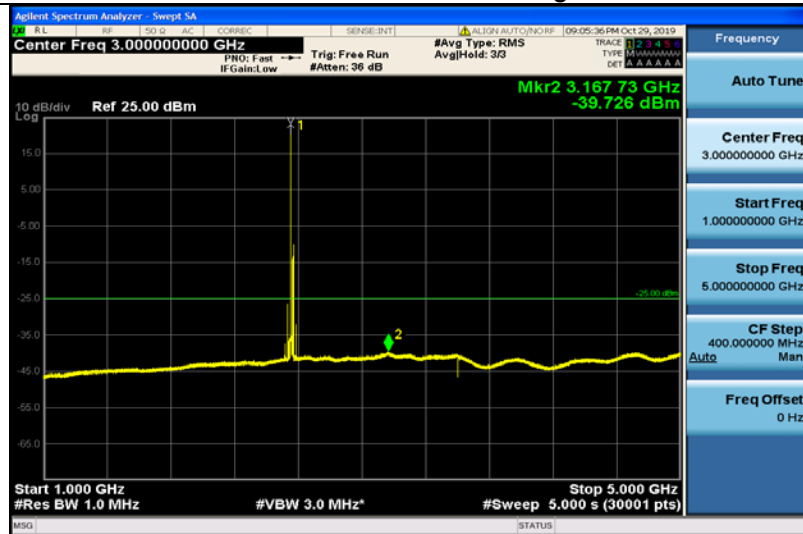

Band7-20MHz-16QAM-21100-1RB#0-Range3:5000~12000MHz

Band7-20MHz-16QAM-21100-1RB#0-Range4:12000~26500MHz

Band7-20MHz-16QAM-21350-1RB#0-Range1:30~1000MHz

Band7-20MHz-16QAM-21350-1RB#0-Range2:1000~5000MHz

Band7-20MHz-16QAM-21350-1RB#0-Range3:5000~12000MHz