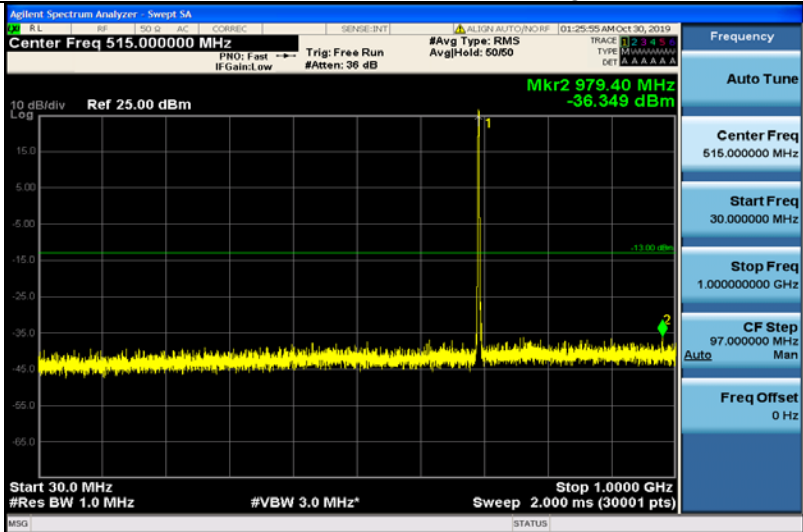

Band12-1.4MHz-QPSK-23017-1RB#0-Range1:30~1000MHz