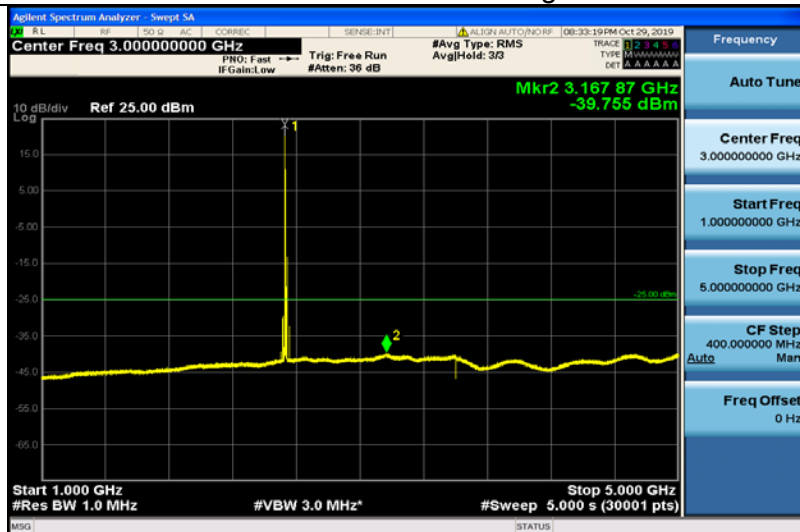

Band7-15MHz-QPSK-20825-1RB#0-Range3:5000~12000MHz

Band7-15MHz-QPSK-20825-1RB#0-Range4:12000~26500MHz

Band7-15MHz-QPSK-21100-1RB#0-Range1:30~1000MHz

Band7-15MHz-QPSK-21100-1RB#0-Range2:1000~5000MHz

Band7-15MHz-QPSK-21100-1RB#0-Range3:5000~12000MHz