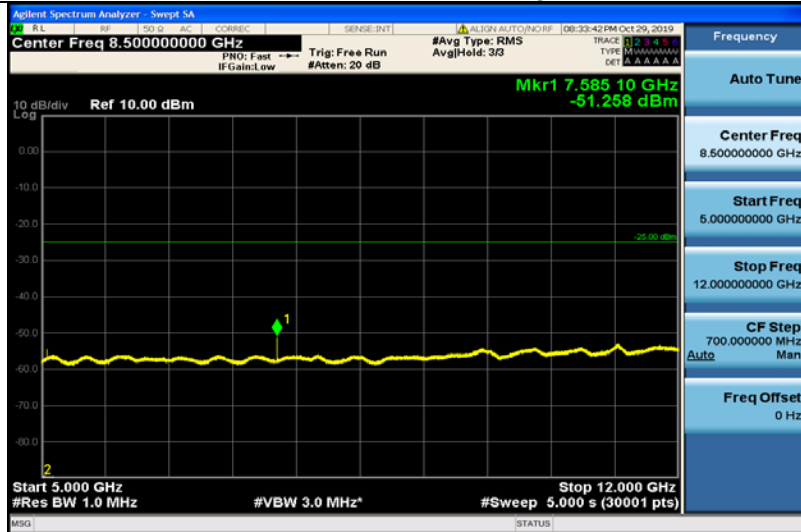

Band7-15MHz-QPSK-20825-1RB#0-Range3:5000~12000MHz

Band7-15MHz-QPSK-20825-1RB#0-Range4:12000~26500MHz

Band7-15MHz-QPSK-21100-1RB#0-Range1:30~1000MHz

Band7-15MHz-QPSK-21100-1RB#0-Range2:1000~5000MHz

Band7-15MHz-QPSK-21100-1RB#0-Range3:5000~12000MHz