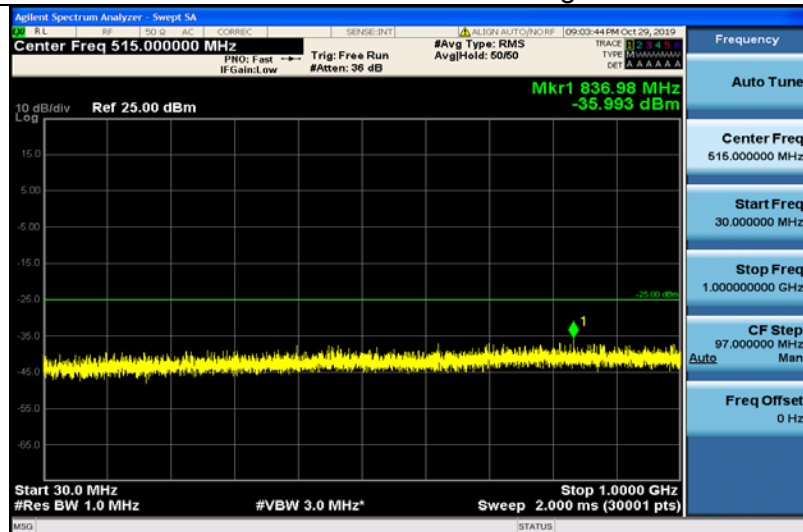

Band7-20MHz-QPSK-21350-1RB#0-Range1:30~1000MHz