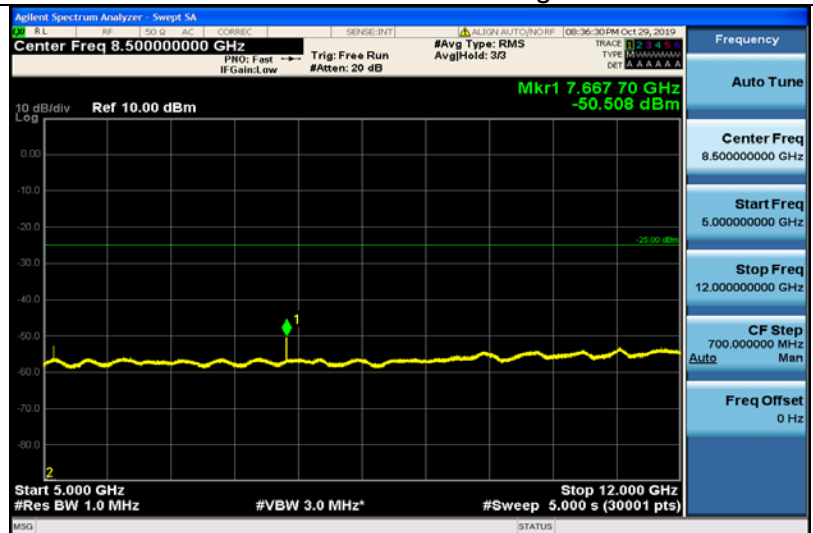

Band7-15MHz-QPSK-21100-1RB#0-Range4:12000~26500MHz

Band7-15MHz-QPSK-21375-1RB#0-Range1:30~1000MHz

Band7-15MHz-QPSK-21375-1RB#0-Range2:1000~5000MHz

Band7-15MHz-QPSK-21375-1RB#0-Range3:5000~12000MHz

Band7-15MHz-QPSK-21375-1RB#0-Range4:12000~26500MHz