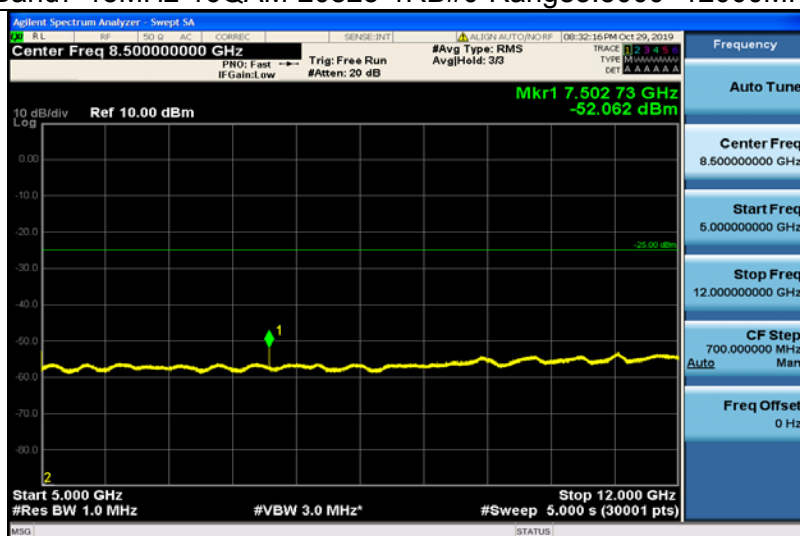

Band7-15MHz-16QAM-20825-1RB#0-Range3:5000~12000MHz