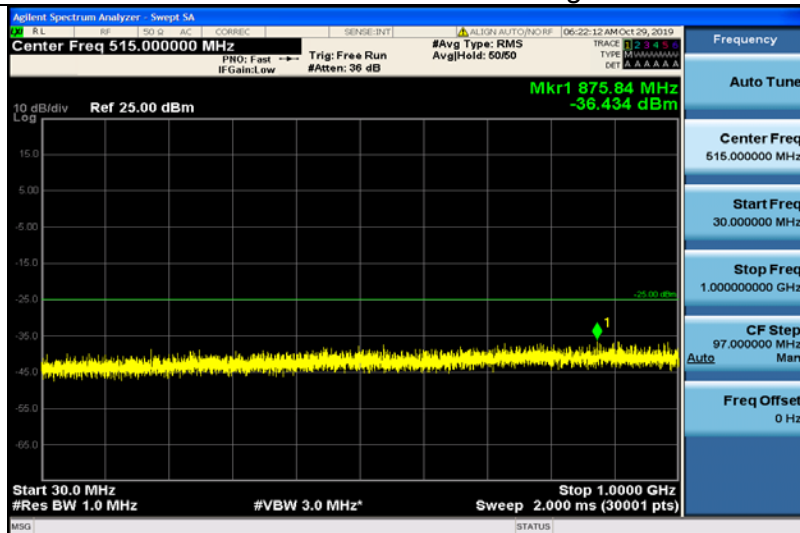

Band7-10MHz-16QAM-21100-1RB#0-Range1:30~1000MHz