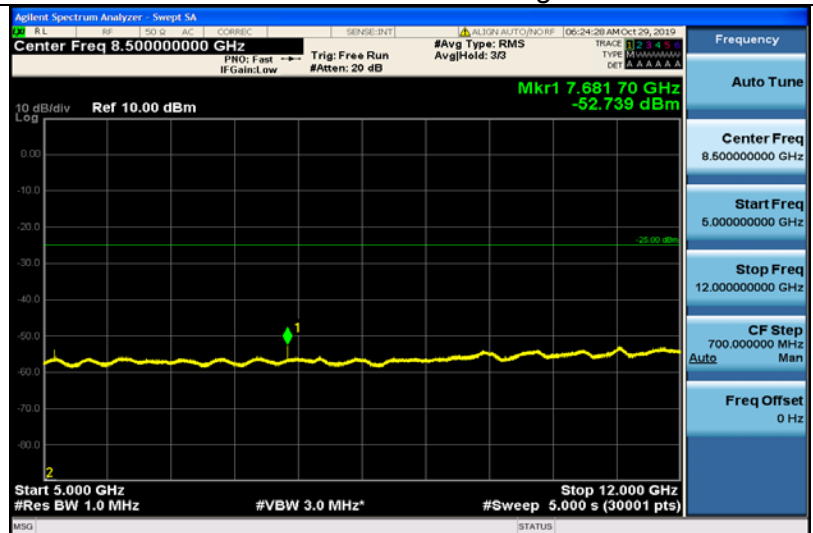

Band7-10MHz-QPSK-21100-1RB#0-Range3:5000~12000MHz

Band7-10MHz-QPSK-21100-1RB#0-Range4:12000~26500MHz

Band7-10MHz-QPSK-21400-1RB#0-Range1:30~1000MHz

Band7-10MHz-QPSK-21400-1RB#0-Range2:1000~5000MHz

Band7-10MHz-QPSK-21400-1RB#0-Range3:5000~12000MHz