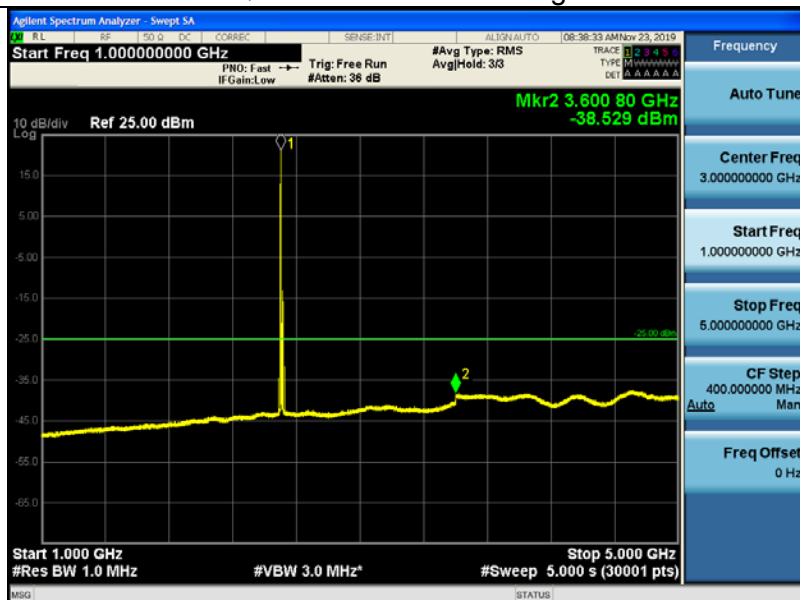

Band7-15MHz-QPSK-21100-1RB#0-Range4:12000~26500MHz

Band7-15MHz-QPSK-21375-1RB#0-Range1:30~1000MHz

Band7-15MHz-QPSK-21375-1RB#0-Range2:1000~5000MHz

Band7-15MHz-QPSK-21375-1RB#0-Range3:5000~12000MHz

Band7-15MHz-QPSK-21375-1RB#0-Range4:12000~26500MHz

Band7-15MHz-16QAM-20825-1RB#0-Range1:30~1000MHz

Band7-15MHz-16QAM-20825-1RB#0-Range2:1000~5000MHz

Band7-15MHz-16QAM-20825-1RB#0-Range3:5000~12000MHz

Band7-15MHz-16QAM-20825-1RB#0-Range4:12000~26500MHz

Band7-15MHz-16QAM-21100-1RB#0-Range1:30~1000MHz