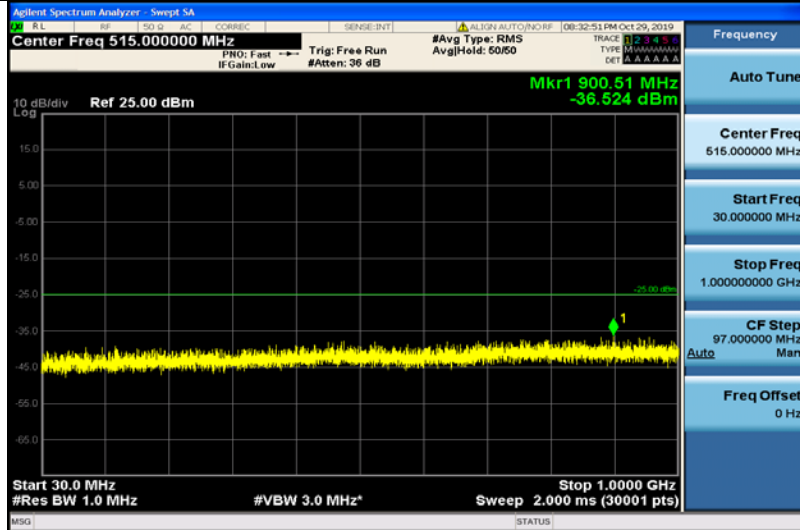

Band7-15MHz-QPSK-20825-1RB#0-Range3:5000~12000MHz

Band7-15MHz-QPSK-20825-1RB#0-Range4:12000~26500MHz

Band7-15MHz-QPSK-21100-1RB#0-Range1:30~1000MHz

Band7-15MHz-QPSK-21100-1RB#0-Range2:1000~5000MHz

Band7-15MHz-QPSK-21100-1RB#0-Range3:5000~12000MHz