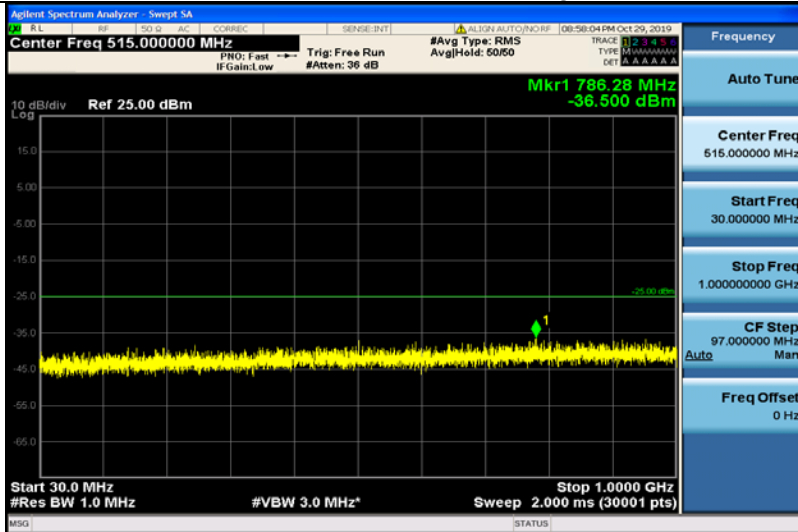

Band7-15MHz-16QAM-21375-1RB#0-Range3:5000~12000MHz

Band7-15MHz-16QAM-21375-1RB#0-Range4:12000~26500MHz

Band7-20MHz-QPSK-20850-1RB#0-Range1:30~1000MHz

Band7-20MHz-QPSK-20850-1RB#0-Range2:1000~5000MHz

Band7-20MHz-QPSK-20850-1RB#0-Range3:5000~12000MHz