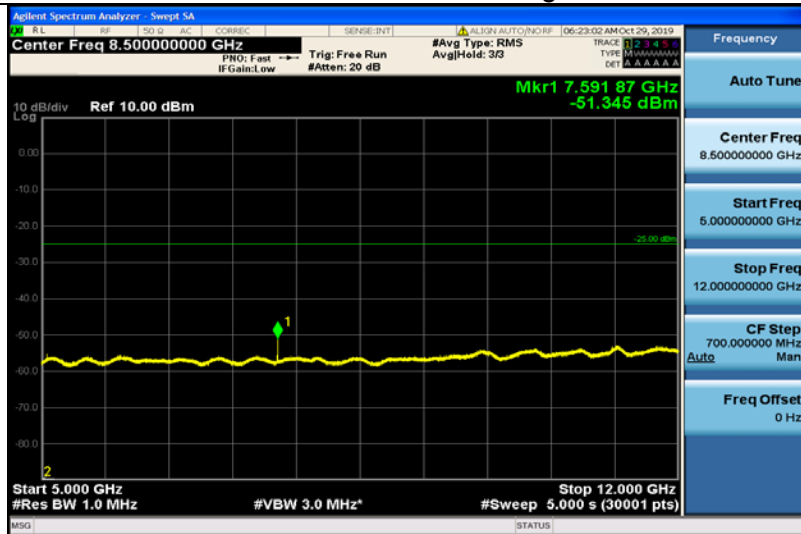

Band7-10MHz-16QAM-21100-1RB#0-Range1:30~1000MHz

Band7-10MHz-16QAM-21100-1RB#0-Range2:1000~5000MHz

Band7-10MHz-16QAM-21100-1RB#0-Range3:5000~12000MHz

Band7-10MHz-16QAM-21100-1RB#0-Range4:12000~26500MHz

Band7-10MHz-16QAM-21400-1RB#0-Range1:30~1000MHz