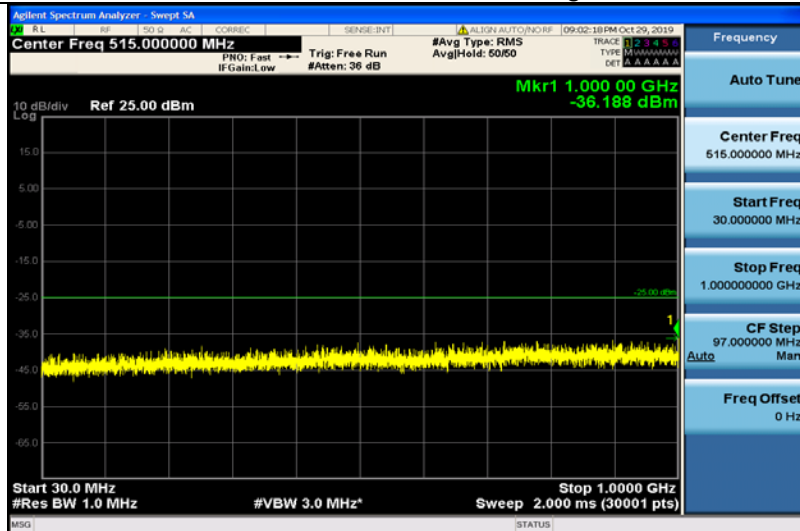

Band7-20MHz-16QAM-20850-1RB#0-Range2:1000~5000MHz

Band7-20MHz-16QAM-20850-1RB#0-Range3:5000~12000MHz

Band7-20MHz-16QAM-20850-1RB#0-Range4:12000~26500MHz

Band7-20MHz-16QAM-21100-1RB#0-Range1:30~1000MHz

Band7-20MHz-16QAM-21100-1RB#0-Range2:1000~5000MHz