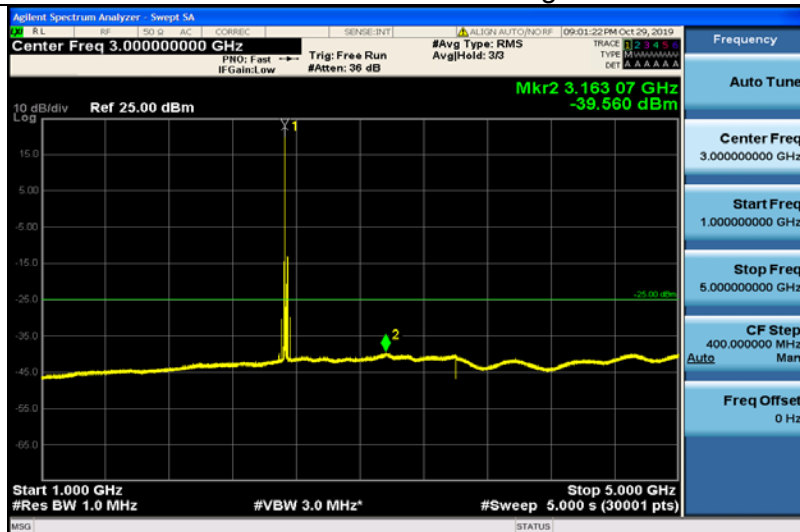

Band7-20MHz-QPSK-21100-1RB#0-Range2:1000~5000MHz