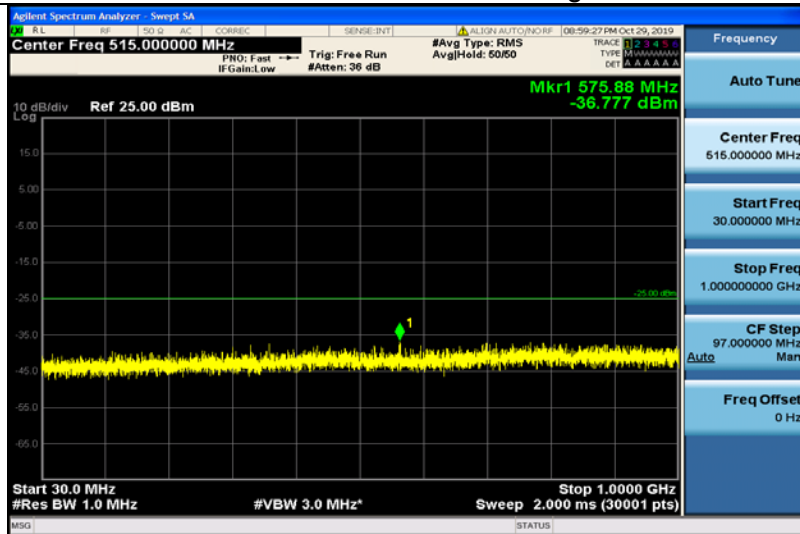

Band7-20MHz-QPSK-21350-1RB#0-Range1:30~1000MHz

Band7-20MHz-QPSK-21350-1RB#0-Range2:1000~5000MHz

Band7-20MHz-QPSK-21350-1RB#0-Range3:5000~12000MHz

Band7-20MHz-QPSK-21350-1RB#0-Range4:12000~26500MHz

Band7-20MHz-16QAM-20850-1RB#0-Range1:30~1000MHz