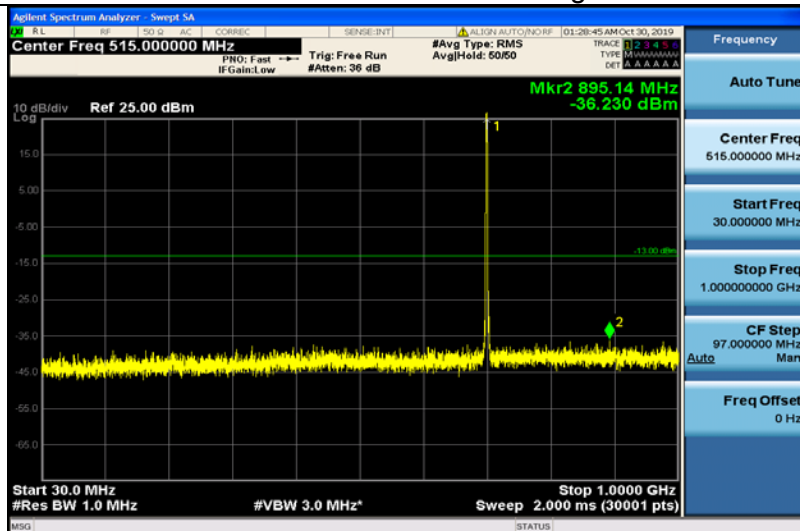

Band12-1.4MHz-QPSK-23095-1RB#0-Range1:30~1000MHz