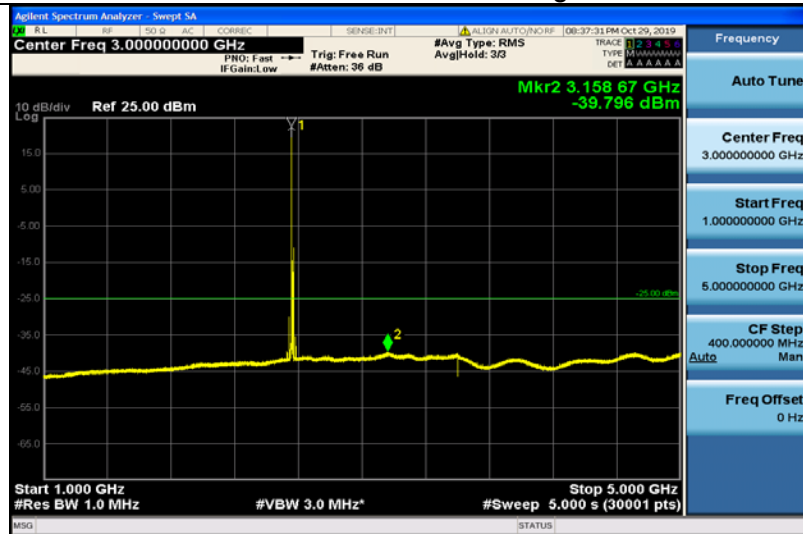

Band7-15MHz-16QAM-21100-1RB#0-Range2:1000~5000MHz

Band7-15MHz-16QAM-21100-1RB#0-Range3:5000~12000MHz

Band7-15MHz-16QAM-21100-1RB#0-Range4:12000~26500MHz

Band7-15MHz-16QAM-21375-1RB#0-Range1:30~1000MHz

Band7-15MHz-16QAM-21375-1RB#0-Range2:1000~5000MHz