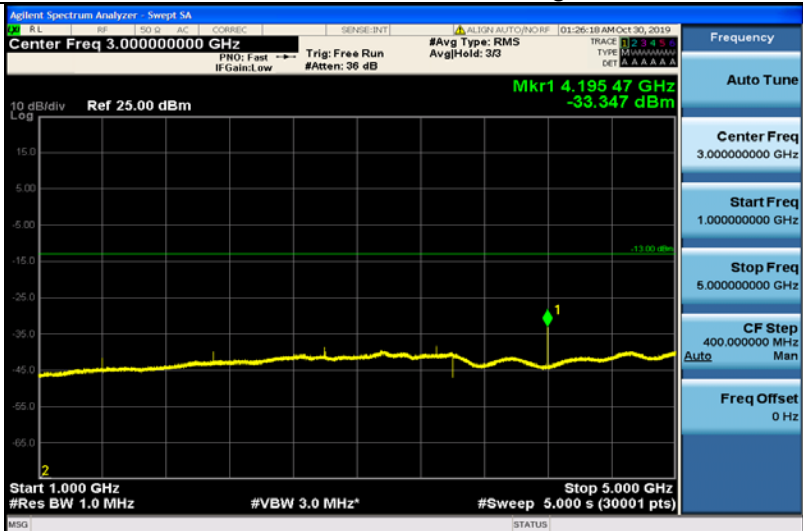

Band7-20MHz-16QAM-21350-1RB#0-Range4:12000~26500MHz

Band12-1.4MHz-QPSK-23017-1RB#0-Range1:30~1000MHz

Band12-1.4MHz-QPSK-23017-1RB#0-Range2:1000~5000MHz

Band12-1.4MHz-QPSK-23017-1RB#0-Range3:5000~12000MHz