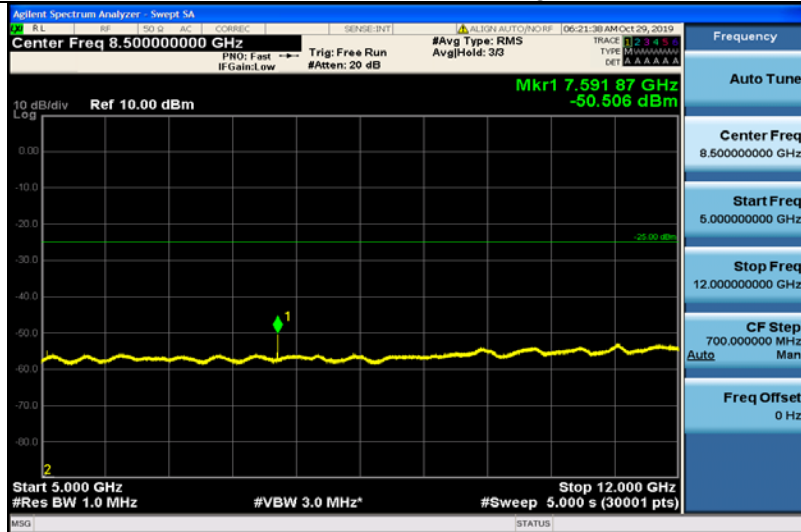

Band7-10MHz-QPSK-21100-1RB#0-Range3:5000~12000MHz

Band7-10MHz-QPSK-21100-1RB#0-Range4:12000~26500MHz

Band7-10MHz-QPSK-21400-1RB#0-Range1:30~1000MHz

Band7-10MHz-QPSK-21400-1RB#0-Range2:1000~5000MHz

Band7-10MHz-QPSK-21400-1RB#0-Range3:5000~12000MHz