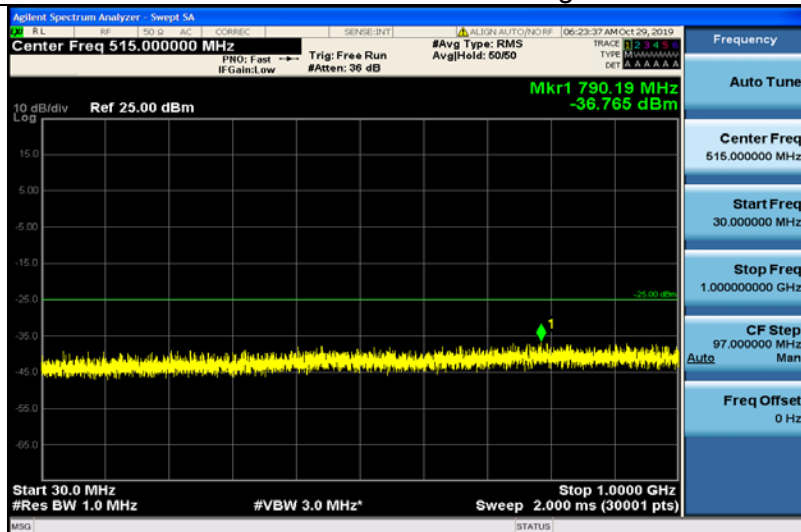

Band7-10MHz-QPSK-21100-1RB#0-Range3:5000~12000MHz

Band7-10MHz-QPSK-21100-1RB#0-Range4:12000~26500MHz

Band7-10MHz-QPSK-21400-1RB#0-Range1:30~1000MHz

Band7-10MHz-QPSK-21400-1RB#0-Range2:1000~5000MHz

Band7-10MHz-QPSK-21400-1RB#0-Range3:5000~12000MHz