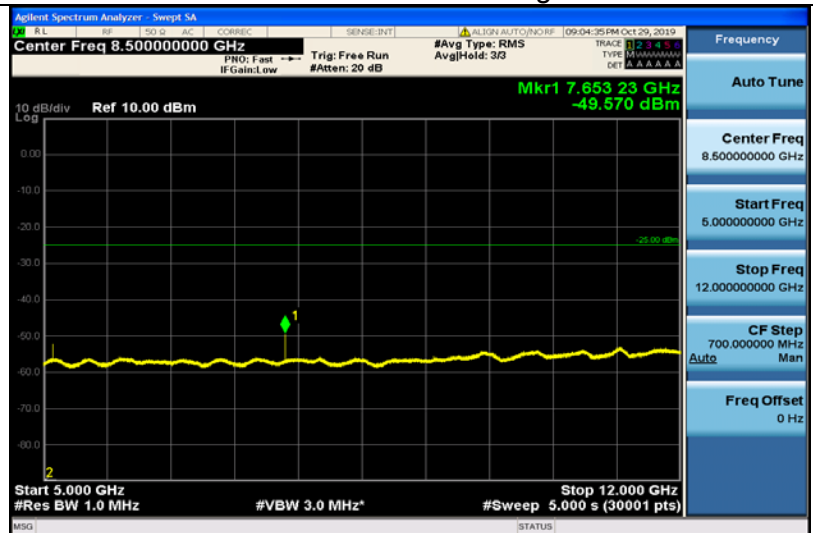

Band7-20MHz-QPSK-21350-1RB#0-Range1:30~1000MHz

Band7-20MHz-QPSK-21350-1RB#0-Range2:1000~5000MHz

Band7-20MHz-QPSK-21350-1RB#0-Range3:5000~12000MHz

Band7-20MHz-QPSK-21350-1RB#0-Range4:12000~26500MHz

Band7-20MHz-16QAM-20850-1RB#0-Range1:30~1000MHz