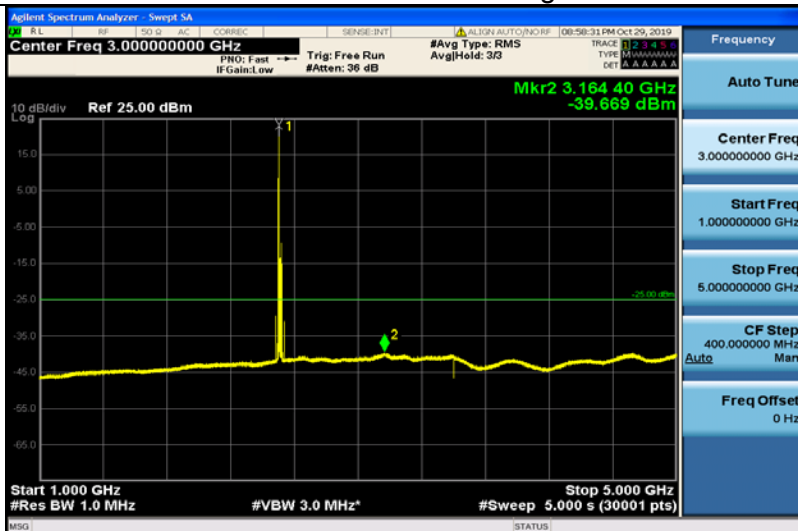

Band7-15MHz-16QAM-21375-1RB#0-Range3:5000~12000MHz

Band7-15MHz-16QAM-21375-1RB#0-Range4:12000~26500MHz

Band7-20MHz-QPSK-20850-1RB#0-Range1:30~1000MHz

Band7-20MHz-QPSK-20850-1RB#0-Range2:1000~5000MHz

Band7-20MHz-QPSK-20850-1RB#0-Range3:5000~12000MHz