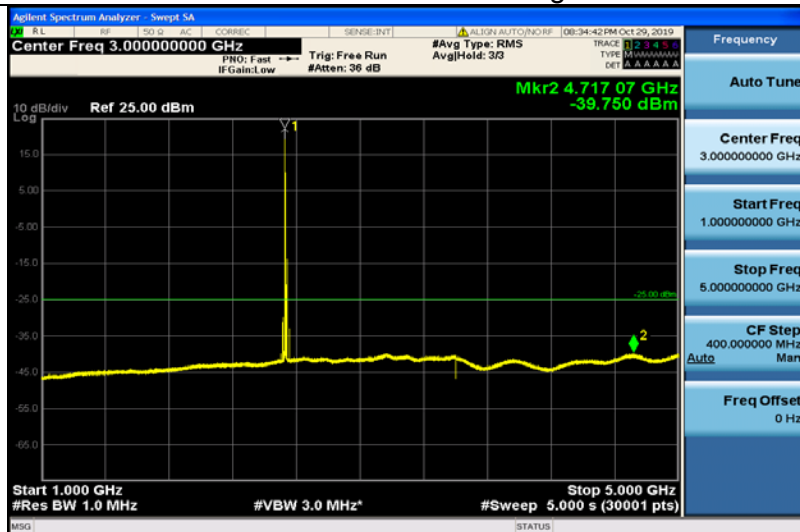

Band7-15MHz-16QAM-21100-1RB#0-Range2:1000~5000MHz