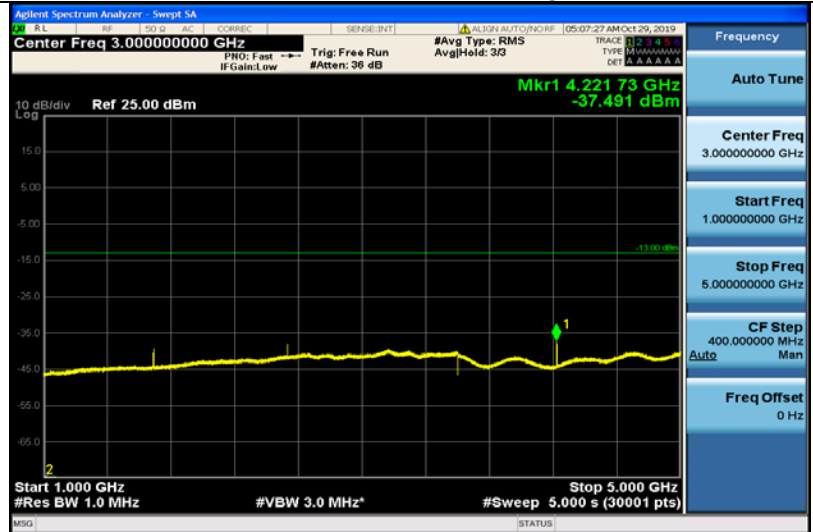

**Band5-5MHz-16QAM-20525-1RB#0-Range3:5000~12000MHz**

**Band5-5MHz-16QAM-20525-1RB#0-Range4:12000~26500MHz**

**Band5-5MHz-16QAM-20625-1RB#0-Range1:30~1000MHz**

**Band5-5MHz-16QAM-20625-1RB#0-Range2:1000~5000MHz**