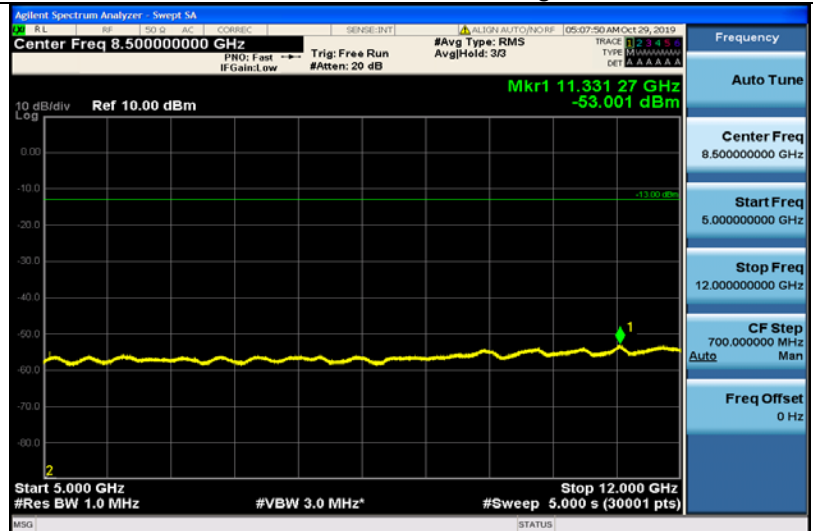

Band5-5MHz-16QAM-20625-1RB#0-Range3:5000~12000MHz