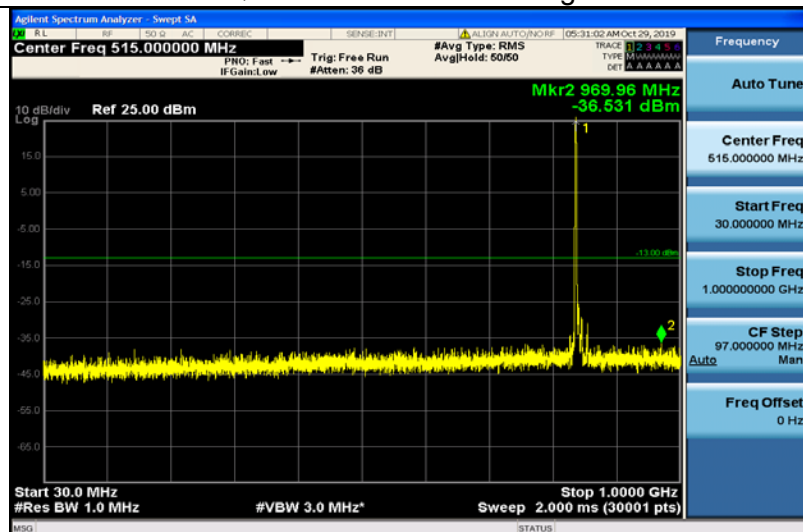

Band5-10MHz-QPSK-20600-1RB#0-Range1:30~1000MHz