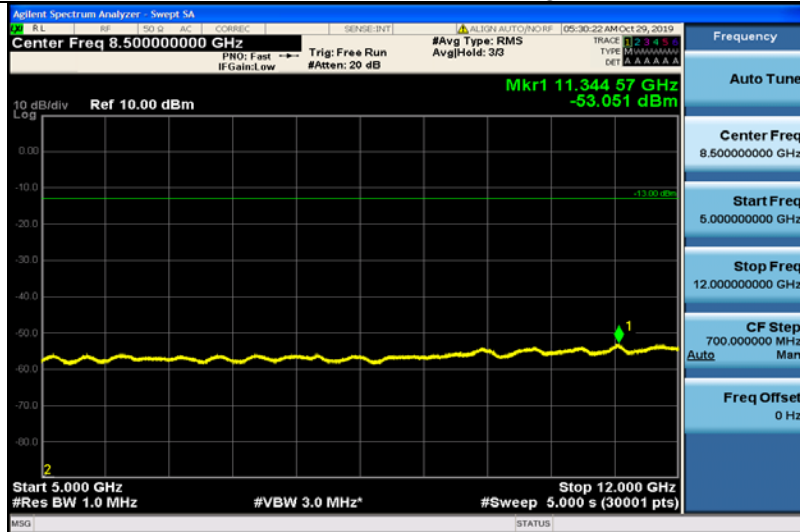

Band5-10MHz-16QAM-20525-1RB#0-Range3:5000~12000MHz