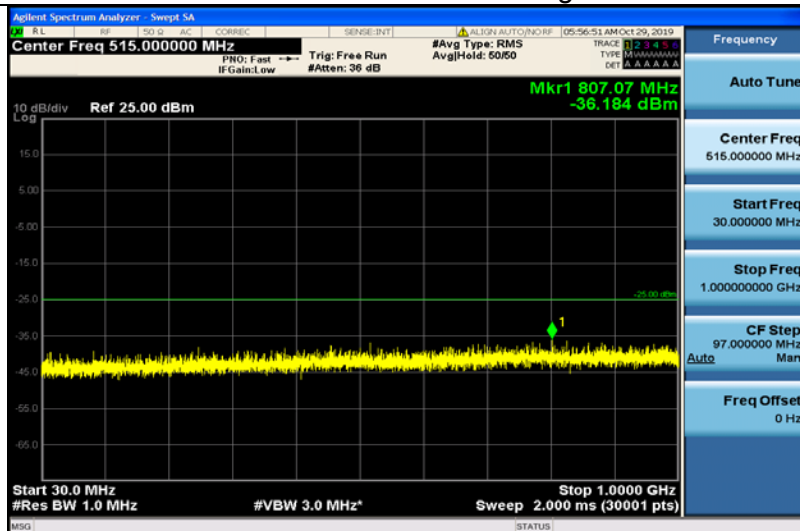

**Band7-5MHz-16QAM-20775-1RB#0-Range3:5000~12000MHz**

**Band7-5MHz-16QAM-20775-1RB#0-Range4:12000~26500MHz**

**Band7-5MHz-16QAM-21100-1RB#0-Range1:30~1000MHz**

**Band7-5MHz-16QAM-21100-1RB#0-Range2:1000~5000MHz**