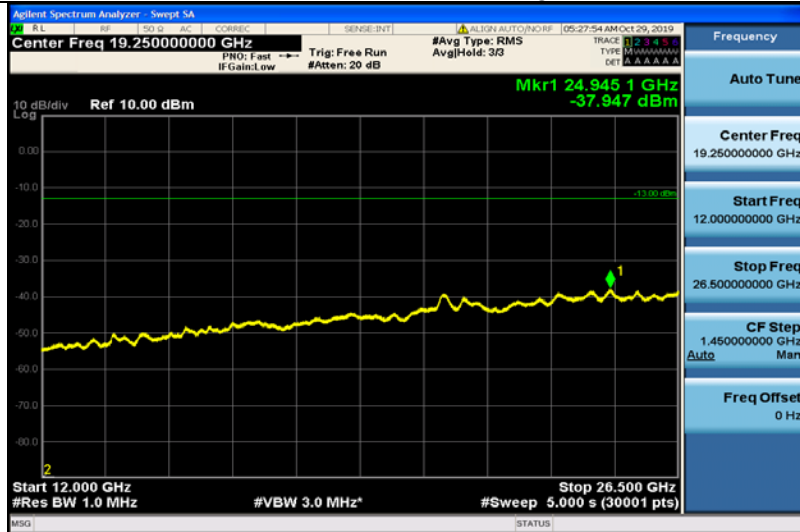

Band5-10MHz-16QAM-20450-1RB#0-Range4:12000~26500MHz