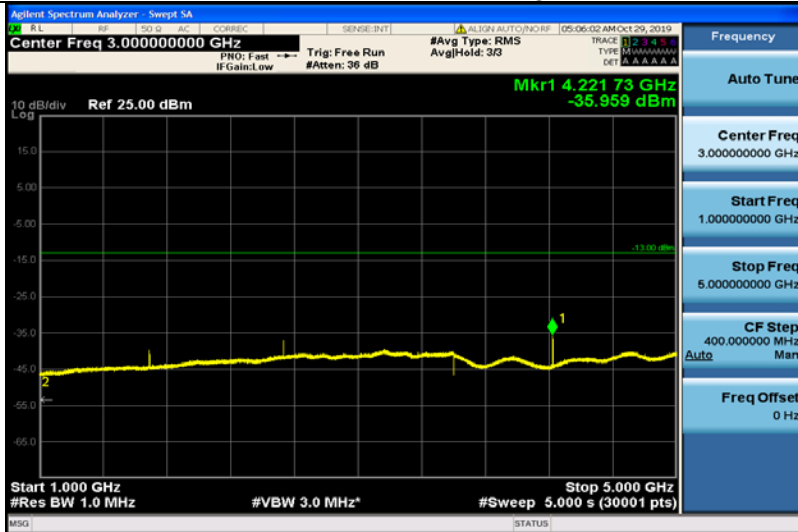

**Band5-5MHz-QPSK-20525-1RB#0-Range3:5000~12000MHz**

**Band5-5MHz-QPSK-20525-1RB#0-Range4:12000~26500MHz**

**Band5-5MHz-QPSK-20625-1RB#0-Range1:30~1000MHz**

**Band5-5MHz-QPSK-20625-1RB#0-Range2:1000~5000MHz**

**Band5-5MHz-QPSK-20625-1RB#0-Range3:5000~12000MHz**

**Band5-5MHz-QPSK-20625-1RB#0-Range4:12000~26500MHz**

**Band5-5MHz-16QAM-20425-1RB#0-Range1:30~1000MHz**

**Band5-5MHz-16QAM-20425-1RB#0-Range2:1000~5000MHz**