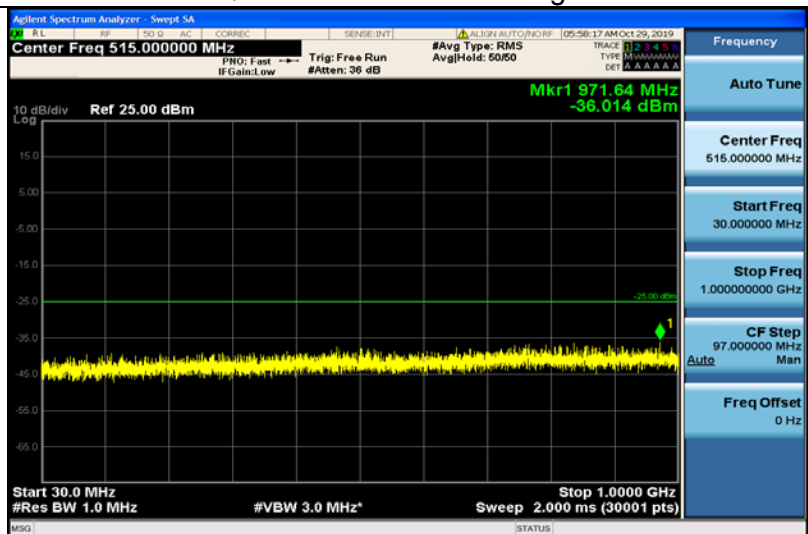

Band7-5MHz-QPSK-21425-1RB#0-Range1:30~1000MHz