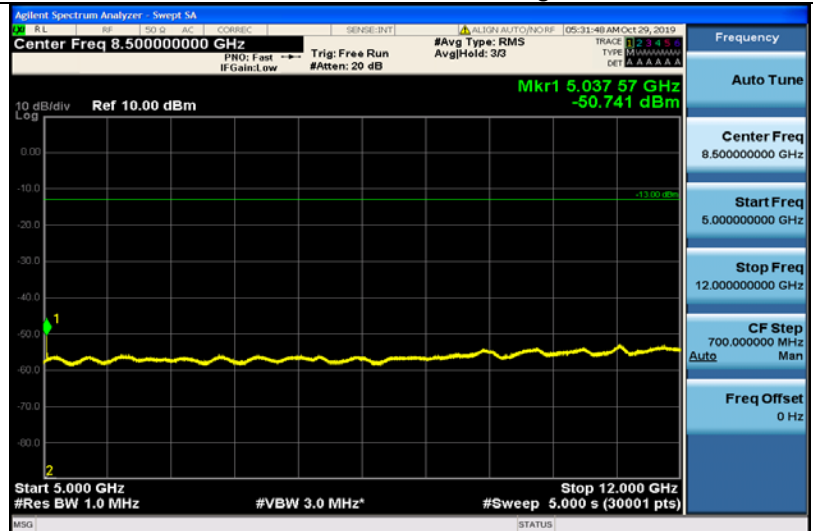

Band5-10MHz-QPSK-20600-1RB#0-Range3:5000~12000MHz