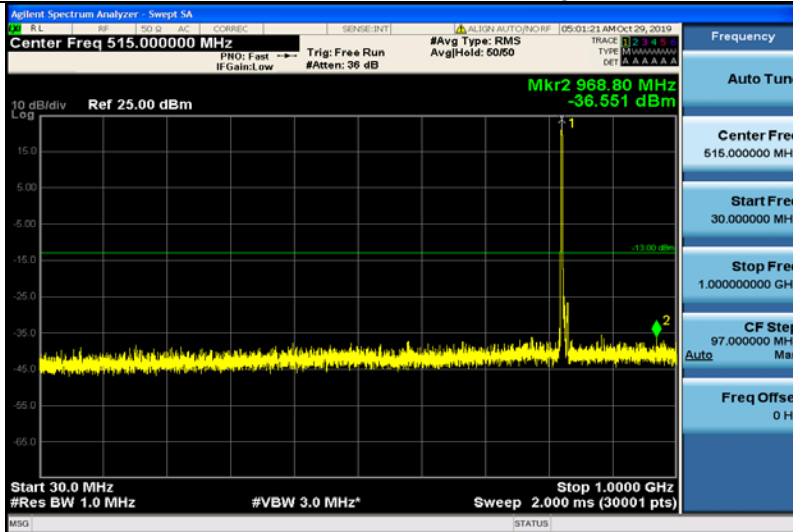

**Band5-5MHz-QPSK-20625-1RB#0-Range3:5000~12000MHz**

**Band5-5MHz-QPSK-20625-1RB#0-Range4:12000~26500MHz**

**Band5-5MHz-16QAM-20425-1RB#0-Range1:30~1000MHz**

**Band5-5MHz-16QAM-20425-1RB#0-Range2:1000~5000MHz**