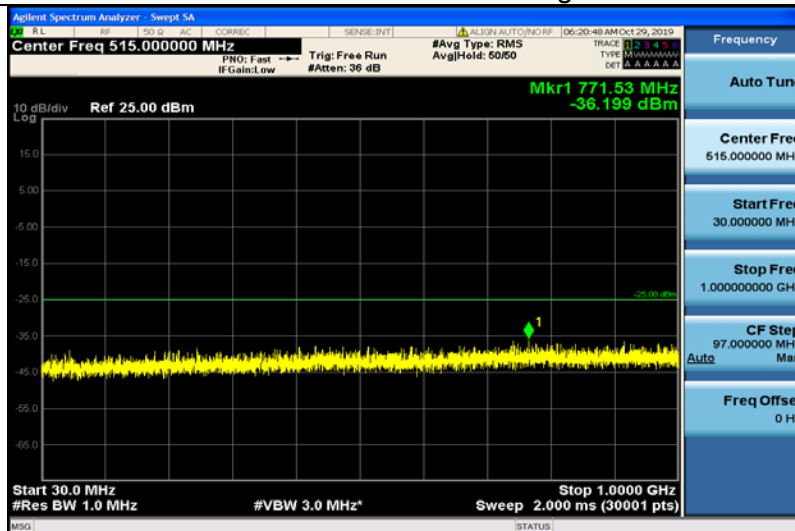

**Band7-10MHz-QPSK-20800-1RB#0-Range3:5000~12000MHz**

**Band7-10MHz-QPSK-20800-1RB#0-Range4:12000~26500MHz**

**Band7-10MHz-QPSK-21100-1RB#0-Range1:30~1000MHz**

**Band7-10MHz-QPSK-21100-1RB#0-Range2:1000~5000MHz**