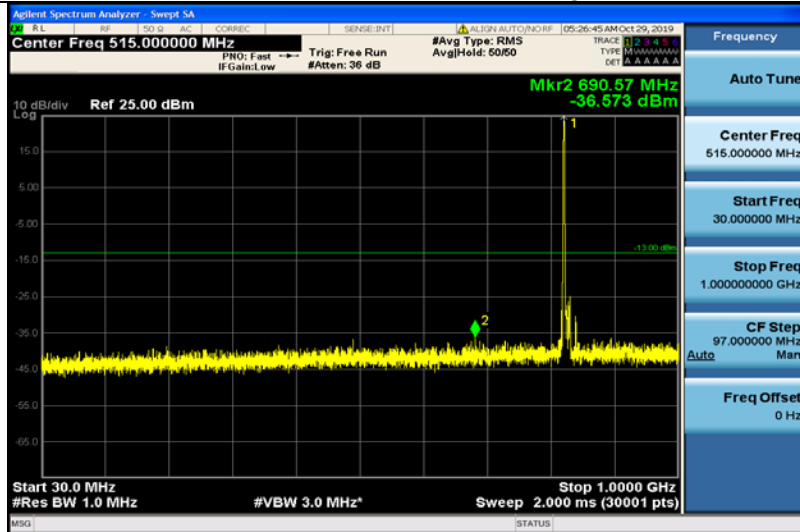

**Band5-10MHz-QPSK-20600-1RB#0-Range3:5000~12000MHz**

**Band5-10MHz-QPSK-20600-1RB#0-Range4:12000~26500MHz**

**Band5-10MHz-16QAM-20450-1RB#0-Range1:30~1000MHz**

**Band5-10MHz-16QAM-20450-1RB#0-Range2:1000~5000MHz**