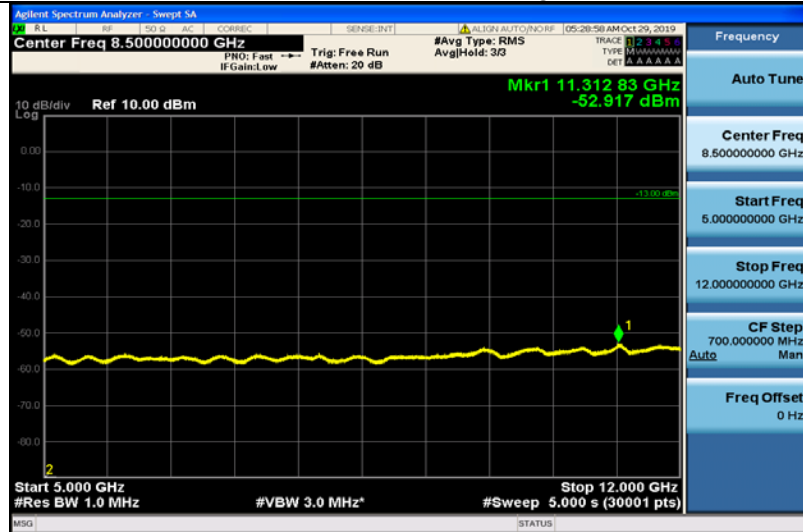

Band5-10MHz-QPSK-20525-1RB#0-Range3:5000~12000MHz