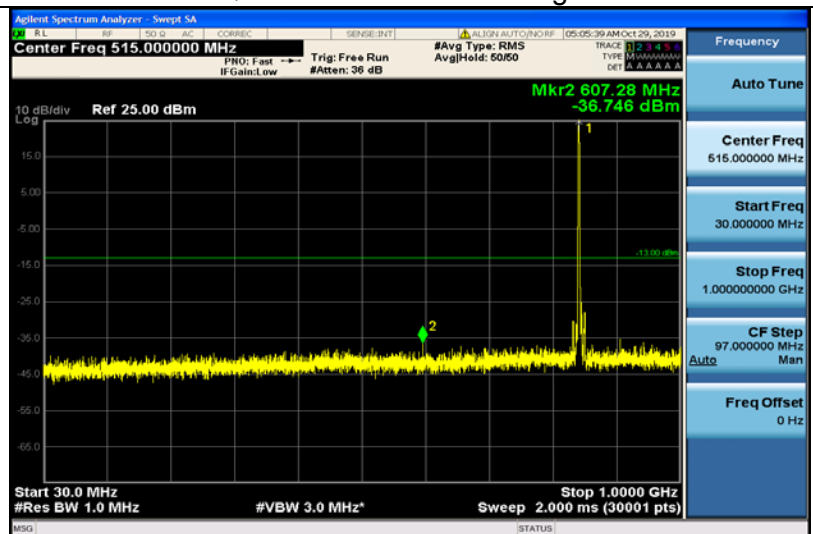

**Band5-5MHz-QPSK-20525-1RB#0-Range3:5000~12000MHz**

**Band5-5MHz-QPSK-20525-1RB#0-Range4:12000~26500MHz**

**Band5-5MHz-QPSK-20625-1RB#0-Range1:30~1000MHz**

**Band5-5MHz-QPSK-20625-1RB#0-Range2:1000~5000MHz**