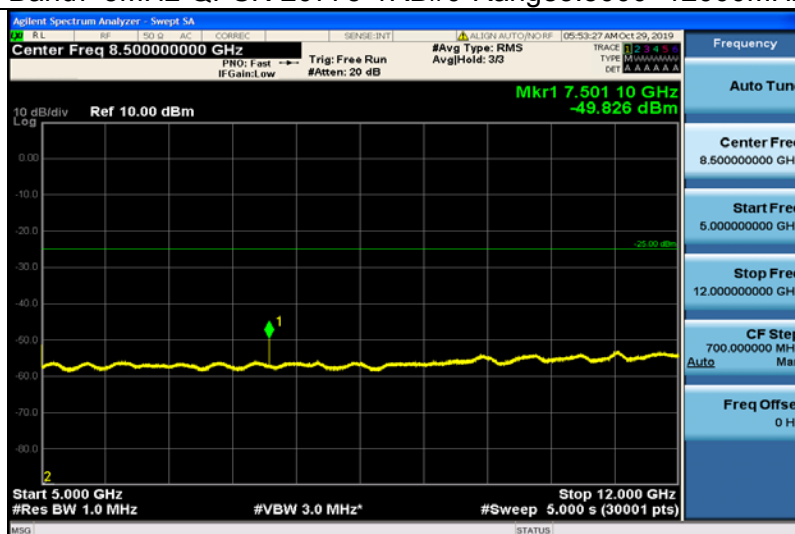

Band7-5MHz-QPSK-20775-1RB#0-Range3:5000~12000MHz