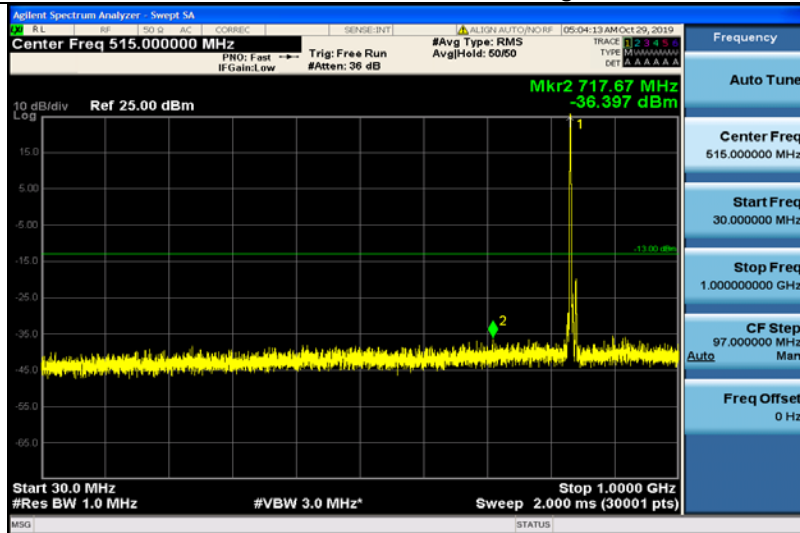

**Band5-5MHz-16QAM-20425-1RB#0-Range3:5000~12000MHz**

**Band5-5MHz-16QAM-20425-1RB#0-Range4:12000~26500MHz**

**Band5-5MHz-16QAM-20525-1RB#0-Range1:30~1000MHz**

**Band5-5MHz-16QAM-20525-1RB#0-Range2:1000~5000MHz**