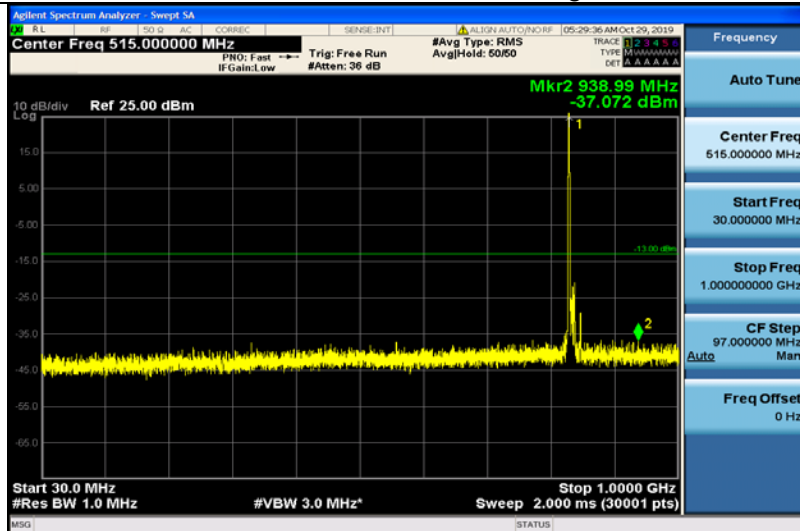

**Band5-10MHz-16QAM-20450-1RB#0-Range3:5000~12000MHz**

**Band5-10MHz-16QAM-20450-1RB#0-Range4:12000~26500MHz**

**Band5-10MHz-16QAM-20525-1RB#0-Range1:30~1000MHz**

**Band5-10MHz-16QAM-20525-1RB#0-Range2:1000~5000MHz**