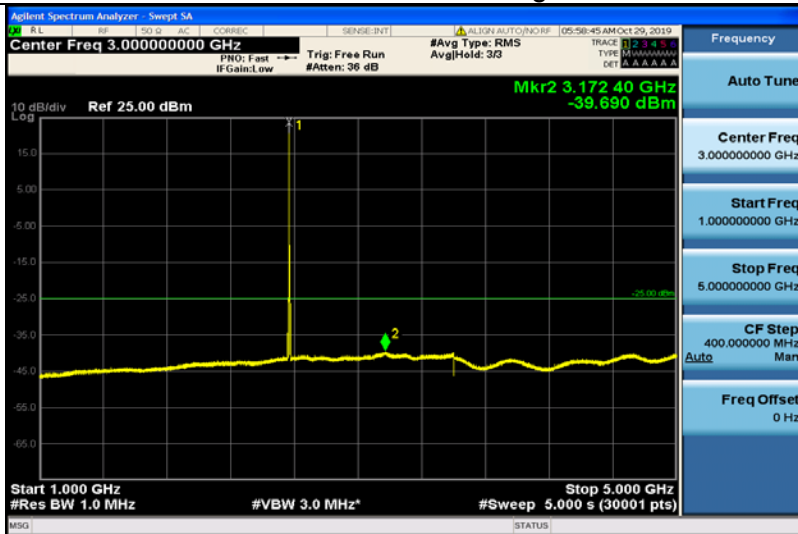

**Band7-5MHz-QPSK-21100-1RB#0-Range3:5000~12000MHz**

**Band7-5MHz-QPSK-21100-1RB#0-Range4:12000~26500MHz**

**Band7-5MHz-QPSK-21425-1RB#0-Range1:30~1000MHz**

**Band7-5MHz-QPSK-21425-1RB#0-Range2:1000~5000MHz**