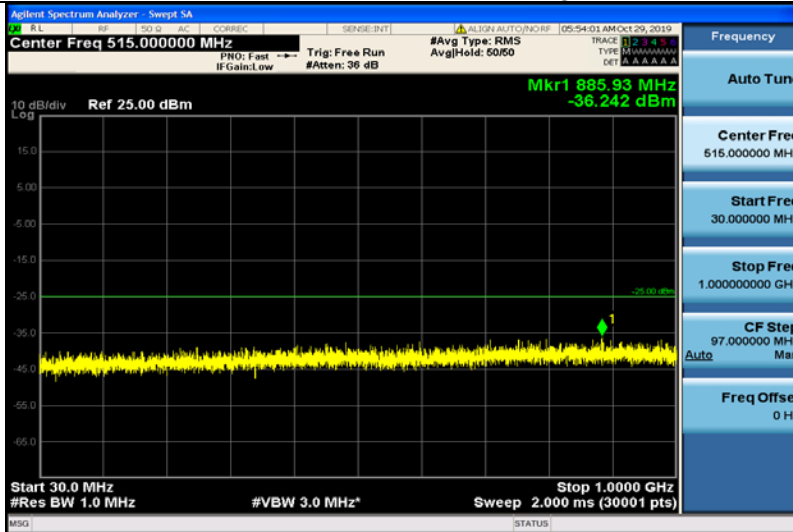

**Band7-5MHz-QPSK-21425-1RB#0-Range3:5000~12000MHz**

**Band7-5MHz-QPSK-21425-1RB#0-Range4:12000~26500MHz**

**Band7-5MHz-16QAM-20775-1RB#0-Range1:30~1000MHz**

**Band7-5MHz-16QAM-20775-1RB#0-Range2:1000~5000MHz**