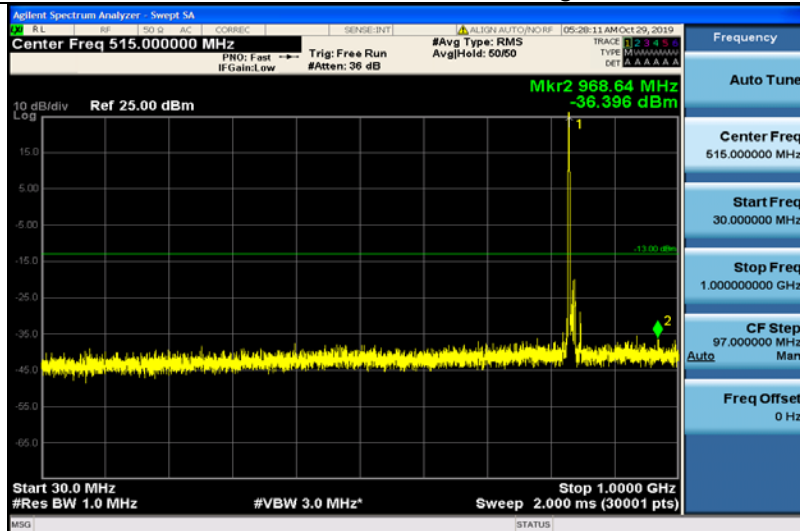

**Band5-10MHz-QPSK-20450-1RB#0-Range3:5000~12000MHz**

**Band5-10MHz-QPSK-20450-1RB#0-Range4:12000~26500MHz**

**Band5-10MHz-QPSK-20525-1RB#0-Range1:30~1000MHz**

**Band5-10MHz-QPSK-20525-1RB#0-Range2:1000~5000MHz**