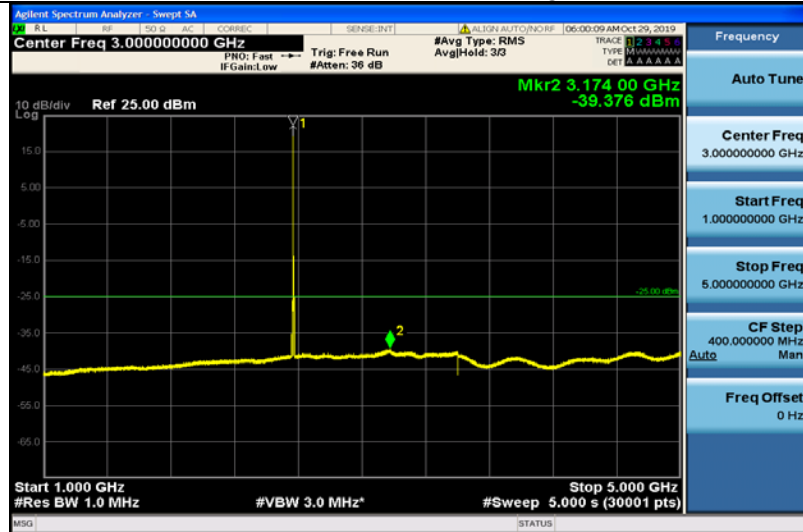

**Band7-5MHz-16QAM-21100-1RB#0-Range3:5000~12000MHz**

**Band7-5MHz-16QAM-21100-1RB#0-Range4:12000~26500MHz**

**Band7-5MHz-16QAM-21425-1RB#0-Range1:30~1000MHz**

**Band7-5MHz-16QAM-21425-1RB#0-Range2:1000~5000MHz**