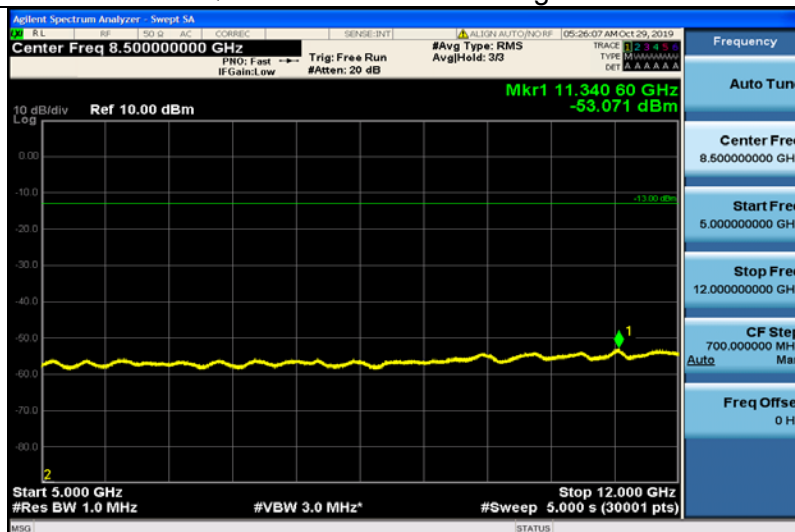

Band5-10MHz-QPSK-20450-1RB#0-Range3:5000~12000MHz