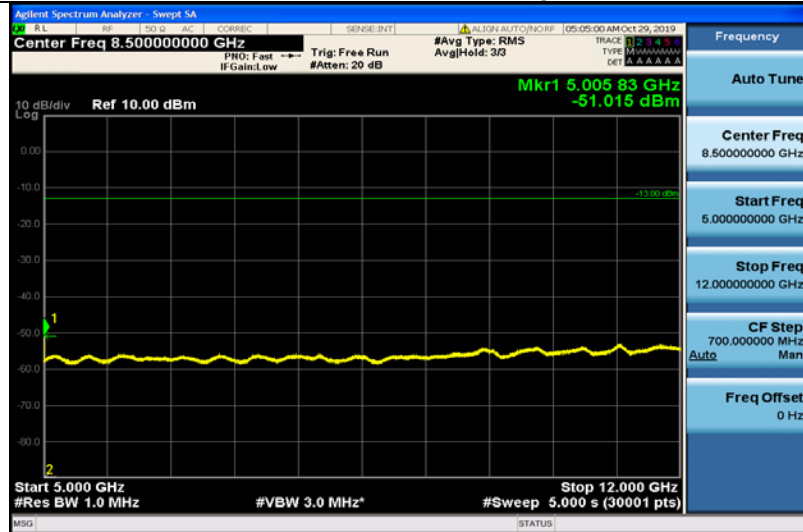

Band5-5MHz-16QAM-20525-1RB#0-Range3:5000~12000MHz