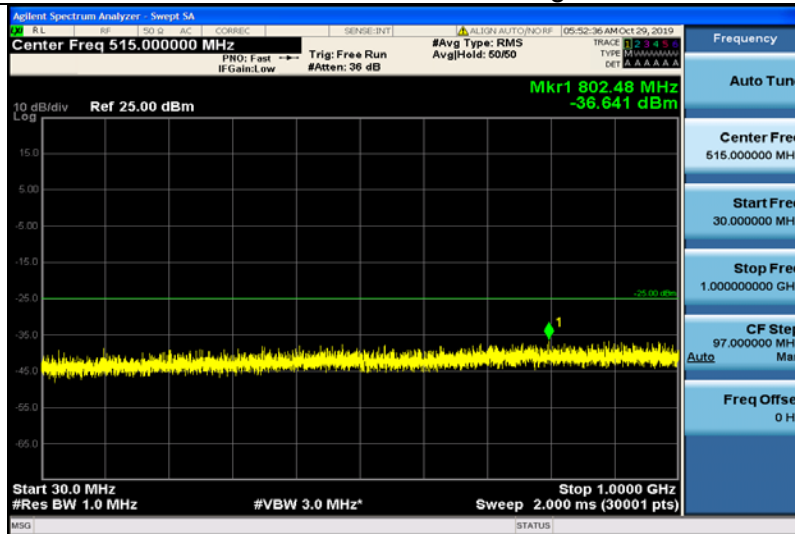

**Band5-10MHz-16QAM-20600-1RB#0-Range3:5000~12000MHz**

**Band5-10MHz-16QAM-20600-1RB#0-Range4:12000~26500MHz**

**Band7-5MHz-QPSK-20775-1RB#0-Range1:30~1000MHz**

**Band7-5MHz-QPSK-20775-1RB#0-Range2:1000~5000MHz**