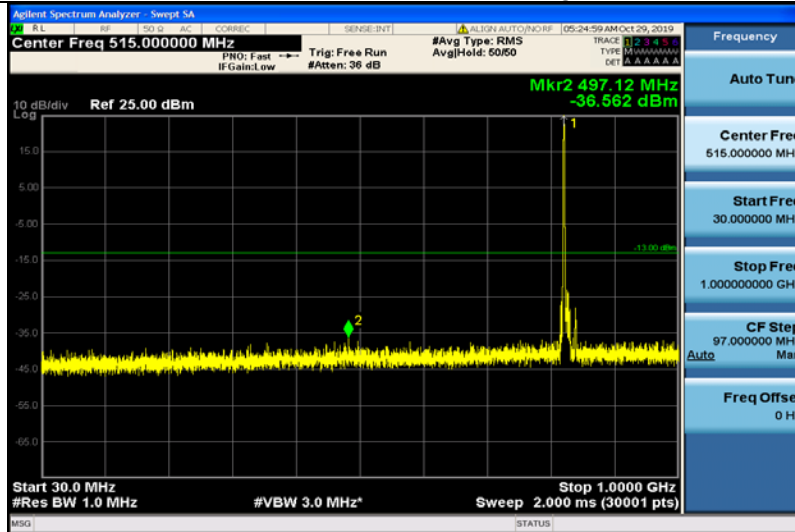

**Band5-5MHz-16QAM-20625-1RB#0-Range3:5000~12000MHz**

**Band5-5MHz-16QAM-20625-1RB#0-Range4:12000~26500MHz**

**Band5-10MHz-QPSK-20450-1RB#0-Range1:30~1000MHz**

**Band5-10MHz-QPSK-20450-1RB#0-Range2:1000~5000MHz**