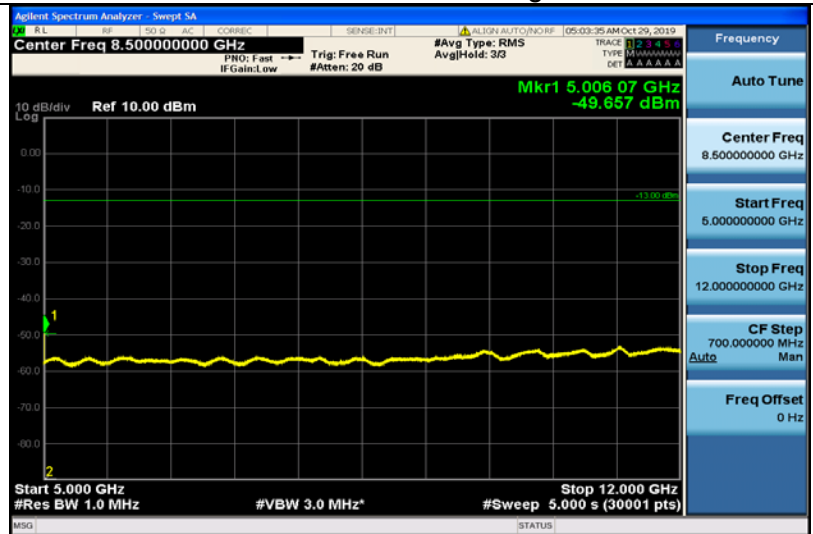

**Band5-5MHz-QPSK-20525-1RB#0-Range3:5000~12000MHz**

**Band5-5MHz-QPSK-20525-1RB#0-Range4:12000~26500MHz**

**Band5-5MHz-QPSK-20625-1RB#0-Range1:30~1000MHz**

**Band5-5MHz-QPSK-20625-1RB#0-Range2:1000~5000MHz**