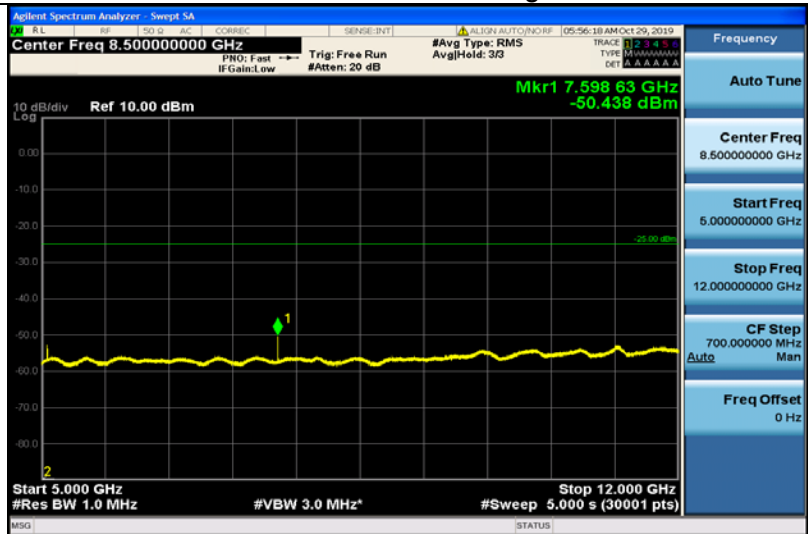

Band7-5MHz-QPSK-21100-1RB#0-Range3:5000~12000MHz