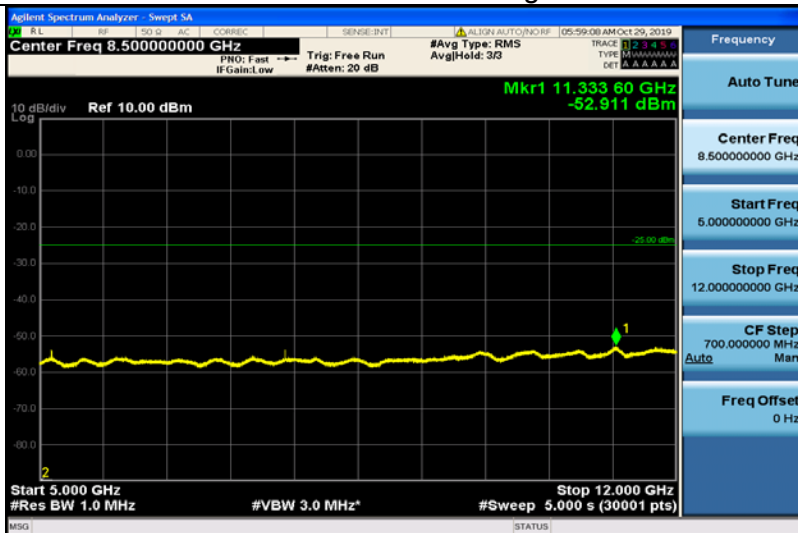

Band7-5MHz-QPSK-21425-1RB#0-Range3:5000~12000MHz