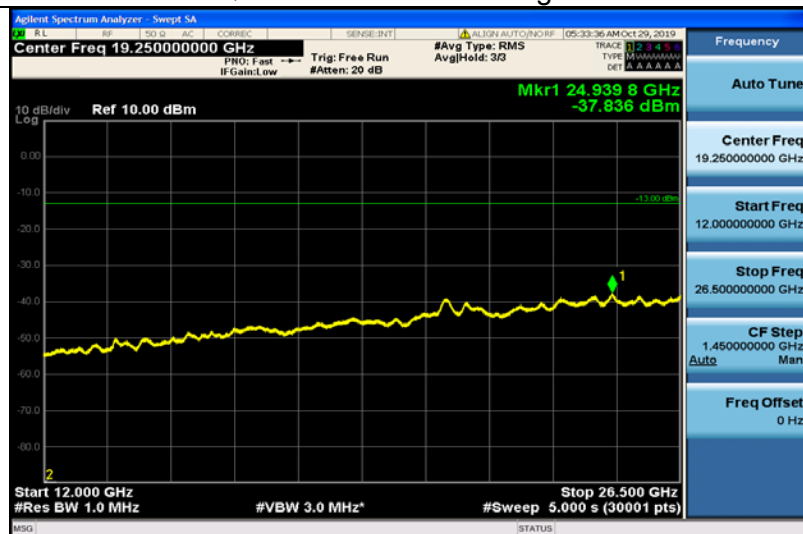

Band5-10MHz-16QAM-20600-1RB#0-Range4:12000~26500MHz