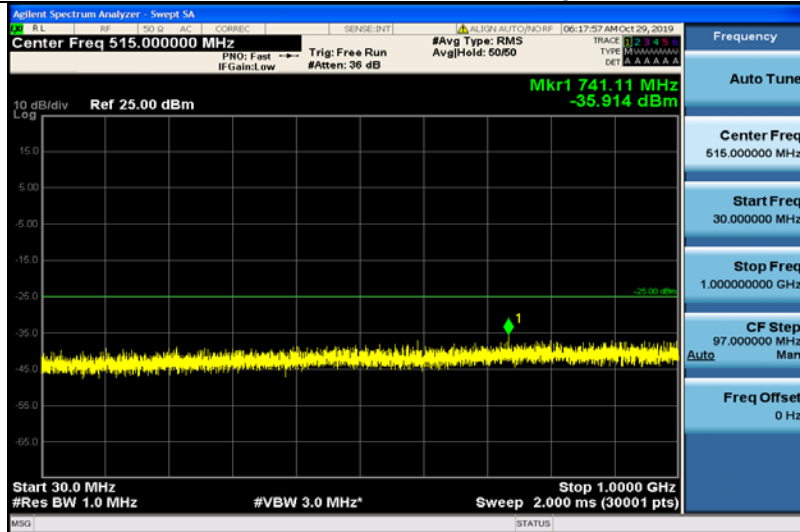

**Band7-5MHz-16QAM-21425-1RB#0-Range3:5000~12000MHz**

**Band7-5MHz-16QAM-21425-1RB#0-Range4:12000~26500MHz**

**Band7-10MHz-QPSK-20800-1RB#0-Range1:30~1000MHz**

**Band7-10MHz-QPSK-20800-1RB#0-Range2:1000~5000MHz**