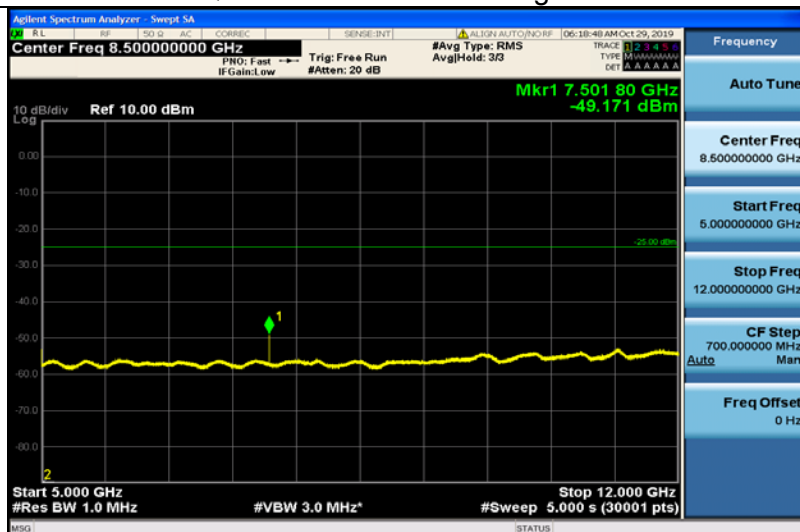

Band7-10MHz-QPSK-20800-1RB#0-Range3:5000~12000MHz