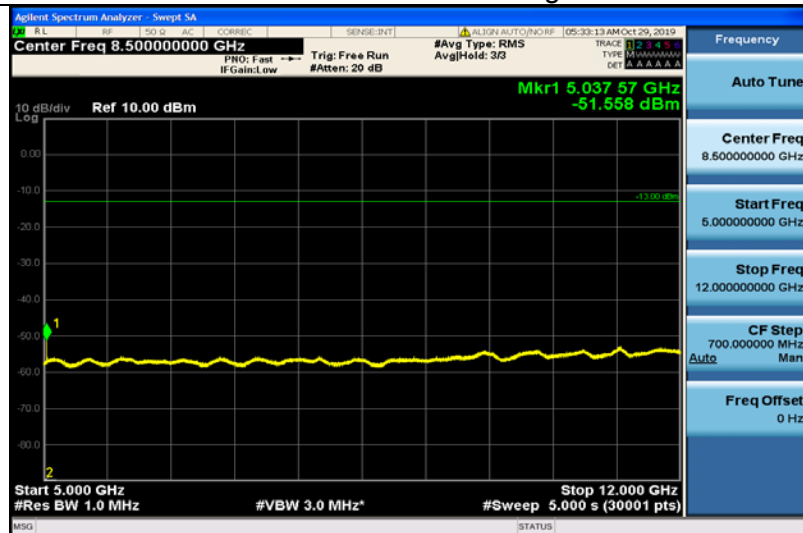

Band5-10MHz-16QAM-20600-1RB#0-Range3:5000~12000MHz