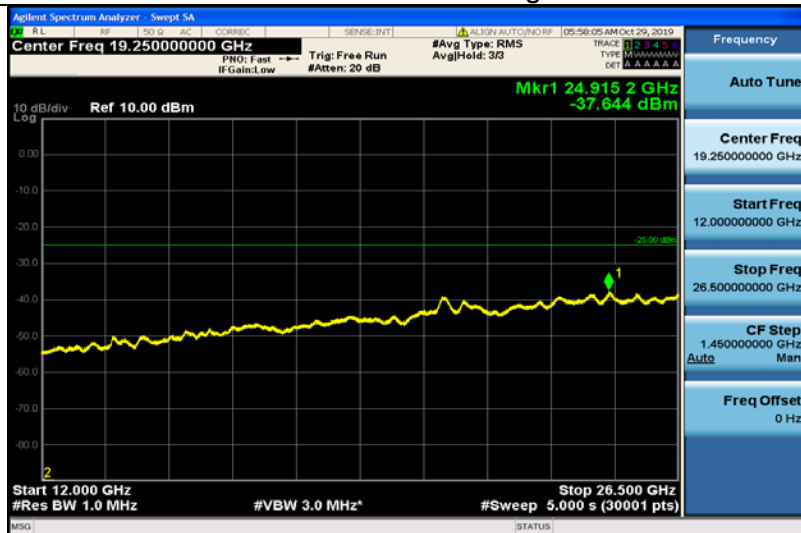

Band7-5MHz-16QAM-21100-1RB#0-Range4:12000~26500MHz