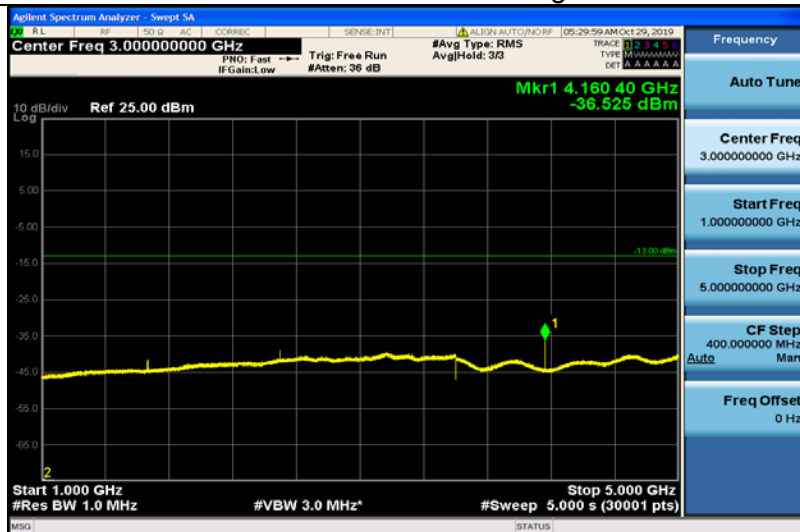

**Band5-10MHz-16QAM-20450-1RB#0-Range3:5000~12000MHz**

**Band5-10MHz-16QAM-20450-1RB#0-Range4:12000~26500MHz**

**Band5-10MHz-16QAM-20525-1RB#0-Range1:30~1000MHz**

**Band5-10MHz-16QAM-20525-1RB#0-Range2:1000~5000MHz**