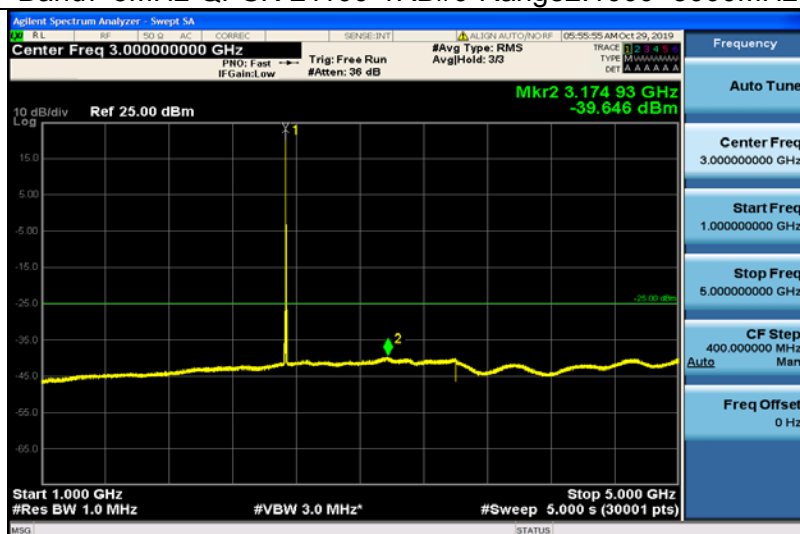

**Band7-5MHz-QPSK-20775-1RB#0-Range3:5000~12000MHz**

**Band7-5MHz-QPSK-20775-1RB#0-Range4:12000~26500MHz**

**Band7-5MHz-QPSK-21100-1RB#0-Range1:30~1000MHz**

**Band7-5MHz-QPSK-21100-1RB#0-Range2:1000~5000MHz**