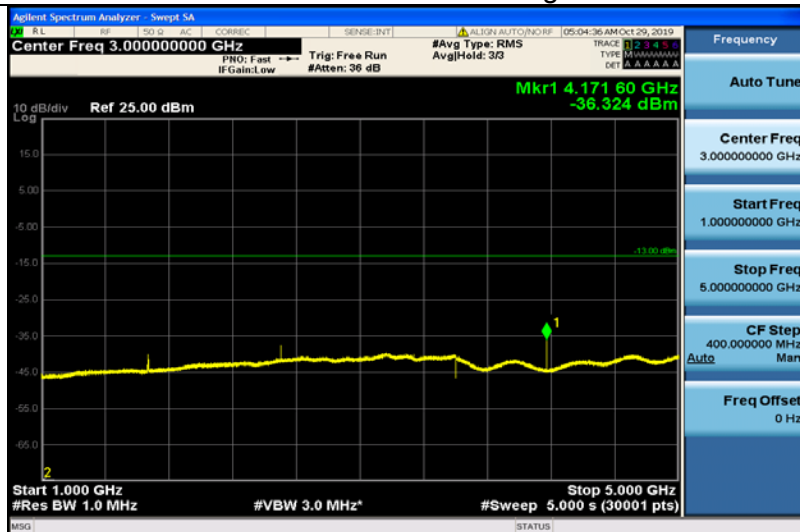

**Band5-5MHz-16QAM-20425-1RB#0-Range3:5000~12000MHz**

**Band5-5MHz-16QAM-20425-1RB#0-Range4:12000~26500MHz**

**Band5-5MHz-16QAM-20525-1RB#0-Range1:30~1000MHz**

**Band5-5MHz-16QAM-20525-1RB#0-Range2:1000~5000MHz**

**Band5-5MHz-16QAM-20525-1RB#0-Range3:5000~12000MHz**

**Band5-5MHz-16QAM-20525-1RB#0-Range4:12000~26500MHz**

**Band5-5MHz-16QAM-20625-1RB#0-Range1:30~1000MHz**

**Band5-5MHz-16QAM-20625-1RB#0-Range2:1000~5000MHz**