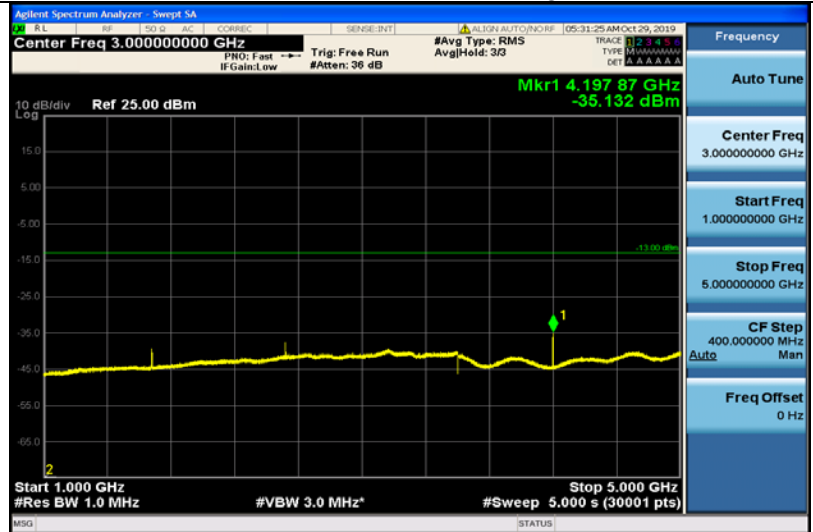

**Band5-10MHz-QPSK-20525-1RB#0-Range3:5000~12000MHz**

**Band5-10MHz-QPSK-20525-1RB#0-Range4:12000~26500MHz**

**Band5-10MHz-QPSK-20600-1RB#0-Range1:30~1000MHz**

**Band5-10MHz-QPSK-20600-1RB#0-Range2:1000~5000MHz**