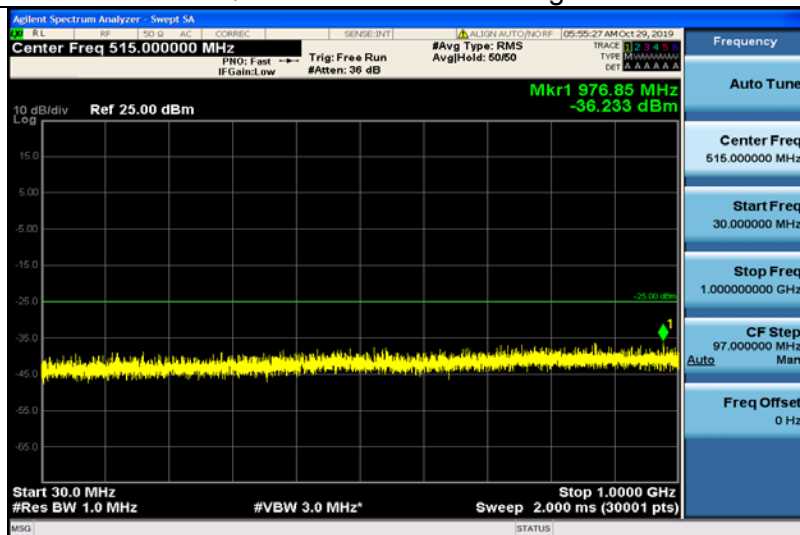

**Band7-5MHz-QPSK-20775-1RB#0-Range3:5000~12000MHz**

**Band7-5MHz-QPSK-20775-1RB#0-Range4:12000~26500MHz**

**Band7-5MHz-QPSK-21100-1RB#0-Range1:30~1000MHz**

**Band7-5MHz-QPSK-21100-1RB#0-Range2:1000~5000MHz**