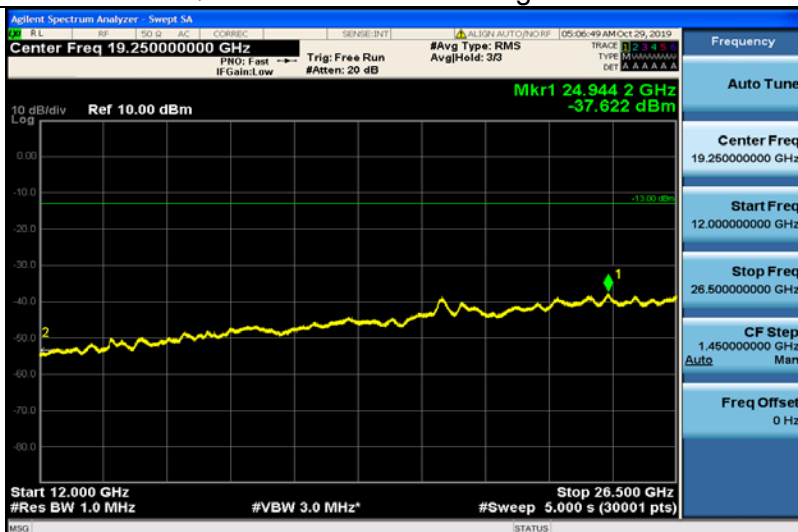

**Band5-5MHz-QPSK-20525-1RB#0-Range3:5000~12000MHz**

**Band5-5MHz-QPSK-20525-1RB#0-Range4:12000~26500MHz**

**Band5-5MHz-QPSK-20625-1RB#0-Range1:30~1000MHz**

**Band5-5MHz-QPSK-20625-1RB#0-Range2:1000~5000MHz**

**Band5-5MHz-QPSK-20625-1RB#0-Range3:5000~12000MHz**

**Band5-5MHz-QPSK-20625-1RB#0-Range4:12000~26500MHz**

**Band5-5MHz-16QAM-20425-1RB#0-Range1:30~1000MHz**

**Band5-5MHz-16QAM-20425-1RB#0-Range2:1000~5000MHz**