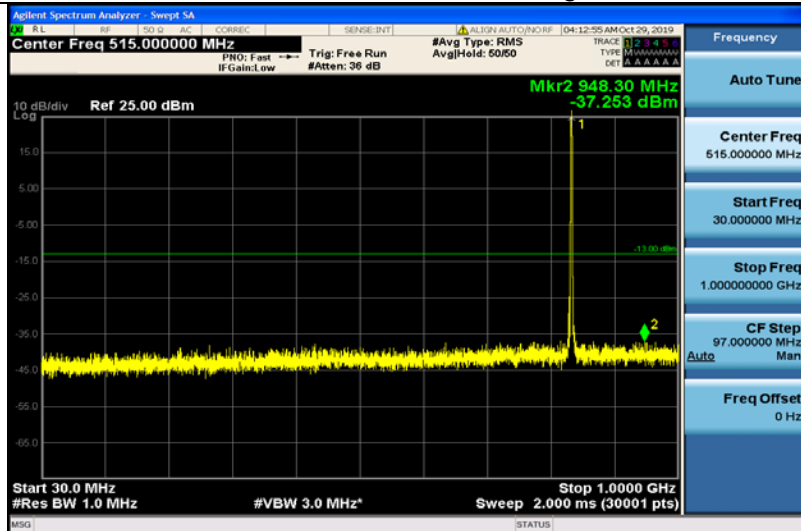

**Band5-1.4MHz-QPSK-20407-1RB#0-Range3:5000~12000MHz**

**Band5-1.4MHz-QPSK-20407-1RB#0-Range4:12000~26500MHz**

**Band5-1.4MHz-QPSK-20525-1RB#0-Range1:30~1000MHz**

**Band5-1.4MHz-QPSK-20525-1RB#0-Range2:1000~5000MHz**