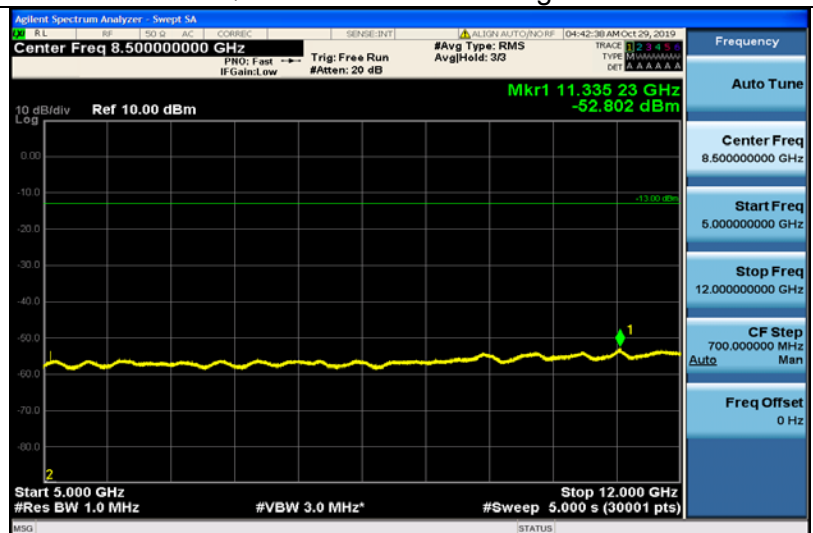

Band5-3MHz-16QAM-20635-1RB#0-Range3:5000~12000MHz