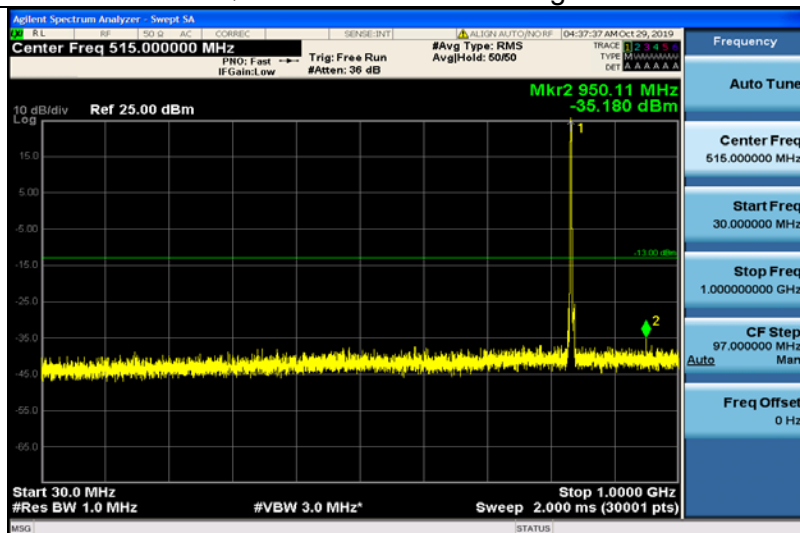

**Band5-3MHz-QPSK-20415-1RB#0-Range3:5000~12000MHz**

**Band5-3MHz-QPSK-20415-1RB#0-Range4:12000~26500MHz**

**Band5-3MHz-QPSK-20525-1RB#0-Range1:30~1000MHz**

**Band5-3MHz-QPSK-20525-1RB#0-Range2:1000~5000MHz**