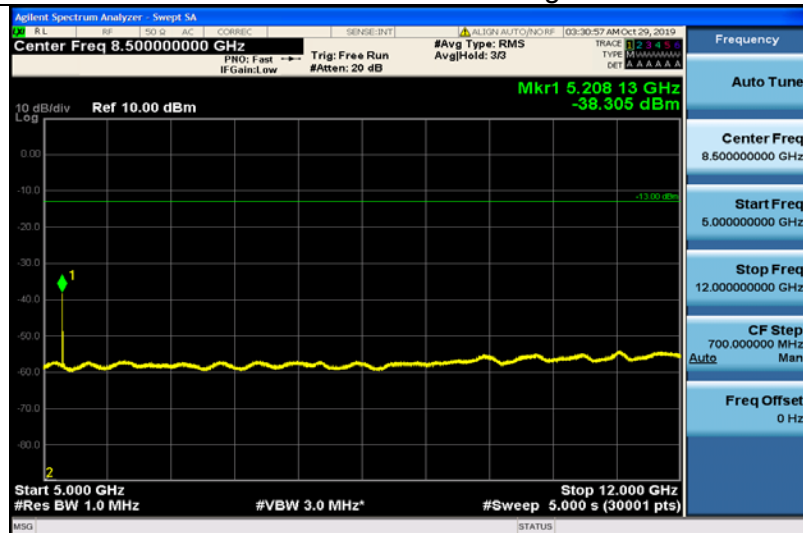

Band4-20MHz-16QAM-20300-1RB#0-Range3:5000~12000MHz