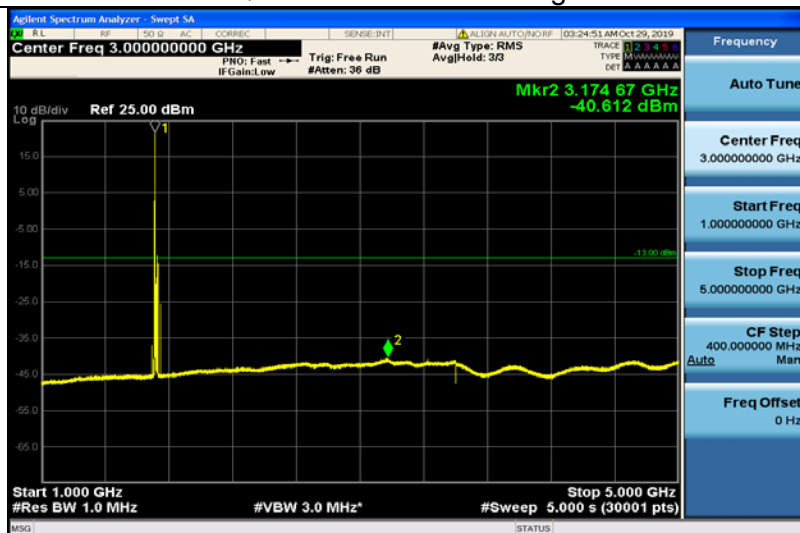

**Band4-20MHz-QPSK-20300-1RB#0-Range3:5000~12000MHz**

**Band4-20MHz-QPSK-20300-1RB#0-Range4:12000~26500MHz**

**Band4-20MHz-16QAM-20050-1RB#0-Range1:30~1000MHz**

**Band4-20MHz-16QAM-20050-1RB#0-Range2:1000~5000MHz**

**Band4-20MHz-16QAM-20050-1RB#0-Range3:5000~12000MHz**

**Band4-20MHz-16QAM-20050-1RB#0-Range4:12000~26500MHz**

**Band4-20MHz-16QAM-20175-1RB#0-Range1:30~1000MHz**

**Band4-20MHz-16QAM-20175-1RB#0-Range2:1000~5000MHz**