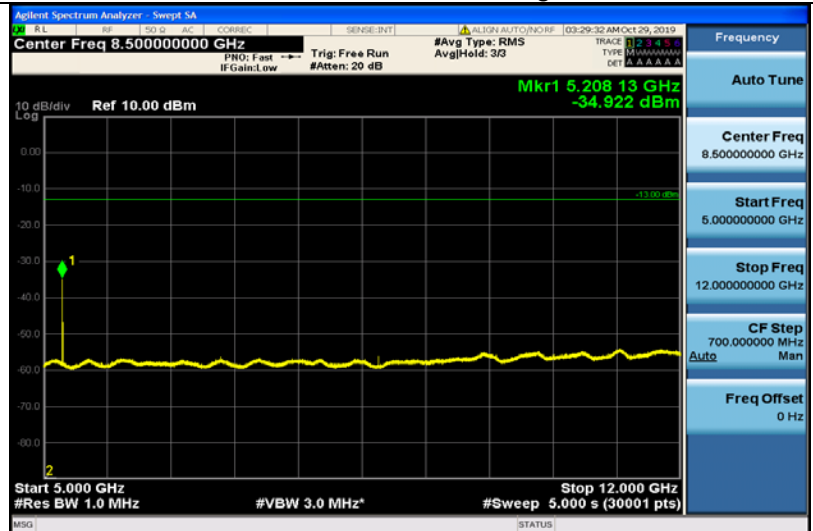

**Band4-20MHz-QPSK-20175-1RB#0-Range3:5000~12000MHz**

**Band4-20MHz-QPSK-20175-1RB#0-Range4:12000~26500MHz**

**Band4-20MHz-QPSK-20300-1RB#0-Range1:30~1000MHz**

**Band4-20MHz-QPSK-20300-1RB#0-Range2:1000~5000MHz**

**Band4-20MHz-QPSK-20300-1RB#0-Range3:5000~12000MHz**

**Band4-20MHz-QPSK-20300-1RB#0-Range4:12000~26500MHz**

**Band4-20MHz-16QAM-20050-1RB#0-Range1:30~1000MHz**

**Band4-20MHz-16QAM-20050-1RB#0-Range2:1000~5000MHz**