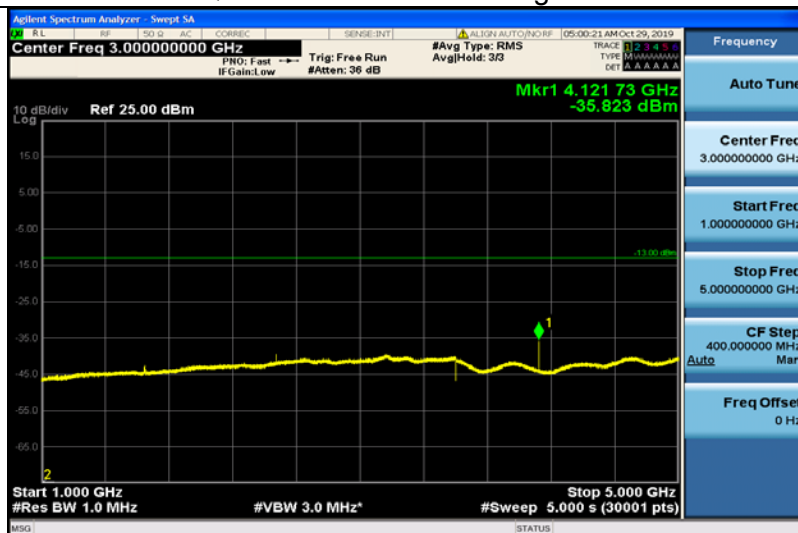

**Band5-3MHz-16QAM-20635-1RB#0-Range3:5000~12000MHz**

**Band5-3MHz-16QAM-20635-1RB#0-Range4:12000~26500MHz**

**Band5-5MHz-QPSK-20425-1RB#0-Range1:30~1000MHz**

**Band5-5MHz-QPSK-20425-1RB#0-Range2:1000~5000MHz**