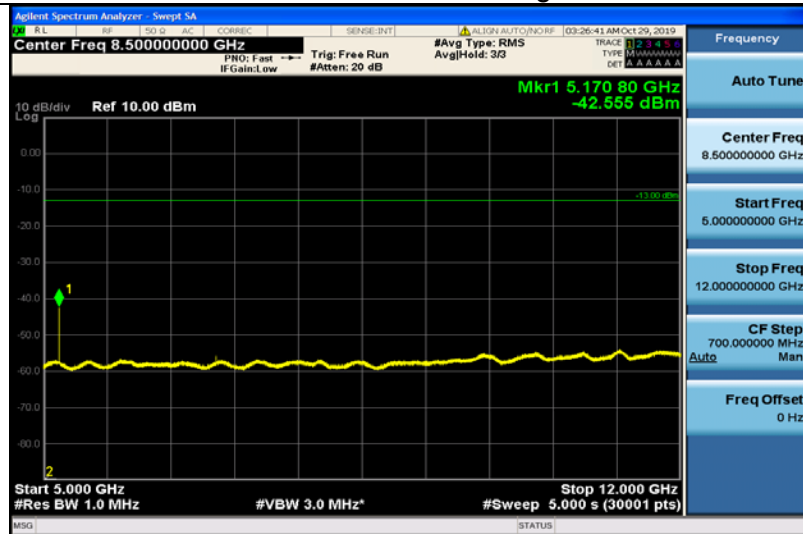

**Band4-20MHz-QPSK-20175-1RB#0-Range3:5000~12000MHz**

**Band4-20MHz-QPSK-20175-1RB#0-Range4:12000~26500MHz**

**Band4-20MHz-QPSK-20300-1RB#0-Range1:30~1000MHz**

**Band4-20MHz-QPSK-20300-1RB#0-Range2:1000~5000MHz**