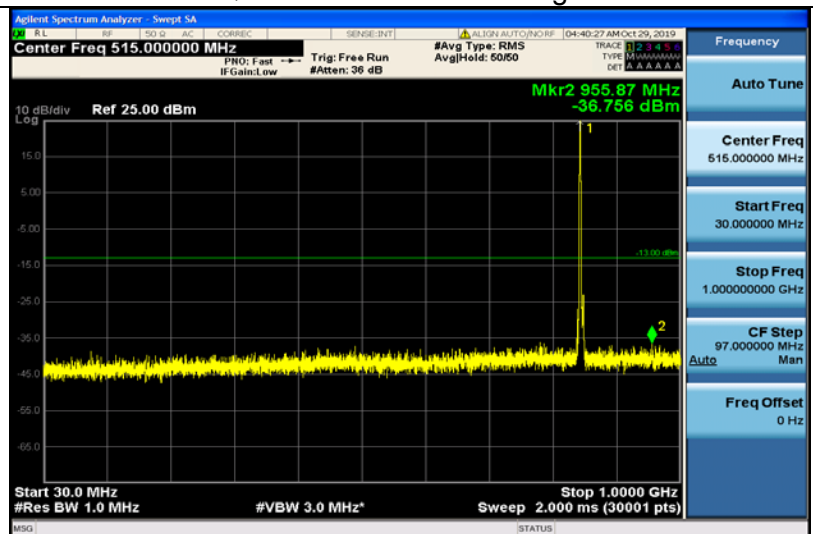

Band5-3MHz-QPSK-20635-1RB#0-Range1:30~1000MHz