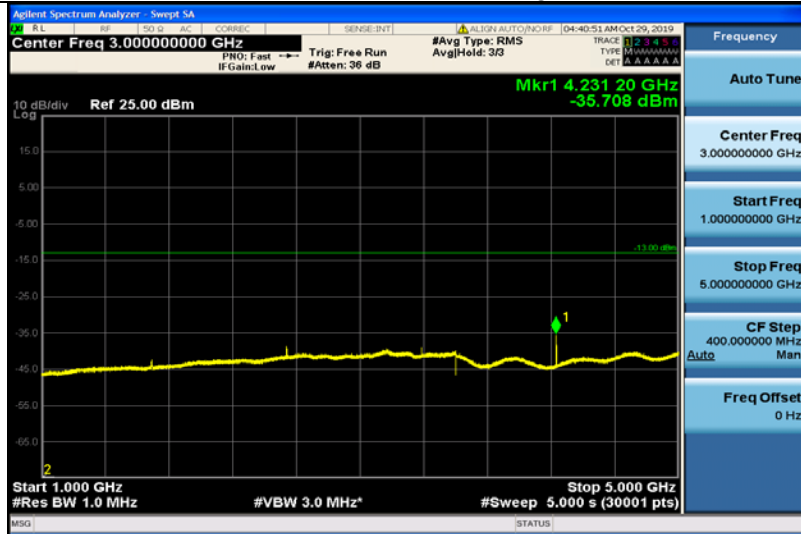

**Band5-3MHz-QPSK-20525-1RB#0-Range3:5000~12000MHz**

**Band5-3MHz-QPSK-20525-1RB#0-Range4:12000~26500MHz**

**Band5-3MHz-QPSK-20635-1RB#0-Range1:30~1000MHz**

**Band5-3MHz-QPSK-20635-1RB#0-Range2:1000~5000MHz**