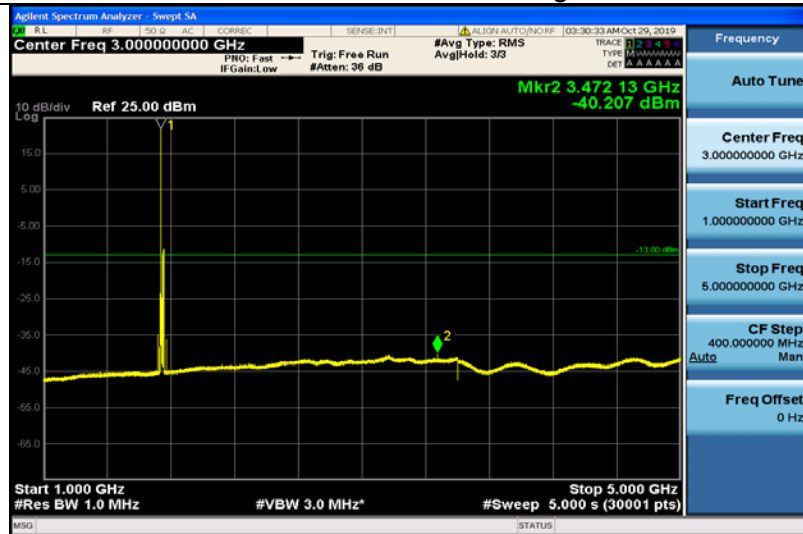

**Band4-20MHz-16QAM-20175-1RB#0-Range3:5000~12000MHz**

**Band4-20MHz-16QAM-20175-1RB#0-Range4:12000~26500MHz**

**Band4-20MHz-16QAM-20300-1RB#0-Range1:30~1000MHz**

**Band4-20MHz-16QAM-20300-1RB#0-Range2:1000~5000MHz**