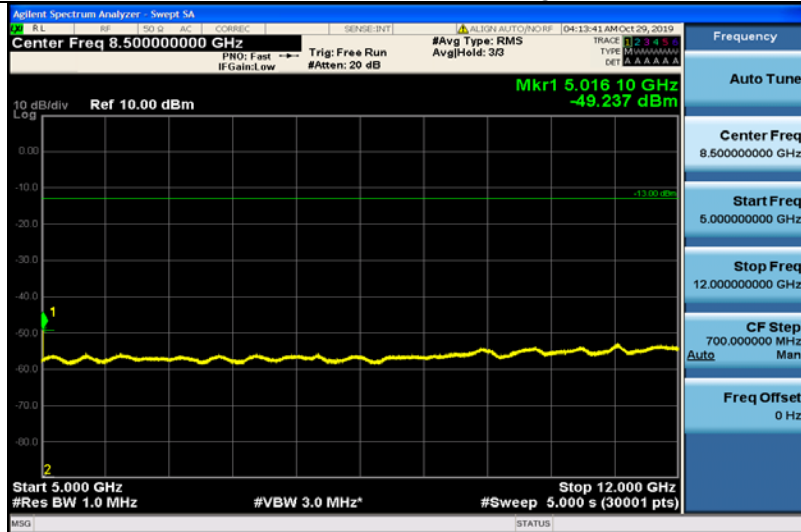

Band5-1.4MHz-QPSK-20525-1RB#0-Range3:5000~12000MHz