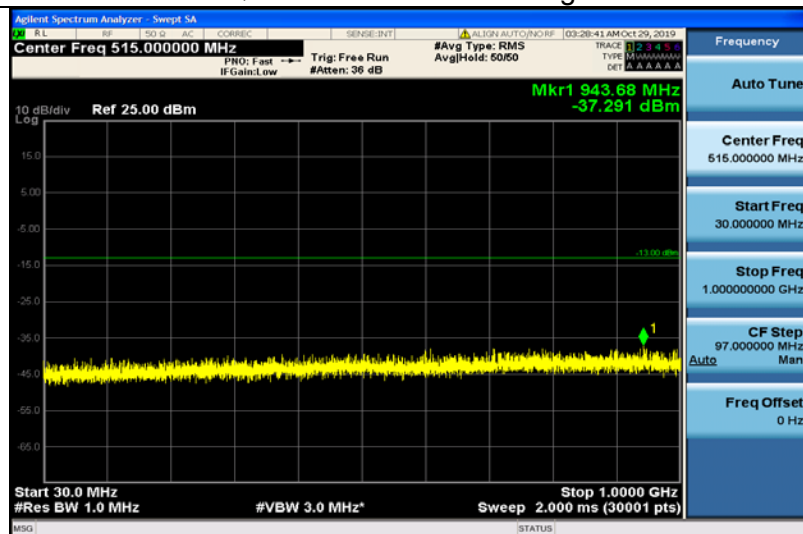

**Band4-20MHz-QPSK-20175-1RB#0-Range3:5000~12000MHz**

**Band4-20MHz-QPSK-20175-1RB#0-Range4:12000~26500MHz**

**Band4-20MHz-QPSK-20300-1RB#0-Range1:30~1000MHz**

**Band4-20MHz-QPSK-20300-1RB#0-Range2:1000~5000MHz**