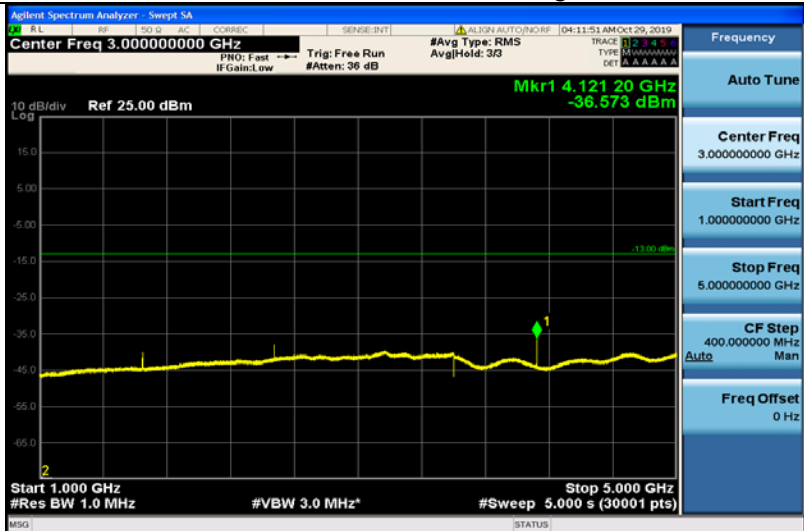

**Band5-1.4MHz-QPSK-20643-1RB#0-Range3:5000~12000MHz**

**Band5-1.4MHz-QPSK-20643-1RB#0-Range4:12000~26500MHz**

**Band5-1.4MHz-16QAM-20407-1RB#0-Range1:30~1000MHz**

**Band5-1.4MHz-16QAM-20407-1RB#0-Range2:1000~5000MHz**