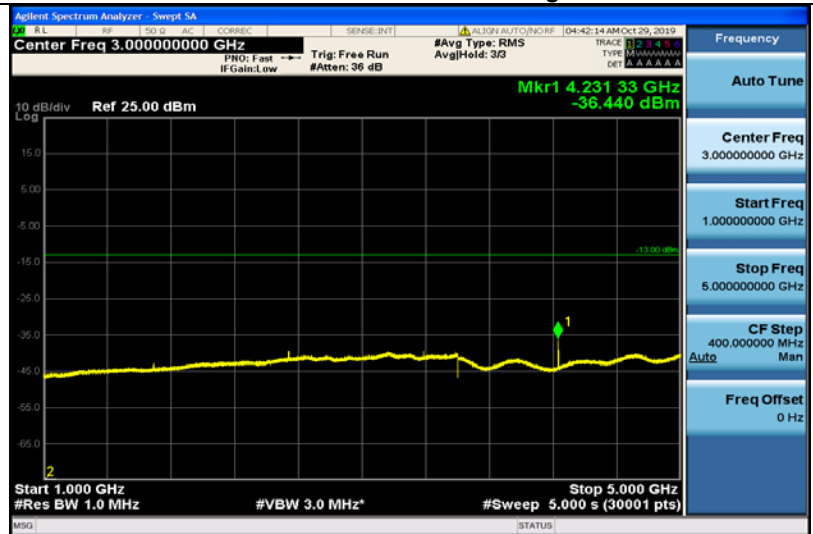

**Band5-3MHz-16QAM-20525-1RB#0-Range3:5000~12000MHz**

**Band5-3MHz-16QAM-20525-1RB#0-Range4:12000~26500MHz**

**Band5-3MHz-16QAM-20635-1RB#0-Range1:30~1000MHz**

**Band5-3MHz-16QAM-20635-1RB#0-Range2:1000~5000MHz**