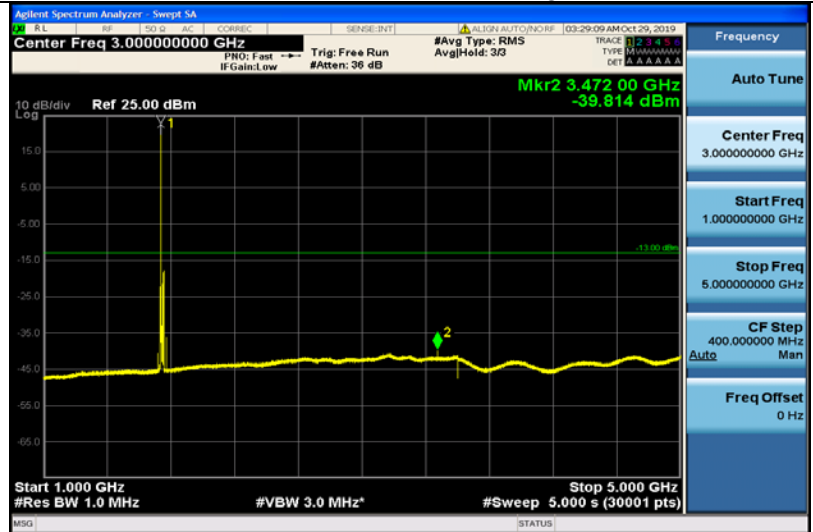

**Band4-20MHz-QPSK-20175-1RB#0-Range3:5000~12000MHz**

**Band4-20MHz-QPSK-20175-1RB#0-Range4:12000~26500MHz**

**Band4-20MHz-QPSK-20300-1RB#0-Range1:30~1000MHz**

**Band4-20MHz-QPSK-20300-1RB#0-Range2:1000~5000MHz**