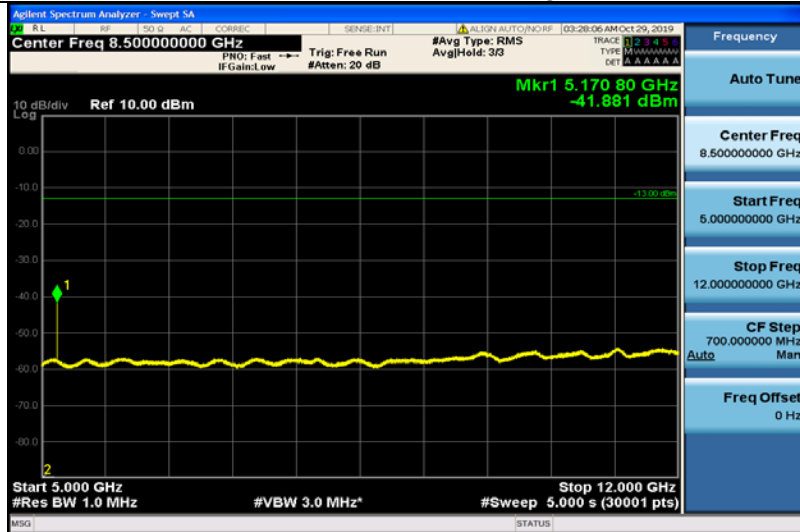

Band4-20MHz-16QAM-20175-1RB#0-Range3:5000~12000MHz