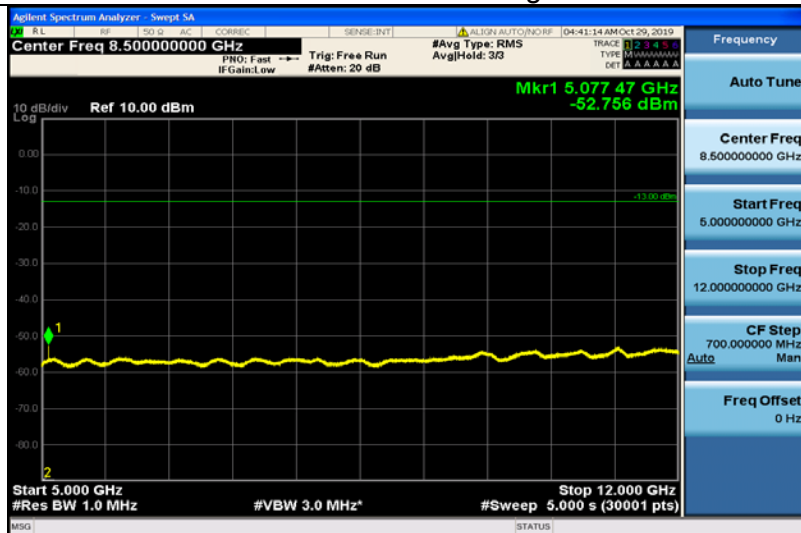

Band5-3MHz-QPSK-20635-1RB#0-Range3:5000~12000MHz