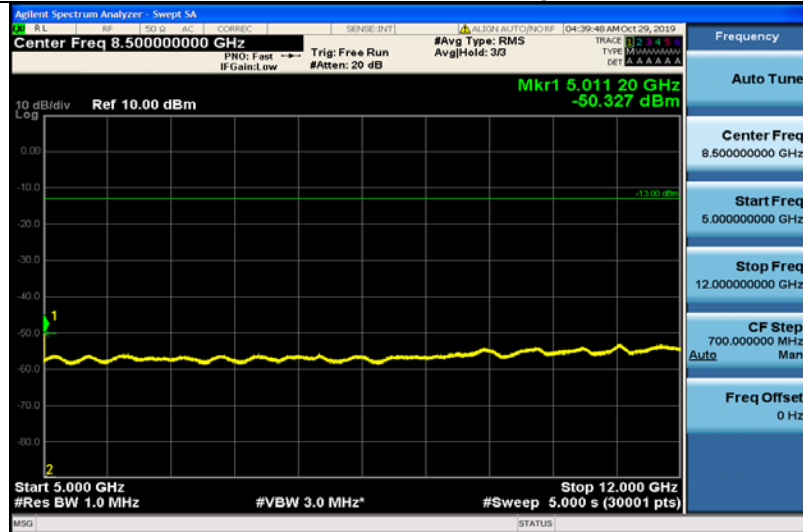

Band5-3MHz-16QAM-20525-1RB#0-Range3:5000~12000MHz