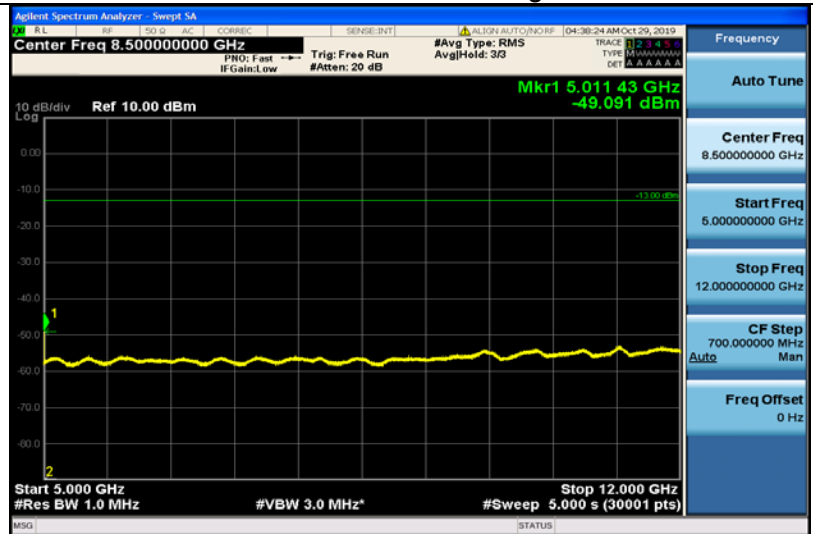

Band5-3MHz-QPSK-20525-1RB#0-Range3:5000~12000MHz