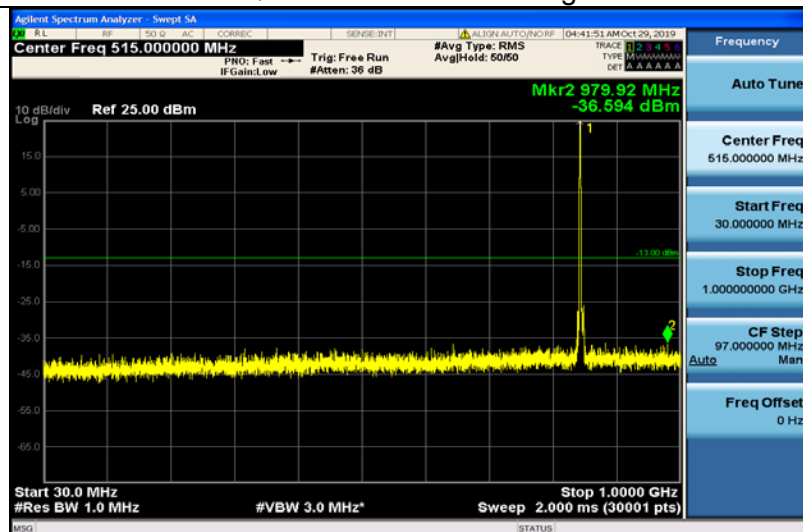

Band5-3MHz-16QAM-20635-1RB#0-Range1:30~1000MHz