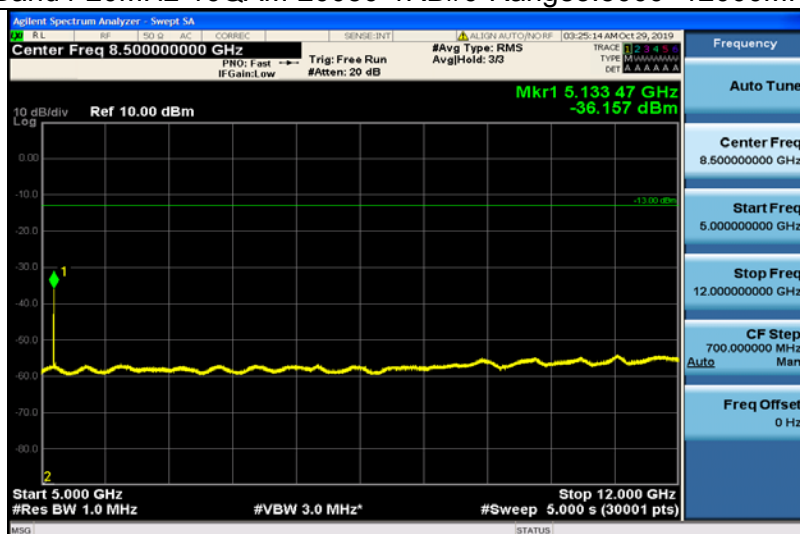

**Band4-20MHz-QPSK-20300-1RB#0-Range3:5000~12000MHz**

**Band4-20MHz-QPSK-20300-1RB#0-Range4:12000~26500MHz**

**Band4-20MHz-16QAM-20050-1RB#0-Range1:30~1000MHz**

**Band4-20MHz-16QAM-20050-1RB#0-Range2:1000~5000MHz**

**Band4-20MHz-16QAM-20050-1RB#0-Range3:5000~12000MHz**

**Band4-20MHz-16QAM-20050-1RB#0-Range4:12000~26500MHz**

**Band4-20MHz-16QAM-20175-1RB#0-Range1:30~1000MHz**

**Band4-20MHz-16QAM-20175-1RB#0-Range2:1000~5000MHz**