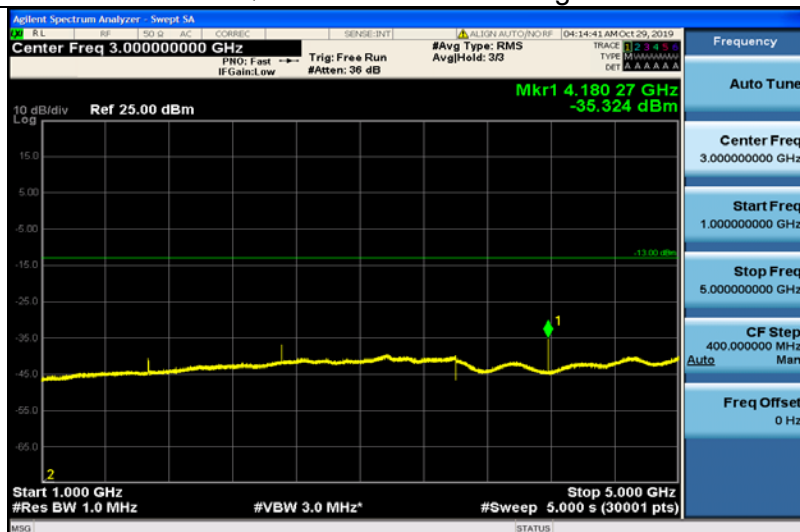

**Band5-1.4MHz-16QAM-20407-1RB#0-Range3:5000~12000MHz**

**Band5-1.4MHz-16QAM-20407-1RB#0-Range4:12000~26500MHz**

**Band5-1.4MHz-16QAM-20525-1RB#0-Range1:30~1000MHz**

**Band5-1.4MHz-16QAM-20525-1RB#0-Range2:1000~5000MHz**