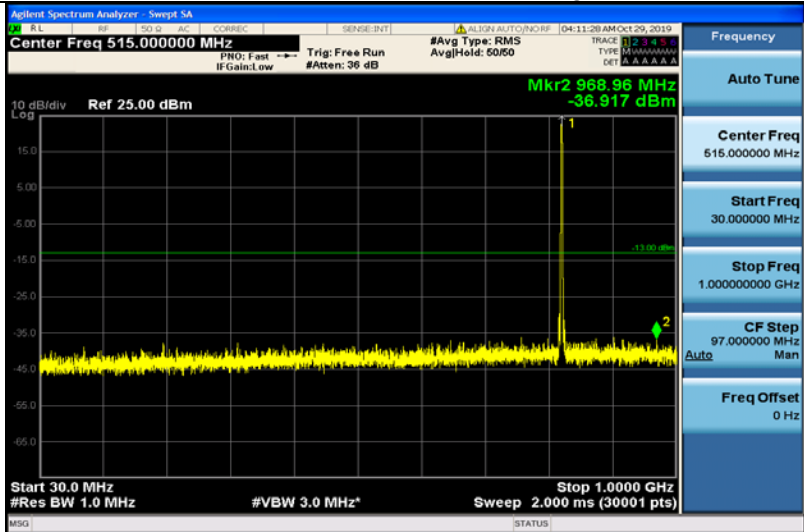

**Band5-1.4MHz-QPSK-20643-1RB#0-Range3:5000~12000MHz**

**Band5-1.4MHz-QPSK-20643-1RB#0-Range4:12000~26500MHz**

**Band5-1.4MHz-16QAM-20407-1RB#0-Range1:30~1000MHz**

**Band5-1.4MHz-16QAM-20407-1RB#0-Range2:1000~5000MHz**