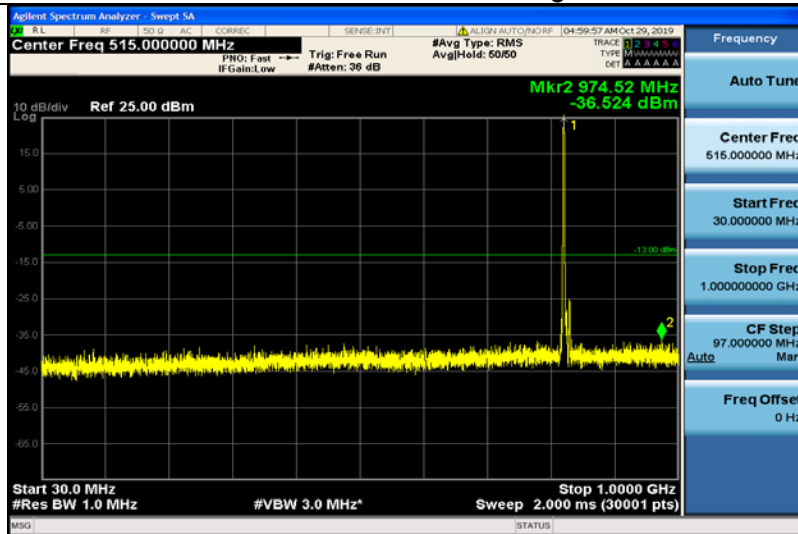

**Band5-3MHz-16QAM-20635-1RB#0-Range3:5000~12000MHz**

**Band5-3MHz-16QAM-20635-1RB#0-Range4:12000~26500MHz**

**Band5-5MHz-QPSK-20425-1RB#0-Range1:30~1000MHz**

**Band5-5MHz-QPSK-20425-1RB#0-Range2:1000~5000MHz**