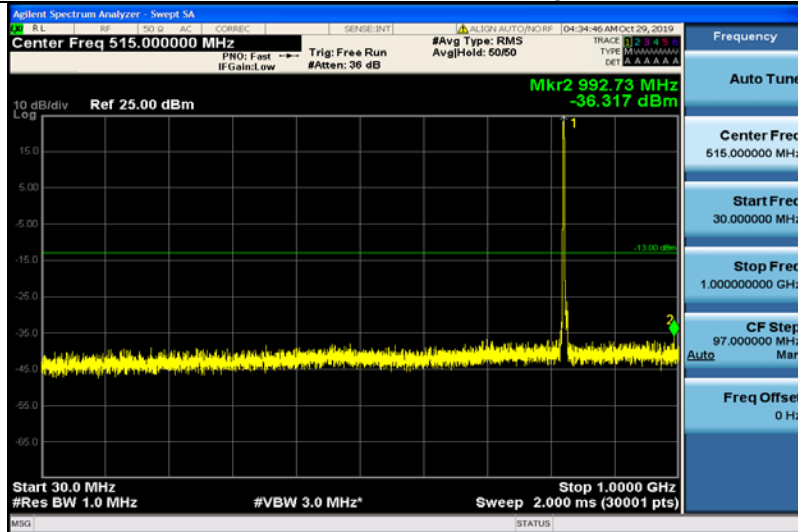

**Band5-1.4MHz-16QAM-20643-1RB#0-Range3:5000~12000MHz**

**Band5-1.4MHz-16QAM-20643-1RB#0-Range4:12000~26500MHz**

**Band5-3MHz-QPSK-20415-1RB#0-Range1:30~1000MHz**

**Band5-3MHz-QPSK-20415-1RB#0-Range2:1000~5000MHz**