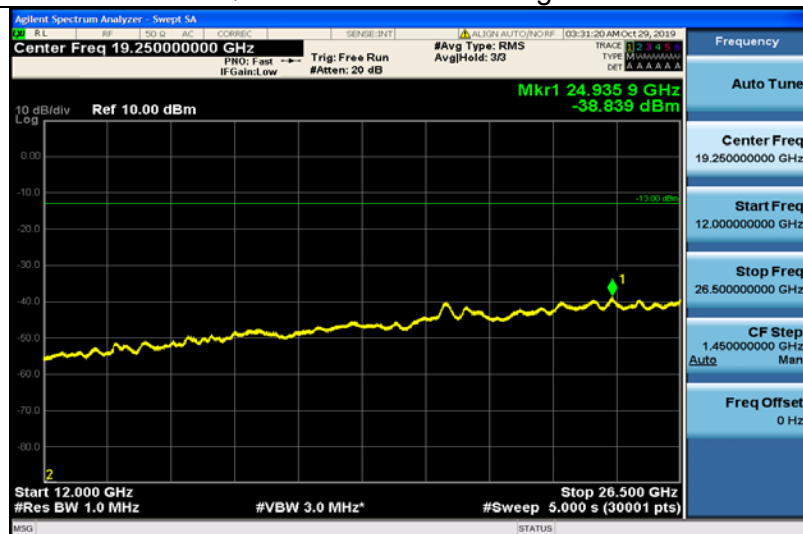

Band4-20MHz-16QAM-20300-1RB#0-Range4:12000~26500MHz