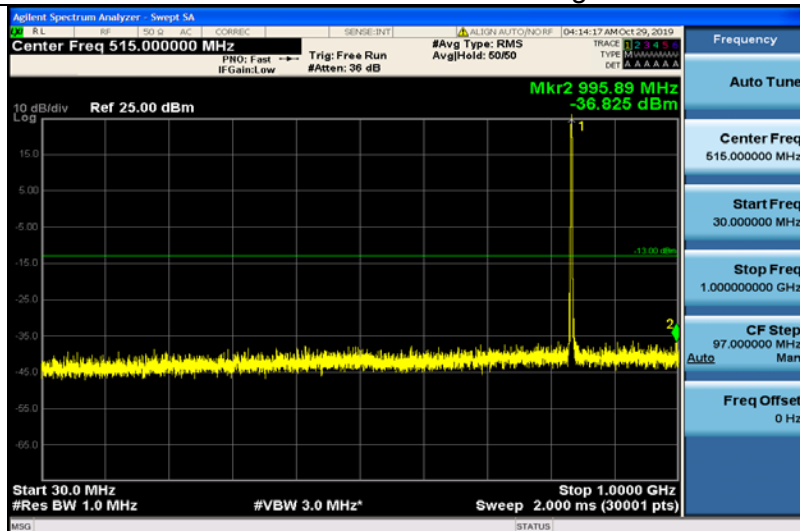

**Band5-1.4MHz-16QAM-20407-1RB#0-Range3:5000~12000MHz**

**Band5-1.4MHz-16QAM-20407-1RB#0-Range4:12000~26500MHz**

**Band5-1.4MHz-16QAM-20525-1RB#0-Range1:30~1000MHz**

**Band5-1.4MHz-16QAM-20525-1RB#0-Range2:1000~5000MHz**