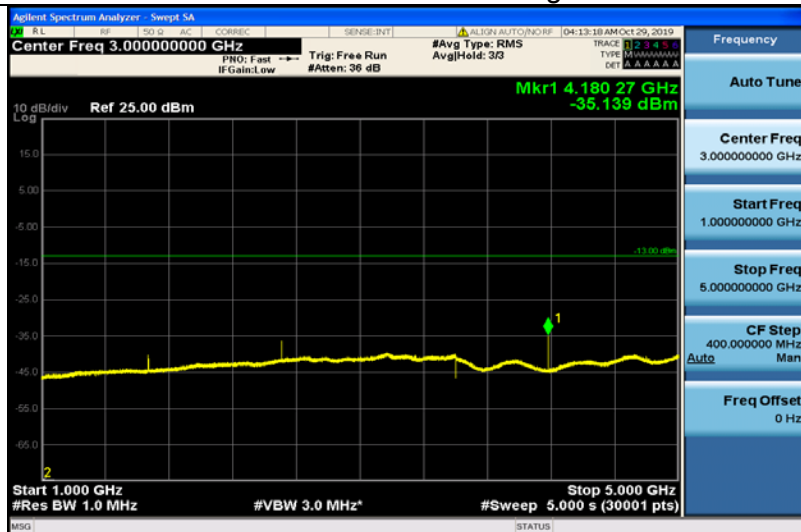

**Band5-1.4MHz-QPSK-20407-1RB#0-Range3:5000~12000MHz**

**Band5-1.4MHz-QPSK-20407-1RB#0-Range4:12000~26500MHz**

**Band5-1.4MHz-QPSK-20525-1RB#0-Range1:30~1000MHz**

**Band5-1.4MHz-QPSK-20525-1RB#0-Range2:1000~5000MHz**