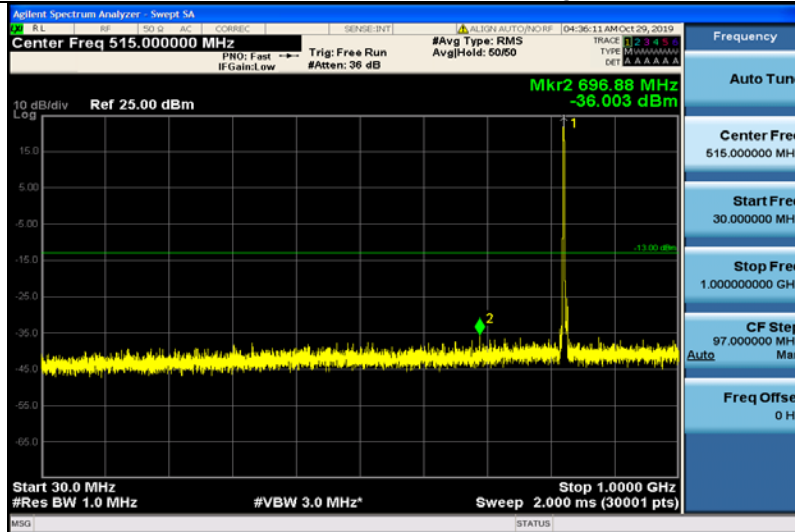

**Band5-3MHz-QPSK-20635-1RB#0-Range3:5000~12000MHz**

**Band5-3MHz-QPSK-20635-1RB#0-Range4:12000~26500MHz**

**Band5-3MHz-16QAM-20415-1RB#0-Range1:30~1000MHz**

**Band5-3MHz-16QAM-20415-1RB#0-Range2:1000~5000MHz**