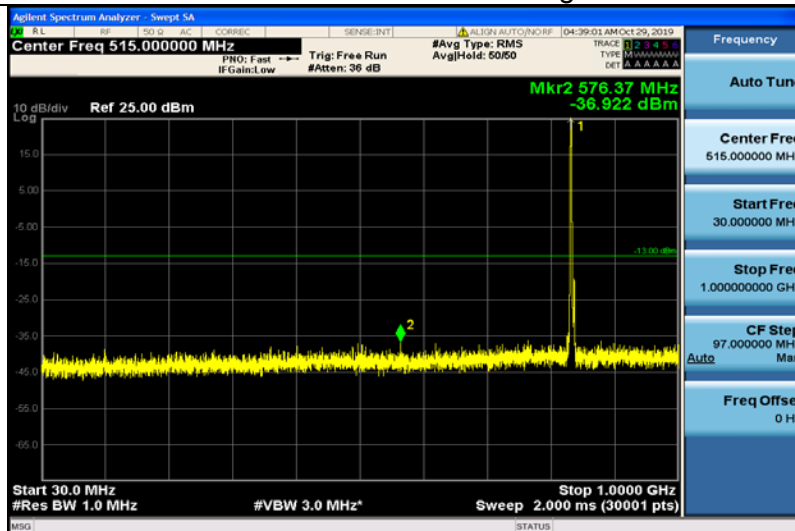

**Band5-3MHz-16QAM-20415-1RB#0-Range3:5000~12000MHz**

**Band5-3MHz-16QAM-20415-1RB#0-Range4:12000~26500MHz**

**Band5-3MHz-16QAM-20525-1RB#0-Range1:30~1000MHz**

**Band5-3MHz-16QAM-20525-1RB#0-Range2:1000~5000MHz**