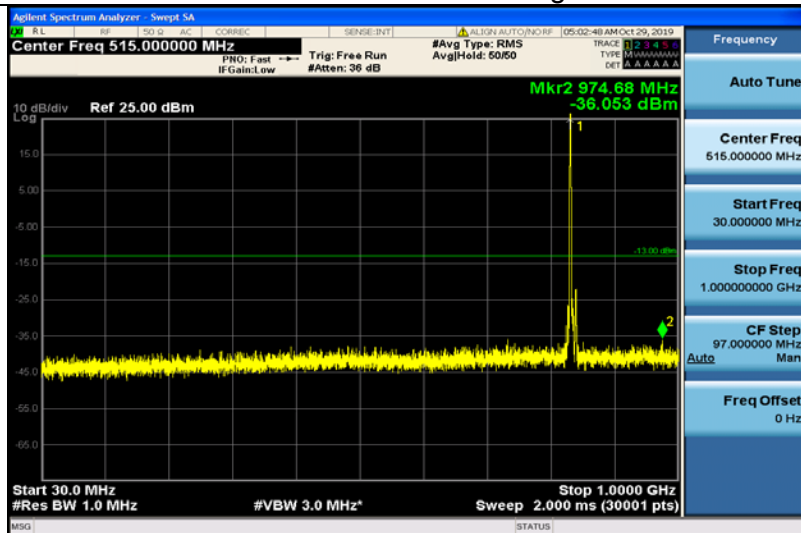

**Band5-5MHz-QPSK-20425-1RB#0-Range3:5000~12000MHz**

**Band5-5MHz-QPSK-20425-1RB#0-Range4:12000~26500MHz**

**Band5-5MHz-QPSK-20525-1RB#0-Range1:30~1000MHz**

**Band5-5MHz-QPSK-20525-1RB#0-Range2:1000~5000MHz**