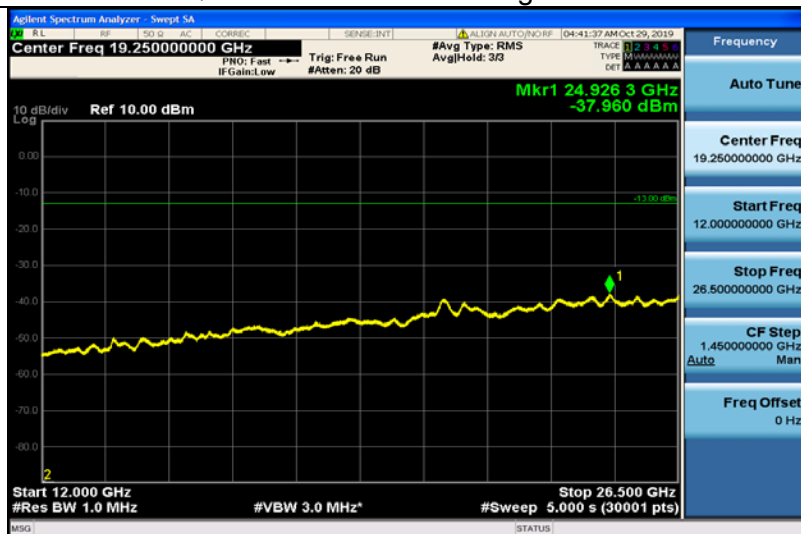

Band5-3MHz-QPSK-20635-1RB#0-Range4:12000~26500MHz