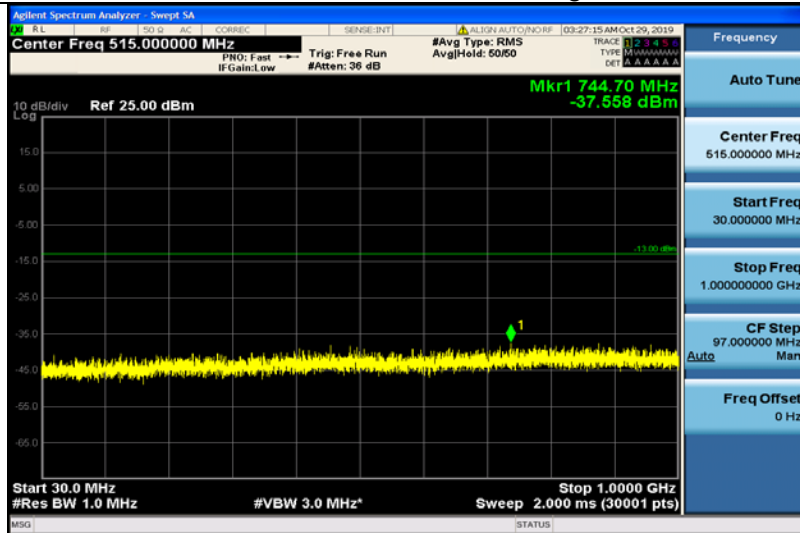

**Band4-20MHz-16QAM-20050-1RB#0-Range3:5000~12000MHz**

**Band4-20MHz-16QAM-20050-1RB#0-Range4:12000~26500MHz**

**Band4-20MHz-16QAM-20175-1RB#0-Range1:30~1000MHz**

**Band4-20MHz-16QAM-20175-1RB#0-Range2:1000~5000MHz**