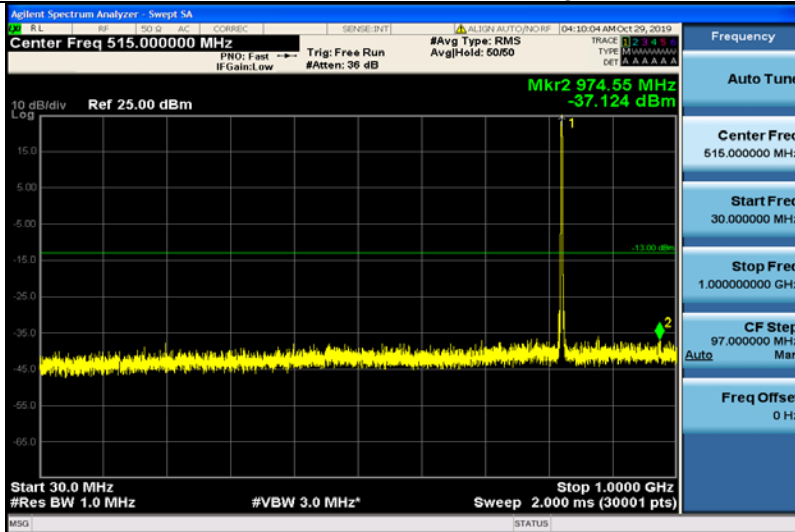

**Band4-20MHz-16QAM-20300-1RB#0-Range3:5000~12000MHz**

**Band4-20MHz-16QAM-20300-1RB#0-Range4:12000~26500MHz**

**Band5-1.4MHz-QPSK-20407-1RB#0-Range1:30~1000MHz**

**Band5-1.4MHz-QPSK-20407-1RB#0-Range2:1000~5000MHz**