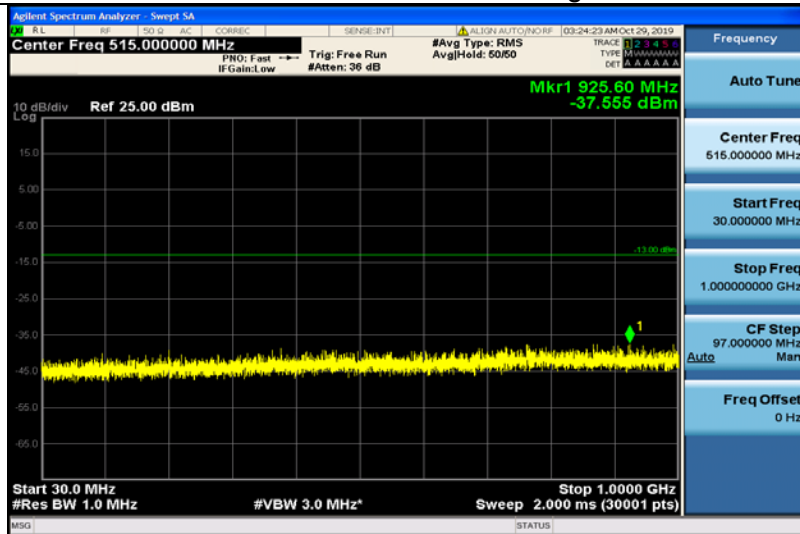

**Band4-20MHz-QPSK-20300-1RB#0-Range3:5000~12000MHz**

**Band4-20MHz-QPSK-20300-1RB#0-Range4:12000~26500MHz**

**Band4-20MHz-16QAM-20050-1RB#0-Range1:30~1000MHz**

**Band4-20MHz-16QAM-20050-1RB#0-Range2:1000~5000MHz**