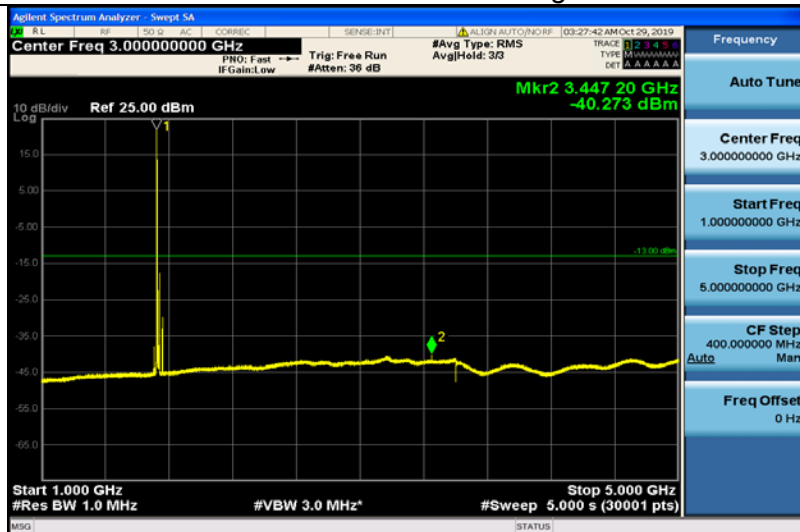

**Band4-20MHz-16QAM-20050-1RB#0-Range3:5000~12000MHz**

**Band4-20MHz-16QAM-20050-1RB#0-Range4:12000~26500MHz**

**Band4-20MHz-16QAM-20175-1RB#0-Range1:30~1000MHz**

**Band4-20MHz-16QAM-20175-1RB#0-Range2:1000~5000MHz**

**Band4-20MHz-16QAM-20175-1RB#0-Range3:5000~12000MHz**

**Band4-20MHz-16QAM-20175-1RB#0-Range4:12000~26500MHz**

**Band4-20MHz-16QAM-20300-1RB#0-Range1:30~1000MHz**

**Band4-20MHz-16QAM-20300-1RB#0-Range2:1000~5000MHz**