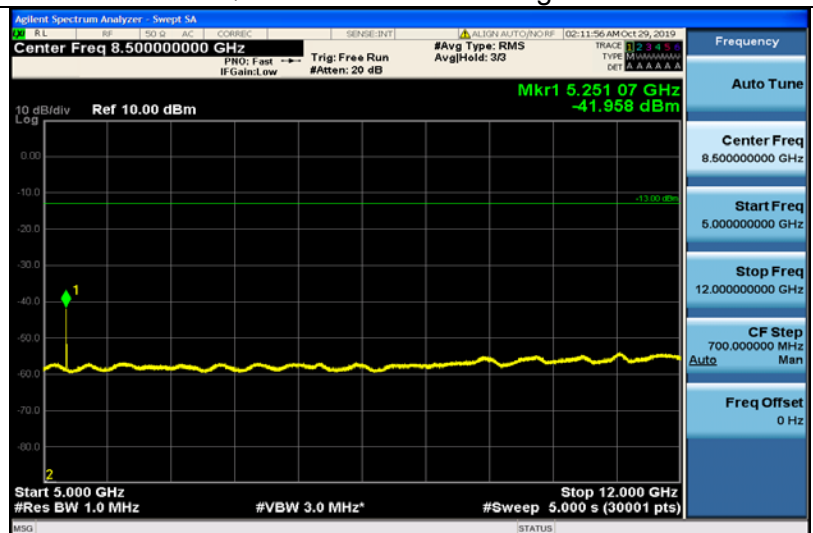

Band4-5MHz-16QAM-20375-1RB#0-Range3:5000~12000MHz