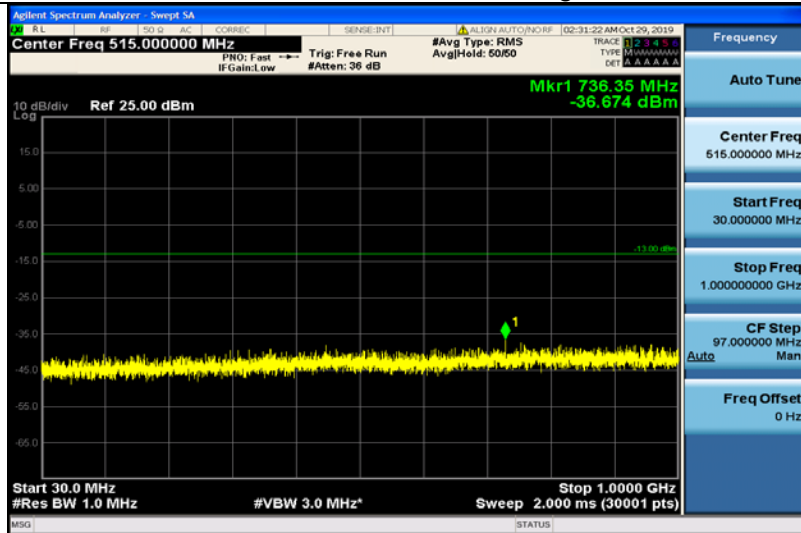

Band4-10MHz-QPSK-20000-1RB#0-Range3:5000~12000MHz

Band4-10MHz-QPSK-20000-1RB#0-Range4:12000~26500MHz

Band4-10MHz-QPSK-20175-1RB#0-Range1:30~1000MHz

Band4-10MHz-QPSK-20175-1RB#0-Range2:1000~5000MHz

Band4-10MHz-QPSK-20175-1RB#0-Range3:5000~12000MHz