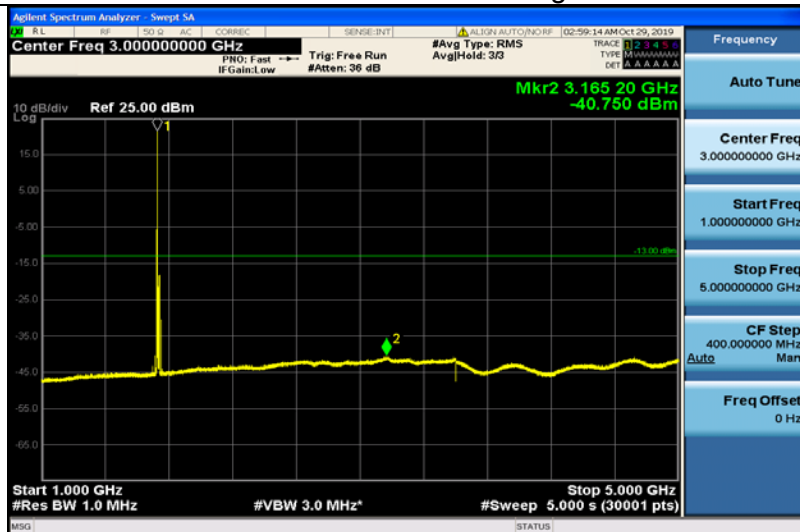

Band4-15MHz-16QAM-20025-1RB#0-Range2:1000~5000MHz

Band4-15MHz-16QAM-20025-1RB#0-Range3:5000~12000MHz

Band4-15MHz-16QAM-20025-1RB#0-Range4:12000~26500MHz

Band4-15MHz-16QAM-20175-1RB#0-Range1:30~1000MHz

Band4-15MHz-16QAM-20175-1RB#0-Range2:1000~5000MHz