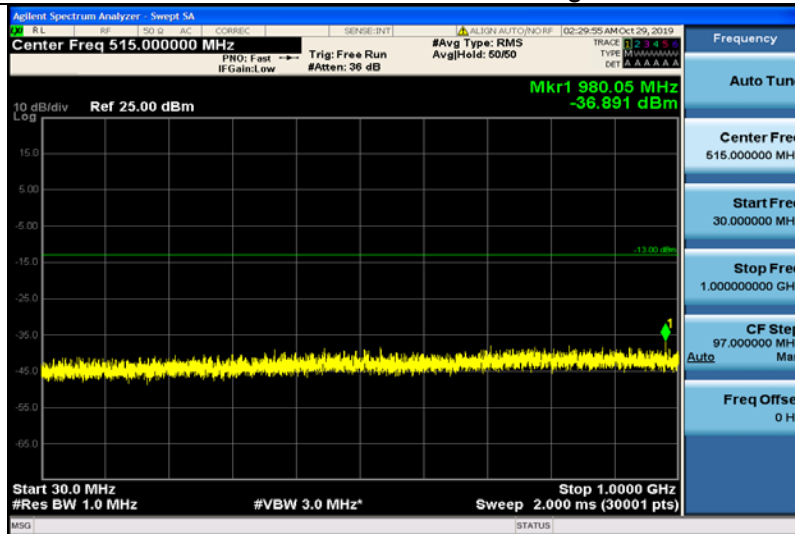

Band4-10MHz-16QAM-20000-1RB#0-Range1:30~1000MHz