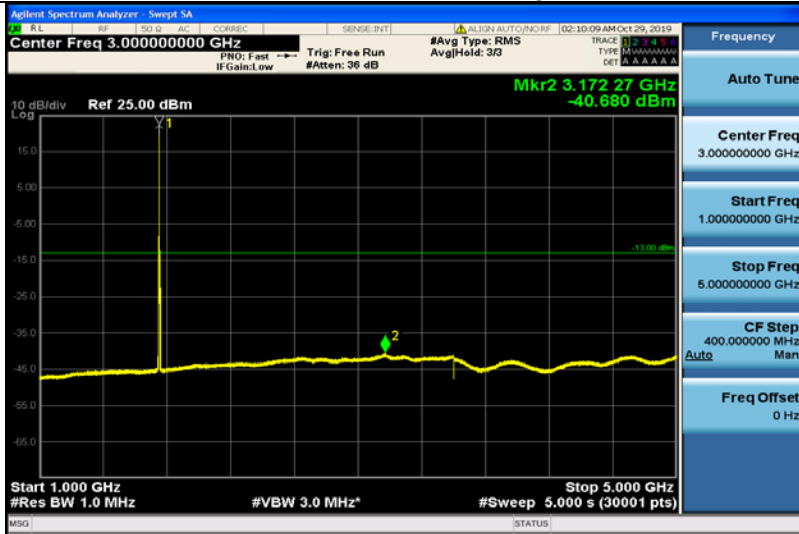

Band4-5MHz-QPSK-20175-1RB#0-Range3:5000~12000MHz

Band4-5MHz-QPSK-20175-1RB#0-Range4:12000~26500MHz

Band4-5MHz-QPSK-20375-1RB#0-Range1:30~1000MHz

Band4-5MHz-QPSK-20375-1RB#0-Range2:1000~5000MHz

Band4-5MHz-QPSK-20375-1RB#0-Range3:5000~12000MHz