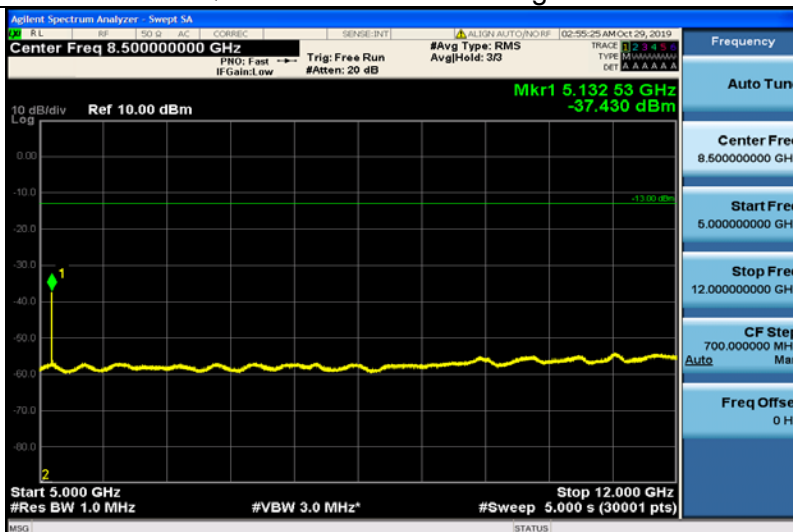

Band4-10MHz-16QAM-20350-1RB#0-Range3:5000~12000MHz

Band4-10MHz-16QAM-20350-1RB#0-Range4:12000~26500MHz

Band4-15MHz-QPSK-20025-1RB#0-Range1:30~1000MHz

Band4-15MHz-QPSK-20025-1RB#0-Range2:1000~5000MHz

Band4-15MHz-QPSK-20025-1RB#0-Range3:5000~12000MHz