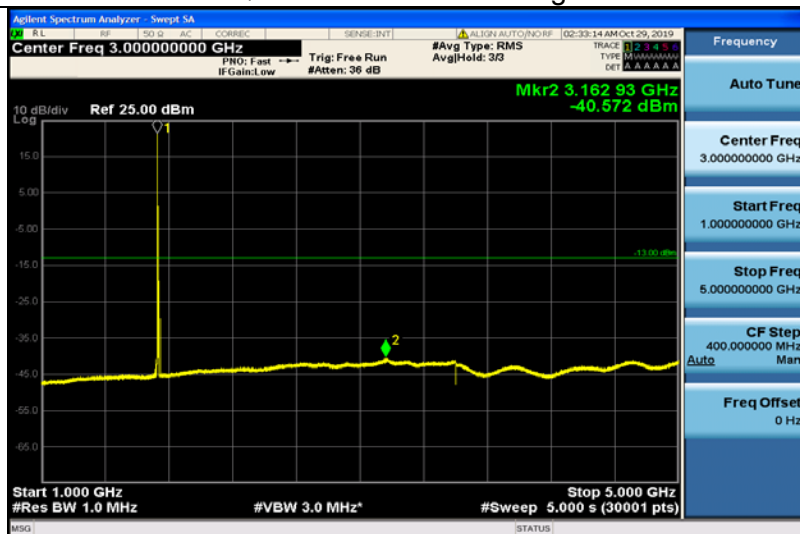

Band4-10MHz-16QAM-20175-1RB#0-Range2:1000~5000MHz