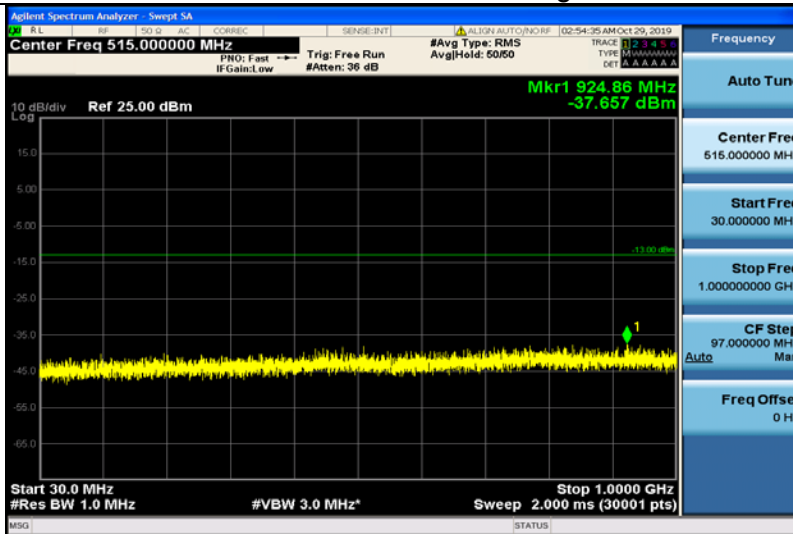

Band4-10MHz-16QAM-20350-1RB#0-Range3:5000~12000MHz

Band4-10MHz-16QAM-20350-1RB#0-Range4:12000~26500MHz

Band4-15MHz-QPSK-20025-1RB#0-Range1:30~1000MHz

Band4-15MHz-QPSK-20025-1RB#0-Range2:1000~5000MHz

Band4-15MHz-QPSK-20025-1RB#0-Range3:5000~12000MHz