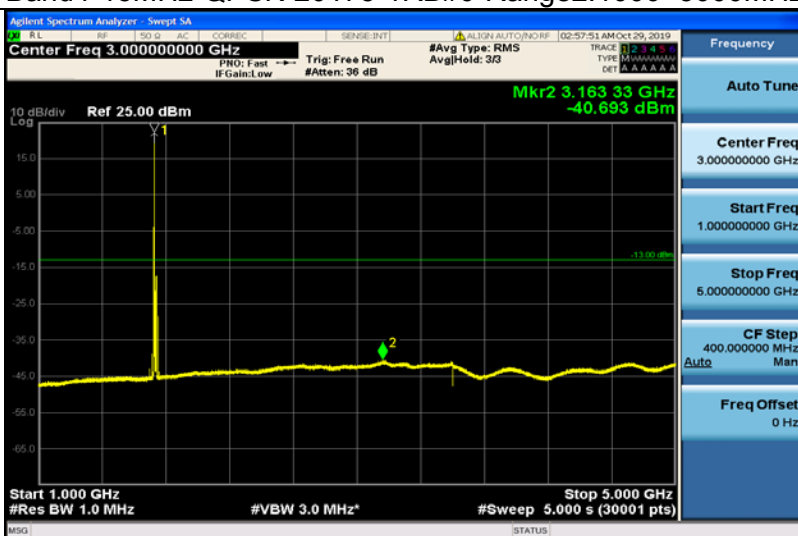

Band4-15MHz-QPSK-20175-1RB#0-Range2:1000~5000MHz