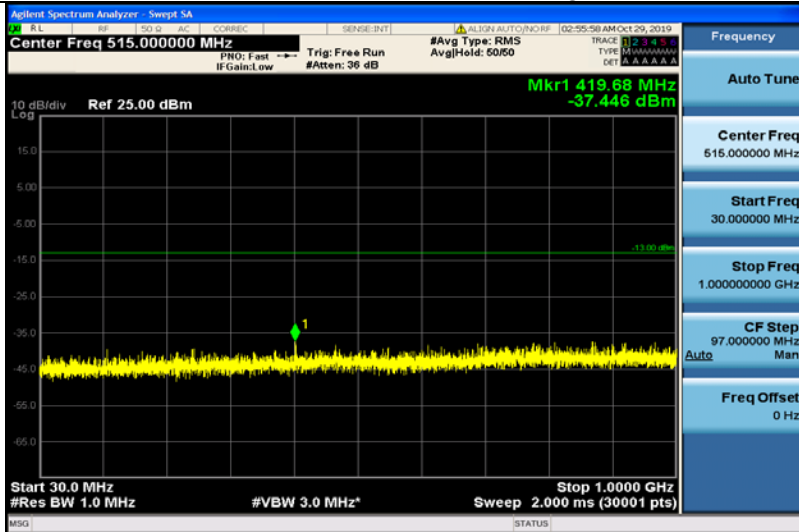

Band4-15MHz-QPSK-20325-1RB#0-Range1:30~1000MHz

Band4-15MHz-QPSK-20325-1RB#0-Range2:1000~5000MHz

Band4-15MHz-QPSK-20325-1RB#0-Range3:5000~12000MHz

Band4-15MHz-QPSK-20325-1RB#0-Range4:12000~26500MHz

Band4-15MHz-16QAM-20025-1RB#0-Range1:30~1000MHz