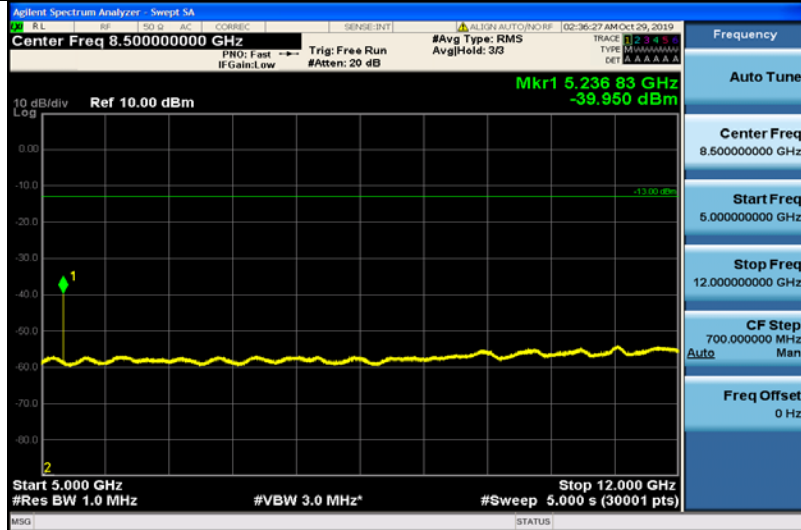

Band4-10MHz-16QAM-20350-1RB#0-Range3:5000~12000MHz