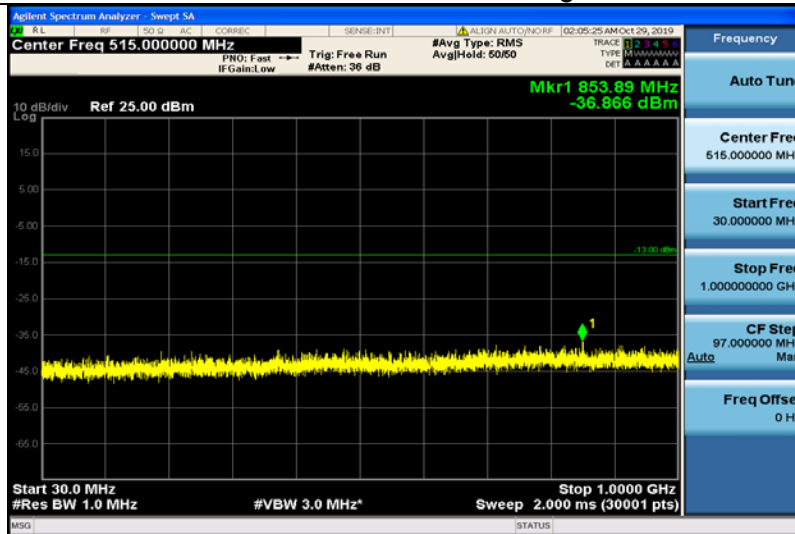

Band4-5MHz-16QAM-19975-1RB#0-Range1:30~1000MHz