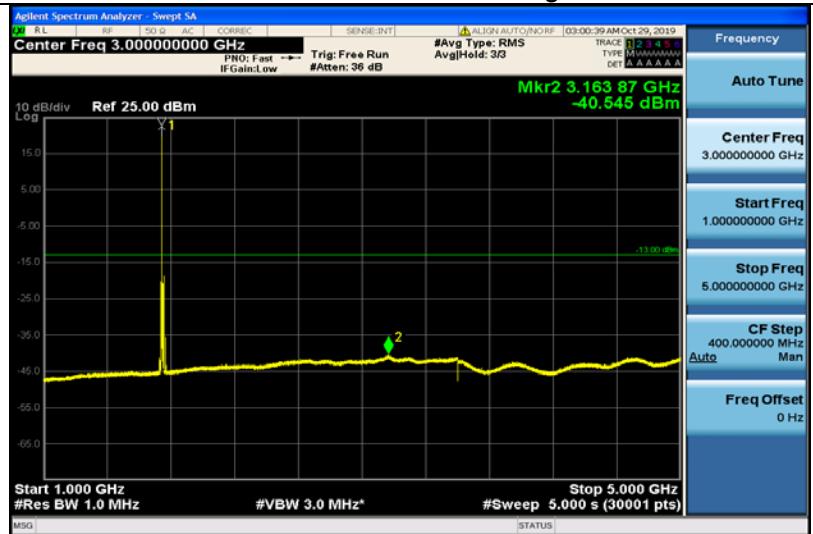

Band4-15MHz-QPSK-20325-1RB#0-Range2:1000~5000MHz