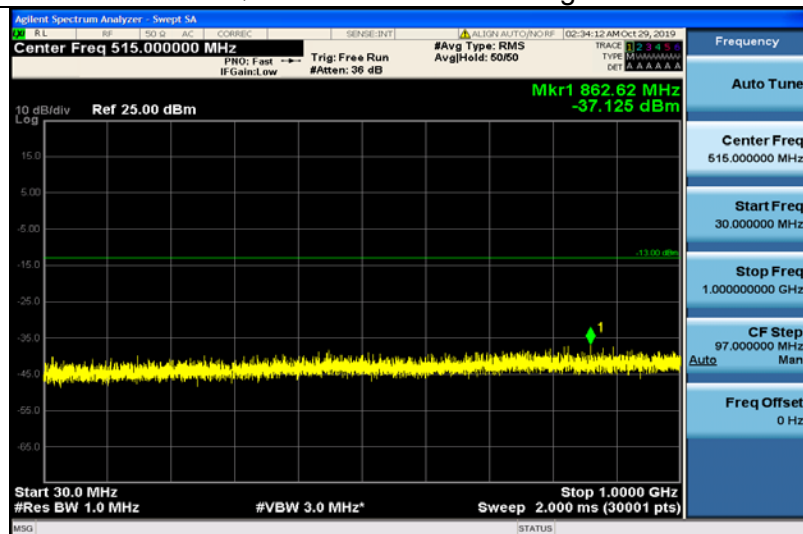

Band4-10MHz-QPSK-20350-1RB#0-Range1:30~1000MHz