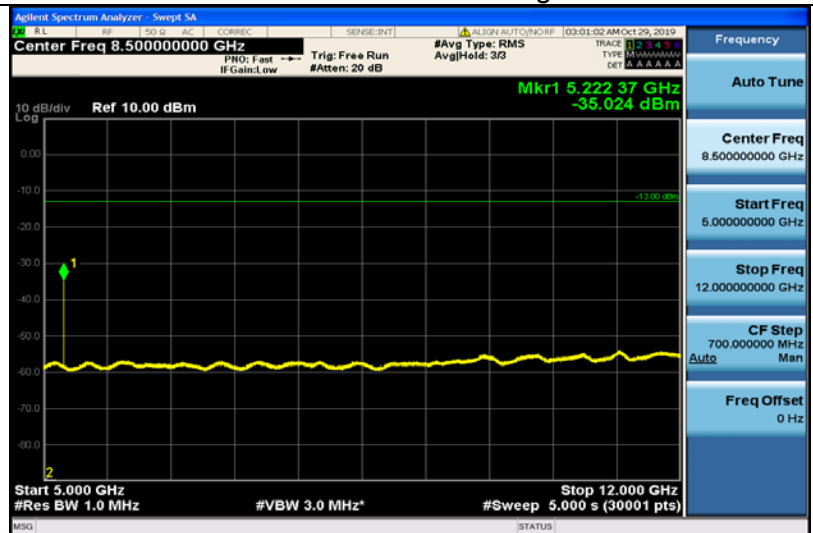

Band4-15MHz-QPSK-20325-1RB#0-Range1:30~1000MHz

Band4-15MHz-QPSK-20325-1RB#0-Range2:1000~5000MHz

Band4-15MHz-QPSK-20325-1RB#0-Range3:5000~12000MHz

Band4-15MHz-QPSK-20325-1RB#0-Range4:12000~26500MHz

Band4-15MHz-16QAM-20025-1RB#0-Range1:30~1000MHz

Band4-15MHz-16QAM-20025-1RB#0-Range2:1000~5000MHz

Band4-15MHz-16QAM-20025-1RB#0-Range3:5000~12000MHz

Band4-15MHz-16QAM-20025-1RB#0-Range4:12000~26500MHz

Band4-15MHz-16QAM-20175-1RB#0-Range1:30~1000MHz

Band4-15MHz-16QAM-20175-1RB#0-Range2:1000~5000MHz