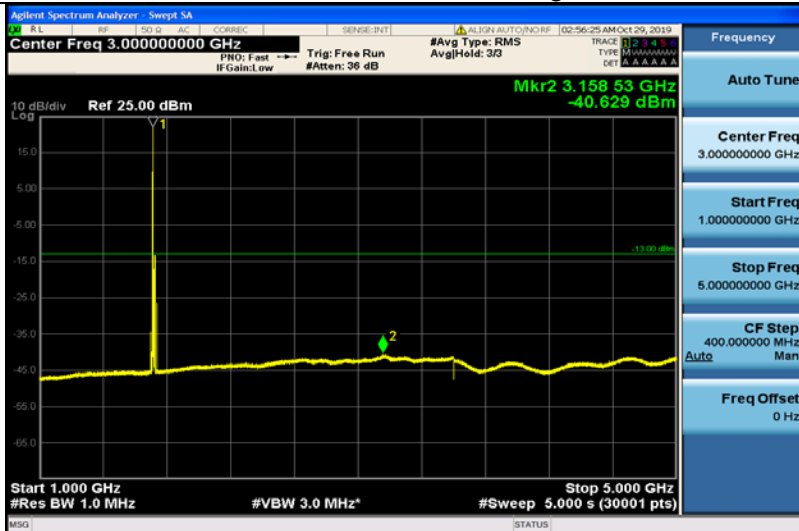

Band4-15MHz-QPSK-20325-1RB#0-Range1:30~1000MHz

Band4-15MHz-QPSK-20325-1RB#0-Range2:1000~5000MHz

Band4-15MHz-QPSK-20325-1RB#0-Range3:5000~12000MHz

Band4-15MHz-QPSK-20325-1RB#0-Range4:12000~26500MHz

Band4-15MHz-16QAM-20025-1RB#0-Range1:30~1000MHz

Band4-15MHz-16QAM-20025-1RB#0-Range2:1000~5000MHz

Band4-15MHz-16QAM-20025-1RB#0-Range3:5000~12000MHz

Band4-15MHz-16QAM-20025-1RB#0-Range4:12000~26500MHz

Band4-15MHz-16QAM-20175-1RB#0-Range1:30~1000MHz

Band4-15MHz-16QAM-20175-1RB#0-Range2:1000~5000MHz