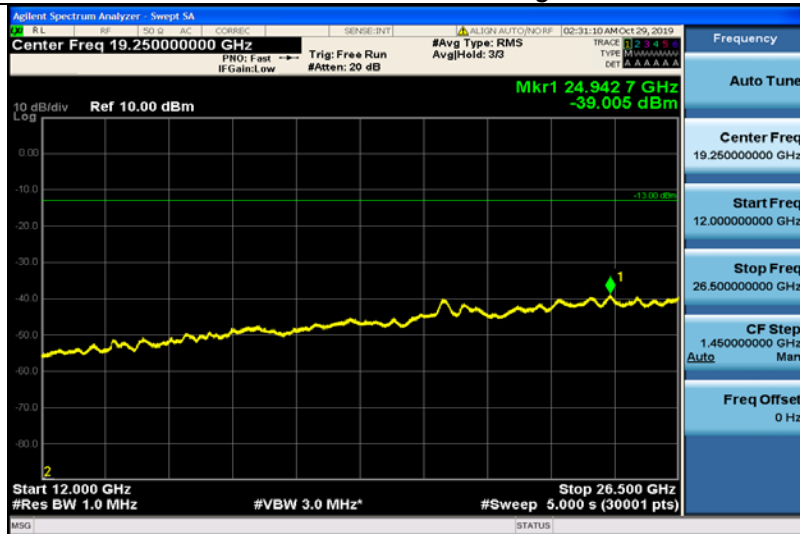

Band4-10MHz-16QAM-20000-1RB#0-Range1:30~1000MHz

Band4-10MHz-16QAM-20000-1RB#0-Range2:1000~5000MHz

Band4-10MHz-16QAM-20000-1RB#0-Range3:5000~12000MHz

Band4-10MHz-16QAM-20000-1RB#0-Range4:12000~26500MHz

Band4-10MHz-16QAM-20175-1RB#0-Range1:30~1000MHz