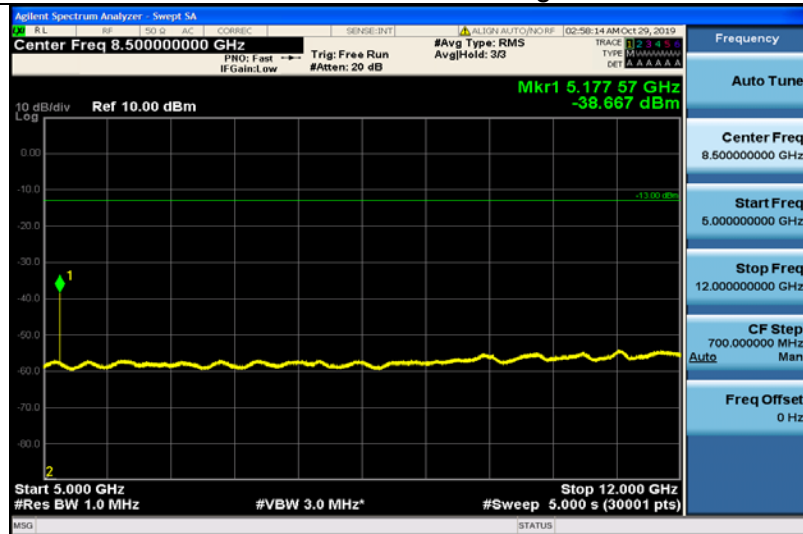

Band4-15MHz-QPSK-20025-1RB#0-Range4:12000~26500MHz

Band4-15MHz-QPSK-20175-1RB#0-Range1:30~1000MHz

Band4-15MHz-QPSK-20175-1RB#0-Range2:1000~5000MHz

Band4-15MHz-QPSK-20175-1RB#0-Range3:5000~12000MHz

Band4-15MHz-QPSK-20175-1RB#0-Range4:12000~26500MHz