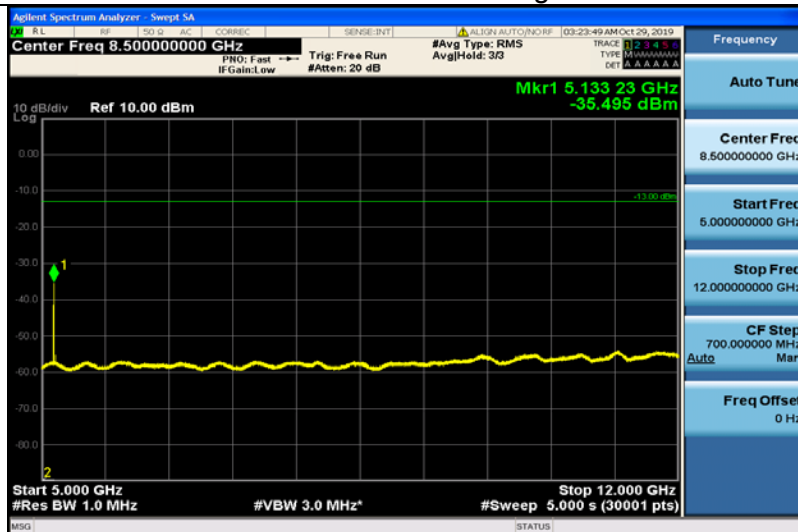

Band4-15MHz-16QAM-20325-1RB#0-Range4:12000~26500MHz

Band4-20MHz-QPSK-20050-1RB#0-Range1:30~1000MHz

Band4-20MHz-QPSK-20050-1RB#0-Range2:1000~5000MHz

Band4-20MHz-QPSK-20050-1RB#0-Range3:5000~12000MHz

Band4-20MHz-QPSK-20050-1RB#0-Range4:12000~26500MHz