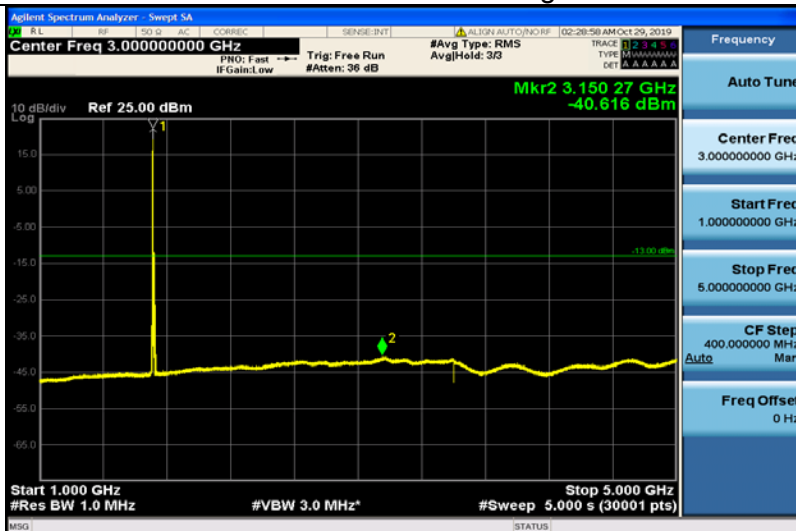

Band4-5MHz-16QAM-20375-1RB#0-Range2:1000~5000MHz

Band4-5MHz-16QAM-20375-1RB#0-Range3:5000~12000MHz

Band4-5MHz-16QAM-20375-1RB#0-Range4:12000~26500MHz

Band4-10MHz-QPSK-20000-1RB#0-Range1:30~1000MHz

Band4-10MHz-QPSK-20000-1RB#0-Range2:1000~5000MHz