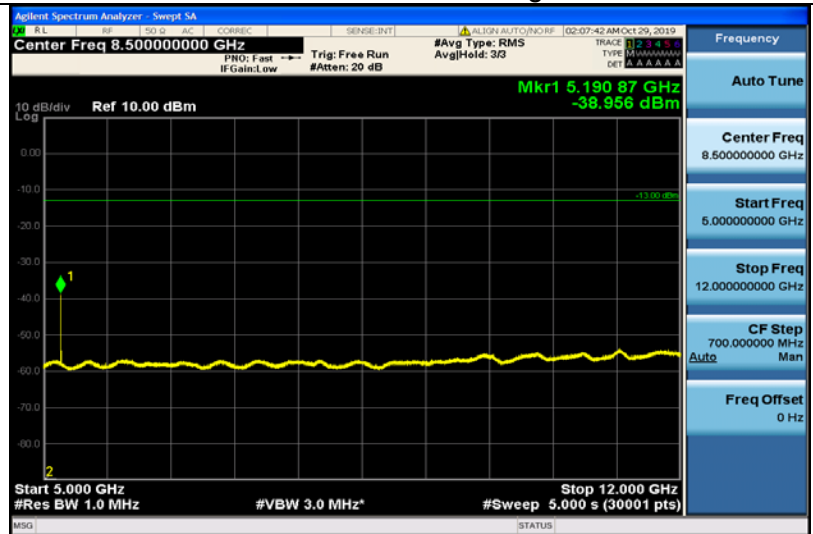

Band4-5MHz-QPSK-20175-1RB#0-Range3:5000~12000MHz

Band4-5MHz-QPSK-20175-1RB#0-Range4:12000~26500MHz

Band4-5MHz-QPSK-20375-1RB#0-Range1:30~1000MHz

Band4-5MHz-QPSK-20375-1RB#0-Range2:1000~5000MHz

Band4-5MHz-QPSK-20375-1RB#0-Range3:5000~12000MHz