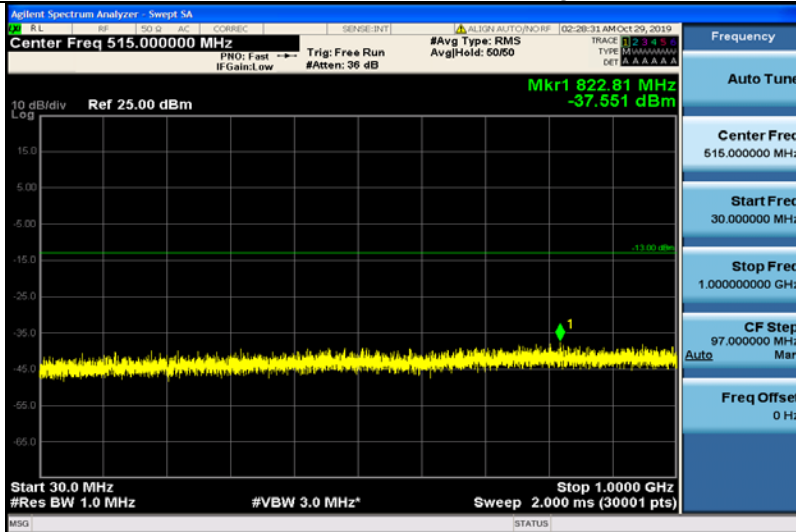

Band4-5MHz-16QAM-20375-1RB#0-Range2:1000~5000MHz

Band4-5MHz-16QAM-20375-1RB#0-Range3:5000~12000MHz

Band4-5MHz-16QAM-20375-1RB#0-Range4:12000~26500MHz

Band4-10MHz-QPSK-20000-1RB#0-Range1:30~1000MHz

Band4-10MHz-QPSK-20000-1RB#0-Range2:1000~5000MHz