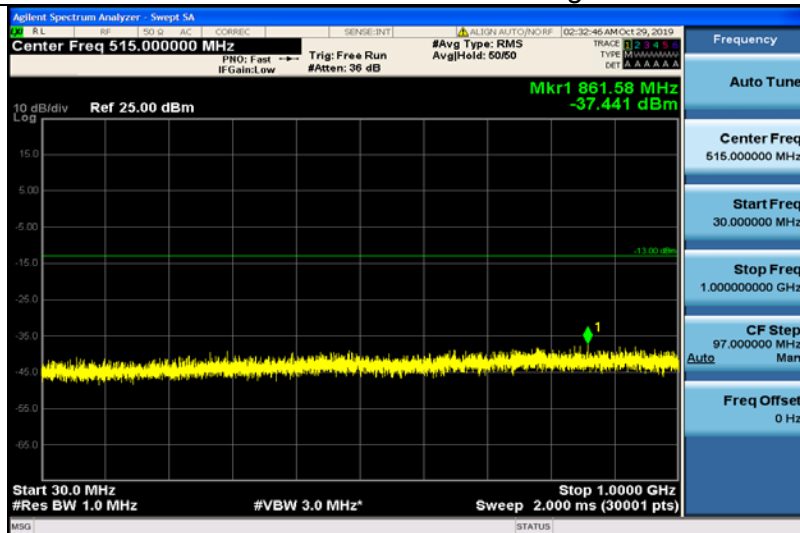

Band4-10MHz-16QAM-20000-1RB#0-Range1:30~1000MHz

Band4-10MHz-16QAM-20000-1RB#0-Range2:1000~5000MHz

Band4-10MHz-16QAM-20000-1RB#0-Range3:5000~12000MHz

Band4-10MHz-16QAM-20000-1RB#0-Range4:12000~26500MHz

Band4-10MHz-16QAM-20175-1RB#0-Range1:30~1000MHz