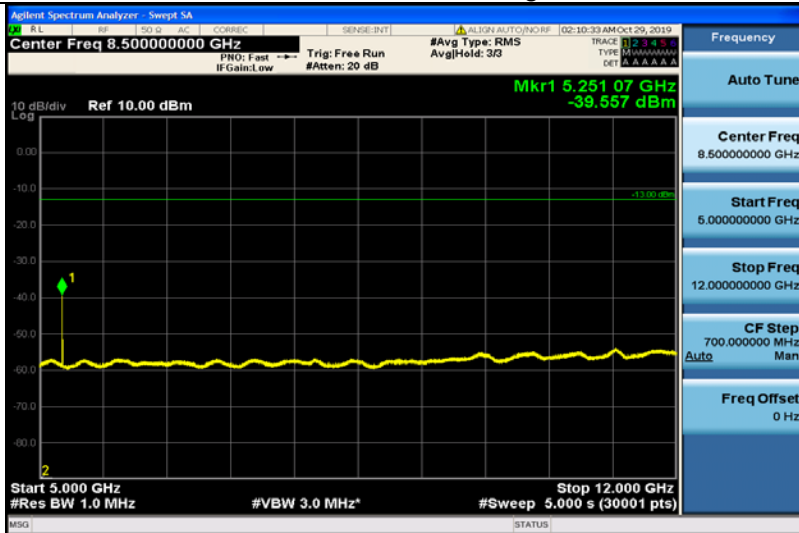

Band4-5MHz-QPSK-20175-1RB#0-Range3:5000~12000MHz

Band4-5MHz-QPSK-20175-1RB#0-Range4:12000~26500MHz

Band4-5MHz-QPSK-20375-1RB#0-Range1:30~1000MHz

Band4-5MHz-QPSK-20375-1RB#0-Range2:1000~5000MHz

Band4-5MHz-QPSK-20375-1RB#0-Range3:5000~12000MHz