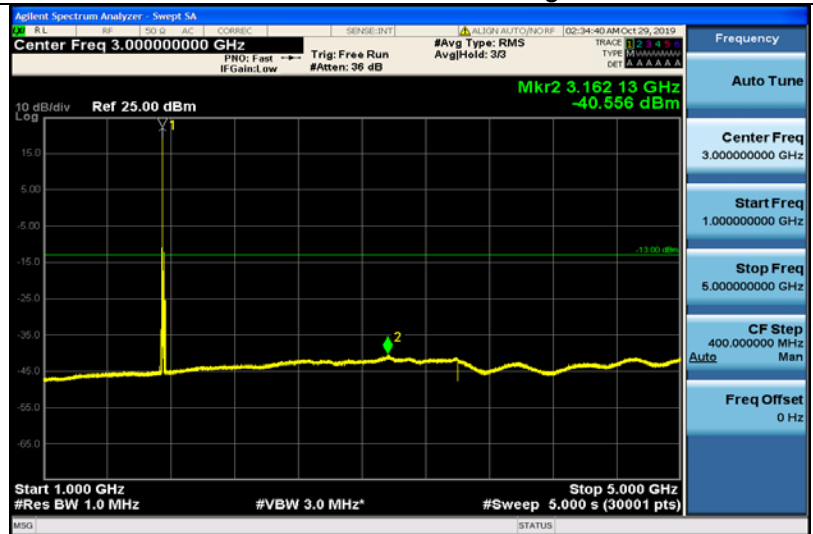

Band4-10MHz-QPSK-20175-1RB#0-Range4:12000~26500MHz

Band4-10MHz-QPSK-20350-1RB#0-Range1:30~1000MHz

Band4-10MHz-QPSK-20350-1RB#0-Range2:1000~5000MHz

Band4-10MHz-QPSK-20350-1RB#0-Range3:5000~12000MHz

Band4-10MHz-QPSK-20350-1RB#0-Range4:12000~26500MHz