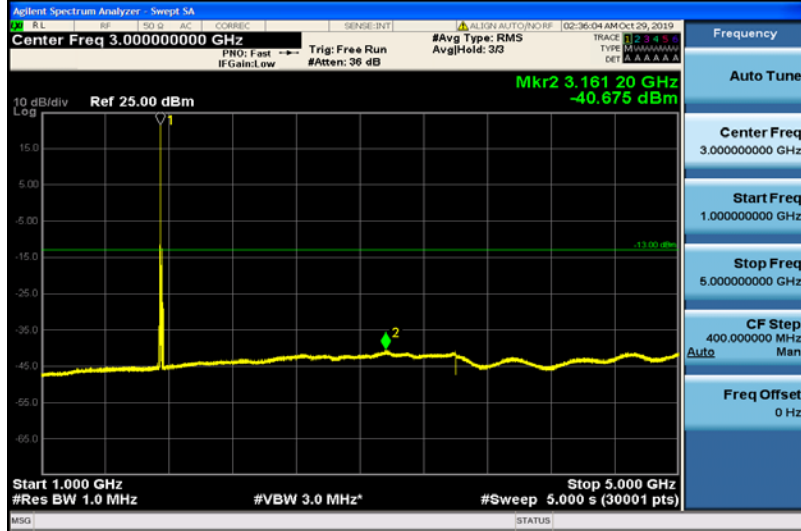

Band4-10MHz-16QAM-20175-1RB#0-Range2:1000~5000MHz

Band4-10MHz-16QAM-20175-1RB#0-Range3:5000~12000MHz

Band4-10MHz-16QAM-20175-1RB#0-Range4:12000~26500MHz

Band4-10MHz-16QAM-20350-1RB#0-Range1:30~1000MHz

Band4-10MHz-16QAM-20350-1RB#0-Range2:1000~5000MHz