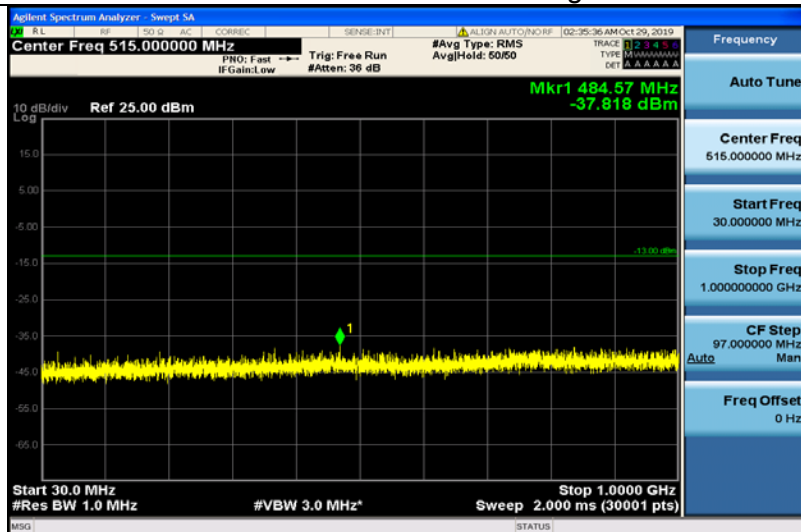

Band4-10MHz-16QAM-20175-1RB#0-Range2:1000~5000MHz

Band4-10MHz-16QAM-20175-1RB#0-Range3:5000~12000MHz

Band4-10MHz-16QAM-20175-1RB#0-Range4:12000~26500MHz

Band4-10MHz-16QAM-20350-1RB#0-Range1:30~1000MHz

Band4-10MHz-16QAM-20350-1RB#0-Range2:1000~5000MHz