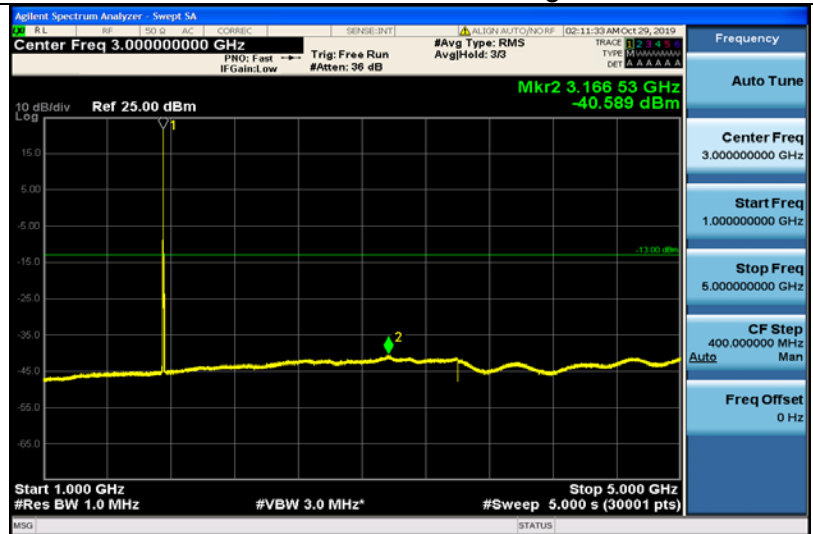

Band4-5MHz-16QAM-20375-1RB#0-Range2:1000~5000MHz