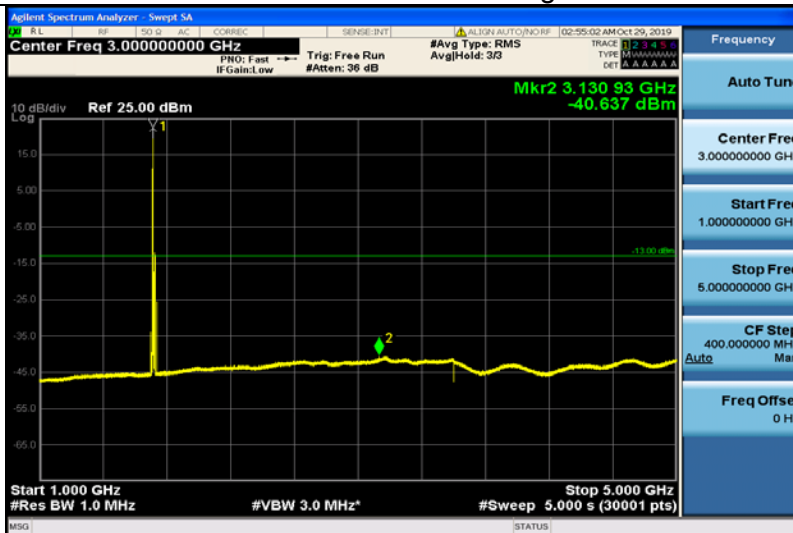

Band4-10MHz-16QAM-20350-1RB#0-Range3:5000~12000MHz

Band4-10MHz-16QAM-20350-1RB#0-Range4:12000~26500MHz

Band4-15MHz-QPSK-20025-1RB#0-Range1:30~1000MHz

Band4-15MHz-QPSK-20025-1RB#0-Range2:1000~5000MHz

Band4-15MHz-QPSK-20025-1RB#0-Range3:5000~12000MHz