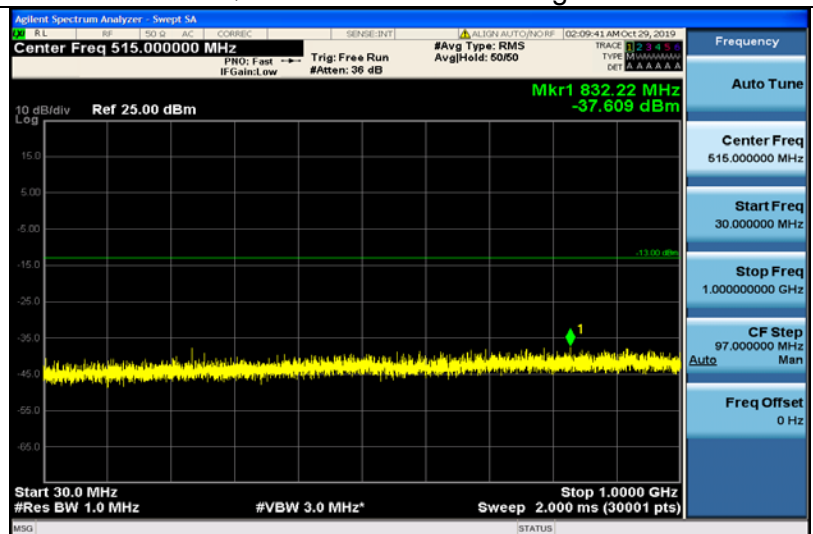

Band4-5MHz-QPSK-20175-1RB#0-Range3:5000~12000MHz

Band4-5MHz-QPSK-20175-1RB#0-Range4:12000~26500MHz

Band4-5MHz-QPSK-20375-1RB#0-Range1:30~1000MHz

Band4-5MHz-QPSK-20375-1RB#0-Range2:1000~5000MHz

Band4-5MHz-QPSK-20375-1RB#0-Range3:5000~12000MHz