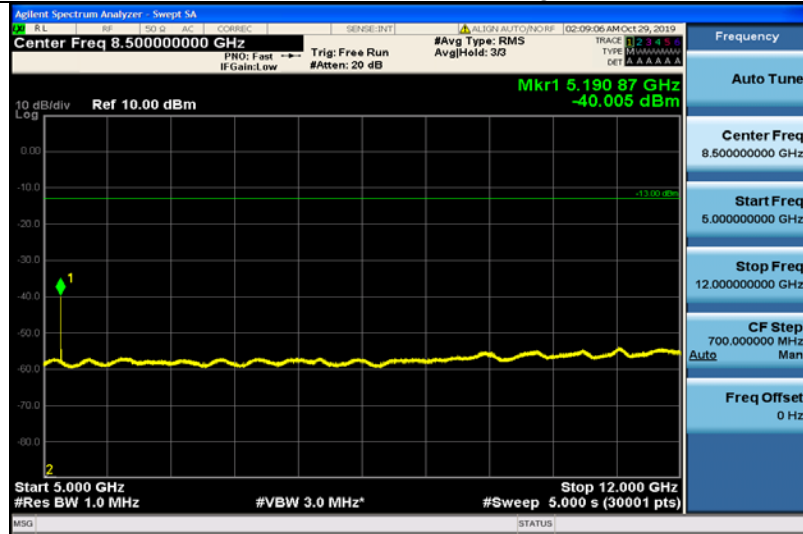

Band4-5MHz-16QAM-20175-1RB#0-Range1:30~1000MHz

Band4-5MHz-16QAM-20175-1RB#0-Range2:1000~5000MHz

Band4-5MHz-16QAM-20175-1RB#0-Range3:5000~12000MHz

Band4-5MHz-16QAM-20175-1RB#0-Range4:12000~26500MHz

Band4-5MHz-16QAM-20375-1RB#0-Range1:30~1000MHz