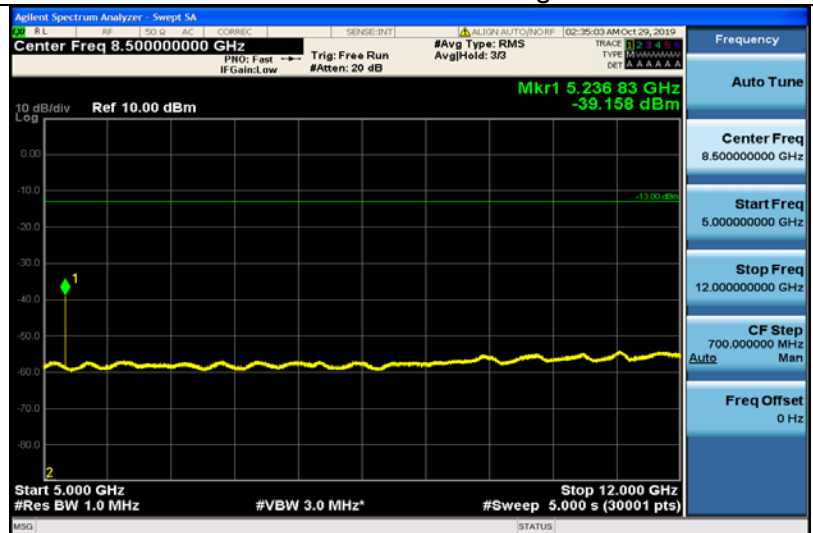

Band4-10MHz-QPSK-20175-1RB#0-Range4:12000~26500MHz

Band4-10MHz-QPSK-20350-1RB#0-Range1:30~1000MHz

Band4-10MHz-QPSK-20350-1RB#0-Range2:1000~5000MHz

Band4-10MHz-QPSK-20350-1RB#0-Range3:5000~12000MHz

Band4-10MHz-QPSK-20350-1RB#0-Range4:12000~26500MHz

Band4-10MHz-16QAM-20000-1RB#0-Range1:30~1000MHz

Band4-10MHz-16QAM-20000-1RB#0-Range2:1000~5000MHz

Band4-10MHz-16QAM-20000-1RB#0-Range3:5000~12000MHz

Band4-10MHz-16QAM-20000-1RB#0-Range4:12000~26500MHz

Band4-10MHz-16QAM-20175-1RB#0-Range1:30~1000MHz