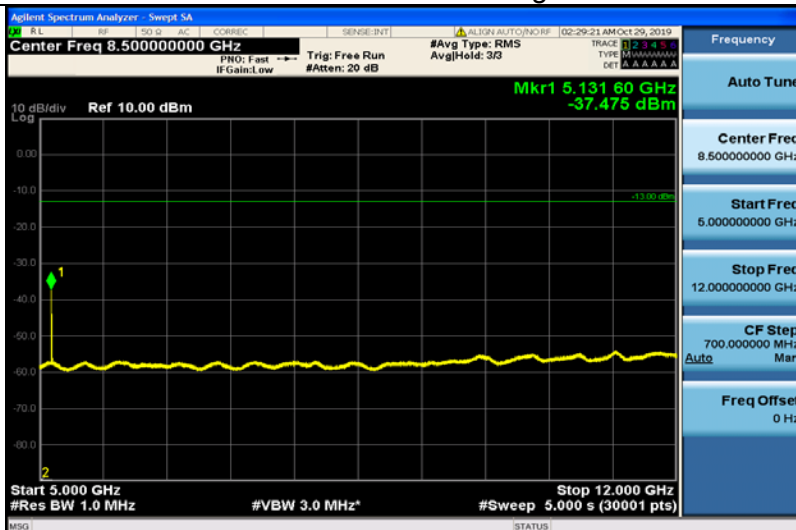

Band4-10MHz-QPSK-20000-1RB#0-Range3:5000~12000MHz