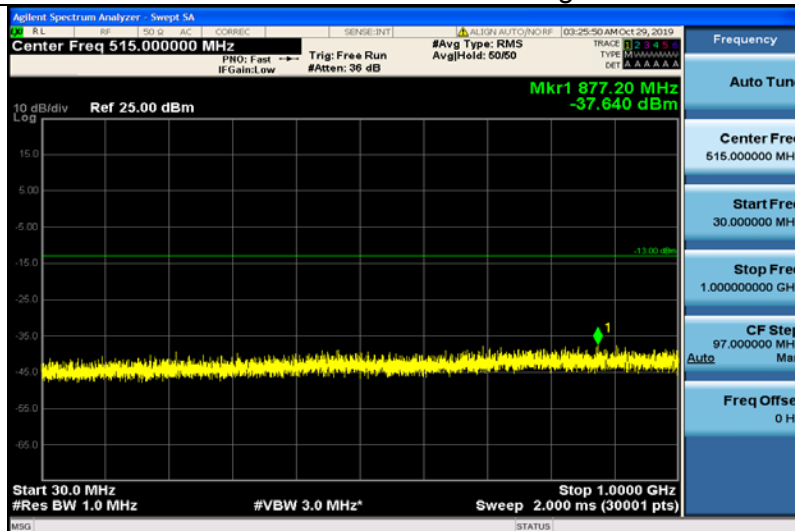

Band4-20MHz-QPSK-20175-1RB#0-Range1:30~1000MHz