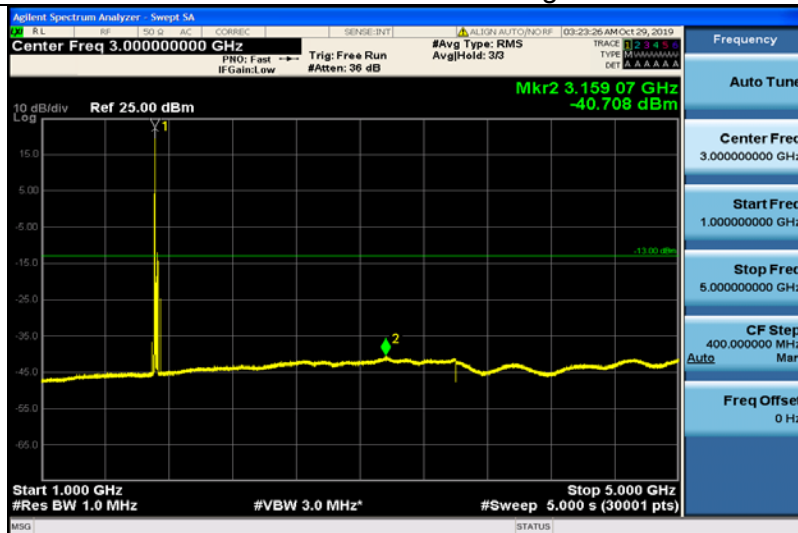

Band4-15MHz-16QAM-20325-1RB#0-Range4:12000~26500MHz

Band4-20MHz-QPSK-20050-1RB#0-Range1:30~1000MHz

Band4-20MHz-QPSK-20050-1RB#0-Range2:1000~5000MHz

Band4-20MHz-QPSK-20050-1RB#0-Range3:5000~12000MHz

Band4-20MHz-QPSK-20050-1RB#0-Range4:12000~26500MHz