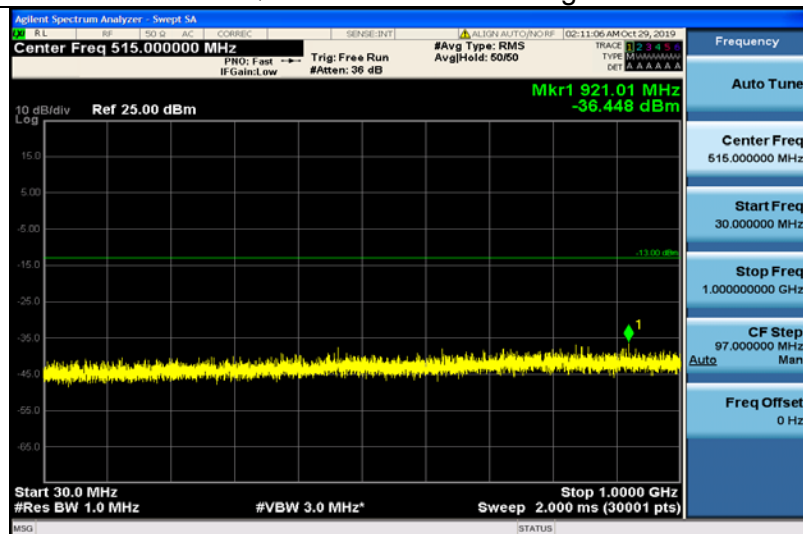

Band4-5MHz-16QAM-20175-1RB#0-Range1:30~1000MHz

Band4-5MHz-16QAM-20175-1RB#0-Range2:1000~5000MHz

Band4-5MHz-16QAM-20175-1RB#0-Range3:5000~12000MHz

Band4-5MHz-16QAM-20175-1RB#0-Range4:12000~26500MHz

Band4-5MHz-16QAM-20375-1RB#0-Range1:30~1000MHz