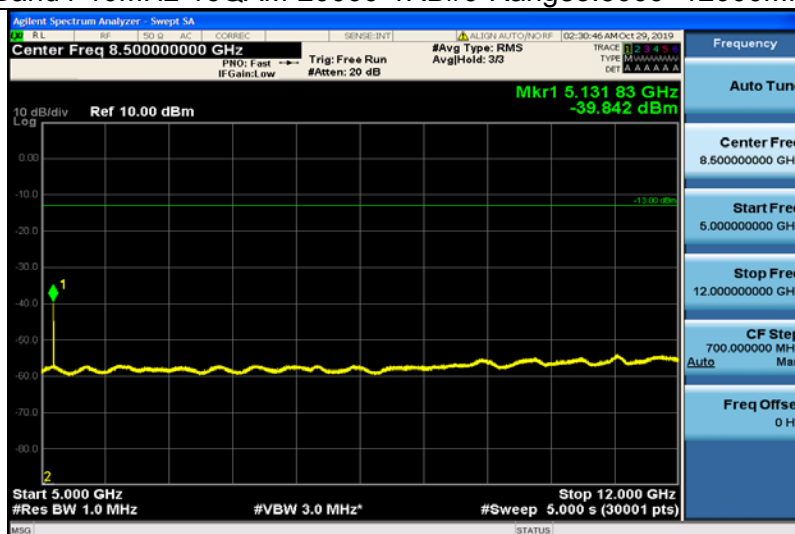

Band4-10MHz-QPSK-20175-1RB#0-Range4:12000~26500MHz

Band4-10MHz-QPSK-20350-1RB#0-Range1:30~1000MHz

Band4-10MHz-QPSK-20350-1RB#0-Range2:1000~5000MHz

Band4-10MHz-QPSK-20350-1RB#0-Range3:5000~12000MHz

Band4-10MHz-QPSK-20350-1RB#0-Range4:12000~26500MHz

Band4-10MHz-16QAM-20000-1RB#0-Range1:30~1000MHz

Band4-10MHz-16QAM-20000-1RB#0-Range2:1000~5000MHz

Band4-10MHz-16QAM-20000-1RB#0-Range3:5000~12000MHz

Band4-10MHz-16QAM-20000-1RB#0-Range4:12000~26500MHz

Band4-10MHz-16QAM-20175-1RB#0-Range1:30~1000MHz