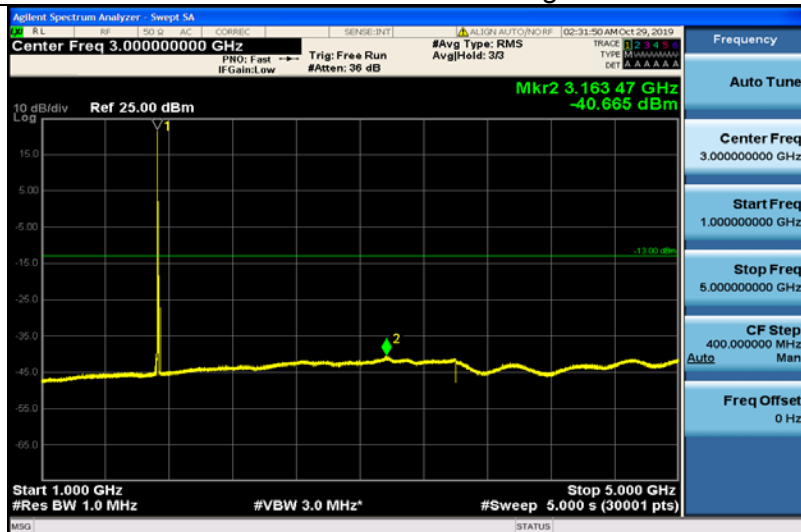

Band4-10MHz-QPSK-20000-1RB#0-Range3:5000~12000MHz

Band4-10MHz-QPSK-20000-1RB#0-Range4:12000~26500MHz

Band4-10MHz-QPSK-20175-1RB#0-Range1:30~1000MHz

Band4-10MHz-QPSK-20175-1RB#0-Range2:1000~5000MHz

Band4-10MHz-QPSK-20175-1RB#0-Range3:5000~12000MHz