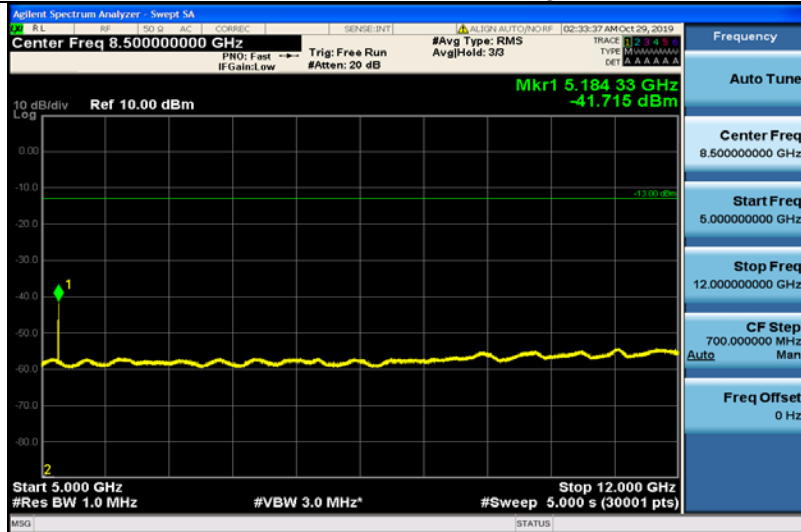

Band4-10MHz-16QAM-20175-1RB#0-Range3:5000~12000MHz