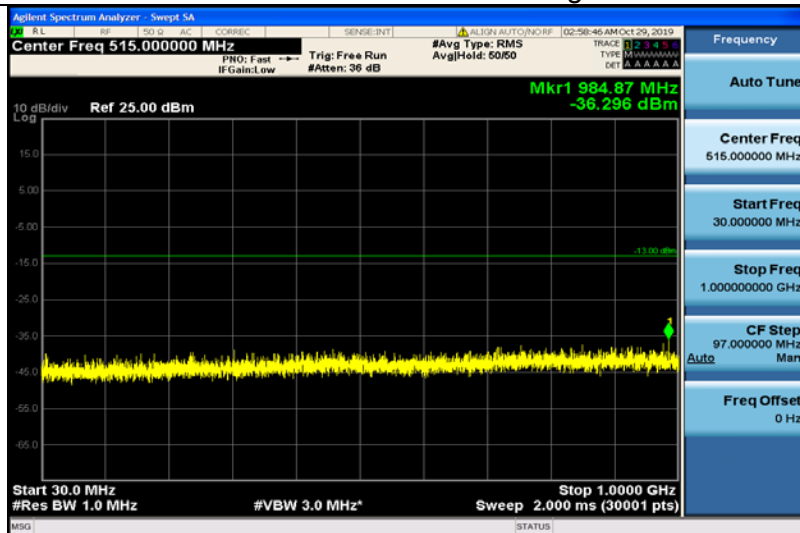

Band4-15MHz-16QAM-20025-1RB#0-Range2:1000~5000MHz

Band4-15MHz-16QAM-20025-1RB#0-Range3:5000~12000MHz

Band4-15MHz-16QAM-20025-1RB#0-Range4:12000~26500MHz

Band4-15MHz-16QAM-20175-1RB#0-Range1:30~1000MHz

Band4-15MHz-16QAM-20175-1RB#0-Range2:1000~5000MHz