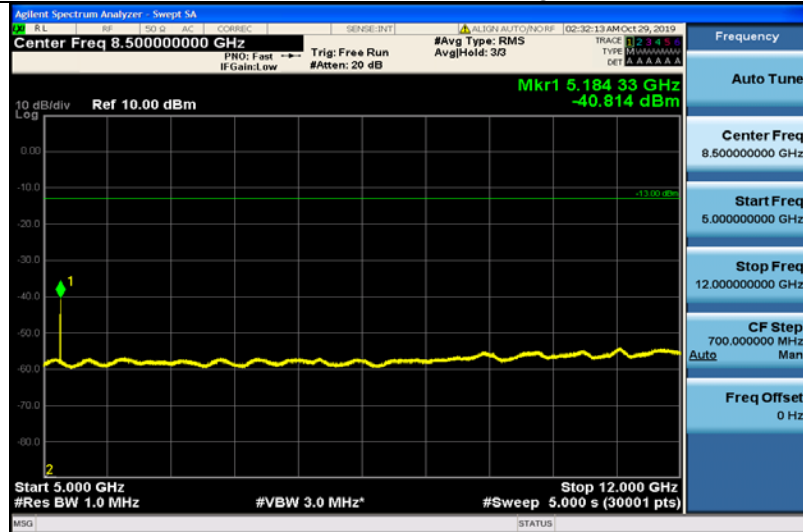

Band4-10MHz-QPSK-20000-1RB#0-Range3:5000~12000MHz

Band4-10MHz-QPSK-20000-1RB#0-Range4:12000~26500MHz

Band4-10MHz-QPSK-20175-1RB#0-Range1:30~1000MHz

Band4-10MHz-QPSK-20175-1RB#0-Range2:1000~5000MHz

Band4-10MHz-QPSK-20175-1RB#0-Range3:5000~12000MHz