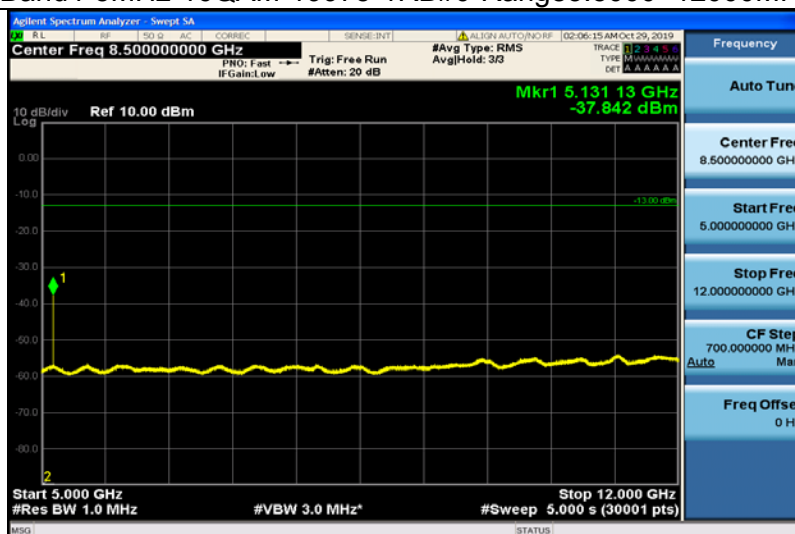

Band4-5MHz-QPSK-20375-1RB#0-Range4:12000~26500MHz

Band4-5MHz-16QAM-19975-1RB#0-Range1:30~1000MHz

Band4-5MHz-16QAM-19975-1RB#0-Range2:1000~5000MHz

Band4-5MHz-16QAM-19975-1RB#0-Range3:5000~12000MHz

Band4-5MHz-16QAM-19975-1RB#0-Range4:12000~26500MHz