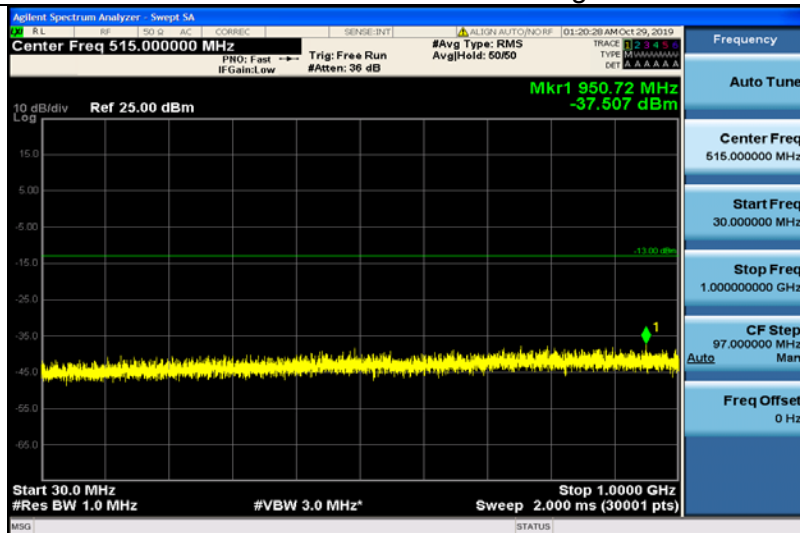

**Band4-1.4MHz-16QAM-19957-1RB#0-Range3:5000~12000MHz**

**Band4-1.4MHz-16QAM-19957-1RB#0-Range4:12000~26500MHz**

**Band4-1.4MHz-16QAM-20175-1RB#0-Range1:30~1000MHz**

**Band4-1.4MHz-16QAM-20175-1RB#0-Range2:1000~5000MHz**