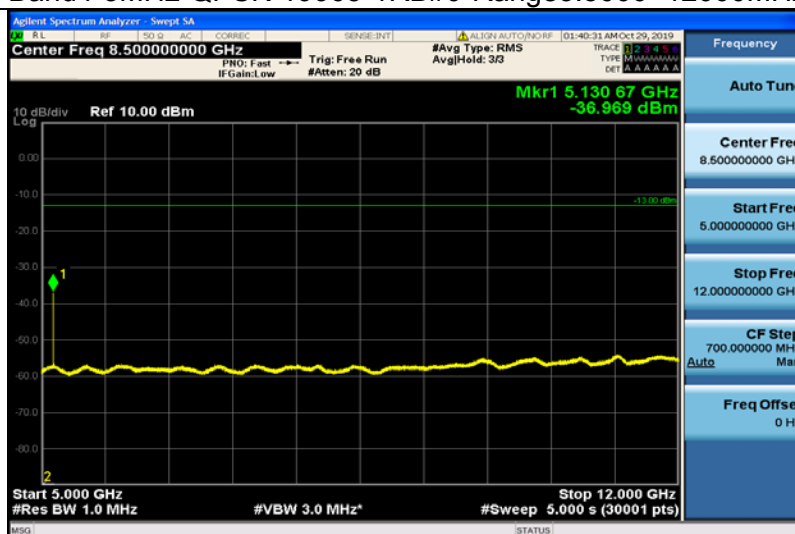

Band4-3MHz-QPSK-19965-1RB#0-Range3:5000~12000MHz