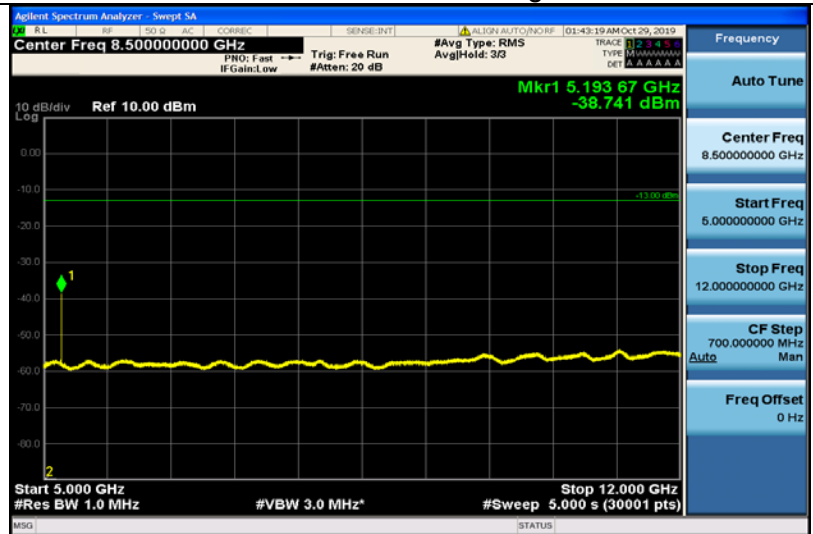

Band4-3MHz-QPSK-20175-1RB#0-Range3:5000~12000MHz