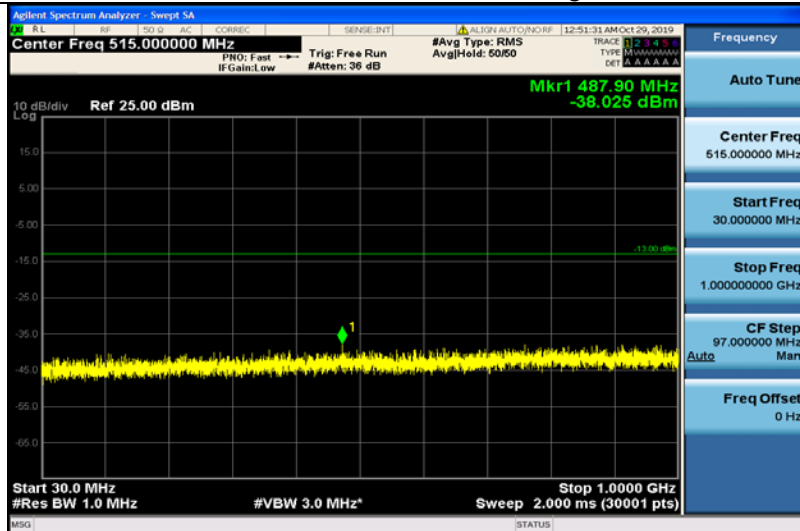

**Band2-20MHz-16QAM-18700-1RB#0-Range3:5000~12000MHz**

**Band2-20MHz-16QAM-18700-1RB#0-Range4:12000~26500MHz**

**Band2-20MHz-16QAM-18900-1RB#0-Range1:30~1000MHz**

**Band2-20MHz-16QAM-18900-1RB#0-Range2:1000~5000MHz**