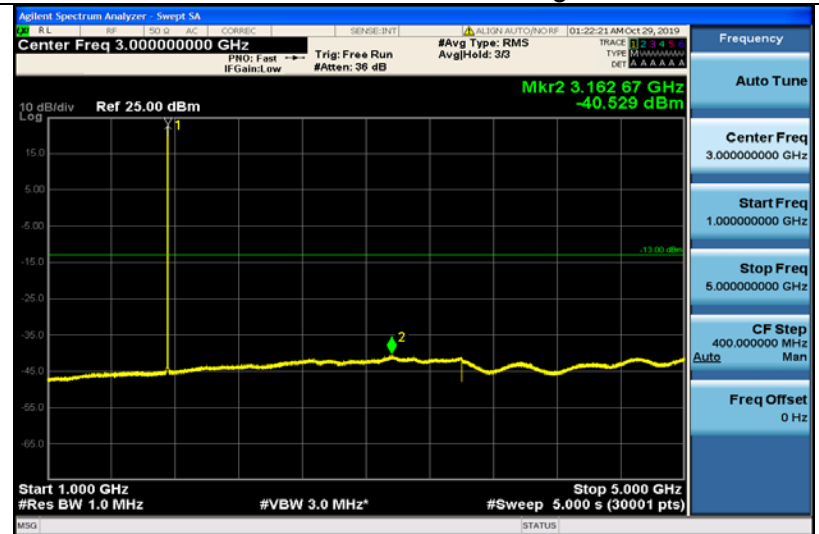

**Band4-1.4MHz-QPSK-20175-1RB#0-Range3:5000~12000MHz**

**Band4-1.4MHz-QPSK-20175-1RB#0-Range4:12000~26500MHz**

**Band4-1.4MHz-QPSK-20393-1RB#0-Range1:30~1000MHz**

**Band4-1.4MHz-QPSK-20393-1RB#0-Range2:1000~5000MHz**