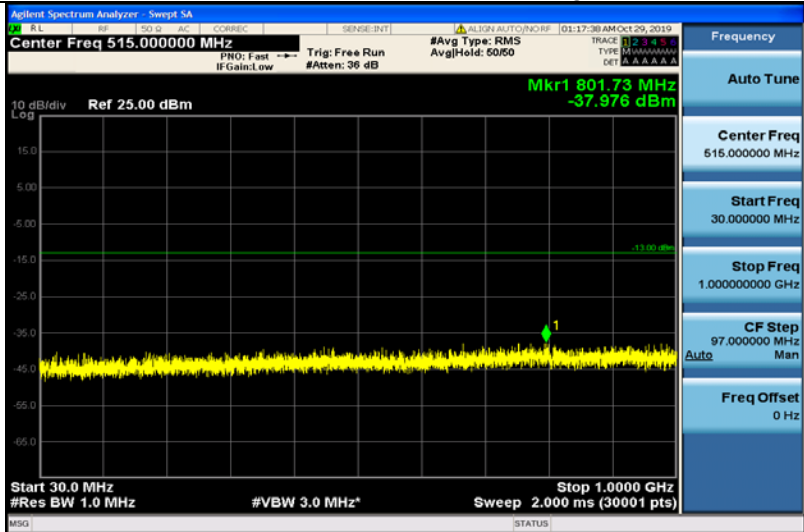

**Band4-1.4MHz-QPSK-20393-1RB#0-Range3:5000~12000MHz**

**Band4-1.4MHz-QPSK-20393-1RB#0-Range4:12000~26500MHz**

**Band4-1.4MHz-16QAM-19957-1RB#0-Range1:30~1000MHz**

**Band4-1.4MHz-16QAM-19957-1RB#0-Range2:1000~5000MHz**