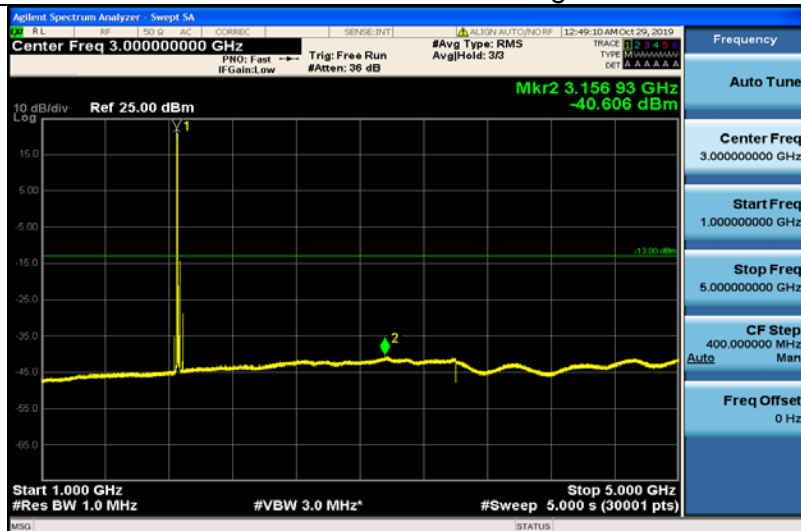

**Band2-20MHz-QPSK-19100-1RB#0-Range3:5000~12000MHz**

**Band2-20MHz-QPSK-19100-1RB#0-Range4:12000~26500MHz**

**Band2-20MHz-16QAM-18700-1RB#0-Range1:30~1000MHz**

**Band2-20MHz-16QAM-18700-1RB#0-Range2:1000~5000MHz**

**Band2-20MHz-16QAM-18700-1RB#0-Range3:5000~12000MHz**

**Band2-20MHz-16QAM-18700-1RB#0-Range4:12000~26500MHz**

**Band2-20MHz-16QAM-18900-1RB#0-Range1:30~1000MHz**

**Band2-20MHz-16QAM-18900-1RB#0-Range2:1000~5000MHz**