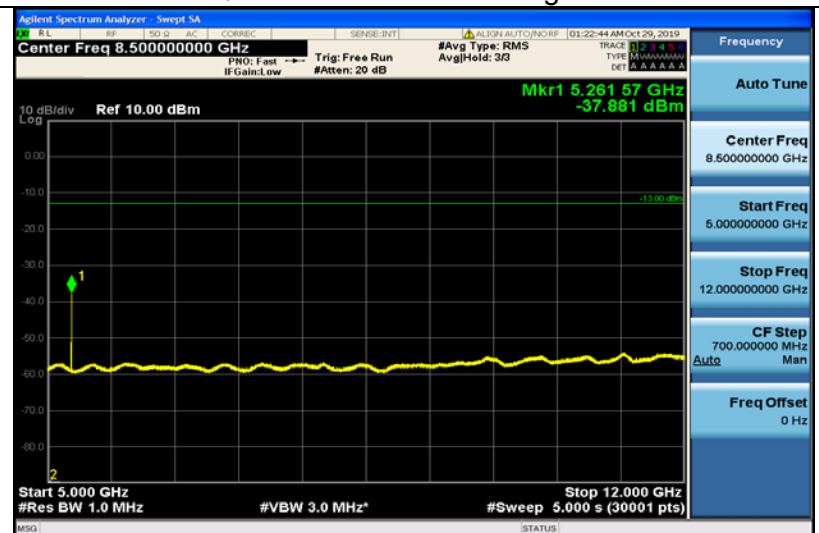

Band4-1.4MHz-QPSK-20393-1RB#0-Range3:5000~12000MHz