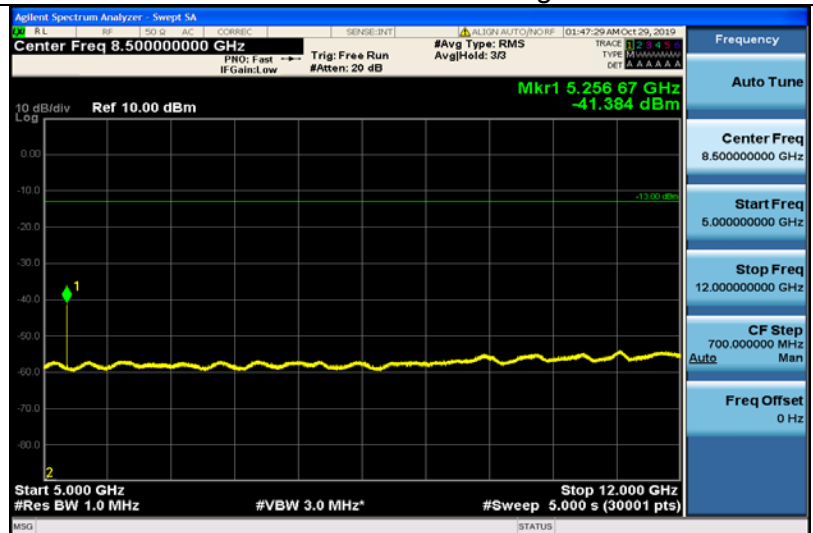

Band4-3MHz-16QAM-20385-1RB#0-Range3:5000~12000MHz