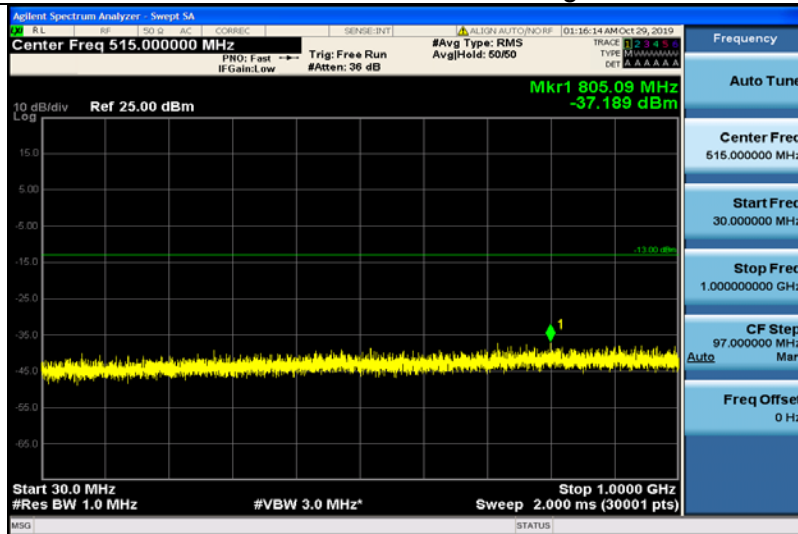

**Band2-20MHz-16QAM-19100-1RB#0-Range3:5000~12000MHz**

**Band2-20MHz-16QAM-19100-1RB#0-Range4:12000~26500MHz**

**Band4-1.4MHz-QPSK-19957-1RB#0-Range1:30~1000MHz**

**Band4-1.4MHz-QPSK-19957-1RB#0-Range2:1000~5000MHz**