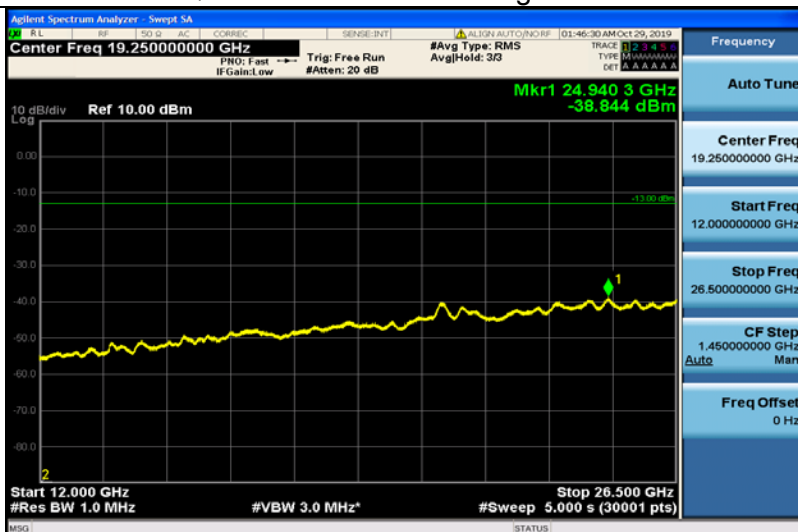

Band4-3MHz-QPSK-20385-1RB#0-Range4:12000~26500MHz