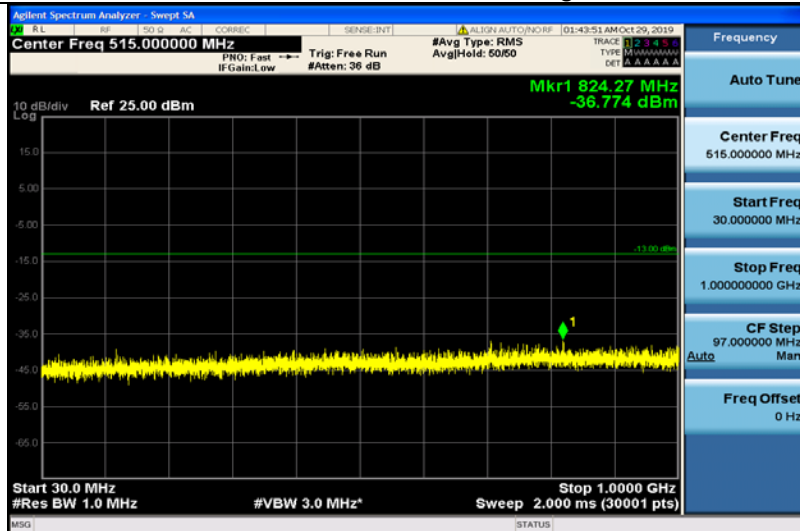

**Band4-3MHz-16QAM-19965-1RB#0-Range3:5000~12000MHz**

**Band4-3MHz-16QAM-19965-1RB#0-Range4:12000~26500MHz**

**Band4-3MHz-16QAM-20175-1RB#0-Range1:30~1000MHz**

**Band4-3MHz-16QAM-20175-1RB#0-Range2:1000~5000MHz**