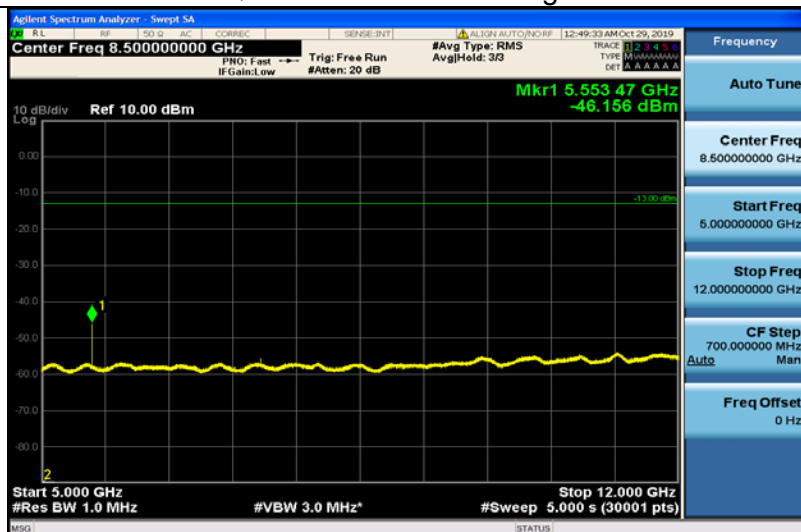

Band2-20MHz-16QAM-18700-1RB#0-Range3:5000~12000MHz