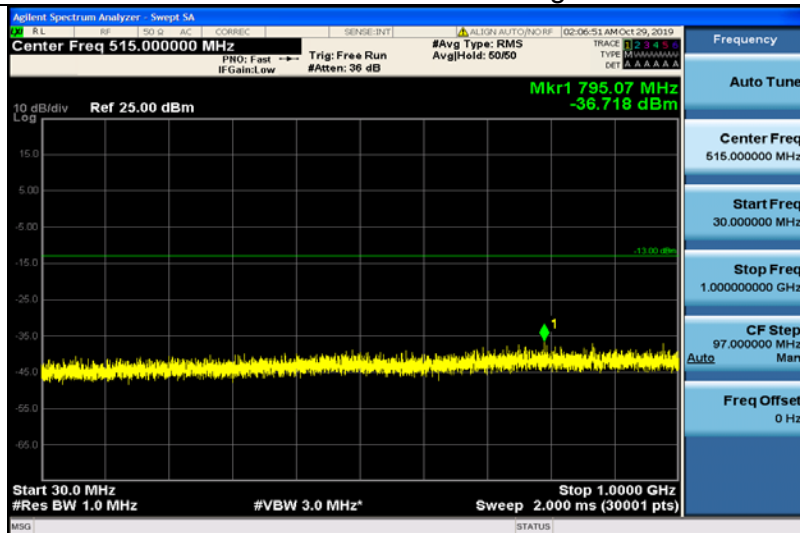

**Band4-5MHz-QPSK-19975-1RB#0-Range3:5000~12000MHz**

**Band4-5MHz-QPSK-19975-1RB#0-Range4:12000~26500MHz**

**Band4-5MHz-QPSK-20175-1RB#0-Range1:30~1000MHz**

**Band4-5MHz-QPSK-20175-1RB#0-Range2:1000~5000MHz**