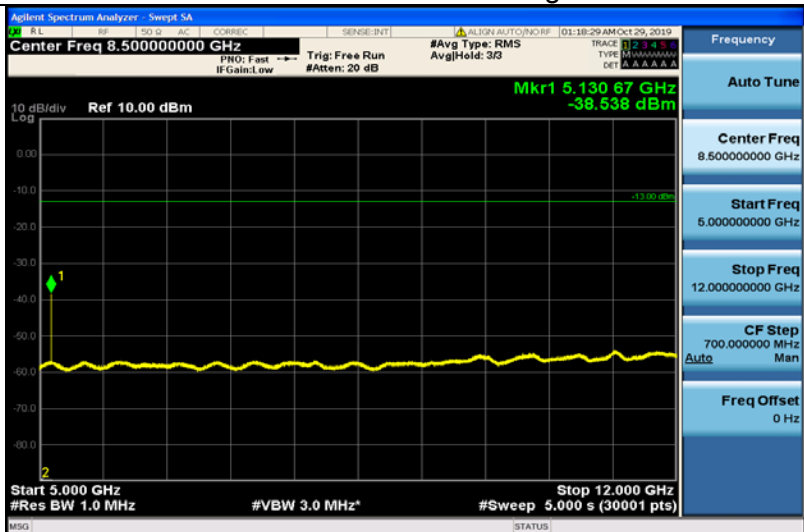

Band4-1.4MHz-16QAM-19957-1RB#0-Range3:5000~12000MHz