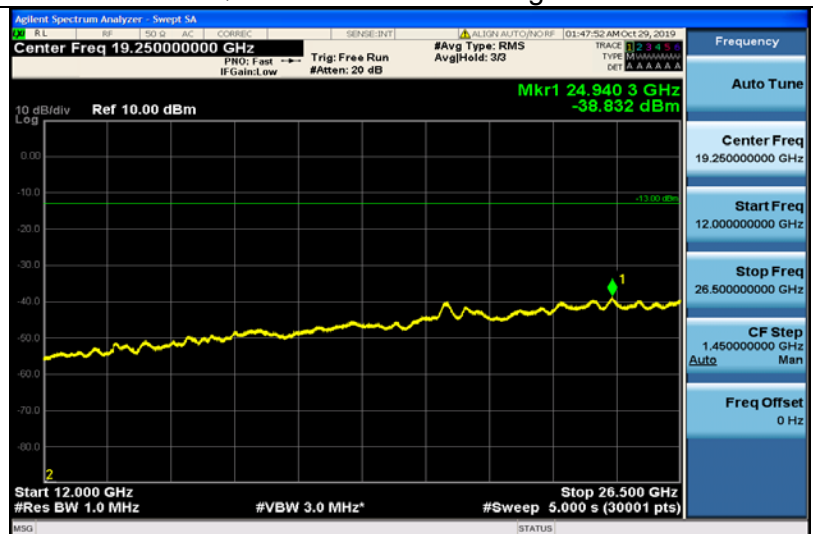

Band4-3MHz-16QAM-20385-1RB#0-Range4:12000~26500MHz