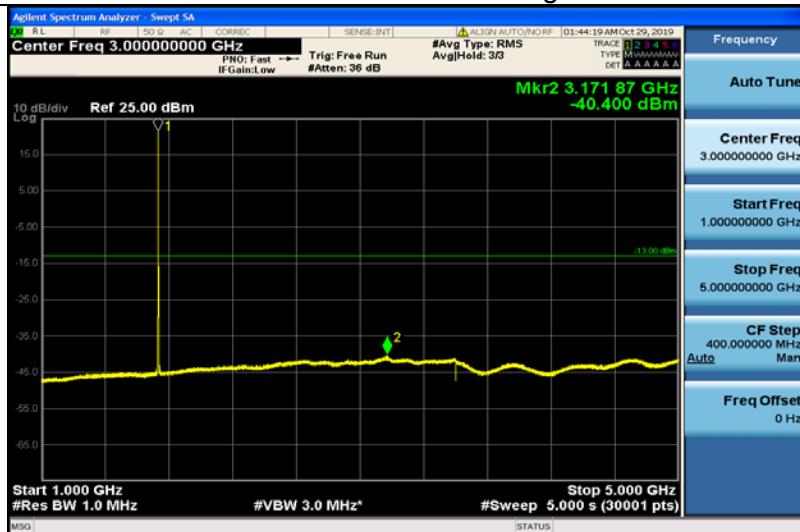

**Band4-3MHz-16QAM-19965-1RB#0-Range3:5000~12000MHz**

**Band4-3MHz-16QAM-19965-1RB#0-Range4:12000~26500MHz**

**Band4-3MHz-16QAM-20175-1RB#0-Range1:30~1000MHz**

**Band4-3MHz-16QAM-20175-1RB#0-Range2:1000~5000MHz**