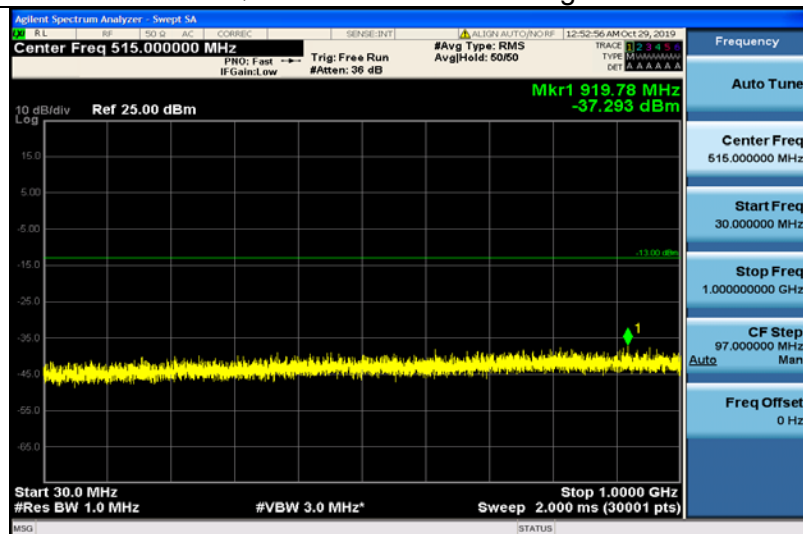

**Band2-20MHz-QPSK-18900-1RB#0-Range3:5000~12000MHz**

**Band2-20MHz-QPSK-18900-1RB#0-Range4:12000~26500MHz**

**Band2-20MHz-QPSK-19100-1RB#0-Range1:30~1000MHz**

**Band2-20MHz-QPSK-19100-1RB#0-Range2:1000~5000MHz**