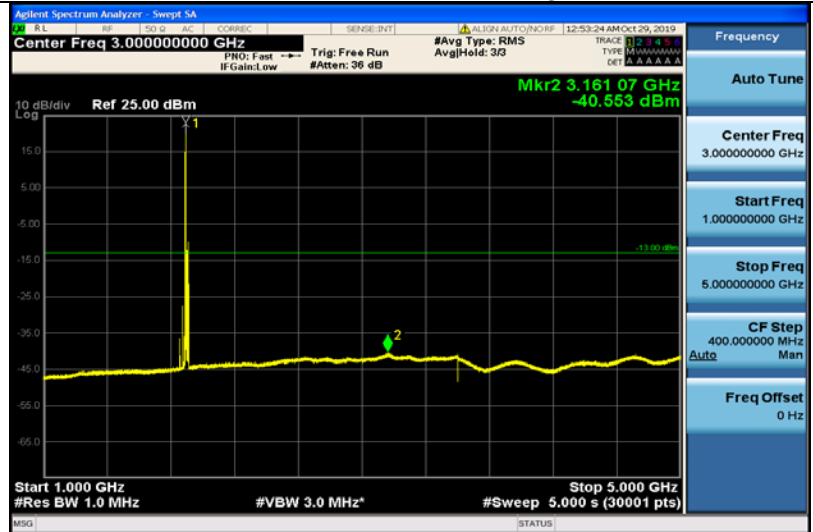

**Band2-20MHz-QPSK-18900-1RB#0-Range3:5000~12000MHz**

**Band2-20MHz-QPSK-18900-1RB#0-Range4:12000~26500MHz**

**Band2-20MHz-QPSK-19100-1RB#0-Range1:30~1000MHz**

**Band2-20MHz-QPSK-19100-1RB#0-Range2:1000~5000MHz**