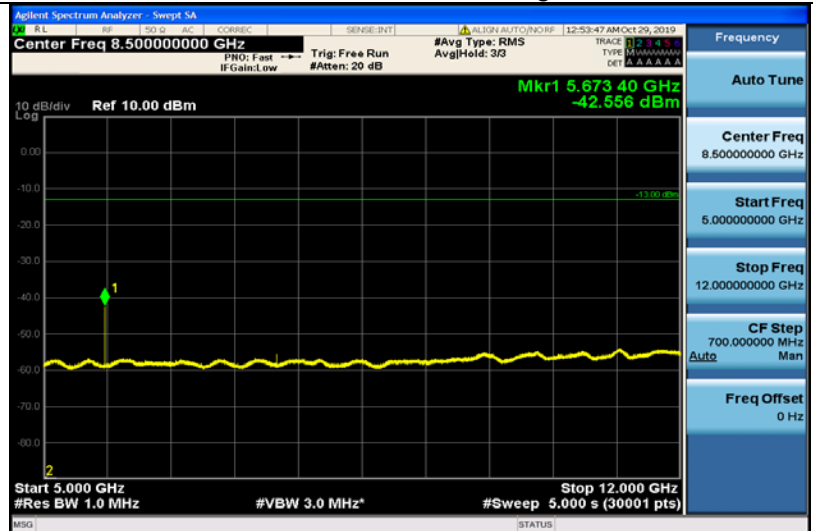

Band2-20MHz-QPSK-19100-1RB#0-Range3:5000~12000MHz