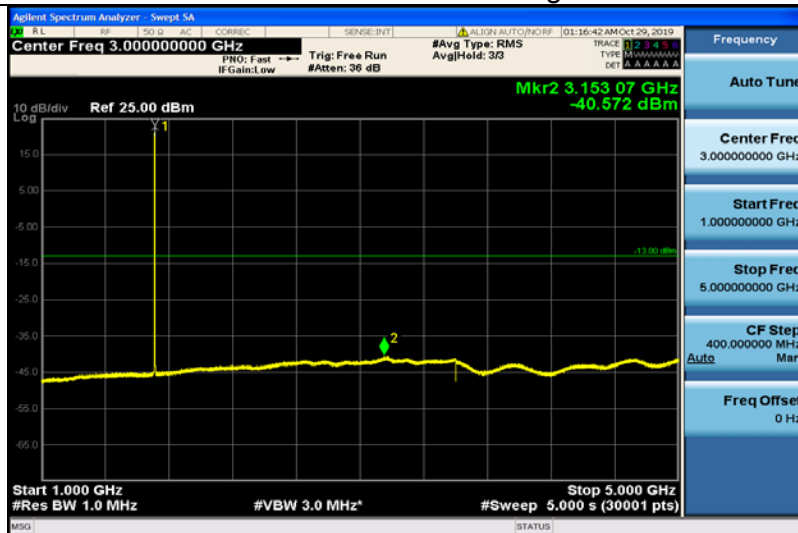

**Band2-20MHz-16QAM-19100-1RB#0-Range3:5000~12000MHz**

**Band2-20MHz-16QAM-19100-1RB#0-Range4:12000~26500MHz**

**Band4-1.4MHz-QPSK-19957-1RB#0-Range1:30~1000MHz**

**Band4-1.4MHz-QPSK-19957-1RB#0-Range2:1000~5000MHz**