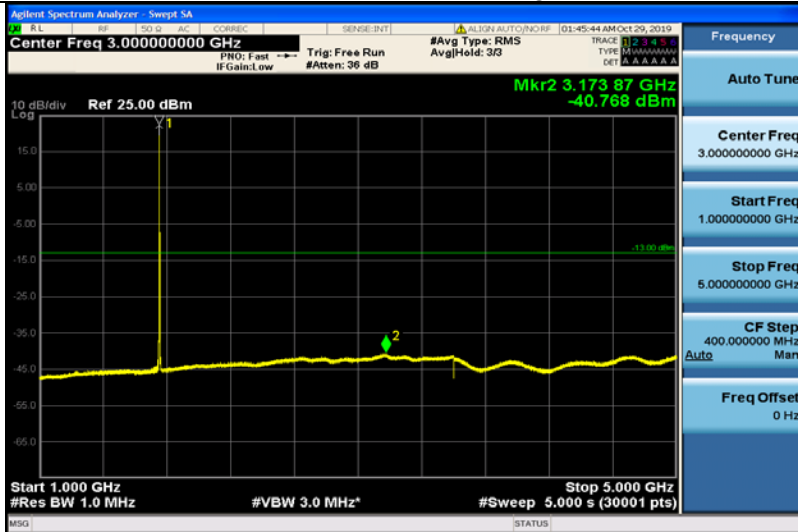

**Band4-3MHz-QPSK-20175-1RB#0-Range3:5000~12000MHz**

**Band4-3MHz-QPSK-20175-1RB#0-Range4:12000~26500MHz**

**Band4-3MHz-QPSK-20385-1RB#0-Range1:30~1000MHz**

**Band4-3MHz-QPSK-20385-1RB#0-Range2:1000~5000MHz**