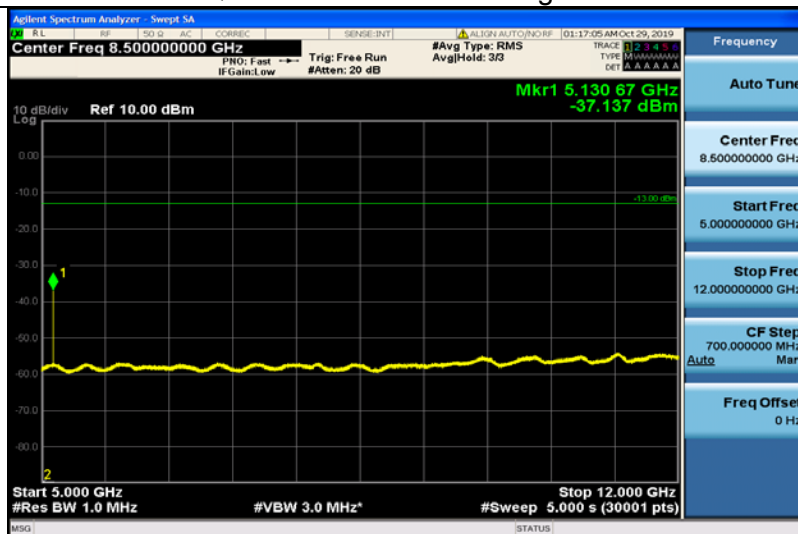

Band4-1.4MHz-QPSK-19957-1RB#0-Range3:5000~12000MHz