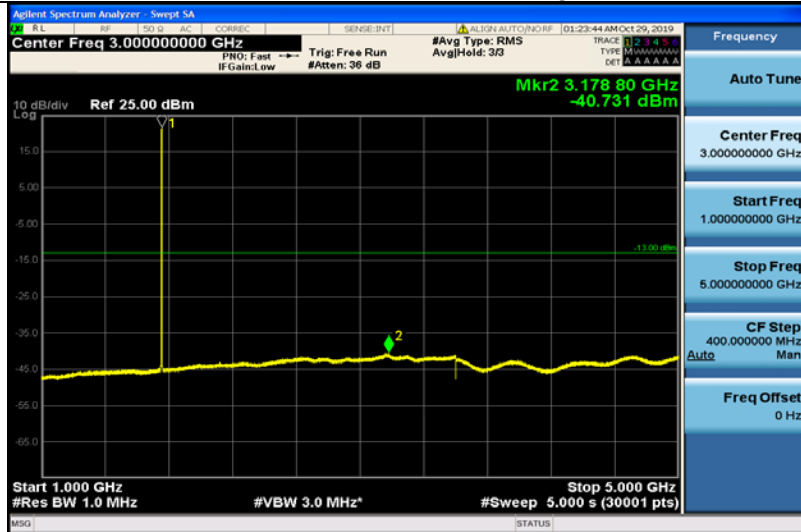

**Band4-1.4MHz-16QAM-20175-1RB#0-Range3:5000~12000MHz**

**Band4-1.4MHz-16QAM-20175-1RB#0-Range4:12000~26500MHz**

**Band4-1.4MHz-16QAM-20393-1RB#0-Range1:30~1000MHz**

**Band4-1.4MHz-16QAM-20393-1RB#0-Range2:1000~5000MHz**