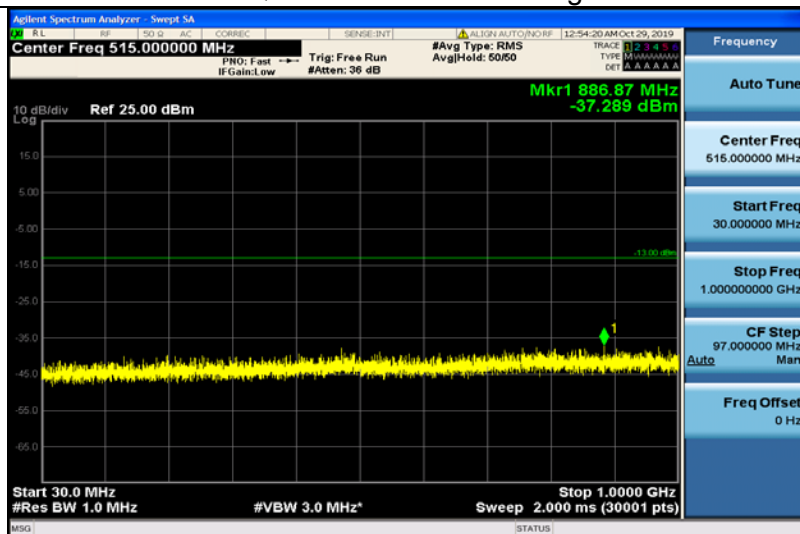

Band2-20MHz-16QAM-19100-1RB#0-Range1:30~1000MHz