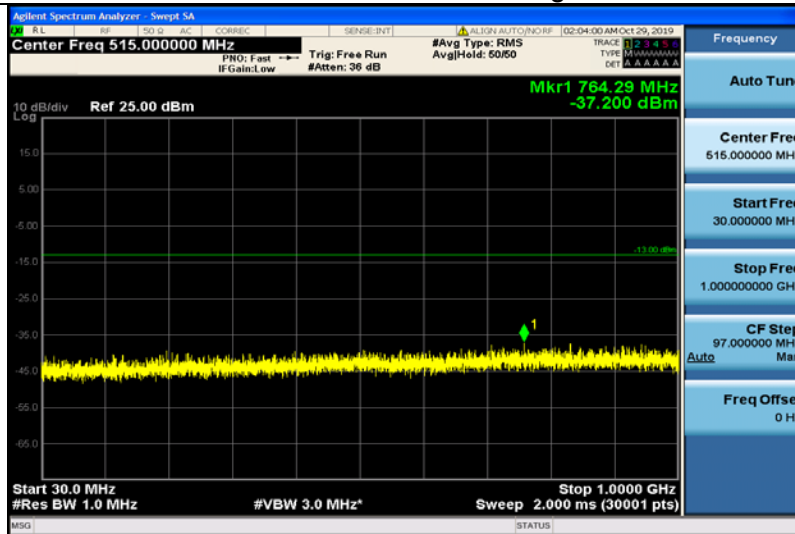

**Band4-3MHz-16QAM-20385-1RB#0-Range3:5000~12000MHz**

**Band4-3MHz-16QAM-20385-1RB#0-Range4:12000~26500MHz**

**Band4-5MHz-QPSK-19975-1RB#0-Range1:30~1000MHz**

**Band4-5MHz-QPSK-19975-1RB#0-Range2:1000~5000MHz**