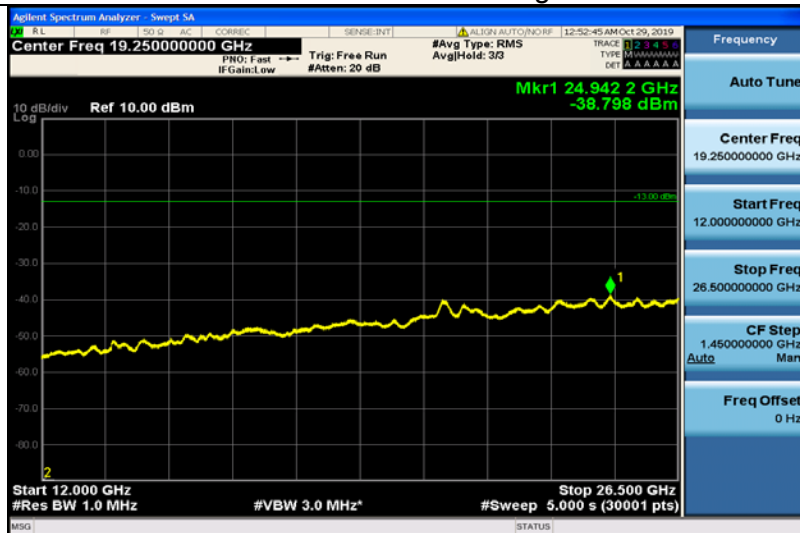

**Band2-20MHz-16QAM-18700-1RB#0-Range3:5000~12000MHz**

**Band2-20MHz-16QAM-18700-1RB#0-Range4:12000~26500MHz**

**Band2-20MHz-16QAM-18900-1RB#0-Range1:30~1000MHz**

**Band2-20MHz-16QAM-18900-1RB#0-Range2:1000~5000MHz**

**Band2-20MHz-16QAM-18900-1RB#0-Range3:5000~12000MHz**

**Band2-20MHz-16QAM-18900-1RB#0-Range4:12000~26500MHz**

**Band2-20MHz-16QAM-19100-1RB#0-Range1:30~1000MHz**

**Band2-20MHz-16QAM-19100-1RB#0-Range2:1000~5000MHz**