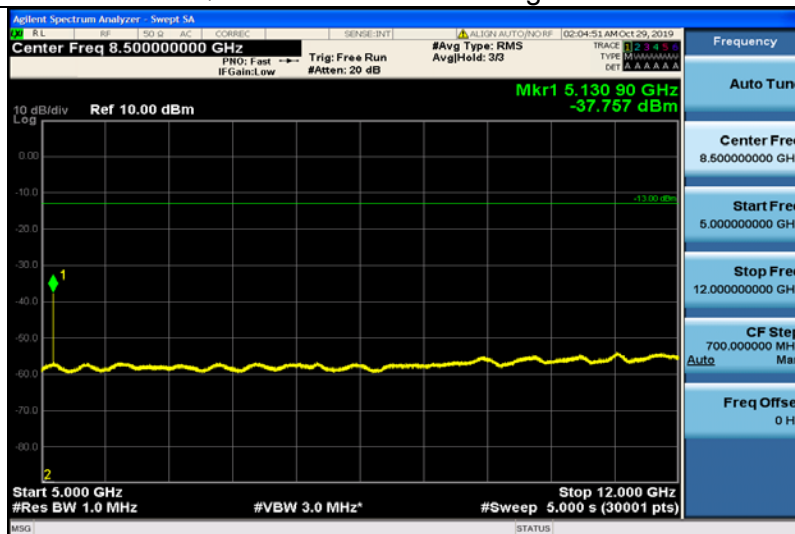

Band4-5MHz-QPSK-19975-1RB#0-Range3:5000~12000MHz