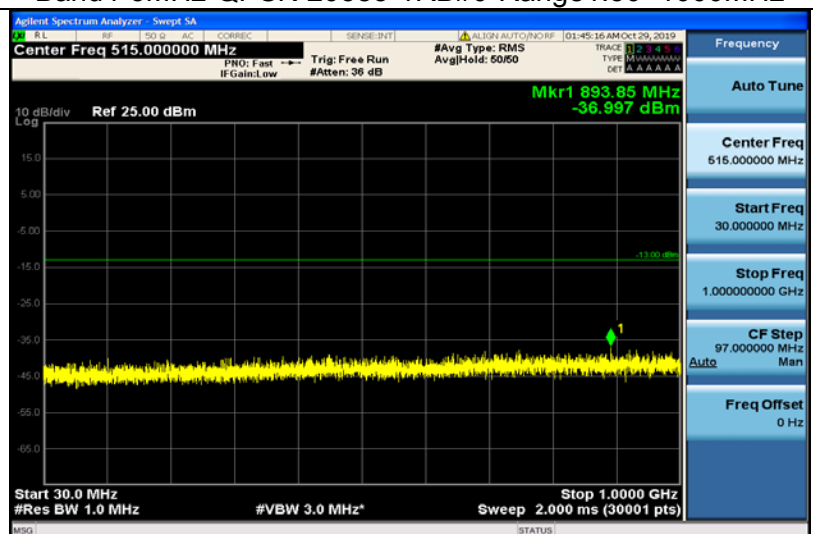

Band4-3MHz-QPSK-20385-1RB#0-Range1:30~1000MHz