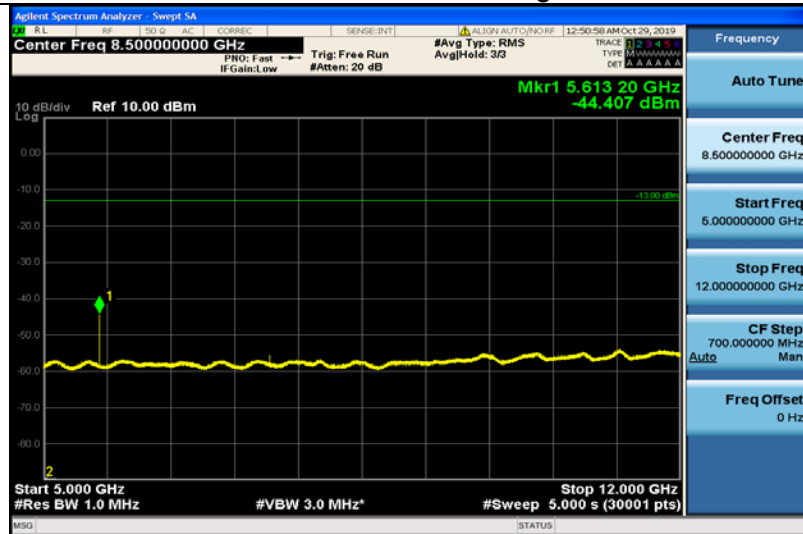

**Band2-20MHz-QPSK-18900-1RB#0-Range3:5000~12000MHz**

**Band2-20MHz-QPSK-18900-1RB#0-Range4:12000~26500MHz**

**Band2-20MHz-QPSK-19100-1RB#0-Range1:30~1000MHz**

**Band2-20MHz-QPSK-19100-1RB#0-Range2:1000~5000MHz**