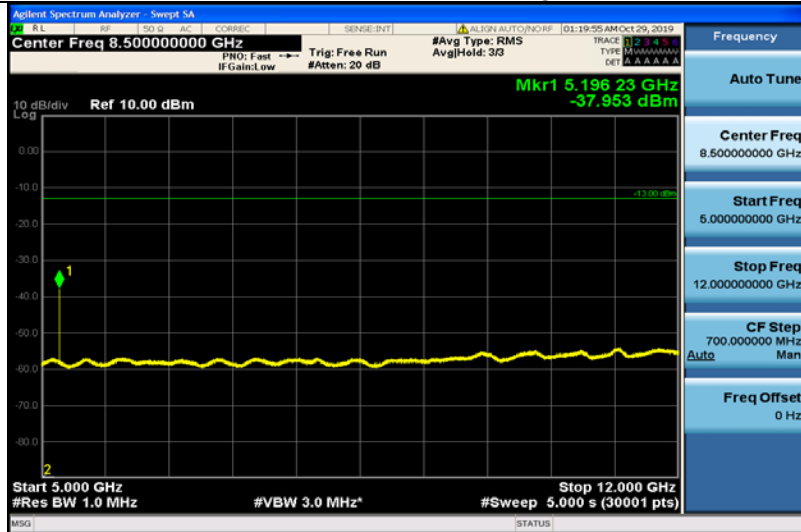

Band4-1.4MHz-QPSK-20175-1RB#0-Range3:5000~12000MHz