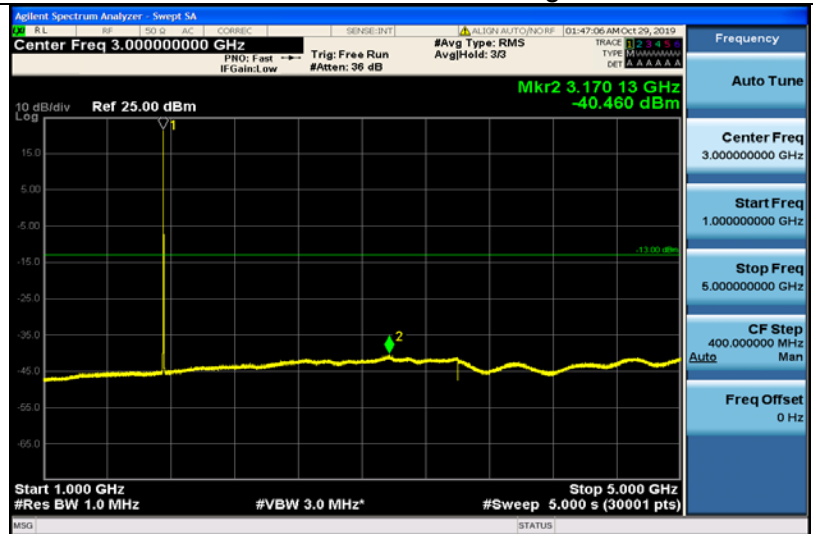

**Band4-3MHz-16QAM-20175-1RB#0-Range3:5000~12000MHz**

**Band4-3MHz-16QAM-20175-1RB#0-Range4:12000~26500MHz**

**Band4-3MHz-16QAM-20385-1RB#0-Range1:30~1000MHz**

**Band4-3MHz-16QAM-20385-1RB#0-Range2:1000~5000MHz**