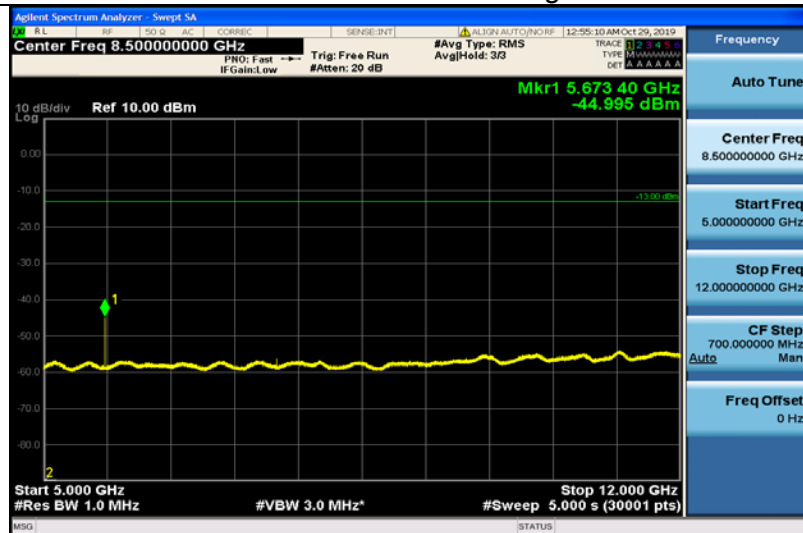

Band2-20MHz-16QAM-19100-1RB#0-Range3:5000~12000MHz