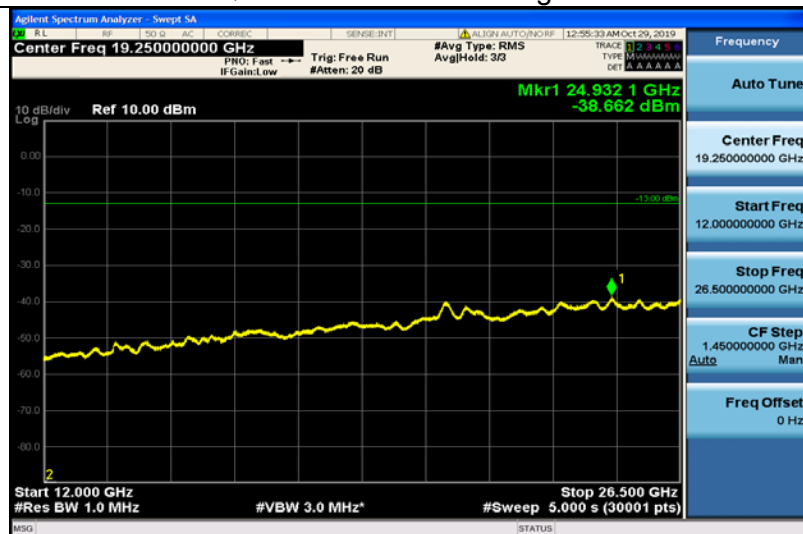

Band2-20MHz-16QAM-19100-1RB#0-Range4:12000~26500MHz