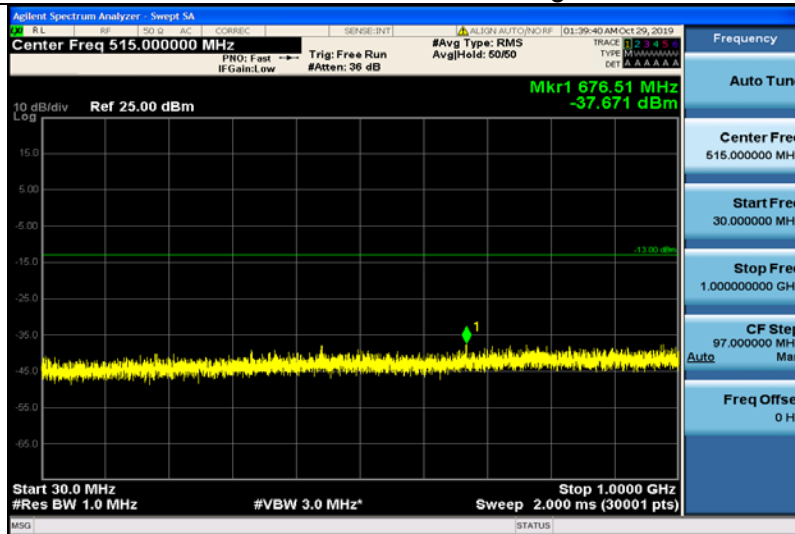

**Band4-1.4MHz-16QAM-20393-1RB#0-Range3:5000~12000MHz**

**Band4-1.4MHz-16QAM-20393-1RB#0-Range4:12000~26500MHz**

**Band4-3MHz-QPSK-19965-1RB#0-Range1:30~1000MHz**

**Band4-3MHz-QPSK-19965-1RB#0-Range2:1000~5000MHz**