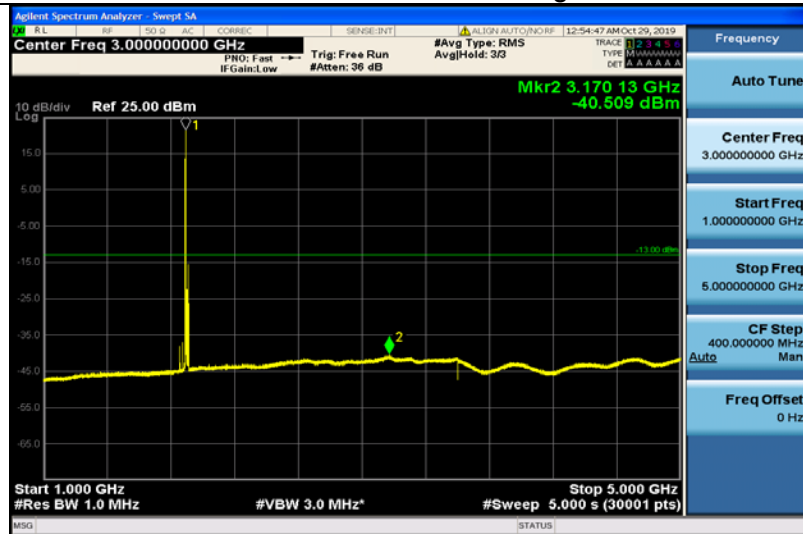

**Band2-20MHz-16QAM-18900-1RB#0-Range3:5000~12000MHz**

**Band2-20MHz-16QAM-18900-1RB#0-Range4:12000~26500MHz**

**Band2-20MHz-16QAM-19100-1RB#0-Range1:30~1000MHz**

**Band2-20MHz-16QAM-19100-1RB#0-Range2:1000~5000MHz**