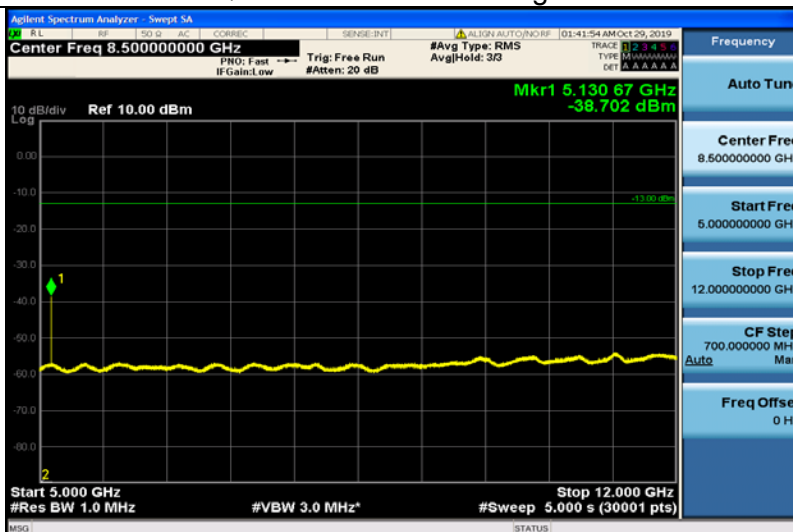

Band4-3MHz-16QAM-19965-1RB#0-Range3:5000~12000MHz