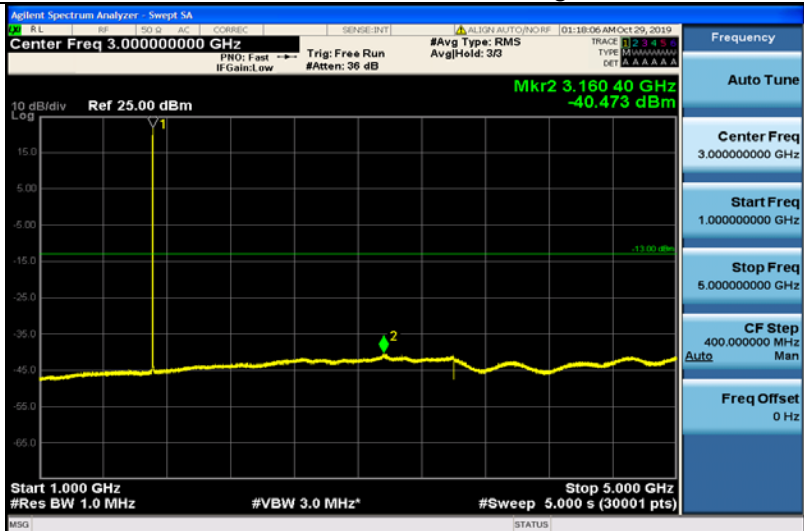

**Band4-1.4MHz-QPSK-20393-1RB#0-Range3:5000~12000MHz**

**Band4-1.4MHz-QPSK-20393-1RB#0-Range4:12000~26500MHz**

**Band4-1.4MHz-16QAM-19957-1RB#0-Range1:30~1000MHz**

**Band4-1.4MHz-16QAM-19957-1RB#0-Range2:1000~5000MHz**

**Band4-1.4MHz-16QAM-19957-1RB#0-Range3:5000~12000MHz**

**Band4-1.4MHz-16QAM-19957-1RB#0-Range4:12000~26500MHz**

**Band4-1.4MHz-16QAM-20175-1RB#0-Range1:30~1000MHz**

**Band4-1.4MHz-16QAM-20175-1RB#0-Range2:1000~5000MHz**