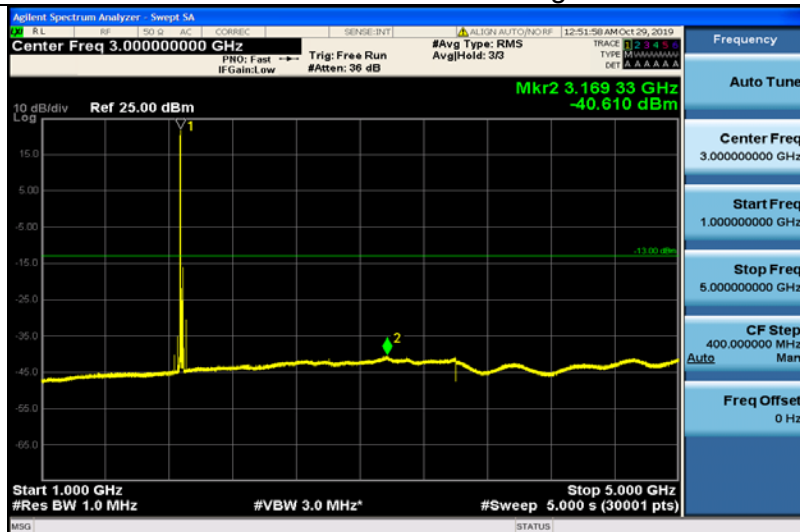

**Band2-20MHz-16QAM-18700-1RB#0-Range3:5000~12000MHz**

**Band2-20MHz-16QAM-18700-1RB#0-Range4:12000~26500MHz**

**Band2-20MHz-16QAM-18900-1RB#0-Range1:30~1000MHz**

**Band2-20MHz-16QAM-18900-1RB#0-Range2:1000~5000MHz**

**Band2-20MHz-16QAM-18900-1RB#0-Range3:5000~12000MHz**

**Band2-20MHz-16QAM-18900-1RB#0-Range4:12000~26500MHz**

**Band2-20MHz-16QAM-19100-1RB#0-Range1:30~1000MHz**

**Band2-20MHz-16QAM-19100-1RB#0-Range2:1000~5000MHz**