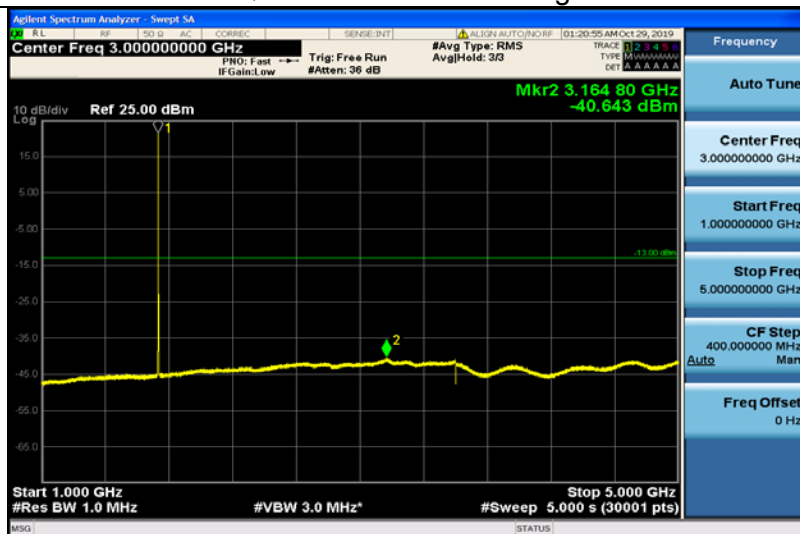

**Band4-1.4MHz-16QAM-19957-1RB#0-Range3:5000~12000MHz**

**Band4-1.4MHz-16QAM-19957-1RB#0-Range4:12000~26500MHz**

**Band4-1.4MHz-16QAM-20175-1RB#0-Range1:30~1000MHz**

**Band4-1.4MHz-16QAM-20175-1RB#0-Range2:1000~5000MHz**