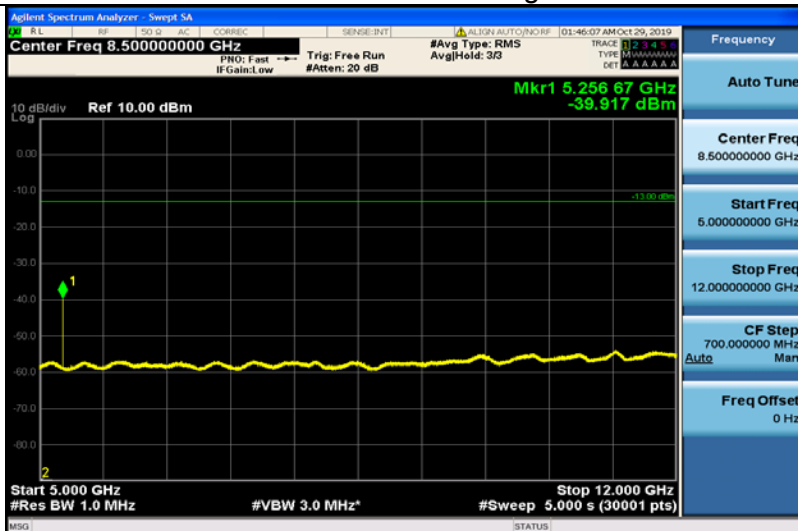

Band4-3MHz-QPSK-20385-1RB#0-Range3:5000~12000MHz