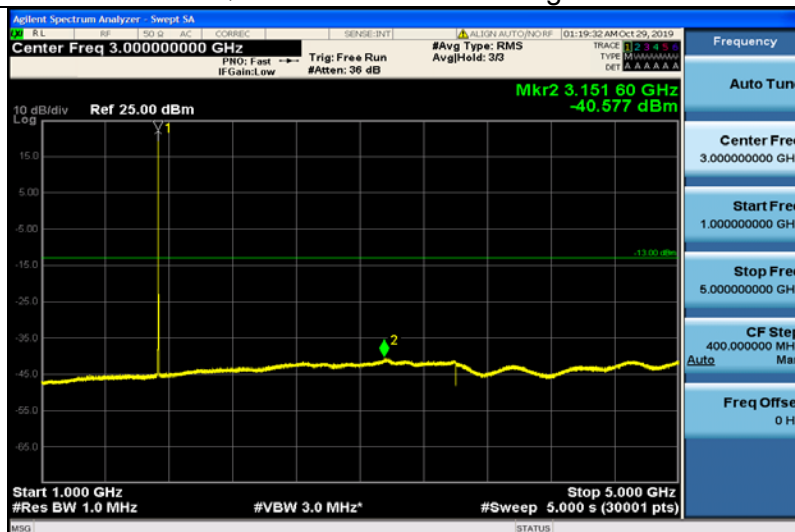

**Band4-1.4MHz-QPSK-19957-1RB#0-Range3:5000~12000MHz**

**Band4-1.4MHz-QPSK-19957-1RB#0-Range4:12000~26500MHz**

**Band4-1.4MHz-QPSK-20175-1RB#0-Range1:30~1000MHz**

**Band4-1.4MHz-QPSK-20175-1RB#0-Range2:1000~5000MHz**