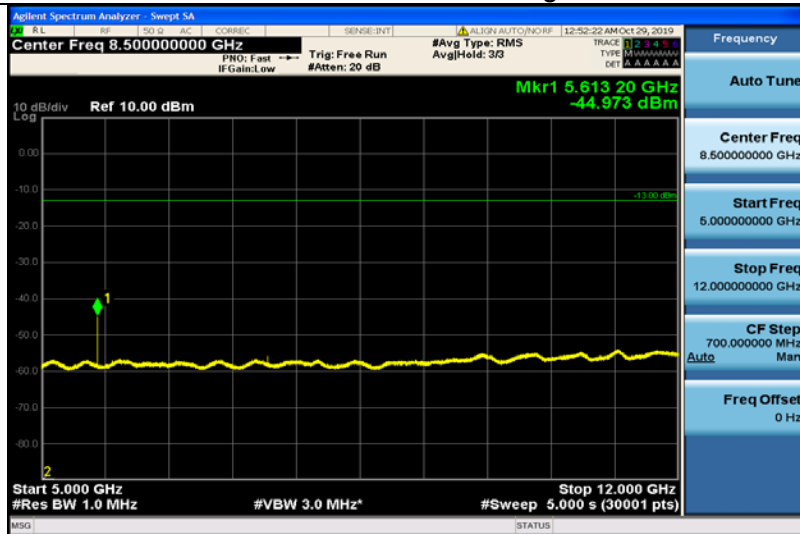

Band2-20MHz-16QAM-18900-1RB#0-Range3:5000~12000MHz