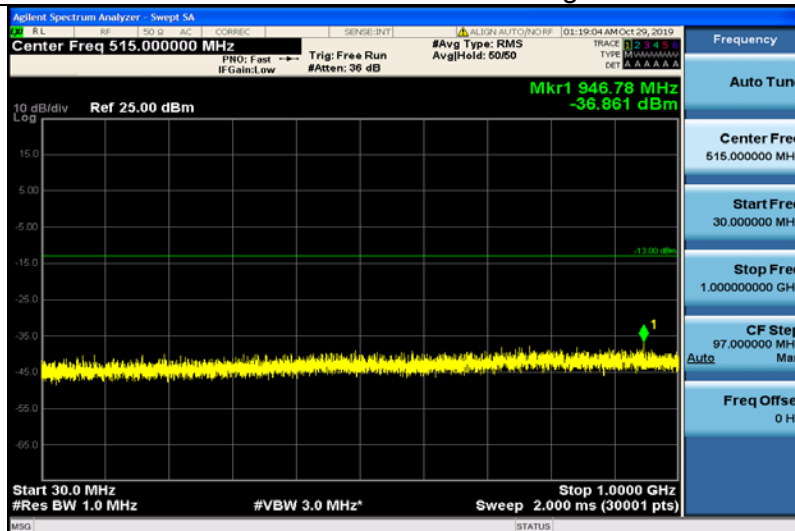

**Band4-1.4MHz-QPSK-19957-1RB#0-Range3:5000~12000MHz**

**Band4-1.4MHz-QPSK-19957-1RB#0-Range4:12000~26500MHz**

**Band4-1.4MHz-QPSK-20175-1RB#0-Range1:30~1000MHz**

**Band4-1.4MHz-QPSK-20175-1RB#0-Range2:1000~5000MHz**