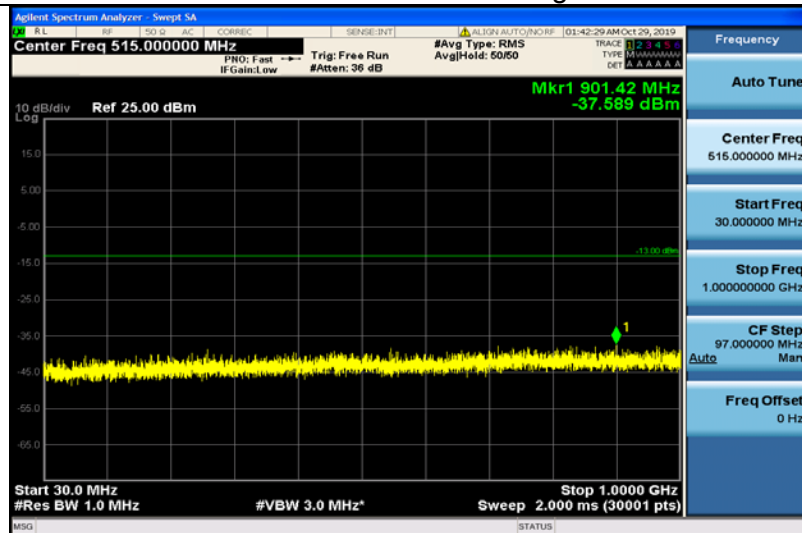

Band4-3MHz-QPSK-20175-1RB#0-Range1:30~1000MHz