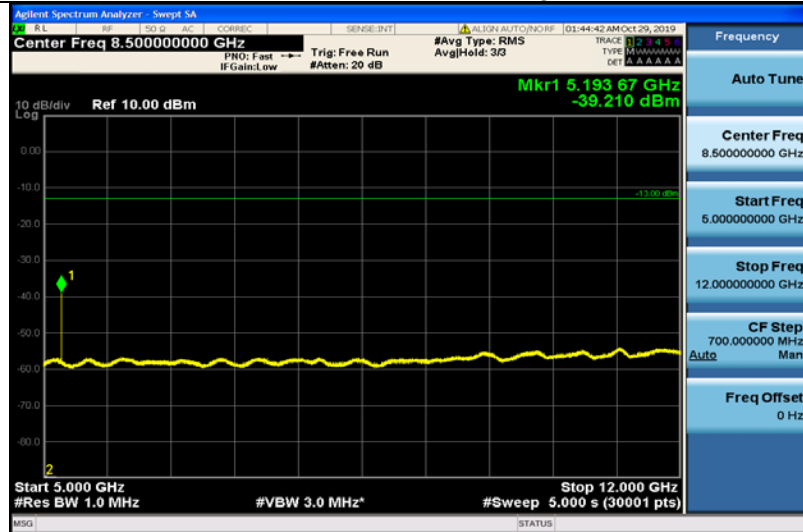

Band4-3MHz-16QAM-20175-1RB#0-Range3:5000~12000MHz