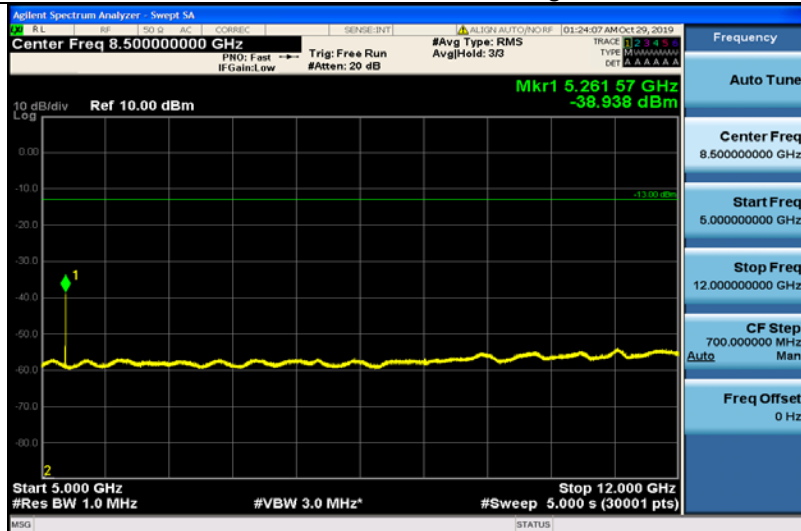

Band4-1.4MHz-16QAM-20393-1RB#0-Range3:5000~12000MHz