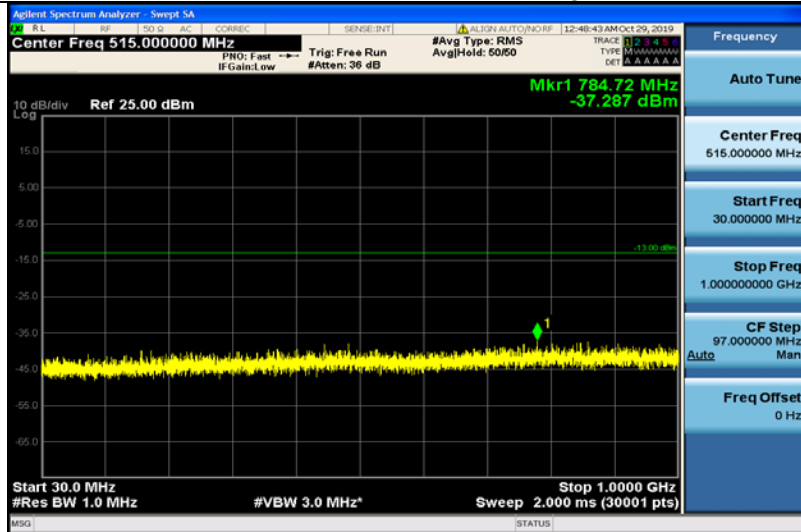

**Band2-20MHz-QPSK-19100-1RB#0-Range3:5000~12000MHz**

**Band2-20MHz-QPSK-19100-1RB#0-Range4:12000~26500MHz**

**Band2-20MHz-16QAM-18700-1RB#0-Range1:30~1000MHz**

**Band2-20MHz-16QAM-18700-1RB#0-Range2:1000~5000MHz**