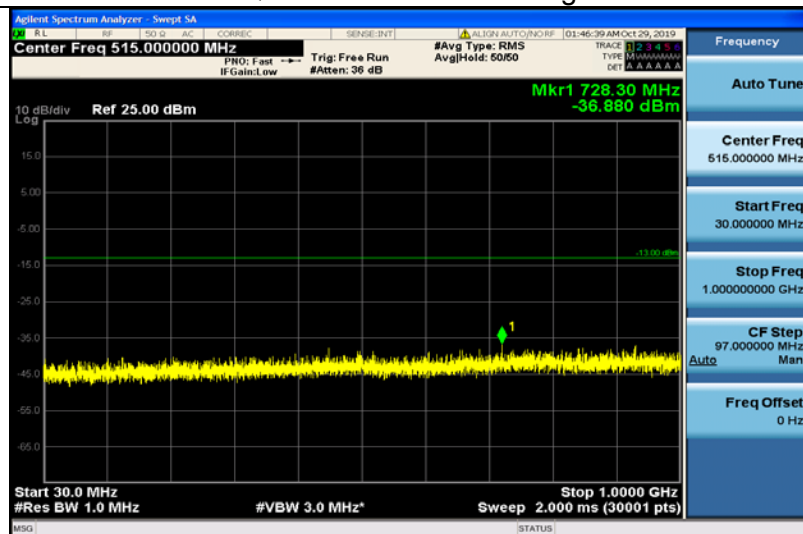

Band4-3MHz-16QAM-20385-1RB#0-Range1:30~1000MHz