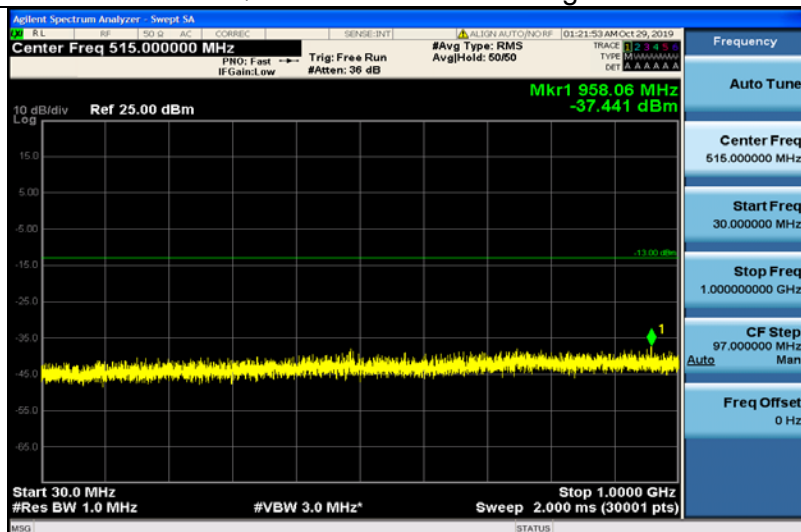

Band4-1.4MHz-QPSK-20393-1RB#0-Range1:30~1000MHz