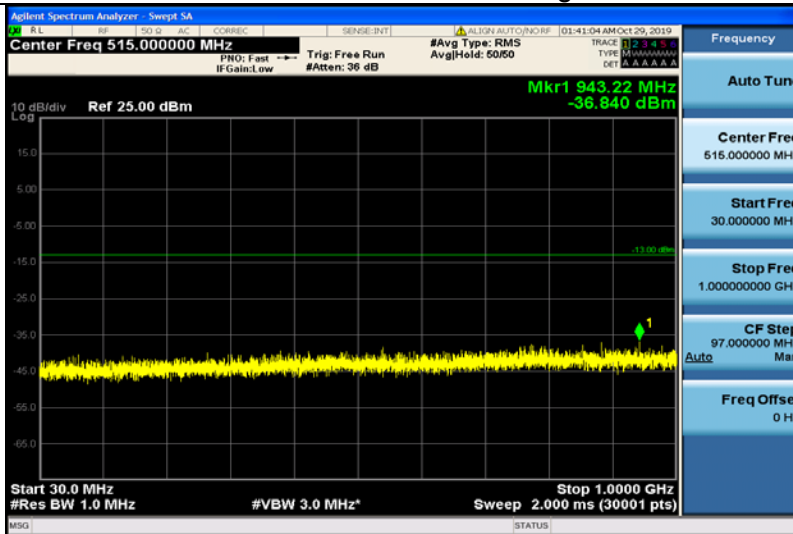

**Band4-3MHz-QPSK-20385-1RB#0-Range3:5000~12000MHz**

**Band4-3MHz-QPSK-20385-1RB#0-Range4:12000~26500MHz**

**Band4-3MHz-16QAM-19965-1RB#0-Range1:30~1000MHz**

**Band4-3MHz-16QAM-19965-1RB#0-Range2:1000~5000MHz**