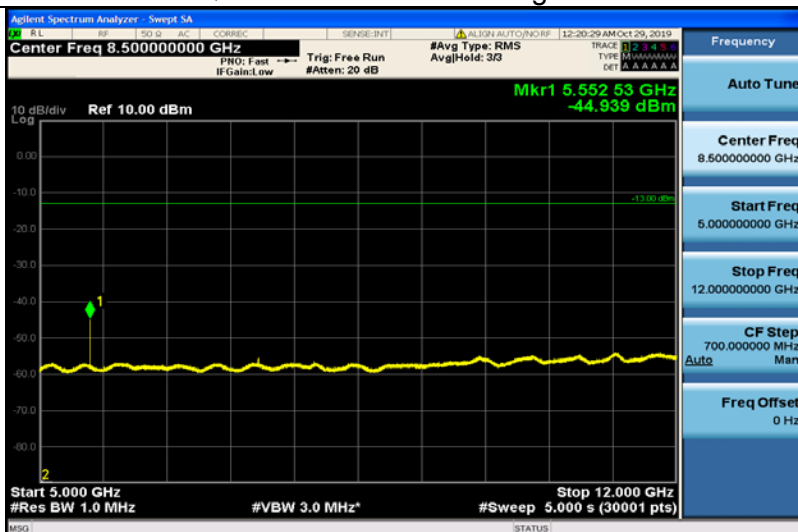

Band2-15MHz-QPSK-18675-1RB#0-Range3:5000~12000MHz