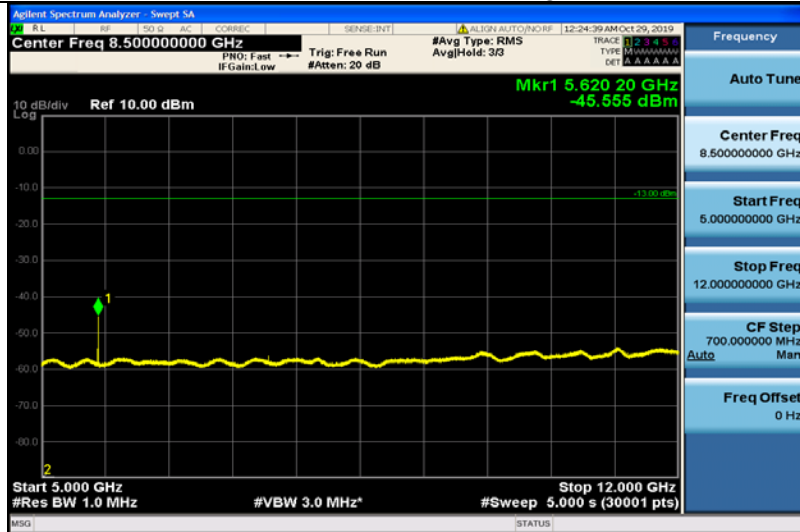

Band2-15MHz-16QAM-18900-1RB#0-Range3:5000~12000MHz