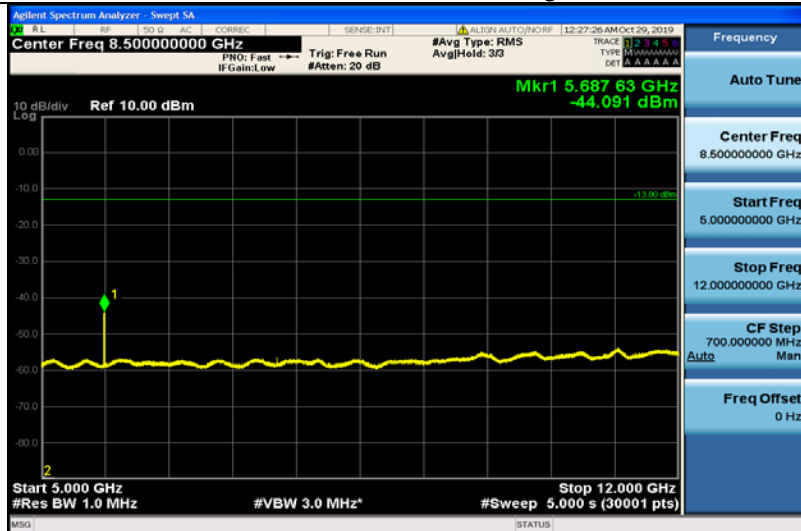

Band2-15MHz-16QAM-19125-1RB#0-Range3:5000~12000MHz