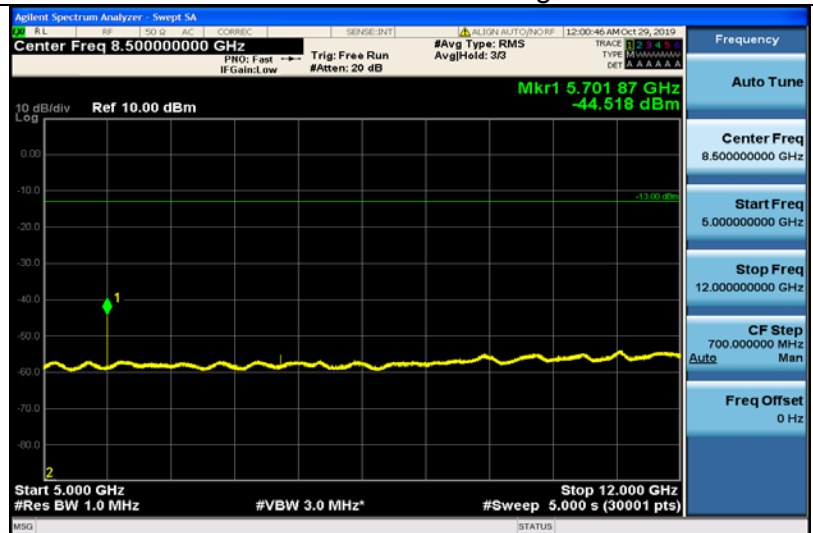

Band2-10MHz-QPSK-19150-1RB#0-Range3:5000~12000MHz