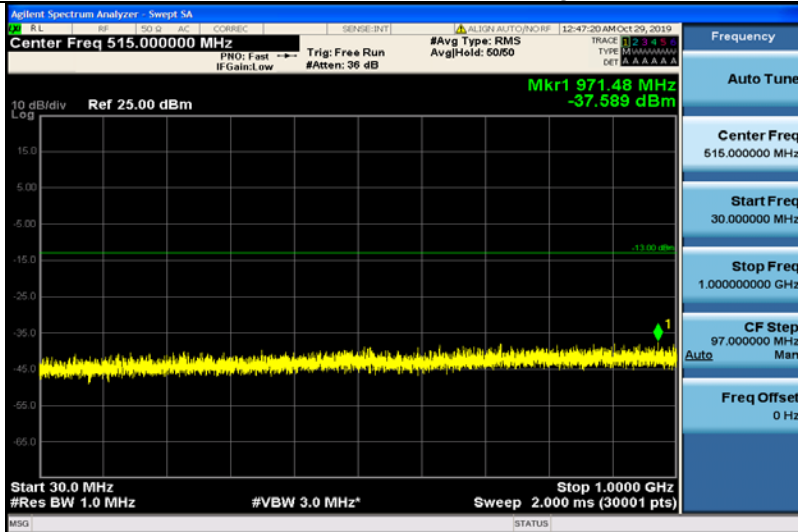

**Band2-15MHz-16QAM-19125-1RB#0-Range3:5000~12000MHz**

**Band2-15MHz-16QAM-19125-1RB#0-Range4:12000~26500MHz**

**Band2-20MHz-QPSK-18700-1RB#0-Range1:30~1000MHz**

**Band2-20MHz-QPSK-18700-1RB#0-Range2:1000~5000MHz**