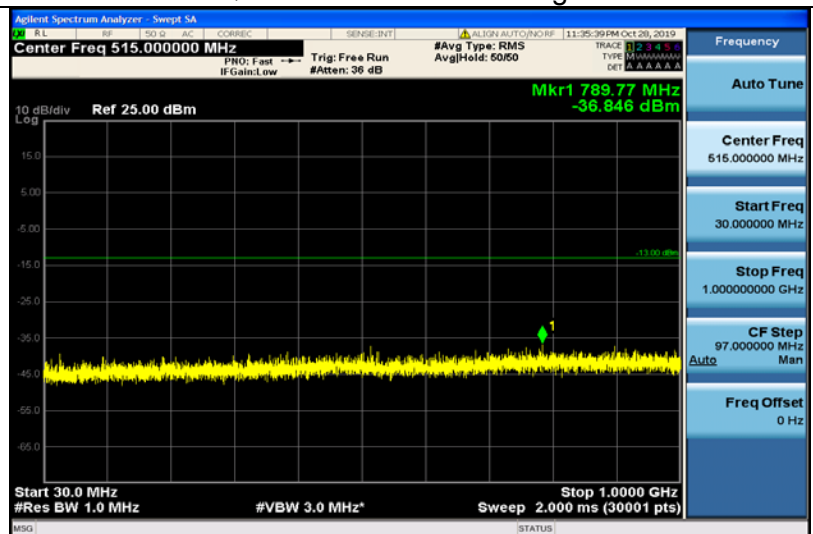

**Band2-5MHz-QPSK-18900-1RB#0-Range3:5000~12000MHz**

**Band2-5MHz-QPSK-18900-1RB#0-Range4:12000~26500MHz**

**Band2-5MHz-QPSK-19175-1RB#0-Range1:30~1000MHz**

**Band2-5MHz-QPSK-19175-1RB#0-Range2:1000~5000MHz**