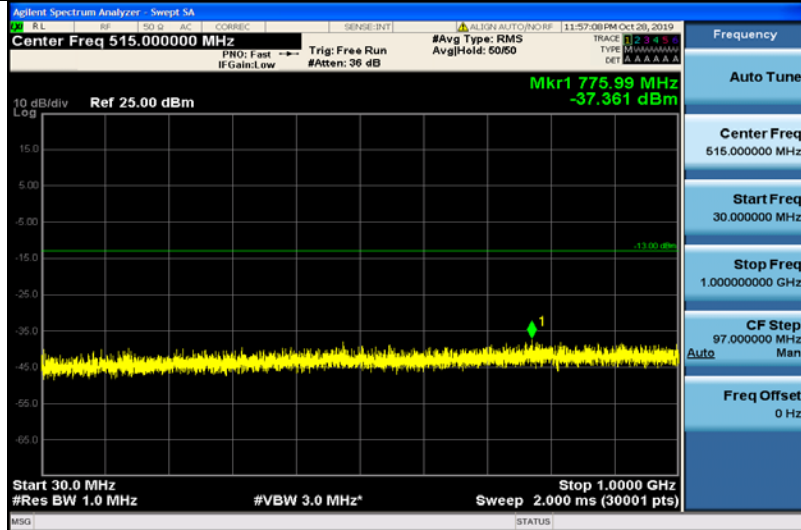

**Band2-10MHz-QPSK-18650-1RB#0-Range3:5000~12000MHz**

**Band2-10MHz-QPSK-18650-1RB#0-Range4:12000~26500MHz**

**Band2-10MHz-QPSK-18900-1RB#0-Range1:30~1000MHz**

**Band2-10MHz-QPSK-18900-1RB#0-Range2:1000~5000MHz**