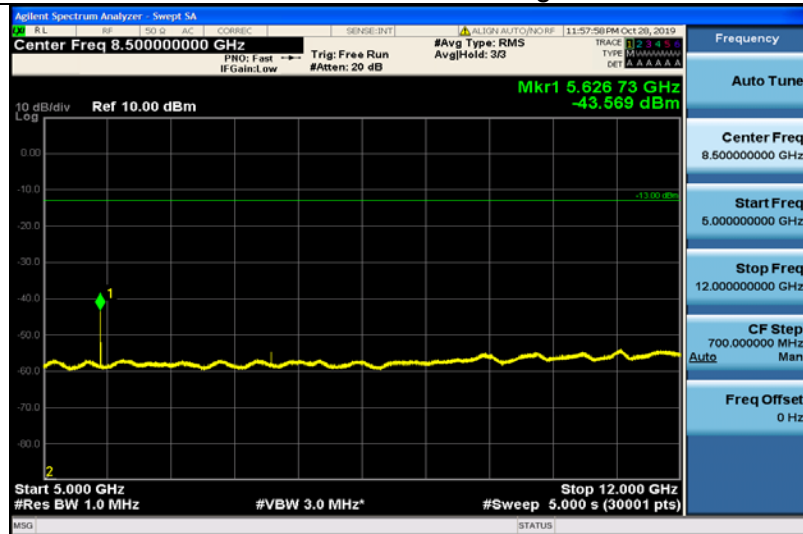

Band2-10MHz-QPSK-18900-1RB#0-Range3:5000~12000MHz