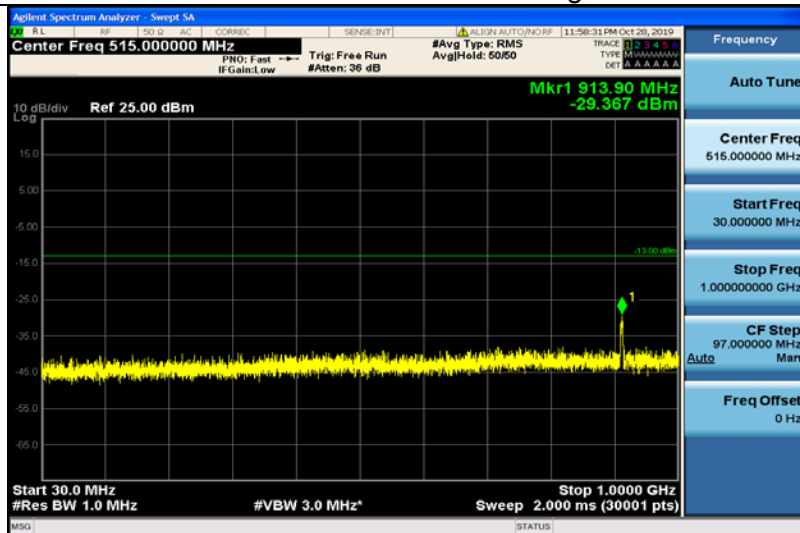

**Band2-10MHz-16QAM-18650-1RB#0-Range3:5000~12000MHz**

**Band2-10MHz-16QAM-18650-1RB#0-Range4:12000~26500MHz**

**Band2-10MHz-16QAM-18900-1RB#0-Range1:30~1000MHz**

**Band2-10MHz-16QAM-18900-1RB#0-Range2:1000~5000MHz**