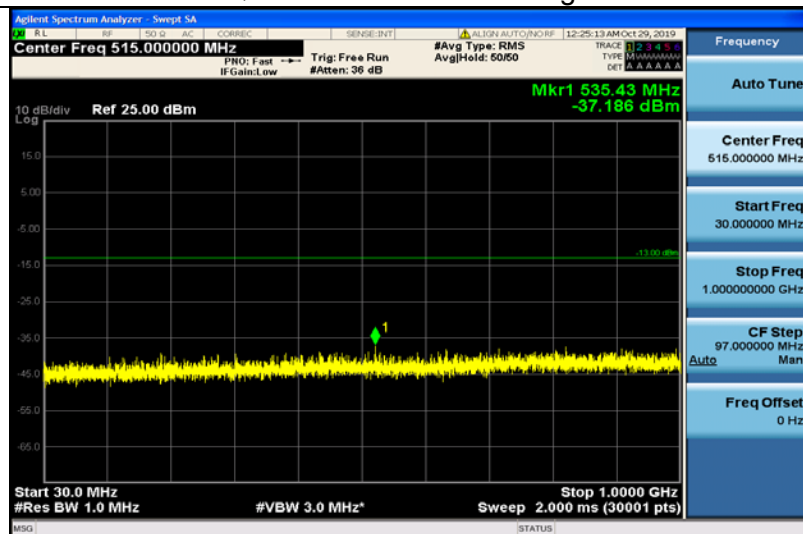

Band2-15MHz-QPSK-19125-1RB#0-Range1:30~1000MHz