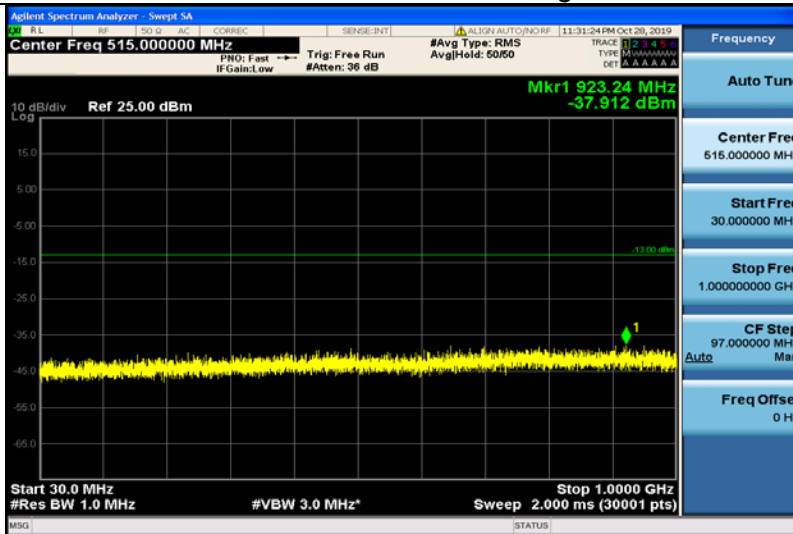

**Band2-5MHz-QPSK-19175-1RB#0-Range3:5000~12000MHz**

**Band2-5MHz-QPSK-19175-1RB#0-Range4:12000~26500MHz**

**Band2-5MHz-16QAM-18625-1RB#0-Range1:30~1000MHz**

**Band2-5MHz-16QAM-18625-1RB#0-Range2:1000~5000MHz**