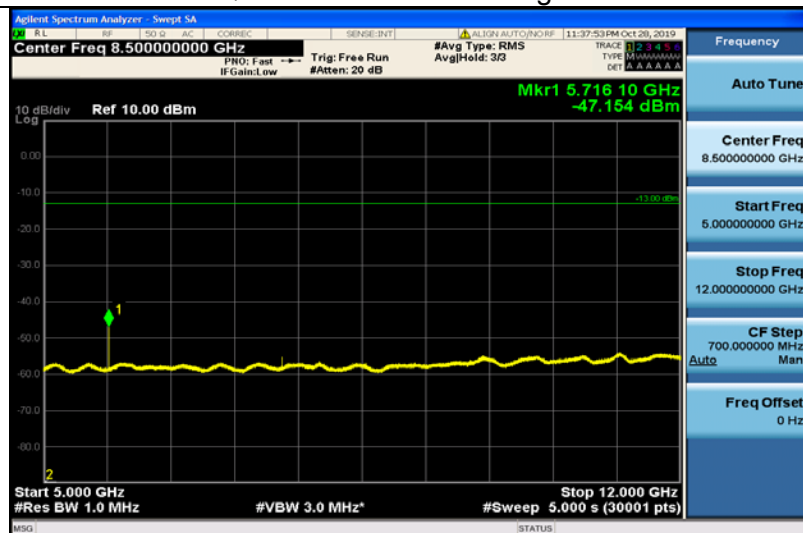

Band2-5MHz-16QAM-19175-1RB#0-Range3:5000~12000MHz