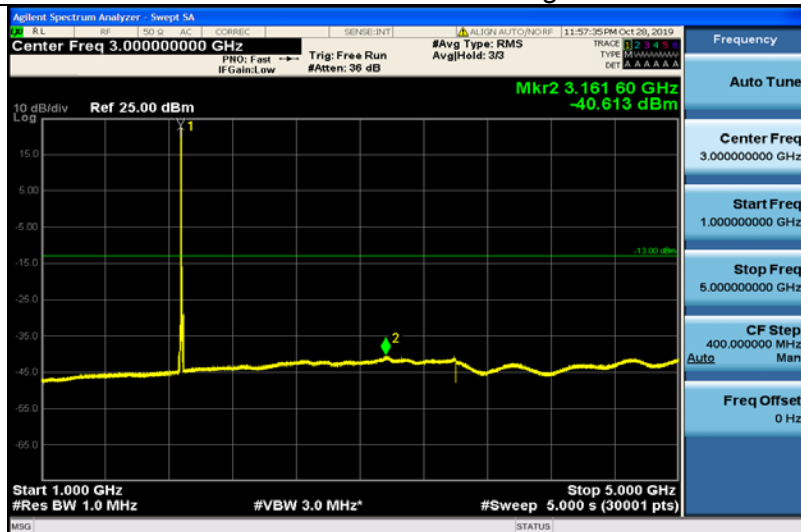

**Band2-10MHz-QPSK-18650-1RB#0-Range3:5000~12000MHz**

**Band2-10MHz-QPSK-18650-1RB#0-Range4:12000~26500MHz**

**Band2-10MHz-QPSK-18900-1RB#0-Range1:30~1000MHz**

**Band2-10MHz-QPSK-18900-1RB#0-Range2:1000~5000MHz**