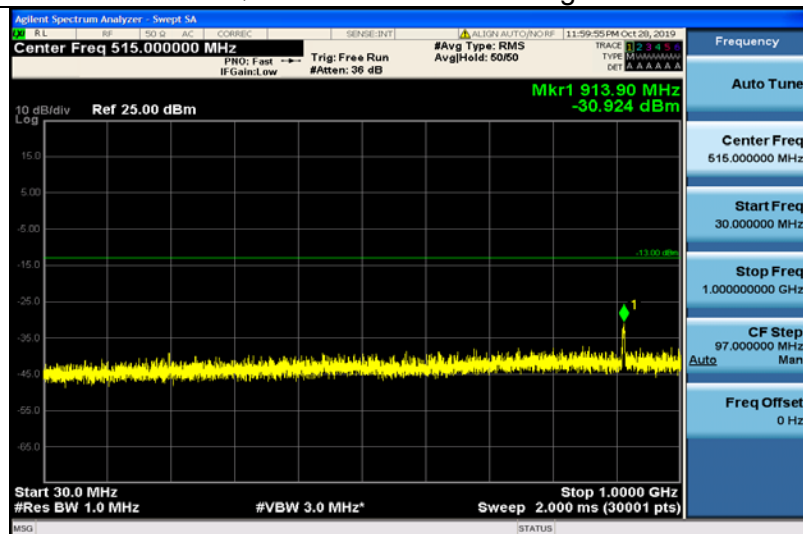

Band2-10MHz-QPSK-19150-1RB#0-Range1:30~1000MHz