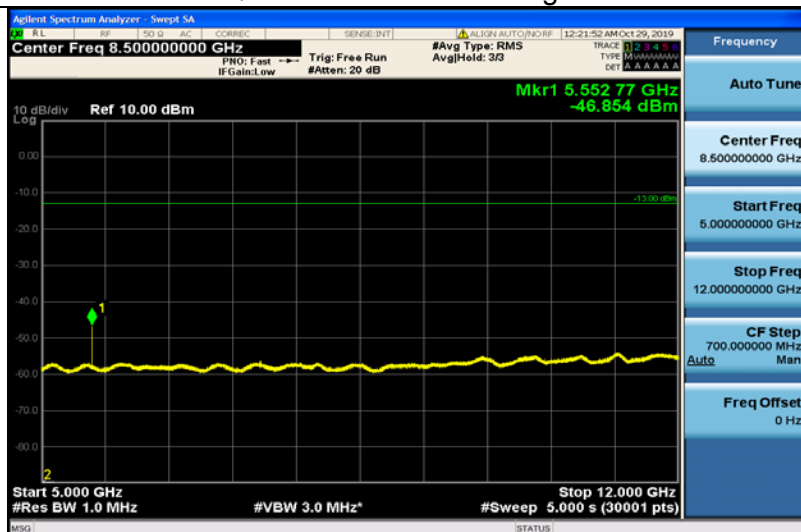

Band2-15MHz-16QAM-18675-1RB#0-Range3:5000~12000MHz