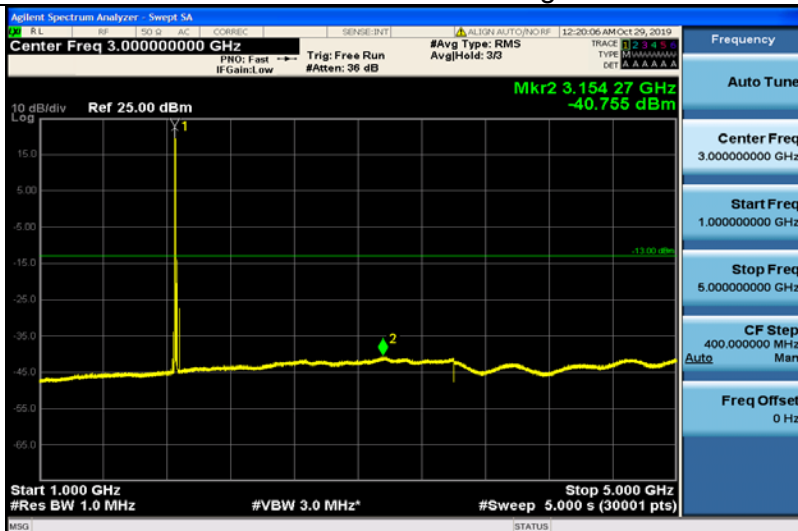

**Band2-10MHz-16QAM-19150-1RB#0-Range3:5000~12000MHz**

**Band2-10MHz-16QAM-19150-1RB#0-Range4:12000~26500MHz**

**Band2-15MHz-QPSK-18675-1RB#0-Range1:30~1000MHz**

**Band2-15MHz-QPSK-18675-1RB#0-Range2:1000~5000MHz**