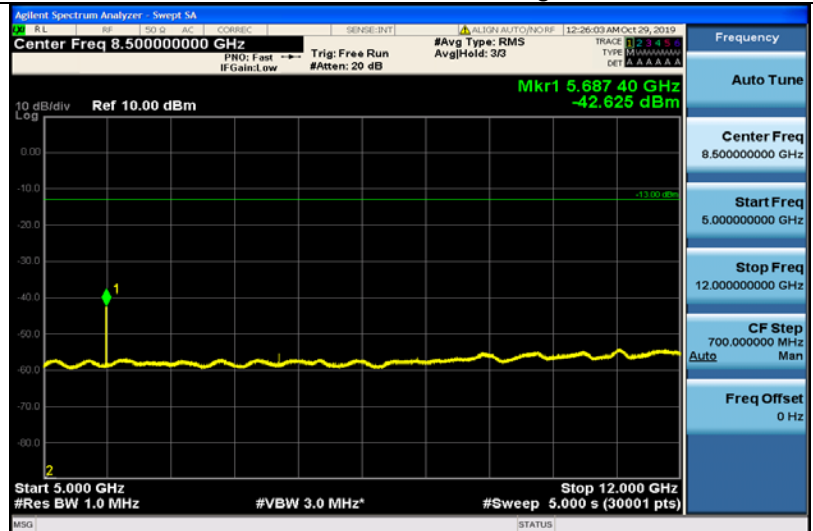

Band2-15MHz-QPSK-19125-1RB#0-Range3:5000~12000MHz