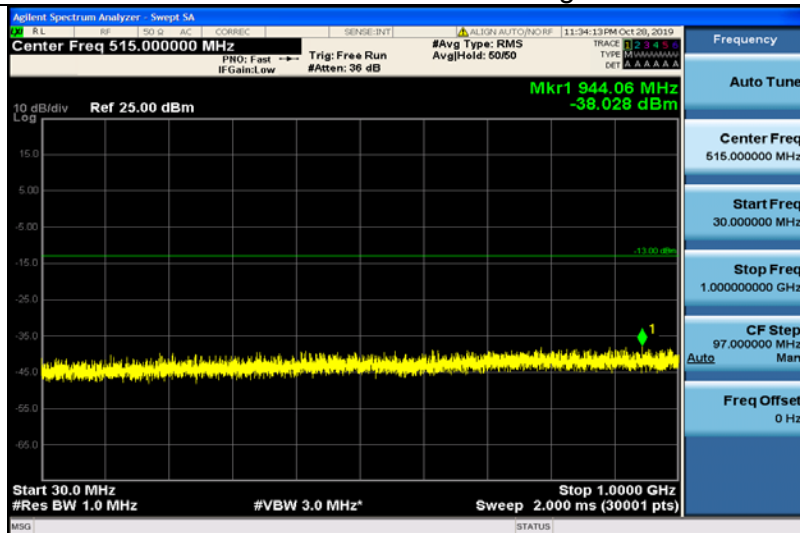

**Band2-5MHz-16QAM-18625-1RB#0-Range3:5000~12000MHz**

**Band2-5MHz-16QAM-18625-1RB#0-Range4:12000~26500MHz**

**Band2-5MHz-16QAM-18900-1RB#0-Range1:30~1000MHz**

**Band2-5MHz-16QAM-18900-1RB#0-Range2:1000~5000MHz**