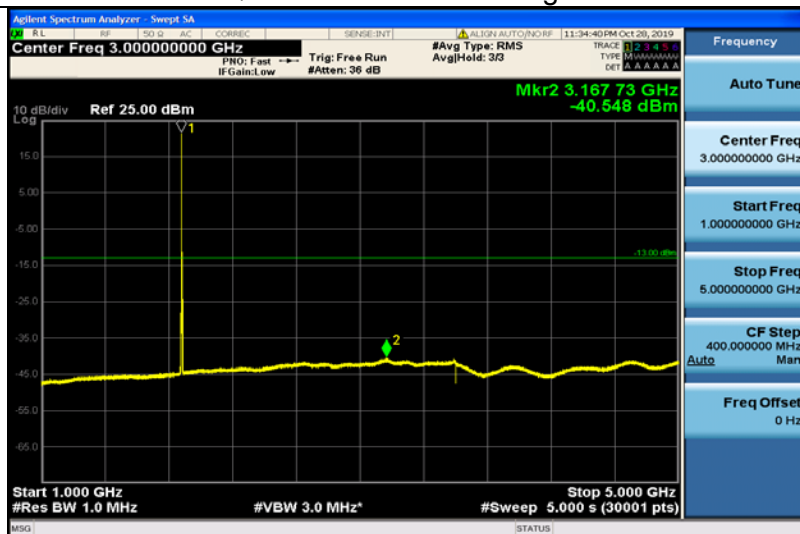

**Band2-5MHz-16QAM-18625-1RB#0-Range3:5000~12000MHz**

**Band2-5MHz-16QAM-18625-1RB#0-Range4:12000~26500MHz**

**Band2-5MHz-16QAM-18900-1RB#0-Range1:30~1000MHz**

**Band2-5MHz-16QAM-18900-1RB#0-Range2:1000~5000MHz**

**Band2-5MHz-16QAM-18900-1RB#0-Range3:5000~12000MHz**

**Band2-5MHz-16QAM-18900-1RB#0-Range4:12000~26500MHz**

**Band2-5MHz-16QAM-19175-1RB#0-Range1:30~1000MHz**

**Band2-5MHz-16QAM-19175-1RB#0-Range2:1000~5000MHz**