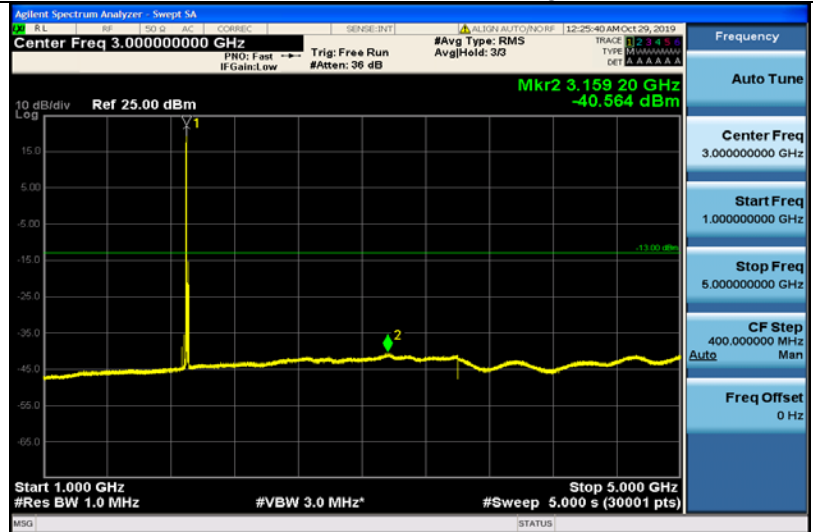

**Band2-15MHz-QPSK-18900-1RB#0-Range3:5000~12000MHz**

**Band2-15MHz-QPSK-18900-1RB#0-Range4:12000~26500MHz**

**Band2-15MHz-QPSK-19125-1RB#0-Range1:30~1000MHz**

**Band2-15MHz-QPSK-19125-1RB#0-Range2:1000~5000MHz**