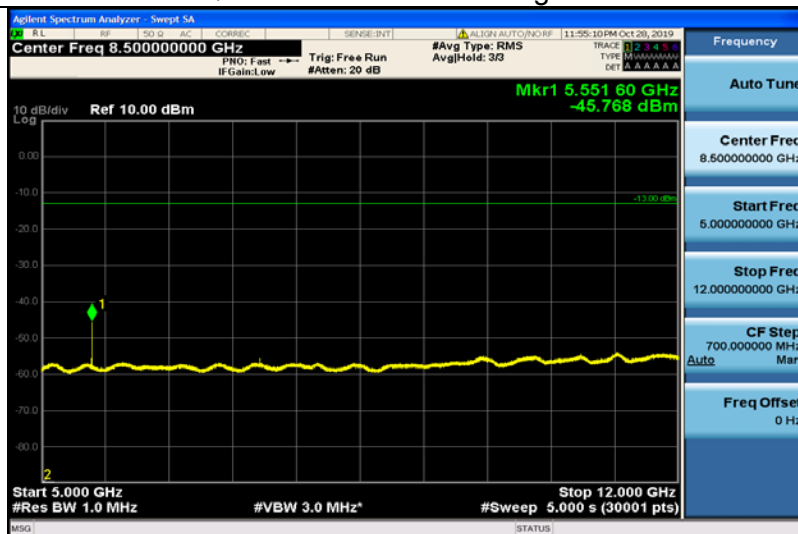

Band2-10MHz-QPSK-18650-1RB#0-Range3:5000~12000MHz