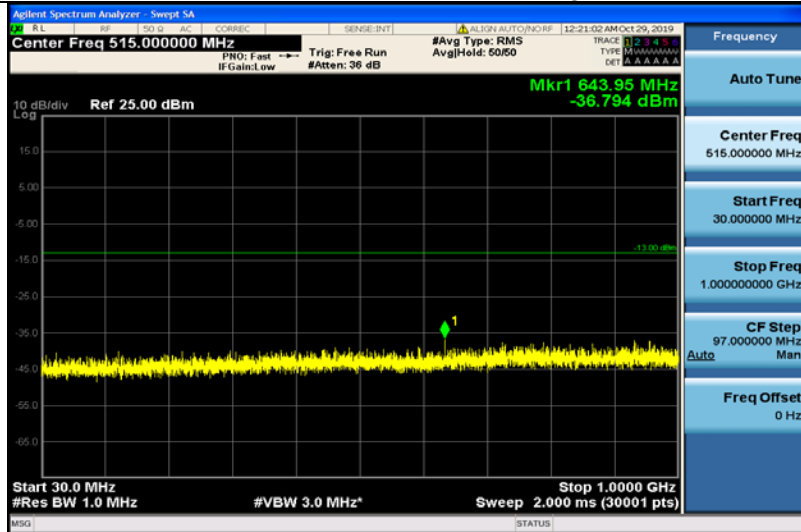

**Band2-15MHz-QPSK-19125-1RB#0-Range3:5000~12000MHz**

**Band2-15MHz-QPSK-19125-1RB#0-Range4:12000~26500MHz**

**Band2-15MHz-16QAM-18675-1RB#0-Range1:30~1000MHz**

**Band2-15MHz-16QAM-18675-1RB#0-Range2:1000~5000MHz**