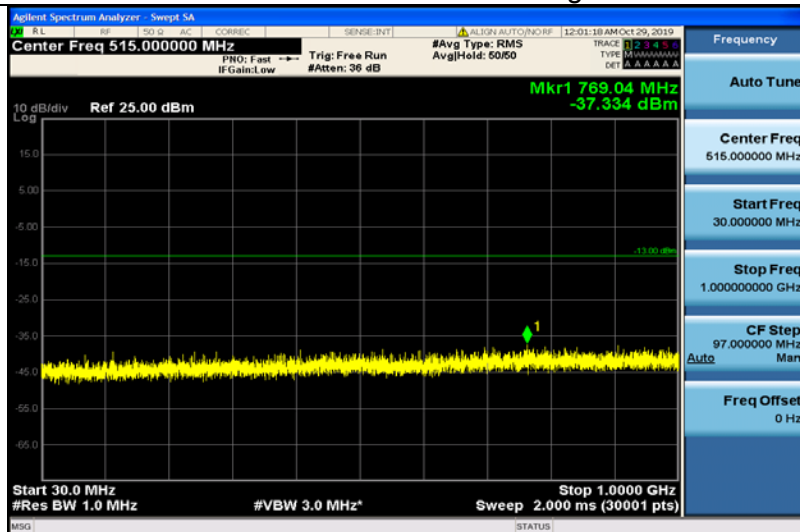

Band2-10MHz-16QAM-19150-1RB#0-Range1:30~1000MHz