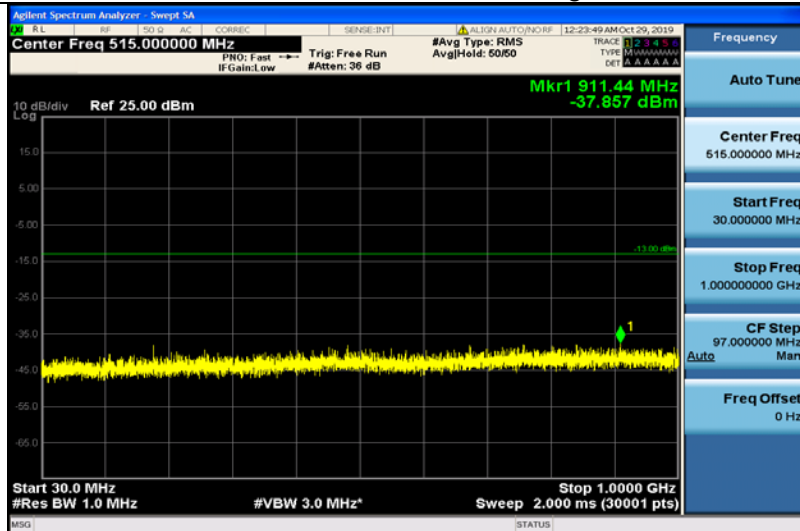

**Band2-15MHz-16QAM-18675-1RB#0-Range3:5000~12000MHz**

**Band2-15MHz-16QAM-18675-1RB#0-Range4:12000~26500MHz**

**Band2-15MHz-16QAM-18900-1RB#0-Range1:30~1000MHz**

**Band2-15MHz-16QAM-18900-1RB#0-Range2:1000~5000MHz**