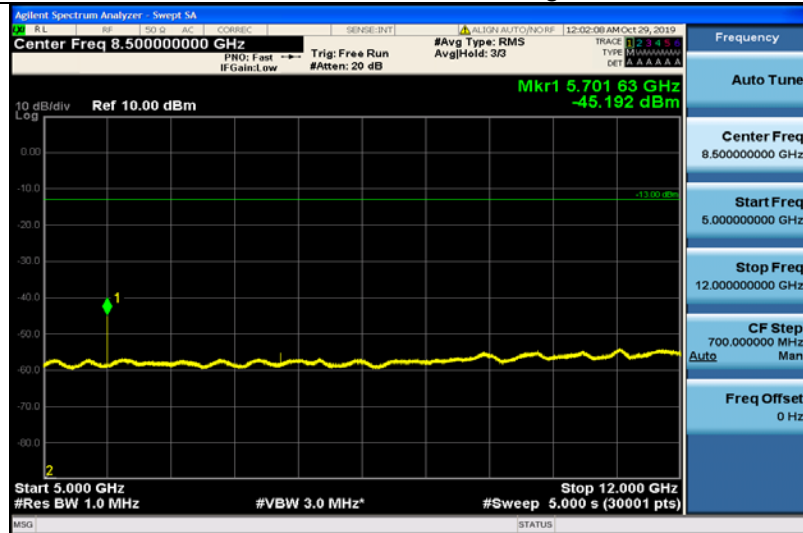

Band2-10MHz-16QAM-19150-1RB#0-Range3:5000~12000MHz