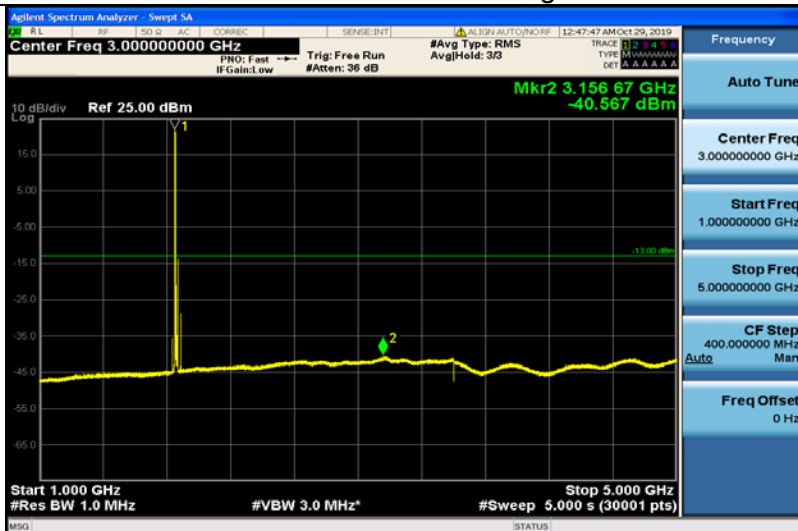

**Band2-15MHz-16QAM-19125-1RB#0-Range3:5000~12000MHz**

**Band2-15MHz-16QAM-19125-1RB#0-Range4:12000~26500MHz**

**Band2-20MHz-QPSK-18700-1RB#0-Range1:30~1000MHz**

**Band2-20MHz-QPSK-18700-1RB#0-Range2:1000~5000MHz**