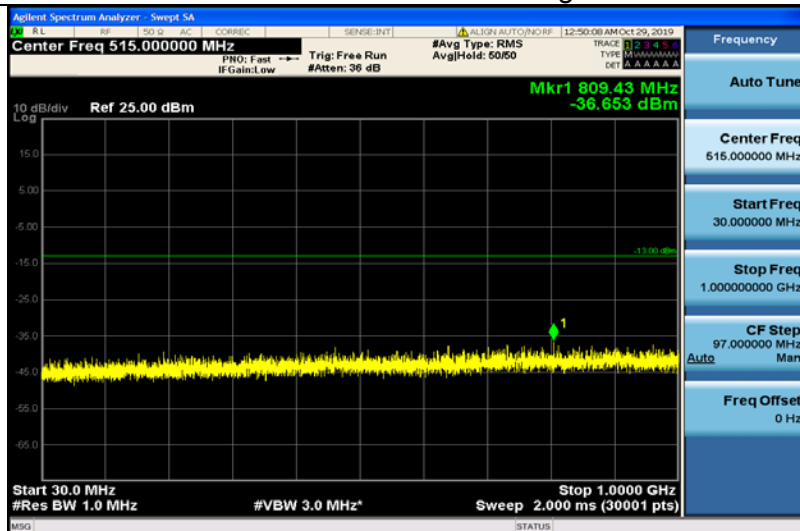

**Band2-20MHz-QPSK-18700-1RB#0-Range3:5000~12000MHz**

**Band2-20MHz-QPSK-18700-1RB#0-Range4:12000~26500MHz**

**Band2-20MHz-QPSK-18900-1RB#0-Range1:30~1000MHz**

**Band2-20MHz-QPSK-18900-1RB#0-Range2:1000~5000MHz**