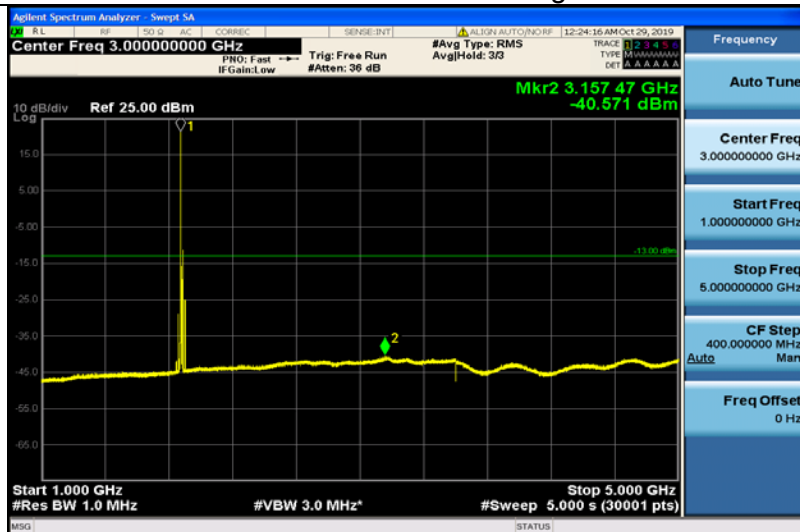

**Band2-15MHz-16QAM-18675-1RB#0-Range3:5000~12000MHz**

**Band2-15MHz-16QAM-18675-1RB#0-Range4:12000~26500MHz**

**Band2-15MHz-16QAM-18900-1RB#0-Range1:30~1000MHz**

**Band2-15MHz-16QAM-18900-1RB#0-Range2:1000~5000MHz**