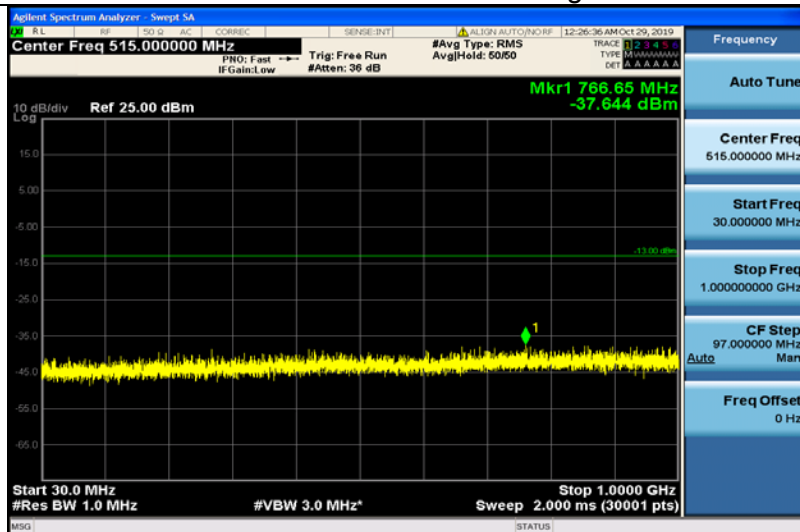

Band2-15MHz-16QAM-19125-1RB#0-Range1:30~1000MHz