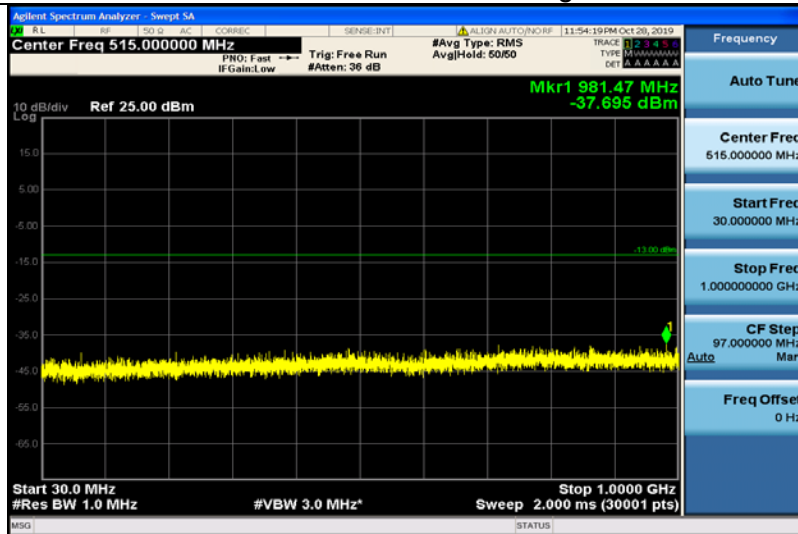

**Band2-5MHz-16QAM-19175-1RB#0-Range3:5000~12000MHz**

**Band2-5MHz-16QAM-19175-1RB#0-Range4:12000~26500MHz**

**Band2-10MHz-QPSK-18650-1RB#0-Range1:30~1000MHz**

**Band2-10MHz-QPSK-18650-1RB#0-Range2:1000~5000MHz**