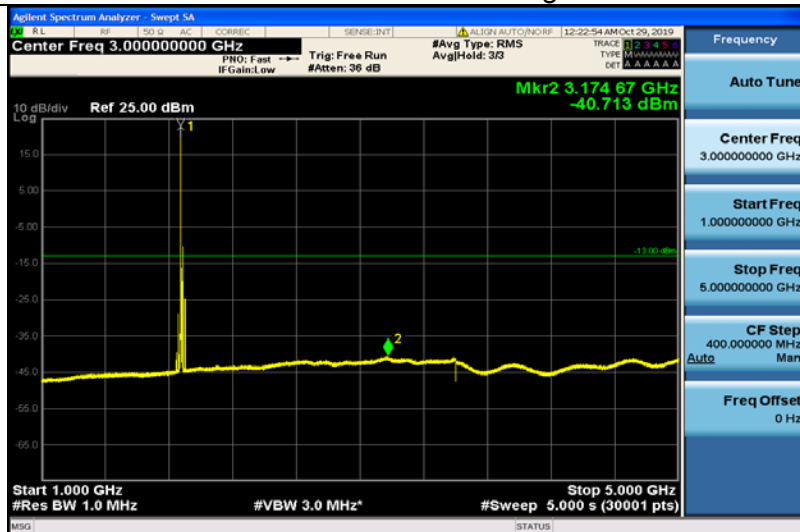

**Band2-15MHz-QPSK-18675-1RB#0-Range3:5000~12000MHz**

**Band2-15MHz-QPSK-18675-1RB#0-Range4:12000~26500MHz**

**Band2-15MHz-QPSK-18900-1RB#0-Range1:30~1000MHz**

**Band2-15MHz-QPSK-18900-1RB#0-Range2:1000~5000MHz**