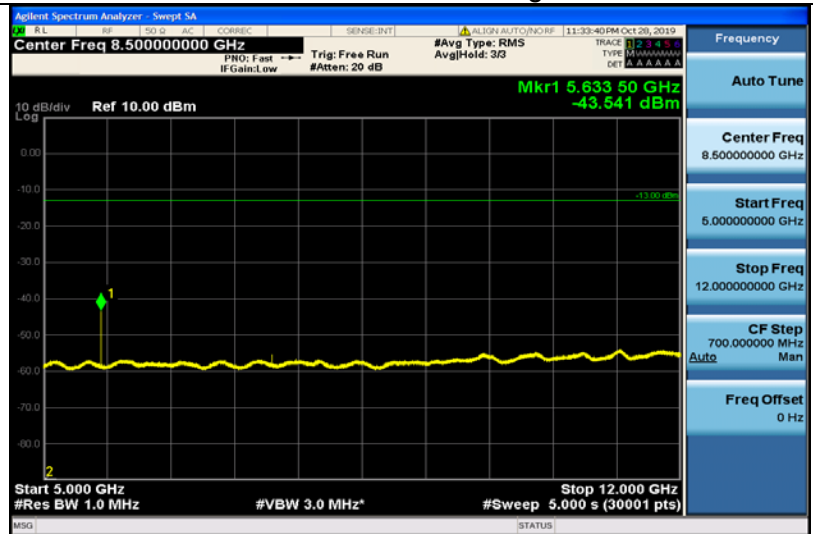

**Band2-5MHz-QPSK-18900-1RB#0-Range3:5000~12000MHz**

**Band2-5MHz-QPSK-18900-1RB#0-Range4:12000~26500MHz**

**Band2-5MHz-QPSK-19175-1RB#0-Range1:30~1000MHz**

**Band2-5MHz-QPSK-19175-1RB#0-Range2:1000~5000MHz**