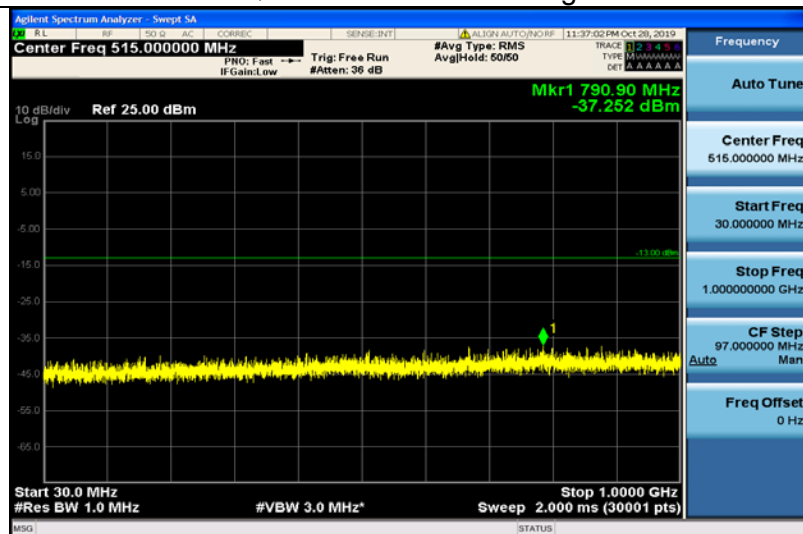

Band2-5MHz-16QAM-19175-1RB#0-Range1:30~1000MHz