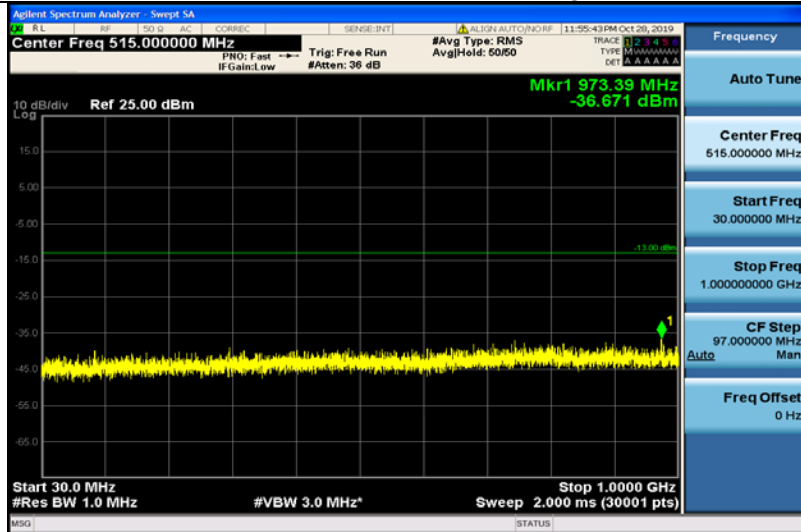

**Band2-10MHz-QPSK-19150-1RB#0-Range3:5000~12000MHz**

**Band2-10MHz-QPSK-19150-1RB#0-Range4:12000~26500MHz**

**Band2-10MHz-16QAM-18650-1RB#0-Range1:30~1000MHz**

**Band2-10MHz-16QAM-18650-1RB#0-Range2:1000~5000MHz**