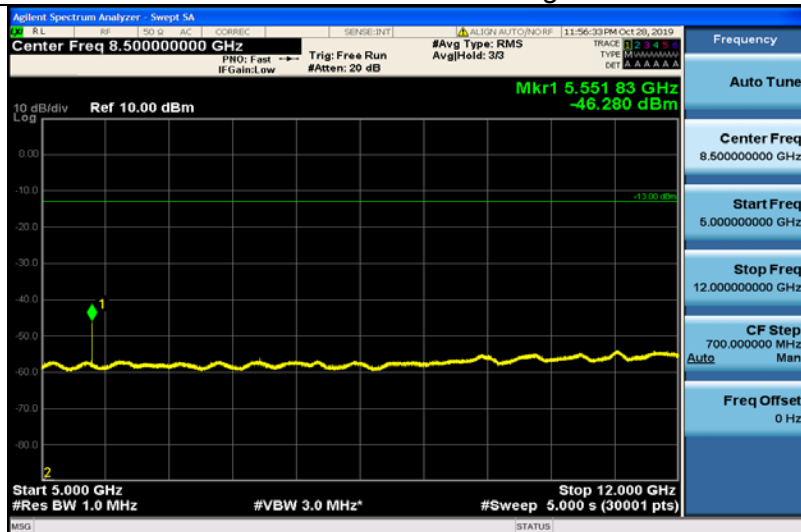

Band2-10MHz-16QAM-18650-1RB#0-Range3:5000~12000MHz