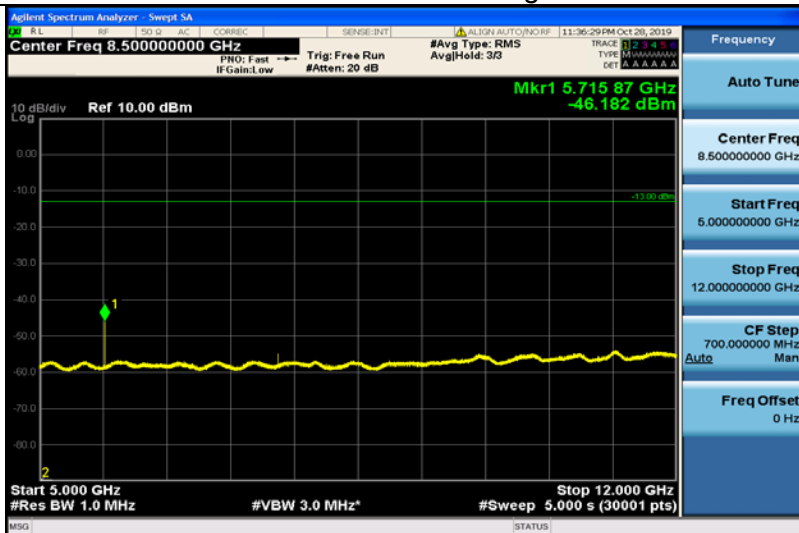

Band2-5MHz-QPSK-19175-1RB#0-Range3:5000~12000MHz