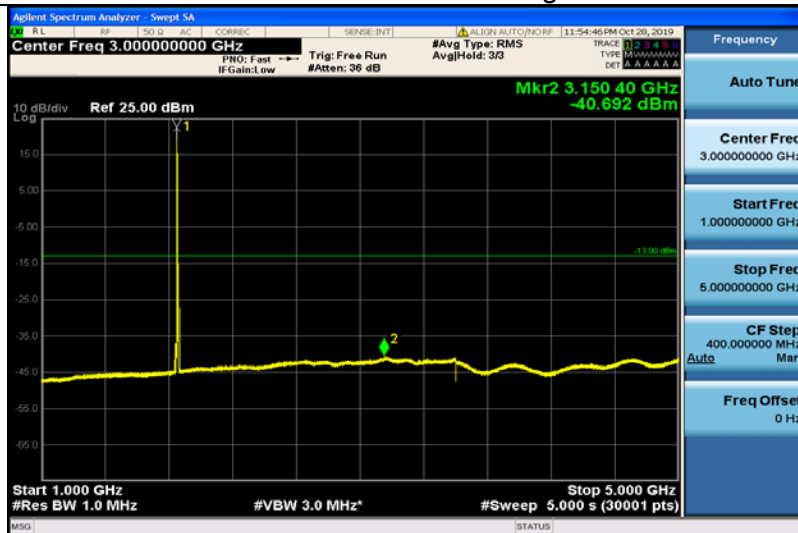

**Band2-5MHz-16QAM-19175-1RB#0-Range3:5000~12000MHz**

**Band2-5MHz-16QAM-19175-1RB#0-Range4:12000~26500MHz**

**Band2-10MHz-QPSK-18650-1RB#0-Range1:30~1000MHz**

**Band2-10MHz-QPSK-18650-1RB#0-Range2:1000~5000MHz**