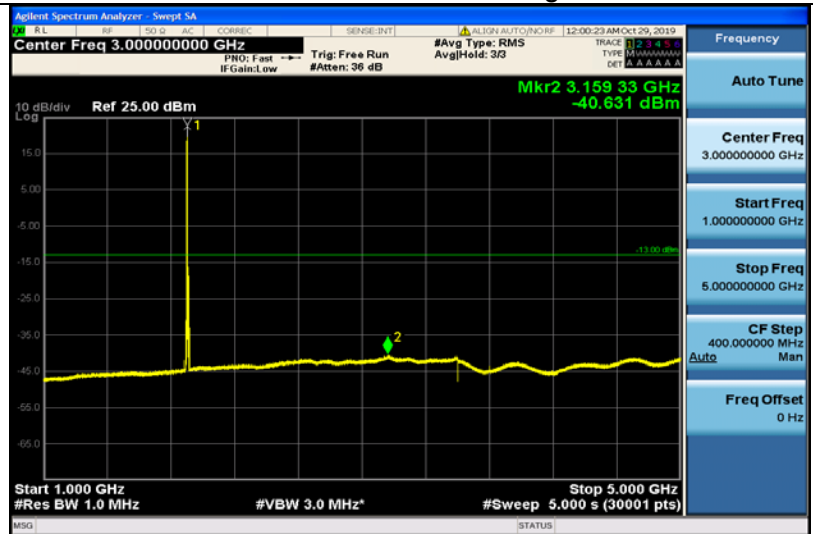

**Band2-10MHz-QPSK-18900-1RB#0-Range3:5000~12000MHz**

**Band2-10MHz-QPSK-18900-1RB#0-Range4:12000~26500MHz**

**Band2-10MHz-QPSK-19150-1RB#0-Range1:30~1000MHz**

**Band2-10MHz-QPSK-19150-1RB#0-Range2:1000~5000MHz**