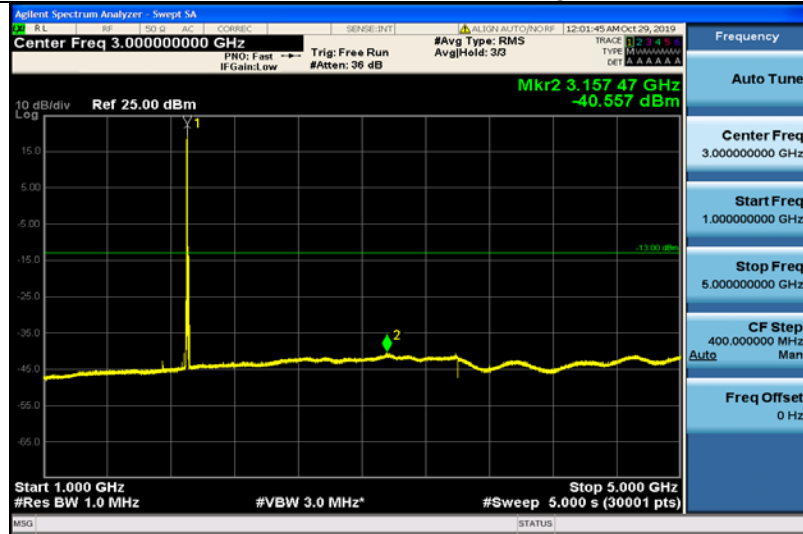

**Band2-10MHz-16QAM-18900-1RB#0-Range3:5000~12000MHz**

**Band2-10MHz-16QAM-18900-1RB#0-Range4:12000~26500MHz**

**Band2-10MHz-16QAM-19150-1RB#0-Range1:30~1000MHz**

**Band2-10MHz-16QAM-19150-1RB#0-Range2:1000~5000MHz**