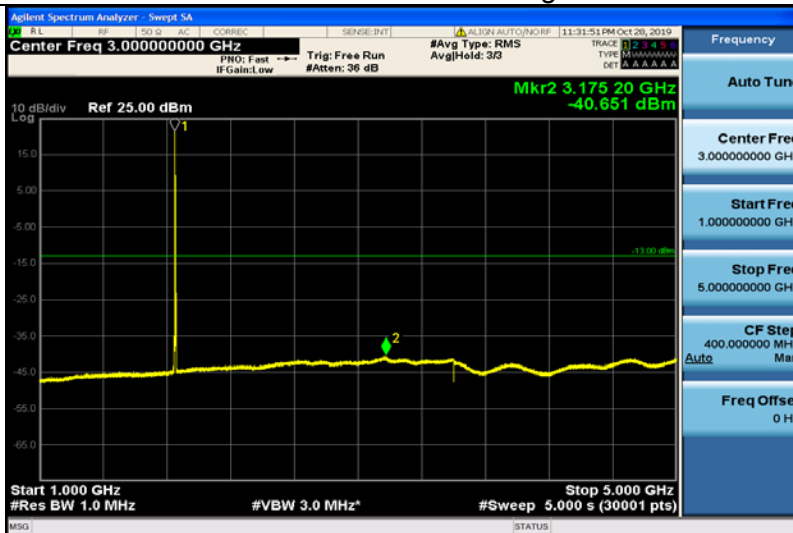

**Band2-5MHz-QPSK-19175-1RB#0-Range3:5000~12000MHz**

**Band2-5MHz-QPSK-19175-1RB#0-Range4:12000~26500MHz**

**Band2-5MHz-16QAM-18625-1RB#0-Range1:30~1000MHz**

**Band2-5MHz-16QAM-18625-1RB#0-Range2:1000~5000MHz**

**Band2-5MHz-16QAM-18625-1RB#0-Range3:5000~12000MHz**

**Band2-5MHz-16QAM-18625-1RB#0-Range4:12000~26500MHz**

**Band2-5MHz-16QAM-18900-1RB#0-Range1:30~1000MHz**

**Band2-5MHz-16QAM-18900-1RB#0-Range2:1000~5000MHz**