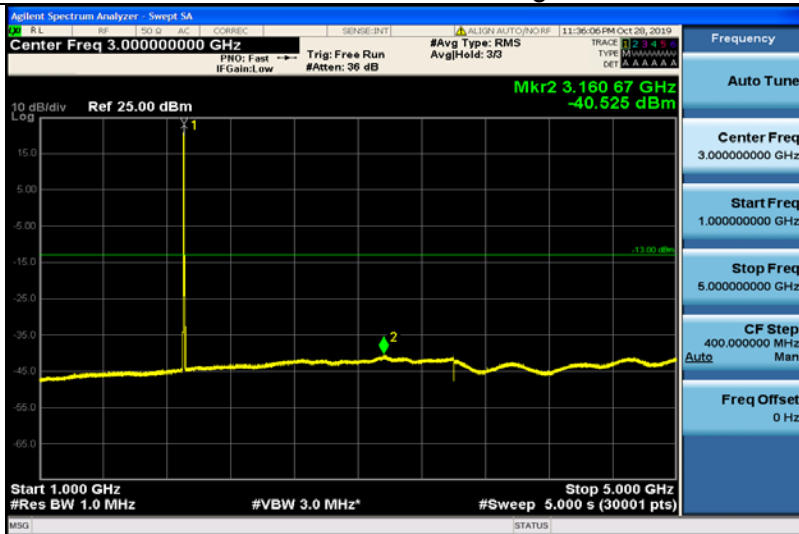

**Band2-5MHz-QPSK-18900-1RB#0-Range3:5000~12000MHz**

**Band2-5MHz-QPSK-18900-1RB#0-Range4:12000~26500MHz**

**Band2-5MHz-QPSK-19175-1RB#0-Range1:30~1000MHz**

**Band2-5MHz-QPSK-19175-1RB#0-Range2:1000~5000MHz**