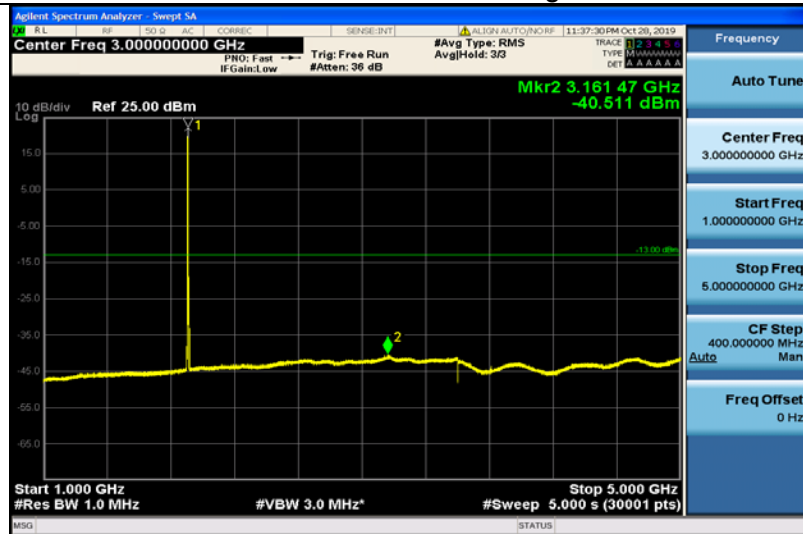

**Band2-5MHz-16QAM-18900-1RB#0-Range3:5000~12000MHz**

**Band2-5MHz-16QAM-18900-1RB#0-Range4:12000~26500MHz**

**Band2-5MHz-16QAM-19175-1RB#0-Range1:30~1000MHz**

**Band2-5MHz-16QAM-19175-1RB#0-Range2:1000~5000MHz**