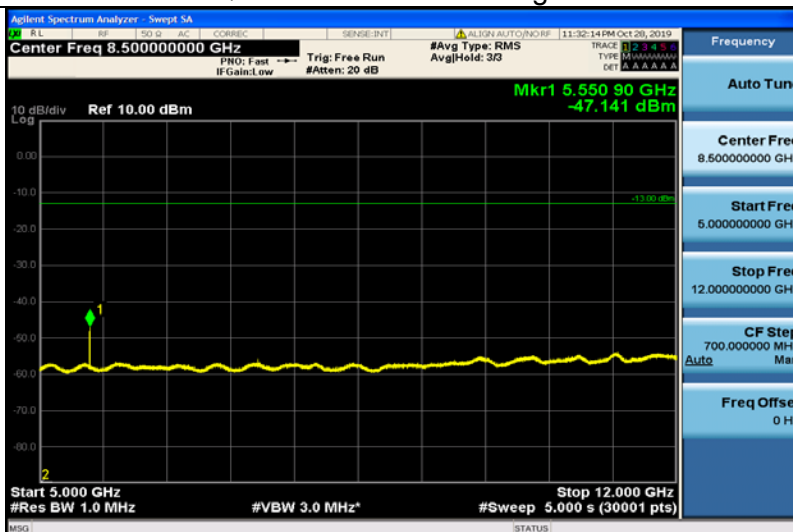

**Band2-5MHz-QPSK-19175-1RB#0-Range3:5000~12000MHz**

**Band2-5MHz-QPSK-19175-1RB#0-Range4:12000~26500MHz**

**Band2-5MHz-16QAM-18625-1RB#0-Range1:30~1000MHz**

**Band2-5MHz-16QAM-18625-1RB#0-Range2:1000~5000MHz**

**Band2-5MHz-16QAM-18625-1RB#0-Range3:5000~12000MHz**

**Band2-5MHz-16QAM-18625-1RB#0-Range4:12000~26500MHz**

**Band2-5MHz-16QAM-18900-1RB#0-Range1:30~1000MHz**

**Band2-5MHz-16QAM-18900-1RB#0-Range2:1000~5000MHz**