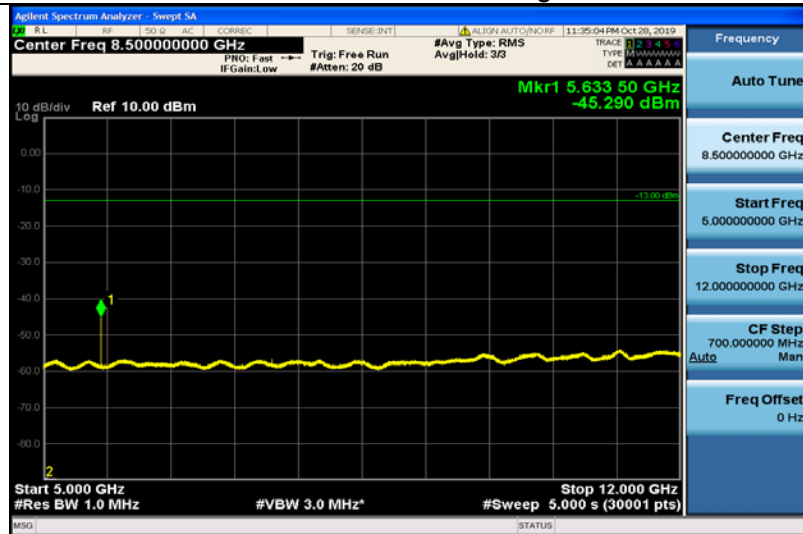

Band2-5MHz-16QAM-18900-1RB#0-Range3:5000~12000MHz