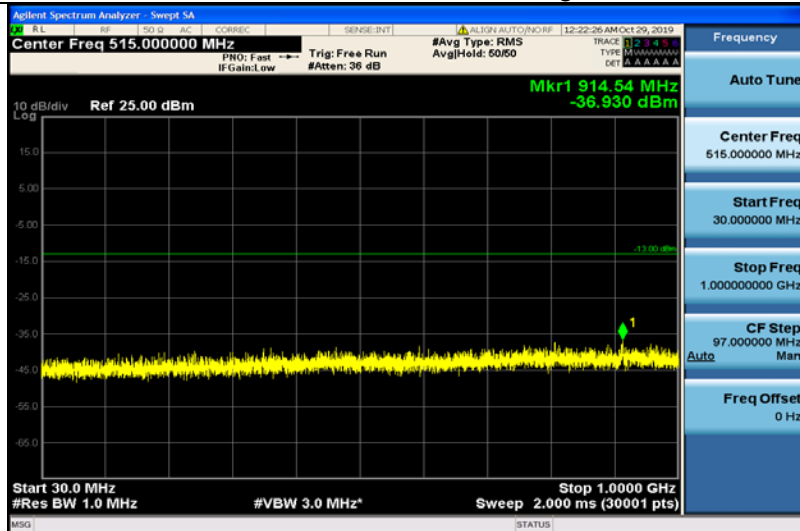

**Band2-15MHz-QPSK-18675-1RB#0-Range3:5000~12000MHz**

**Band2-15MHz-QPSK-18675-1RB#0-Range4:12000~26500MHz**

**Band2-15MHz-QPSK-18900-1RB#0-Range1:30~1000MHz**

**Band2-15MHz-QPSK-18900-1RB#0-Range2:1000~5000MHz**