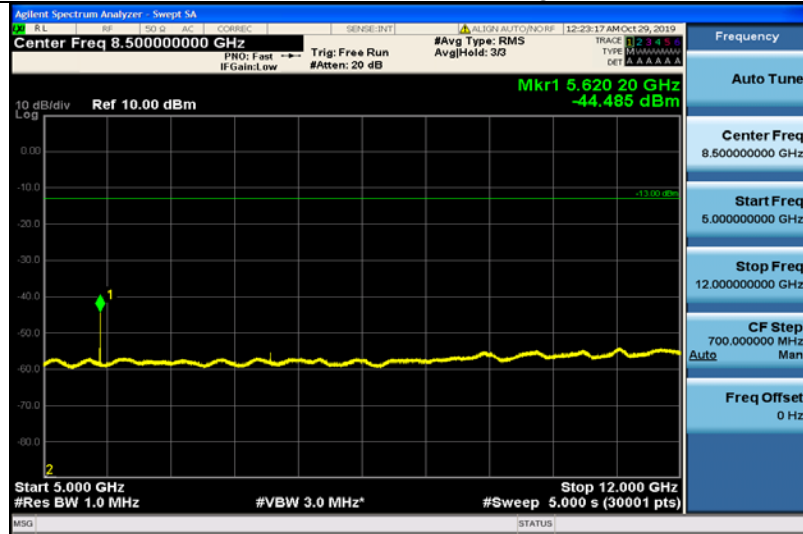

Band2-15MHz-QPSK-18900-1RB#0-Range3:5000~12000MHz