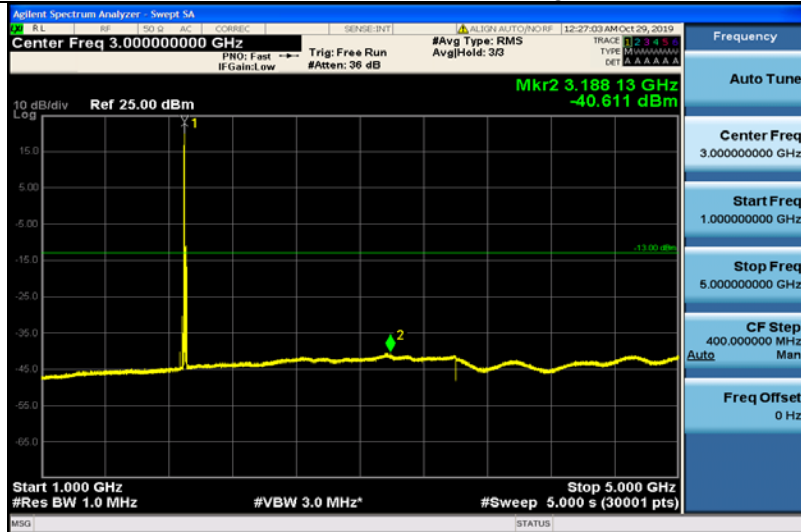

**Band2-15MHz-16QAM-18900-1RB#0-Range3:5000~12000MHz**

**Band2-15MHz-16QAM-18900-1RB#0-Range4:12000~26500MHz**

**Band2-15MHz-16QAM-19125-1RB#0-Range1:30~1000MHz**

**Band2-15MHz-16QAM-19125-1RB#0-Range2:1000~5000MHz**