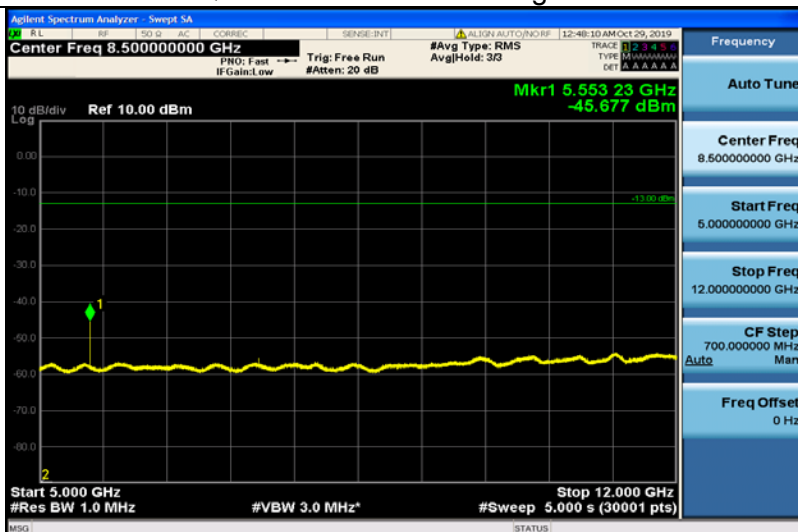

Band2-20MHz-QPSK-18700-1RB#0-Range3:5000~12000MHz