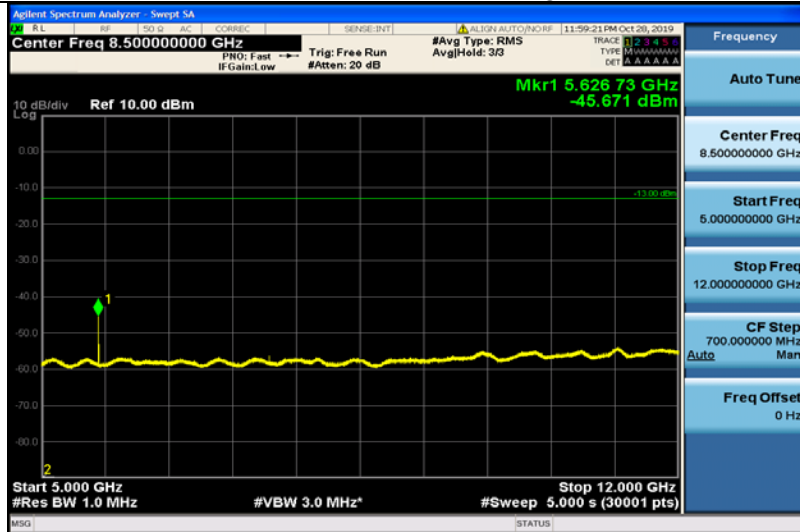

Band2-10MHz-16QAM-18900-1RB#0-Range3:5000~12000MHz