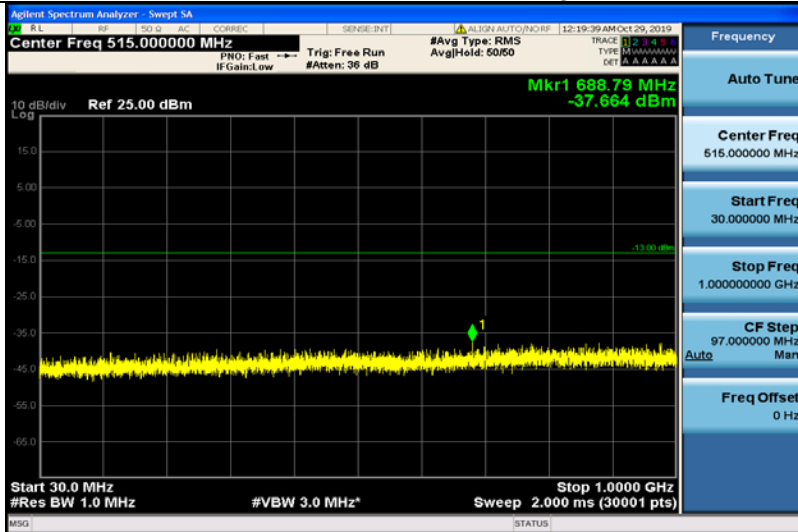

**Band2-10MHz-16QAM-19150-1RB#0-Range3:5000~12000MHz**

**Band2-10MHz-16QAM-19150-1RB#0-Range4:12000~26500MHz**

**Band2-15MHz-QPSK-18675-1RB#0-Range1:30~1000MHz**

**Band2-15MHz-QPSK-18675-1RB#0-Range2:1000~5000MHz**