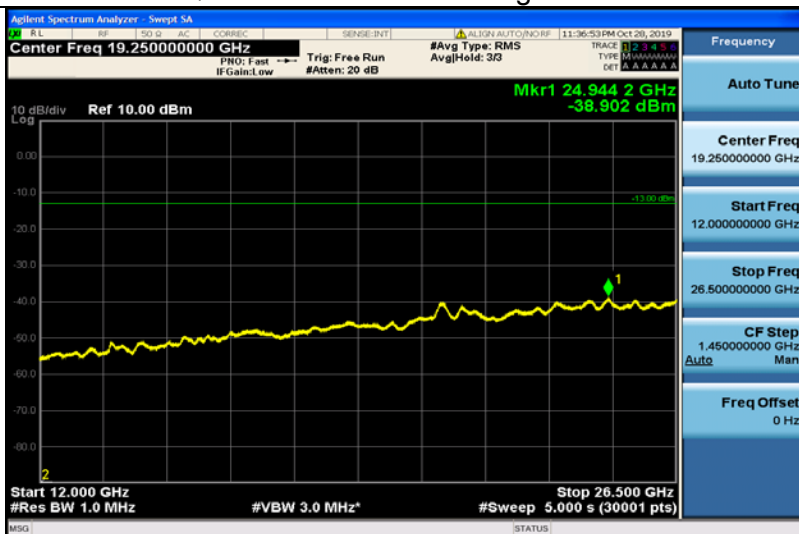

**Band2-5MHz-QPSK-18900-1RB#0-Range3:5000~12000MHz**

**Band2-5MHz-QPSK-18900-1RB#0-Range4:12000~26500MHz**

**Band2-5MHz-QPSK-19175-1RB#0-Range1:30~1000MHz**

**Band2-5MHz-QPSK-19175-1RB#0-Range2:1000~5000MHz**

**Band2-5MHz-QPSK-19175-1RB#0-Range3:5000~12000MHz**

**Band2-5MHz-QPSK-19175-1RB#0-Range4:12000~26500MHz**

**Band2-5MHz-16QAM-18625-1RB#0-Range1:30~1000MHz**

**Band2-5MHz-16QAM-18625-1RB#0-Range2:1000~5000MHz**