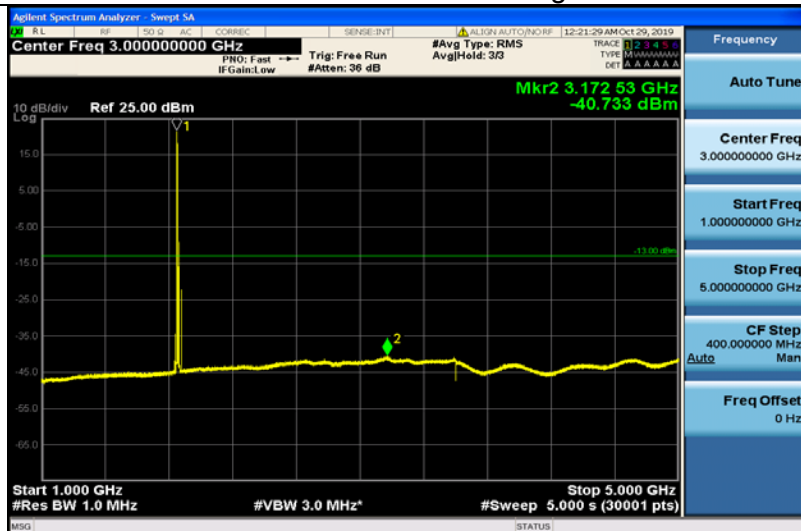

**Band2-15MHz-QPSK-19125-1RB#0-Range3:5000~12000MHz**

**Band2-15MHz-QPSK-19125-1RB#0-Range4:12000~26500MHz**

**Band2-15MHz-16QAM-18675-1RB#0-Range1:30~1000MHz**

**Band2-15MHz-16QAM-18675-1RB#0-Range2:1000~5000MHz**