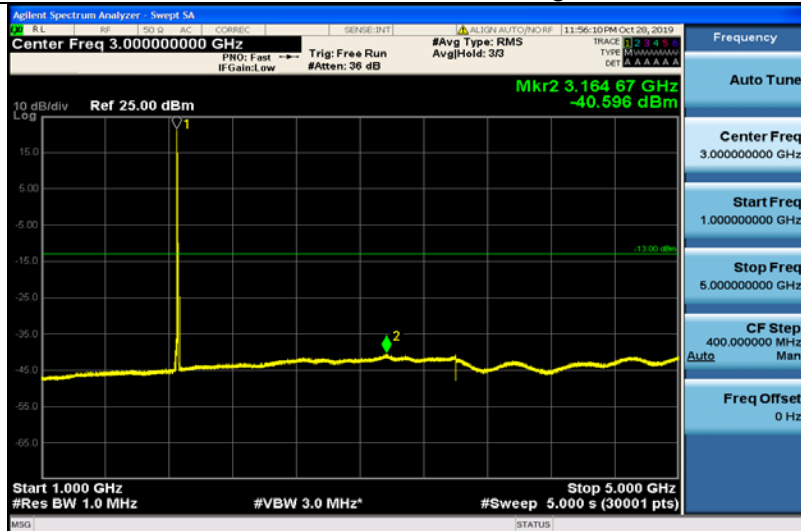

**Band2-10MHz-QPSK-19150-1RB#0-Range3:5000~12000MHz**

**Band2-10MHz-QPSK-19150-1RB#0-Range4:12000~26500MHz**

**Band2-10MHz-16QAM-18650-1RB#0-Range1:30~1000MHz**

**Band2-10MHz-16QAM-18650-1RB#0-Range2:1000~5000MHz**