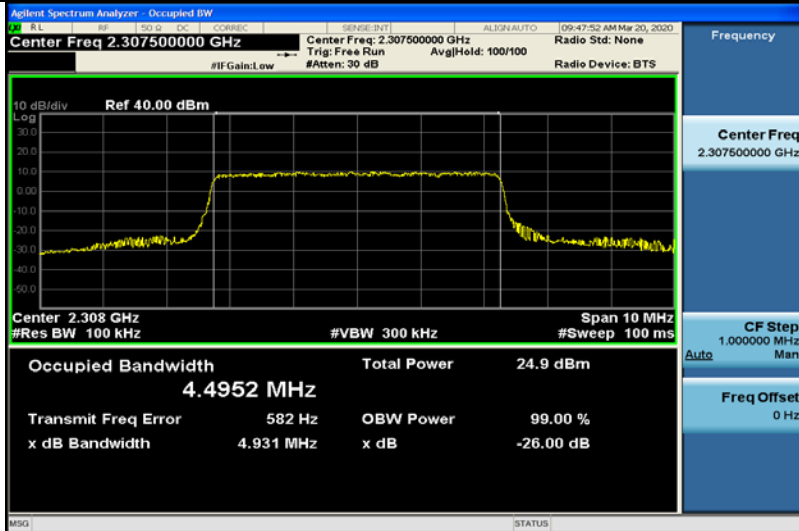

LTE Band 40

Band40-5MHz-QPSK-38725-25RB#0-4.4952