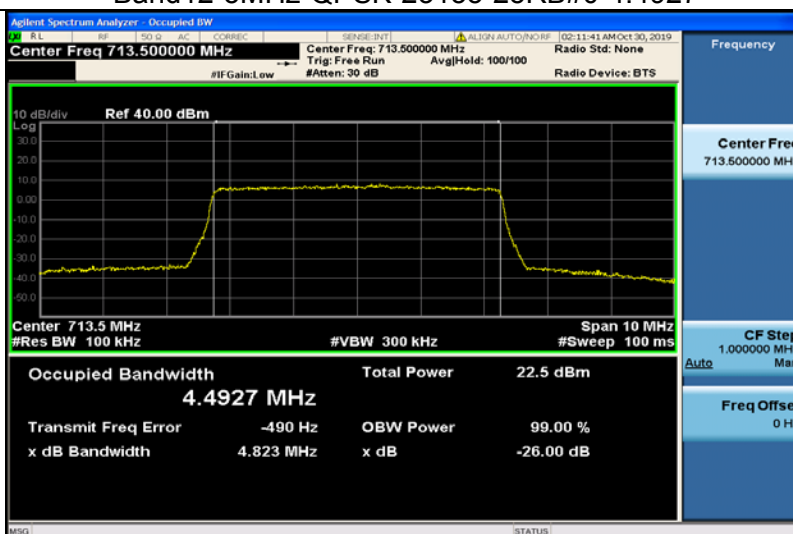

**Band12-3MHz-16QAM-23165-15RB#0-2.6937**

**Band12-5MHz-QPSK-23035-25RB#0-4.4865**

**Band12-5MHz-QPSK-23095-25RB#0-4.5089**

**Band12-5MHz-QPSK-23155-25RB#0-4.4927**

**Band12-5MHz-16QAM-23035-25RB#0-4.4865**