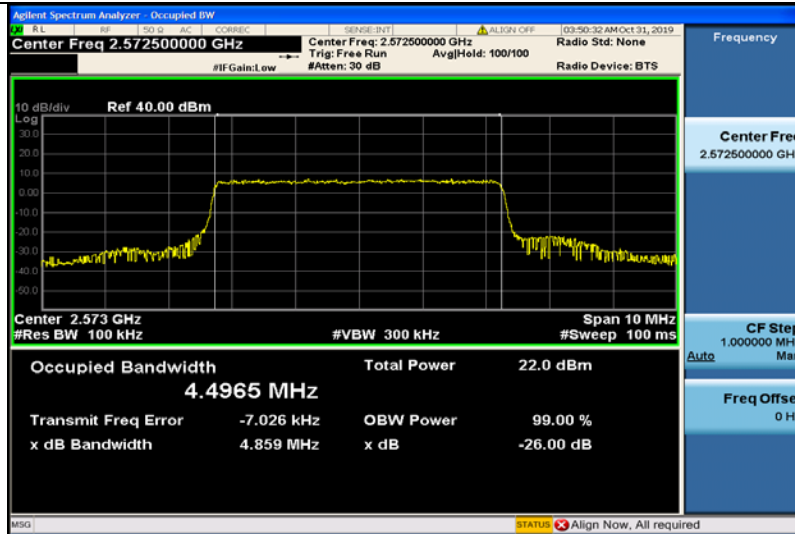

**Band13-5MHz-QPSK-23255-25RB#0-4.5056**

**Band13-5MHz-16QAM-23205-25RB#0-4.4975**

**Band13-5MHz-16QAM-23230-25RB#0-4.4994**

**Band13-5MHz-16QAM-23255-25RB#0-4.5065**

**Band13-10MHz-QPSK-23230-50RB#0-8.9580**

**Band13-10MHz-16QAM-23230-50RB#0-8.9461**

**LTE Band 38**
**Band38-5MHz-QPSK-37775-25RB#0-4.4954**

**Band38-5MHz-QPSK-38000-25RB#0-4.5021**

**Band38-5MHz-QPSK-38225-25RB#0-4.5102**

**Band38-5MHz-16QAM-37775-25RB#0-4.4965**