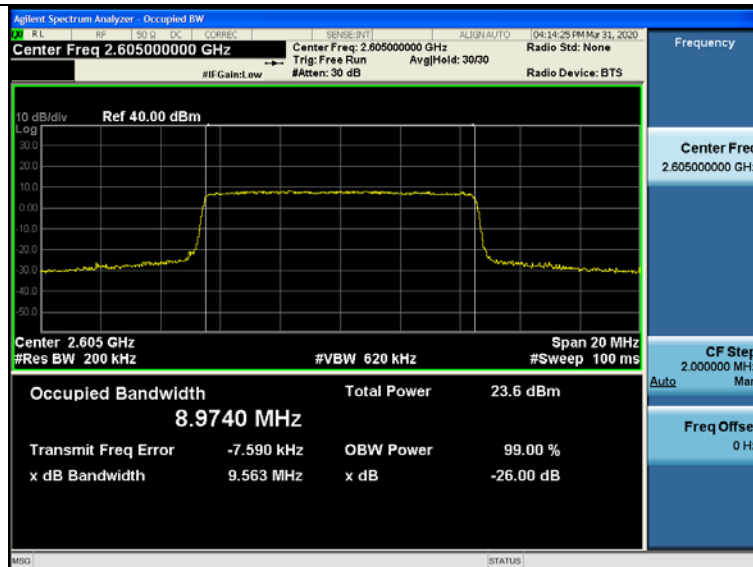

Band41-10MHz-QPSK-40740-50RB#0-8.9740