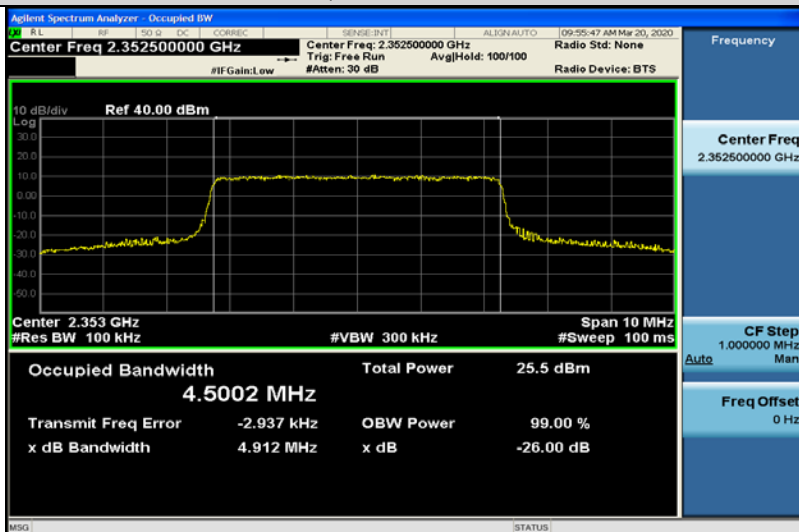

Band40-5MHz-QPSK-39175-25RB#0-4.5002