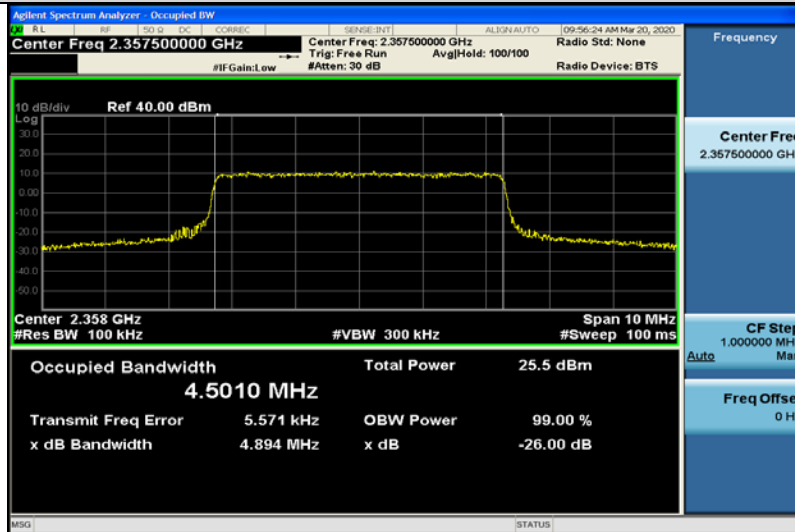

Band40-5MHz-QPSK-39225-25RB#0-4.5010