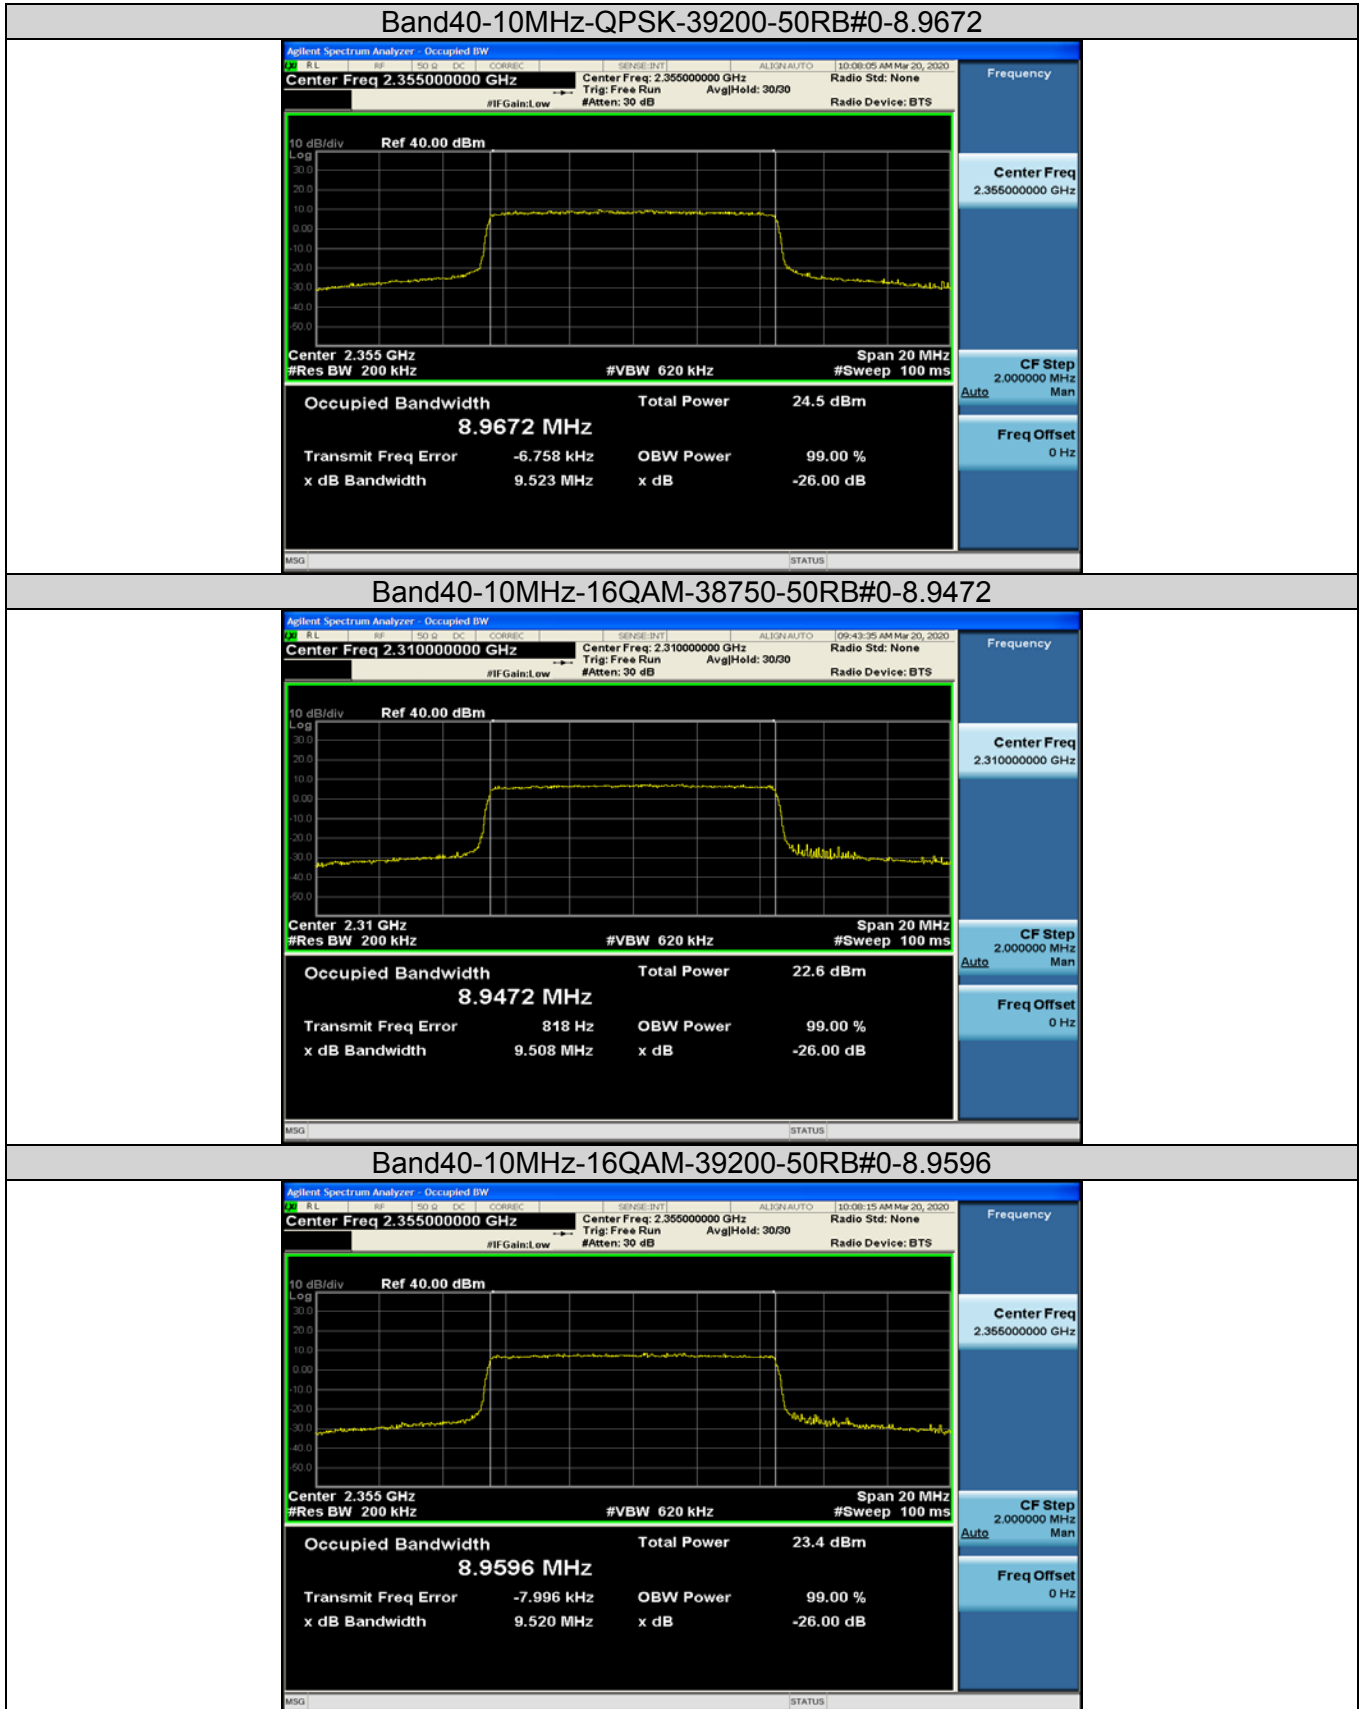

**LTE Band 40**
**Band40-5MHz-QPSK-38725-25RB#0-4.4952**

**Band40-5MHz-QPSK-38775-25RB#0-4.5014**

**Band40-5MHz-QPSK-39175-25RB#0-4.5002**

**Band40-5MHz-QPSK-39225-25RB#0-4.5010**

**Band40-5MHz-16QAM-38725-25RB#0-4.4939**

**Band40-5MHz-16QAM-38775-25RB#0-4.5004**

**Band40-5MHz-16QAM-39175-25RB#0-4.4955**

**Band40-5MHz-16QAM-39225-25RB#0-4.4963**

**Band40-10MHz-QPSK-38750-50RB#0-8.9509**

**LTE Band 41**
**Band41-5MHz-QPSK-40265-25RB#0-4.4951**