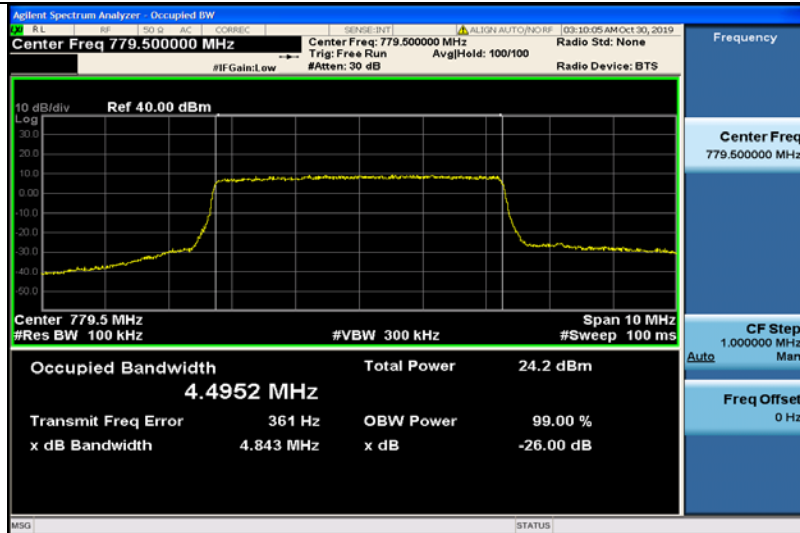

**Band12-10MHz-16QAM-23060-50RB#0-8.9049**

**Band12-10MHz-16QAM-23095-50RB#0-8.9908**

**Band12-10MHz-16QAM-23130-50RB#0-8.9617**

**LTE Band 13**
**Band13-5MHz-QPSK-23205-25RB#0-4.4952**

**Band13-5MHz-QPSK-23230-25RB#0-4.5021**