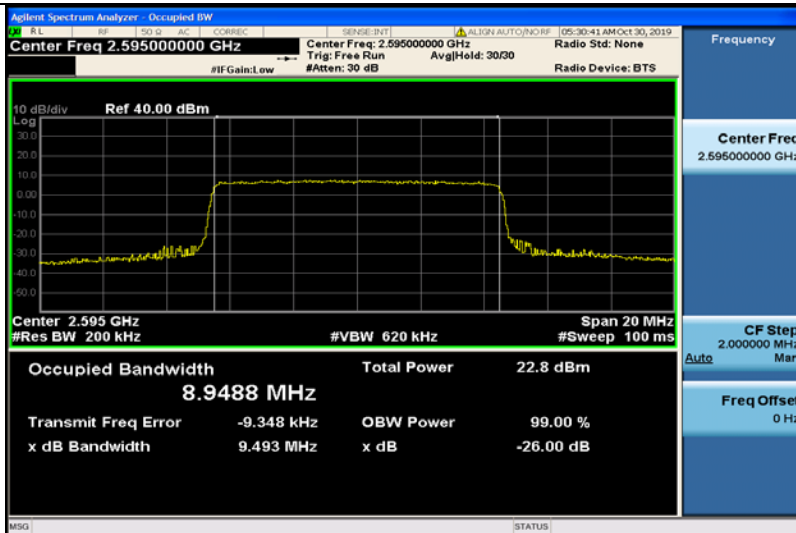

Band38-10MHz-16QAM-38000-50RB#0-8.9488