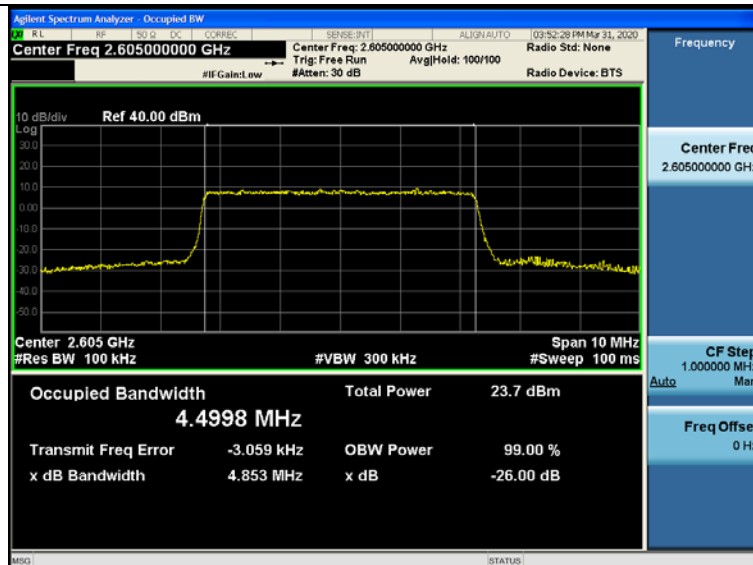

Band41-5MHz-16QAM-40740-25RB#0-4.4998