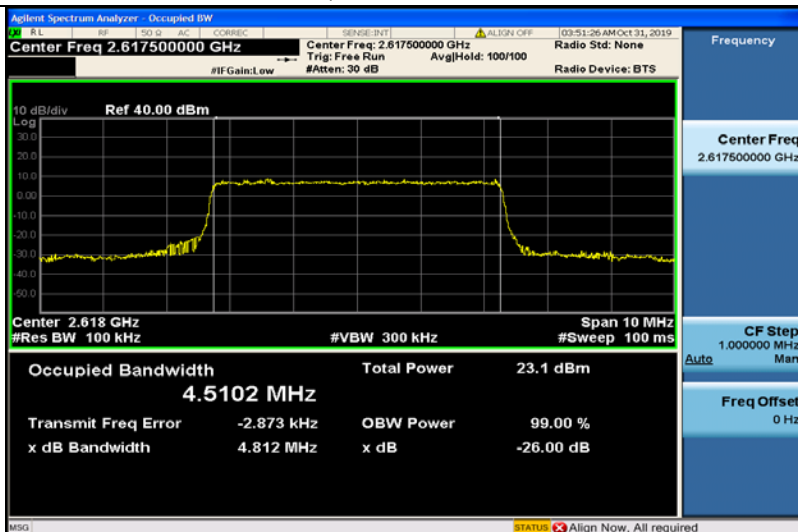

**Band13-5MHz-QPSK-23255-25RB#0-4.5056**

**Band13-5MHz-16QAM-23205-25RB#0-4.4975**

**Band13-5MHz-16QAM-23230-25RB#0-4.4994**

**Band13-5MHz-16QAM-23255-25RB#0-4.5065**

**Band13-10MHz-QPSK-23230-50RB#0-8.9580**

**Band13-10MHz-16QAM-23230-50RB#0-8.9461**

**LTE Band 38**
**Band38-5MHz-QPSK-37775-25RB#0-4.4954**

**Band38-5MHz-QPSK-38000-25RB#0-4.5021**

**Band38-5MHz-QPSK-38225-25RB#0-4.5102**

**Band38-5MHz-16QAM-37775-25RB#0-4.4965**