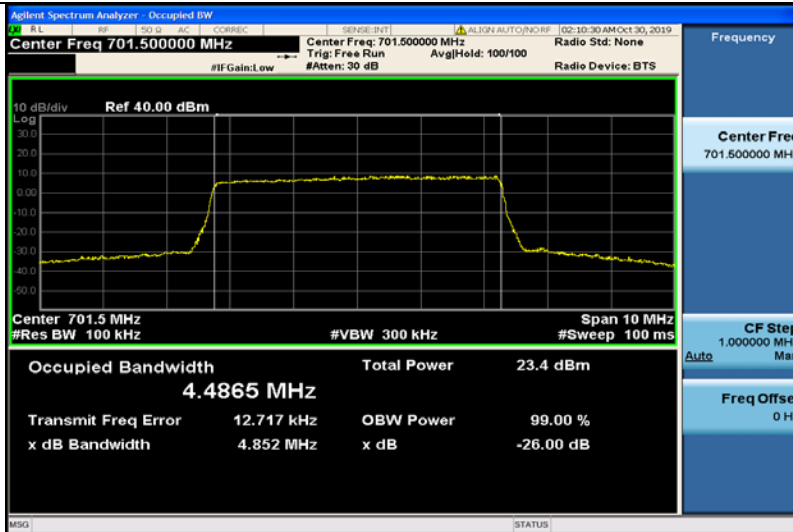

Band12-5MHz-QPSK-23035-25RB#0-4.4865