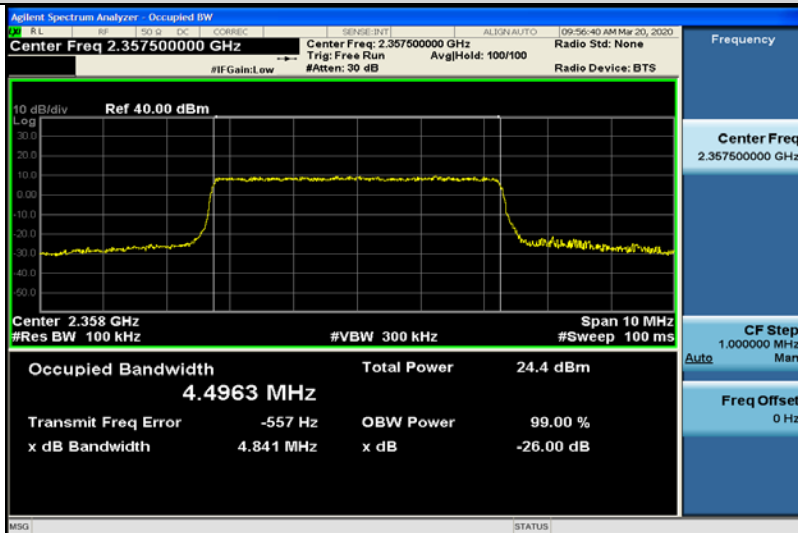

**Band40-5MHz-16QAM-38775-25RB#0-4.5004**

**Band40-5MHz-16QAM-39175-25RB#0-4.4955**

**Band40-5MHz-16QAM-39225-25RB#0-4.4963**

**Band40-10MHz-QPSK-38750-50RB#0-8.9509**

**LTE Band 41**
**Band41-5MHz-QPSK-40265-25RB#0-4.4951**