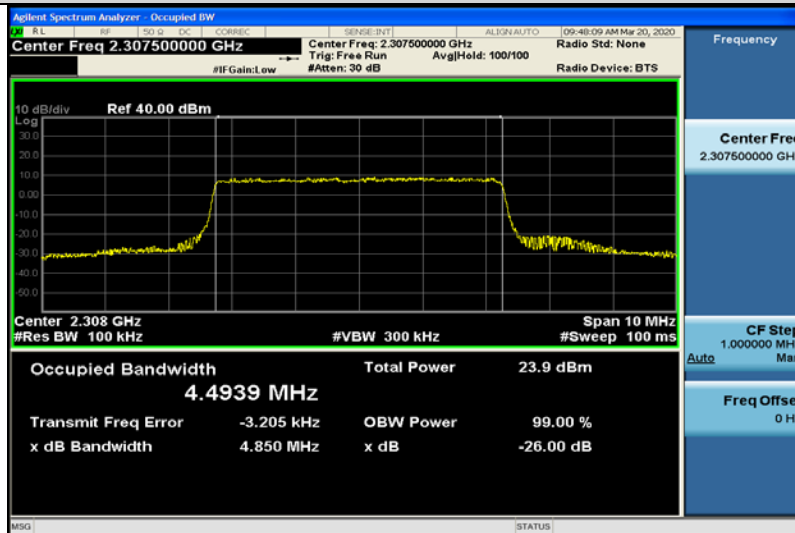

Band40-5MHz-16QAM-38725-25RB#0-4.4939