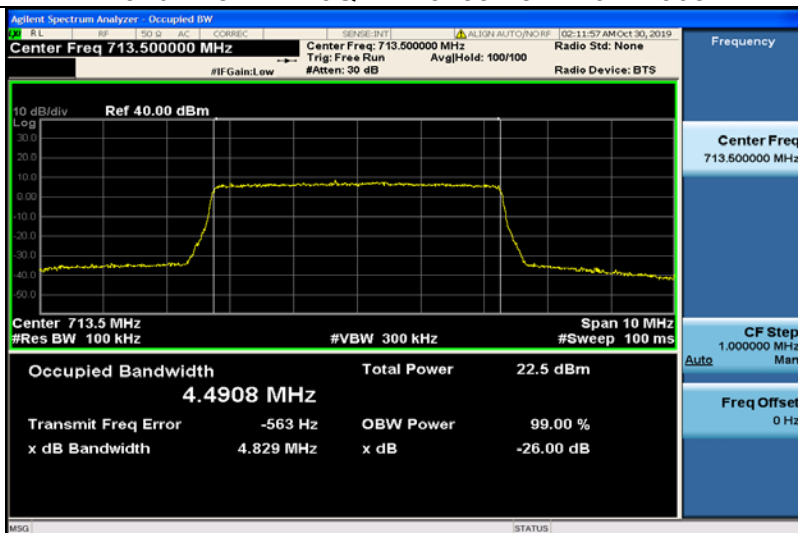

Band12-5MHz-16QAM-23155-25RB#0-4.4908