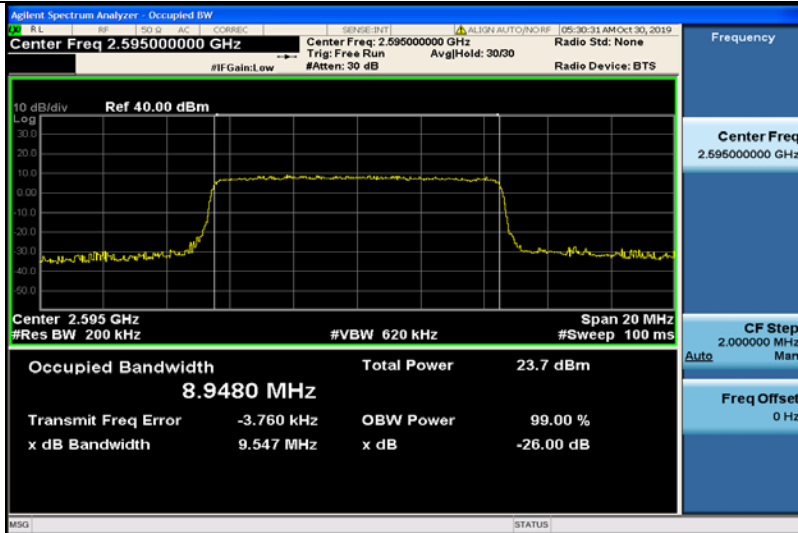

**Band38-5MHz-16QAM-38000-25RB#0-4.4989**

**Band38-5MHz-16QAM-38225-25RB#0-4.5022**

**Band38-10MHz-QPSK-37800-50RB#0-8.9511**

**Band38-10MHz-QPSK-38000-50RB#0-8.9480**

**Band38-10MHz-QPSK-38200-50RB#0-8.9644**