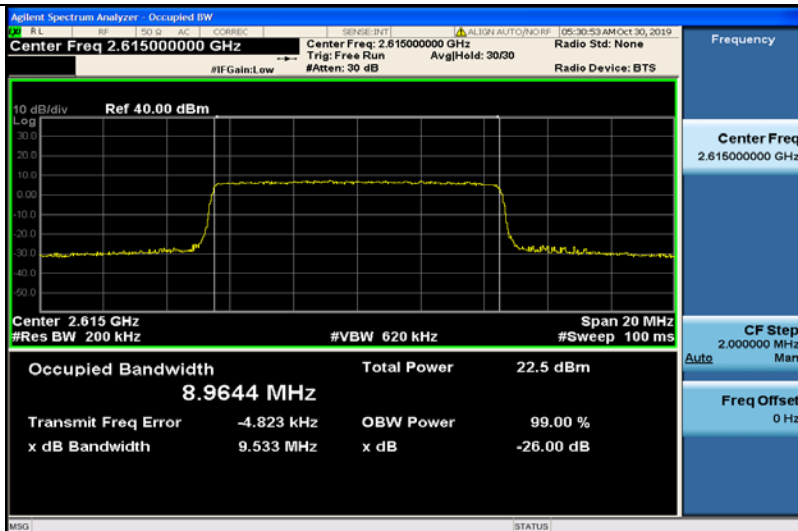

**Band38-5MHz-16QAM-38000-25RB#0-4.4989**

**Band38-5MHz-16QAM-38225-25RB#0-4.5022**

**Band38-10MHz-QPSK-37800-50RB#0-8.9511**

**Band38-10MHz-QPSK-38000-50RB#0-8.9480**

**Band38-10MHz-QPSK-38200-50RB#0-8.9644**