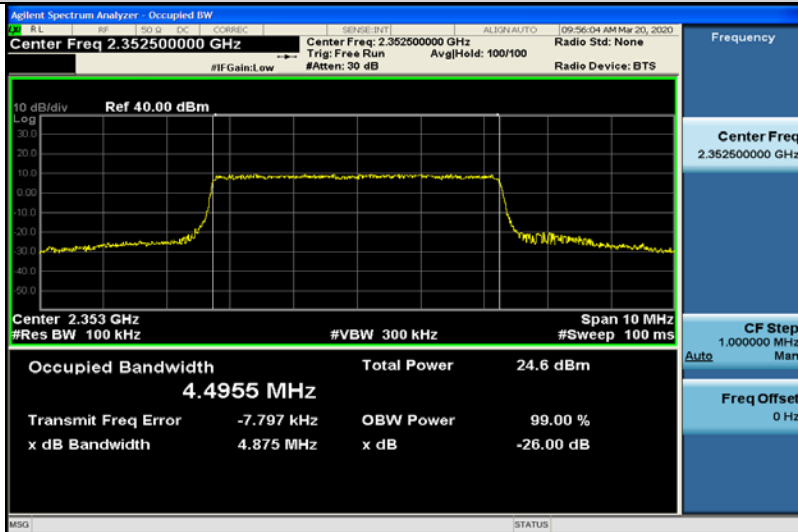

Band40-5MHz-16QAM-39175-25RB#0-4.4955