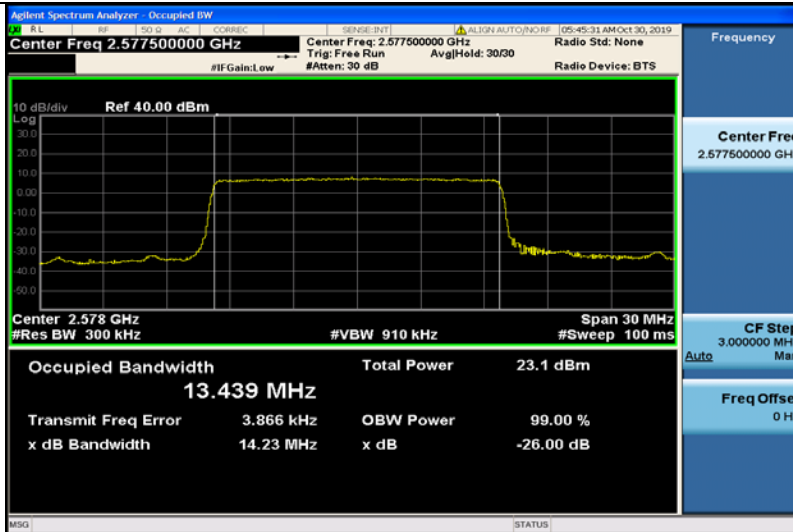

**Band38-10MHz-16QAM-37800-50RB#0-8.9522**

**Band38-10MHz-16QAM-38000-50RB#0-8.9488**

**Band38-10MHz-16QAM-38200-50RB#0-8.9730**

**Band38-15MHz-QPSK-37825-75RB#0-13.439**

**Band38-15MHz-QPSK-38000-75RB#0-13.423**