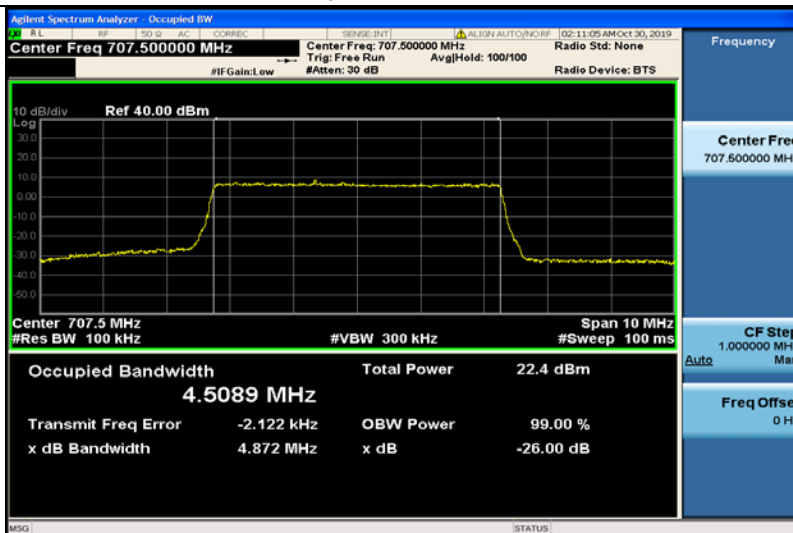

**Band12-3MHz-16QAM-23165-15RB#0-2.6937**

**Band12-5MHz-QPSK-23035-25RB#0-4.4865**

**Band12-5MHz-QPSK-23095-25RB#0-4.5089**

**Band12-5MHz-QPSK-23155-25RB#0-4.4927**

**Band12-5MHz-16QAM-23035-25RB#0-4.4865**