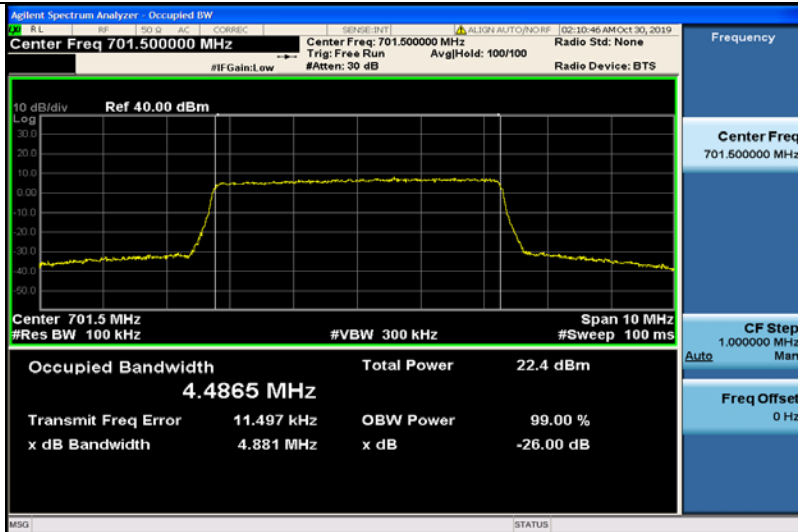

**Band12-3MHz-16QAM-23165-15RB#0-2.6937**

**Band12-5MHz-QPSK-23035-25RB#0-4.4865**

**Band12-5MHz-QPSK-23095-25RB#0-4.5089**

**Band12-5MHz-QPSK-23155-25RB#0-4.4927**

**Band12-5MHz-16QAM-23035-25RB#0-4.4865**