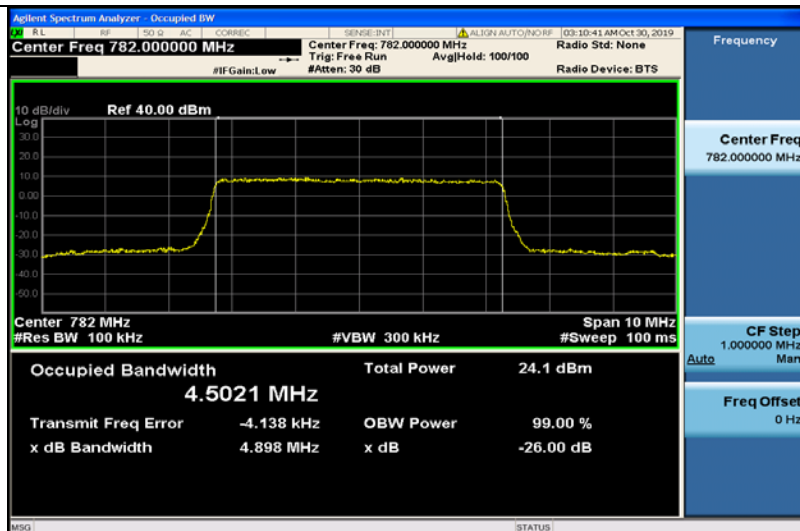

**Band12-10MHz-16QAM-23060-50RB#0-8.9049**

**Band12-10MHz-16QAM-23095-50RB#0-8.9908**

**Band12-10MHz-16QAM-23130-50RB#0-8.9617**

**LTE Band 13**
**Band13-5MHz-QPSK-23205-25RB#0-4.4952**

**Band13-5MHz-QPSK-23230-25RB#0-4.5021**