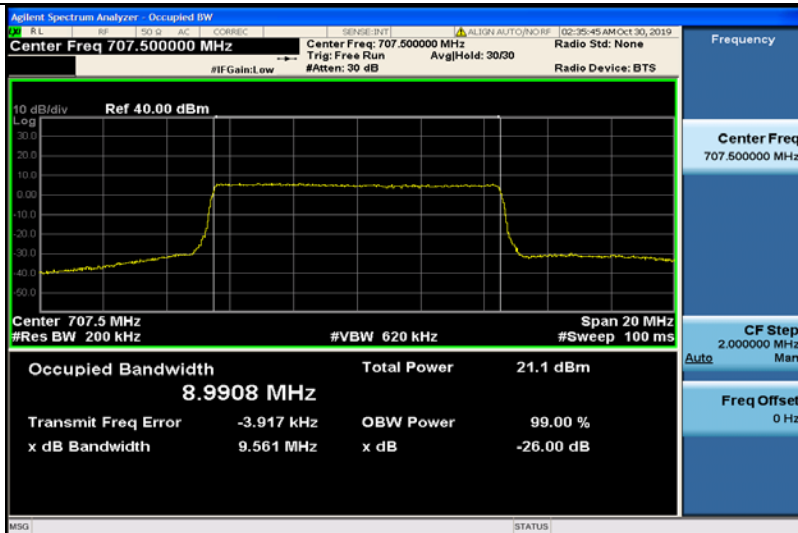

**Band12-5MHz-16QAM-23095-25RB#0-4.5114**

**Band12-5MHz-16QAM-23155-25RB#0-4.4908**

**Band12-10MHz-QPSK-23060-50RB#0-8.9190**

**Band12-10MHz-QPSK-23095-50RB#0-8.9983**

**Band12-10MHz-QPSK-23130-50RB#0-8.9668**

**Band12-10MHz-16QAM-23060-50RB#0-8.9049**

**Band12-10MHz-16QAM-23095-50RB#0-8.9908**

**Band12-10MHz-16QAM-23130-50RB#0-8.9617**

**LTE Band 13**
**Band13-5MHz-QPSK-23205-25RB#0-4.4952**

**Band13-5MHz-QPSK-23230-25RB#0-4.5021**