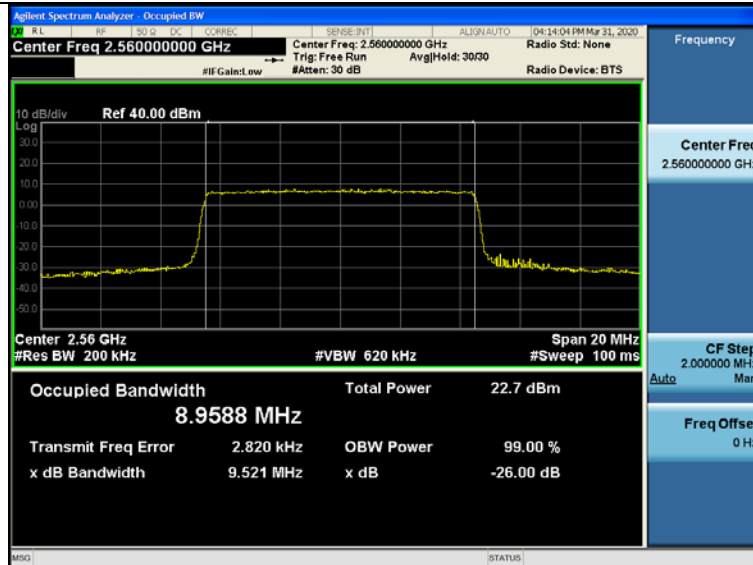

Band41-10MHz-QPSK-40290-50RB#0-8.9588