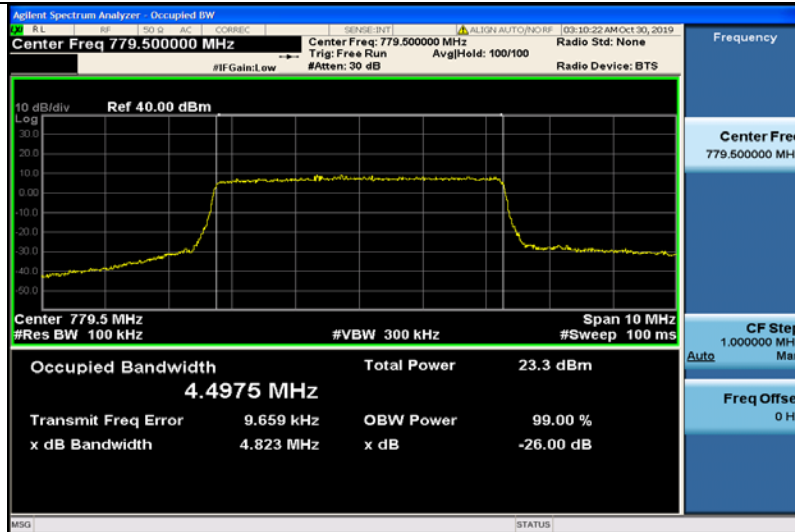

Band13-5MHz-16QAM-23205-25RB#0-4.4975