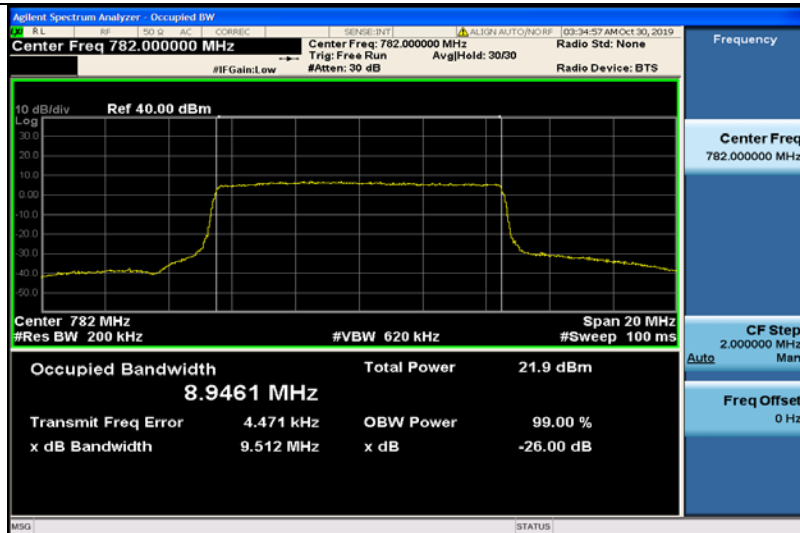

**Band13-5MHz-QPSK-23255-25RB#0-4.5056**

**Band13-5MHz-16QAM-23205-25RB#0-4.4975**

**Band13-5MHz-16QAM-23230-25RB#0-4.4994**

**Band13-5MHz-16QAM-23255-25RB#0-4.5065**

**Band13-10MHz-QPSK-23230-50RB#0-8.9580**

**Band13-10MHz-16QAM-23230-50RB#0-8.9461**

**LTE Band 38**
**Band38-5MHz-QPSK-37775-25RB#0-4.4954**

**Band38-5MHz-QPSK-38000-25RB#0-4.5021**

**Band38-5MHz-QPSK-38225-25RB#0-4.5102**

**Band38-5MHz-16QAM-37775-25RB#0-4.4965**