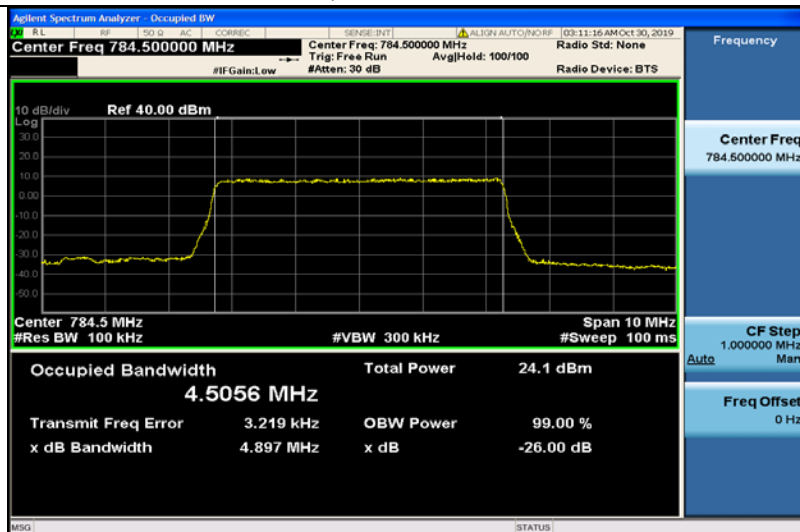

Band13-5MHz-QPSK-23255-25RB#0-4.5056