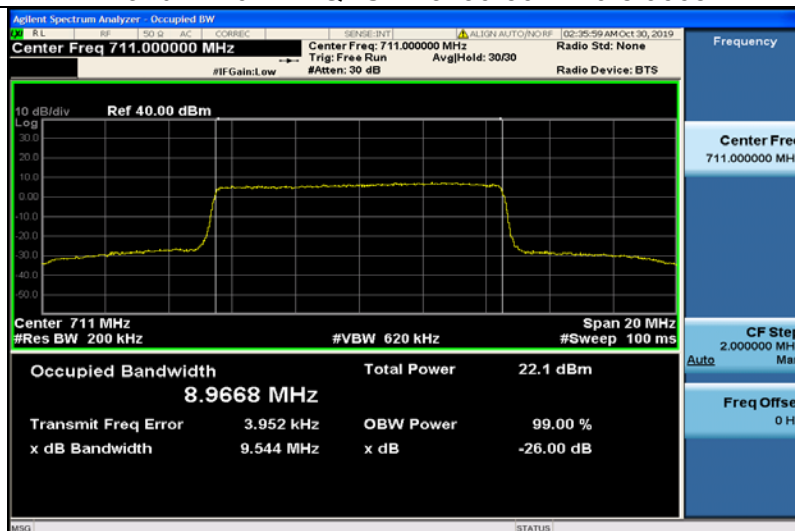

**Band12-5MHz-16QAM-23095-25RB#0-4.5114**

**Band12-5MHz-16QAM-23155-25RB#0-4.4908**

**Band12-10MHz-QPSK-23060-50RB#0-8.9190**

**Band12-10MHz-QPSK-23095-50RB#0-8.9983**

**Band12-10MHz-QPSK-23130-50RB#0-8.9668**

**Band12-10MHz-16QAM-23060-50RB#0-8.9049**

**Band12-10MHz-16QAM-23095-50RB#0-8.9908**

**Band12-10MHz-16QAM-23130-50RB#0-8.9617**

**LTE Band 13**
**Band13-5MHz-QPSK-23205-25RB#0-4.4952**

**Band13-5MHz-QPSK-23230-25RB#0-4.5021**