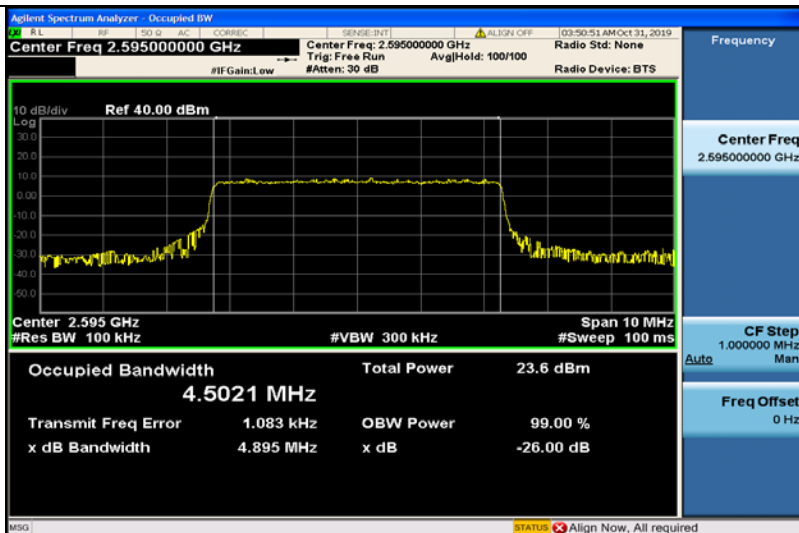

**Band13-10MHz-16QAM-23230-50RB#0-8.9461**

**LTE Band 38**
**Band38-5MHz-QPSK-37775-25RB#0-4.4954**

**Band38-5MHz-QPSK-38000-25RB#0-4.5021**

**Band38-5MHz-QPSK-38225-25RB#0-4.5102**

**Band38-5MHz-16QAM-37775-25RB#0-4.4965**