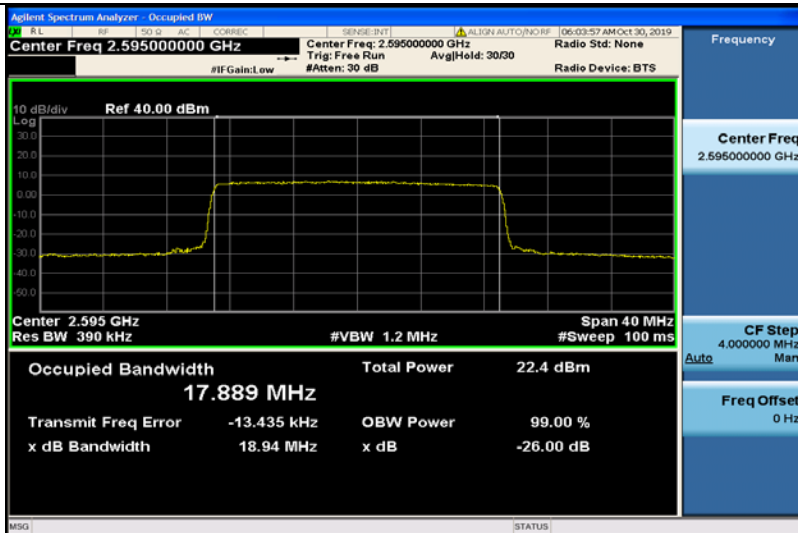

**Band38-20MHz-QPSK-38000-100RB#0-17.891**

**Band38-20MHz-QPSK-38150-100RB#0-17.902**

**Band38-20MHz-16QAM-37850-100RB#0-17.878**

**Band38-20MHz-16QAM-38000-100RB#0-17.889**

**Band38-20MHz-16QAM-38150-100RB#0-17.900**