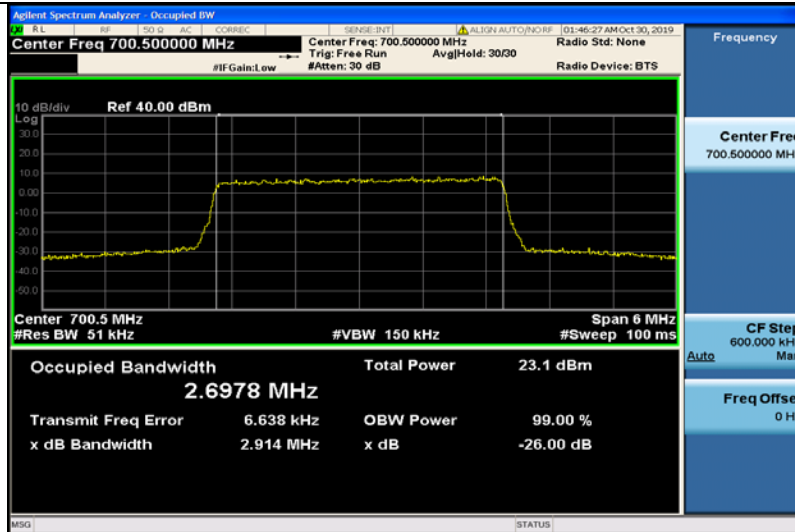

**Band12-3MHz-QPSK-23025-15RB#0-2.6978**

**Band12-3MHz-QPSK-23095-15RB#0-2.7005**

**Band12-3MHz-QPSK-23165-15RB#0-2.6888**

**Band12-3MHz-16QAM-23025-15RB#0-2.6915**

**Band12-3MHz-16QAM-23095-15RB#0-2.6942**