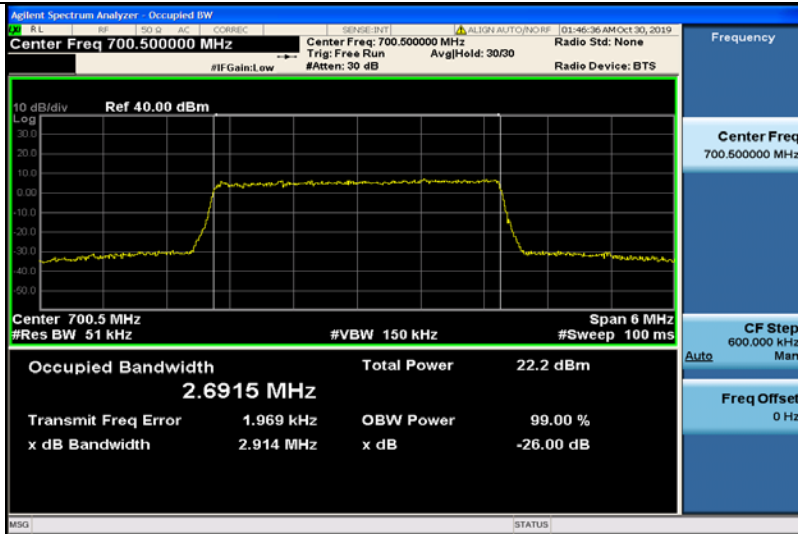

**Band12-3MHz-QPSK-23025-15RB#0-2.6978**

**Band12-3MHz-QPSK-23095-15RB#0-2.7005**

**Band12-3MHz-QPSK-23165-15RB#0-2.6888**

**Band12-3MHz-16QAM-23025-15RB#0-2.6915**

**Band12-3MHz-16QAM-23095-15RB#0-2.6942**