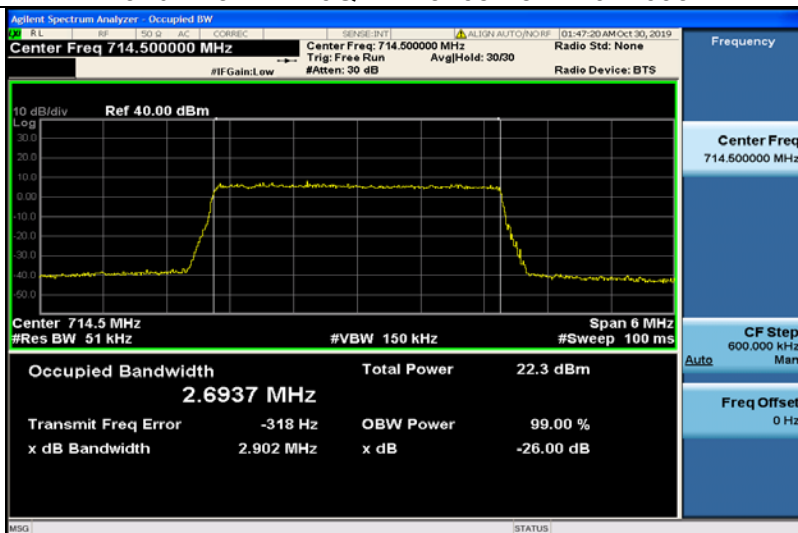

Band12-3MHz-16QAM-23165-15RB#0-2.6937