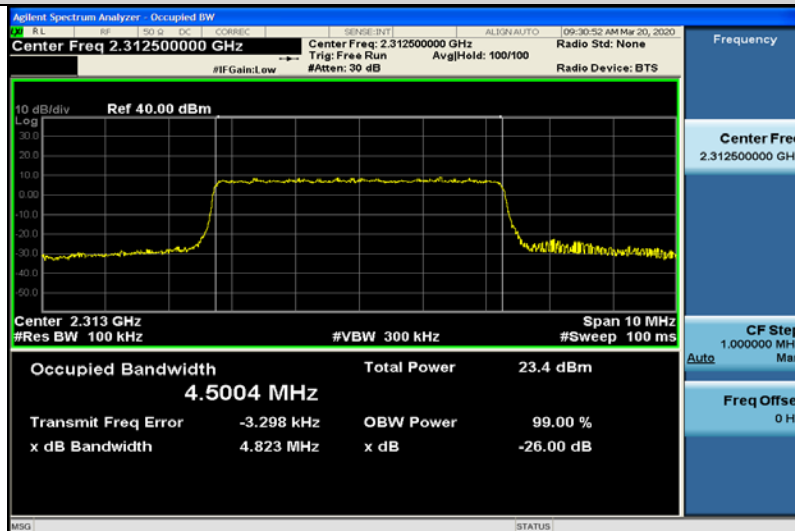

Band40-5MHz-16QAM-38775-25RB#0-4.5004