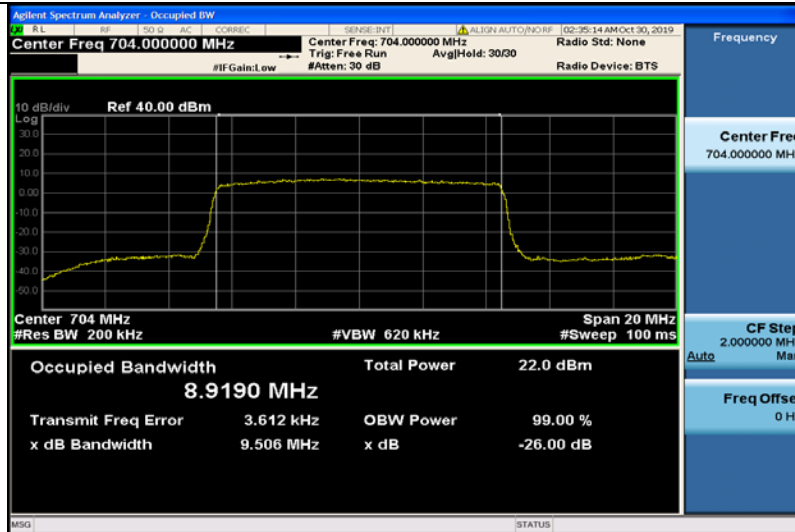

Band12-10MHz-QPSK-23060-50RB#0-8.9190