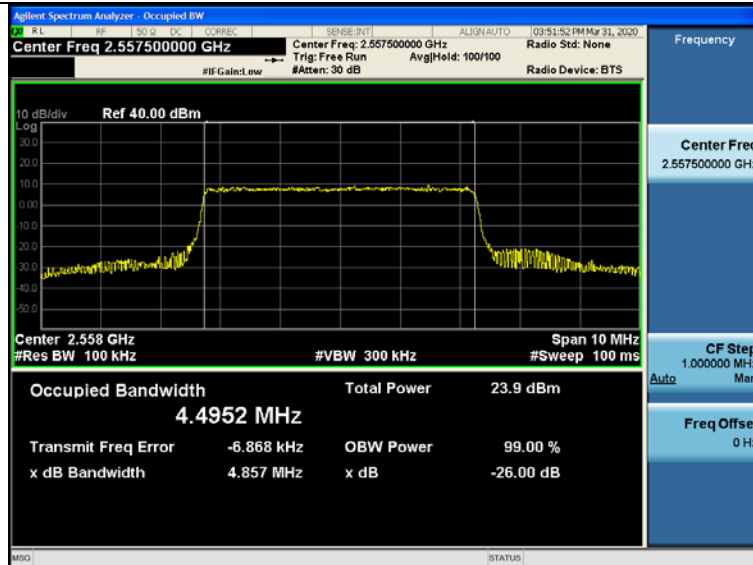

Band41-5MHz-16QAM-40265-25RB#0-4.4952