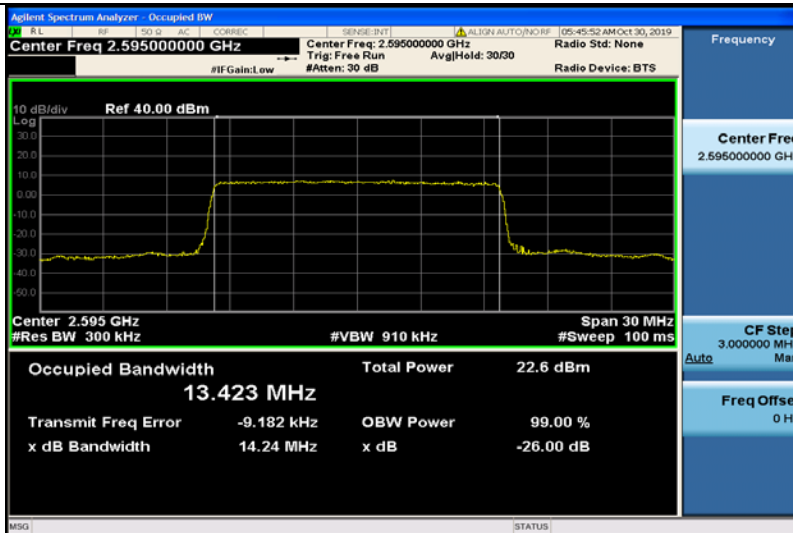

**Band38-10MHz-16QAM-37800-50RB#0-8.9522**

**Band38-10MHz-16QAM-38000-50RB#0-8.9488**

**Band38-10MHz-16QAM-38200-50RB#0-8.9730**

**Band38-15MHz-QPSK-37825-75RB#0-13.439**

**Band38-15MHz-QPSK-38000-75RB#0-13.423**