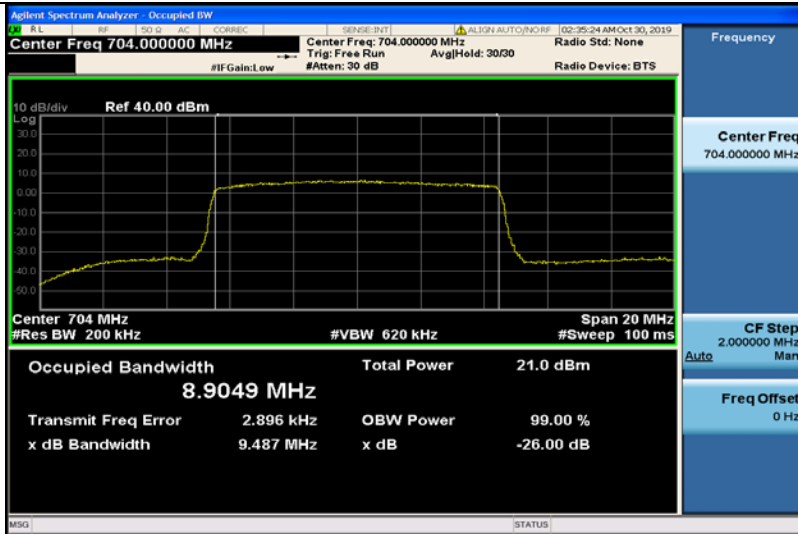

**Band12-5MHz-16QAM-23095-25RB#0-4.5114**

**Band12-5MHz-16QAM-23155-25RB#0-4.4908**

**Band12-10MHz-QPSK-23060-50RB#0-8.9190**

**Band12-10MHz-QPSK-23095-50RB#0-8.9983**

**Band12-10MHz-QPSK-23130-50RB#0-8.9668**

**Band12-10MHz-16QAM-23060-50RB#0-8.9049**

**Band12-10MHz-16QAM-23095-50RB#0-8.9908**

**Band12-10MHz-16QAM-23130-50RB#0-8.9617**

**LTE Band 13**
**Band13-5MHz-QPSK-23205-25RB#0-4.4952**

**Band13-5MHz-QPSK-23230-25RB#0-4.5021**