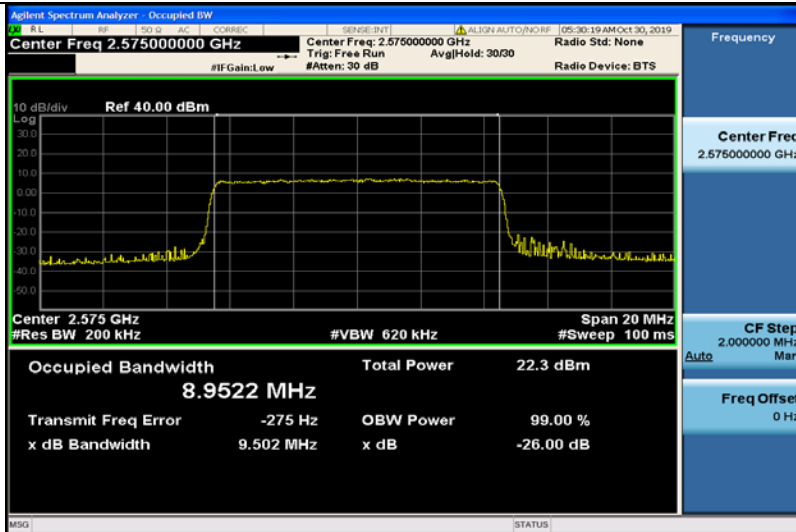

Band38-10MHz-16QAM-37800-50RB#0-8.9522