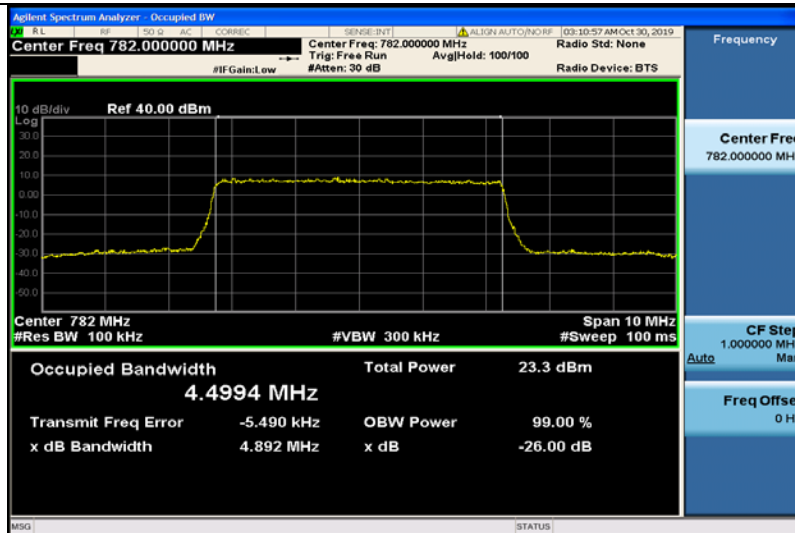

Band13-5MHz-16QAM-23230-25RB#0-4.4994