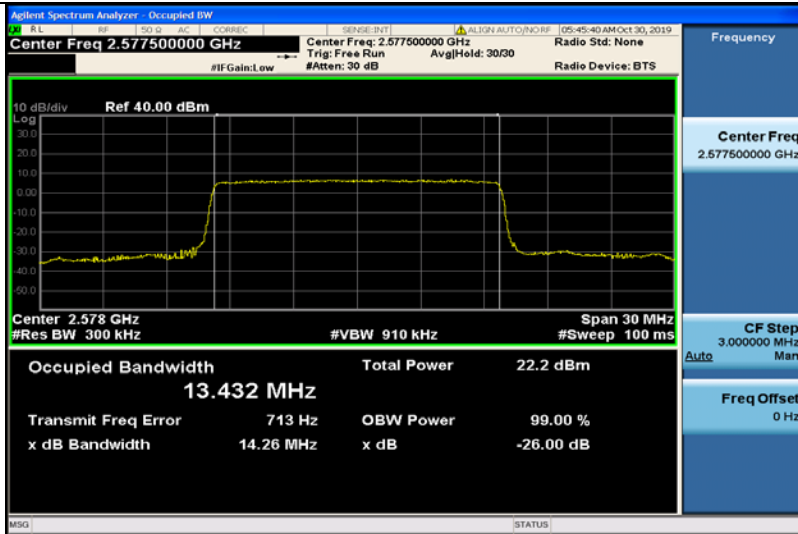

Band38-15MHz-16QAM-37825-75RB#0-13.432