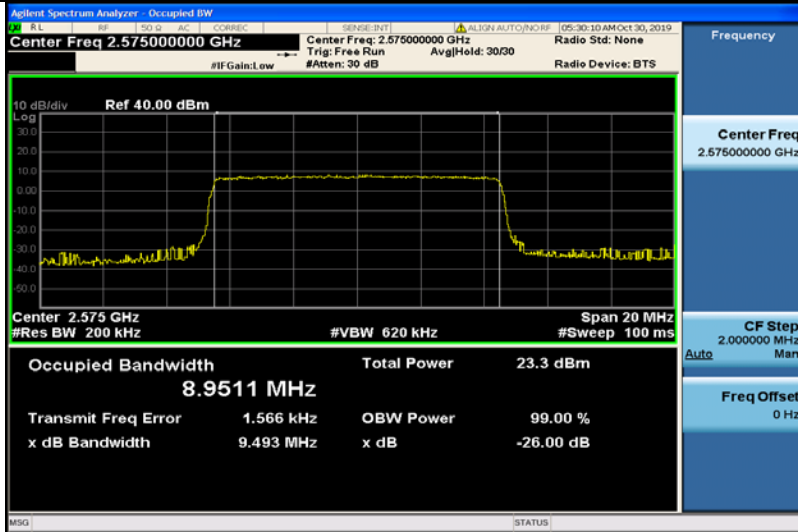

**Band38-5MHz-16QAM-38000-25RB#0-4.4989**

**Band38-5MHz-16QAM-38225-25RB#0-4.5022**

**Band38-10MHz-QPSK-37800-50RB#0-8.9511**

**Band38-10MHz-QPSK-38000-50RB#0-8.9480**

**Band38-10MHz-QPSK-38200-50RB#0-8.9644**