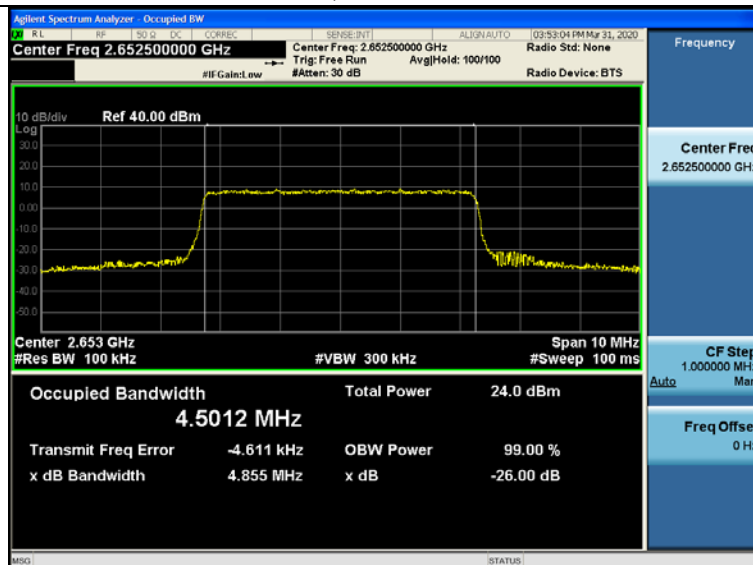

**Band41-5MHz-QPSK-40740-25RB#0-4.5031**

**Band41-5MHz-QPSK-41215-25RB#0-4.4988**

**Band41-5MHz-16QAM-40265-25RB#0-4.4952**

**Band41-5MHz-16QAM-40740-25RB#0-4.4998**

**Band41-5MHz-16QAM-41215-25RB#0-4.5012**