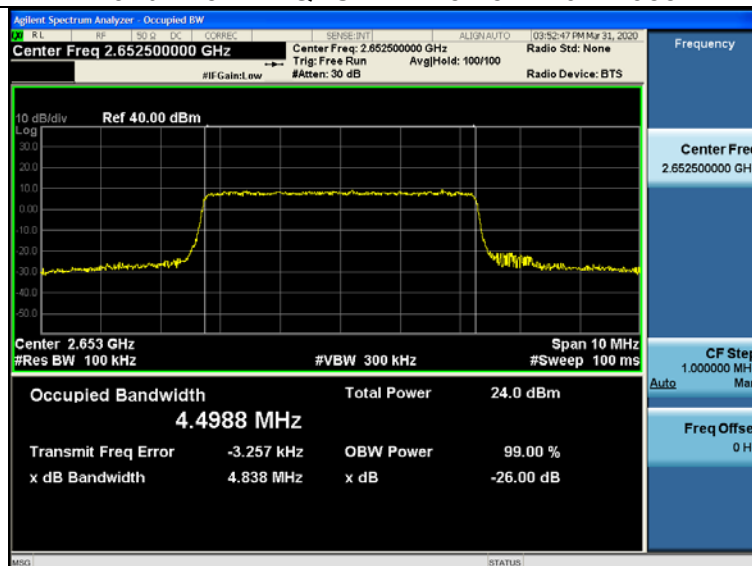

Band41-5MHz-QPSK-41215-25RB#0-4.4988