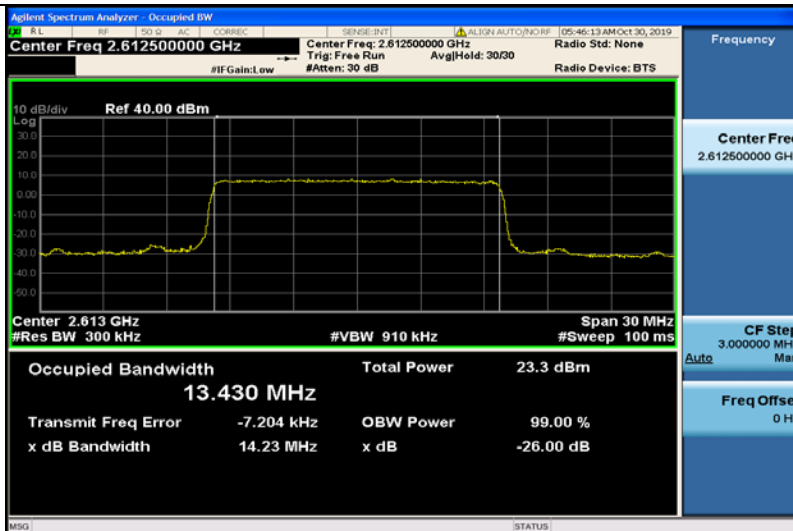

Band38-15MHz-QPSK-38175-75RB#0-13.430