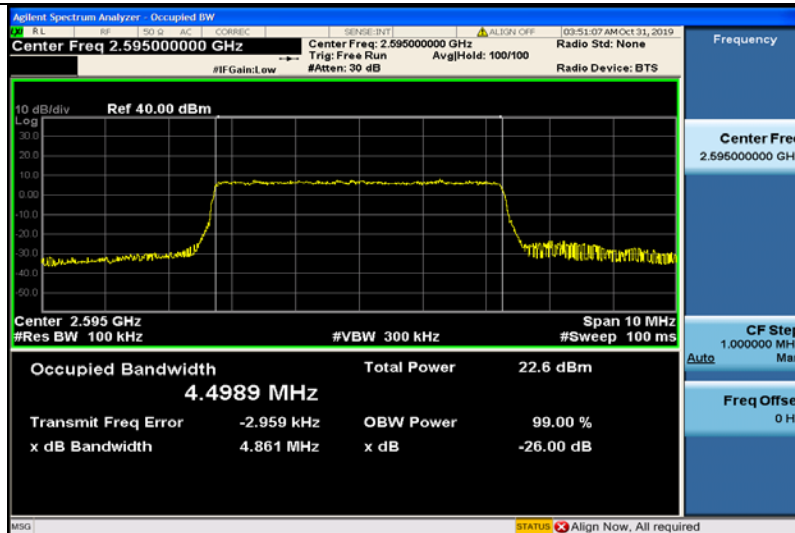

Band38-5MHz-16QAM-38000-25RB#0-4.4989