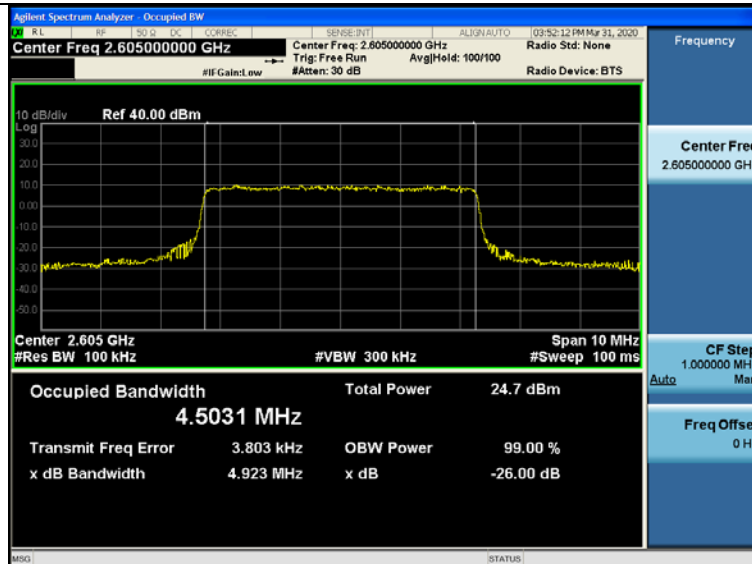

Band41-5MHz-QPSK-40740-25RB#0-4.5031