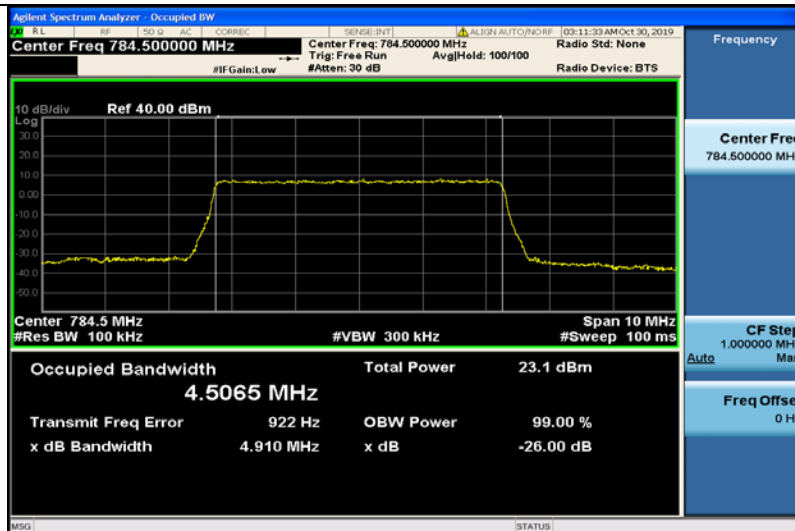

**Band13-5MHz-QPSK-23255-25RB#0-4.5056**

**Band13-5MHz-16QAM-23205-25RB#0-4.4975**

**Band13-5MHz-16QAM-23230-25RB#0-4.4994**

**Band13-5MHz-16QAM-23255-25RB#0-4.5065**

**Band13-10MHz-QPSK-23230-50RB#0-8.9580**

**Band13-10MHz-16QAM-23230-50RB#0-8.9461**

**LTE Band 38**
**Band38-5MHz-QPSK-37775-25RB#0-4.4954**

**Band38-5MHz-QPSK-38000-25RB#0-4.5021**

**Band38-5MHz-QPSK-38225-25RB#0-4.5102**

**Band38-5MHz-16QAM-37775-25RB#0-4.4965**