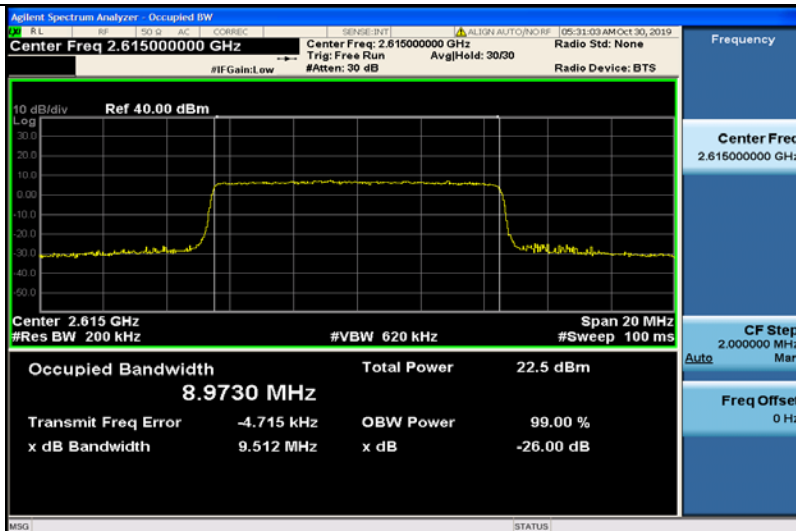

Band38-10MHz-16QAM-38200-50RB#0-8.9730