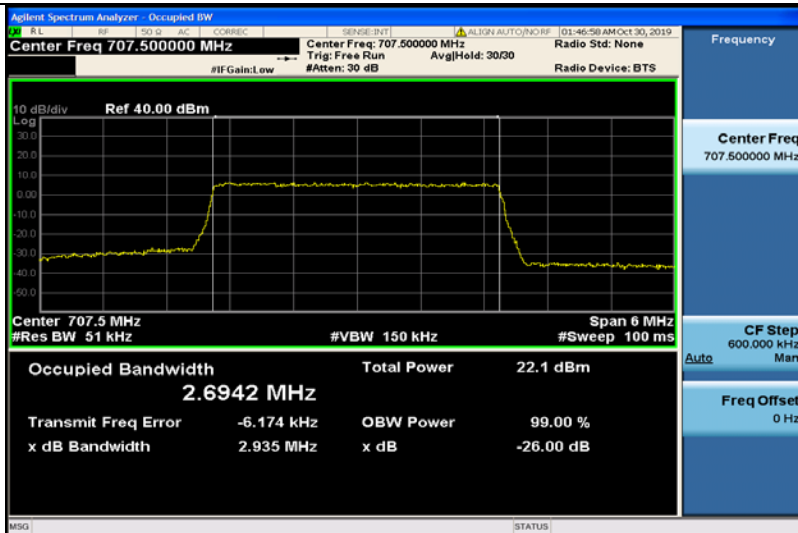

**Band12-3MHz-QPSK-23025-15RB#0-2.6978**

**Band12-3MHz-QPSK-23095-15RB#0-2.7005**

**Band12-3MHz-QPSK-23165-15RB#0-2.6888**

**Band12-3MHz-16QAM-23025-15RB#0-2.6915**

**Band12-3MHz-16QAM-23095-15RB#0-2.6942**