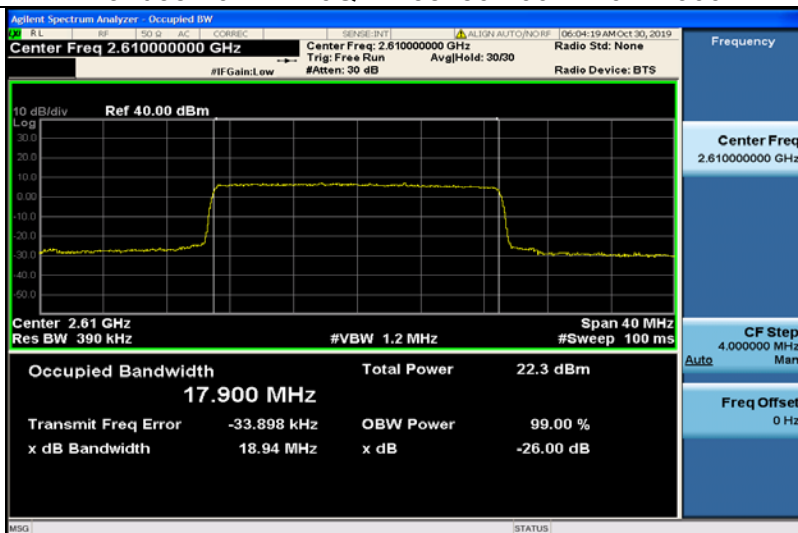

**Band38-20MHz-QPSK-38000-100RB#0-17.891**

**Band38-20MHz-QPSK-38150-100RB#0-17.902**

**Band38-20MHz-16QAM-37850-100RB#0-17.878**

**Band38-20MHz-16QAM-38000-100RB#0-17.889**

**Band38-20MHz-16QAM-38150-100RB#0-17.900**