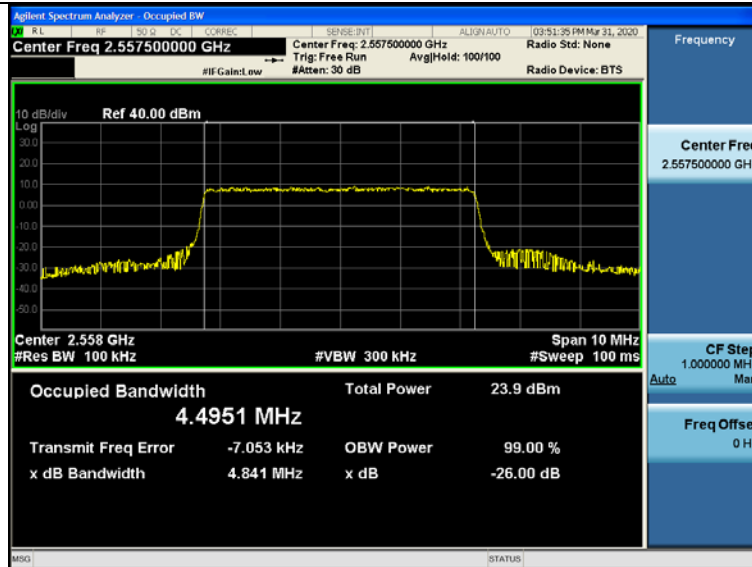

**Band40-5MHz-16QAM-38775-25RB#0-4.5004**

**Band40-5MHz-16QAM-39175-25RB#0-4.4955**

**Band40-5MHz-16QAM-39225-25RB#0-4.4963**

**Band40-10MHz-QPSK-38750-50RB#0-8.9509**

**LTE Band 41**
**Band41-5MHz-QPSK-40265-25RB#0-4.4951**