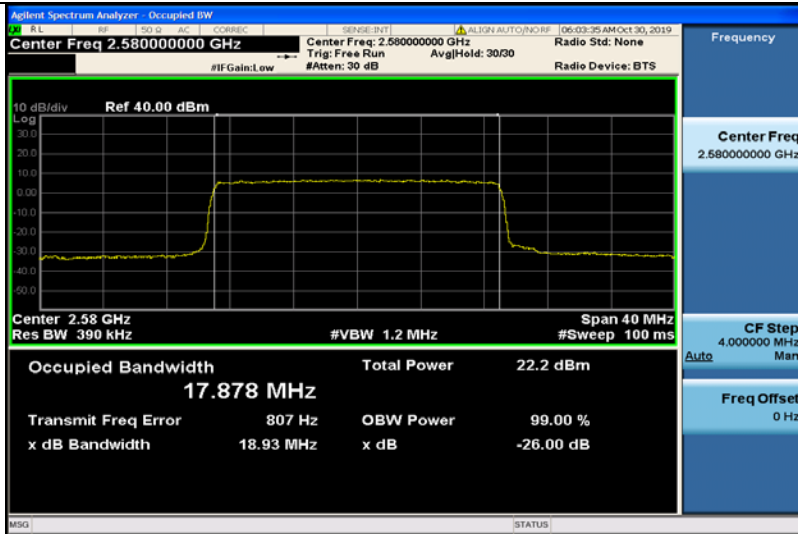

**Band38-20MHz-QPSK-38000-100RB#0-17.891**

**Band38-20MHz-QPSK-38150-100RB#0-17.902**

**Band38-20MHz-16QAM-37850-100RB#0-17.878**

**Band38-20MHz-16QAM-38000-100RB#0-17.889**

**Band38-20MHz-16QAM-38150-100RB#0-17.900**