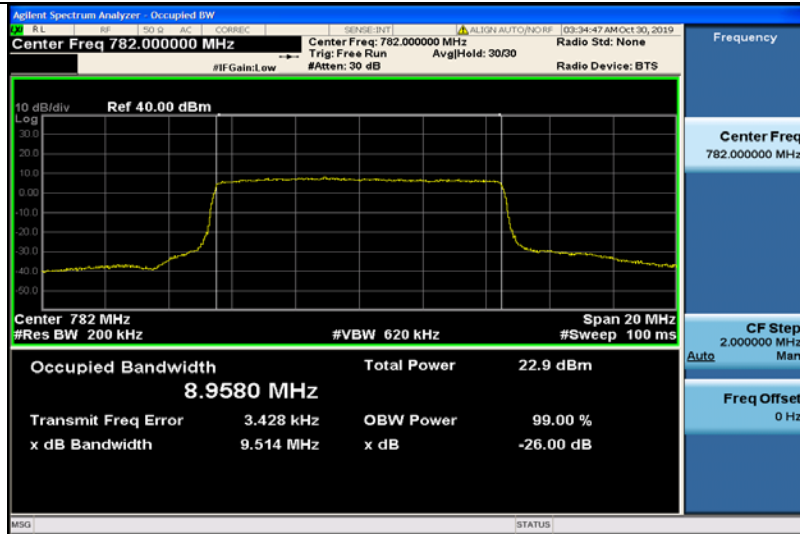

**Band13-10MHz-16QAM-23230-50RB#0-8.9461**

**LTE Band 38**
**Band38-5MHz-QPSK-37775-25RB#0-4.4954**

**Band38-5MHz-QPSK-38000-25RB#0-4.5021**

**Band38-5MHz-QPSK-38225-25RB#0-4.5102**

**Band38-5MHz-16QAM-37775-25RB#0-4.4965**