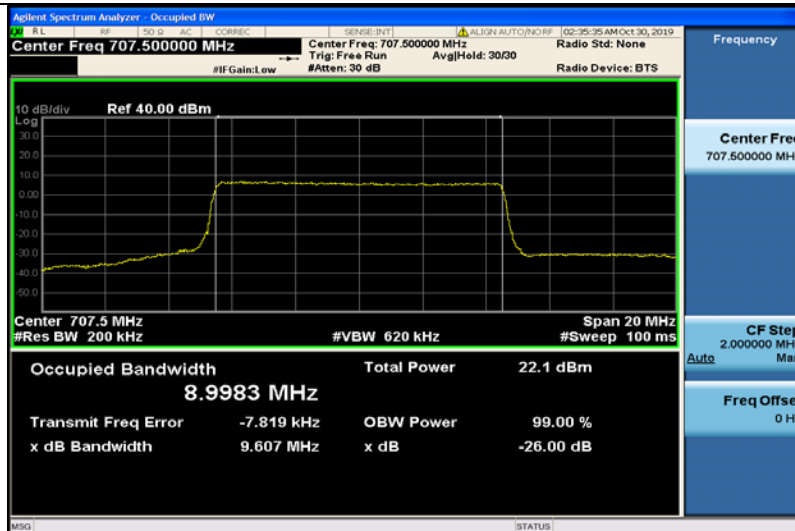

**Band12-5MHz-16QAM-23095-25RB#0-4.5114**

**Band12-5MHz-16QAM-23155-25RB#0-4.4908**

**Band12-10MHz-QPSK-23060-50RB#0-8.9190**

**Band12-10MHz-QPSK-23095-50RB#0-8.9983**

**Band12-10MHz-QPSK-23130-50RB#0-8.9668**

**Band12-10MHz-16QAM-23060-50RB#0-8.9049**

**Band12-10MHz-16QAM-23095-50RB#0-8.9908**

**Band12-10MHz-16QAM-23130-50RB#0-8.9617**

**LTE Band 13**
**Band13-5MHz-QPSK-23205-25RB#0-4.4952**

**Band13-5MHz-QPSK-23230-25RB#0-4.5021**