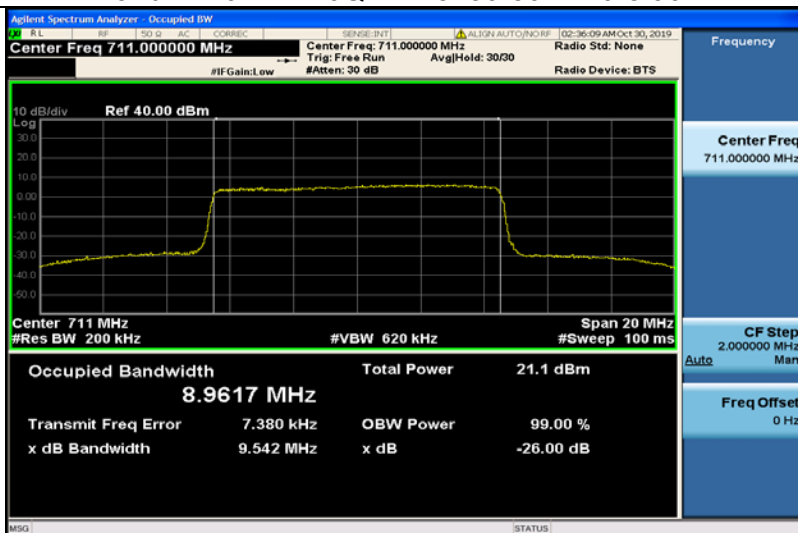

**Band12-5MHz-16QAM-23095-25RB#0-4.5114**

**Band12-5MHz-16QAM-23155-25RB#0-4.4908**

**Band12-10MHz-QPSK-23060-50RB#0-8.9190**

**Band12-10MHz-QPSK-23095-50RB#0-8.9983**

**Band12-10MHz-QPSK-23130-50RB#0-8.9668**

**Band12-10MHz-16QAM-23060-50RB#0-8.9049**

**Band12-10MHz-16QAM-23095-50RB#0-8.9908**

**Band12-10MHz-16QAM-23130-50RB#0-8.9617**

**LTE Band 13**
**Band13-5MHz-QPSK-23205-25RB#0-4.4952**

**Band13-5MHz-QPSK-23230-25RB#0-4.5021**