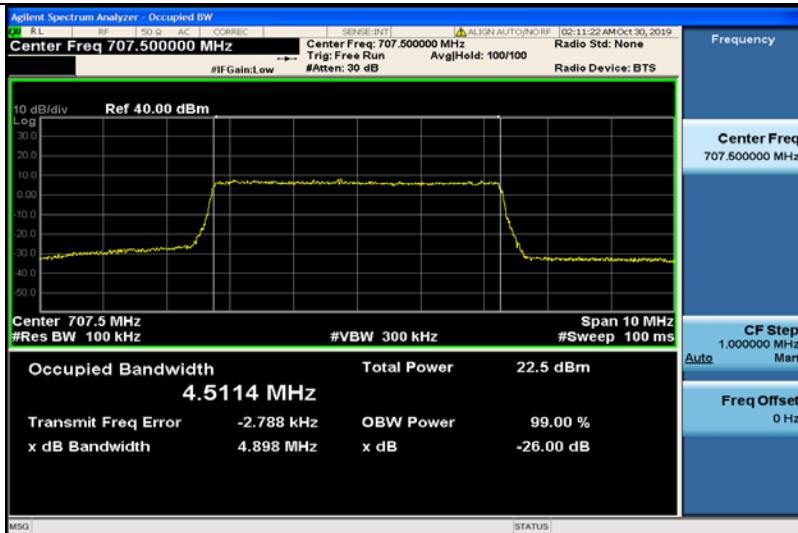

Band12-5MHz-16QAM-23095-25RB#0-4.5114