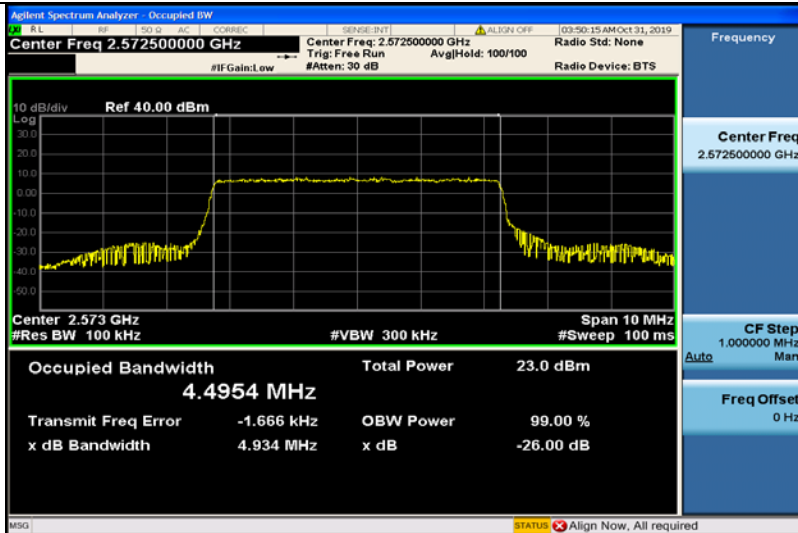

**Band13-5MHz-QPSK-23255-25RB#0-4.5056**

**Band13-5MHz-16QAM-23205-25RB#0-4.4975**

**Band13-5MHz-16QAM-23230-25RB#0-4.4994**

**Band13-5MHz-16QAM-23255-25RB#0-4.5065**

**Band13-10MHz-QPSK-23230-50RB#0-8.9580**

**Band13-10MHz-16QAM-23230-50RB#0-8.9461**

**LTE Band 38**
**Band38-5MHz-QPSK-37775-25RB#0-4.4954**

**Band38-5MHz-QPSK-38000-25RB#0-4.5021**

**Band38-5MHz-QPSK-38225-25RB#0-4.5102**

**Band38-5MHz-16QAM-37775-25RB#0-4.4965**