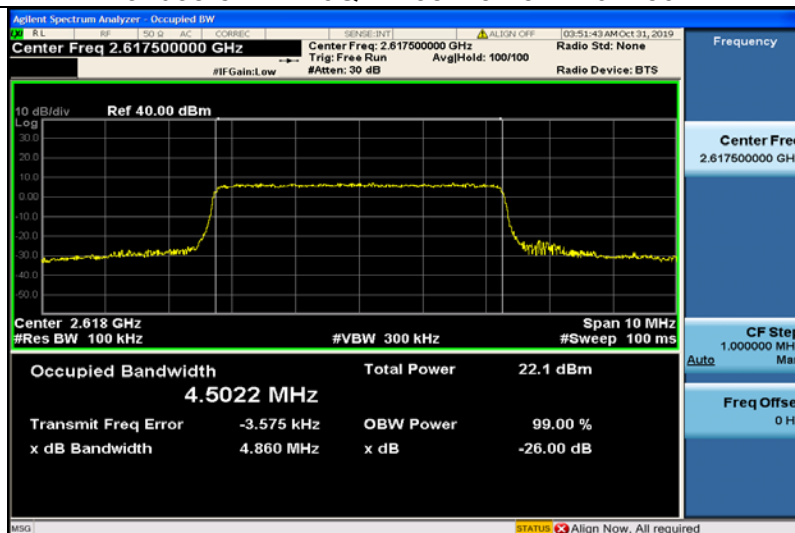

Band38-5MHz-16QAM-38225-25RB#0-4.5022