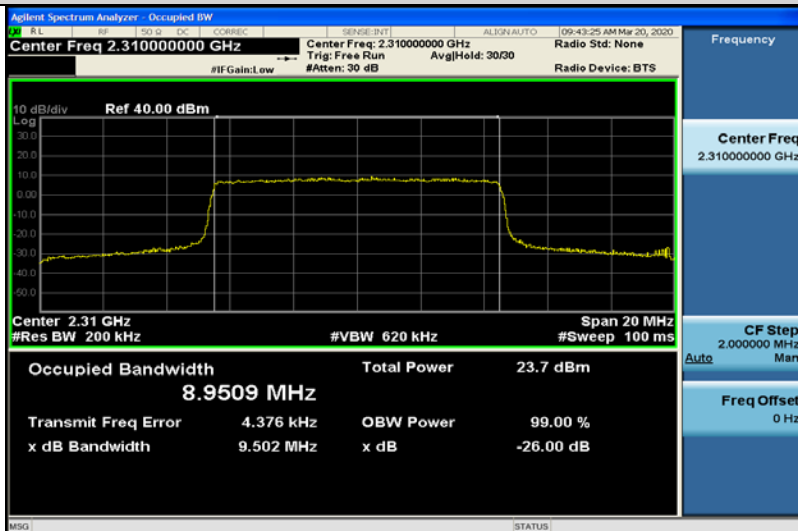

**Band40-5MHz-16QAM-38775-25RB#0-4.5004**

**Band40-5MHz-16QAM-39175-25RB#0-4.4955**

**Band40-5MHz-16QAM-39225-25RB#0-4.4963**

**Band40-10MHz-QPSK-38750-50RB#0-8.9509**

**LTE Band 41**
**Band41-5MHz-QPSK-40265-25RB#0-4.4951**