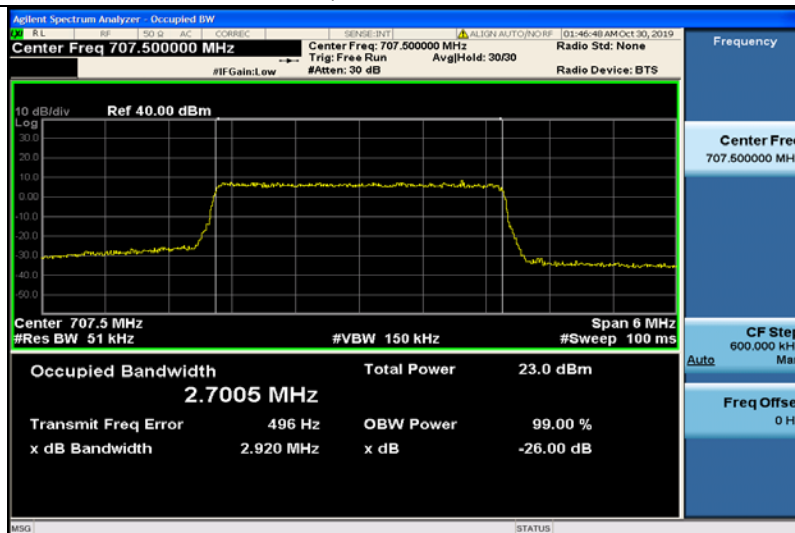

**Band12-3MHz-QPSK-23025-15RB#0-2.6978**

**Band12-3MHz-QPSK-23095-15RB#0-2.7005**

**Band12-3MHz-QPSK-23165-15RB#0-2.6888**

**Band12-3MHz-16QAM-23025-15RB#0-2.6915**

**Band12-3MHz-16QAM-23095-15RB#0-2.6942**