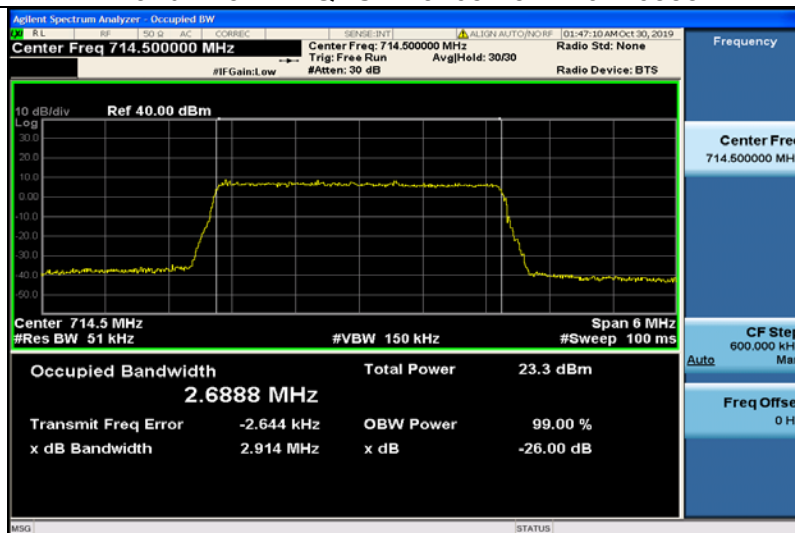

**Band12-3MHz-QPSK-23025-15RB#0-2.6978**

**Band12-3MHz-QPSK-23095-15RB#0-2.7005**

**Band12-3MHz-QPSK-23165-15RB#0-2.6888**

**Band12-3MHz-16QAM-23025-15RB#0-2.6915**

**Band12-3MHz-16QAM-23095-15RB#0-2.6942**