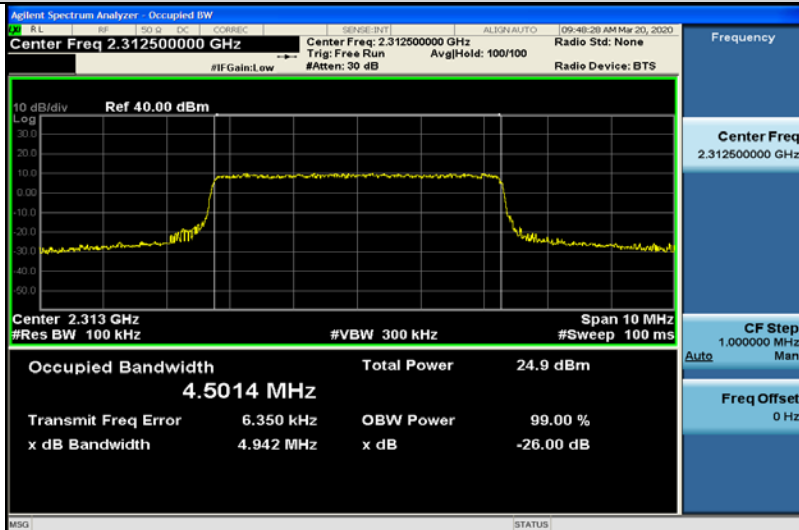

Band40-5MHz-QPSK-38775-25RB#0-4.5014