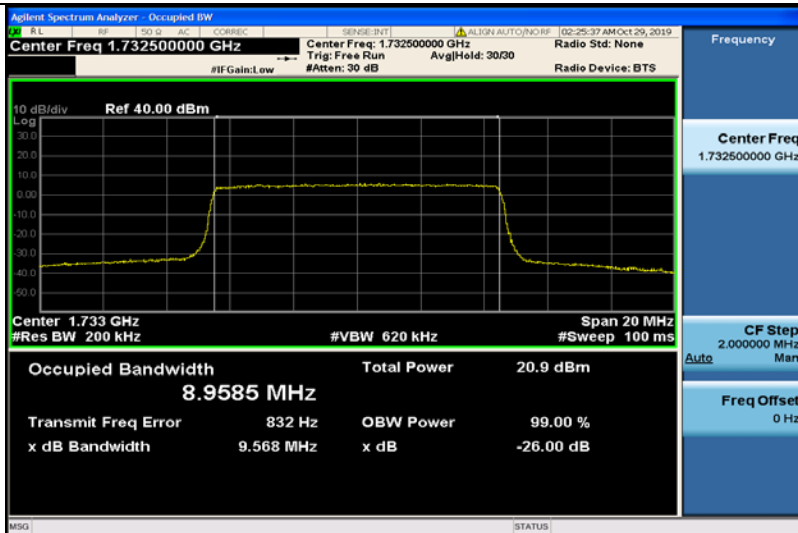

Band4-10MHz-QPSK-20000-50RB#0-8.9594

Band4-10MHz-QPSK-20175-50RB#0-8.9742

Band4-10MHz-QPSK-20350-50RB#0-8.9644

Band4-10MHz-16QAM-20000-50RB#0-8.9422

Band4-10MHz-16QAM-20175-50RB#0-8.9585

Band4-10MHz-16QAM-20350-50RB#0-8.9669