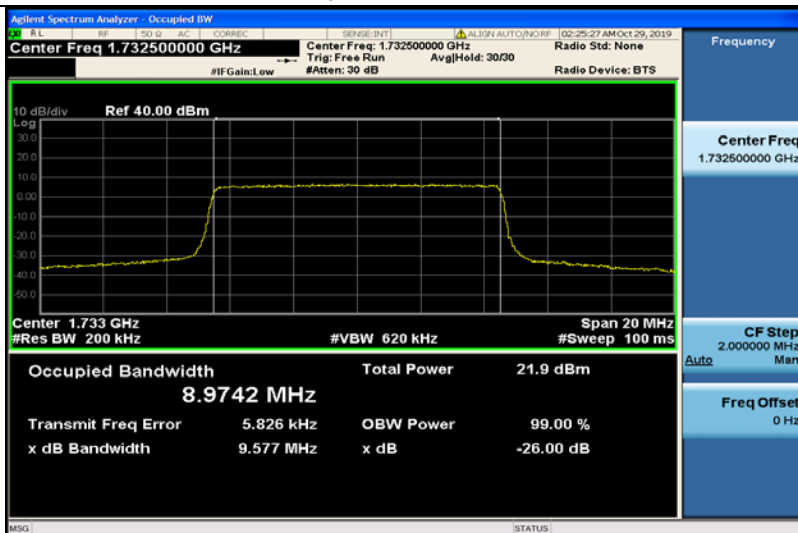

Band4-10MHz-QPSK-20000-50RB#0-8.9594

Band4-10MHz-QPSK-20175-50RB#0-8.9742

Band4-10MHz-QPSK-20350-50RB#0-8.9644

Band4-10MHz-16QAM-20000-50RB#0-8.9422

Band4-10MHz-16QAM-20175-50RB#0-8.9585

Band4-10MHz-16QAM-20350-50RB#0-8.9669