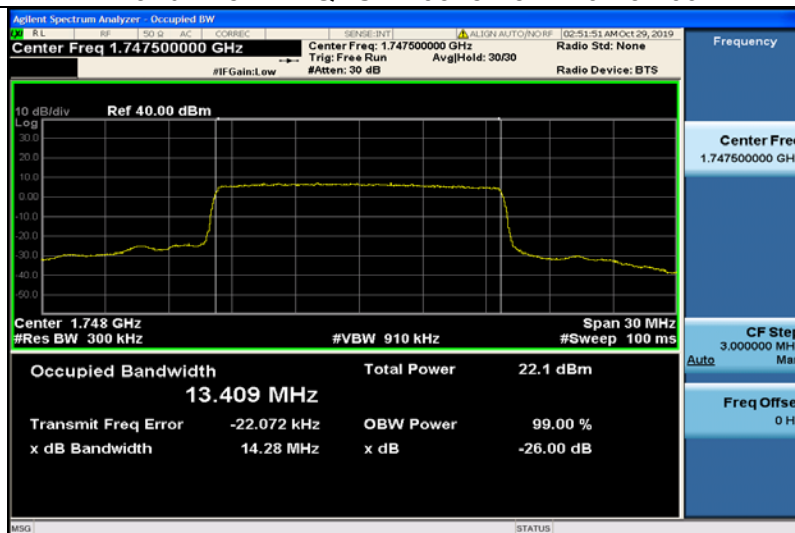

Band4-15MHz-QPSK-20325-75RB#0-13.409