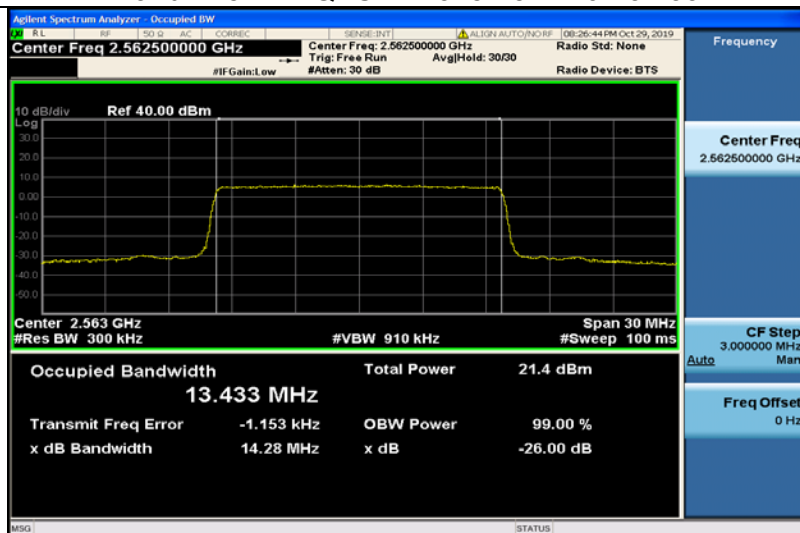

Band7-15MHz-QPSK-21375-75RB#0-13.433