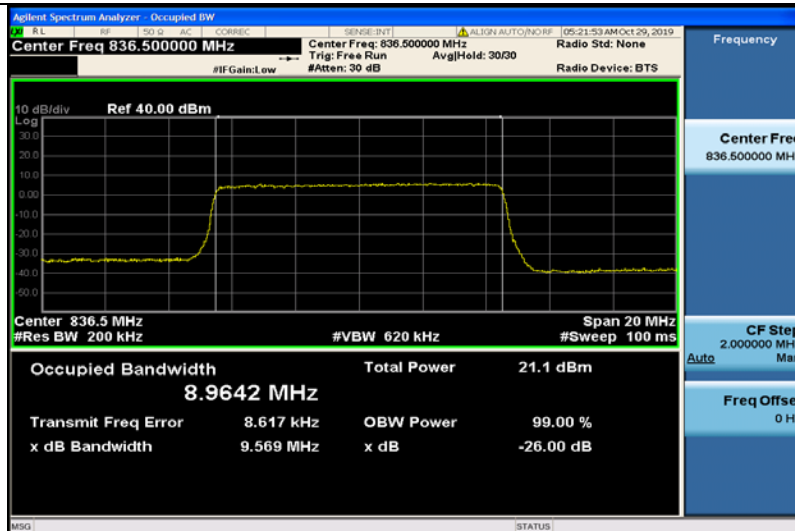

Band5-10MHz-QPSK-20450-50RB#0-8.9759

Band5-10MHz-QPSK-20525-50RB#0-8.9832

Band5-10MHz-QPSK-20600-50RB#0-8.9413

Band5-10MHz-16QAM-20450-50RB#0-8.9540

Band5-10MHz-16QAM-20525-50RB#0-8.9642

Band5-10MHz-16QAM-20600-50RB#0-8.9459