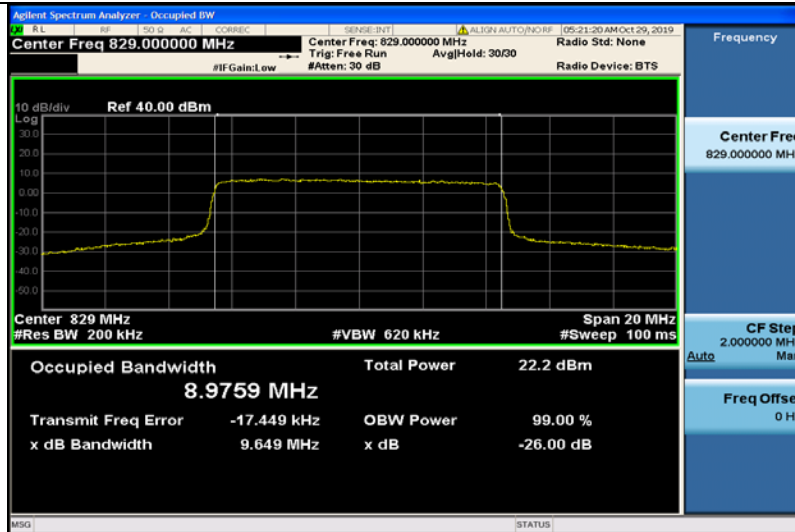

Band5-10MHz-QPSK-20450-50RB#0-8.9759