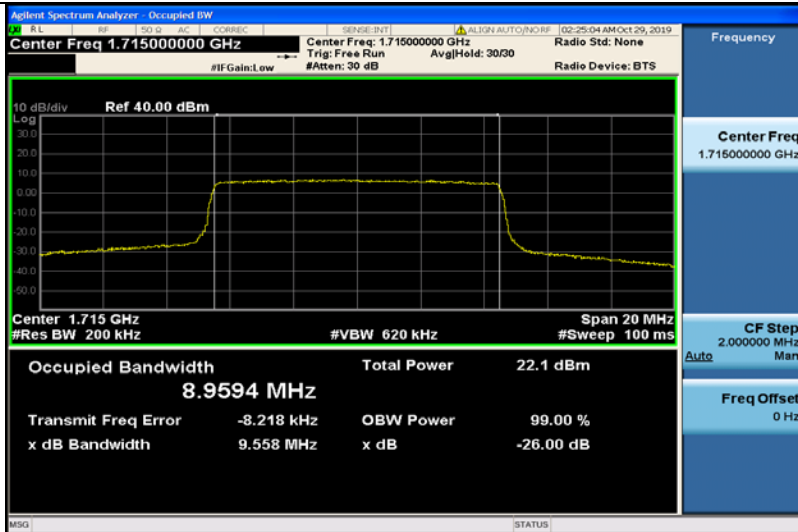

Band4-10MHz-QPSK-20000-50RB#0-8.9594

Band4-10MHz-QPSK-20175-50RB#0-8.9742

Band4-10MHz-QPSK-20350-50RB#0-8.9644

Band4-10MHz-16QAM-20000-50RB#0-8.9422

Band4-10MHz-16QAM-20175-50RB#0-8.9585

Band4-10MHz-16QAM-20350-50RB#0-8.9669