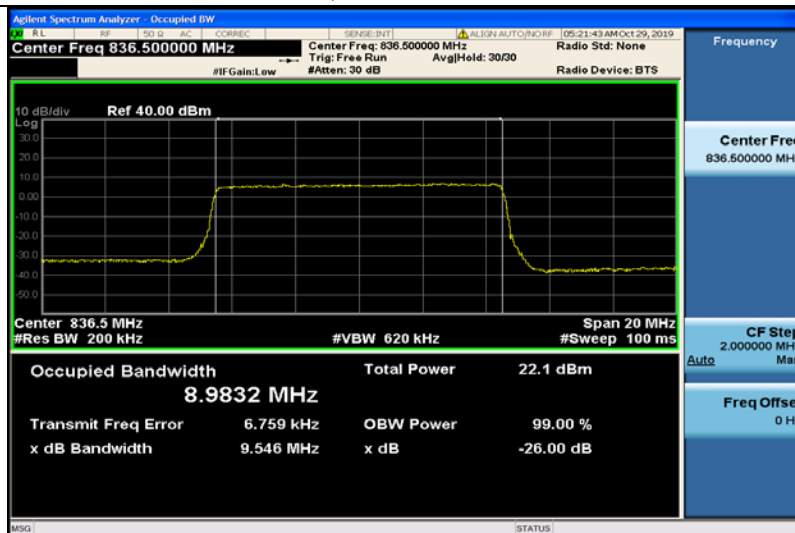

Band5-10MHz-QPSK-20525-50RB#0-8.9832