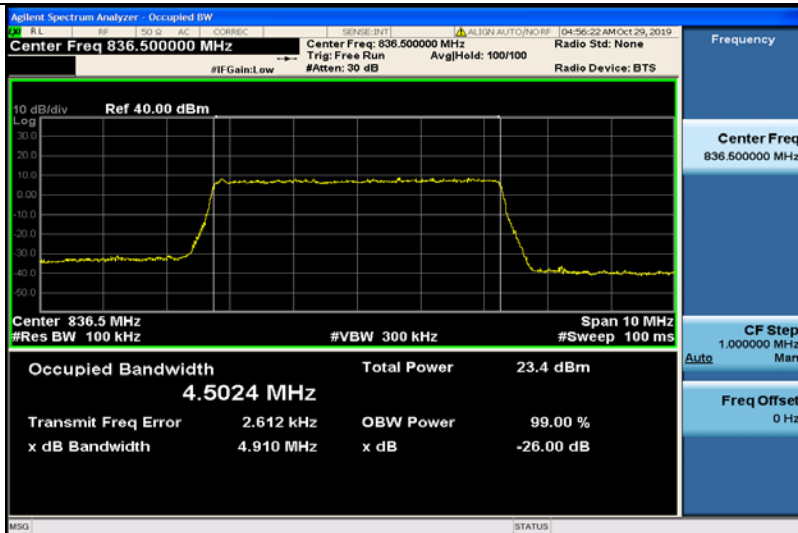

Band5-5MHz-QPSK-20525-25RB#0-4.5024