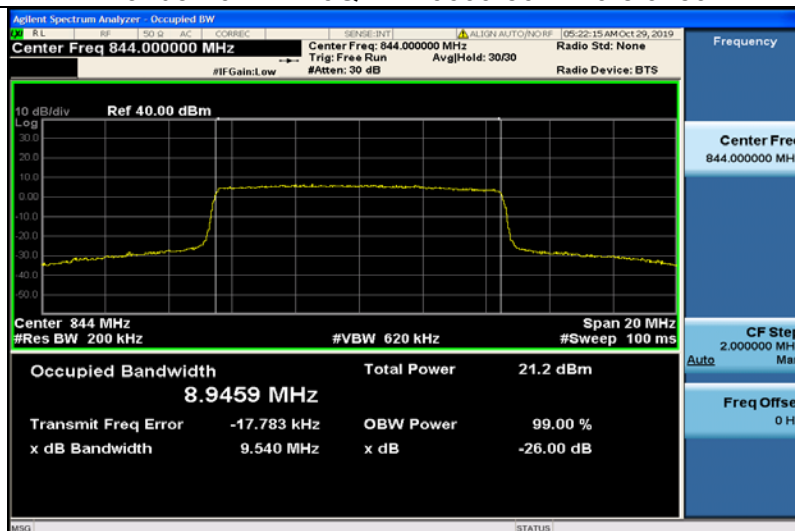

Band5-10MHz-QPSK-20450-50RB#0-8.9759

Band5-10MHz-QPSK-20525-50RB#0-8.9832

Band5-10MHz-QPSK-20600-50RB#0-8.9413

Band5-10MHz-16QAM-20450-50RB#0-8.9540

Band5-10MHz-16QAM-20525-50RB#0-8.9642

Band5-10MHz-16QAM-20600-50RB#0-8.9459