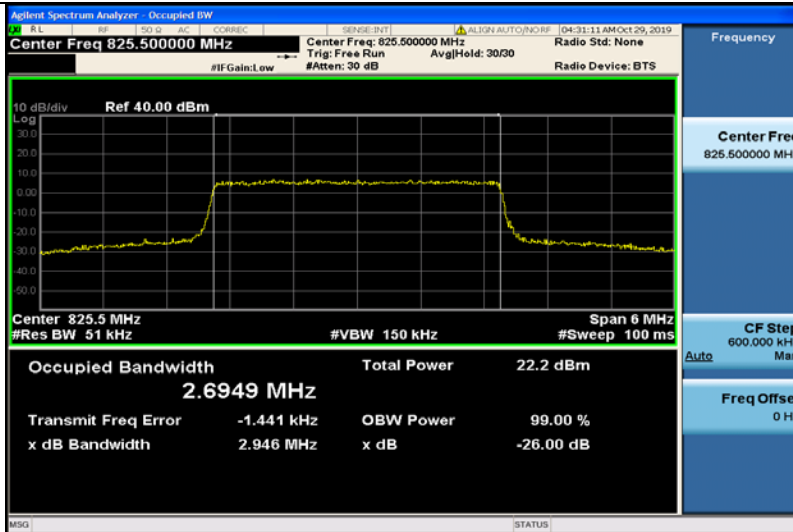

Band5-3MHz-QPSK-20415-15RB#0-2.6974

Band5-3MHz-QPSK-20525-15RB#0-2.6939

Band5-3MHz-QPSK-20635-15RB#0-2.6980

Band5-3MHz-16QAM-20415-15RB#0-2.6949

Band5-3MHz-16QAM-20525-15RB#0-2.6915

Band5-3MHz-16QAM-20635-15RB#0-2.6952