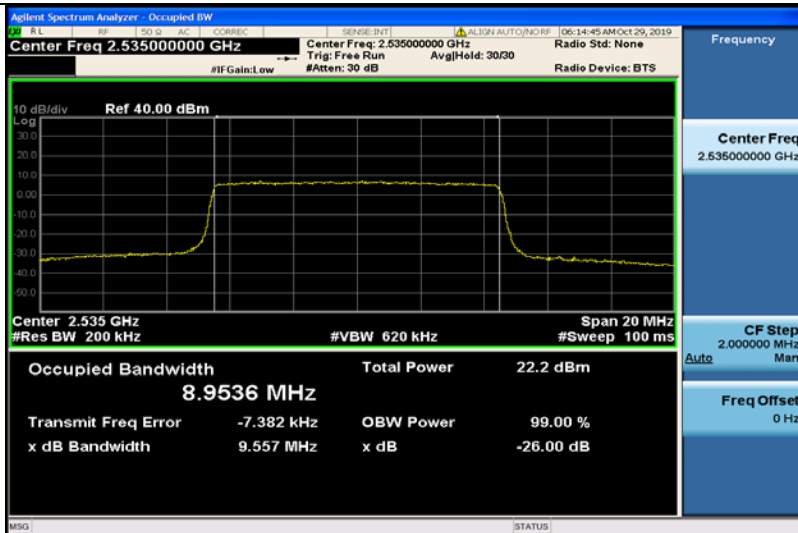

Band7-10MHz-QPSK-20800-50RB#0-8.9659

Band7-10MHz-QPSK-21100-50RB#0-8.9715

Band7-10MHz-QPSK-21400-50RB#0-8.9614

Band7-10MHz-16QAM-20800-50RB#0-8.9536

Band7-10MHz-16QAM-21100-50RB#0-8.9536

Band7-10MHz-16QAM-21400-50RB#0-8.9581