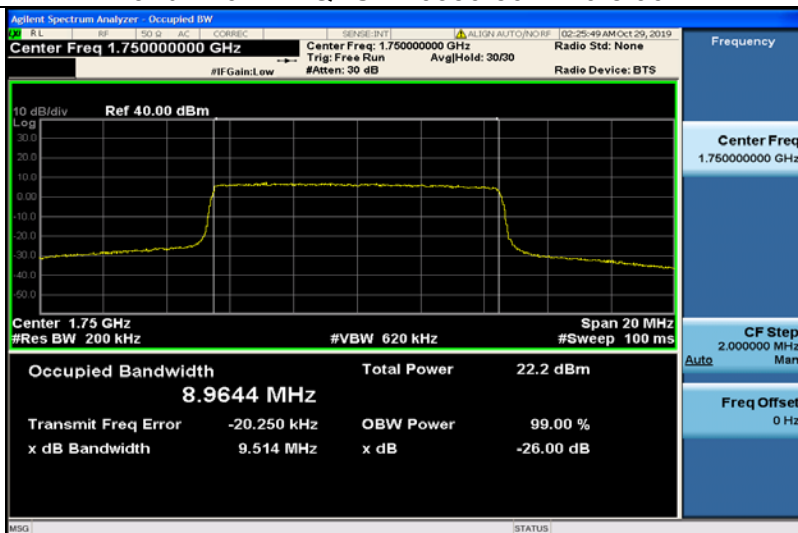

Band4-10MHz-QPSK-20000-50RB#0-8.9594

Band4-10MHz-QPSK-20175-50RB#0-8.9742

Band4-10MHz-QPSK-20350-50RB#0-8.9644

Band4-10MHz-16QAM-20000-50RB#0-8.9422

Band4-10MHz-16QAM-20175-50RB#0-8.9585

Band4-10MHz-16QAM-20350-50RB#0-8.9669