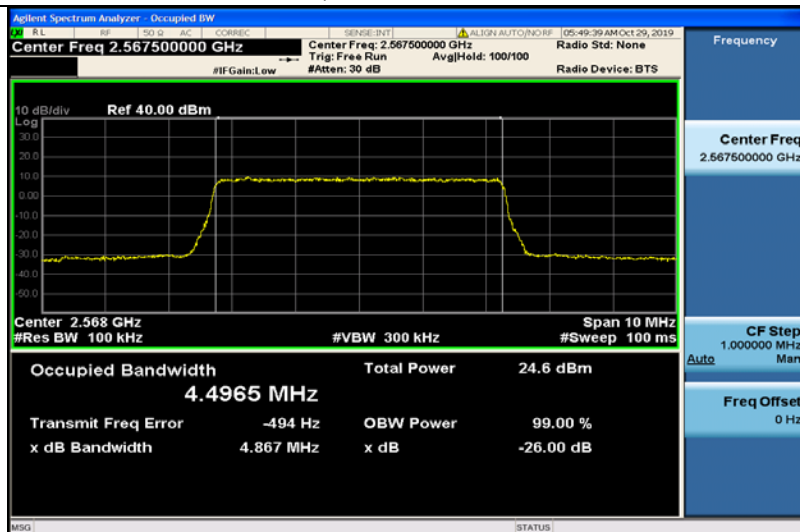

Band7-5MHz-QPSK-21425-25RB#0-4.4965