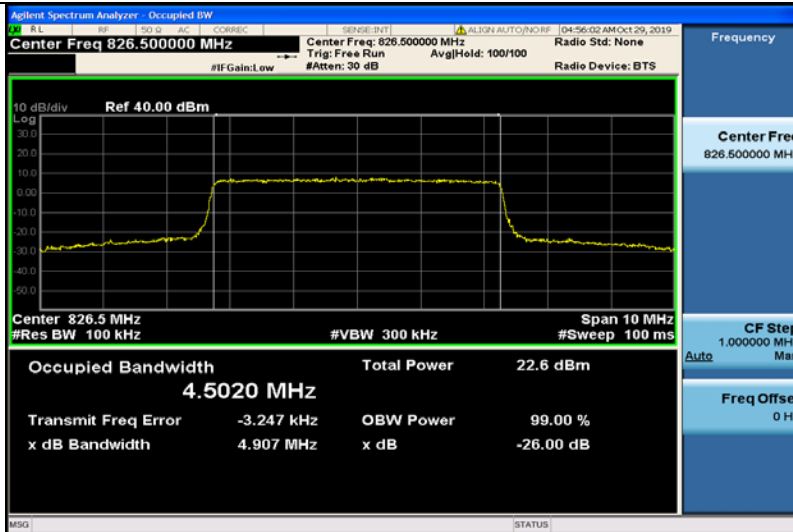

Band5-5MHz-QPSK-20425-25RB#0-4.4998

Band5-5MHz-QPSK-20525-25RB#0-4.5024

Band5-5MHz-QPSK-20625-25RB#0-4.4961

Band5-5MHz-16QAM-20425-25RB#0-4.5020

Band5-5MHz-16QAM-20525-25RB#0-4.5053

Band5-5MHz-16QAM-20625-25RB#0-4.4997