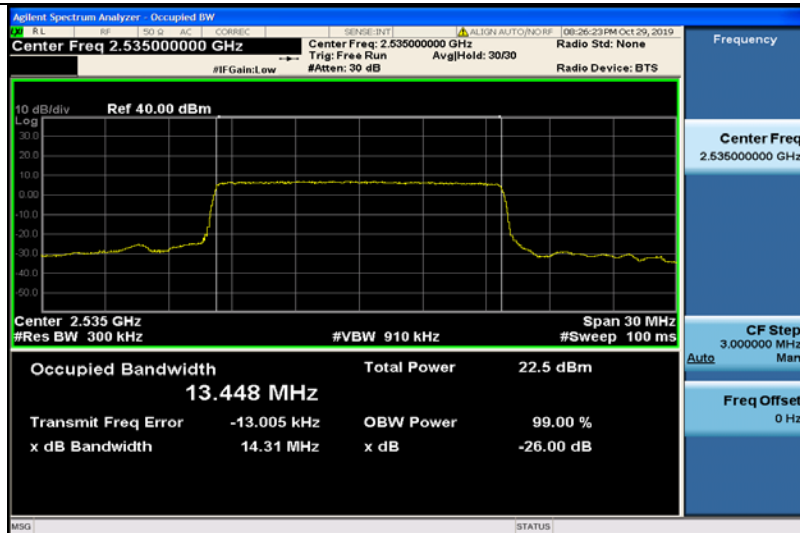

Band7-15MHz-QPSK-21100-75RB#0-13.448