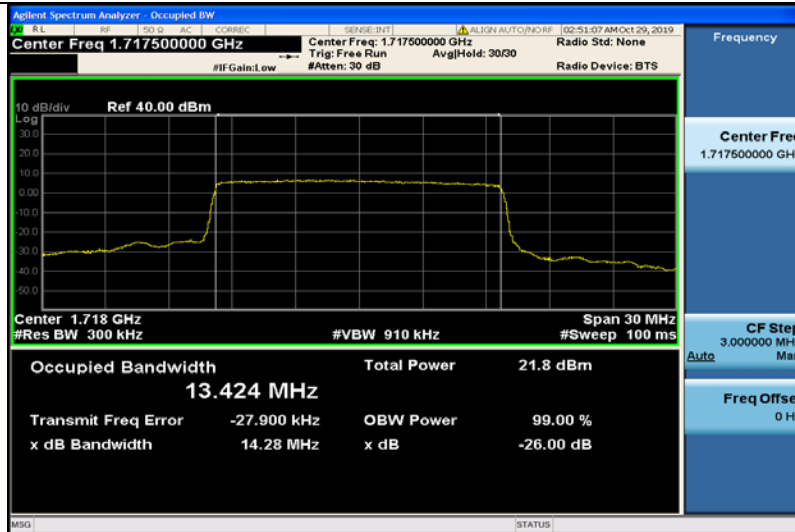

Band4-15MHz-QPSK-20025-75RB#0-13.424