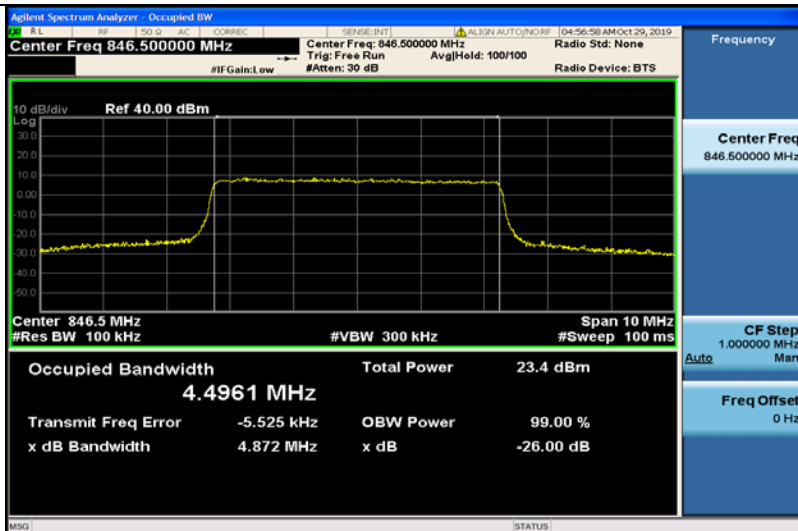

Band5-5MHz-QPSK-20625-25RB#0-4.4961