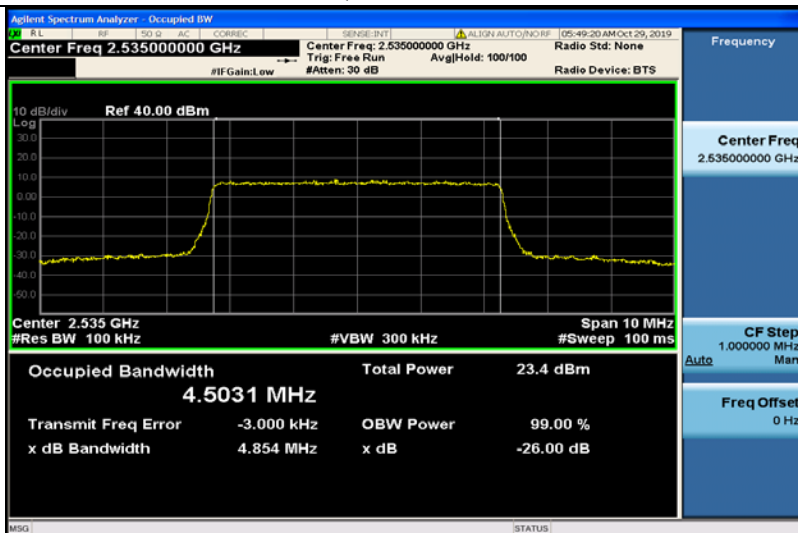

Band7-5MHz-16QAM-21100-25RB#0-4.5031