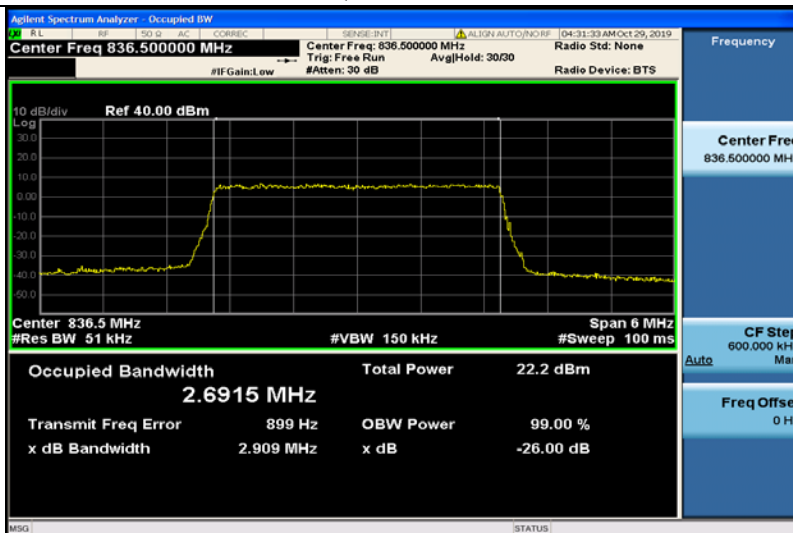

Band5-3MHz-QPSK-20415-15RB#0-2.6974

Band5-3MHz-QPSK-20525-15RB#0-2.6939

Band5-3MHz-QPSK-20635-15RB#0-2.6980

Band5-3MHz-16QAM-20415-15RB#0-2.6949

Band5-3MHz-16QAM-20525-15RB#0-2.6915

Band5-3MHz-16QAM-20635-15RB#0-2.6952