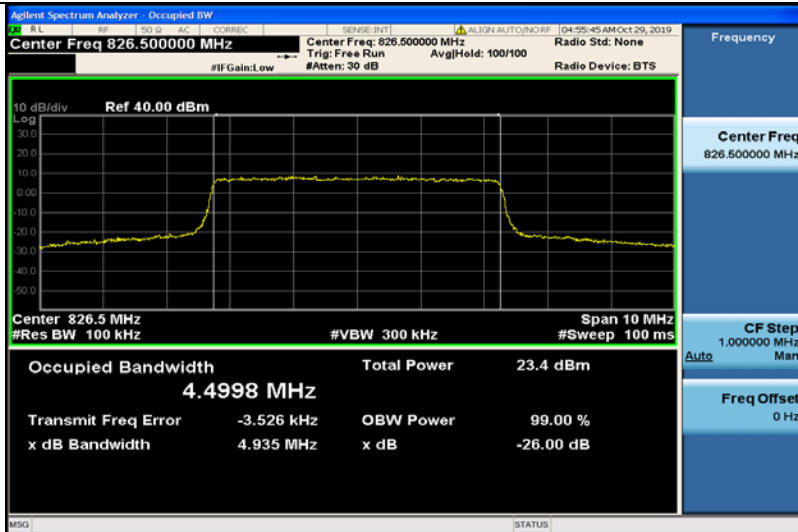

Band5-5MHz-QPSK-20425-25RB#0-4.4998