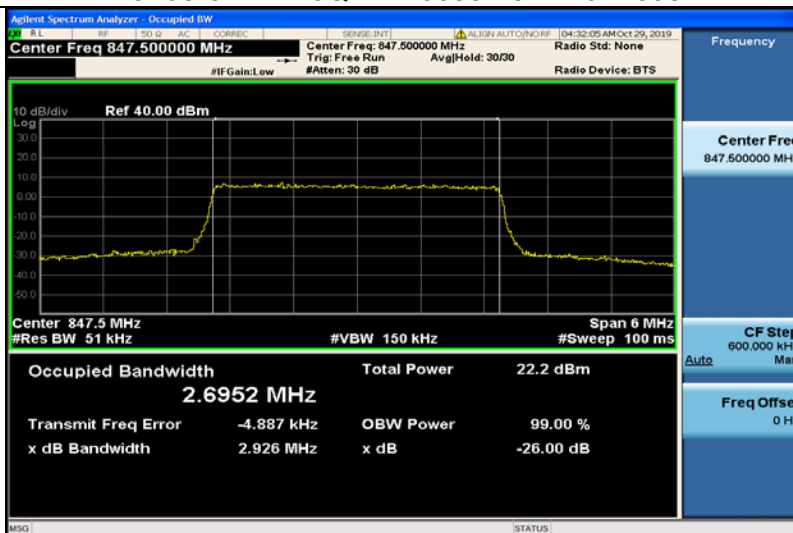

Band5-3MHz-QPSK-20415-15RB#0-2.6974

Band5-3MHz-QPSK-20525-15RB#0-2.6939

Band5-3MHz-QPSK-20635-15RB#0-2.6980

Band5-3MHz-16QAM-20415-15RB#0-2.6949

Band5-3MHz-16QAM-20525-15RB#0-2.6915

Band5-3MHz-16QAM-20635-15RB#0-2.6952