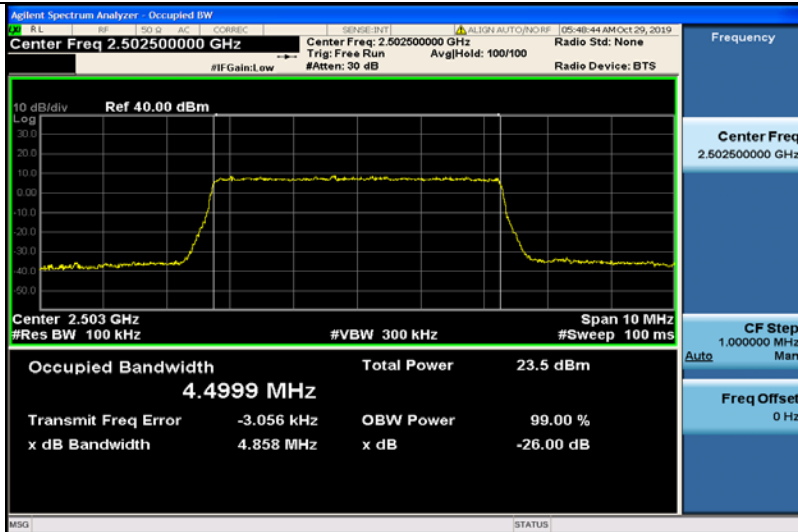

Band7-5MHz-16QAM-20775-25RB#0-4.4999