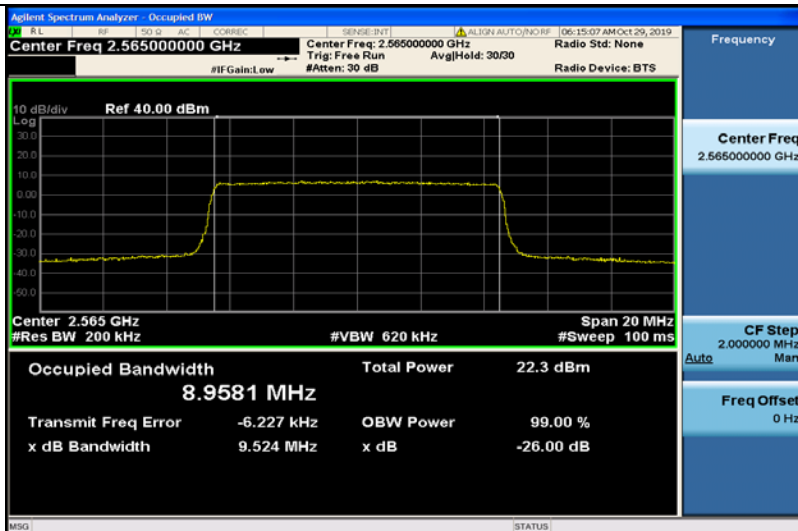

Band7-10MHz-QPSK-20800-50RB#0-8.9659

Band7-10MHz-QPSK-21100-50RB#0-8.9715

Band7-10MHz-QPSK-21400-50RB#0-8.9614

Band7-10MHz-16QAM-20800-50RB#0-8.9536

Band7-10MHz-16QAM-21100-50RB#0-8.9536

Band7-10MHz-16QAM-21400-50RB#0-8.9581