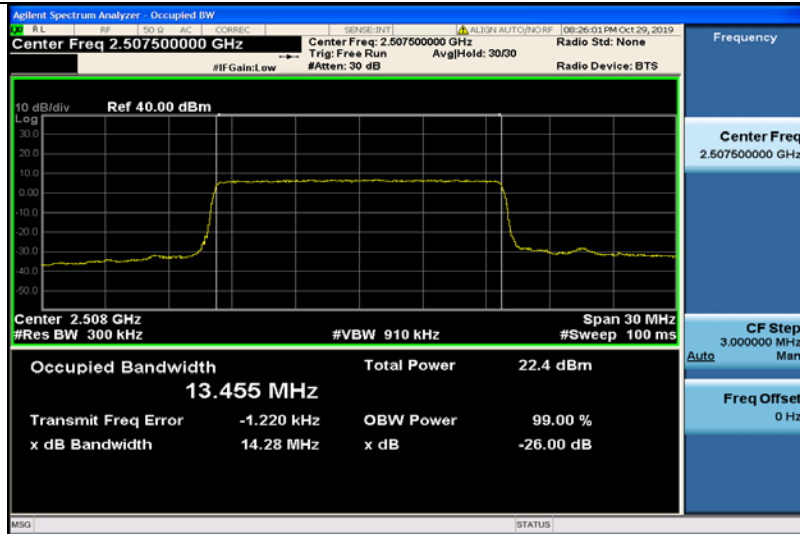

Band7-15MHz-QPSK-20825-75RB#0-13.455