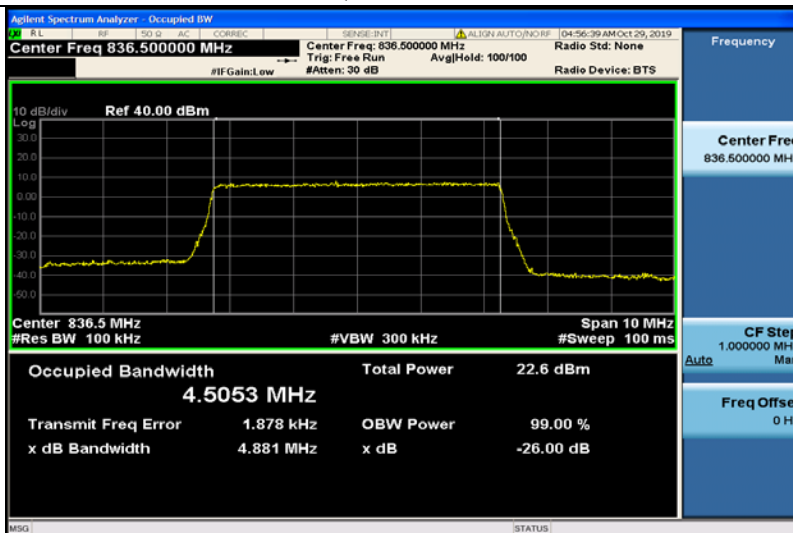

Band5-5MHz-QPSK-20425-25RB#0-4.4998

Band5-5MHz-QPSK-20525-25RB#0-4.5024

Band5-5MHz-QPSK-20625-25RB#0-4.4961

Band5-5MHz-16QAM-20425-25RB#0-4.5020

Band5-5MHz-16QAM-20525-25RB#0-4.5053

Band5-5MHz-16QAM-20625-25RB#0-4.4997