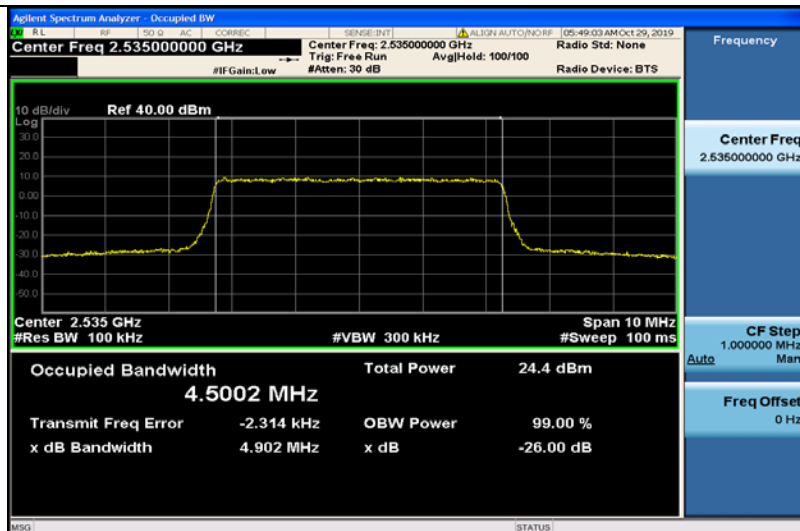

Band7-5MHz-QPSK-21100-25RB#0-4.5002