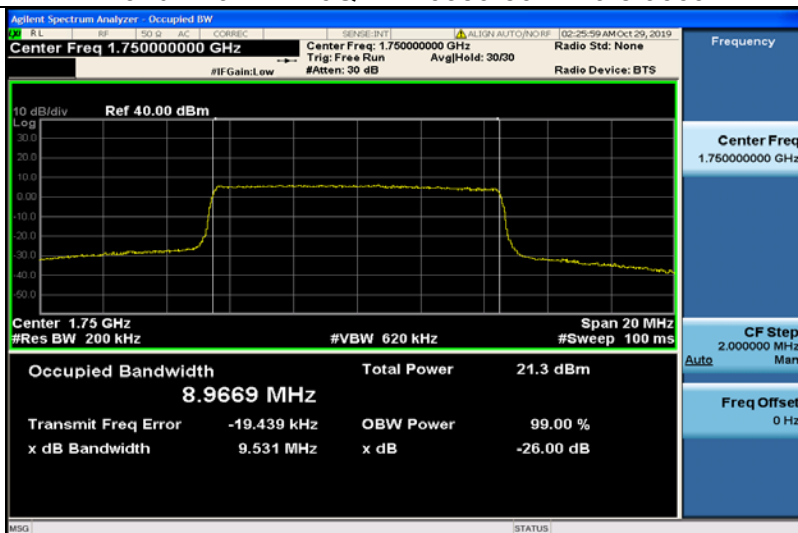

Band4-10MHz-QPSK-20000-50RB#0-8.9594

Band4-10MHz-QPSK-20175-50RB#0-8.9742

Band4-10MHz-QPSK-20350-50RB#0-8.9644

Band4-10MHz-16QAM-20000-50RB#0-8.9422

Band4-10MHz-16QAM-20175-50RB#0-8.9585

Band4-10MHz-16QAM-20350-50RB#0-8.9669