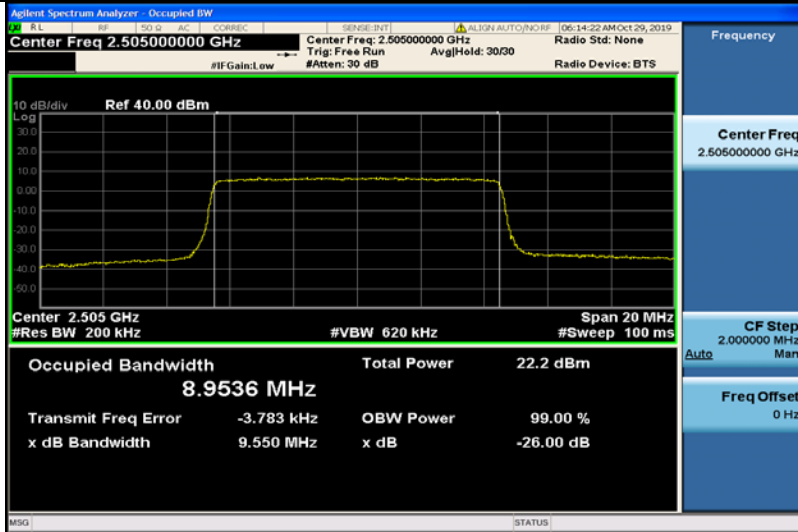

Band7-10MHz-QPSK-20800-50RB#0-8.9659

Band7-10MHz-QPSK-21100-50RB#0-8.9715

Band7-10MHz-QPSK-21400-50RB#0-8.9614

Band7-10MHz-16QAM-20800-50RB#0-8.9536

Band7-10MHz-16QAM-21100-50RB#0-8.9536

Band7-10MHz-16QAM-21400-50RB#0-8.9581