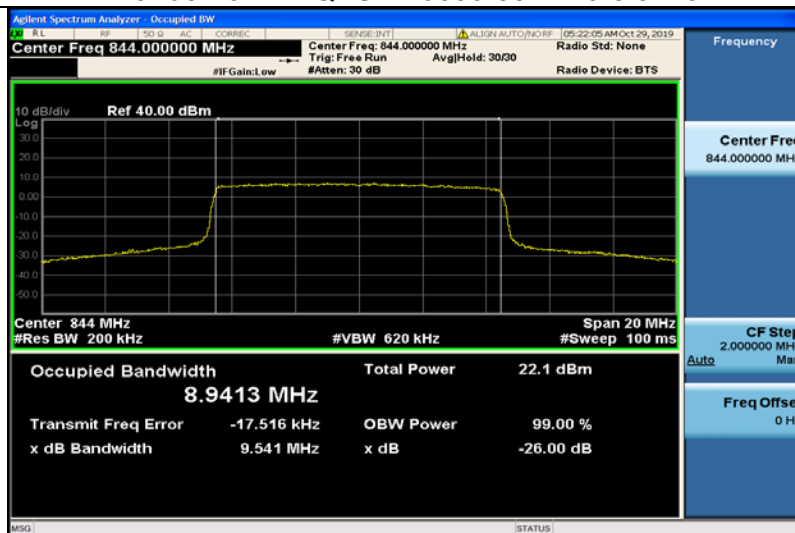

Band5-10MHz-QPSK-20600-50RB#0-8.9413