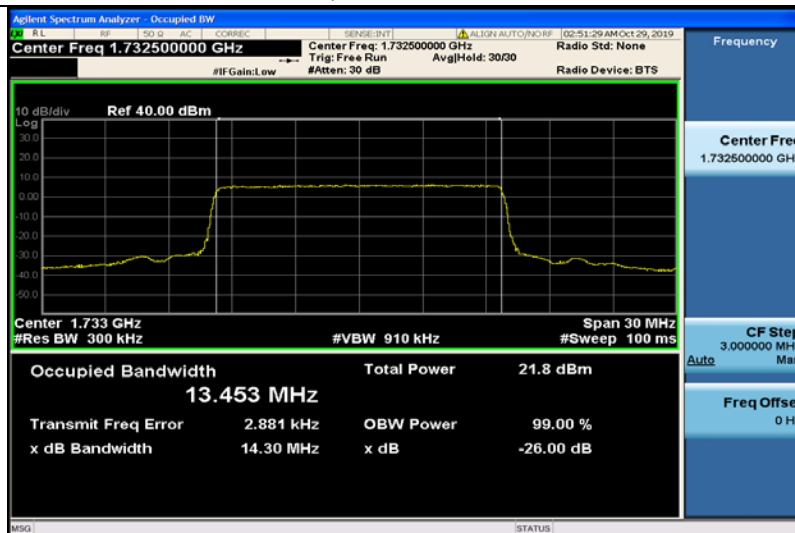

Band4-15MHz-QPSK-20175-75RB#0-13.453