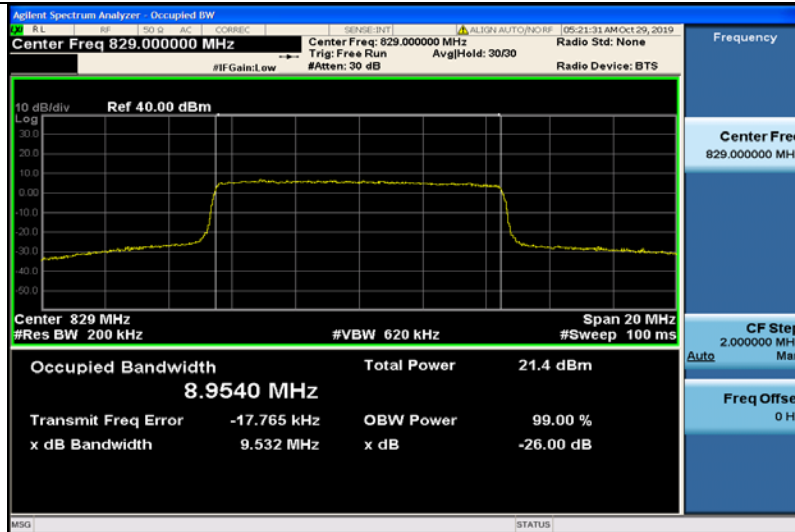

Band5-10MHz-QPSK-20450-50RB#0-8.9759

Band5-10MHz-QPSK-20525-50RB#0-8.9832

Band5-10MHz-QPSK-20600-50RB#0-8.9413

Band5-10MHz-16QAM-20450-50RB#0-8.9540

Band5-10MHz-16QAM-20525-50RB#0-8.9642

Band5-10MHz-16QAM-20600-50RB#0-8.9459