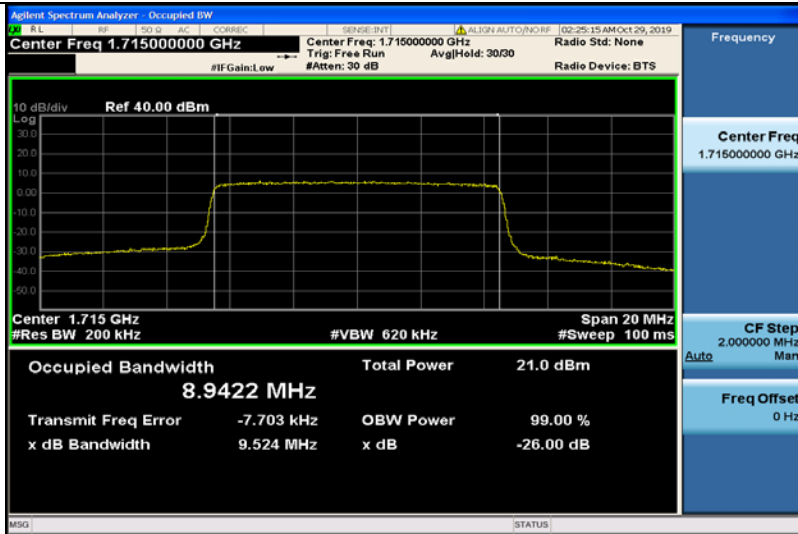

Band4-10MHz-QPSK-20000-50RB#0-8.9594

Band4-10MHz-QPSK-20175-50RB#0-8.9742

Band4-10MHz-QPSK-20350-50RB#0-8.9644

Band4-10MHz-16QAM-20000-50RB#0-8.9422

Band4-10MHz-16QAM-20175-50RB#0-8.9585

Band4-10MHz-16QAM-20350-50RB#0-8.9669