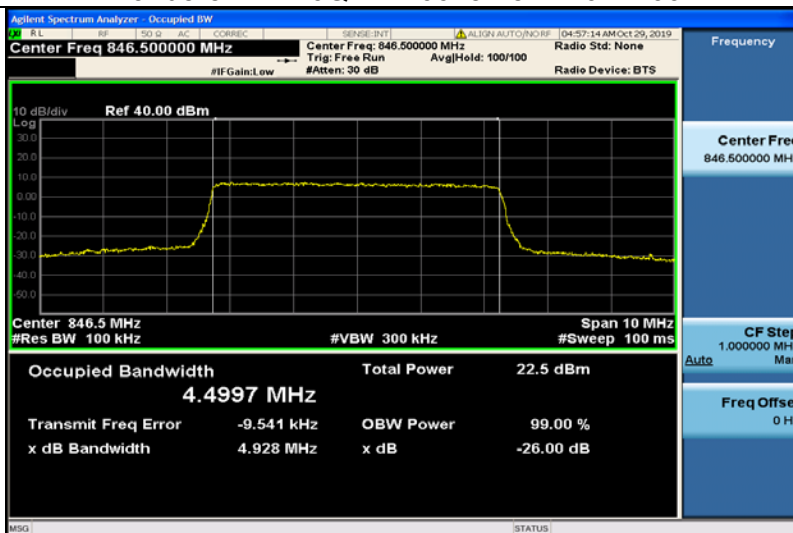

Band5-5MHz-QPSK-20425-25RB#0-4.4998

Band5-5MHz-QPSK-20525-25RB#0-4.5024

Band5-5MHz-QPSK-20625-25RB#0-4.4961

Band5-5MHz-16QAM-20425-25RB#0-4.5020

Band5-5MHz-16QAM-20525-25RB#0-4.5053

Band5-5MHz-16QAM-20625-25RB#0-4.4997