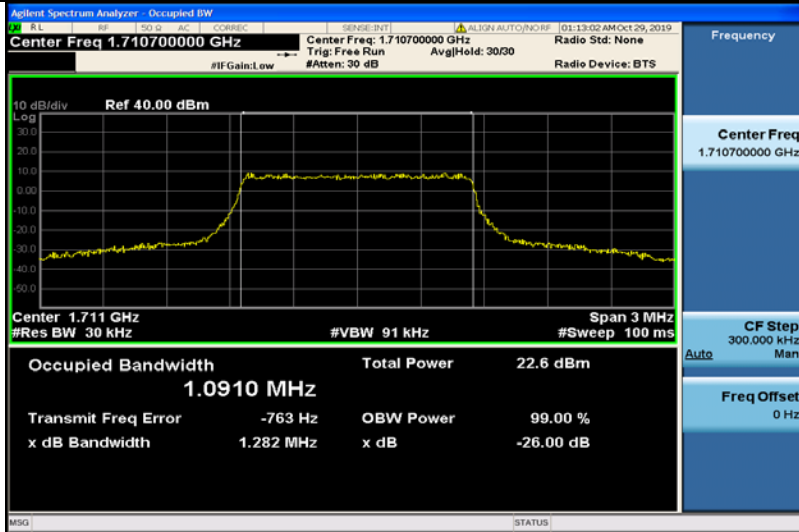

Band4-1.4MHz-16QAM-19957-6RB#0-1.0910