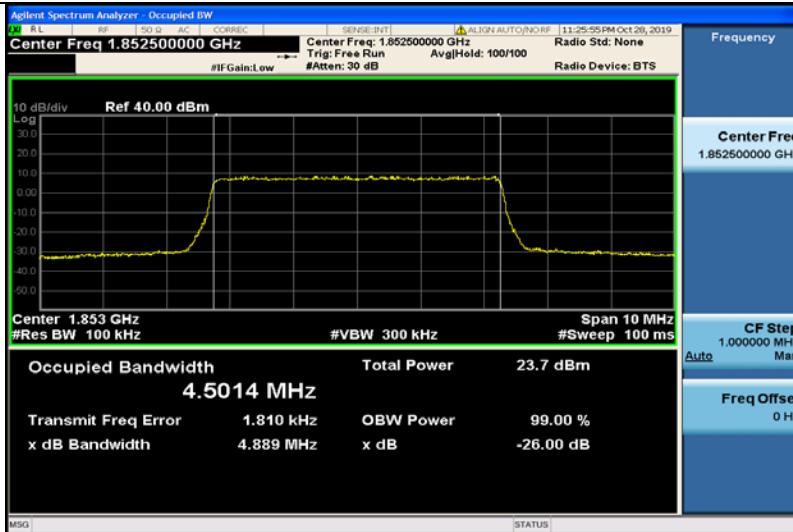

**Band2-3MHz-QPSK-18900-15RB#0-2.6989**

**Band2-3MHz-QPSK-19185-15RB#0-2.6975**

**Band2-3MHz-16QAM-18615-15RB#0-2.6969**

**Band2-3MHz-16QAM-18900-15RB#0-2.6990**

**Band2-3MHz-16QAM-19185-15RB#0-2.6903**

**Band2-5MHz-QPSK-18625-25RB#0-4.5014**