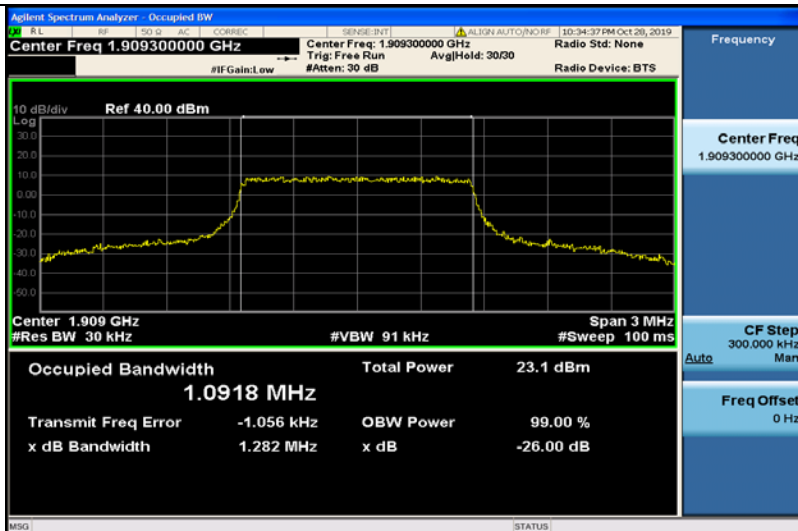

## Band2-1.4MHz-QPSK-19193-6RB#0-1.0977

**Band2-1.4MHz-16QAM-18607-6RB#0-1.0919**

**Band2-1.4MHz-16QAM-18900-6RB#0-1.0931**

**Band2-1.4MHz-16QAM-19193-6RB#0-1.0918**

**Band2-3MHz-QPSK-18615-15RB#0-2.6936**