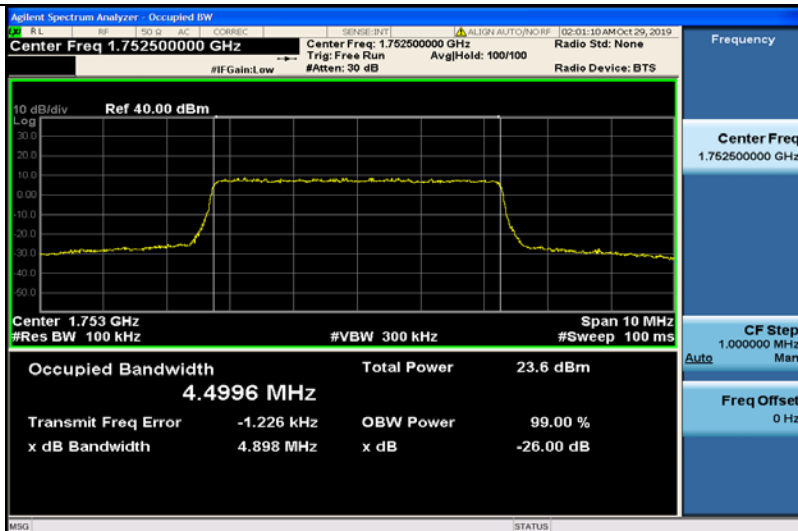

Band4-5MHz-QPSK-20375-25RB#0-4.4996