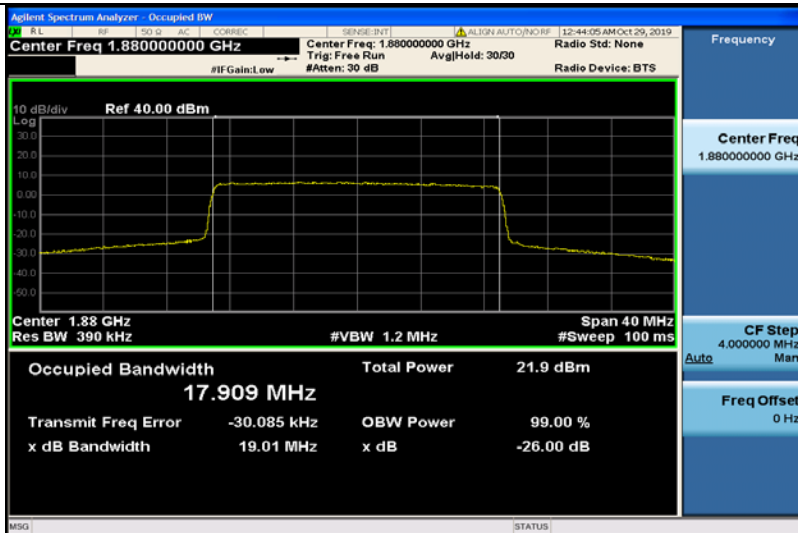

**Band2-15MHz-16QAM-19125-75RB#0-13.405**

**Band2-20MHz-QPSK-18700-100RB#0-17.893**

**Band2-20MHz-QPSK-18900-100RB#0-17.909**

**Band2-20MHz-QPSK-19100-100RB#0-17.864**

**Band2-20MHz-16QAM-18700-100RB#0-17.912**

**Band2-20MHz-16QAM-18900-100RB#0-17.897**

**Band2-20MHz-16QAM-19100-100RB#0-17.855**

**LTE Band 4**
**Band4-1.4MHz-QPSK-19957-6RB#0-1.0911**

**Band4-1.4MHz-QPSK-20175-6RB#0-1.0908**

**Band4-1.4MHz-QPSK-20393-6RB#0-1.0953**