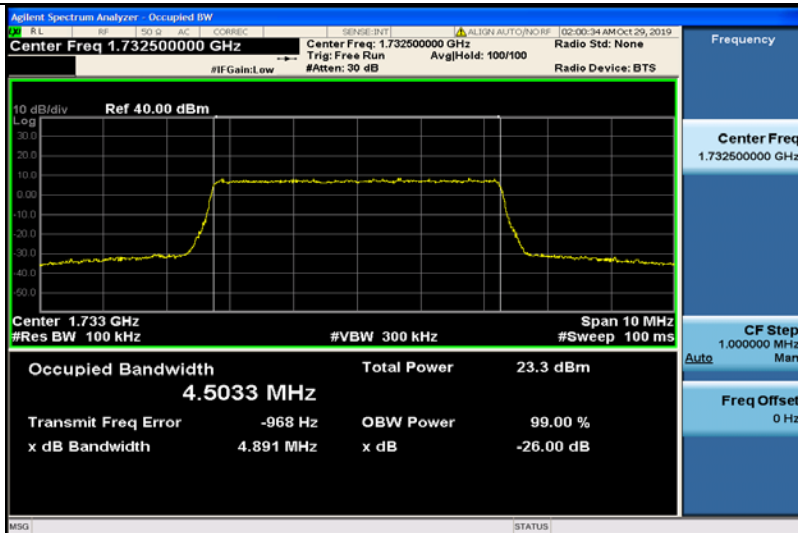

**Band4-3MHz-QPSK-20385-15RB#0-2.6986**

**Band4-3MHz-16QAM-19965-15RB#0-2.6916**

**Band4-3MHz-16QAM-20175-15RB#0-2.6931**

**Band4-3MHz-16QAM-20385-15RB#0-2.6954**

**Band4-5MHz-QPSK-19975-25RB#0-4.5068**

**Band4-5MHz-QPSK-20175-25RB#0-4.5033**