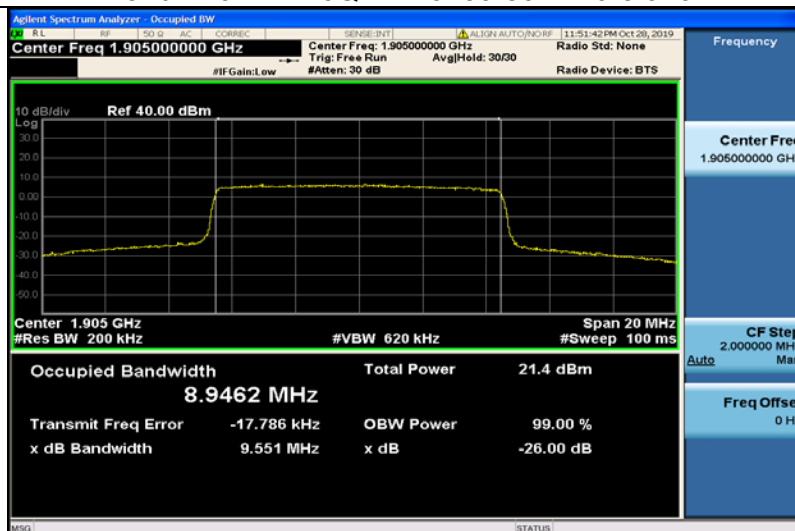

**Band2-10MHz-QPSK-18900-50RB#0-8.9693**

**Band2-10MHz-QPSK-19150-50RB#0-8.9688**

**Band2-10MHz-16QAM-18650-50RB#0-8.9642**

**Band2-10MHz-16QAM-18900-50RB#0-8.9644**

**Band2-10MHz-16QAM-19150-50RB#0-8.9462**