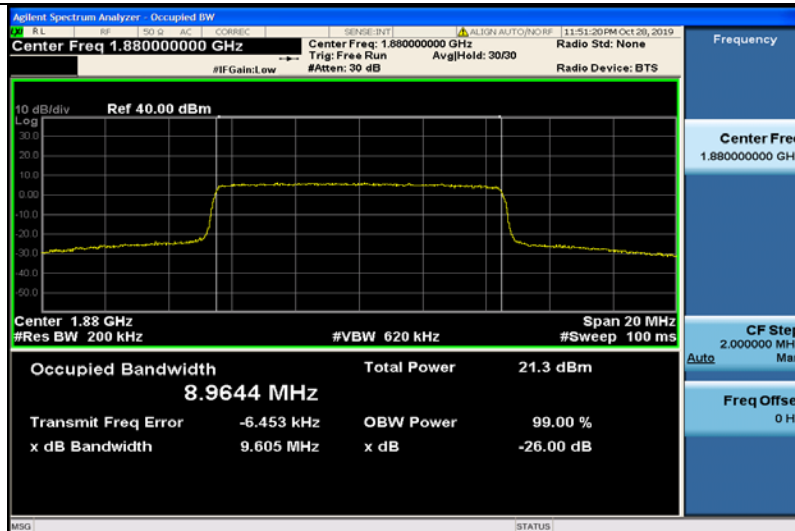

**Band2-10MHz-QPSK-18900-50RB#0-8.9693**

**Band2-10MHz-QPSK-19150-50RB#0-8.9688**

**Band2-10MHz-16QAM-18650-50RB#0-8.9642**

**Band2-10MHz-16QAM-18900-50RB#0-8.9644**

**Band2-10MHz-16QAM-19150-50RB#0-8.9462**