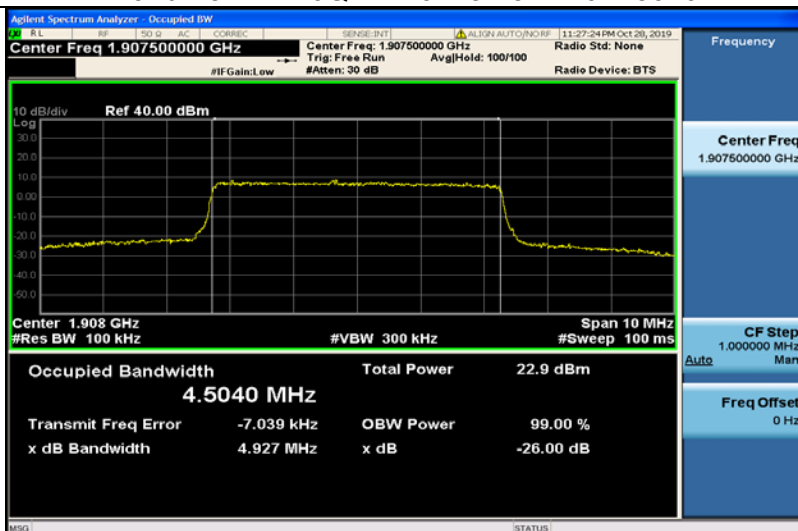

**Band2-5MHz-QPSK-18900-25RB#0-4.5125**

**Band2-5MHz-QPSK-19175-25RB#0-4.5023**

**Band2-5MHz-16QAM-18625-25RB#0-4.5056**

**Band2-5MHz-16QAM-18900-25RB#0-4.5139**

**Band2-5MHz-16QAM-19175-25RB#0-4.5040**

**Band2-10MHz-QPSK-18650-50RB#0-8.9655**