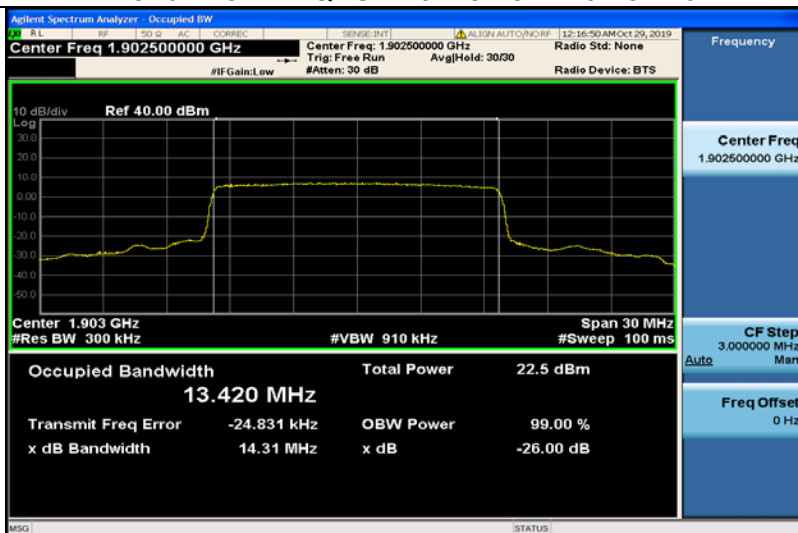

Band2-15MHz-QPSK-19125-75RB#0-13.420