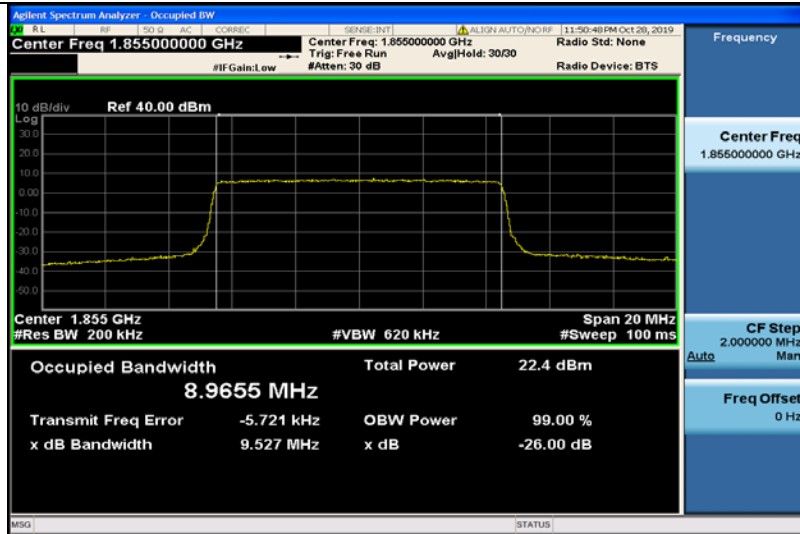

**Band2-5MHz-QPSK-18900-25RB#0-4.5125**

**Band2-5MHz-QPSK-19175-25RB#0-4.5023**

**Band2-5MHz-16QAM-18625-25RB#0-4.5056**

**Band2-5MHz-16QAM-18900-25RB#0-4.5139**

**Band2-5MHz-16QAM-19175-25RB#0-4.5040**

**Band2-10MHz-QPSK-18650-50RB#0-8.9655**