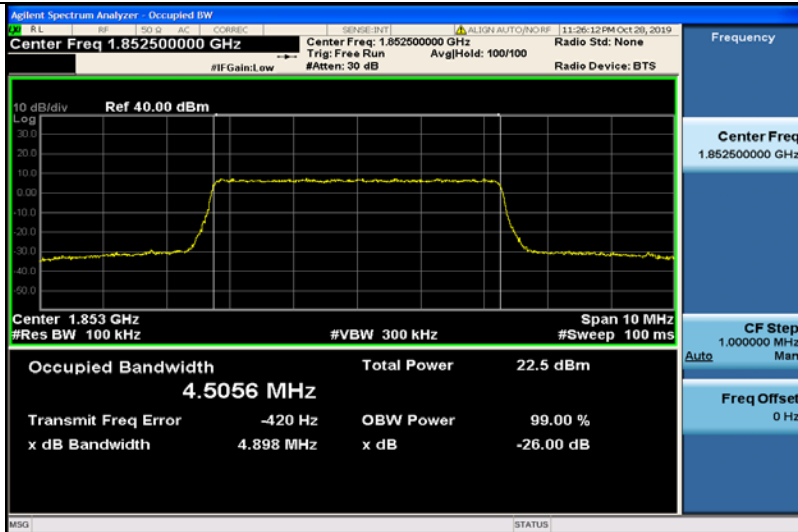

**Band2-5MHz-QPSK-18900-25RB#0-4.5125**

**Band2-5MHz-QPSK-19175-25RB#0-4.5023**

**Band2-5MHz-16QAM-18625-25RB#0-4.5056**

**Band2-5MHz-16QAM-18900-25RB#0-4.5139**

**Band2-5MHz-16QAM-19175-25RB#0-4.5040**

**Band2-10MHz-QPSK-18650-50RB#0-8.9655**