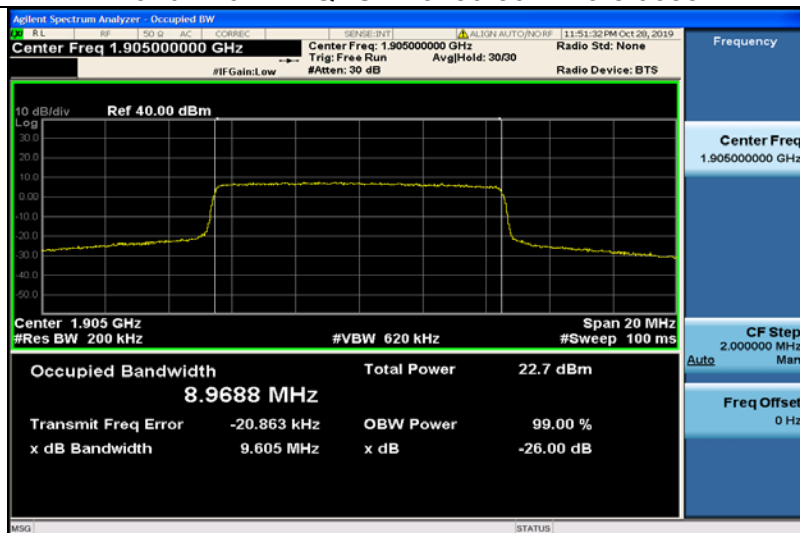

Band2-10MHz-QPSK-19150-50RB#0-8.9688