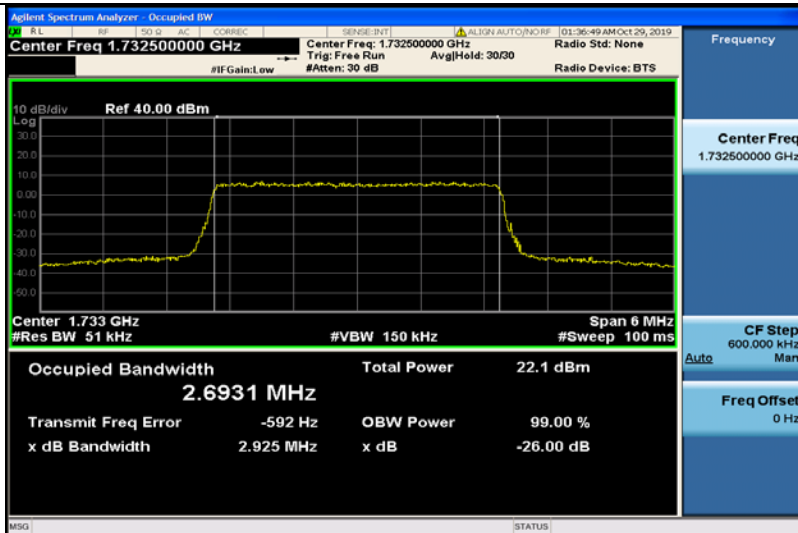

**Band4-3MHz-QPSK-20385-15RB#0-2.6986**

**Band4-3MHz-16QAM-19965-15RB#0-2.6916**

**Band4-3MHz-16QAM-20175-15RB#0-2.6931**

**Band4-3MHz-16QAM-20385-15RB#0-2.6954**

**Band4-5MHz-QPSK-19975-25RB#0-4.5068**

**Band4-5MHz-QPSK-20175-25RB#0-4.5033**