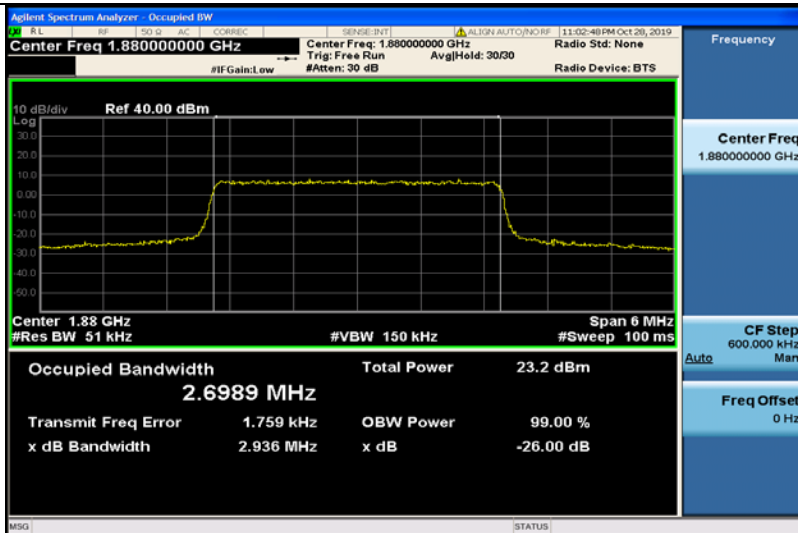

Band2-3MHz-QPSK-18900-15RB#0-2.6989