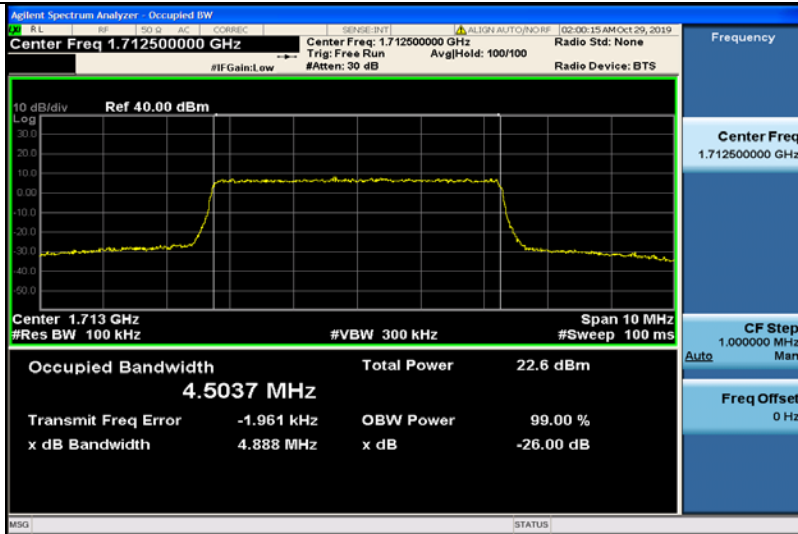

Band4-5MHz-16QAM-19975-25RB#0-4.5037