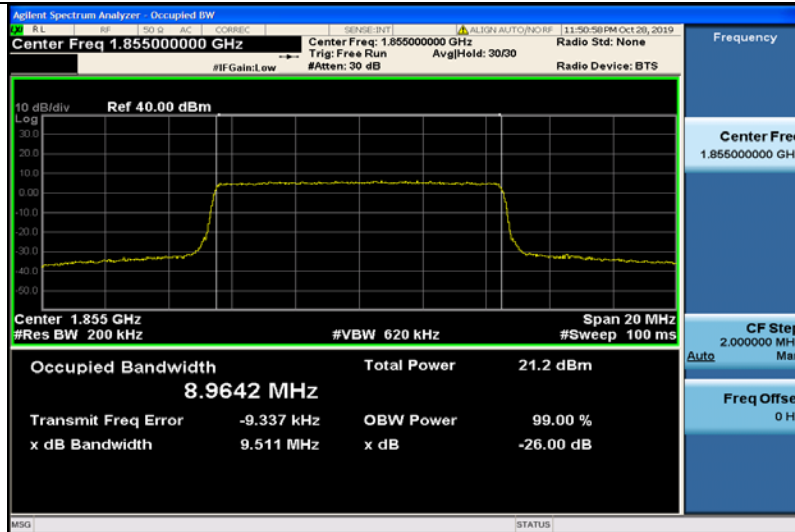

**Band2-10MHz-QPSK-18900-50RB#0-8.9693**

**Band2-10MHz-QPSK-19150-50RB#0-8.9688**

**Band2-10MHz-16QAM-18650-50RB#0-8.9642**

**Band2-10MHz-16QAM-18900-50RB#0-8.9644**

**Band2-10MHz-16QAM-19150-50RB#0-8.9462**