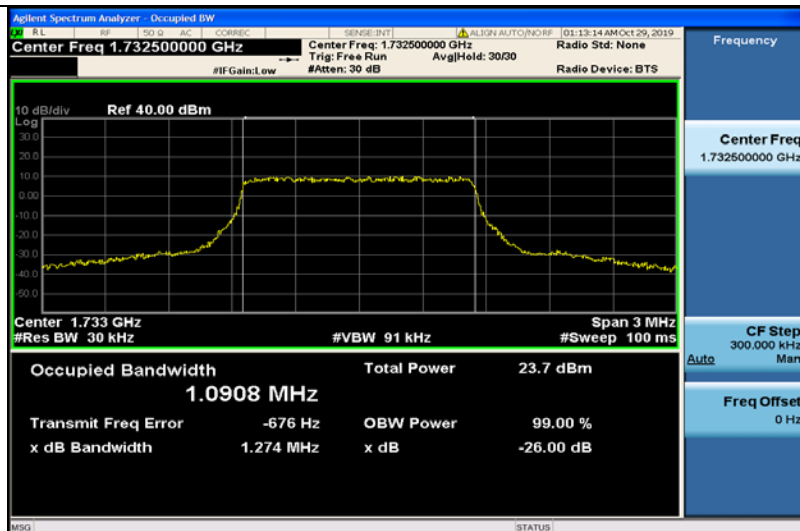

**Band2-15MHz-16QAM-19125-75RB#0-13.405**

**Band2-20MHz-QPSK-18700-100RB#0-17.893**

**Band2-20MHz-QPSK-18900-100RB#0-17.909**

**Band2-20MHz-QPSK-19100-100RB#0-17.864**

**Band2-20MHz-16QAM-18700-100RB#0-17.912**

**Band2-20MHz-16QAM-18900-100RB#0-17.897**

**Band2-20MHz-16QAM-19100-100RB#0-17.855**

**LTE Band 4**
**Band4-1.4MHz-QPSK-19957-6RB#0-1.0911**

**Band4-1.4MHz-QPSK-20175-6RB#0-1.0908**

**Band4-1.4MHz-QPSK-20393-6RB#0-1.0953**