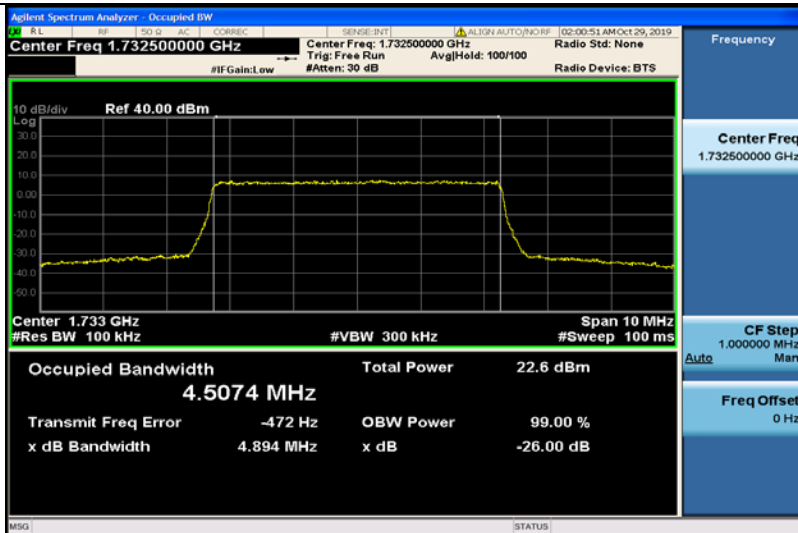

**Band4-5MHz-QPSK-20375-25RB#0-4.4996**

**Band4-5MHz-16QAM-19975-25RB#0-4.5037**

**Band4-5MHz-16QAM-20175-25RB#0-4.5074**

**Band4-5MHz-16QAM-20375-25RB#0-4.5048**