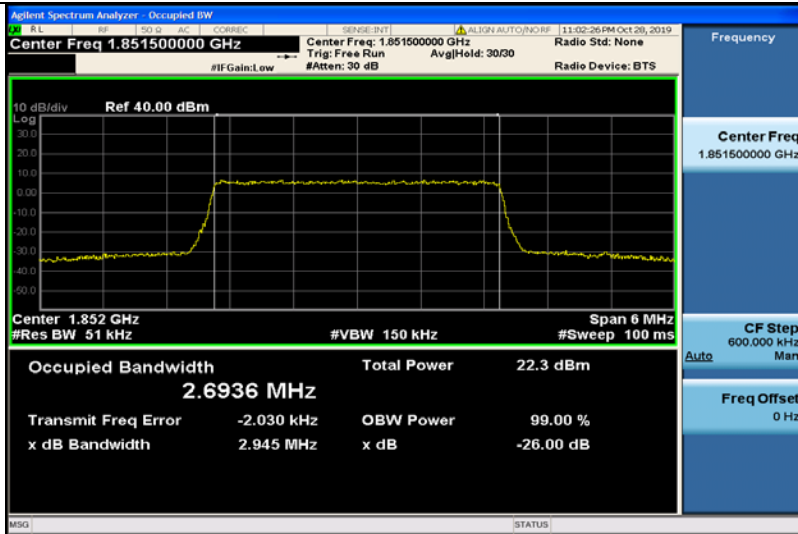

## Band2-1.4MHz-QPSK-19193-6RB#0-1.0977

**Band2-1.4MHz-16QAM-18607-6RB#0-1.0919**

**Band2-1.4MHz-16QAM-18900-6RB#0-1.0931**

**Band2-1.4MHz-16QAM-19193-6RB#0-1.0918**

**Band2-3MHz-QPSK-18615-15RB#0-2.6936**