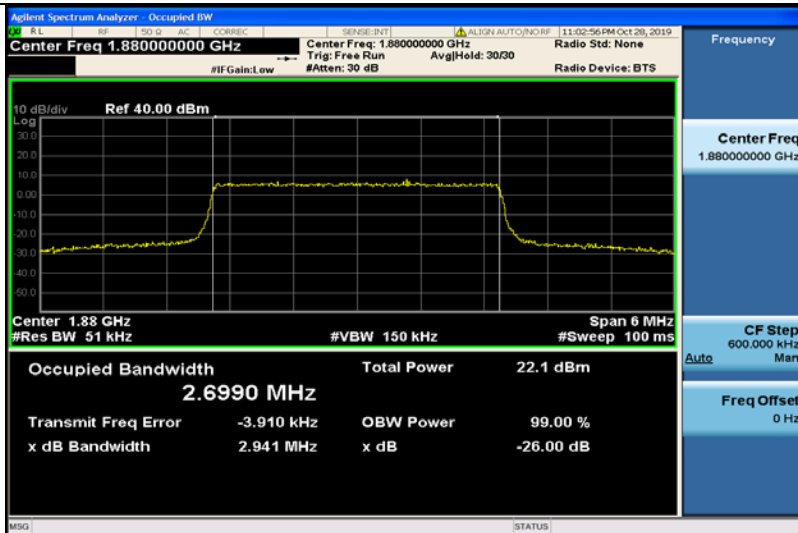

**Band2-3MHz-QPSK-18900-15RB#0-2.6989**

**Band2-3MHz-QPSK-19185-15RB#0-2.6975**

**Band2-3MHz-16QAM-18615-15RB#0-2.6969**

**Band2-3MHz-16QAM-18900-15RB#0-2.6990**

**Band2-3MHz-16QAM-19185-15RB#0-2.6903**

**Band2-5MHz-QPSK-18625-25RB#0-4.5014**