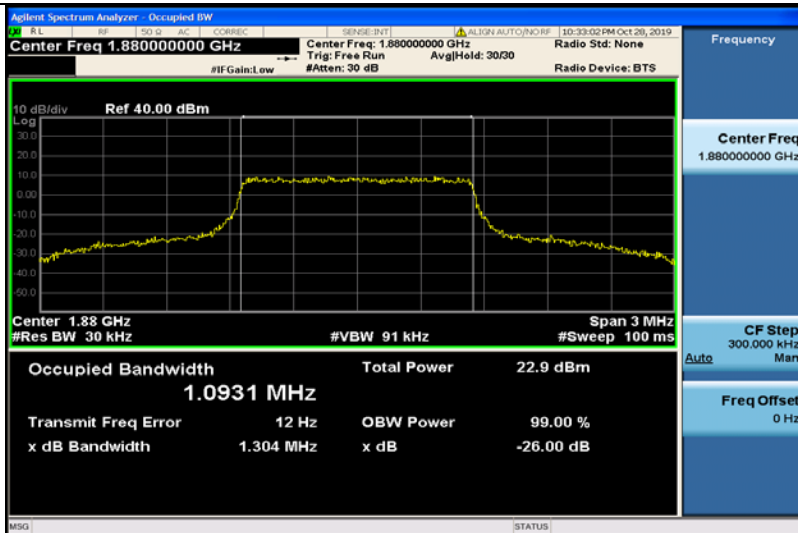

## Band2-1.4MHz-QPSK-19193-6RB#0-1.0977

**Band2-1.4MHz-16QAM-18607-6RB#0-1.0919**

**Band2-1.4MHz-16QAM-18900-6RB#0-1.0931**

**Band2-1.4MHz-16QAM-19193-6RB#0-1.0918**

**Band2-3MHz-QPSK-18615-15RB#0-2.6936**