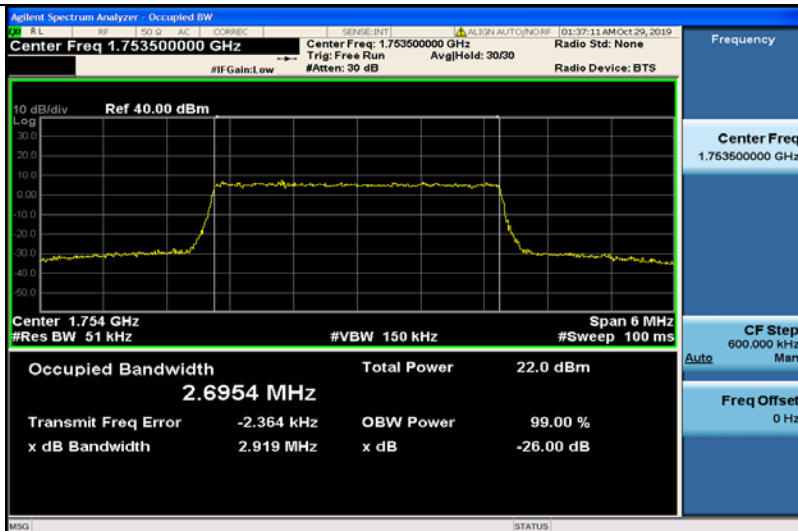

**Band4-3MHz-QPSK-20385-15RB#0-2.6986**

**Band4-3MHz-16QAM-19965-15RB#0-2.6916**

**Band4-3MHz-16QAM-20175-15RB#0-2.6931**

**Band4-3MHz-16QAM-20385-15RB#0-2.6954**

**Band4-5MHz-QPSK-19975-25RB#0-4.5068**

**Band4-5MHz-QPSK-20175-25RB#0-4.5033**