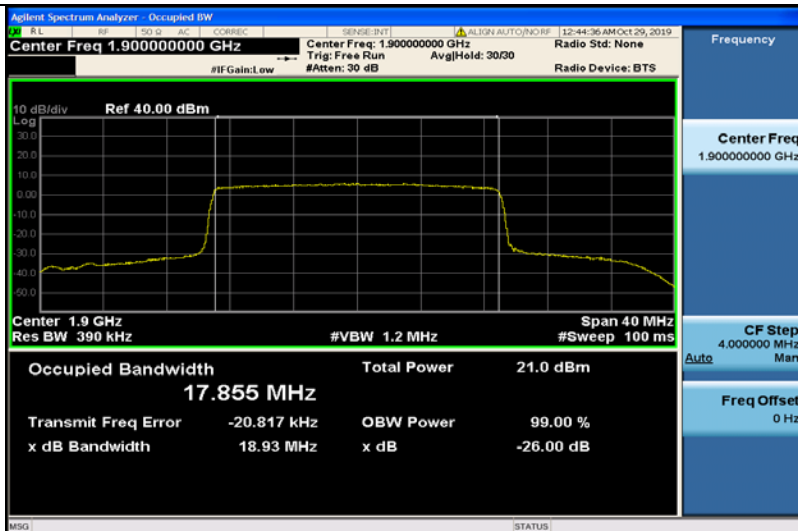

**Band2-15MHz-16QAM-19125-75RB#0-13.405**

**Band2-20MHz-QPSK-18700-100RB#0-17.893**

**Band2-20MHz-QPSK-18900-100RB#0-17.909**

**Band2-20MHz-QPSK-19100-100RB#0-17.864**

**Band2-20MHz-16QAM-18700-100RB#0-17.912**

**Band2-20MHz-16QAM-18900-100RB#0-17.897**

**Band2-20MHz-16QAM-19100-100RB#0-17.855**

**LTE Band 4**
**Band4-1.4MHz-QPSK-19957-6RB#0-1.0911**

**Band4-1.4MHz-QPSK-20175-6RB#0-1.0908**

**Band4-1.4MHz-QPSK-20393-6RB#0-1.0953**