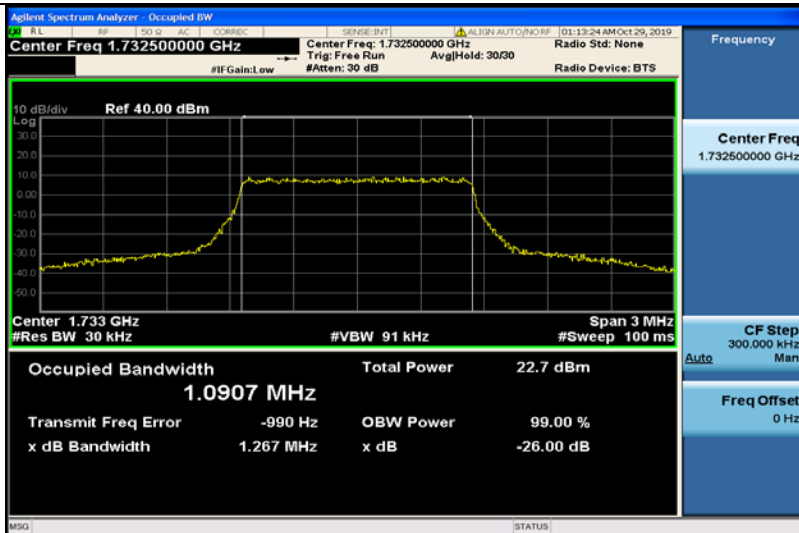

Band4-1.4MHz-16QAM-20175-6RB#0-1.0907