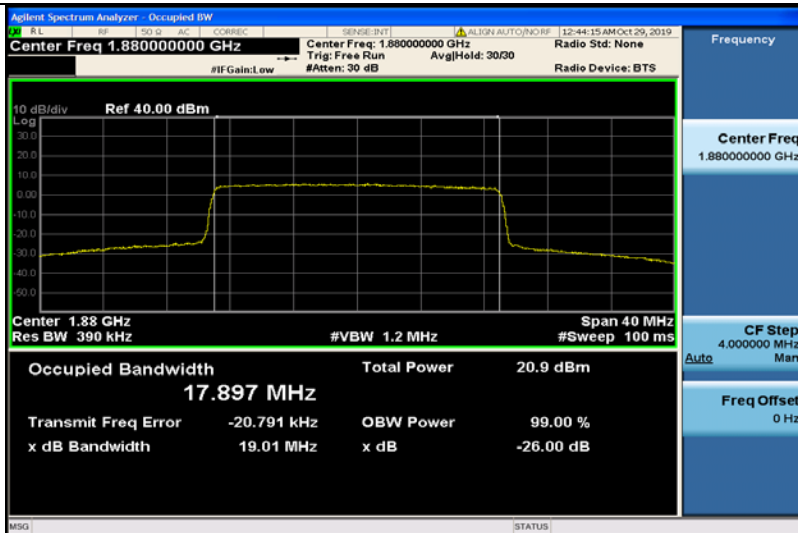

Band2-20MHz-16QAM-18900-100RB#0-17.897