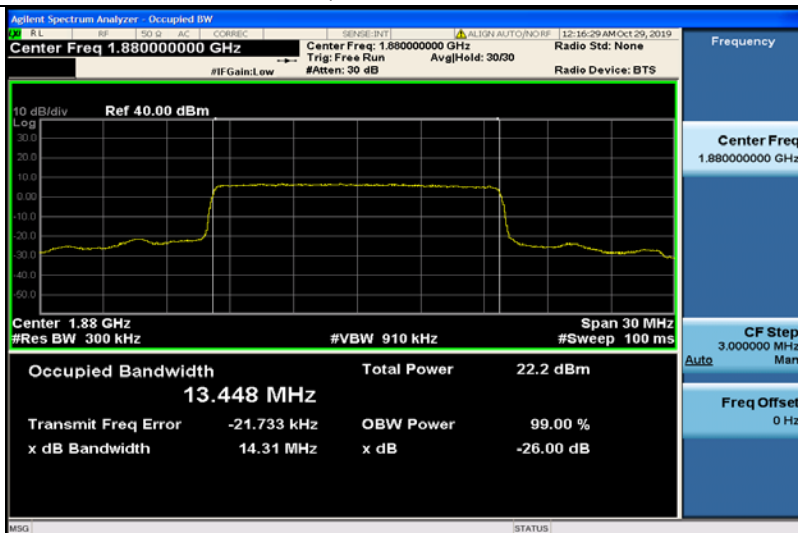

Band2-15MHz-QPSK-18900-75RB#0-13.448