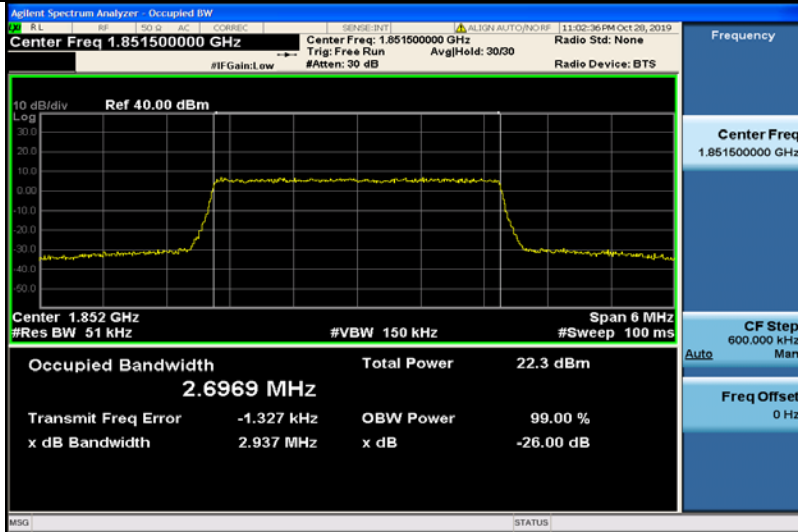

**Band2-3MHz-QPSK-18900-15RB#0-2.6989**

**Band2-3MHz-QPSK-19185-15RB#0-2.6975**

**Band2-3MHz-16QAM-18615-15RB#0-2.6969**

**Band2-3MHz-16QAM-18900-15RB#0-2.6990**

**Band2-3MHz-16QAM-19185-15RB#0-2.6903**

**Band2-5MHz-QPSK-18625-25RB#0-4.5014**