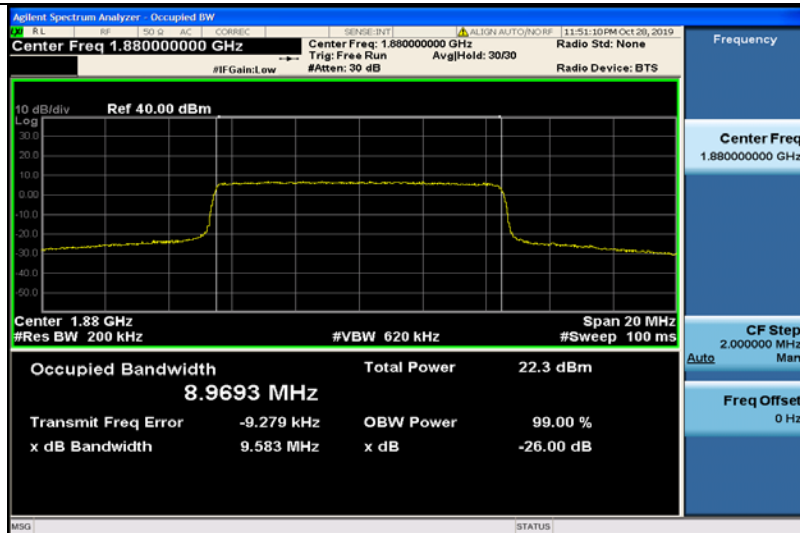

Band2-10MHz-QPSK-18900-50RB#0-8.9693