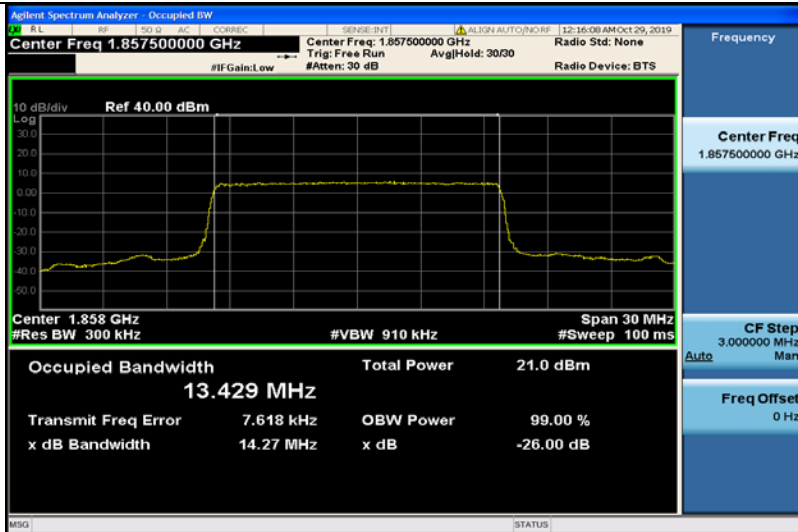

Band2-15MHz-QPSK-18675-75RB#0-13.429