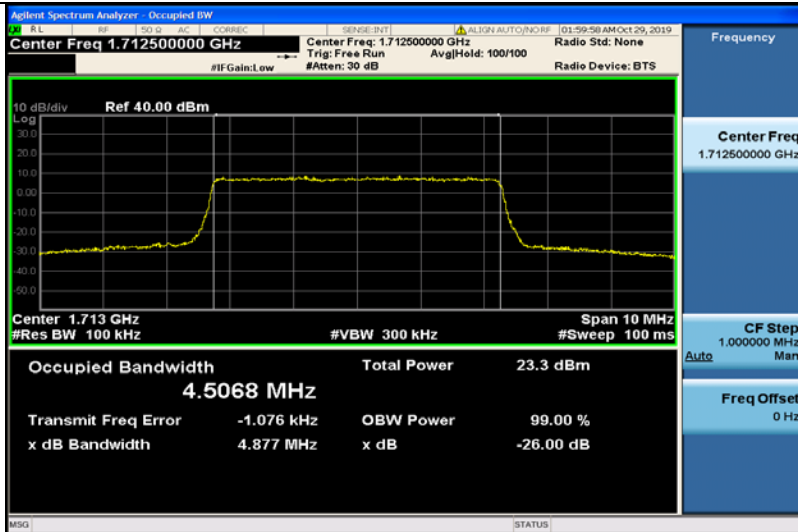

**Band4-3MHz-QPSK-20385-15RB#0-2.6986**

**Band4-3MHz-16QAM-19965-15RB#0-2.6916**

**Band4-3MHz-16QAM-20175-15RB#0-2.6931**

**Band4-3MHz-16QAM-20385-15RB#0-2.6954**

**Band4-5MHz-QPSK-19975-25RB#0-4.5068**

**Band4-5MHz-QPSK-20175-25RB#0-4.5033**