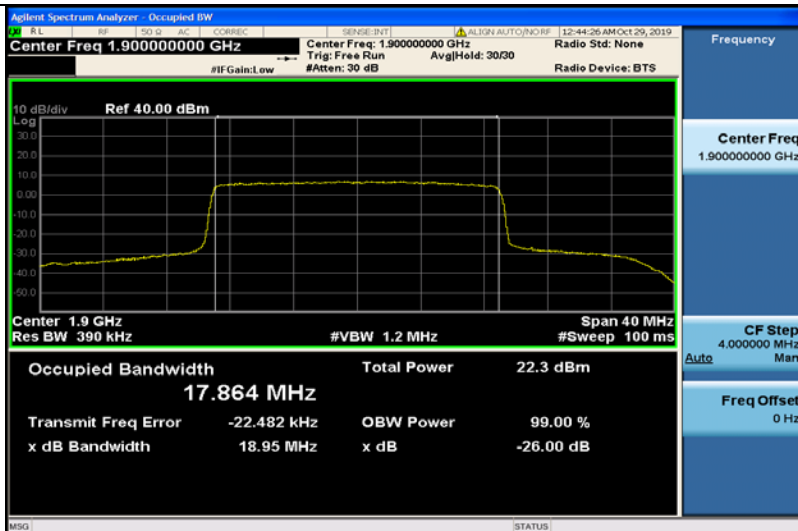

**Band2-15MHz-16QAM-19125-75RB#0-13.405**

**Band2-20MHz-QPSK-18700-100RB#0-17.893**

**Band2-20MHz-QPSK-18900-100RB#0-17.909**

**Band2-20MHz-QPSK-19100-100RB#0-17.864**

**Band2-20MHz-16QAM-18700-100RB#0-17.912**

**Band2-20MHz-16QAM-18900-100RB#0-17.897**

**Band2-20MHz-16QAM-19100-100RB#0-17.855**

**LTE Band 4**
**Band4-1.4MHz-QPSK-19957-6RB#0-1.0911**

**Band4-1.4MHz-QPSK-20175-6RB#0-1.0908**

**Band4-1.4MHz-QPSK-20393-6RB#0-1.0953**