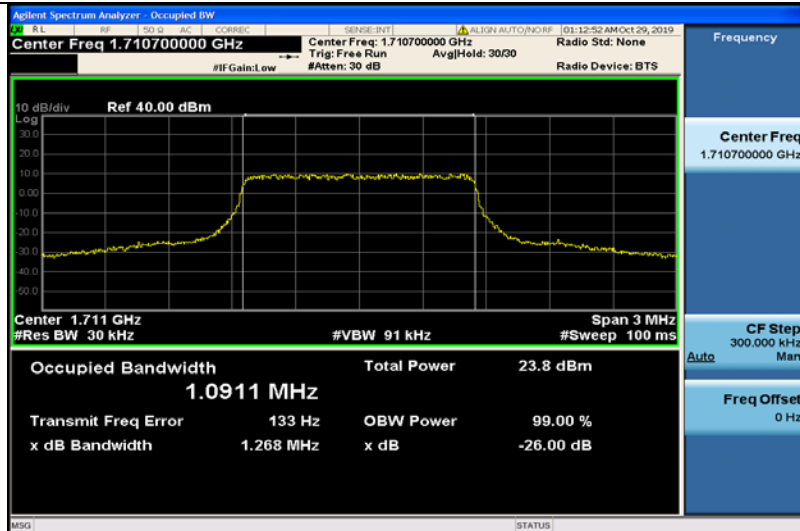

**Band2-15MHz-16QAM-19125-75RB#0-13.405**

**Band2-20MHz-QPSK-18700-100RB#0-17.893**

**Band2-20MHz-QPSK-18900-100RB#0-17.909**

**Band2-20MHz-QPSK-19100-100RB#0-17.864**

**Band2-20MHz-16QAM-18700-100RB#0-17.912**

**Band2-20MHz-16QAM-18900-100RB#0-17.897**

**Band2-20MHz-16QAM-19100-100RB#0-17.855**

**LTE Band 4**
**Band4-1.4MHz-QPSK-19957-6RB#0-1.0911**

**Band4-1.4MHz-QPSK-20175-6RB#0-1.0908**

**Band4-1.4MHz-QPSK-20393-6RB#0-1.0953**