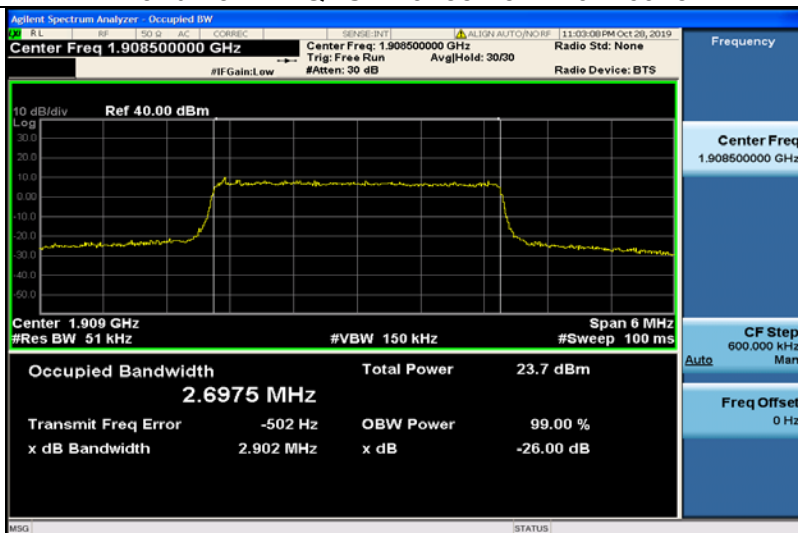

Band2-3MHz-QPSK-19185-15RB#0-2.6975