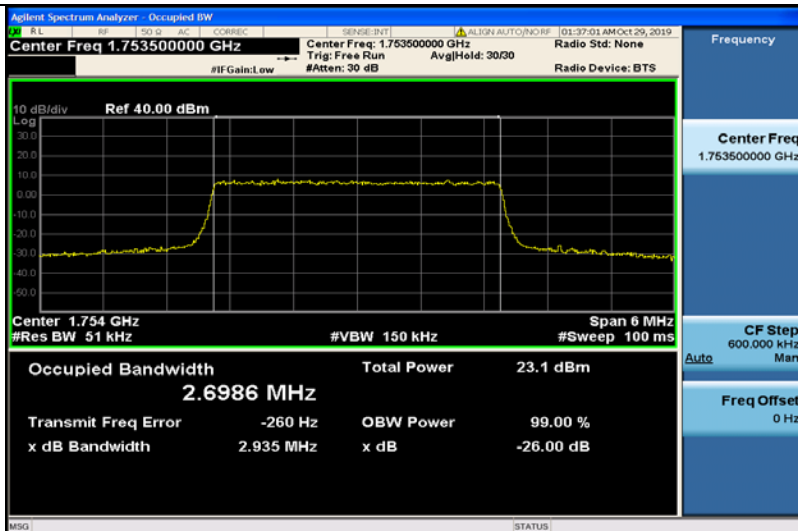

Band4-3MHz-QPSK-20385-15RB#0-2.6986