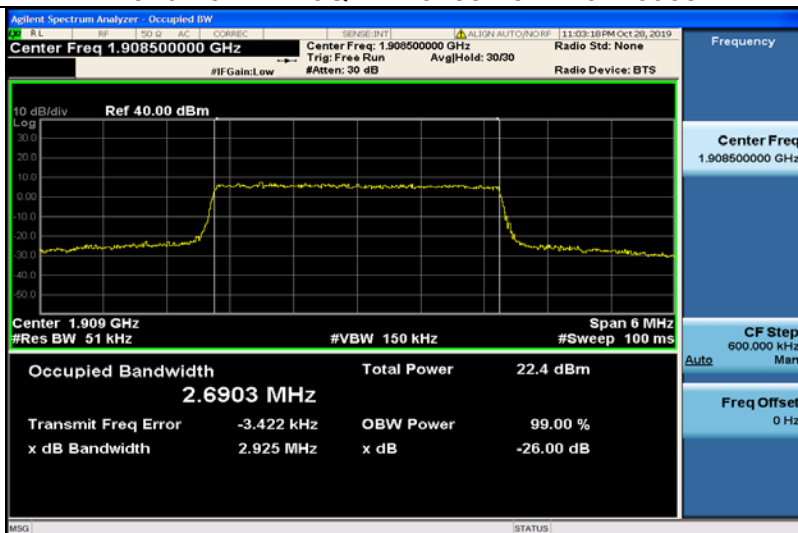

**Band2-3MHz-QPSK-18900-15RB#0-2.6989**

**Band2-3MHz-QPSK-19185-15RB#0-2.6975**

**Band2-3MHz-16QAM-18615-15RB#0-2.6969**

**Band2-3MHz-16QAM-18900-15RB#0-2.6990**

**Band2-3MHz-16QAM-19185-15RB#0-2.6903**

**Band2-5MHz-QPSK-18625-25RB#0-4.5014**