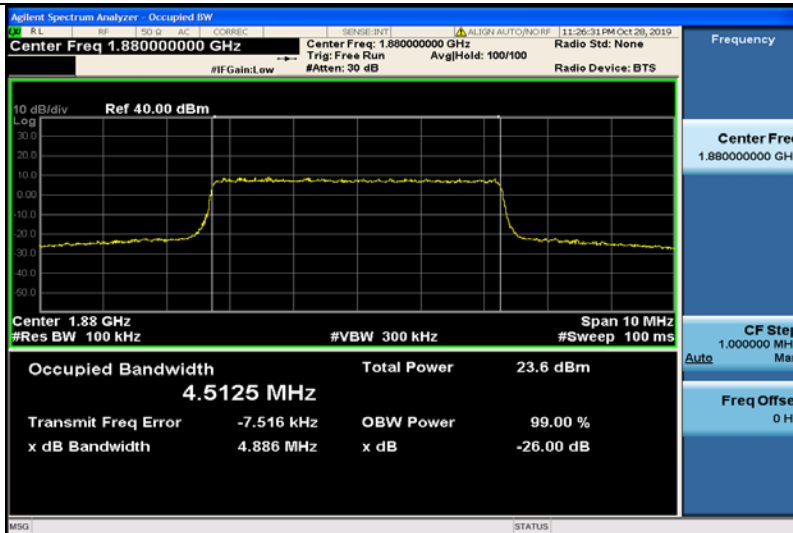

Band2-5MHz-QPSK-18900-25RB#0-4.5125