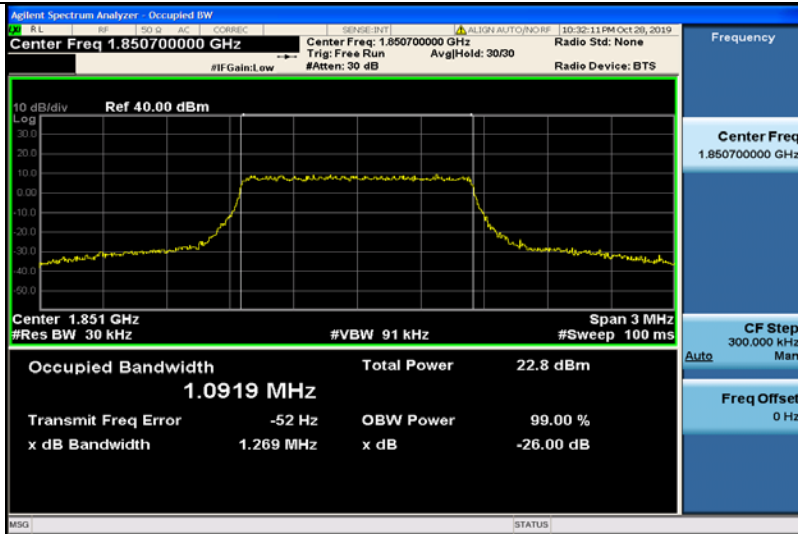

Band2-1.4MHz-16QAM-18607-6RB#0-1.0919