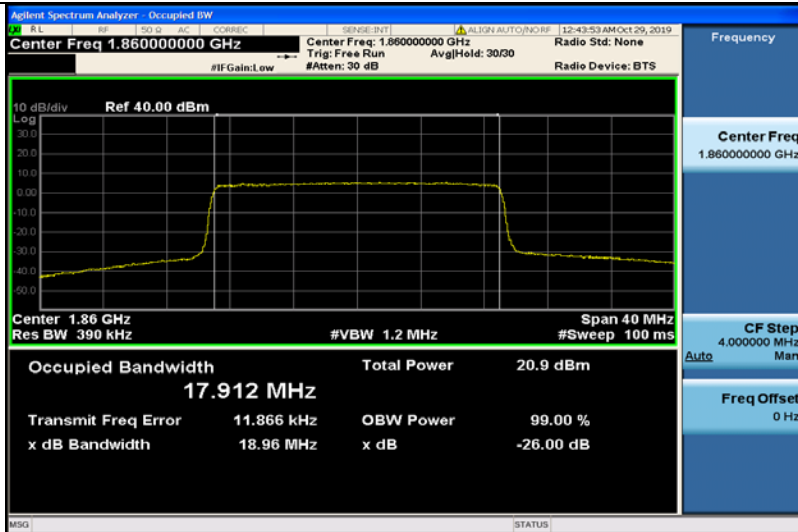

**Band2-15MHz-16QAM-19125-75RB#0-13.405**

**Band2-20MHz-QPSK-18700-100RB#0-17.893**

**Band2-20MHz-QPSK-18900-100RB#0-17.909**

**Band2-20MHz-QPSK-19100-100RB#0-17.864**

**Band2-20MHz-16QAM-18700-100RB#0-17.912**

**Band2-20MHz-16QAM-18900-100RB#0-17.897**

**Band2-20MHz-16QAM-19100-100RB#0-17.855**

**LTE Band 4**
**Band4-1.4MHz-QPSK-19957-6RB#0-1.0911**

**Band4-1.4MHz-QPSK-20175-6RB#0-1.0908**

**Band4-1.4MHz-QPSK-20393-6RB#0-1.0953**