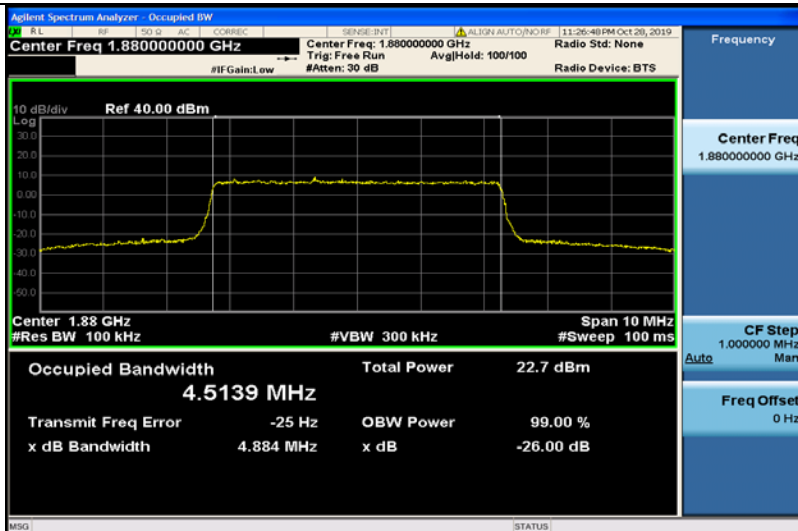

**Band2-5MHz-QPSK-18900-25RB#0-4.5125**

**Band2-5MHz-QPSK-19175-25RB#0-4.5023**

**Band2-5MHz-16QAM-18625-25RB#0-4.5056**

**Band2-5MHz-16QAM-18900-25RB#0-4.5139**

**Band2-5MHz-16QAM-19175-25RB#0-4.5040**

**Band2-10MHz-QPSK-18650-50RB#0-8.9655**