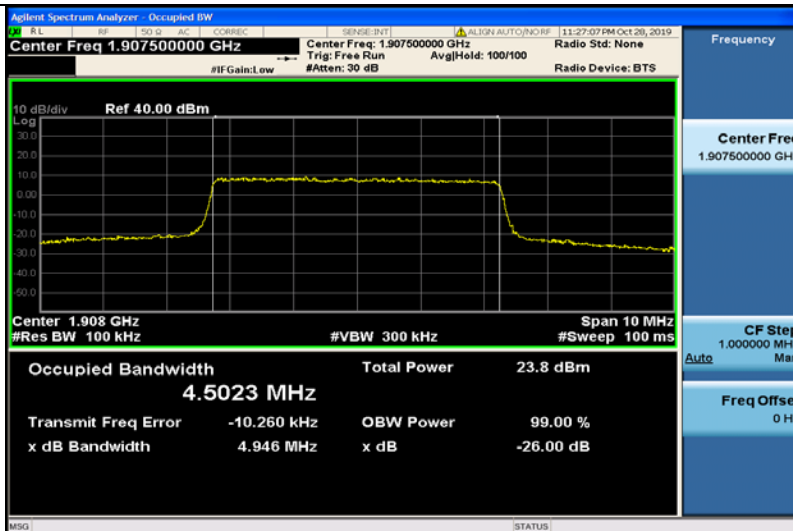

Band2-5MHz-QPSK-19175-25RB#0-4.5023