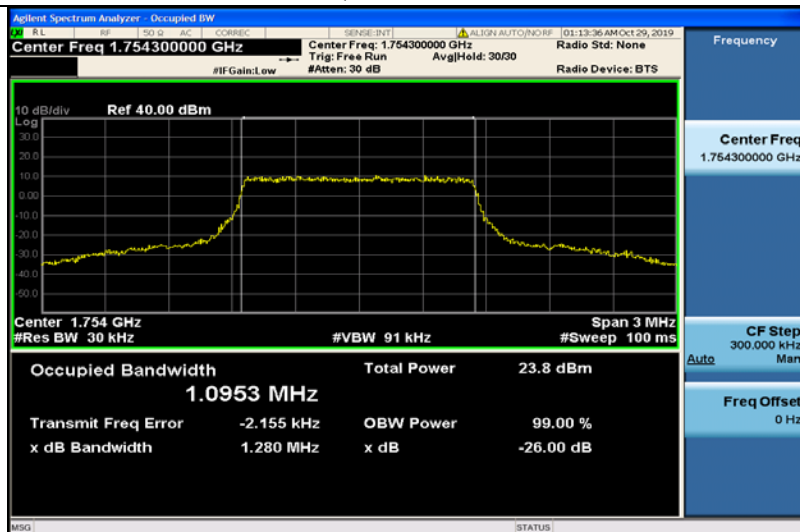

**Band2-15MHz-16QAM-19125-75RB#0-13.405**

**Band2-20MHz-QPSK-18700-100RB#0-17.893**

**Band2-20MHz-QPSK-18900-100RB#0-17.909**

**Band2-20MHz-QPSK-19100-100RB#0-17.864**

**Band2-20MHz-16QAM-18700-100RB#0-17.912**

**Band2-20MHz-16QAM-18900-100RB#0-17.897**

**Band2-20MHz-16QAM-19100-100RB#0-17.855**

**LTE Band 4**
**Band4-1.4MHz-QPSK-19957-6RB#0-1.0911**

**Band4-1.4MHz-QPSK-20175-6RB#0-1.0908**

**Band4-1.4MHz-QPSK-20393-6RB#0-1.0953**