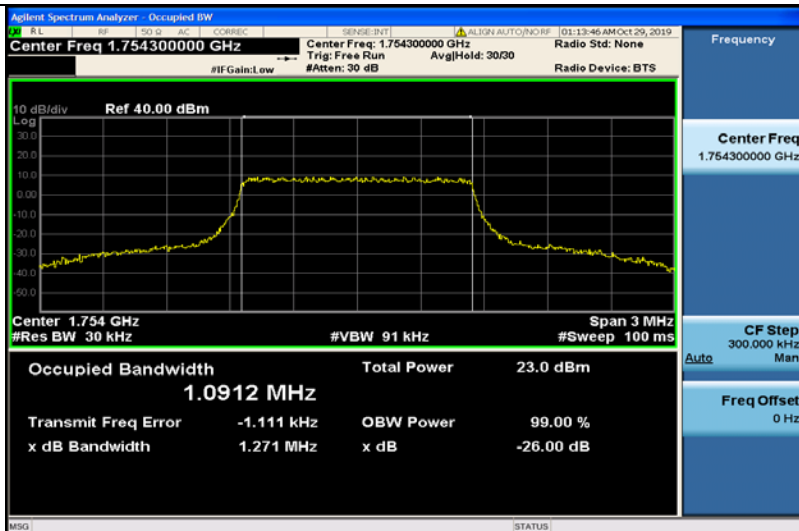

Band4-1.4MHz-16QAM-20393-6RB#0-1.0912