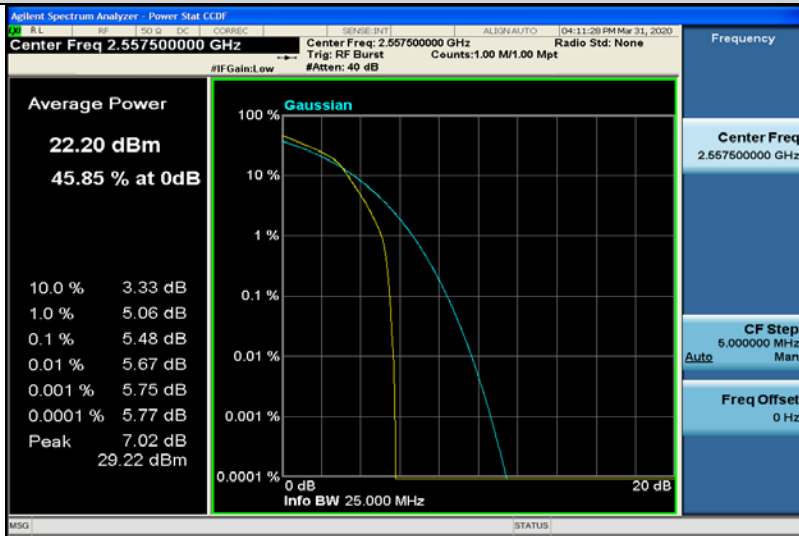

**Band41-5MHz-QPSK-40265-1RB#0**

**Band41-5MHz-QPSK-40265-25RB#0**

**Band41-5MHz-QPSK-40740-1RB#0**

**Band41-5MHz-QPSK-40740-25RB#0**

**Band41-5MHz-QPSK-41215-1RB#0**

**Band41-5MHz-QPSK-41215-25RB#0**

**Band41-5MHz-16QAM-40265-1RB#0**