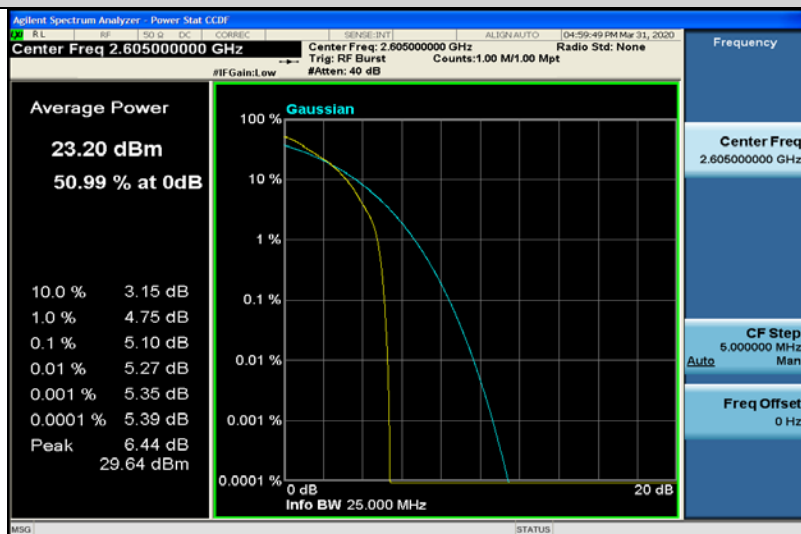

Band41-20MHz-QPSK-40740-1RB#0