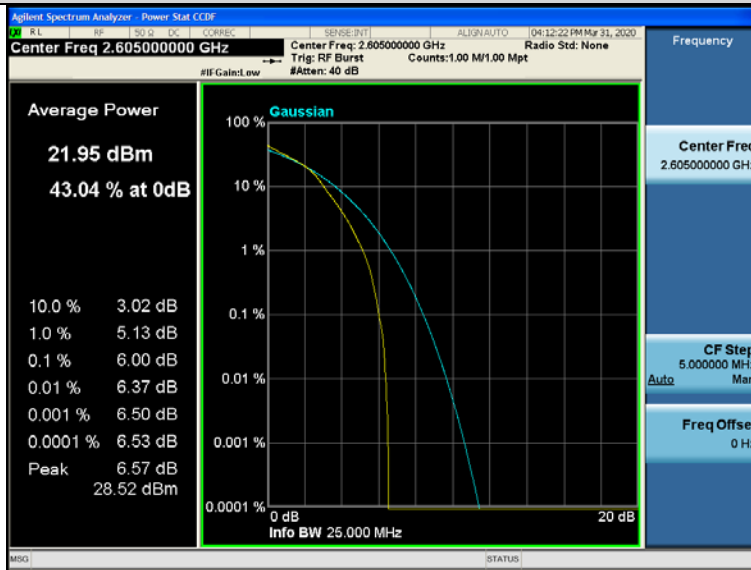

**Band41-5MHz-16QAM-40265-25RB#0**

**Band41-5MHz-16QAM-40740-1RB#0**

**Band41-5MHz-16QAM-40740-25RB#0**

**Band41-5MHz-16QAM-41215-1RB#0**

**Band41-5MHz-16QAM-41215-25RB#0**

**Band41-10MHz-QPSK-40290-1RB#0**