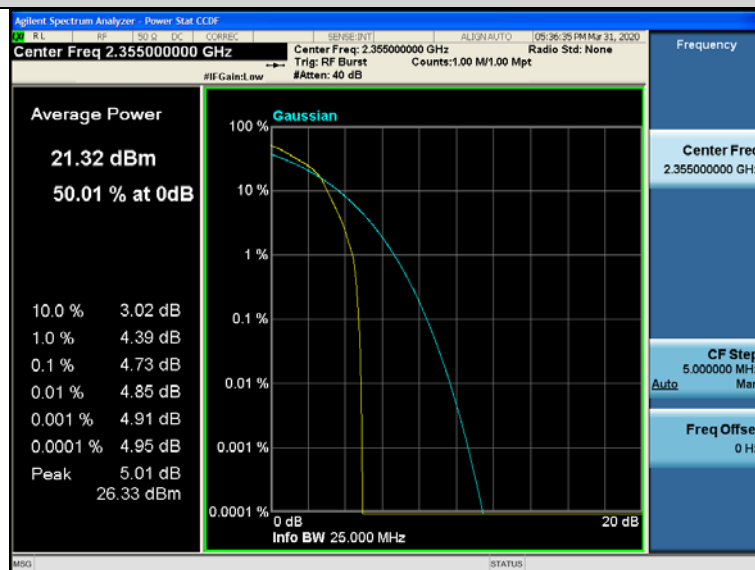

**Band40-10MHz-QPSK-38750-50RB#0**

**Band40-10MHz-QPSK-39200-1RB#0**

**Band40-10MHz-QPSK-39200-50RB#0**

**Band40-10MHz-16QAM-38750-1RB#0**

**Band40-10MHz-16QAM-38750-50RB#0**

**Band40-10MHz-16QAM-39200-1RB#0**