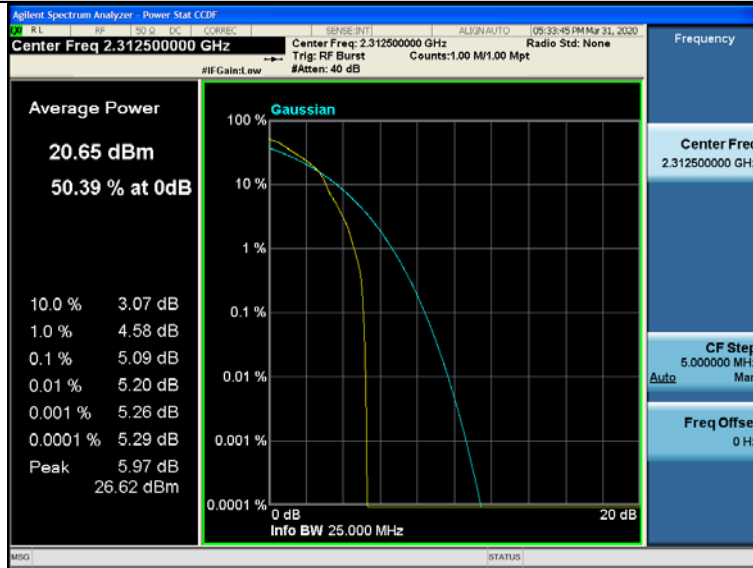

**Band40-5MHz-QPSK-38775-25RB#0**

**Band40-5MHz-16QAM-38725-1RB#0**

**Band40-5MHz-16QAM-38725-25RB#0**

**Band40-5MHz-16QAM-38775-1RB#0**

**Band40-5MHz-16QAM-38775-25RB#0**

**Band40-10MHz-QPSK-38750-1RB#0**