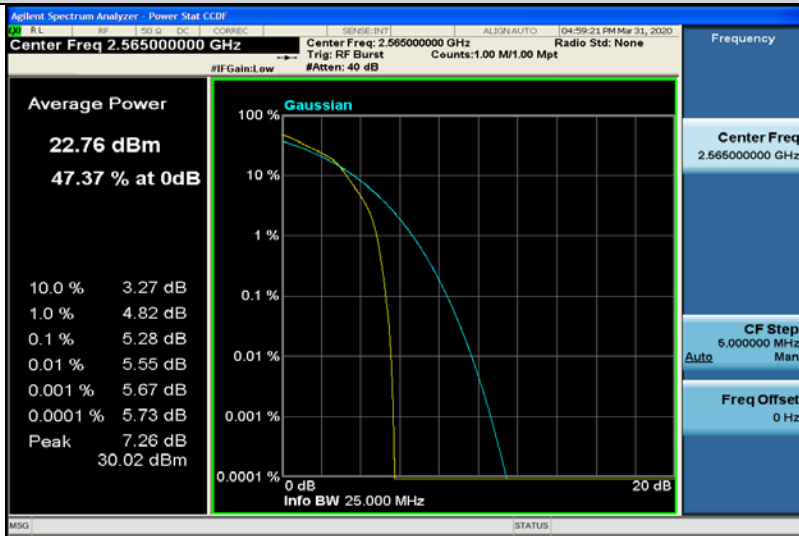

**Band41-20MHz-QPSK-40340-100RB#0**

**Band41-20MHz-QPSK-40740-1RB#0**

**Band41-20MHz-QPSK-40740-100RB#0**

**Band41-20MHz-QPSK-41140-1RB#0**

**Band41-20MHz-QPSK-41140-100RB#0**

**Band41-20MHz-16QAM-40340-1RB#0**