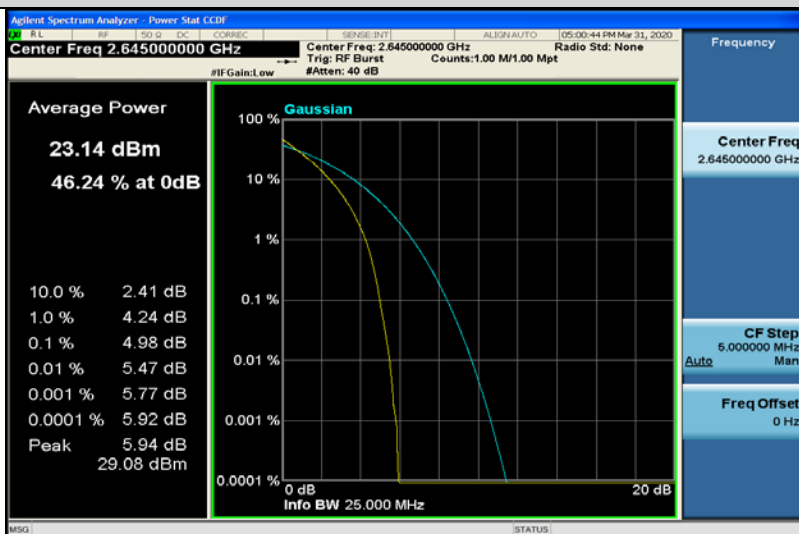

**Band41-20MHz-QPSK-40340-100RB#0**

**Band41-20MHz-QPSK-40740-1RB#0**

**Band41-20MHz-QPSK-40740-100RB#0**

**Band41-20MHz-QPSK-41140-1RB#0**

**Band41-20MHz-QPSK-41140-100RB#0**

**Band41-20MHz-16QAM-40340-1RB#0**