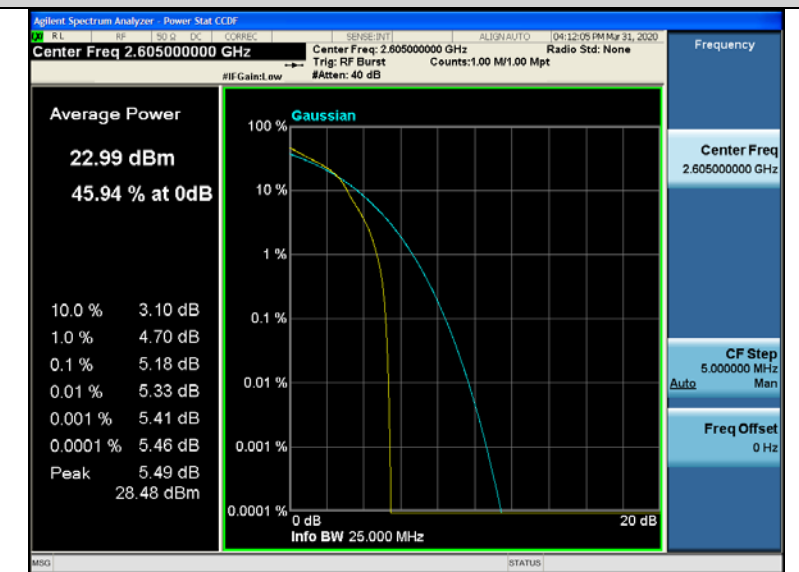

Band41-5MHz-16QAM-40740-1RB#0