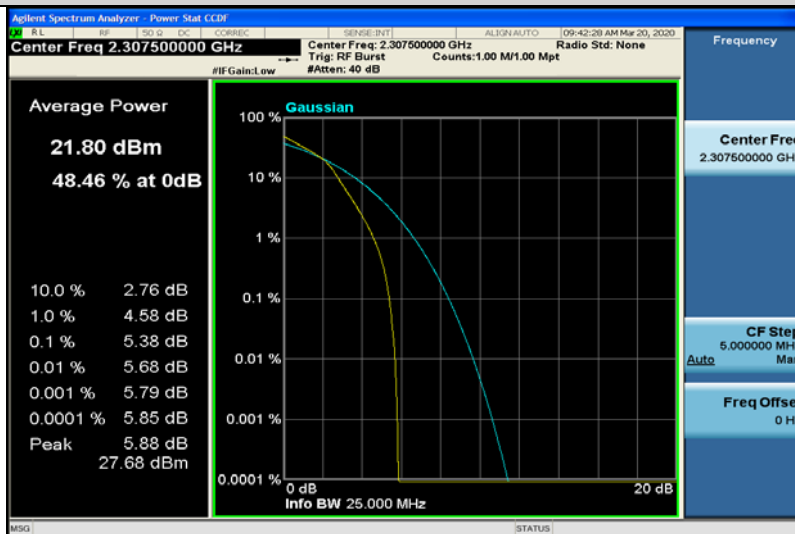

Band40-5MHz-16QAM-38725-25RB#0