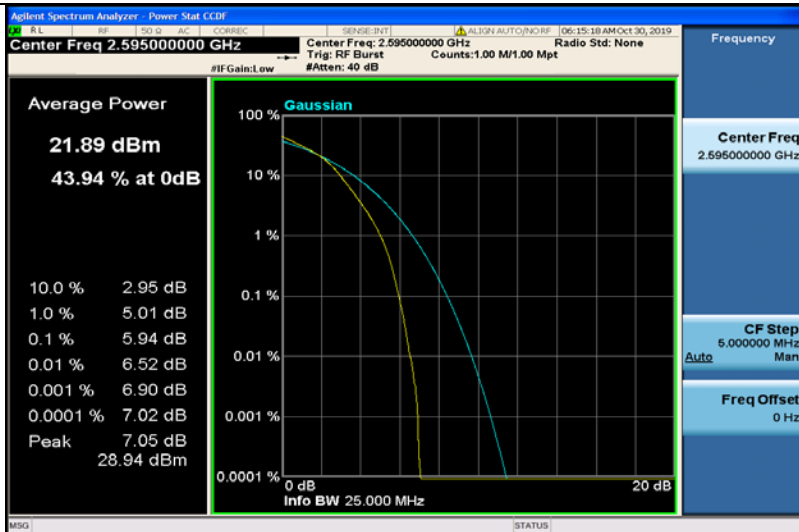

Band38-20MHz-16QAM-38000-100RB#0