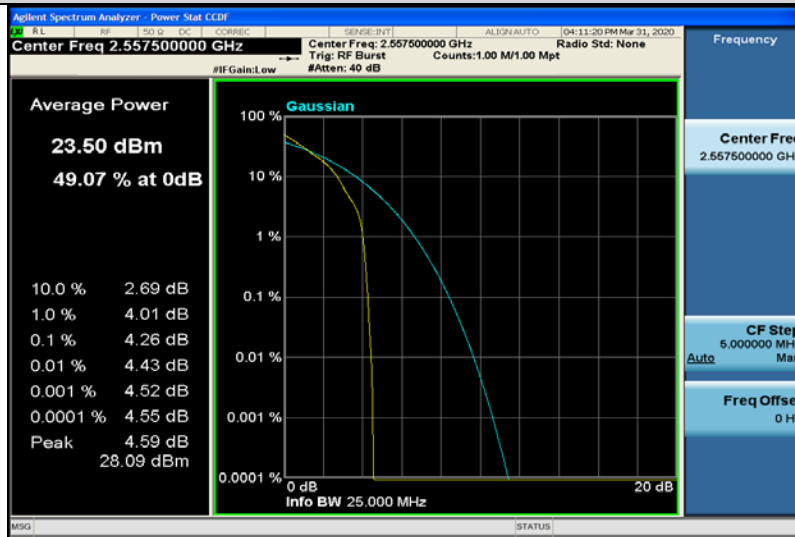

Band41-5MHz-QPSK-40265-1RB#0