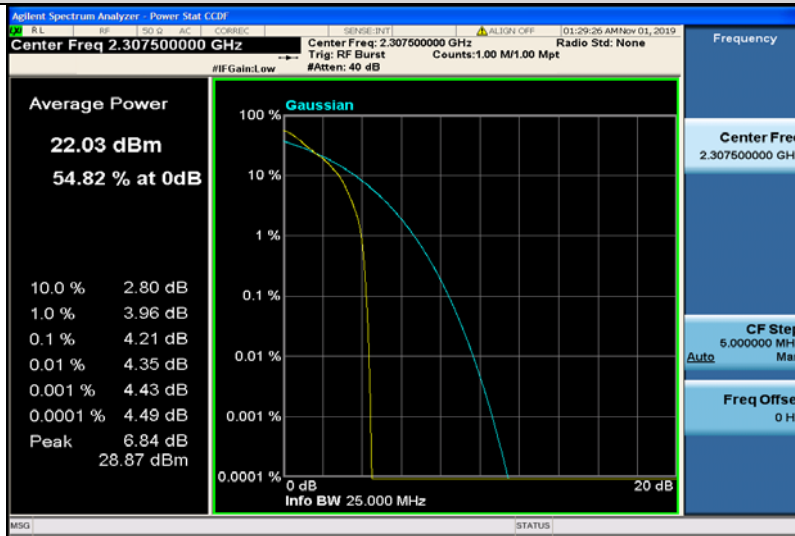

**Band38-20MHz-16QAM-38000-1RB#0**

**Band38-20MHz-16QAM-38000-100RB#0**

**Band38-20MHz-16QAM-38150-1RB#0**

**Band40-5MHz-QPSK-38725-1RB#0**

**Band40-5MHz-QPSK-38725-25RB#0**

**Band40-5MHz-QPSK-38775-1RB#0**