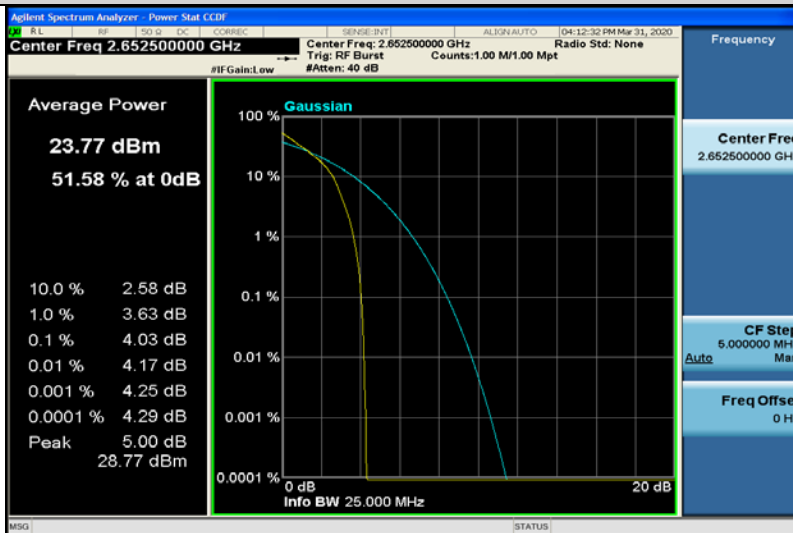

**Band41-5MHz-QPSK-40265-1RB#0**

**Band41-5MHz-QPSK-40265-25RB#0**

**Band41-5MHz-QPSK-40740-1RB#0**

**Band41-5MHz-QPSK-40740-25RB#0**

**Band41-5MHz-QPSK-41215-1RB#0**

**Band41-5MHz-QPSK-41215-25RB#0**

**Band41-5MHz-16QAM-40265-1RB#0**