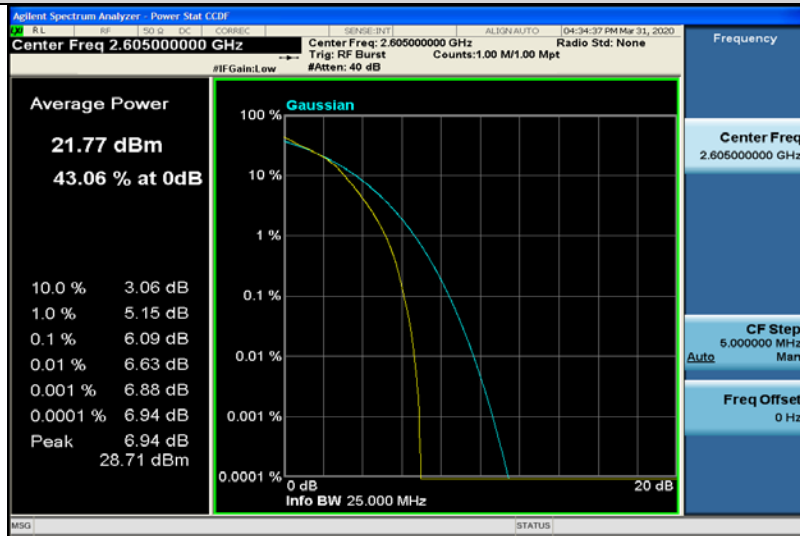

**Band41-10MHz-16QAM-40290-50RB#0**

**Band41-10MHz-16QAM-40740-1RB#0**

**Band41-10MHz-16QAM-40740-50RB#0**

**Band41-10MHz-16QAM-41190-1RB#0**

**Band41-10MHz-16QAM-41190-50RB#0**

**Band41-20MHz-QPSK-40340-1RB#0**