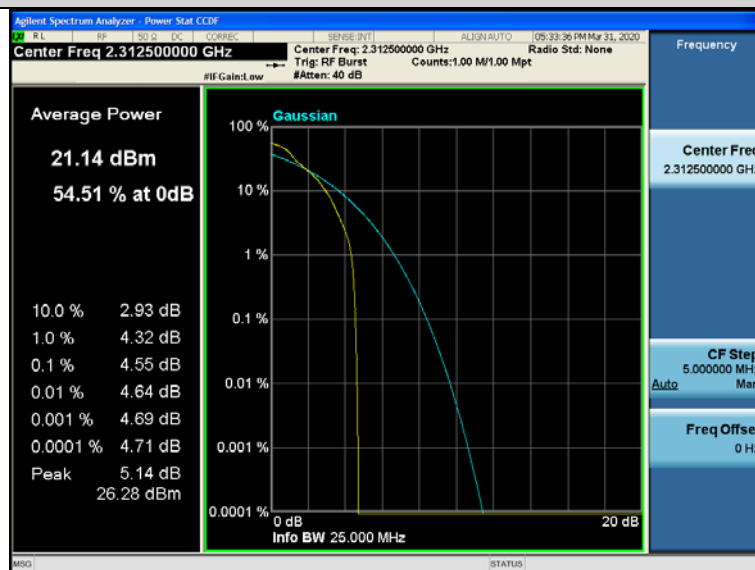

**Band38-20MHz-16QAM-38000-1RB#0**

**Band38-20MHz-16QAM-38000-100RB#0**

**Band38-20MHz-16QAM-38150-1RB#0**

**Band40-5MHz-QPSK-38725-1RB#0**

**Band40-5MHz-QPSK-38725-25RB#0**

**Band40-5MHz-QPSK-38775-1RB#0**