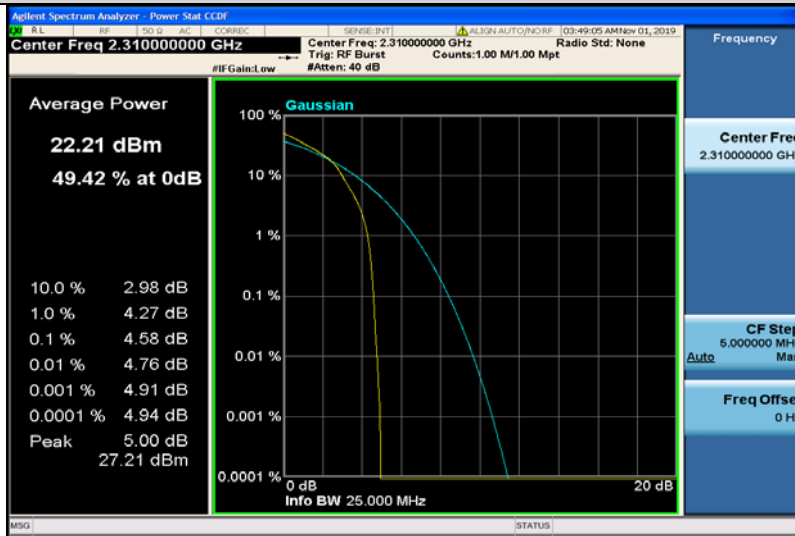

**Band40-10MHz-QPSK-38750-50RB#0**

**Band40-10MHz-QPSK-39200-1RB#0**

**Band40-10MHz-QPSK-39200-50RB#0**

**Band40-10MHz-16QAM-38750-1RB#0**

**Band40-10MHz-16QAM-38750-50RB#0**

**Band40-10MHz-16QAM-39200-1RB#0**