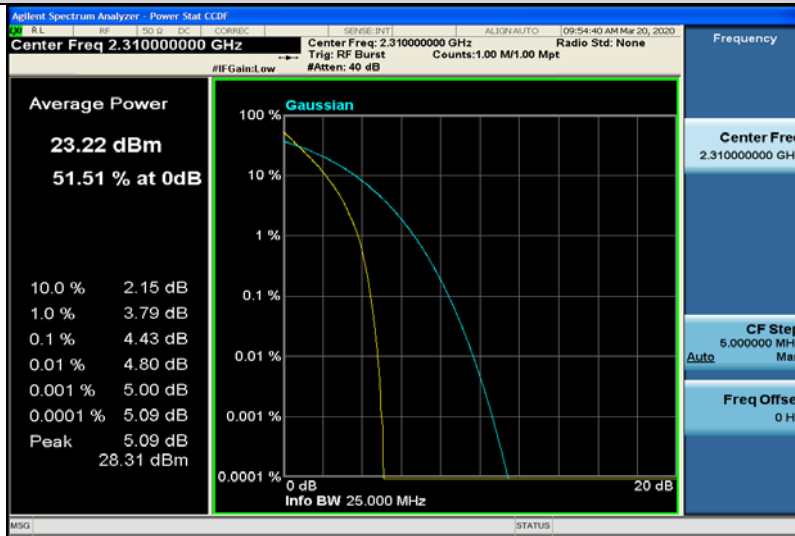

Band40-10MHz-QPSK-38750-50RB#0