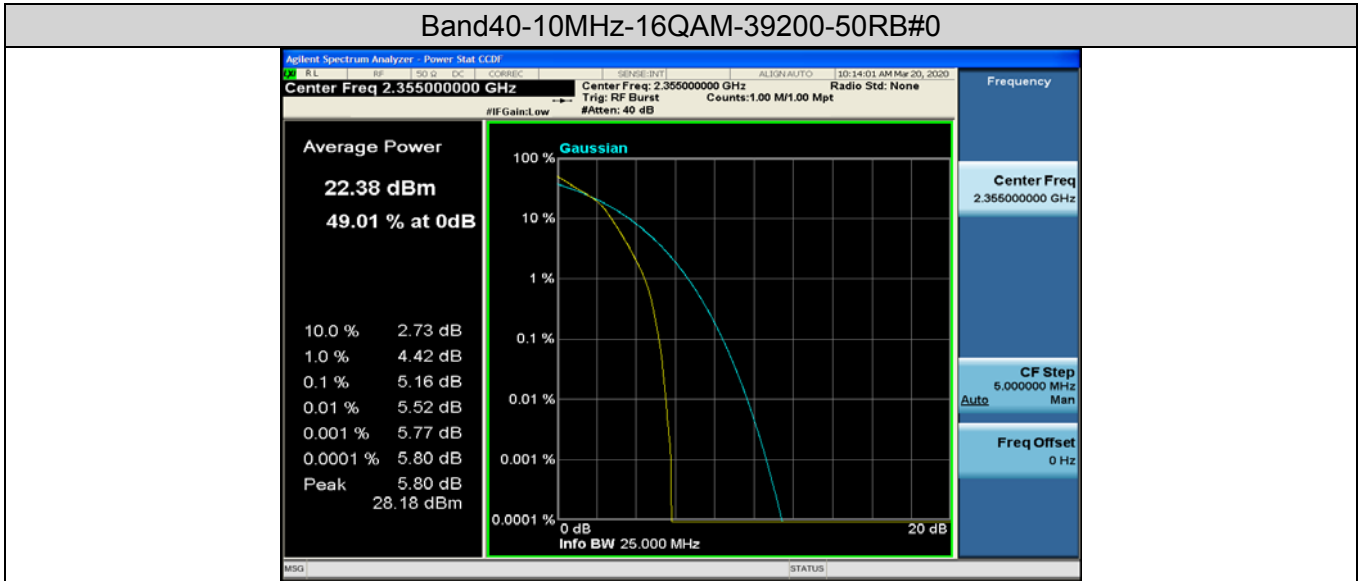

**Band40-10MHz-QPSK-38750-50RB#0**

**Band40-10MHz-QPSK-39200-1RB#0**

**Band40-10MHz-QPSK-39200-50RB#0**

**Band40-10MHz-16QAM-38750-1RB#0**

**Band40-10MHz-16QAM-38750-50RB#0**

**Band40-10MHz-16QAM-39200-1RB#0**