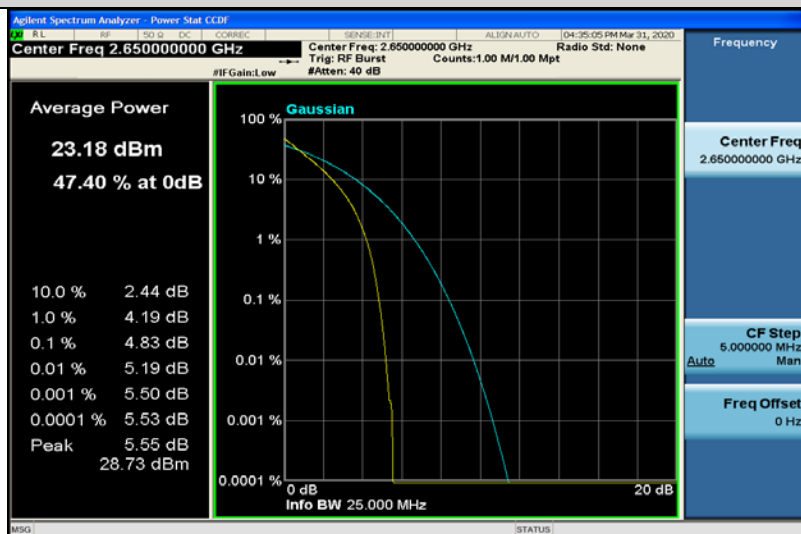

**Band41-10MHz-QPSK-40290-50RB#0**

**Band41-10MHz-QPSK-40740-1RB#0**

**Band41-10MHz-QPSK-40740-50RB#0**

**Band41-10MHz-QPSK-41190-1RB#0**

**Band41-10MHz-QPSK-41190-50RB#0**

**Band41-10MHz-16QAM-40290-1RB#0**