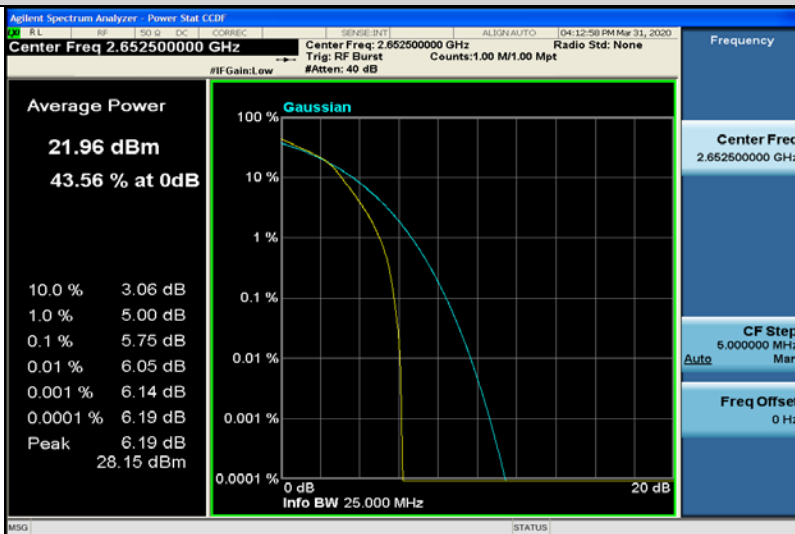

**Band41-5MHz-16QAM-40265-25RB#0**

**Band41-5MHz-16QAM-40740-1RB#0**

**Band41-5MHz-16QAM-40740-25RB#0**

**Band41-5MHz-16QAM-41215-1RB#0**

**Band41-5MHz-16QAM-41215-25RB#0**

**Band41-10MHz-QPSK-40290-1RB#0**