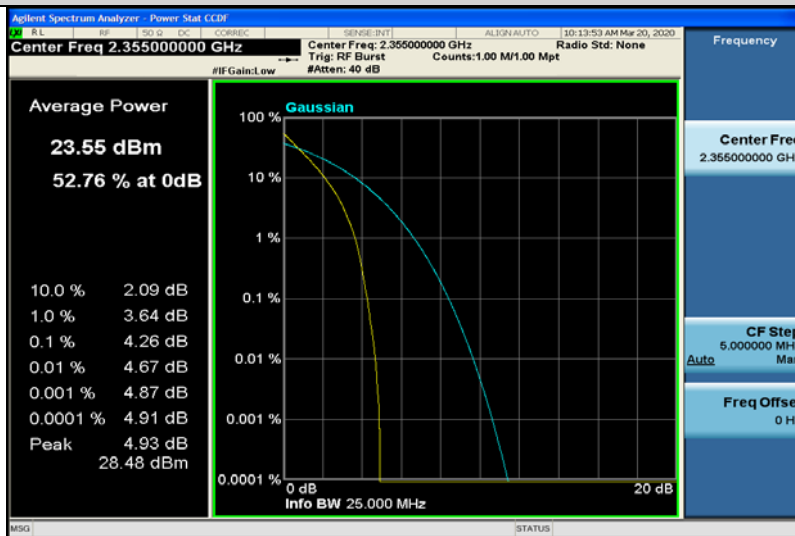

Band40-10MHz-QPSK-39200-50RB#0