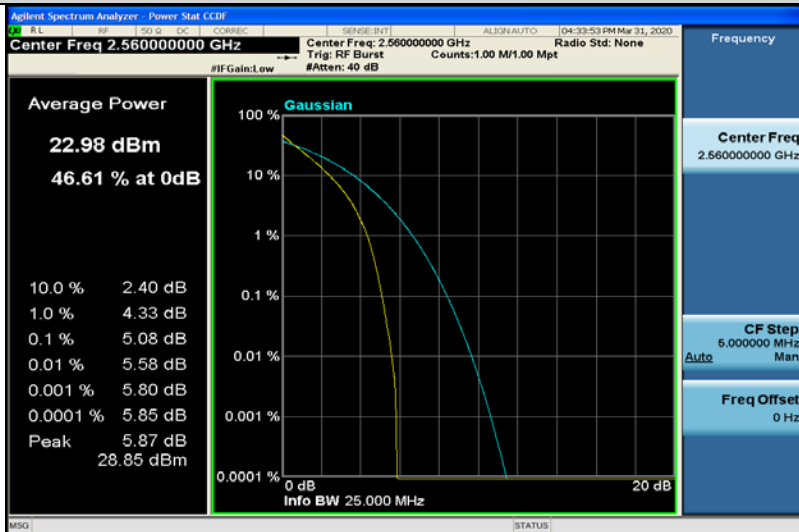

Band41-10MHz-QPSK-40290-50RB#0