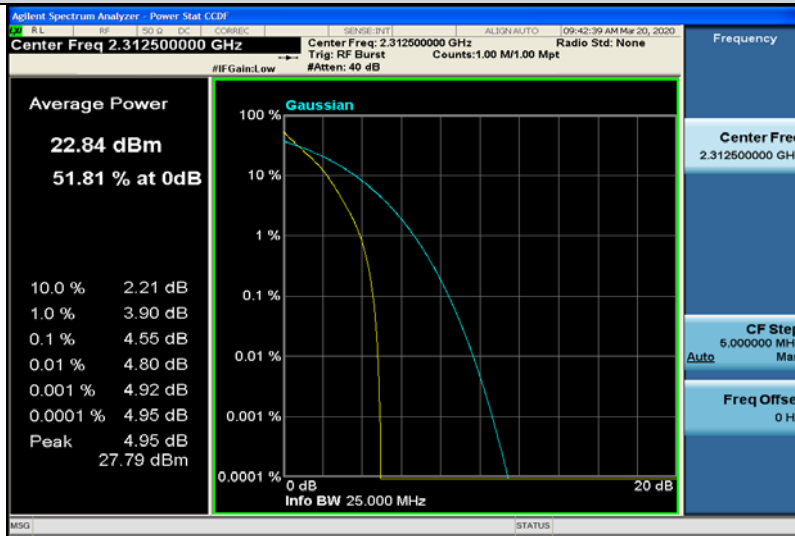

Band40-5MHz-QPSK-38775-25RB#0