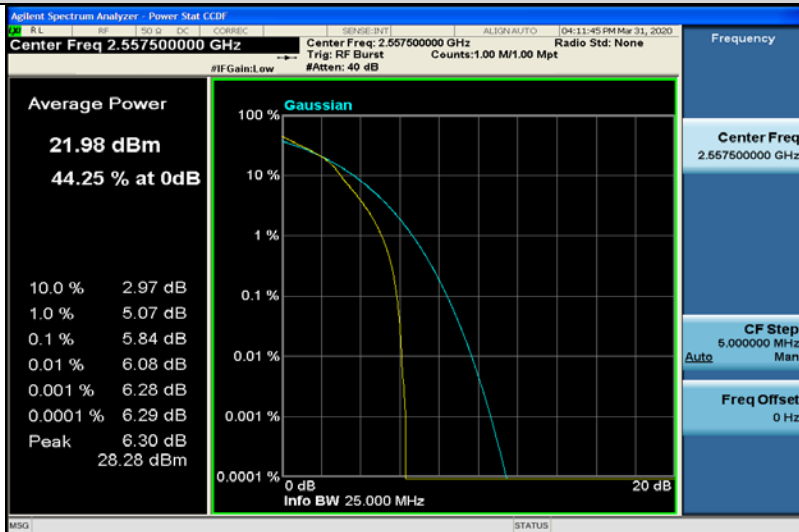

Band41-5MHz-16QAM-40265-25RB#0