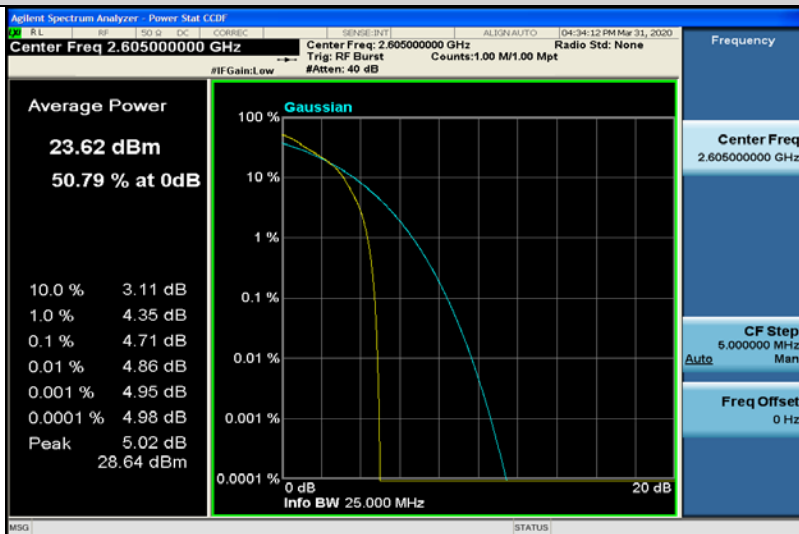

Band41-10MHz-QPSK-40740-1RB#0