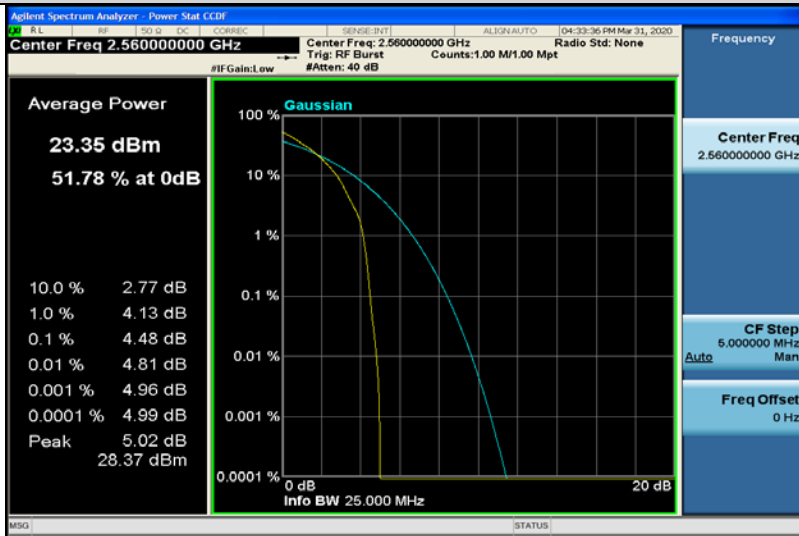

**Band41-5MHz-16QAM-40265-25RB#0**

**Band41-5MHz-16QAM-40740-1RB#0**

**Band41-5MHz-16QAM-40740-25RB#0**

**Band41-5MHz-16QAM-41215-1RB#0**

**Band41-5MHz-16QAM-41215-25RB#0**

**Band41-10MHz-QPSK-40290-1RB#0**