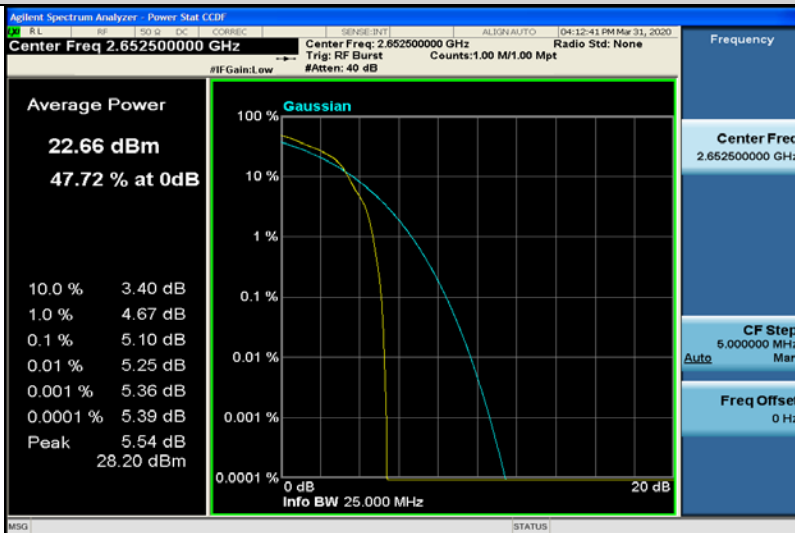

**Band41-5MHz-16QAM-40265-25RB#0**

**Band41-5MHz-16QAM-40740-1RB#0**

**Band41-5MHz-16QAM-40740-25RB#0**

**Band41-5MHz-16QAM-41215-1RB#0**

**Band41-5MHz-16QAM-41215-25RB#0**

**Band41-10MHz-QPSK-40290-1RB#0**