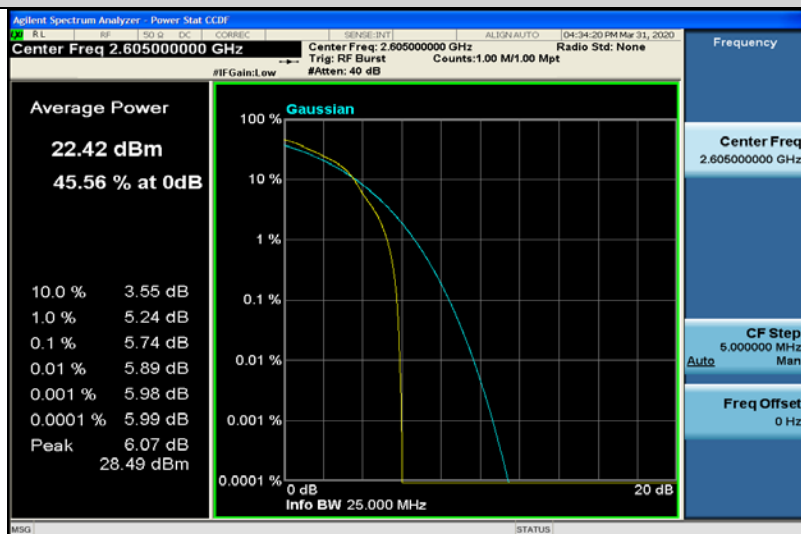

Band41-10MHz-16QAM-40740-1RB#0