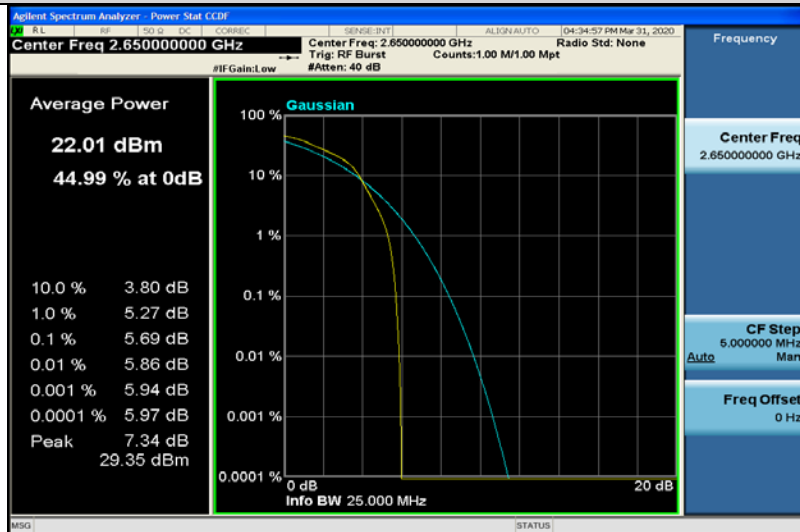

**Band41-10MHz-16QAM-40290-50RB#0**

**Band41-10MHz-16QAM-40740-1RB#0**

**Band41-10MHz-16QAM-40740-50RB#0**

**Band41-10MHz-16QAM-41190-1RB#0**

**Band41-10MHz-16QAM-41190-50RB#0**

**Band41-20MHz-QPSK-40340-1RB#0**