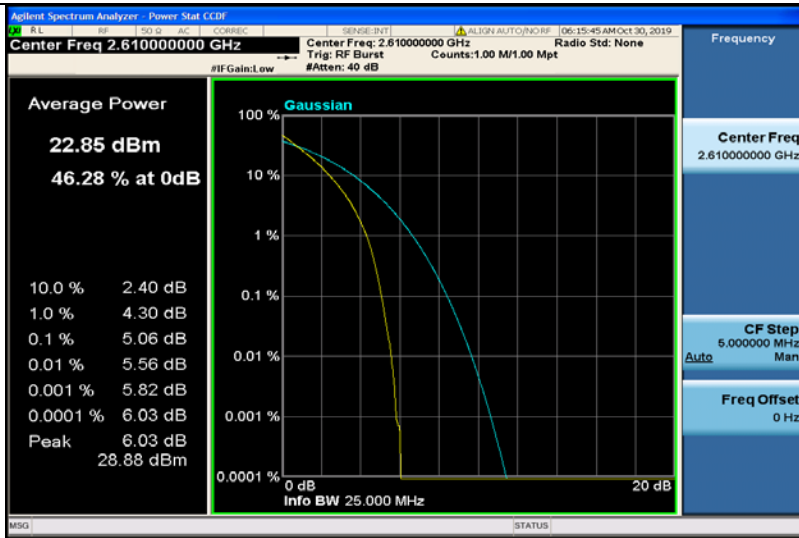

**Band38-20MHz-QPSK-38000-1RB#0**

**Band38-20MHz-QPSK-38000-100RB#0**

**Band38-20MHz-QPSK-38150-1RB#0**

**Band38-20MHz-QPSK-38150-100RB#0**

**Band38-20MHz-16QAM-37850-1RB#0**

**Band38-20MHz-16QAM-37850-100RB#0**