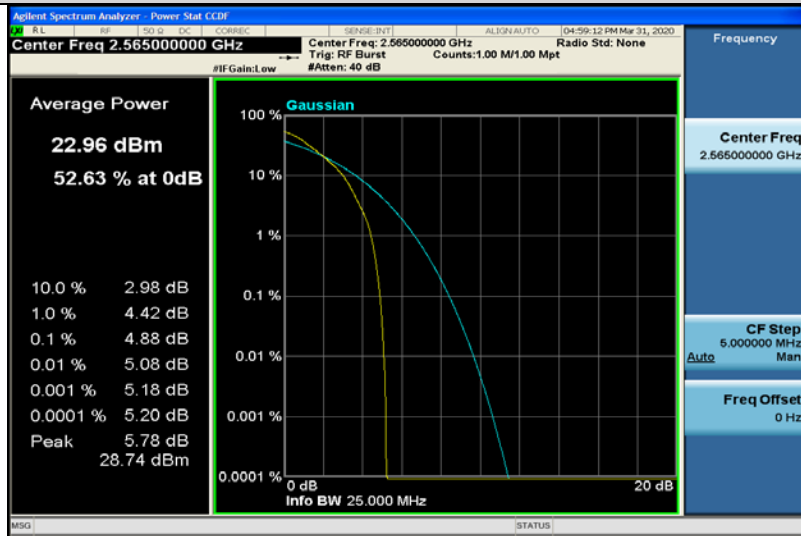

**Band41-10MHz-16QAM-40290-50RB#0**

**Band41-10MHz-16QAM-40740-1RB#0**

**Band41-10MHz-16QAM-40740-50RB#0**

**Band41-10MHz-16QAM-41190-1RB#0**

**Band41-10MHz-16QAM-41190-50RB#0**

**Band41-20MHz-QPSK-40340-1RB#0**