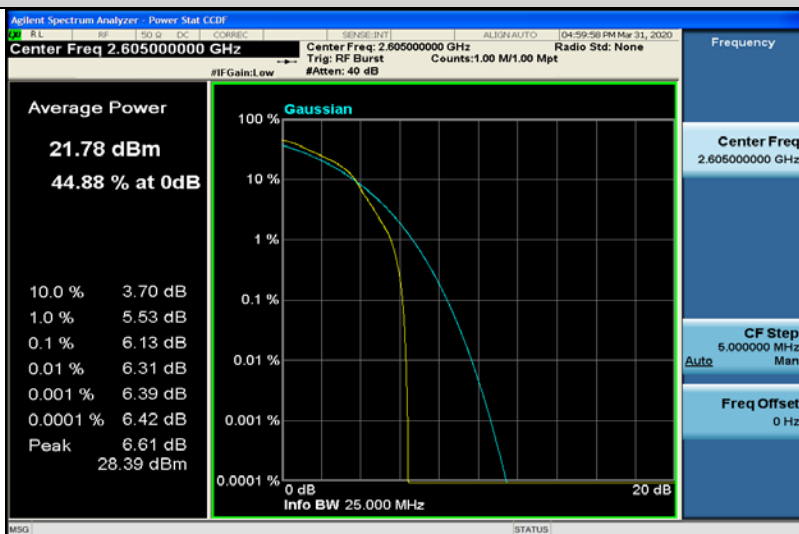

Band41-20MHz-16QAM-40740-1RB#0