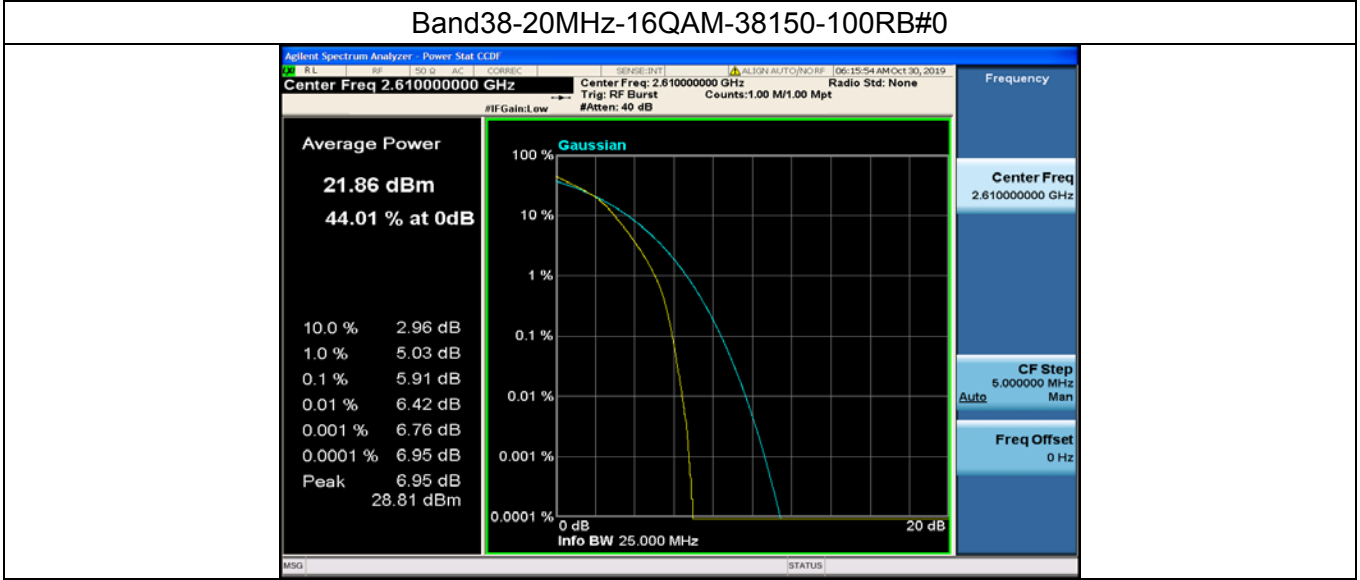

**Band38-20MHz-16QAM-38000-1RB#0**

**Band38-20MHz-16QAM-38000-100RB#0**

**Band38-20MHz-16QAM-38150-1RB#0**

**Band40-5MHz-QPSK-38725-1RB#0**

**Band40-5MHz-QPSK-38725-25RB#0**

**Band40-5MHz-QPSK-38775-1RB#0**