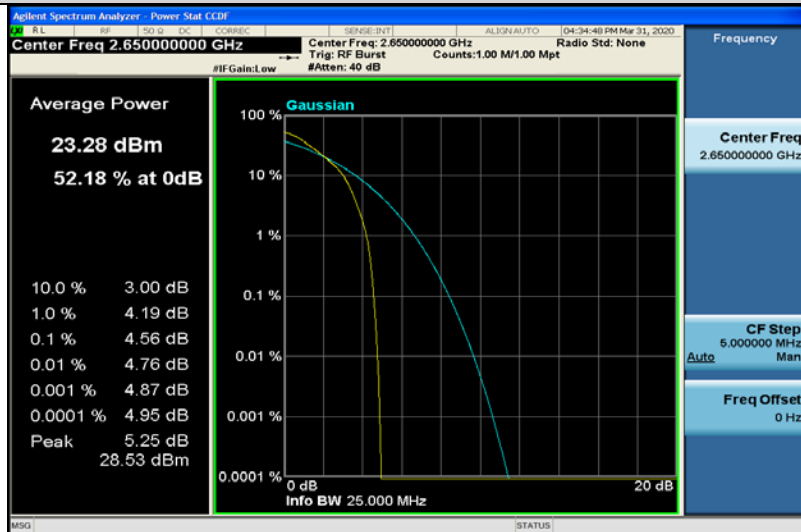

**Band41-10MHz-QPSK-40290-50RB#0**

**Band41-10MHz-QPSK-40740-1RB#0**

**Band41-10MHz-QPSK-40740-50RB#0**

**Band41-10MHz-QPSK-41190-1RB#0**

**Band41-10MHz-QPSK-41190-50RB#0**

**Band41-10MHz-16QAM-40290-1RB#0**