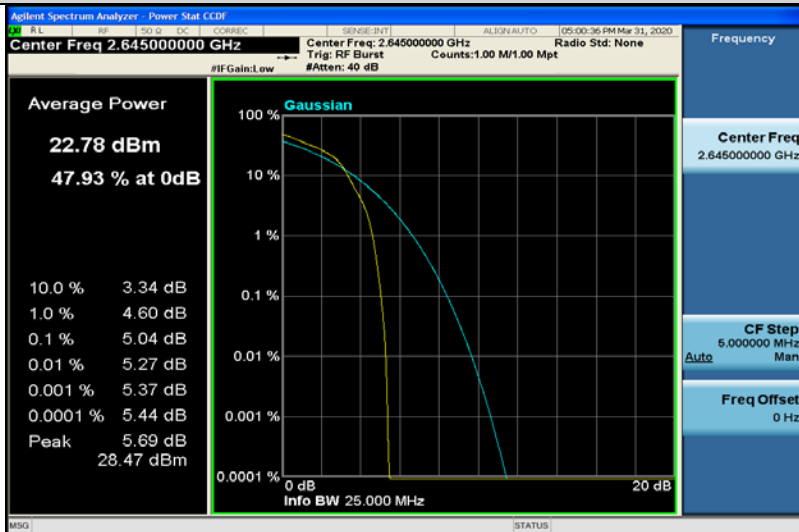

**Band41-20MHz-16QAM-40340-100RB#0**

**Band41-20MHz-16QAM-40740-1RB#0**

**Band41-20MHz-16QAM-40740-100RB#0**

**Band41-20MHz-16QAM-41140-1RB#0**

**Band41-20MHz-16QAM-41140-100RB#0**