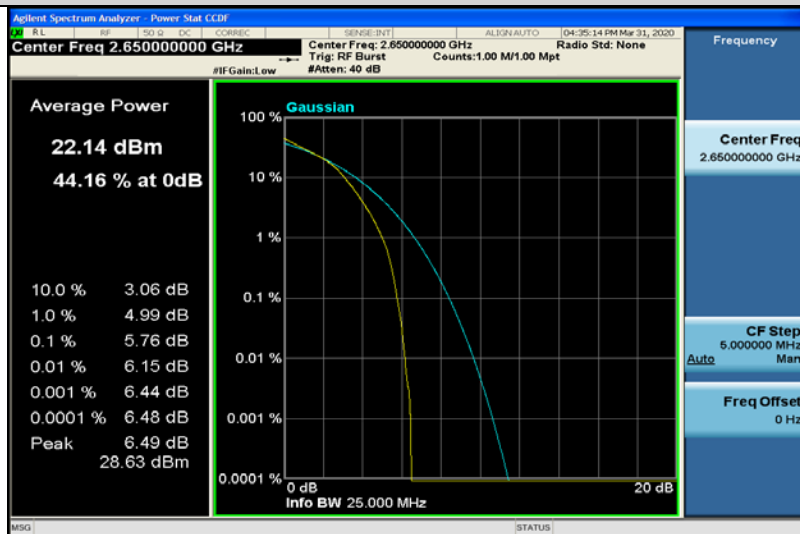

**Band41-10MHz-16QAM-40290-50RB#0**

**Band41-10MHz-16QAM-40740-1RB#0**

**Band41-10MHz-16QAM-40740-50RB#0**

**Band41-10MHz-16QAM-41190-1RB#0**

**Band41-10MHz-16QAM-41190-50RB#0**

**Band41-20MHz-QPSK-40340-1RB#0**