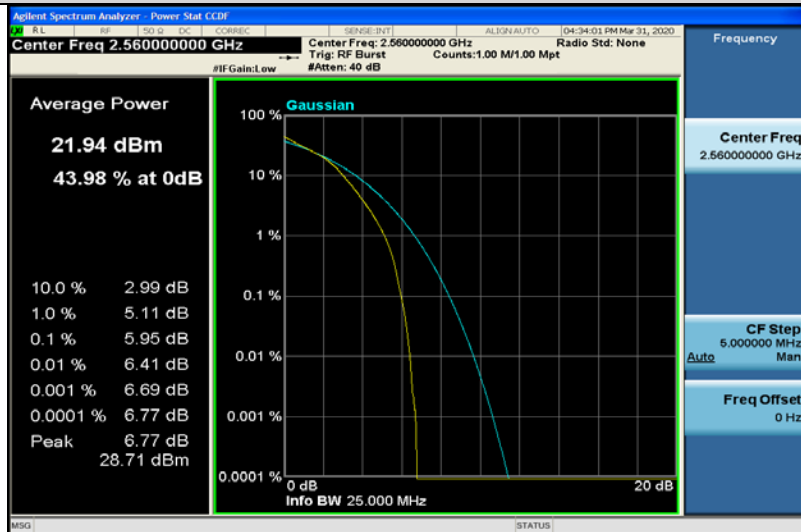

Band41-10MHz-16QAM-40290-50RB#0