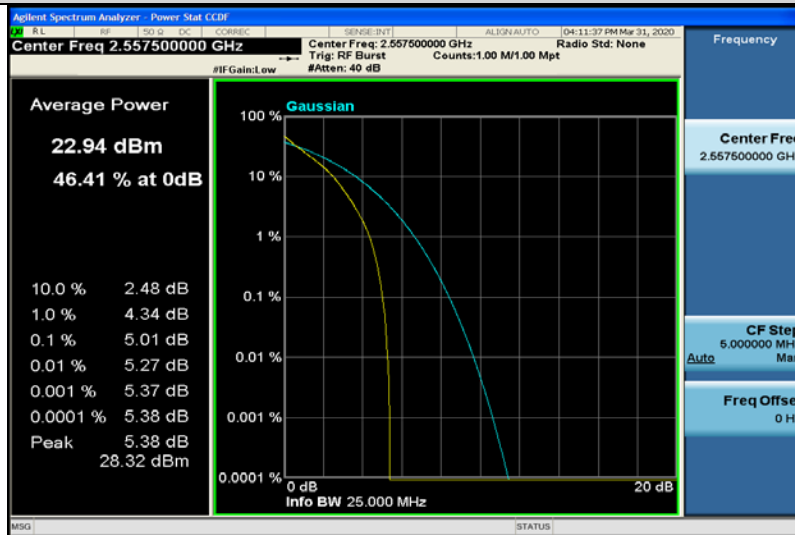

Band41-5MHz-QPSK-40265-25RB#0