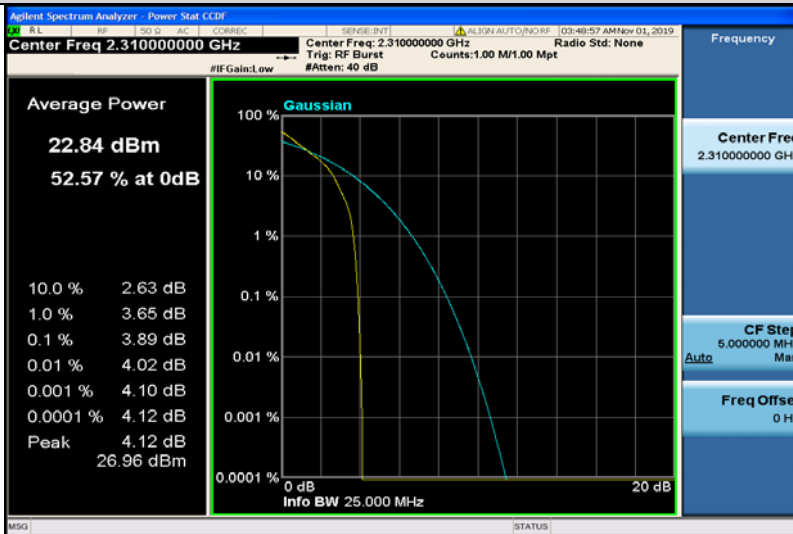

**Band40-5MHz-QPSK-38775-25RB#0**

**Band40-5MHz-16QAM-38725-1RB#0**

**Band40-5MHz-16QAM-38725-25RB#0**

**Band40-5MHz-16QAM-38775-1RB#0**

**Band40-5MHz-16QAM-38775-25RB#0**

**Band40-10MHz-QPSK-38750-1RB#0**