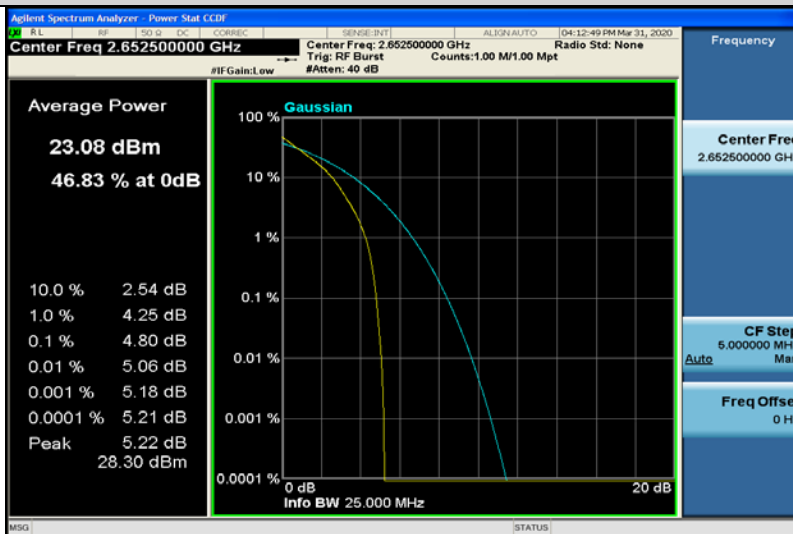

**Band41-5MHz-QPSK-40265-1RB#0**

**Band41-5MHz-QPSK-40265-25RB#0**

**Band41-5MHz-QPSK-40740-1RB#0**

**Band41-5MHz-QPSK-40740-25RB#0**

**Band41-5MHz-QPSK-41215-1RB#0**

**Band41-5MHz-QPSK-41215-25RB#0**

**Band41-5MHz-16QAM-40265-1RB#0**