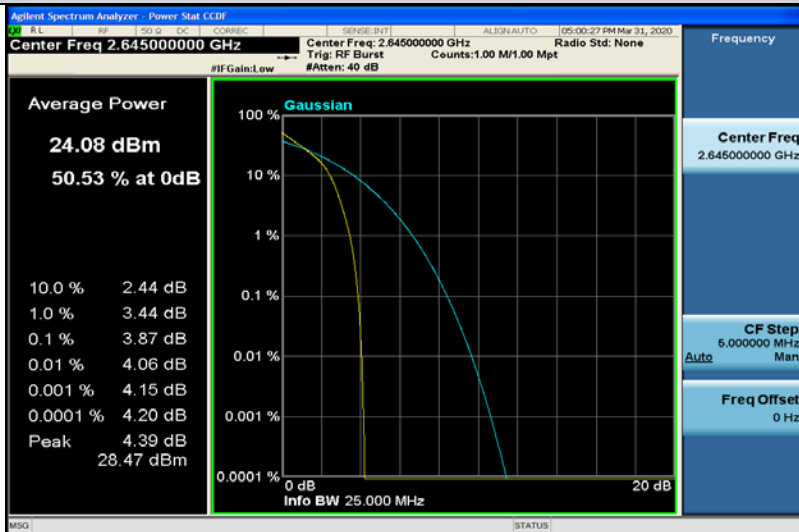

**Band41-20MHz-QPSK-40340-100RB#0**

**Band41-20MHz-QPSK-40740-1RB#0**

**Band41-20MHz-QPSK-40740-100RB#0**

**Band41-20MHz-QPSK-41140-1RB#0**

**Band41-20MHz-QPSK-41140-100RB#0**

**Band41-20MHz-16QAM-40340-1RB#0**