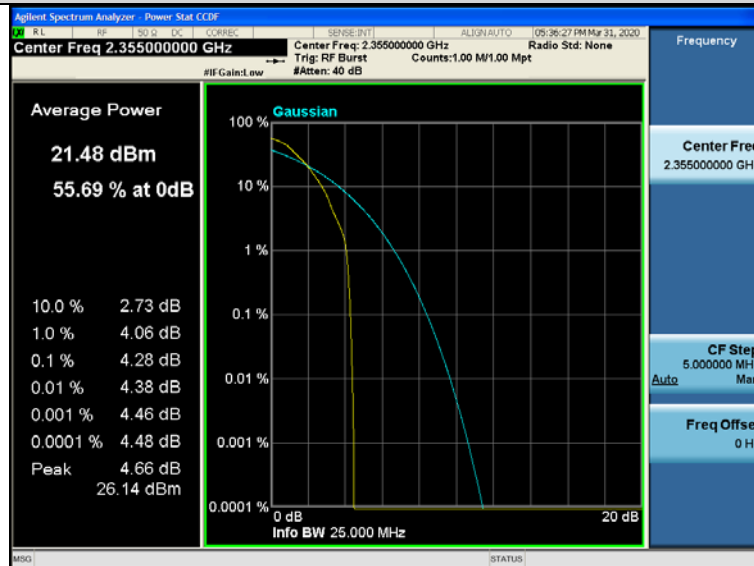

Band40-10MHz-QPSK-39200-1RB#0