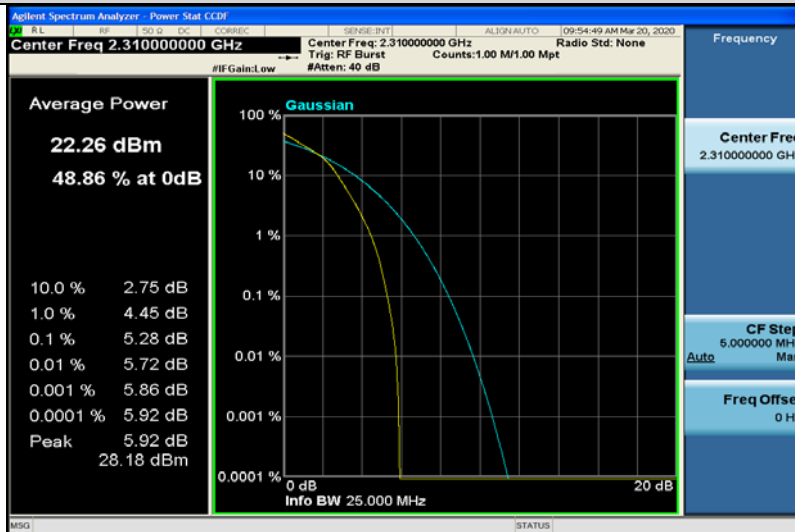

**Band40-10MHz-QPSK-38750-50RB#0**

**Band40-10MHz-QPSK-39200-1RB#0**

**Band40-10MHz-QPSK-39200-50RB#0**

**Band40-10MHz-16QAM-38750-1RB#0**

**Band40-10MHz-16QAM-38750-50RB#0**

**Band40-10MHz-16QAM-39200-1RB#0**