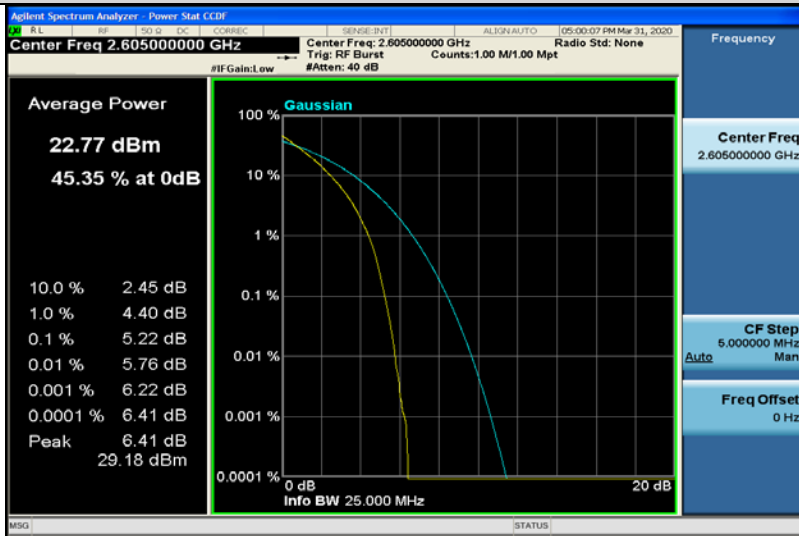

**Band41-20MHz-QPSK-40340-100RB#0**

**Band41-20MHz-QPSK-40740-1RB#0**

**Band41-20MHz-QPSK-40740-100RB#0**

**Band41-20MHz-QPSK-41140-1RB#0**

**Band41-20MHz-QPSK-41140-100RB#0**

**Band41-20MHz-16QAM-40340-1RB#0**