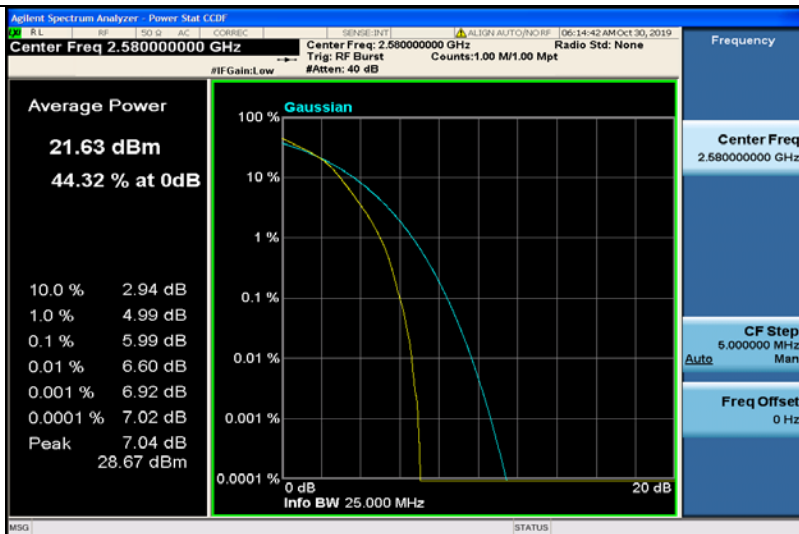

**Band38-20MHz-QPSK-38000-1RB#0**

**Band38-20MHz-QPSK-38000-100RB#0**

**Band38-20MHz-QPSK-38150-1RB#0**

**Band38-20MHz-QPSK-38150-100RB#0**

**Band38-20MHz-16QAM-37850-1RB#0**

**Band38-20MHz-16QAM-37850-100RB#0**