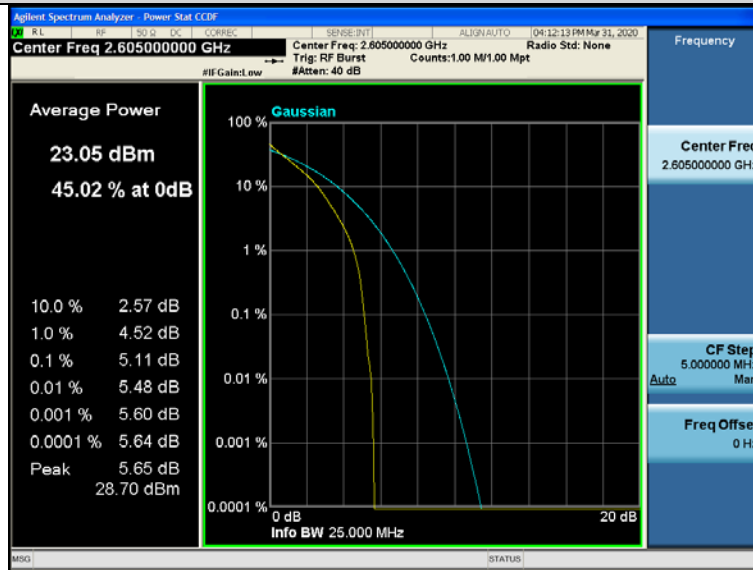

**Band41-5MHz-QPSK-40265-1RB#0**

**Band41-5MHz-QPSK-40265-25RB#0**

**Band41-5MHz-QPSK-40740-1RB#0**

**Band41-5MHz-QPSK-40740-25RB#0**

**Band41-5MHz-QPSK-41215-1RB#0**

**Band41-5MHz-QPSK-41215-25RB#0**

**Band41-5MHz-16QAM-40265-1RB#0**