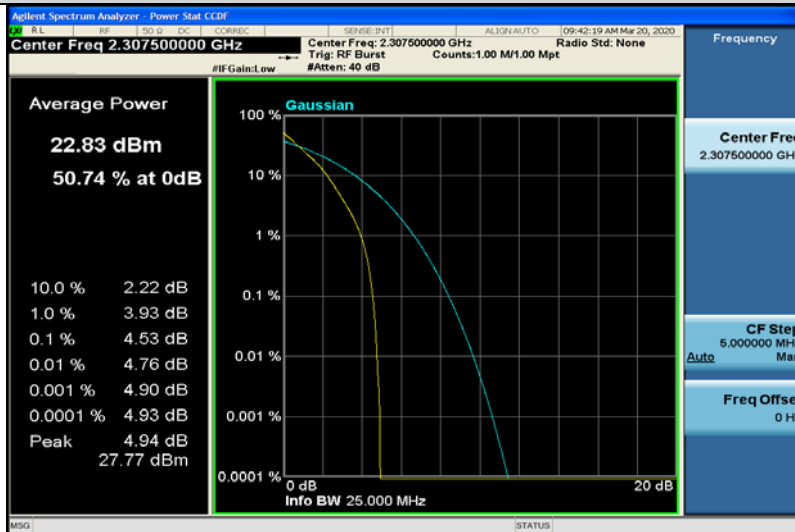

**Band38-20MHz-16QAM-38000-1RB#0**

**Band38-20MHz-16QAM-38000-100RB#0**

**Band38-20MHz-16QAM-38150-1RB#0**

**Band40-5MHz-QPSK-38725-1RB#0**

**Band40-5MHz-QPSK-38725-25RB#0**

**Band40-5MHz-QPSK-38775-1RB#0**