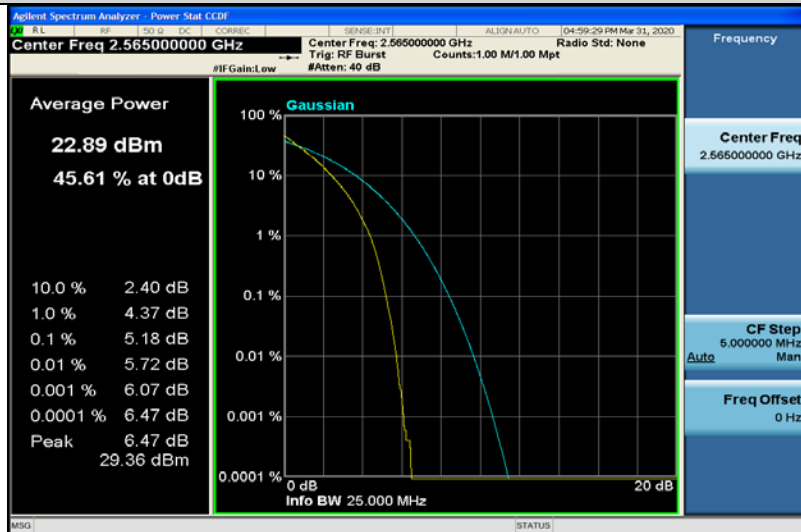

Band41-20MHz-QPSK-40340-100RB#0