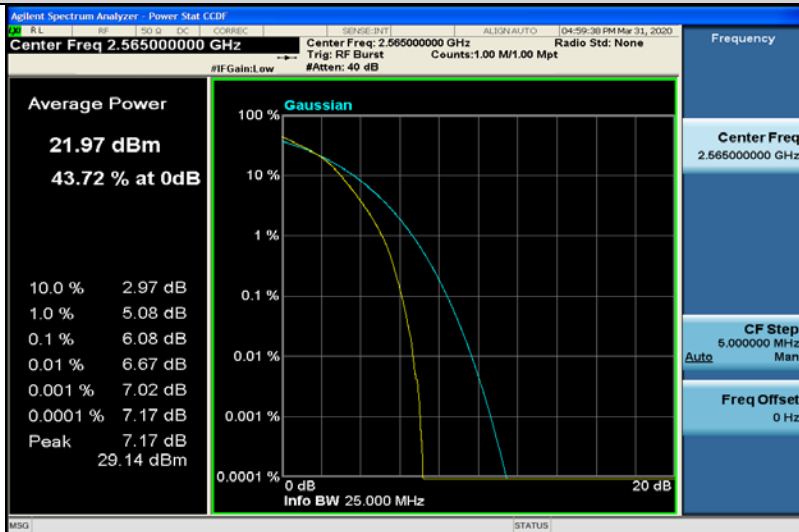

Band41-20MHz-16QAM-40340-100RB#0