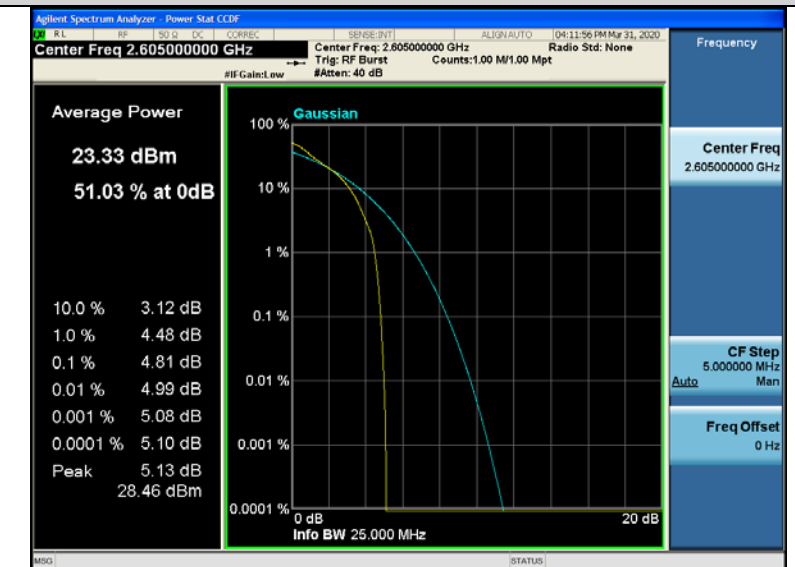

Band41-5MHz-QPSK-40740-1RB#0