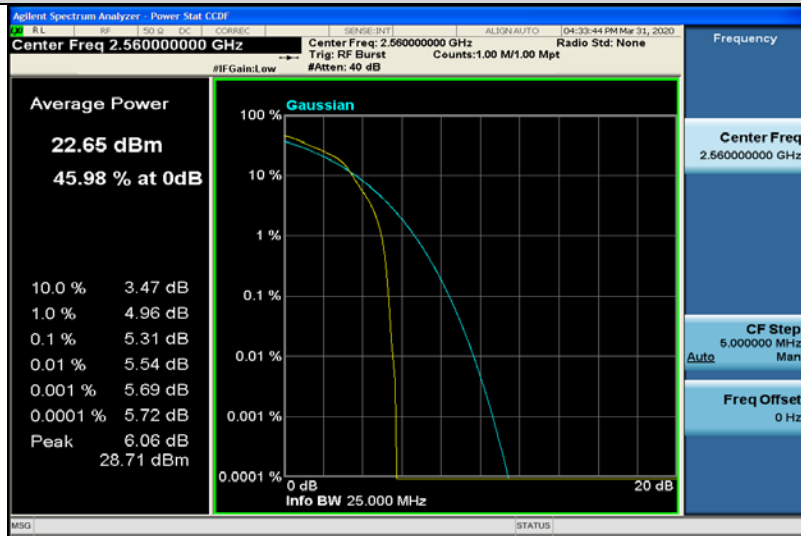

**Band41-10MHz-QPSK-40290-50RB#0**

**Band41-10MHz-QPSK-40740-1RB#0**

**Band41-10MHz-QPSK-40740-50RB#0**

**Band41-10MHz-QPSK-41190-1RB#0**

**Band41-10MHz-QPSK-41190-50RB#0**

**Band41-10MHz-16QAM-40290-1RB#0**