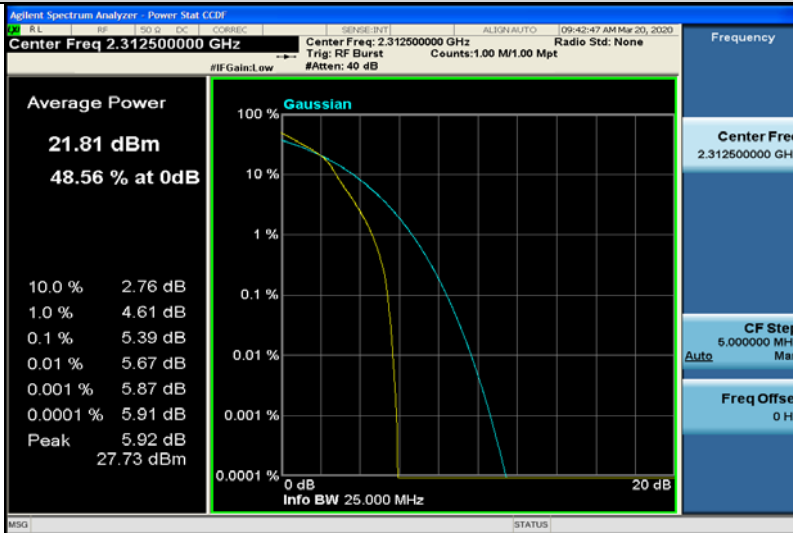

**Band40-5MHz-QPSK-38775-25RB#0**

**Band40-5MHz-16QAM-38725-1RB#0**

**Band40-5MHz-16QAM-38725-25RB#0**

**Band40-5MHz-16QAM-38775-1RB#0**

**Band40-5MHz-16QAM-38775-25RB#0**

**Band40-10MHz-QPSK-38750-1RB#0**