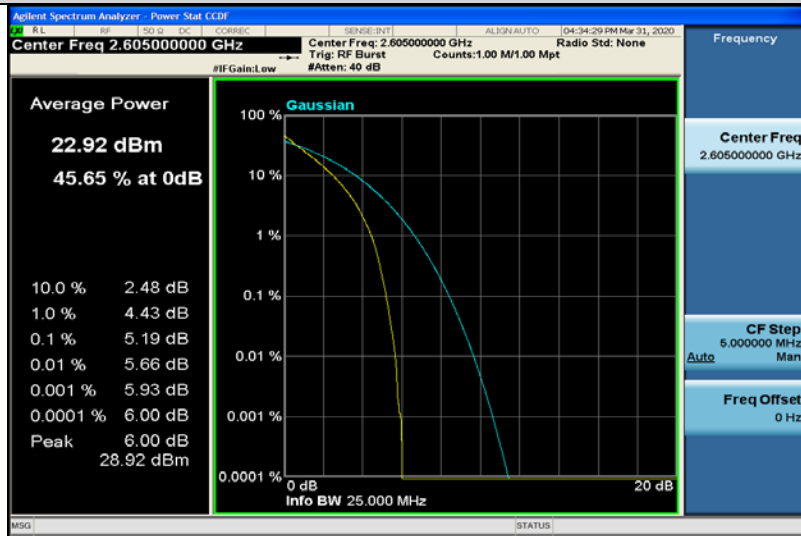

**Band41-10MHz-QPSK-40290-50RB#0**

**Band41-10MHz-QPSK-40740-1RB#0**

**Band41-10MHz-QPSK-40740-50RB#0**

**Band41-10MHz-QPSK-41190-1RB#0**

**Band41-10MHz-QPSK-41190-50RB#0**

**Band41-10MHz-16QAM-40290-1RB#0**