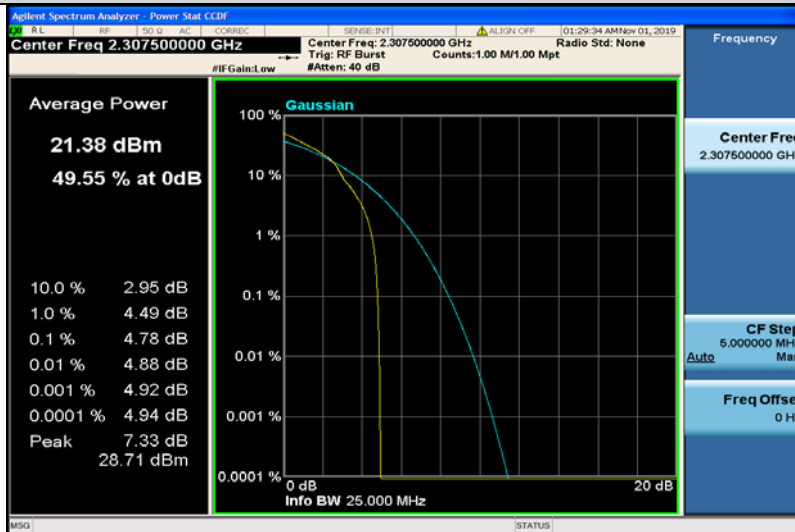

Band40-5MHz-16QAM-38725-1RB#0