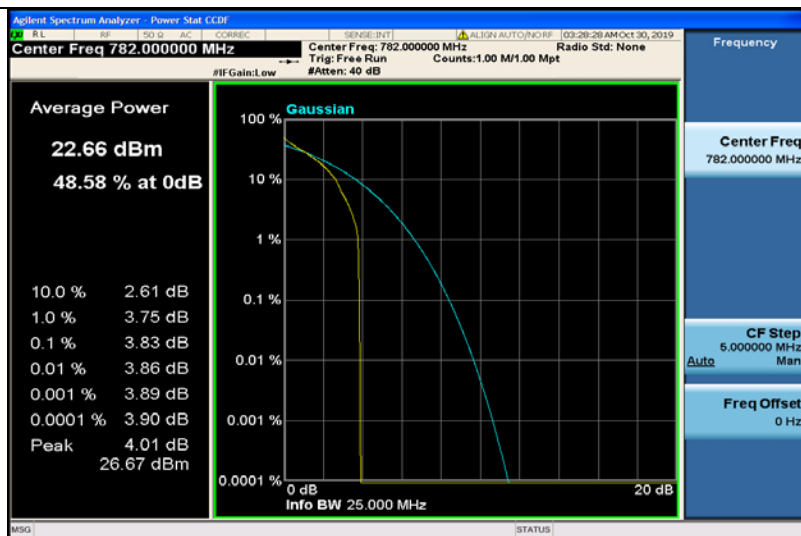

Band12-10MHz-16QAM-23060-50RB#0

Band12-10MHz-16QAM-23095-50RB#0

Band12-10MHz-16QAM-23130-50RB#0

Band13-5MHz-QPSK-23205-1RB#0

Band13-5MHz-QPSK-23205-25RB#0

Band13-5MHz-QPSK-23230-1RB#0

Band13-5MHz-QPSK-23230-25RB#0