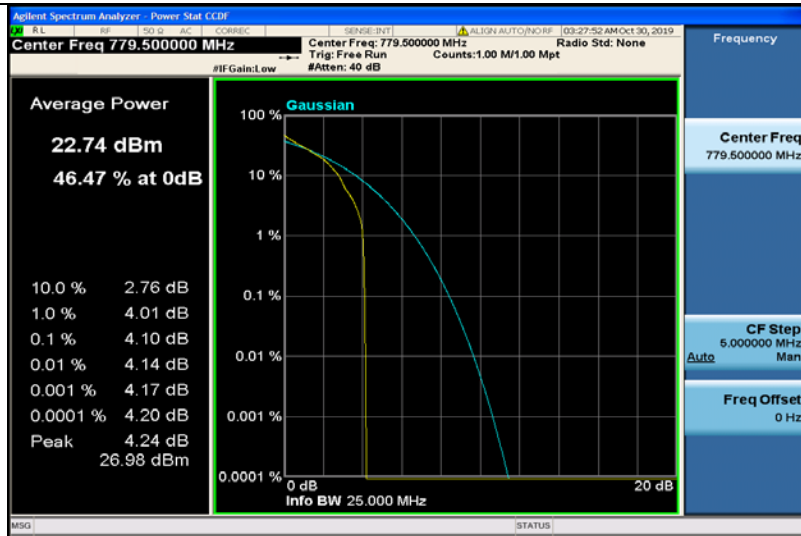

Band12-10MHz-16QAM-23060-50RB#0

Band12-10MHz-16QAM-23095-50RB#0

Band12-10MHz-16QAM-23130-50RB#0

Band13-5MHz-QPSK-23205-1RB#0

Band13-5MHz-QPSK-23205-25RB#0

Band13-5MHz-QPSK-23230-1RB#0

Band13-5MHz-QPSK-23230-25RB#0