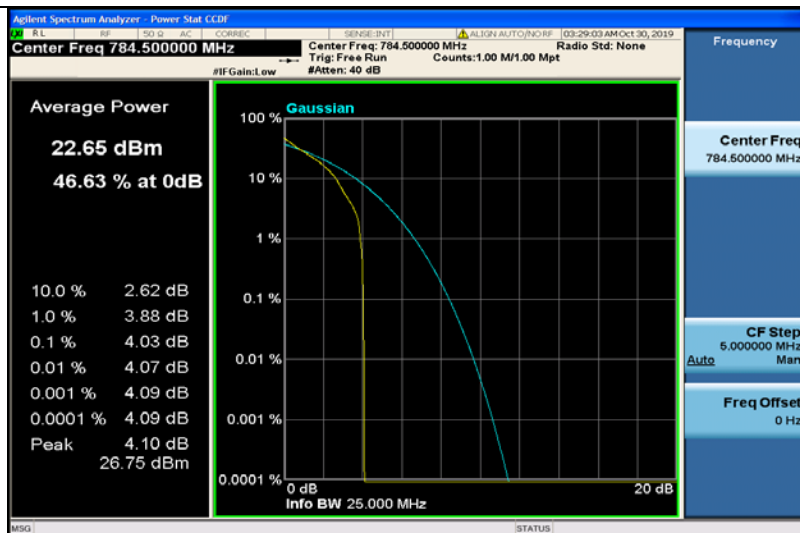

Band13-5MHz-QPSK-23255-1RB#0