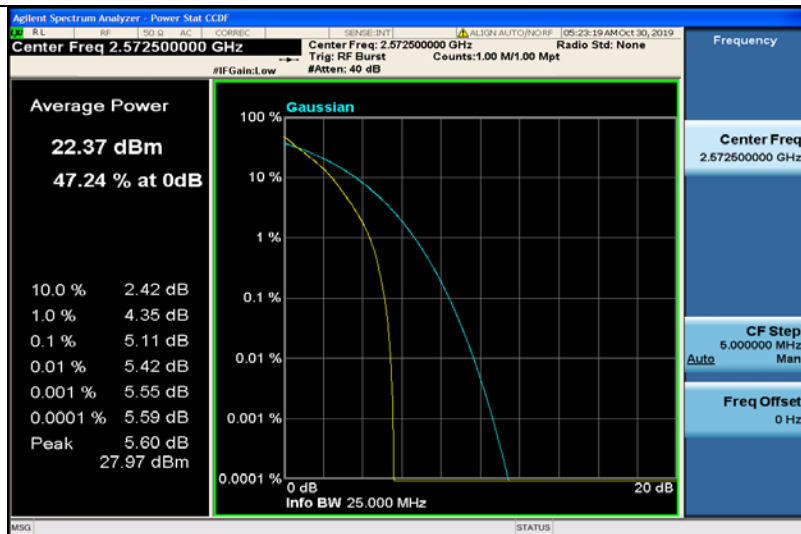

Band13-5MHz-16QAM-23255-25RB#0

Band13-10MHz-QPSK-23230-1RB#0

Band13-10MHz-QPSK-23230-50RB#0

Band13-10MHz-16QAM-23230-1RB#0

Band13-10MHz-16QAM-23230-50RB#0

Band38-5MHz-QPSK-37775-1RB#0

Band38-5MHz-QPSK-37775-25RB#0