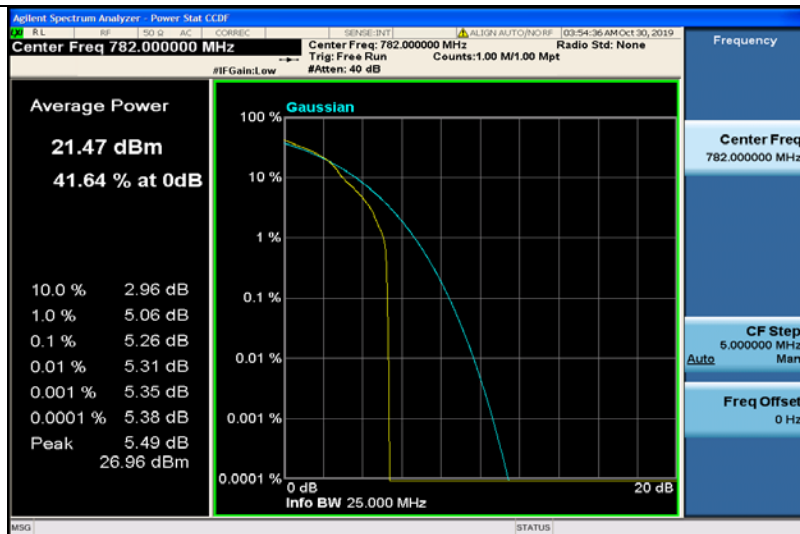

Band13-5MHz-16QAM-23255-25RB#0

Band13-10MHz-QPSK-23230-1RB#0

Band13-10MHz-QPSK-23230-50RB#0

Band13-10MHz-16QAM-23230-1RB#0

Band13-10MHz-16QAM-23230-50RB#0

Band38-5MHz-QPSK-37775-1RB#0

Band38-5MHz-QPSK-37775-25RB#0