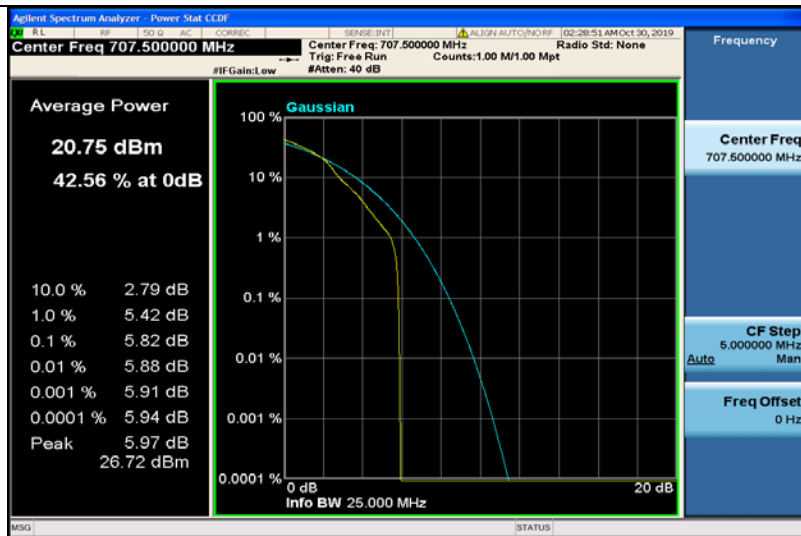

Band12-5MHz-16QAM-23095-1RB#0