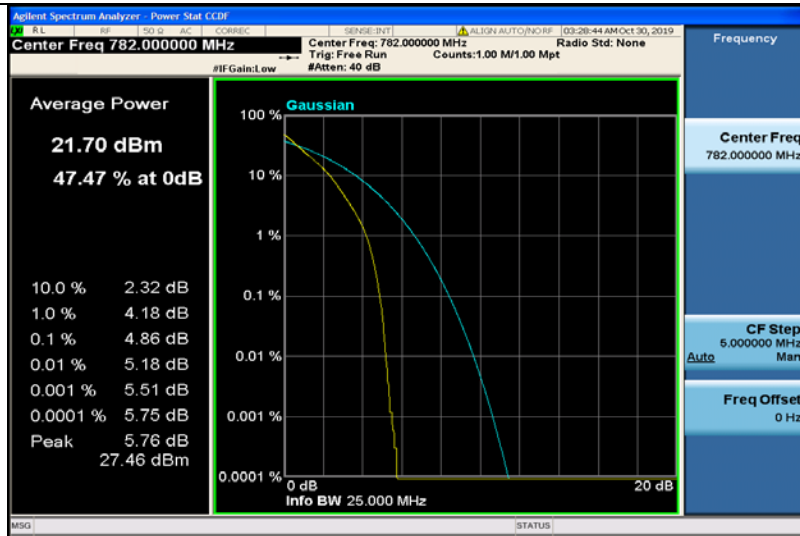

Band12-10MHz-16QAM-23060-50RB#0

Band12-10MHz-16QAM-23095-50RB#0

Band12-10MHz-16QAM-23130-50RB#0

Band13-5MHz-QPSK-23205-1RB#0

Band13-5MHz-QPSK-23205-25RB#0

Band13-5MHz-QPSK-23230-1RB#0

Band13-5MHz-QPSK-23230-25RB#0