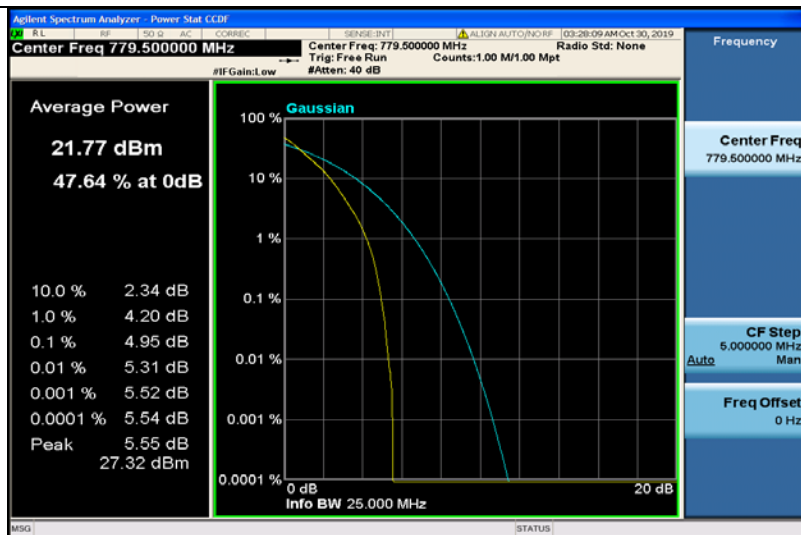

Band12-10MHz-16QAM-23060-50RB#0

Band12-10MHz-16QAM-23095-50RB#0

Band12-10MHz-16QAM-23130-50RB#0

Band13-5MHz-QPSK-23205-1RB#0

Band13-5MHz-QPSK-23205-25RB#0

Band13-5MHz-QPSK-23230-1RB#0

Band13-5MHz-QPSK-23230-25RB#0