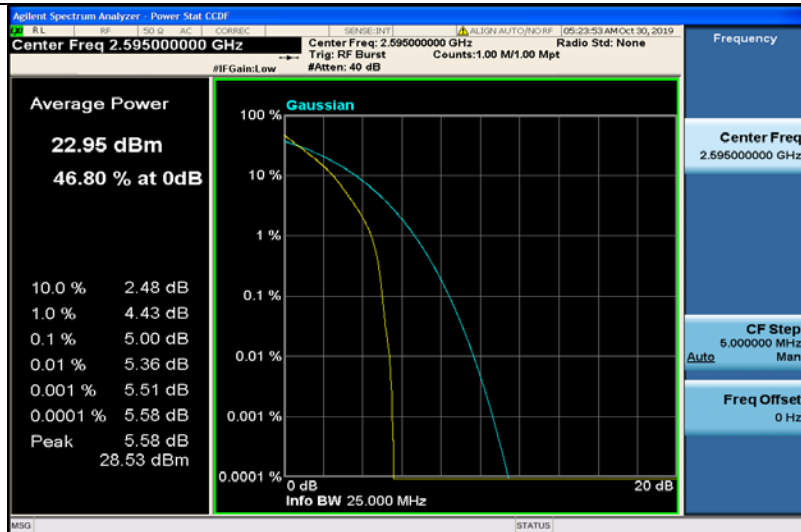

Band38-5MHz-QPSK-38000-25RB#0