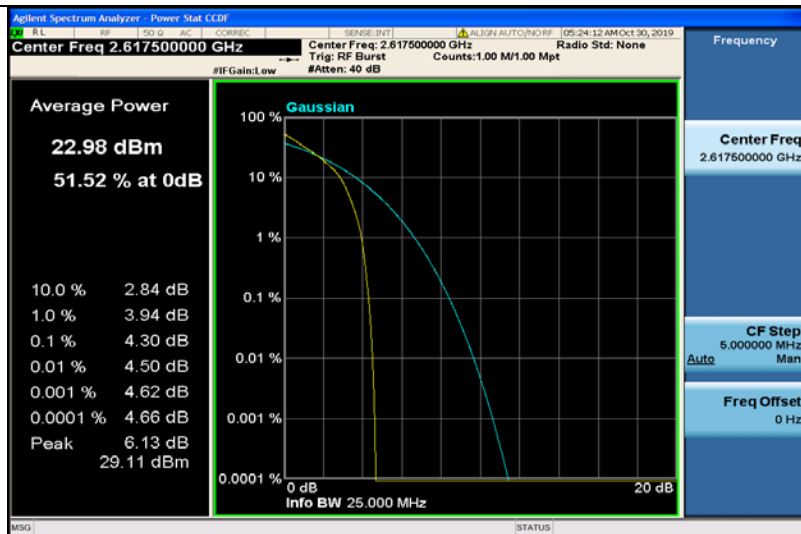

Band38-5MHz-QPSK-38225-1RB#0