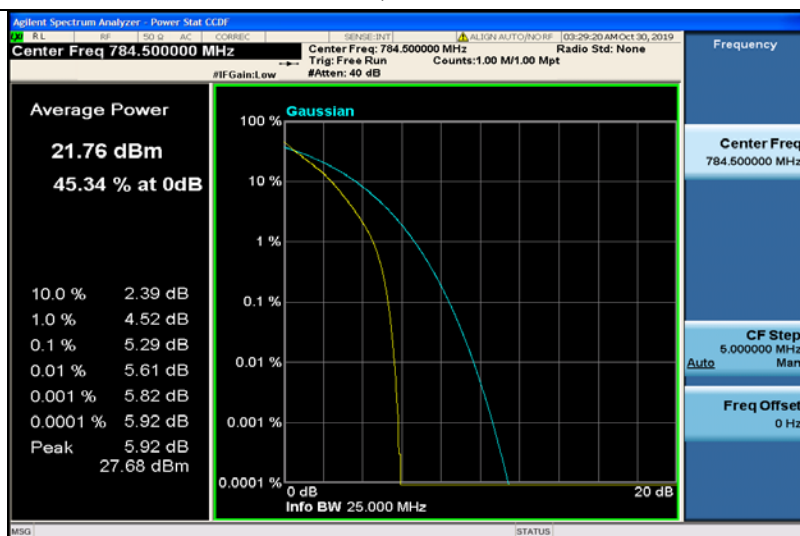

Band13-5MHz-QPSK-23255-25RB#0