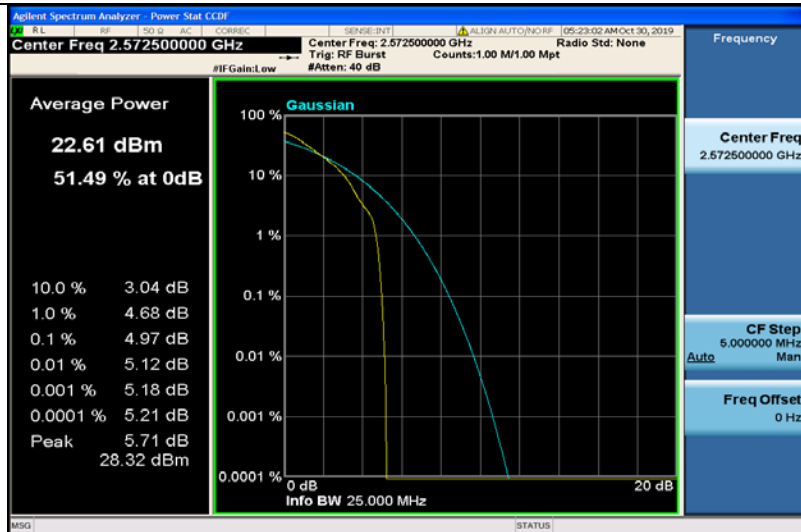

Band13-5MHz-16QAM-23255-25RB#0

Band13-10MHz-QPSK-23230-1RB#0

Band13-10MHz-QPSK-23230-50RB#0

Band13-10MHz-16QAM-23230-1RB#0

Band13-10MHz-16QAM-23230-50RB#0

Band38-5MHz-QPSK-37775-1RB#0

Band38-5MHz-QPSK-37775-25RB#0