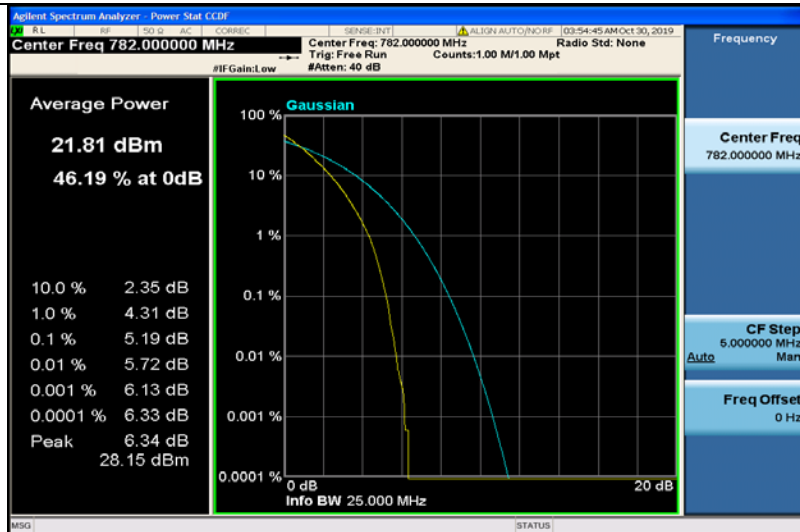

Band13-5MHz-16QAM-23255-25RB#0

Band13-10MHz-QPSK-23230-1RB#0

Band13-10MHz-QPSK-23230-50RB#0

Band13-10MHz-16QAM-23230-1RB#0

Band13-10MHz-16QAM-23230-50RB#0

Band38-5MHz-QPSK-37775-1RB#0

Band38-5MHz-QPSK-37775-25RB#0