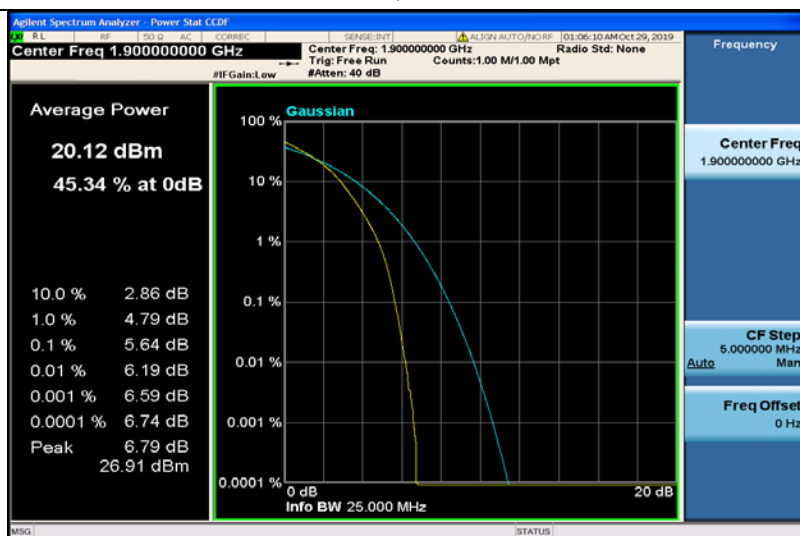

**Band2-20MHz-16QAM-18900-1RB#0**

**Band2-20MHz-16QAM-18900-100RB#0**

**Band2-20MHz-16QAM-19100-1RB#0**

**Band2-20MHz-16QAM-19100-100RB#0**

**Band4-1.4MHz-QPSK-19957-1RB#0**

**Band4-1.4MHz-QPSK-19957-6RB#0**