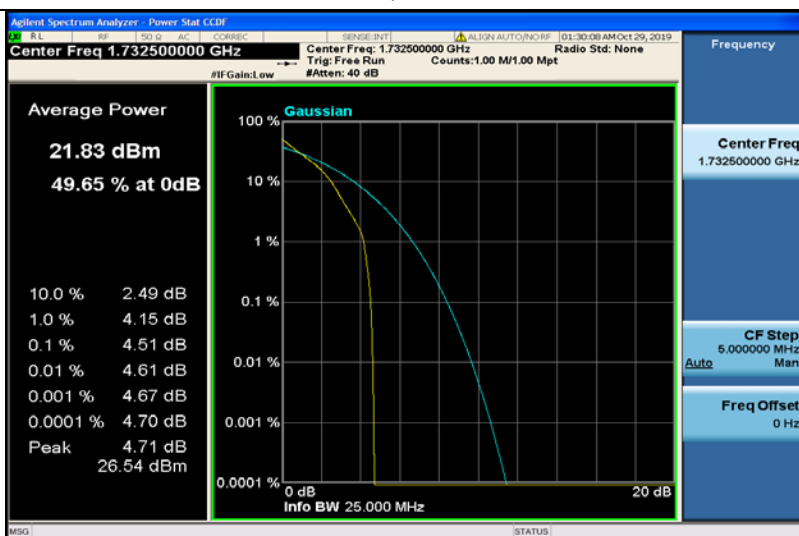

Band4-1.4MHz-QPSK-20175-1RB#0