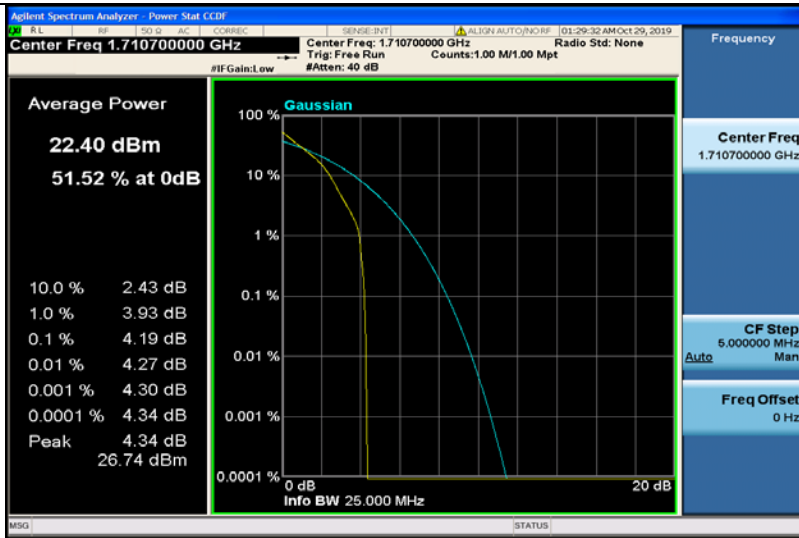

**Band2-20MHz-16QAM-18900-1RB#0**

**Band2-20MHz-16QAM-18900-100RB#0**

**Band2-20MHz-16QAM-19100-1RB#0**

**Band2-20MHz-16QAM-19100-100RB#0**

**Band4-1.4MHz-QPSK-19957-1RB#0**

**Band4-1.4MHz-QPSK-19957-6RB#0**