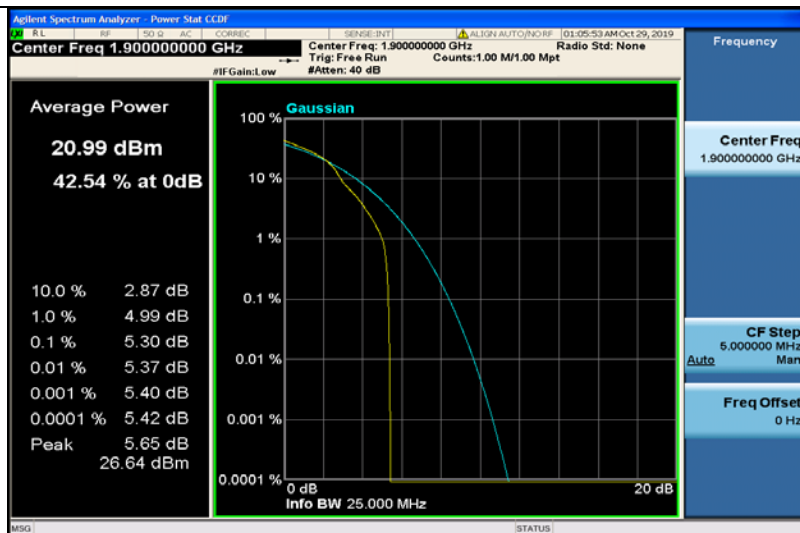

**Band2-20MHz-16QAM-18900-1RB#0**

**Band2-20MHz-16QAM-18900-100RB#0**

**Band2-20MHz-16QAM-19100-1RB#0**

**Band2-20MHz-16QAM-19100-100RB#0**

**Band4-1.4MHz-QPSK-19957-1RB#0**

**Band4-1.4MHz-QPSK-19957-6RB#0**