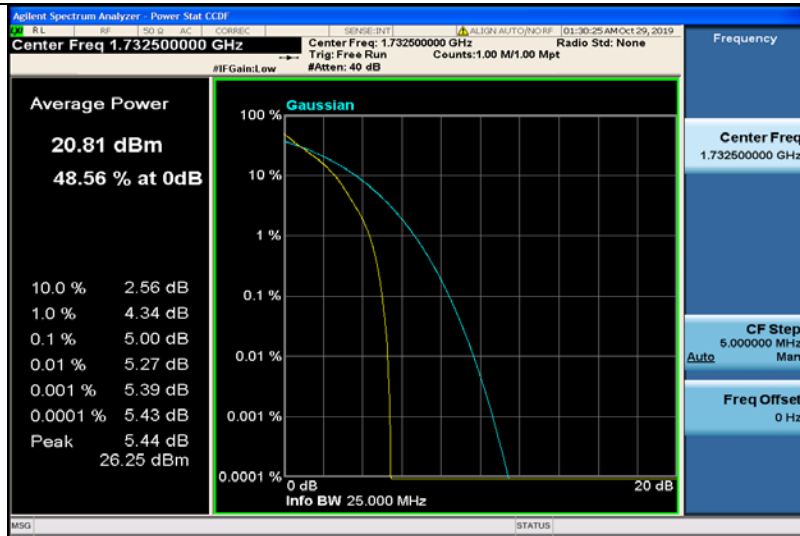

Band4-1.4MHz-QPSK-20175-6RB#0