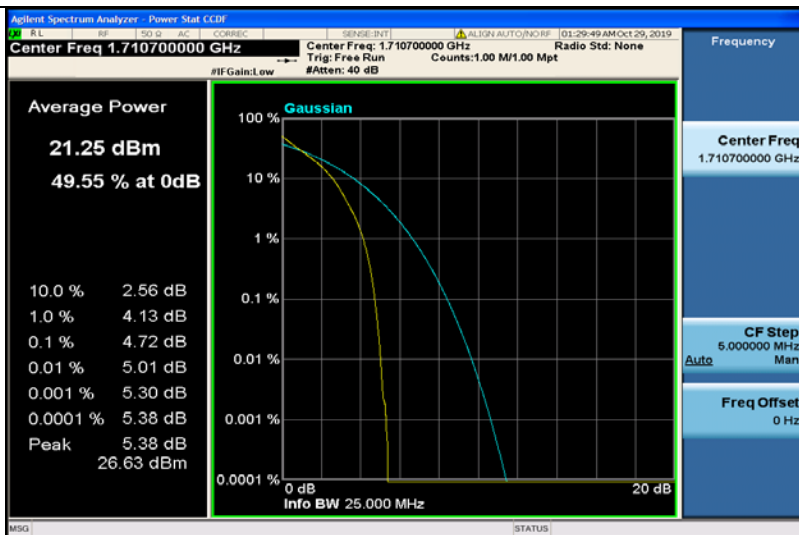

**Band2-20MHz-16QAM-18900-1RB#0**

**Band2-20MHz-16QAM-18900-100RB#0**

**Band2-20MHz-16QAM-19100-1RB#0**

**Band2-20MHz-16QAM-19100-100RB#0**

**Band4-1.4MHz-QPSK-19957-1RB#0**

**Band4-1.4MHz-QPSK-19957-6RB#0**