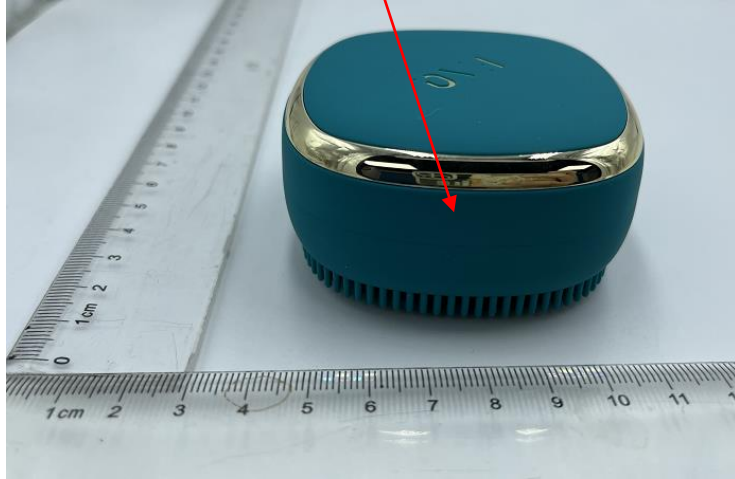

45\*10±0.5mm

FAQ GmbH Schriedengasse 31,4500 Solothurn,Switzerland. Made in China  
Model/ 型号: FAQ™ 301 Name/ 名称: SCALP MASSAGER/ 美颜珂琉光臻护健发仪

额定电压/功率 RATED:5V $\overline{\text{---}}$ 3.75W FCC ID:2AT72-FAQ300 IC:25565-FAQ300

45\*10±0.5mm

FAQ GmbH Schriedengasse 31,4500 Solothurn,Switzerland. Made in China  
Model/ 型号: FAQ™ 302 Name/ 名称: SCALP MASSAGER/ 美颜珂智能电激光生发仪

额定电压/功率 RATED:5V $\overline{\text{---}}$ 3.75W FCC ID:2AT72-FAQ300 IC:25565-FAQ300

45\*10±0.5mm

FAQ GmbH Schmiedengasse 31,4500 Solothurn,Switzerland. Made in China  
Model/型号: FAQ™ 311 Name/名称: SCALP MASSAGER/ 美颜珂智能电激光生发仪

额定电压/功率 RATED:5V==3.75W FCC ID:2AT72-FAQ300 IC:25565-FAQ300

45\*10±0.5mm