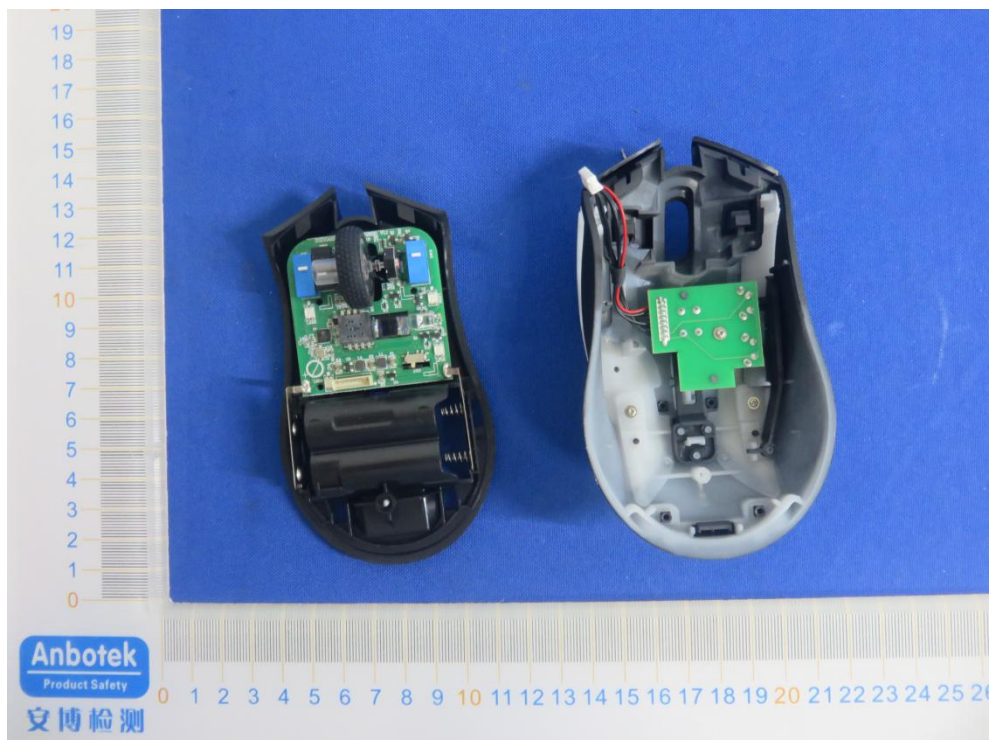

Model Number: PC280A

ANT