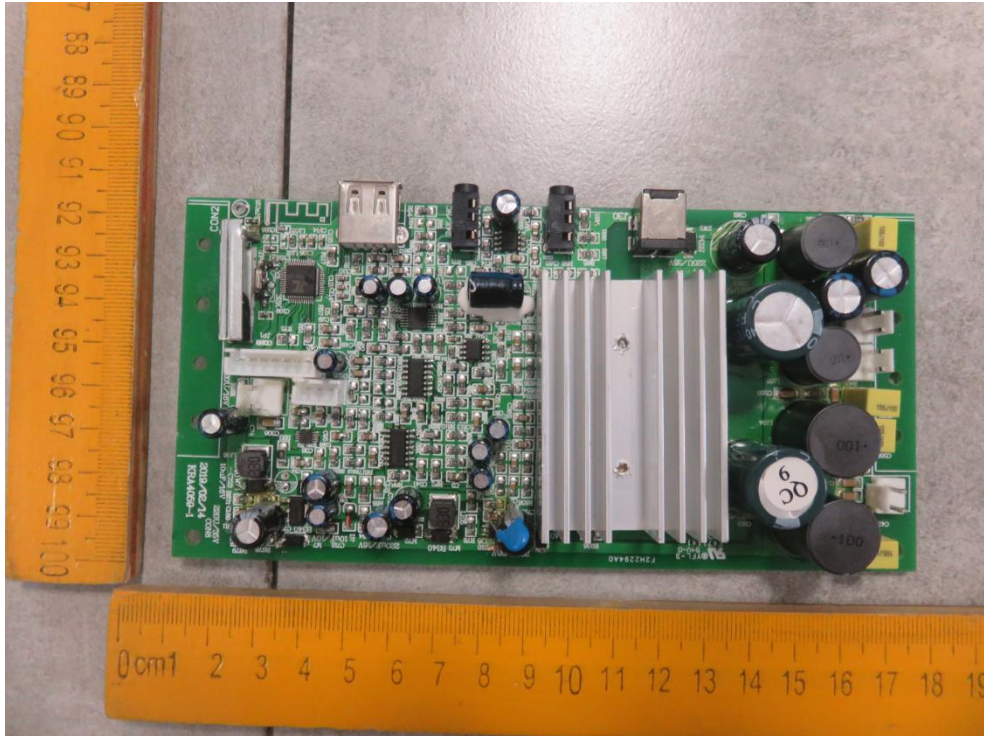

FCC ID: 2AT5Z-KRA4059

ANT