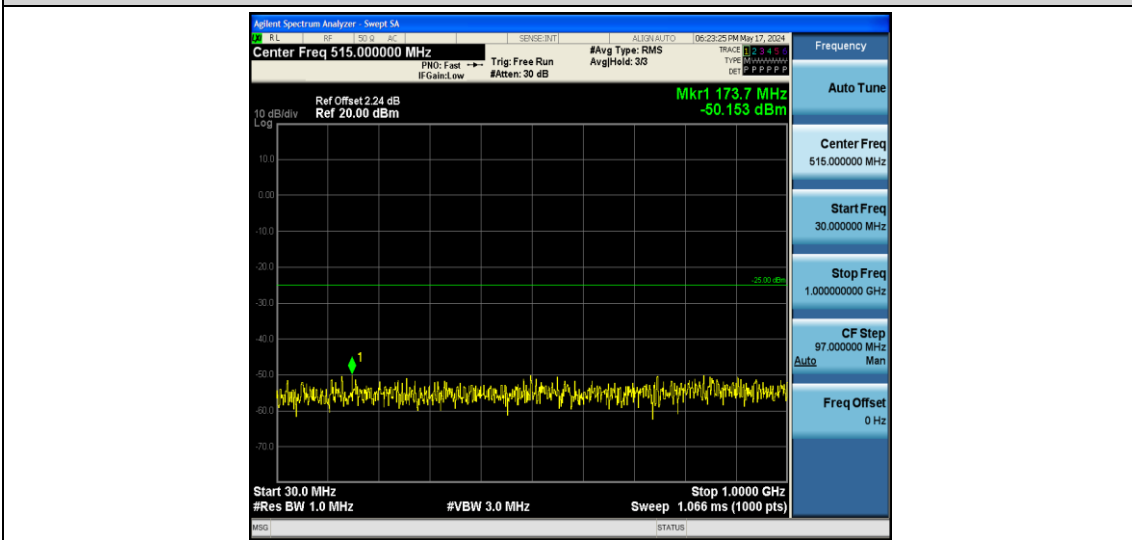

Band7-15MHz-16QAM-21375-1RB#0-Range2:1000~27000MHz

Band7-20MHz-QPSK-20850-1RB#0-Range1:30~100MHz

Band7-20MHz-QPSK-20850-1RB#0-Range2:1000~27000MHz

Band7-20MHz-QPSK-21100-1RB#0-Range1:30~1000MHz

Band7-20MHz-QPSK-21100-1RB#0-Range2:1000~27000MHz

Band7-20MHz-QPSK-21350-1RB#0-Range1:30~1000MHz

Band7-20MHz-QPSK-21350-1RB#0-Range2:1000~27000MHz

Band7-20MHz-16QAM-20850-1RB#0-Range1:30~1000MHz

Band7-20MHz-16QAM-20850-1RB#0-Range2:1000~27000MHz

Band7-20MHz-16QAM-21100-1RB#0-Range1:30~1000MHz