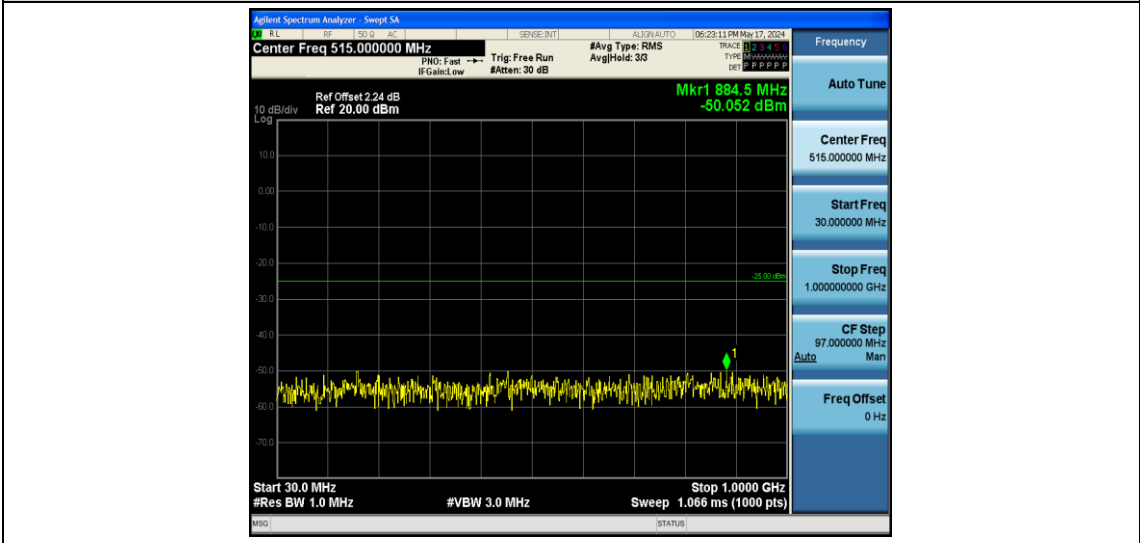

Band7-15MHz-16QAM-21375-1RB#0-Range2:1000~27000MHz

Band7-20MHz-QPSK-20850-1RB#0-Range1:30~100MHz

Band7-20MHz-QPSK-20850-1RB#0-Range2:1000~27000MHz

Band7-20MHz-QPSK-21100-1RB#0-Range1:30~1000MHz

Band7-20MHz-QPSK-21100-1RB#0-Range2:1000~27000MHz