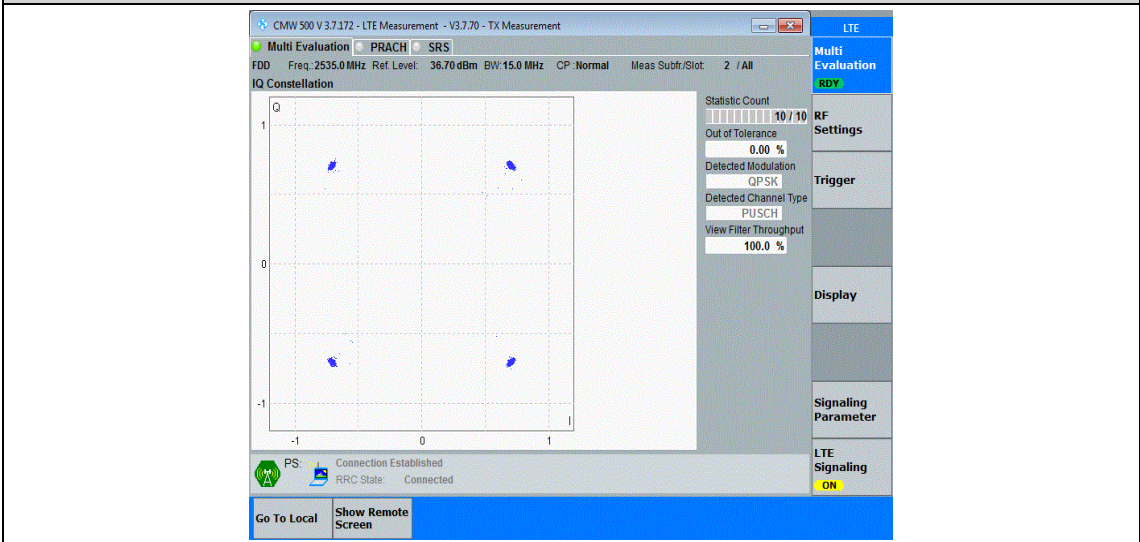

Band7-15MHz-QPSK-21375-75RB#0