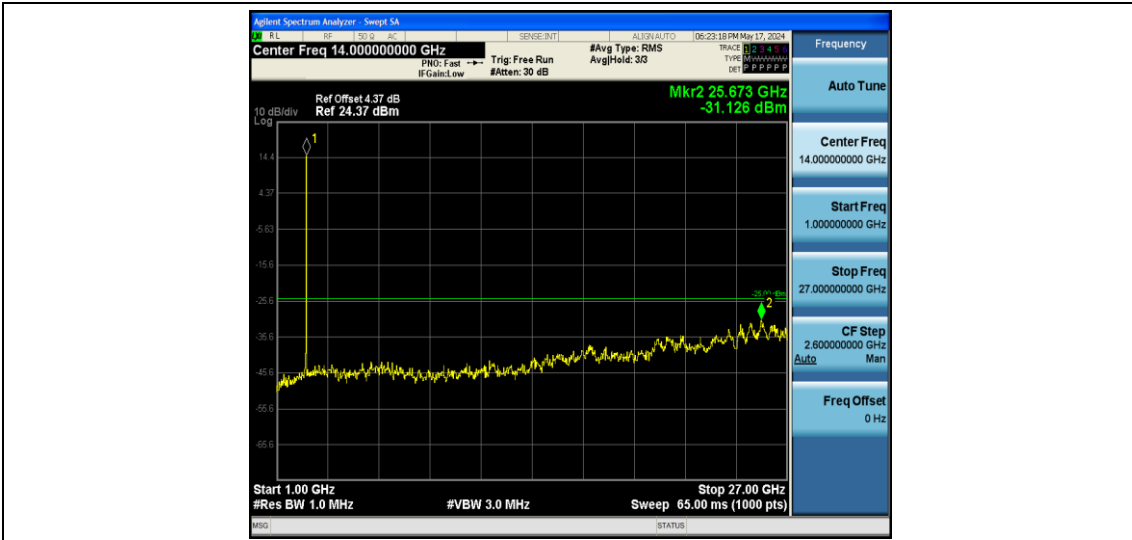

Band7-15MHz-16QAM-21375-1RB#0-Range2:1000~27000MHz

Band7-20MHz-QPSK-20850-1RB#0-Range1:30~100MHz

Band7-20MHz-QPSK-20850-1RB#0-Range2:1000~27000MHz

Band7-20MHz-QPSK-21100-1RB#0-Range1:30~1000MHz

Band7-20MHz-QPSK-21100-1RB#0-Range2:1000~27000MHz

Band7-20MHz-QPSK-21350-1RB#0-Range1:30~1000MHz

Band7-20MHz-QPSK-21350-1RB#0-Range2:1000~27000MHz

Band7-20MHz-16QAM-20850-1RB#0-Range1:30~1000MHz

Band7-20MHz-16QAM-20850-1RB#0-Range2:1000~27000MHz

Band7-20MHz-16QAM-21100-1RB#0-Range1:30~1000MHz