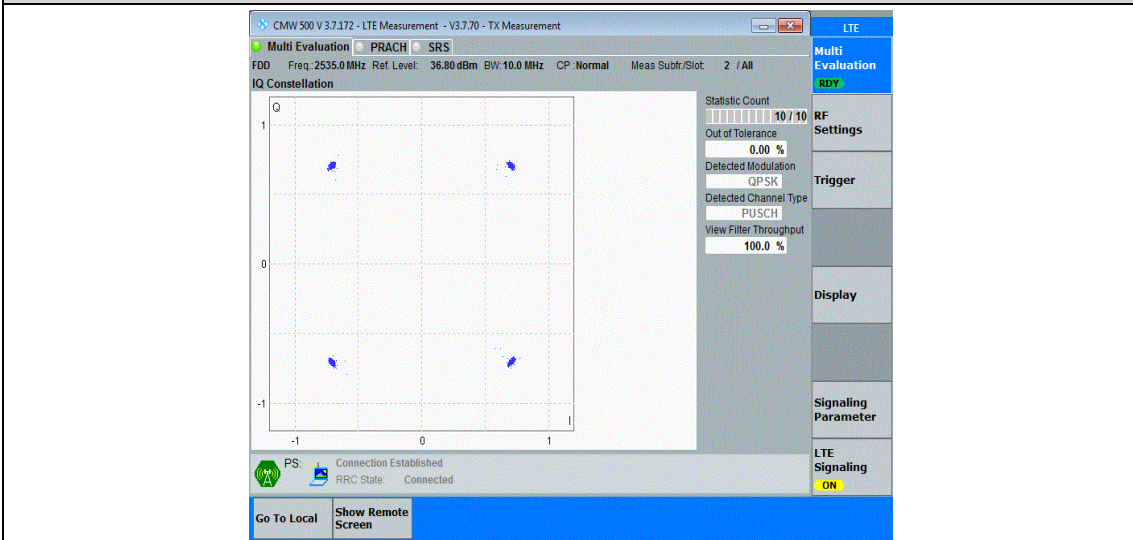

Band7-10MHz-QPSK-21400-50RB#0