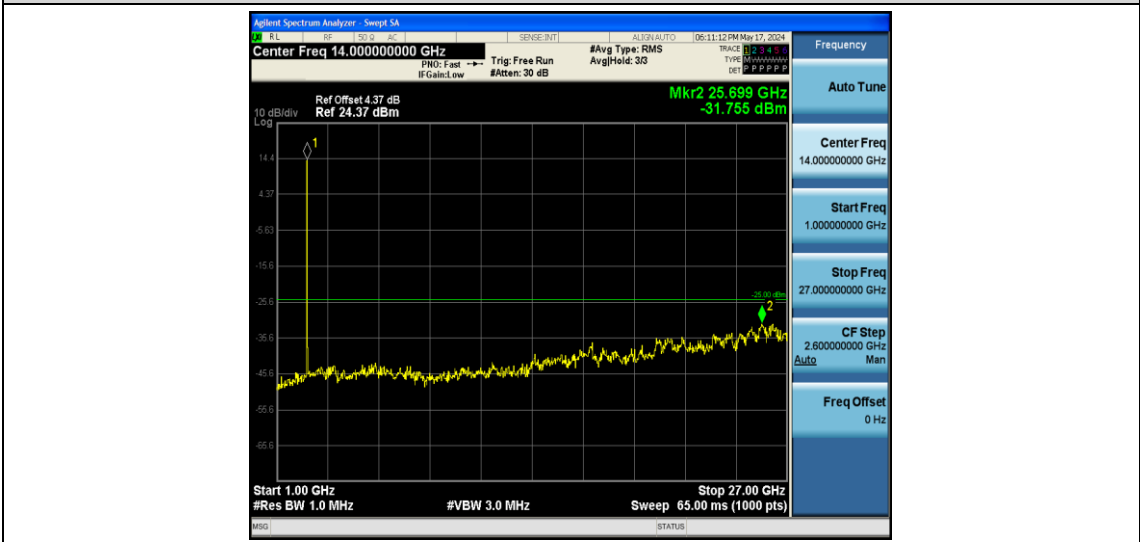

Band7-15MHz-16QAM-21375-1RB#0-Range2:1000~27000MHz

Band7-20MHz-QPSK-20850-1RB#0-Range1:30~100MHz

Band7-20MHz-QPSK-20850-1RB#0-Range2:1000~27000MHz

Band7-20MHz-QPSK-21100-1RB#0-Range1:30~1000MHz

Band7-20MHz-QPSK-21100-1RB#0-Range2:1000~27000MHz

Band7-20MHz-QPSK-21350-1RB#0-Range1:30~1000MHz

Band7-20MHz-QPSK-21350-1RB#0-Range2:1000~27000MHz

Band7-20MHz-16QAM-20850-1RB#0-Range1:30~1000MHz

Band7-20MHz-16QAM-20850-1RB#0-Range2:1000~27000MHz

Band7-20MHz-16QAM-21100-1RB#0-Range1:30~1000MHz