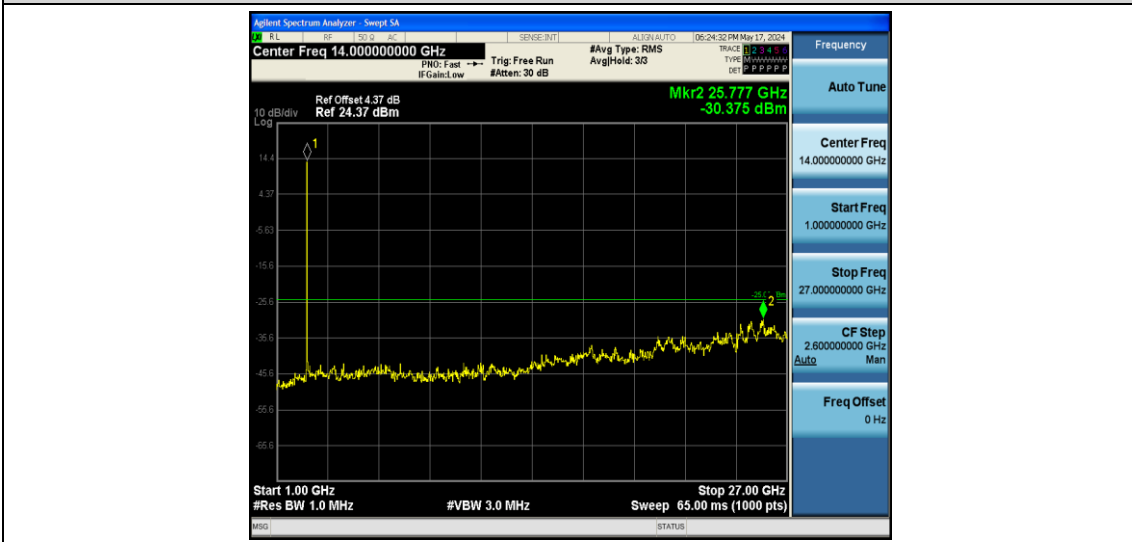

Band7-20MHz-16QAM-21350-1RB#0-Range2:1000~27000MHz