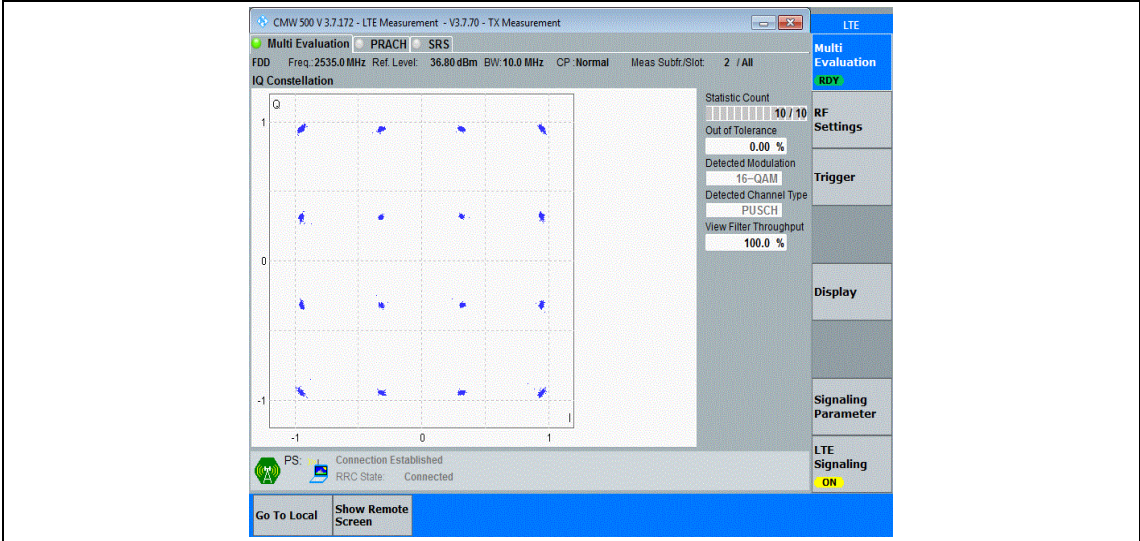

### Band7-10MHz-QPSK-20800-50RB#0

Band7-10MHz-QPSK-21100-50RB#0

Band7-10MHz-QPSK-21400-50RB#0

Band7-10MHz-16QAM-20800-50RB#0

Band7-10MHz-16QAM-21100-50RB#0

Band7-10MHz-16QAM-21400-50RB#0

Band7-15MHz-QPSK-20825-75RB#0