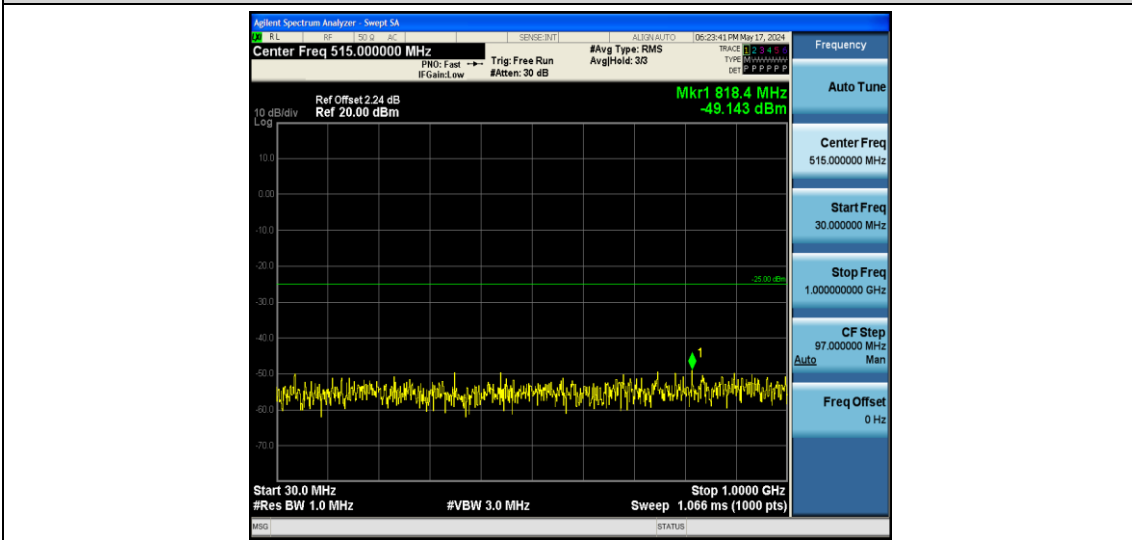

Band7-15MHz-16QAM-21375-1RB#0-Range2:1000~27000MHz

Band7-20MHz-QPSK-20850-1RB#0-Range1:30~100MHz

Band7-20MHz-QPSK-20850-1RB#0-Range2:1000~27000MHz

Band7-20MHz-QPSK-21100-1RB#0-Range1:30~1000MHz

Band7-20MHz-QPSK-21100-1RB#0-Range2:1000~27000MHz