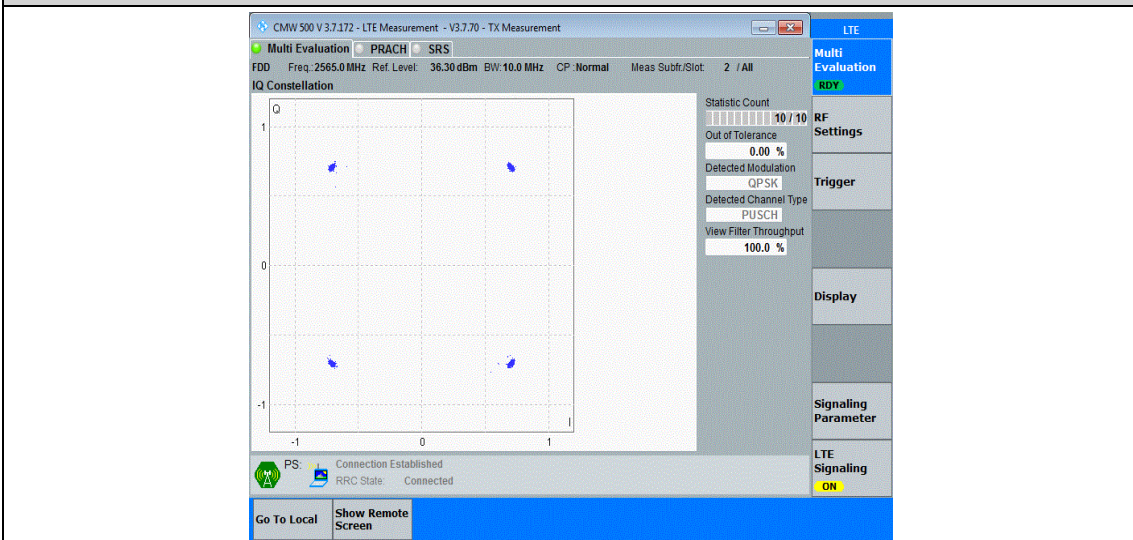

Band7-10MHz-16QAM-20800-50RB#0