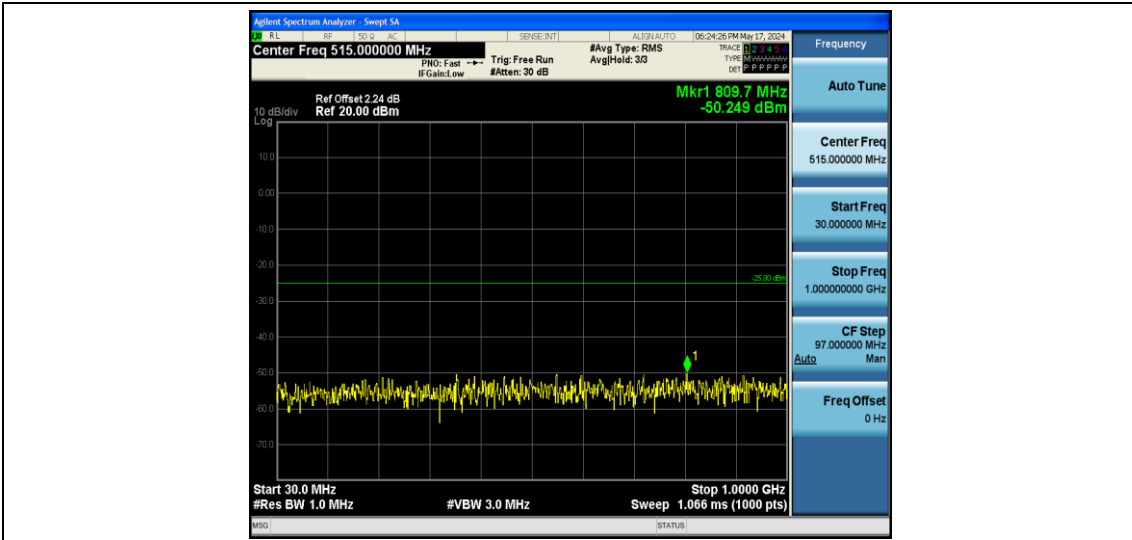

Band7-20MHz-16QAM-21350-1RB#0-Range1:30~1000MHz