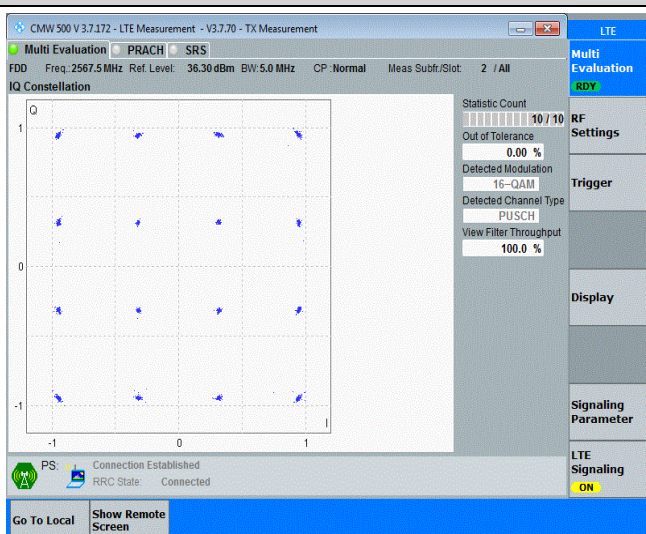

Band7-5MHz-16QAM-21425-25RB#0

Band7-10MHz-QPSK-20800-50RB#0