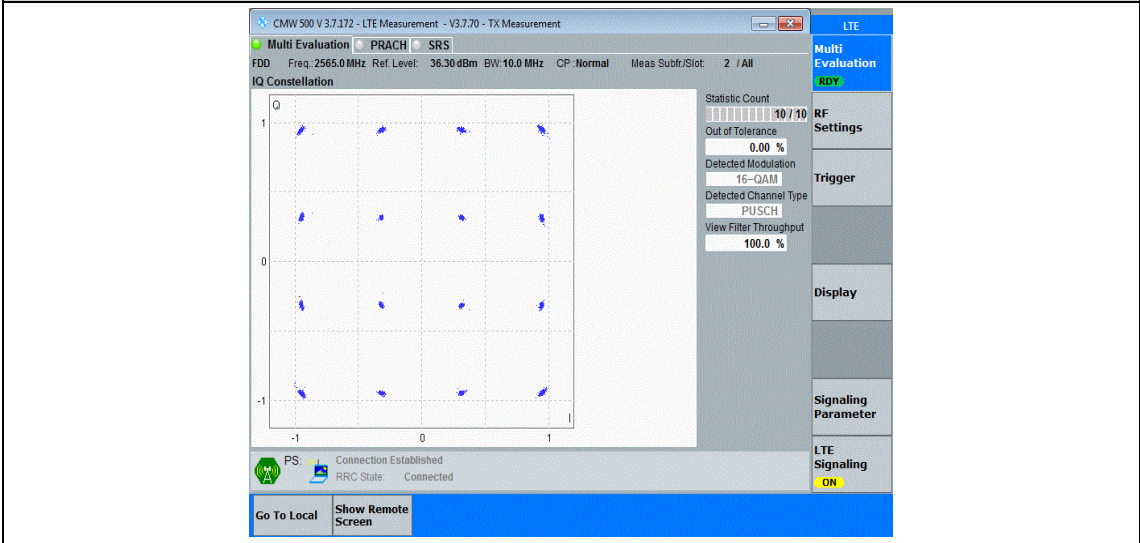

### Band7-10MHz-QPSK-20800-50RB#0

Band7-10MHz-QPSK-21100-50RB#0

Band7-10MHz-QPSK-21400-50RB#0

Band7-10MHz-16QAM-20800-50RB#0

Band7-10MHz-16QAM-21100-50RB#0

Band7-10MHz-16QAM-21400-50RB#0

Band7-15MHz-QPSK-20825-75RB#0