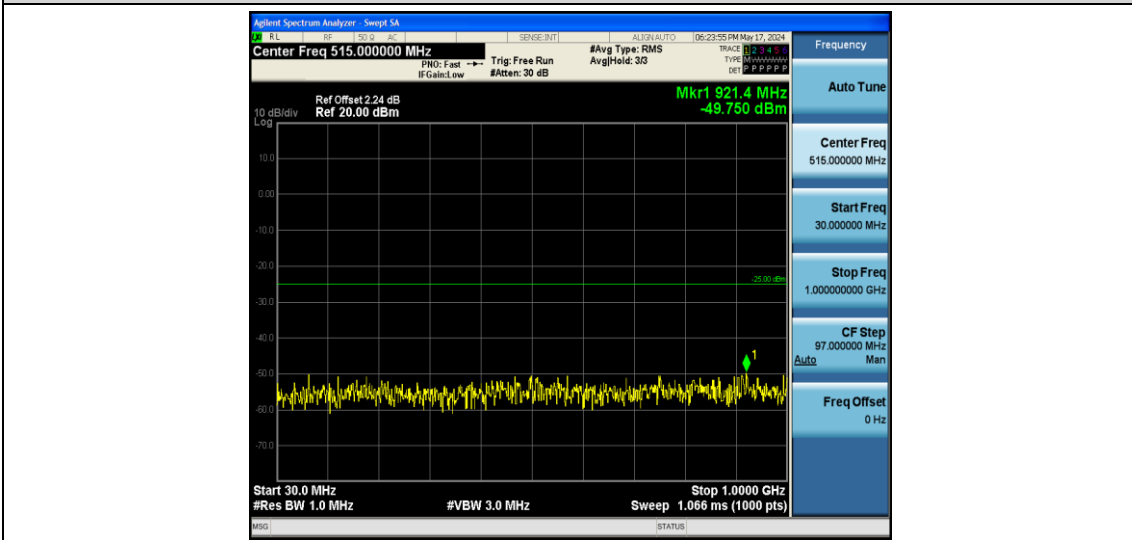

Band7-20MHz-QPSK-21350-1RB#0-Range1:30~1000MHz

Band7-20MHz-QPSK-21350-1RB#0-Range2:1000~27000MHz

Band7-20MHz-16QAM-20850-1RB#0-Range1:30~1000MHz

Band7-20MHz-16QAM-20850-1RB#0-Range2:1000~27000MHz

Band7-20MHz-16QAM-21100-1RB#0-Range1:30~1000MHz