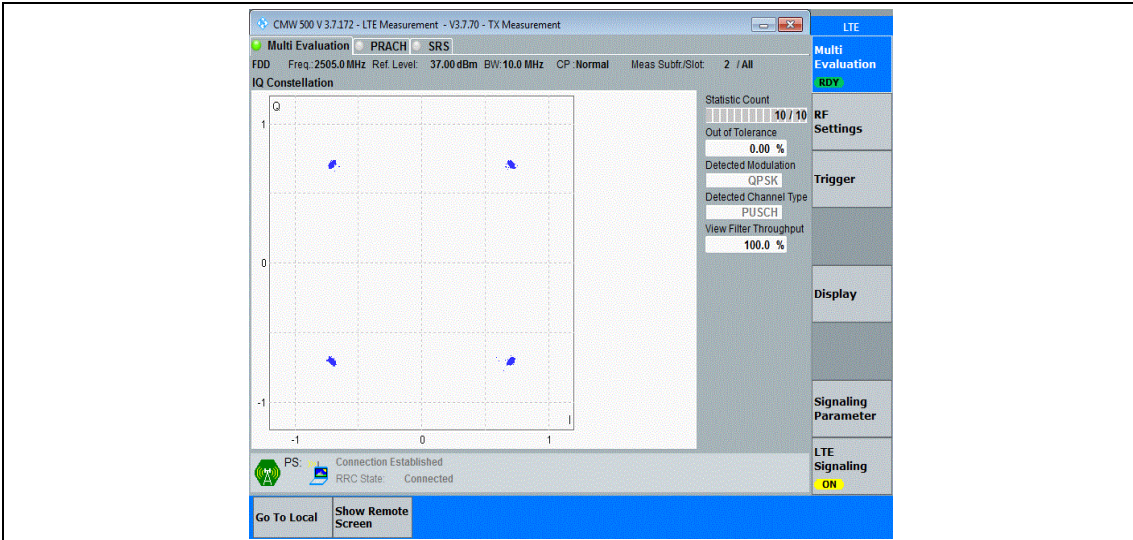

Band7-10MHz-QPSK-21100-50RB#0