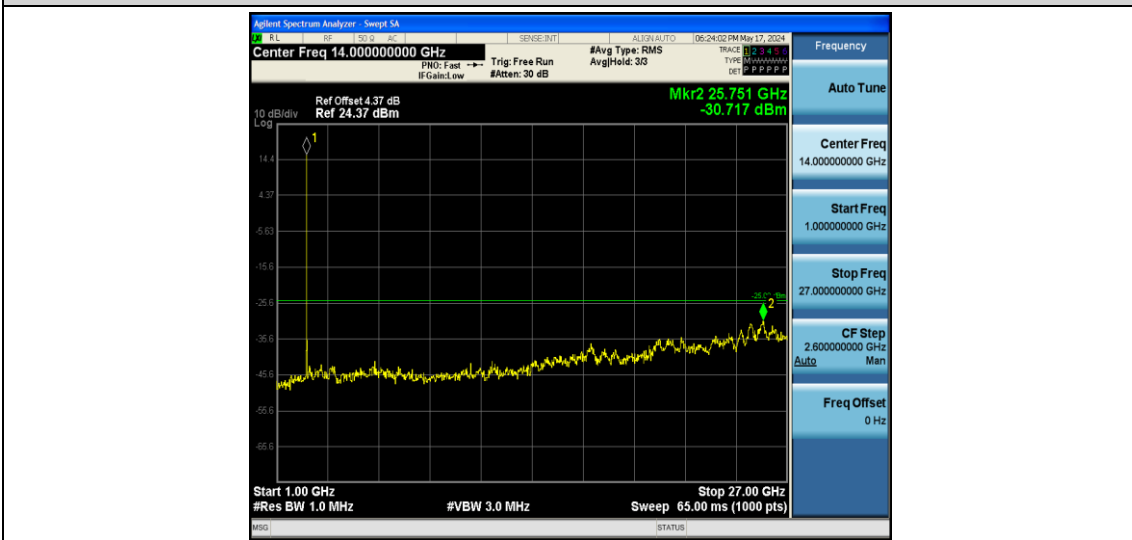

Band7-20MHz-QPSK-21350-1RB#0-Range1:30~1000MHz

Band7-20MHz-QPSK-21350-1RB#0-Range2:1000~27000MHz

Band7-20MHz-16QAM-20850-1RB#0-Range1:30~1000MHz

Band7-20MHz-16QAM-20850-1RB#0-Range2:1000~27000MHz

Band7-20MHz-16QAM-21100-1RB#0-Range1:30~1000MHz

Band7-20MHz-16QAM-21100-1RB#0-Range2:1000~27000MHz

Band7-20MHz-16QAM-21350-1RB#0-Range1:30~1000MHz

Band7-20MHz-16QAM-21350-1RB#0-Range2:1000~27000MHz