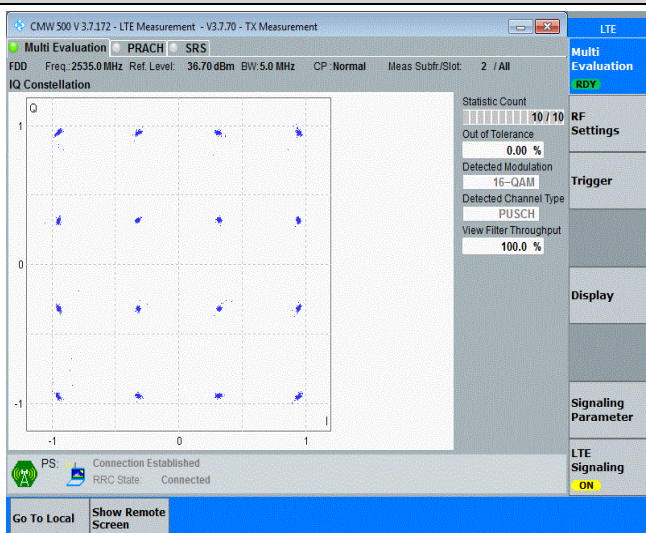

Band7-5MHz-16QAM-21100-25RB#0