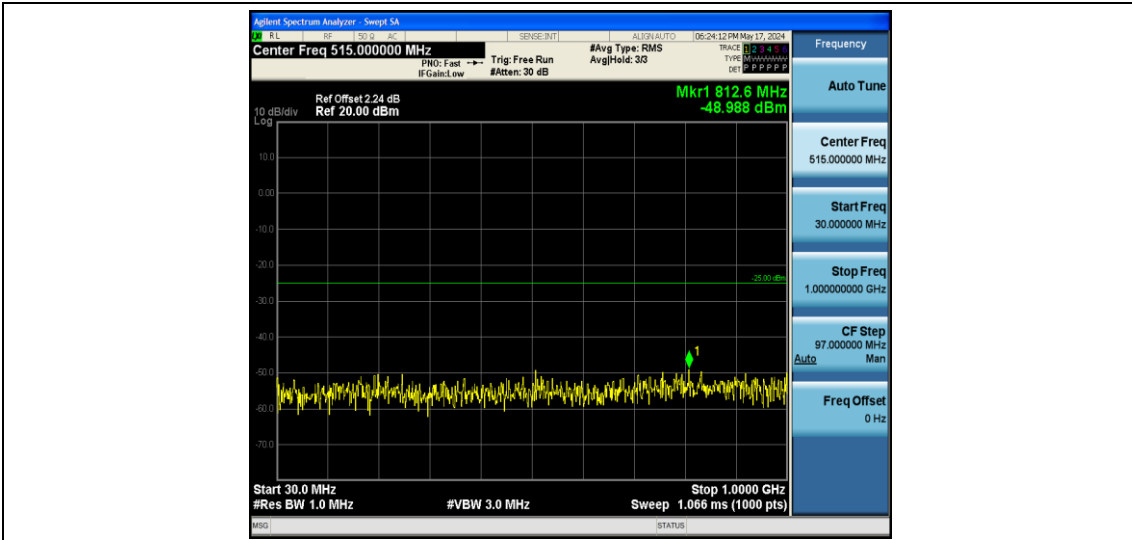

Band7-20MHz-QPSK-21350-1RB#0-Range1:30~1000MHz