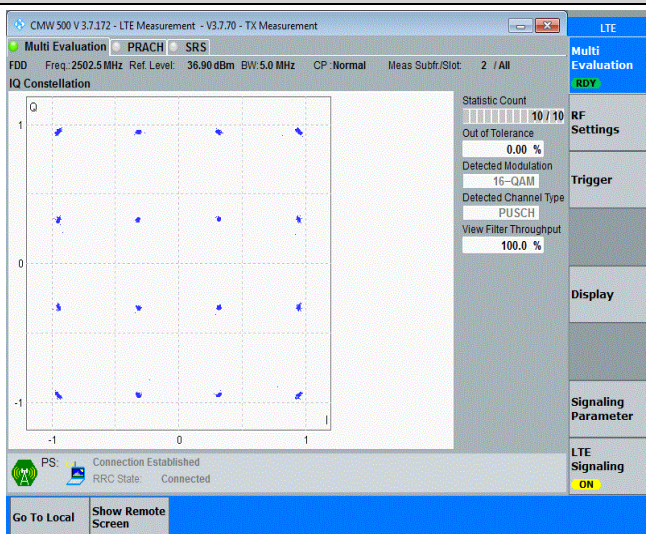

Band7-5MHz-16QAM-20775-25RB#0