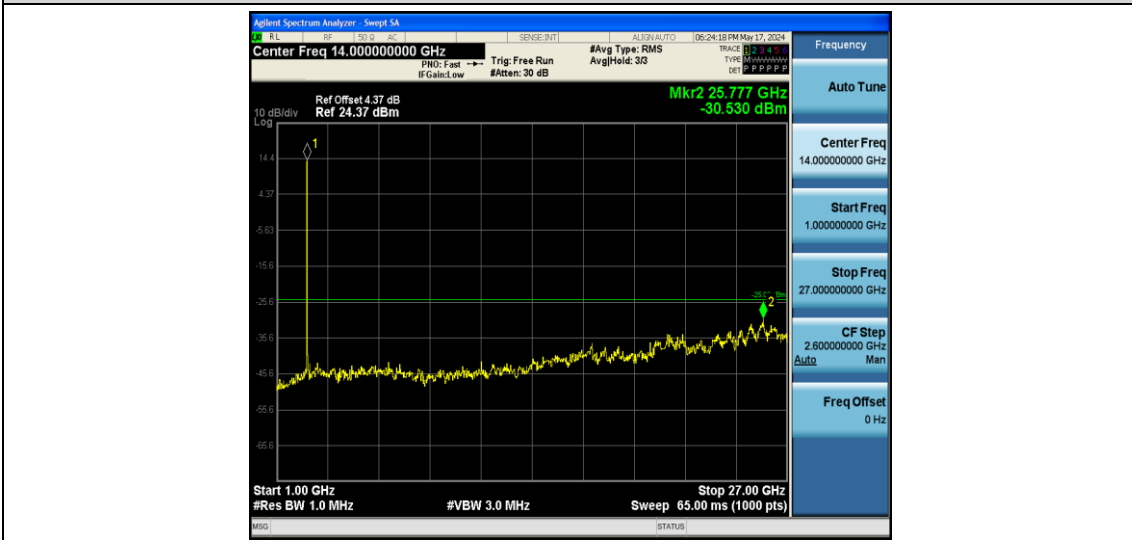

Band7-15MHz-16QAM-21375-1RB#0-Range2:1000~27000MHz

Band7-20MHz-QPSK-20850-1RB#0-Range1:30~100MHz

Band7-20MHz-QPSK-20850-1RB#0-Range2:1000~27000MHz

Band7-20MHz-QPSK-21100-1RB#0-Range1:30~1000MHz

Band7-20MHz-QPSK-21100-1RB#0-Range2:1000~27000MHz

Band7-20MHz-QPSK-21350-1RB#0-Range1:30~1000MHz

Band7-20MHz-QPSK-21350-1RB#0-Range2:1000~27000MHz

Band7-20MHz-16QAM-20850-1RB#0-Range1:30~1000MHz

Band7-20MHz-16QAM-20850-1RB#0-Range2:1000~27000MHz

Band7-20MHz-16QAM-21100-1RB#0-Range1:30~1000MHz