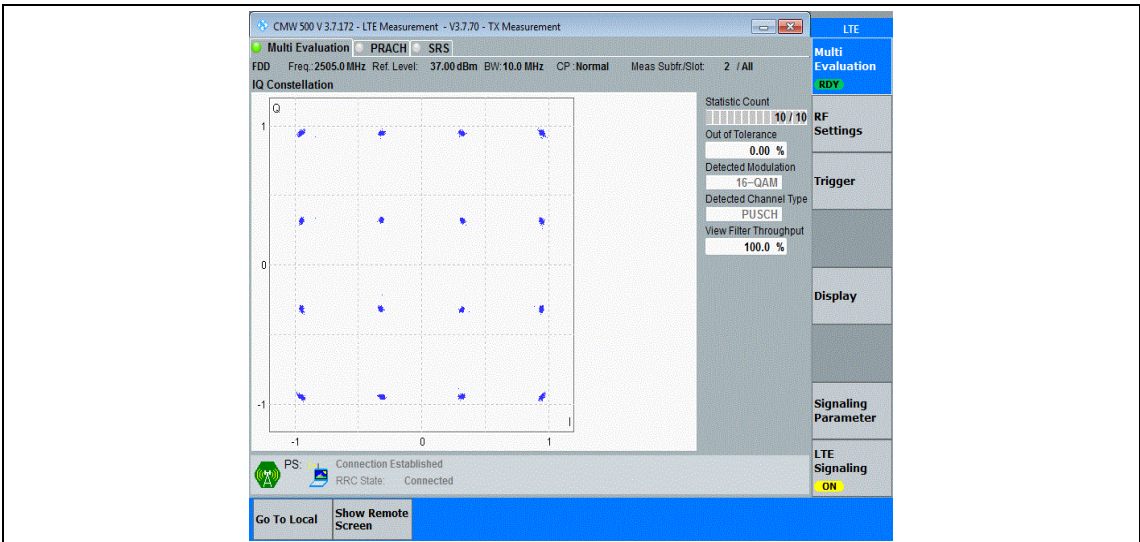

### Band7-10MHz-QPSK-20800-50RB#0

Band7-10MHz-QPSK-21100-50RB#0

Band7-10MHz-QPSK-21400-50RB#0

Band7-10MHz-16QAM-20800-50RB#0

Band7-10MHz-16QAM-21100-50RB#0

Band7-10MHz-16QAM-21400-50RB#0

Band7-15MHz-QPSK-20825-75RB#0