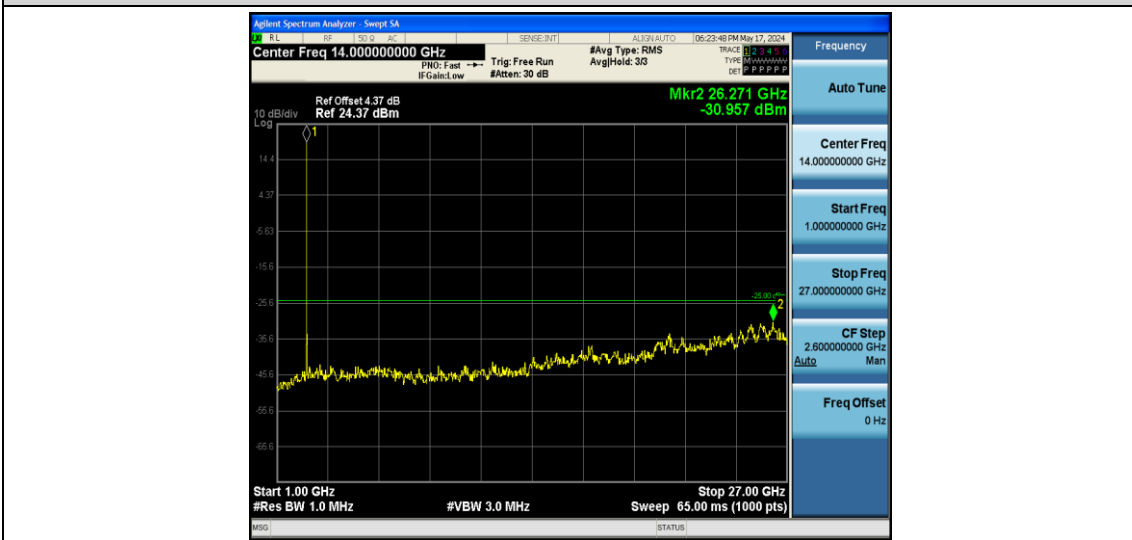

Band7-15MHz-16QAM-21375-1RB#0-Range2:1000~27000MHz

Band7-20MHz-QPSK-20850-1RB#0-Range1:30~100MHz

Band7-20MHz-QPSK-20850-1RB#0-Range2:1000~27000MHz

Band7-20MHz-QPSK-21100-1RB#0-Range1:30~1000MHz

Band7-20MHz-QPSK-21100-1RB#0-Range2:1000~27000MHz

Band7-20MHz-QPSK-21350-1RB#0-Range1:30~1000MHz

Band7-20MHz-QPSK-21350-1RB#0-Range2:1000~27000MHz

Band7-20MHz-16QAM-20850-1RB#0-Range1:30~1000MHz

Band7-20MHz-16QAM-20850-1RB#0-Range2:1000~27000MHz

Band7-20MHz-16QAM-21100-1RB#0-Range1:30~1000MHz