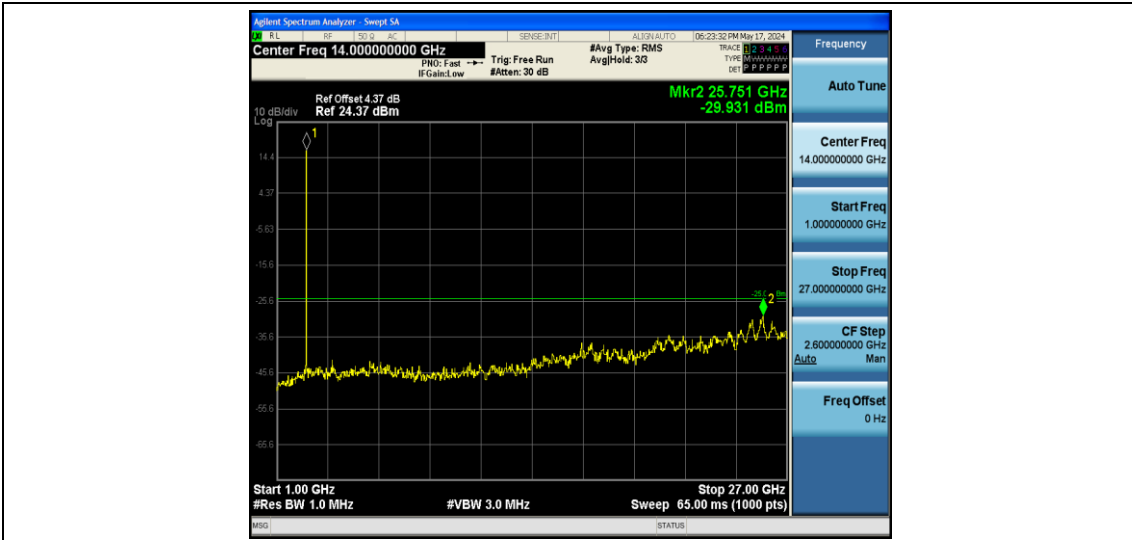

Band7-20MHz-QPSK-21350-1RB#0-Range1:30~1000MHz

Band7-20MHz-QPSK-21350-1RB#0-Range2:1000~27000MHz

Band7-20MHz-16QAM-20850-1RB#0-Range1:30~1000MHz

Band7-20MHz-16QAM-20850-1RB#0-Range2:1000~27000MHz

Band7-20MHz-16QAM-21100-1RB#0-Range1:30~1000MHz