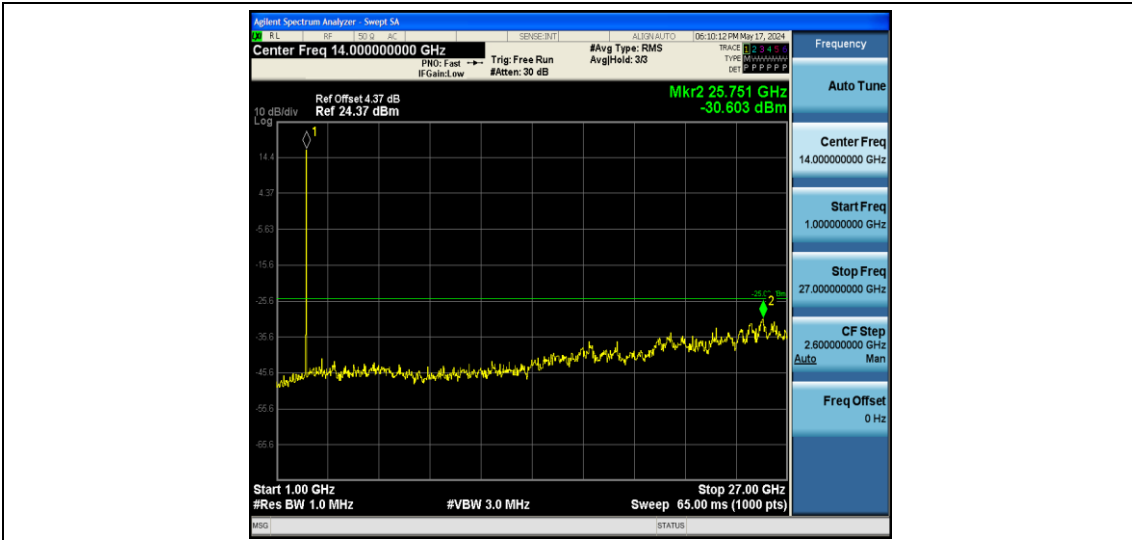

Band7-15MHz-QPSK-21100-1RB#0-Range2:1000~27000MHz

Band7-15MHz-QPSK-21375-1RB#0-Range1:30~1000MHz

Band7-15MHz-QPSK-21375-1RB#0-Range2:1000~27000MHz

Band7-15MHz-16QAM-20825-1RB#0-Range1:30~1000MHz

Band7-15MHz-16QAM-20825-1RB#0-Range2:1000~27000MHz