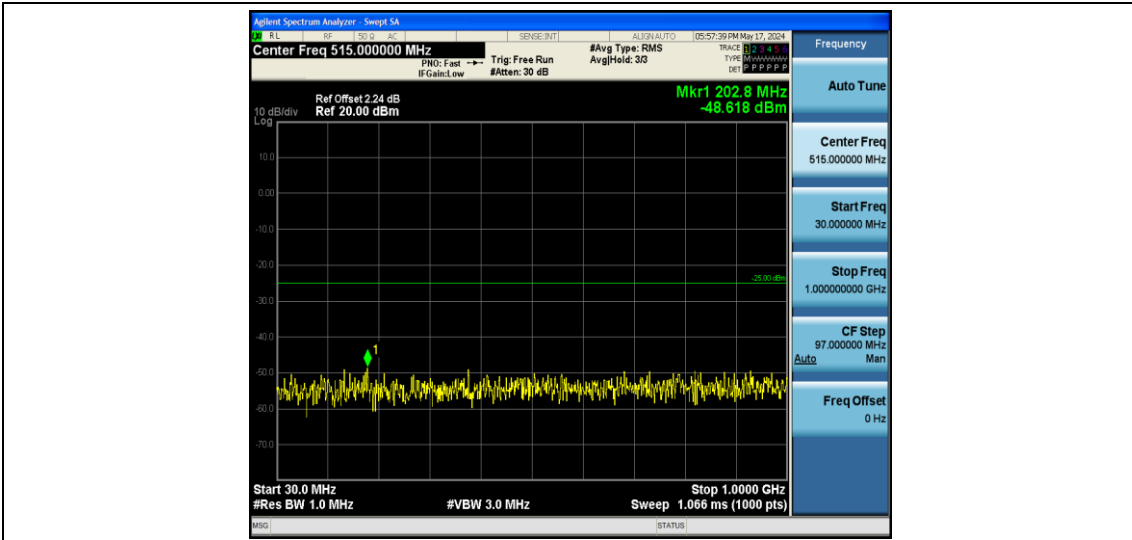

Band7-10MHz-QPSK-20800-1RB#0-Range1:30~1000MHz

Band7-10MHz-QPSK-20800-1RB#0-Range2:1000~27000MHz

Band7-10MHz-QPSK-21100-1RB#0-Range1:30~1000MHz

Band7-10MHz-QPSK-21100-1RB#0-Range2:1000~27000MHz

Band7-10MHz-QPSK-21400-1RB#0-Range1:30~1000MHz