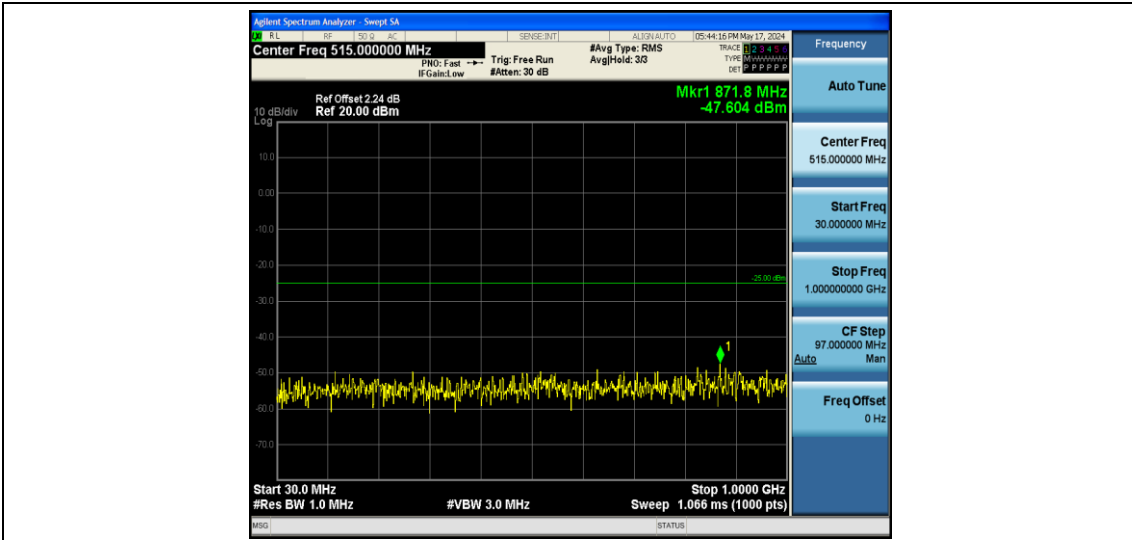

Band7-5MHz-16QAM-20775-1RB#0-Range2:1000~27000MHz

Band7-5MHz-16QAM-21100-1RB#0-Range1:30~1000MHz

Band7-5MHz-16QAM-21100-1RB#0-Range2:1000~27000MHz

Band7-5MHz-16QAM-21425-1RB#0-Range1:30~1000MHz

Band7-5MHz-16QAM-21425-1RB#0-Range2:1000~27000MHz