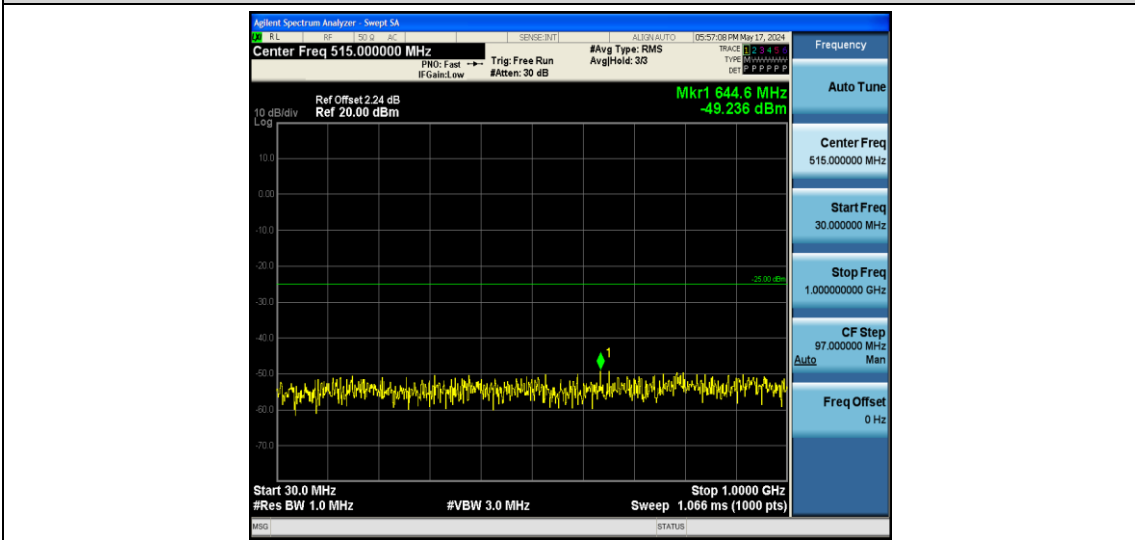

Band7-10MHz-QPSK-21100-1RB#0-Range1:30~1000MHz