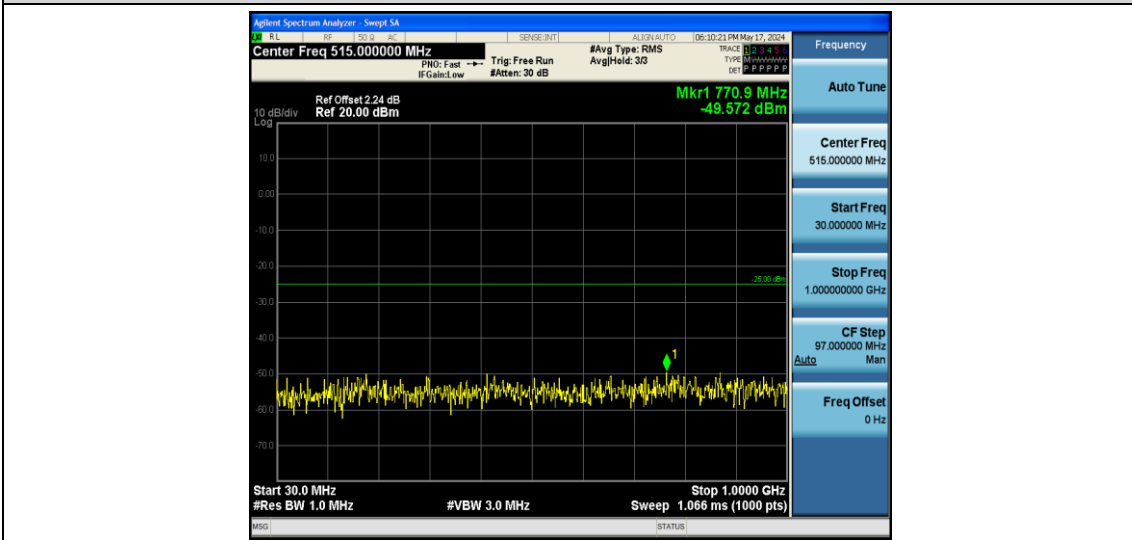

Band7-10MHz-16QAM-21400-1RB#0-Range1:30~1000MHz

Band7-10MHz-16QAM-21400-1RB#0-Range2:1000~27000MHz

Band7-15MHz-QPSK-20825-1RB#0-Range1:30~100MHz

Band7-15MHz-QPSK-20825-1RB#0-Range2:1000~27000MHz

Band7-15MHz-QPSK-21100-1RB#0-Range1:30~1000MHz