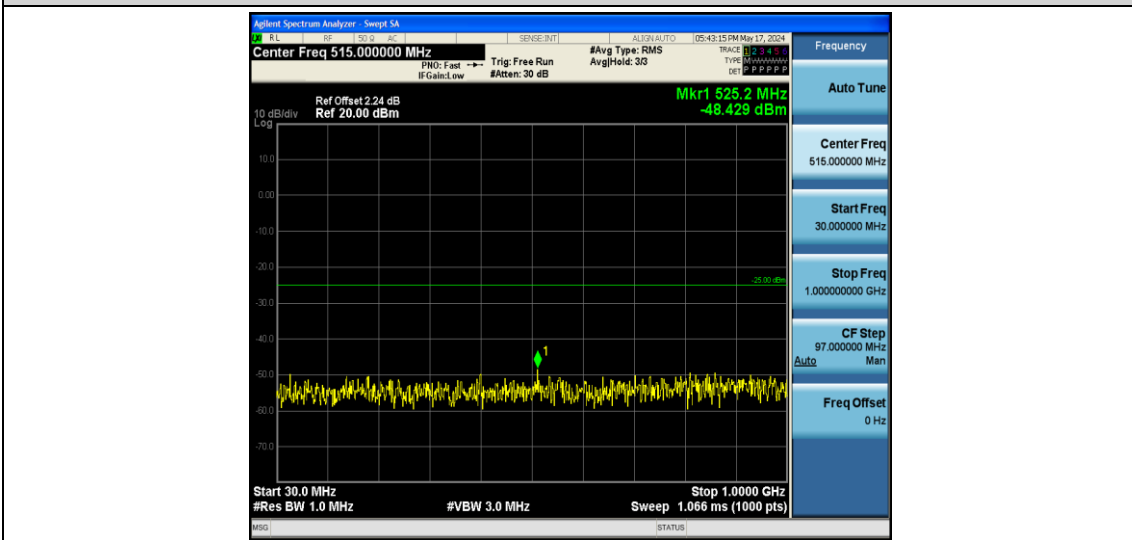

Test Graphs

Band7-5MHz-QPSK-21100-1RB#0-Range1:30~1000MHz

Band7-5MHz-QPSK-21100-1RB#0-Range2:1000~27000MHz

Band7-5MHz-QPSK-21425-1RB#0-Range1:30~1000MHz

Band7-5MHz-QPSK-21425-1RB#0-Range2:1000~27000MHz

Band7-5MHz-16QAM-20775-1RB#0-Range1:30~100MHz