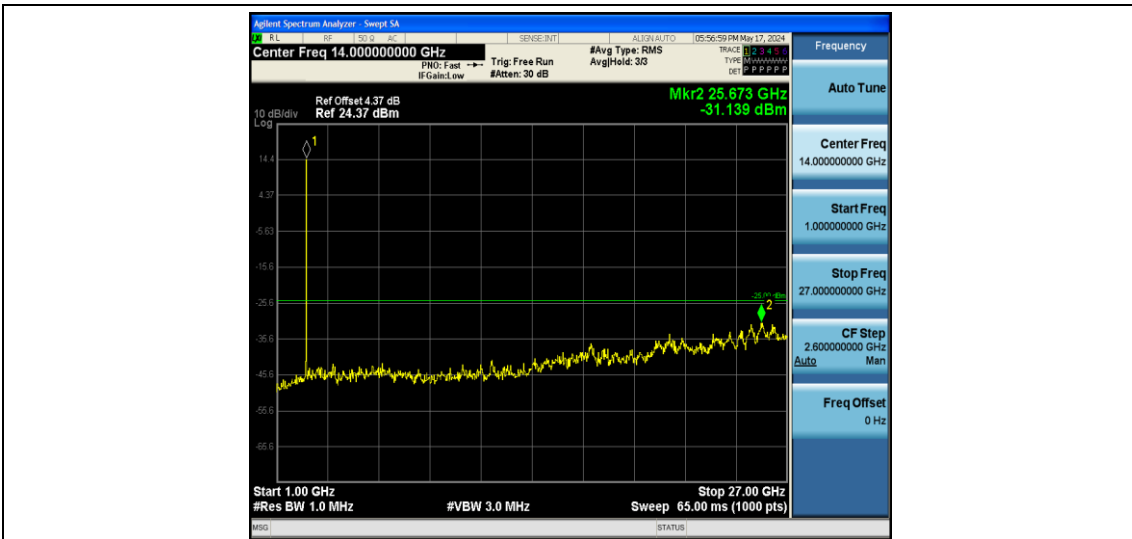

Band7-10MHz-16QAM-20800-1RB#0-Range2:1000~27000MHz