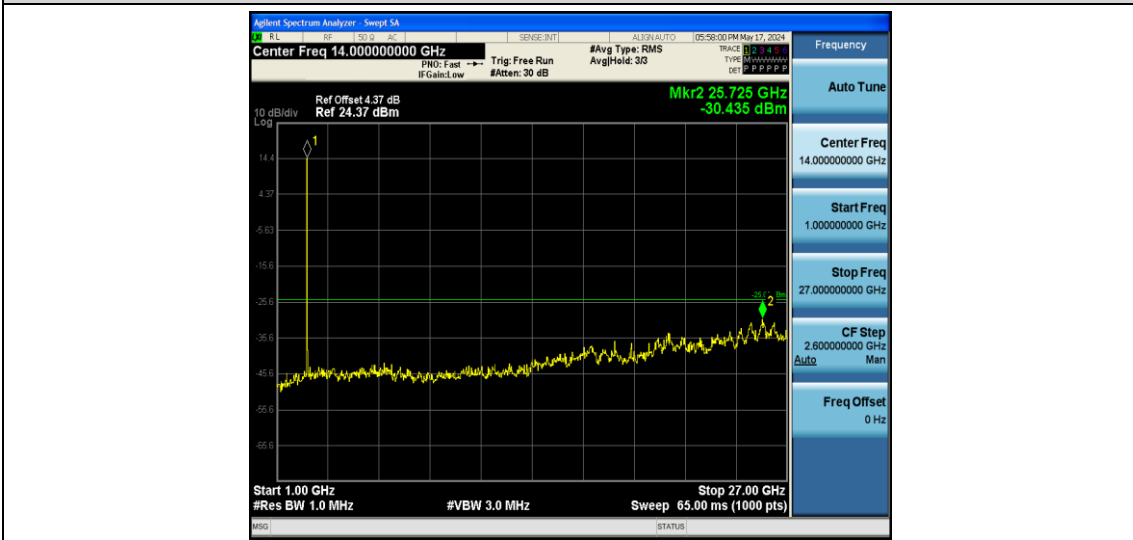

Band7-10MHz-16QAM-21400-1RB#0-Range2:1000~27000MHz