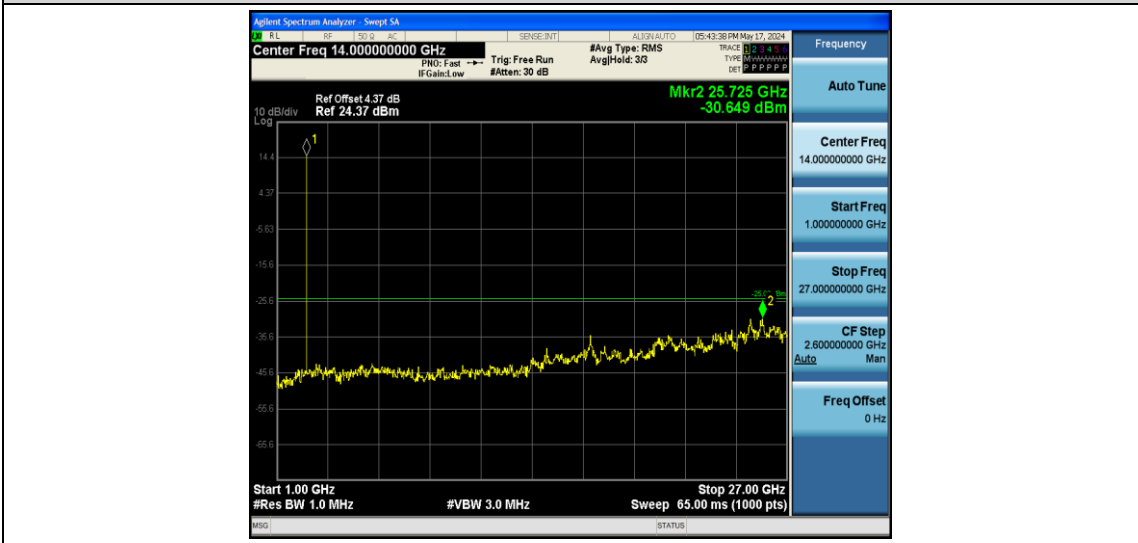

Test Graphs

Band7-5MHz-QPSK-21100-1RB#0-Range1:30~1000MHz

Band7-5MHz-QPSK-21100-1RB#0-Range2:1000~27000MHz

Band7-5MHz-QPSK-21425-1RB#0-Range1:30~1000MHz

Band7-5MHz-QPSK-21425-1RB#0-Range2:1000~27000MHz

Band7-5MHz-16QAM-20775-1RB#0-Range1:30~100MHz