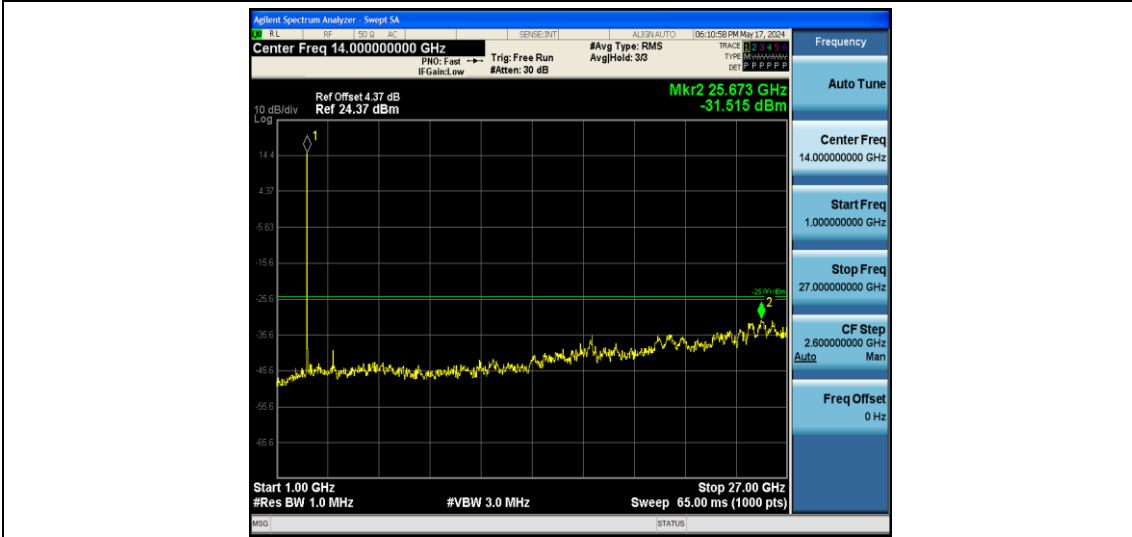

Band7-15MHz-QPSK-21375-1RB#0-Range2:1000~27000MHz