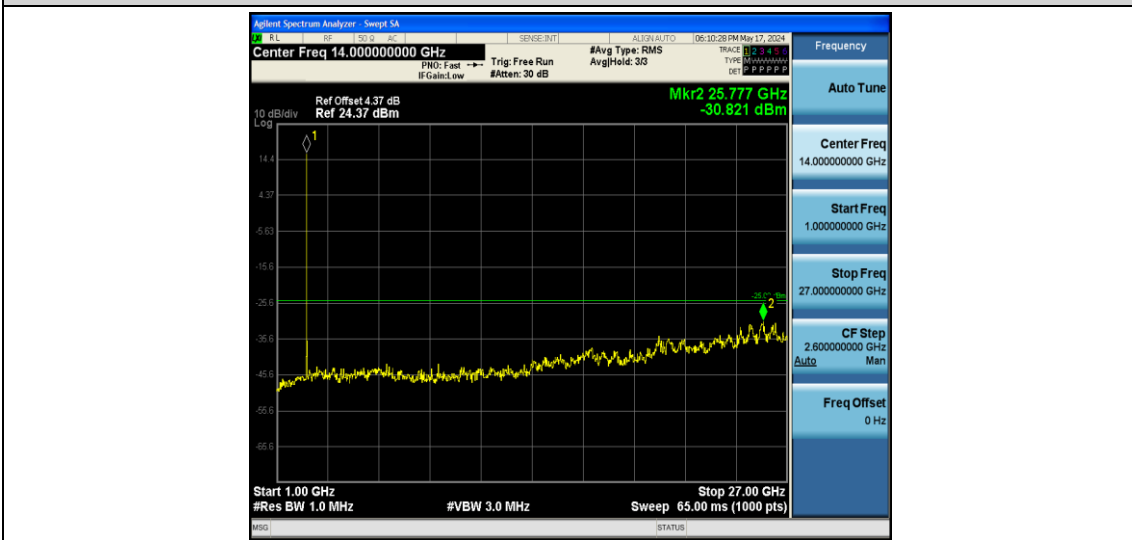

Band7-15MHz-QPSK-21100-1RB#0-Range2:1000~27000MHz