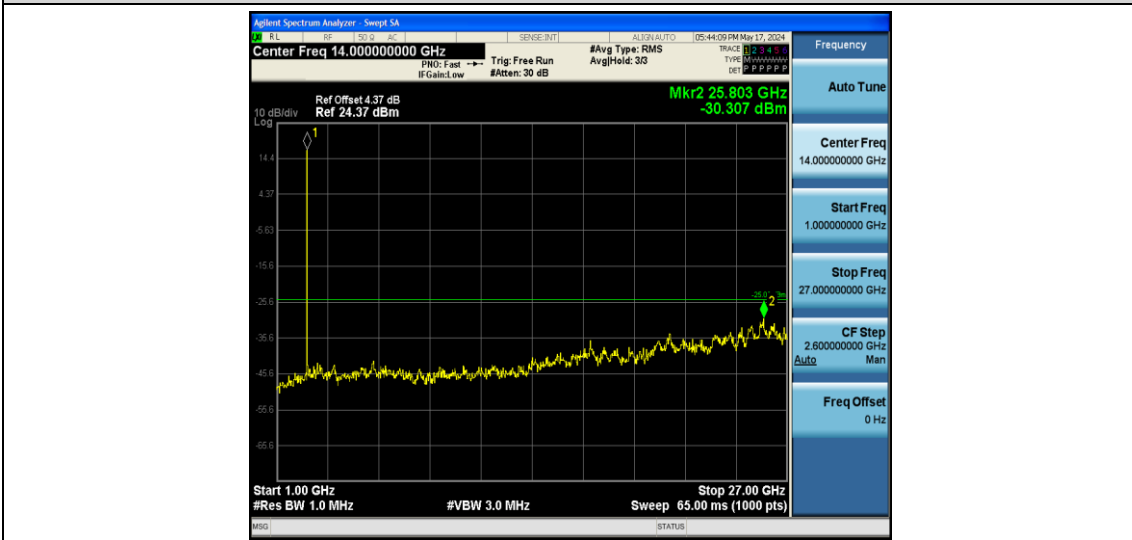

Test Graphs

Band7-5MHz-QPSK-21100-1RB#0-Range1:30~1000MHz

Band7-5MHz-QPSK-21100-1RB#0-Range2:1000~27000MHz

Band7-5MHz-QPSK-21425-1RB#0-Range1:30~1000MHz

Band7-5MHz-QPSK-21425-1RB#0-Range2:1000~27000MHz

Band7-5MHz-16QAM-20775-1RB#0-Range1:30~100MHz