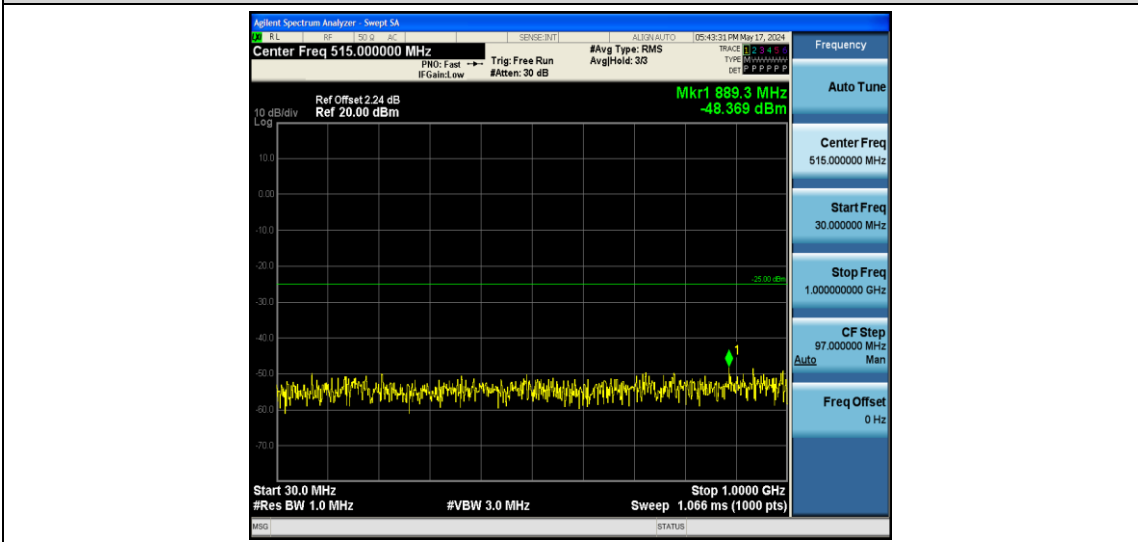

Band7-5MHz-QPSK-21100-1RB#0-Range1:30~1000MHz