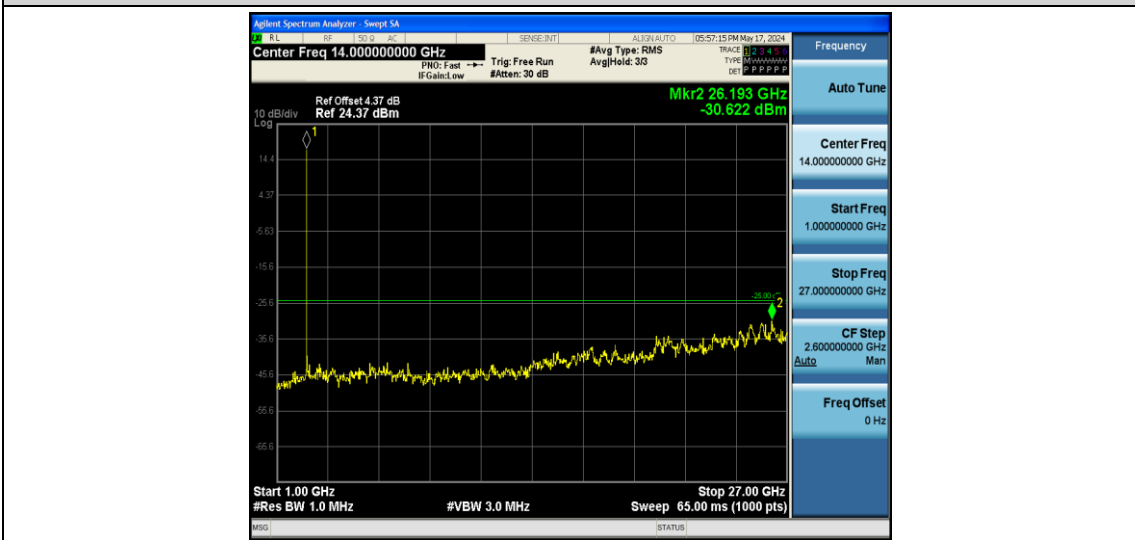

Band7-10MHz-QPSK-20800-1RB#0-Range1:30~1000MHz

Band7-10MHz-QPSK-20800-1RB#0-Range2:1000~27000MHz

Band7-10MHz-QPSK-21100-1RB#0-Range1:30~1000MHz

Band7-10MHz-QPSK-21100-1RB#0-Range2:1000~27000MHz

Band7-10MHz-QPSK-21400-1RB#0-Range1:30~1000MHz