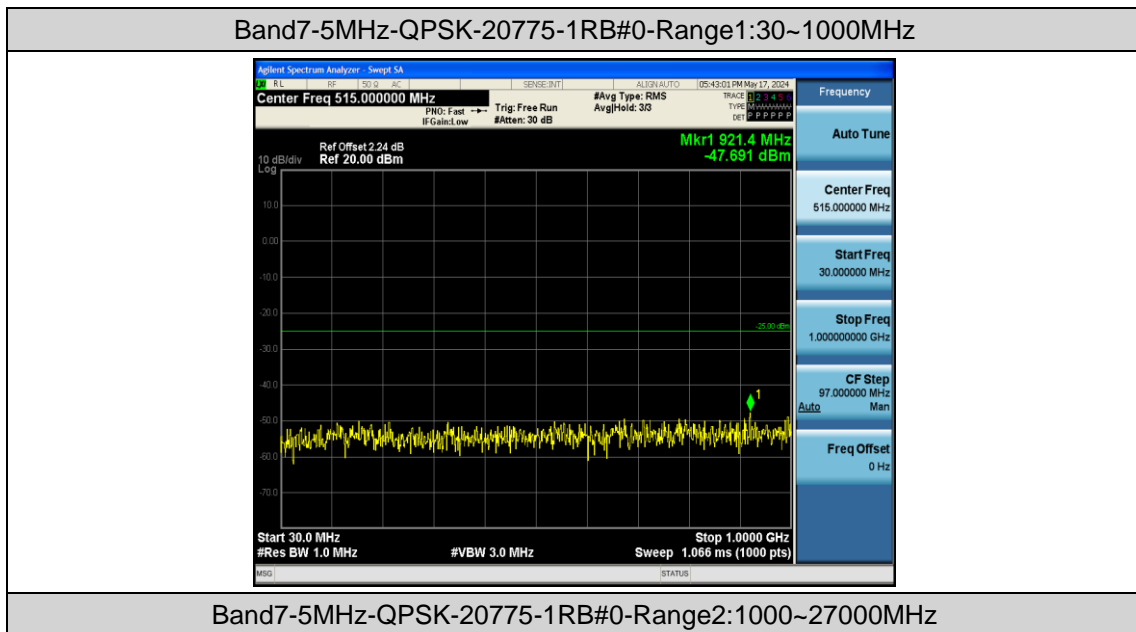

Band 7	20MHz	QPSK	21100	1RB#0	Range2:1000~27000M Hz	-30.96	PAS S
Band 7	20MHz	QPSK	21350	1RB#0	Range1:30~1000MHz	-48.99	PAS S
Band 7	20MHz	QPSK	21350	1RB#0	Range2:1000~27000M Hz	-30.53	PAS S
Band 7	20MHz	16QAM	20850	1RB#0	Range1:30~1000MHz	-50.15	PAS S
Band 7	20MHz	16QAM	20850	1RB#0	Range2:1000~27000M Hz	-29.93	PAS S
Band 7	20MHz	16QAM	21100	1RB#0	Range1:30~1000MHz	-49.75	PAS S
Band 7	20MHz	16QAM	21100	1RB#0	Range2:1000~27000M Hz	-30.72	PAS S
Band 7	20MHz	16QAM	21350	1RB#0	Range1:30~1000MHz	-50.25	PAS S
Band 7	20MHz	16QAM	21350	1RB#0	Range2:1000~27000M Hz	-30.38	PAS S

Test Graphs