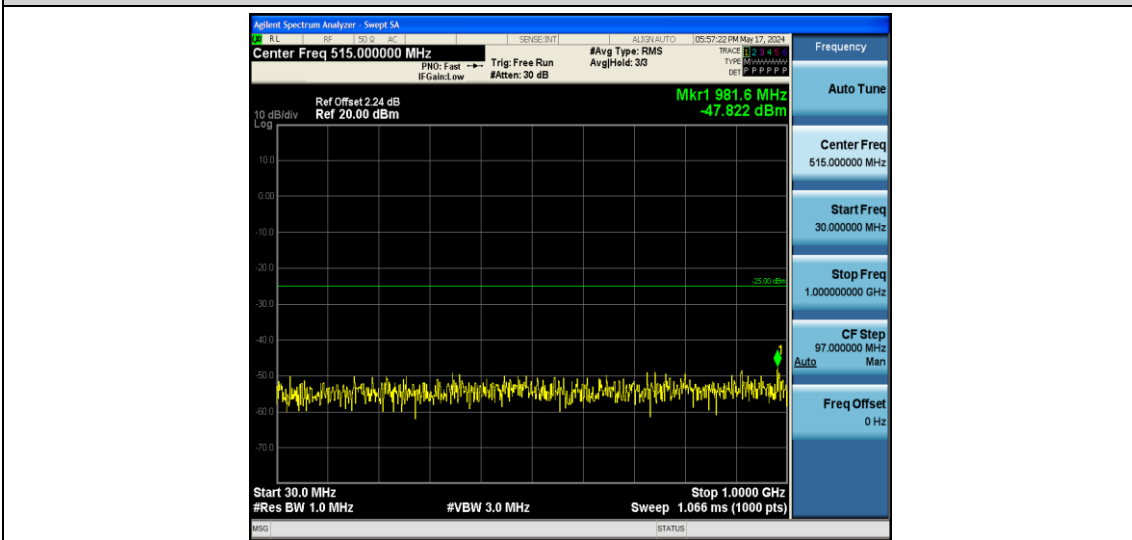

Band7-10MHz-QPSK-21400-1RB#0-Range2:1000~27000MHz

Band7-10MHz-16QAM-20800-1RB#0-Range1:30~1000MHz

Band7-10MHz-16QAM-20800-1RB#0-Range2:1000~27000MHz

Band7-10MHz-16QAM-21100-1RB#0-Range1:30~1000MHz

Band7-10MHz-16QAM-21100-1RB#0-Range2:1000~27000MHz