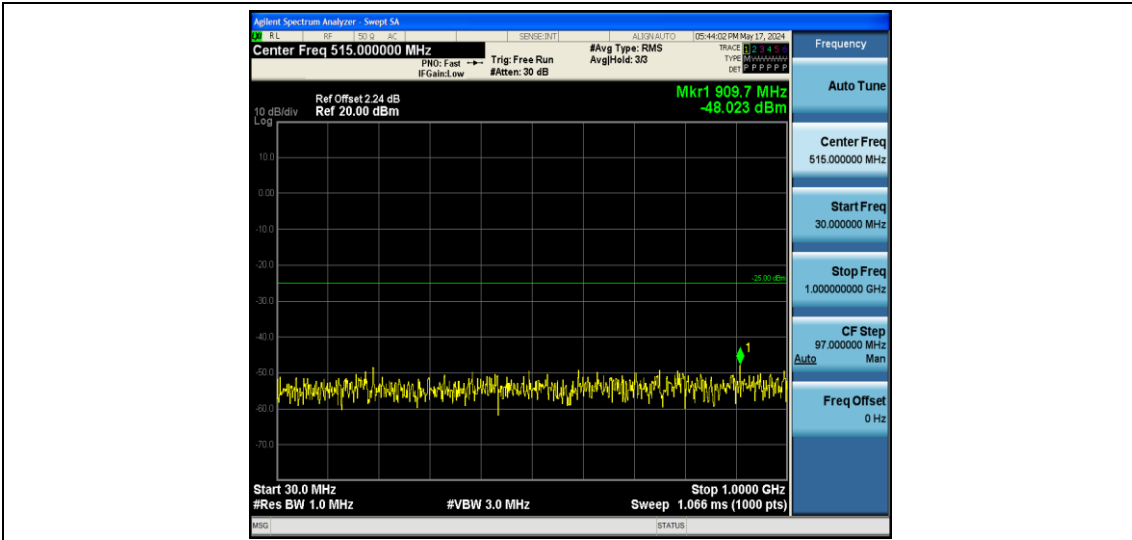

Test Graphs

Band7-5MHz-QPSK-21100-1RB#0-Range1:30~1000MHz

Band7-5MHz-QPSK-21100-1RB#0-Range2:1000~27000MHz

Band7-5MHz-QPSK-21425-1RB#0-Range1:30~1000MHz

Band7-5MHz-QPSK-21425-1RB#0-Range2:1000~27000MHz

Band7-5MHz-16QAM-20775-1RB#0-Range1:30~100MHz