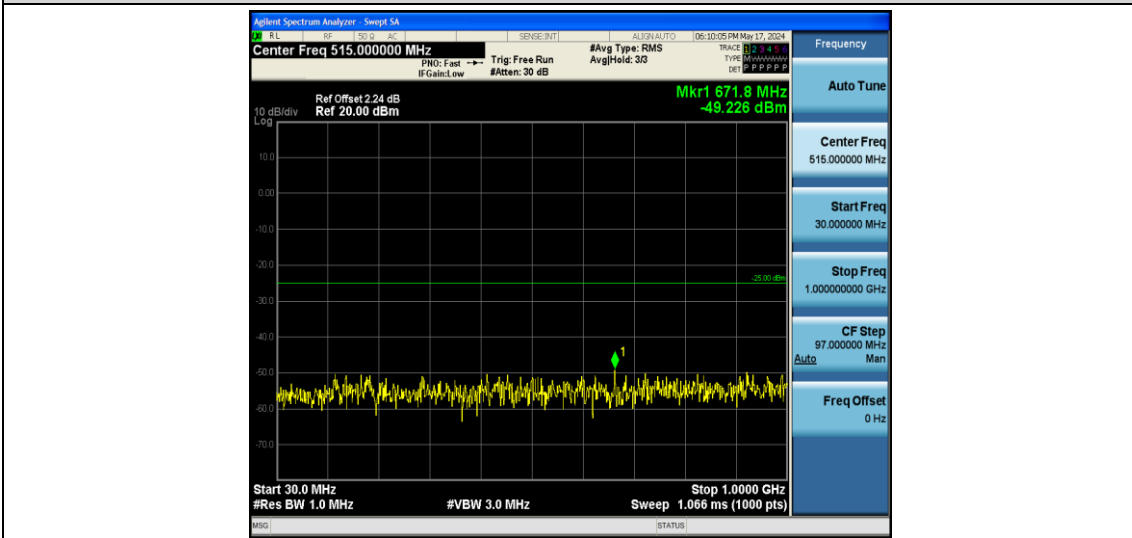

Band7-15MHz-QPSK-21100-1RB#0-Range2:1000~27000MHz

Band7-15MHz-QPSK-21375-1RB#0-Range1:30~1000MHz

Band7-15MHz-QPSK-21375-1RB#0-Range2:1000~27000MHz

Band7-15MHz-16QAM-20825-1RB#0-Range1:30~1000MHz

Band7-15MHz-16QAM-20825-1RB#0-Range2:1000~27000MHz