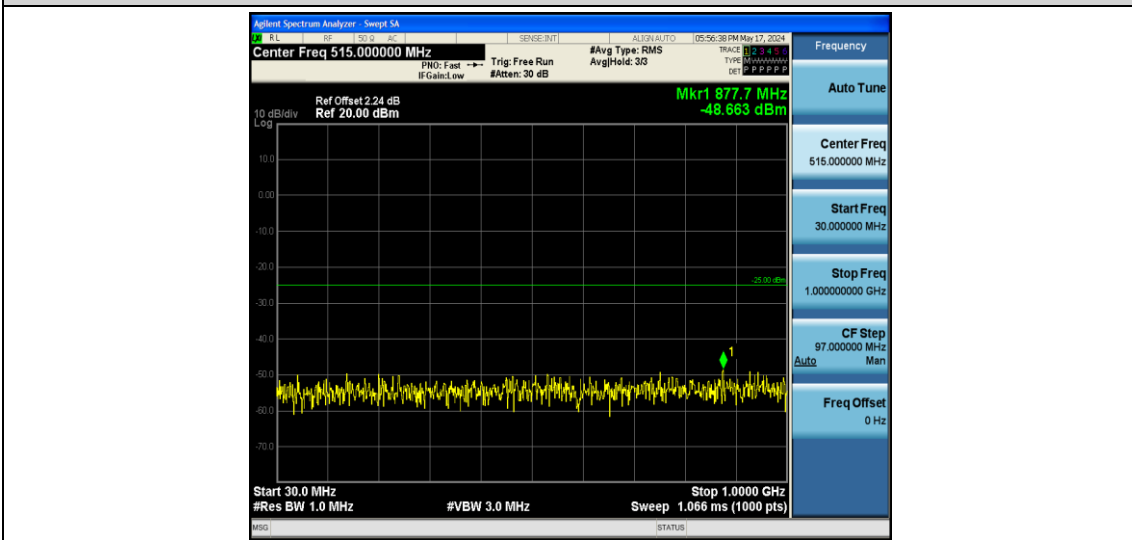

Band7-10MHz-QPSK-20800-1RB#0-Range1:30~1000MHz