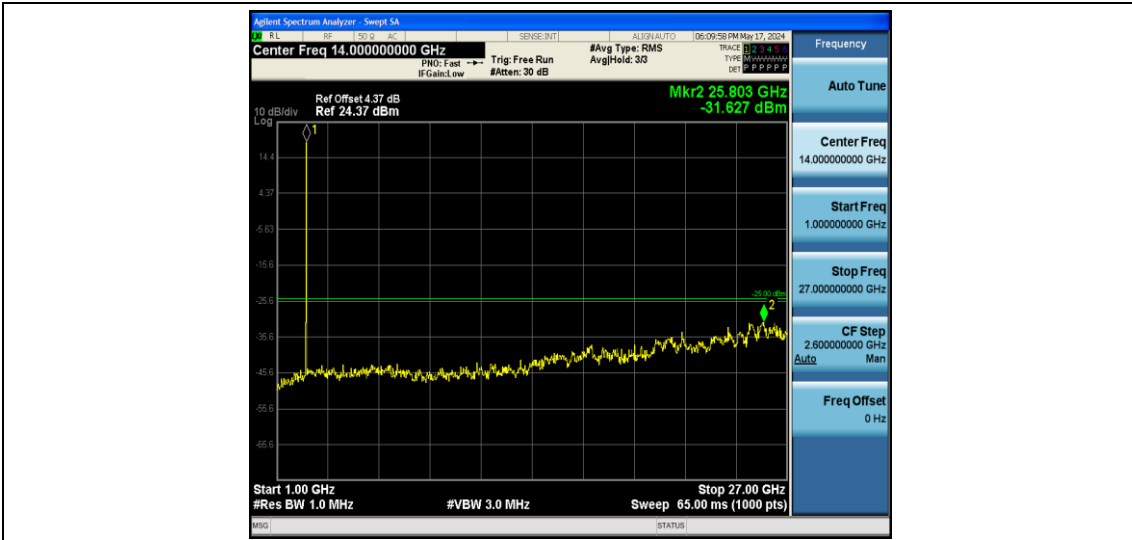

Band7-10MHz-16QAM-21400-1RB#0-Range1:30~1000MHz

Band7-10MHz-16QAM-21400-1RB#0-Range2:1000~27000MHz

Band7-15MHz-QPSK-20825-1RB#0-Range1:30~100MHz

Band7-15MHz-QPSK-20825-1RB#0-Range2:1000~27000MHz

Band7-15MHz-QPSK-21100-1RB#0-Range1:30~1000MHz