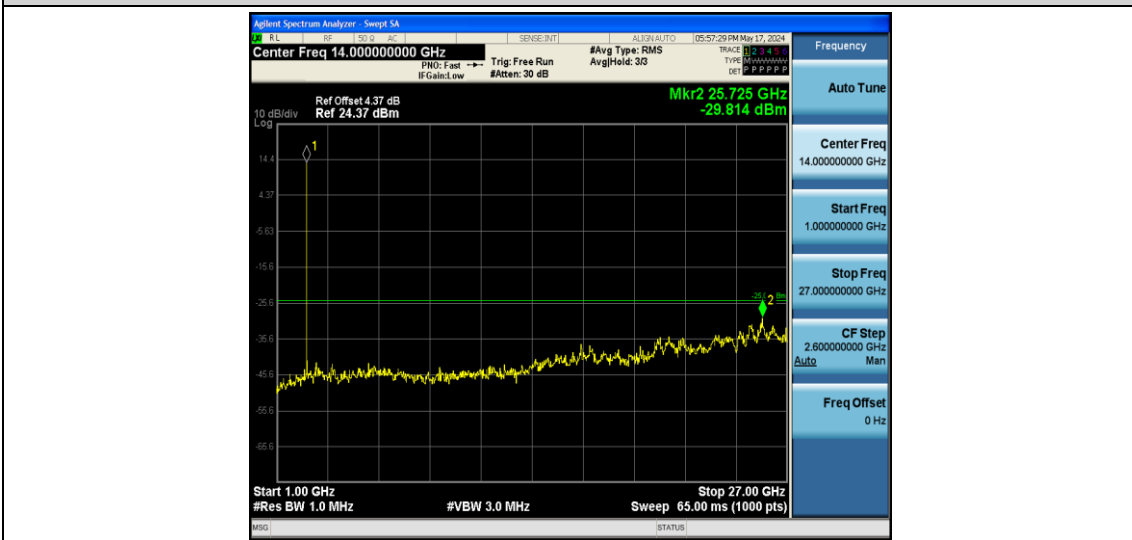

Band7-10MHz-QPSK-21400-1RB#0-Range2:1000~27000MHz

Band7-10MHz-16QAM-20800-1RB#0-Range1:30~1000MHz

Band7-10MHz-16QAM-20800-1RB#0-Range2:1000~27000MHz

Band7-10MHz-16QAM-21100-1RB#0-Range1:30~1000MHz

Band7-10MHz-16QAM-21100-1RB#0-Range2:1000~27000MHz