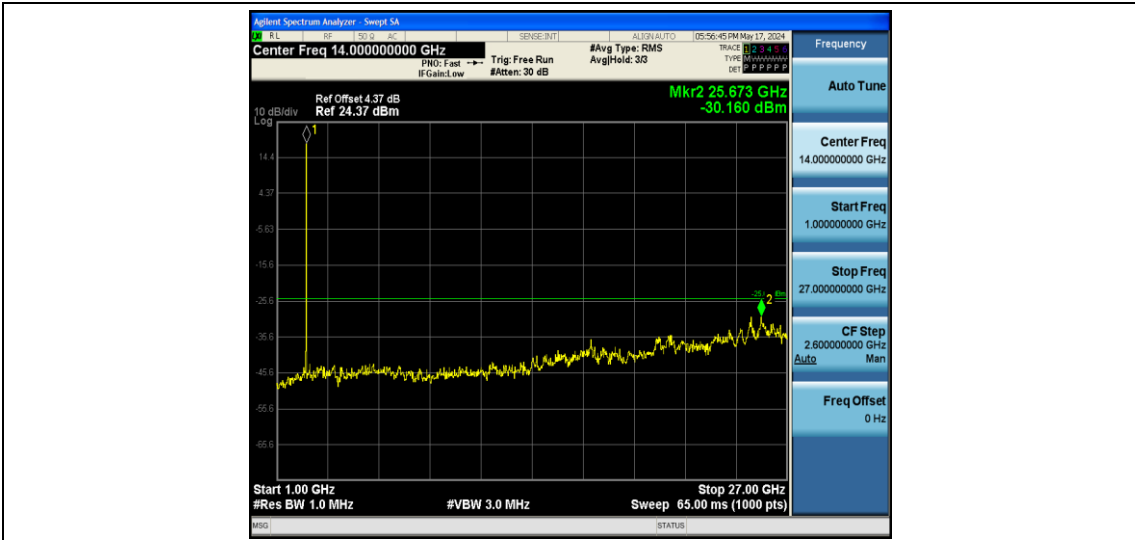

Band7-10MHz-QPSK-20800-1RB#0-Range2:1000~27000MHz