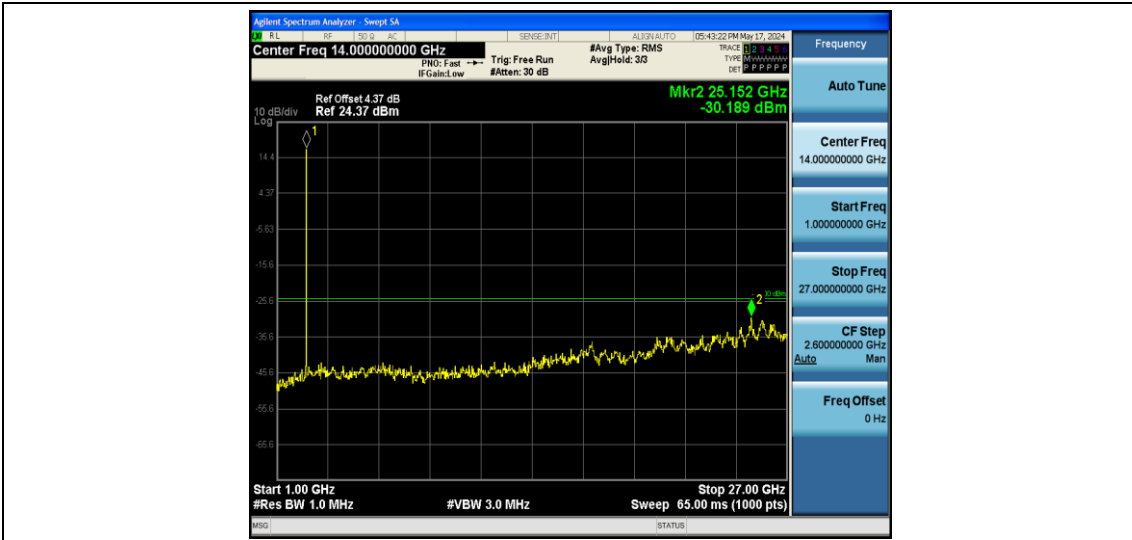

Band7-5MHz-16QAM-20775-1RB#0-Range2:1000~27000MHz