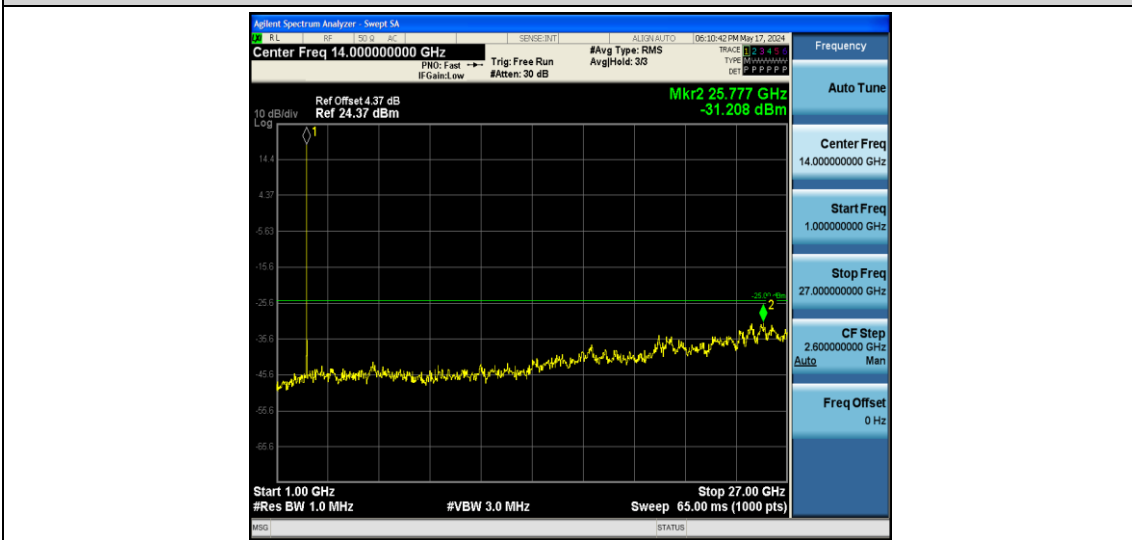

Band7-15MHz-16QAM-21100-1RB#0-Range2:1000~27000MHz

Band7-15MHz-16QAM-21375-1RB#0-Range1:30~1000MHz