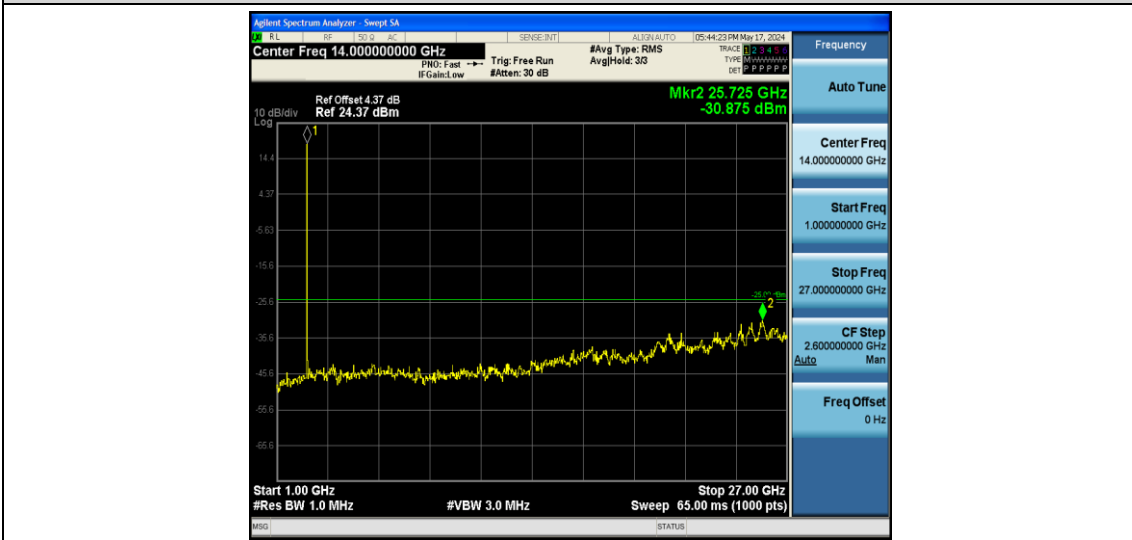

Band7-5MHz-16QAM-20775-1RB#0-Range2:1000~27000MHz

Band7-5MHz-16QAM-21100-1RB#0-Range1:30~1000MHz

Band7-5MHz-16QAM-21100-1RB#0-Range2:1000~27000MHz

Band7-5MHz-16QAM-21425-1RB#0-Range1:30~1000MHz

Band7-5MHz-16QAM-21425-1RB#0-Range2:1000~27000MHz