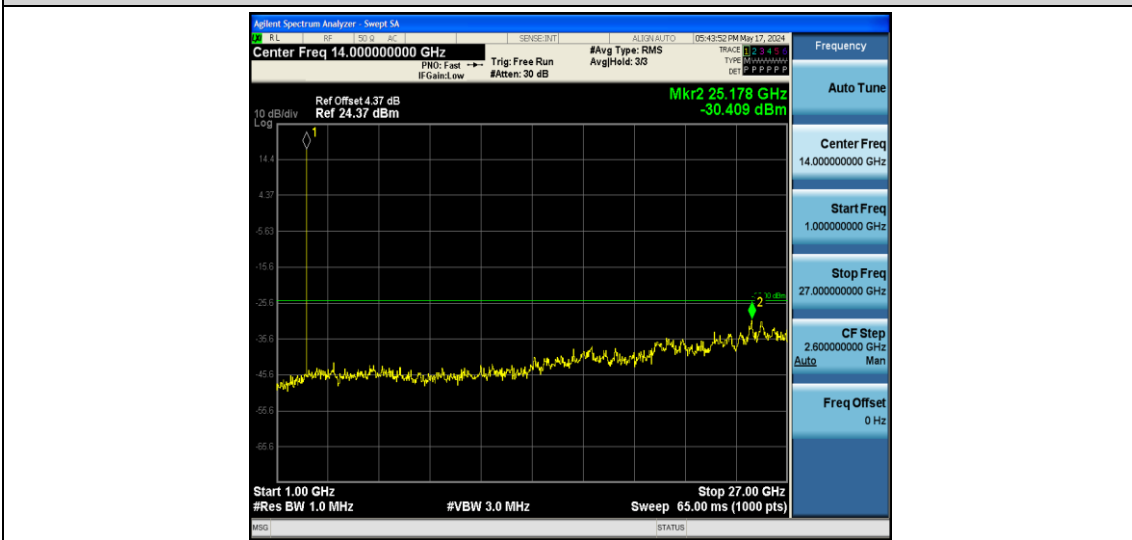

Band7-5MHz-16QAM-21100-1RB#0-Range2:1000~27000MHz