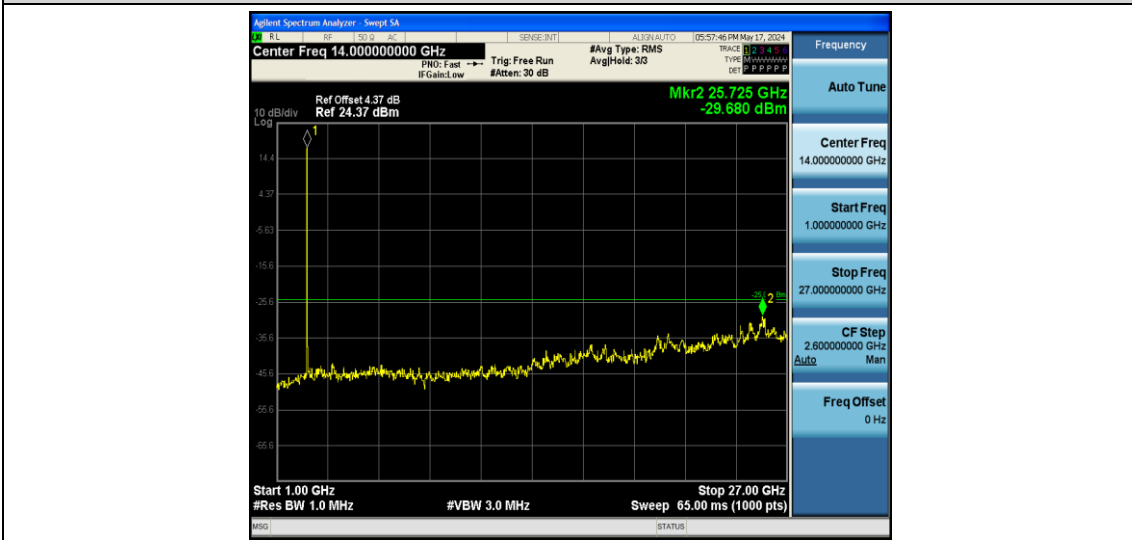

Band7-10MHz-QPSK-21400-1RB#0-Range2:1000~27000MHz