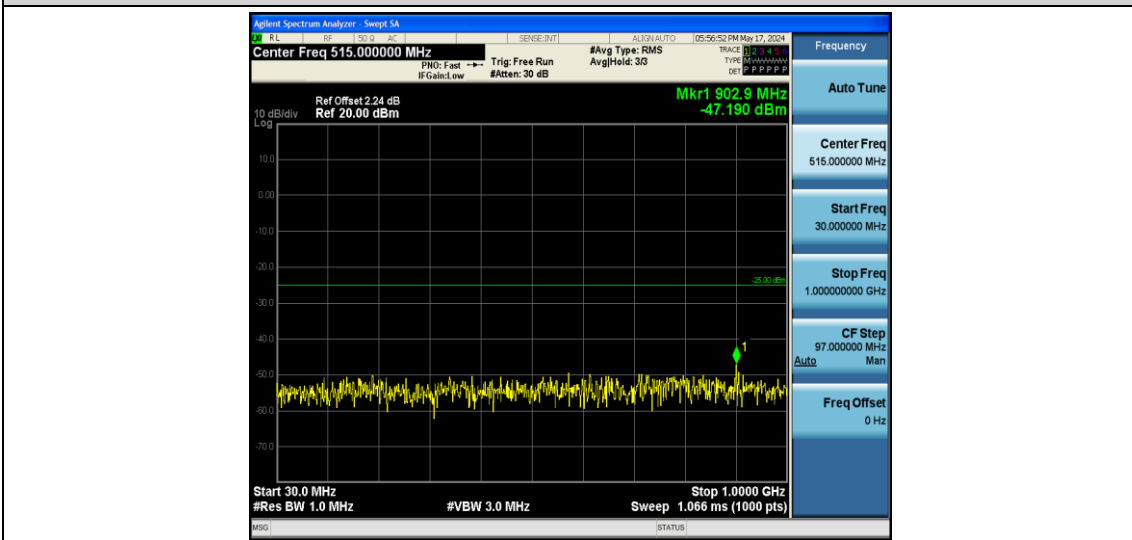

Band7-10MHz-16QAM-20800-1RB#0-Range1:30~1000MHz