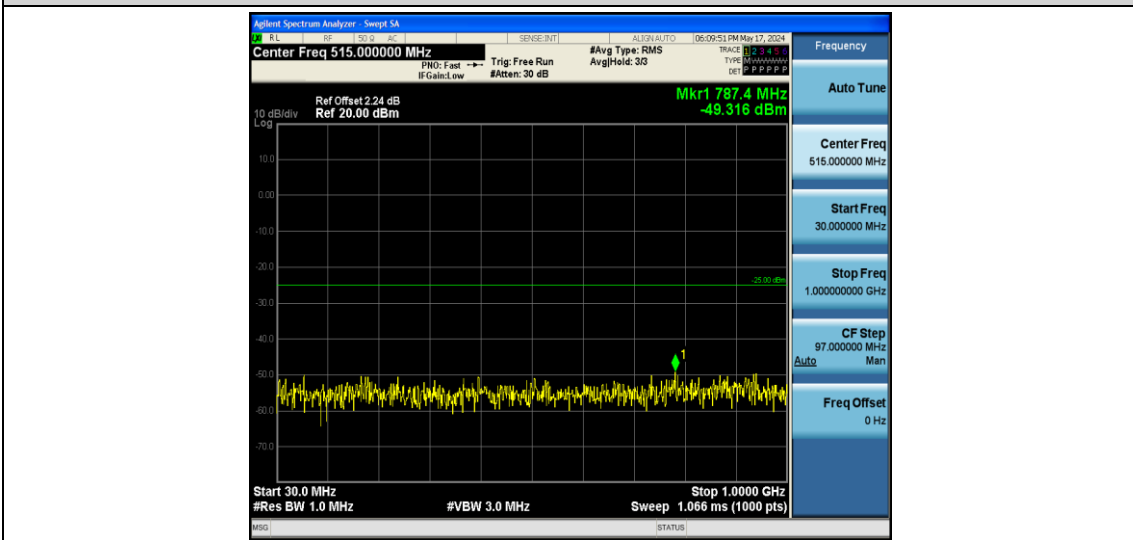

Band7-15MHz-QPSK-20825-1RB#0-Range1:30~100MHz