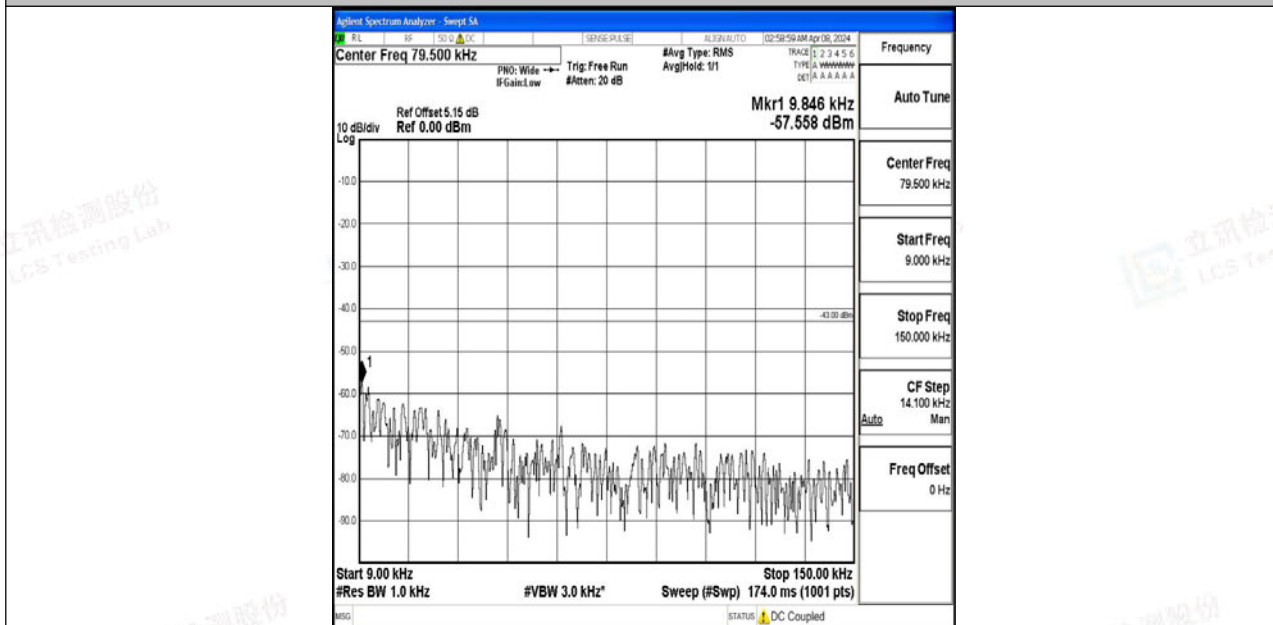

Band4_20MHz_QPSK_20050_1RB#0_0.009~0.15_0.009~0.15