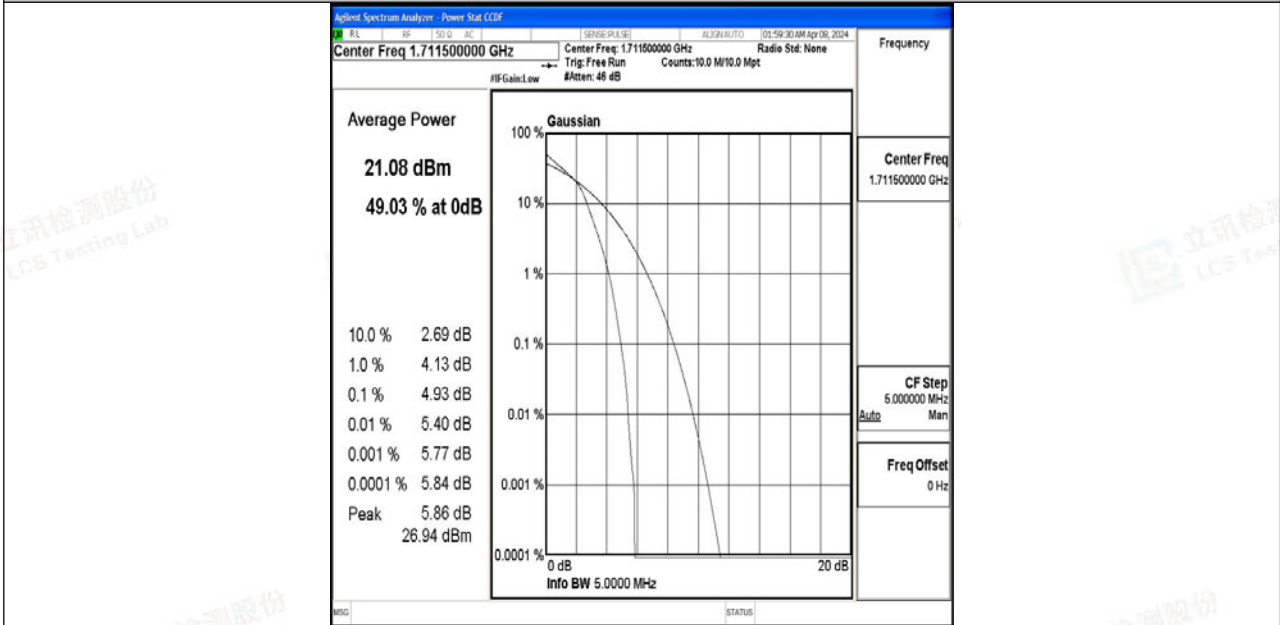

Scan code to check authenticity

Band4-3MHz-QPSK-19965-1RB#0-PASS

Band4-3MHz-64QAM-19965-1RB#0-PASS

Band4-3MHz-QPSK-19965-15RB#0-PASS

Band4-3MHz-64QAM-19965-15RB#0-PASS

Band4-3MHz-QPSK-20175-1RB#0-PASS

Band4-3MHz-64QAM-20175-1RB#0-PASS