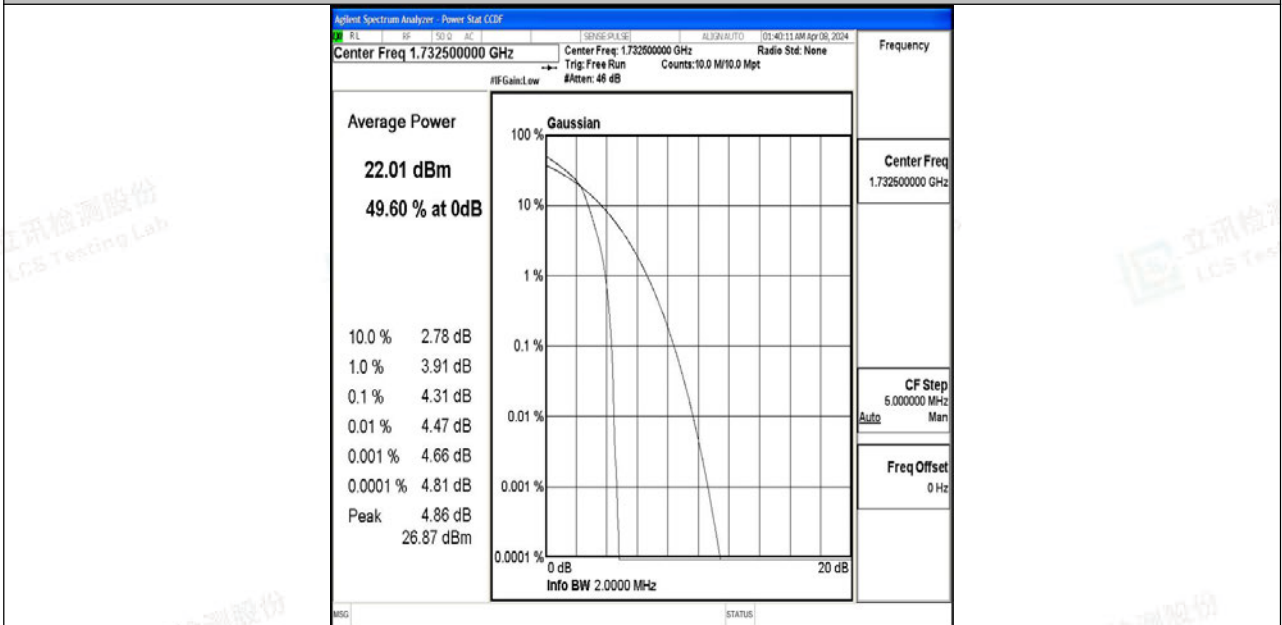

Test Graphs

Band4-1.4MHz-QPSK-19957-1RB#0-PASS

Band4-1.4MHz-64QAM-19957-1RB#0-PASS

Band4-1.4MHz-QPSK-19957-6RB#0-PASS

Band4-1.4MHz-64QAM-19957-6RB#0-PASS

Band4-1.4MHz-QPSK-20175-1RB#0-PASS

Band4-1.4MHz-64QAM-20175-1RB#0-PASS