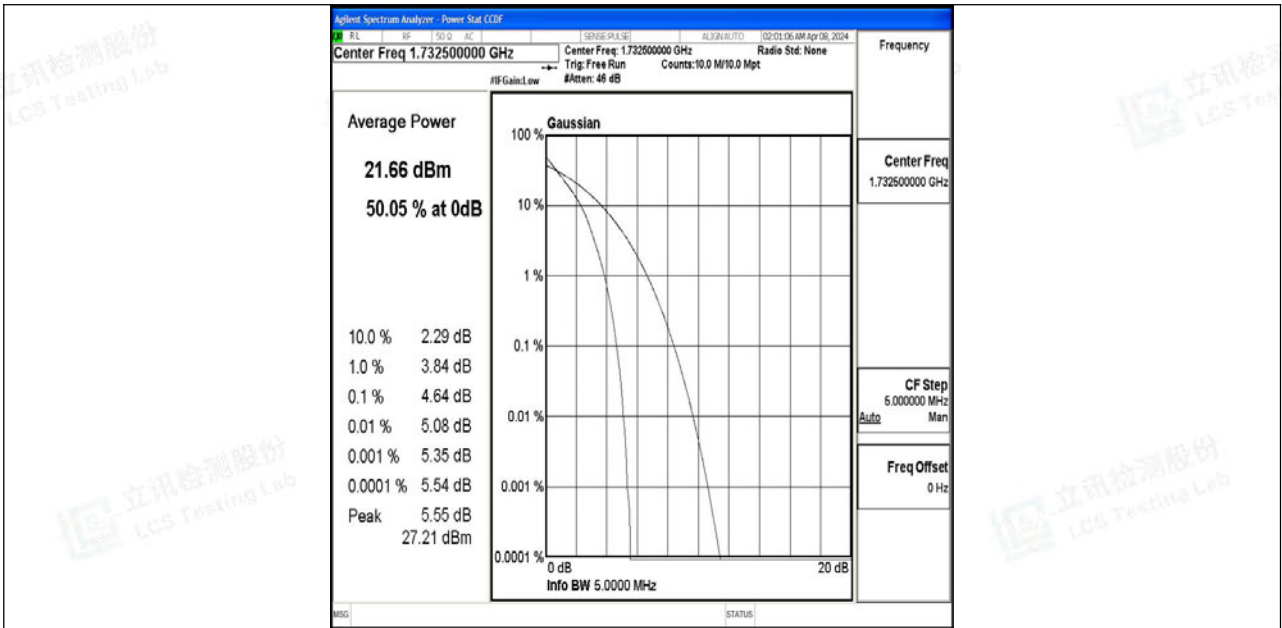

Scan code to check authenticity

Band4-3MHz-QPSK-19965-1RB#0-PASS

Band4-3MHz-64QAM-19965-1RB#0-PASS

Band4-3MHz-QPSK-19965-15RB#0-PASS

Band4-3MHz-64QAM-19965-15RB#0-PASS

Band4-3MHz-QPSK-20175-1RB#0-PASS

Band4-3MHz-64QAM-20175-1RB#0-PASS