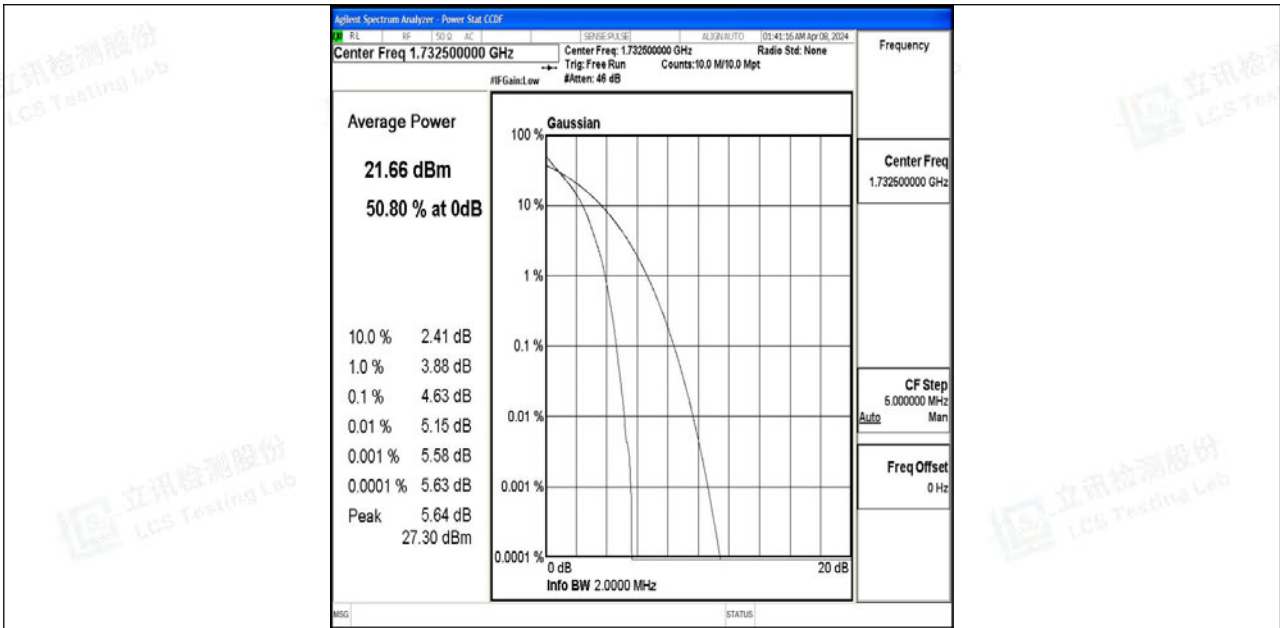

Band4-1.4MHz-QPSK-20175-6RB#0-PASS