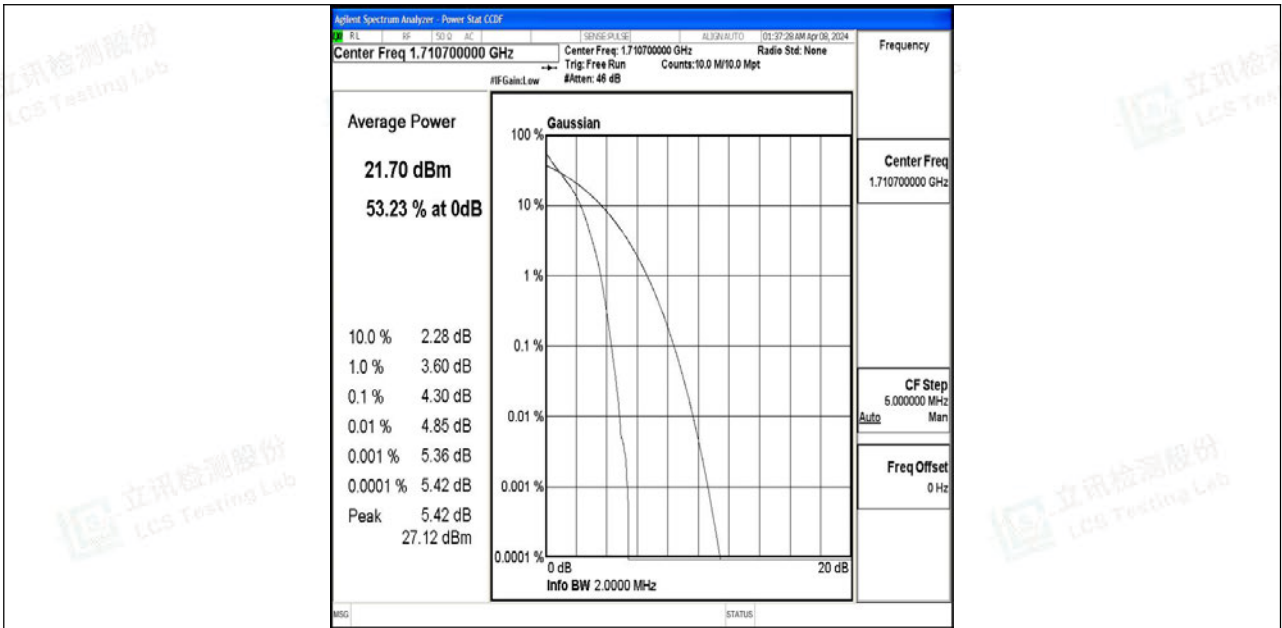

Test Graphs

Band4-1.4MHz-QPSK-19957-1RB#0-PASS

Band4-1.4MHz-64QAM-19957-1RB#0-PASS

Band4-1.4MHz-QPSK-19957-6RB#0-PASS

Band4-1.4MHz-64QAM-19957-6RB#0-PASS

Band4-1.4MHz-QPSK-20175-1RB#0-PASS

Band4-1.4MHz-64QAM-20175-1RB#0-PASS