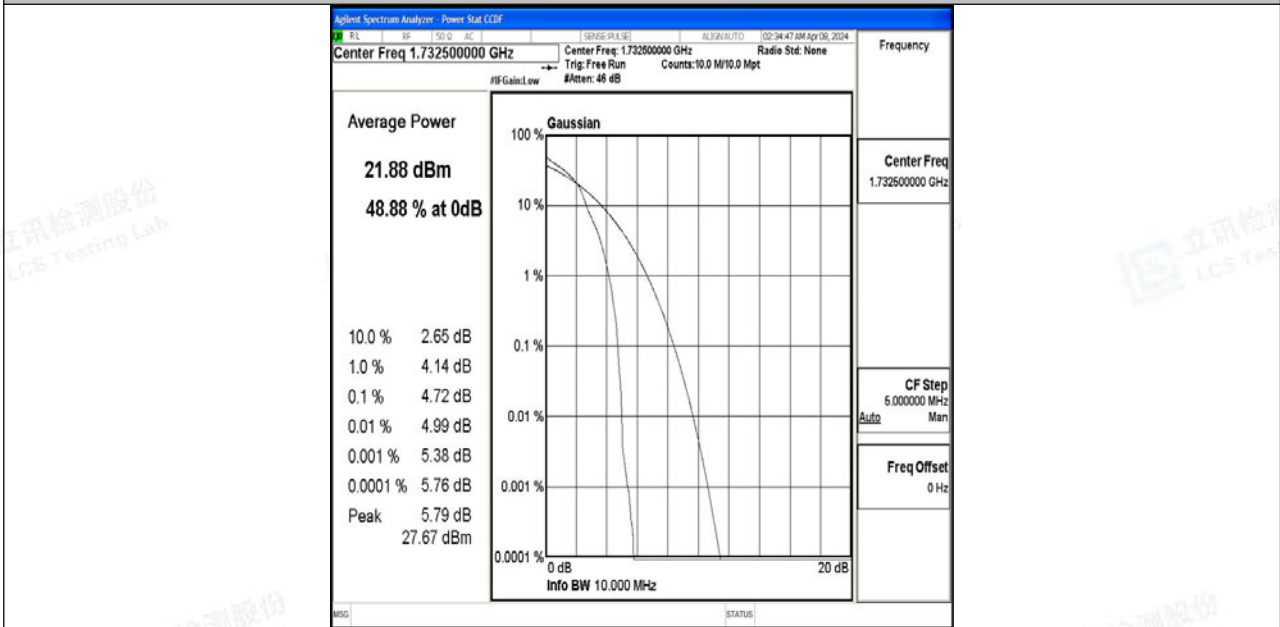

Tel: +(86) 0755-82591330 | E-mail: webmaster@lcs-cert.com | Web: www.lcs-cert.com

Scan code to check authenticity

Band4-10MHz-QPSK-20000-50RB#0-PASS

Band4-10MHz-64QAM-20000-50RB#0-PASS

Band4-10MHz-QPSK-20175-1RB#0-PASS