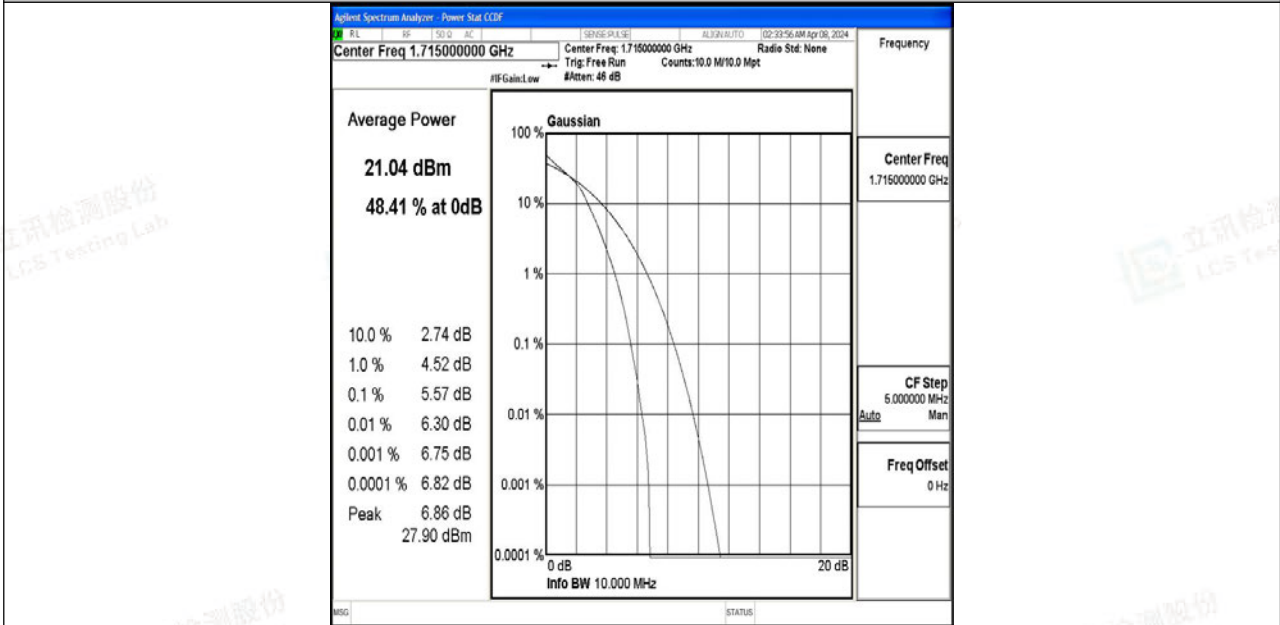

Tel: +(86) 0755-82591330 | E-mail: webmaster@lcs-cert.com | Web: www.lcs-cert.com

Scan code to check authenticity

Band4-10MHz-QPSK-20000-50RB#0-PASS

Band4-10MHz-64QAM-20000-50RB#0-PASS

Band4-10MHz-QPSK-20175-1RB#0-PASS