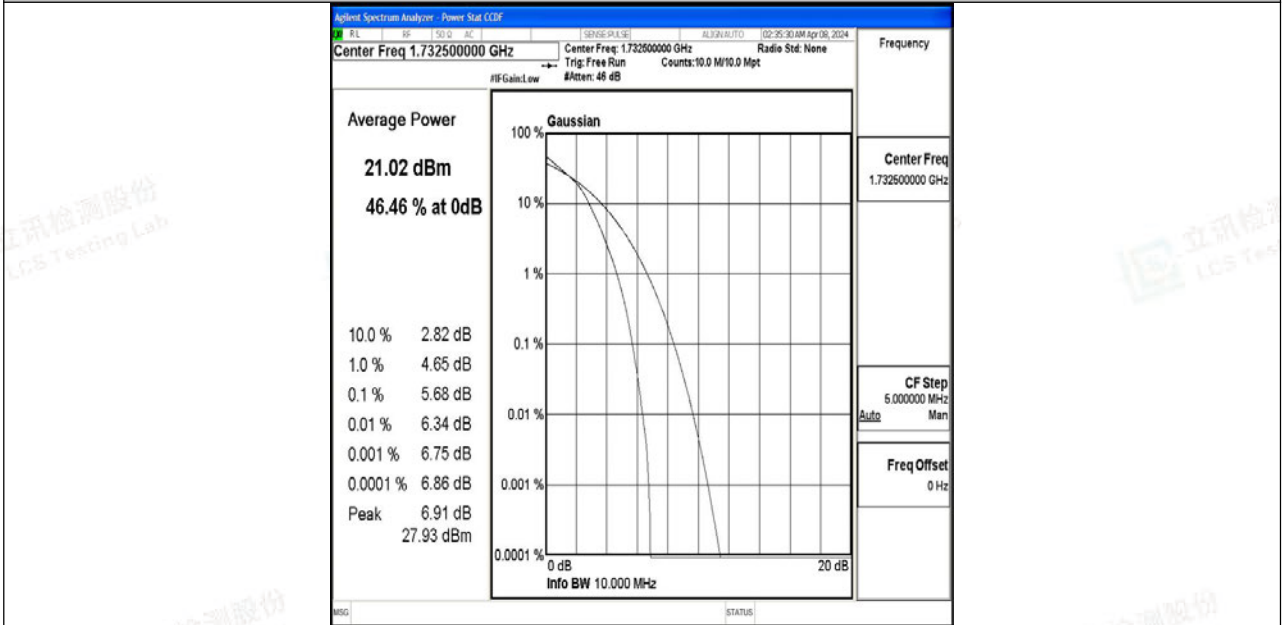

Band4-10MHz-64QAM-20175-50RB#0-PASS