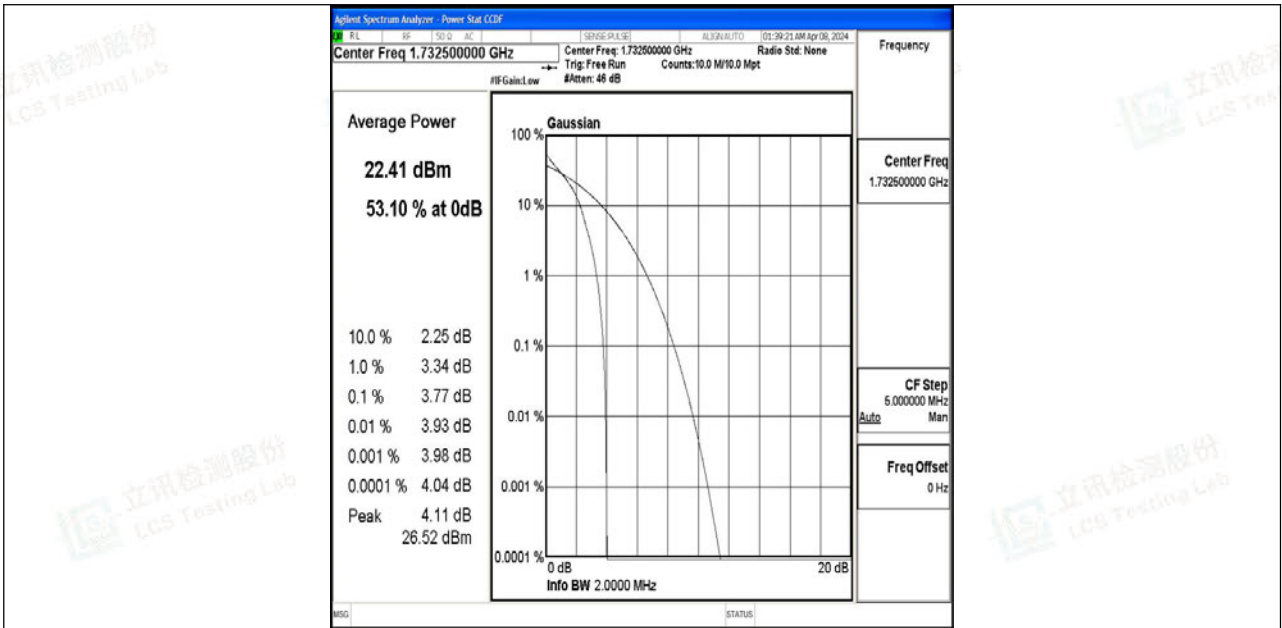

Test Graphs

Band4-1.4MHz-QPSK-19957-1RB#0-PASS

Band4-1.4MHz-64QAM-19957-1RB#0-PASS

Band4-1.4MHz-QPSK-19957-6RB#0-PASS

Band4-1.4MHz-64QAM-19957-6RB#0-PASS

Band4-1.4MHz-QPSK-20175-1RB#0-PASS

Band4-1.4MHz-64QAM-20175-1RB#0-PASS