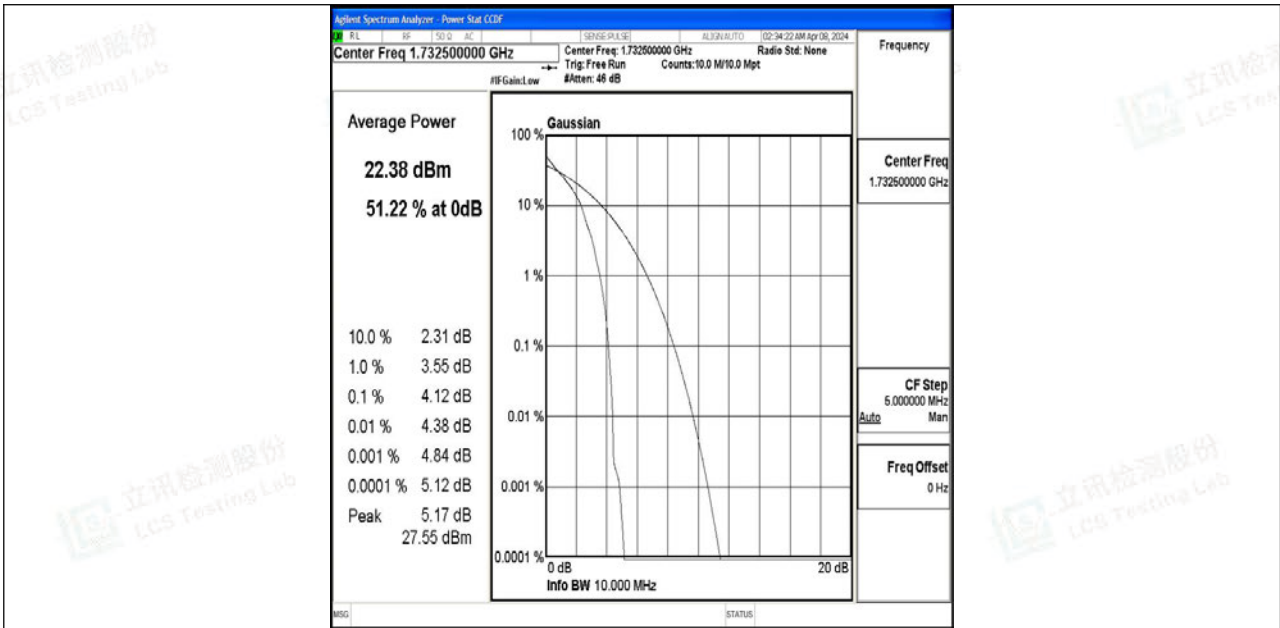

Tel: +(86) 0755-82591330 | E-mail: webmaster@lcs-cert.com | Web: www.lcs-cert.com

Scan code to check authenticity

Band4-10MHz-QPSK-20000-50RB#0-PASS

Band4-10MHz-64QAM-20000-50RB#0-PASS

Band4-10MHz-QPSK-20175-1RB#0-PASS