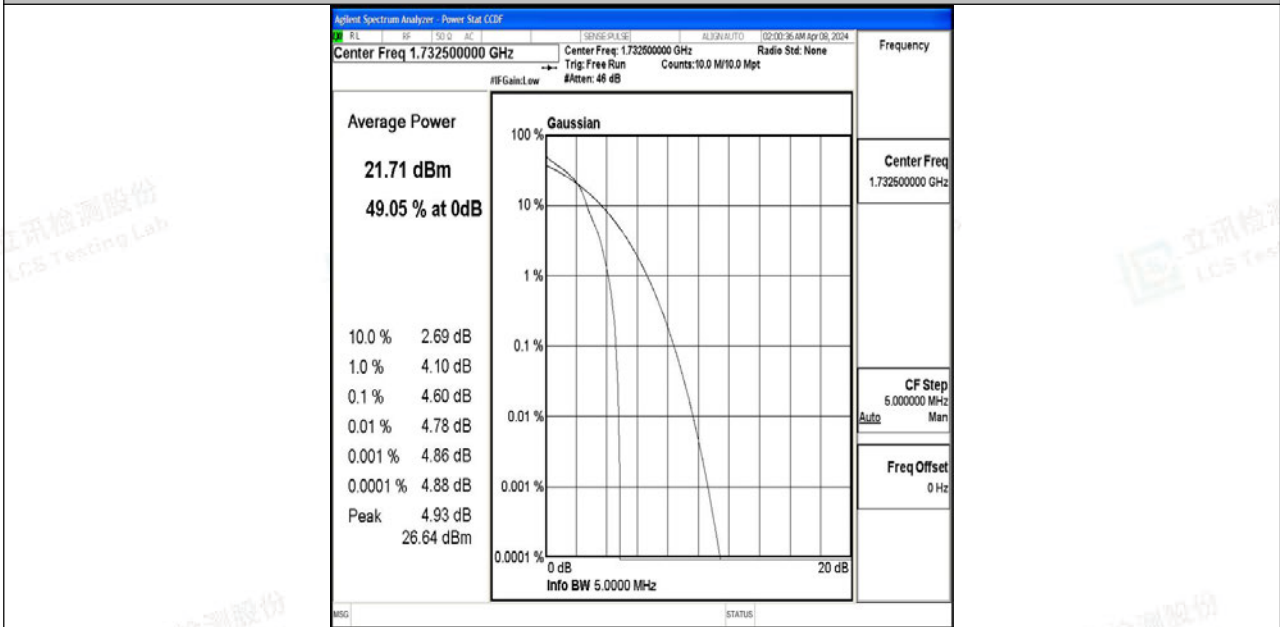

Scan code to check authenticity

Band4-3MHz-QPSK-19965-1RB#0-PASS

Band4-3MHz-64QAM-19965-1RB#0-PASS

Band4-3MHz-QPSK-19965-15RB#0-PASS

Band4-3MHz-64QAM-19965-15RB#0-PASS

Band4-3MHz-QPSK-20175-1RB#0-PASS

Band4-3MHz-64QAM-20175-1RB#0-PASS