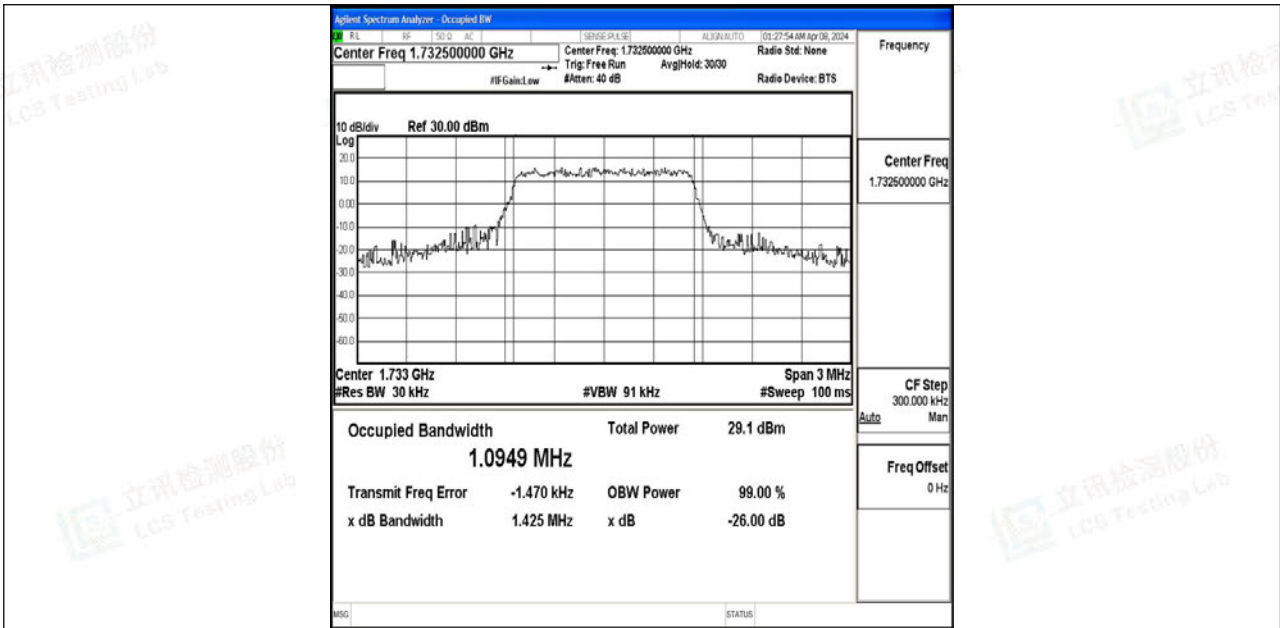

Band4-1.4MHz-QPSK-20175-6RB#0-PASS