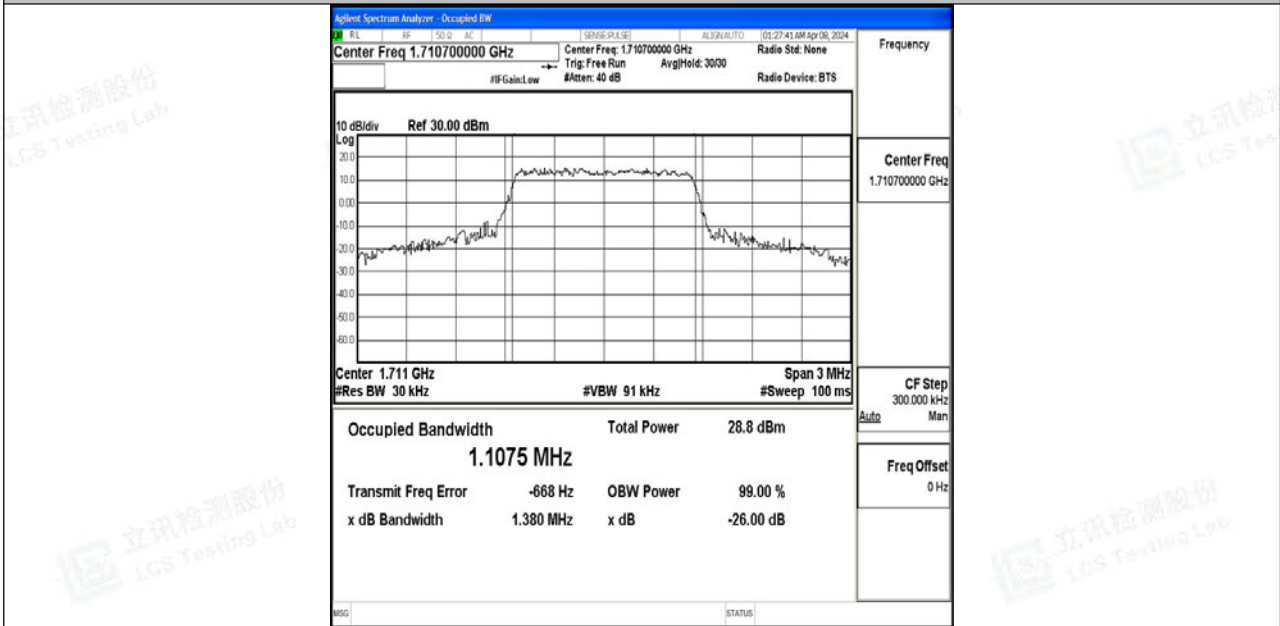

Band4	20MHz	QPSK	20300	100RB#0	18.004	20.53	PASS
Band4	20MHz	64QAM	20300	100RB#0	18.042	20.15	PASS

Test Graphs

Band4-1.4MHz-QPSK-19957-6RB#0-PASS

Band4-1.4MHz-64QAM-19957-6RB#0-PASS

Shenzhen LCS Compliance Testing Laboratory Ltd.