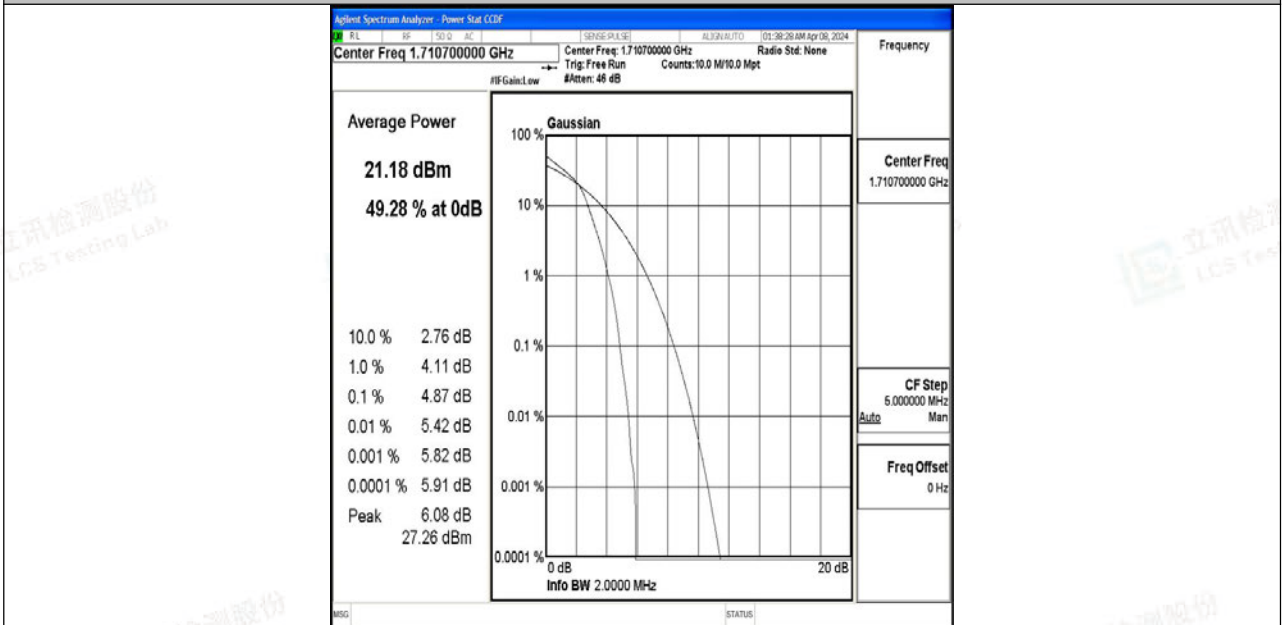

Test Graphs

Band4-1.4MHz-QPSK-19957-1RB#0-PASS

Band4-1.4MHz-64QAM-19957-1RB#0-PASS

Band4-1.4MHz-QPSK-19957-6RB#0-PASS

Band4-1.4MHz-64QAM-19957-6RB#0-PASS

Band4-1.4MHz-QPSK-20175-1RB#0-PASS

Band4-1.4MHz-64QAM-20175-1RB#0-PASS