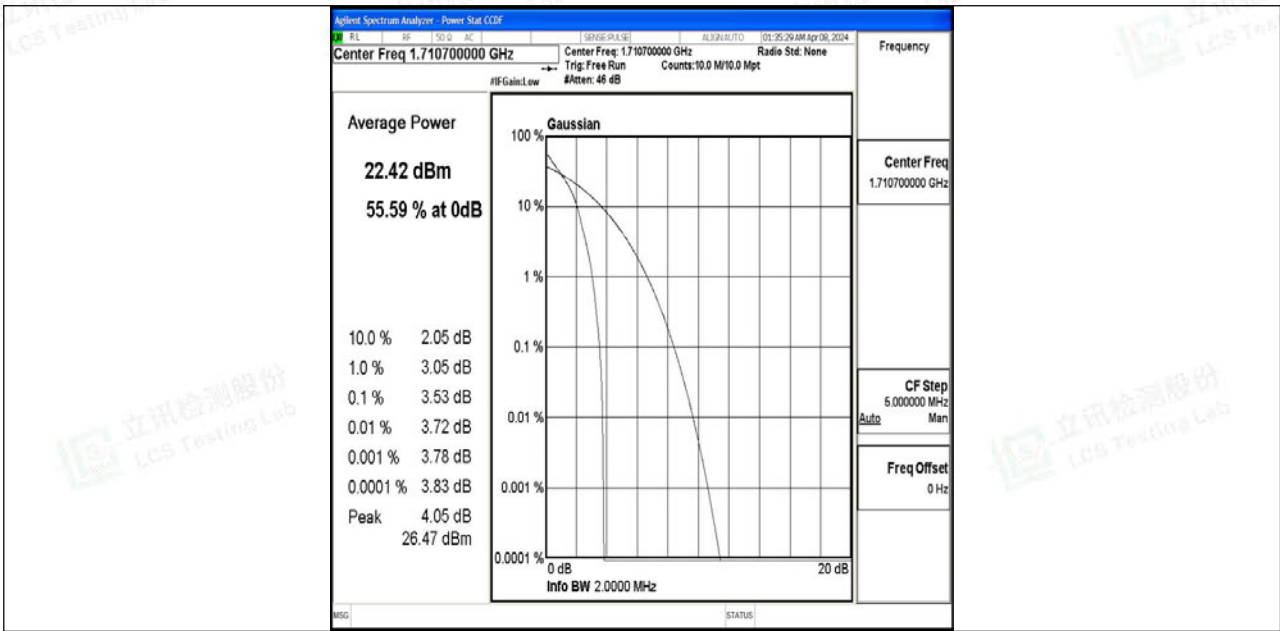

Test Graphs

Band4-1.4MHz-QPSK-19957-1RB#0-PASS