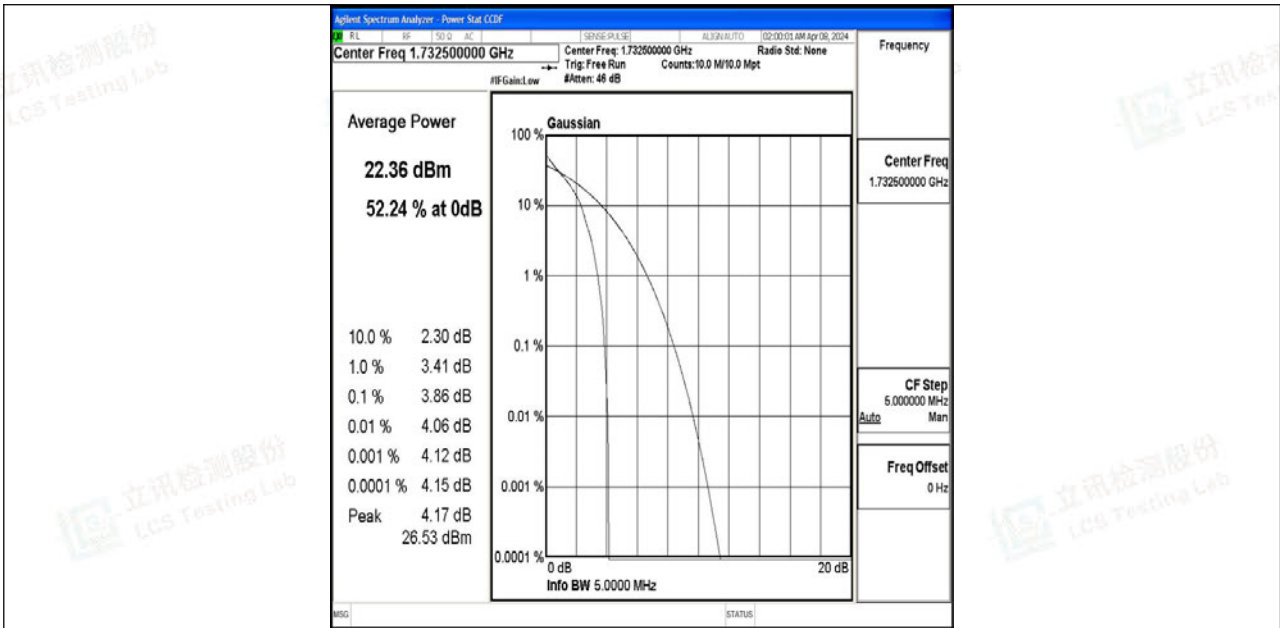

Scan code to check authenticity

Band4-3MHz-QPSK-19965-1RB#0-PASS

Band4-3MHz-64QAM-19965-1RB#0-PASS

Band4-3MHz-QPSK-19965-15RB#0-PASS

Band4-3MHz-64QAM-19965-15RB#0-PASS

Band4-3MHz-QPSK-20175-1RB#0-PASS

Band4-3MHz-64QAM-20175-1RB#0-PASS