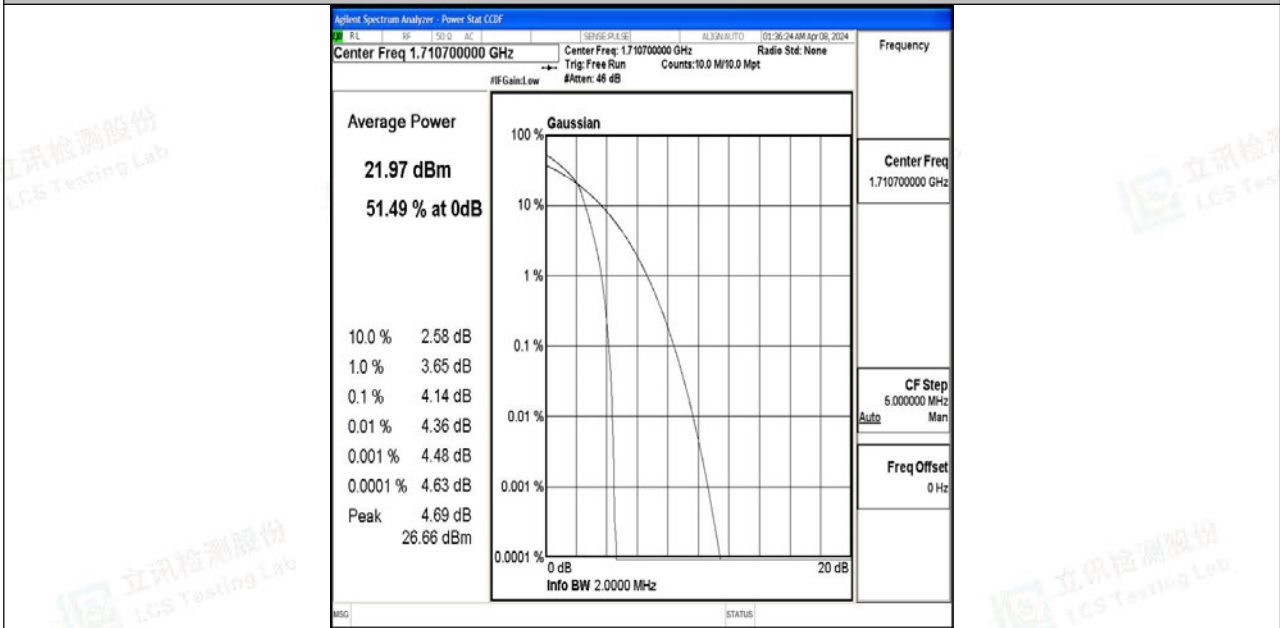

Band4-1.4MHz-64QAM-19957-1RB#0-PASS