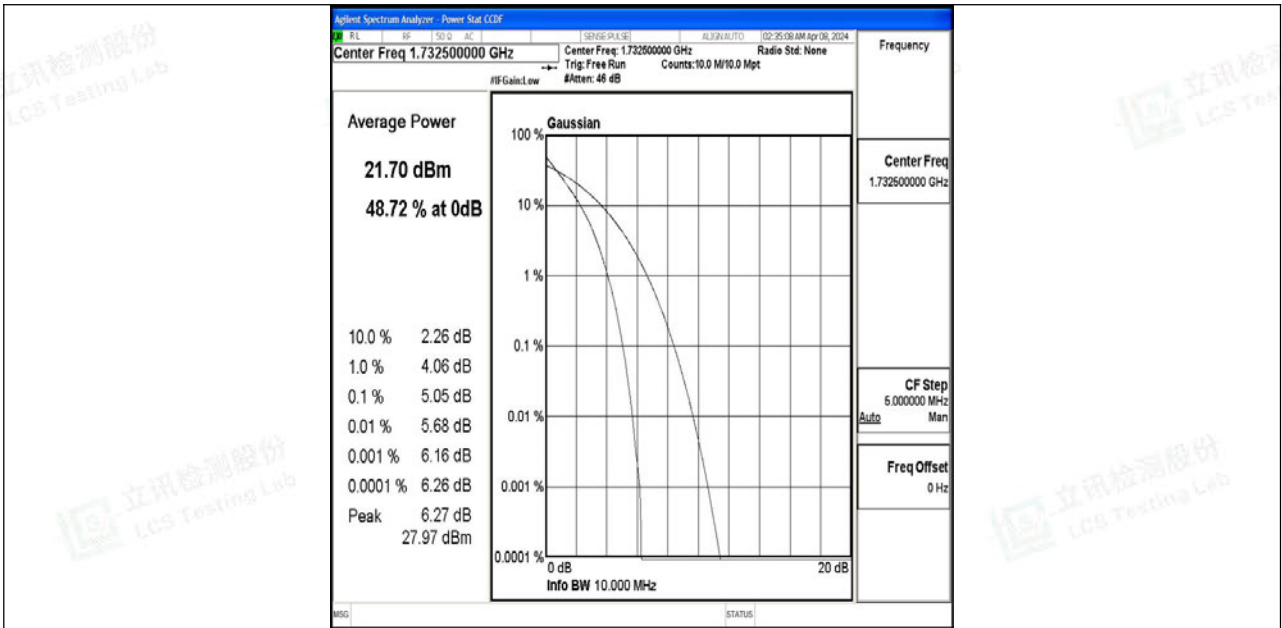

Band4-10MHz-QPSK-20175-50RB#0-PASS