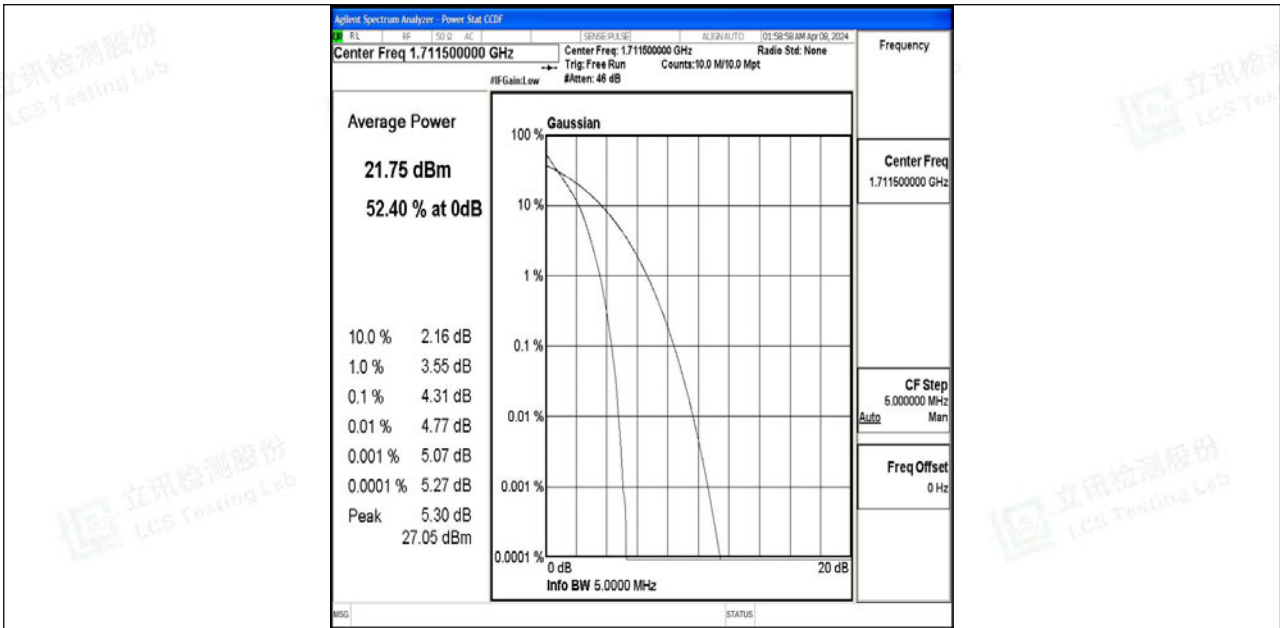

Scan code to check authenticity

Band4-3MHz-QPSK-19965-1RB#0-PASS

Band4-3MHz-64QAM-19965-1RB#0-PASS

Band4-3MHz-QPSK-19965-15RB#0-PASS

Band4-3MHz-64QAM-19965-15RB#0-PASS

Band4-3MHz-QPSK-20175-1RB#0-PASS

Band4-3MHz-64QAM-20175-1RB#0-PASS