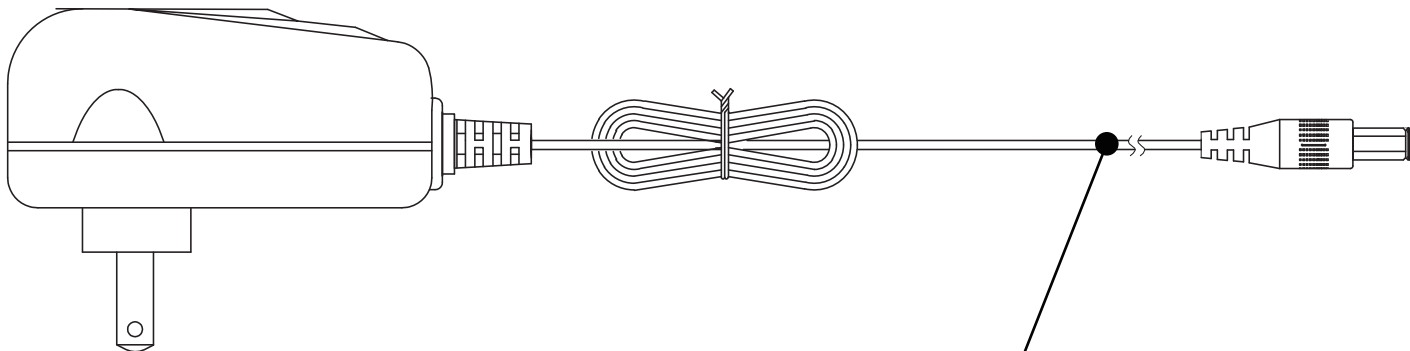

74m

74m

26mm

30mm

**LIVARNOLUX** IAN 326555\_1901 Made in / Hecho en: China

This device complies with Part 15 of the FCC Rules.  
 Operation is subject to the following two conditions:  
 (1) this device may not cause harmful interference, and  
 (2) this device must accept any interference received,  
 including interference that may cause undesired operation.

**FC**  
 FCC ID : 2AT39-17106106LUS

Type / Tipo 17106106LUS Charge / Lote BN300622 Date / Fecha 07/19

Este dispositivo cumple con la parte 15 del reglamento FCC.  
 La operación está sujeta a las siguientes dos condiciones:  
 (1) este dispositivo puede que no cause interferencia dañina, y  
 (2) este dispositivo debe aceptar cualquier interferencia recibida,  
 incluyendo interferencia que pueda causar una operación no deseada.

120mm

	<p>9.8 ft LED Strip With App Control Tira LED De 9.8 ft Con Control Por Aplicación IAN 326555_1901</p>	<p>Made in / Hecho en: China</p>
	<p>Type / Tipo 17106106LUS 12Vd.c. Power / Potencia: 11.4W CONFORMS TO UL STD. 153 / CONFORME ESTÁNDAR UL 153 FOR HOUSEHOLD/RESIDENTIAL USE ONLY / SÓLO PARA USO DOMÉSTICO FOR DRY LOCATIONS ONLY / SOLO PARA LUGARES SECOS SUITABLE FOR INSTALLATION IN THE STROAGE AREA OF A CLOTHES CLOSET APTO PARA INSTALARSE EN EL ÁREA DE ALMACENAMIENTO DE UN ARMARIO PARA ROPA</p>	
<p>Charge BN300622 Date 07/19</p>	<p>Distributed by / Distribuido por: Lidl US LLC., Arlington, VA 22202</p>	

48mm