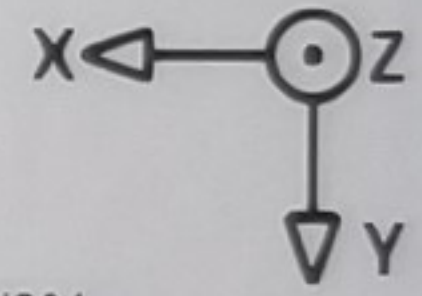

P/N : WRU201

S/N : 12345

FCC ID : 2ASYX1DXWRU201
IC ID : 24938-1DXWRU201

CONTAINS:
FCC ID: 2ASYXEC21AWRU201
IC ID: 24938-EC21AWRU201

ISAAC Instruments

Made in Canada

P/N : WRU201

S/N : 12345

FCC ID: 2ASYX1DXWRU201
IC ID: 24938-1DXWRU201

CONTAINS:
FCC ID: 2ASYXEC21AWRU201
IC ID: 24938-EC21AWRU201

ISAAC Instruments

Made in Canada