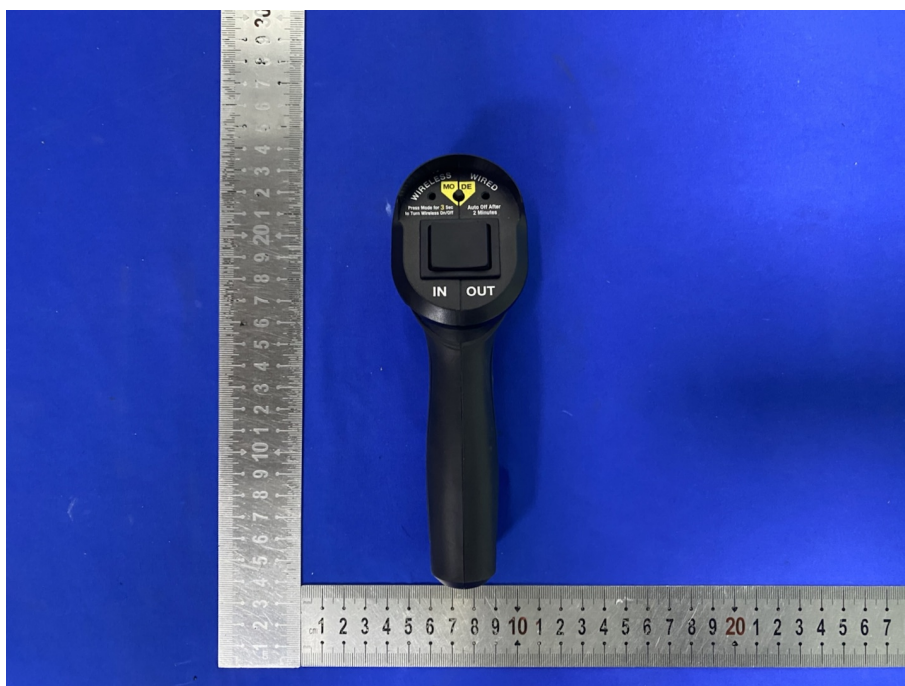

External photos

FCC ID:2ASYP-DW12K