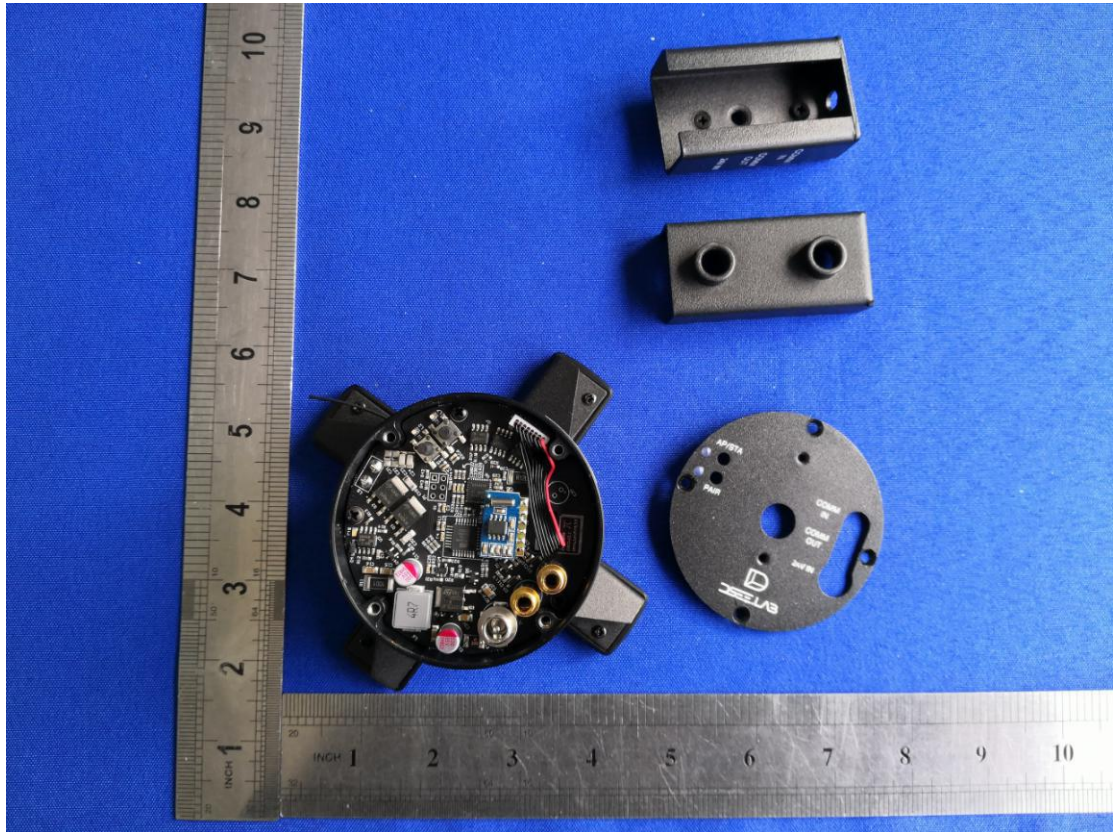

FCC ID:2ASYN-DSEE-65H

WIFI:Internal ANT