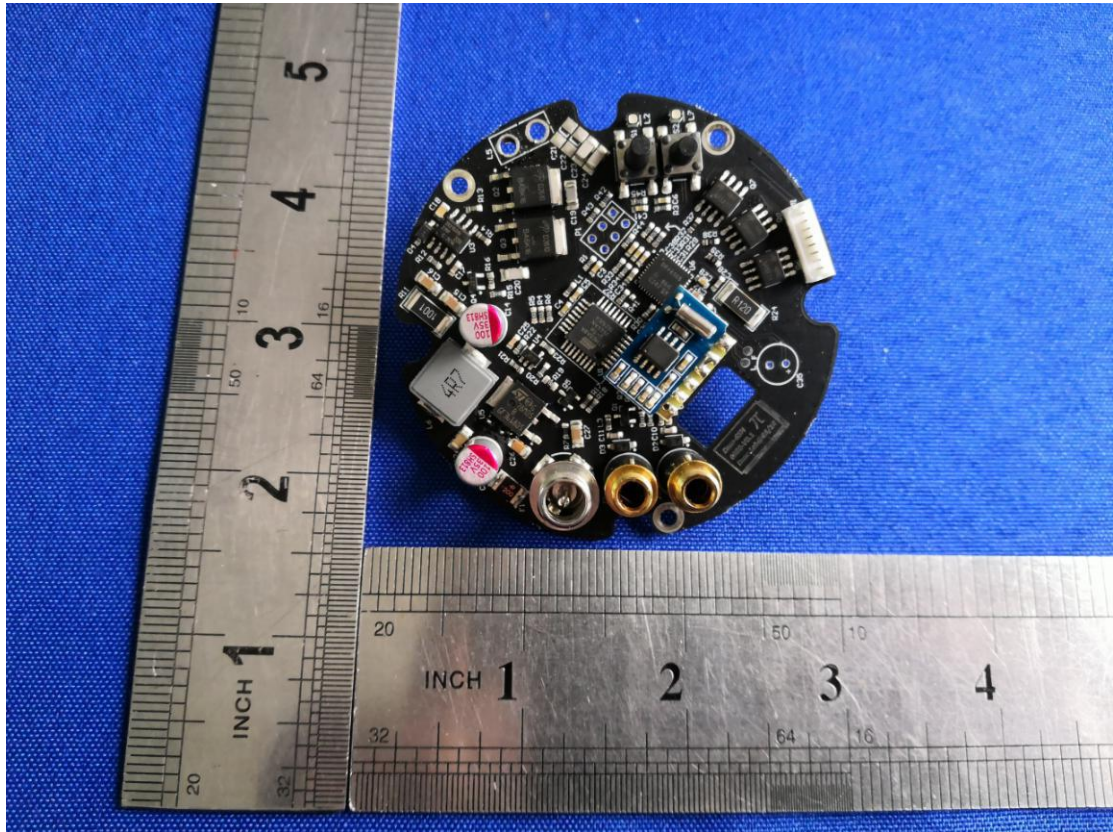

FCC ID:2ASYN-DSEE-65H

WIFI:Internal ANT