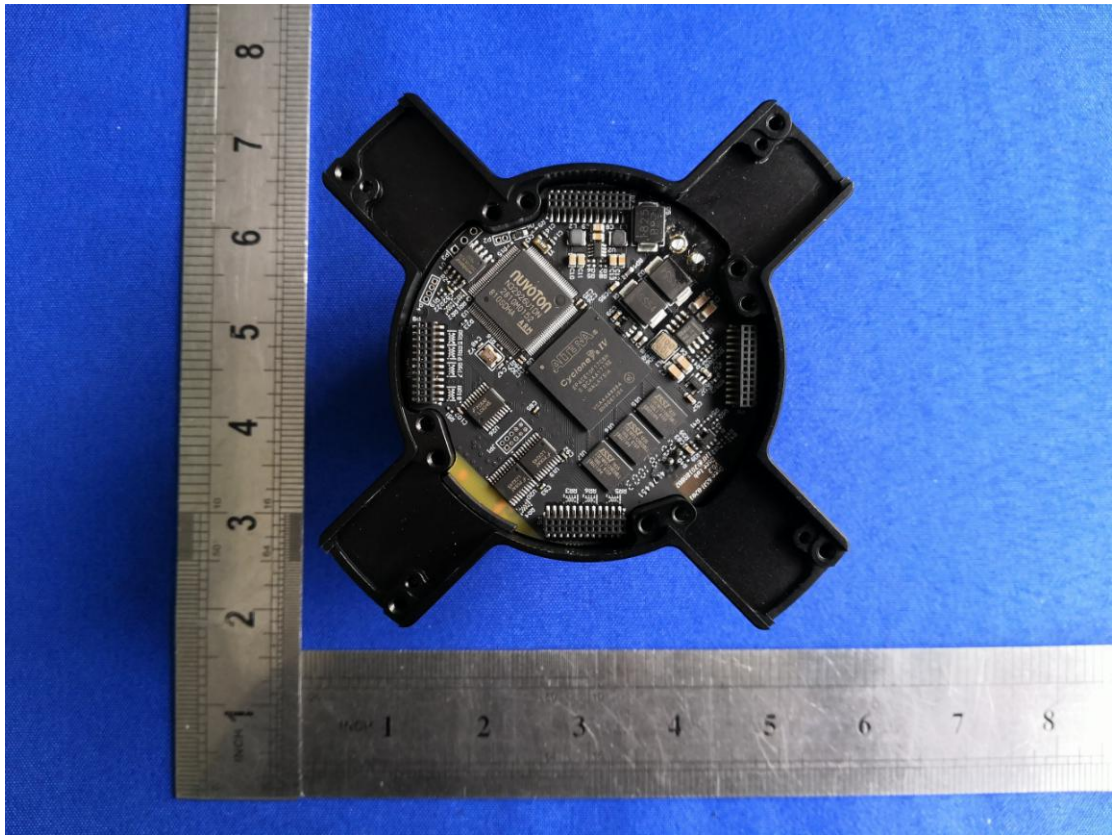

FCC ID:2ASYN-DSEE-65H

WIFI:Internal ANT