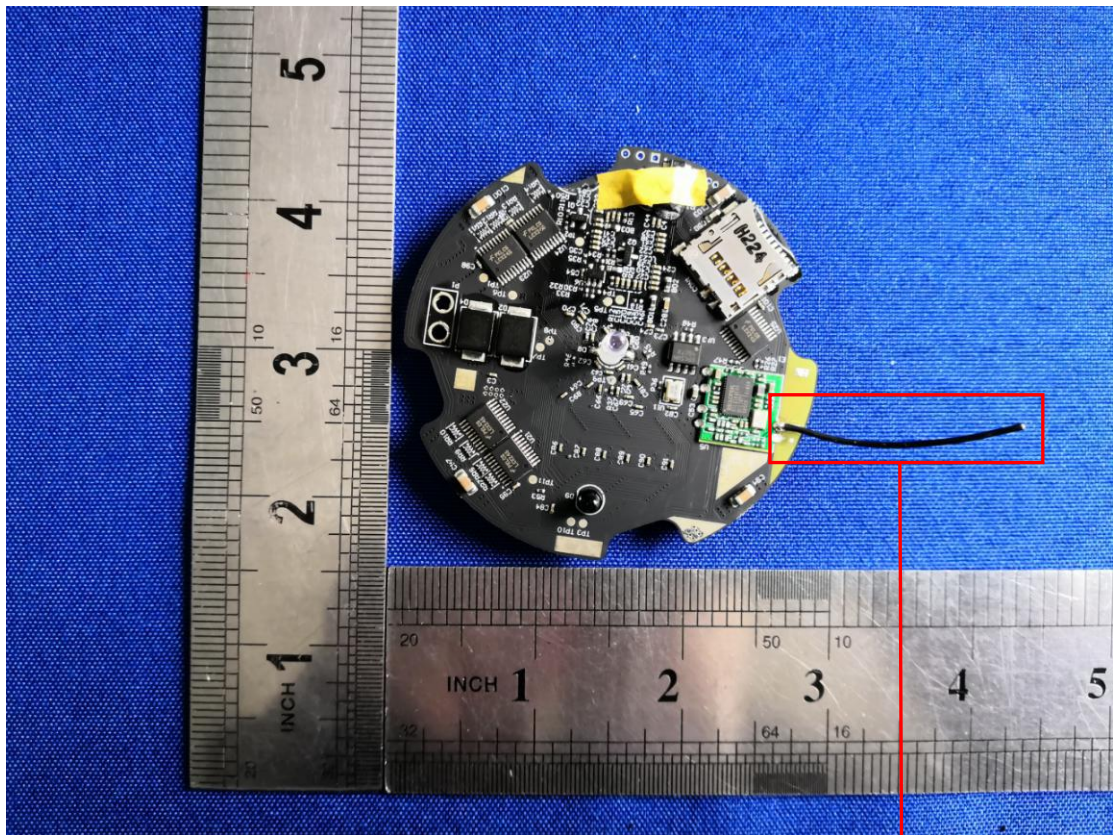

FCC ID:2ASYN-DSEE-65H

WIFI:Internal ANT