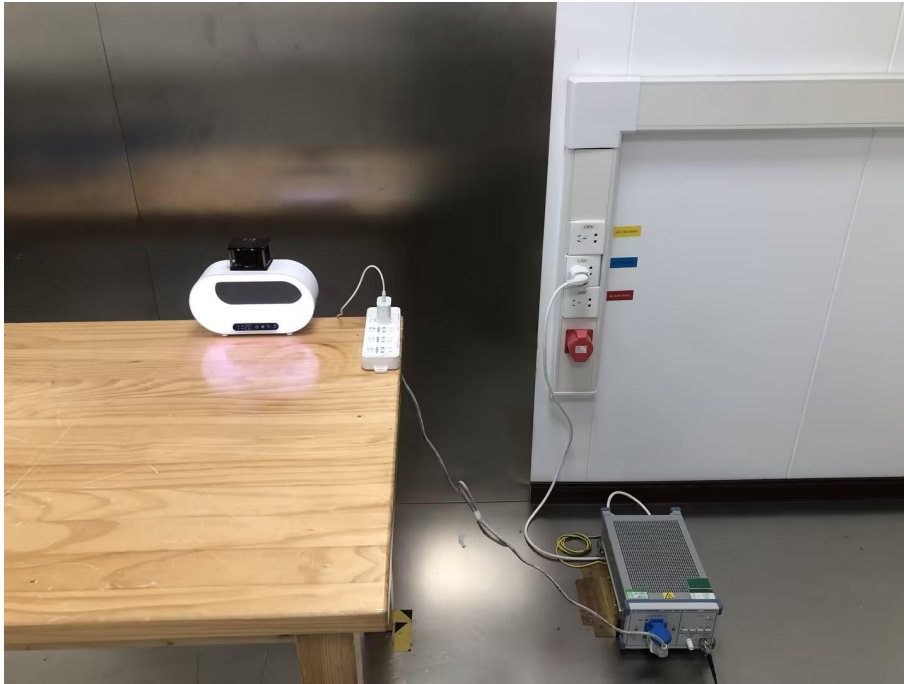

***** END OF REPORT *****