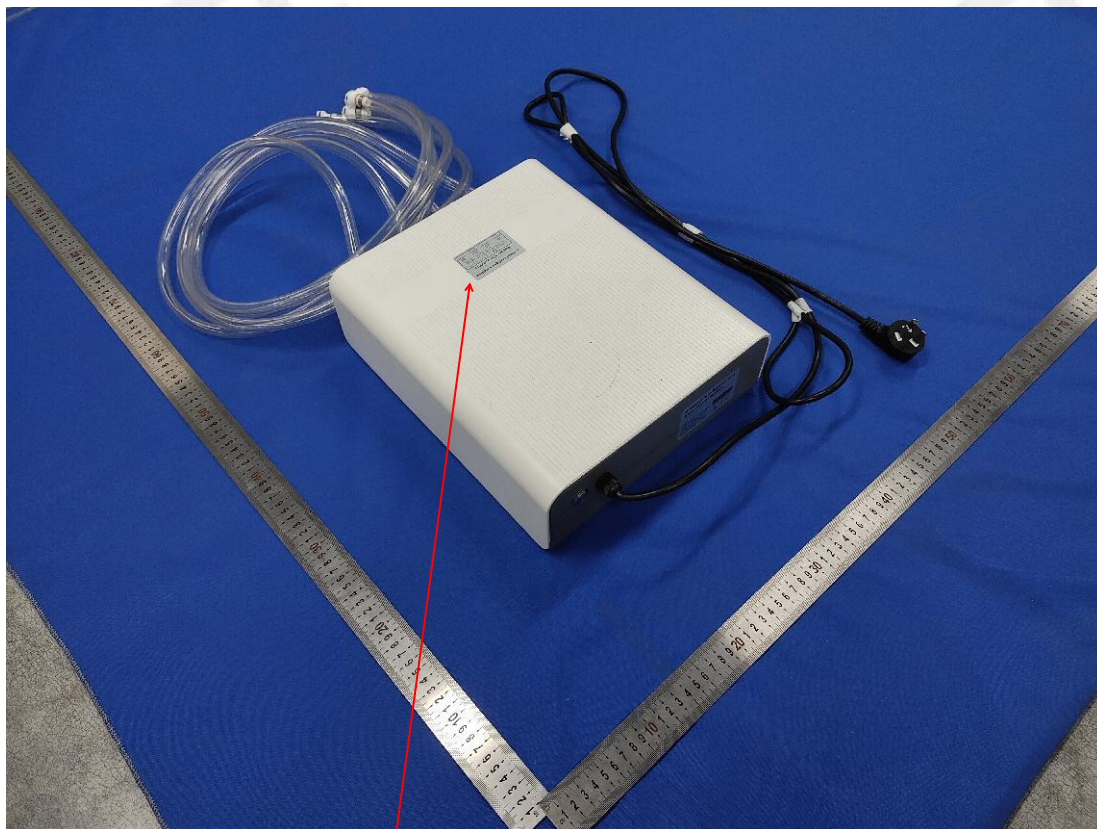

## FCC-ID Label Information

**Smart mattress**

Model: MS-001Q, MS-002K, MT-001Q, MT-001K, MT-002Q,  
MT-002K

FCC ID: 2ASYH-MS-001Q