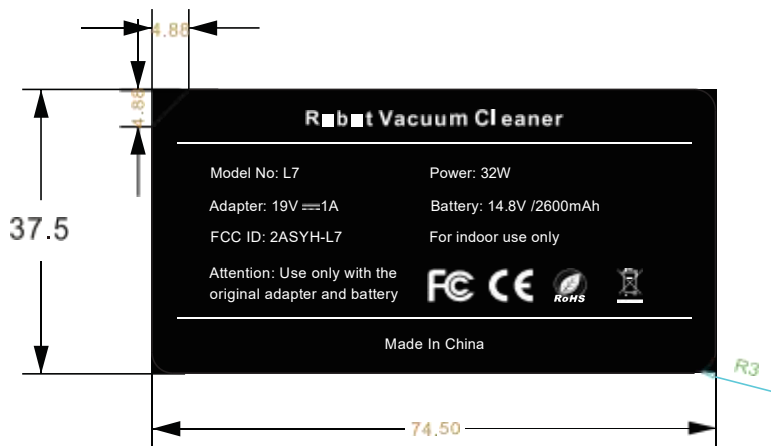

SIZE:74.5X37.5MM

Lable