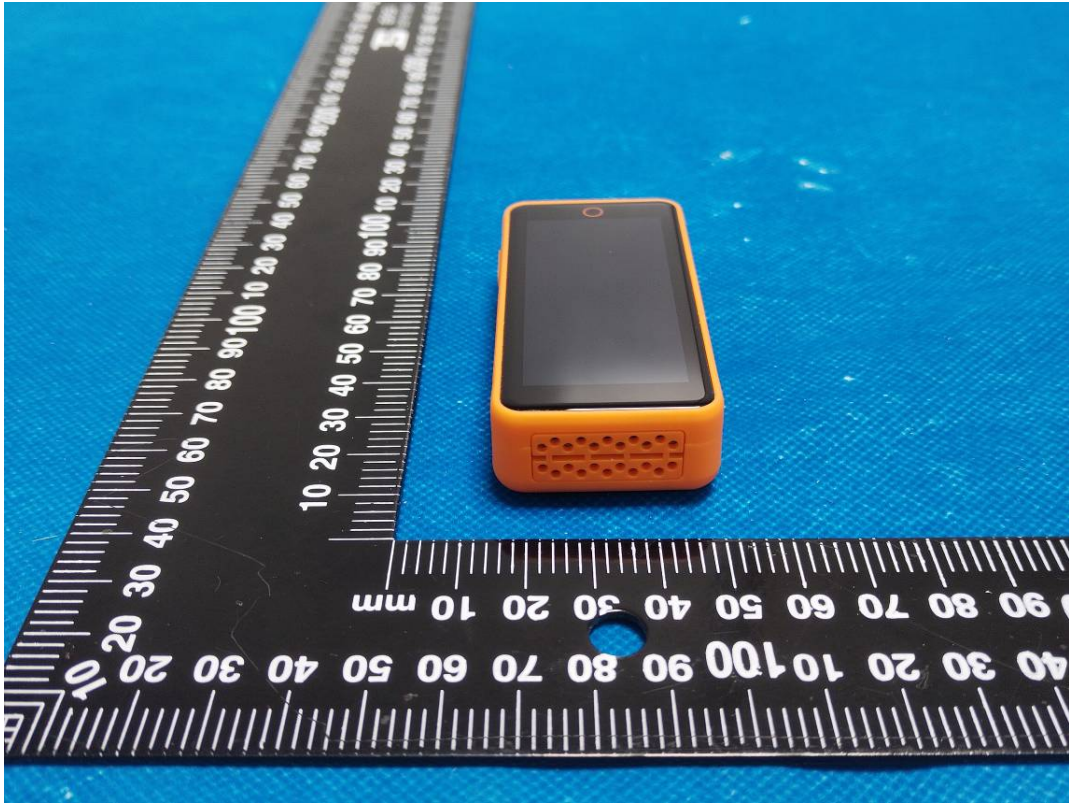

T-Display-S3 Pro (Orange Shell)

T-Display-S3 Pro (Black Shell)

T-Display-S3 Pro (White Shell GC0308 Camera)

T-Display-S3 Pro (White Orange Shell GC0308 Camera)

T-Display-S3 Pro (Orange Shell GC0308 Camera)

T-Display-S3 Pro (Black Shell GC0308 Camera)