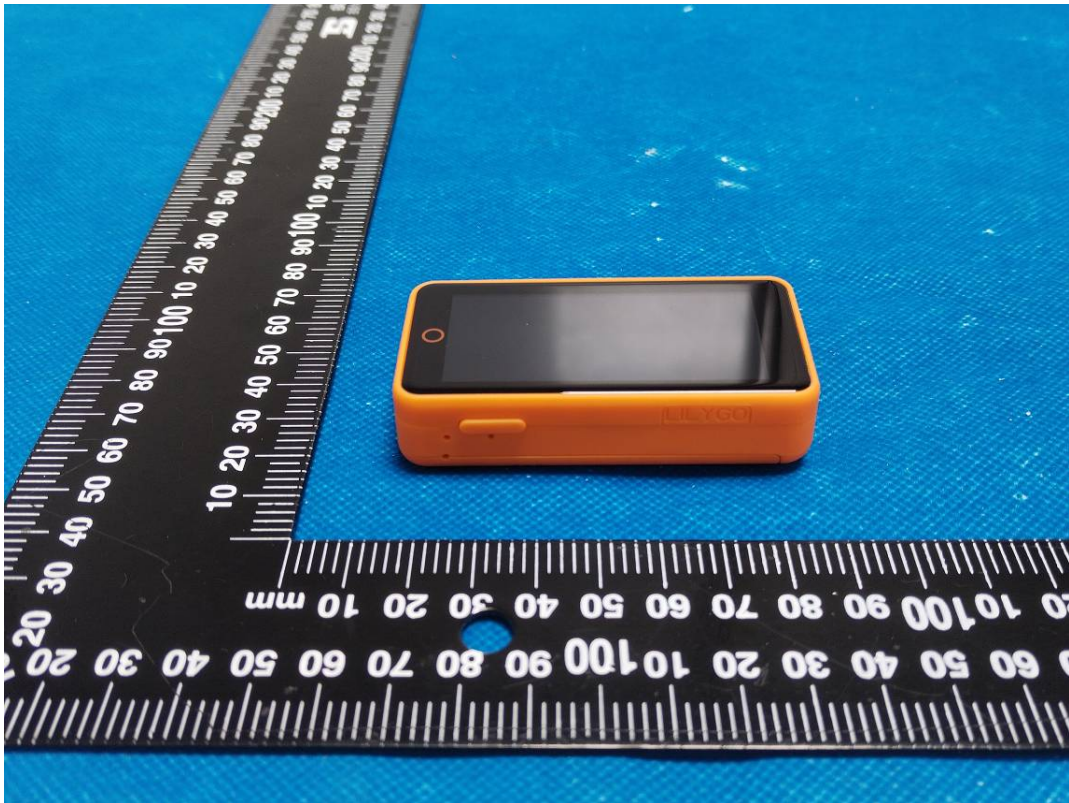

T-Display-S3 Pro (Orange Shell)

T-Display-S3 Pro (Black Shell)

T-Display-S3 Pro (White Shell GC0308 Camera)

T-Display-S3 Pro (White Orange Shell GC0308 Camera)

T-Display-S3 Pro (Orange Shell GC0308 Camera)

T-Display-S3 Pro (Black Shell GC0308 Camera)