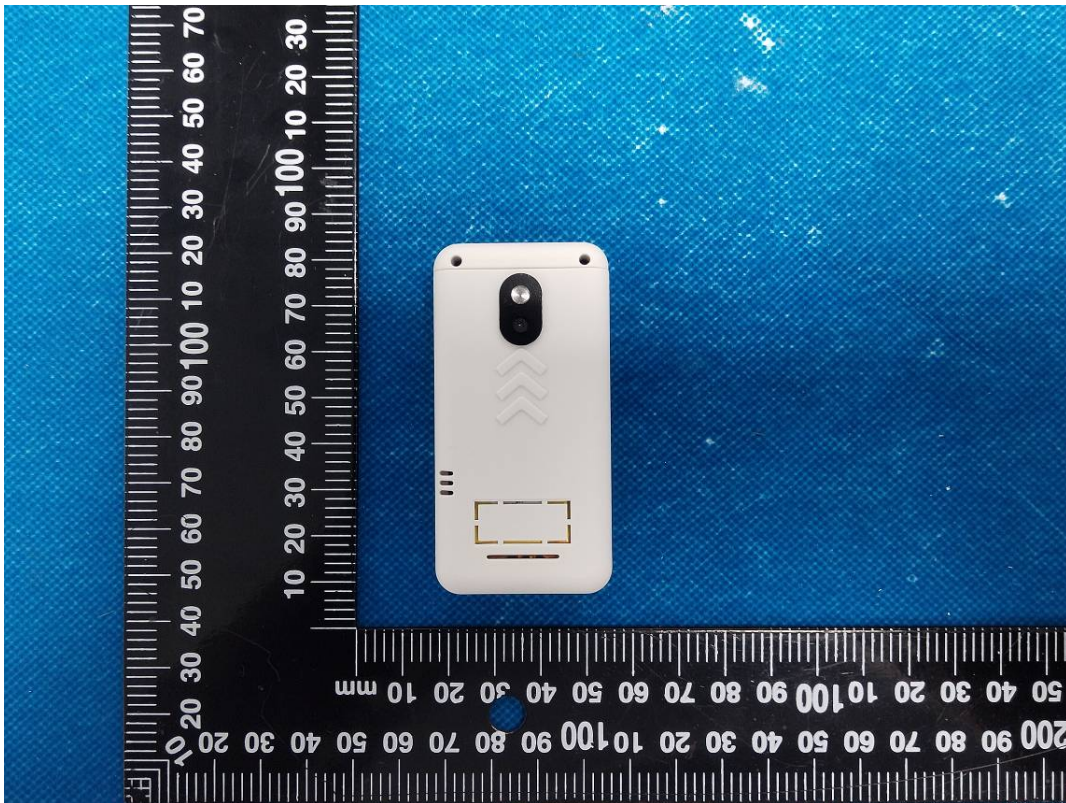

T-Display-S3 Pro (Orange Shell)

T-Display-S3 Pro (Black Shell)

T-Display-S3 Pro (White Shell GC0308 Camera)

T-Display-S3 Pro (White Orange Shell GC0308 Camera)

T-Display-S3 Pro (Orange Shell GC0308 Camera)

T-Display-S3 Pro (Black Shell GC0308 Camera)