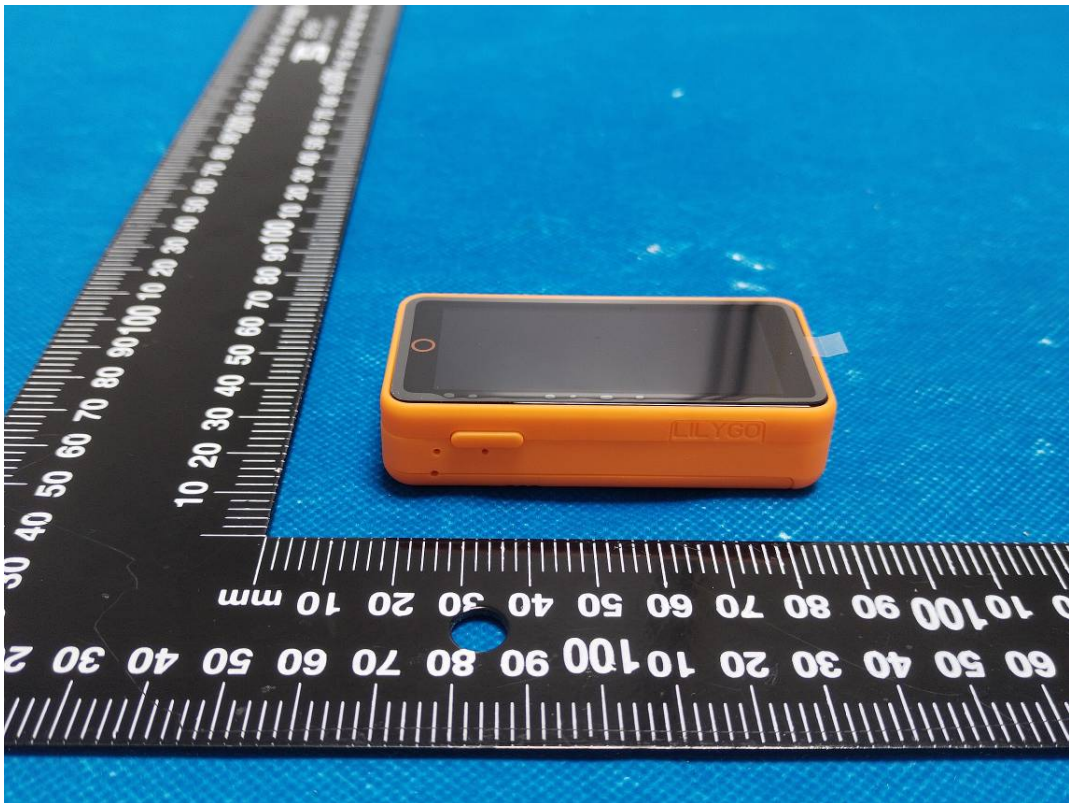

T-Display-S3 Pro (Orange Shell)

T-Display-S3 Pro (Black Shell)

T-Display-S3 Pro (White Shell GC0308 Camera)

T-Display-S3 Pro (White Orange Shell GC0308 Camera)

T-Display-S3 Pro (Orange Shell GC0308 Camera)

T-Display-S3 Pro (Black Shell GC0308 Camera)