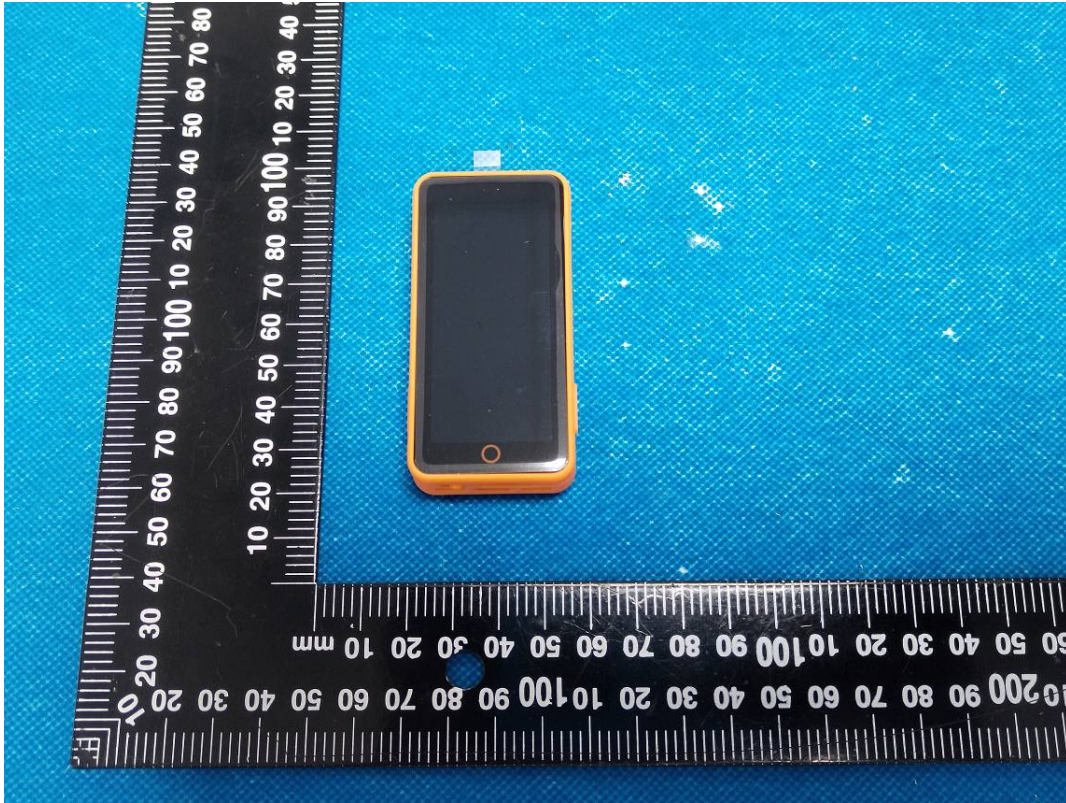

T-Display-S3 Pro (Orange Shell)

T-Display-S3 Pro (Black Shell)

T-Display-S3 Pro (White Shell GC0308 Camera)

T-Display-S3 Pro (White Orange Shell GC0308 Camera)

T-Display-S3 Pro (Orange Shell GC0308 Camera)

T-Display-S3 Pro (Black Shell GC0308 Camera)