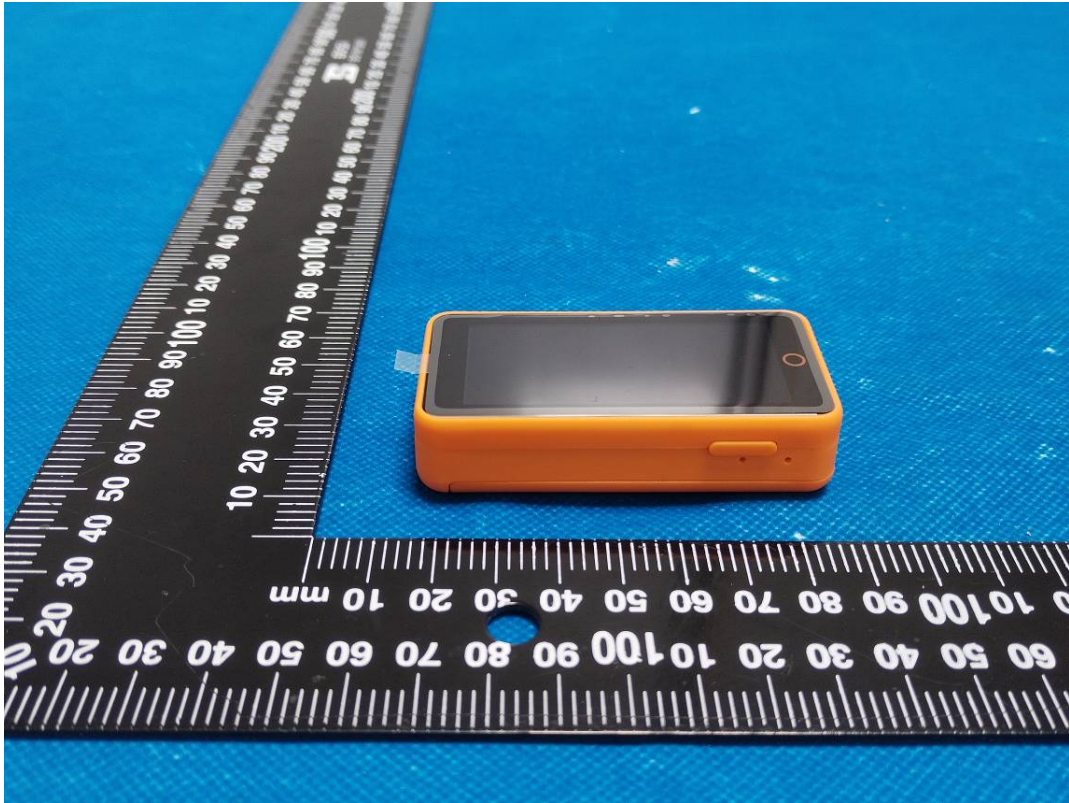

T-Display-S3 Pro (Orange Shell)

T-Display-S3 Pro (Black Shell)

T-Display-S3 Pro (White Shell GC0308 Camera)

T-Display-S3 Pro (White Orange Shell GC0308 Camera)

T-Display-S3 Pro (Orange Shell GC0308 Camera)

T-Display-S3 Pro (Black Shell GC0308 Camera)