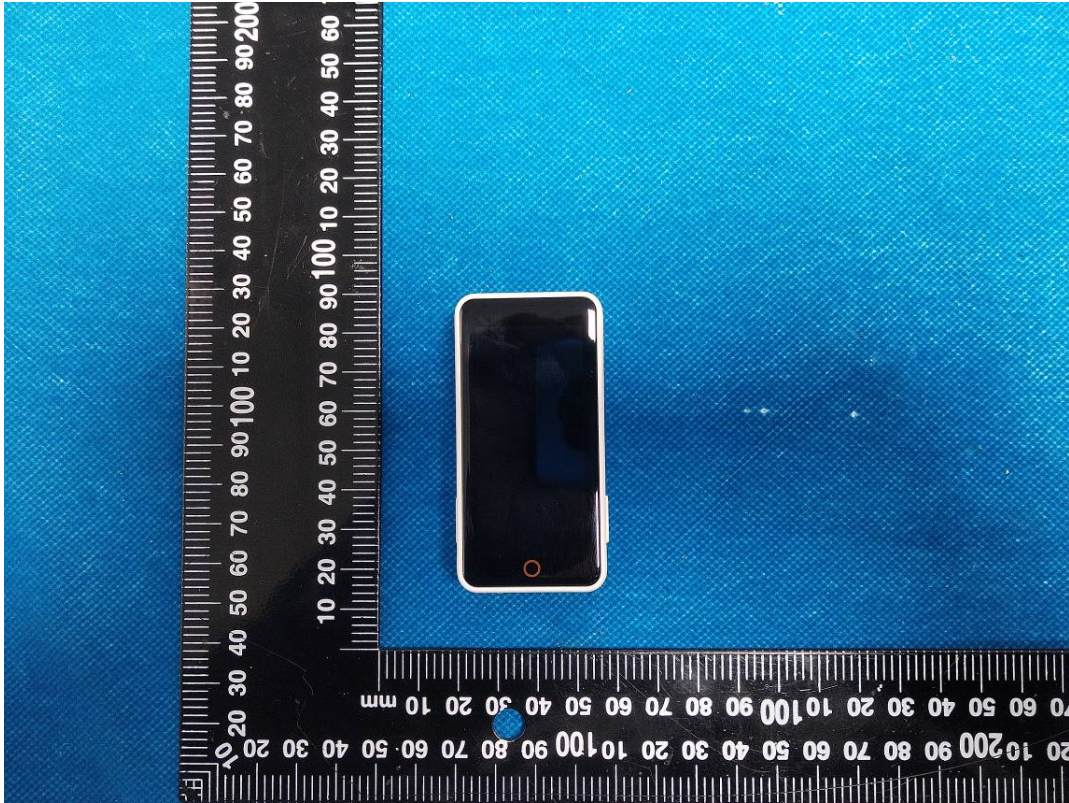

T-Display-S3 Pro (Orange Shell)

T-Display-S3 Pro (Black Shell)

T-Display-S3 Pro (White Shell GC0308 Camera)

T-Display-S3 Pro (White Orange Shell GC0308 Camera)

T-Display-S3 Pro (Orange Shell GC0308 Camera)

T-Display-S3 Pro (Black Shell GC0308 Camera)