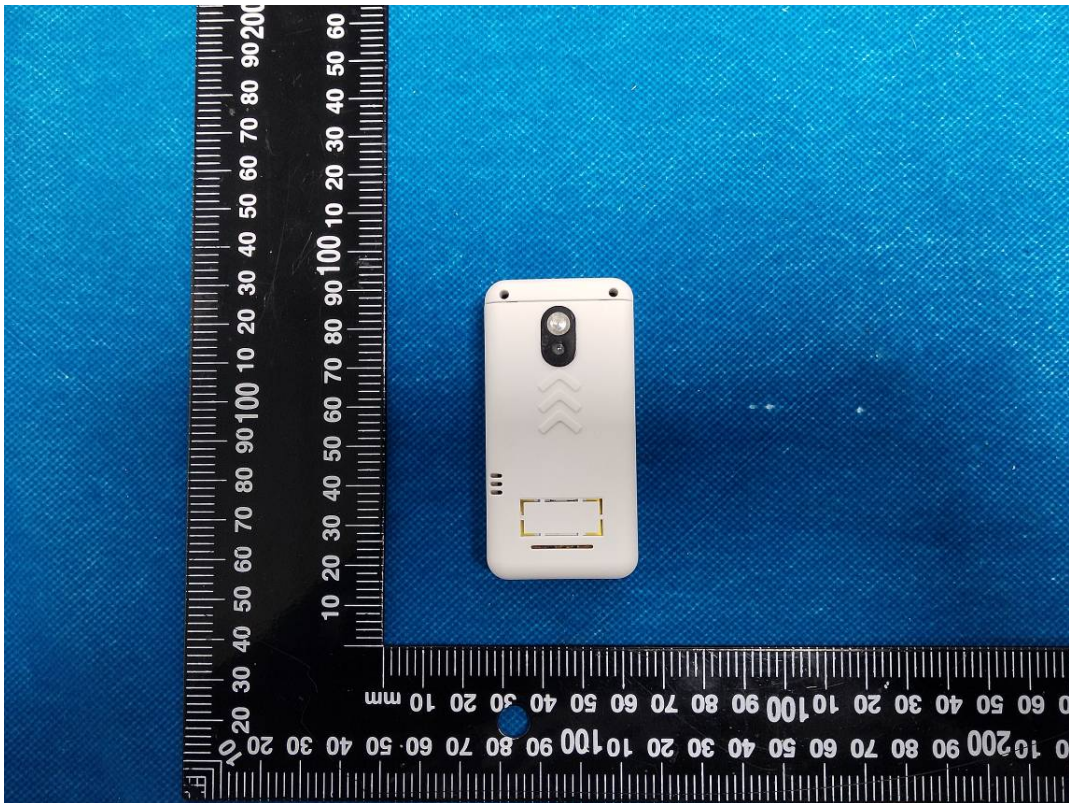

T-Display-S3 Pro (Orange Shell)

T-Display-S3 Pro (Black Shell)

T-Display-S3 Pro (White Shell GC0308 Camera)

T-Display-S3 Pro (White Orange Shell GC0308 Camera)

T-Display-S3 Pro (Orange Shell GC0308 Camera)

T-Display-S3 Pro (Black Shell GC0308 Camera)