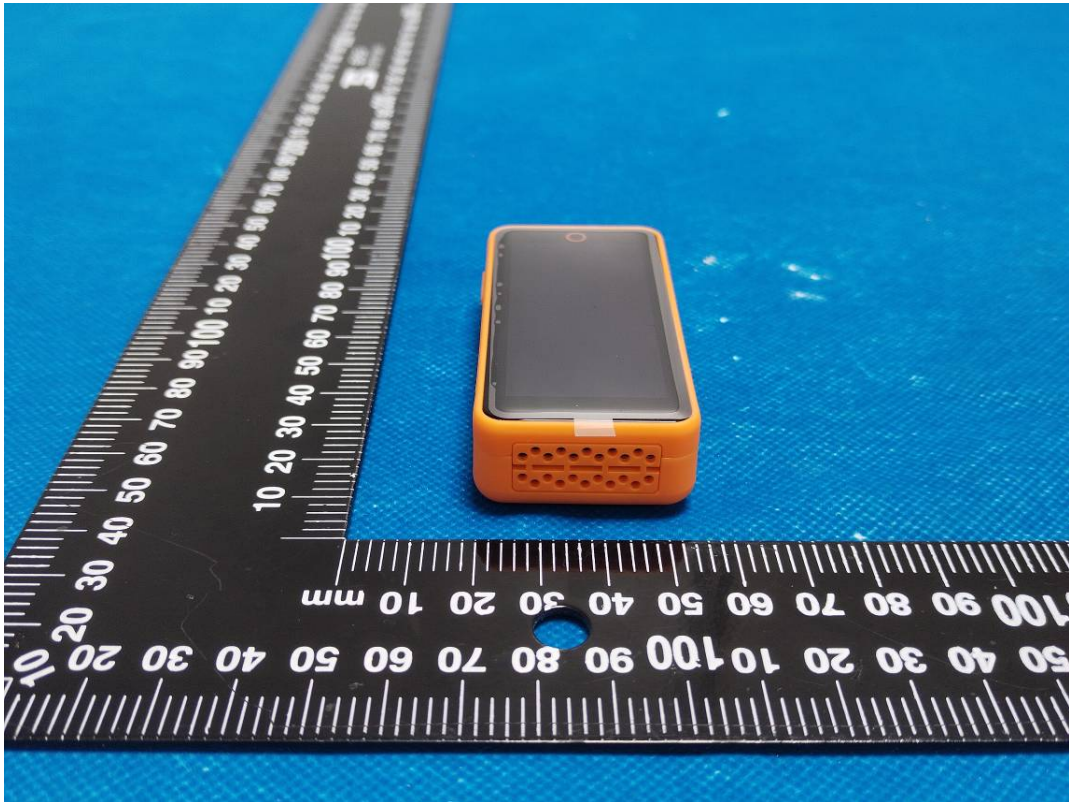

T-Display-S3 Pro (Orange Shell)

T-Display-S3 Pro (Black Shell)

T-Display-S3 Pro (White Shell GC0308 Camera)

T-Display-S3 Pro (White Orange Shell GC0308 Camera)

T-Display-S3 Pro (Orange Shell GC0308 Camera)

T-Display-S3 Pro (Black Shell GC0308 Camera)