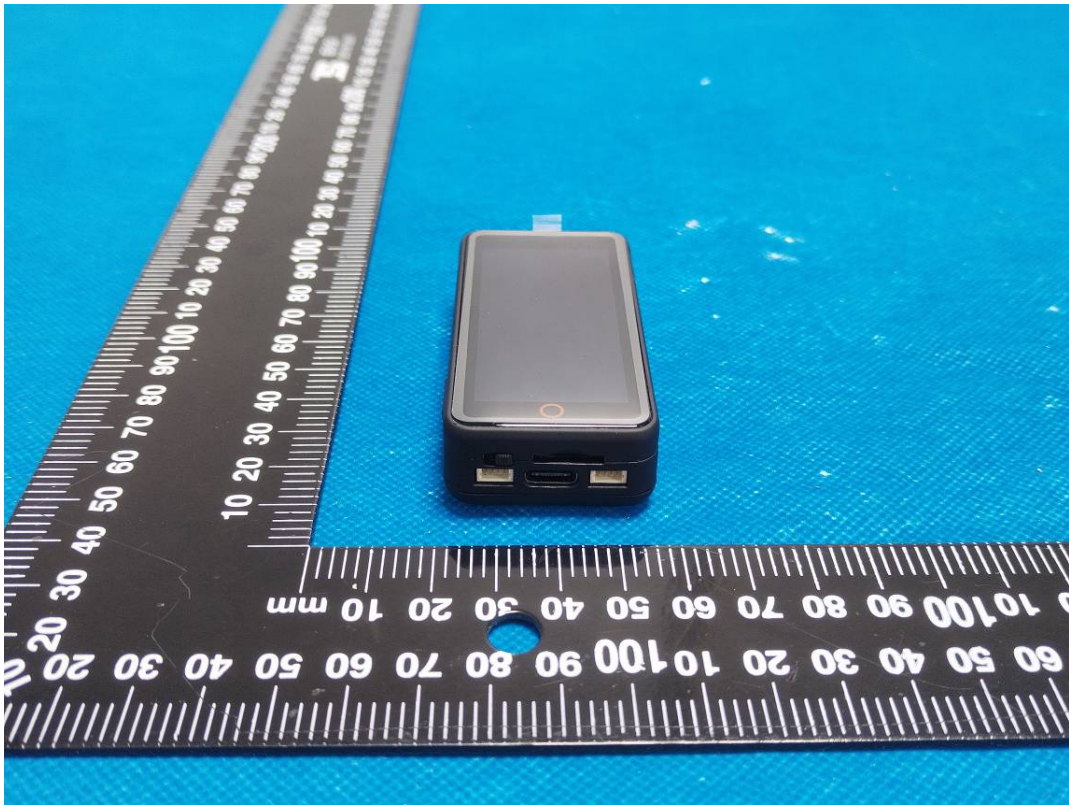

T-Display-S3 Pro (Orange Shell)

T-Display-S3 Pro (Black Shell)

T-Display-S3 Pro (White Shell GC0308 Camera)

T-Display-S3 Pro (White Orange Shell GC0308 Camera)

T-Display-S3 Pro (Orange Shell GC0308 Camera)

T-Display-S3 Pro (Black Shell GC0308 Camera)