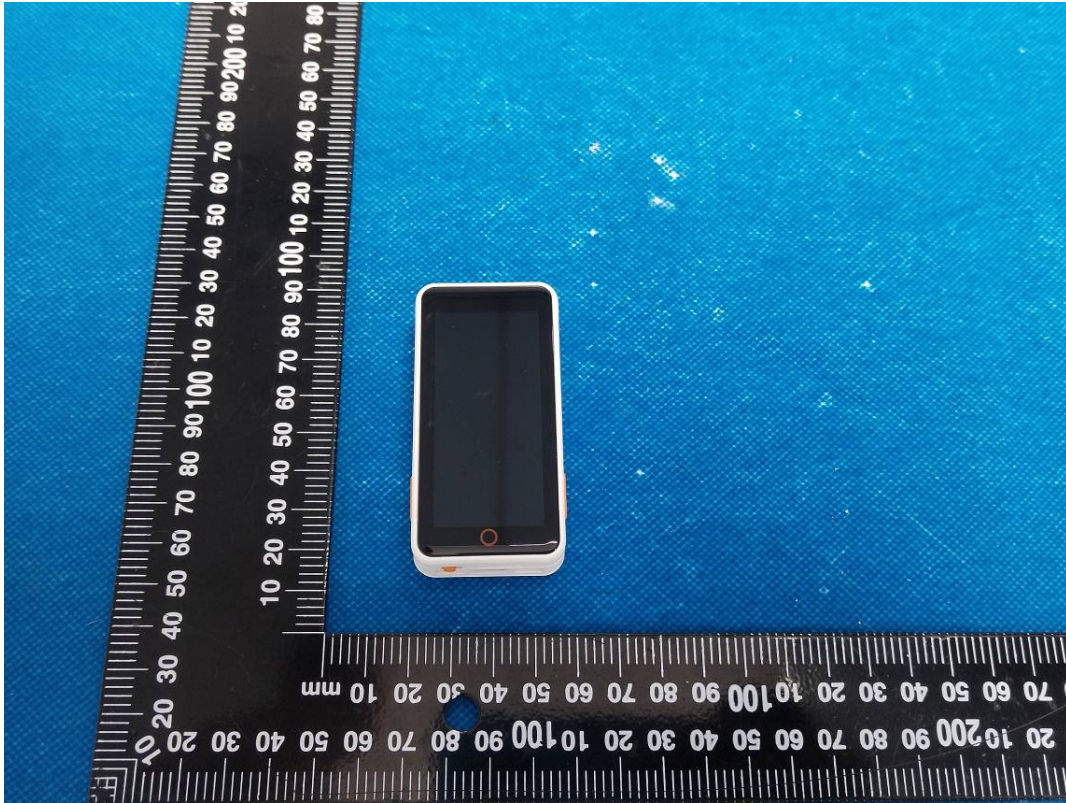

T-Display-S3 Pro (Orange Shell)

T-Display-S3 Pro (Black Shell)

T-Display-S3 Pro (White Shell GC0308 Camera)

T-Display-S3 Pro (White Orange Shell GC0308 Camera)

T-Display-S3 Pro (Orange Shell GC0308 Camera)

T-Display-S3 Pro (Black Shell GC0308 Camera)