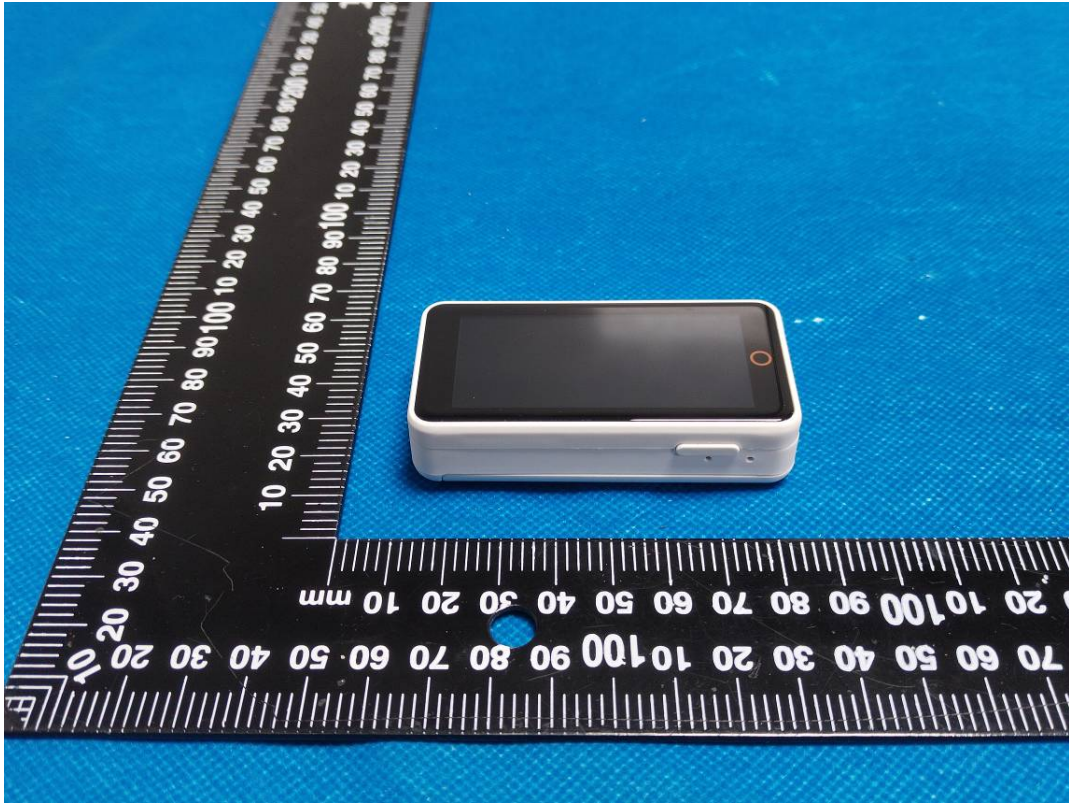

T-Display-S3 Pro (Orange Shell)

T-Display-S3 Pro (Black Shell)

T-Display-S3 Pro (White Shell GC0308 Camera)

T-Display-S3 Pro (White Orange Shell GC0308 Camera)

T-Display-S3 Pro (Orange Shell GC0308 Camera)

T-Display-S3 Pro (Black Shell GC0308 Camera)