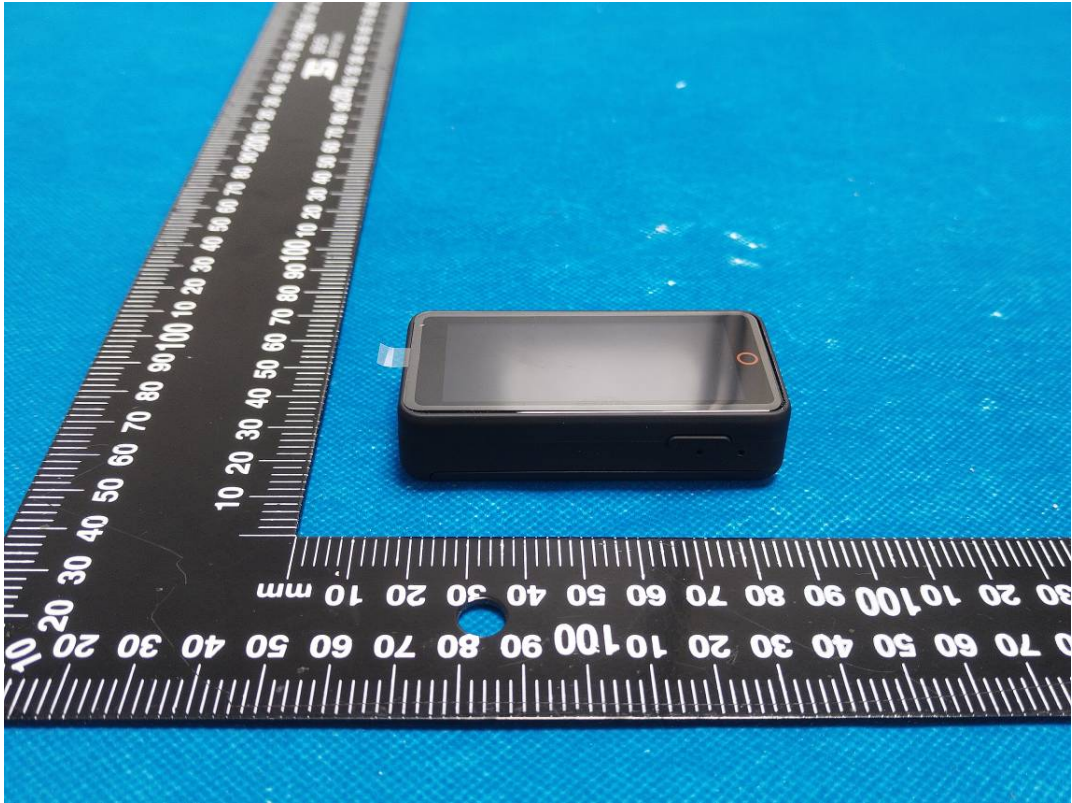

T-Display-S3 Pro (Orange Shell)

T-Display-S3 Pro (Black Shell)

T-Display-S3 Pro (White Shell GC0308 Camera)

T-Display-S3 Pro (White Orange Shell GC0308 Camera)

T-Display-S3 Pro (Orange Shell GC0308 Camera)

T-Display-S3 Pro (Black Shell GC0308 Camera)