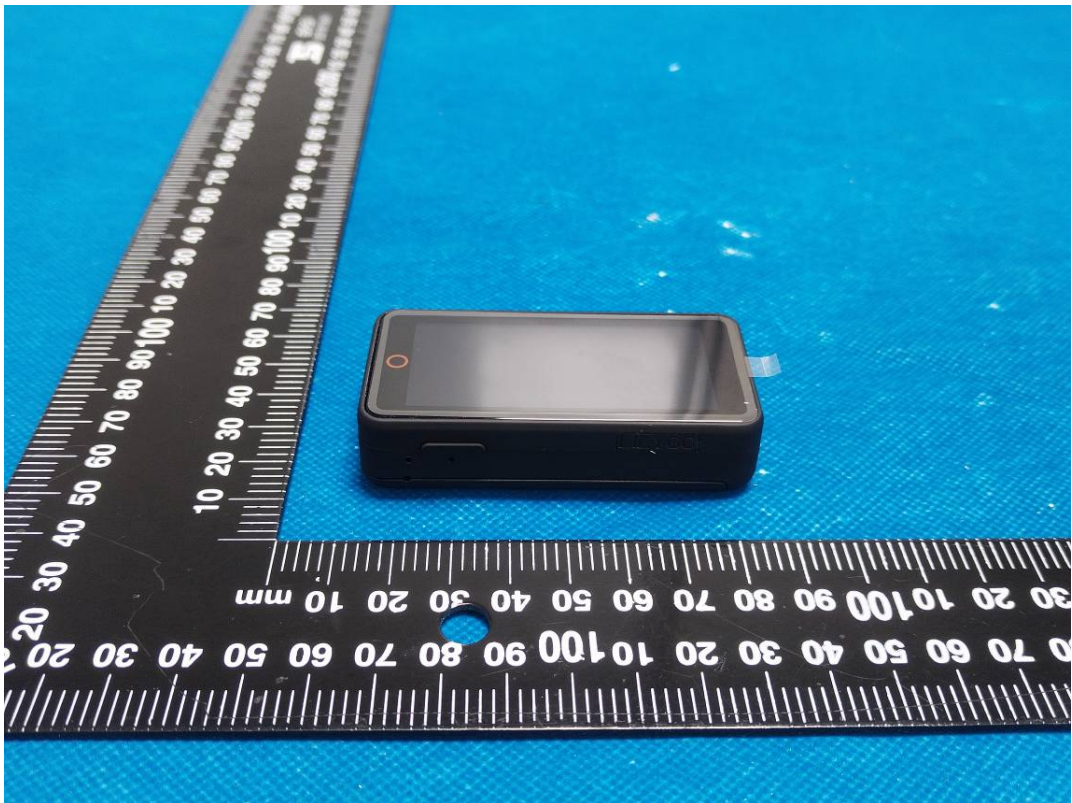

T-Display-S3 Pro (Orange Shell)

T-Display-S3 Pro (Black Shell)

T-Display-S3 Pro (White Shell GC0308 Camera)

T-Display-S3 Pro (White Orange Shell GC0308 Camera)

T-Display-S3 Pro (Orange Shell GC0308 Camera)

T-Display-S3 Pro (Black Shell GC0308 Camera)