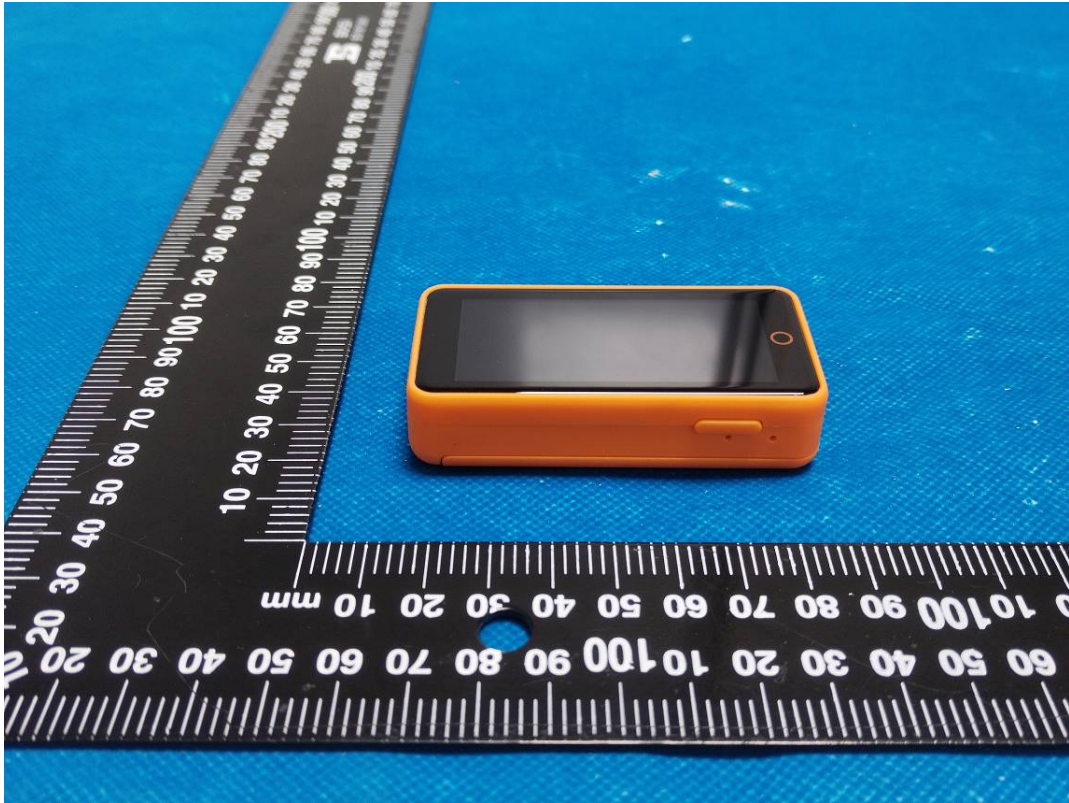

T-Display-S3 Pro (Orange Shell)

T-Display-S3 Pro (Black Shell)

T-Display-S3 Pro (White Shell GC0308 Camera)

T-Display-S3 Pro (White Orange Shell GC0308 Camera)

T-Display-S3 Pro (Orange Shell GC0308 Camera)

T-Display-S3 Pro (Black Shell GC0308 Camera)