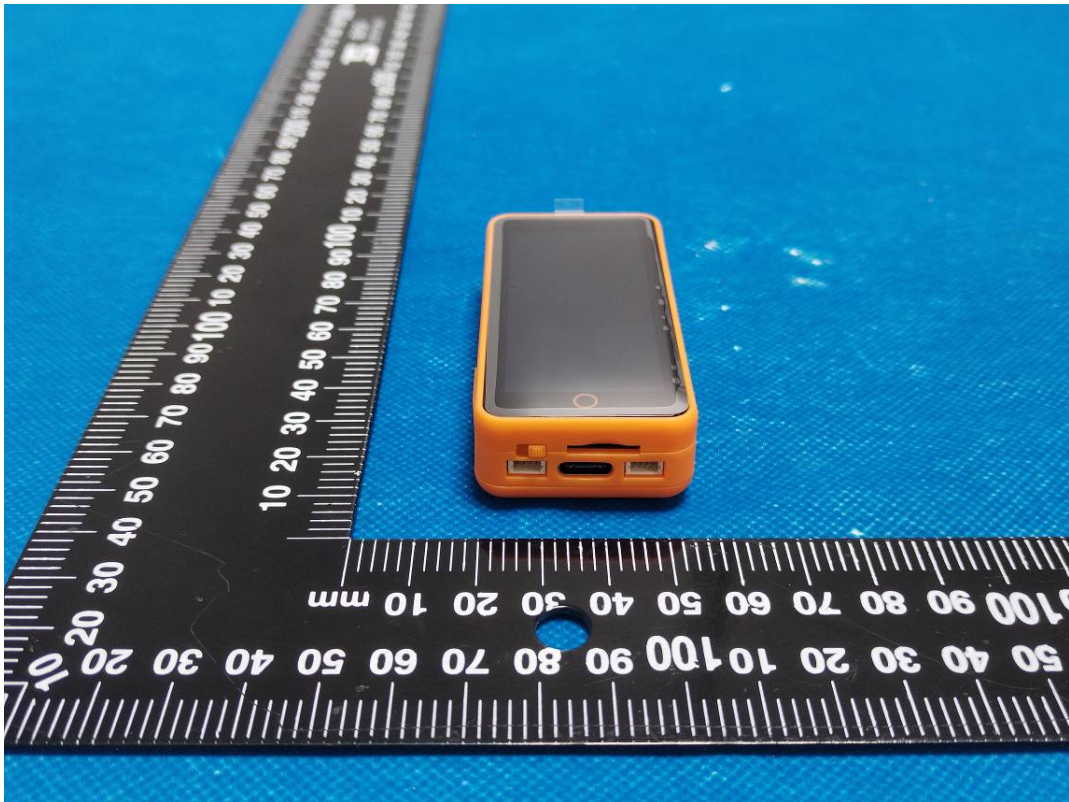

T-Display-S3 Pro (Orange Shell)

T-Display-S3 Pro (Black Shell)

T-Display-S3 Pro (White Shell GC0308 Camera)

T-Display-S3 Pro (White Orange Shell GC0308 Camera)

T-Display-S3 Pro (Orange Shell GC0308 Camera)

T-Display-S3 Pro (Black Shell GC0308 Camera)