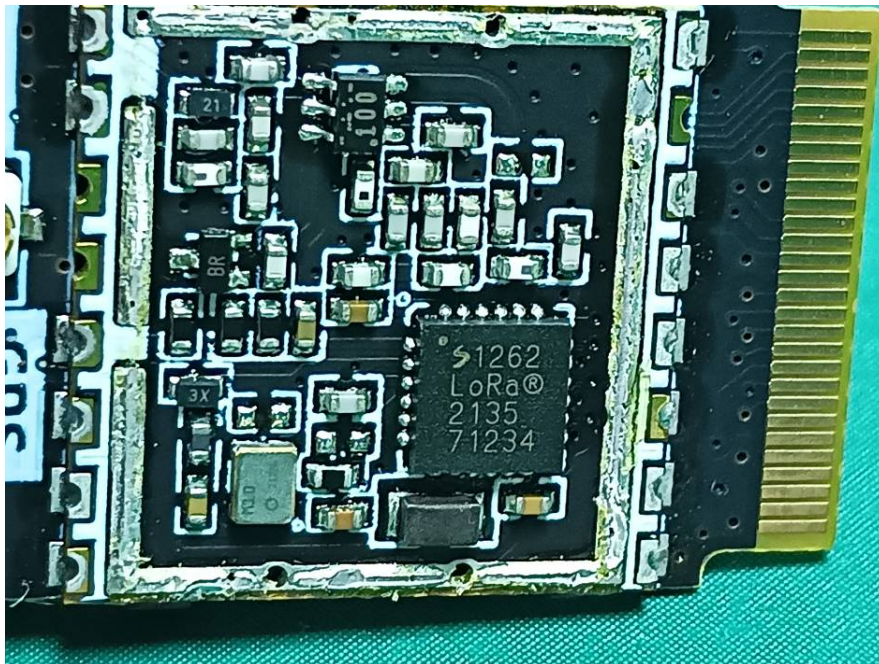

EXHIBIT C - EUT INTERNAL PHOTOGRAPHS

T-BEAM-S3

BLE/Wi-Fi ANT

T-BEAM-S3(L76K GPS)