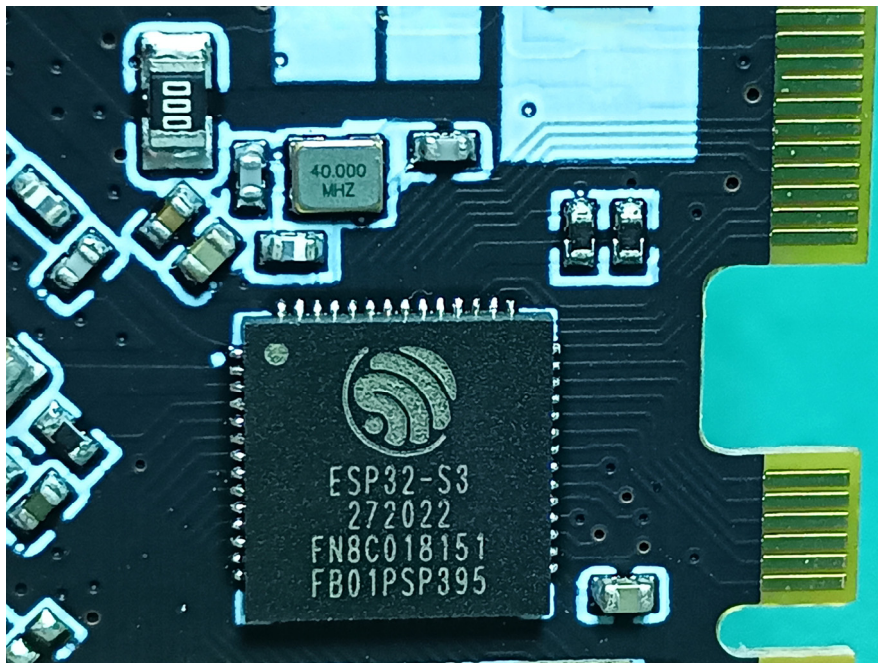

EXHIBIT C - EUT INTERNAL PHOTOGRAPHS

T-BEAM-S3

BLE/Wi-Fi ANT

T-BEAM-S3(L76K GPS)