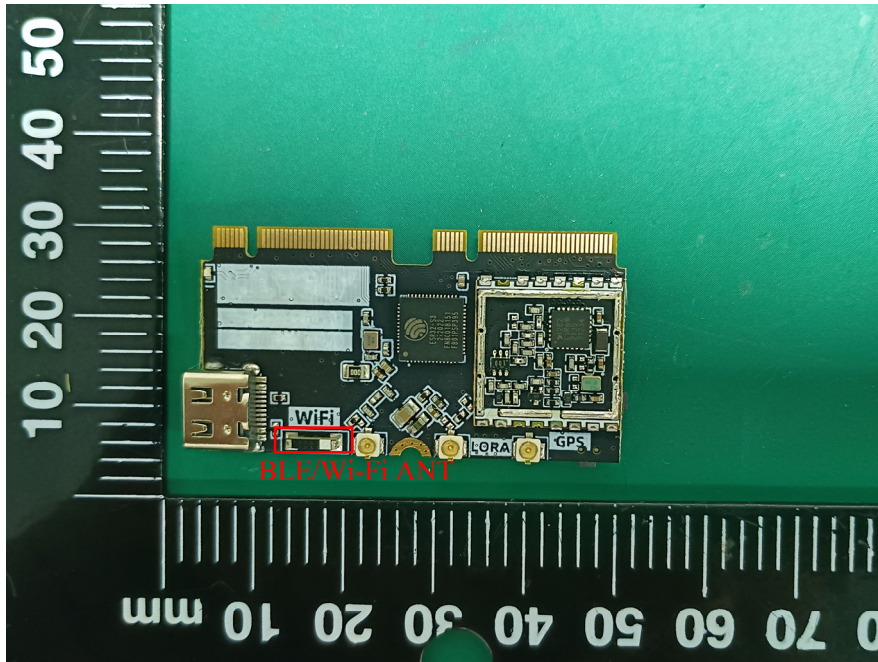

EXHIBIT C - EUT INTERNAL PHOTOGRAPHS

T-BEAM-S3

BLE/Wi-Fi ANT

T-BEAM-S3(L76K GPS)