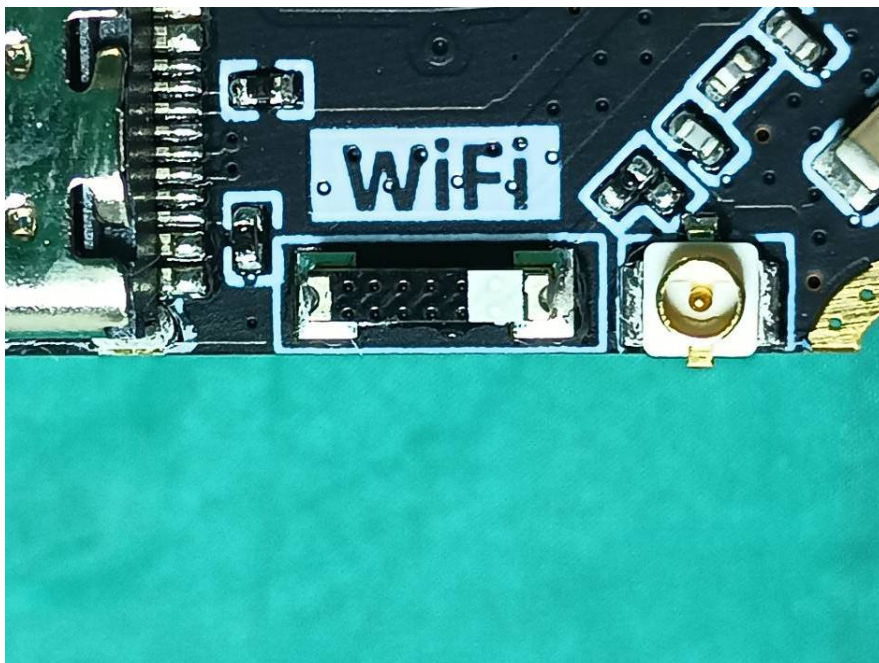

EXHIBIT C - EUT INTERNAL PHOTOGRAPHS

T-BEAM-S3

BLE/Wi-Fi ANT

T-BEAM-S3(L76K GPS)