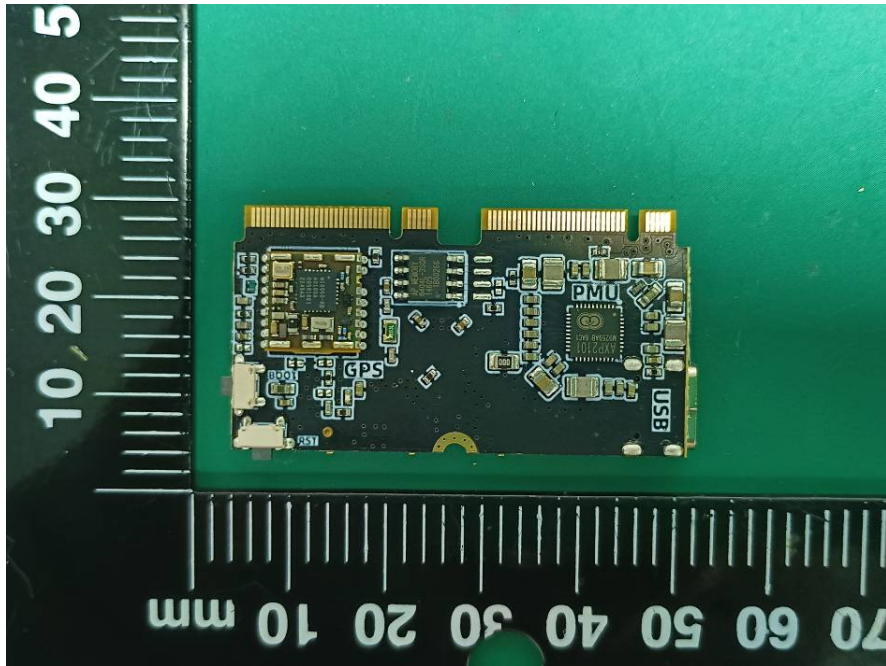

EXHIBIT C - EUT INTERNAL PHOTOGRAPHS

T-BEAM-S3

BLE/Wi-Fi ANT

T-BEAM-S3(L76K GPS)