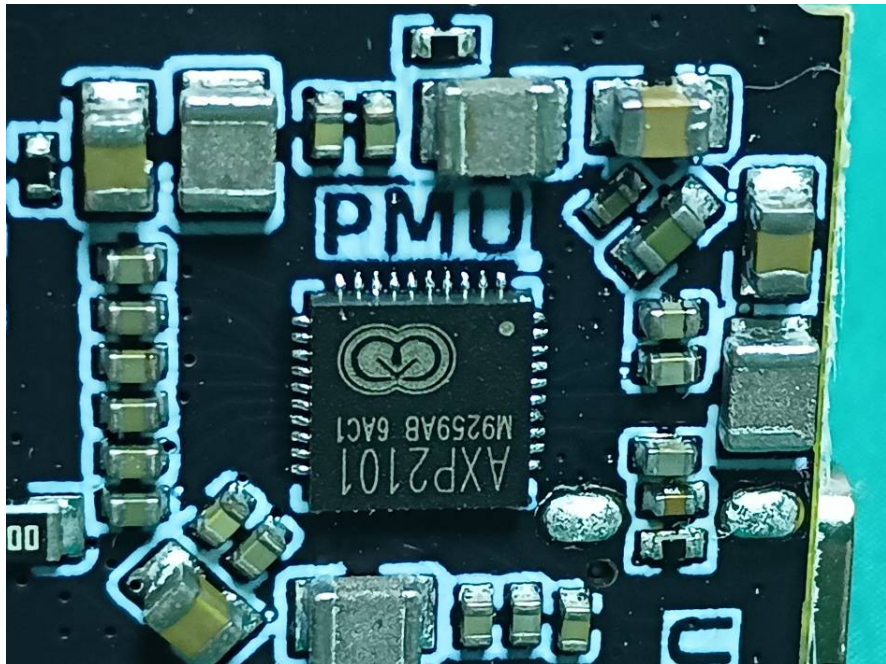

EXHIBIT C - EUT INTERNAL PHOTOGRAPHS

T-BEAM-S3

BLE/Wi-Fi ANT

T-BEAM-S3(L76K GPS)