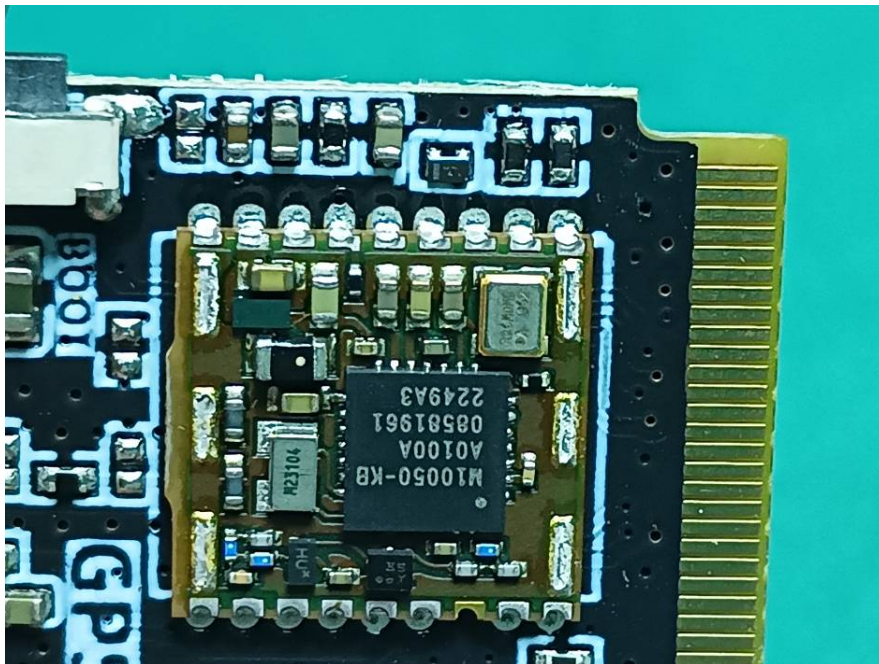

EXHIBIT C - EUT INTERNAL PHOTOGRAPHS

T-BEAM-S3

BLE/Wi-Fi ANT

T-BEAM-S3(L76K GPS)