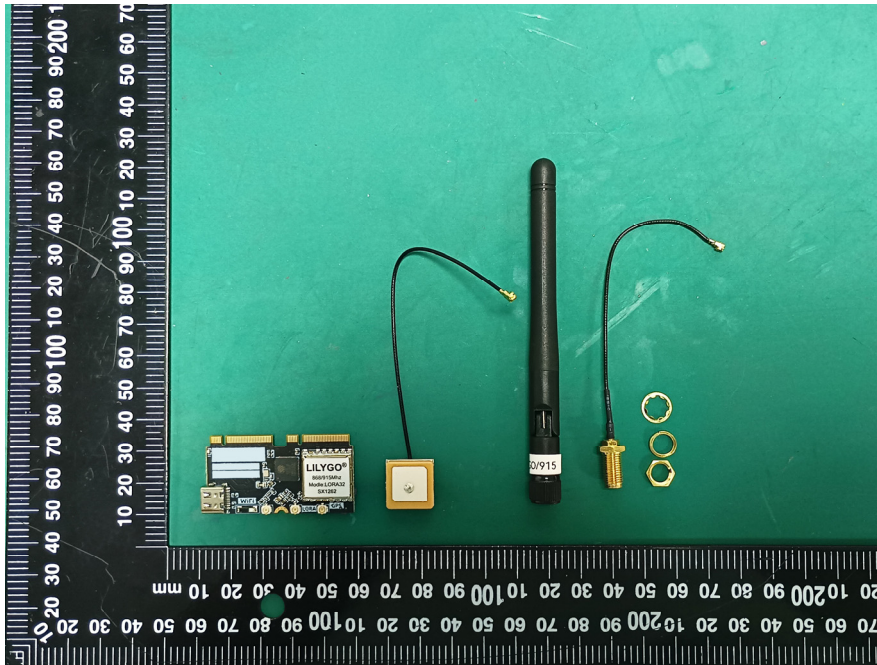

**EXHIBIT B - EUT EXTERNAL PHOTOGRAPHS**

T-BEAM-S3

GPS ANT

Lora ANT

T-BEAM-S3(L76K GPS)

GPS ANT

Lora ANT