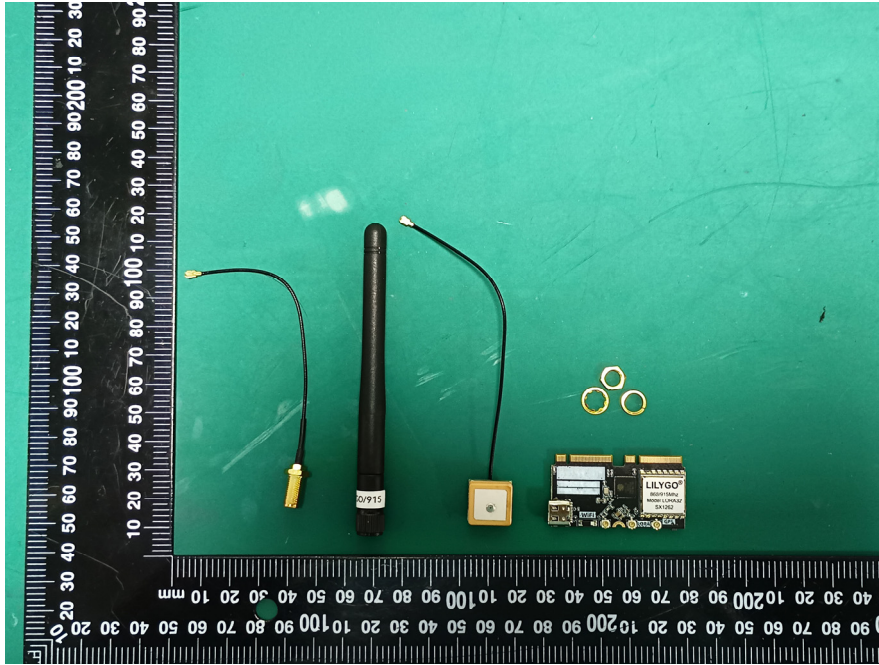

**EXHIBIT B - EUT EXTERNAL PHOTOGRAPHS**

T-BEAM-S3

GPS ANT

Lora ANT

T-BEAM-S3(L76K GPS)

GPS ANT

Lora ANT