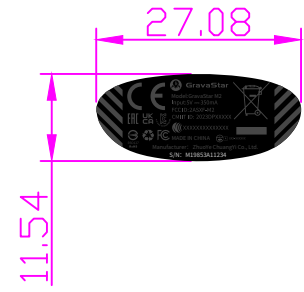

# 贴纸-印刷认证信息

■ 字体PANTONE COOL GRAY 10C  
■ 铜板纸-黑色哑面

■ 字体PANTONE COOL GRAY 4C

DM-1700 FCC 刀线