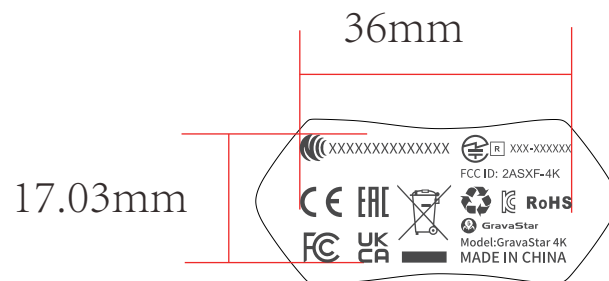

# 丝印-印刷认证信息

PANTONE COOL GRAY 10C