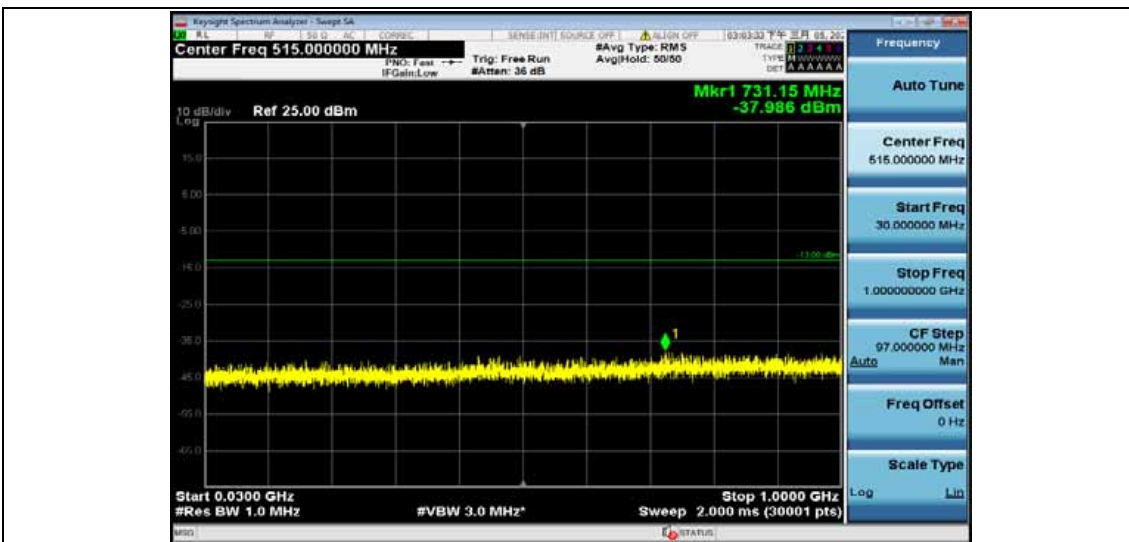

Band4-20MHz-QPSK-20300-1RB#0-Range1:30~1000MHz