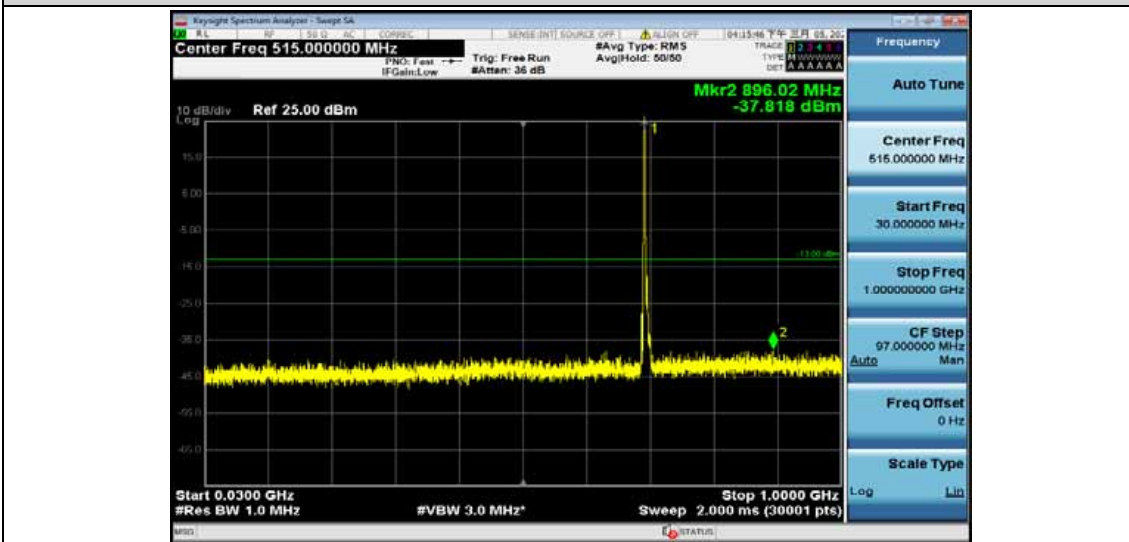

Band12-5MHz-QPSK-23035-1RB#0-Range1:30~1000MHz

Band12-5MHz-QPSK-23035-1RB#0-Range2:1000~5000MHz

Band12-5MHz-QPSK-23035-1RB#0-Range3:5000~12000MHz

Band12-5MHz-QPSK-23035-1RB#0-Range4:12000~26500MHz

Band12-5MHz-QPSK-23095-1RB#0-Range1:30~1000MHz