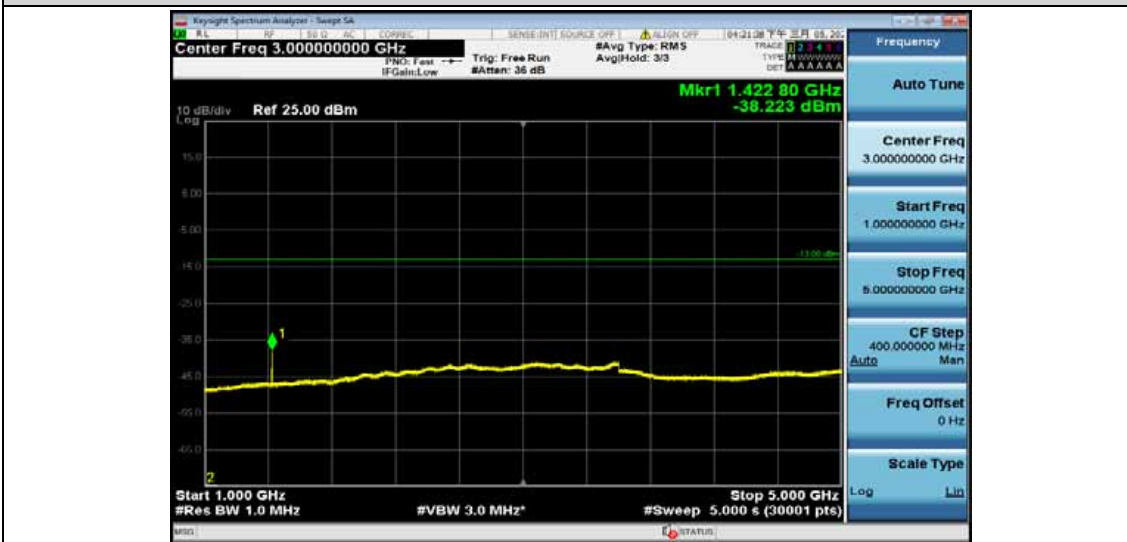

Band12-5MHz-QPSK-23095-1RB#0-Range2:1000~5000MHz

Band12-5MHz-QPSK-23095-1RB#0-Range3:5000~12000MHz

Band12-5MHz-QPSK-23095-1RB#0-Range4:12000~26500MHz

Band12-5MHz-QPSK-23155-1RB#0-Range1:30~1000MHz

Band12-5MHz-QPSK-23155-1RB#0-Range2:1000~5000MHz