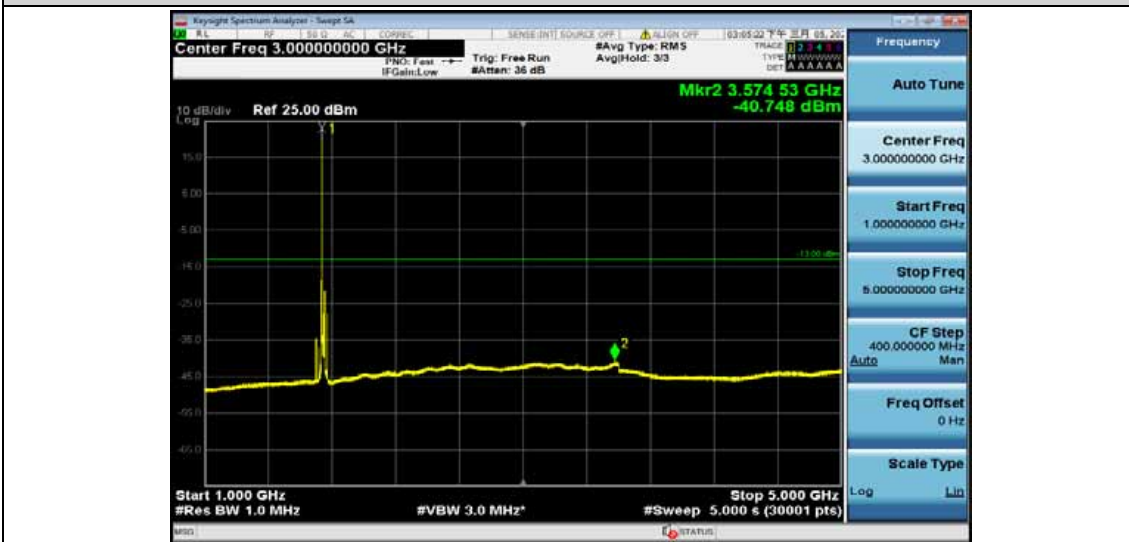

Band4-20MHz-16QAM-20175-1RB#0-Range3:5000~12000MHz

Band4-20MHz-16QAM-20175-1RB#0-Range4:12000~26500MHz

Band4-20MHz-16QAM-20300-1RB#0-Range1:30~1000MHz

Band4-20MHz-16QAM-20300-1RB#0-Range2:1000~5000MHz

Band4-20MHz-16QAM-20300-1RB#0-Range3:5000~12000MHz