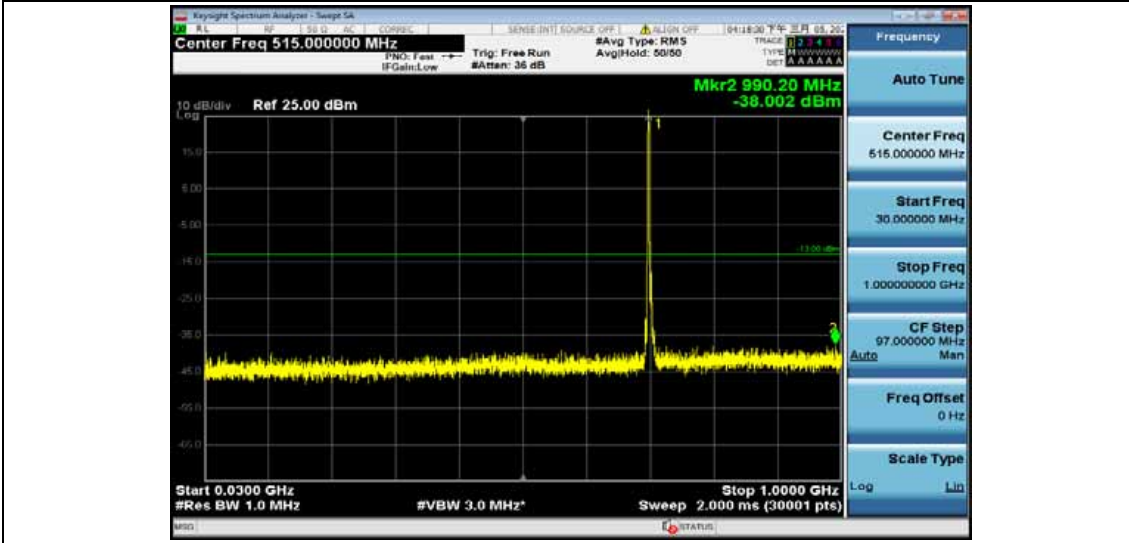

Band12-5MHz-QPSK-23035-1RB#0-Range1:30~1000MHz

Band12-5MHz-QPSK-23035-1RB#0-Range2:1000~5000MHz

Band12-5MHz-QPSK-23035-1RB#0-Range3:5000~12000MHz

Band12-5MHz-QPSK-23035-1RB#0-Range4:12000~26500MHz

Band12-5MHz-QPSK-23095-1RB#0-Range1:30~1000MHz