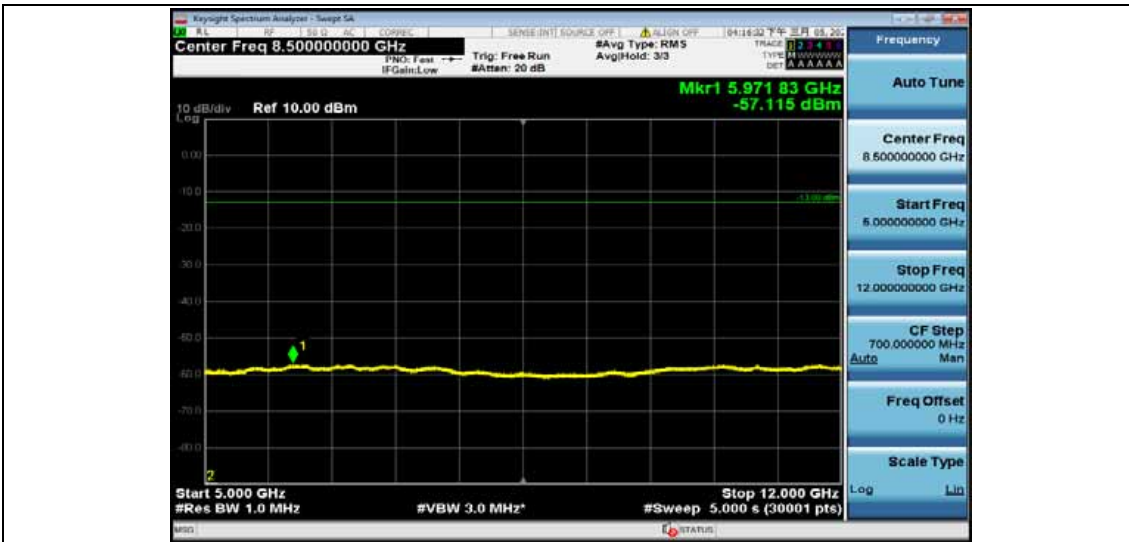

Band12-5MHz-QPSK-23035-1RB#0-Range1:30~1000MHz

Band12-5MHz-QPSK-23035-1RB#0-Range2:1000~5000MHz

Band12-5MHz-QPSK-23035-1RB#0-Range3:5000~12000MHz

Band12-5MHz-QPSK-23035-1RB#0-Range4:12000~26500MHz

Band12-5MHz-QPSK-23095-1RB#0-Range1:30~1000MHz