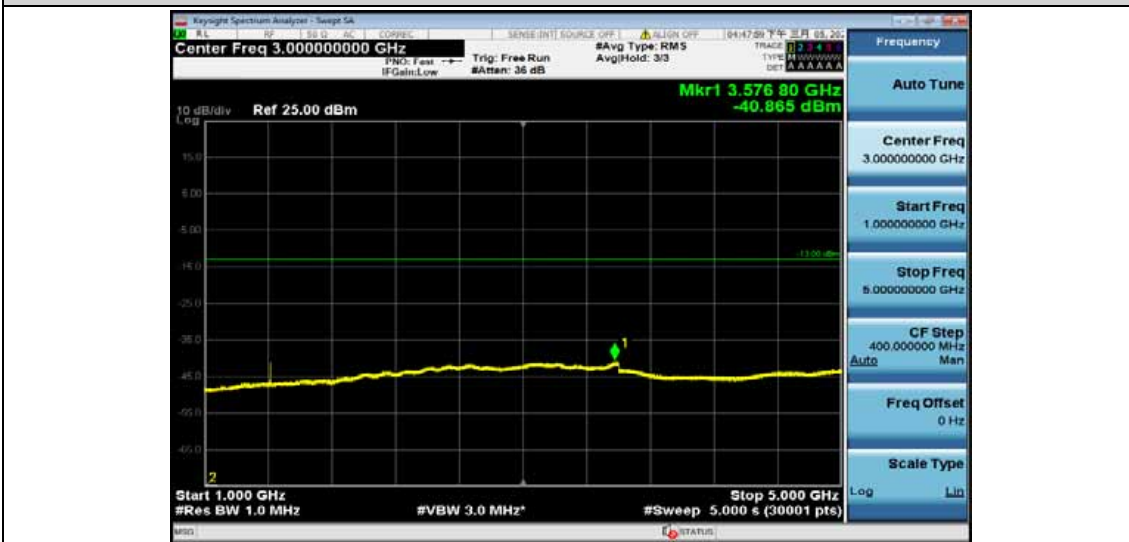

Band12-10MHz-16QAM-23130-1RB#0-Range2:1000~5000MHz