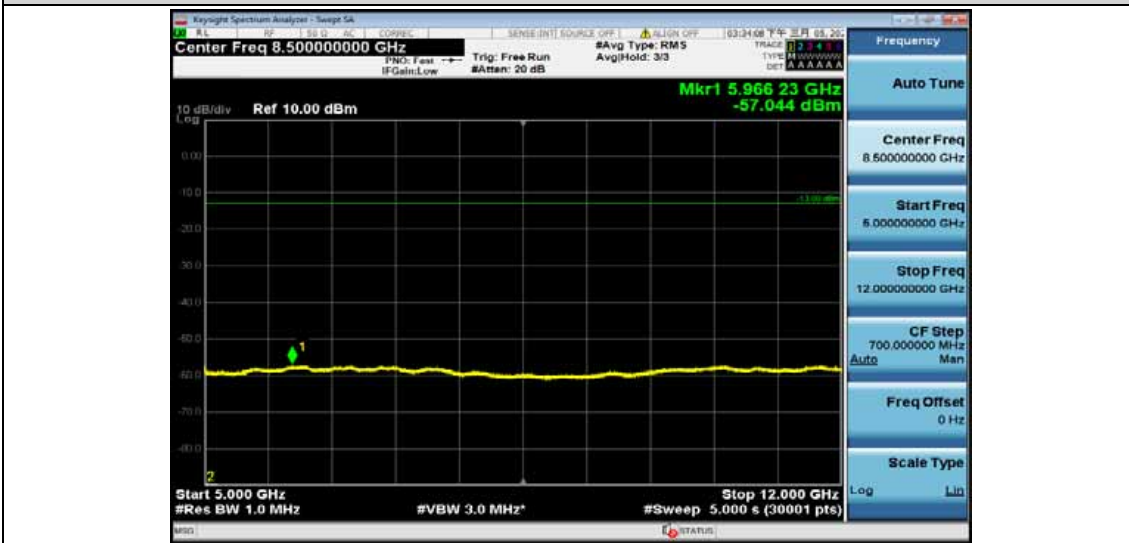

Band12-1.4MHz-16QAM-23095-1RB#0-Range4:12000~26500MHz

Band12-1.4MHz-16QAM-23173-1RB#0-Range1:30~1000MHz

Band12-1.4MHz-16QAM-23173-1RB#0-Range2:1000~5000MHz

Band12-1.4MHz-16QAM-23173-1RB#0-Range3:5000~12000MHz