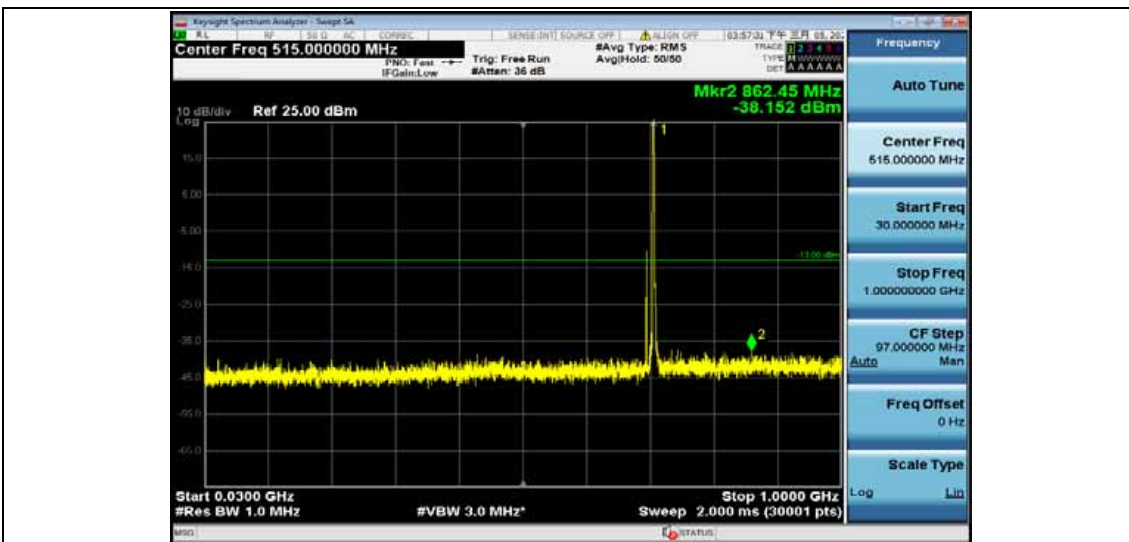

Band12-3MHz-16QAM-23165-1RB#0-Range1:30~1000MHz