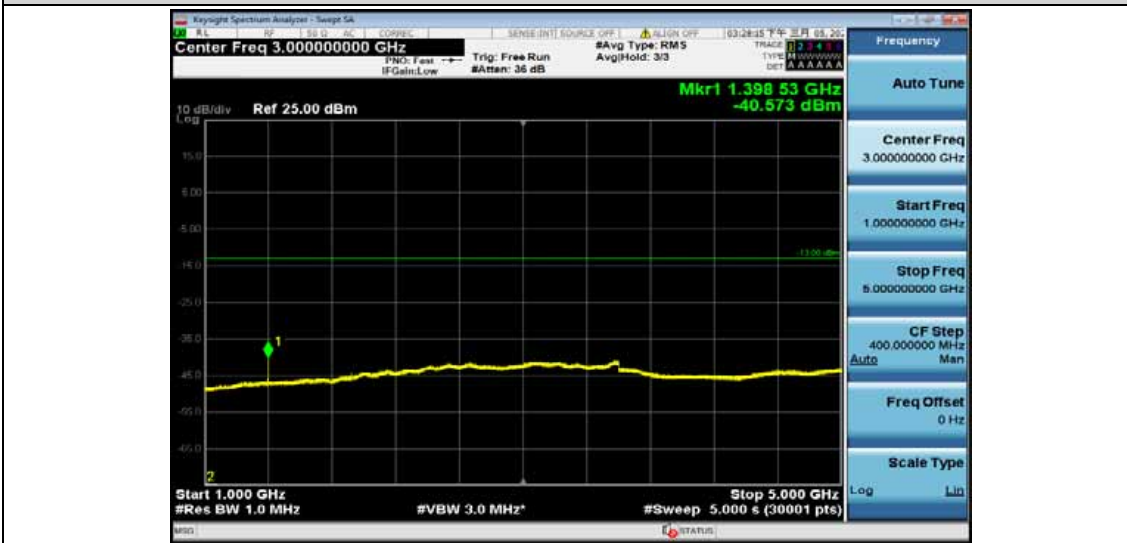

Band12-1.4MHz-16QAM-23017-1RB#0-Range2:1000~5000MHz