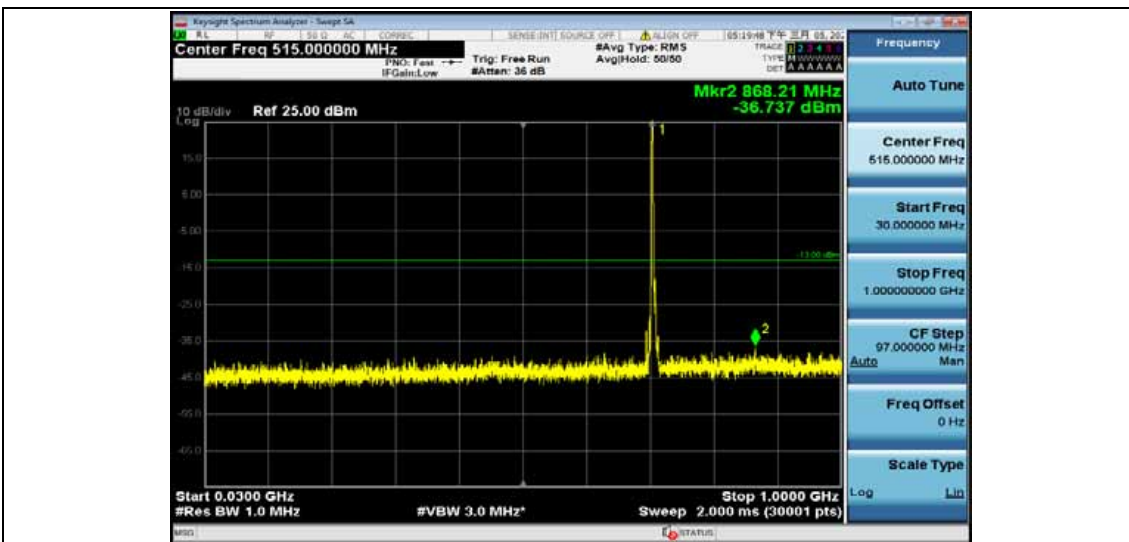

Band17-5MHz-QPSK-23790-1RB#0-Range1:30~1000MHz

Band17-5MHz-QPSK-23790-1RB#0-Range2:1000~5000MHz

Band17-5MHz-QPSK-23790-1RB#0-Range3:5000~12000MHz

Band17-5MHz-QPSK-23790-1RB#0-Range4:12000~26500MHz

Band17-5MHz-QPSK-23825-1RB#0-Range1:30~1000MHz