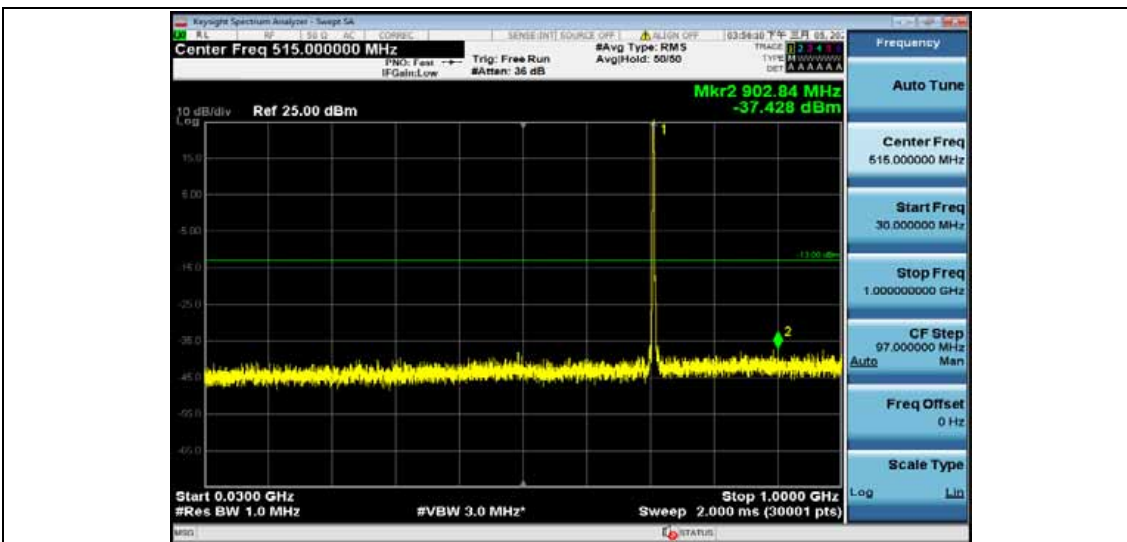

Band12-3MHz-QPSK-23095-1RB#0-Range1:30~1000MHz

Band12-3MHz-QPSK-23095-1RB#0-Range2:1000~5000MHz

Band12-3MHz-QPSK-23095-1RB#0-Range3:5000~12000MHz

Band12-3MHz-QPSK-23095-1RB#0-Range4:12000~26500MHz

Band12-3MHz-QPSK-23165-1RB#0-Range1:30~1000MHz