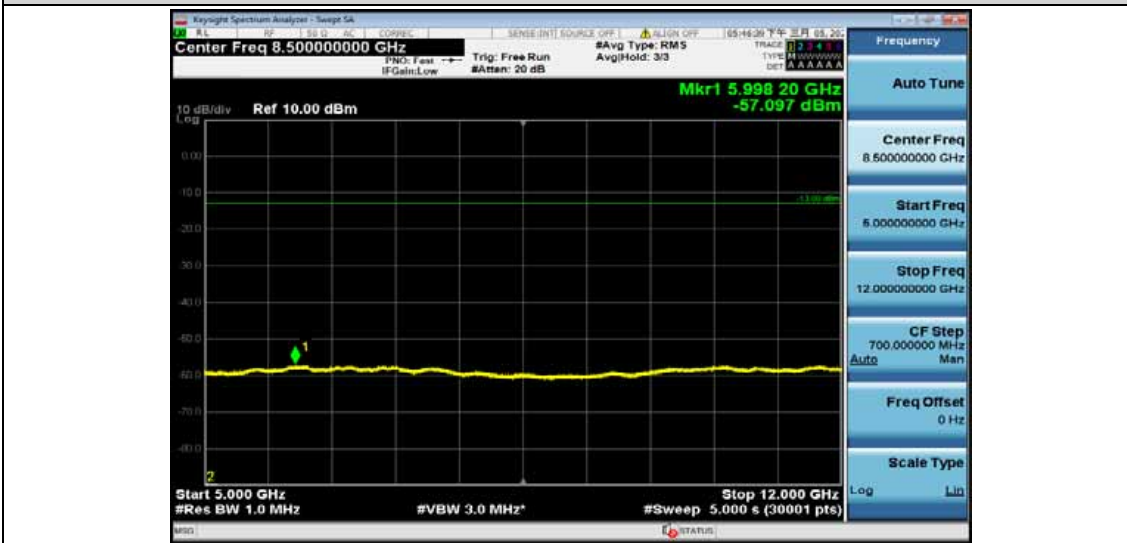

Band17-10MHz-16QAM-23790-1RB#0-Range4:12000~26500MHz

Band17-10MHz-16QAM-23800-1RB#0-Range1:30~1000MHz

Band17-10MHz-16QAM-23800-1RB#0-Range2:1000~5000MHz

Band17-10MHz-16QAM-23800-1RB#0-Range3:5000~12000MHz