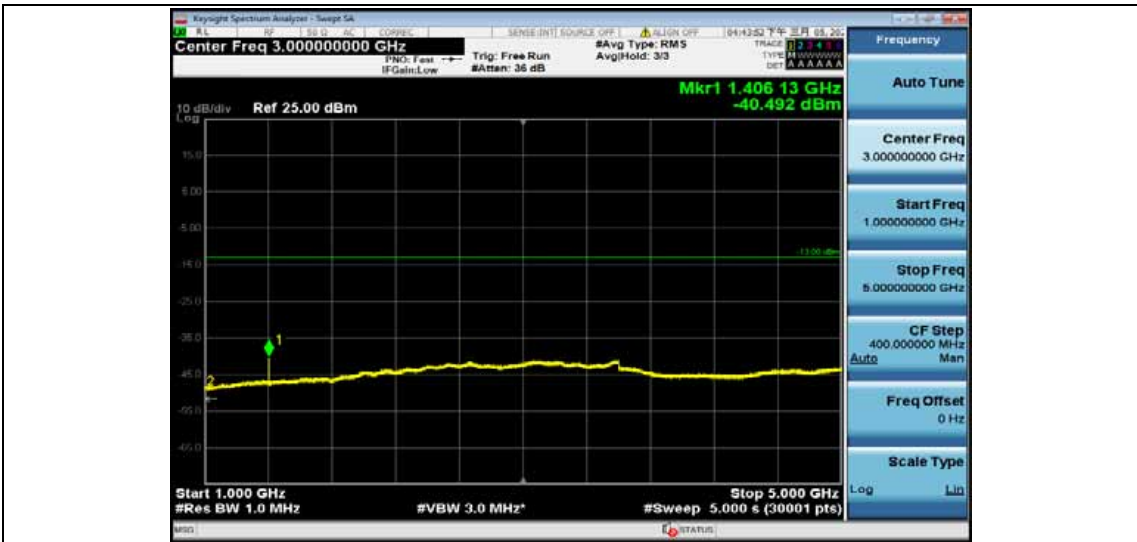

Band12-10MHz-QPSK-23060-1RB#0-Range2:1000~5000MHz

Band12-10MHz-QPSK-23060-1RB#0-Range3:5000~12000MHz

Band12-10MHz-QPSK-23060-1RB#0-Range4:12000~26500MHz

Band12-10MHz-QPSK-23095-1RB#0-Range1:30~1000MHz

Band12-10MHz-QPSK-23095-1RB#0-Range2:1000~5000MHz