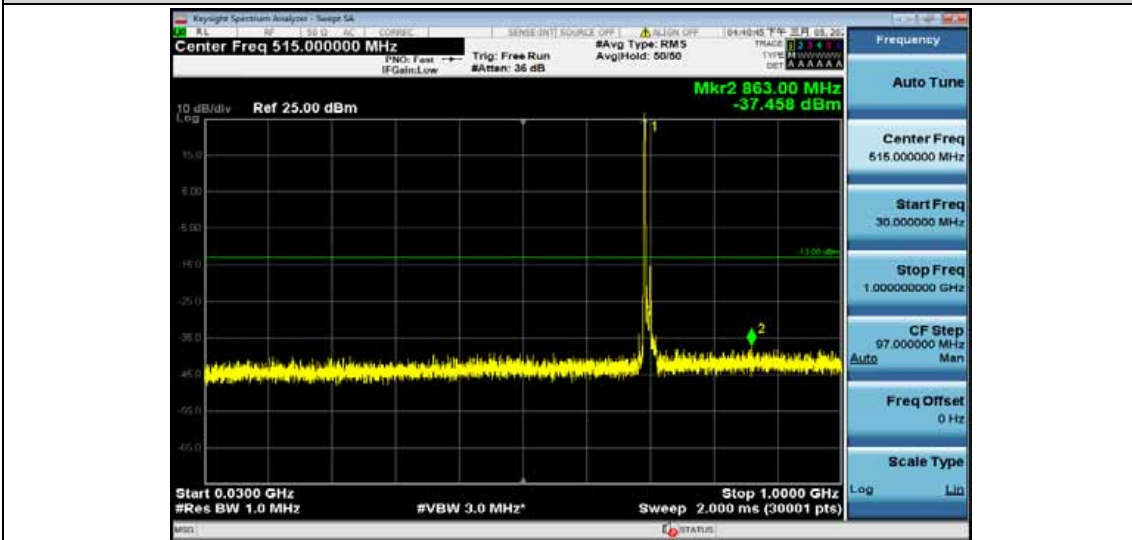

Band12-5MHz-16QAM-23155-1RB#0-Range1:30~1000MHz

Band12-5MHz-16QAM-23155-1RB#0-Range2:1000~5000MHz

Band12-5MHz-16QAM-23155-1RB#0-Range3:5000~12000MHz

Band12-5MHz-16QAM-23155-1RB#0-Range4:12000~26500MHz

Band12-10MHz-QPSK-23060-1RB#0-Range1:30~1000MHz