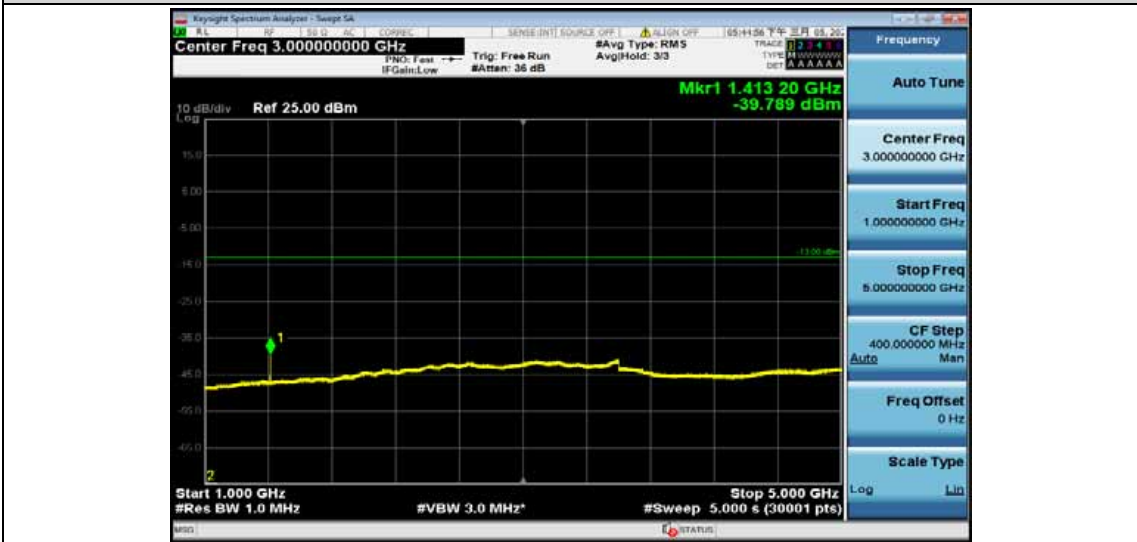

Band17-10MHz-QPSK-23790-1RB#0-Range2:1000~5000MHz

Band17-10MHz-QPSK-23790-1RB#0-Range3:5000~12000MHz

Band17-10MHz-QPSK-23790-1RB#0-Range4:12000~26500MHz

Band17-10MHz-QPSK-23800-1RB#0-Range1:30~1000MHz

Band17-10MHz-QPSK-23800-1RB#0-Range2:1000~5000MHz