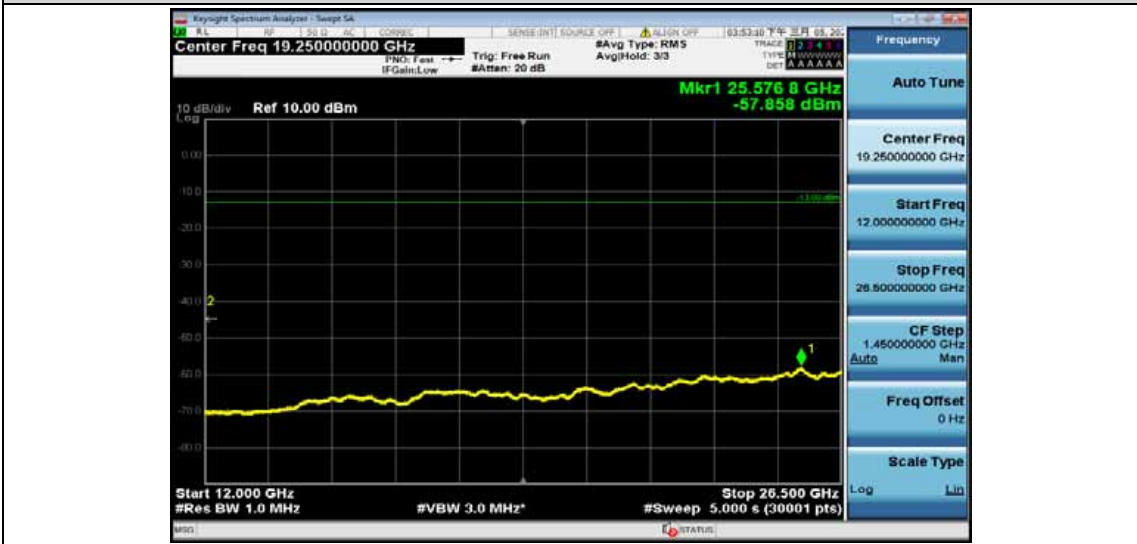

Band12-3MHz-16QAM-23025-1RB#0-Range4:12000~26500MHz