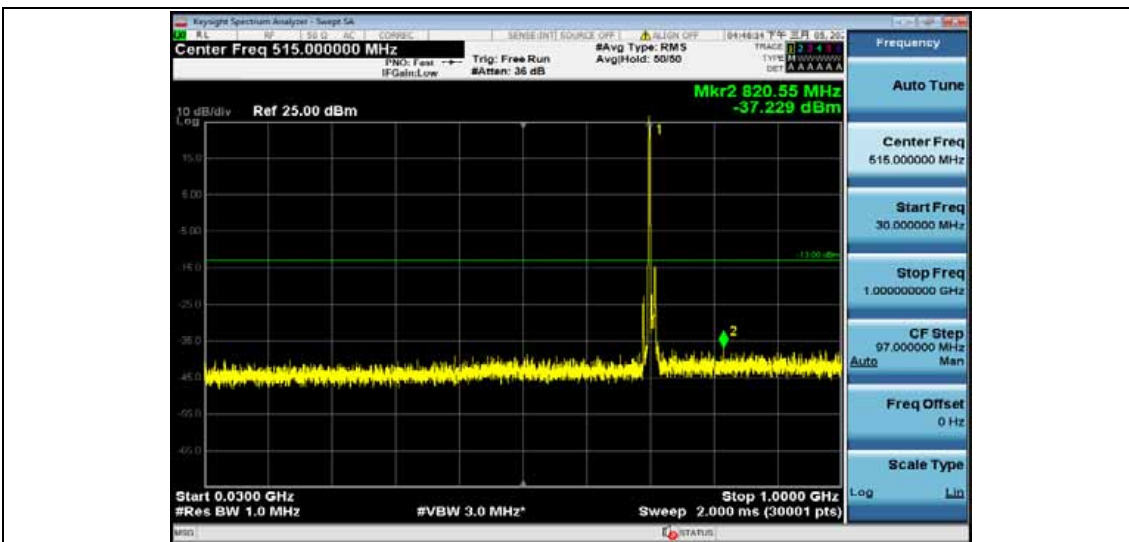

Band12-10MHz-QPSK-23130-1RB#0-Range1:30~1000MHz