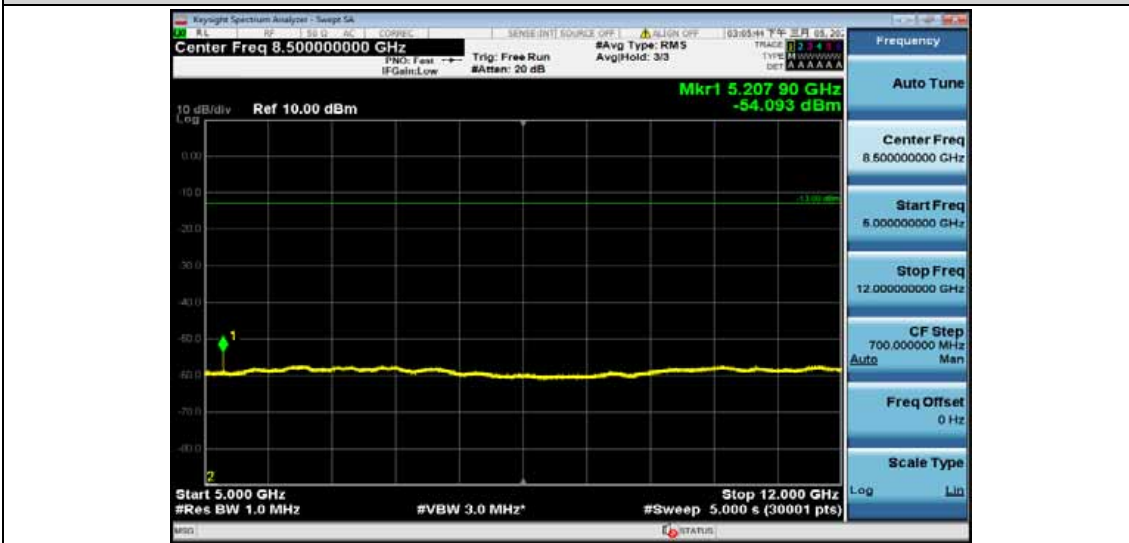

Band4-20MHz-16QAM-20175-1RB#0-Range3:5000~12000MHz

Band4-20MHz-16QAM-20175-1RB#0-Range4:12000~26500MHz

Band4-20MHz-16QAM-20300-1RB#0-Range1:30~1000MHz

Band4-20MHz-16QAM-20300-1RB#0-Range2:1000~5000MHz

Band4-20MHz-16QAM-20300-1RB#0-Range3:5000~12000MHz