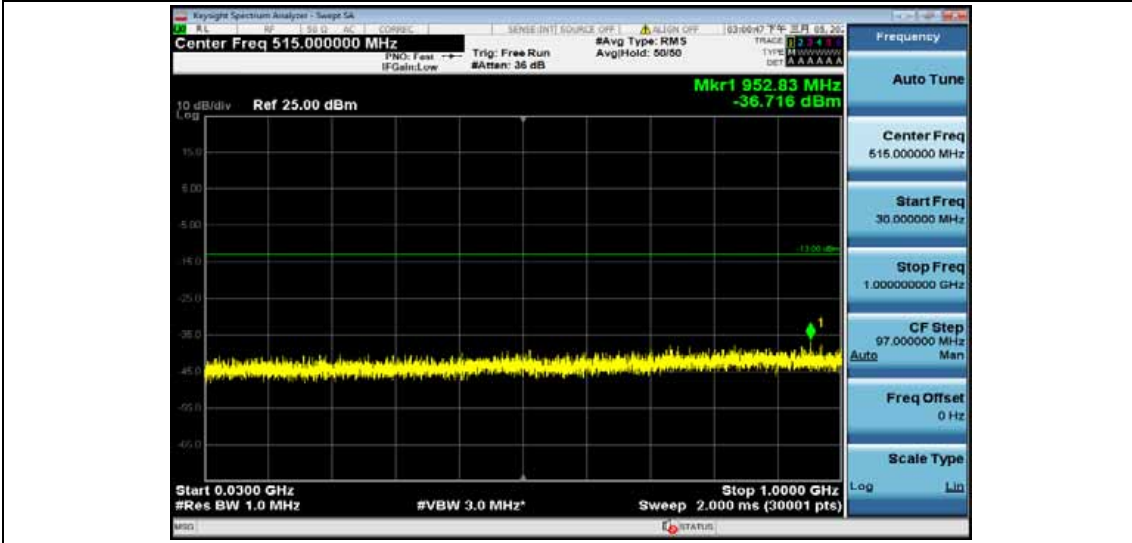

Band4-20MHz-QPSK-20050-1RB#0-Range4:12000~26500MHz

Band4-20MHz-QPSK-20175-1RB#0-Range1:30~1000MHz

Band4-20MHz-QPSK-20175-1RB#0-Range2:1000~5000MHz

Band4-20MHz-QPSK-20175-1RB#0-Range3:5000~12000MHz

Band4-20MHz-QPSK-20175-1RB#0-Range4:12000~26500MHz