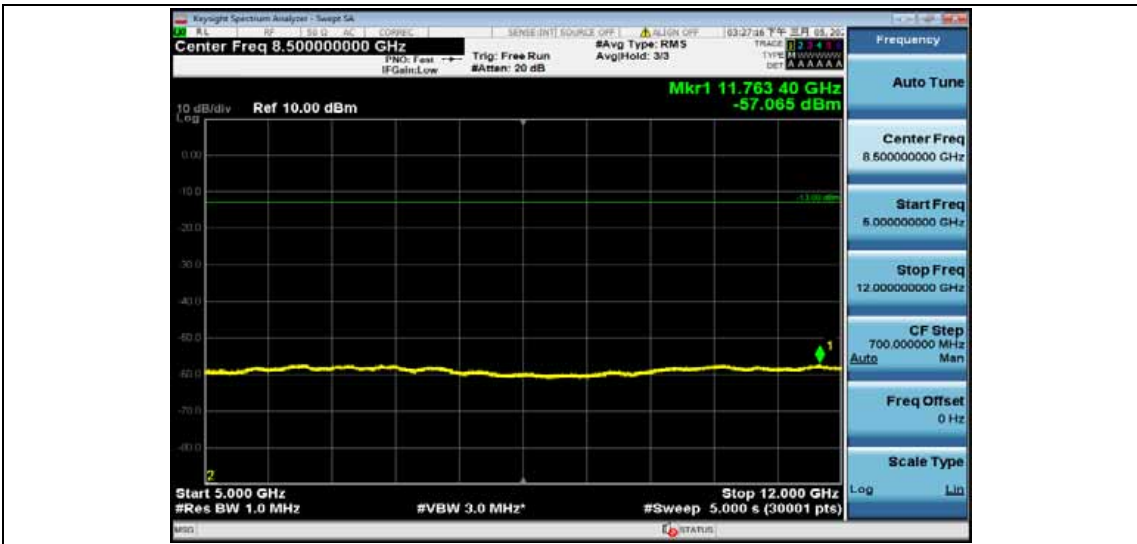

Band4-20MHz-16QAM-20300-1RB#0-Range4:12000~26500MHz

Band12-1.4MHz-QPSK-23017-1RB#0-Range1:30~1000MHz

Band12-1.4MHz-QPSK-23017-1RB#0-Range2:1000~5000MHz

Band12-1.4MHz-QPSK-23017-1RB#0-Range3:5000~12000MHz