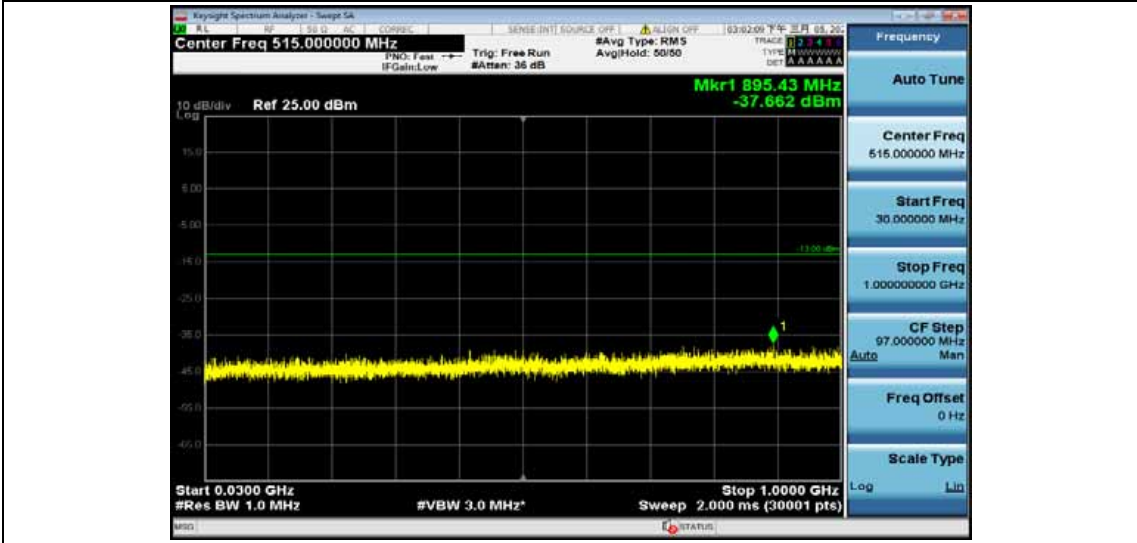

Band4-20MHz-16QAM-20050-1RB#0-Range2:1000~5000MHz

Band4-20MHz-16QAM-20050-1RB#0-Range3:5000~12000MHz

Band4-20MHz-16QAM-20050-1RB#0-Range4:12000~26500MHz

Band4-20MHz-16QAM-20175-1RB#0-Range1:30~1000MHz

Band4-20MHz-16QAM-20175-1RB#0-Range2:1000~5000MHz