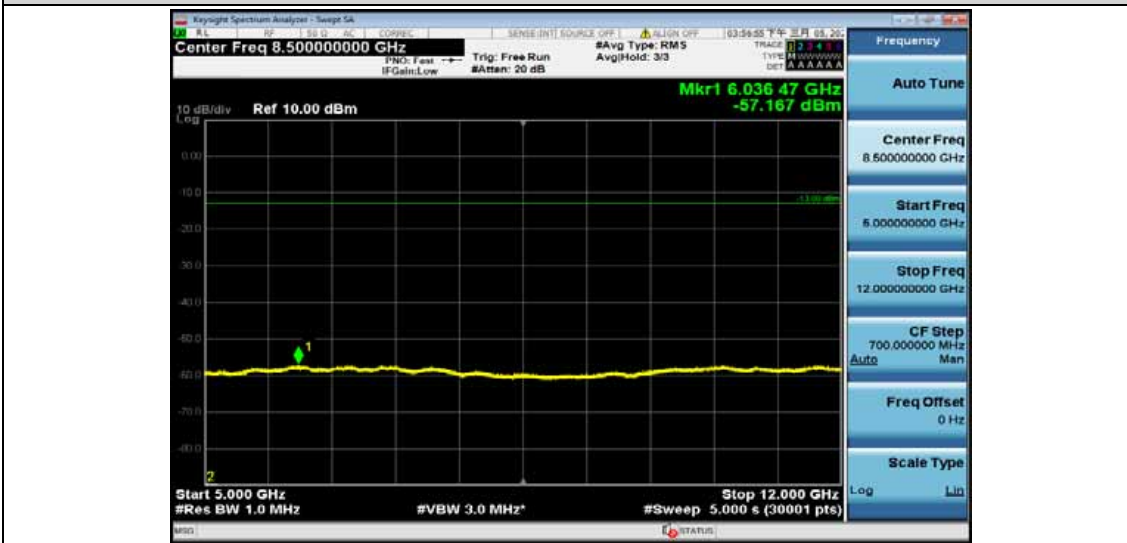

Band12-3MHz-QPSK-23165-1RB#0-Range3:5000~12000MHz