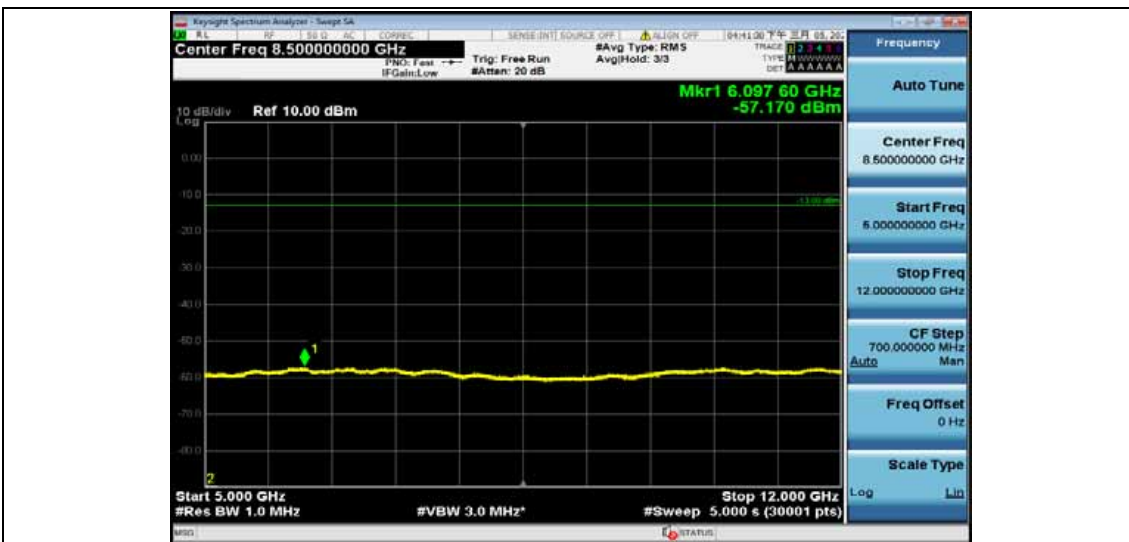

Band12-10MHz-QPSK-23060-1RB#0-Range3:5000~12000MHz