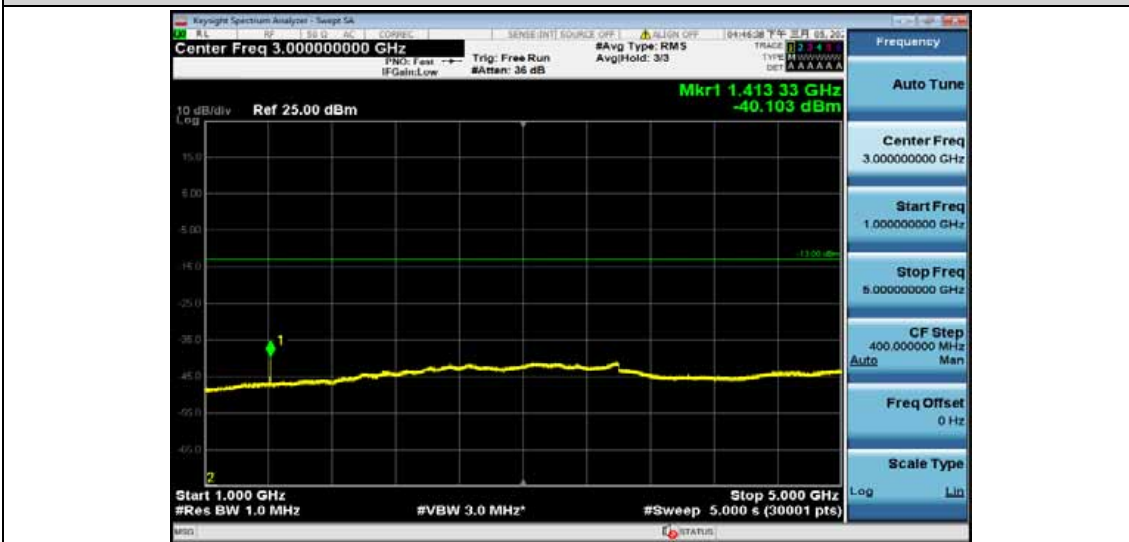

Band12-10MHz-QPSK-23095-1RB#0-Range3:5000~12000MHz

Band12-10MHz-QPSK-23095-1RB#0-Range4:12000~26500MHz

Band12-10MHz-QPSK-23130-1RB#0-Range1:30~1000MHz

Band12-10MHz-QPSK-23130-1RB#0-Range2:1000~5000MHz

Band12-10MHz-QPSK-23130-1RB#0-Range3:5000~12000MHz