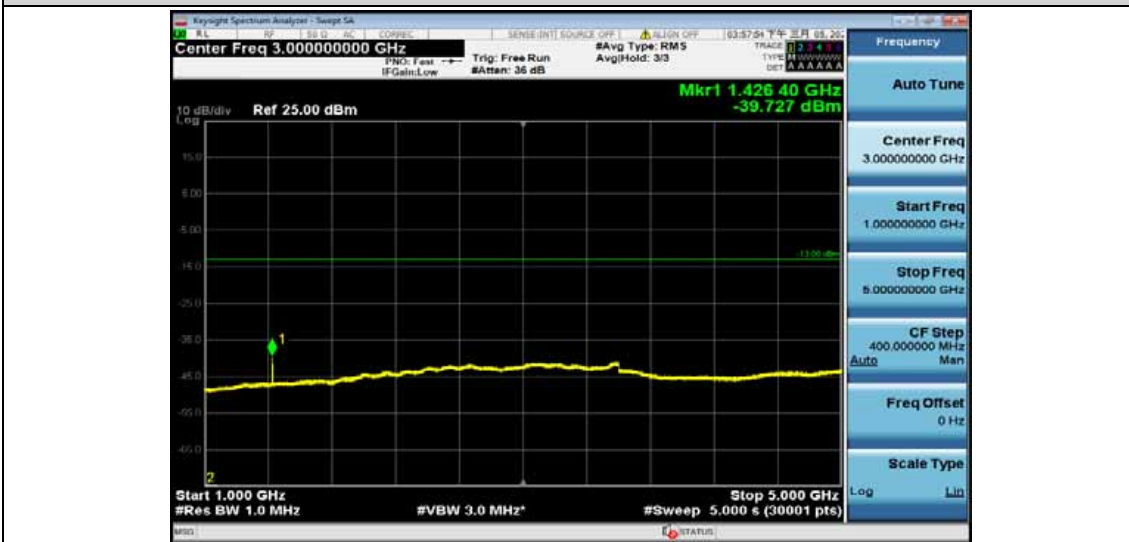

Band12-3MHz-16QAM-23165-1RB#0-Range2:1000~5000MHz