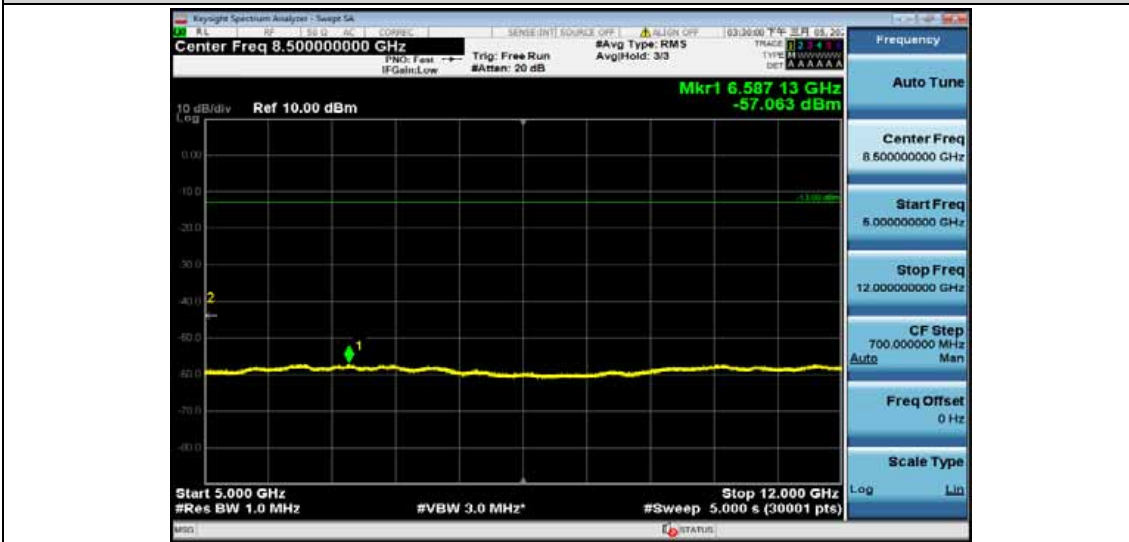

Band12-1.4MHz-QPSK-23017-1RB#0-Range4:12000~26500MHz

Band12-1.4MHz-QPSK-23095-1RB#0-Range1:30~1000MHz

Band12-1.4MHz-QPSK-23095-1RB#0-Range2:1000~5000MHz

Band12-1.4MHz-QPSK-23095-1RB#0-Range3:5000~12000MHz