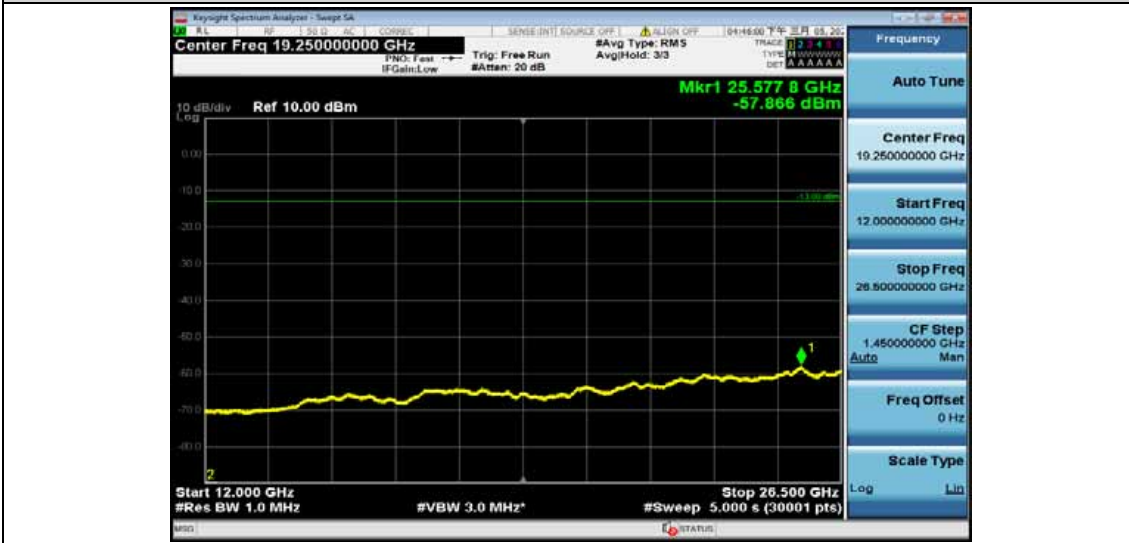

Band12-10MHz-16QAM-23095-1RB#0-Range4:12000~26500MHz