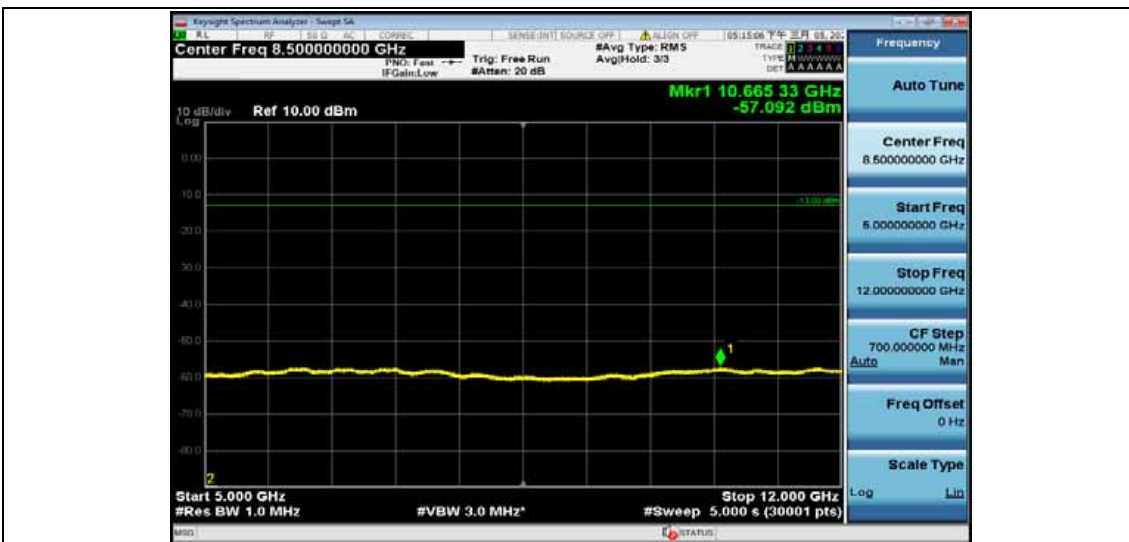

Band12-10MHz-16QAM-23130-1RB#0-Range4:12000~26500MHz

Band17-5MHz-QPSK-23755-1RB#0-Range1:30~1000MHz

Band17-5MHz-QPSK-23755-1RB#0-Range2:1000~5000MHz

Band17-5MHz-QPSK-23755-1RB#0-Range3:5000~12000MHz

Band17-5MHz-QPSK-23755-1RB#0-Range4:12000~26500MHz