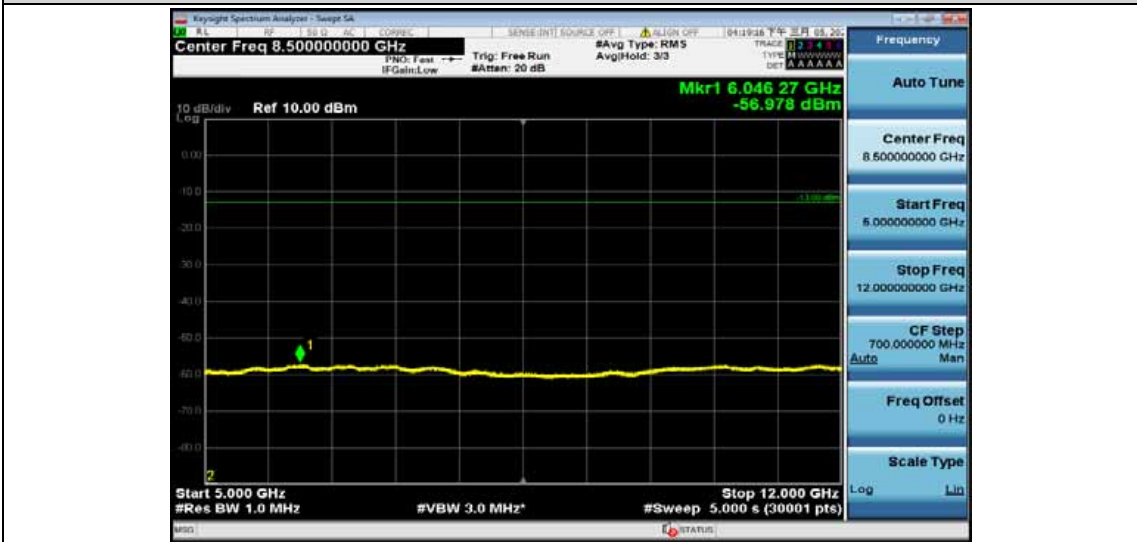

Band12-5MHz-QPSK-23095-1RB#0-Range3:5000~12000MHz