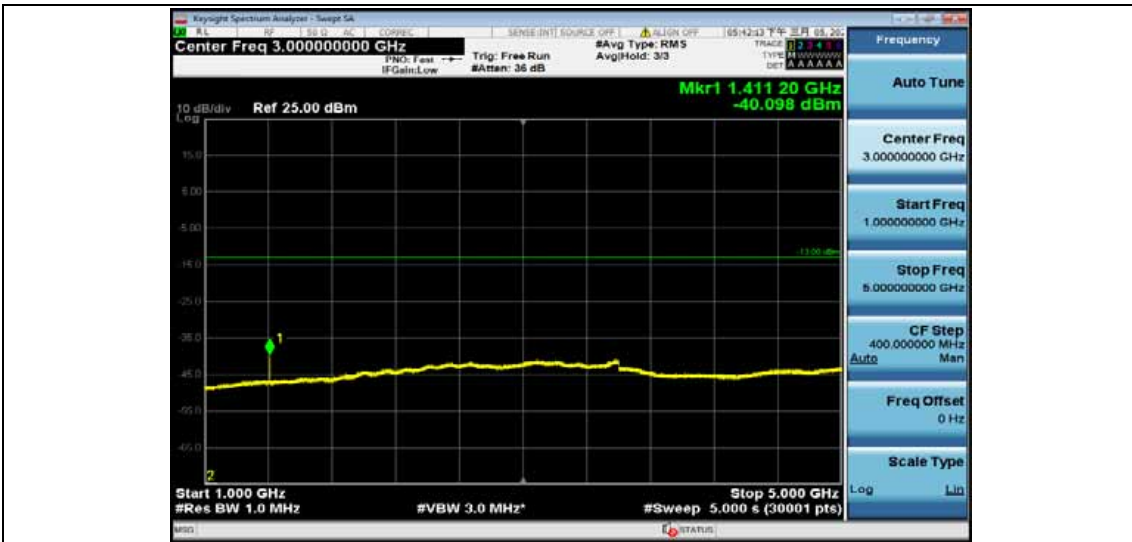

Band17-10MHz-QPSK-23790-1RB#0-Range2:1000~5000MHz