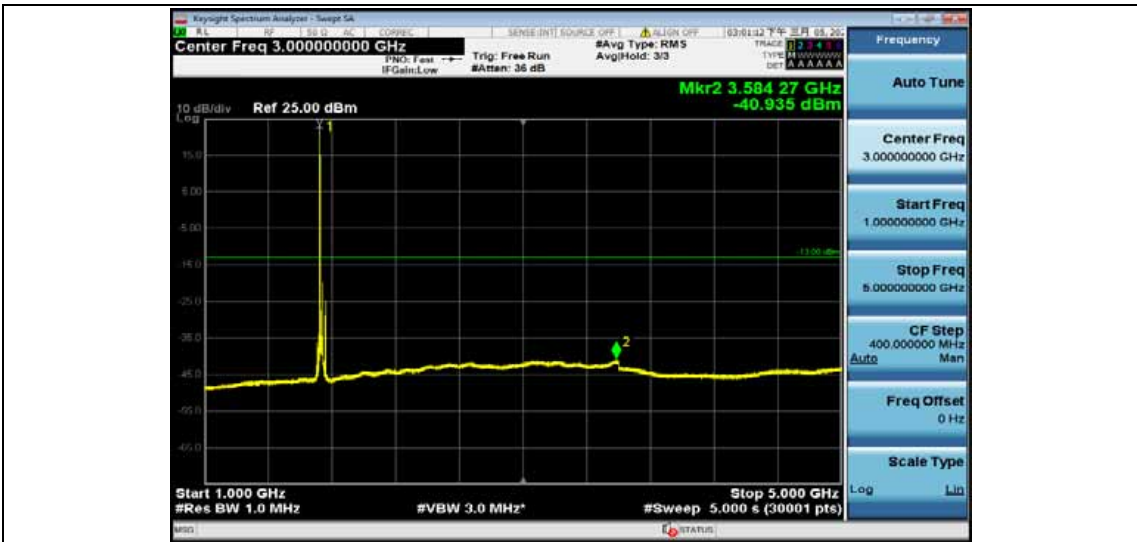

Band4-20MHz-QPSK-20050-1RB#0-Range4:12000~26500MHz

Band4-20MHz-QPSK-20175-1RB#0-Range1:30~1000MHz

Band4-20MHz-QPSK-20175-1RB#0-Range2:1000~5000MHz

Band4-20MHz-QPSK-20175-1RB#0-Range3:5000~12000MHz

Band4-20MHz-QPSK-20175-1RB#0-Range4:12000~26500MHz