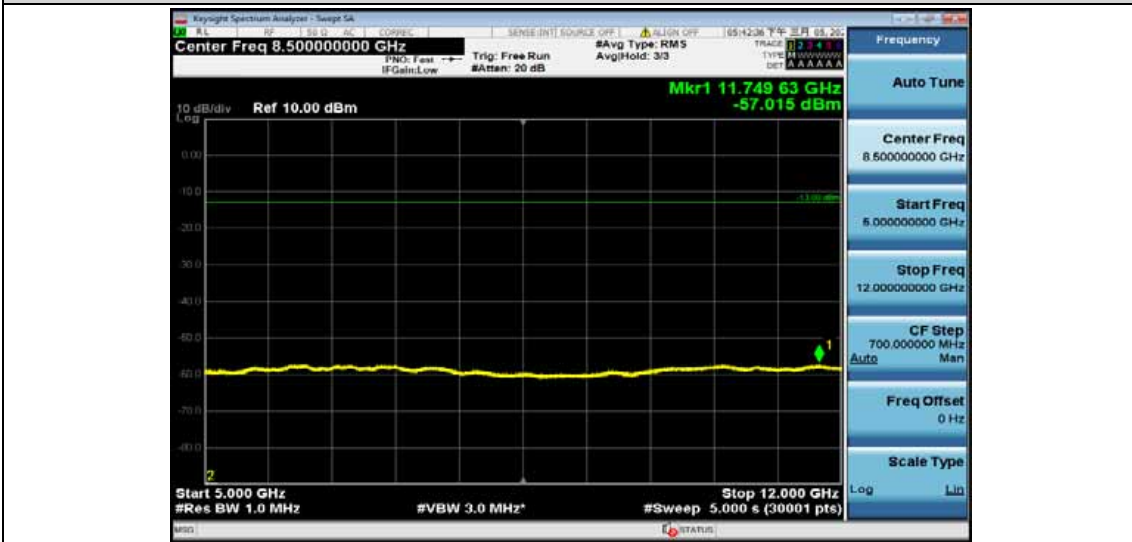

Band17-10MHz-QPSK-23790-1RB#0-Range3:5000~12000MHz