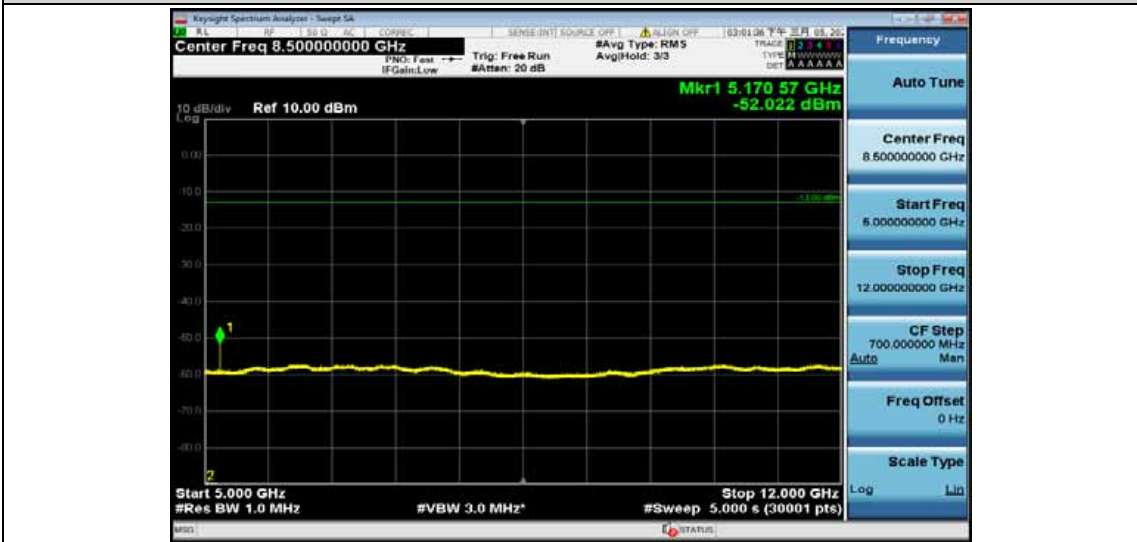

Band4-20MHz-QPSK-20050-1RB#0-Range4:12000~26500MHz

Band4-20MHz-QPSK-20175-1RB#0-Range1:30~1000MHz

Band4-20MHz-QPSK-20175-1RB#0-Range2:1000~5000MHz

Band4-20MHz-QPSK-20175-1RB#0-Range3:5000~12000MHz

Band4-20MHz-QPSK-20175-1RB#0-Range4:12000~26500MHz