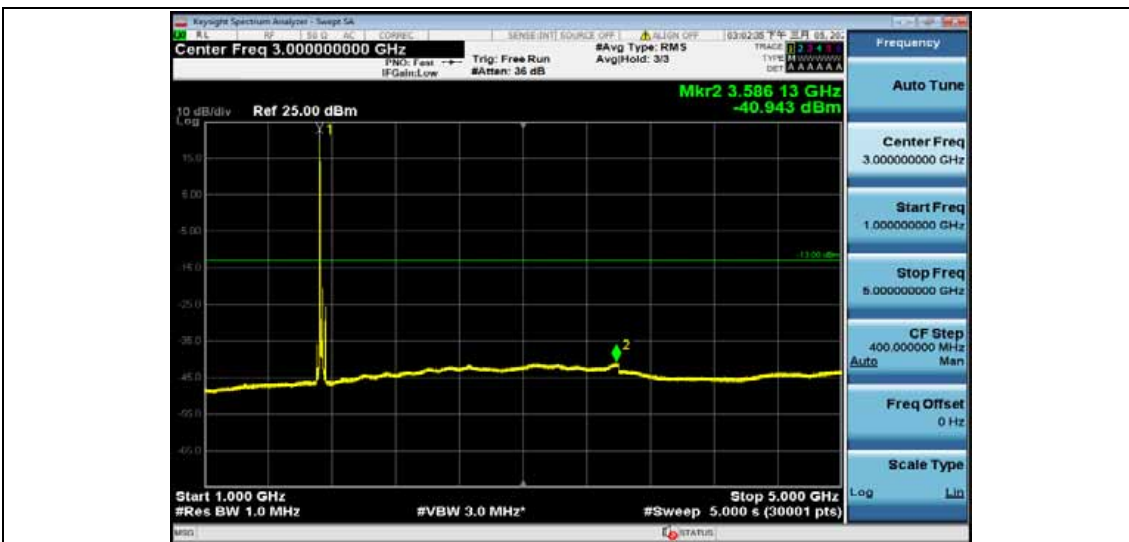

Band4-20MHz-16QAM-20050-1RB#0-Range2:1000~5000MHz

Band4-20MHz-16QAM-20050-1RB#0-Range3:5000~12000MHz

Band4-20MHz-16QAM-20050-1RB#0-Range4:12000~26500MHz

Band4-20MHz-16QAM-20175-1RB#0-Range1:30~1000MHz

Band4-20MHz-16QAM-20175-1RB#0-Range2:1000~5000MHz