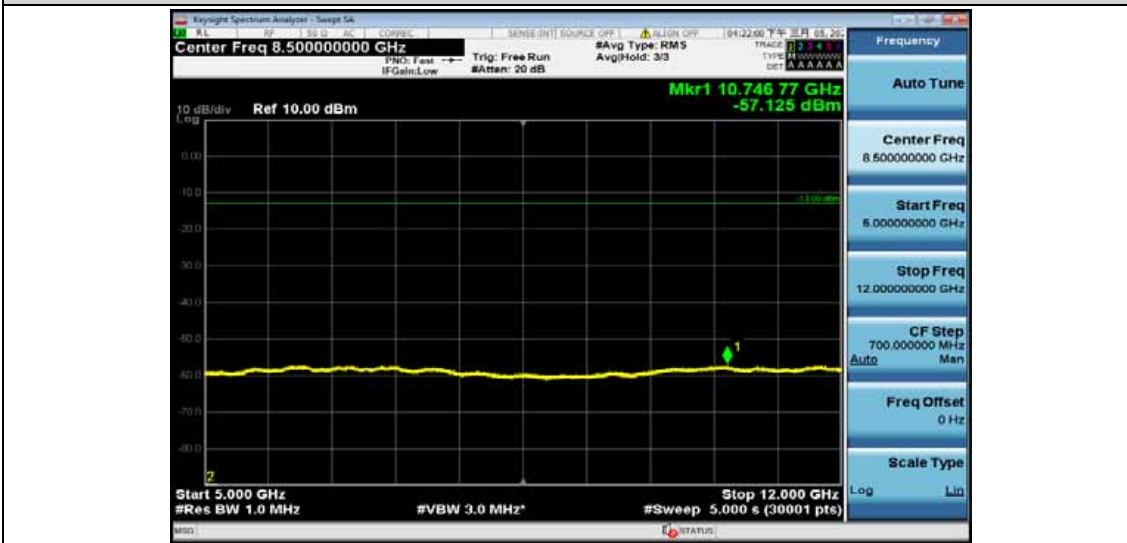

Band12-5MHz-QPSK-23155-1RB#0-Range3:5000~12000MHz