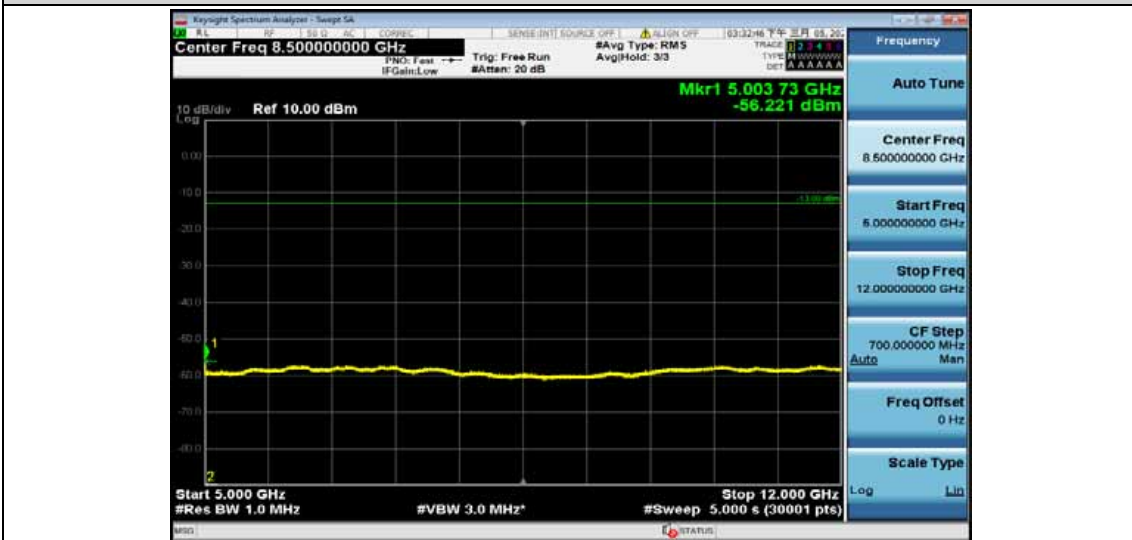

Band12-1.4MHz-QPSK-23095-1RB#0-Range4:12000~26500MHz

Band12-1.4MHz-QPSK-23173-1RB#0-Range1:30~1000MHz

Band12-1.4MHz-QPSK-23173-1RB#0-Range2:1000~5000MHz

Band12-1.4MHz-QPSK-23173-1RB#0-Range3:5000~12000MHz