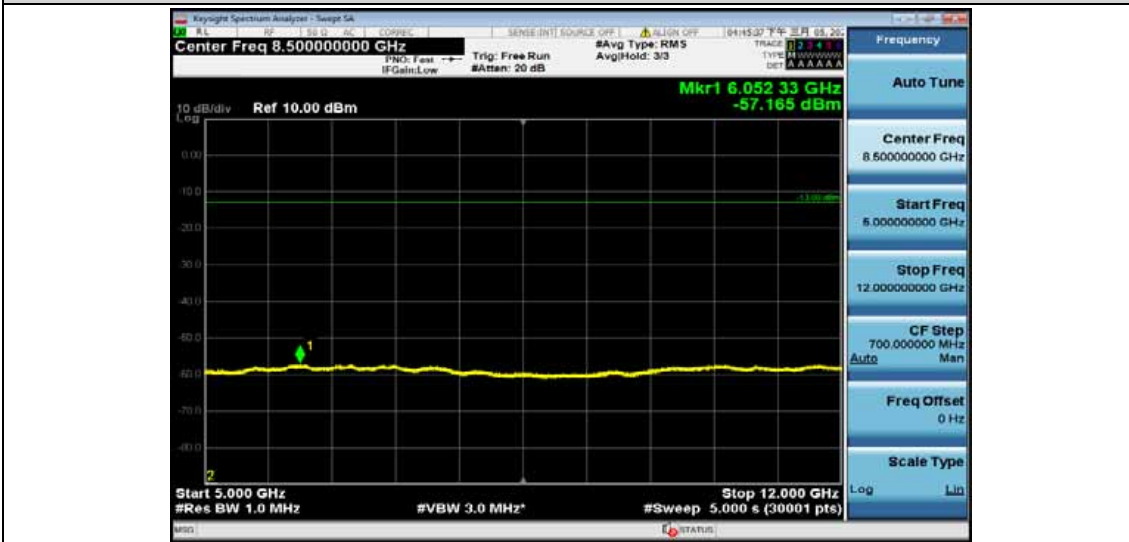

Band12-10MHz-16QAM-23060-1RB#0-Range4:12000~26500MHz

Band12-10MHz-16QAM-23095-1RB#0-Range1:30~1000MHz

Band12-10MHz-16QAM-23095-1RB#0-Range2:1000~5000MHz

Band12-10MHz-16QAM-23095-1RB#0-Range3:5000~12000MHz