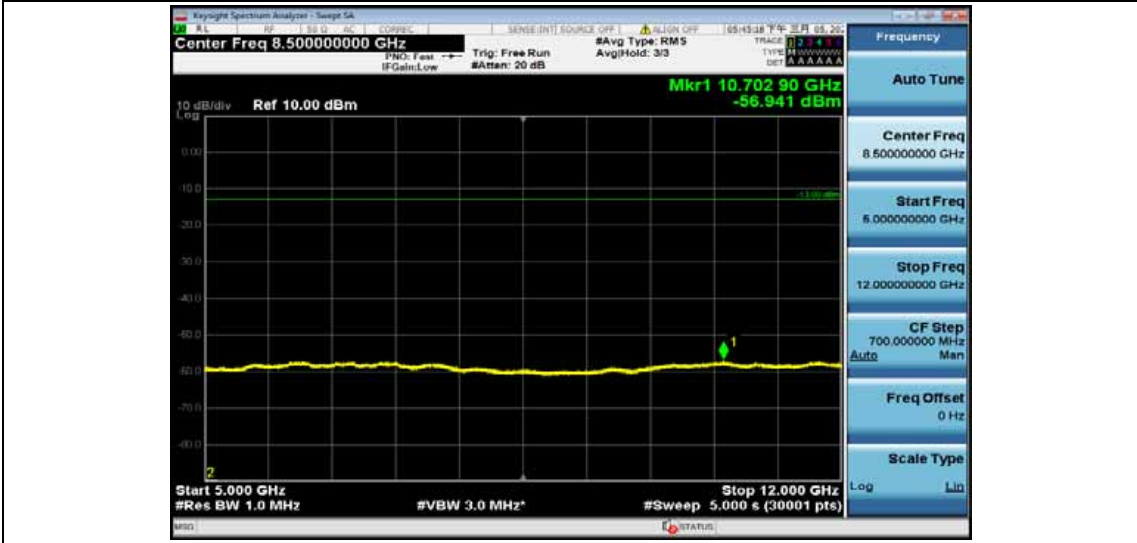

Band17-10MHz-QPSK-23800-1RB#0-Range3:5000~12000MHz