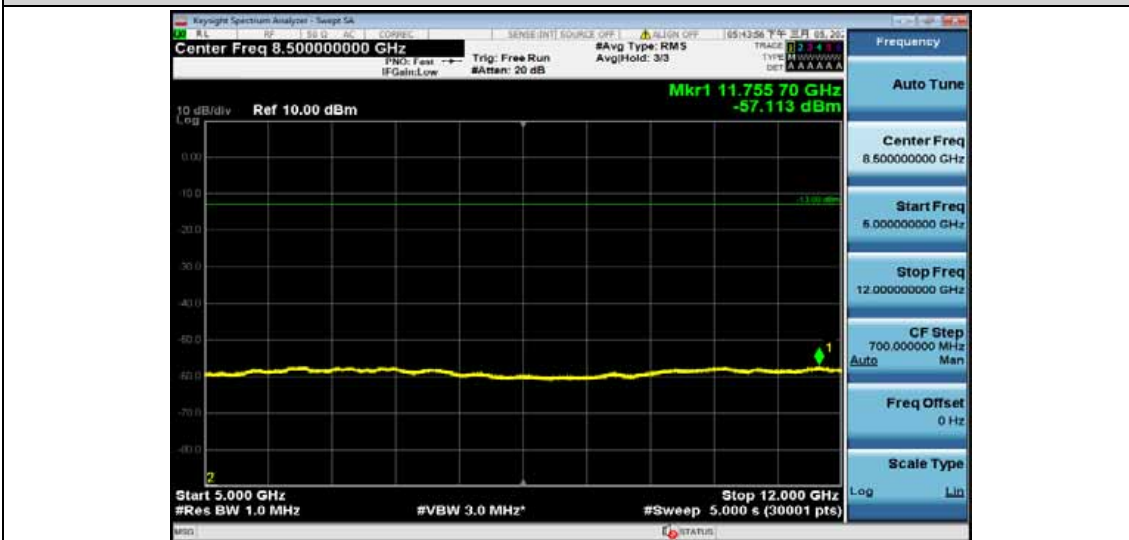

Band17-10MHz-16QAM-23780-1RB#0-Range4:12000~26500MHz

Band17-10MHz-16QAM-23790-1RB#0-Range1:30~1000MHz

Band17-10MHz-16QAM-23790-1RB#0-Range2:1000~5000MHz

Band17-10MHz-16QAM-23790-1RB#0-Range3:5000~12000MHz