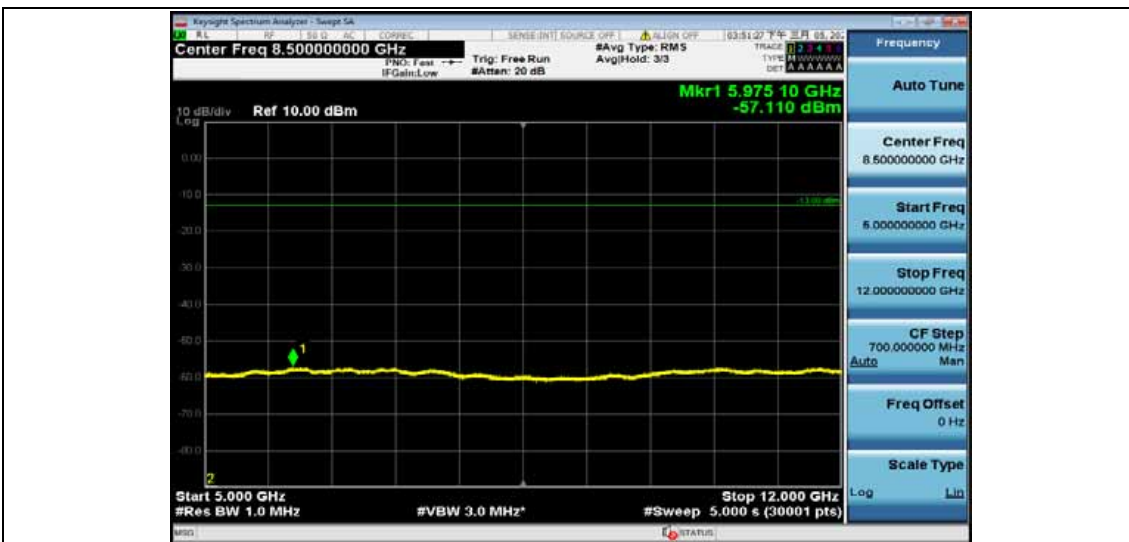

Band12-1.4MHz-16QAM-23173-1RB#0-Range4:12000~26500MHz

Band12-3MHz-QPSK-23025-1RB#0-Range1:30~1000MHz

Band12-3MHz-QPSK-23025-1RB#0-Range2:100~5000MHz

Band12-3MHz-QPSK-23025-1RB#0-Range3:5000~12000MHz

Band12-3MHz-QPSK-23025-1RB#0-Range4:12000~26500MHz