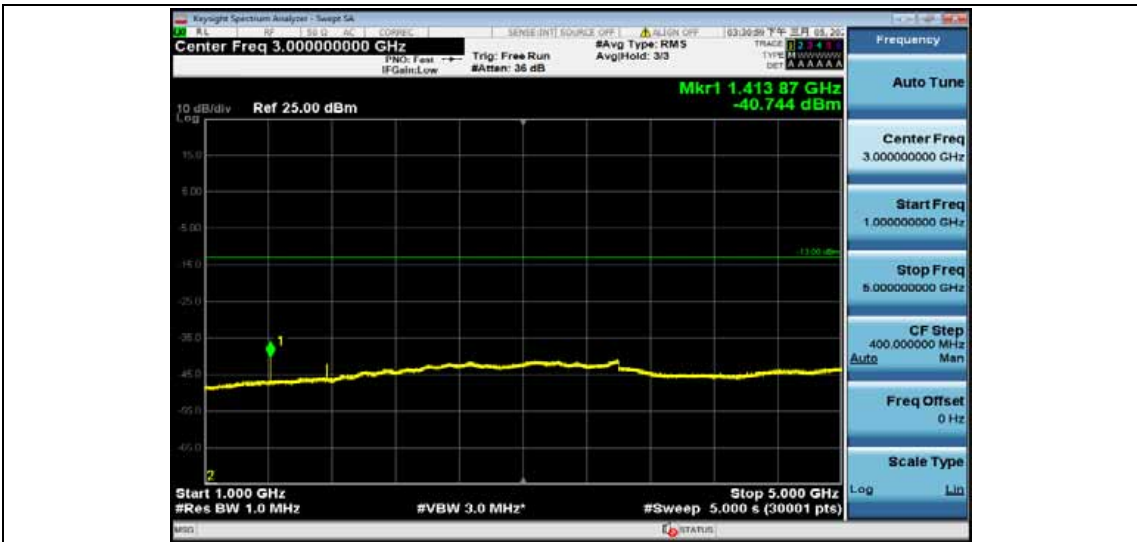

Band12-1.4MHz-16QAM-23095-1RB#0-Range2:1000~5000MHz