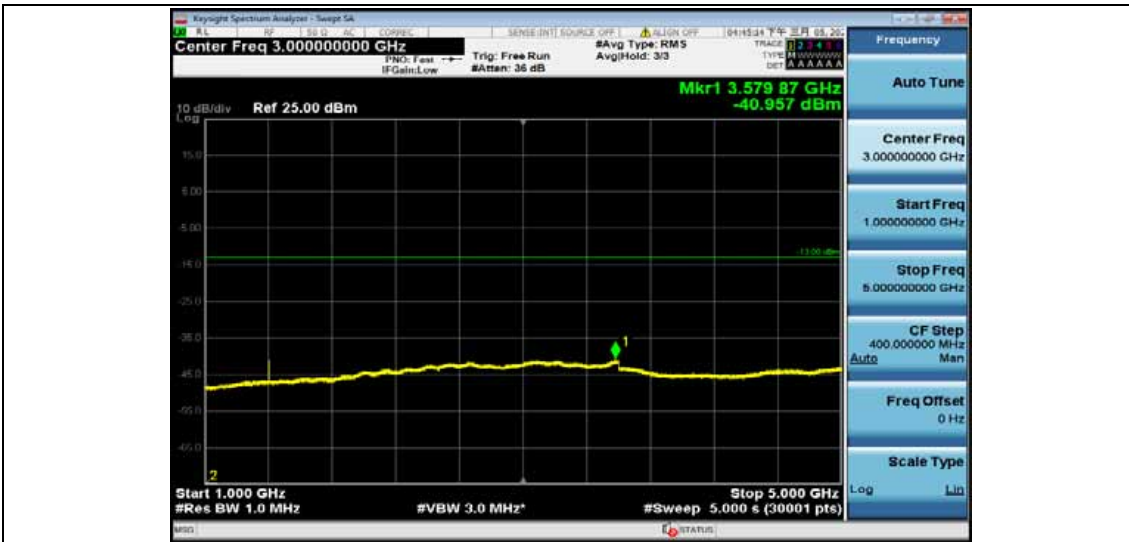

Band12-10MHz-16QAM-23095-1RB#0-Range2:1000~5000MHz