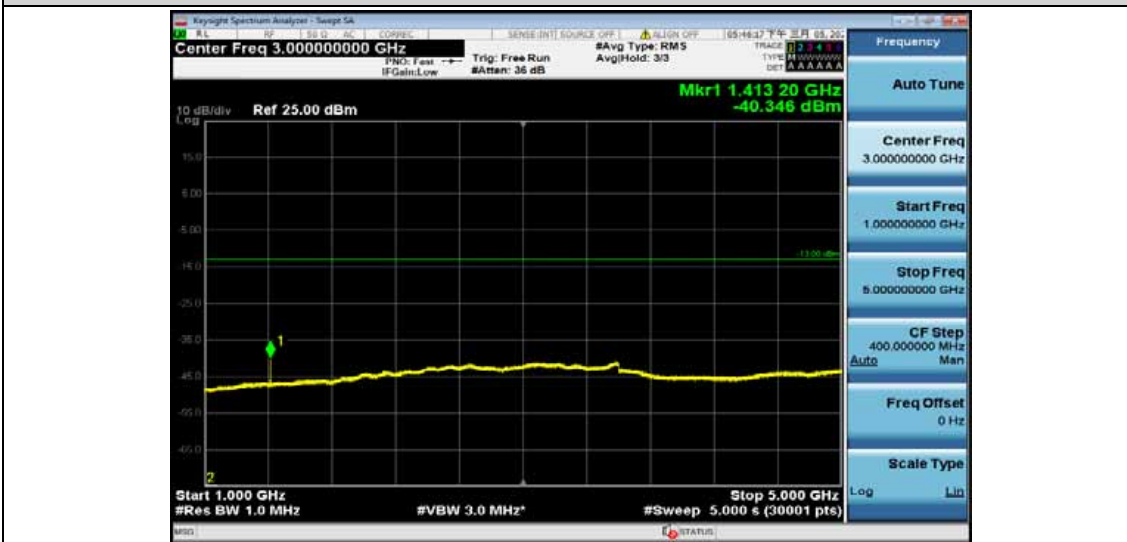

Band17-10MHz-16QAM-23800-1RB#0-Range2:1000~5000MHz