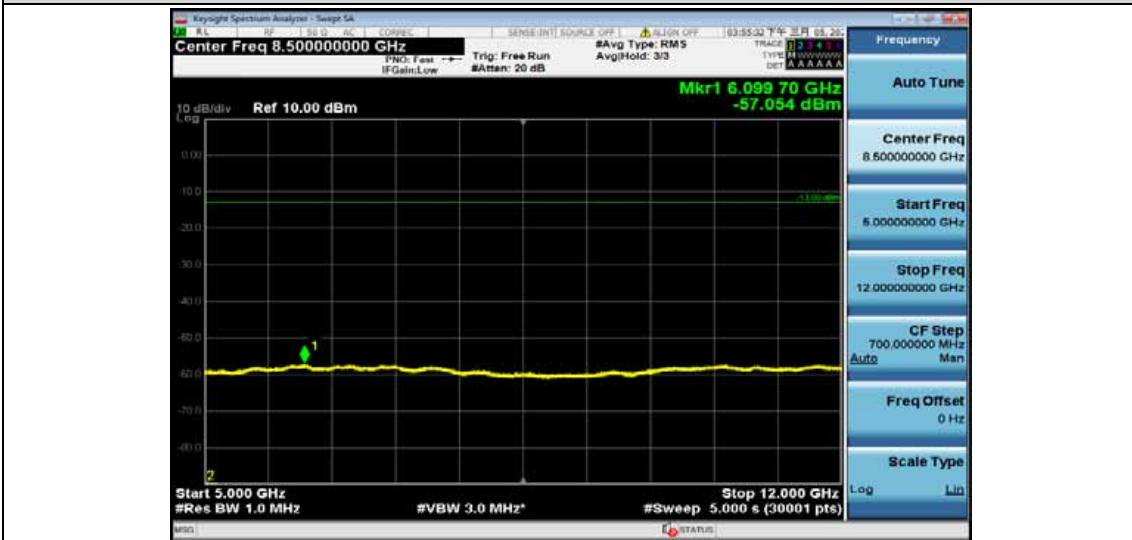

Band12-3MHz-16QAM-23025-1RB#0-Range3:5000~12000MHz

Band12-3MHz-16QAM-23025-1RB#0-Range4:12000~26500MHz

Band12-3MHz-16QAM-23095-1RB#0-Range1:30~1000MHz

Band12-3MHz-16QAM-23095-1RB#0-Range2:1000~5000MHz

Band12-3MHz-16QAM-23095-1RB#0-Range3:5000~12000MHz