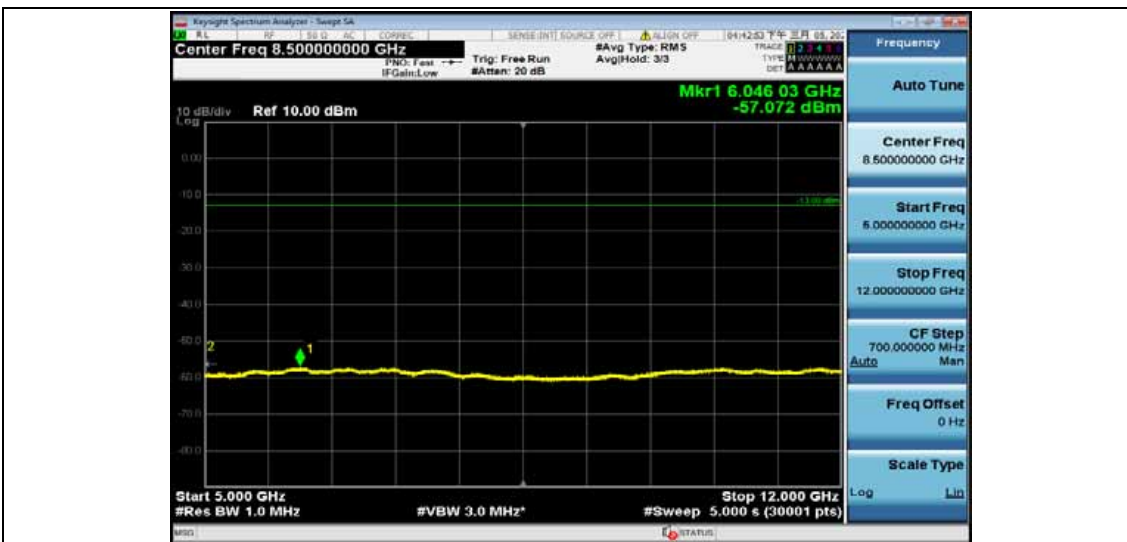

Band12-10MHz-QPSK-23130-1RB#0-Range4:12000~26500MHz

Band12-10MHz-16QAM-23060-1RB#0-Range1:30~1000MHz

Band12-10MHz-16QAM-23060-1RB#0-Range2:1000~5000MHz

Band12-10MHz-16QAM-23060-1RB#0-Range3:5000~12000MHz