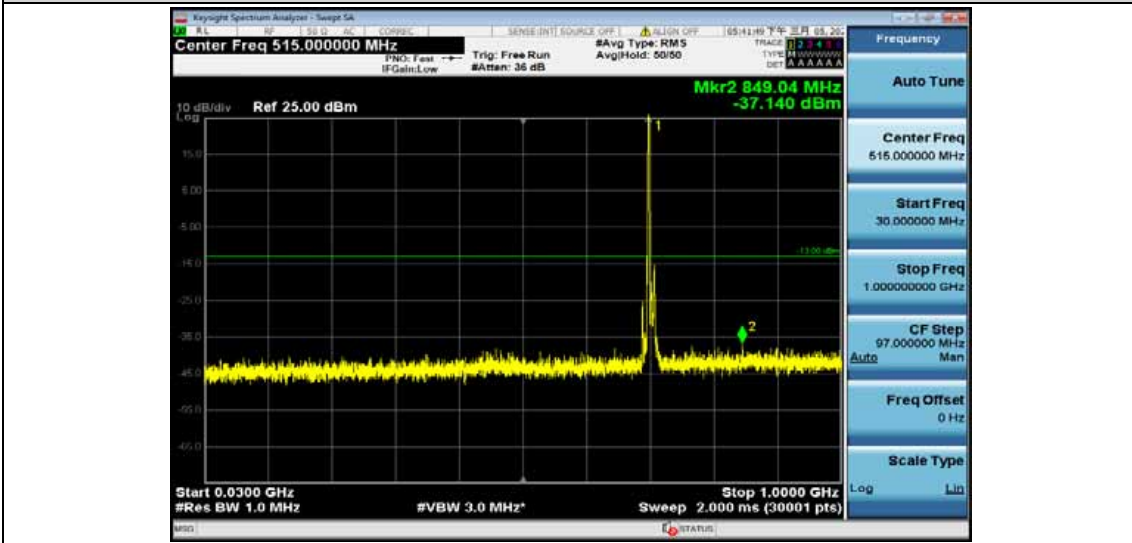

Band17-10MHz-QPSK-23780-1RB#0-Range1:30~1000MHz

Band17-10MHz-QPSK-23780-1RB#0-Range2:1000~5000MHz

Band17-10MHz-QPSK-23780-1RB#0-Range3:5000~12000MHz

Band17-10MHz-QPSK-23780-1RB#0-Range4:12000~26500MHz

Band17-10MHz-QPSK-23790-1RB#0-Range1:30~1000MHz