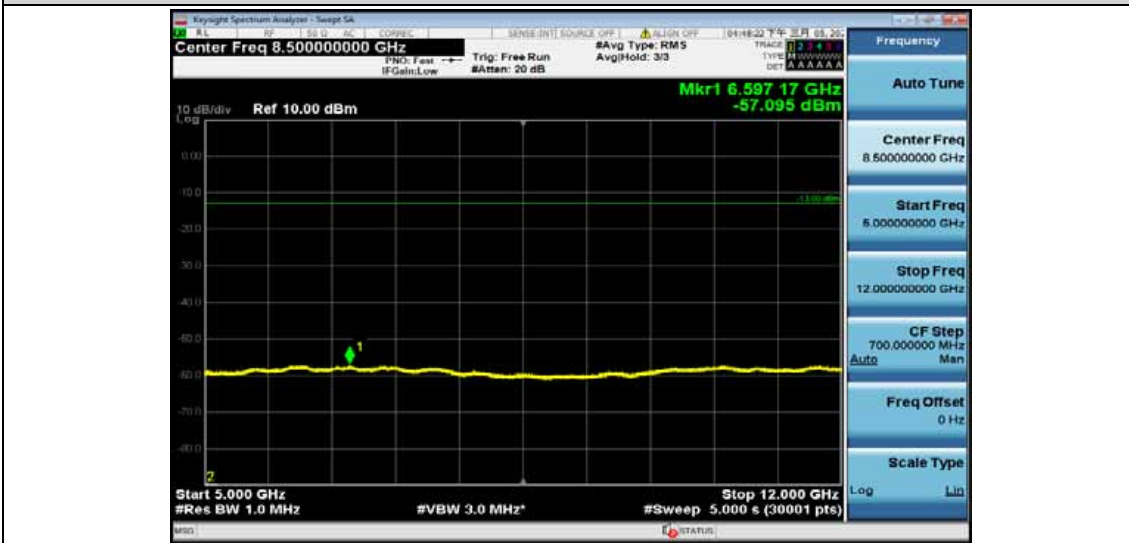

Band12-10MHz-16QAM-23095-1RB#0-Range4:12000~26500MHz

Band12-10MHz-16QAM-23130-1RB#0-Range1:30~1000MHz

Band12-10MHz-16QAM-23130-1RB#0-Range2:1000~5000MHz

Band12-10MHz-16QAM-23130-1RB#0-Range3:5000~12000MHz