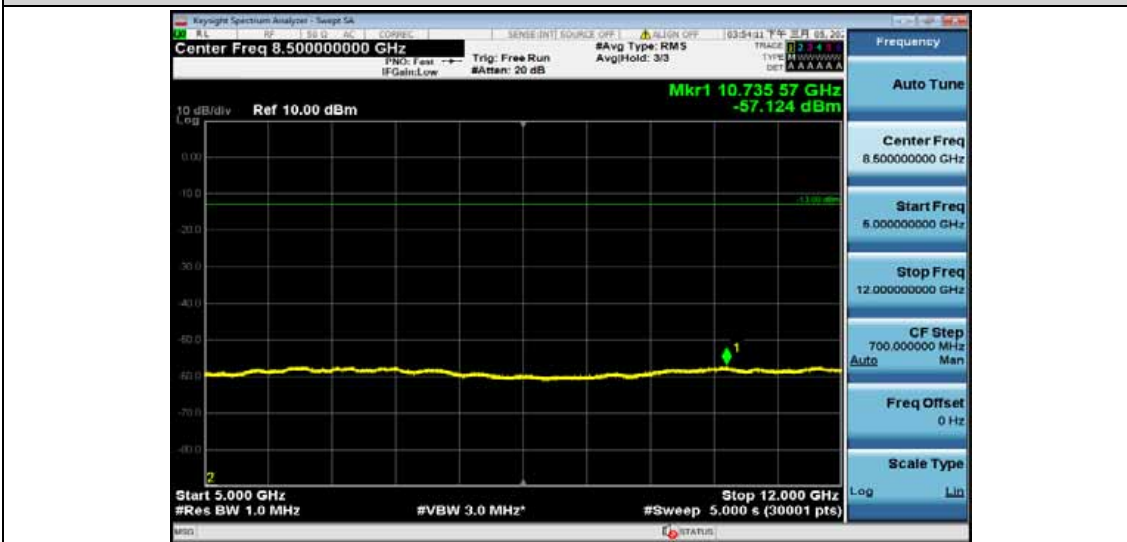

Band12-3MHz-QPSK-23095-1RB#0-Range3:5000~12000MHz