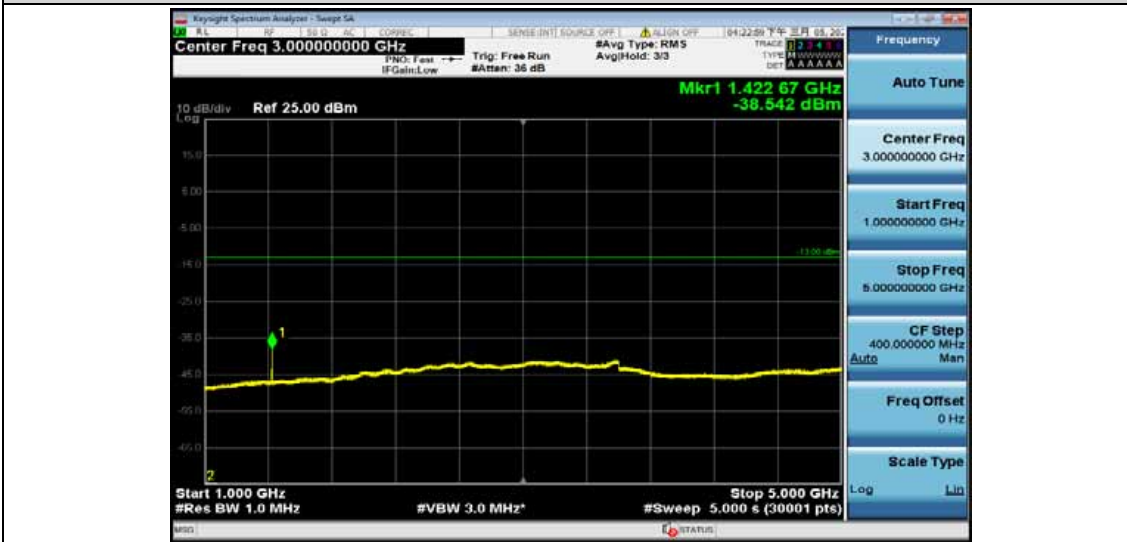

Band12-5MHz-16QAM-23155-1RB#0-Range2:1000~5000MHz