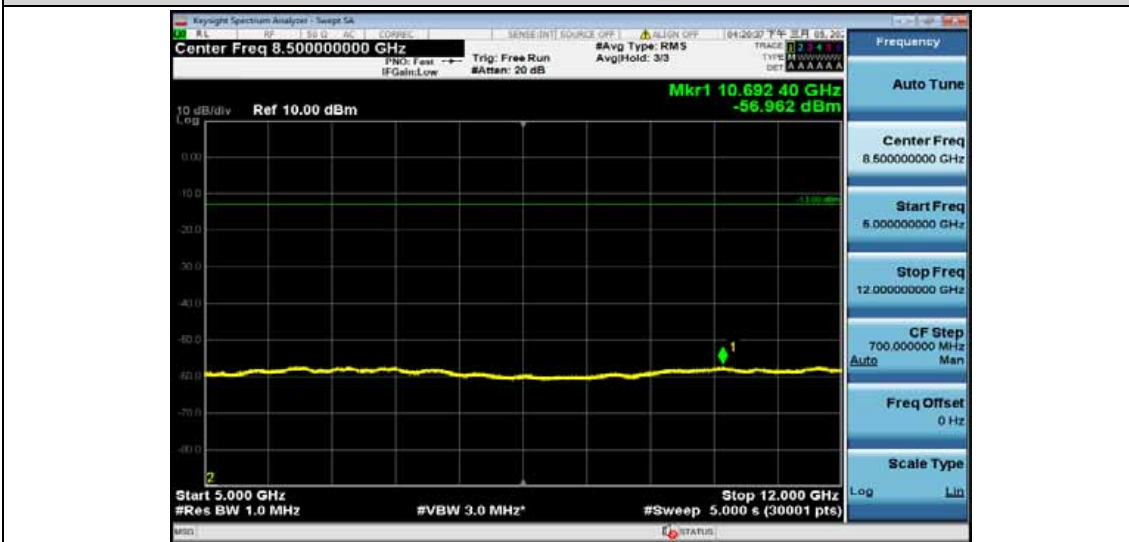

Band12-5MHz-16QAM-23035-1RB#0-Range4:12000~26500MHz

Band12-5MHz-16QAM-23095-1RB#0-Range1:30~1000MHz

Band12-5MHz-16QAM-23095-1RB#0-Range2:1000~5000MHz

Band12-5MHz-16QAM-23095-1RB#0-Range3:5000~12000MHz

Band12-5MHz-16QAM-23095-1RB#0-Range4:12000~26500MHz