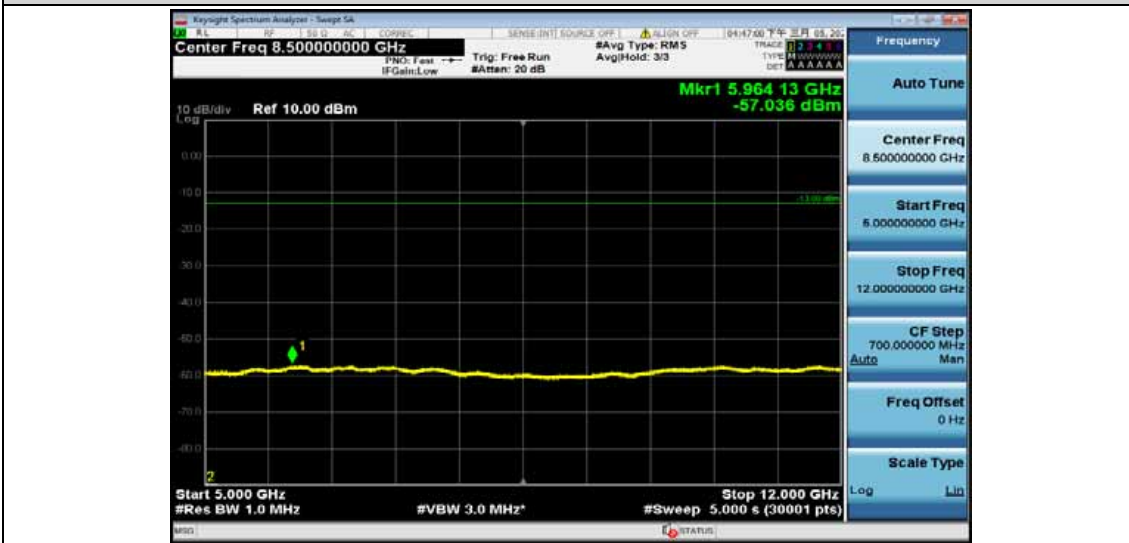

Band12-10MHz-QPSK-23095-1RB#0-Range3:5000~12000MHz

Band12-10MHz-QPSK-23095-1RB#0-Range4:12000~26500MHz

Band12-10MHz-QPSK-23130-1RB#0-Range1:30~1000MHz

Band12-10MHz-QPSK-23130-1RB#0-Range2:1000~5000MHz

Band12-10MHz-QPSK-23130-1RB#0-Range3:5000~12000MHz