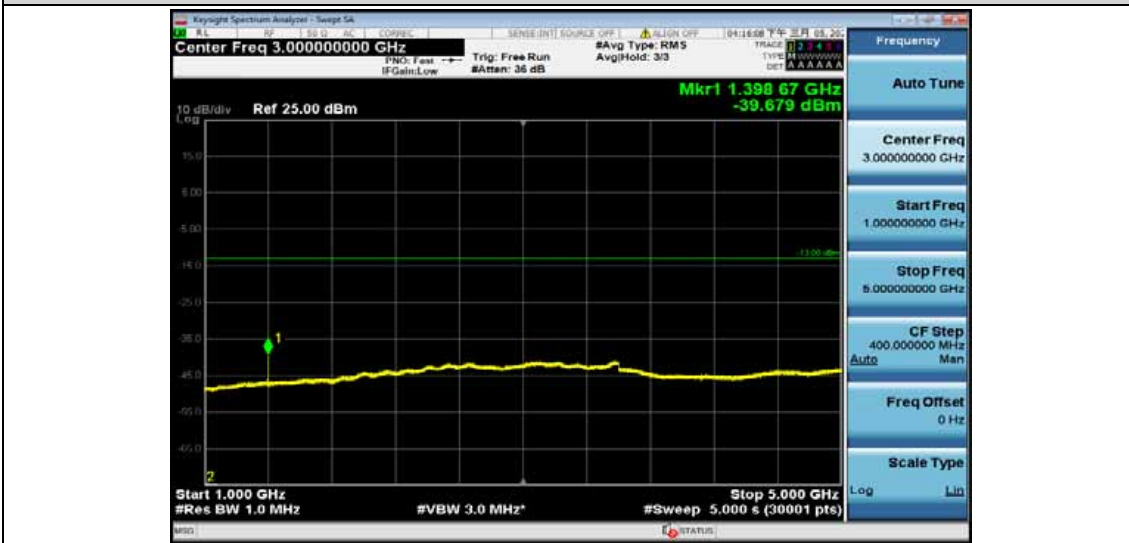

Band12-5MHz-QPSK-23035-1RB#0-Range1:30~1000MHz

Band12-5MHz-QPSK-23035-1RB#0-Range2:1000~5000MHz

Band12-5MHz-QPSK-23035-1RB#0-Range3:5000~12000MHz

Band12-5MHz-QPSK-23035-1RB#0-Range4:12000~26500MHz

Band12-5MHz-QPSK-23095-1RB#0-Range1:30~1000MHz