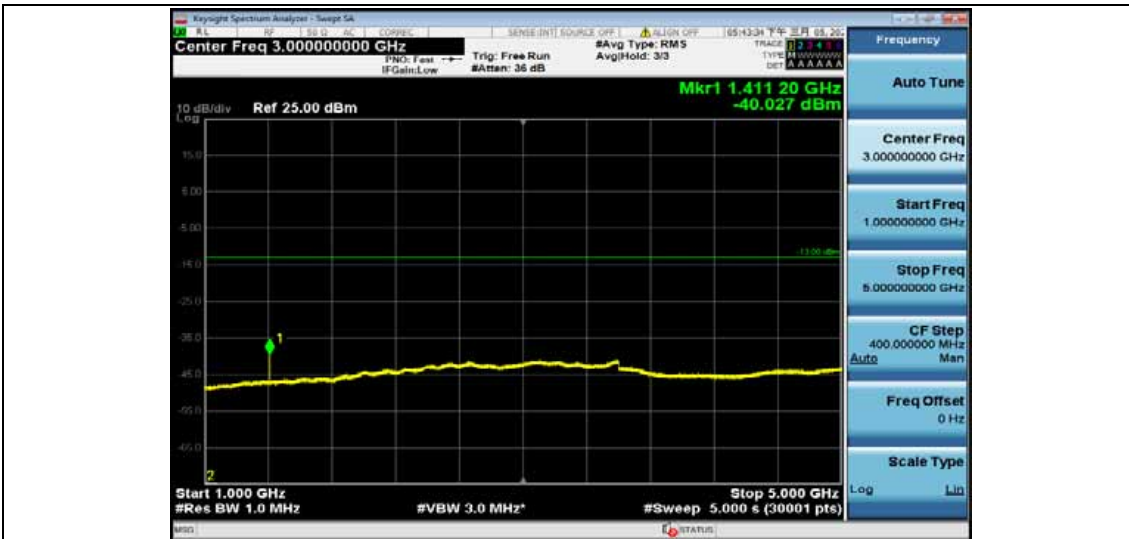

Band17-10MHz-16QAM-23790-1RB#0-Range2:1000~5000MHz