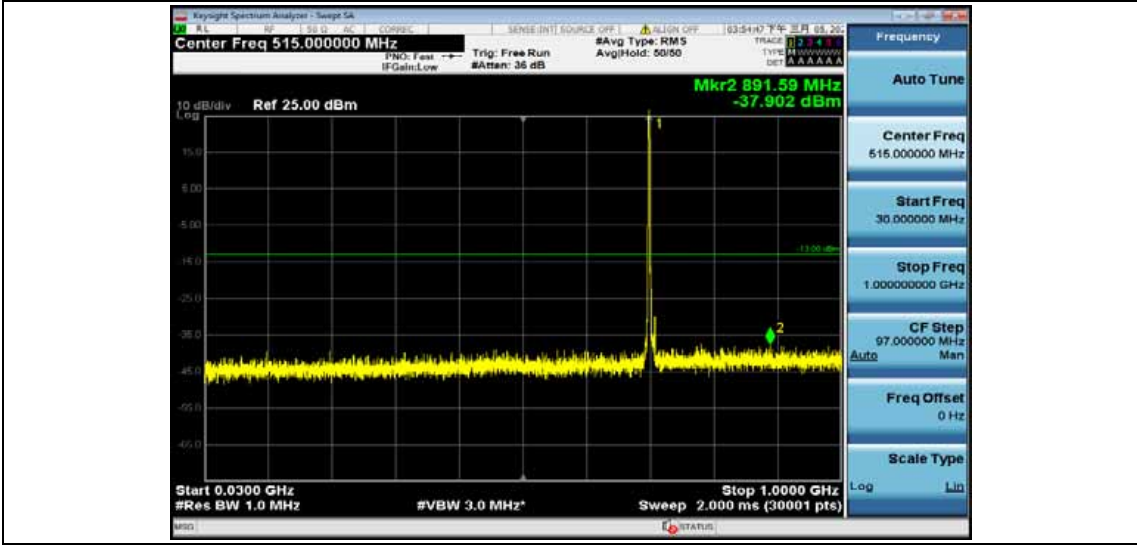

Band12-3MHz-16QAM-23095-1RB#0-Range1:30~1000MHz