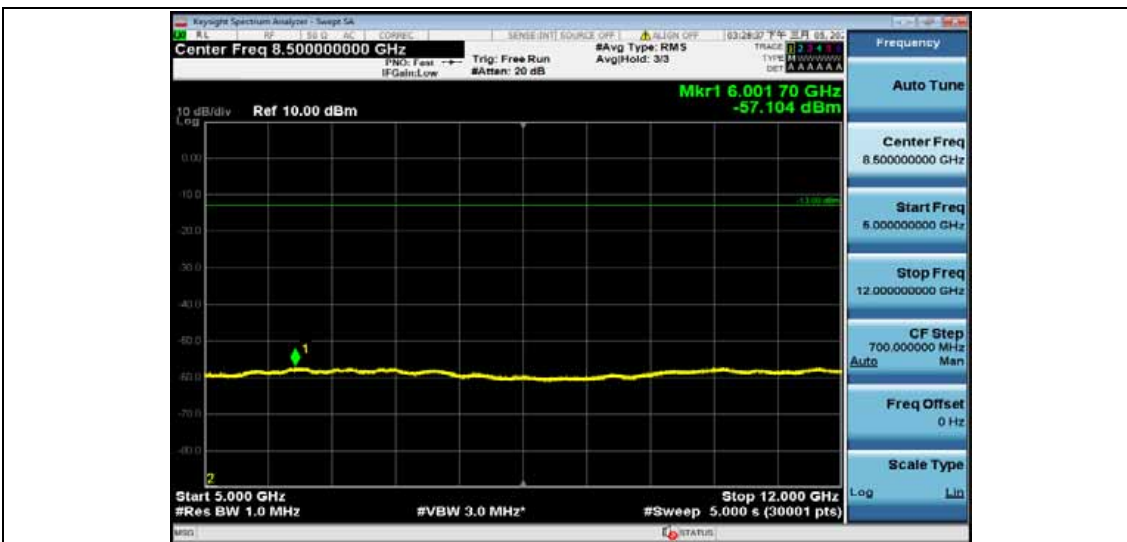

Band12-1.4MHz-QPSK-23173-1RB#0-Range4:12000~26500MHz

Band12-1.4MHz-16QAM-23017-1RB#0-Range1:30~100MHz

Band12-1.4MHz-16QAM-23017-1RB#0-Range2:1000~5000MHz

Band12-1.4MHz-16QAM-23017-1RB#0-Range3:5000~12000MHz