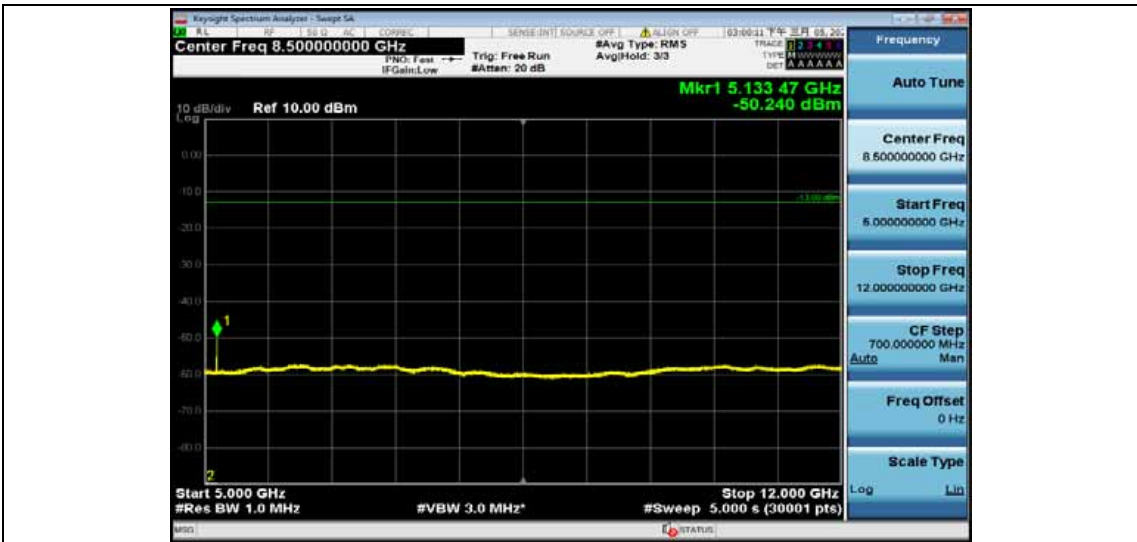

Band4-20MHz-16QAM-20050-1RB#0-Range3:5000~12000MHz