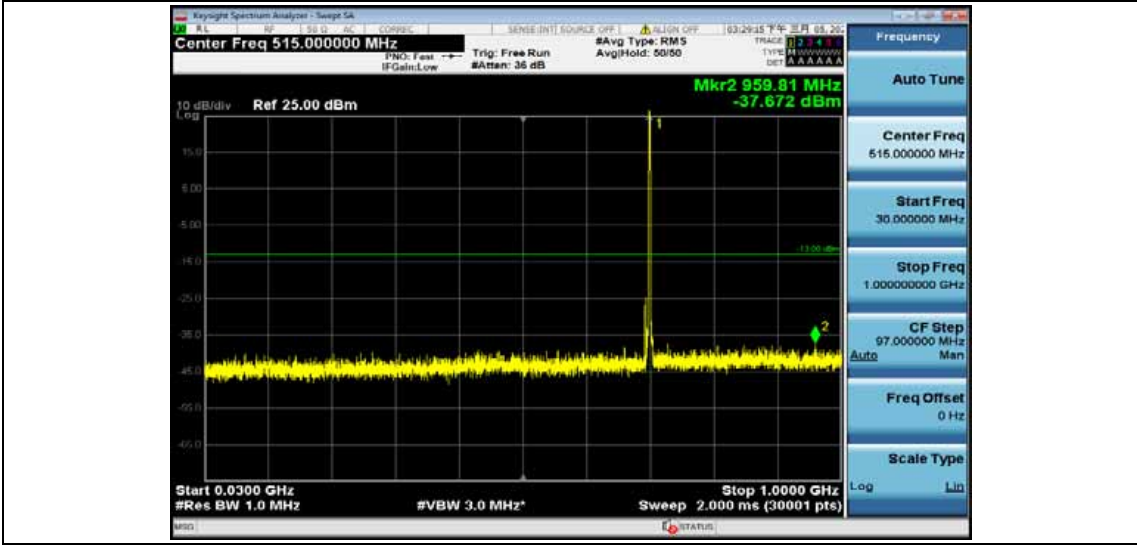

Band12-1.4MHz-QPSK-23095-1RB#0-Range1:30~1000MHz