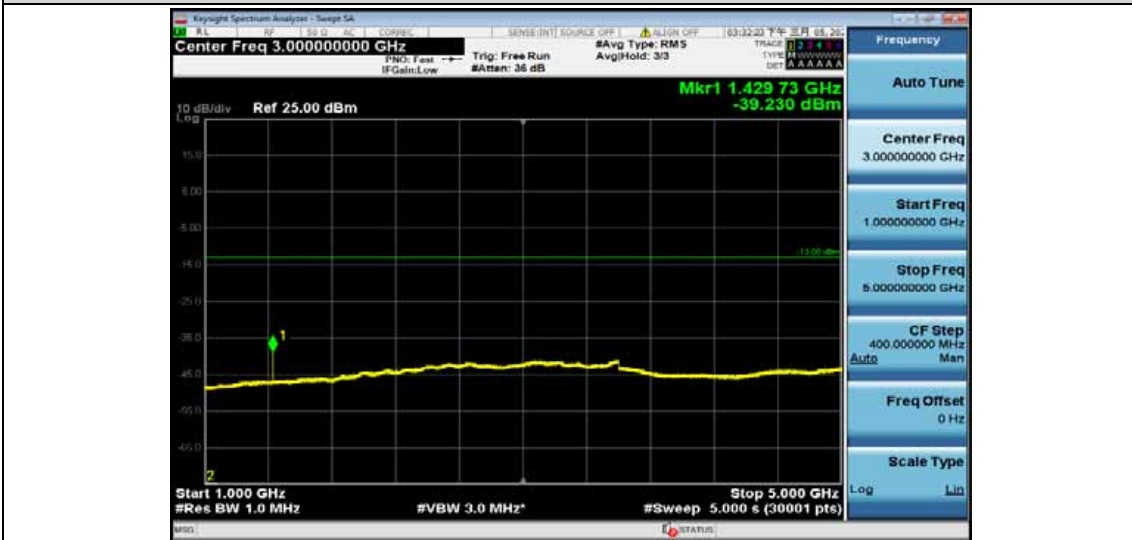

Band12-1.4MHz-QPSK-23173-1RB#0-Range2:1000~5000MHz