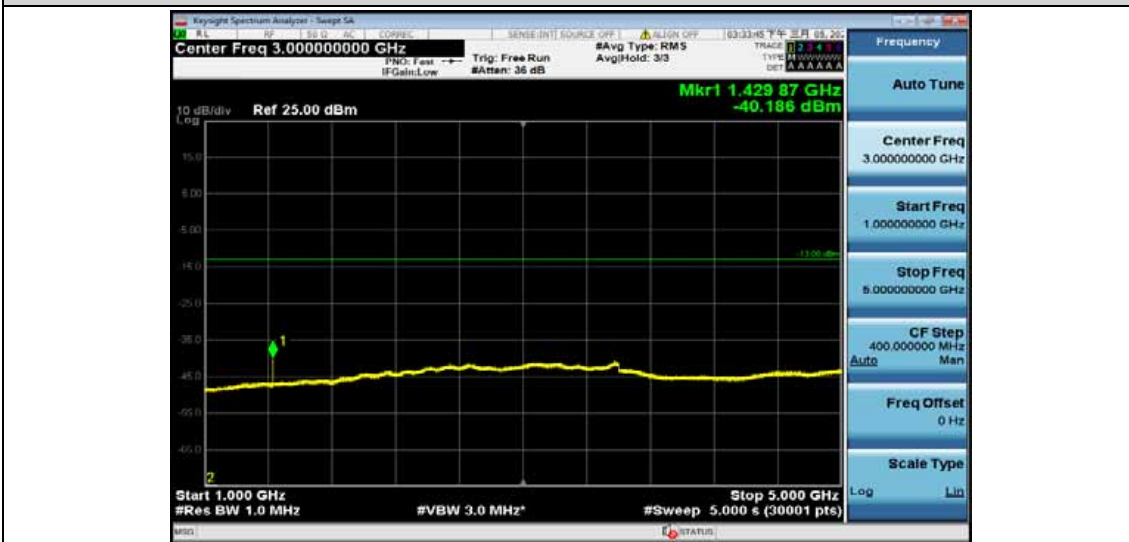

Band12-1.4MHz-16QAM-23173-1RB#0-Range2:1000~5000MHz