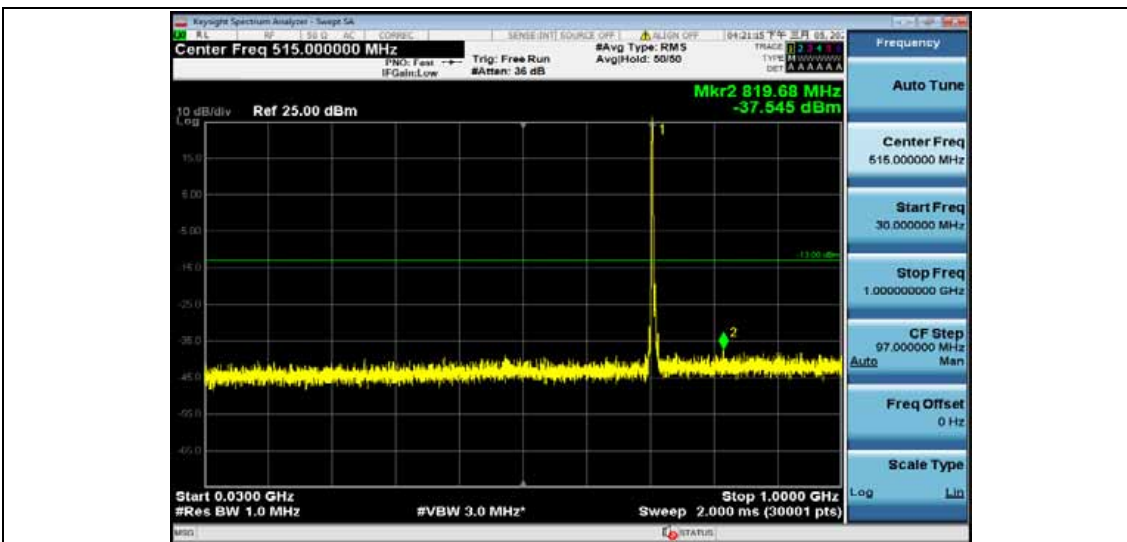

Band12-5MHz-QPSK-23095-1RB#0-Range2:1000~5000MHz

Band12-5MHz-QPSK-23095-1RB#0-Range3:5000~12000MHz

Band12-5MHz-QPSK-23095-1RB#0-Range4:12000~26500MHz

Band12-5MHz-QPSK-23155-1RB#0-Range1:30~1000MHz

Band12-5MHz-QPSK-23155-1RB#0-Range2:1000~5000MHz