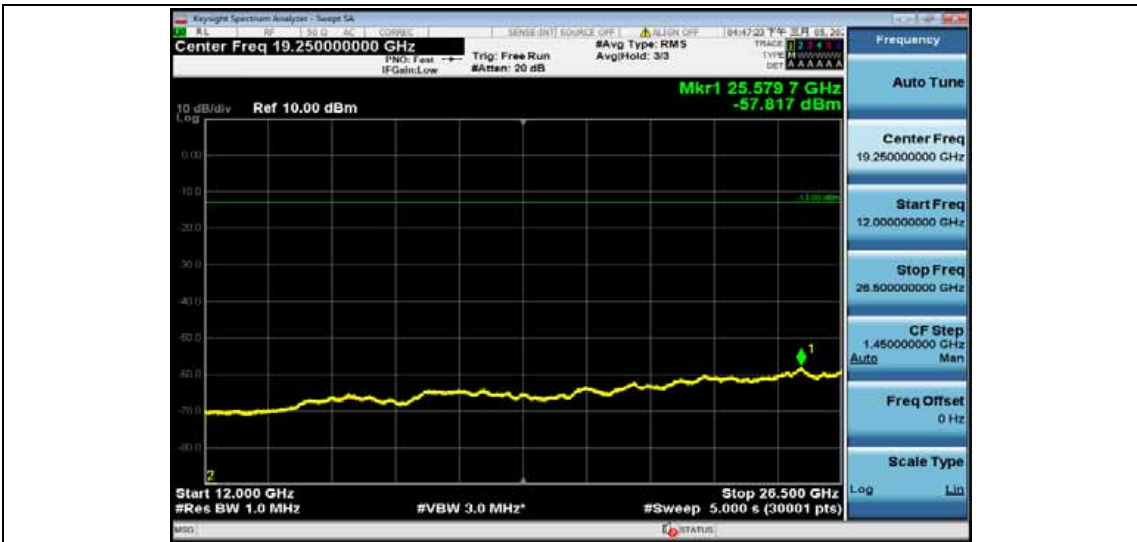

Band12-10MHz-QPSK-23130-1RB#0-Range4:12000~26500MHz