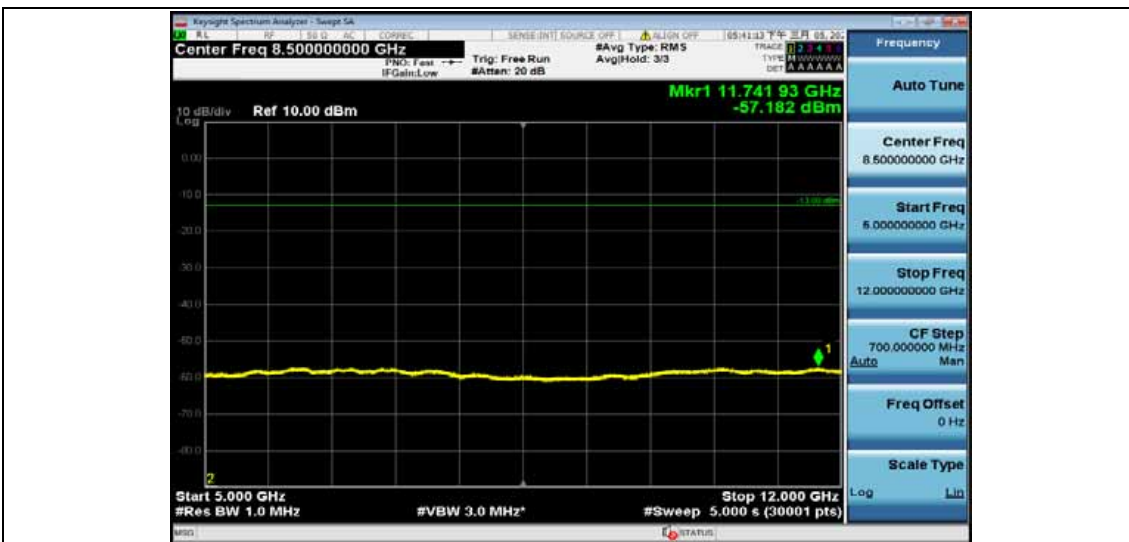

Band17-10MHz-QPSK-23800-1RB#0-Range3:5000~12000MHz

Band17-10MHz-QPSK-23800-1RB#0-Range4:12000~26500MHz

Band17-10MHz-16QAM-23780-1RB#0-Range1:30~1000MHz

Band17-10MHz-16QAM-23780-1RB#0-Range2:1000~5000MHz

Band17-10MHz-16QAM-23780-1RB#0-Range3:5000~12000MHz