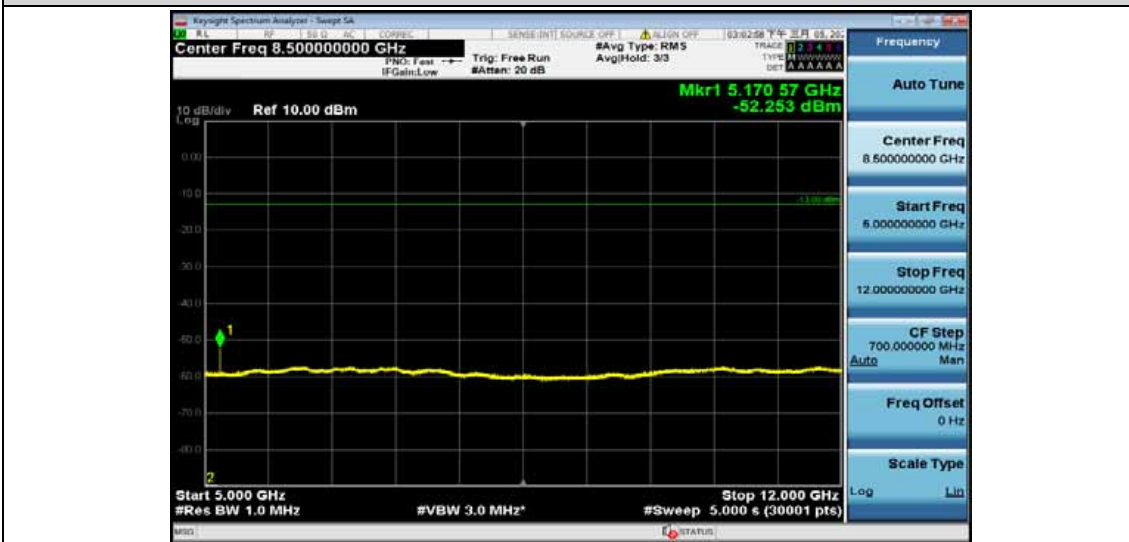

Band4-20MHz-16QAM-20175-1RB#0-Range3:5000~12000MHz