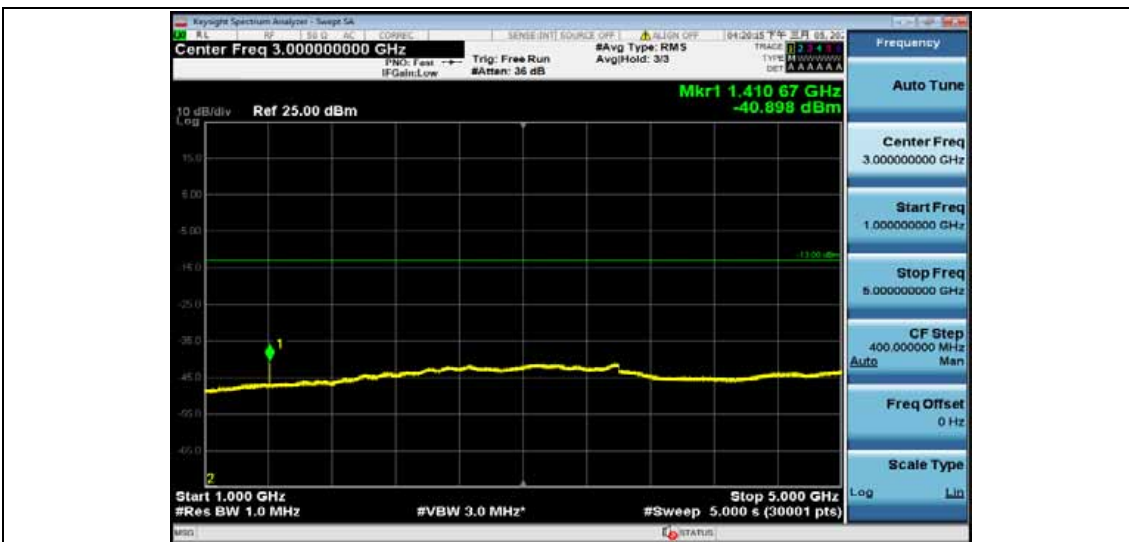

Band12-5MHz-16QAM-23095-1RB#0-Range2:1000~5000MHz