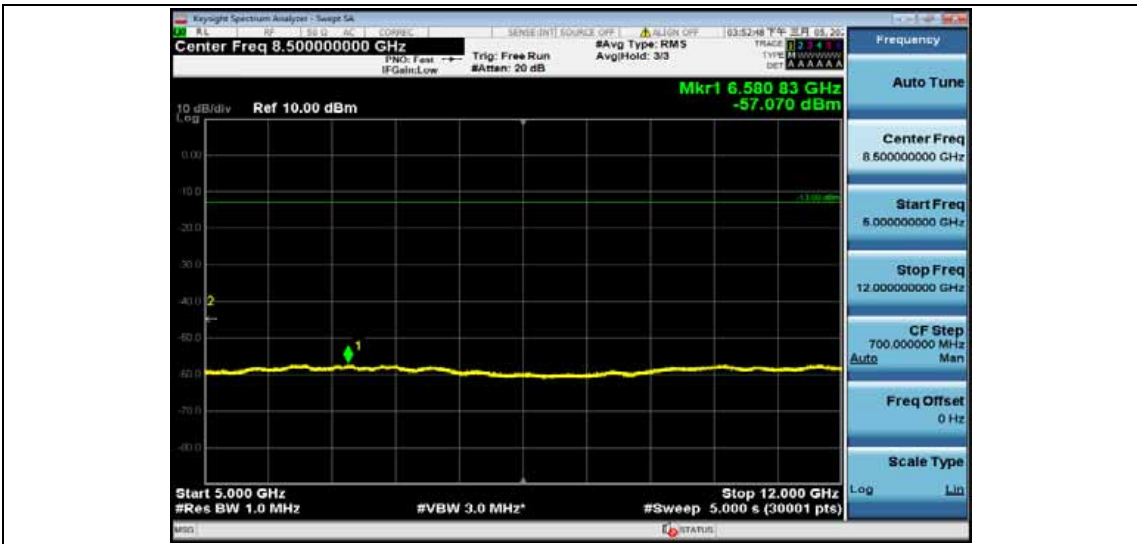

Band12-3MHz-16QAM-23025-1RB#0-Range3:5000~12000MHz