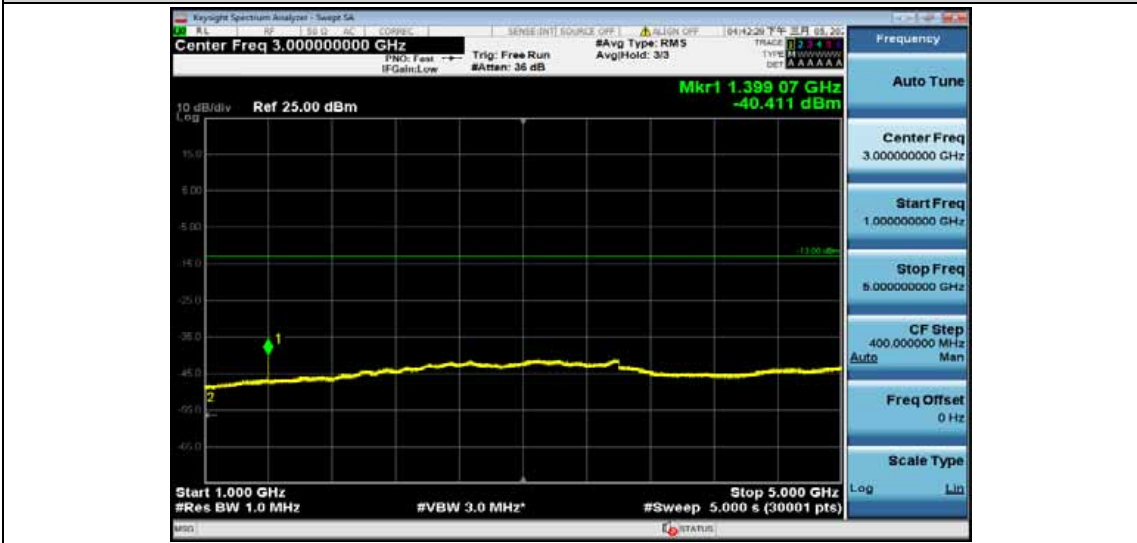

Band12-10MHz-16QAM-23060-1RB#0-Range2:1000~5000MHz