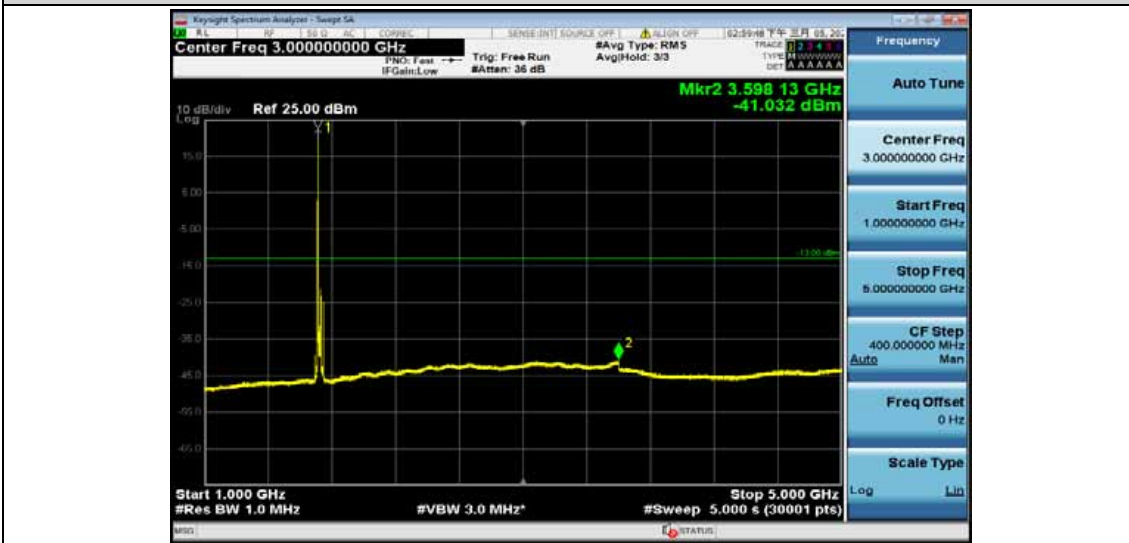

Band4-20MHz-16QAM-20050-1RB#0-Range2:1000~5000MHz