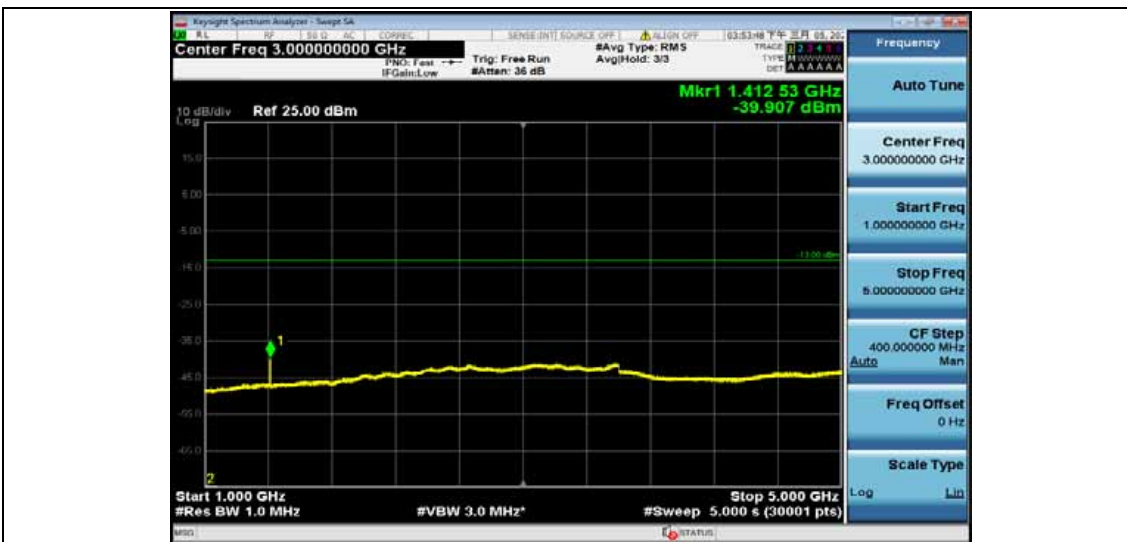

Band12-3MHz-QPSK-23095-1RB#0-Range2:1000~5000MHz