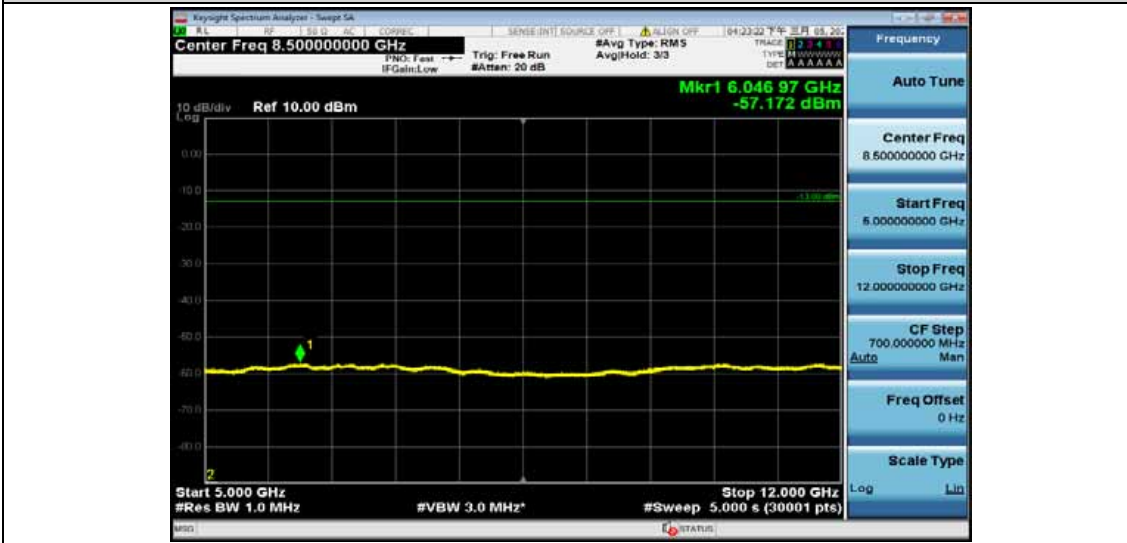

Band12-5MHz-16QAM-23155-1RB#0-Range3:5000~12000MHz