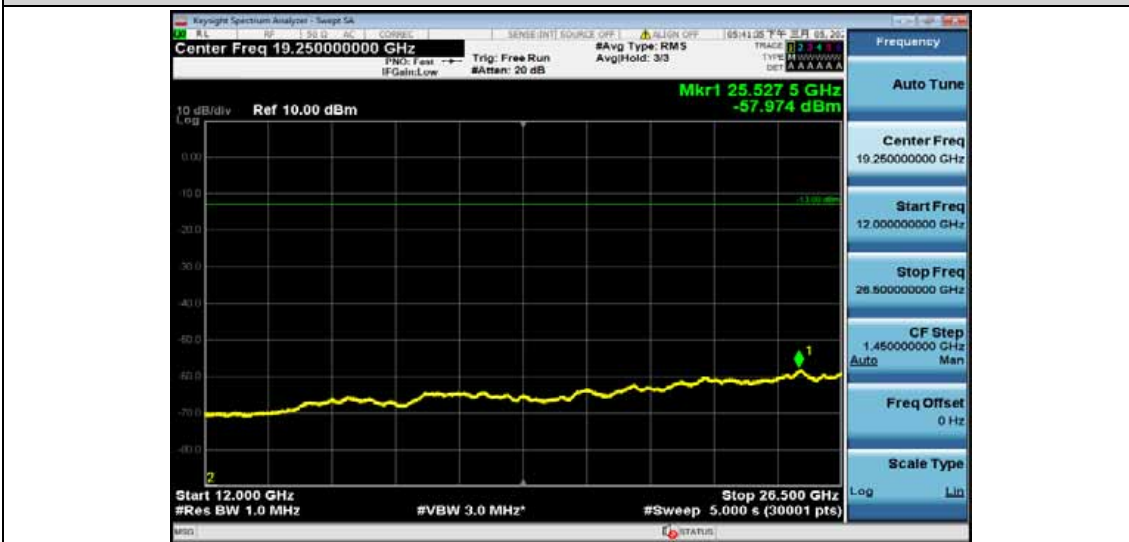

Band17-10MHz-16QAM-23780-1RB#0-Range4:12000~26500MHz