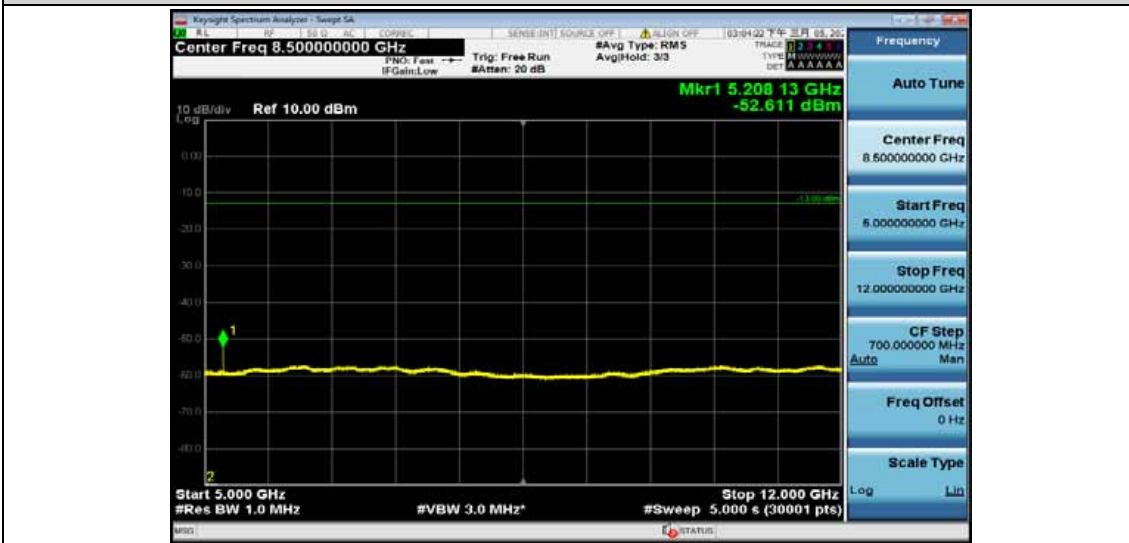

Band4-20MHz-QPSK-20300-1RB#0-Range3:5000~12000MHz