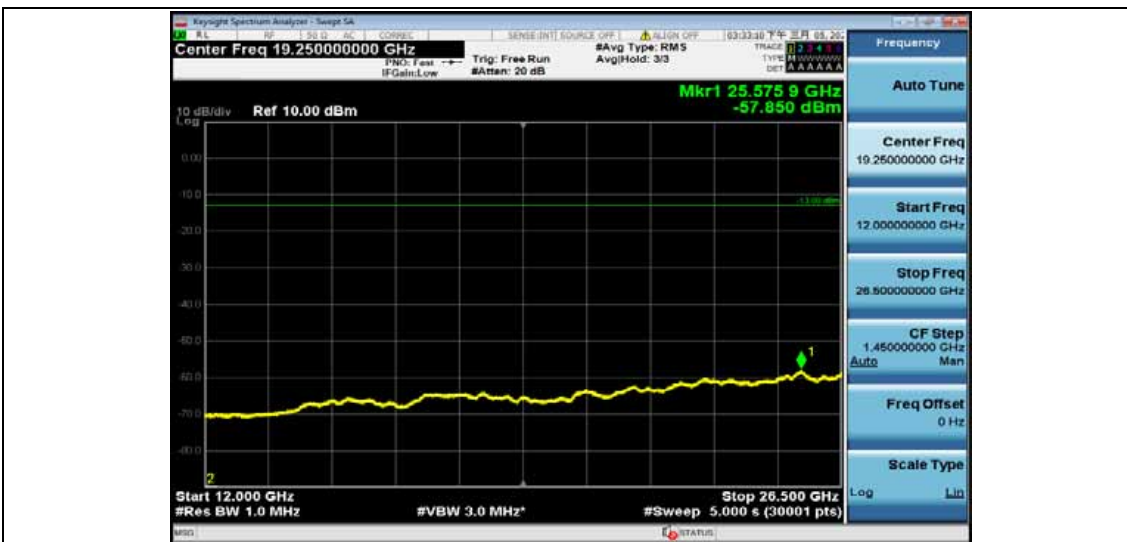

Band12-1.4MHz-QPSK-23173-1RB#0-Range4:12000~26500MHz