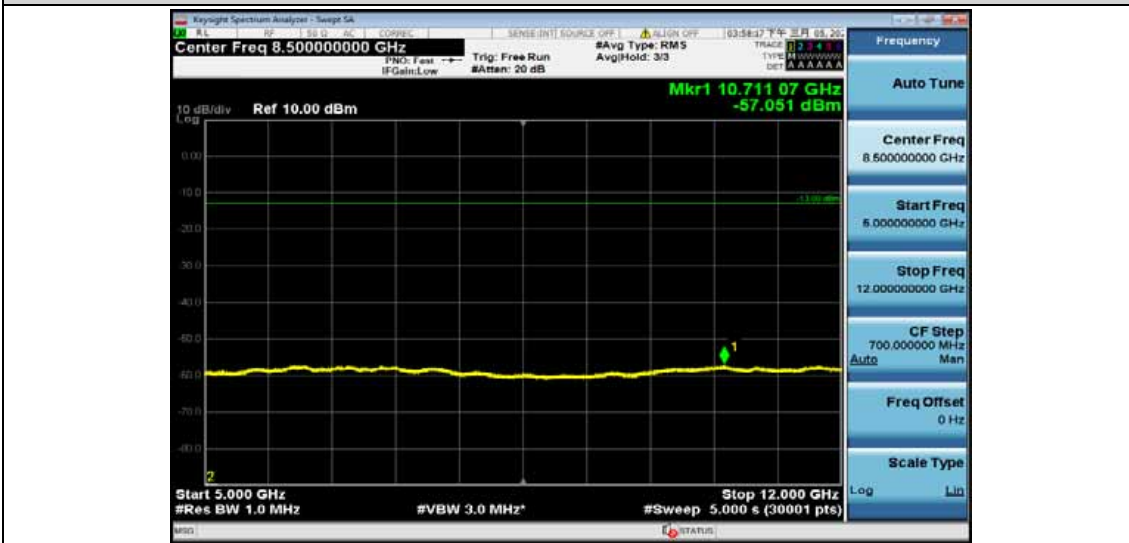

Band12-3MHz-16QAM-23165-1RB#0-Range3:5000~12000MHz