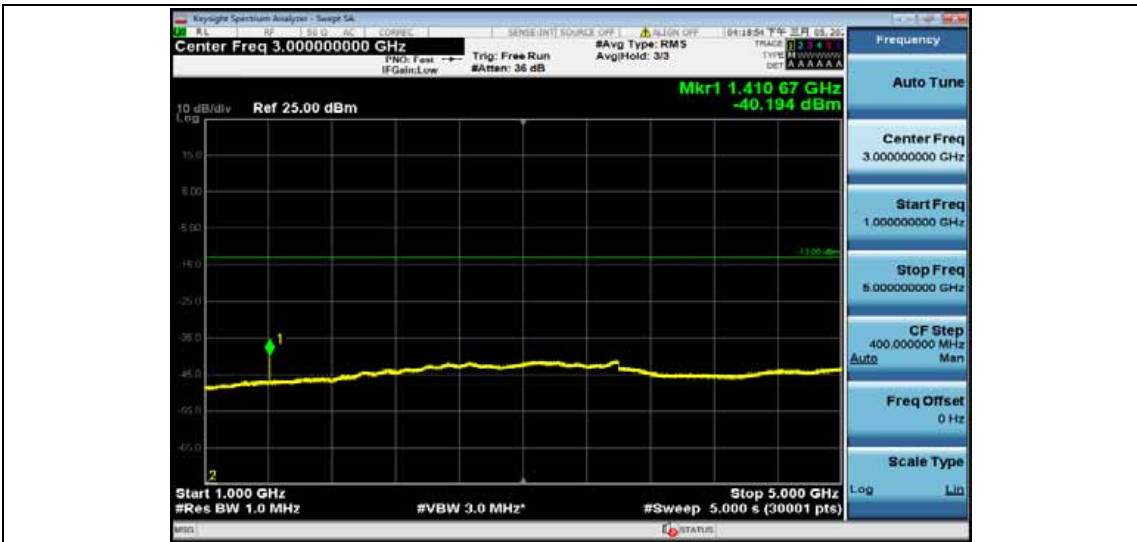

Band12-5MHz-QPSK-23095-1RB#0-Range2:1000~5000MHz