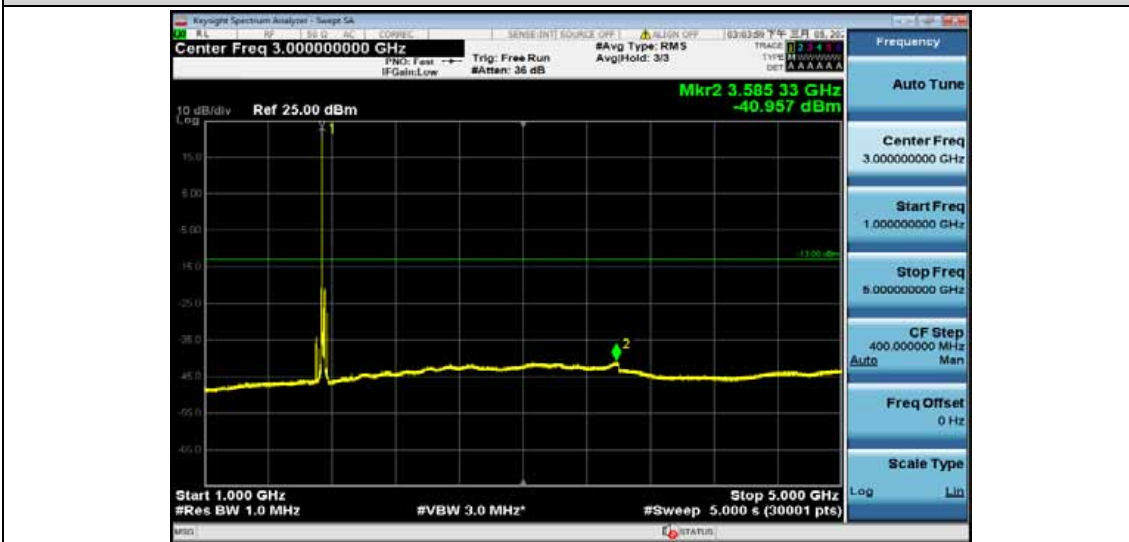

Band4-20MHz-QPSK-20300-1RB#0-Range2:1000~5000MHz