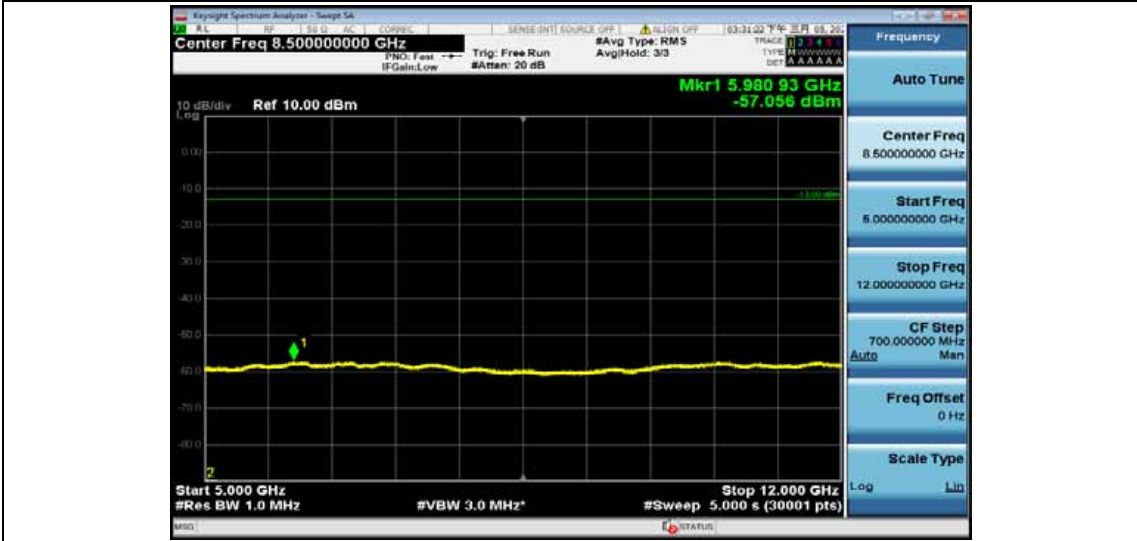

Band12-1.4MHz-16QAM-23017-1RB#0-Range4:12000~26500MHz

Band12-1.4MHz-16QAM-23095-1RB#0-Range1:30~1000MHz

Band12-1.4MHz-16QAM-23095-1RB#0-Range2:1000~5000MHz

Band12-1.4MHz-16QAM-23095-1RB#0-Range3:5000~12000MHz