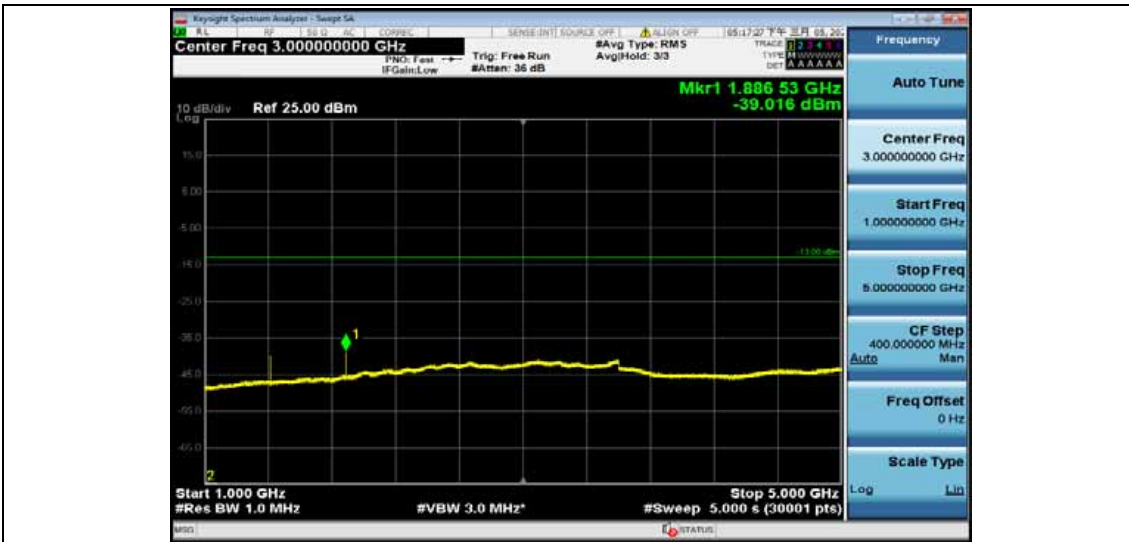

Band17-5MHz-QPSK-23790-1RB#0-Range2:1000~5000MHz