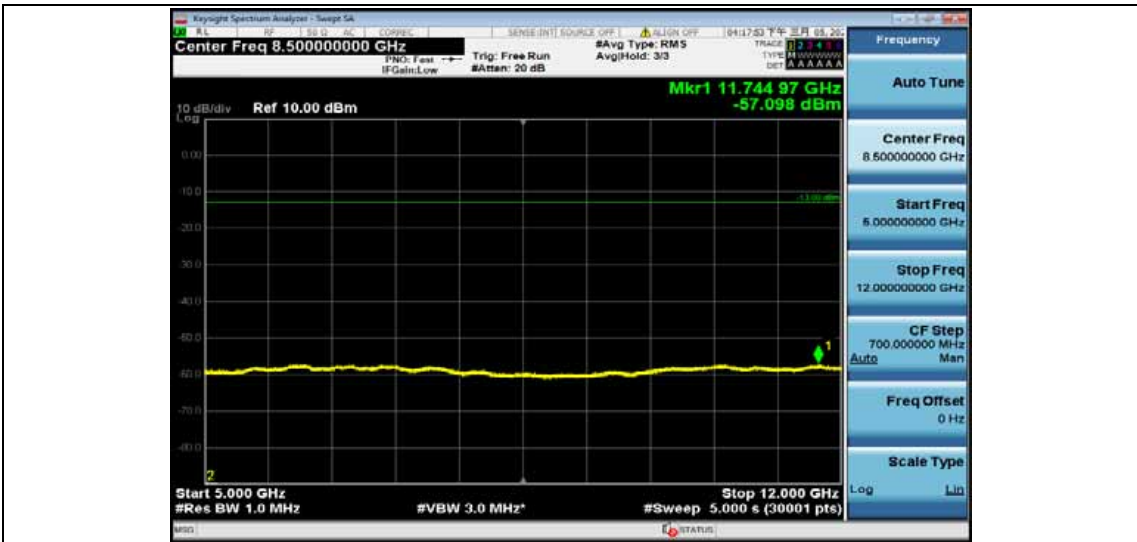

Band12-5MHz-QPSK-23155-1RB#0-Range3:5000~12000MHz

Band12-5MHz-QPSK-23155-1RB#0-Range4:12000~26500MHz

Band12-5MHz-16QAM-23035-1RB#0-Range1:30~1000MHz

Band12-5MHz-16QAM-23035-1RB#0-Range2:1000~5000MHz

Band12-5MHz-16QAM-23035-1RB#0-Range3:5000~12000MHz