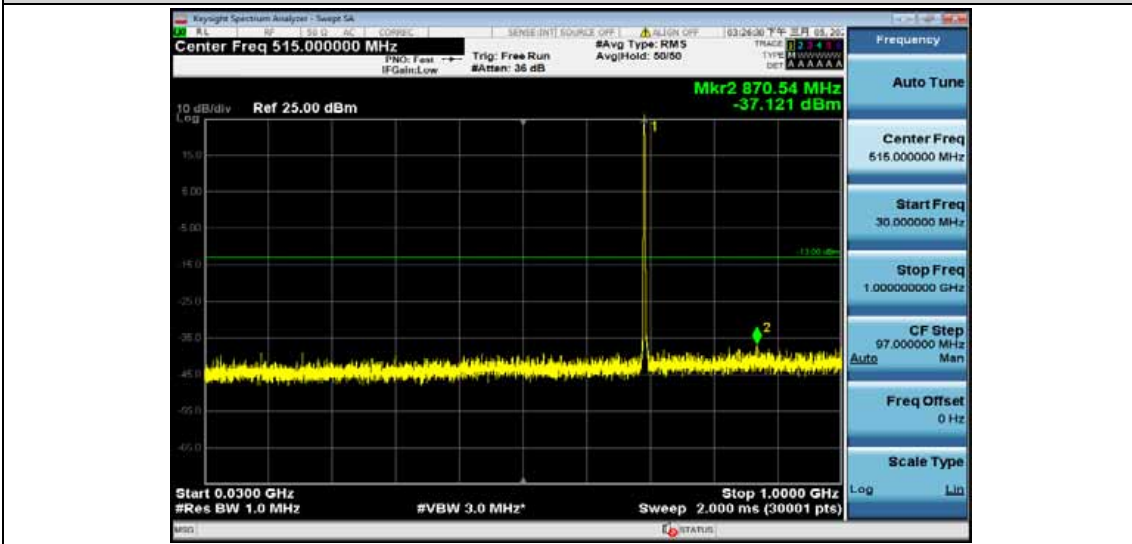

Band12-1.4MHz-QPSK-23017-1RB#0-Range1:30~1000MHz