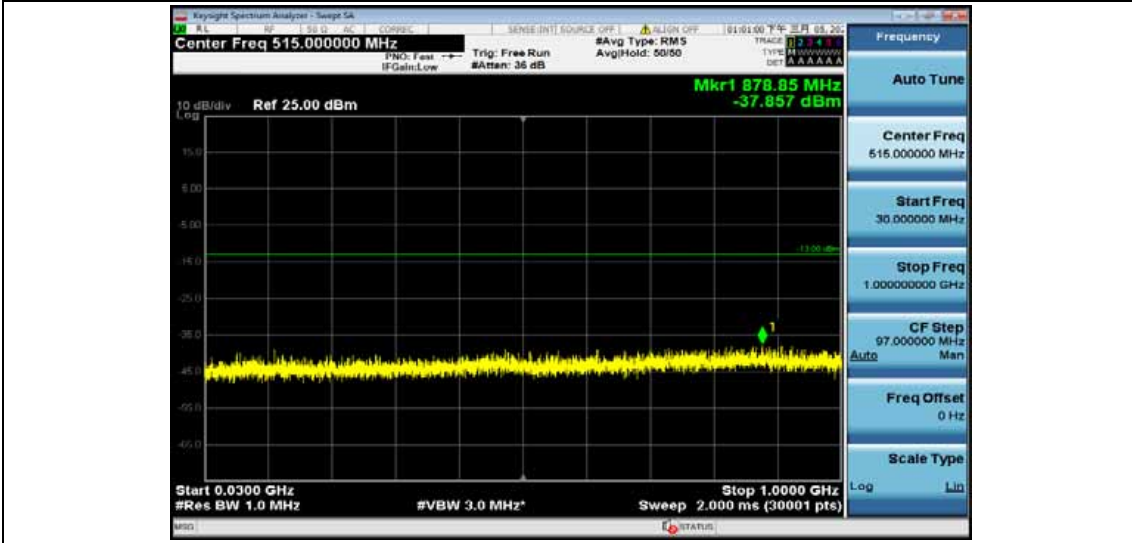

Band4-5MHz-16QAM-20175-1RB#0-Range1:30~1000MHz

Band4-5MHz-16QAM-20175-1RB#0-Range2:1000~5000MHz