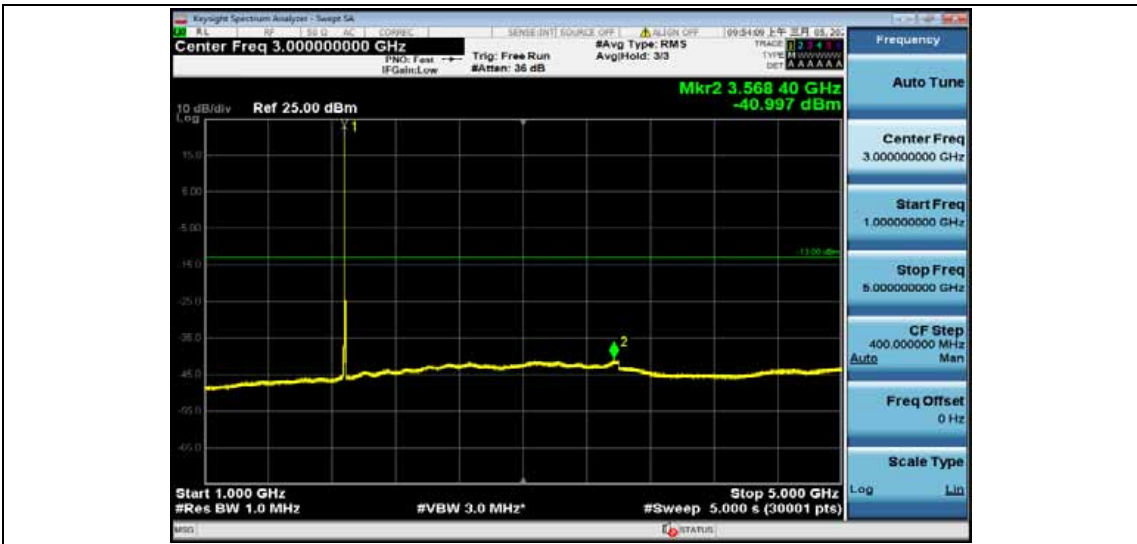

Band2-5MHz-16QAM-18625-1RB#0-Range2:1000~5000MHz

Band2-5MHz-16QAM-18625-1RB#0-Range3:5000~12000MHz

Band2-5MHz-16QAM-18625-1RB#0-Range4:12000~26500MHz

Band2-5MHz-16QAM-18900-1RB#0-Range1:30~1000MHz

Band2-5MHz-16QAM-18900-1RB#0-Range2:1000~5000MHz