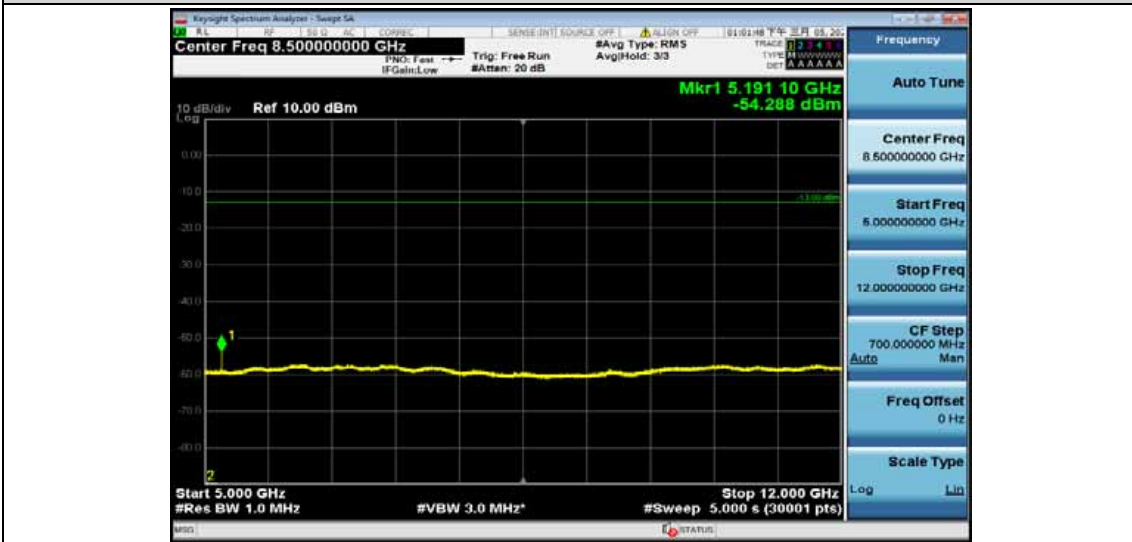

Band4-5MHz-16QAM-20175-1RB#0-Range3:5000~12000MHz

Band4-5MHz-16QAM-20175-1RB#0-Range4:12000~26500MHz