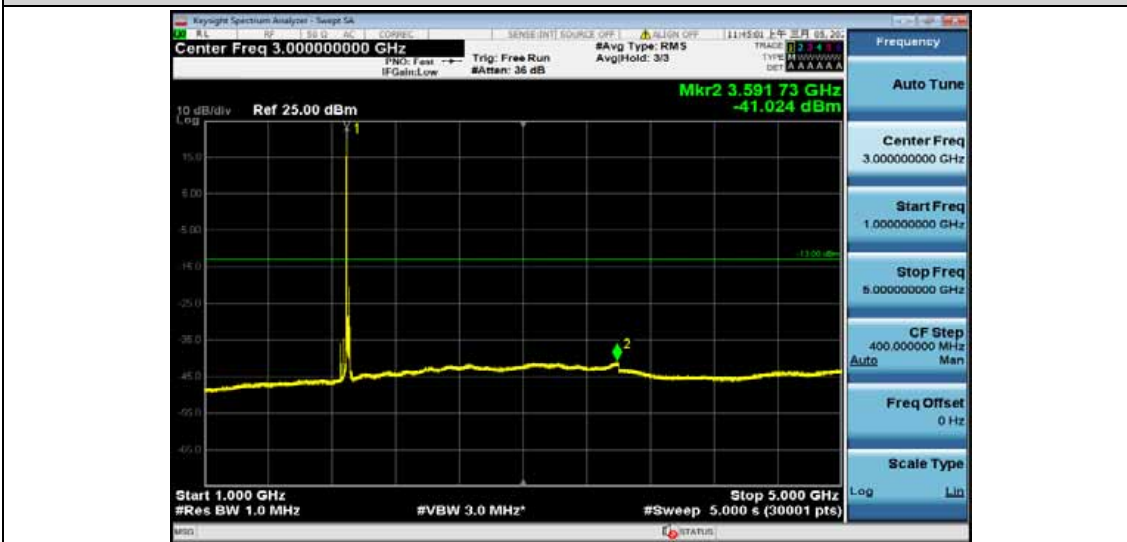

Band2-20MHz-QPSK-18900-1RB#0-Range3:5000~12000MHz

Band2-20MHz-QPSK-18900-1RB#0-Range4:12000~26500MHz

Band2-20MHz-QPSK-19100-1RB#0-Range1:30~1000MHz

Band2-20MHz-QPSK-19100-1RB#0-Range2:1000~5000MHz

Band2-20MHz-QPSK-19100-1RB#0-Range3:5000~12000MHz