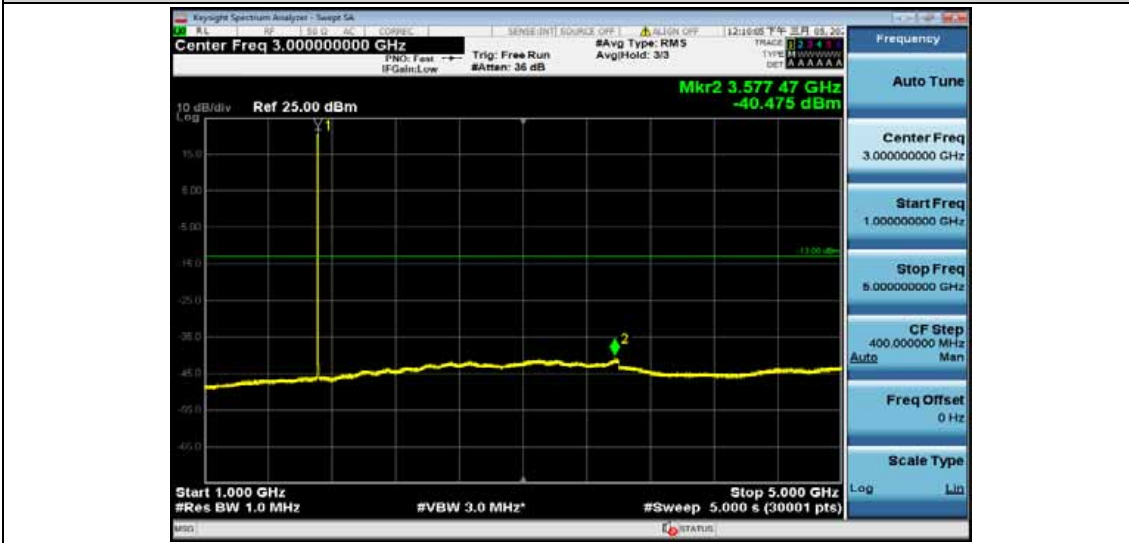

Band4-1.4MHz-16QAM-19957-1RB#0-Range2:1000~5000MHz

Band4-1.4MHz-16QAM-19957-1RB#0-Range3:5000~12000MHz