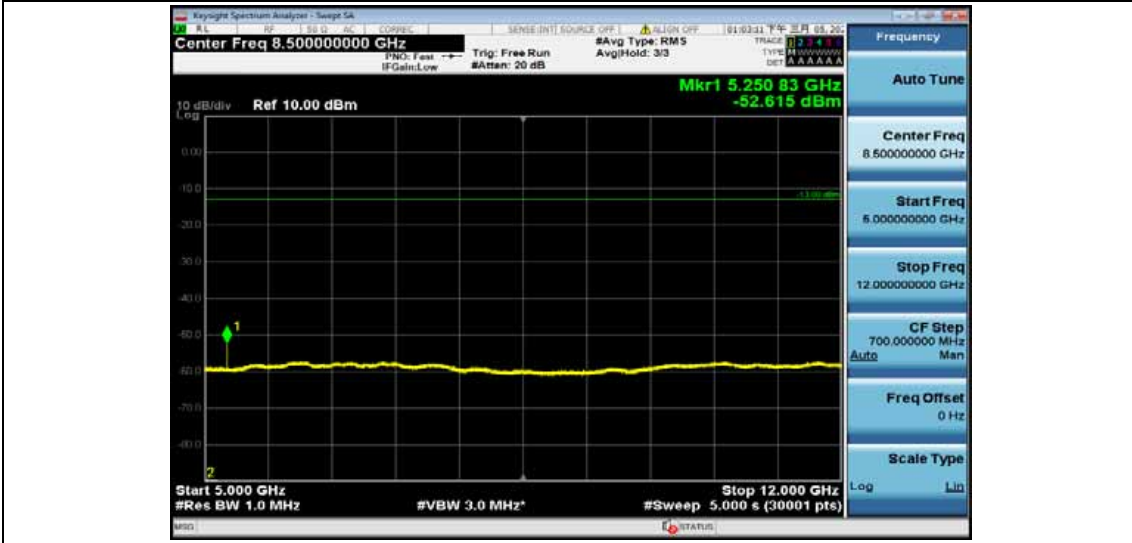

Band4-5MHz-QPSK-20175-1RB#0-Range3:5000~12000MHz

Band4-5MHz-QPSK-20175-1RB#0-Range4:12000~26500MHz

Band4-5MHz-QPSK-20375-1RB#0-Range1:30~1000MHz

Band4-5MHz-QPSK-20375-1RB#0-Range2:1000~5000MHz

Band4-5MHz-QPSK-20375-1RB#0-Range3:5000~12000MHz