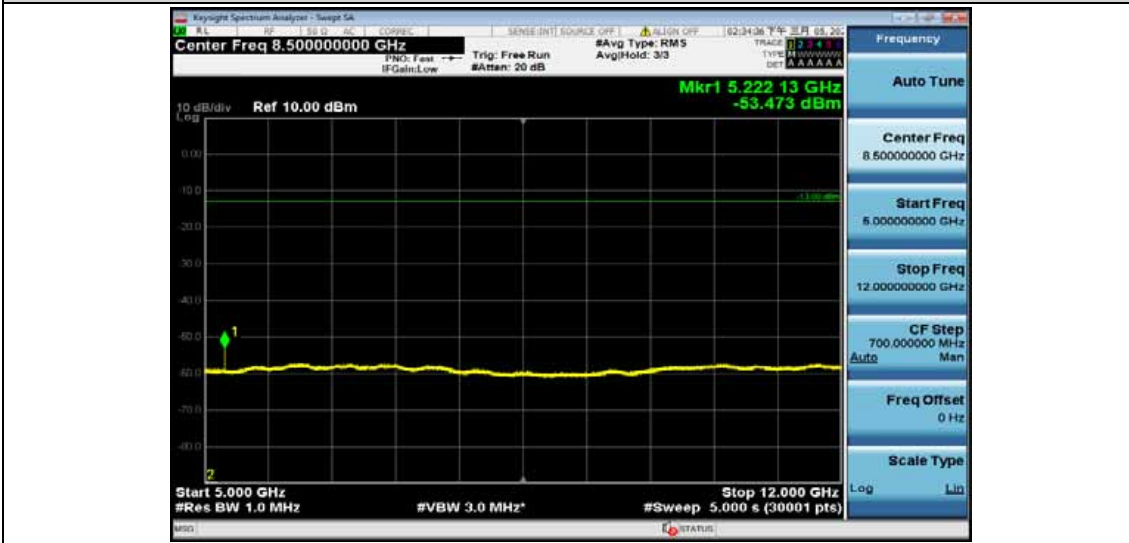

Band4-15MHz-QPSK-20325-1RB#0-Range3:5000~12000MHz

Band4-15MHz-QPSK-20325-1RB#0-Range4:12000~26500MHz