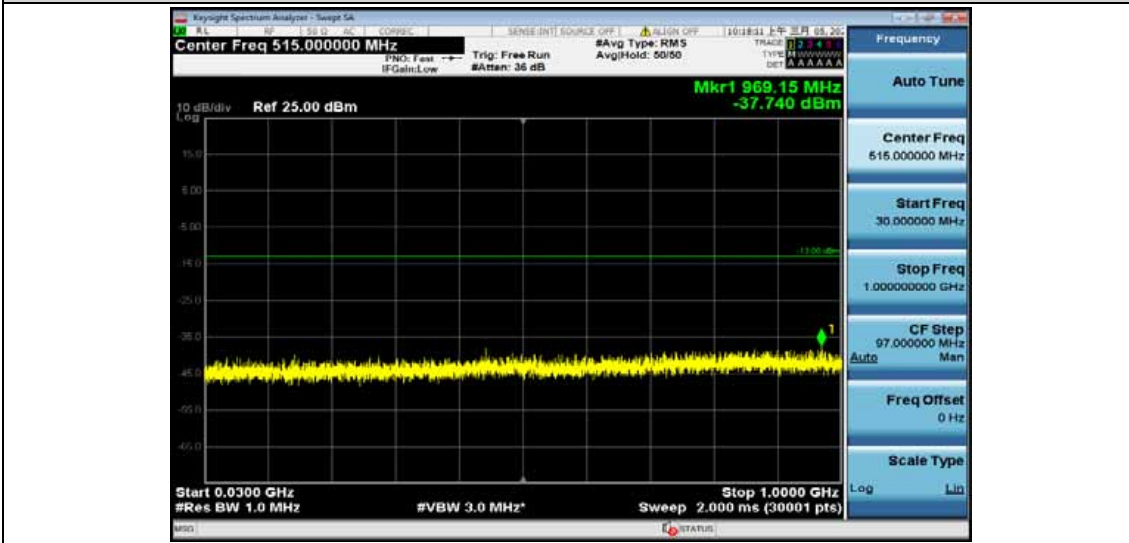

Band2-10MHz-16QAM-18650-1RB#0-Range3:5000~12000MHz

Band2-10MHz-16QAM-18650-1RB#0-Range4:12000~26500MHz

Band2-10MHz-16QAM-18900-1RB#0-Range1:30~1000MHz

Band2-10MHz-16QAM-18900-1RB#0-Range2:1000~5000MHz

Band2-10MHz-16QAM-18900-1RB#0-Range3:5000~12000MHz