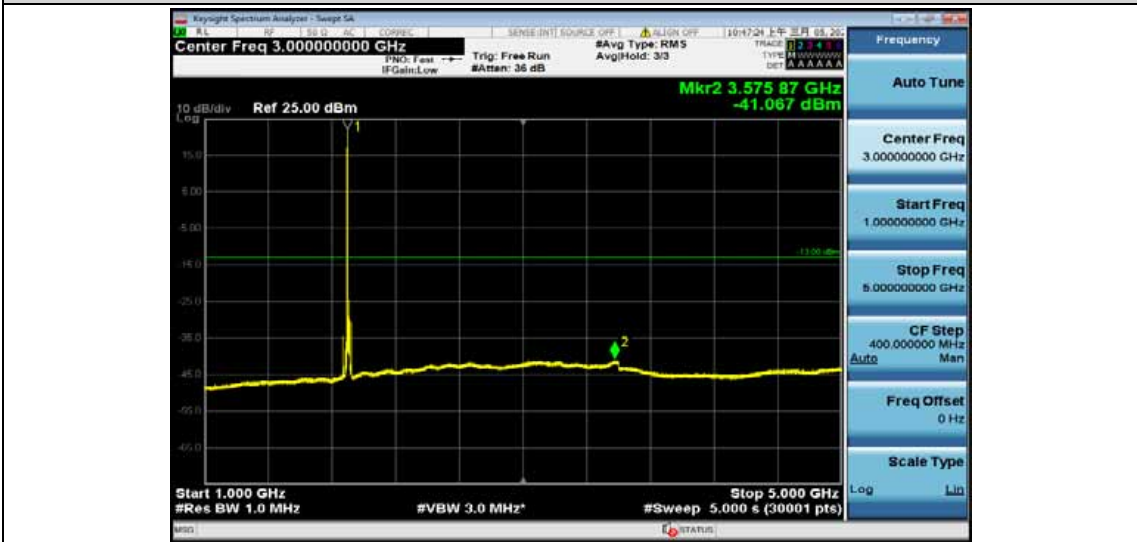

Band2-15MHz-16QAM-19125-1RB#0-Range2:1000~5000MHz

Band2-15MHz-16QAM-19125-1RB#0-Range3:5000~12000MHz