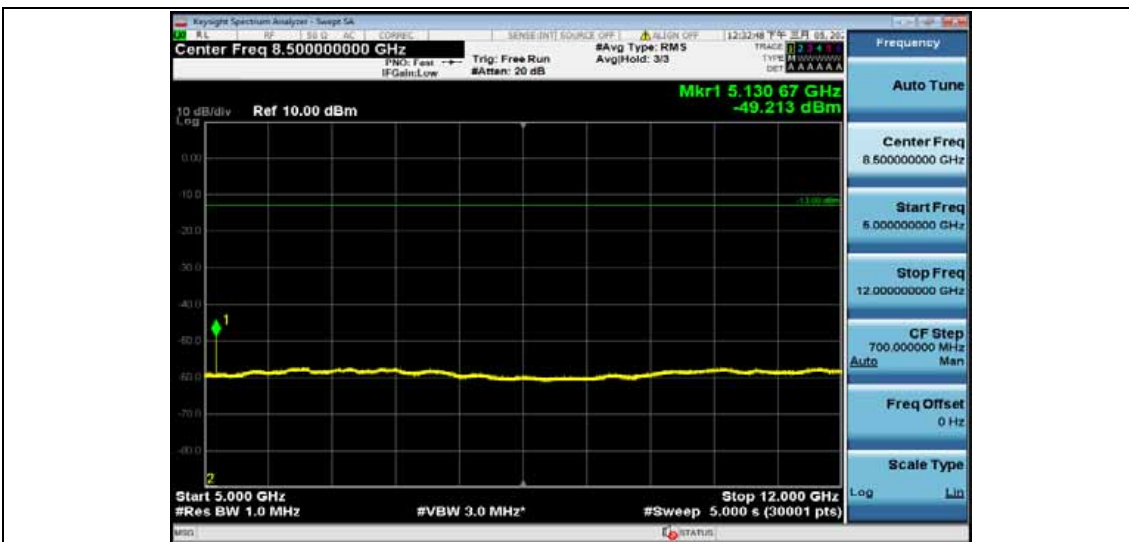

Band4-3MHz-QPSK-19965-1RB#0-Range1:30~100MHz

Band4-3MHz-QPSK-19965-1RB#0-Range2:1000~5000MHz

Band4-3MHz-QPSK-19965-1RB#0-Range3:5000~12000MHz

Band4-3MHz-QPSK-19965-1RB#0-Range4:12000~26500MHz

Band4-3MHz-QPSK-20175-1RB#0-Range1:30~100MHz