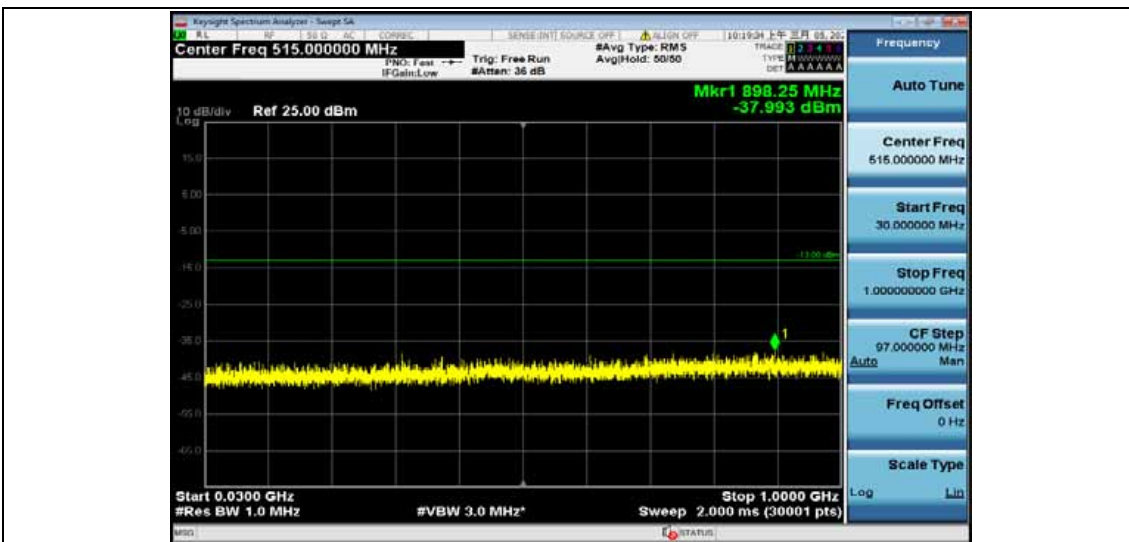

Band2-10MHz-QPSK-18900-1RB#0-Range1:30~1000MHz

Band2-10MHz-QPSK-18900-1RB#0-Range2:1000~5000MHz

Band2-10MHz-QPSK-18900-1RB#0-Range3:5000~12000MHz

Band2-10MHz-QPSK-18900-1RB#0-Range4:12000~26500MHz

Band2-10MHz-QPSK-19150-1RB#0-Range1:30~1000MHz