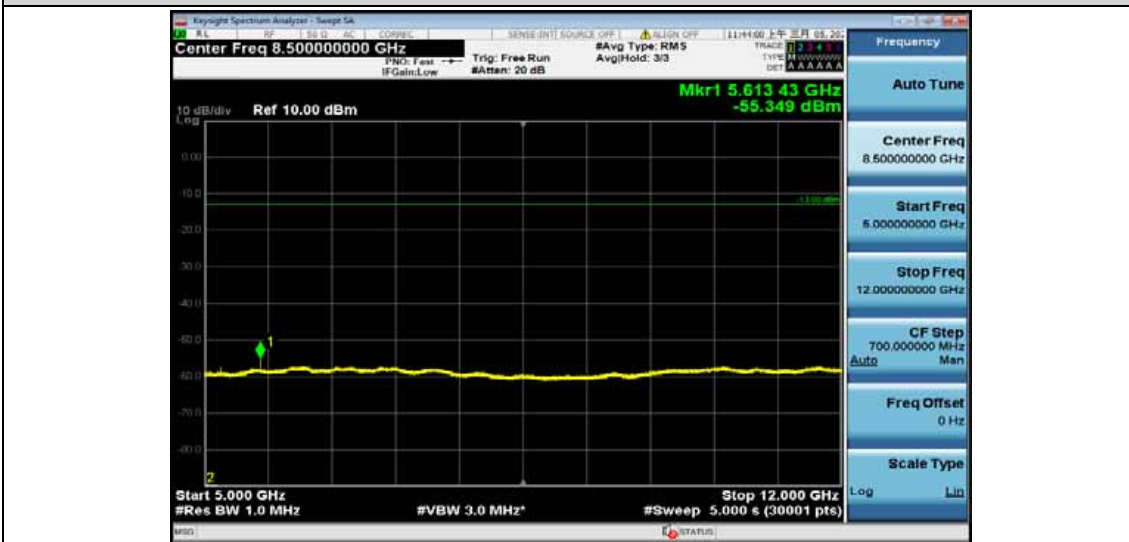

Band2-20MHz-16QAM-18900-1RB#0-Range3:5000~12000MHz

Band2-20MHz-16QAM-18900-1RB#0-Range4:12000~26500MHz