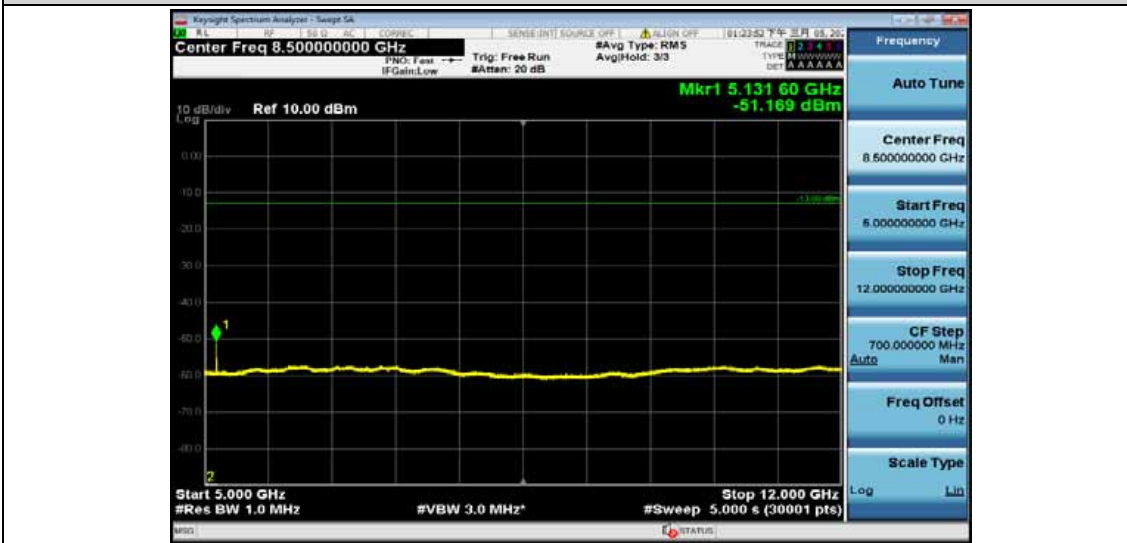

Band4-10MHz-QPSK-20175-1RB#0-Range4:12000~26500MHz

Band4-10MHz-16QAM-20000-1RB#0-Range1:30~1000MHz

Band4-10MHz-16QAM-20000-1RB#0-Range2:1000~5000MHz

Band4-10MHz-16QAM-20000-1RB#0-Range3:5000~12000MHz

Band4-10MHz-16QAM-20000-1RB#0-Range4:12000~26500MHz