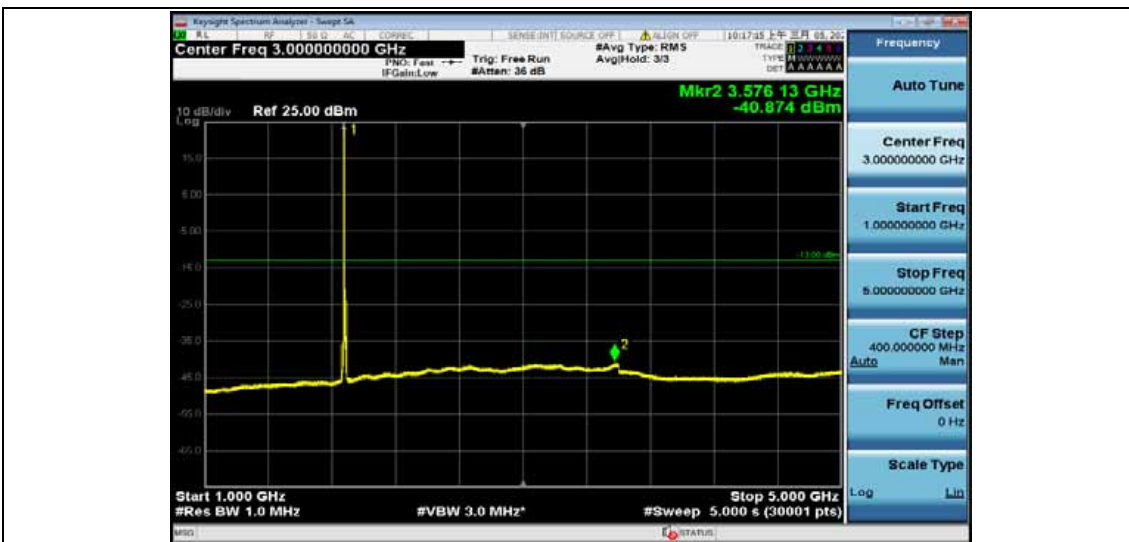

Band2-10MHz-QPSK-18900-1RB#0-Range2:1000~5000MHz

Band2-10MHz-QPSK-18900-1RB#0-Range3:5000~12000MHz