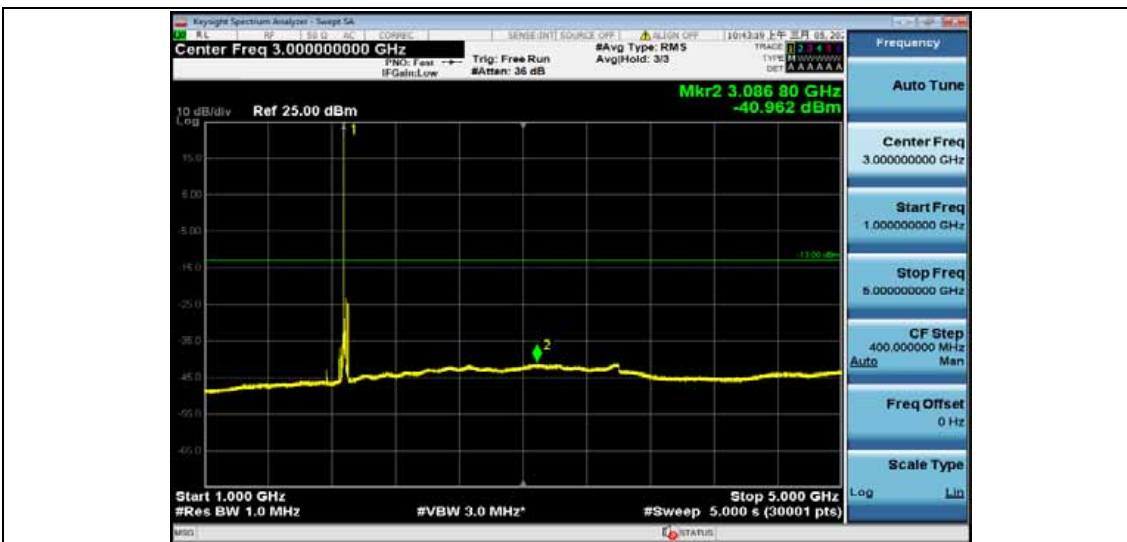

Band2-15MHz-QPSK-18900-1RB#0-Range2:1000~5000MHz

Band2-15MHz-QPSK-18900-1RB#0-Range3:5000~12000MHz