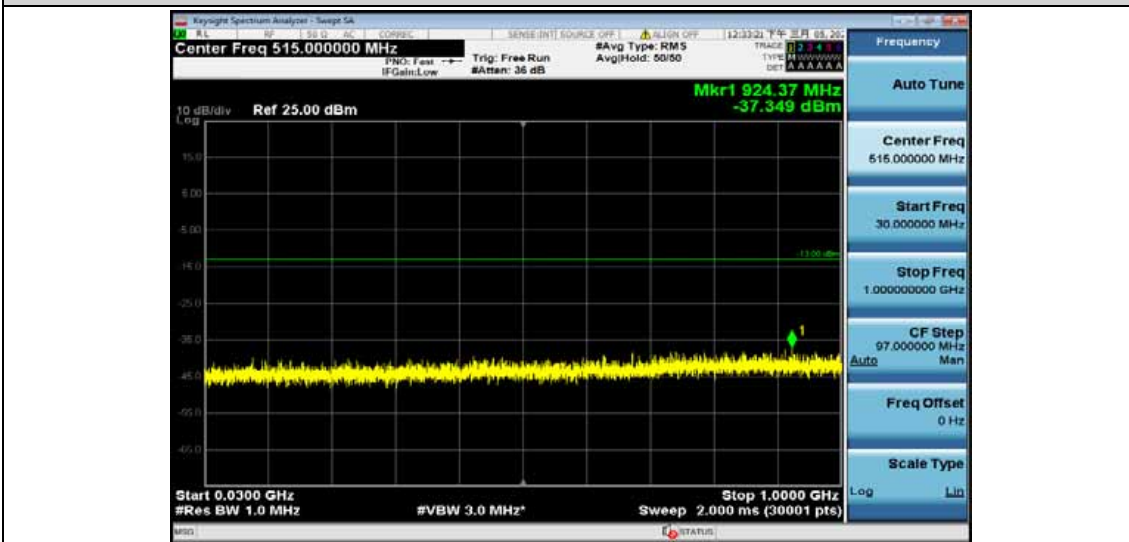

Band4-3MHz-16QAM-19965-1RB#0-Range1:30~1000MHz

Band4-3MHz-16QAM-19965-1RB#0-Range2:1000~5000MHz