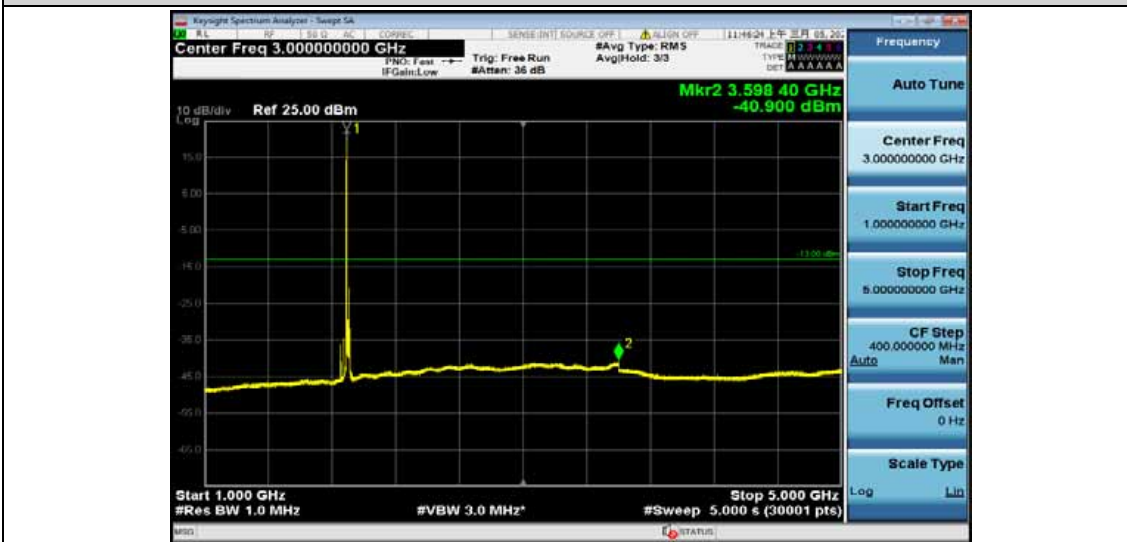

Band2-20MHz-16QAM-19100-1RB#0-Range2:1000~5000MHz

Band2-20MHz-16QAM-19100-1RB#0-Range3:5000~12000MHz