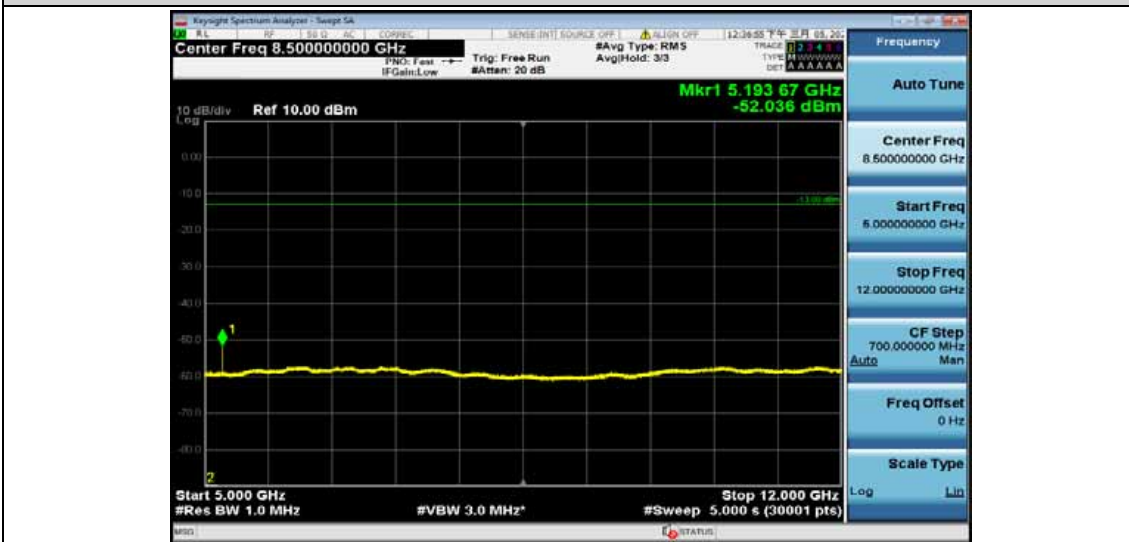

Band4-3MHz-16QAM-19965-1RB#0-Range4:12000~26500MHz

Band4-3MHz-16QAM-20175-1RB#0-Range1:30~1000MHz

Band4-3MHz-16QAM-20175-1RB#0-Range2:1000~5000MHz

Band4-3MHz-16QAM-20175-1RB#0-Range3:5000~12000MHz

Band4-3MHz-16QAM-20175-1RB#0-Range4:12000~26500MHz