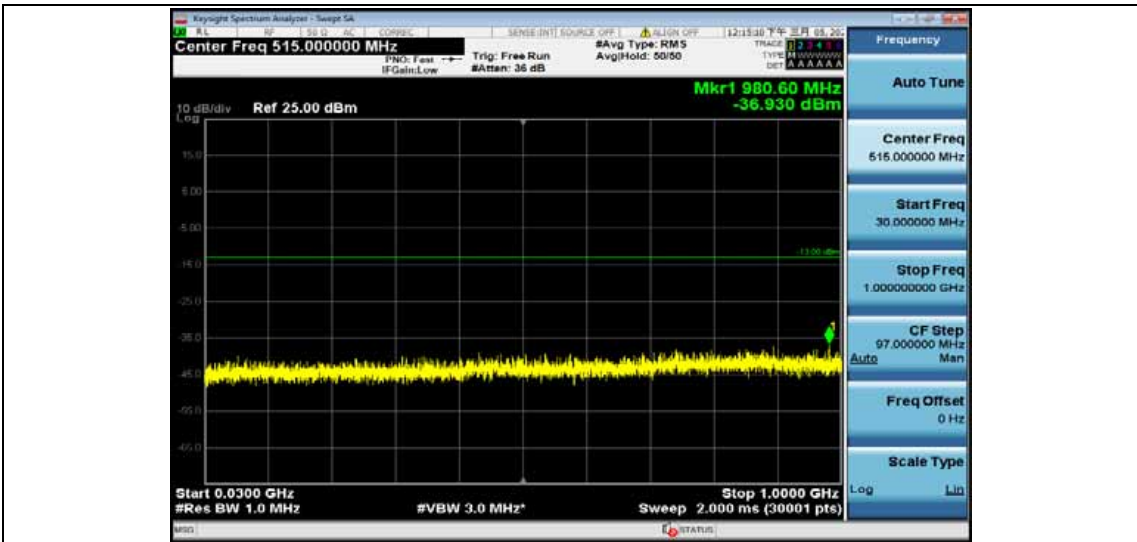

Band4-1.4MHz-16QAM-20393-1RB#0-Range1:30~1000MHz

Band4-1.4MHz-16QAM-20393-1RB#0-Range2:1000~5000MHz