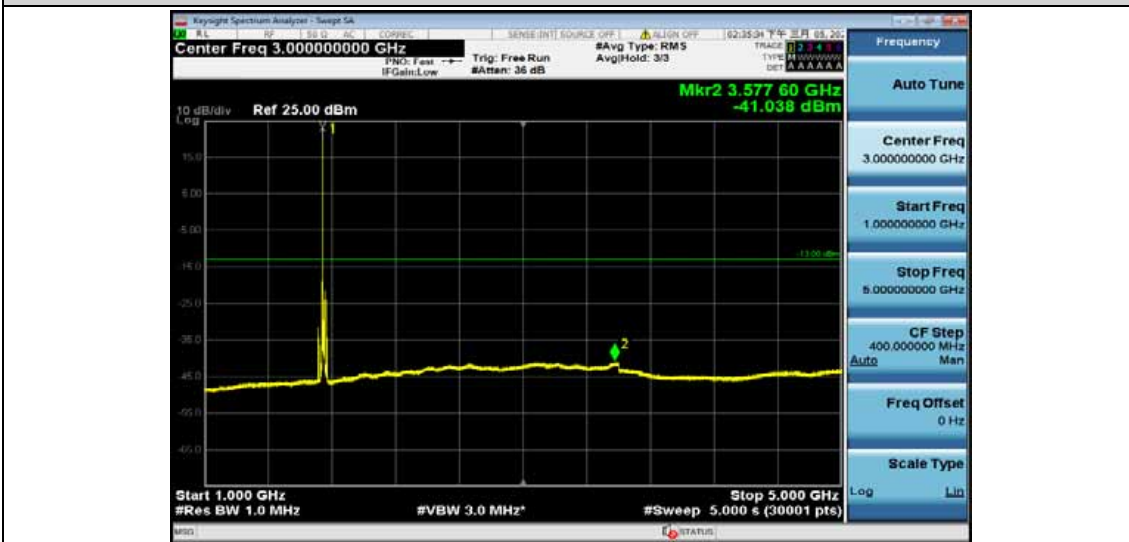

Band4-15MHz-16QAM-20325-1RB#0-Range2:1000~5000MHz

Band4-15MHz-16QAM-20325-1RB#0-Range3:5000~12000MHz