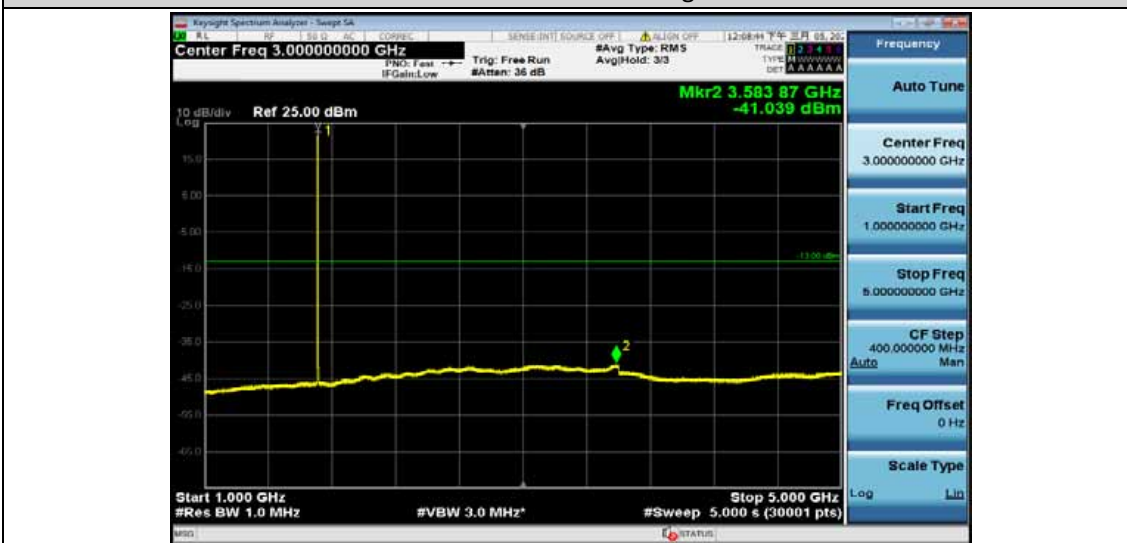

Band2-20MHz-16QAM-19100-1RB#0-Range2:1000~5000MHz

Band2-20MHz-16QAM-19100-1RB#0-Range3:5000~12000MHz

Band2-20MHz-16QAM-19100-1RB#0-Range4:12000~26500MHz

Band4-1.4MHz-QPSK-19957-1RB#0-Range1:30~1000MHz

Band4-1.4MHz-QPSK-19957-1RB#0-Range2:1000~5000MHz