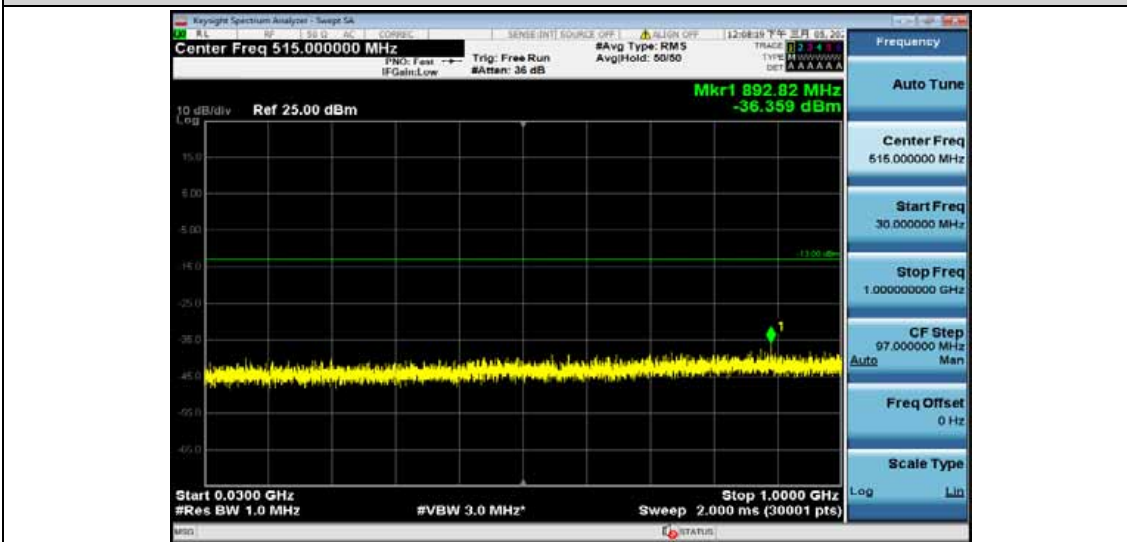

Band2-20MHz-16QAM-19100-1RB#0-Range2:1000~5000MHz

Band2-20MHz-16QAM-19100-1RB#0-Range3:5000~12000MHz

Band2-20MHz-16QAM-19100-1RB#0-Range4:12000~26500MHz

Band4-1.4MHz-QPSK-19957-1RB#0-Range1:30~1000MHz

Band4-1.4MHz-QPSK-19957-1RB#0-Range2:1000~5000MHz