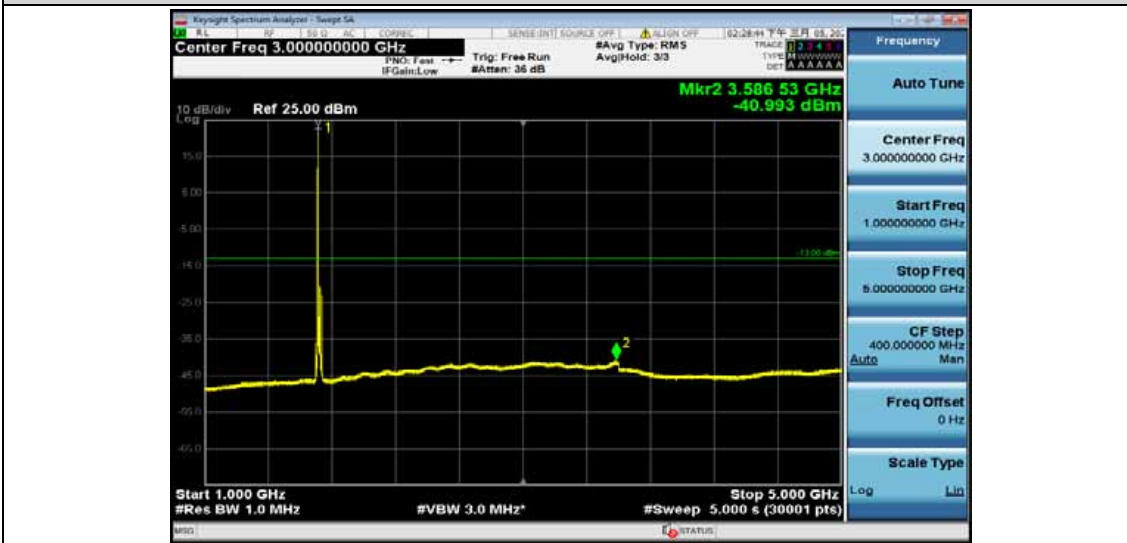

Band4-15MHz-QPSK-2025-1RB#0-Range2:100~5000MHz

Band4-15MHz-QPSK-2025-1RB#0-Range3:5000~12000MHz