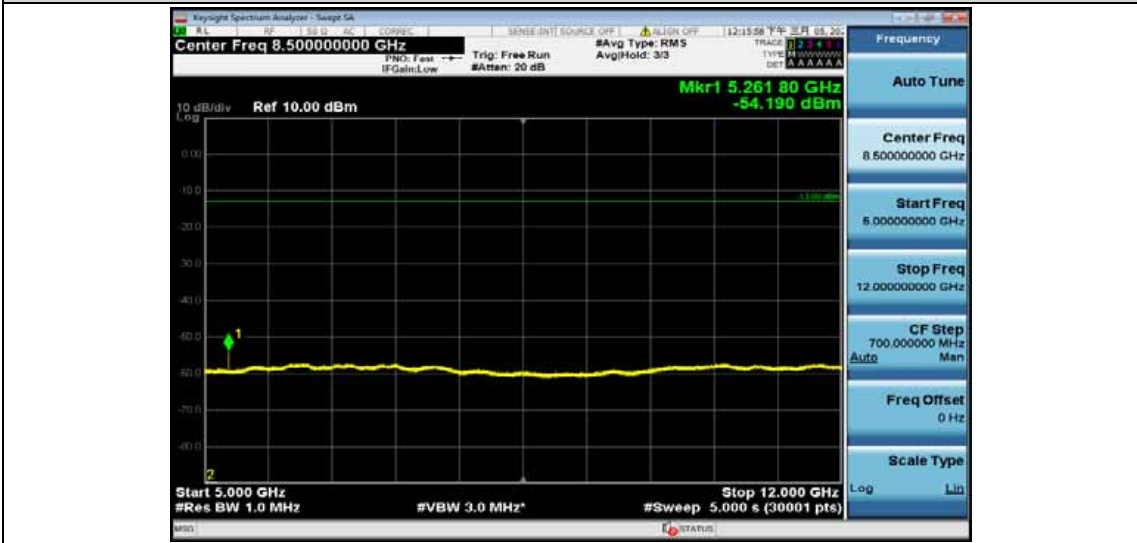

Band4-1.4MHz-16QAM-20393-1RB#0-Range3:5000~12000MHz

Band4-1.4MHz-16QAM-20393-1RB#0-Range4:12000~26500MHz