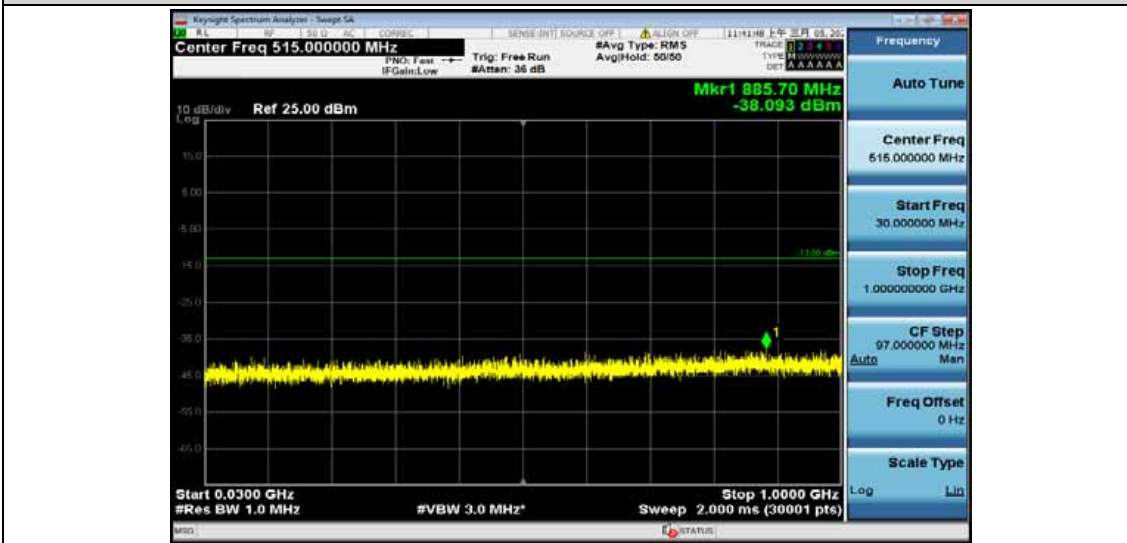

Band2-20MHz-QPSK-18700-1RB#0-Range2:1000~5000MHz

Band2-20MHz-QPSK-18700-1RB#0-Range3:5000~12000MHz

Band2-20MHz-QPSK-18700-1RB#0-Range4:12000~26500MHz

Band2-20MHz-QPSK-18900-1RB#0-Range1:30~1000MHz

Band2-20MHz-QPSK-18900-1RB#0-Range2:1000~5000MHz