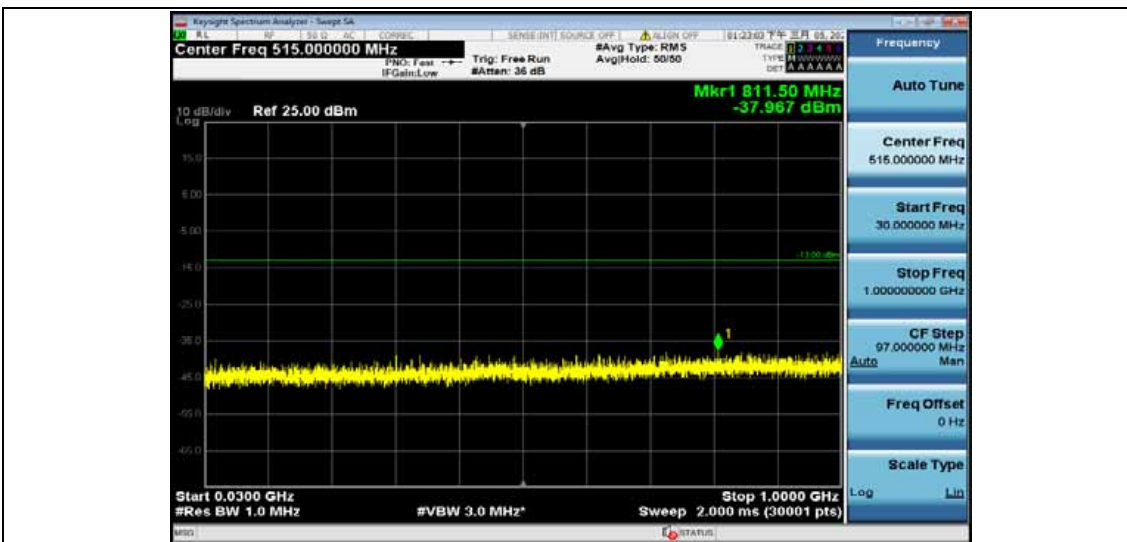

Band4-10MHz-16QAM-20000-1RB#0-Range1:30~1000MHz

Band4-10MHz-16QAM-20000-1RB#0-Range2:1000~5000MHz