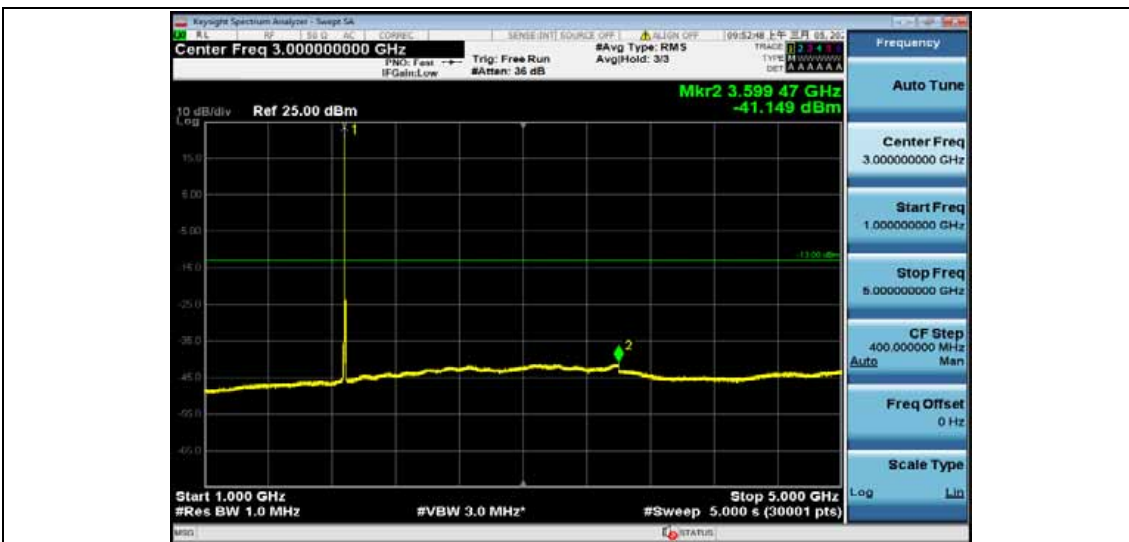

Band2-5MHz-QPSK-18625-1RB#0-Range4:12000~26500MHz

Band2-5MHz-QPSK-18900-1RB#0-Range1:30~100MHz

Band2-5MHz-QPSK-18900-1RB#0-Range2:1000~5000MHz

Band2-5MHz-QPSK-18900-1RB#0-Range3:5000~12000MHz

Band2-5MHz-QPSK-18900-1RB#0-Range4:12000~26500MHz