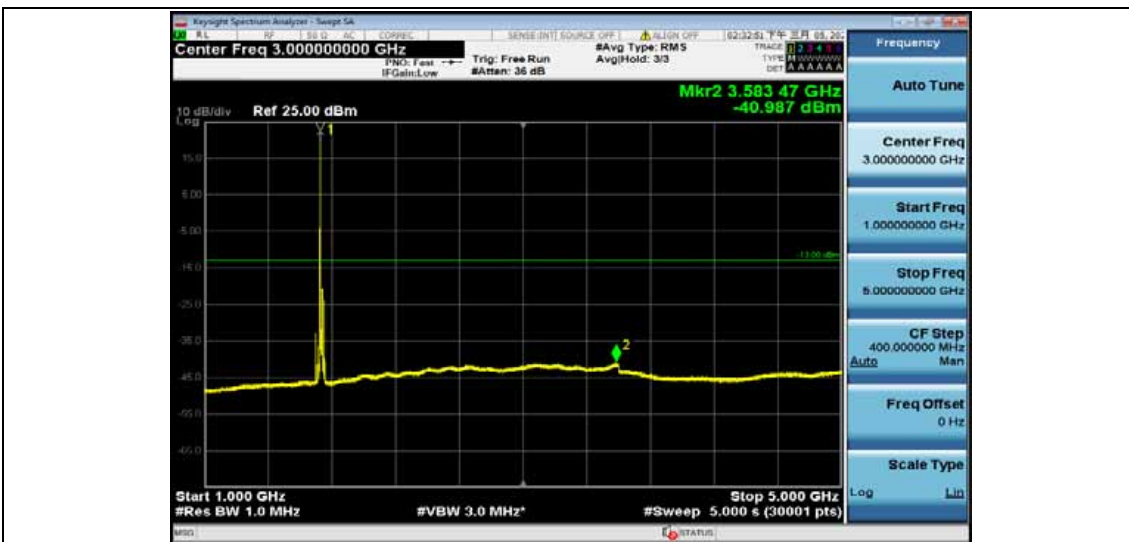

Band4-15MHz-16QAM-20175-1RB#0-Range2:1000~5000MHz

Band4-15MHz-16QAM-20175-1RB#0-Range3:5000~12000MHz