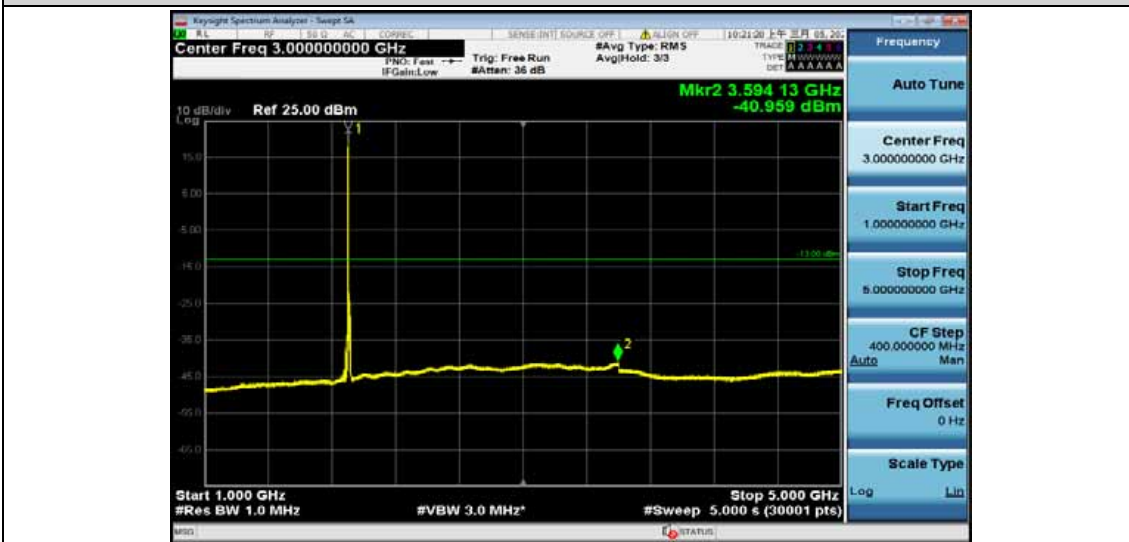

Band2-10MHz-16QAM-19150-1RB#0-Range2:1000~5000MHz

Band2-10MHz-16QAM-19150-1RB#0-Range3:5000~12000MHz