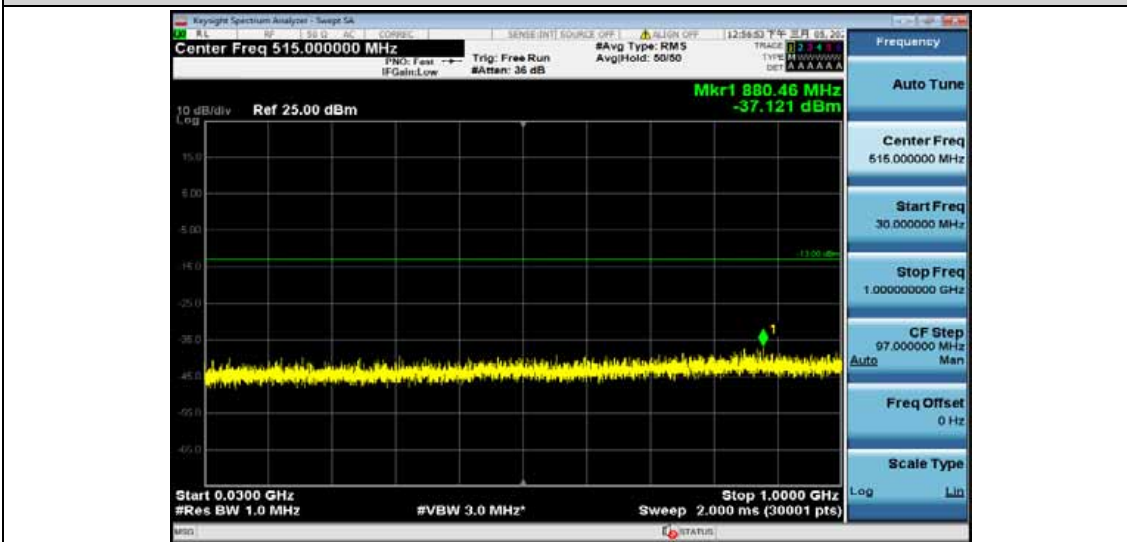

Band4-3MHz-16QAM-20385-1RB#0-Range1:30~1000MHz

Band4-3MHz-16QAM-20385-1RB#0-Range2:1000~5000MHz

Band4-3MHz-16QAM-20385-1RB#0-Range3:5000~12000MHz

Band4-3MHz-16QAM-20385-1RB#0-Range4:12000~26500MHz

Band4-5MHz-QPSK-19975-1RB#0-Range1:30~1000MHz