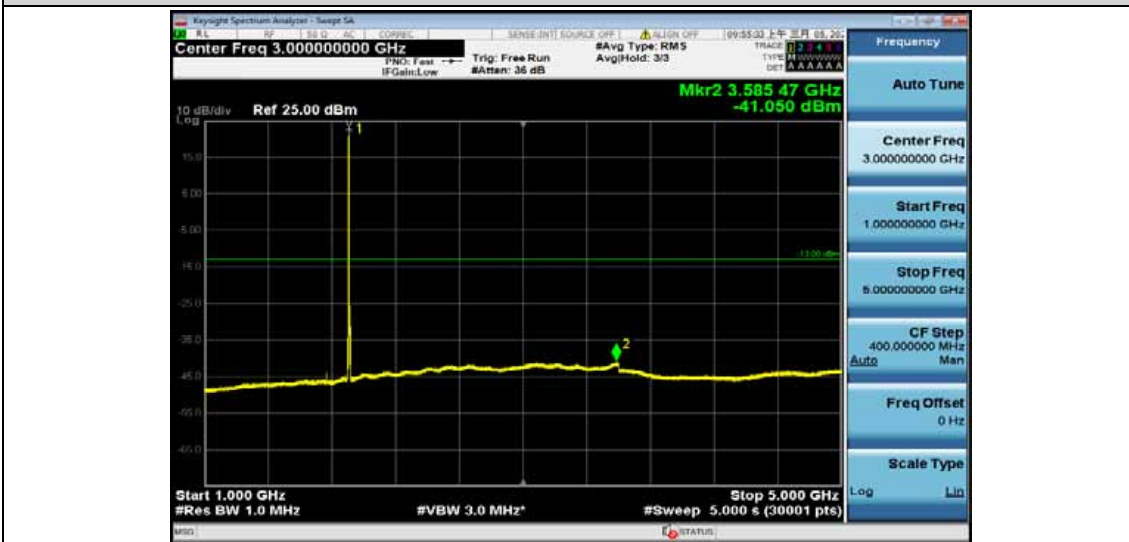

Band2-5MHz-QPSK-19175-1RB#0-Range2:1000~5000MHz

Band2-5MHz-QPSK-19175-1RB#0-Range3:5000~12000MHz