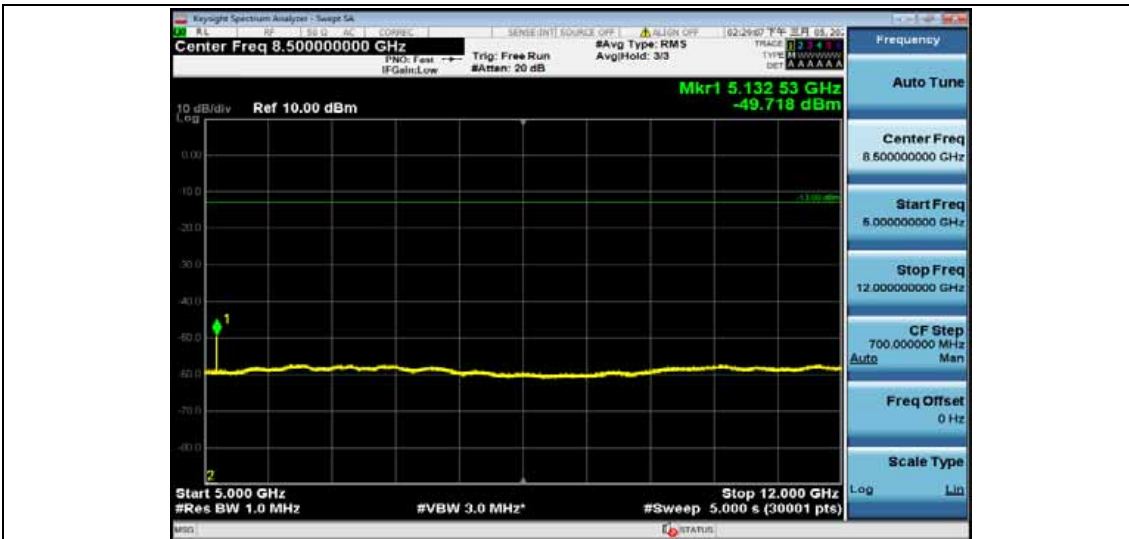

Band4-15MHz-QPSK-2025-1RB#0-Range1:30~1000MHz

Band4-15MHz-QPSK-2025-1RB#0-Range2:100~5000MHz

Band4-15MHz-QPSK-2025-1RB#0-Range3:5000~12000MHz

Band4-15MHz-QPSK-20025-1RB#0-Range4:12000~26500MHz

Band4-15MHz-QPSK-20175-1RB#0-Range1:30~1000MHz