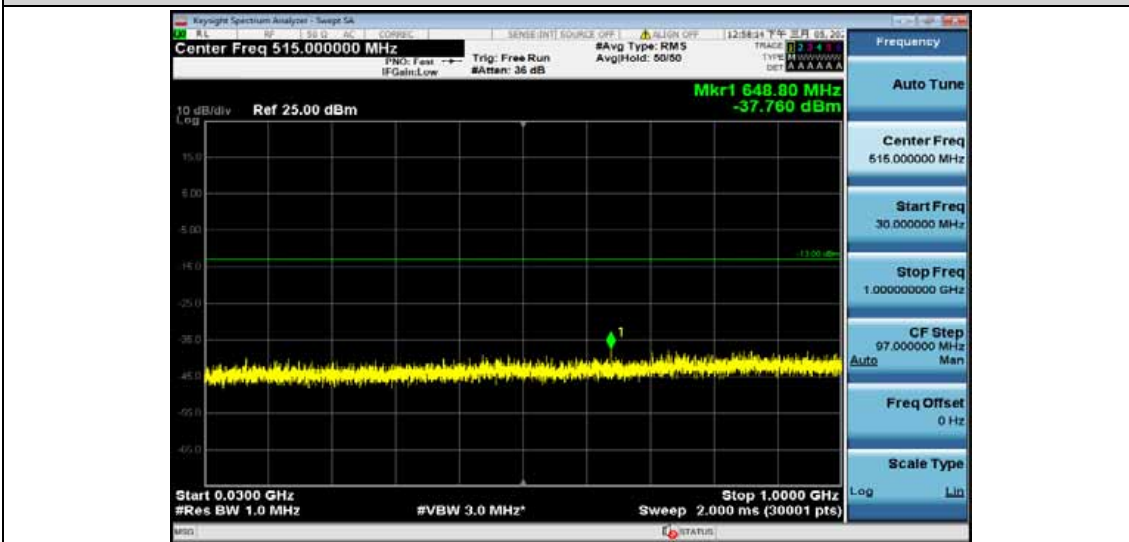

Band4-5MHz-16QAM-19975-1RB#0-Range1:30~1000MHz

Band4-5MHz-16QAM-19975-1RB#0-Range2:1000~5000MHz