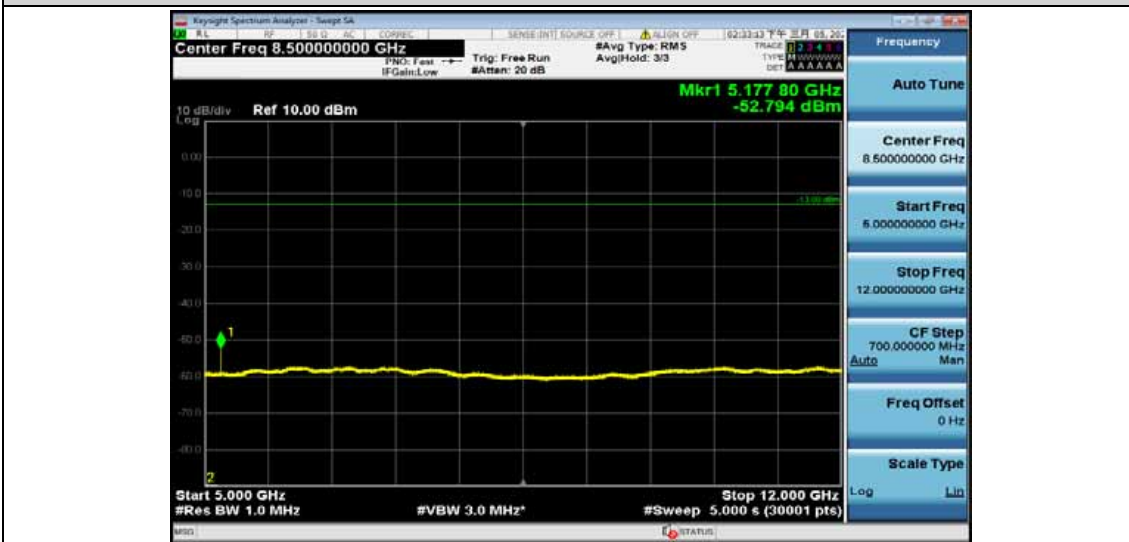

Band4-15MHz-16QAM-2025-1RB#0-Range4:12000~26500MHz

Band4-15MHz-16QAM-20175-1RB#0-Range1:30~1000MHz

Band4-15MHz-16QAM-20175-1RB#0-Range2:1000~5000MHz

Band4-15MHz-16QAM-20175-1RB#0-Range3:5000~12000MHz

Band4-15MHz-16QAM-20175-1RB#0-Range4:12000~26500MHz