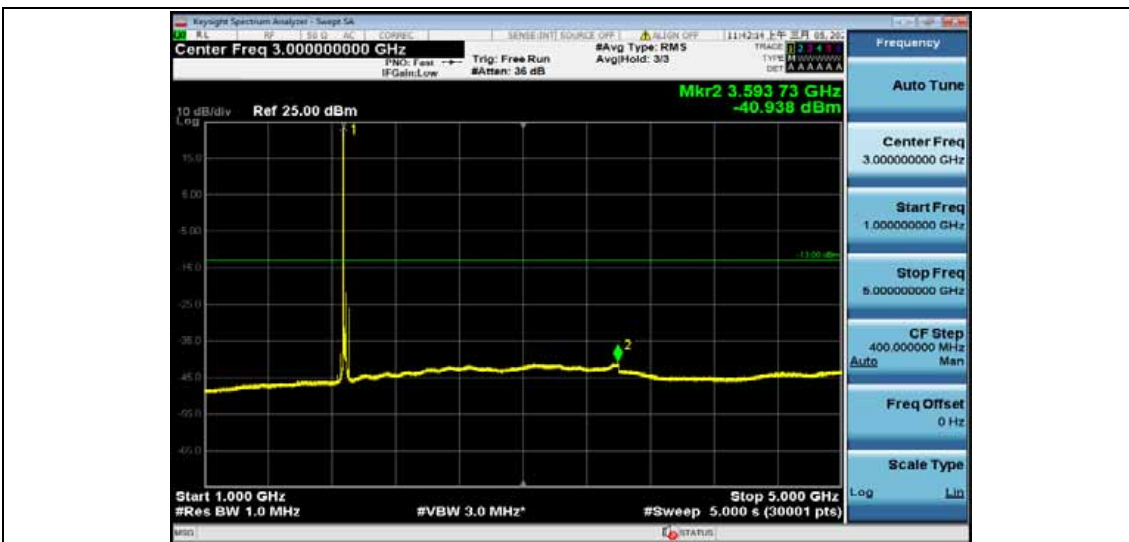

Band2-20MHz-QPSK-18700-1RB#0-Range2:1000~5000MHz

Band2-20MHz-QPSK-18700-1RB#0-Range3:5000~12000MHz

Band2-20MHz-QPSK-18700-1RB#0-Range4:12000~26500MHz

Band2-20MHz-QPSK-18900-1RB#0-Range1:30~1000MHz

Band2-20MHz-QPSK-18900-1RB#0-Range2:1000~5000MHz