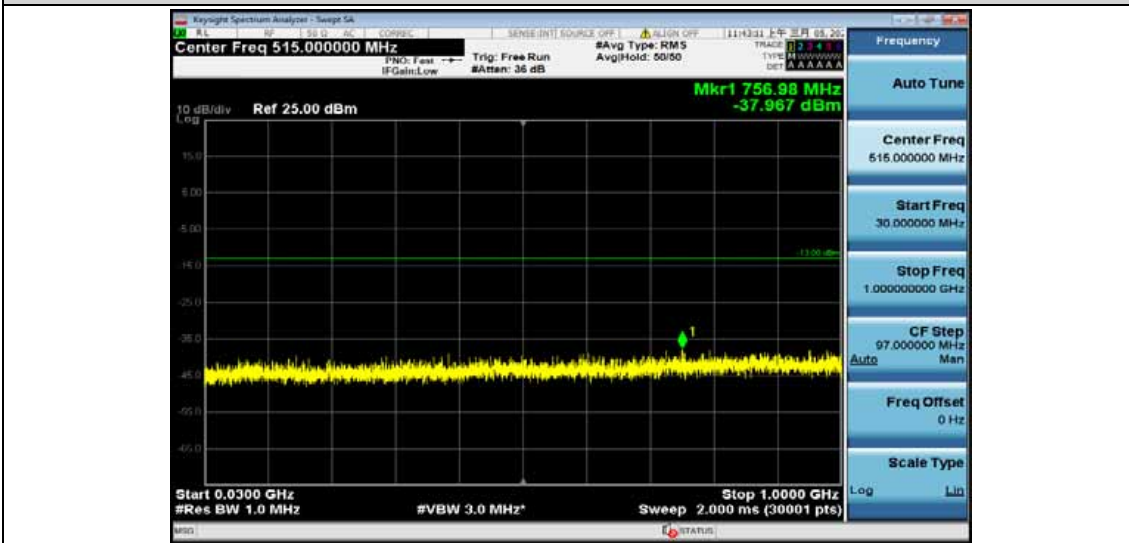

Band2-20MHz-16QAM-18900-1RB#0-Range1:30~1000MHz

Band2-20MHz-16QAM-18900-1RB#0-Range2:1000~5000MHz