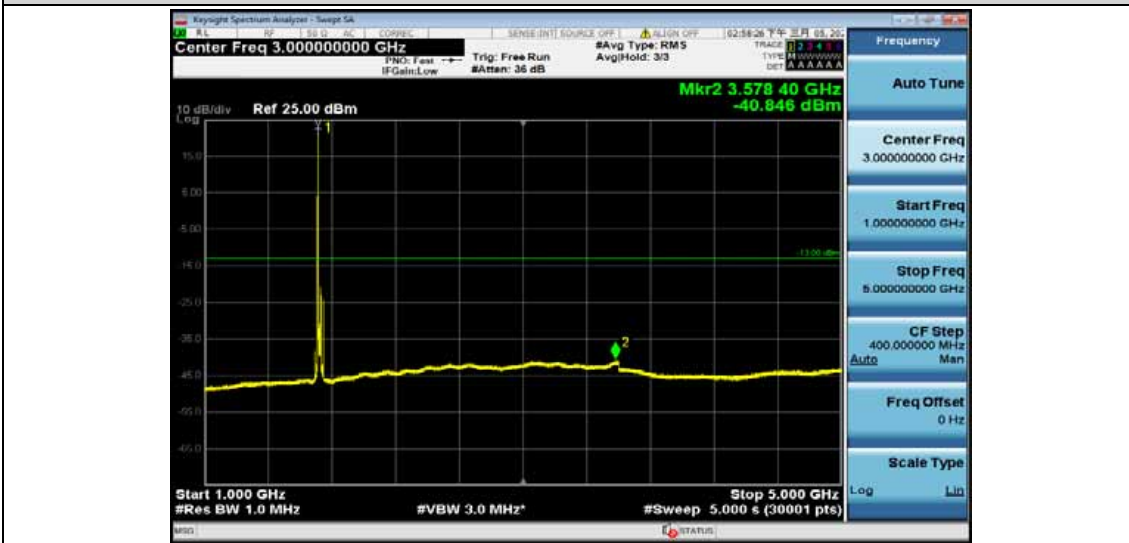

Band4-20MHz-QPSK-20050-1RB#0-Range2:1000~5000MHz

Band4-20MHz-QPSK-20050-1RB#0-Range3:5000~12000MHz