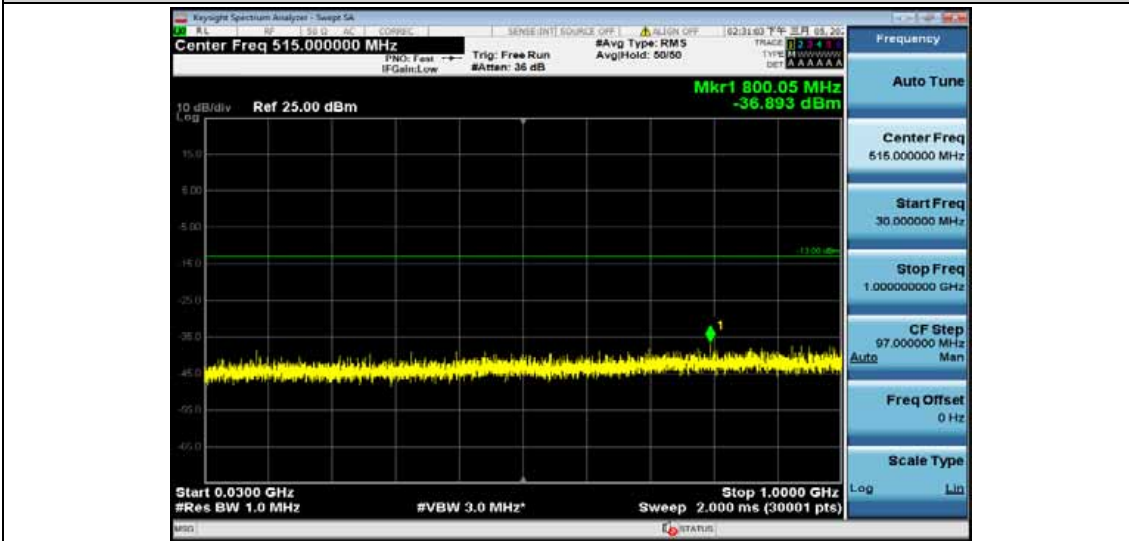

Band4-15MHz-QPSK-2025-1RB#0-Range1:30~1000MHz

Band4-15MHz-QPSK-2025-1RB#0-Range2:100~5000MHz

Band4-15MHz-QPSK-2025-1RB#0-Range3:5000~12000MHz

Band4-15MHz-QPSK-20025-1RB#0-Range4:12000~26500MHz

Band4-15MHz-QPSK-20175-1RB#0-Range1:30~1000MHz