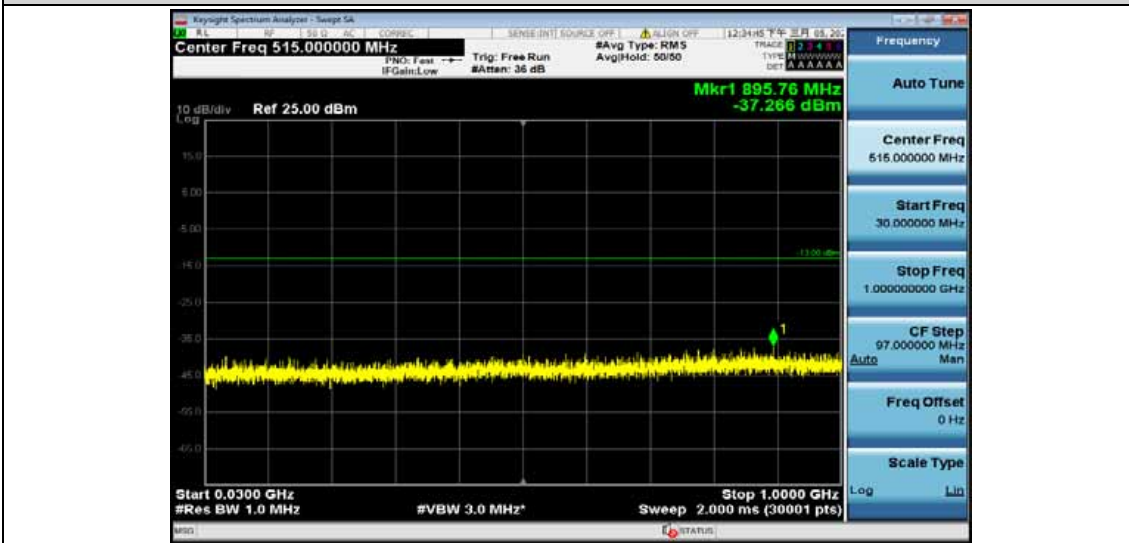

Band4-3MHz-QPSK-19965-1RB#0-Range1:30~100MHz

Band4-3MHz-QPSK-19965-1RB#0-Range2:1000~5000MHz

Band4-3MHz-QPSK-19965-1RB#0-Range3:5000~12000MHz

Band4-3MHz-QPSK-19965-1RB#0-Range4:12000~26500MHz

Band4-3MHz-QPSK-20175-1RB#0-Range1:30~100MHz