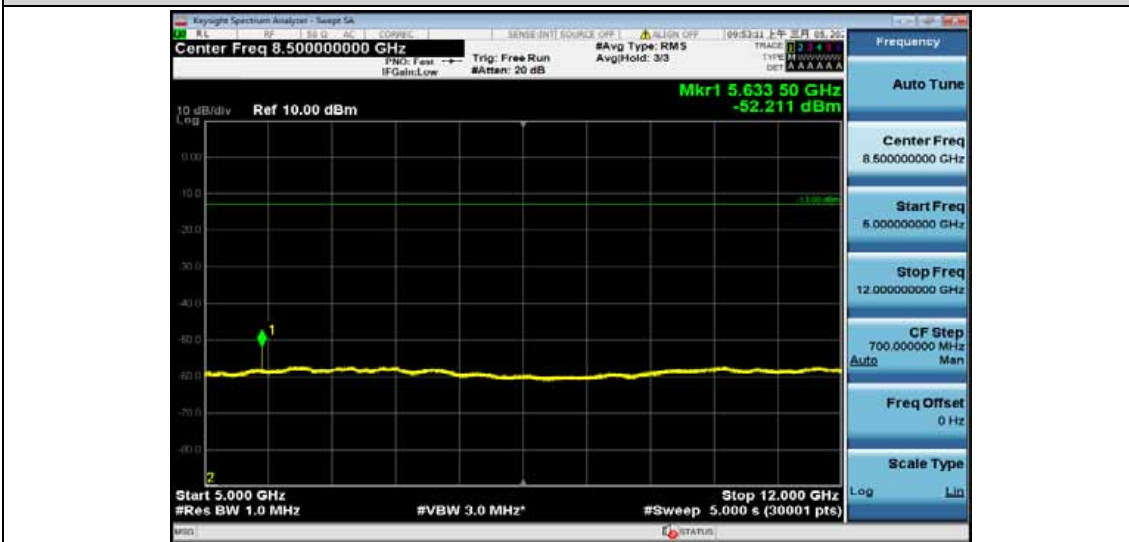

Band2-5MHz-QPSK-18625-1RB#0-Range4:12000~26500MHz

Band2-5MHz-QPSK-18900-1RB#0-Range1:30~100MHz

Band2-5MHz-QPSK-18900-1RB#0-Range2:1000~5000MHz

Band2-5MHz-QPSK-18900-1RB#0-Range3:5000~12000MHz

Band2-5MHz-QPSK-18900-1RB#0-Range4:12000~26500MHz