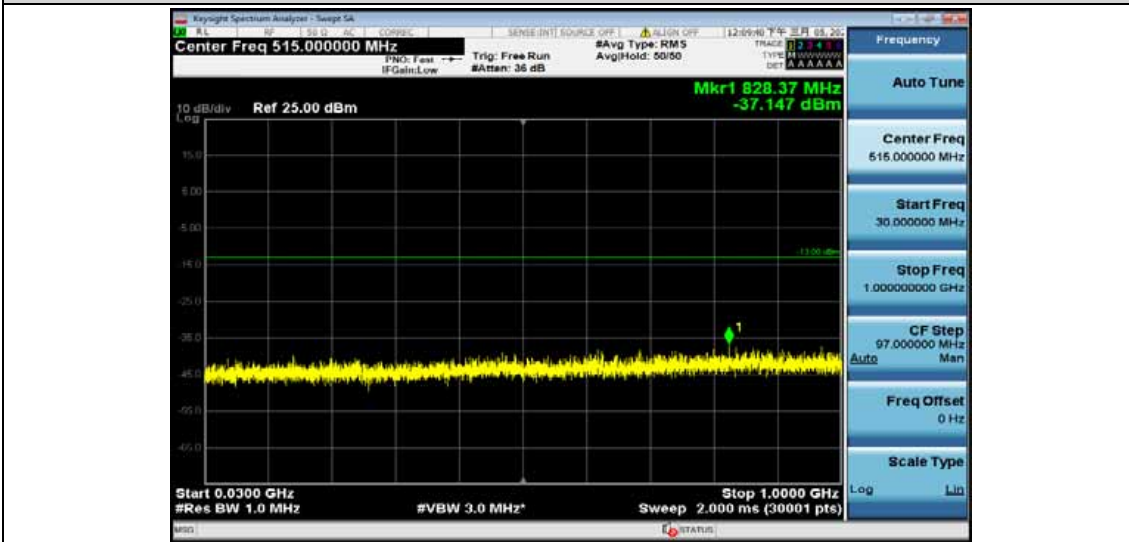

Band4-1.4MHz-16QAM-19957-1RB#0-Range1:30~1000MHz

Band4-1.4MHz-16QAM-19957-1RB#0-Range2:1000~5000MHz