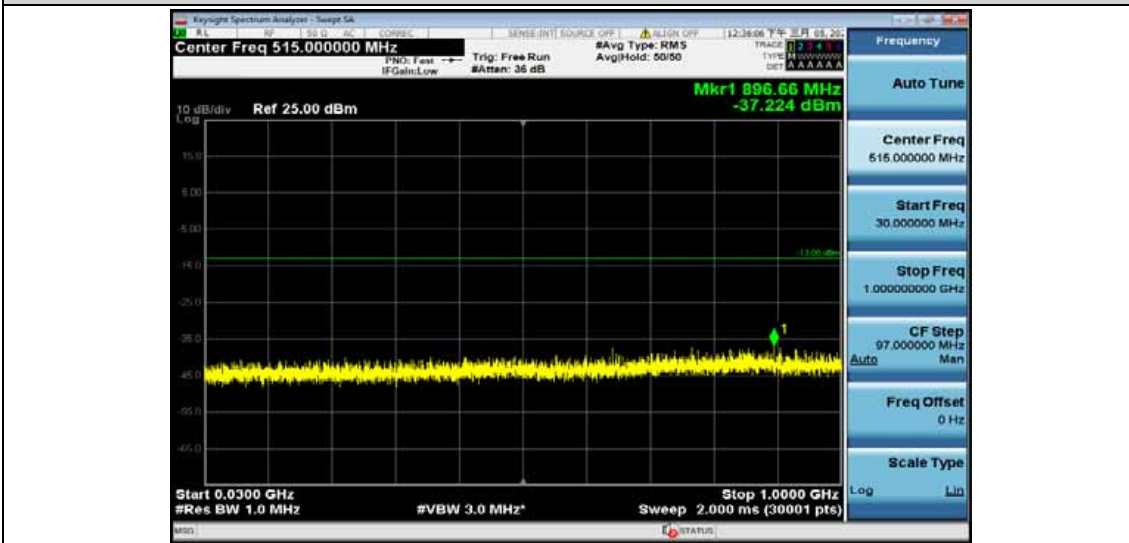

Band4-3MHz-16QAM-20175-1RB#0-Range1:30~1000MHz

Band4-3MHz-16QAM-20175-1RB#0-Range2:1000~5000MHz