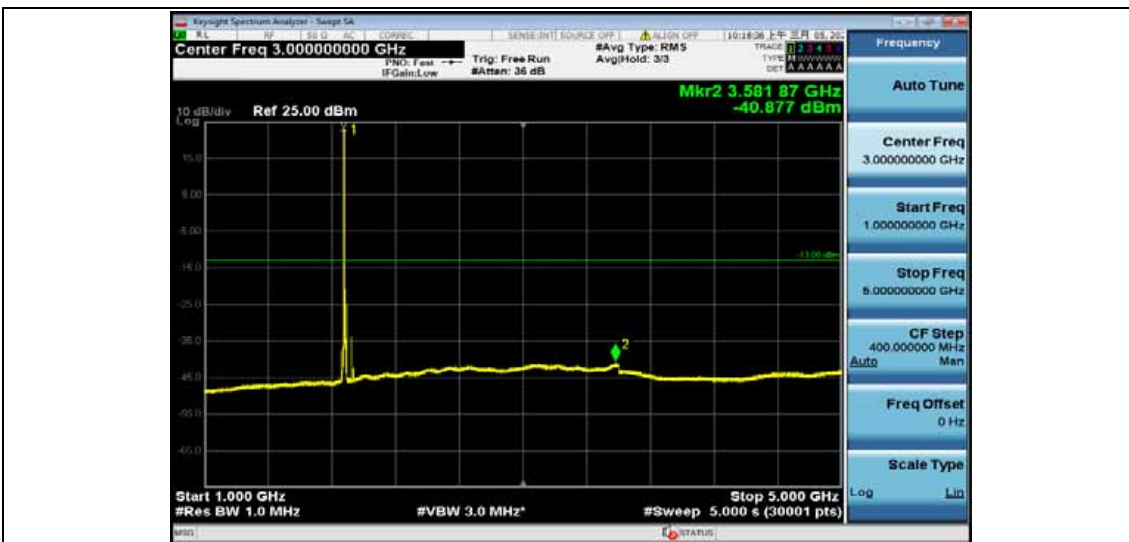

Band2-10MHz-16QAM-18650-1RB#0-Range3:5000~12000MHz

Band2-10MHz-16QAM-18650-1RB#0-Range4:12000~26500MHz

Band2-10MHz-16QAM-18900-1RB#0-Range1:30~1000MHz

Band2-10MHz-16QAM-18900-1RB#0-Range2:1000~5000MHz

Band2-10MHz-16QAM-18900-1RB#0-Range3:5000~12000MHz