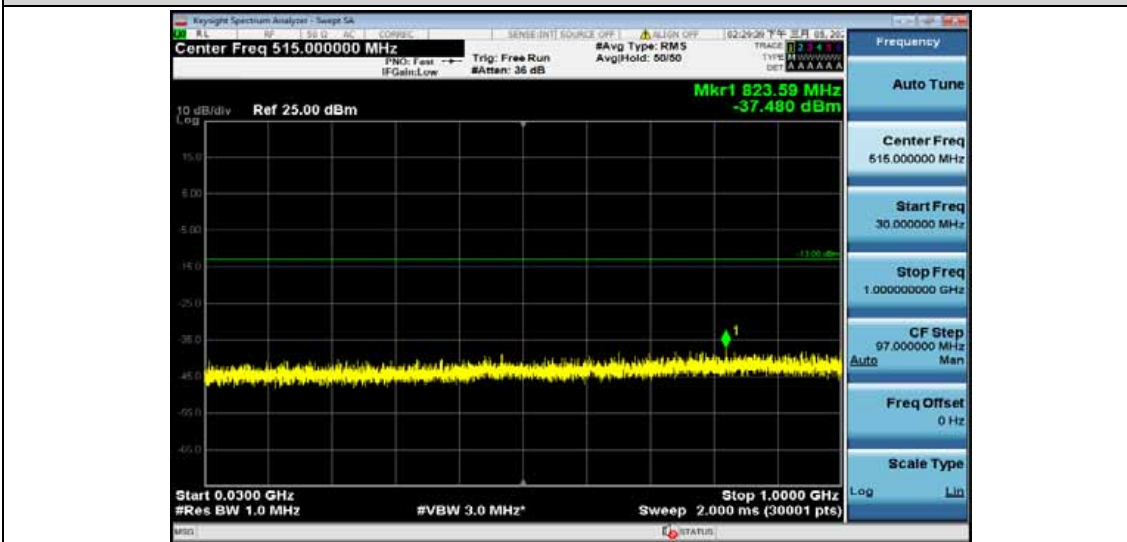

Band4-15MHz-16QAM-2025-1RB#0-Range1:30~1000MHz

Band4-15MHz-16QAM-2025-1RB#0-Range2:1000~5000MHz