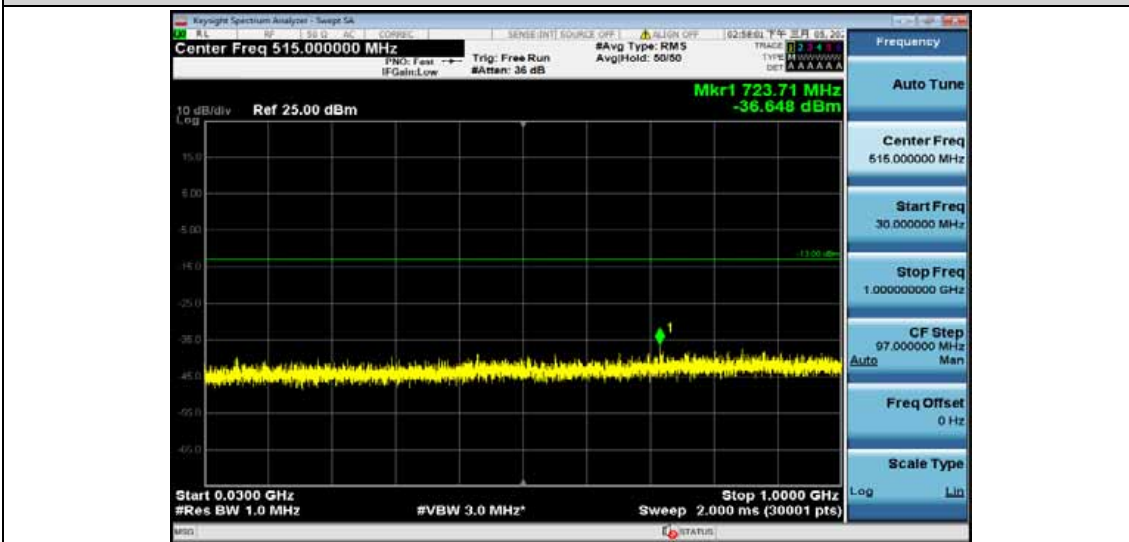

Band4-15MHz-16QAM-20325-1RB#0-Range1:30~1000MHz

Band4-15MHz-16QAM-20325-1RB#0-Range2:1000~5000MHz

Band4-15MHz-16QAM-20325-1RB#0-Range3:5000~12000MHz

Band4-15MHz-16QAM-20325-1RB#0-Range4:12000~26500MHz

Band4-20MHz-QPSK-20050-1RB#0-Range1:30~1000MHz