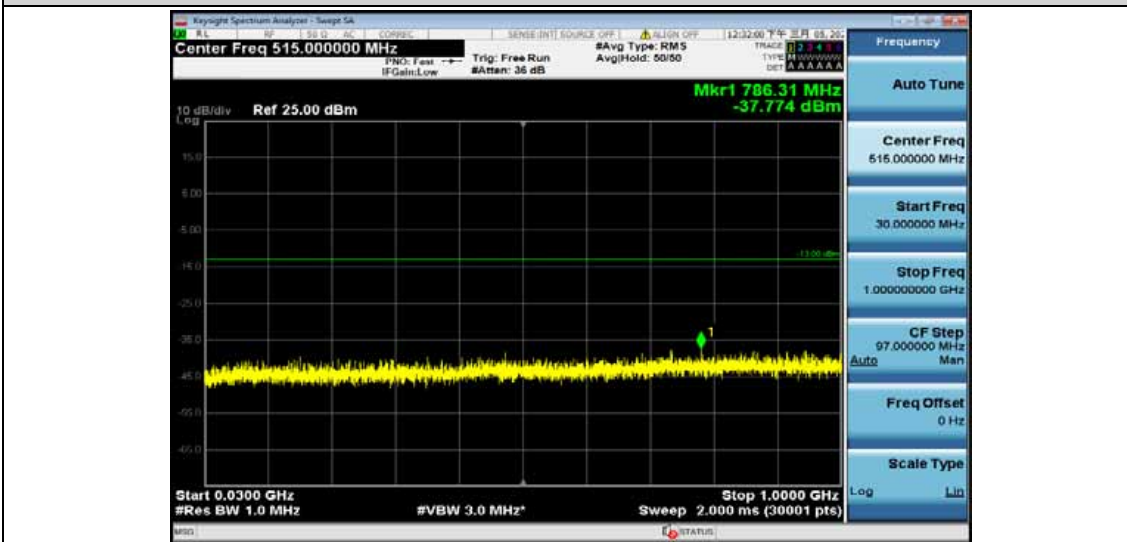

Band4-3MHz-QPSK-19965-1RB#0-Range1:30~100MHz

Band4-3MHz-QPSK-19965-1RB#0-Range2:1000~5000MHz