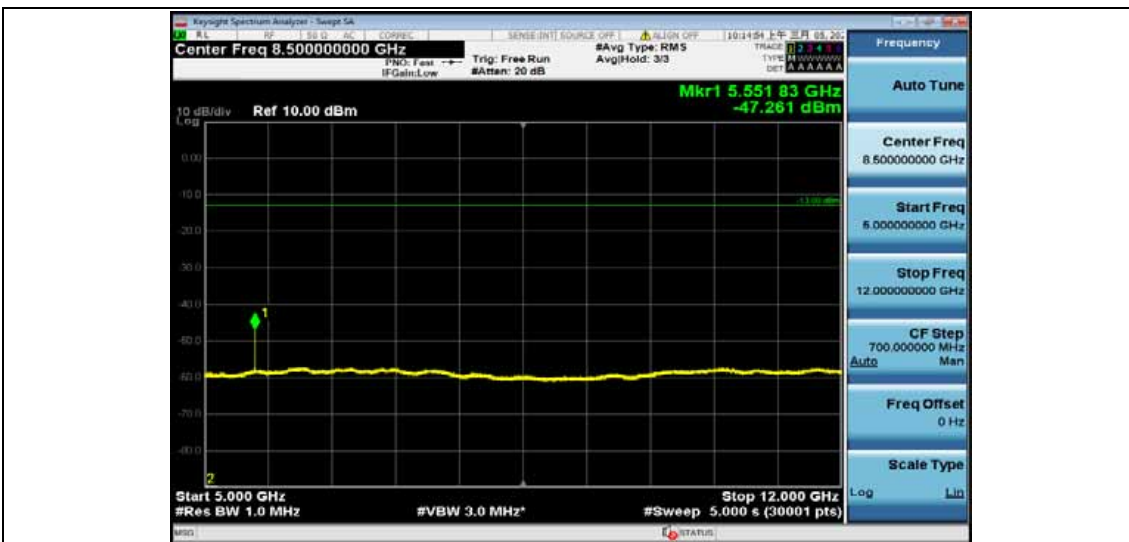

Band2-5MHz-16QAM-19175-1RB#0-Range4:12000~26500MHz

Band2-10MHz-QPSK-18650-1RB#0-Range1:30~1000MHz

Band2-10MHz-QPSK-18650-1RB#0-Range2:1000~5000MHz

Band2-10MHz-QPSK-18650-1RB#0-Range3:5000~12000MHz

Band2-10MHz-QPSK-18650-1RB#0-Range4:12000~26500MHz