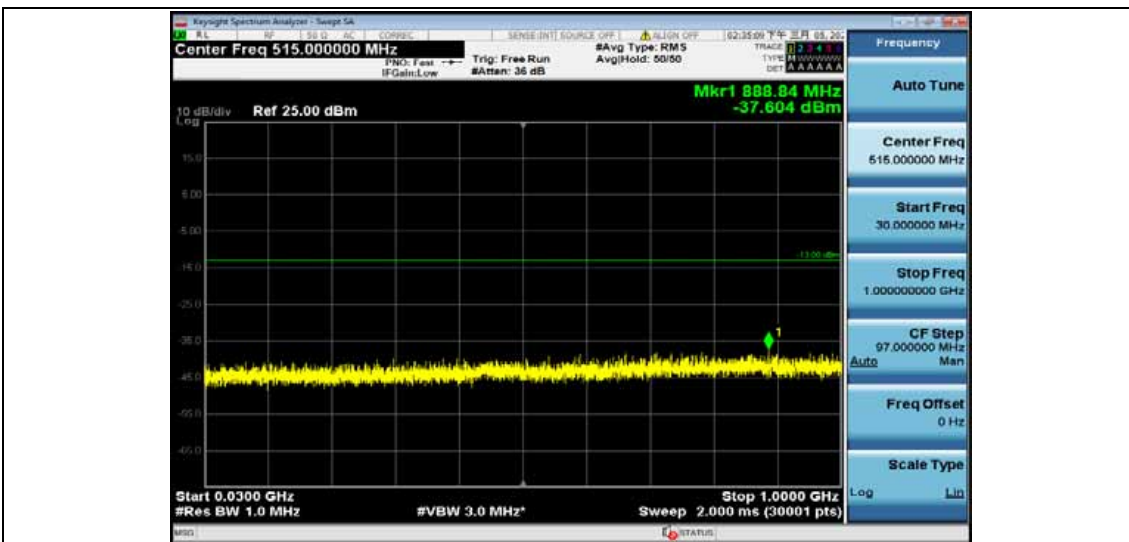

Band4-15MHz-16QAM-20325-1RB#0-Range1:30~1000MHz

Band4-15MHz-16QAM-20325-1RB#0-Range2:1000~5000MHz