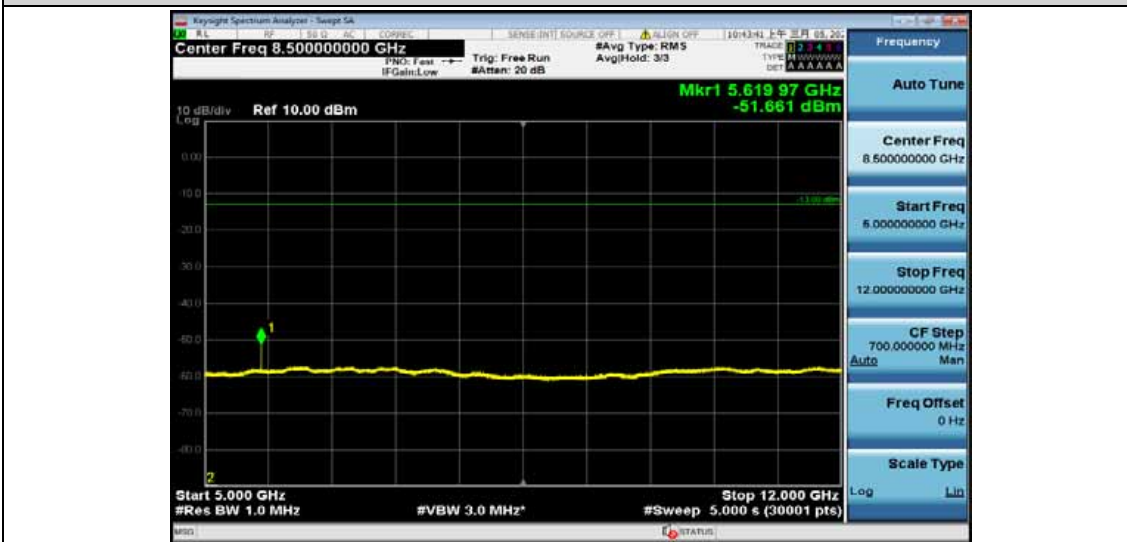

Band2-15MHz-QPSK-18900-1RB#0-Range3:5000~12000MHz

Band2-15MHz-QPSK-18900-1RB#0-Range4:12000~26500MHz