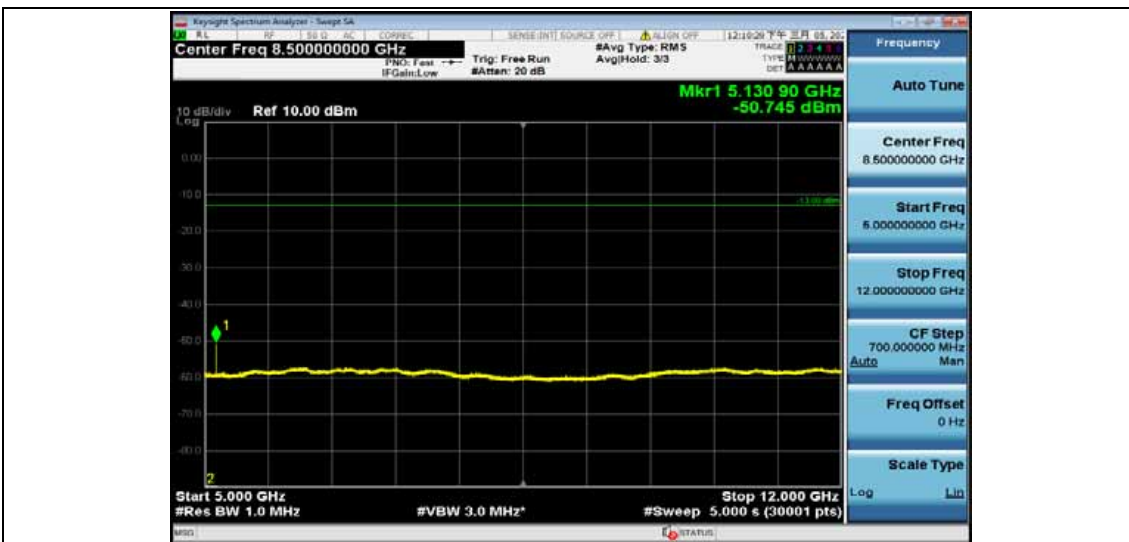

Band4-1.4MHz-16QAM-19957-1RB#0-Range1:30~1000MHz

Band4-1.4MHz-16QAM-19957-1RB#0-Range2:1000~5000MHz

Band4-1.4MHz-16QAM-19957-1RB#0-Range3:5000~12000MHz

Band4-1.4MHz-16QAM-19957-1RB#0-Range4:12000~26500MHz