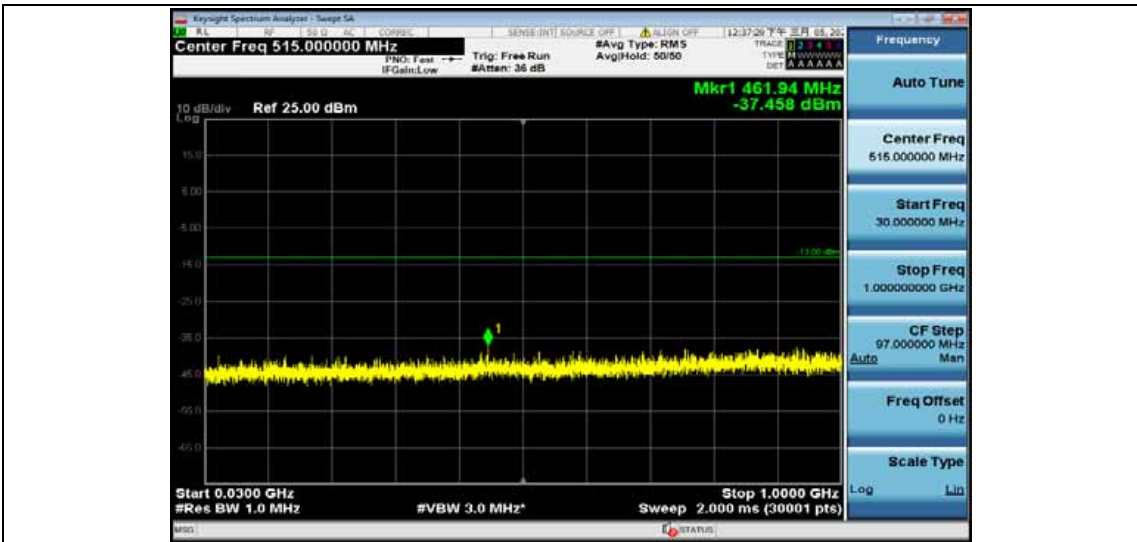

Band4-3MHz-QPSK-20175-1RB#0-Range2:1000~5000MHz

Band4-3MHz-QPSK-20175-1RB#0-Range3:5000~12000MHz

Band4-3MHz-QPSK-20175-1RB#0-Range4:12000~26500MHz

Band4-3MHz-QPSK-20385-1RB#0-Range1:30~1000MHz

Band4-3MHz-QPSK-20385-1RB#0-Range2:1000~5000MHz