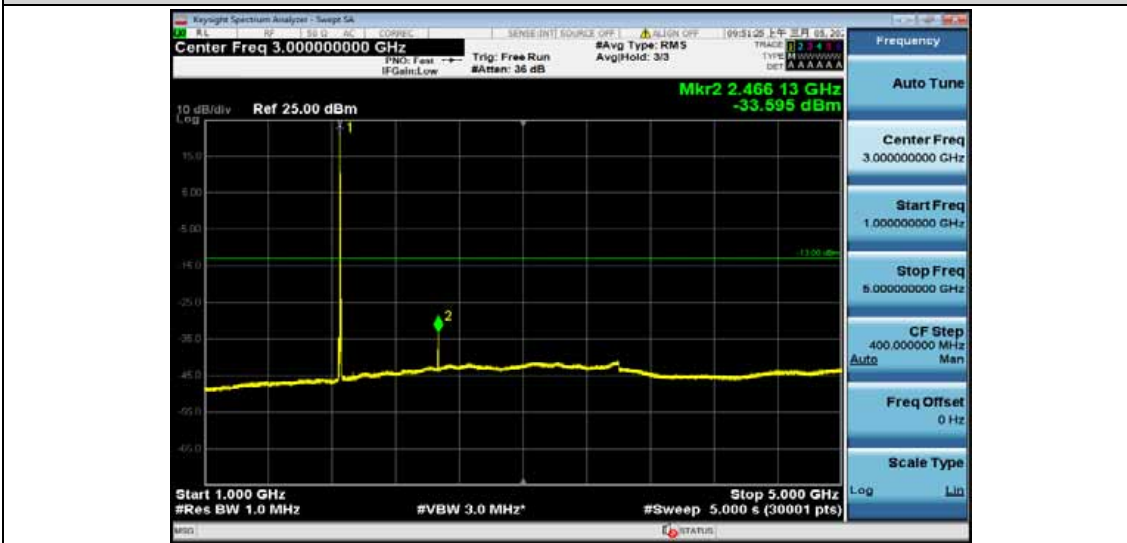

Band2-5MHz-16QAM-18625-1RB#0-Range2:1000~5000MHz

Band2-5MHz-16QAM-18625-1RB#0-Range3:5000~12000MHz