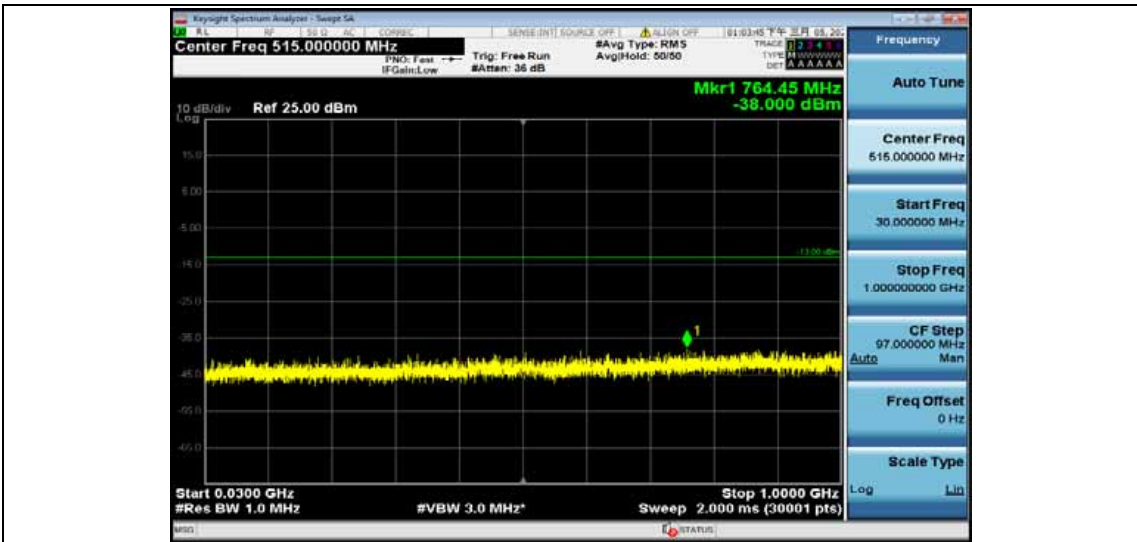

Band4-5MHz-16QAM-20175-1RB#0-Range1:30~1000MHz

Band4-5MHz-16QAM-20175-1RB#0-Range2:1000~5000MHz

Band4-5MHz-16QAM-20175-1RB#0-Range3:5000~12000MHz

Band4-5MHz-16QAM-20175-1RB#0-Range4:12000~26500MHz

Band4-5MHz-16QAM-20375-1RB#0-Range1:30~1000MHz