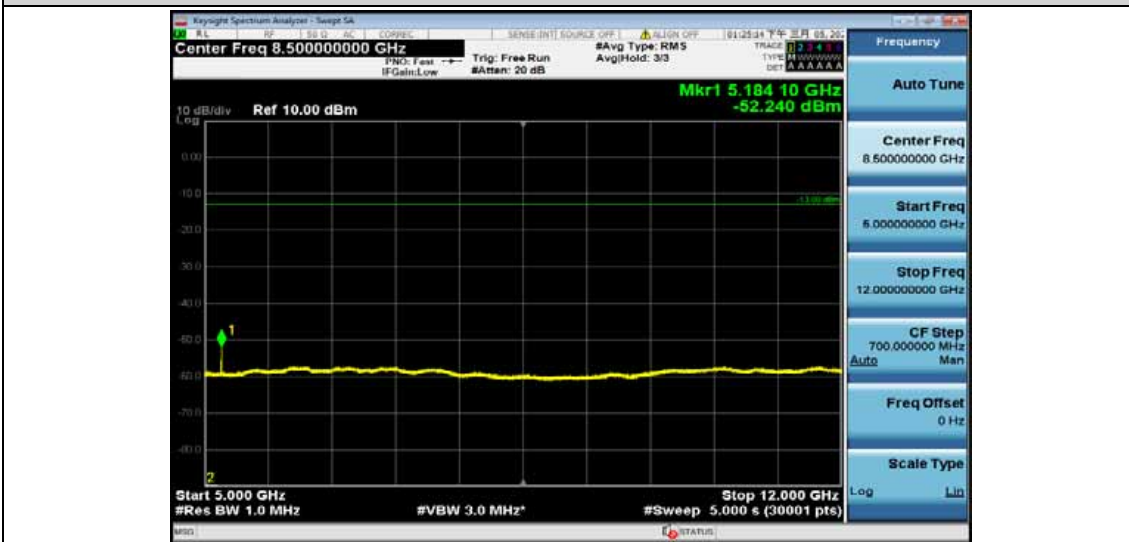

Band4-10MHz-QPSK-20000-1RB#0-Range3:5000~12000MHz

Band4-10MHz-QPSK-2000-1RB#0-Range4:12000~26500MHz

Band4-10MHz-QPSK-20175-1RB#0-Range1:30~1000MHz

Band4-10MHz-QPSK-20175-1RB#0-Range2:1000~5000MHz

Band4-10MHz-QPSK-20175-1RB#0-Range3:5000~12000MHz