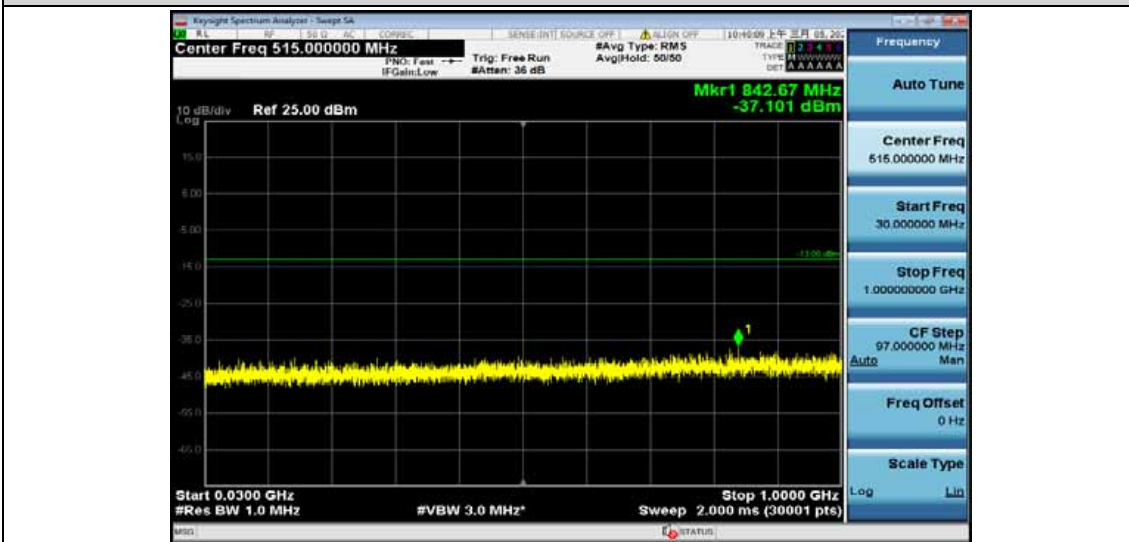

Band2-15MHz-QPSK-18675-1RB#0-Range1:30~1000MHz

Band2-15MHz-QPSK-18675-1RB#0-Range2:1000~5000MHz