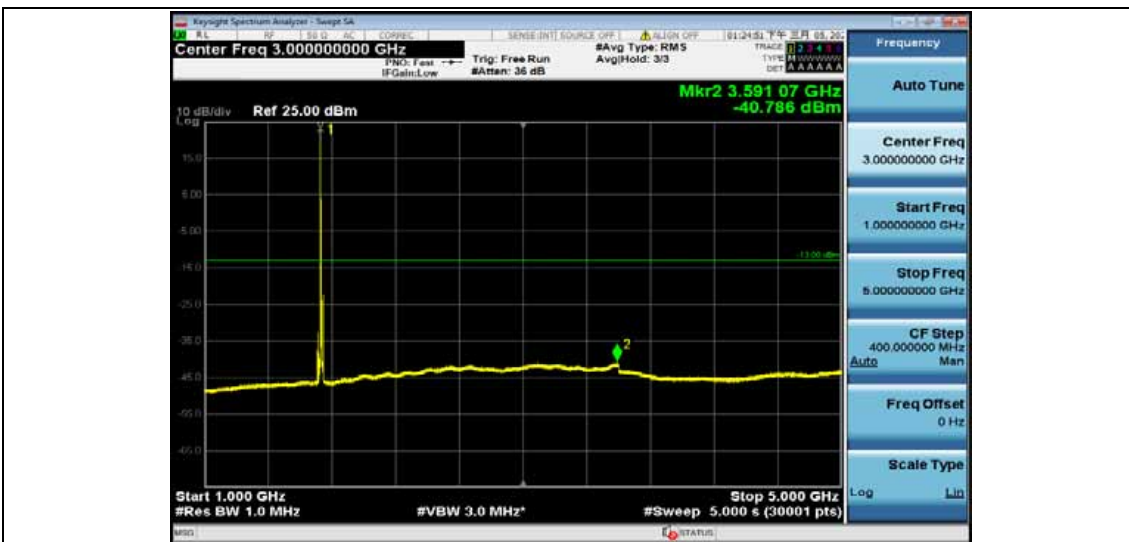

Band4-10MHz-QPSK-20000-1RB#0-Range3:5000~12000MHz

Band4-10MHz-QPSK-2000-1RB#0-Range4:12000~26500MHz

Band4-10MHz-QPSK-20175-1RB#0-Range1:30~1000MHz

Band4-10MHz-QPSK-20175-1RB#0-Range2:1000~5000MHz

Band4-10MHz-QPSK-20175-1RB#0-Range3:5000~12000MHz