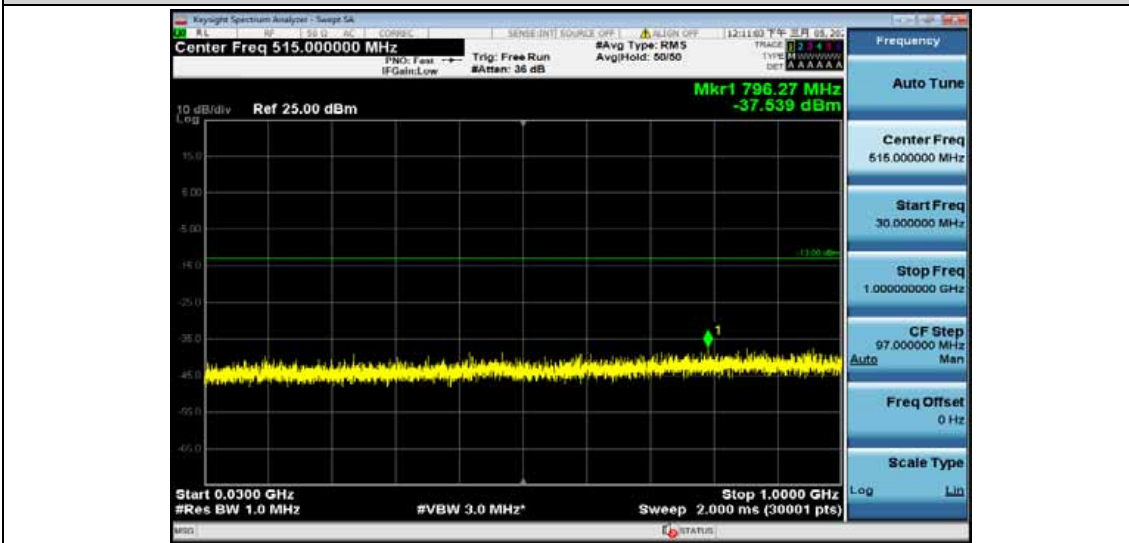

Band4-1.4MHz-QPSK-19957-1RB#0-Range3:5000~12000MHz

Band4-1.4MHz-QPSK-19957-1RB#0-Range4:12000~26500MHz

Band4-1.4MHz-QPSK-20175-1RB#0-Range1:30~1000MHz

Band4-1.4MHz-QPSK-20175-1RB#0-Range2:1000~5000MHz

Band4-1.4MHz-QPSK-20175-1RB#0-Range3:5000~12000MHz