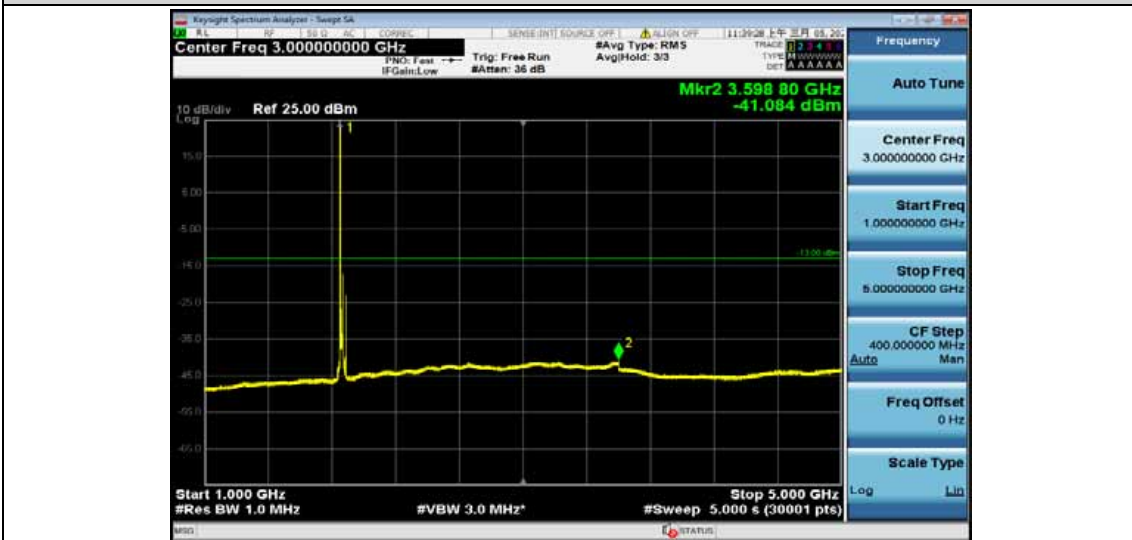

Band2-20MHz-QPSK-18700-1RB#0-Range2:1000~5000MHz

Band2-20MHz-QPSK-18700-1RB#0-Range3:5000~12000MHz