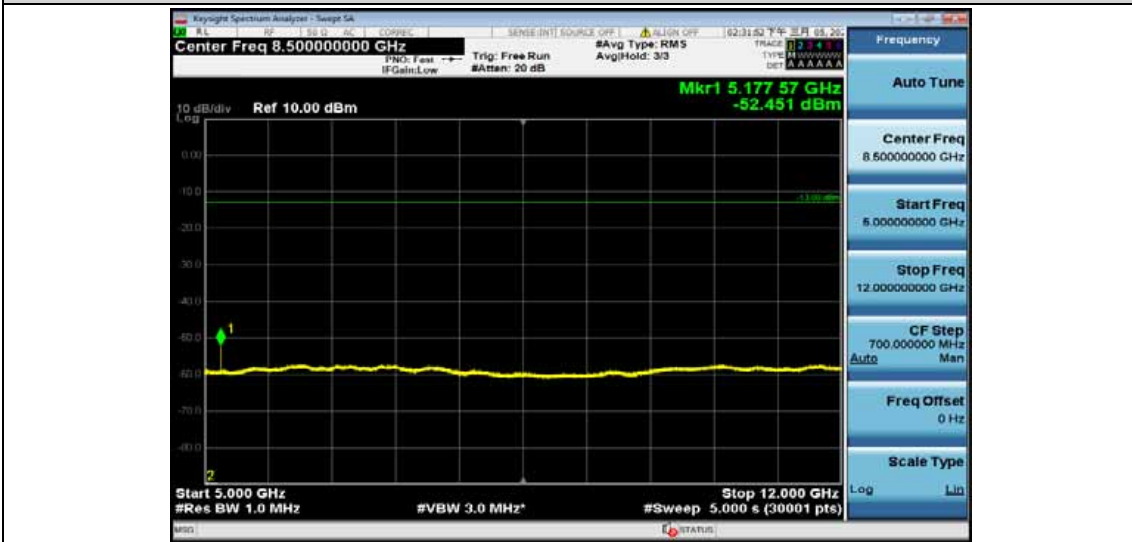

Band4-15MHz-QPSK-20175-1RB#0-Range3:5000~12000MHz

Band4-15MHz-QPSK-20175-1RB#0-Range4:12000~26500MHz