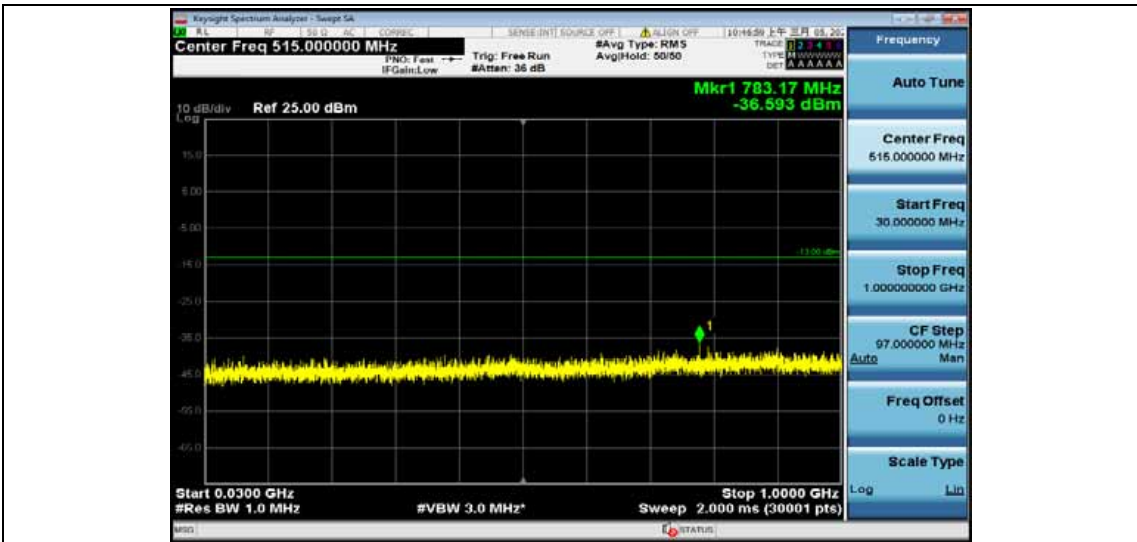

Band2-15MHz-16QAM-19125-1RB#0-Range1:30~1000MHz

Band2-15MHz-16QAM-19125-1RB#0-Range2:1000~5000MHz