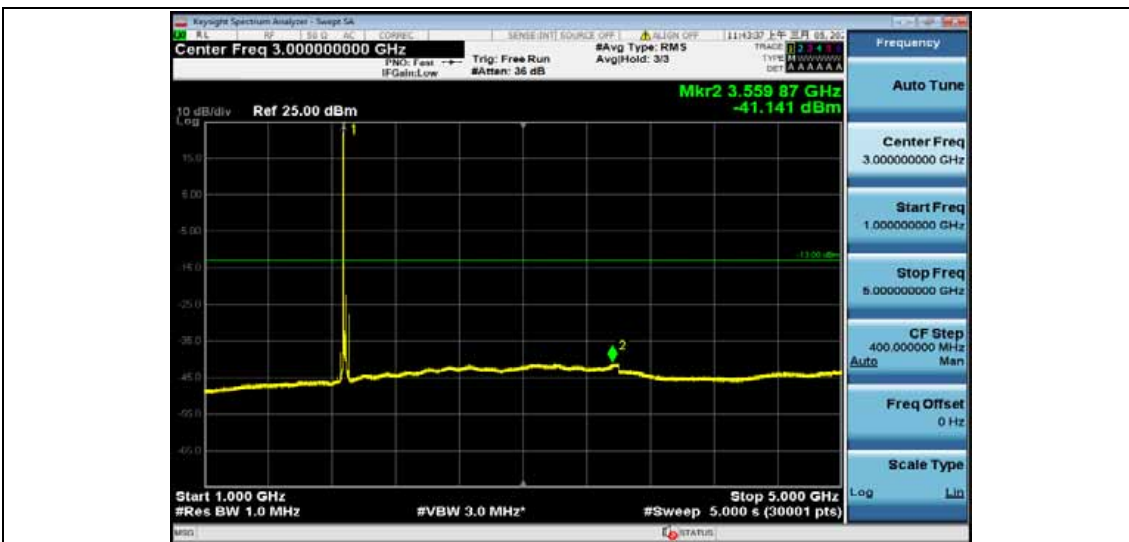

Band2-20MHz-16QAM-18900-1RB#0-Range2:1000~5000MHz

Band2-20MHz-16QAM-18900-1RB#0-Range3:5000~12000MHz