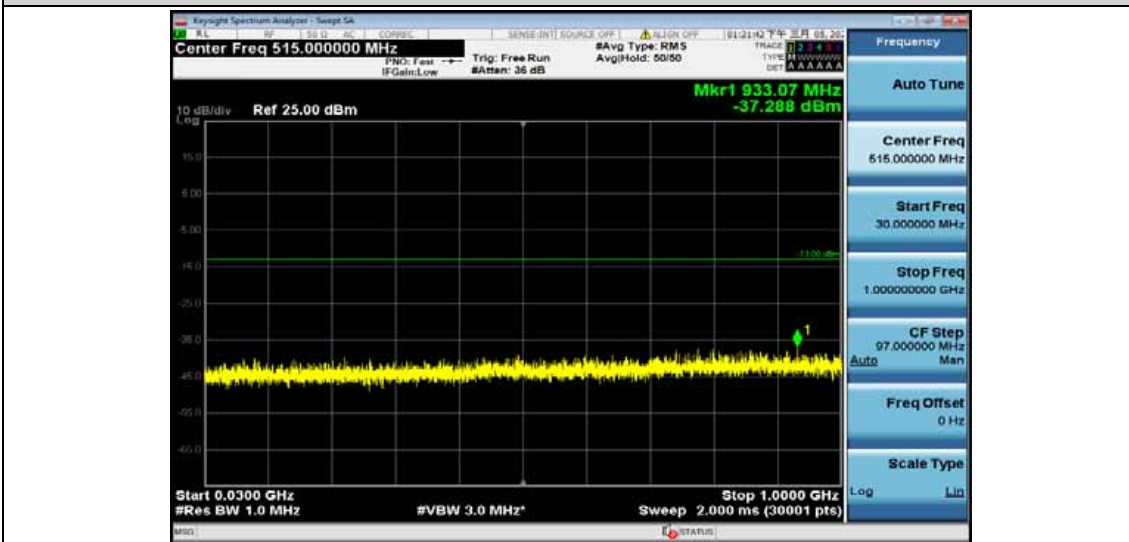

Band4-5MHz-16QAM-20375-1RB#0-Range2:1000~5000MHz

Band4-5MHz-16QAM-20375-1RB#0-Range3:5000~12000MHz

Band4-5MHz-16QAM-20375-1RB#0-Range4:12000~26500MHz

Band4-10MHz-QPSK-20000-1RB#0-Range1:30~1000MHz

Band4-10MHz-QPSK-20000-1RB#0-Range2:1000~5000MHz