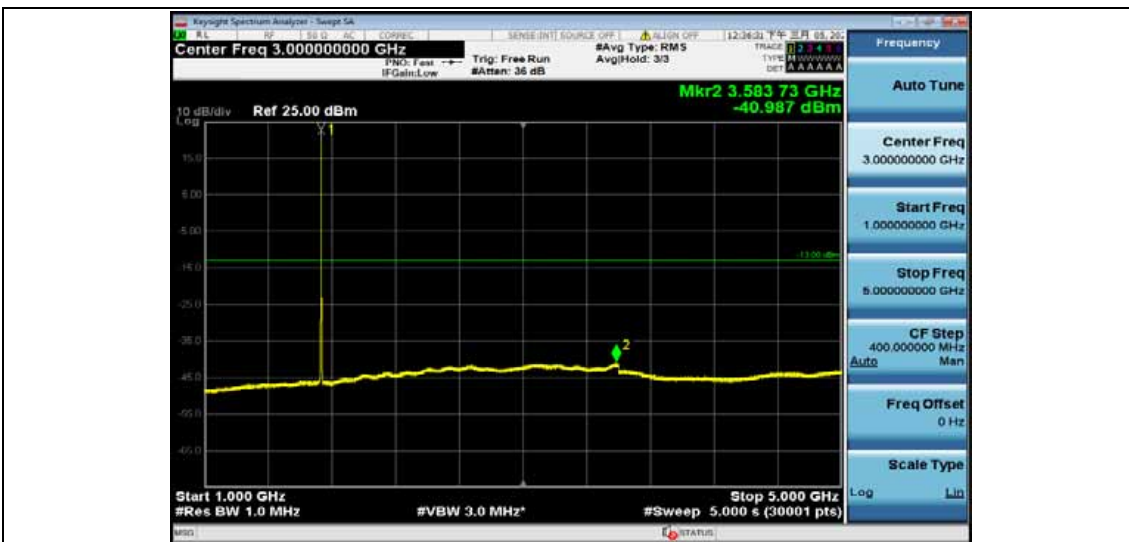

Band4-3MHz-16QAM-20175-1RB#0-Range2:1000~5000MHz

Band4-3MHz-16QAM-20175-1RB#0-Range3:5000~12000MHz