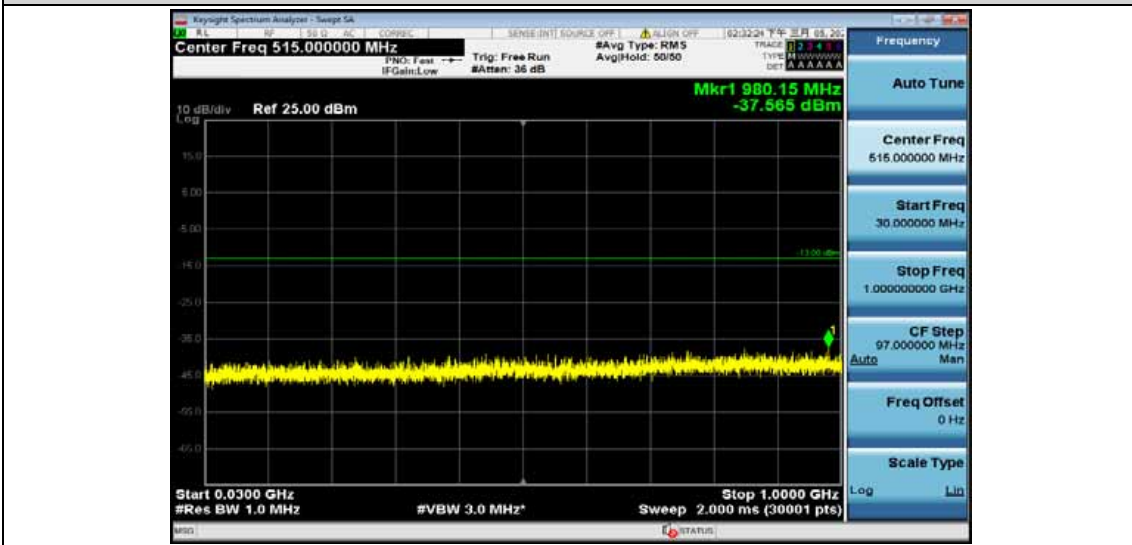

Band4-15MHz-16QAM-20175-1RB#0-Range1:30~1000MHz

Band4-15MHz-16QAM-20175-1RB#0-Range2:1000~5000MHz