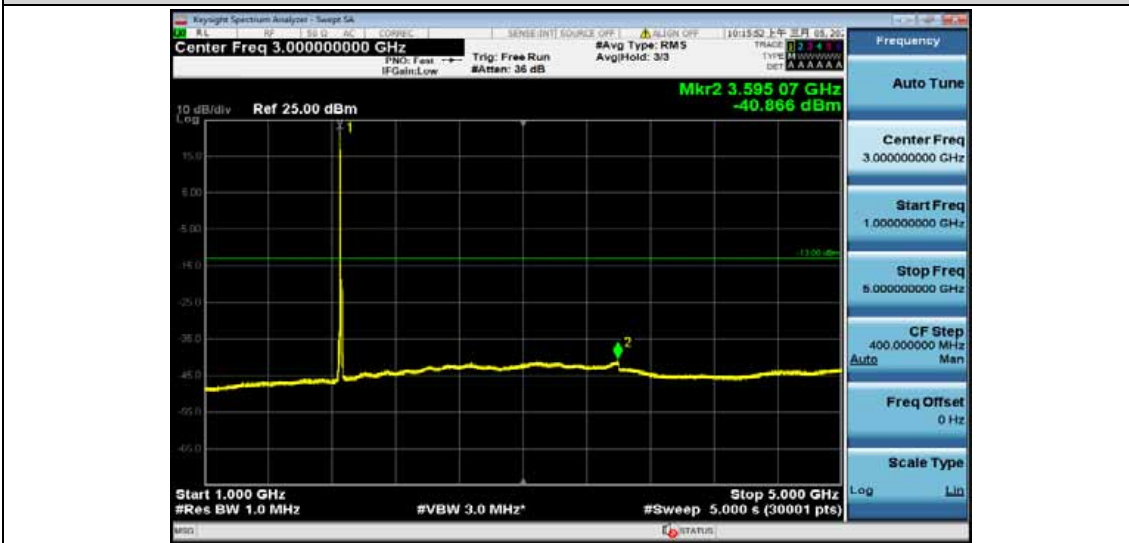

Band2-10MHz-QPSK-19150-1RB#0-Range2:1000~5000MHz

Band2-10MHz-QPSK-19150-1RB#0-Range3:5000~12000MHz

Band2-10MHz-QPSK-19150-1RB#0-Range4:12000~26500MHz

Band2-10MHz-16QAM-18650-1RB#0-Range1:30~1000MHz

Band2-10MHz-16QAM-18650-1RB#0-Range2:1000~5000MHz