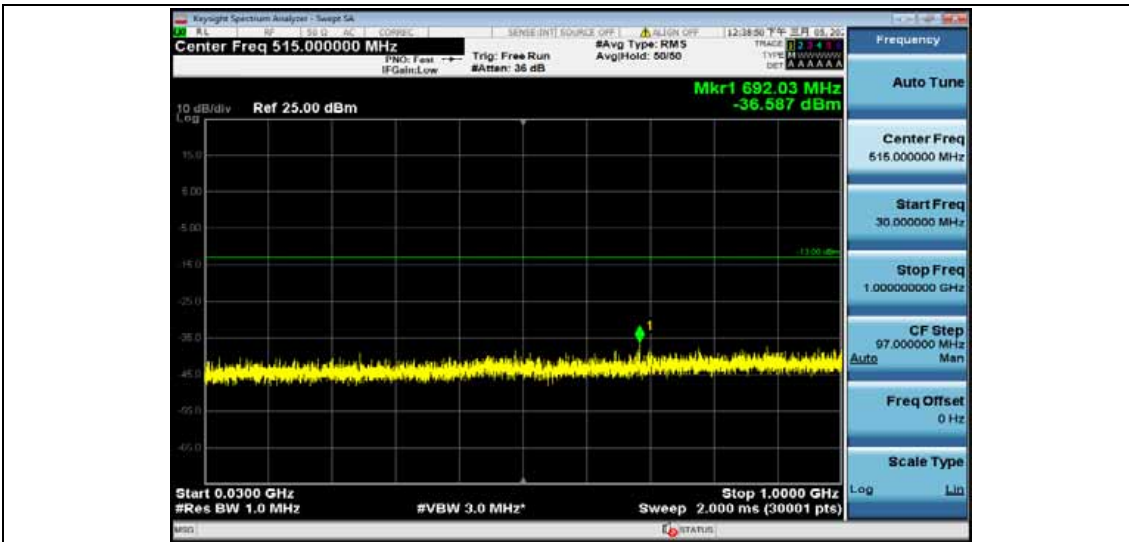

Band4-3MHz-16QAM-20385-1RB#0-Range1:30~1000MHz

Band4-3MHz-16QAM-20385-1RB#0-Range2:1000~5000MHz