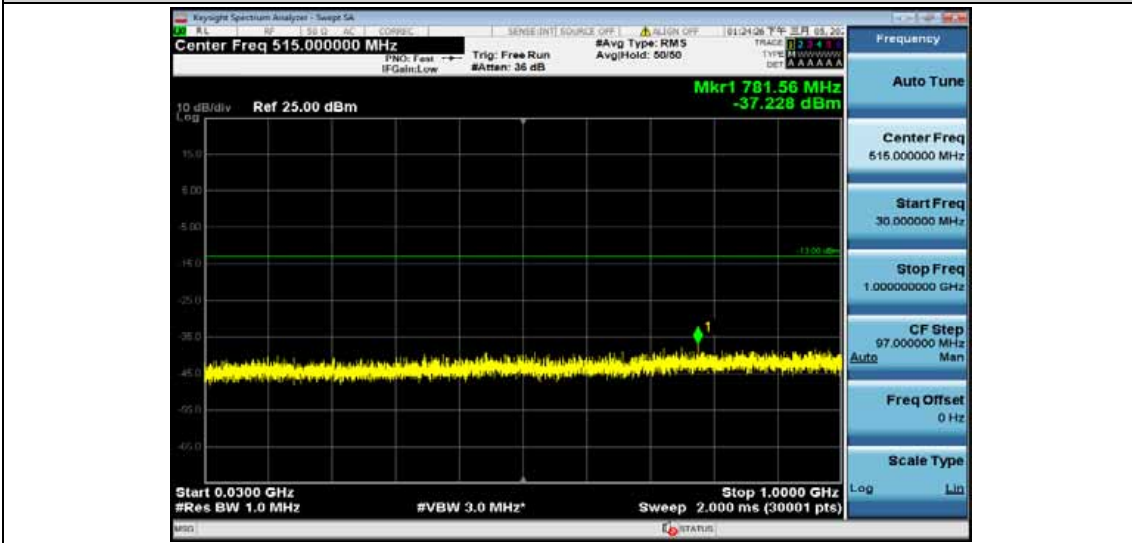

Band4-10MHz-QPSK-20000-1RB#0-Range3:5000~12000MHz

Band4-10MHz-QPSK-2000-1RB#0-Range4:12000~26500MHz

Band4-10MHz-QPSK-20175-1RB#0-Range1:30~1000MHz

Band4-10MHz-QPSK-20175-1RB#0-Range2:1000~5000MHz

Band4-10MHz-QPSK-20175-1RB#0-Range3:5000~12000MHz