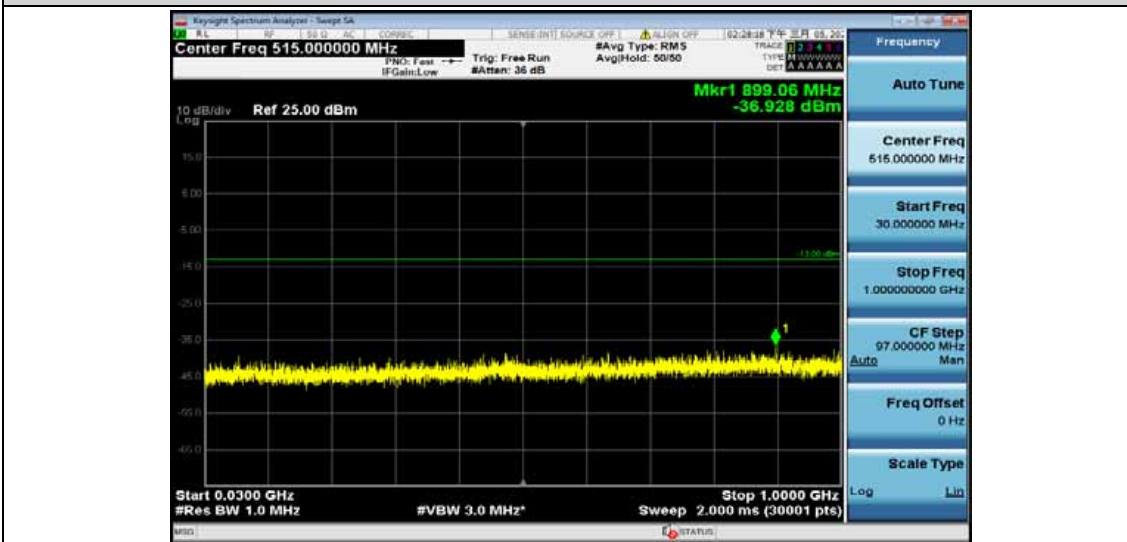

Band4-15MHz-QPSK-2025-1RB#0-Range1:30~1000MHz

Band4-15MHz-QPSK-2025-1RB#0-Range2:100~5000MHz