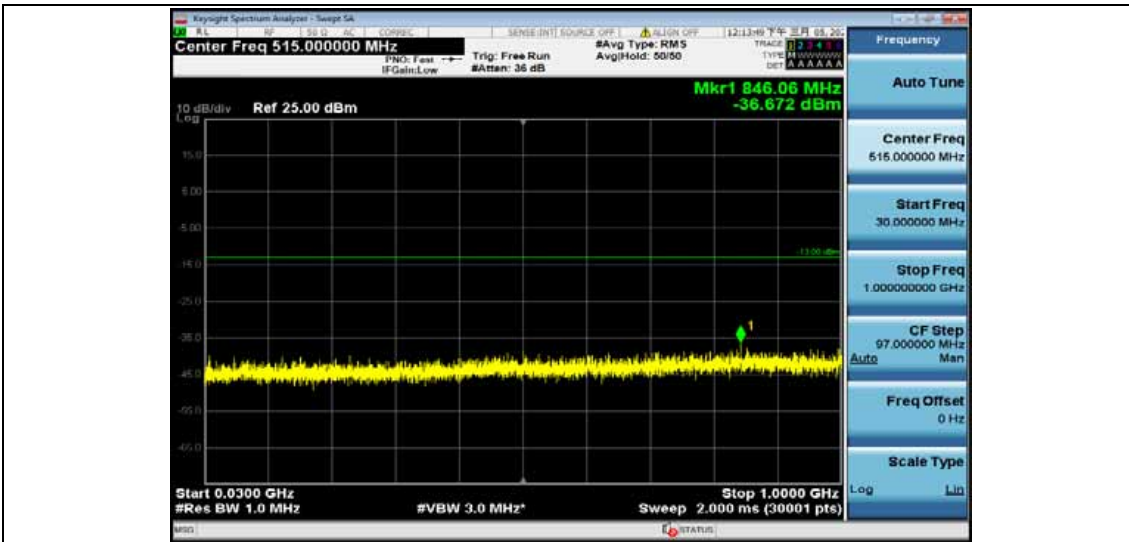

Band4-1.4MHz-QPSK-20393-1RB#0-Range1:30~1000MHz

Band4-1.4MHz-QPSK-20393-1RB#0-Range2:1000~5000MHz