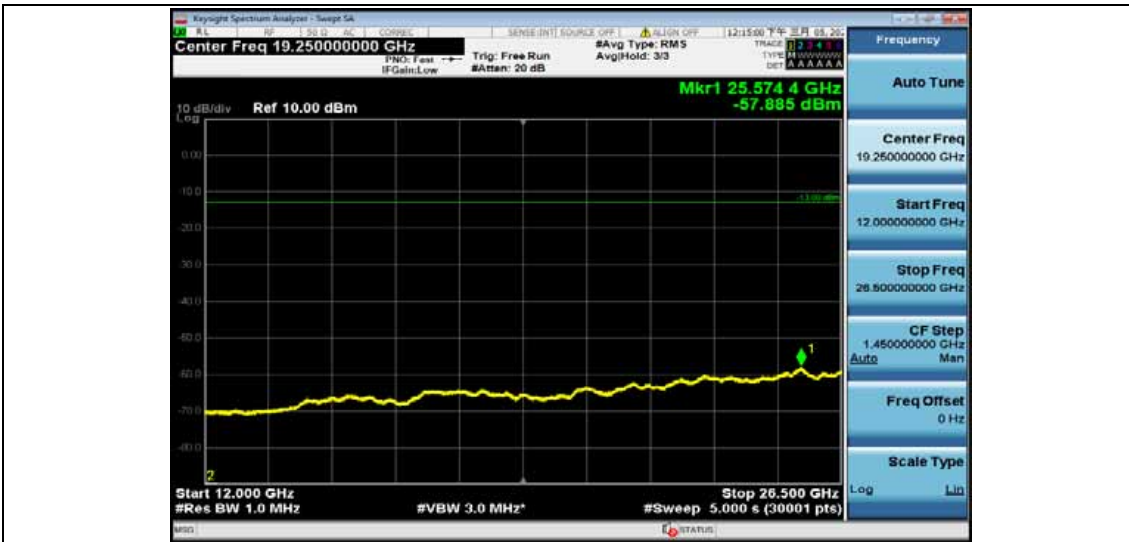

Band4-1.4MHz-QPSK-20175-1RB#0-Range4:12000~26500MHz

Band4-1.4MHz-QPSK-20393-1RB#0-Range1:30~1000MHz

Band4-1.4MHz-QPSK-20393-1RB#0-Range2:1000~5000MHz

Band4-1.4MHz-QPSK-20393-1RB#0-Range3:5000~12000MHz

Band4-1.4MHz-QPSK-20393-1RB#0-Range4:12000~26500MHz