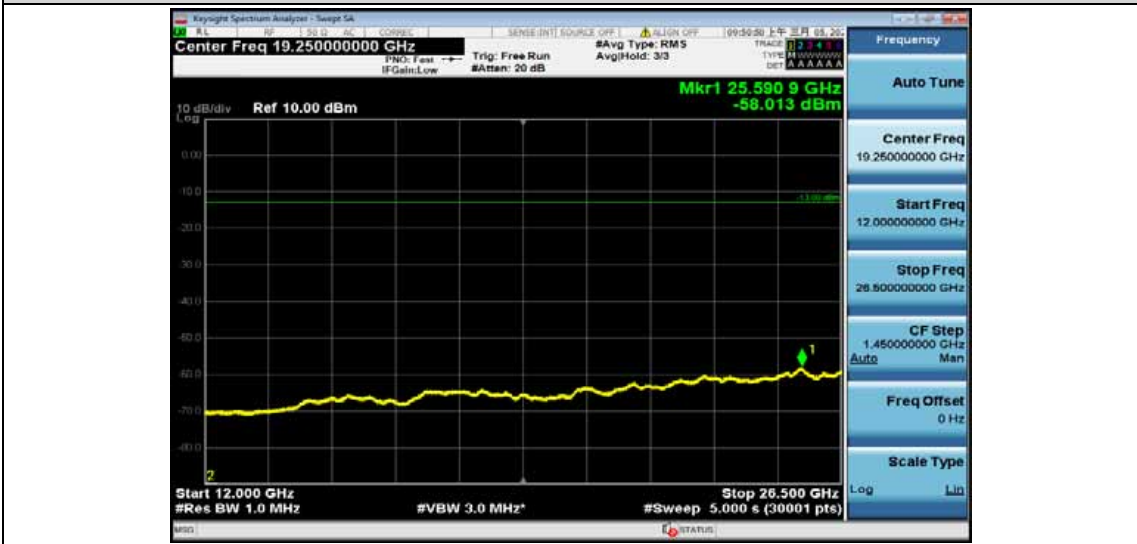

Band2-5MHz-QPSK-18625-1RB#0-Range4:12000~26500MHz

Band2-5MHz-QPSK-18900-1RB#0-Range1:30~100MHz

Band2-5MHz-QPSK-18900-1RB#0-Range2:1000~5000MHz

Band2-5MHz-QPSK-18900-1RB#0-Range3:5000~12000MHz

Band2-5MHz-QPSK-18900-1RB#0-Range4:12000~26500MHz