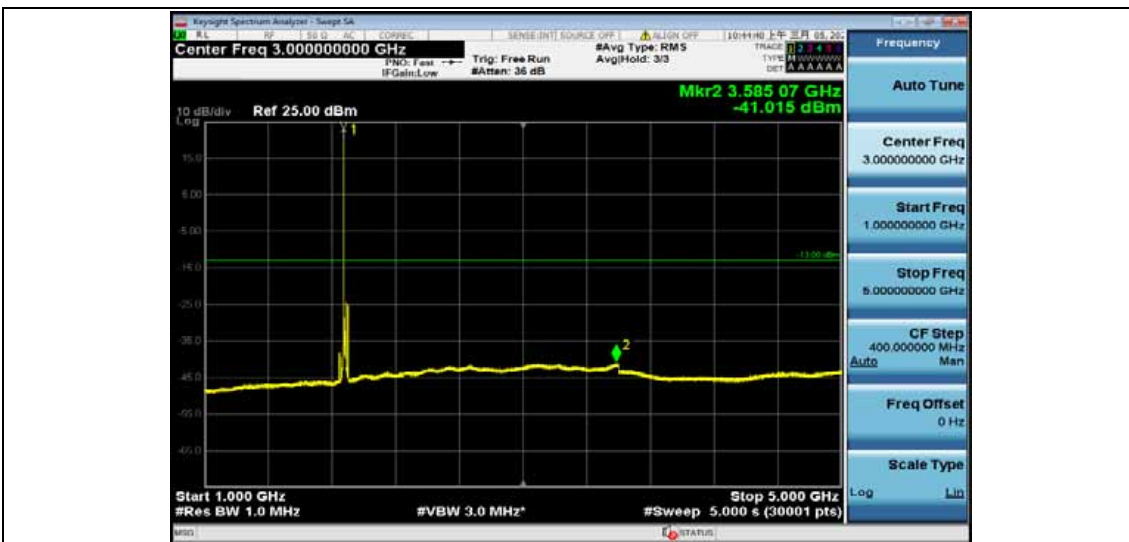

Band2-15MHz-16QAM-18900-1RB#0-Range2:1000~5000MHz

Band2-15MHz-16QAM-18900-1RB#0-Range3:5000~12000MHz