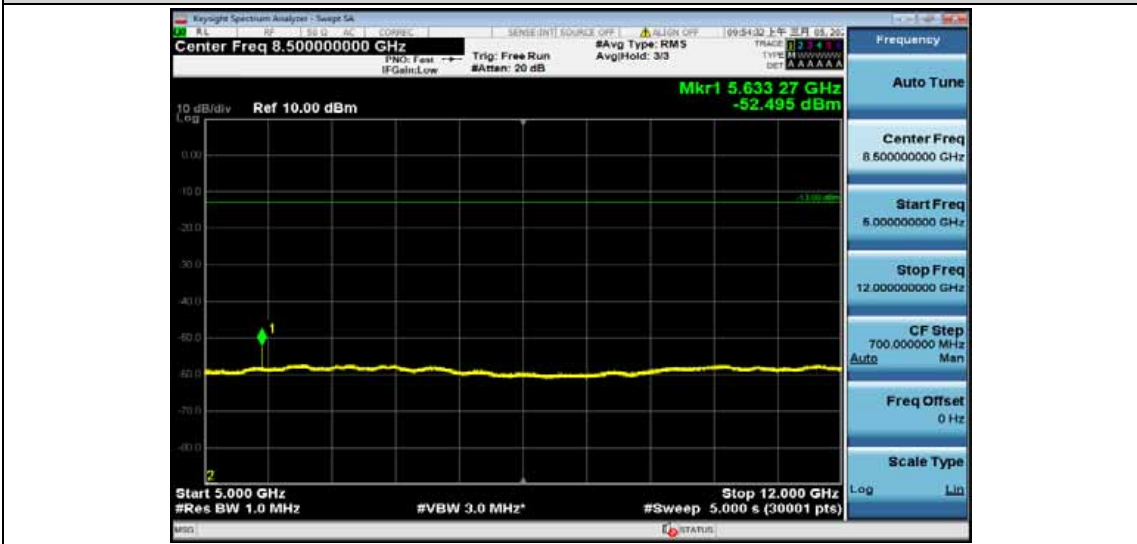

Band2-5MHz-16QAM-18900-1RB#0-Range3:5000~12000MHz

Band2-5MHz-16QAM-18900-1RB#0-Range4:12000~26500MHz