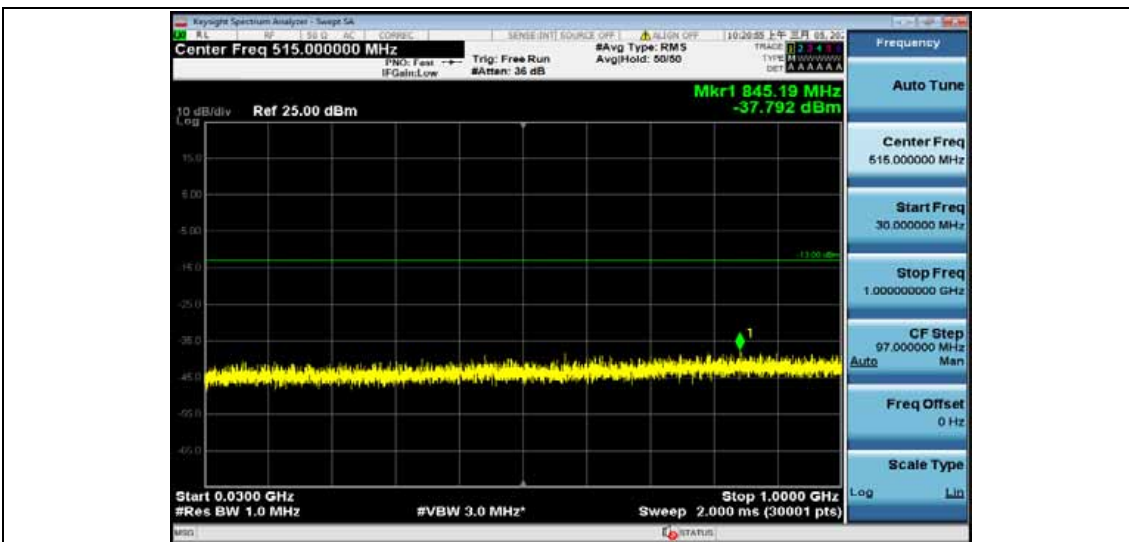

Band2-10MHz-16QAM-19150-1RB#0-Range1:30~1000MHz

Band2-10MHz-16QAM-19150-1RB#0-Range2:1000~5000MHz