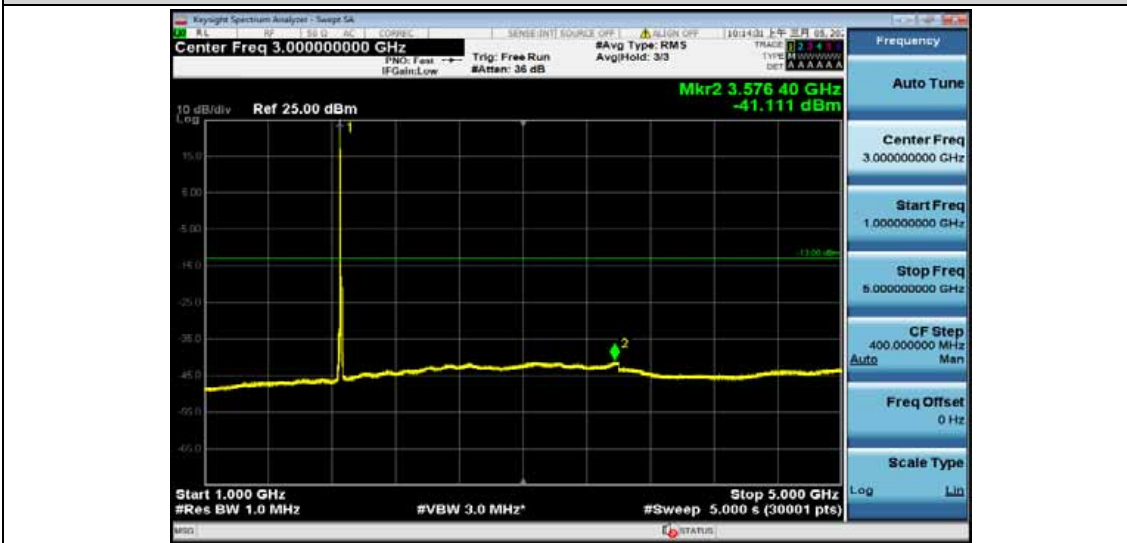

Band2-10MHz-QPSK-18650-1RB#0-Range2:1000~5000MHz

Band2-10MHz-QPSK-18650-1RB#0-Range3:5000~12000MHz