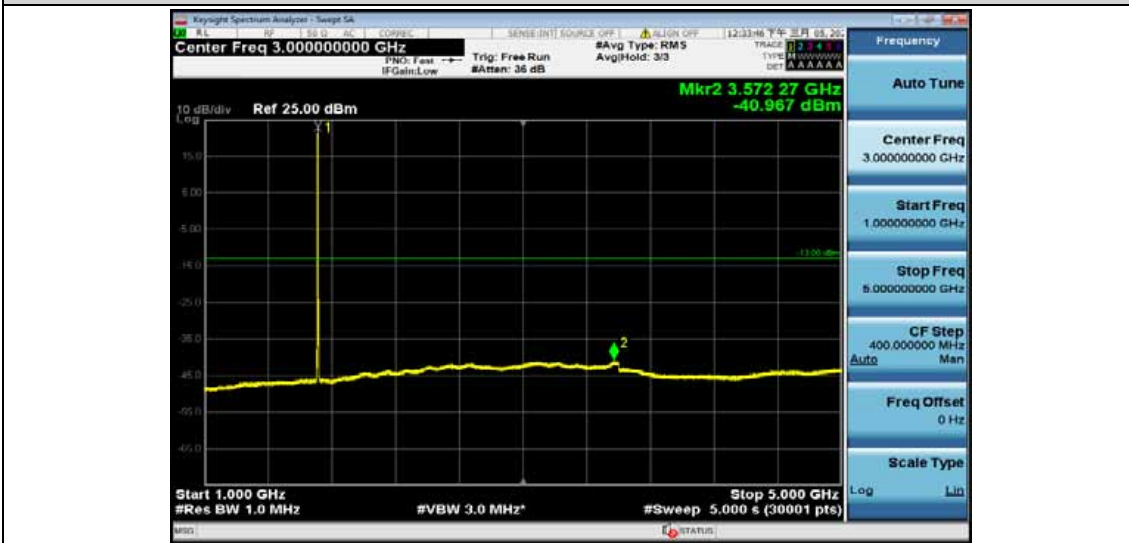

Band4-3MHz-QPSK-20385-1RB#0-Range3:5000~12000MHz

Band4-3MHz-QPSK-20385-1RB#0-Range4:12000~26500MHz

Band4-3MHz-16QAM-19965-1RB#0-Range1:30~1000MHz

Band4-3MHz-16QAM-19965-1RB#0-Range2:1000~5000MHz

Band4-3MHz-16QAM-19965-1RB#0-Range3:5000~12000MHz