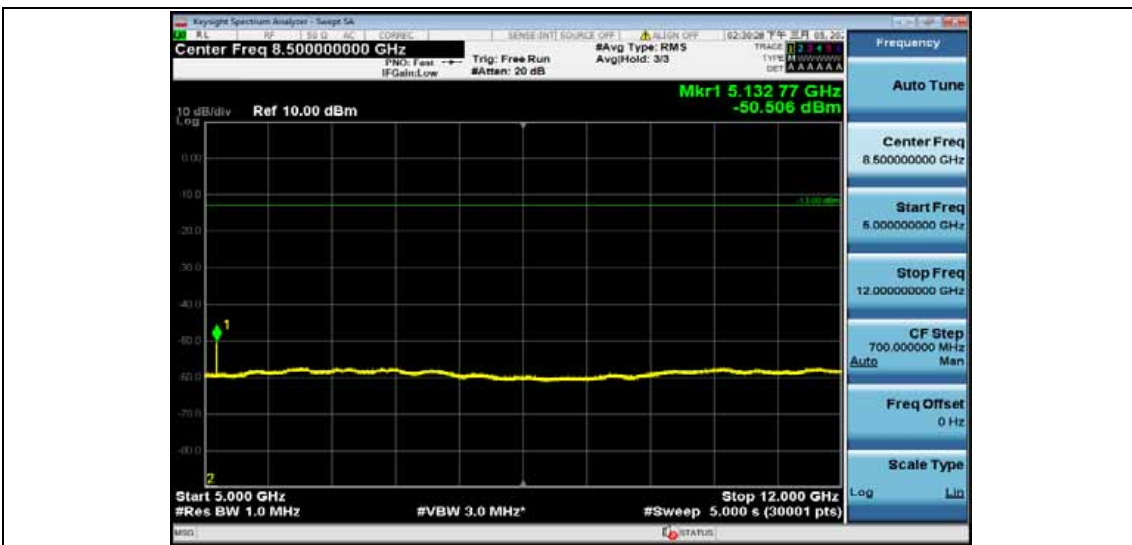

Band4-15MHz-QPSK-20325-1RB#0-Range3:5000~12000MHz

Band4-15MHz-QPSK-20325-1RB#0-Range4:12000~26500MHz

Band4-15MHz-16QAM-2025-1RB#0-Range1:30~1000MHz

Band4-15MHz-16QAM-2025-1RB#0-Range2:1000~5000MHz

Band4-15MHz-16QAM-2025-1RB#0-Range3:5000~12000MHz