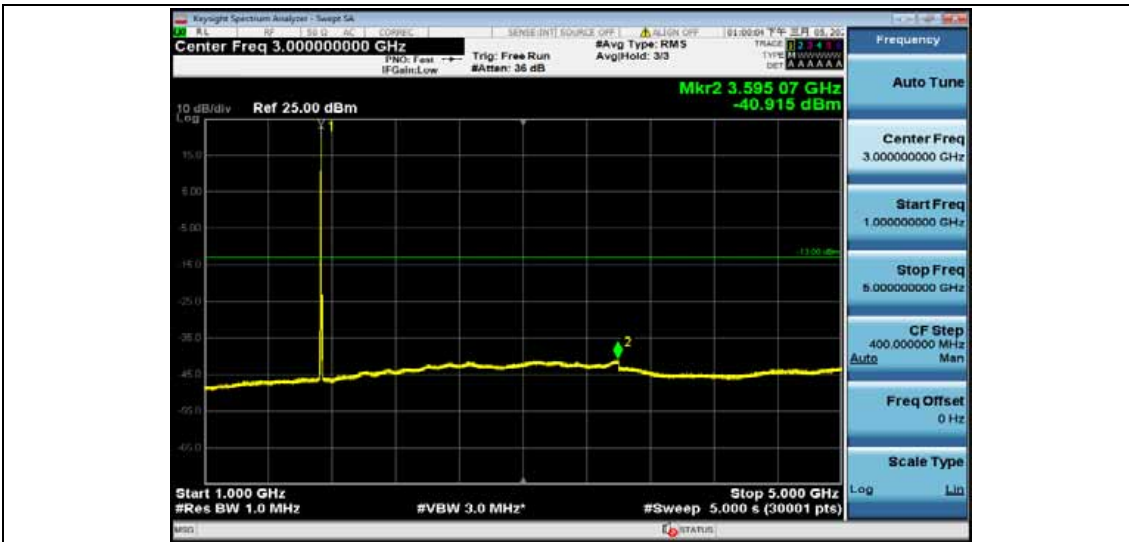

Band4-5MHz-QPSK-19975-1RB#0-Range2:1000~5000MHz

Band4-5MHz-QPSK-19975-1RB#0-Range3:5000~12000MHz

Band4-5MHz-QPSK-19975-1RB#0-Range4:12000~26500MHz

Band4-5MHz-QPSK-20175-1RB#0-Range1:30~100MHz

Band4-5MHz-QPSK-20175-1RB#0-Range2:1000~5000MHz