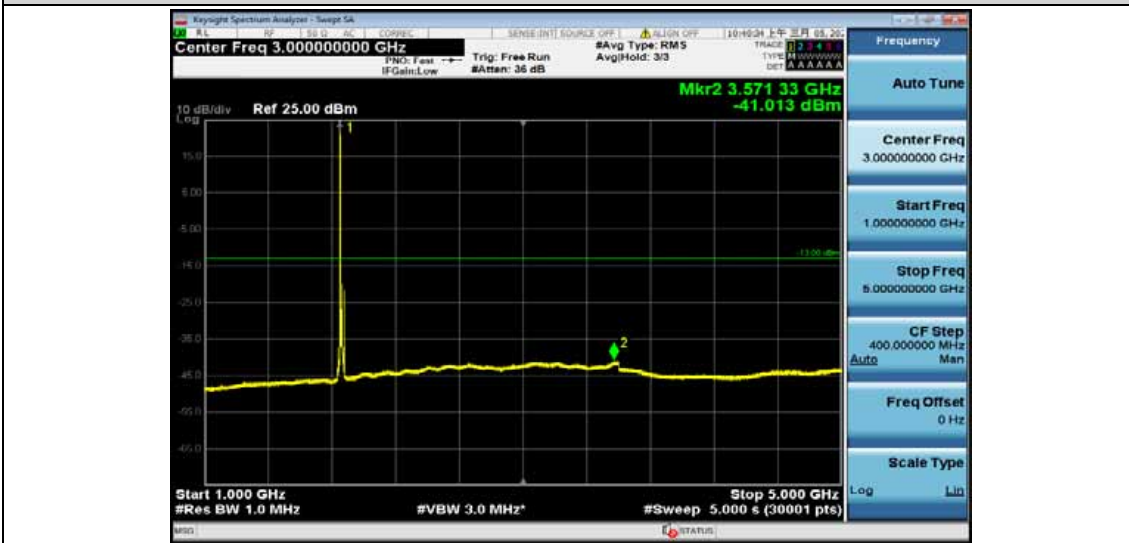

Band2-15MHz-QPSK-18675-1RB#0-Range2:1000~5000MHz

Band2-15MHz-QPSK-18675-1RB#0-Range3:5000~12000MHz