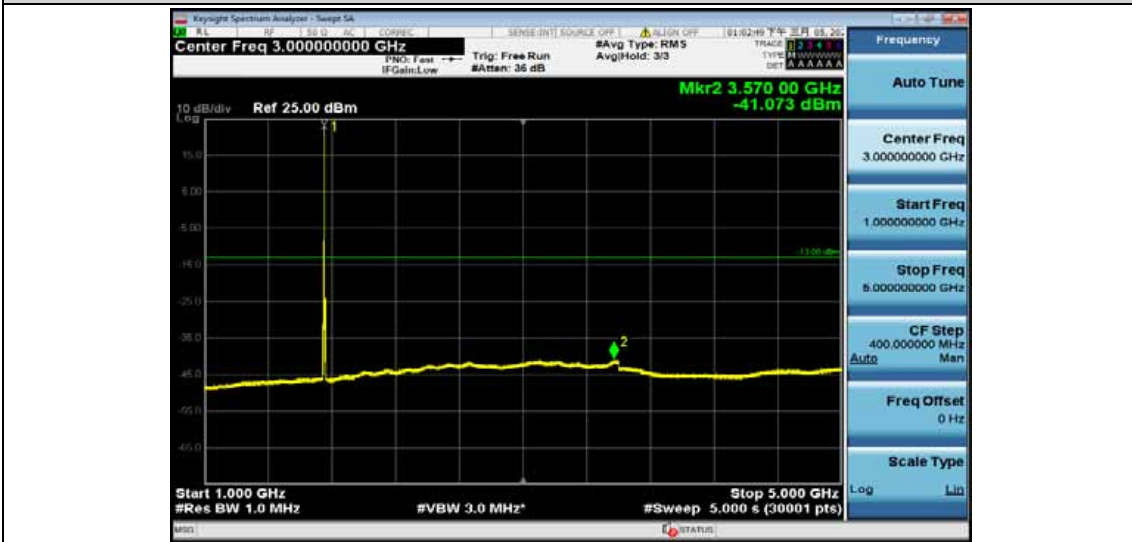

Band4-5MHz-QPSK-20175-1RB#0-Range3:5000~12000MHz

Band4-5MHz-QPSK-20175-1RB#0-Range4:12000~26500MHz

Band4-5MHz-QPSK-20375-1RB#0-Range1:30~1000MHz

Band4-5MHz-QPSK-20375-1RB#0-Range2:1000~5000MHz

Band4-5MHz-QPSK-20375-1RB#0-Range3:5000~12000MHz