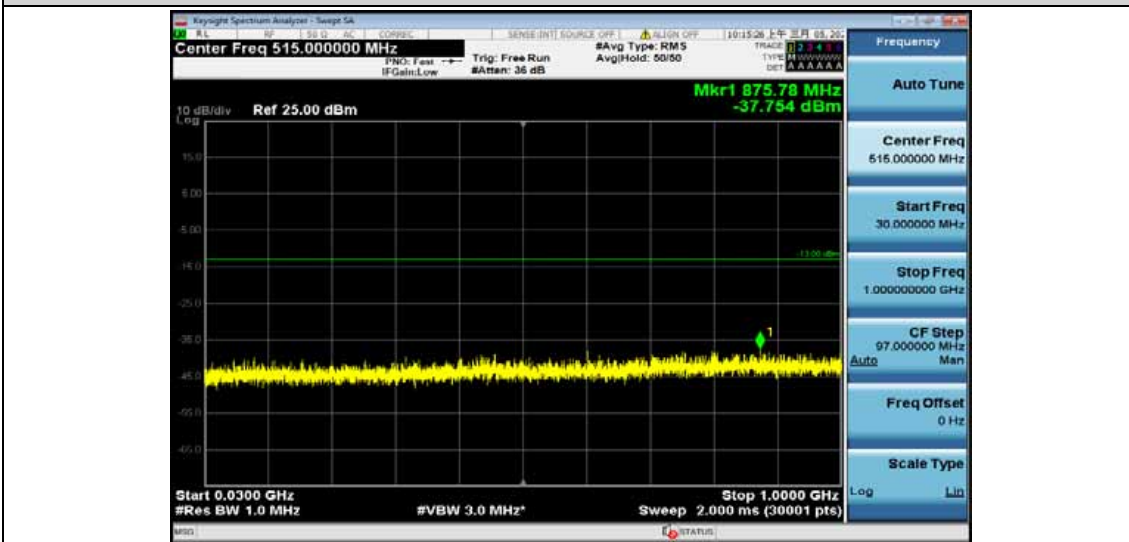

Band2-10MHz-QPSK-19150-1RB#0-Range2:1000~5000MHz

Band2-10MHz-QPSK-19150-1RB#0-Range3:5000~12000MHz

Band2-10MHz-QPSK-19150-1RB#0-Range4:12000~26500MHz

Band2-10MHz-16QAM-18650-1RB#0-Range1:30~1000MHz

Band2-10MHz-16QAM-18650-1RB#0-Range2:1000~5000MHz