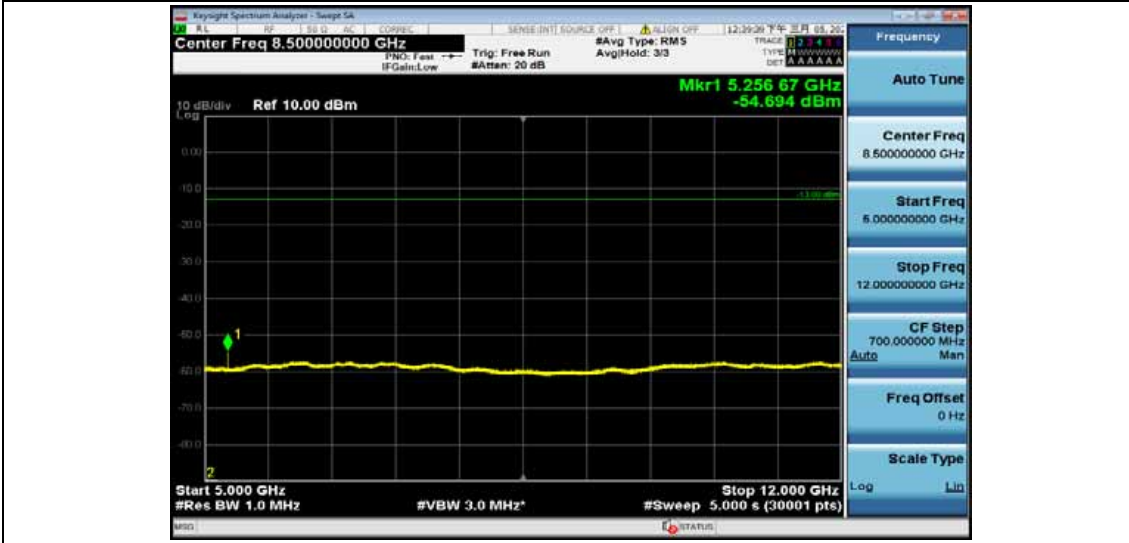

Band4-3MHz-16QAM-20385-1RB#0-Range3:5000~12000MHz

Band4-3MHz-16QAM-20385-1RB#0-Range4:12000~26500MHz