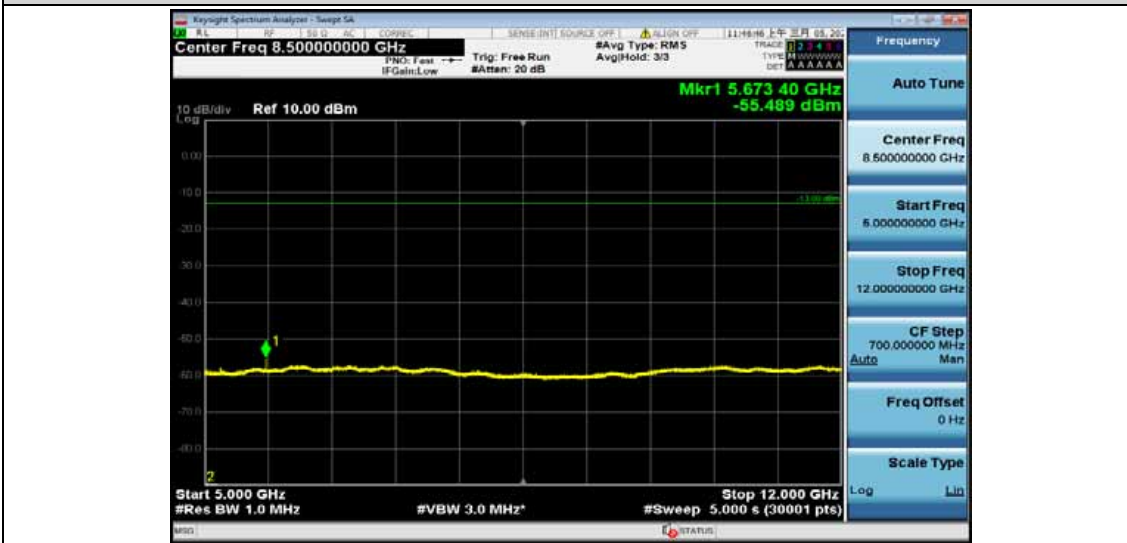

Band2-20MHz-16QAM-19100-1RB#0-Range3:5000~12000MHz

Band2-20MHz-16QAM-19100-1RB#0-Range4:12000~26500MHz