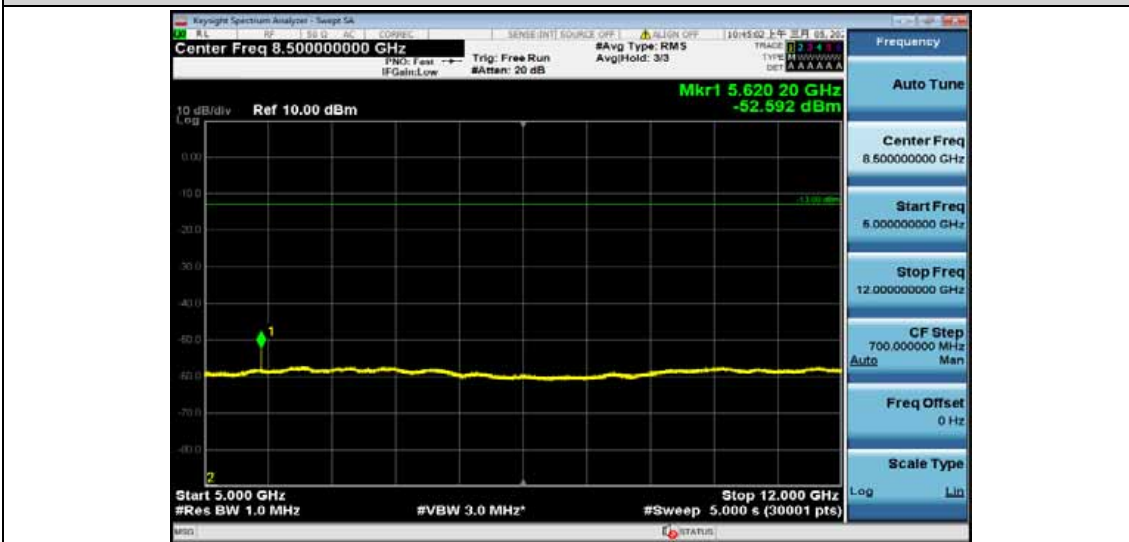

Band2-15MHz-16QAM-18675-1RB#0-Range4:12000~26500MHz

Band2-15MHz-16QAM-18900-1RB#0-Range1:30~1000MHz

Band2-15MHz-16QAM-18900-1RB#0-Range2:1000~5000MHz

Band2-15MHz-16QAM-18900-1RB#0-Range3:5000~12000MHz

Band2-15MHz-16QAM-18900-1RB#0-Range4:12000~26500MHz