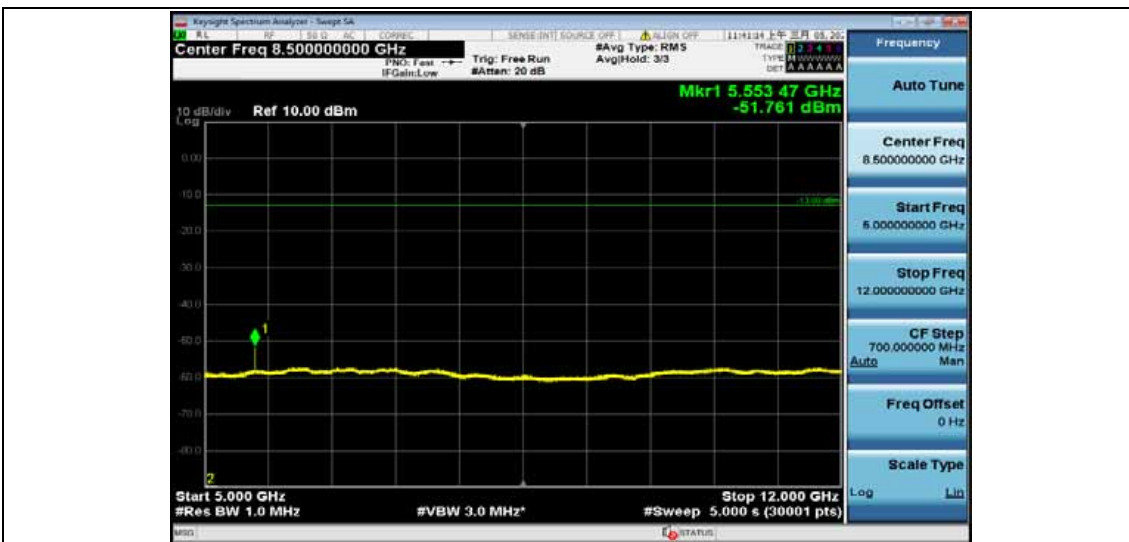

Band2-20MHz-QPSK-19100-1RB#0-Range4:12000~26500MHz

Band2-20MHz-16QAM-18700-1RB#0-Range1:30~1000MHz

Band2-20MHz-16QAM-18700-1RB#0-Range2:1000~5000MHz

Band2-20MHz-16QAM-18700-1RB#0-Range3:5000~12000MHz

Band2-20MHz-16QAM-18700-1RB#0-Range4:12000~26500MHz