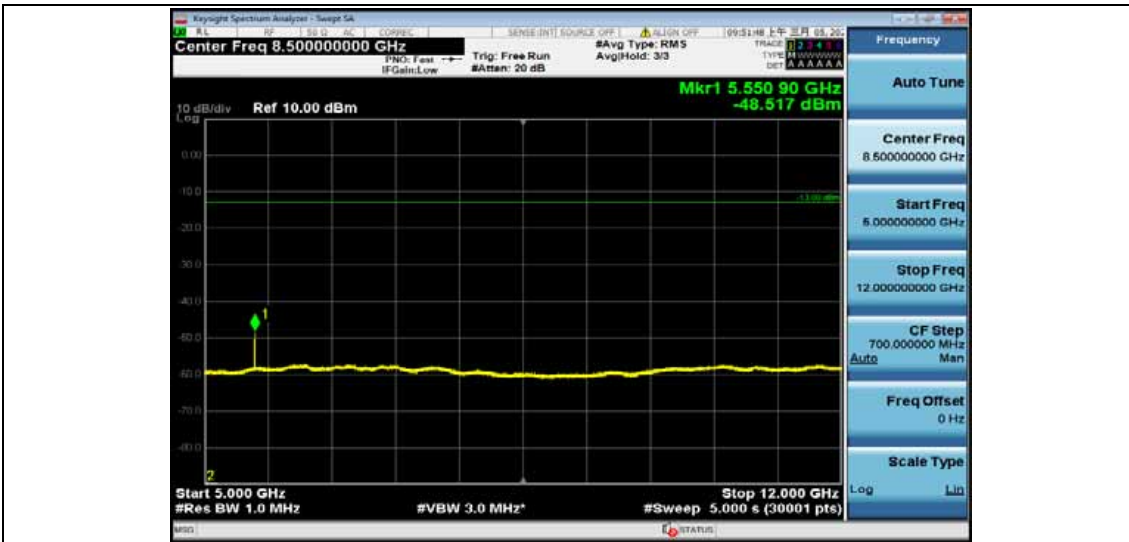

Band2-5MHz-16QAM-18625-1RB#0-Range3:5000~12000MHz

Band2-5MHz-16QAM-18625-1RB#0-Range4:12000~26500MHz