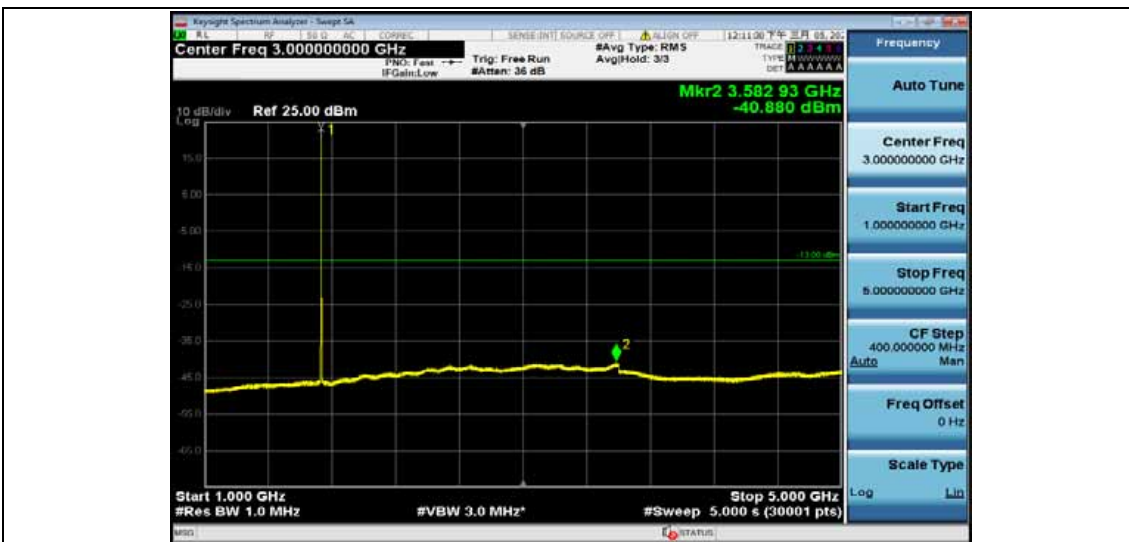

Band4-1.4MHz-QPSK-19957-1RB#0-Range3:5000~12000MHz

Band4-1.4MHz-QPSK-19957-1RB#0-Range4:12000~26500MHz

Band4-1.4MHz-QPSK-20175-1RB#0-Range1:30~1000MHz

Band4-1.4MHz-QPSK-20175-1RB#0-Range2:1000~5000MHz

Band4-1.4MHz-QPSK-20175-1RB#0-Range3:5000~12000MHz