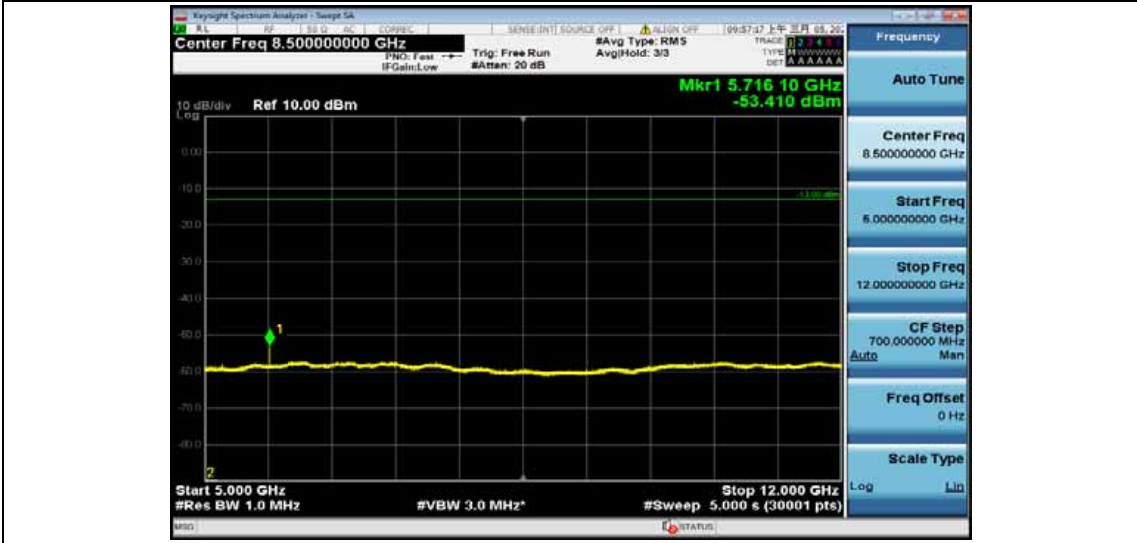

Band2-5MHz-16QAM-18900-1RB#0-Range3:5000~12000MHz

Band2-5MHz-16QAM-18900-1RB#0-Range4:12000~26500MHz

Band2-5MHz-16QAM-19175-1RB#0-Range1:30~1000MHz

Band2-5MHz-16QAM-19175-1RB#0-Range2:1000~5000MHz

Band2-5MHz-16QAM-19175-1RB#0-Range3:5000~12000MHz