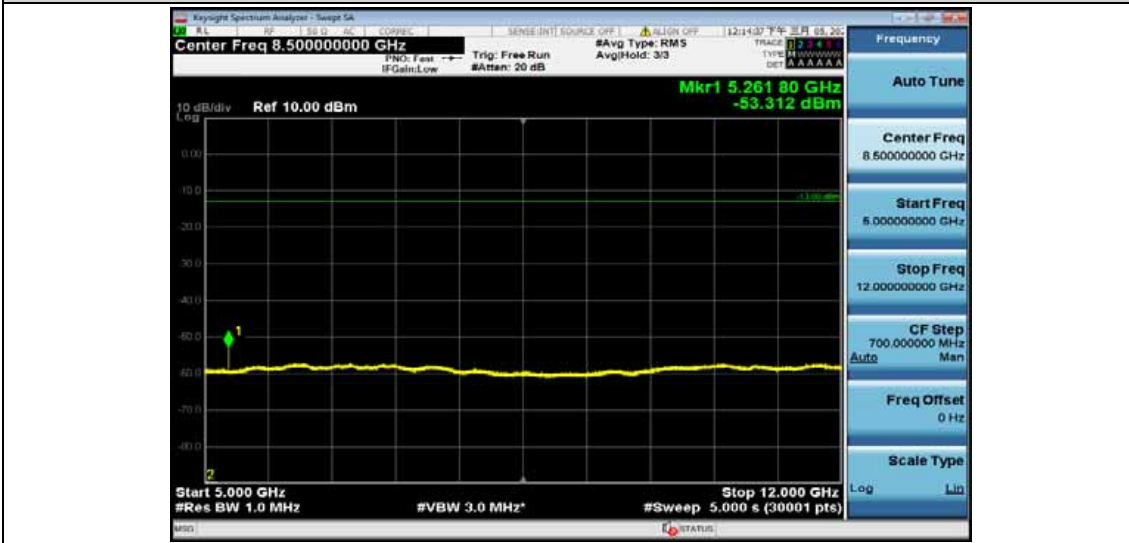

Band4-1.4MHz-QPSK-20175-1RB#0-Range4:12000~26500MHz

Band4-1.4MHz-QPSK-20393-1RB#0-Range1:30~1000MHz

Band4-1.4MHz-QPSK-20393-1RB#0-Range2:1000~5000MHz

Band4-1.4MHz-QPSK-20393-1RB#0-Range3:5000~12000MHz

Band4-1.4MHz-QPSK-20393-1RB#0-Range4:12000~26500MHz