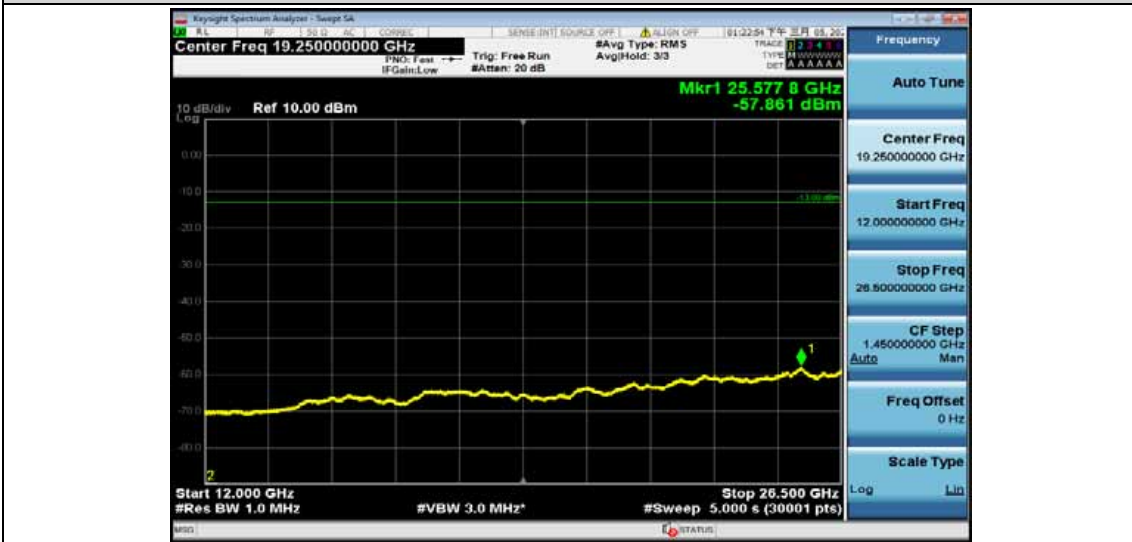

Band4-10MHz-QPSK-2000-1RB#0-Range4:12000~26500MHz

Band4-10MHz-QPSK-20175-1RB#0-Range1:30~1000MHz