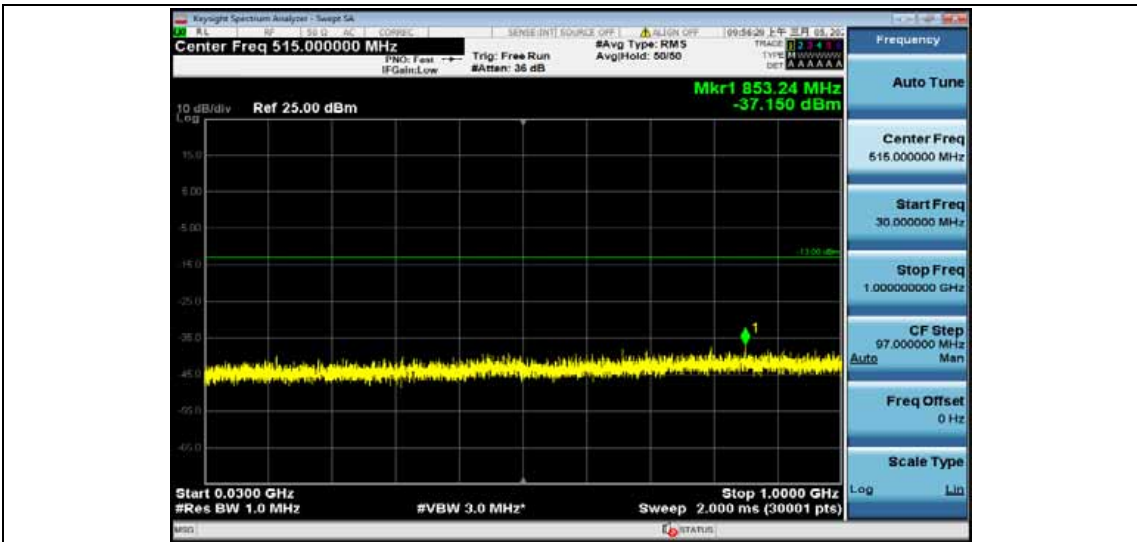

Band2-5MHz-16QAM-19175-1RB#0-Range1:30~1000MHz

Band2-5MHz-16QAM-19175-1RB#0-Range2:1000~5000MHz