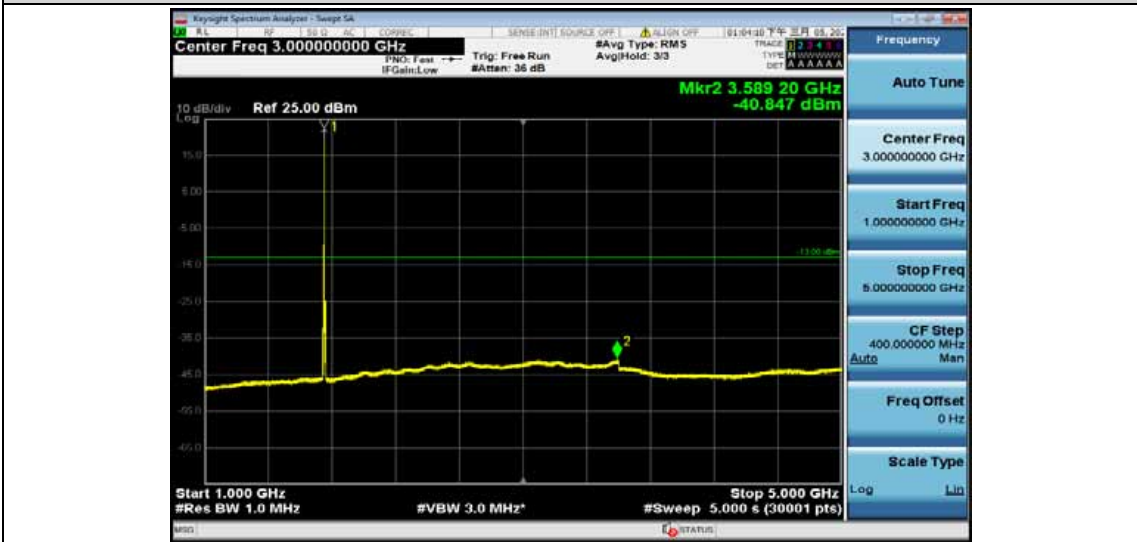

Band4-5MHz-16QAM-20375-1RB#0-Range2:1000~5000MHz

Band4-5MHz-16QAM-20375-1RB#0-Range3:5000~12000MHz