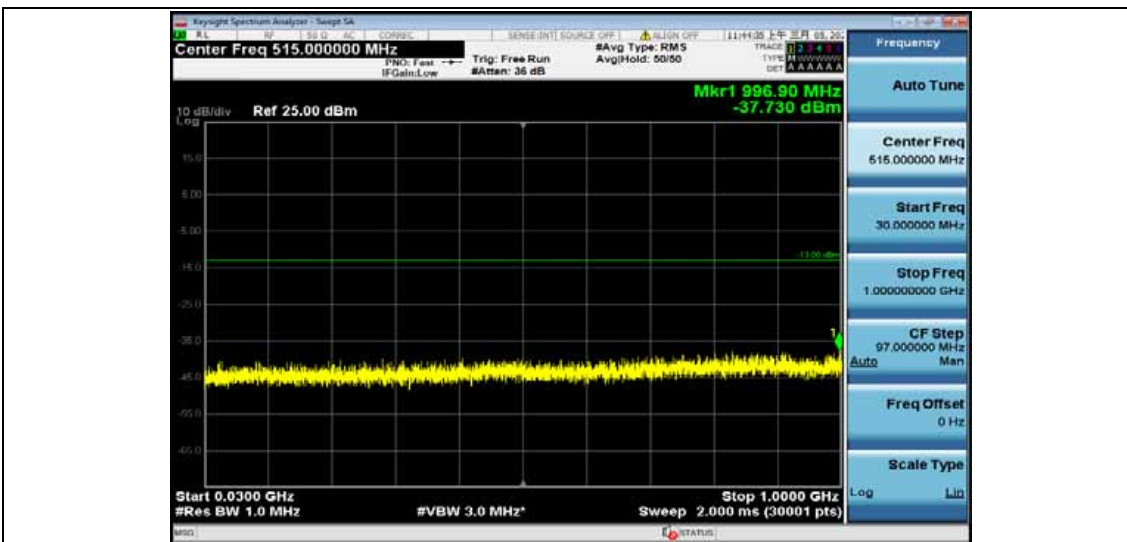

Band2-20MHz-QPSK-19100-1RB#0-Range1:30~1000MHz

Band2-20MHz-QPSK-19100-1RB#0-Range2:1000~5000MHz