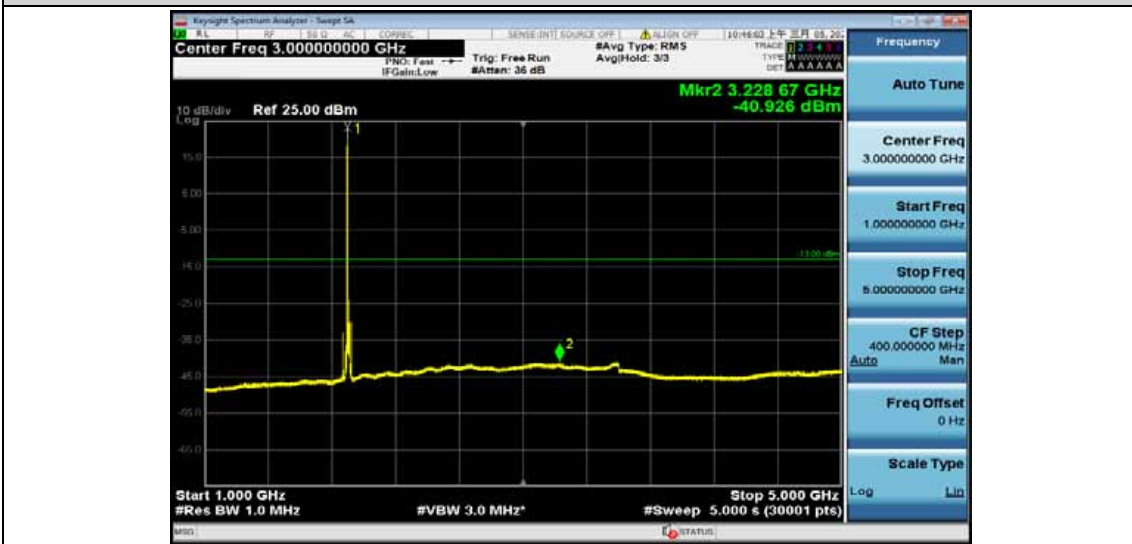

Band2-15MHz-QPSK-18900-1RB#0-Range2:1000~5000MHz

Band2-15MHz-QPSK-18900-1RB#0-Range3:5000~12000MHz

Band2-15MHz-QPSK-18900-1RB#0-Range4:12000~26500MHz

Band2-15MHz-QPSK-19125-1RB#0-Range1:30~1000MHz

Band2-15MHz-QPSK-19125-1RB#0-Range2:1000~5000MHz