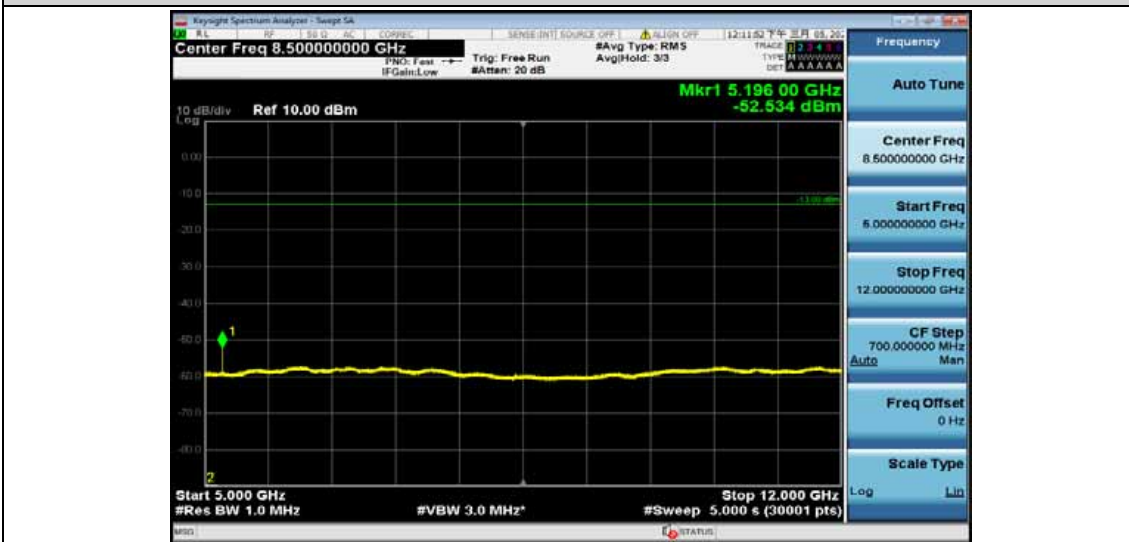

Band4-1.4MHz-QPSK-19957-1RB#0-Range3:5000~12000MHz

Band4-1.4MHz-QPSK-19957-1RB#0-Range4:12000~26500MHz

Band4-1.4MHz-QPSK-20175-1RB#0-Range1:30~1000MHz

Band4-1.4MHz-QPSK-20175-1RB#0-Range2:1000~5000MHz

Band4-1.4MHz-QPSK-20175-1RB#0-Range3:5000~12000MHz