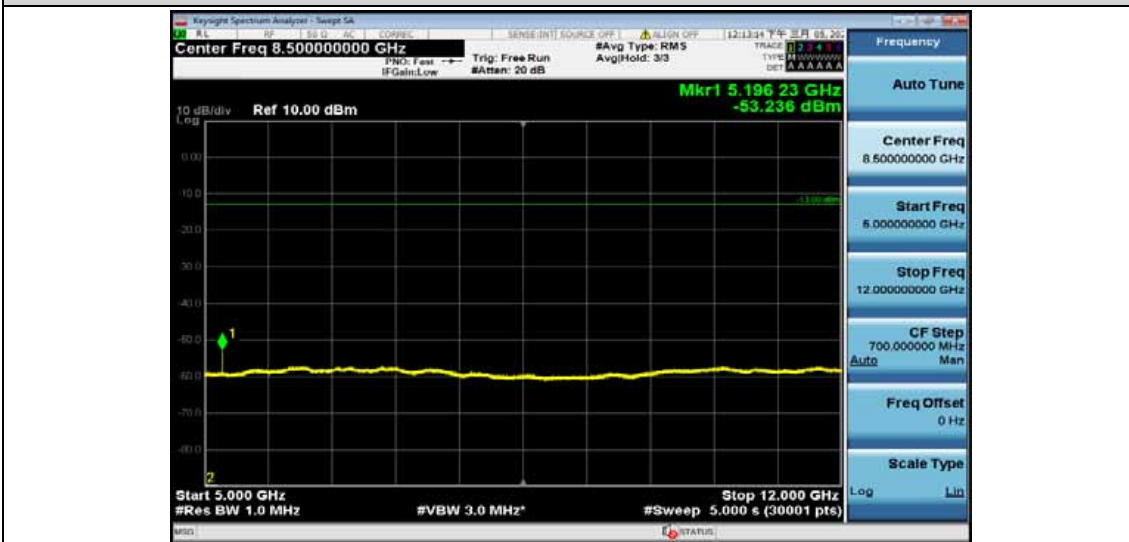

Band4-1.4MHz-16QAM-20175-1RB#0-Range3:5000~12000MHz

Band4-1.4MHz-16QAM-20175-1RB#0-Range4:12000~26500MHz