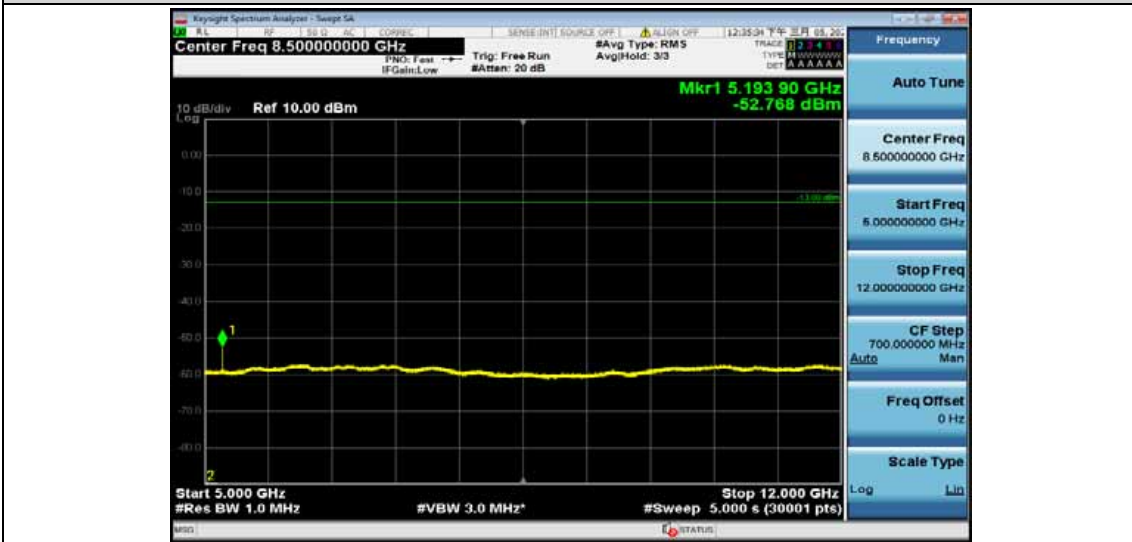

Band4-3MHz-QPSK-20175-1RB#0-Range3:5000~12000MHz

Band4-3MHz-QPSK-20175-1RB#0-Range4:12000~26500MHz