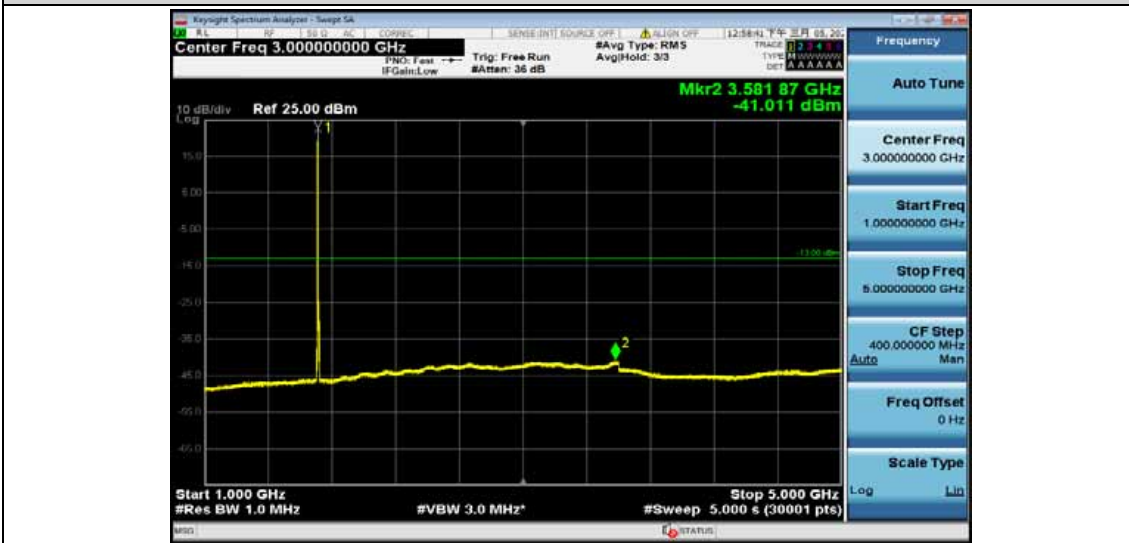

Band4-5MHz-16QAM-19975-1RB#0-Range2:1000~5000MHz

Band4-5MHz-16QAM-19975-1RB#0-Range3:5000~12000MHz