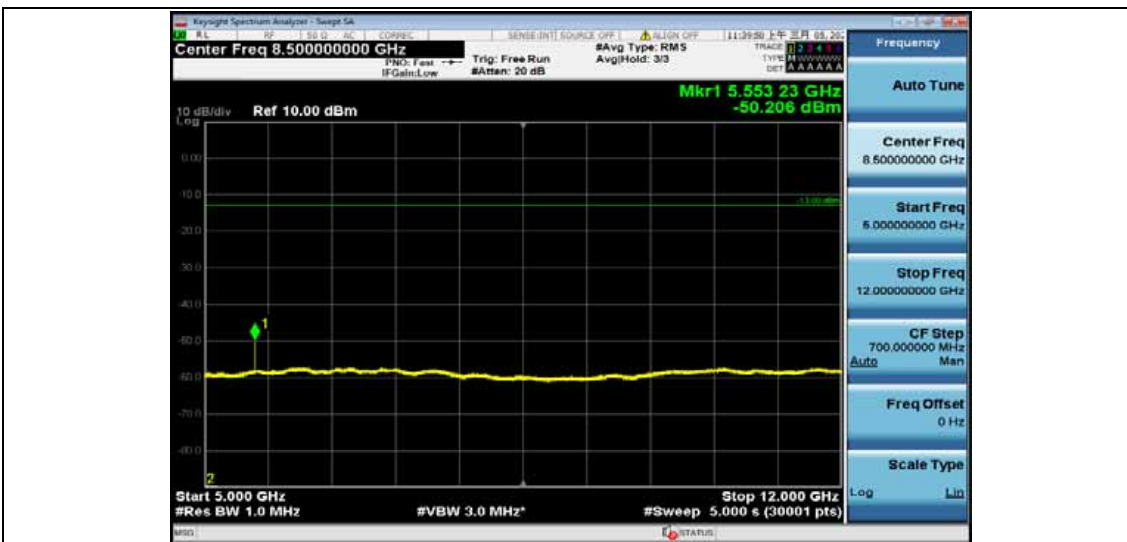

Band2-20MHz-QPSK-18700-1RB#0-Range3:5000~12000MHz

Band2-20MHz-QPSK-18700-1RB#0-Range4:12000~26500MHz