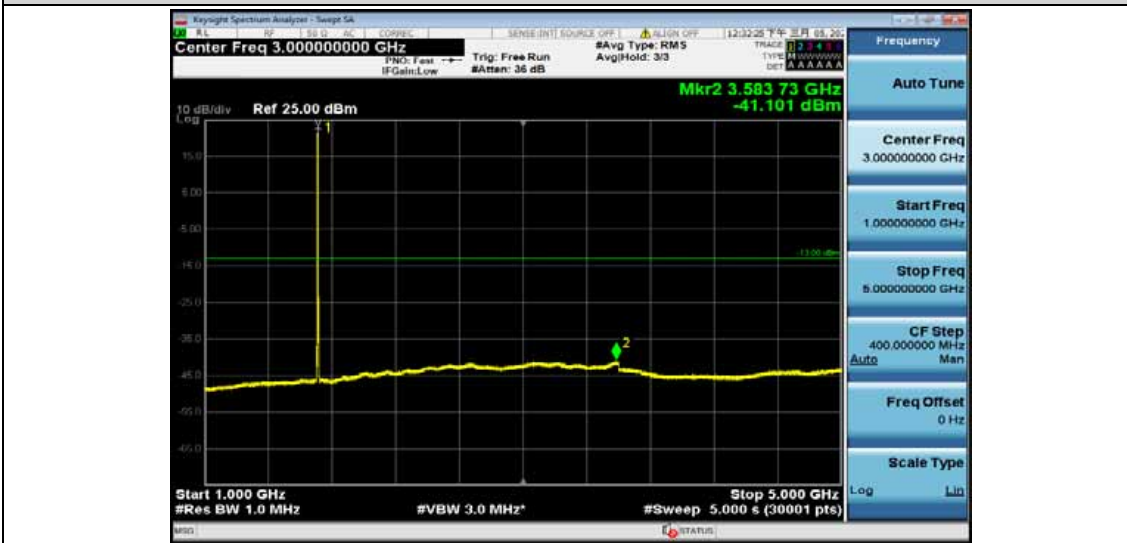

Band4-3MHz-QPSK-19965-1RB#0-Range2:1000~5000MHz

Band4-3MHz-QPSK-19965-1RB#0-Range3:5000~12000MHz