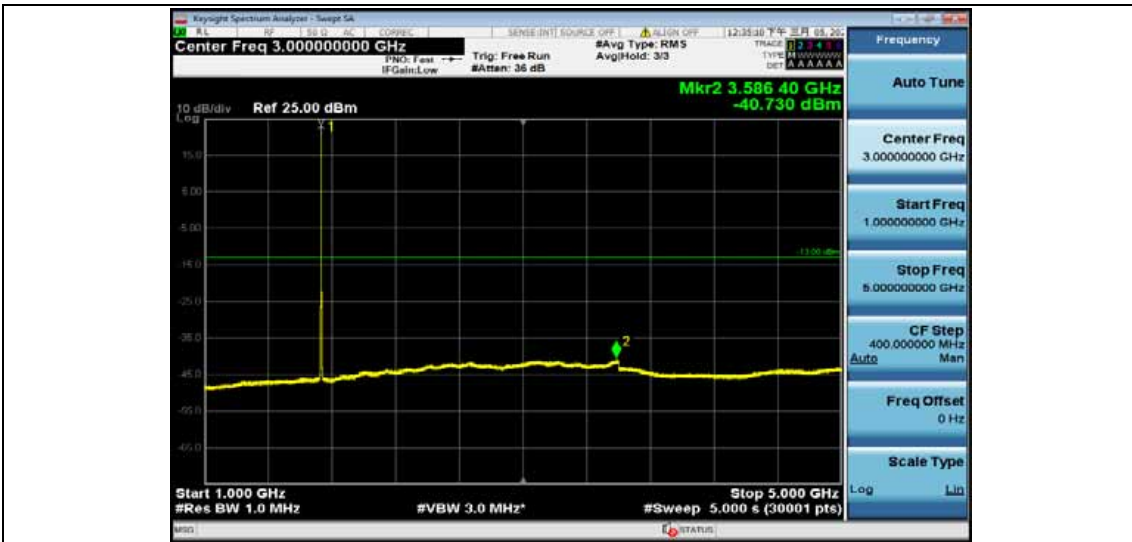

Band4-3MHz-QPSK-20175-1RB#0-Range2:1000~5000MHz

Band4-3MHz-QPSK-20175-1RB#0-Range3:5000~12000MHz