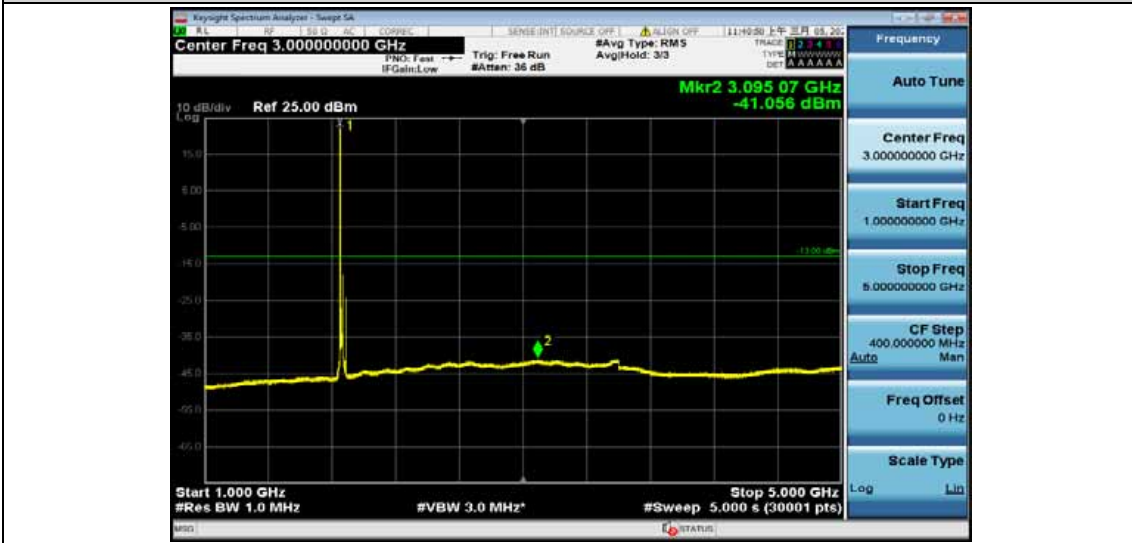

Band2-20MHz-16QAM-18700-1RB#0-Range2:1000~5000MHz

Band2-20MHz-16QAM-18700-1RB#0-Range3:5000~12000MHz