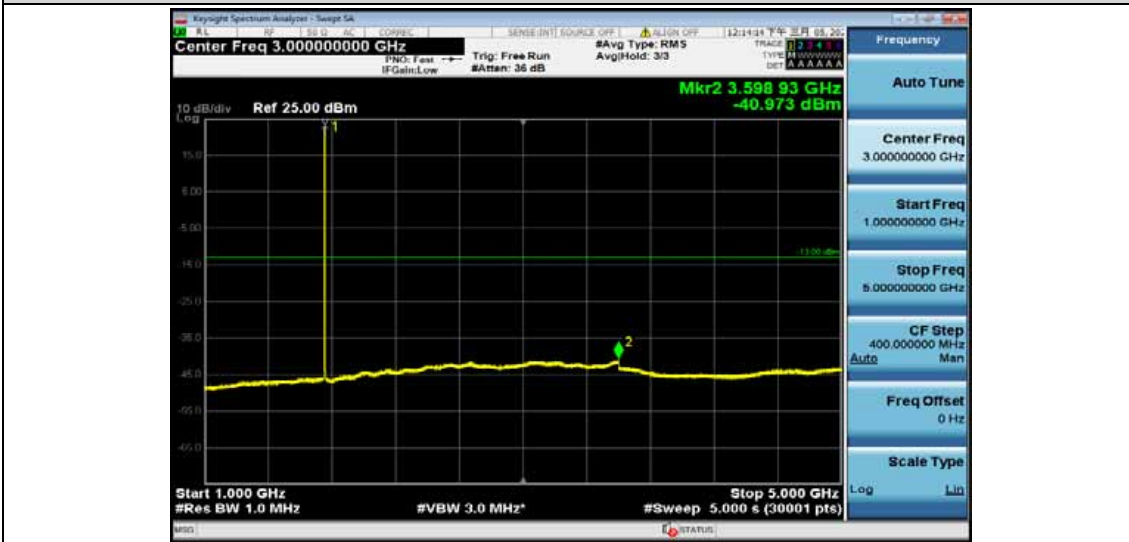

Band4-1.4MHz-QPSK-20393-1RB#0-Range2:1000~5000MHz

Band4-1.4MHz-QPSK-20393-1RB#0-Range3:5000~12000MHz