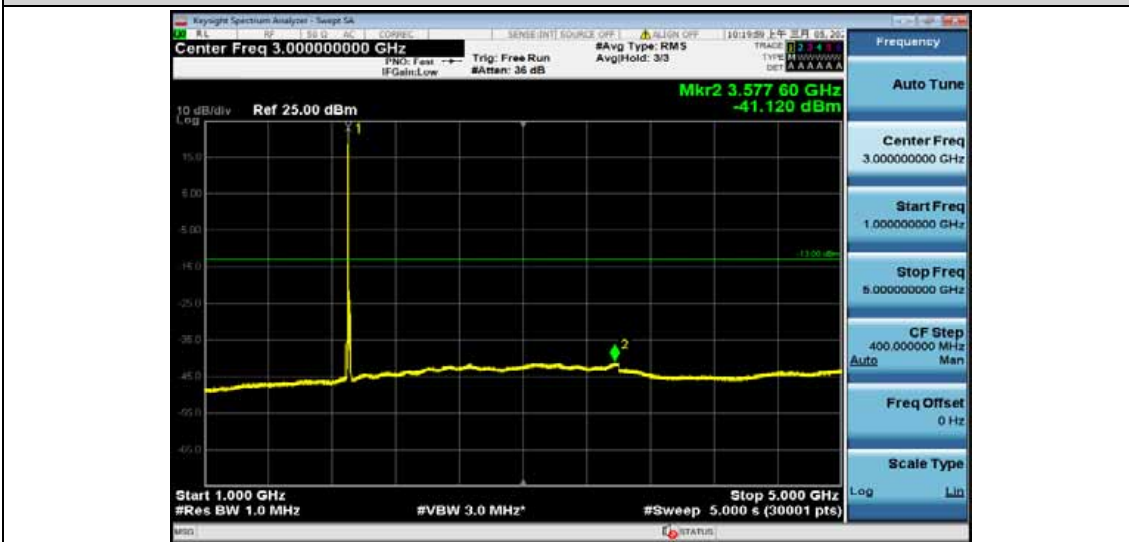

Band2-10MHz-QPSK-19150-1RB#0-Range2:1000~5000MHz

Band2-10MHz-QPSK-19150-1RB#0-Range3:5000~12000MHz