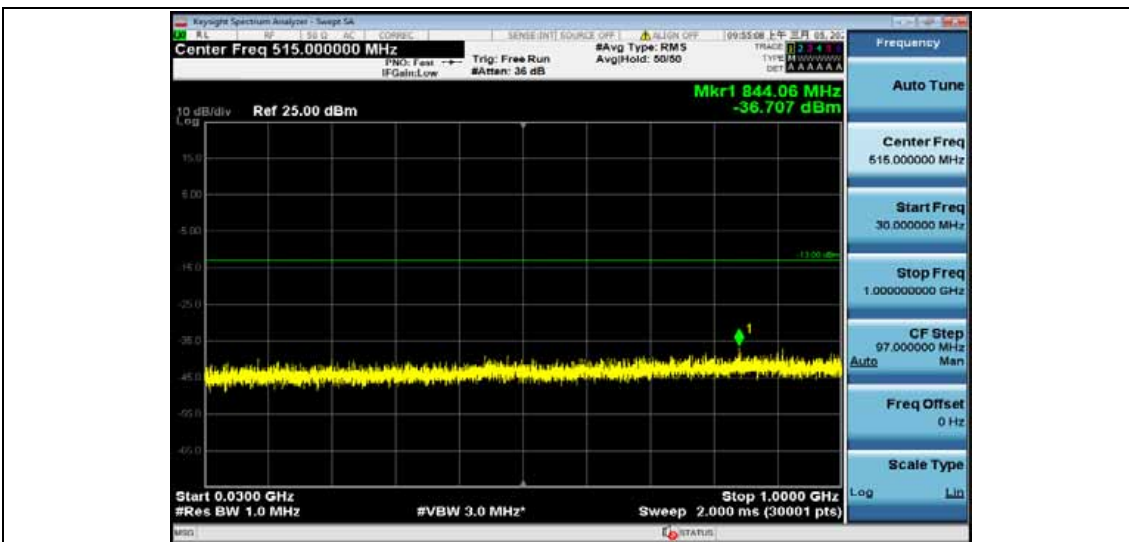

Band2-5MHz-QPSK-19175-1RB#0-Range1:30~1000MHz

Band2-5MHz-QPSK-19175-1RB#0-Range2:1000~5000MHz