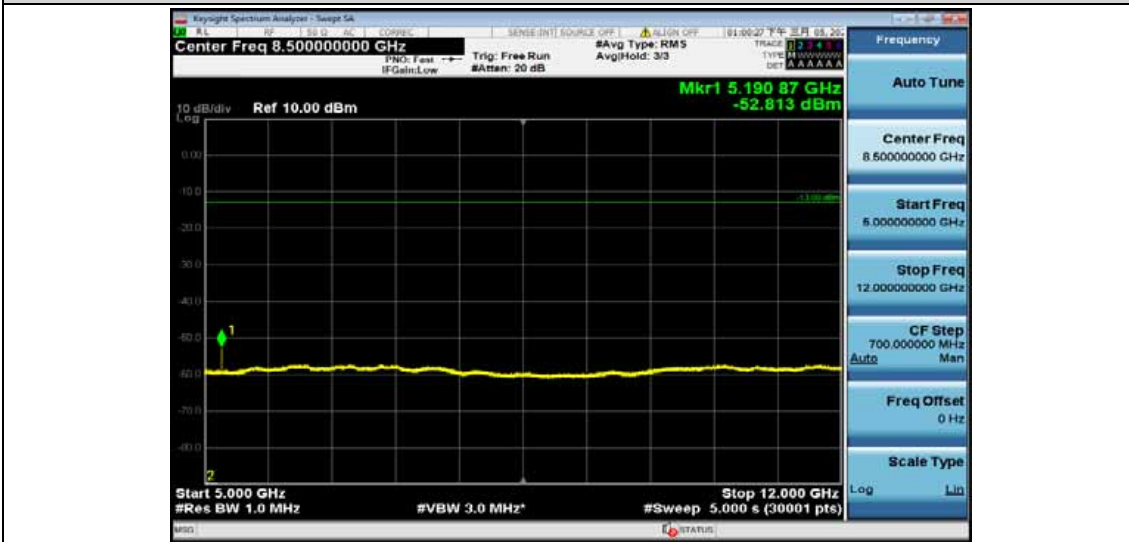

Band4-5MHz-QPSK-20175-1RB#0-Range3:5000~12000MHz

Band4-5MHz-QPSK-20175-1RB#0-Range4:12000~26500MHz