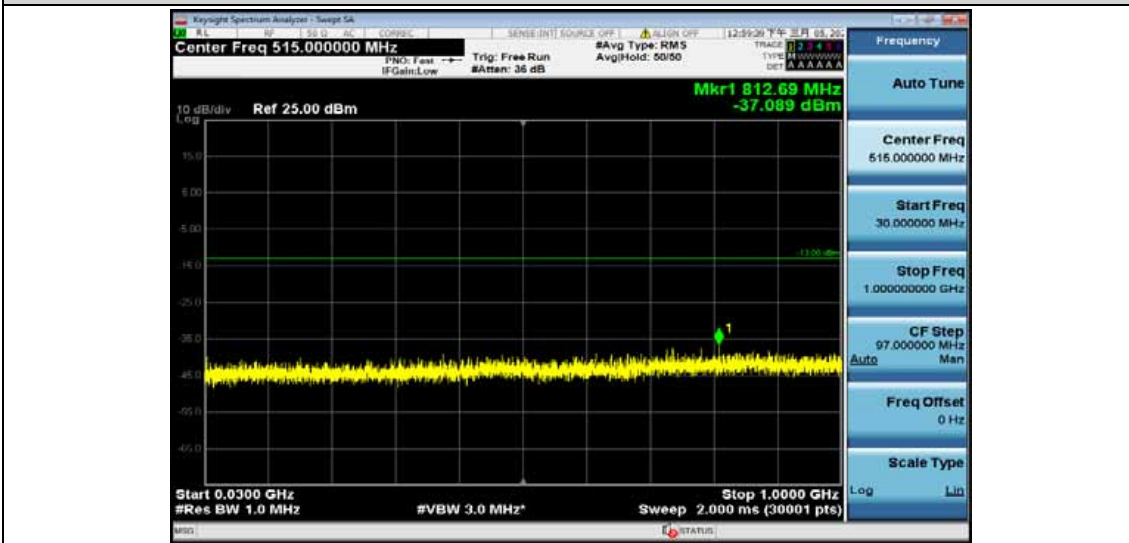

Band4-5MHz-QPSK-19975-1RB#0-Range2:1000~5000MHz

Band4-5MHz-QPSK-19975-1RB#0-Range3:5000~12000MHz

Band4-5MHz-QPSK-19975-1RB#0-Range4:12000~26500MHz

Band4-5MHz-QPSK-20175-1RB#0-Range1:30~100MHz

Band4-5MHz-QPSK-20175-1RB#0-Range2:1000~5000MHz