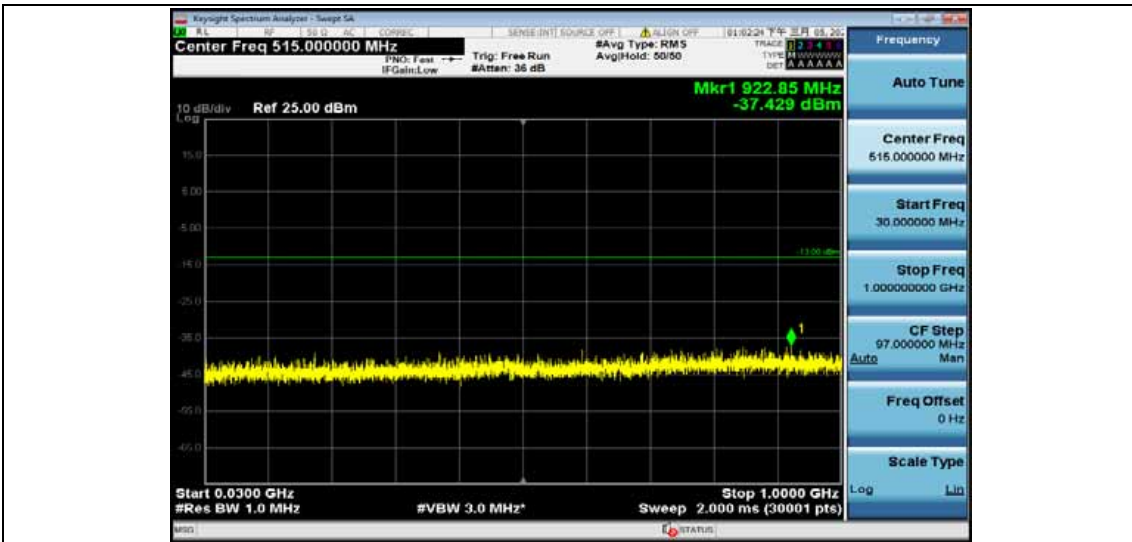

Band4-5MHz-QPSK-20375-1RB#0-Range1:30~1000MHz

Band4-5MHz-QPSK-20375-1RB#0-Range2:1000~5000MHz