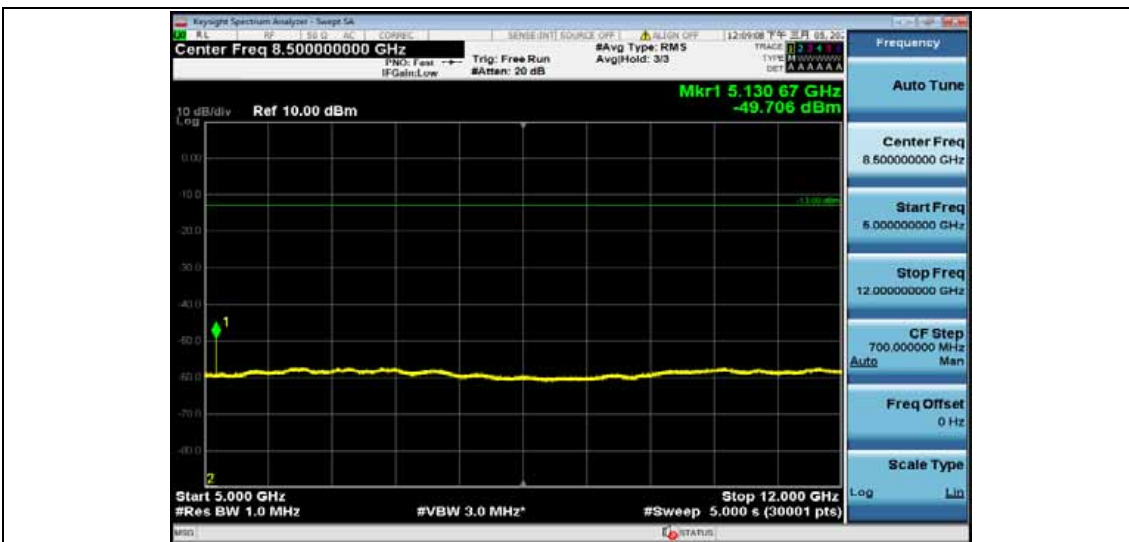

Band4-1.4MHz-QPSK-19957-1RB#0-Range3:5000~12000MHz

Band4-1.4MHz-QPSK-19957-1RB#0-Range4:12000~26500MHz