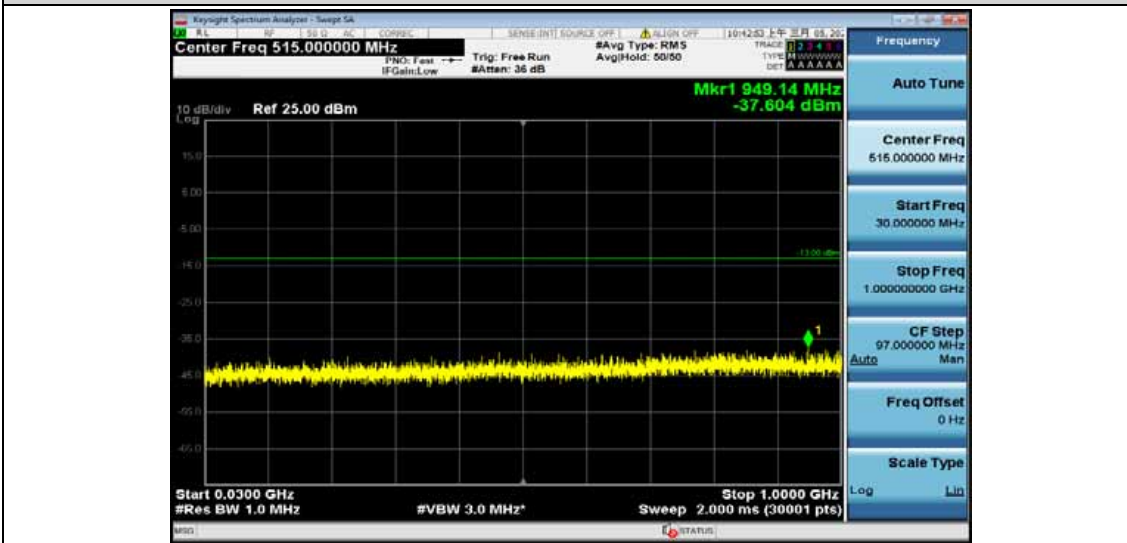

Band2-15MHz-QPSK-18675-1RB#0-Range1:30~1000MHz

Band2-15MHz-QPSK-18675-1RB#0-Range2:1000~5000MHz

Band2-15MHz-QPSK-18675-1RB#0-Range3:5000~12000MHz

Band2-15MHz-QPSK-18675-1RB#0-Range4:12000~26500MHz

Band2-15MHz-QPSK-18900-1RB#0-Range1:30~1000MHz