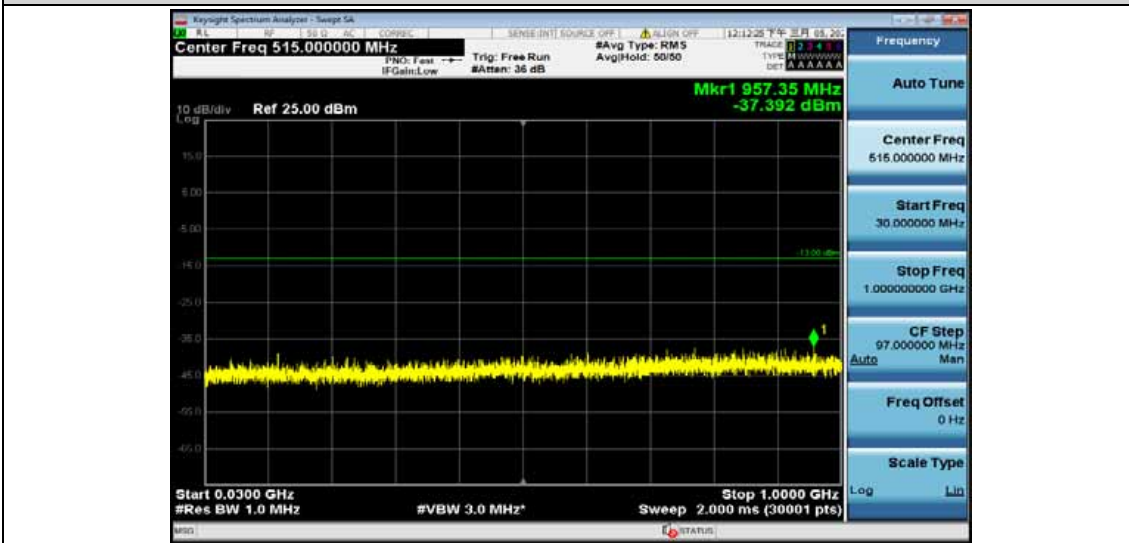

Band4-1.4MHz-16QAM-20175-1RB#0-Range1:30~1000MHz

Band4-1.4MHz-16QAM-20175-1RB#0-Range2:1000~5000MHz