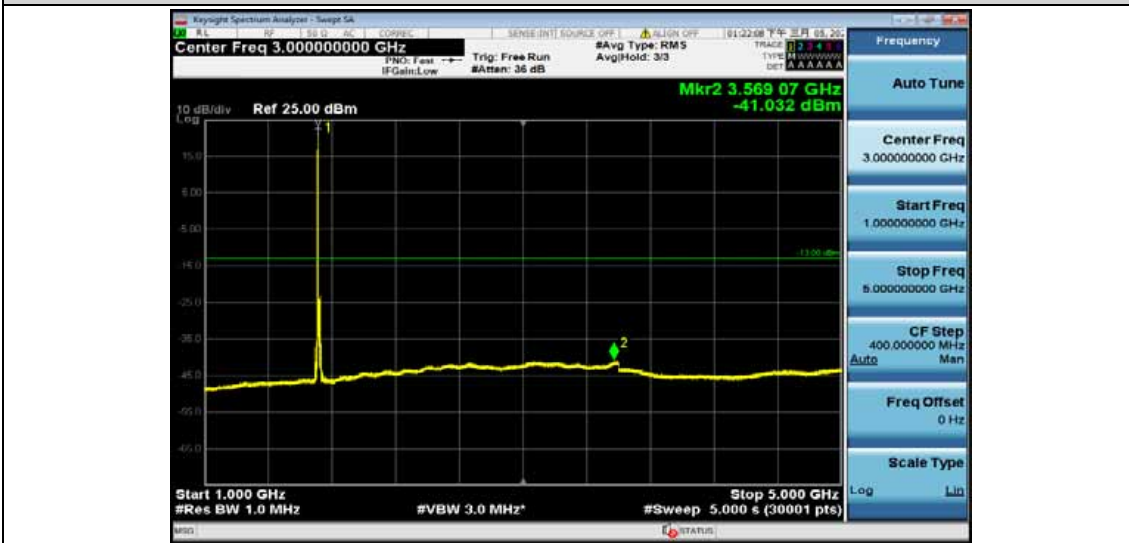

Band4-5MHz-16QAM-20375-1RB#0-Range2:1000~5000MHz

Band4-5MHz-16QAM-20375-1RB#0-Range3:5000~12000MHz

Band4-5MHz-16QAM-20375-1RB#0-Range4:12000~26500MHz

Band4-10MHz-QPSK-20000-1RB#0-Range1:30~1000MHz

Band4-10MHz-QPSK-20000-1RB#0-Range2:1000~5000MHz