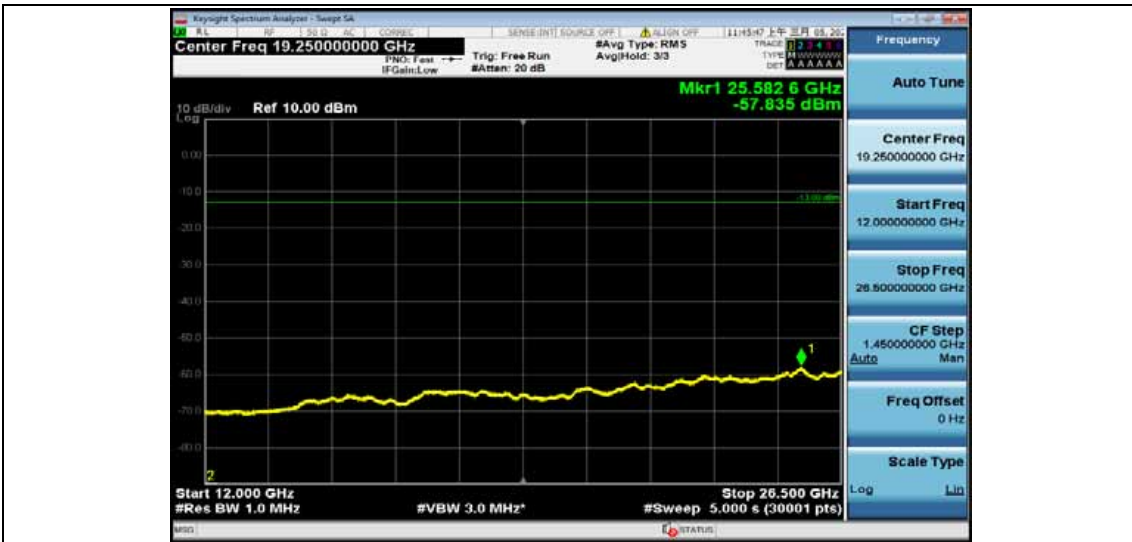

Band2-20MHz-QPSK-19100-1RB#0-Range4:12000~26500MHz

Band2-20MHz-16QAM-18700-1RB#0-Range1:30~1000MHz