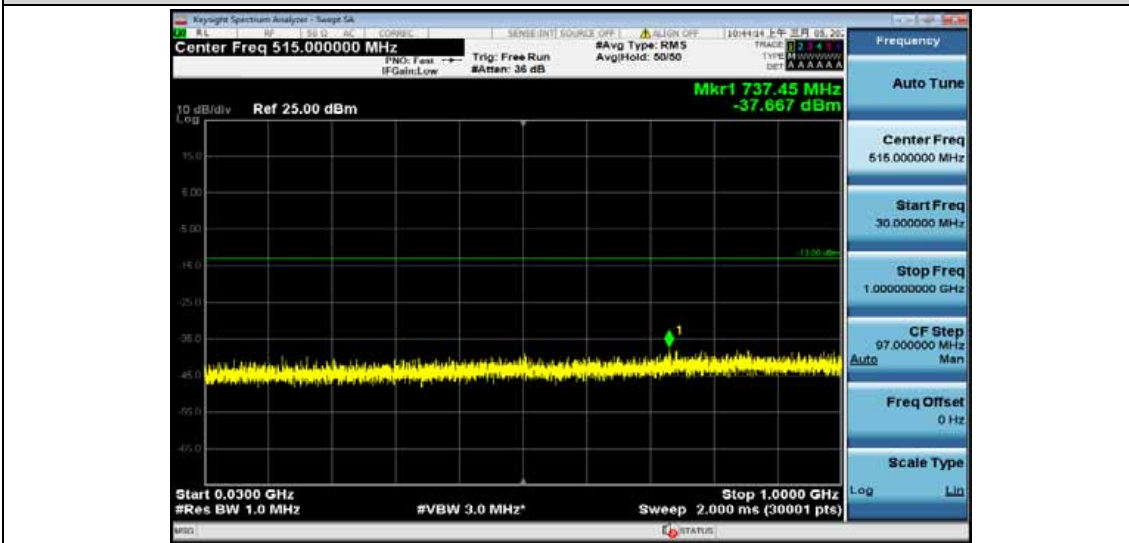

Band2-15MHz-16QAM-18900-1RB#0-Range1:30~1000MHz

Band2-15MHz-16QAM-18900-1RB#0-Range2:1000~5000MHz