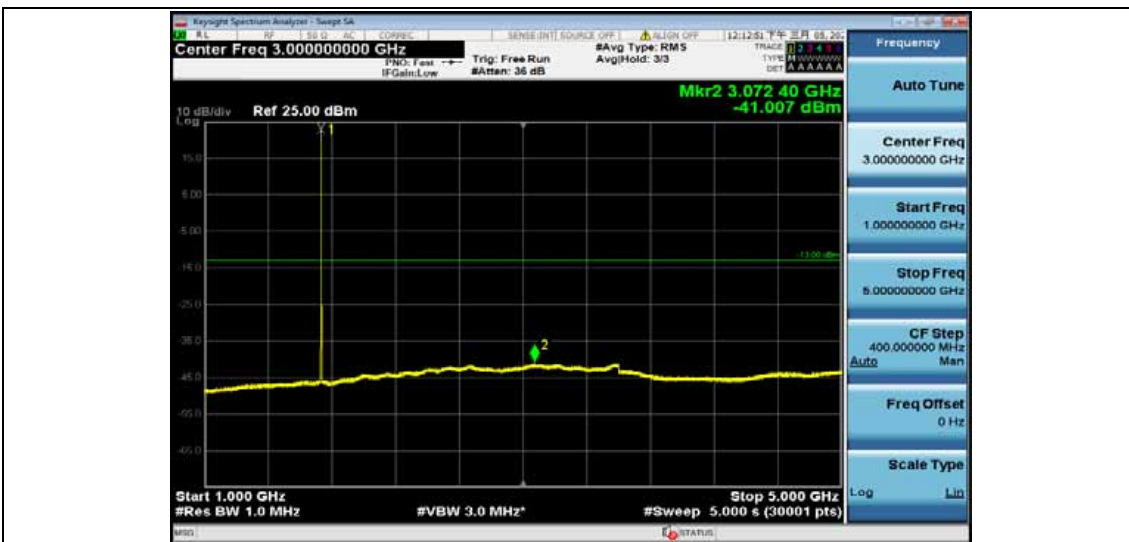

Band4-1.4MHz-16QAM-20175-1RB#0-Range2:1000~5000MHz

Band4-1.4MHz-16QAM-20175-1RB#0-Range3:5000~12000MHz