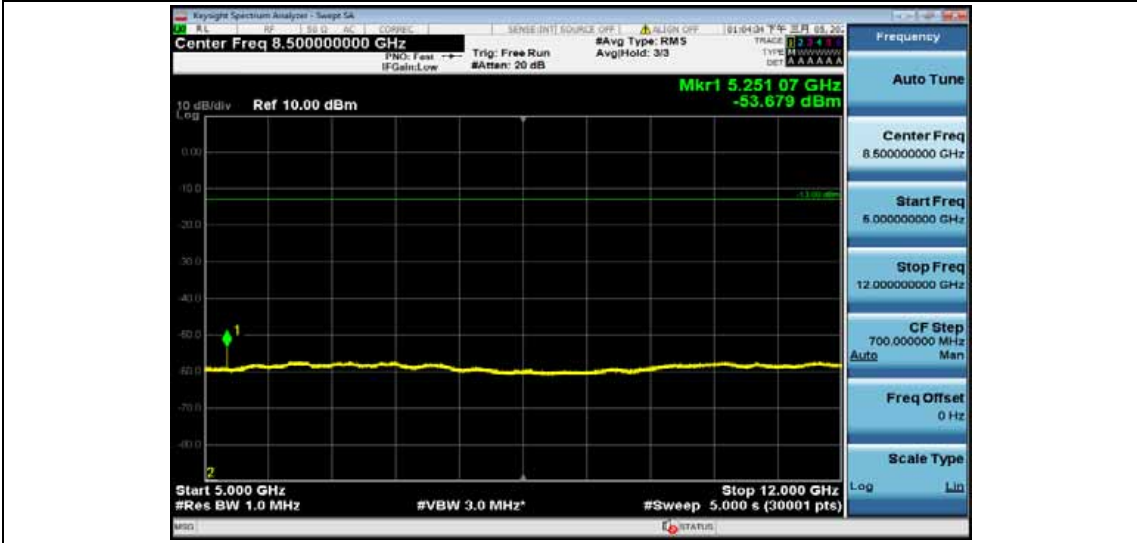

Band4-5MHz-16QAM-20375-1RB#0-Range3:5000~12000MHz

Band4-5MHz-16QAM-20375-1RB#0-Range4:12000~26500MHz