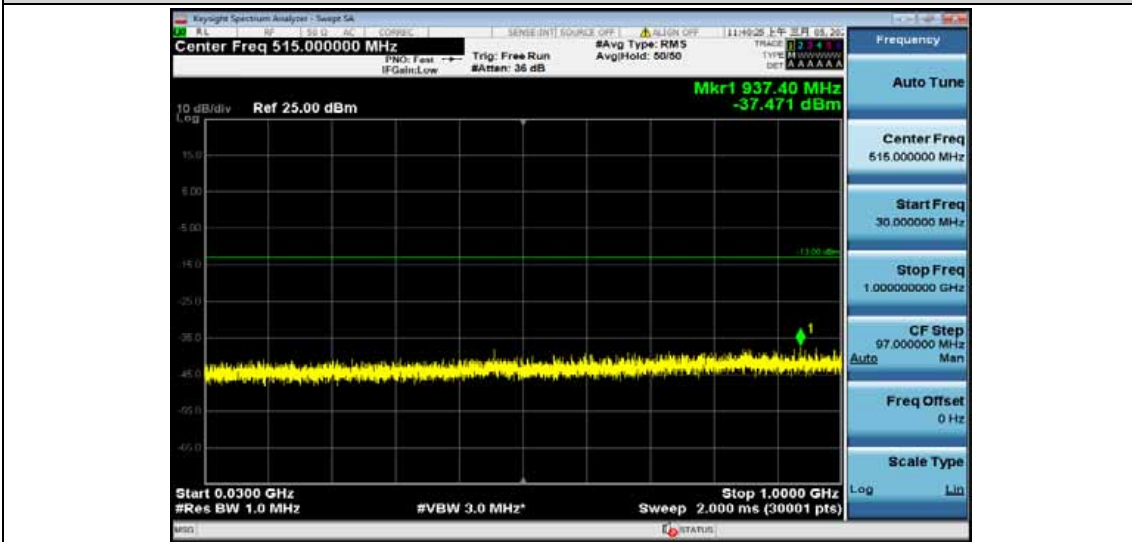

Band2-20MHz-16QAM-18700-1RB#0-Range1:30~1000MHz

Band2-20MHz-16QAM-18700-1RB#0-Range2:1000~5000MHz