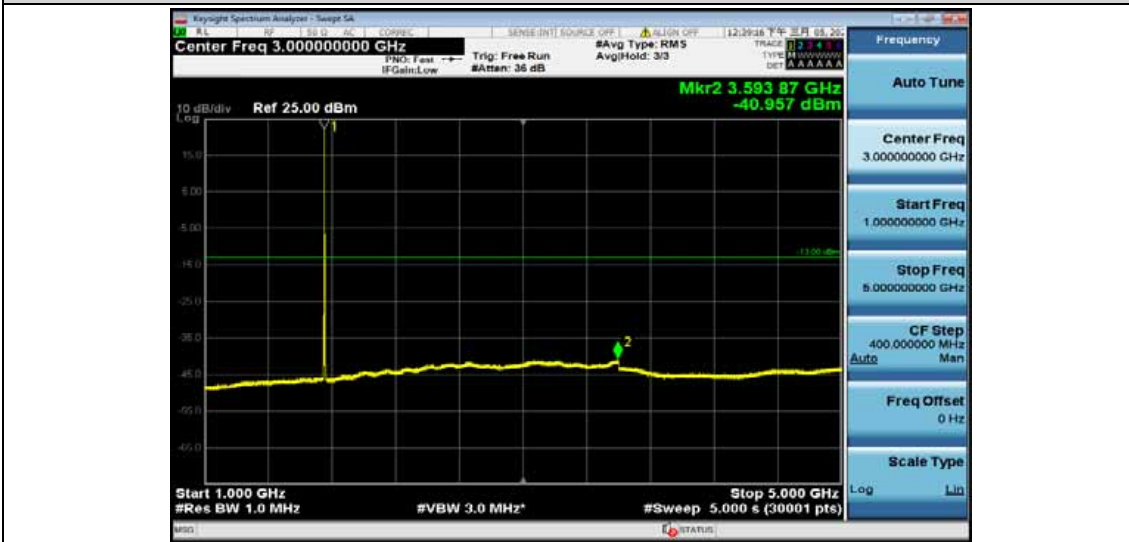

Band4-3MHz-16QAM-20385-1RB#0-Range2:1000~5000MHz

Band4-3MHz-16QAM-20385-1RB#0-Range3:5000~12000MHz