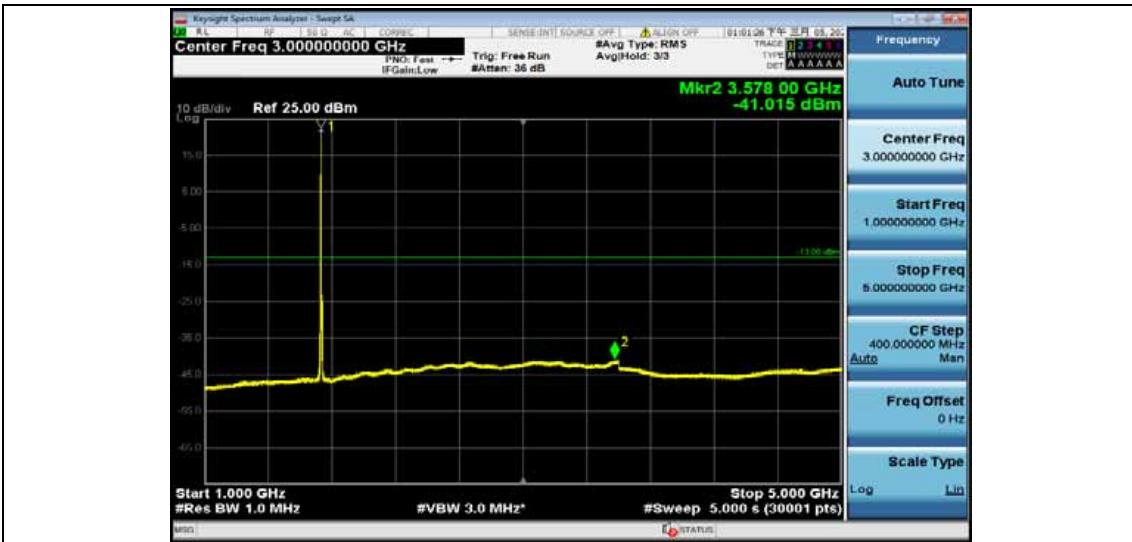

Band4-5MHz-16QAM-20175-1RB#0-Range2:1000~5000MHz

Band4-5MHz-16QAM-20175-1RB#0-Range3:5000~12000MHz