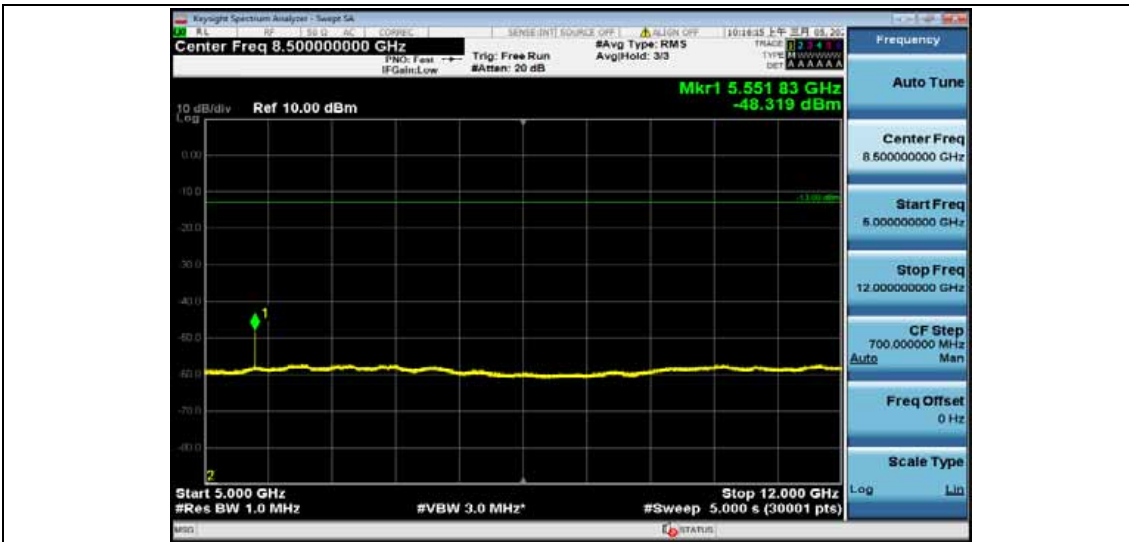

Band2-10MHz-16QAM-18650-1RB#0-Range3:5000~12000MHz

Band2-10MHz-16QAM-18650-1RB#0-Range4:12000~26500MHz