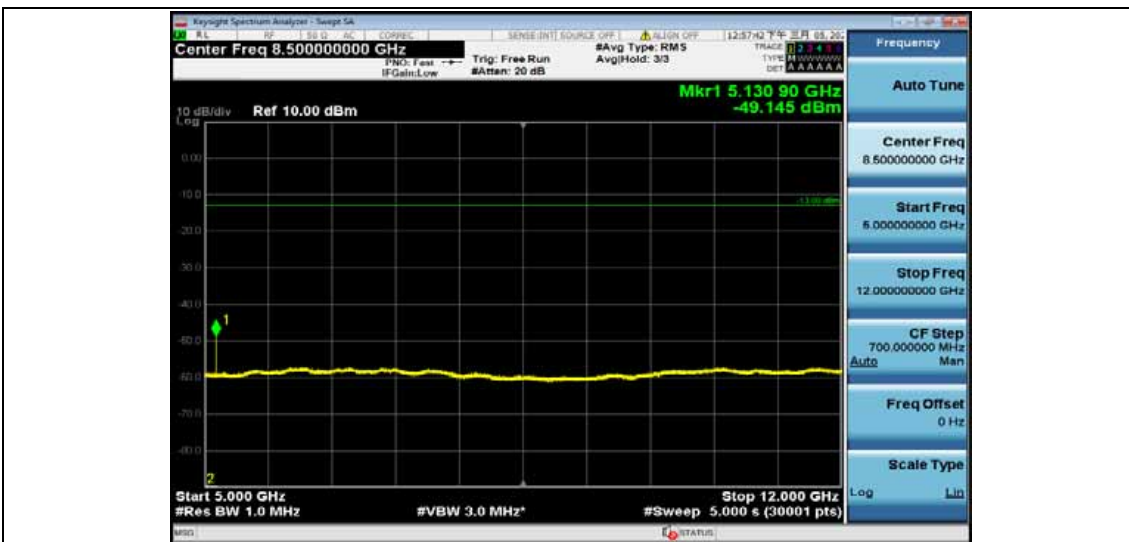

Band4-5MHz-QPSK-19975-1RB#0-Range3:5000~12000MHz

Band4-5MHz-QPSK-19975-1RB#0-Range4:12000~26500MHz