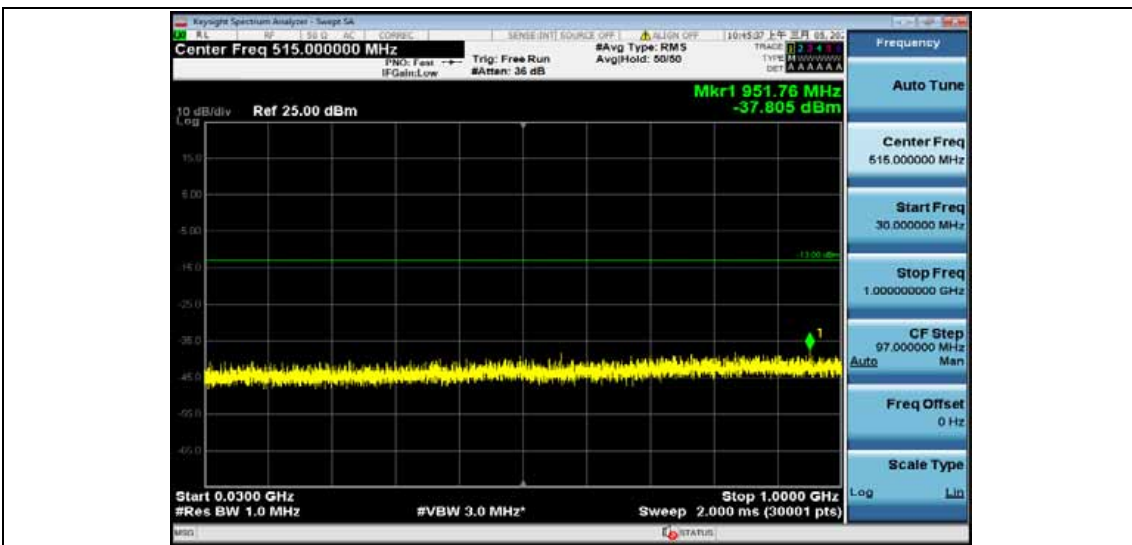

Band2-15MHz-QPSK-18900-1RB#0-Range2:1000~5000MHz

Band2-15MHz-QPSK-18900-1RB#0-Range3:5000~12000MHz

Band2-15MHz-QPSK-18900-1RB#0-Range4:12000~26500MHz

Band2-15MHz-QPSK-19125-1RB#0-Range1:30~1000MHz

Band2-15MHz-QPSK-19125-1RB#0-Range2:1000~5000MHz