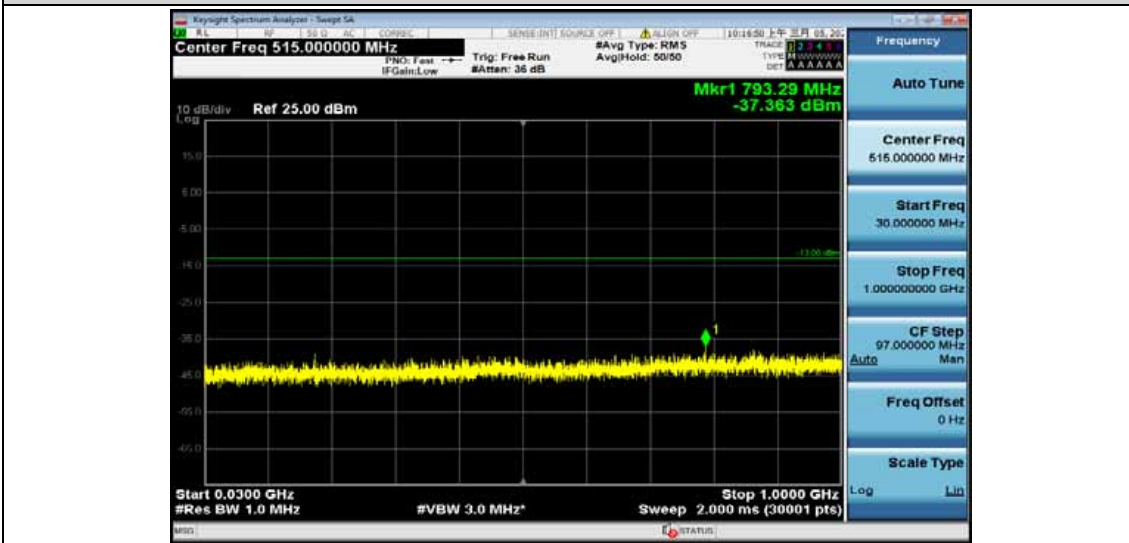

Band2-10MHz-QPSK-18900-1RB#0-Range1:30~1000MHz

Band2-10MHz-QPSK-18900-1RB#0-Range2:1000~5000MHz