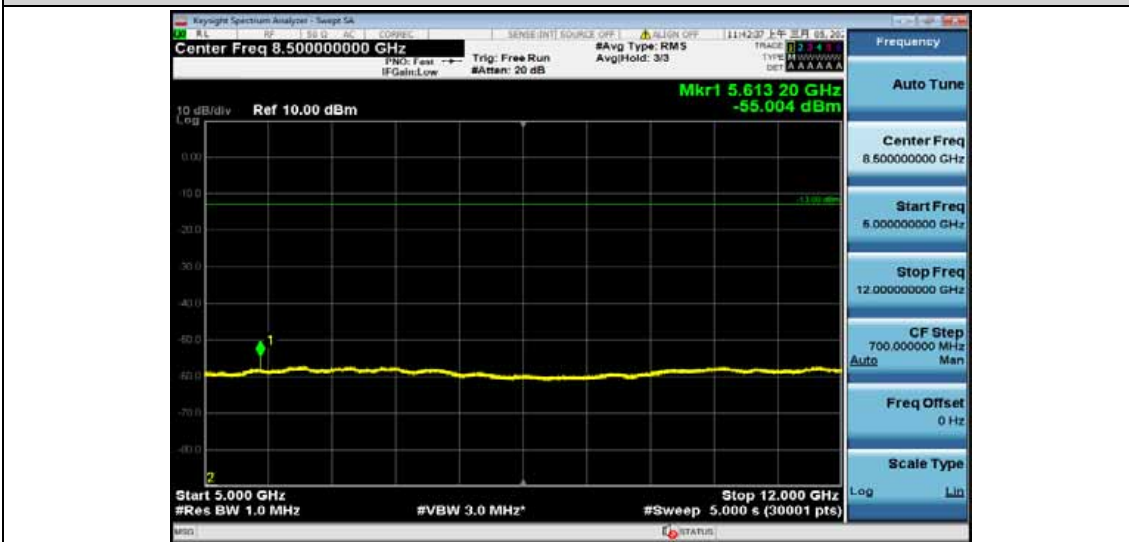

Band2-20MHz-QPSK-18900-1RB#0-Range3:5000~12000MHz

Band2-20MHz-QPSK-18900-1RB#0-Range4:12000~26500MHz