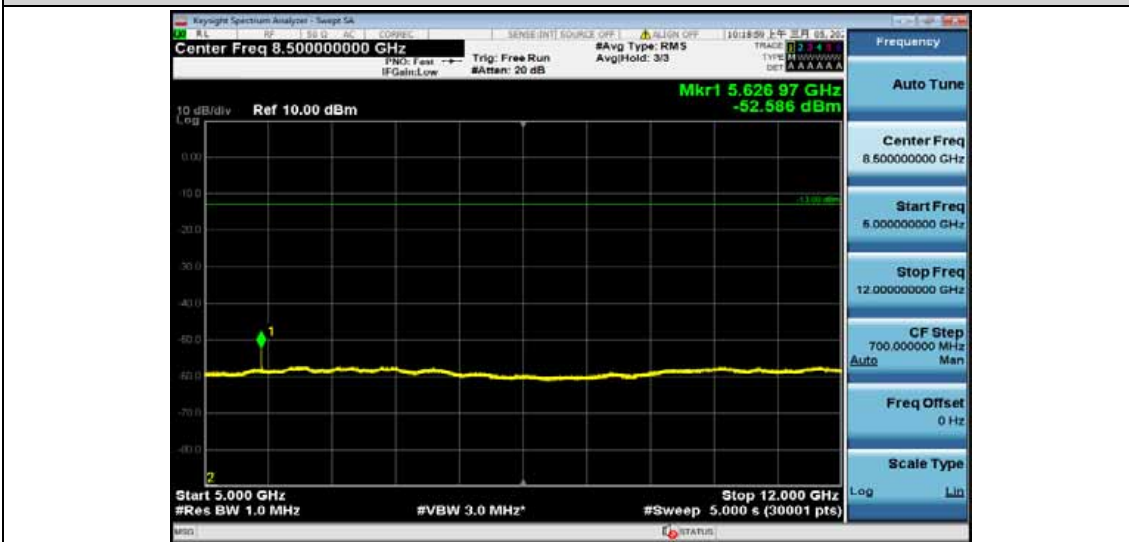

Band2-10MHz-16QAM-18650-1RB#0-Range3:5000~12000MHz

Band2-10MHz-16QAM-18650-1RB#0-Range4:12000~26500MHz

Band2-10MHz-16QAM-18900-1RB#0-Range1:30~1000MHz

Band2-10MHz-16QAM-18900-1RB#0-Range2:1000~5000MHz

Band2-10MHz-16QAM-18900-1RB#0-Range3:5000~12000MHz