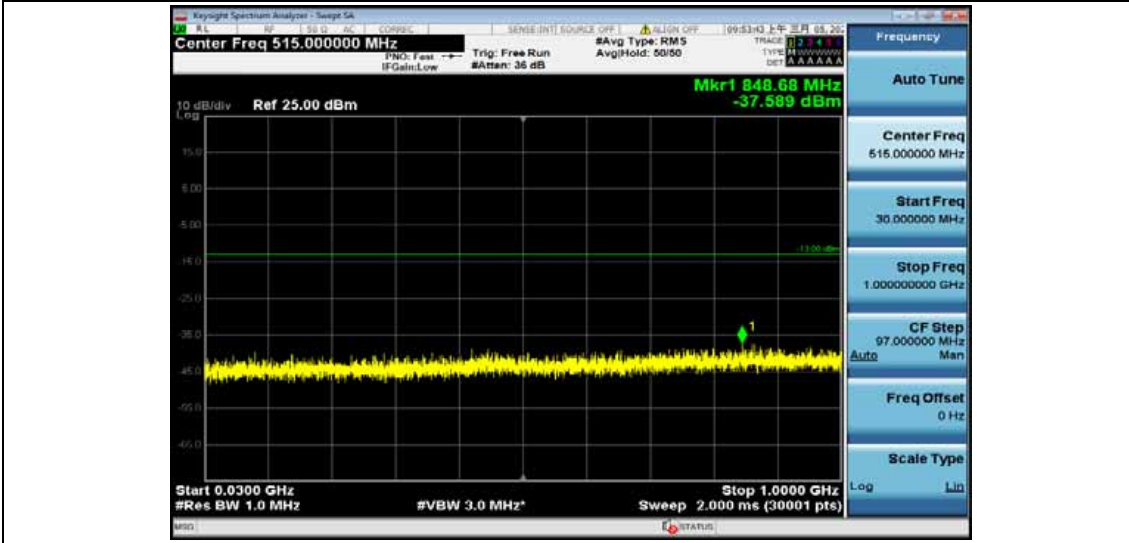

Band2-5MHz-16QAM-18625-1RB#0-Range2:1000~5000MHz

Band2-5MHz-16QAM-18625-1RB#0-Range3:5000~12000MHz

Band2-5MHz-16QAM-18625-1RB#0-Range4:12000~26500MHz

Band2-5MHz-16QAM-18900-1RB#0-Range1:30~1000MHz

Band2-5MHz-16QAM-18900-1RB#0-Range2:1000~5000MHz