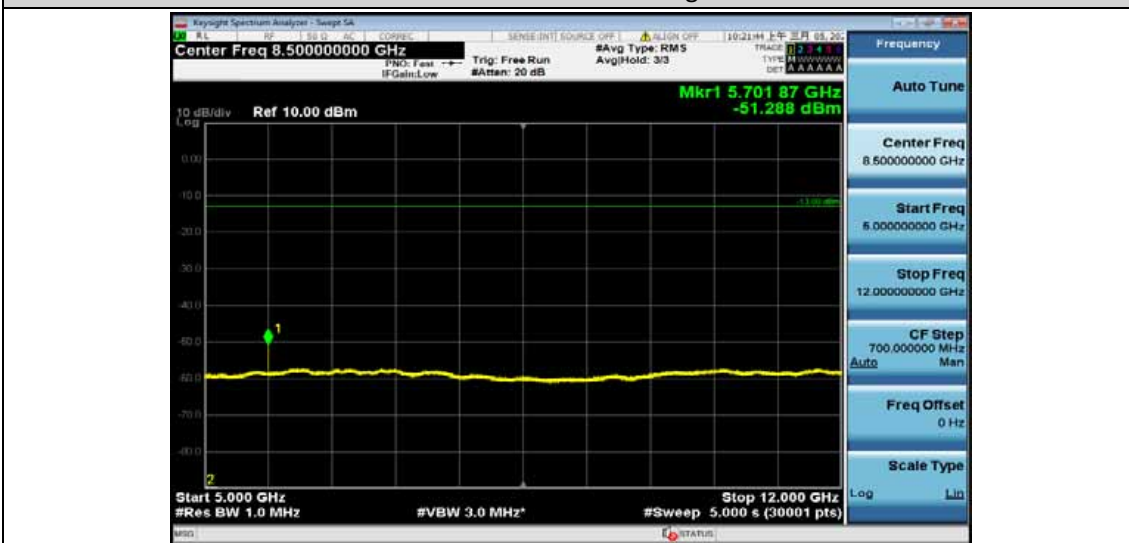

Band2-10MHz-16QAM-18900-1RB#0-Range4:12000~26500MHz

Band2-10MHz-16QAM-19150-1RB#0-Range1:30~1000MHz

Band2-10MHz-16QAM-19150-1RB#0-Range2:1000~5000MHz

Band2-10MHz-16QAM-19150-1RB#0-Range3:5000~12000MHz

Band2-10MHz-16QAM-19150-1RB#0-Range4:12000~26500MHz