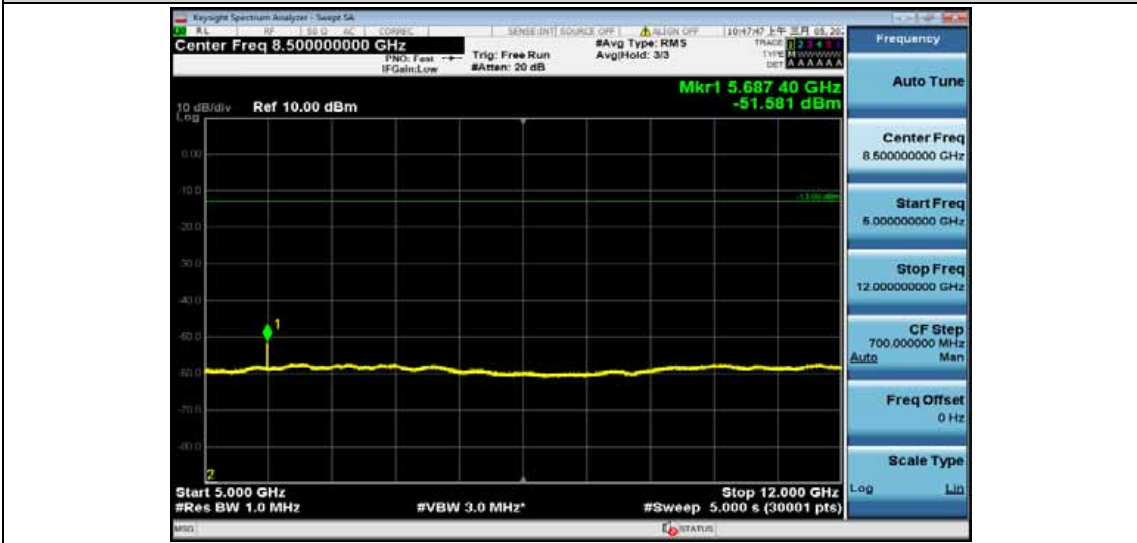

Band2-15MHz-16QAM-19125-1RB#0-Range3:5000~12000MHz

Band2-15MHz-16QAM-19125-1RB#0-Range4:12000~26500MHz