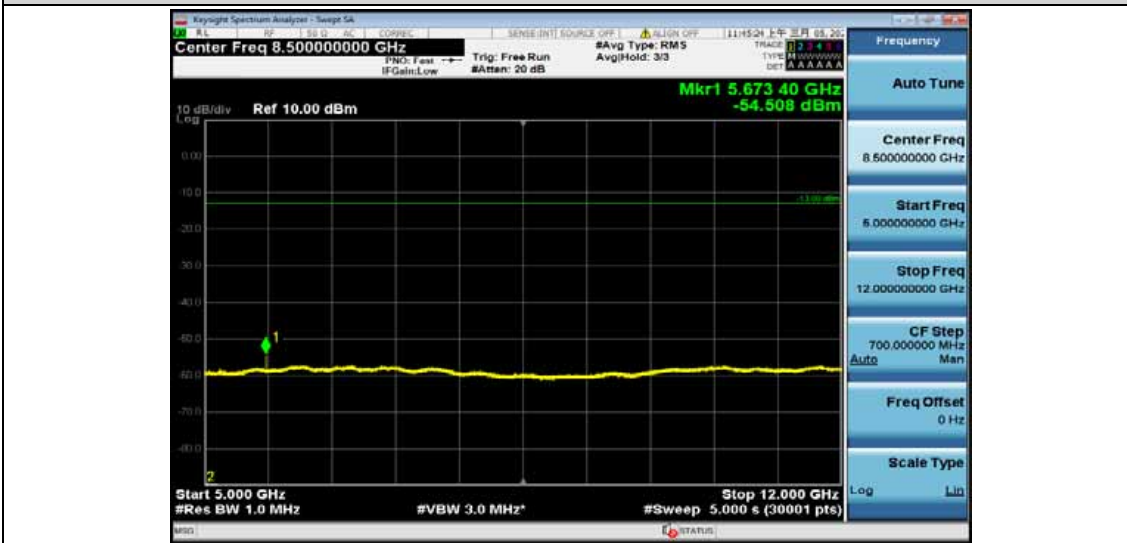

Band2-20MHz-QPSK-18900-1RB#0-Range3:5000~12000MHz

Band2-20MHz-QPSK-18900-1RB#0-Range4:12000~26500MHz

Band2-20MHz-QPSK-19100-1RB#0-Range1:30~1000MHz

Band2-20MHz-QPSK-19100-1RB#0-Range2:1000~5000MHz

Band2-20MHz-QPSK-19100-1RB#0-Range3:5000~12000MHz