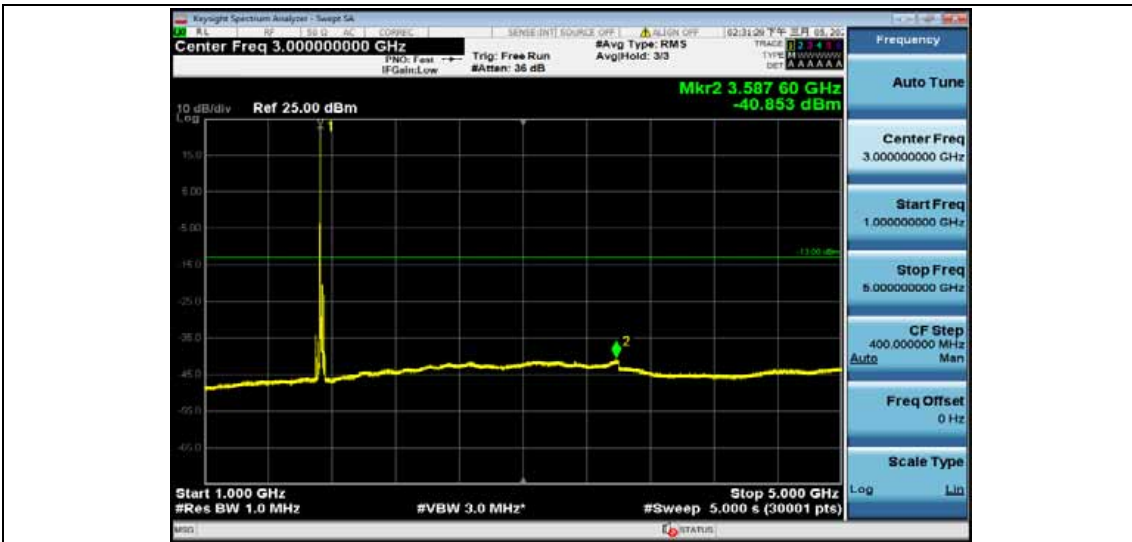

Band4-15MHz-QPSK-20175-1RB#0-Range2:1000~5000MHz

Band4-15MHz-QPSK-20175-1RB#0-Range3:5000~12000MHz