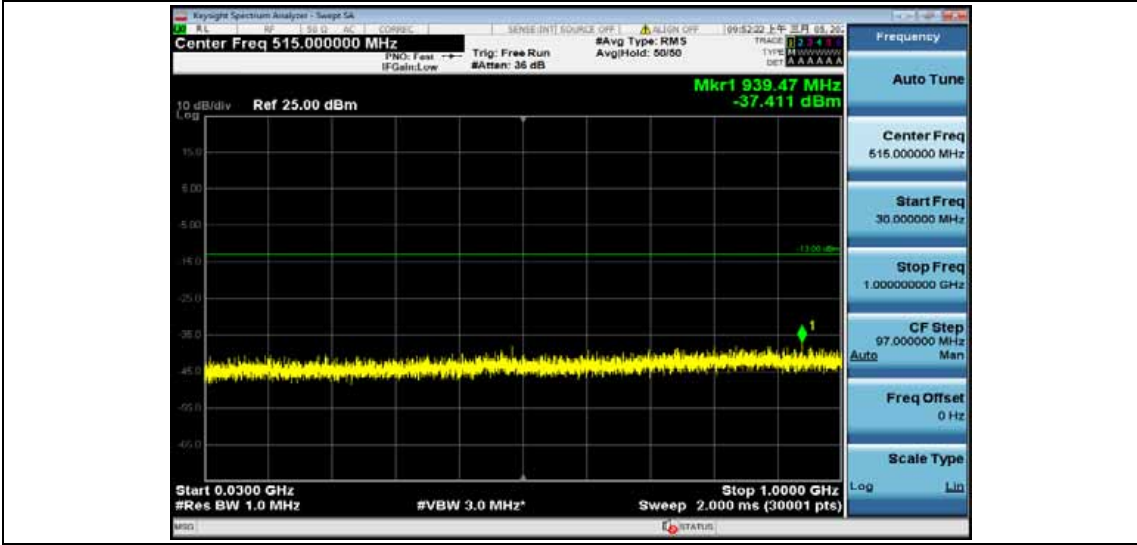

Band2-5MHz-QPSK-18625-1RB#0-Range4:12000~26500MHz

Band2-5MHz-QPSK-18900-1RB#0-Range1:30~100MHz

Band2-5MHz-QPSK-18900-1RB#0-Range2:1000~5000MHz

Band2-5MHz-QPSK-18900-1RB#0-Range3:5000~12000MHz

Band2-5MHz-QPSK-18900-1RB#0-Range4:12000~26500MHz