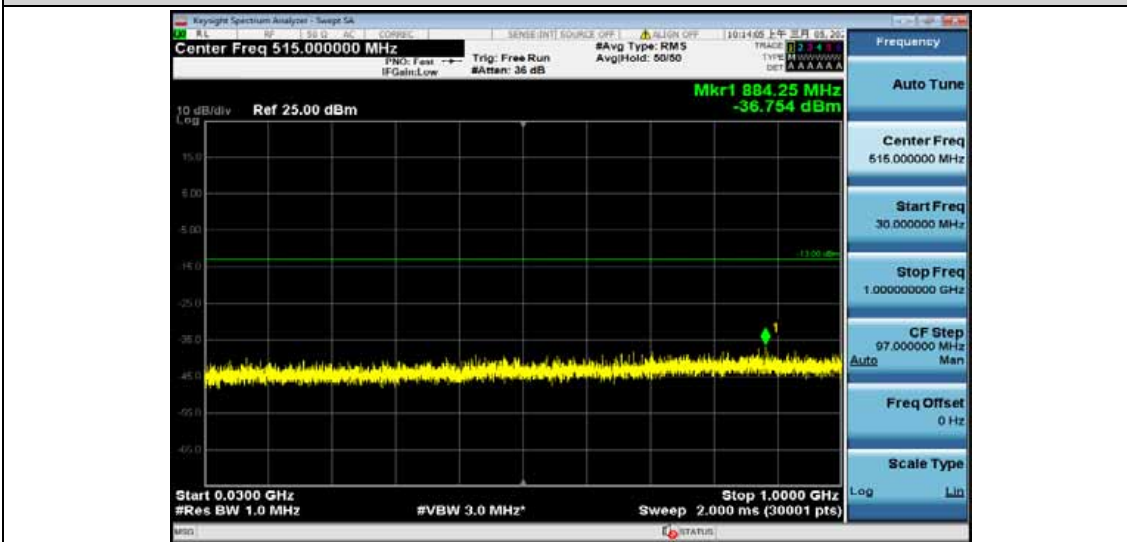

Band2-10MHz-QPSK-18650-1RB#0-Range1:30~1000MHz

Band2-10MHz-QPSK-18650-1RB#0-Range2:1000~5000MHz