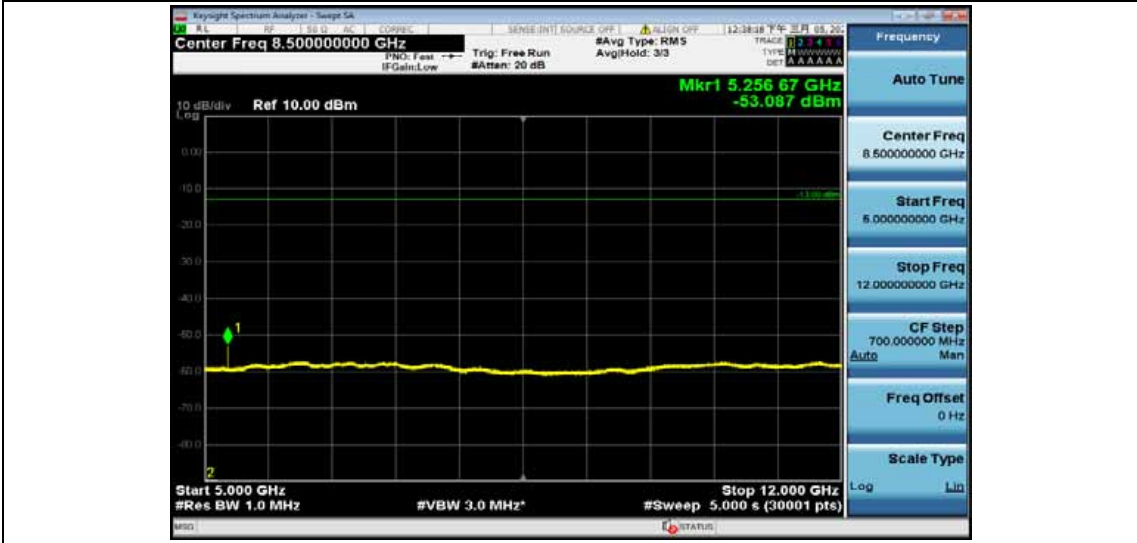

Band4-3MHz-QPSK-20385-1RB#0-Range3:5000~12000MHz

Band4-3MHz-QPSK-20385-1RB#0-Range4:12000~26500MHz