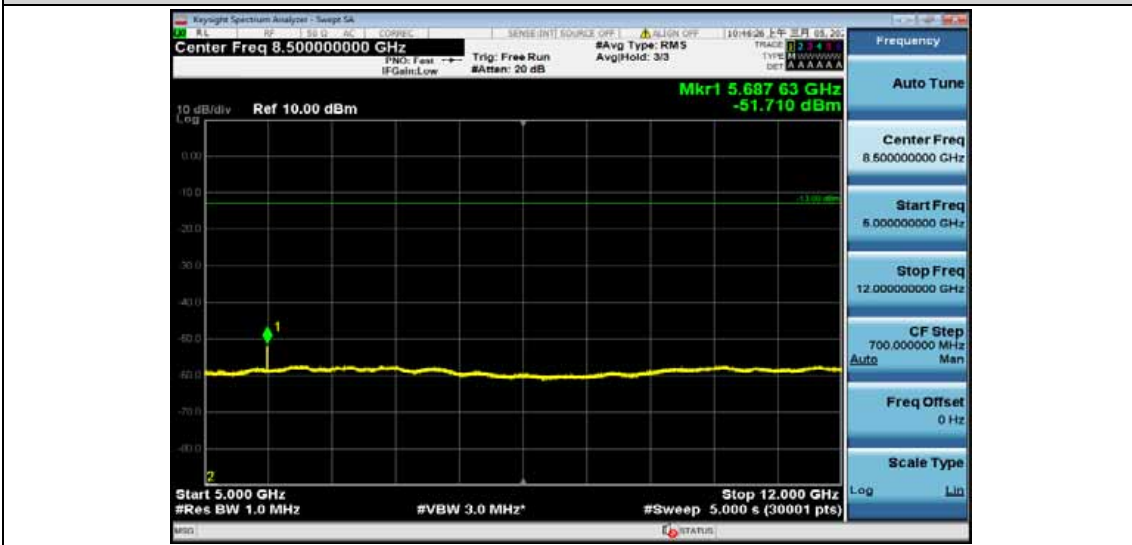

Band2-15MHz-QPSK-19125-1RB#0-Range3:5000~12000MHz

Band2-15MHz-QPSK-19125-1RB#0-Range4:12000~26500MHz