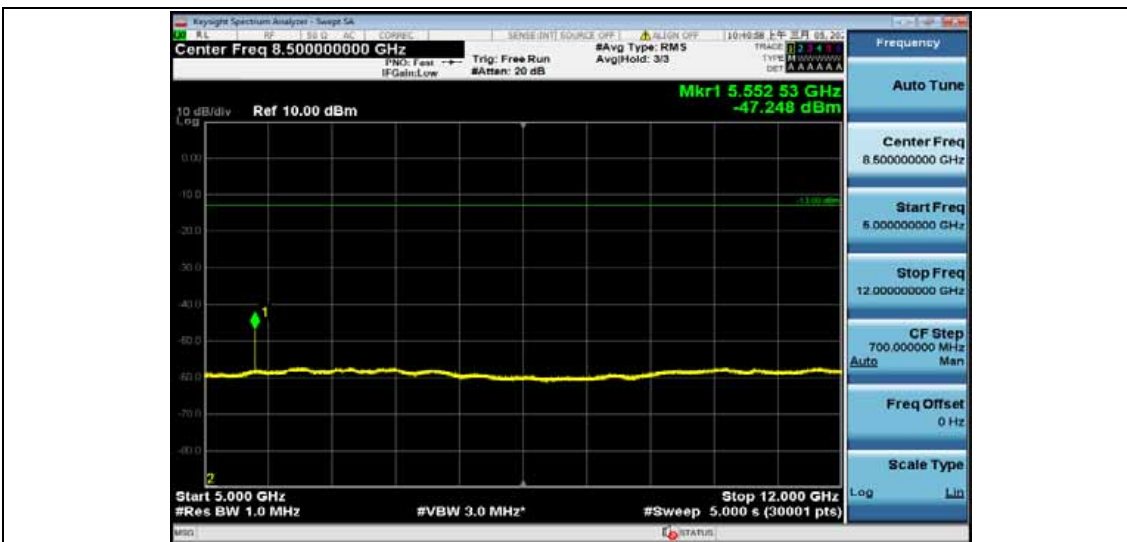

Band2-15MHz-QPSK-18675-1RB#0-Range1:30~1000MHz

Band2-15MHz-QPSK-18675-1RB#0-Range2:1000~5000MHz

Band2-15MHz-QPSK-18675-1RB#0-Range3:5000~12000MHz

Band2-15MHz-QPSK-18675-1RB#0-Range4:12000~26500MHz

Band2-15MHz-QPSK-18900-1RB#0-Range1:30~1000MHz