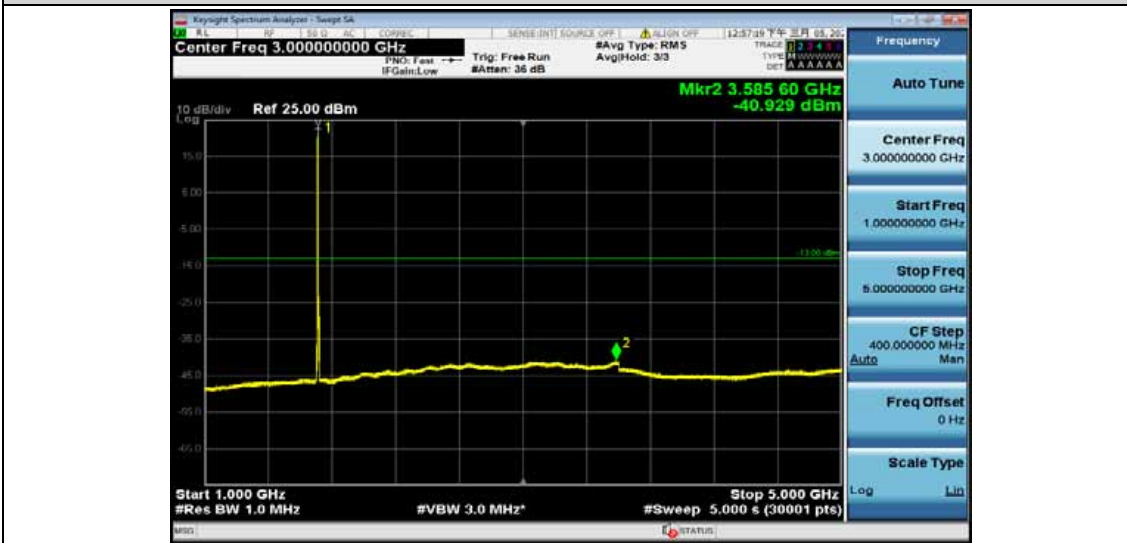

Band4-5MHz-QPSK-19975-1RB#0-Range2:1000~5000MHz

Band4-5MHz-QPSK-19975-1RB#0-Range3:5000~12000MHz