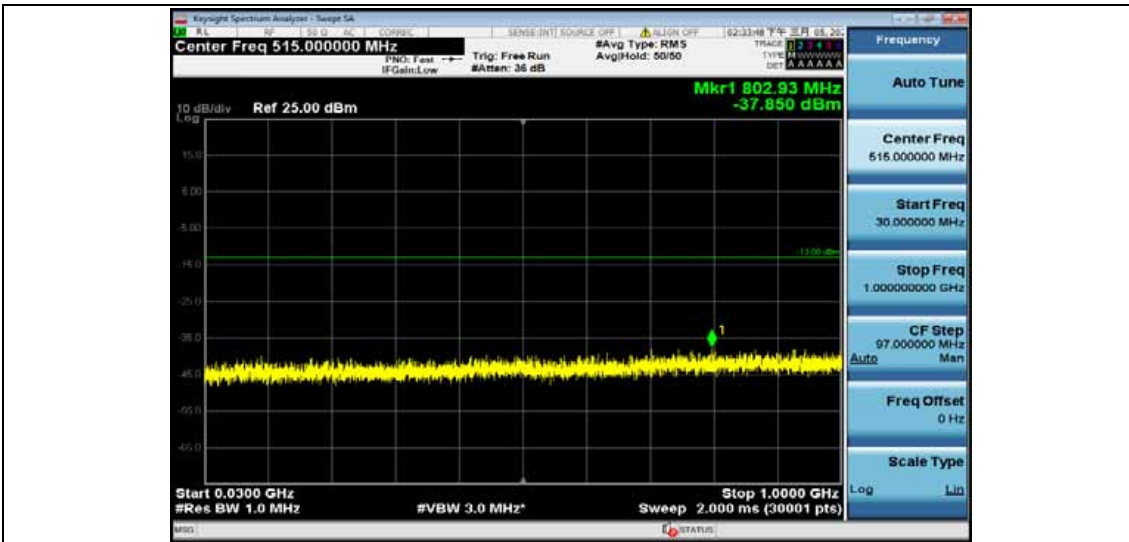

Band4-15MHz-QPSK-20175-1RB#0-Range2:1000~5000MHz

Band4-15MHz-QPSK-20175-1RB#0-Range3:5000~12000MHz

Band4-15MHz-QPSK-20175-1RB#0-Range4:12000~26500MHz

Band4-15MHz-QPSK-20325-1RB#0-Range1:30~1000MHz

Band4-15MHz-QPSK-20325-1RB#0-Range2:1000~5000MHz