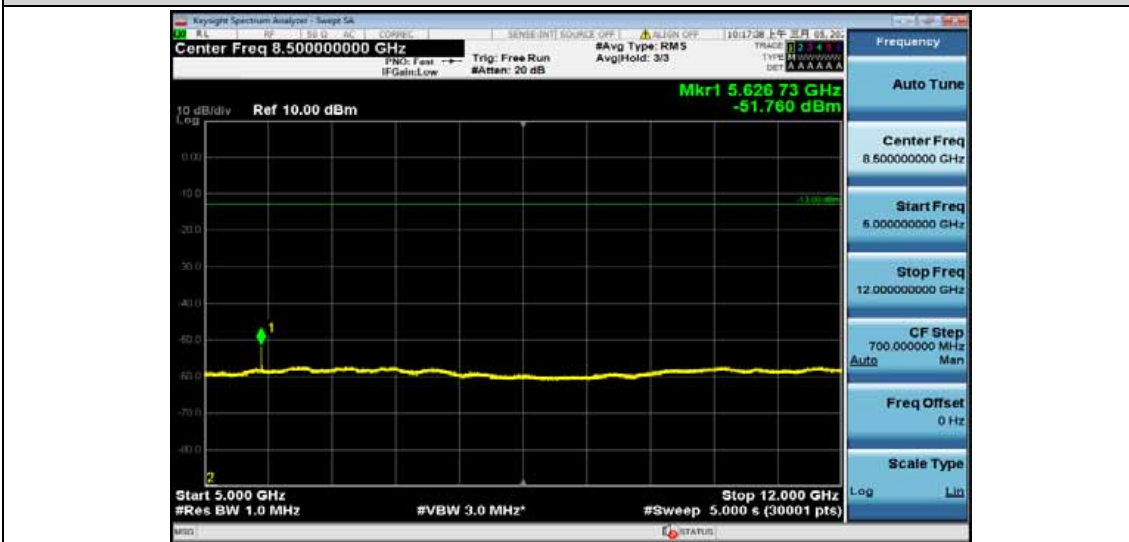

Band2-10MHz-QPSK-18900-1RB#0-Range3:5000~12000MHz

Band2-10MHz-QPSK-18900-1RB#0-Range4:12000~26500MHz