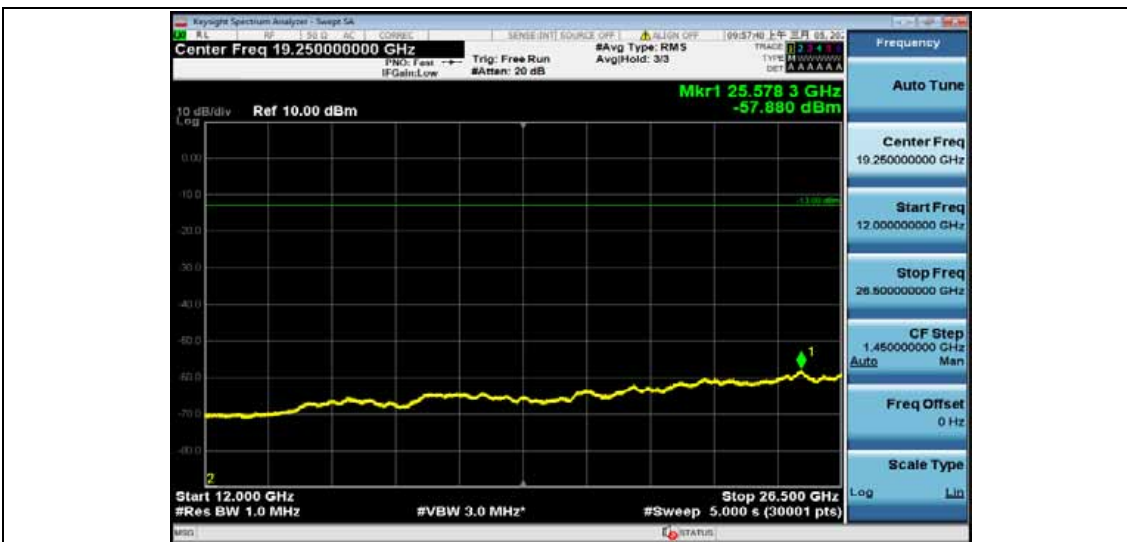

Band2-5MHz-16QAM-19175-1RB#0-Range4:12000~26500MHz

Band2-10MHz-QPSK-18650-1RB#0-Range1:30~1000MHz