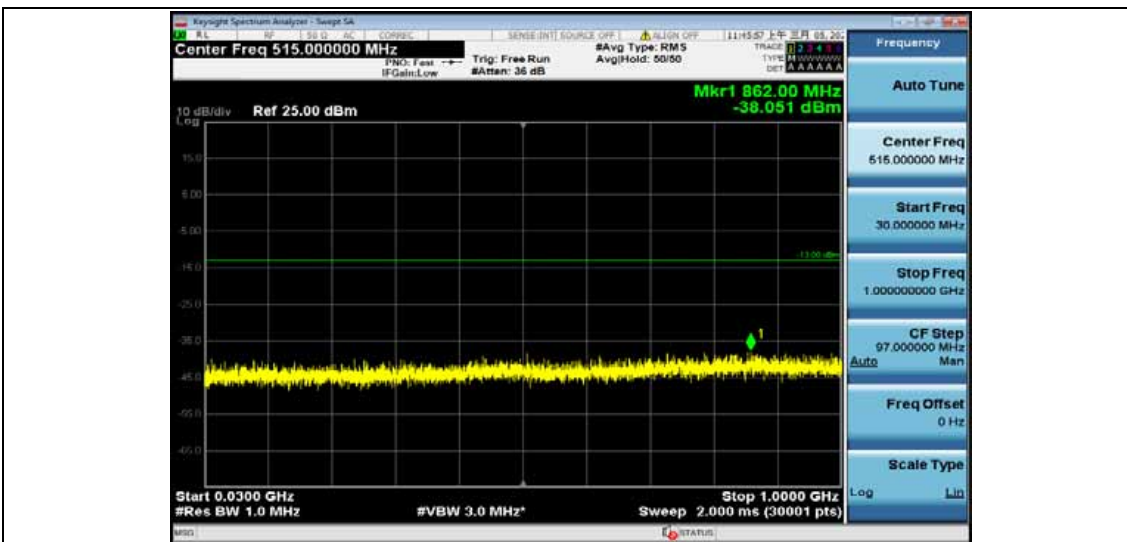

Band2-20MHz-16QAM-18900-1RB#0-Range1:30~1000MHz

Band2-20MHz-16QAM-18900-1RB#0-Range2:1000~5000MHz

Band2-20MHz-16QAM-18900-1RB#0-Range3:5000~12000MHz

Band2-20MHz-16QAM-18900-1RB#0-Range4:12000~26500MHz

Band2-20MHz-16QAM-19100-1RB#0-Range1:30~1000MHz