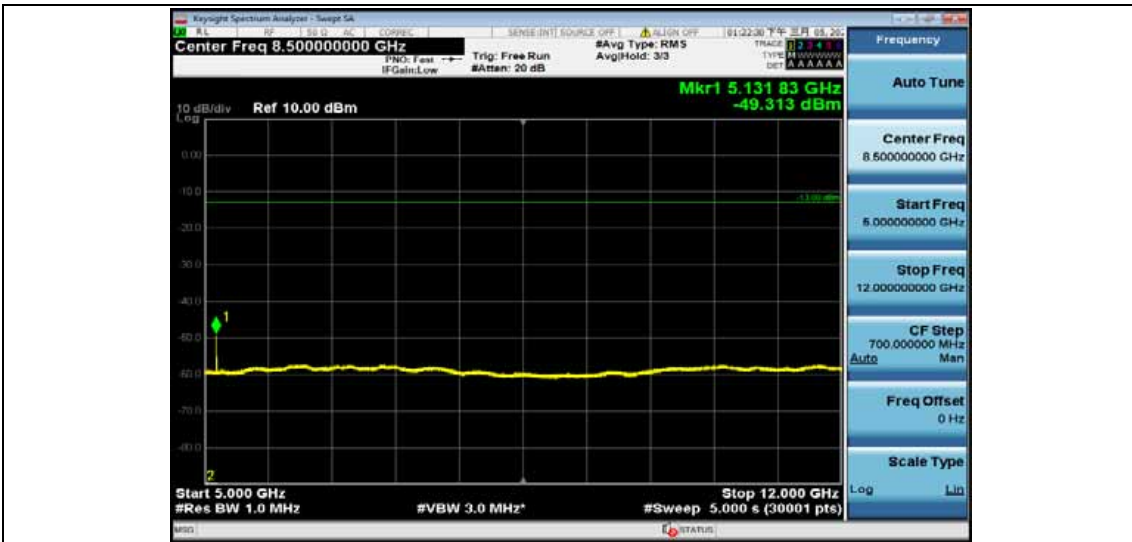

Band4-10MHz-QPSK-20000-1RB#0-Range3:5000~12000MHz

Band4-10MHz-QPSK-2000-1RB#0-Range4:12000~26500MHz