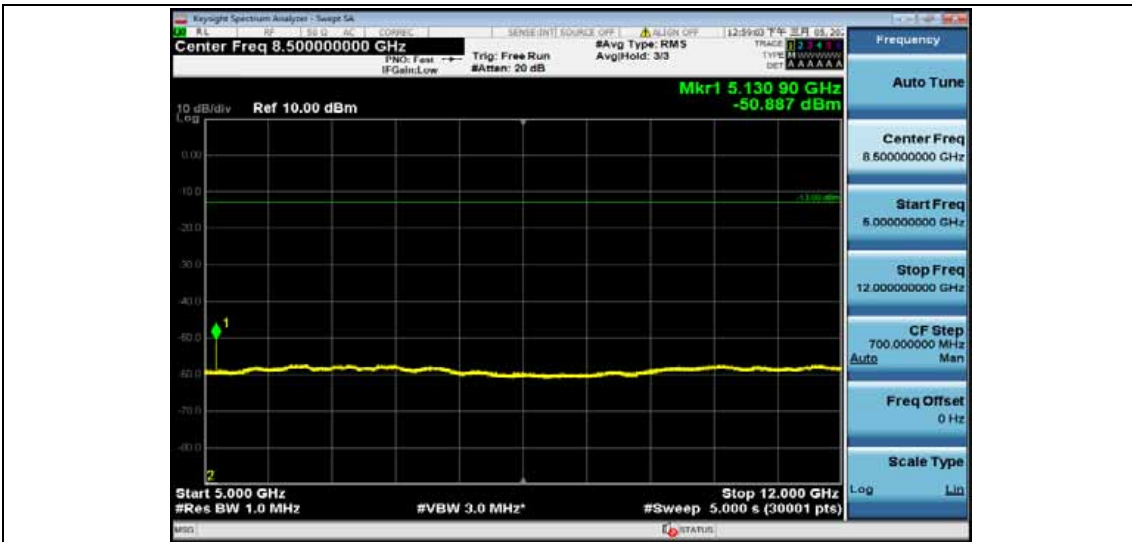

Band4-5MHz-QPSK-20375-1RB#0-Range4:12000~26500MHz

Band4-5MHz-16QAM-19975-1RB#0-Range1:30~1000MHz

Band4-5MHz-16QAM-19975-1RB#0-Range2:1000~5000MHz

Band4-5MHz-16QAM-19975-1RB#0-Range3:5000~12000MHz

Band4-5MHz-16QAM-19975-1RB#0-Range4:12000~26500MHz