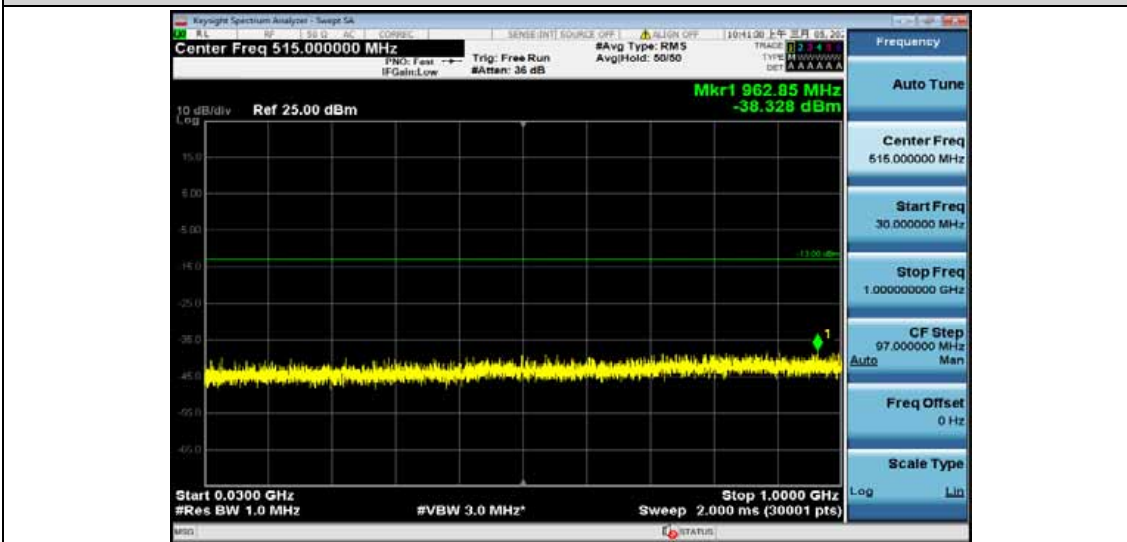

Band2-15MHz-16QAM-18675-1RB#0-Range1:30~1000MHz

Band2-15MHz-16QAM-18675-1RB#0-Range2:1000~5000MHz