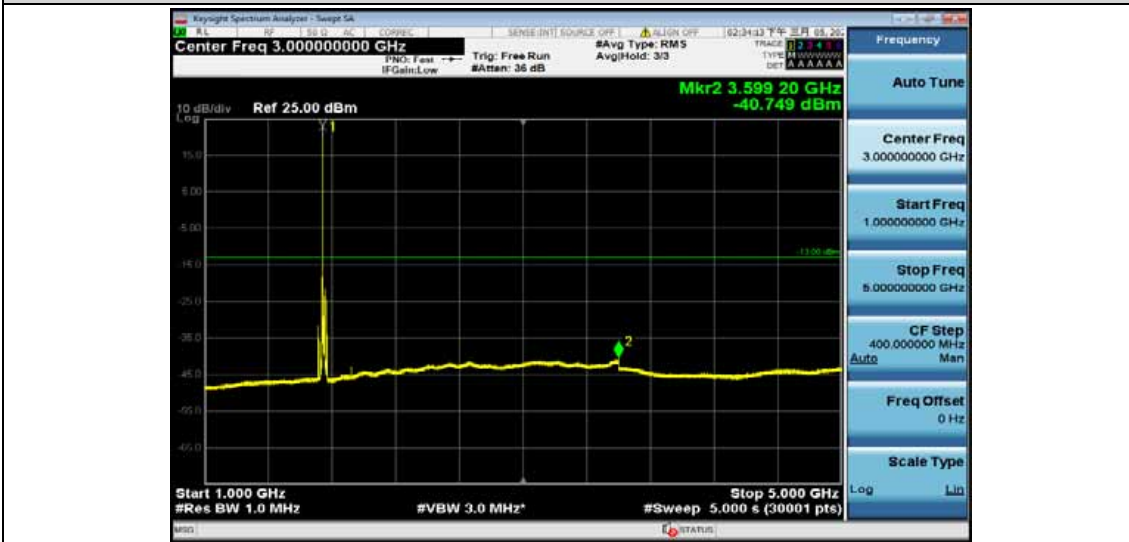

Band4-15MHz-QPSK-20175-1RB#0-Range2:1000~5000MHz

Band4-15MHz-QPSK-20175-1RB#0-Range3:5000~12000MHz

Band4-15MHz-QPSK-20175-1RB#0-Range4:12000~26500MHz

Band4-15MHz-QPSK-20325-1RB#0-Range1:30~1000MHz

Band4-15MHz-QPSK-20325-1RB#0-Range2:1000~5000MHz