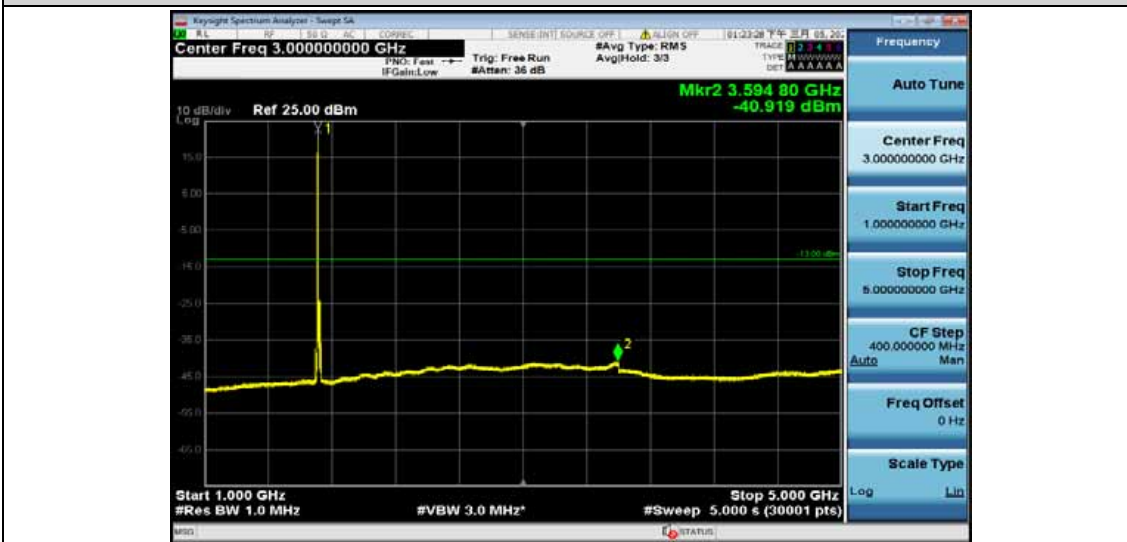

Band4-10MHz-16QAM-20000-1RB#0-Range2:1000~5000MHz

Band4-10MHz-16QAM-20000-1RB#0-Range3:5000~12000MHz