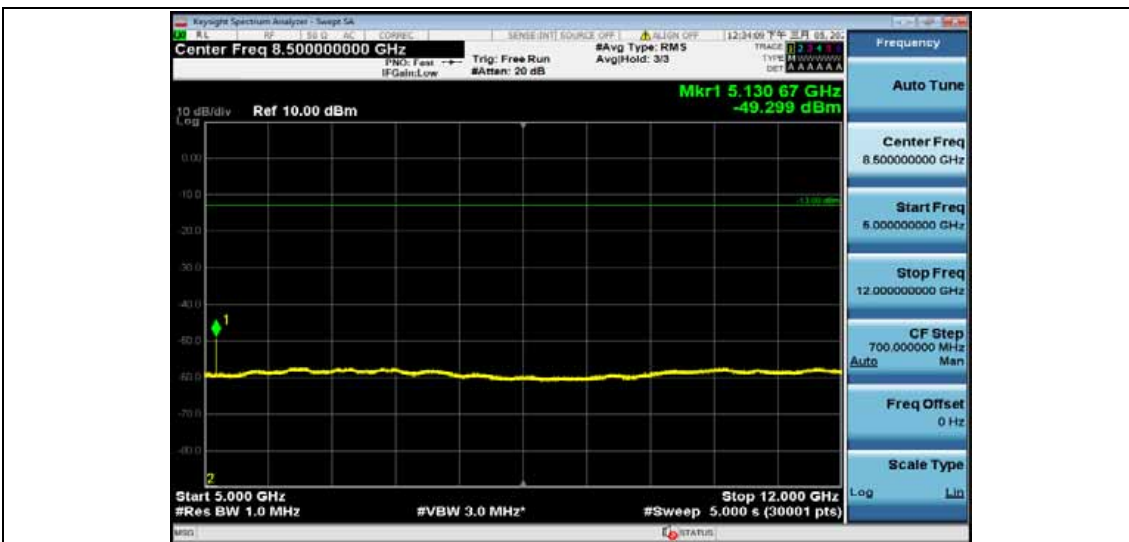

Band4-3MHz-QPSK-20385-1RB#0-Range3:5000~12000MHz

Band4-3MHz-QPSK-20385-1RB#0-Range4:12000~26500MHz

Band4-3MHz-16QAM-19965-1RB#0-Range1:30~1000MHz

Band4-3MHz-16QAM-19965-1RB#0-Range2:1000~5000MHz

Band4-3MHz-16QAM-19965-1RB#0-Range3:5000~12000MHz