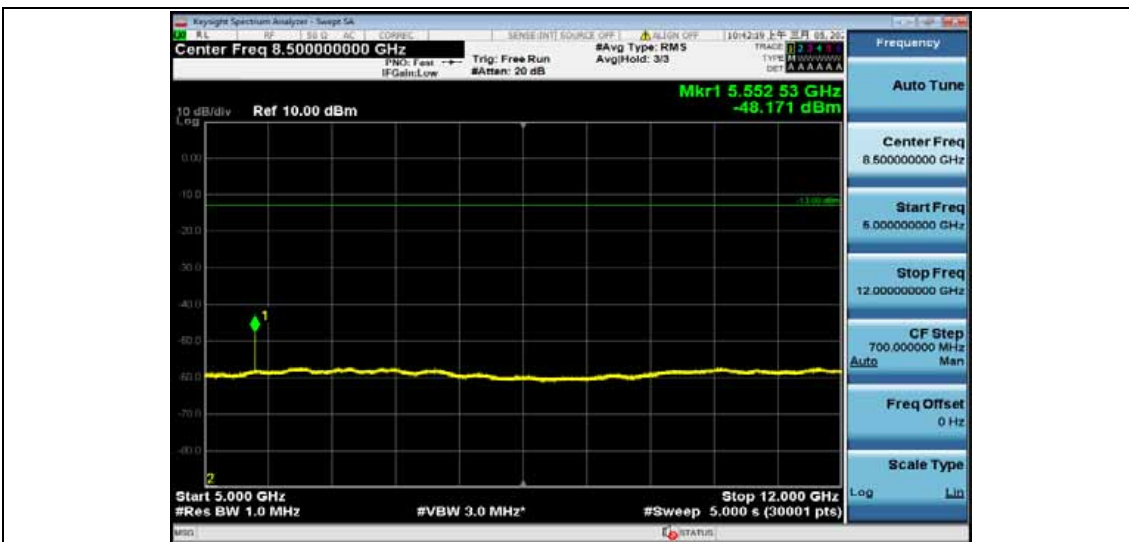

Band2-15MHz-QPSK-19125-1RB#0-Range3:5000~12000MHz

Band2-15MHz-QPSK-19125-1RB#0-Range4:12000~26500MHz

Band2-15MHz-16QAM-18675-1RB#0-Range1:30~1000MHz

Band2-15MHz-16QAM-18675-1RB#0-Range2:1000~5000MHz

Band2-15MHz-16QAM-18675-1RB#0-Range3:5000~12000MHz