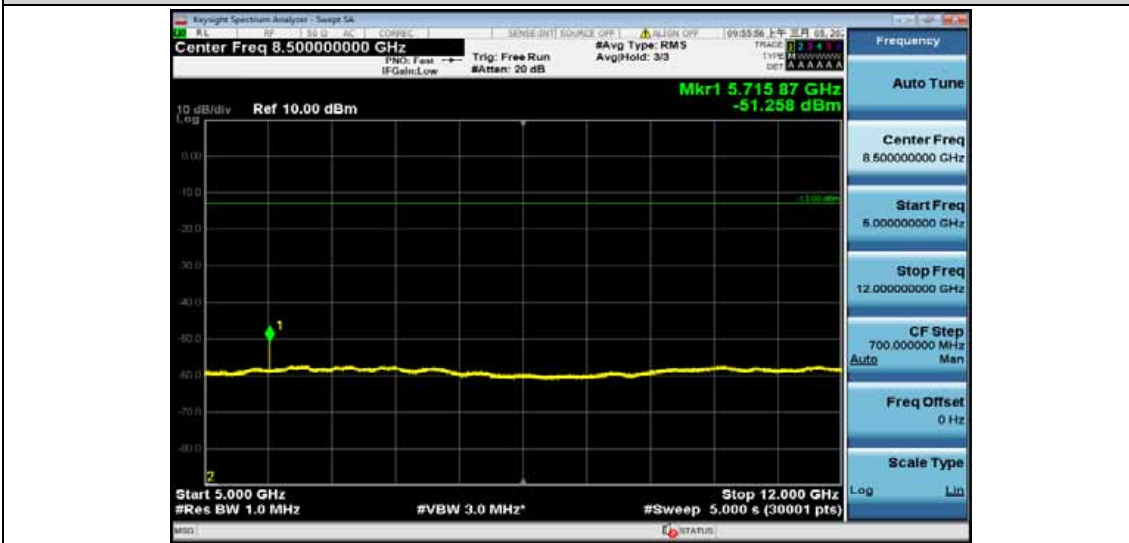

Band2-5MHz-QPSK-19175-1RB#0-Range3:5000~12000MHz

Band2-5MHz-QPSK-19175-1RB#0-Range4:12000~26500MHz