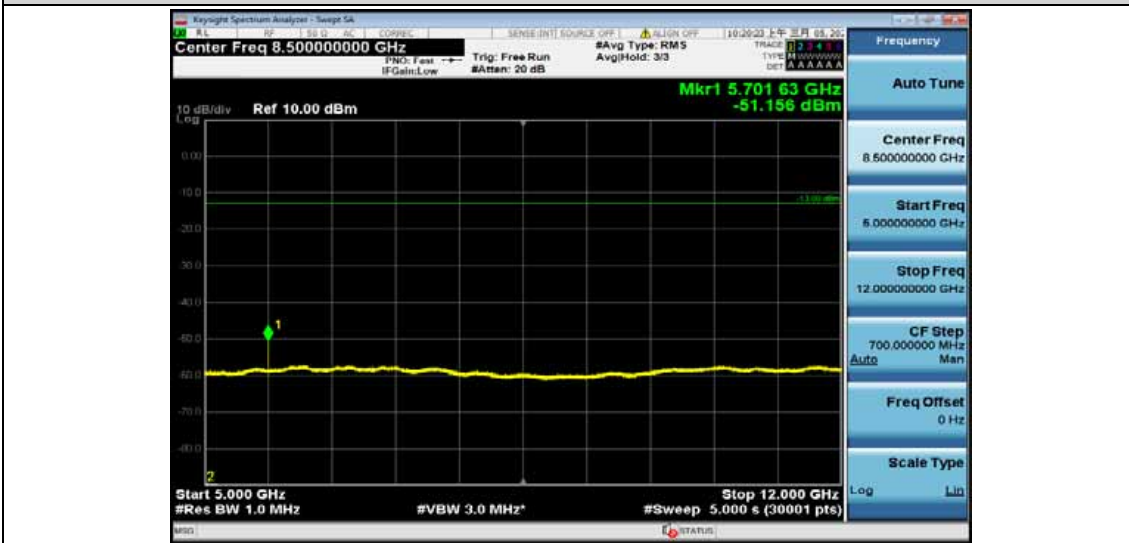

Band2-10MHz-QPSK-19150-1RB#0-Range3:5000~12000MHz

Band2-10MHz-QPSK-19150-1RB#0-Range4:12000~26500MHz