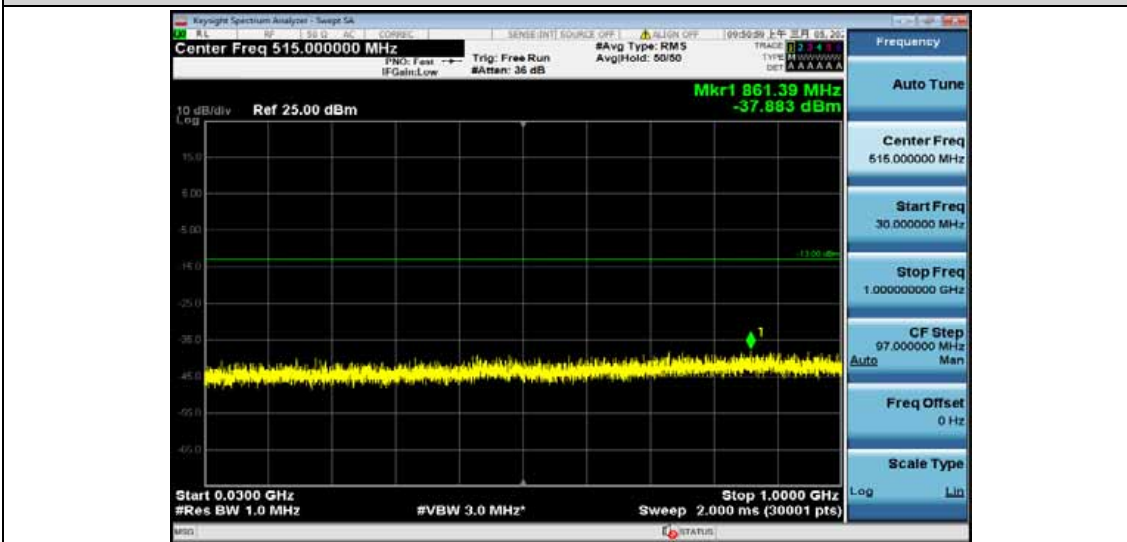

Band2-5MHz-QPSK-19175-1RB#0-Range1:30~1000MHz

Band2-5MHz-QPSK-19175-1RB#0-Range2:1000~5000MHz

Band2-5MHz-QPSK-19175-1RB#0-Range3:5000~12000MHz

Band2-5MHz-QPSK-19175-1RB#0-Range4:12000~26500MHz

Band2-5MHz-16QAM-18625-1RB#0-Range1:30~1000MHz