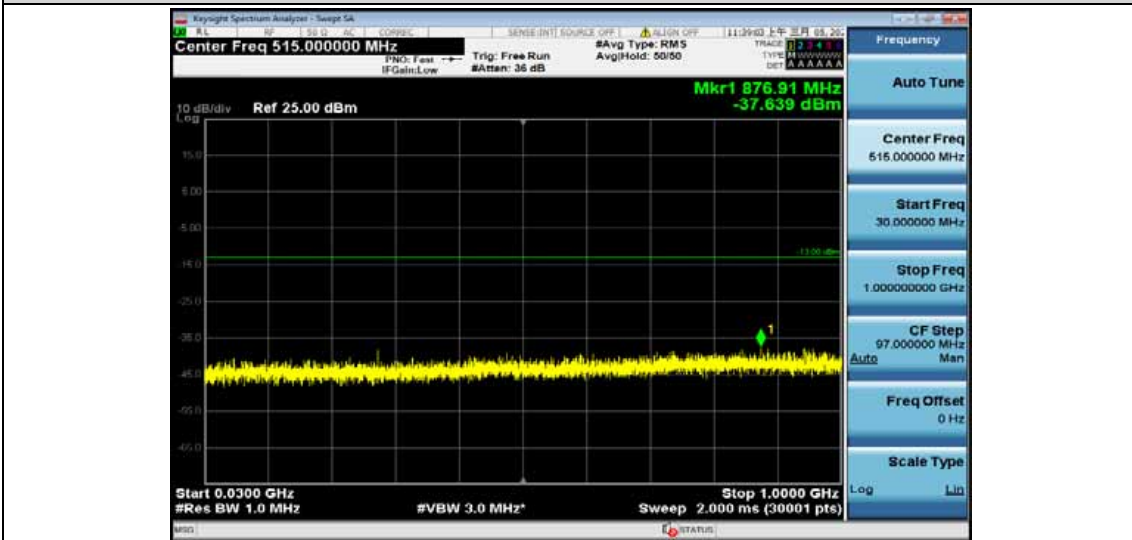

Band2-15MHz-16QAM-19125-1RB#0-Range1:30~1000MHz

Band2-15MHz-16QAM-19125-1RB#0-Range2:1000~5000MHz

Band2-15MHz-16QAM-19125-1RB#0-Range3:5000~12000MHz

Band2-15MHz-16QAM-19125-1RB#0-Range4:12000~26500MHz

Band2-20MHz-QPSK-18700-1RB#0-Range1:30~1000MHz