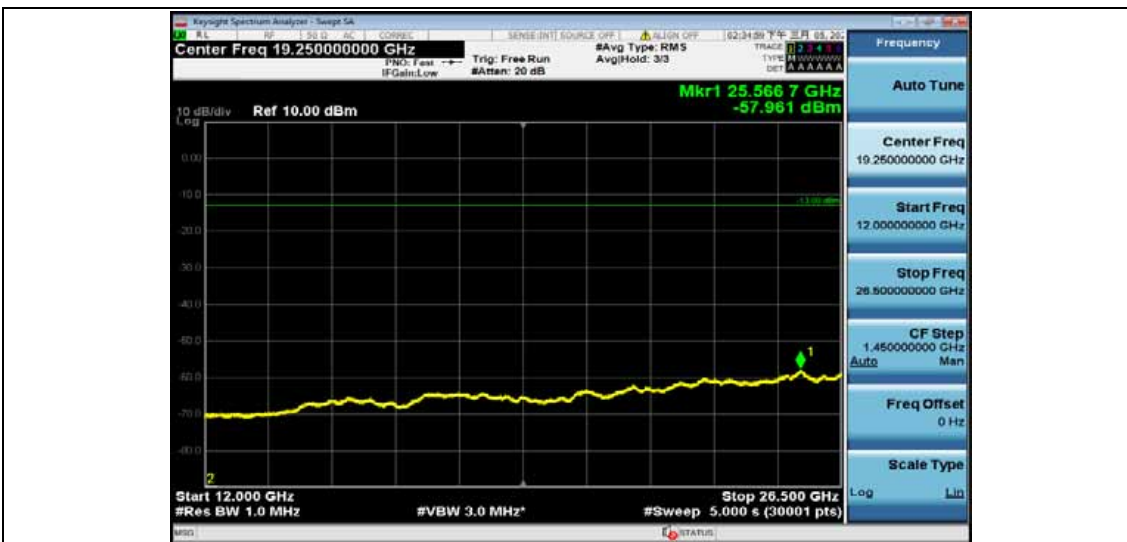

Band4-15MHz-QPSK-20325-1RB#0-Range4:12000~26500MHz

Band4-15MHz-16QAM-2025-1RB#0-Range1:30~1000MHz