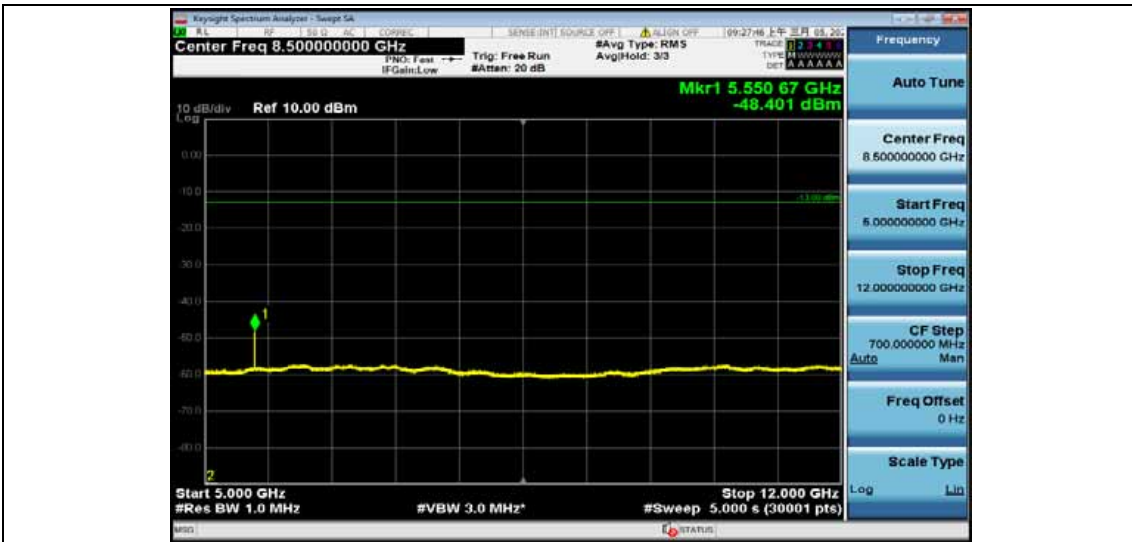

Band2-3MHz-QPSK-19185-1RB#0-Range3:5000~12000MHz

Band2-3MHz-QPSK-19185-1RB#0-Range4:12000~26500MHz

Band2-3MHz-16QAM-18615-1RB#0-Range1:30~1000MHz

Band2-3MHz-16QAM-18615-1RB#0-Range2:1000~5000MHz

Band2-3MHz-16QAM-18615-1RB#0-Range3:5000~12000MHz