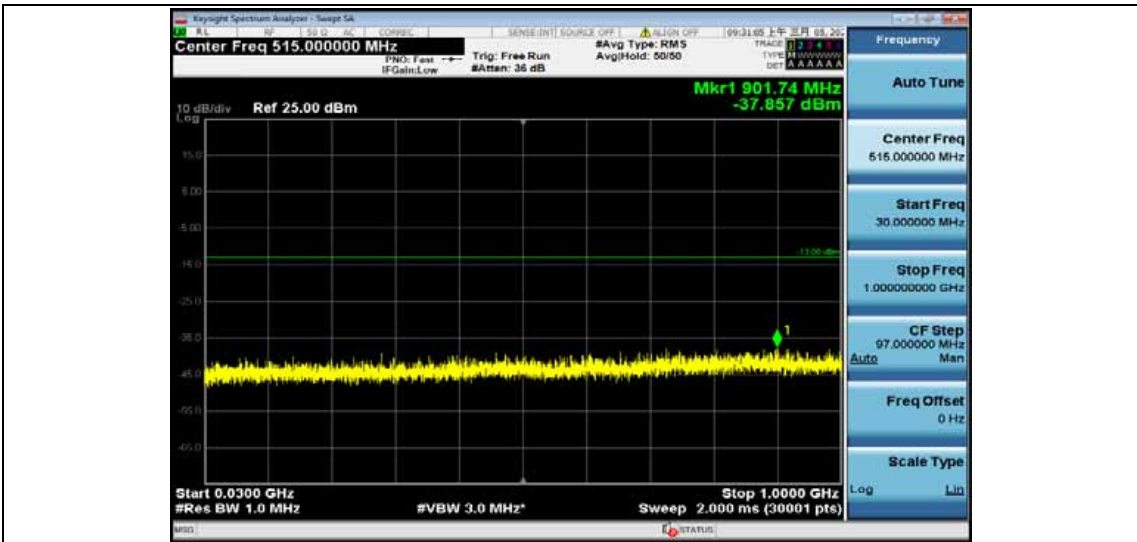

Band2-3MHz-QPSK-18900-1RB#0-Range2:1000~5000MHz

Band2-3MHz-QPSK-18900-1RB#0-Range3:5000~12000MHz

Band2-3MHz-QPSK-18900-1RB#0-Range4:12000~26500MHz

Band2-3MHz-QPSK-19185-1RB#0-Range1:30~1000MHz

Band2-3MHz-QPSK-19185-1RB#0-Range2:1000~5000MHz