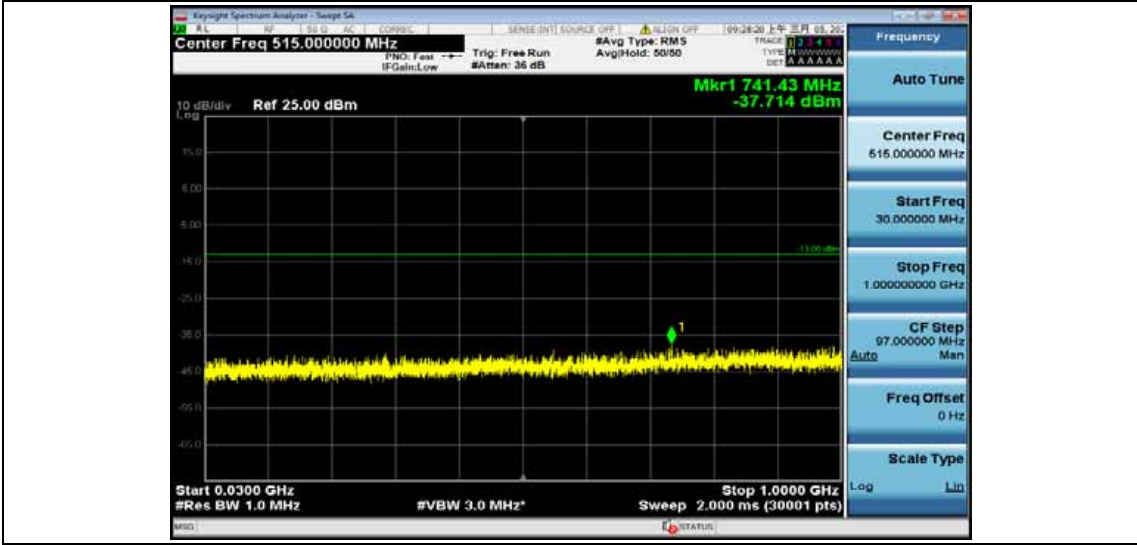

Band2-3MHz-QPSK-18615-1RB#0-Range1:30~1000MHz

Band2-3MHz-QPSK-18615-1RB#0-Range2:1000~5000MHz

Band2-3MHz-QPSK-18615-1RB#0-Range3:5000~12000MHz

Band2-3MHz-QPSK-18615-1RB#0-Range4:12000~26500MHz

Band2-3MHz-QPSK-18900-1RB#0-Range1:30~1000MHz