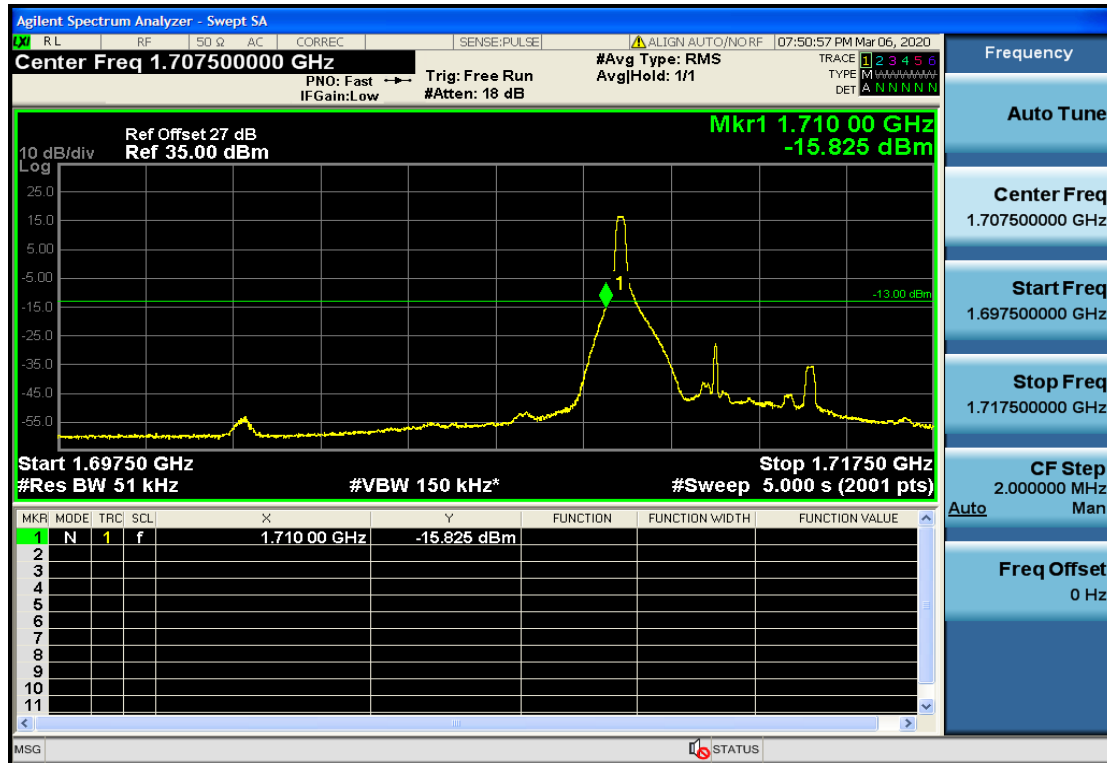

Band4-3-1753.5-16QAM-1#HIGH@Pass

Band4-3-1753.5-QPSK-1#HIGH@Pass

Band4-3-1753.5-QPSK-15#LOW@Pass

Band4-5-1712.5-16QAM-1#LOW@Pass

Band4-5-1712.5-16QAM-25#LOW@Pass

Band4-5-1712.5-QPSK-1#LOW@Pass

Band4-5-1712.5-QPSK-25#LOW@Pass