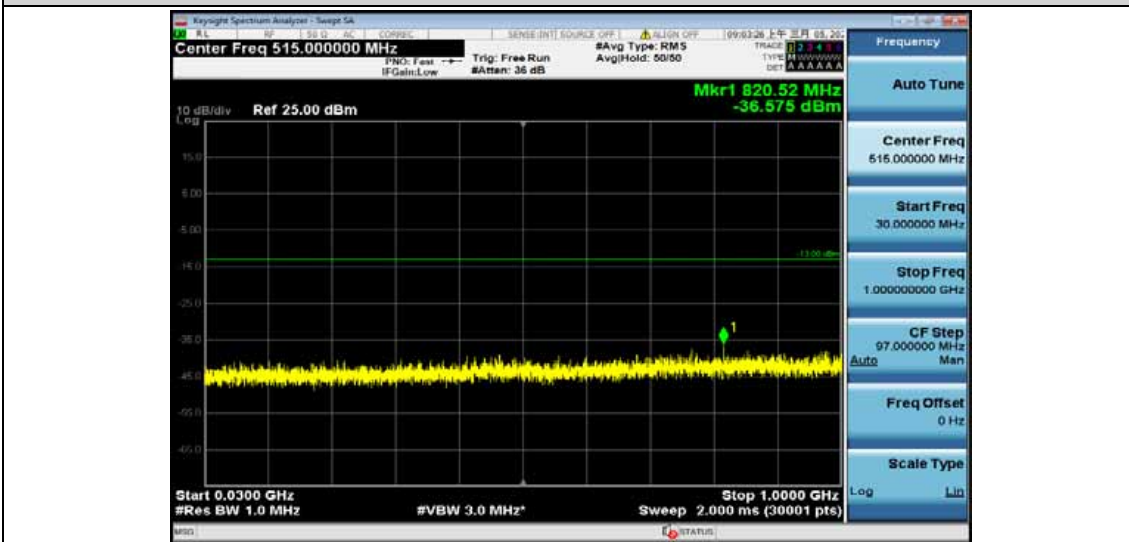

Band2-1.4MHz-16QAM-18607-1RB#0-Range1:30~1000MHz

Band2-1.4MHz-16QAM-18607-1RB#0-Range2:1000~5000MHz