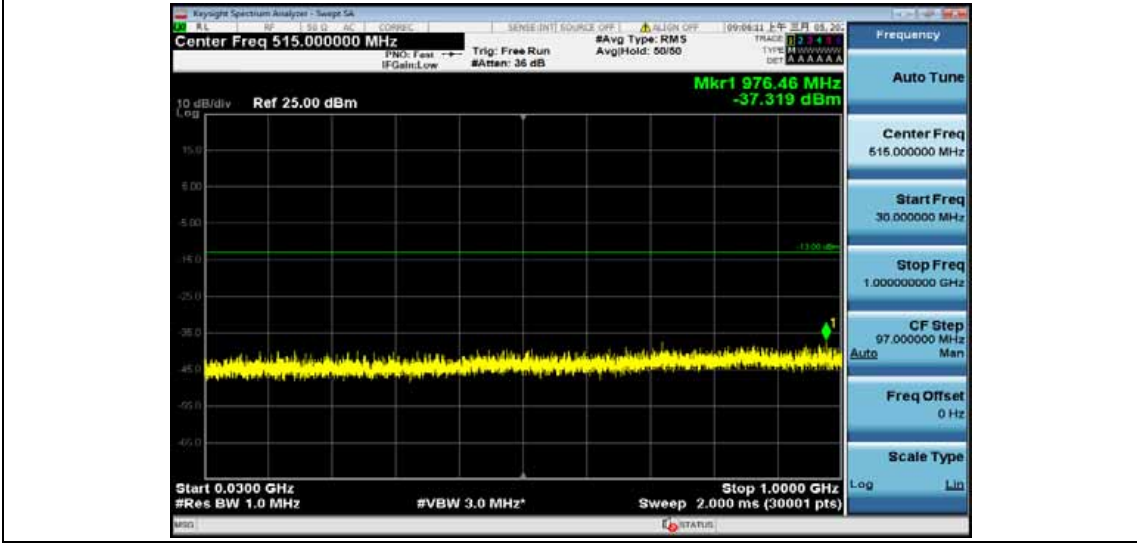

Band2-1.4MHz-16QAM-18900-1RB#0-Range1:30~1000MHz

Band2-1.4MHz-16QAM-18900-1RB#0-Range2:1000~5000MHz