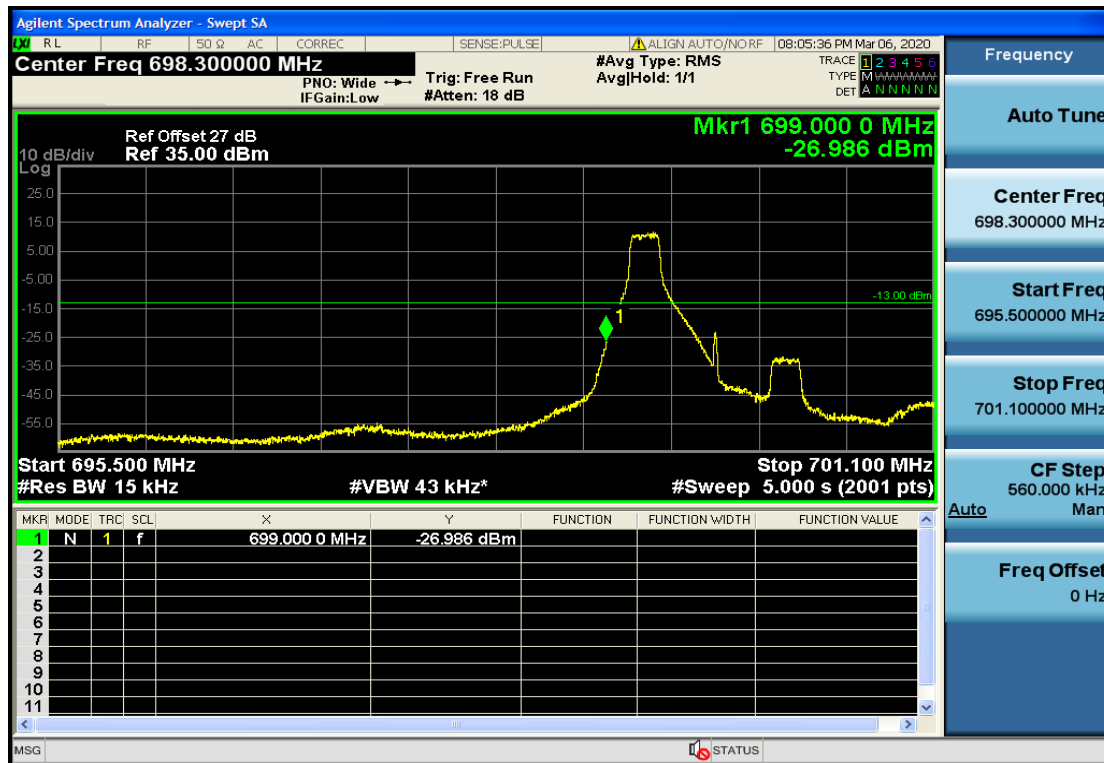

Band4-20-1745-16QAM-1#HIGH@Pass

Band4-20-1745-QPSK-1#HIGH@Pass

Band4-20-1745-QPSK-100#LOW@Pass

Band12-1.4-699.7-16QAM-1#LOW@Pass

Band12-1.4-699.7-16QAM-6#LOW@Pass

Band12-1.4-699.7-QPSK-1#LOW@Pass

Band12-1.4-699.7-QPSK-6#LOW@Pass