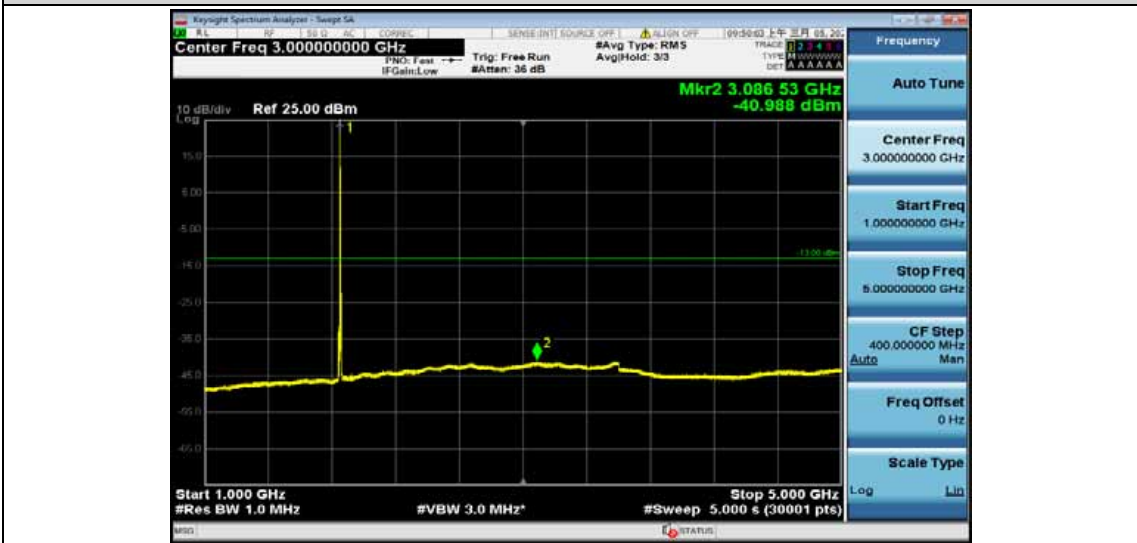

Band2-5MHz-QPSK-18625-1RB#0-Range2:1000~5000MHz

Band2-5MHz-QPSK-18625-1RB#0-Range3:5000~12000MHz