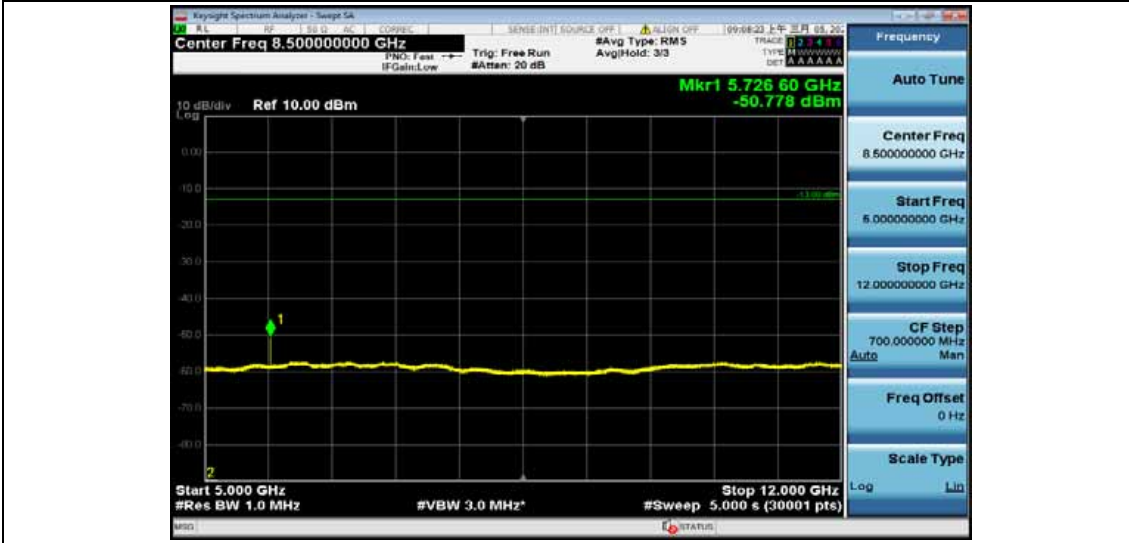

Band2-1.4MHz-QPSK-18900-1RB#0-Range4:12000~26500MHz

Band2-1.4MHz-QPSK-19193-1RB#0-Range1:30~1000MHz

Band2-1.4MHz-QPSK-19193-1RB#0-Range2:1000~5000MHz

Band2-1.4MHz-QPSK-19193-1RB#0-Range3:5000~12000MHz

Band2-1.4MHz-QPSK-19193-1RB#0-Range4:12000~26500MHz