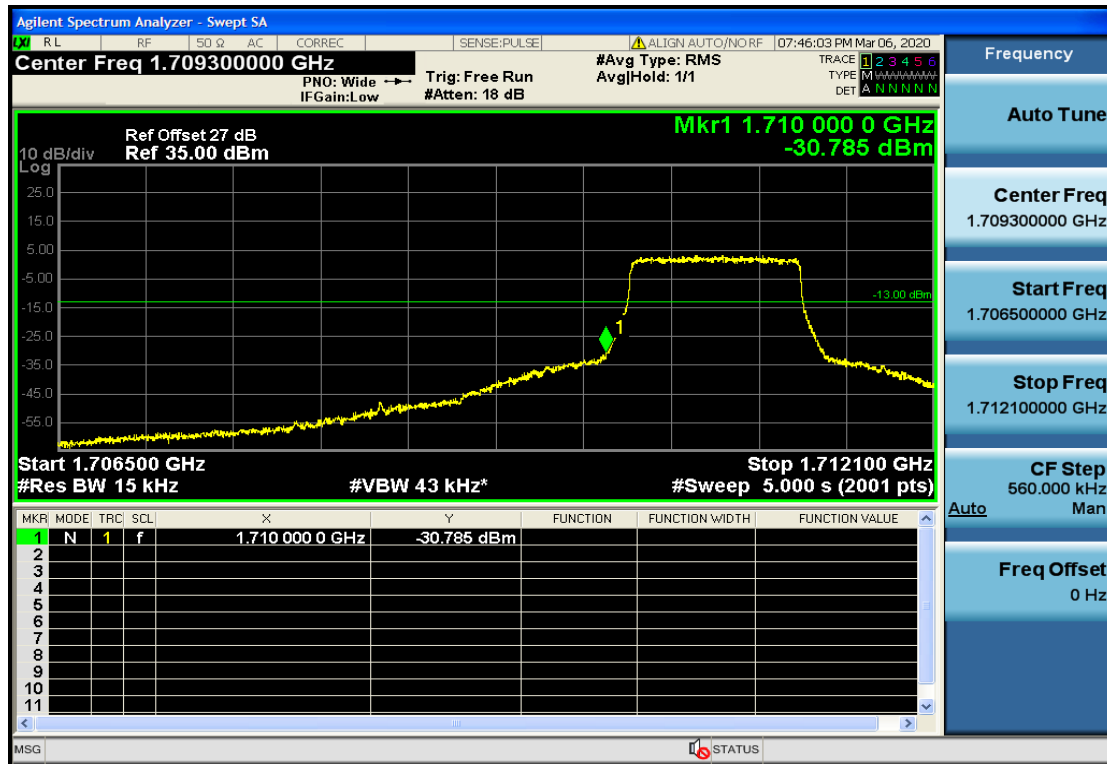

Band2-20-1900-16QAM-1#HIGH@Pass

Band2-20-1900-QPSK-1#HIGH@Pass

Band2-20-1900-QPSK-100#LOW@Pass

Band4-1.4-1710.7-16QAM-1#LOW@Pass

Band4-1.4-1710.7-16QAM-6#LOW@Pass

Band4-1.4-1710.7-QPSK-1#LOW@Pass

Band4-1.4-1710.7-QPSK-6#LOW@Pass