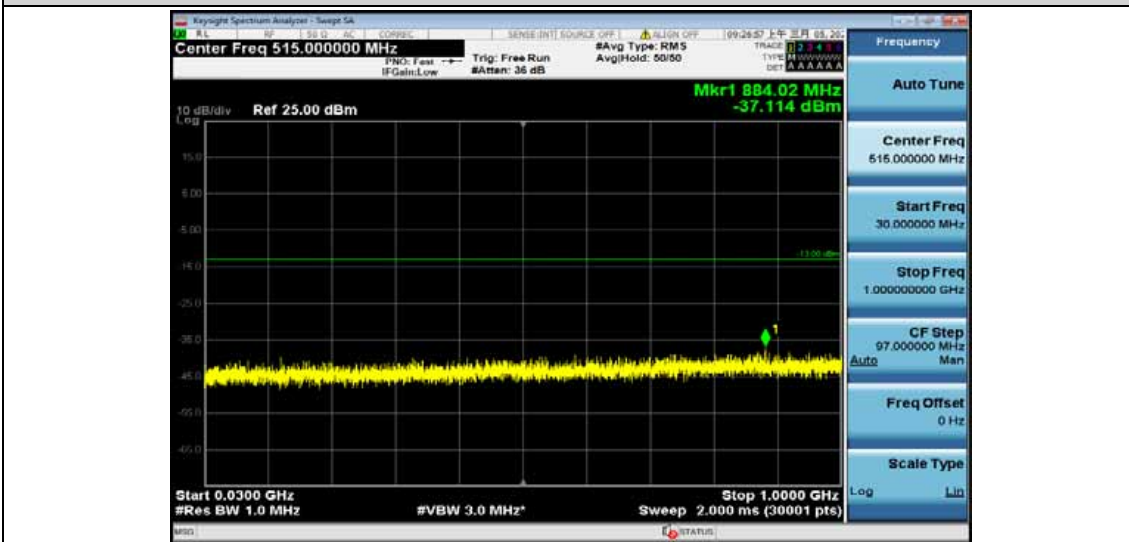

Band2-3MHz-16QAM-18615-1RB#0-Range1:30~1000MHz

Band2-3MHz-16QAM-18615-1RB#0-Range2:1000~5000MHz