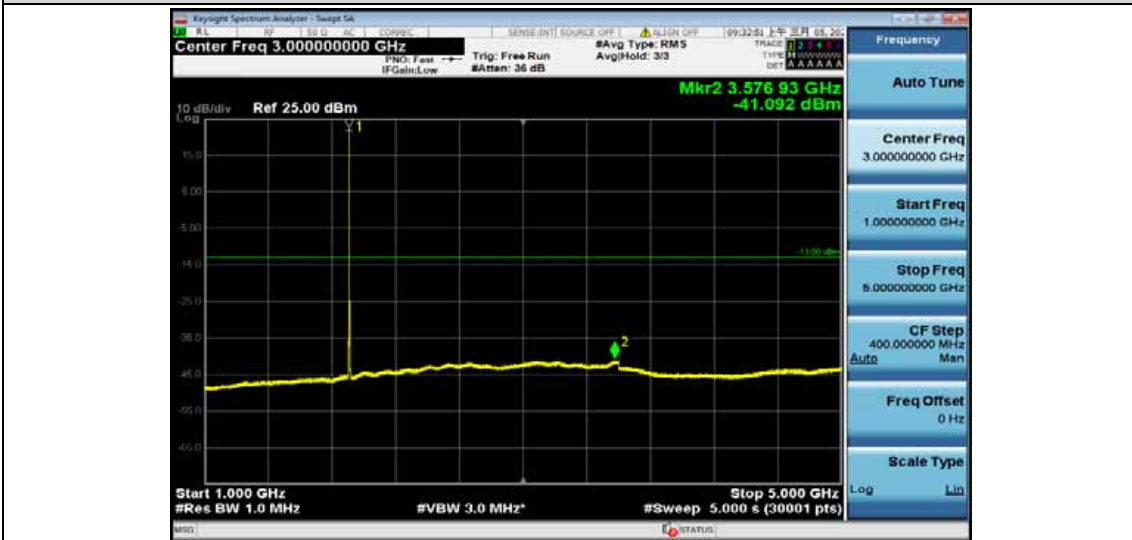

Band2-3MHz-16QAM-19185-1RB#0-Range2:1000~5000MHz

Band2-3MHz-16QAM-19185-1RB#0-Range3:5000~12000MHz