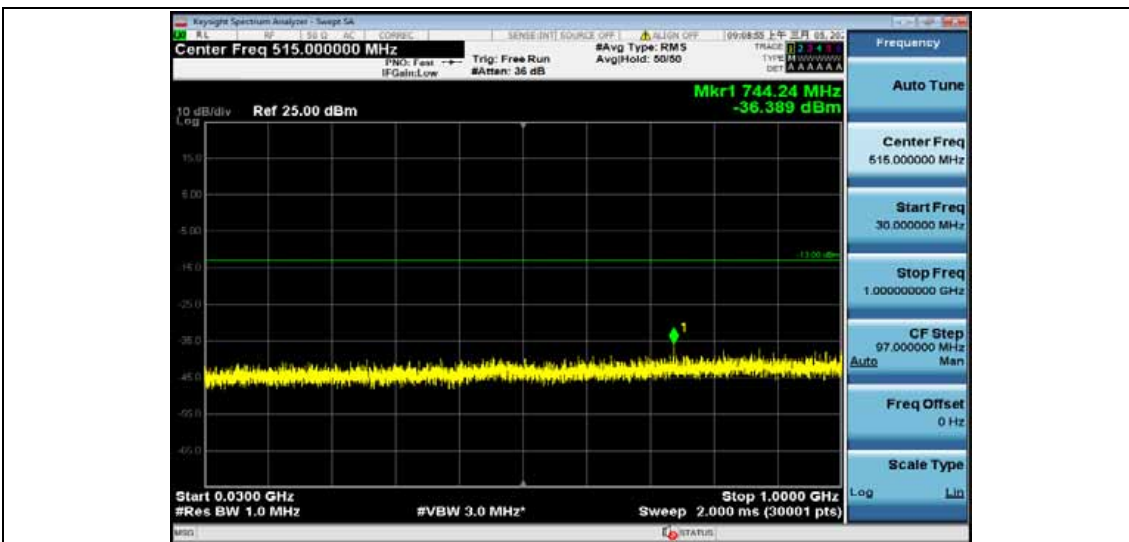

Band2-1.4MHz-16QAM-19193-1RB#0-Range1:30~1000MHz

Band2-1.4MHz-16QAM-19193-1RB#0-Range2:1000~5000MHz