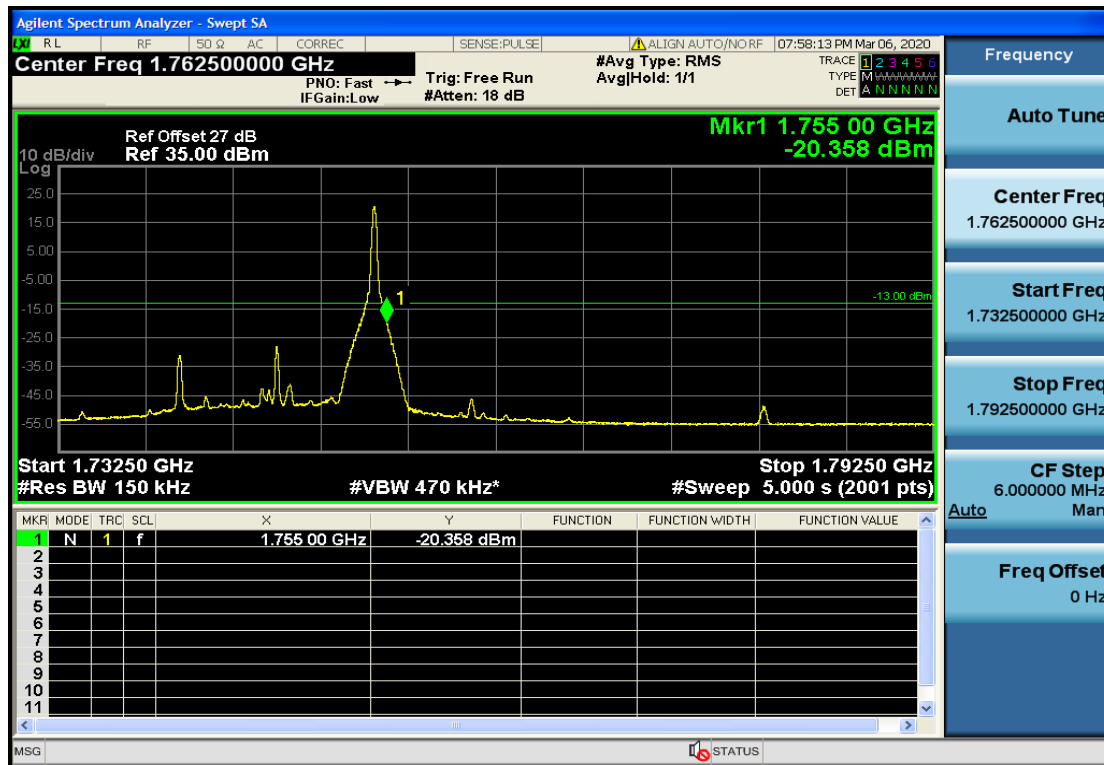

Band4-15-1747.5-QPSK-1#HIGH@Pass