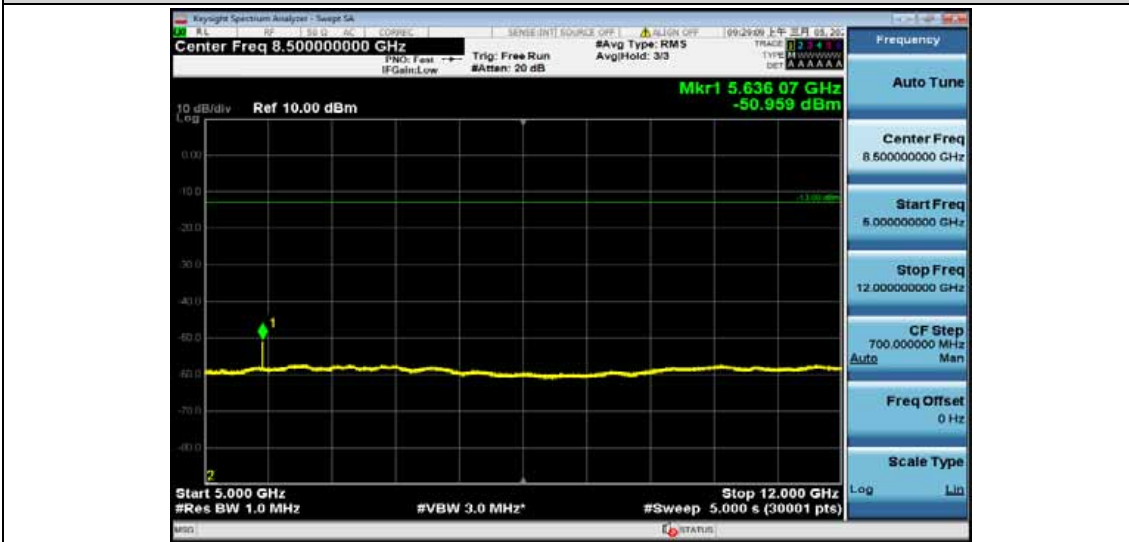

Band2-3MHz-QPSK-18900-1RB#0-Range3:5000~12000MHz

Band2-3MHz-QPSK-18900-1RB#0-Range4:12000~26500MHz