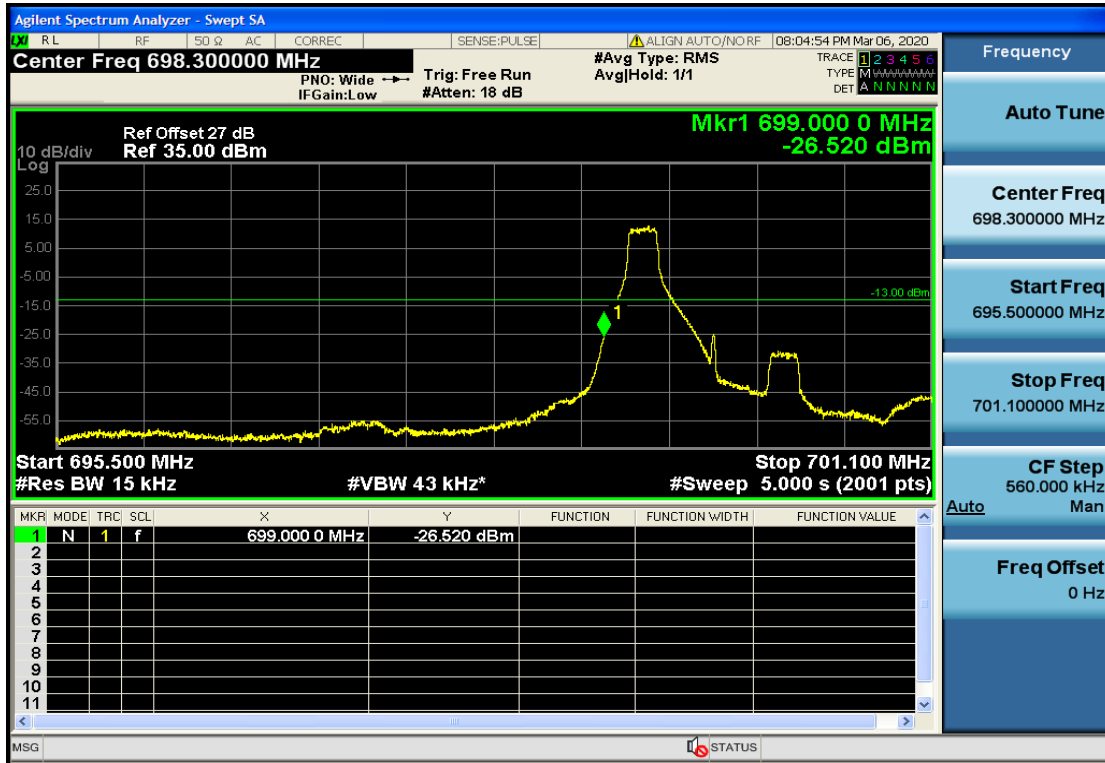

Band4-20-1745-16QAM-1#HIGH@Pass

Band4-20-1745-QPSK-1#HIGH@Pass

Band4-20-1745-QPSK-100#LOW@Pass

Band12-1.4-699.7-16QAM-1#LOW@Pass

Band12-1.4-699.7-16QAM-6#LOW@Pass

Band12-1.4-699.7-QPSK-1#LOW@Pass

Band12-1.4-699.7-QPSK-6#LOW@Pass