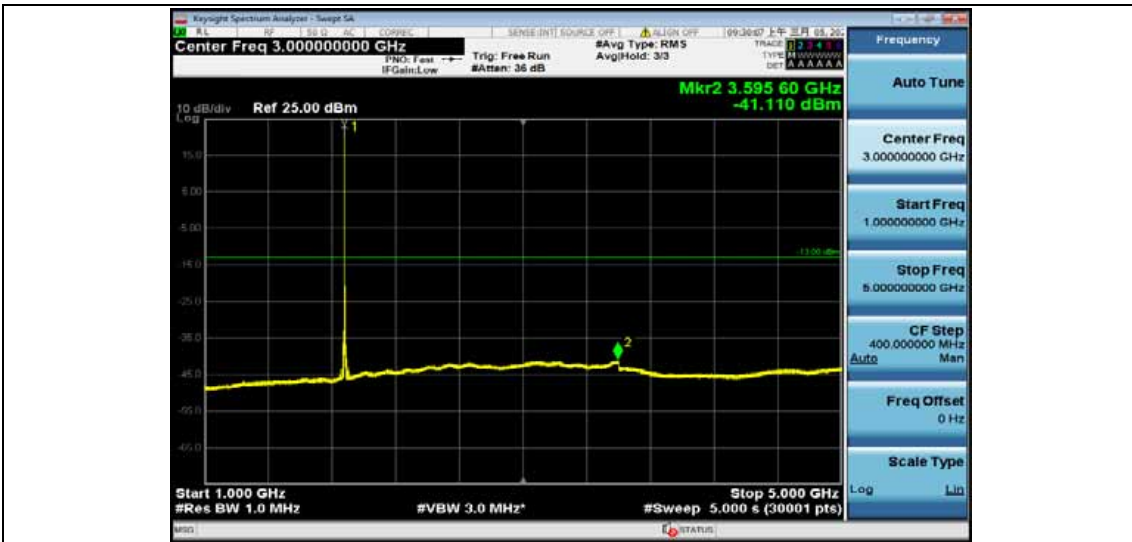

Band2-3MHz-16QAM-18900-1RB#0-Range2:1000~5000MHz

Band2-3MHz-16QAM-18900-1RB#0-Range3:5000~12000MHz