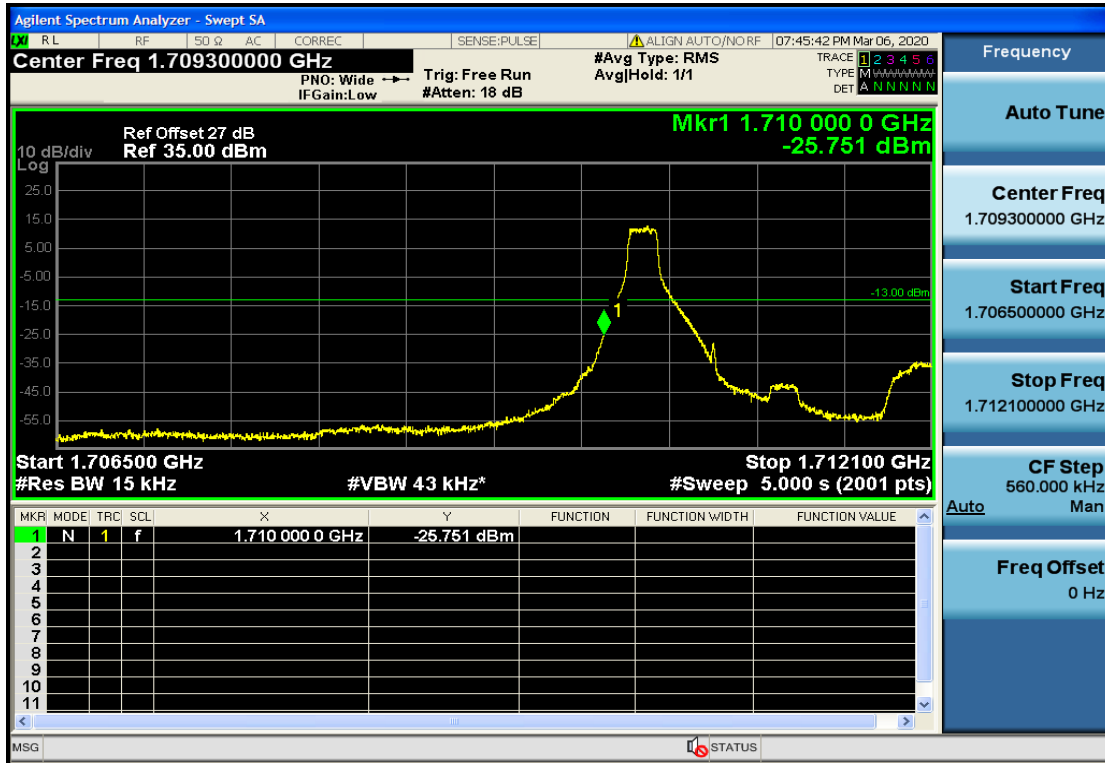

Band2-20-1900-16QAM-1#HIGH@Pass

Band2-20-1900-QPSK-1#HIGH@Pass

Band2-20-1900-QPSK-100#LOW@Pass

Band4-1.4-1710.7-16QAM-1#LOW@Pass

Band4-1.4-1710.7-16QAM-6#LOW@Pass

Band4-1.4-1710.7-QPSK-1#LOW@Pass

Band4-1.4-1710.7-QPSK-6#LOW@Pass