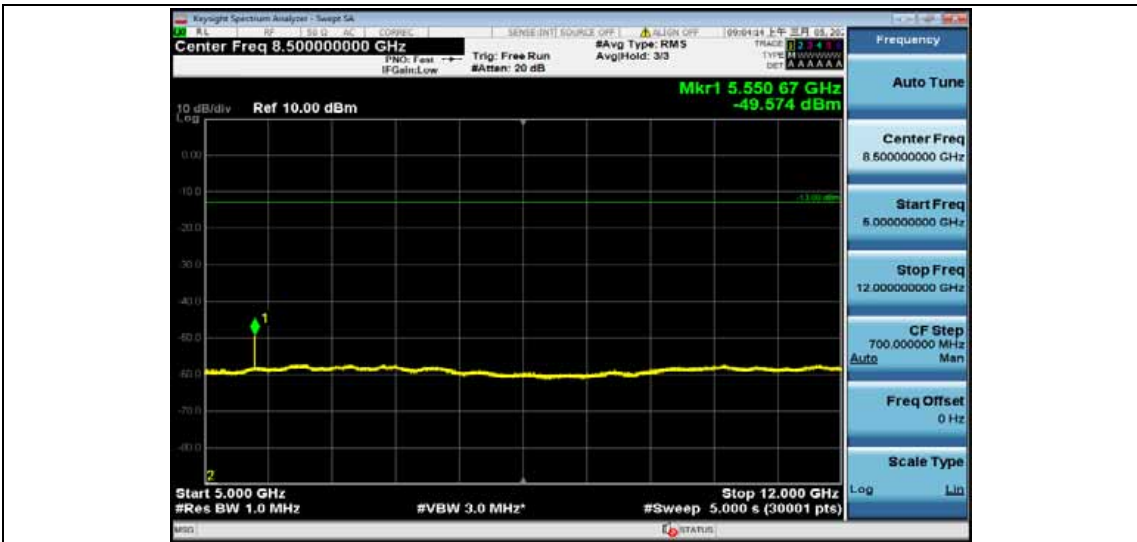

Band2-1.4MHz-16QAM-18607-1RB#0-Range3:5000~12000MHz

Band2-1.4MHz-16QAM-18607-1RB#0-Range4:12000~26500MHz