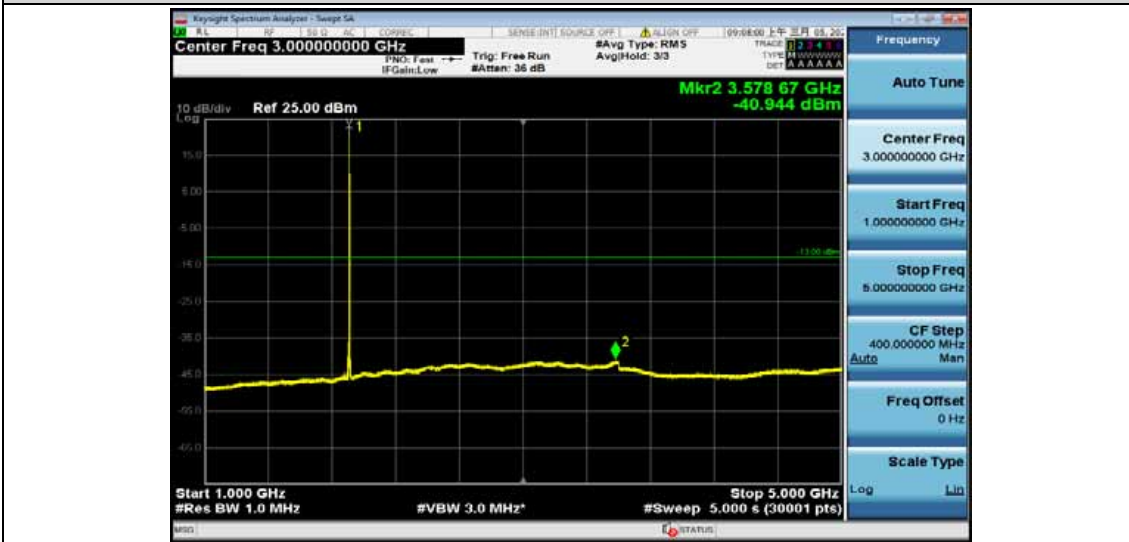

Band2-1.4MHz-QPSK-19193-1RB#0-Range2:1000~5000MHz

Band2-1.4MHz-QPSK-19193-1RB#0-Range3:5000~12000MHz