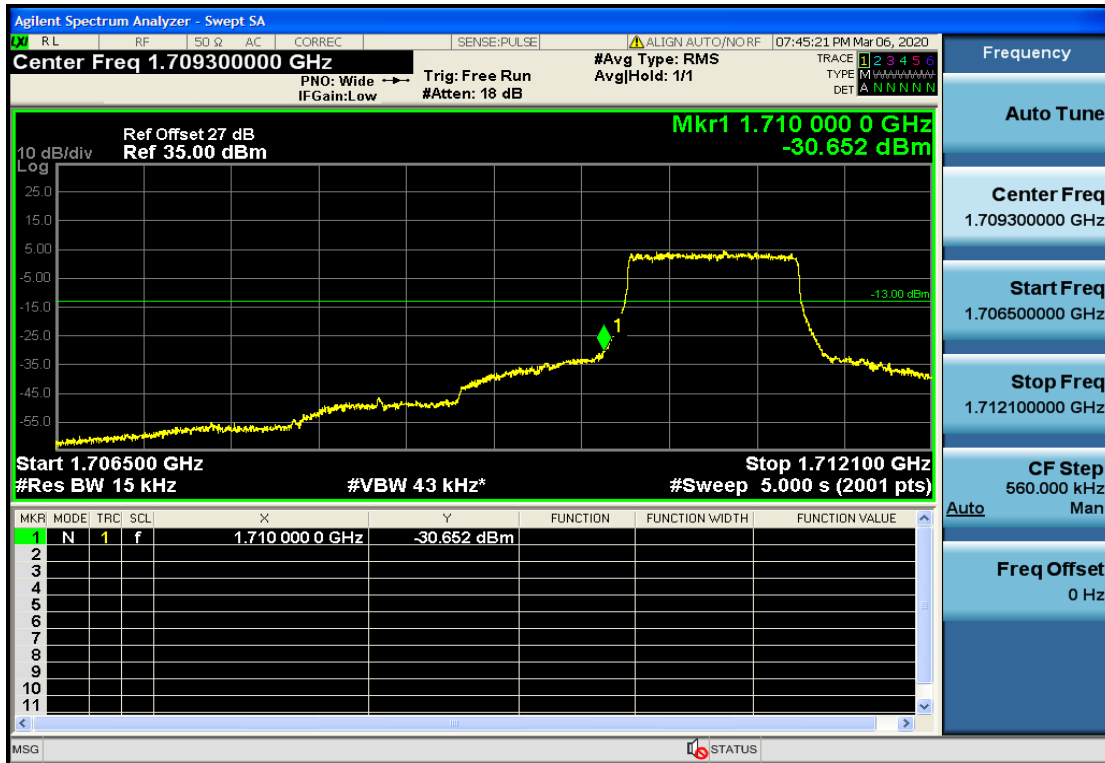

Band2-20-1900-16QAM-1#HIGH@Pass

Band2-20-1900-QPSK-1#HIGH@Pass

Band2-20-1900-QPSK-100#LOW@Pass

Band4-1.4-1710.7-16QAM-1#LOW@Pass

Band4-1.4-1710.7-16QAM-6#LOW@Pass

Band4-1.4-1710.7-QPSK-1#LOW@Pass

Band4-1.4-1710.7-QPSK-6#LOW@Pass