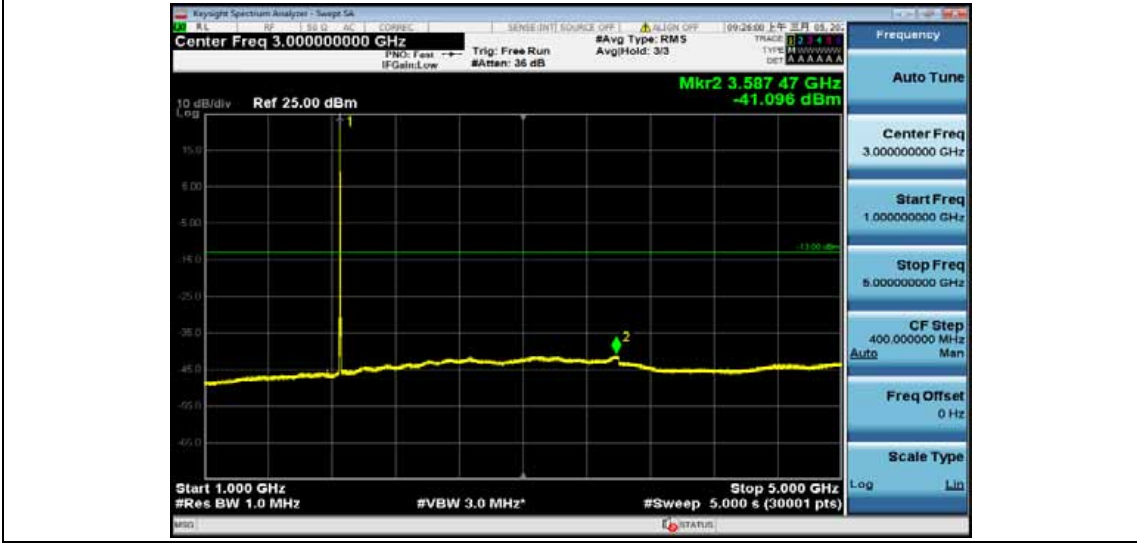

Band2-3MHz-QPSK-18615-1RB#0-Range2:1000~5000MHz

Band2-3MHz-QPSK-18615-1RB#0-Range3:5000~12000MHz