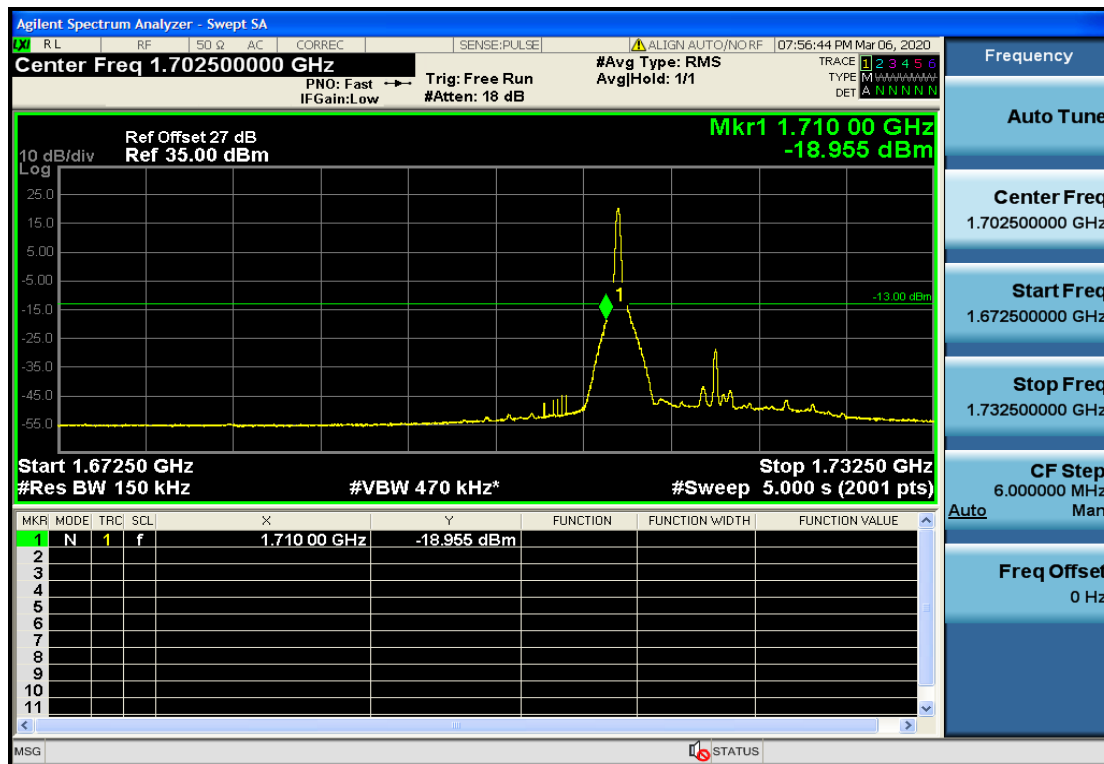

Band4-10-1750-16QAM-1#HIGH@Pass

Band4-10-1750-QPSK-1#HIGH@Pass

Band4-10-1750-QPSK-50#LOW@Pass

Band4-15-1717.5-16QAM-1#LOW@Pass

Band4-15-1717.5-16QAM-75#LOW@Pass

Band4-15-1717.5-QPSK-1#LOW@Pass

Band4-15-1717.5-QPSK-75#LOW@Pass