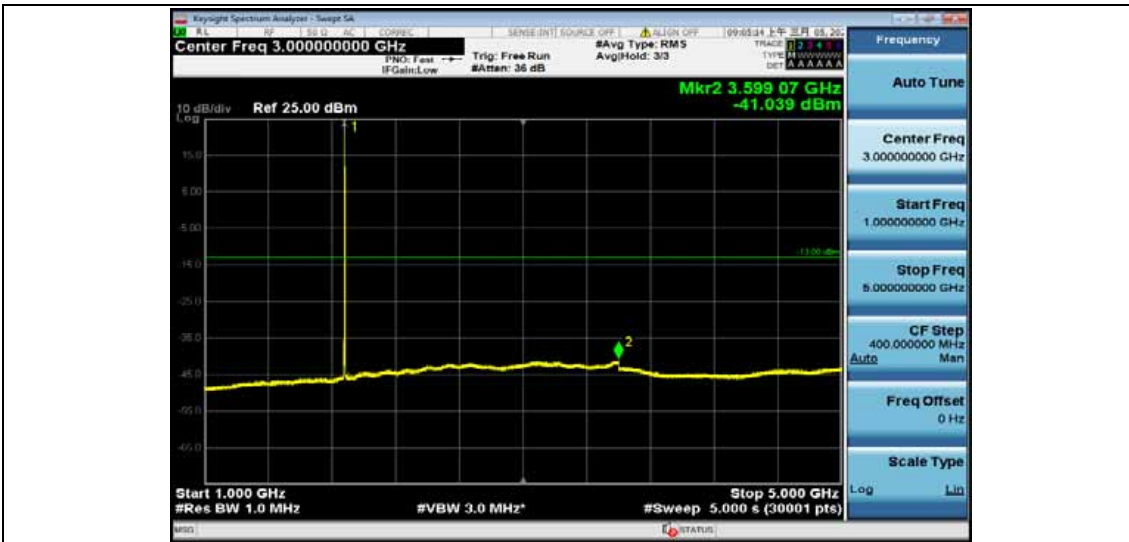

Test Graphs

Band2-1.4MHz-QPSK-18607-1RB#0-Range4:12000~26500MHz

Band2-1.4MHz-QPSK-18900-1RB#0-Range1:30~1000MHz

Band2-1.4MHz-QPSK-18900-1RB#0-Range2:1000~5000MHz

Band2-1.4MHz-QPSK-18900-1RB#0-Range3:5000~12000MHz