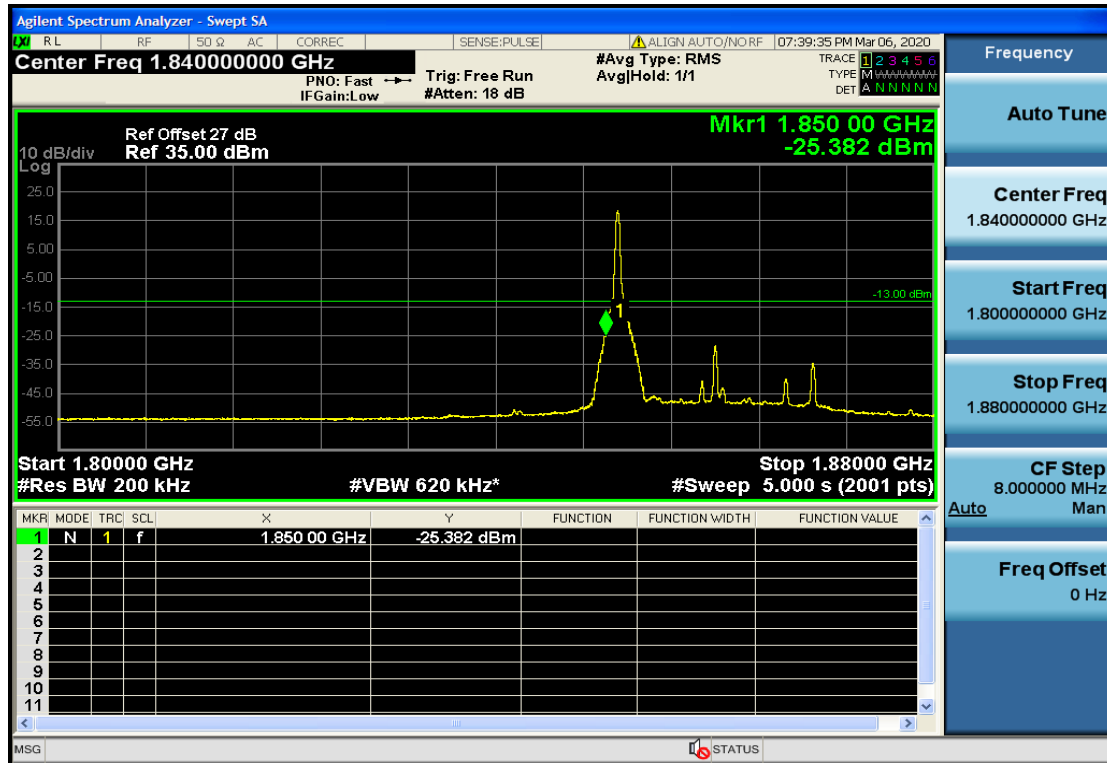

Band2-15-1902.5-16QAM-1#HIGH@Pass

Band2-15-1902.5-QPSK-1#HIGH@Pass

Band2-15-1902.5-QPSK-75#LOW@Pass

Band2-20-1860-16QAM-1#LOW@Pass

Band2-20-1860-16QAM-100#LOW@Pass

Band2-20-1860-QPSK-1#LOW@Pass

Band2-20-1860-QPSK-100#LOW@Pass