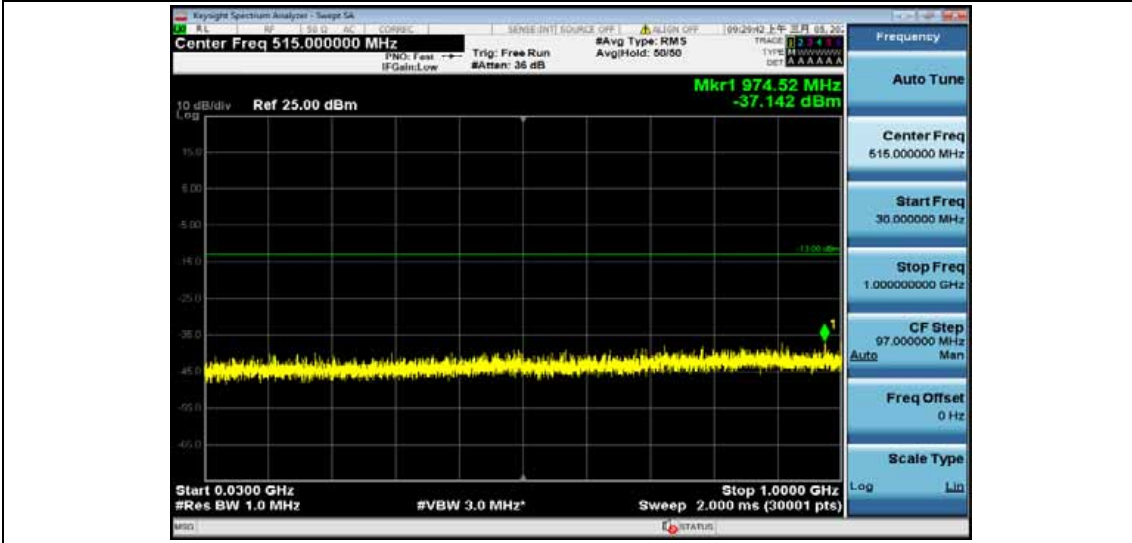

Band2-3MHz-16QAM-18900-1RB#0-Range1:30~100MHz

Band2-3MHz-16QAM-18900-1RB#0-Range2:1000~5000MHz