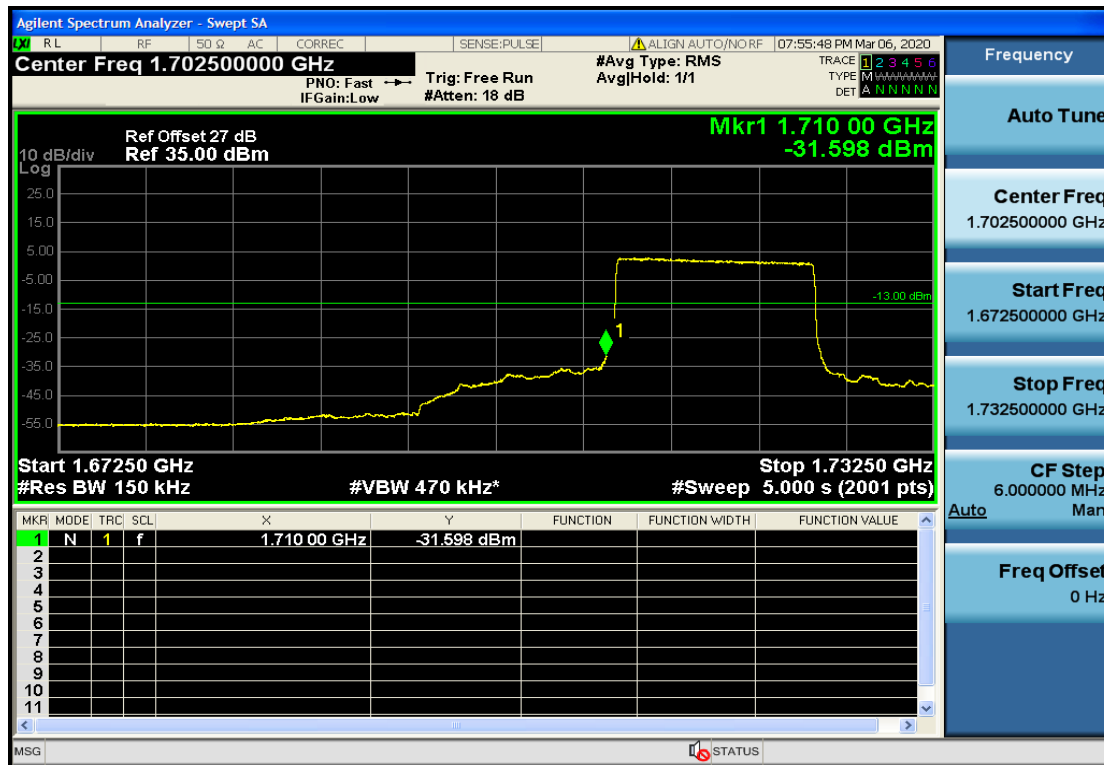

Band4-10-1750-16QAM-1#HIGH@Pass

Band4-10-1750-QPSK-1#HIGH@Pass

Band4-10-1750-QPSK-50#LOW@Pass

Band4-15-1717.5-16QAM-1#LOW@Pass

Band4-15-1717.5-16QAM-75#LOW@Pass

Band4-15-1717.5-QPSK-1#LOW@Pass

Band4-15-1717.5-QPSK-75#LOW@Pass