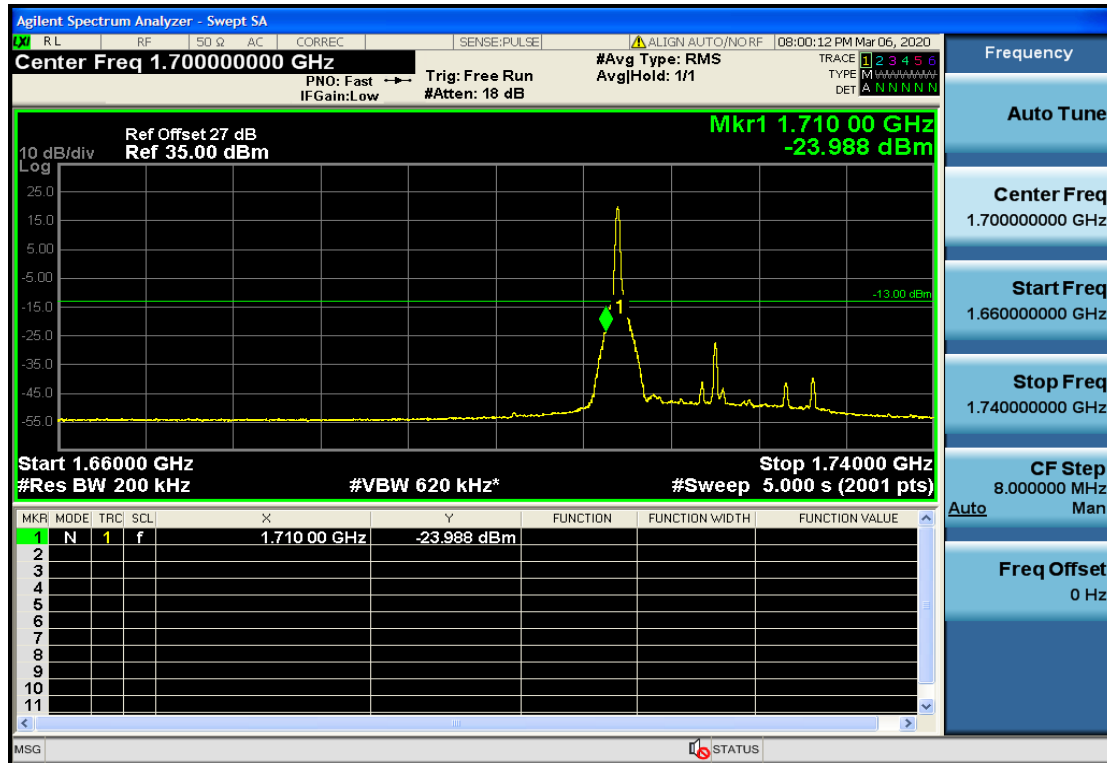

Band4-15-1747.5-16QAM-1#HIGH@Pass

Band4-15-1747.5-QPSK-1#HIGH@Pass

Band4-15-1747.5-QPSK-75#LOW@Pass

Band4-20-1720-16QAM-1#LOW@Pass

Band4-20-1720-16QAM-100#LOW@Pass

Band4-20-1720-QPSK-1#LOW@Pass

Band4-20-1720-QPSK-100#LOW@Pass