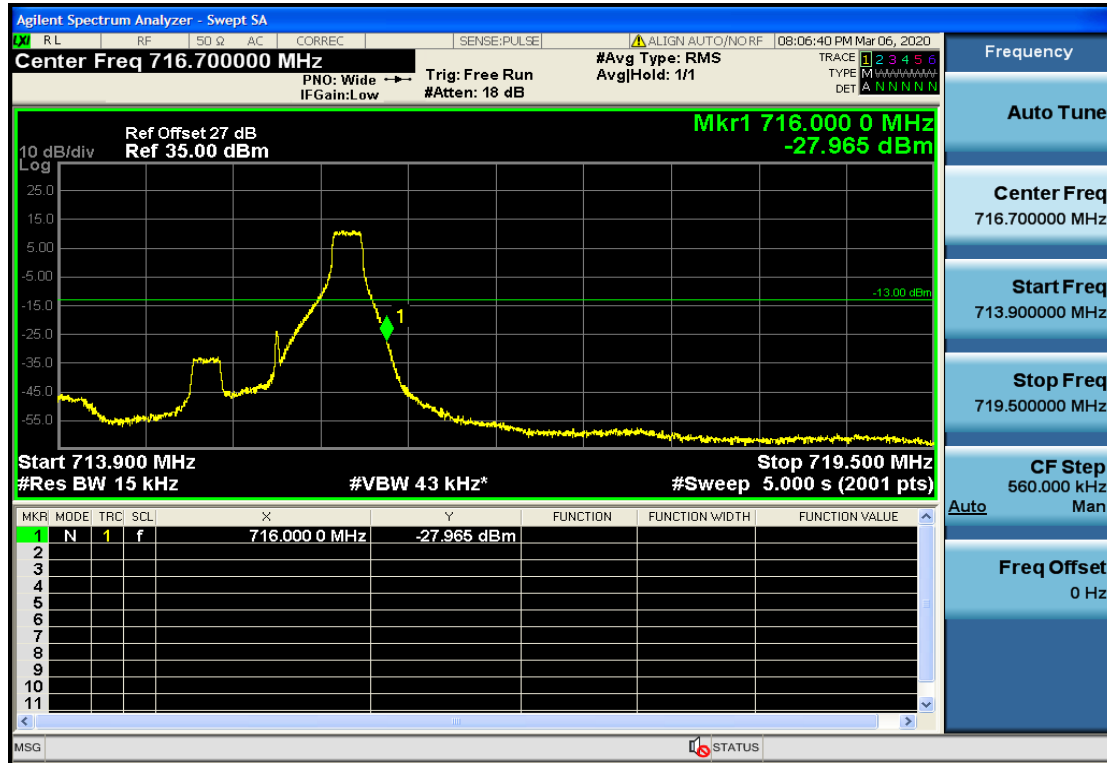

Band12-1.4-715.3-16QAM-1#HIGH@Pass