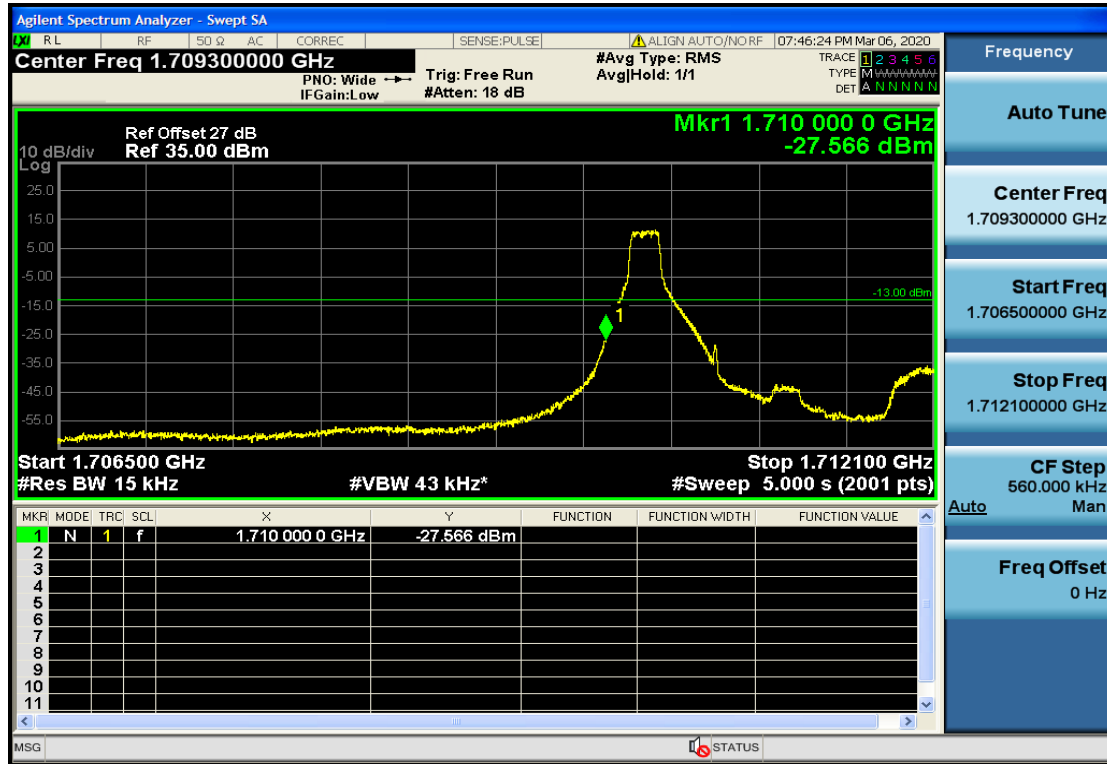

Band2-20-1900-16QAM-1#HIGH@Pass

Band2-20-1900-QPSK-1#HIGH@Pass

Band2-20-1900-QPSK-100#LOW@Pass

Band4-1.4-1710.7-16QAM-1#LOW@Pass

Band4-1.4-1710.7-16QAM-6#LOW@Pass

Band4-1.4-1710.7-QPSK-1#LOW@Pass

Band4-1.4-1710.7-QPSK-6#LOW@Pass