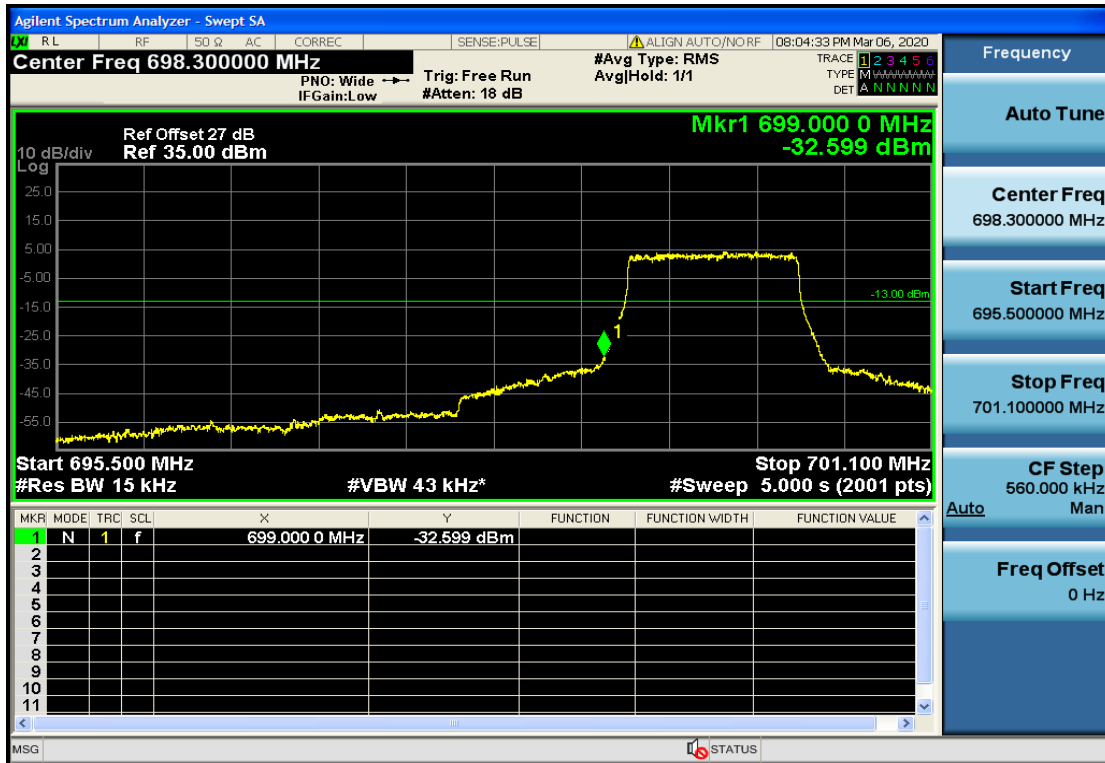

Band4-20-1745-16QAM-1#HIGH@Pass

Band4-20-1745-QPSK-1#HIGH@Pass

Band4-20-1745-QPSK-100#LOW@Pass

Band12-1.4-699.7-16QAM-1#LOW@Pass

Band12-1.4-699.7-16QAM-6#LOW@Pass

Band12-1.4-699.7-QPSK-1#LOW@Pass

Band12-1.4-699.7-QPSK-6#LOW@Pass