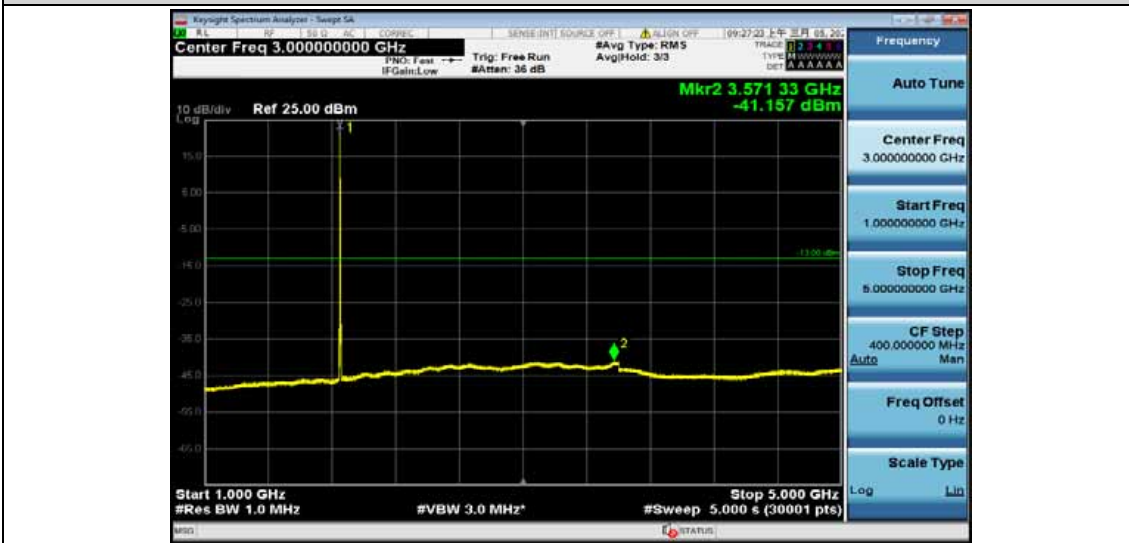

Band2-3MHz-QPSK-19185-1RB#0-Range3:5000~12000MHz

Band2-3MHz-QPSK-19185-1RB#0-Range4:12000~26500MHz

Band2-3MHz-16QAM-18615-1RB#0-Range1:30~1000MHz

Band2-3MHz-16QAM-18615-1RB#0-Range2:1000~5000MHz

Band2-3MHz-16QAM-18615-1RB#0-Range3:5000~12000MHz