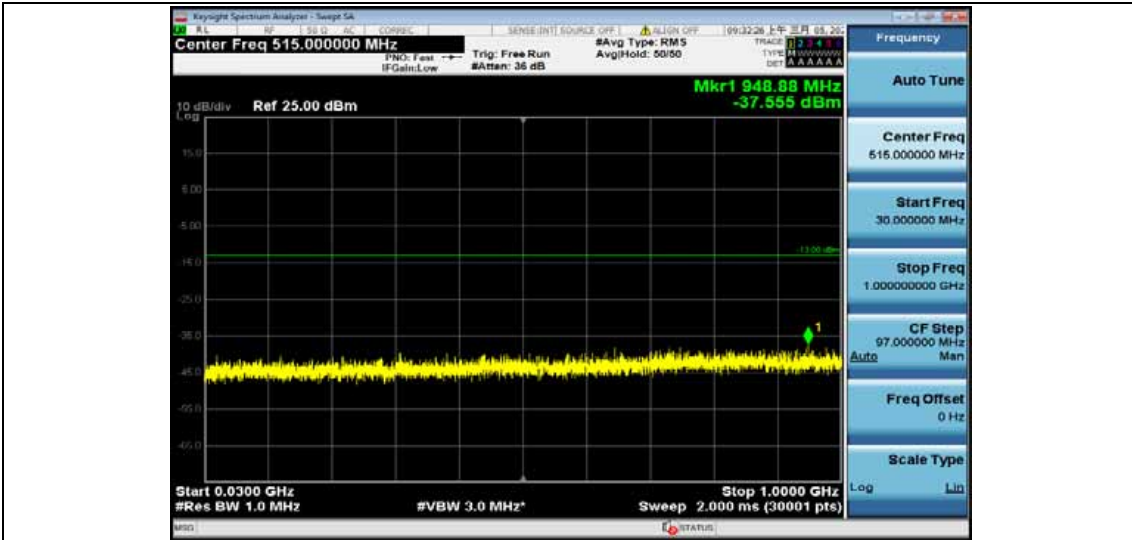

Band2-3MHz-16QAM-19185-1RB#0-Range1:30~1000MHz

Band2-3MHz-16QAM-19185-1RB#0-Range2:1000~5000MHz