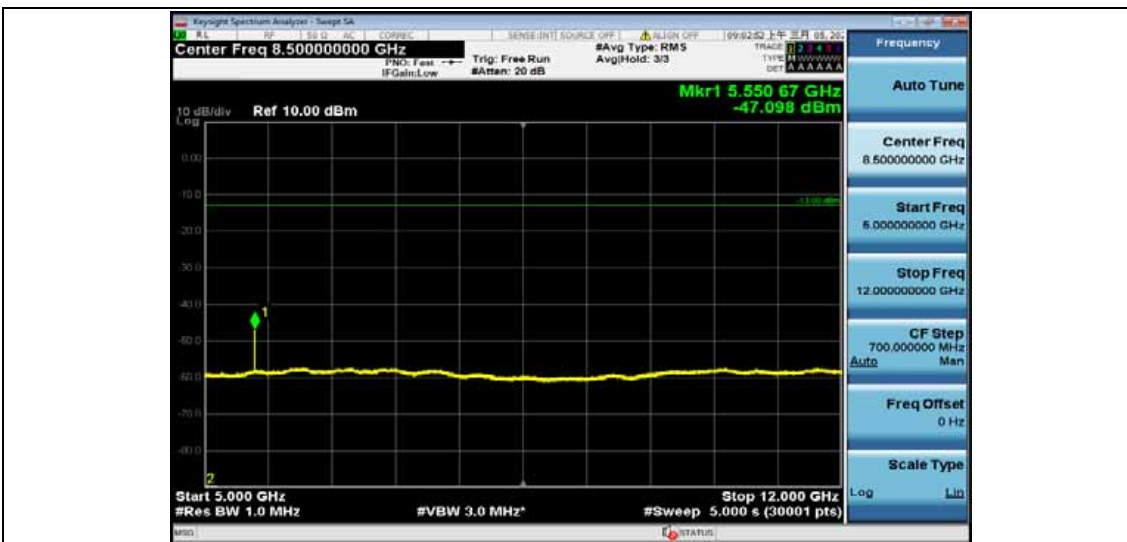

Band2-1.4MHz-QPSK-18607-1RB#0-Range4:12000~26500MHz