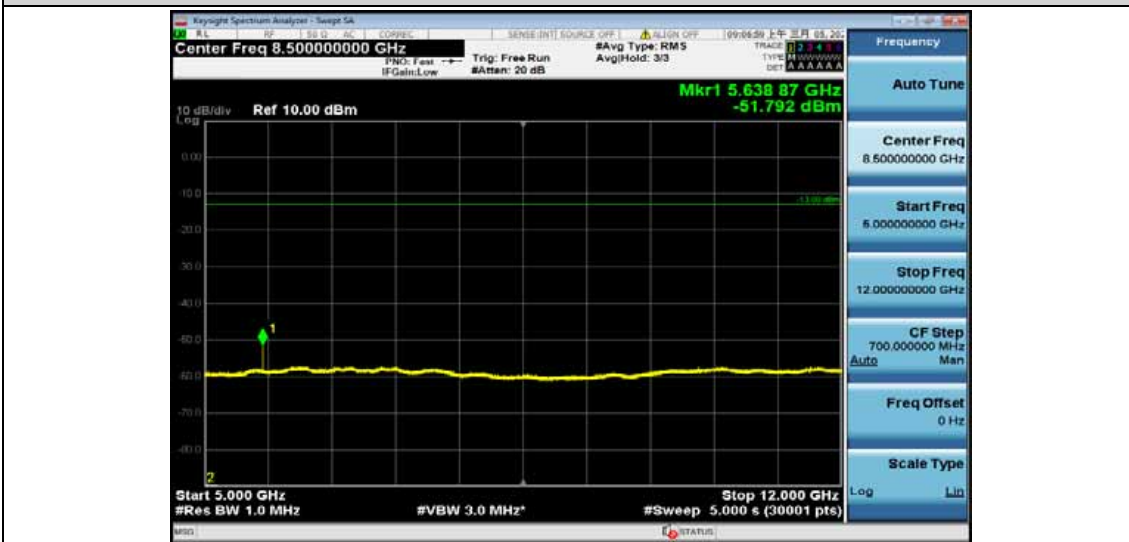

Band2-1.4MHz-16QAM-18607-1RB#0-Range1:30~1000MHz

Band2-1.4MHz-16QAM-18607-1RB#0-Range2:1000~5000MHz

Band2-1.4MHz-16QAM-18607-1RB#0-Range3:5000~12000MHz

Band2-1.4MHz-16QAM-18607-1RB#0-Range4:12000~26500MHz

Band2-1.4MHz-16QAM-18900-1RB#0-Range1:30~1000MHz

Band2-1.4MHz-16QAM-18900-1RB#0-Range2:1000~5000MHz

Band2-1.4MHz-16QAM-18900-1RB#0-Range3:5000~12000MHz

Band2-1.4MHz-16QAM-18900-1RB#0-Range4:12000~26500MHz