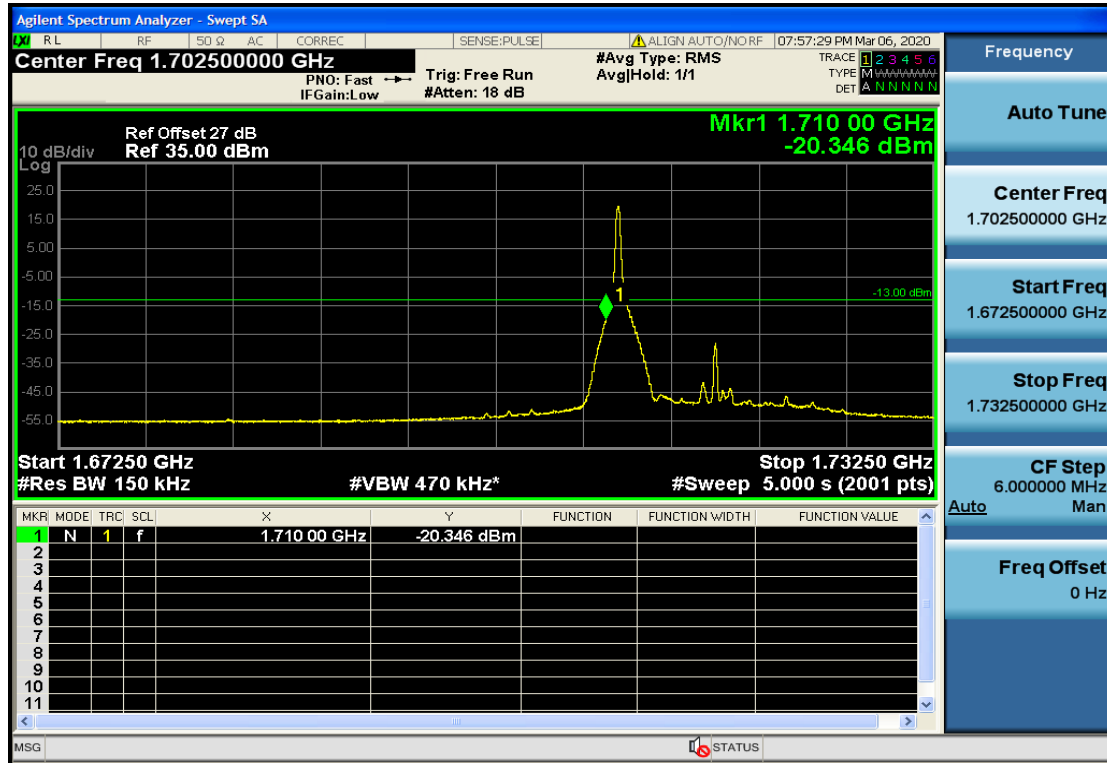

Band4-10-1750-16QAM-1#HIGH@Pass

Band4-10-1750-QPSK-1#HIGH@Pass

Band4-10-1750-QPSK-50#LOW@Pass

Band4-15-1717.5-16QAM-1#LOW@Pass

Band4-15-1717.5-16QAM-75#LOW@Pass

Band4-15-1717.5-QPSK-1#LOW@Pass

Band4-15-1717.5-QPSK-75#LOW@Pass