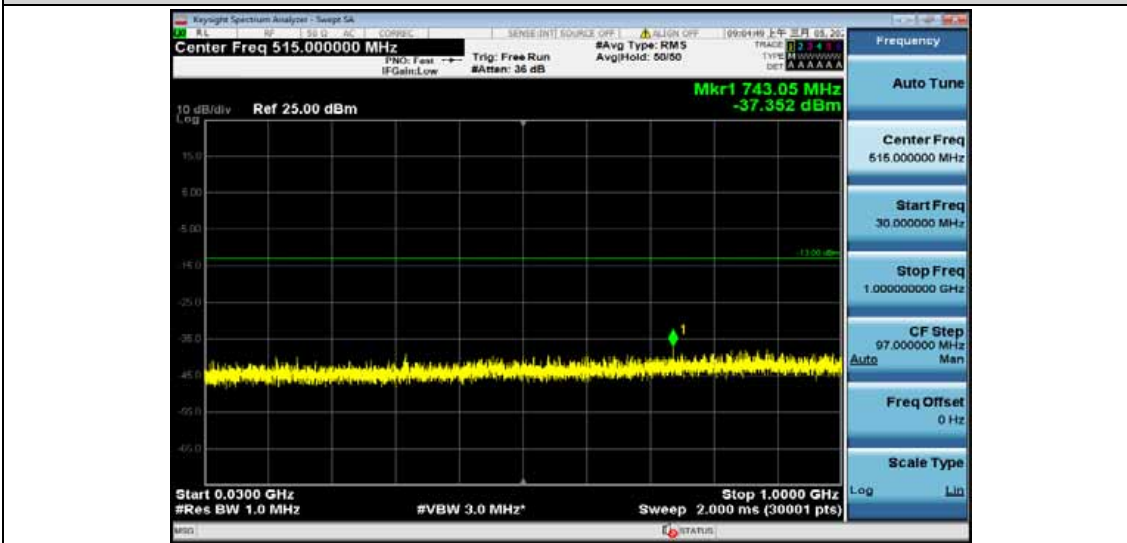

Test Graphs

Band2-1.4MHz-QPSK-18607-1RB#0-Range4:12000~26500MHz

Band2-1.4MHz-QPSK-18900-1RB#0-Range1:30~1000MHz

Band2-1.4MHz-QPSK-18900-1RB#0-Range2:1000~5000MHz

Band2-1.4MHz-QPSK-18900-1RB#0-Range3:5000~12000MHz