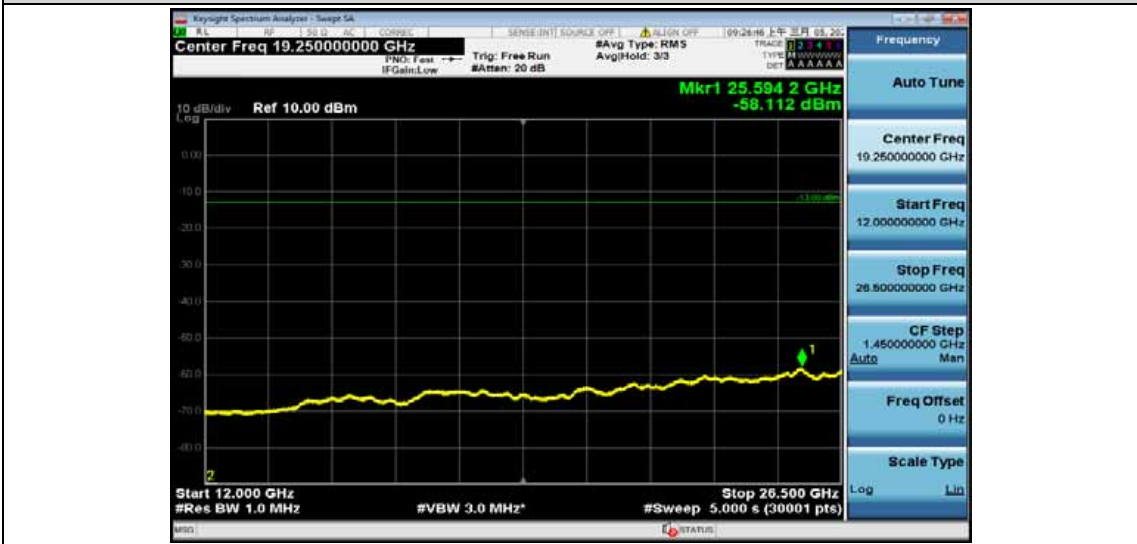

Band2-3MHz-QPSK-18615-1RB#0-Range1:30~1000MHz

Band2-3MHz-QPSK-18615-1RB#0-Range2:1000~5000MHz

Band2-3MHz-QPSK-18615-1RB#0-Range3:5000~12000MHz

Band2-3MHz-QPSK-18615-1RB#0-Range4:12000~26500MHz

Band2-3MHz-QPSK-18900-1RB#0-Range1:30~1000MHz