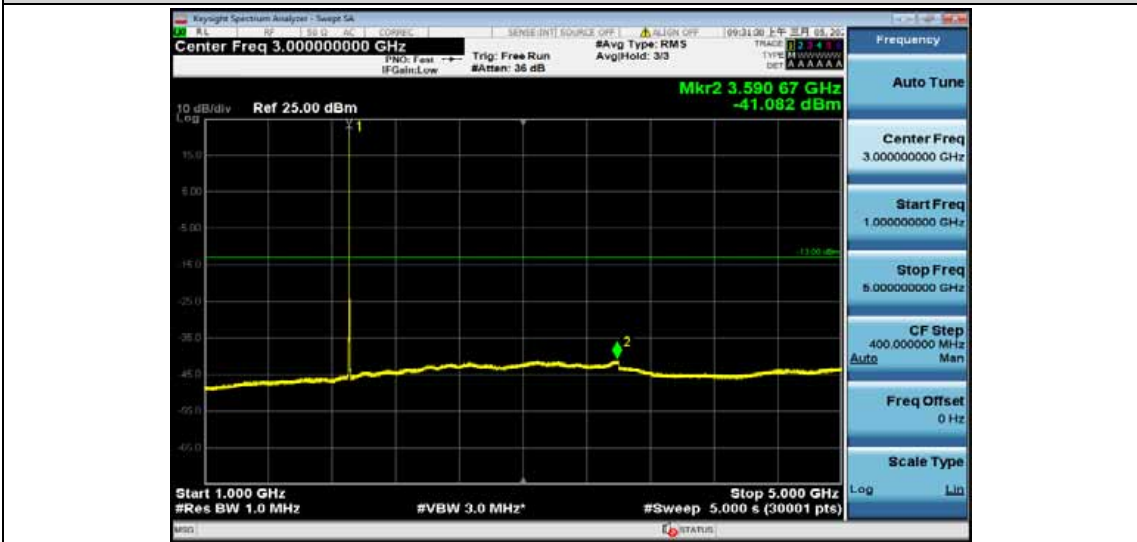

Band2-3MHz-QPSK-18900-1RB#0-Range2:1000~5000MHz

Band2-3MHz-QPSK-18900-1RB#0-Range3:5000~12000MHz

Band2-3MHz-QPSK-18900-1RB#0-Range4:12000~26500MHz

Band2-3MHz-QPSK-19185-1RB#0-Range1:30~1000MHz

Band2-3MHz-QPSK-19185-1RB#0-Range2:1000~5000MHz