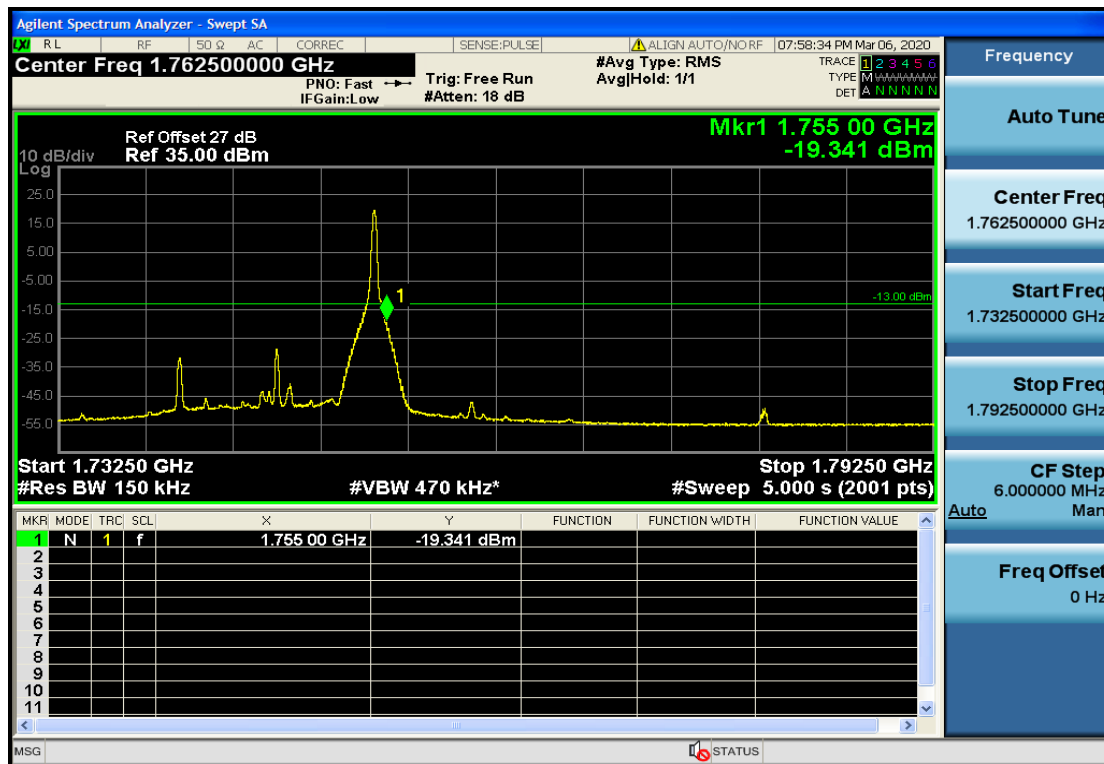

Band4-15-1747.5-16QAM-1#HIGH@Pass