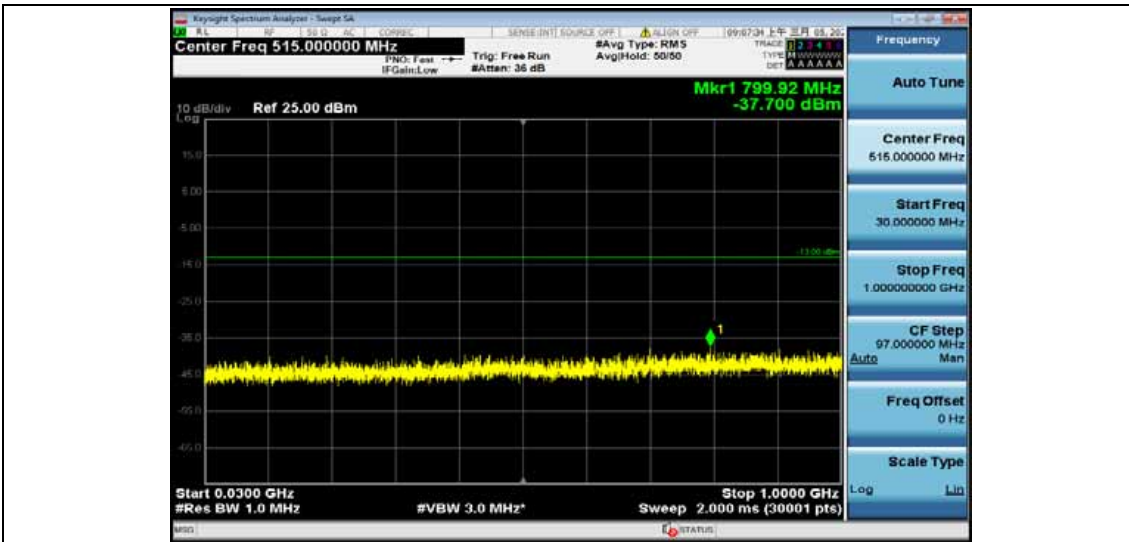

Band2-1.4MHz-QPSK-19193-1RB#0-Range1:30~1000MHz

Band2-1.4MHz-QPSK-19193-1RB#0-Range2:1000~5000MHz