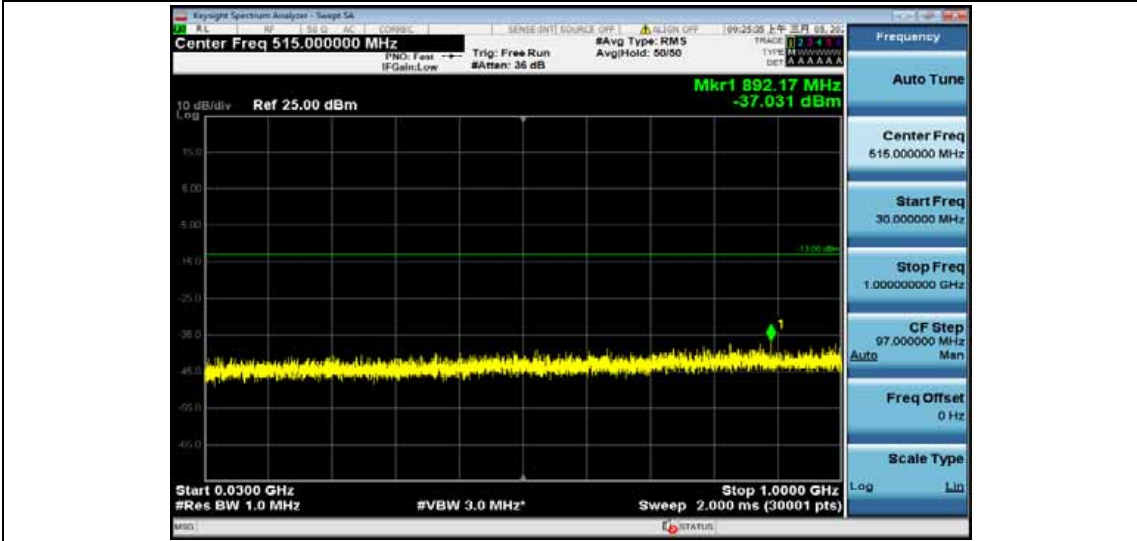

Band2-3MHz-QPSK-18615-1RB#0-Range1:30~1000MHz

Band2-3MHz-QPSK-18615-1RB#0-Range2:1000~5000MHz