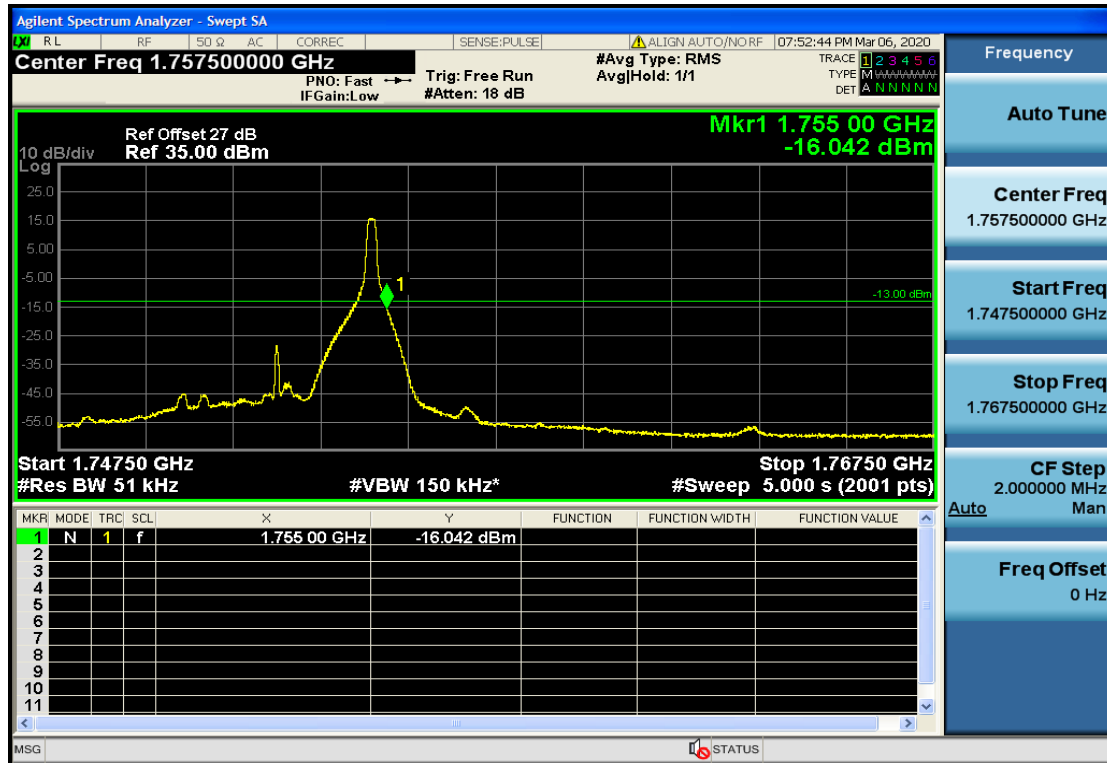

Band4-5-1752.5-16QAM-1#HIGH@Pass