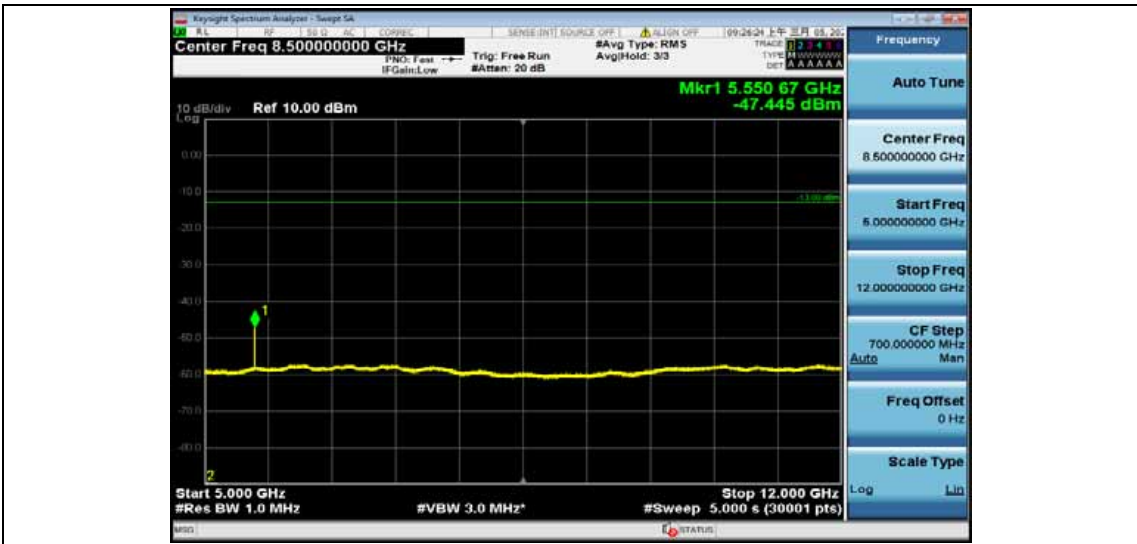

Band2-3MHz-QPSK-18615-1RB#0-Range3:5000~12000MHz

Band2-3MHz-QPSK-18615-1RB#0-Range4:12000~26500MHz