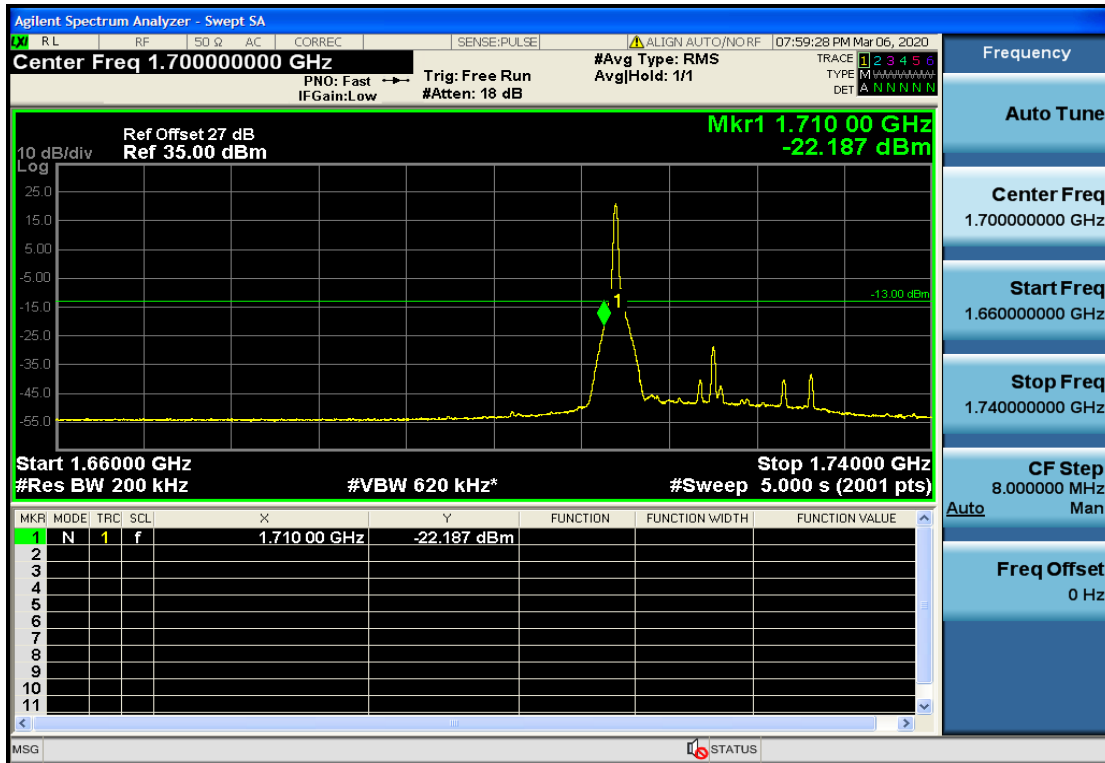

Band4-15-1747.5-16QAM-1#HIGH@Pass

Band4-15-1747.5-QPSK-1#HIGH@Pass

Band4-15-1747.5-QPSK-75#LOW@Pass

Band4-20-1720-16QAM-1#LOW@Pass

Band4-20-1720-16QAM-100#LOW@Pass

Band4-20-1720-QPSK-1#LOW@Pass

Band4-20-1720-QPSK-100#LOW@Pass