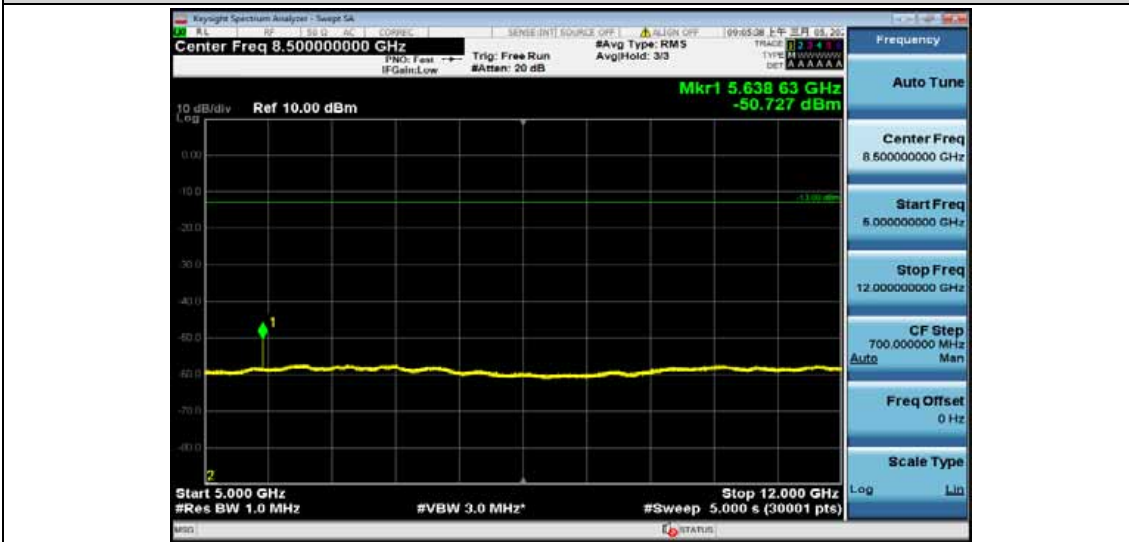

Test Graphs

Band2-1.4MHz-QPSK-18607-1RB#0-Range4:12000~26500MHz

Band2-1.4MHz-QPSK-18900-1RB#0-Range1:30~1000MHz

Band2-1.4MHz-QPSK-18900-1RB#0-Range2:1000~5000MHz

Band2-1.4MHz-QPSK-18900-1RB#0-Range3:5000~12000MHz