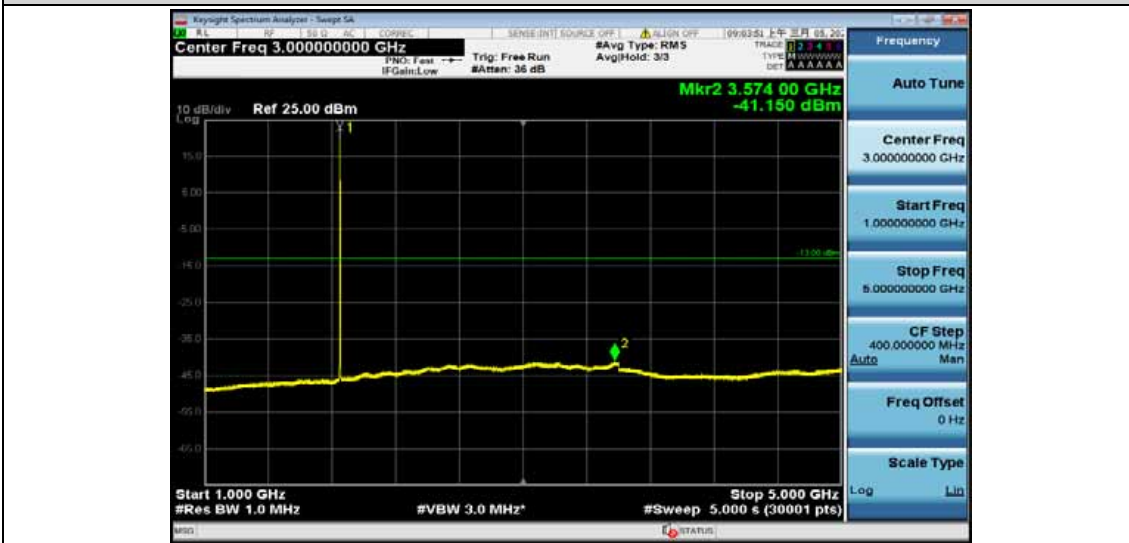

Band2-1.4MHz-16QAM-18607-1RB#0-Range2:1000~5000MHz

Band2-1.4MHz-16QAM-18607-1RB#0-Range3:5000~12000MHz