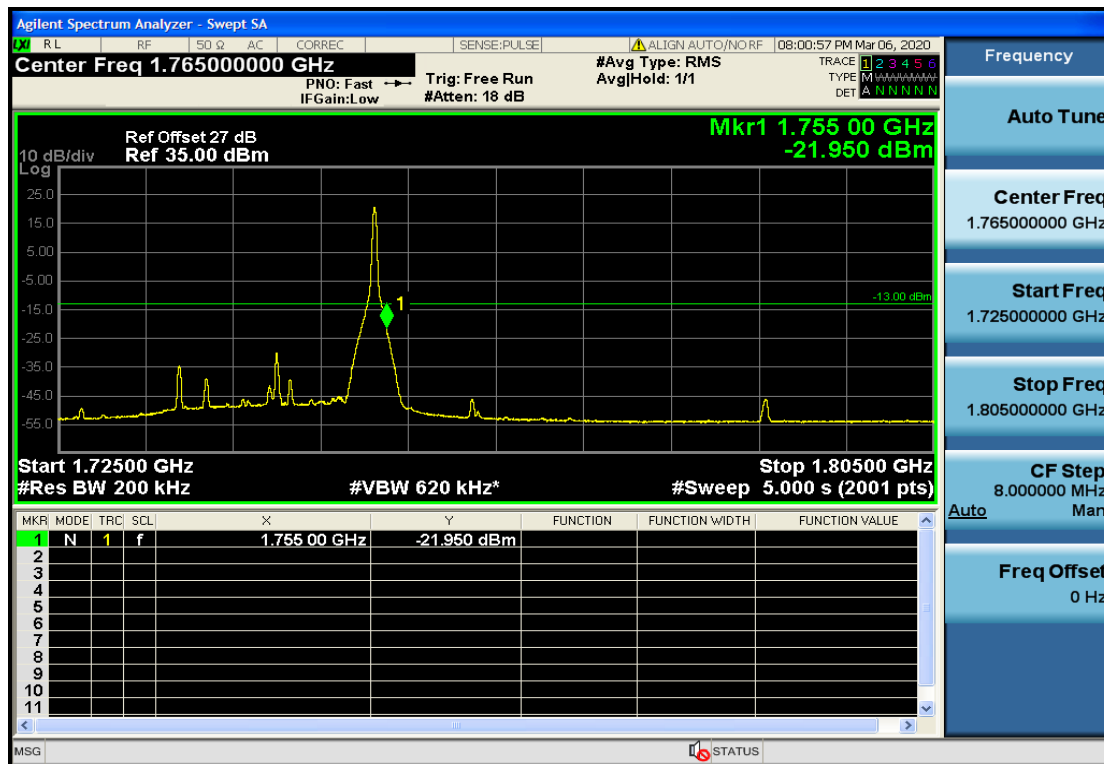

Band4-20-1745-QPSK-1#HIGH@Pass