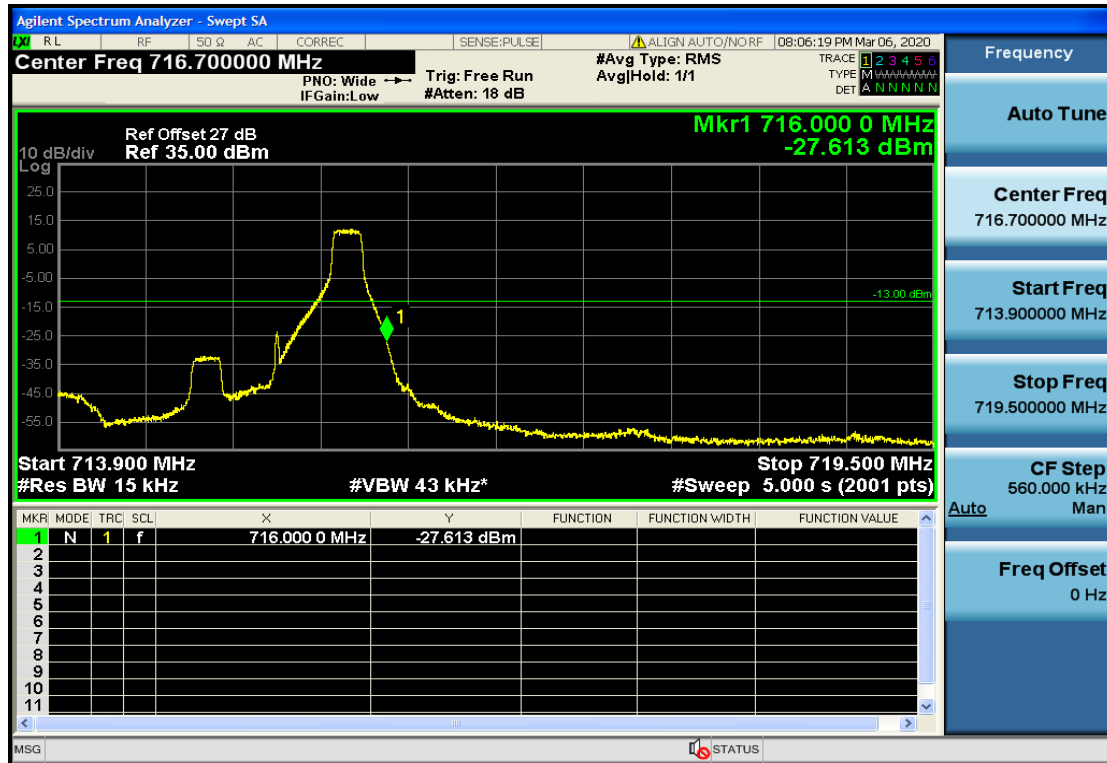

Band12-1.4-715.3-QPSK-1#HIGH@Pass