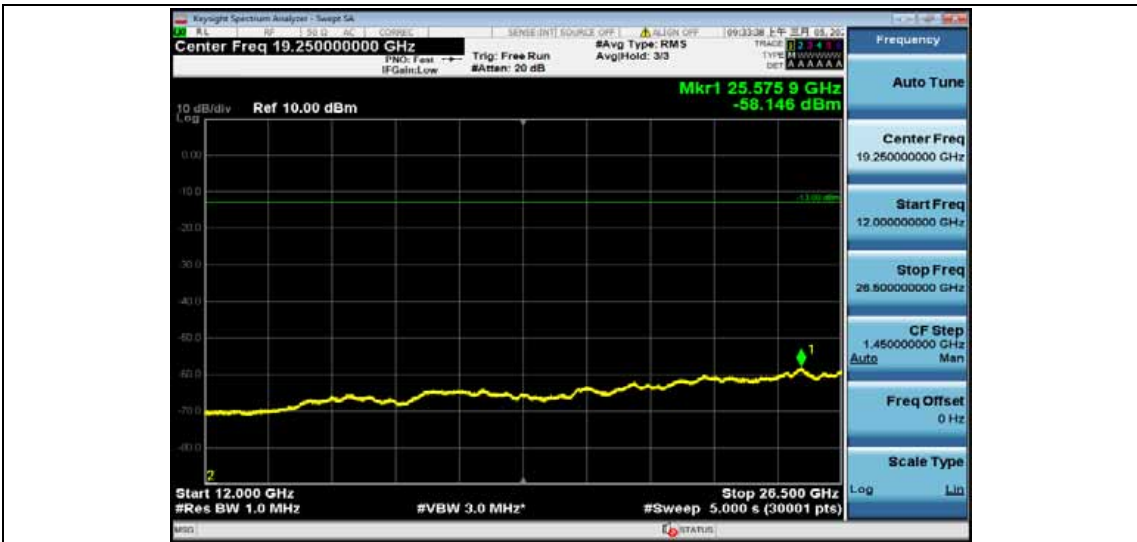

Band2-3MHz-16QAM-19185-1RB#0-Range1:30~1000MHz

Band2-3MHz-16QAM-19185-1RB#0-Range2:1000~5000MHz

Band2-3MHz-16QAM-19185-1RB#0-Range3:5000~12000MHz

Band2-3MHz-16QAM-19185-1RB#0-Range4:12000~26500MHz

Band2-5MHz-QPSK-18625-1RB#0-Range1:30~1000MHz