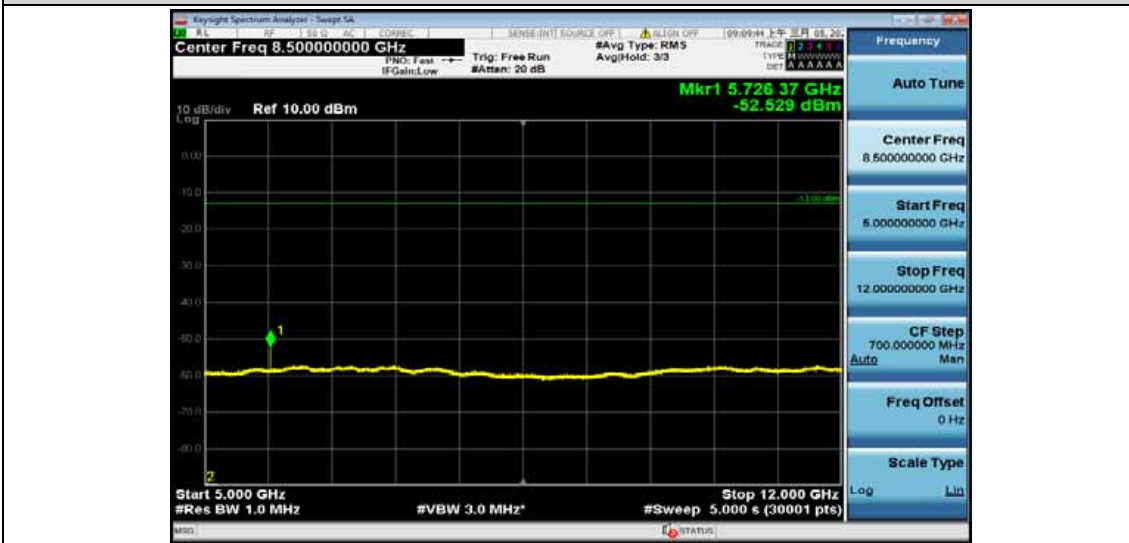

Band2-1.4MHz-16QAM-19193-1RB#0-Range3:5000~12000MHz

Band2-1.4MHz-16QAM-19193-1RB#0-Range4:12000~26500MHz