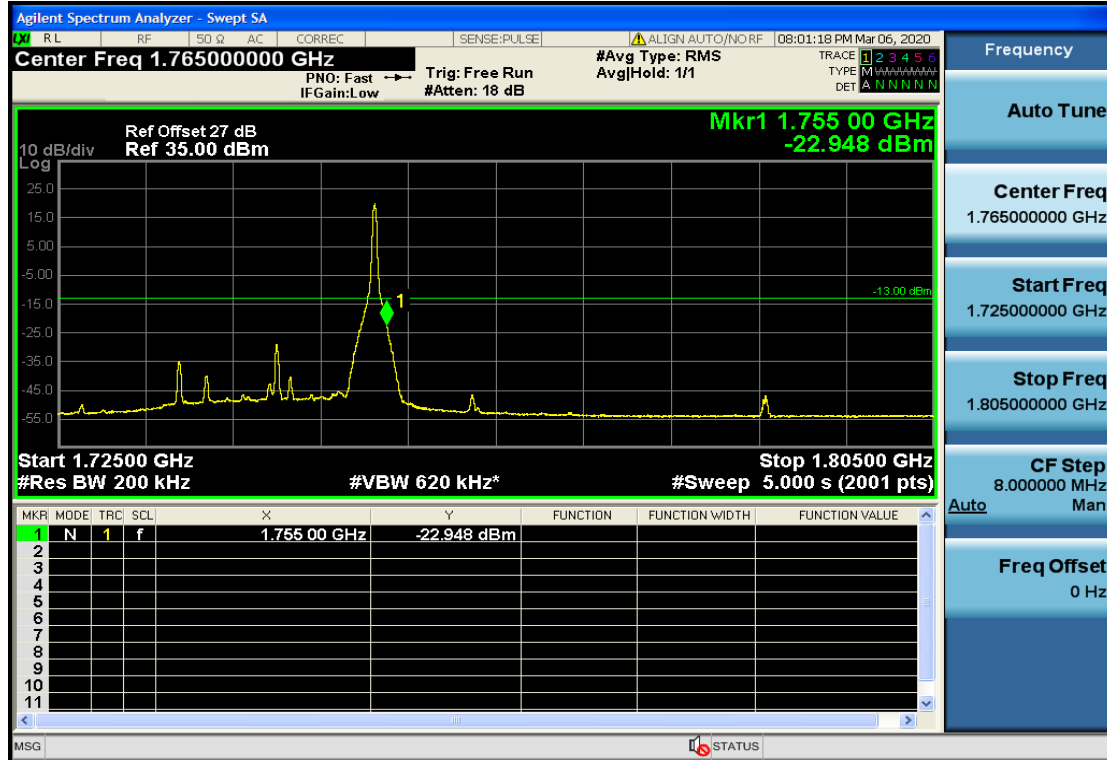

Band4-20-1745-16QAM-1#HIGH@Pass