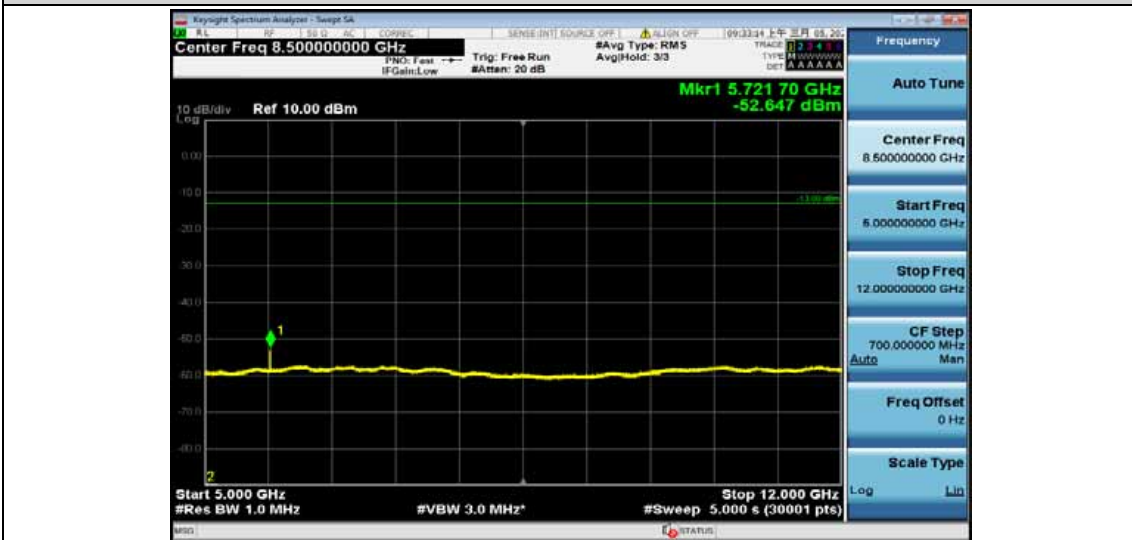

Band2-3MHz-16QAM-19185-1RB#0-Range3:5000~12000MHz

Band2-3MHz-16QAM-19185-1RB#0-Range4:12000~26500MHz