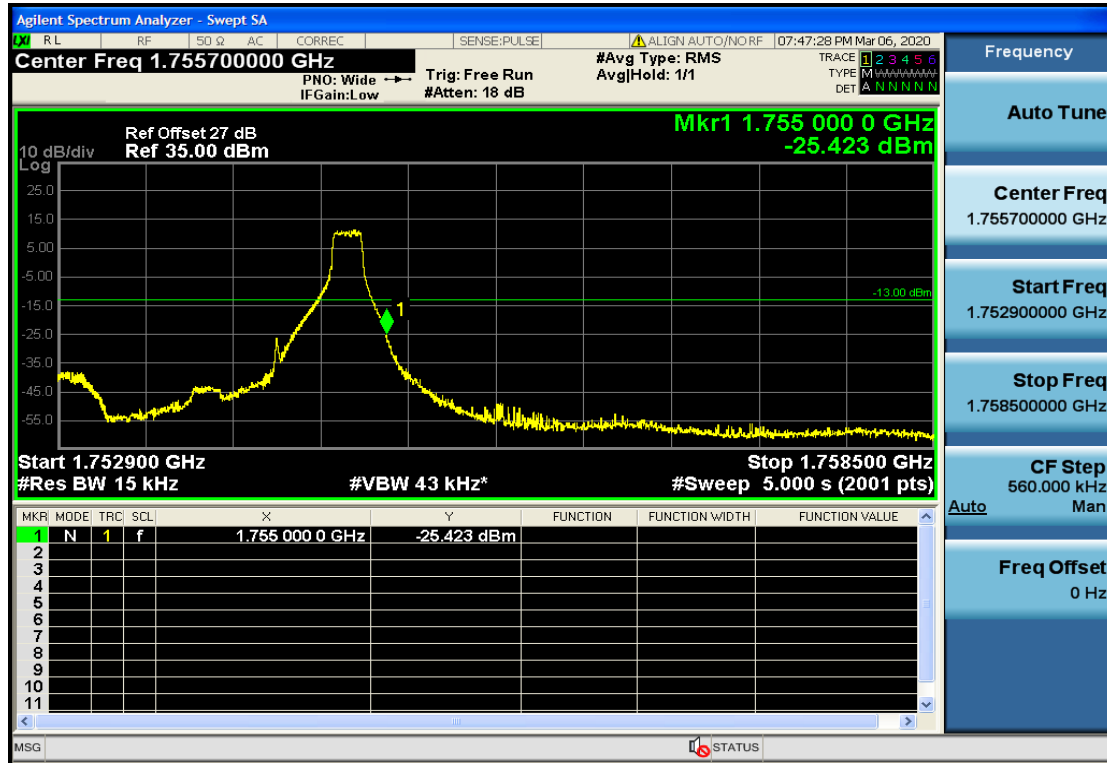

Band4-1.4-1754.3-16QAM-1#HIGH@Pass