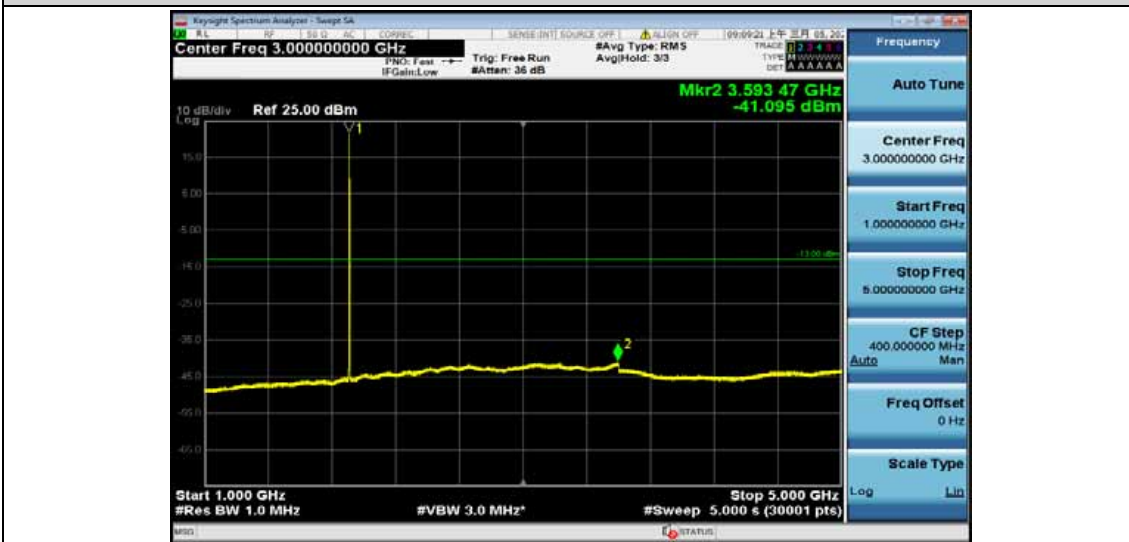

Band2-1.4MHz-16QAM-19193-1RB#0-Range2:1000~5000MHz

Band2-1.4MHz-16QAM-19193-1RB#0-Range3:5000~12000MHz