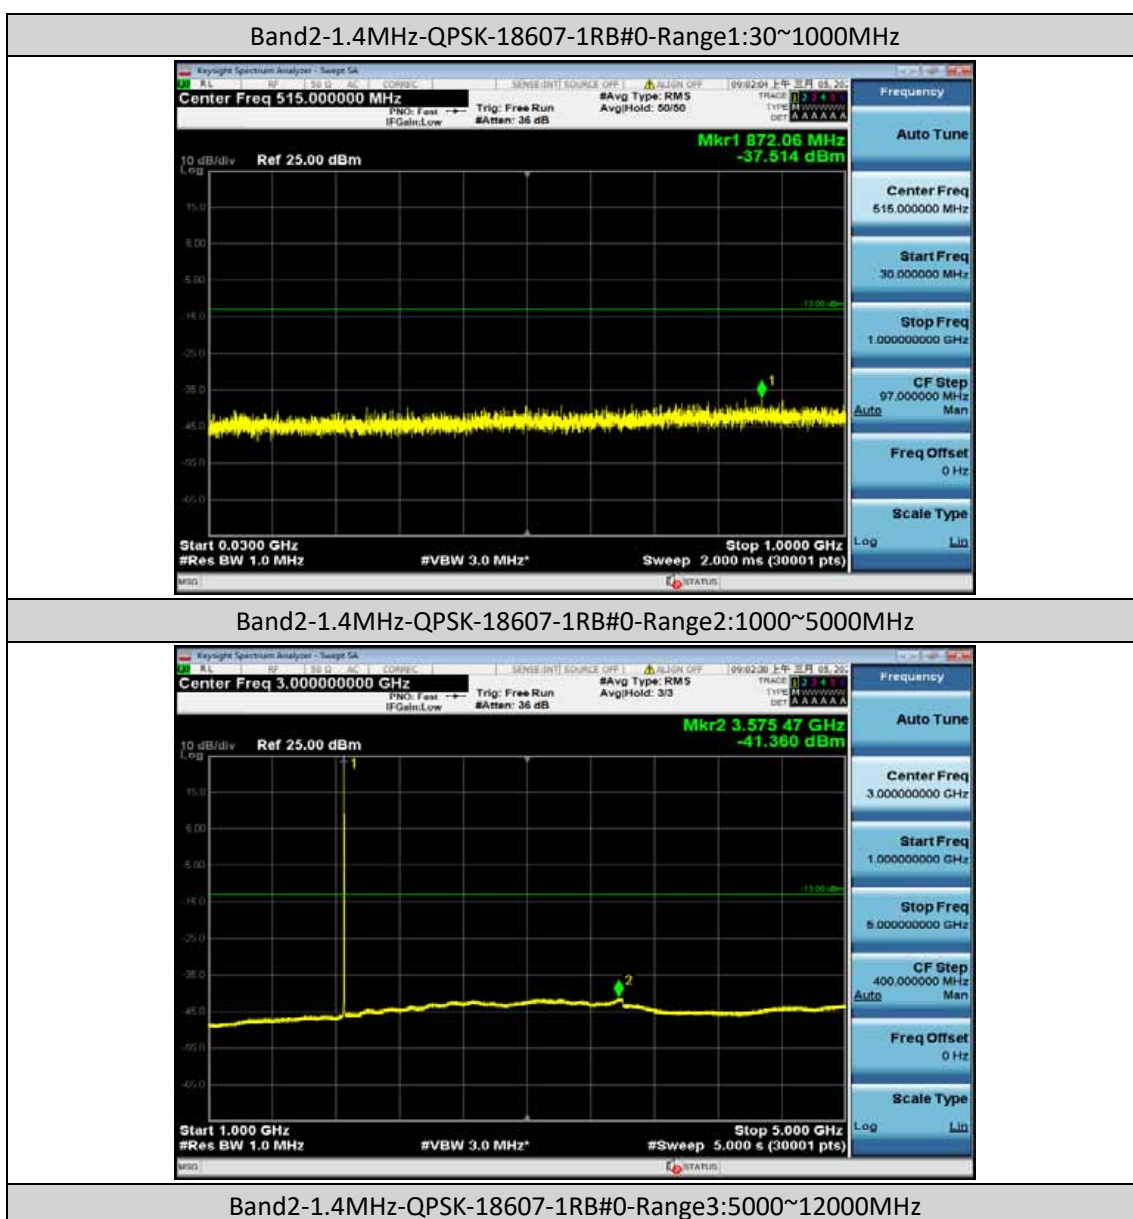

Band1 7	10MHz	16QAM	23790	1RB#0	Range4:12000~26500M Hz	-57.9 7	PASS
Band1 7	10MHz	16QAM	23800	1RB#0	Range1:30~1000MHz	-37.4 2	PASS
Band1 7	10MHz	16QAM	23800	1RB#0	Range2:1000~5000MHz	-40.3 5	PASS
Band1 7	10MHz	16QAM	23800	1RB#0	Range3:5000~12000M Hz	-57.1	PASS
Band1 7	10MHz	16QAM	23800	1RB#0	Range4:12000~26500M Hz	-58.0 1	PASS

Test Graphs