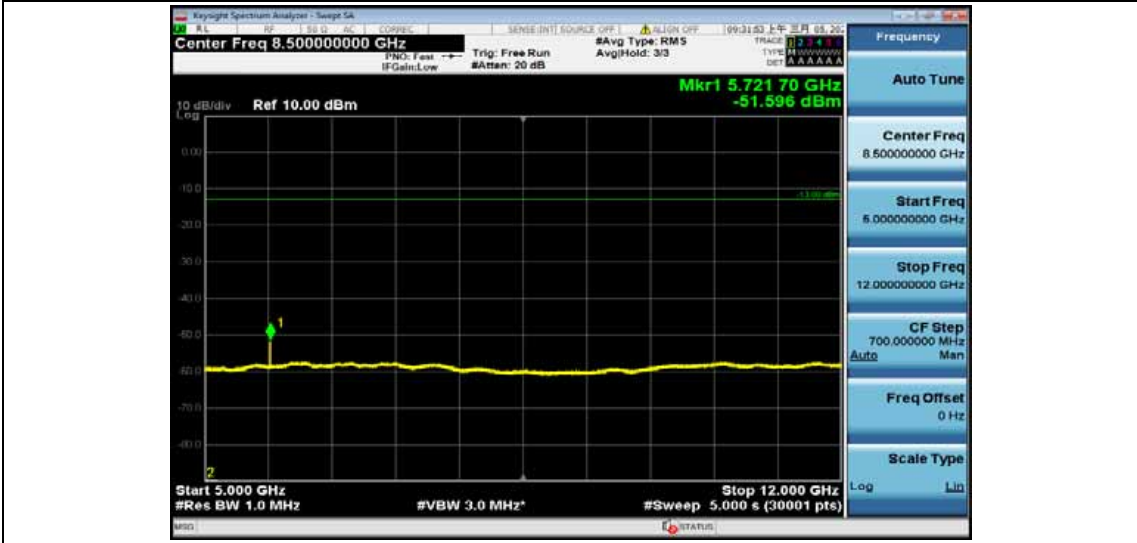

Band2-3MHz-QPSK-19185-1RB#0-Range3:5000~12000MHz

Band2-3MHz-QPSK-19185-1RB#0-Range4:12000~26500MHz