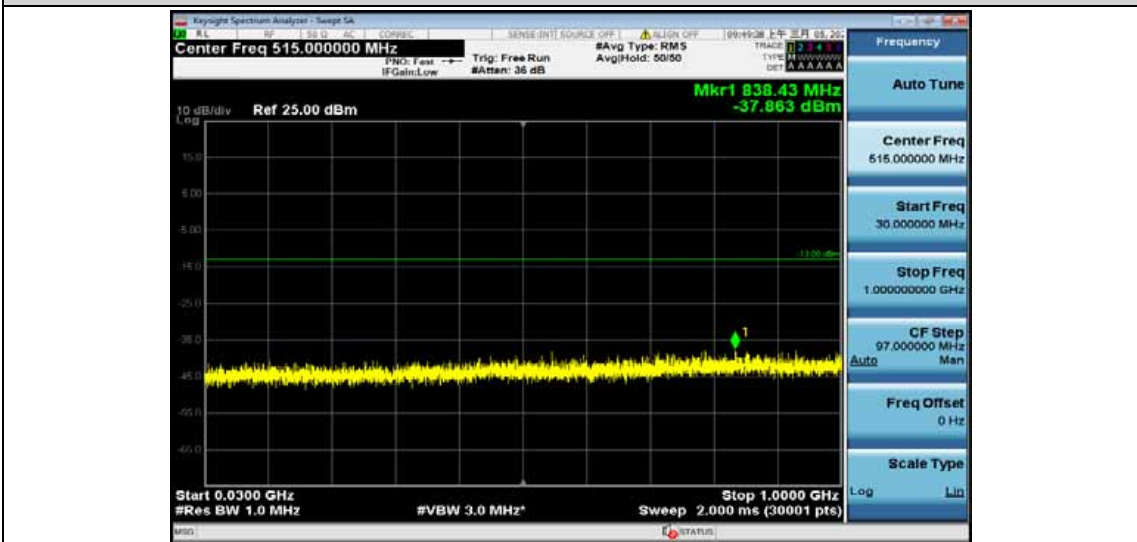

Band2-3MHz-16QAM-19185-1RB#0-Range1:30~1000MHz

Band2-3MHz-16QAM-19185-1RB#0-Range2:1000~5000MHz

Band2-3MHz-16QAM-19185-1RB#0-Range3:5000~12000MHz

Band2-3MHz-16QAM-19185-1RB#0-Range4:12000~26500MHz

Band2-5MHz-QPSK-18625-1RB#0-Range1:30~1000MHz