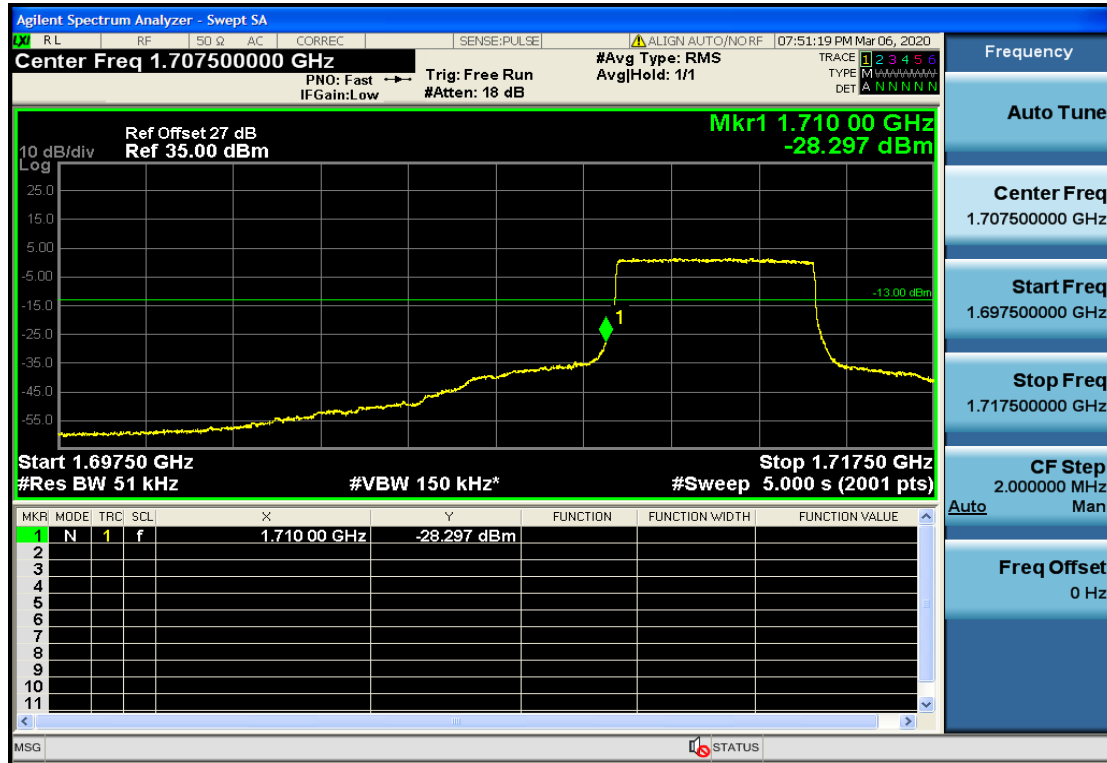

Band4-3-1753.5-16QAM-1#HIGH@Pass

Band4-3-1753.5-QPSK-1#HIGH@Pass

Band4-3-1753.5-QPSK-15#LOW@Pass

Band4-5-1712.5-16QAM-1#LOW@Pass

Band4-5-1712.5-16QAM-25#LOW@Pass

Band4-5-1712.5-QPSK-1#LOW@Pass

Band4-5-1712.5-QPSK-25#LOW@Pass