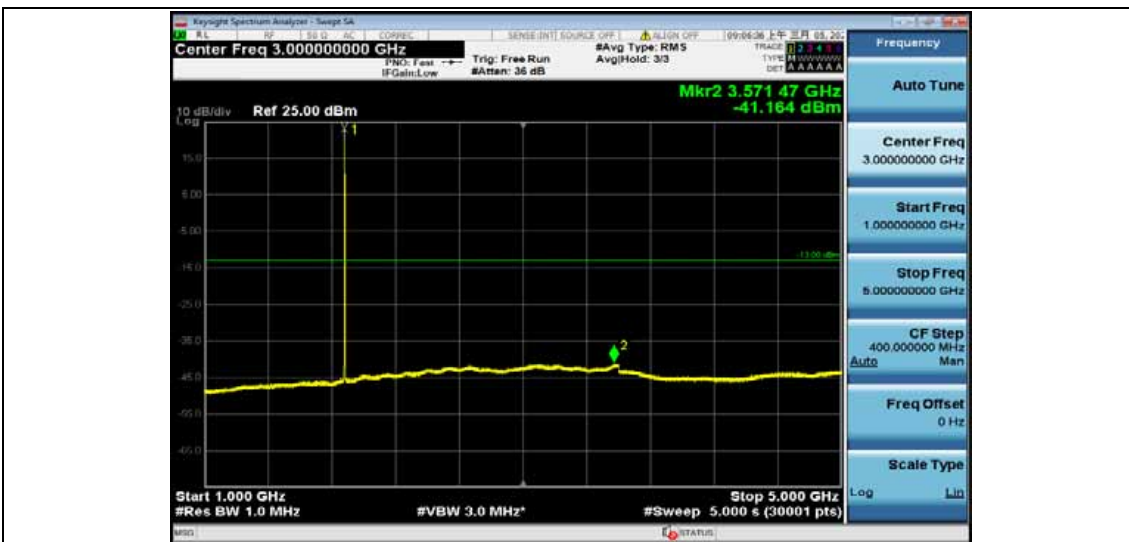

Band2-1.4MHz-16QAM-18900-1RB#0-Range2:1000~5000MHz

Band2-1.4MHz-16QAM-18900-1RB#0-Range3:5000~12000MHz