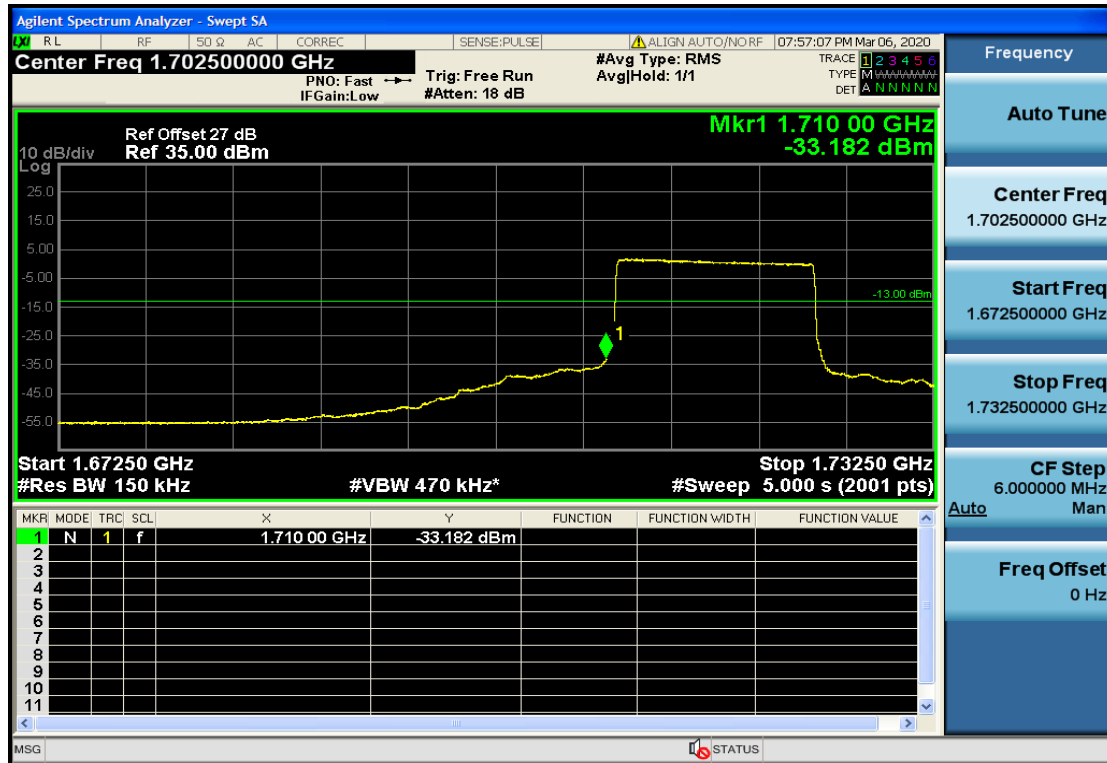

Band4-10-1750-16QAM-1#HIGH@Pass

Band4-10-1750-QPSK-1#HIGH@Pass

Band4-10-1750-QPSK-50#LOW@Pass

Band4-15-1717.5-16QAM-1#LOW@Pass

Band4-15-1717.5-16QAM-75#LOW@Pass

Band4-15-1717.5-QPSK-1#LOW@Pass

Band4-15-1717.5-QPSK-75#LOW@Pass