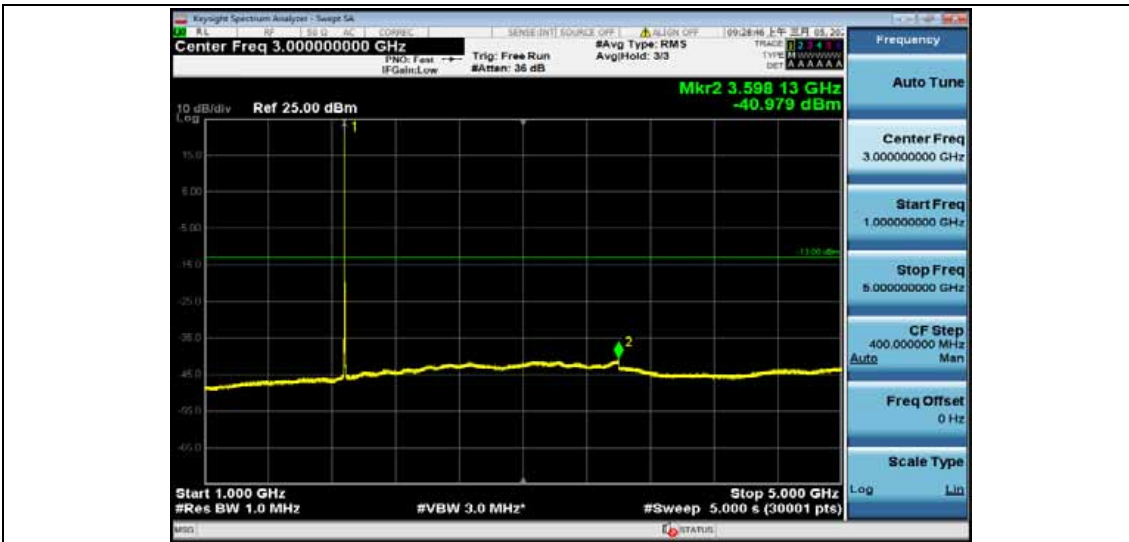

Band2-3MHz-QPSK-18900-1RB#0-Range2:1000~5000MHz

Band2-3MHz-QPSK-18900-1RB#0-Range3:5000~12000MHz