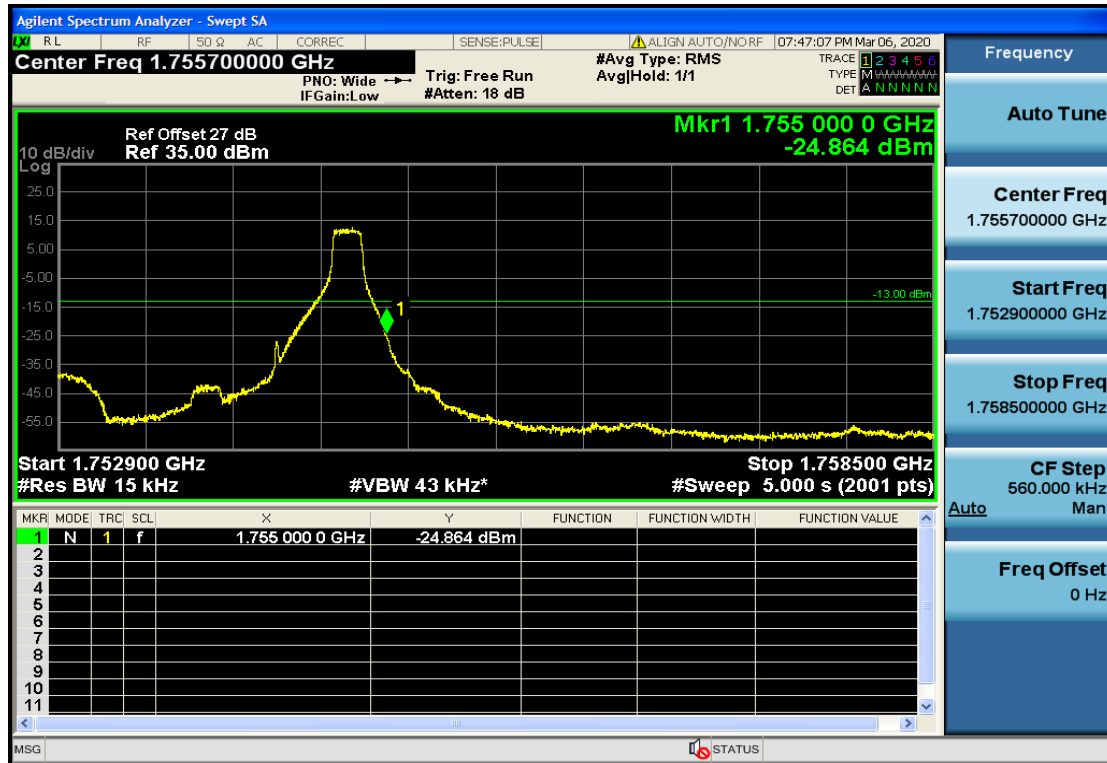

Band4-1.4-1754.3-QPSK-1#HIGH@Pass