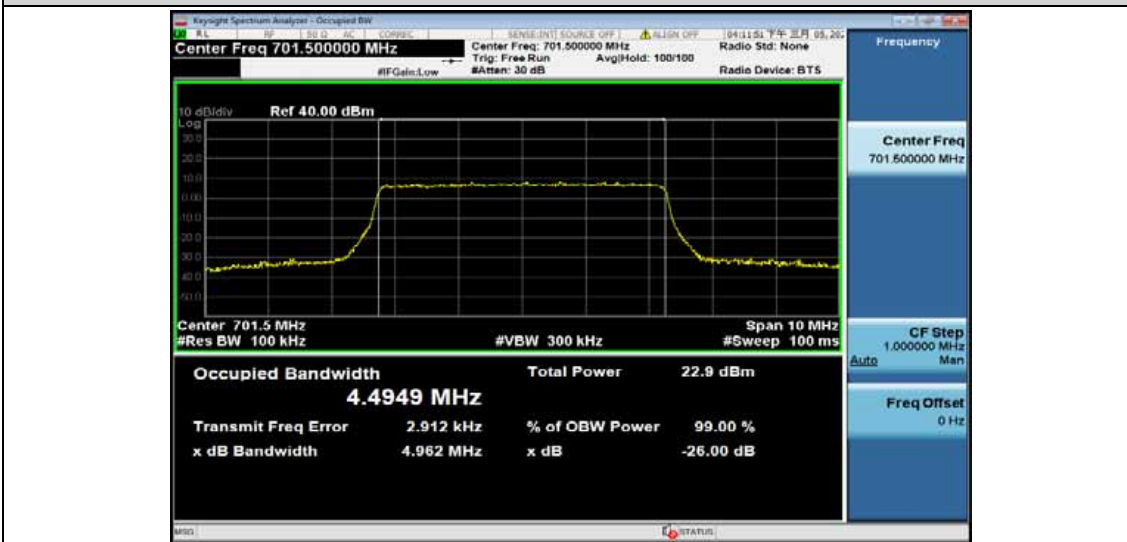

Band12-5MHz-16QAM-23035-25RB#0-4.4949