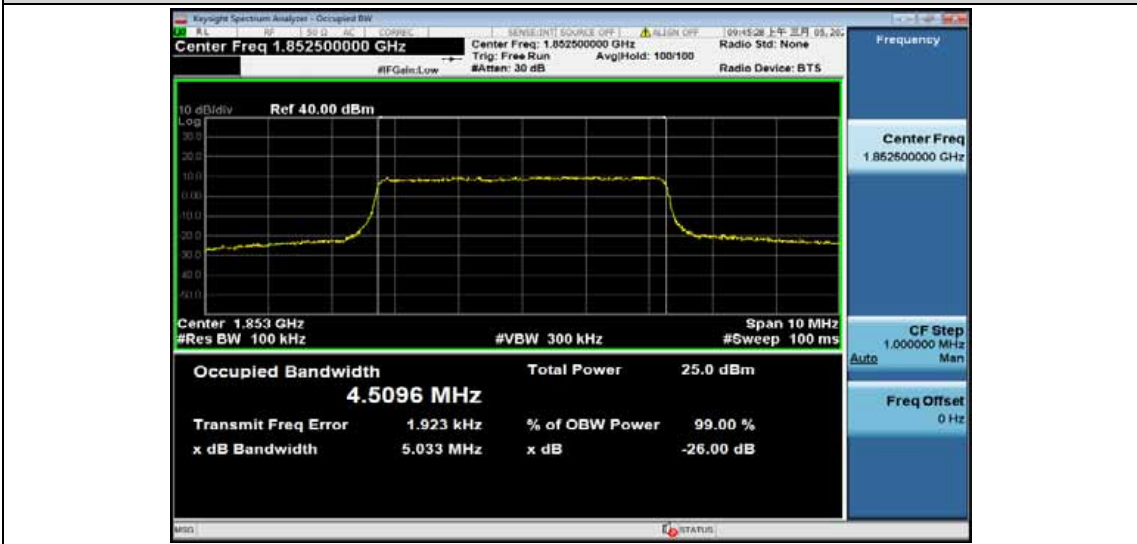

Band2-3MHz-16QAM-18615-15RB#0-2.6888

Band2-3MHz-16QAM-18900-15RB#0-2.6890

Band2-3MHz-16QAM-19185-15RB#0-2.6860

Band2-5MHz-QPSK-18625-25RB#0-4.5096

Band2-5MHz-QPSK-18900-25RB#0-4.5061

Band2-5MHz-QPSK-19175-25RB#0-4.5061