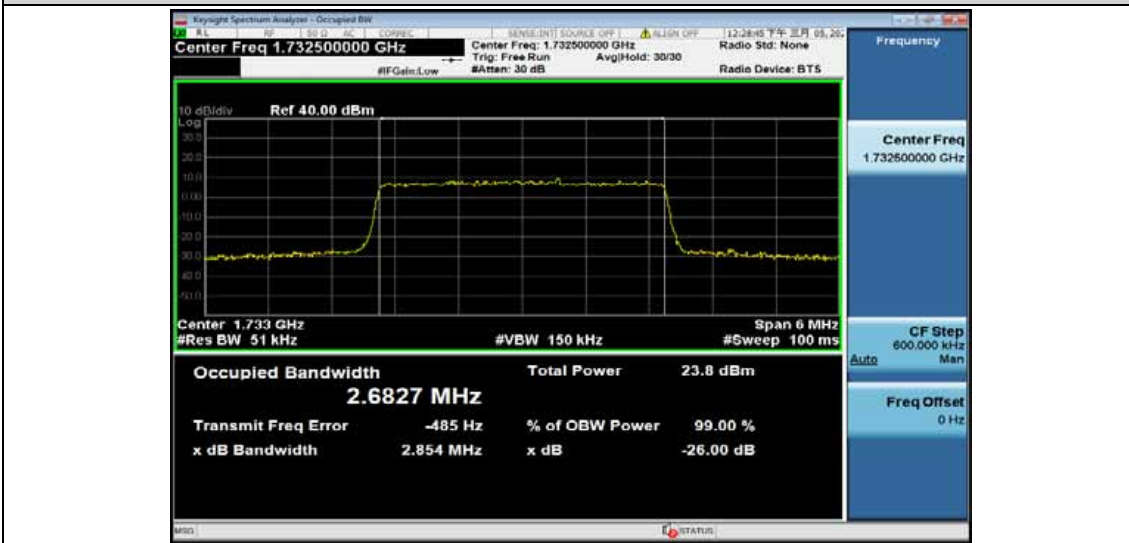

Band4-1.4MHz-16QAM-19957-6RB#0-1.0902

Band4-1.4MHz-16QAM-20175-6RB#0-1.0896

Band4-1.4MHz-16QAM-20393-6RB#0-1.0910

Band4-3MHz-QPSK-19965-15RB#0-2.6903

Band4-3MHz-QPSK-20175-15RB#0-2.6827

Band4-3MHz-QPSK-20385-15RB#0-2.6922