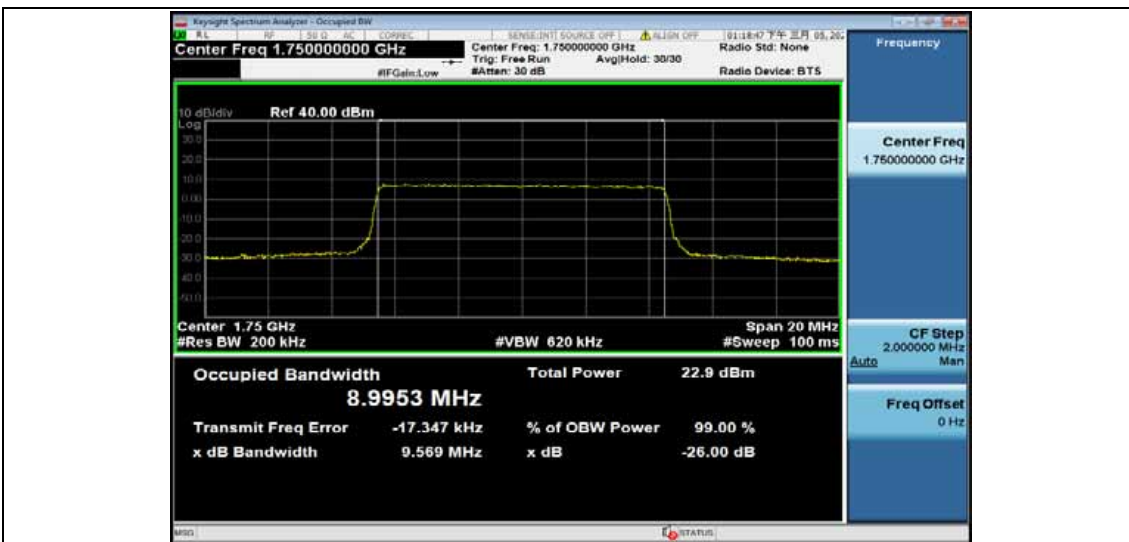

Band4-5MHz-16QAM-19975-25RB#0-4.5110

Band4-5MHz-16QAM-20175-25RB#0-4.5130

Band4-5MHz-16QAM-20375-25RB#0-4.5100

Band4-10MHz-QPSK-20000-50RB#0-8.9869

Band4-10MHz-QPSK-20175-50RB#0-8.9855

Band4-10MHz-QPSK-20350-50RB#0-8.9953