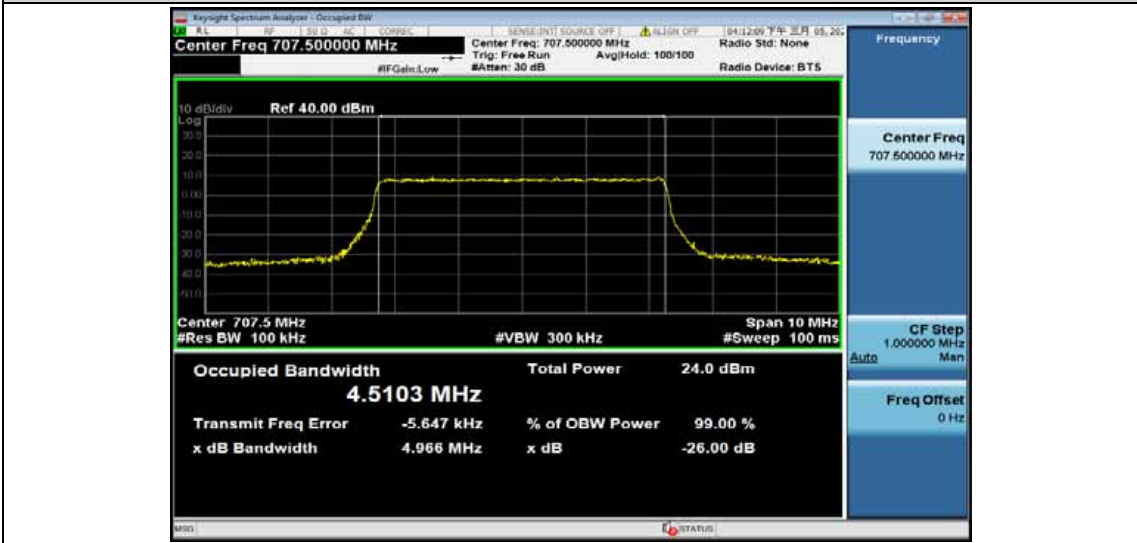

Band12-3MHz-16QAM-23025-15RB#0-2.6839

Band12-3MHz-16QAM-23095-15RB#0-2.6929

Band12-3MHz-16QAM-23165-15RB#0-2.6919

Band12-5MHz-QPSK-23035-25RB#0-4.4961

Band12-5MHz-QPSK-23095-25RB#0-4.5103

Band12-5MHz-QPSK-23155-25RB#0-4.4924