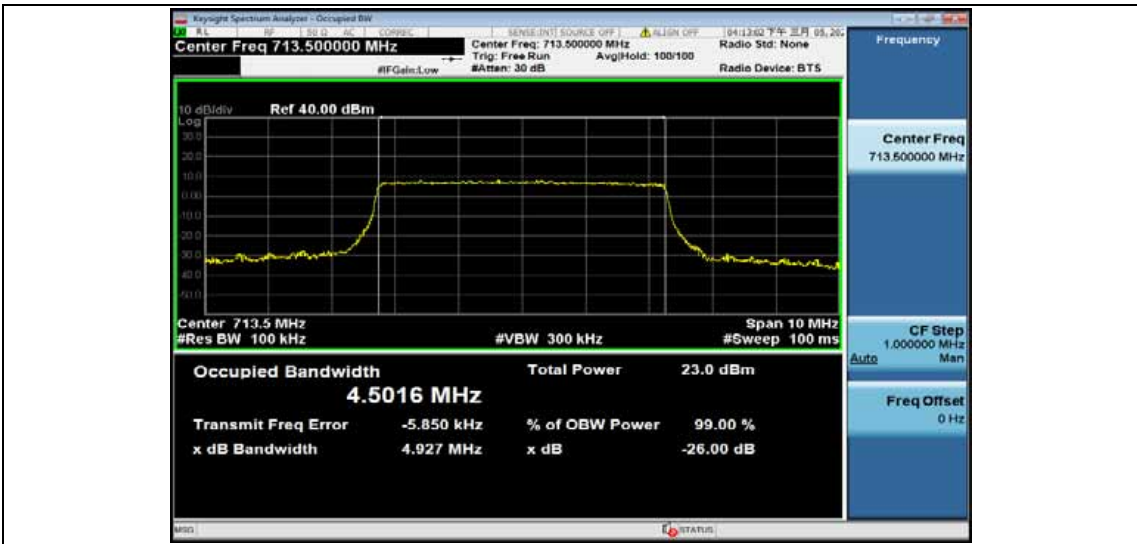

Band12-5MHz-16QAM-23155-25RB#0-4.5016