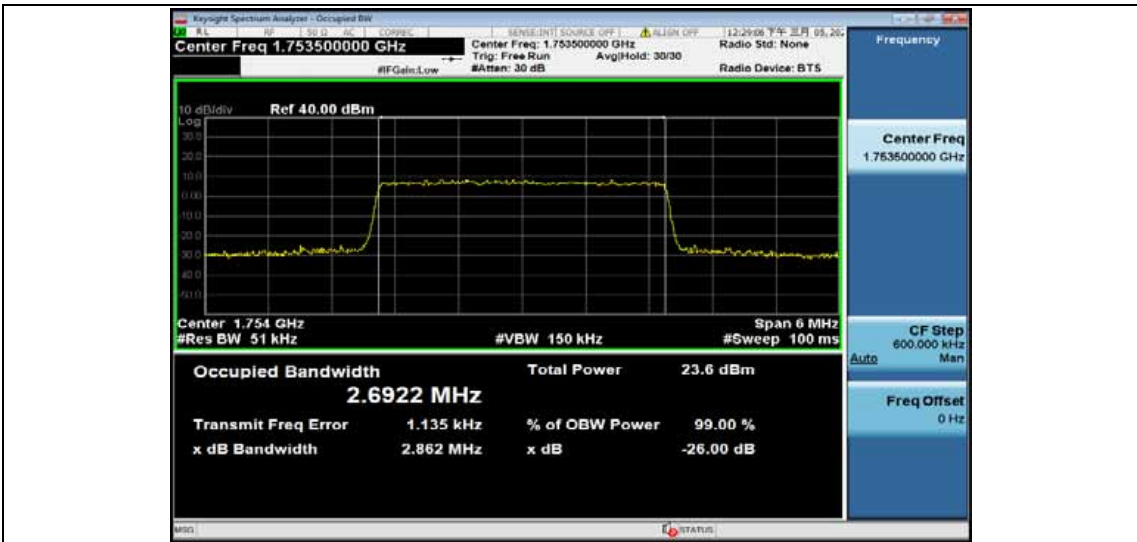

Band4-1.4MHz-16QAM-19957-6RB#0-1.0902

Band4-1.4MHz-16QAM-20175-6RB#0-1.0896

Band4-1.4MHz-16QAM-20393-6RB#0-1.0910

Band4-3MHz-QPSK-19965-15RB#0-2.6903

Band4-3MHz-QPSK-20175-15RB#0-2.6827

Band4-3MHz-QPSK-20385-15RB#0-2.6922