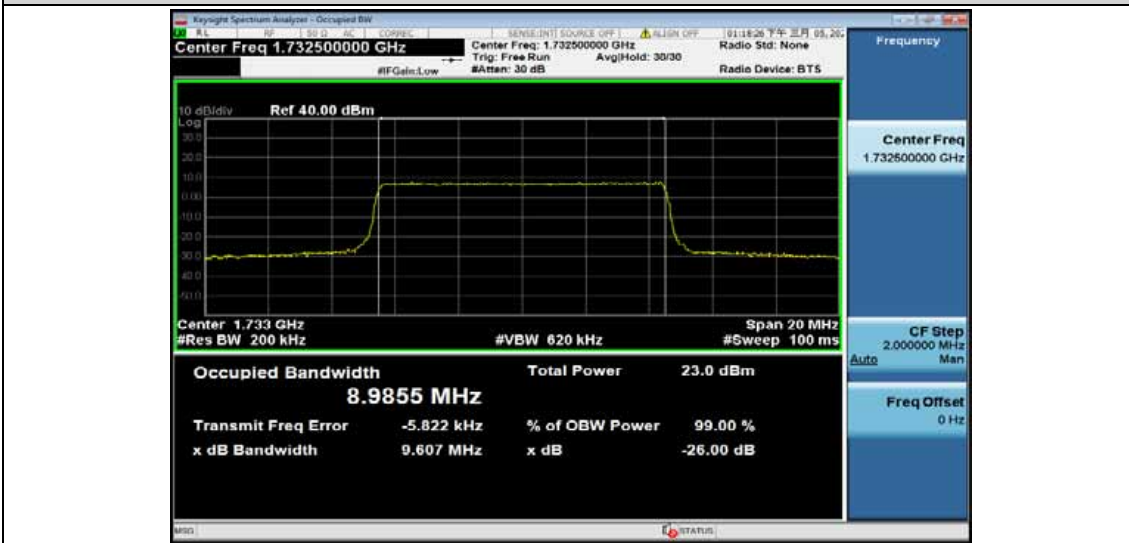

Band4-5MHz-16QAM-19975-25RB#0-4.5110

Band4-5MHz-16QAM-20175-25RB#0-4.5130

Band4-5MHz-16QAM-20375-25RB#0-4.5100

Band4-10MHz-QPSK-20000-50RB#0-8.9869

Band4-10MHz-QPSK-20175-50RB#0-8.9855

Band4-10MHz-QPSK-20350-50RB#0-8.9953