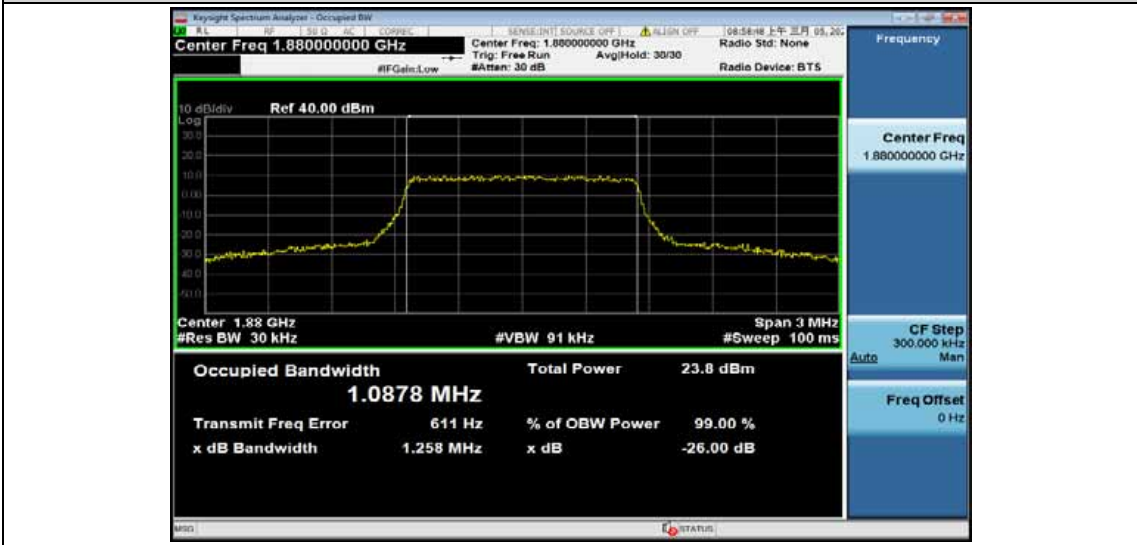

### Test Graphs

Band2-1.4MHz-16QAM-18607-6RB#0-1.0898

Band2-1.4MHz-16QAM-18900-6RB#0-1.0878

Band2-1.4MHz-16QAM-19193-6RB#0-1.0903

Band2-3MHz-QPSK-18615-15RB#0-2.6933

Band2-3MHz-QPSK-18900-15RB#0-2.6944

Band2-3MHz-QPSK-19185-15RB#0-2.6947