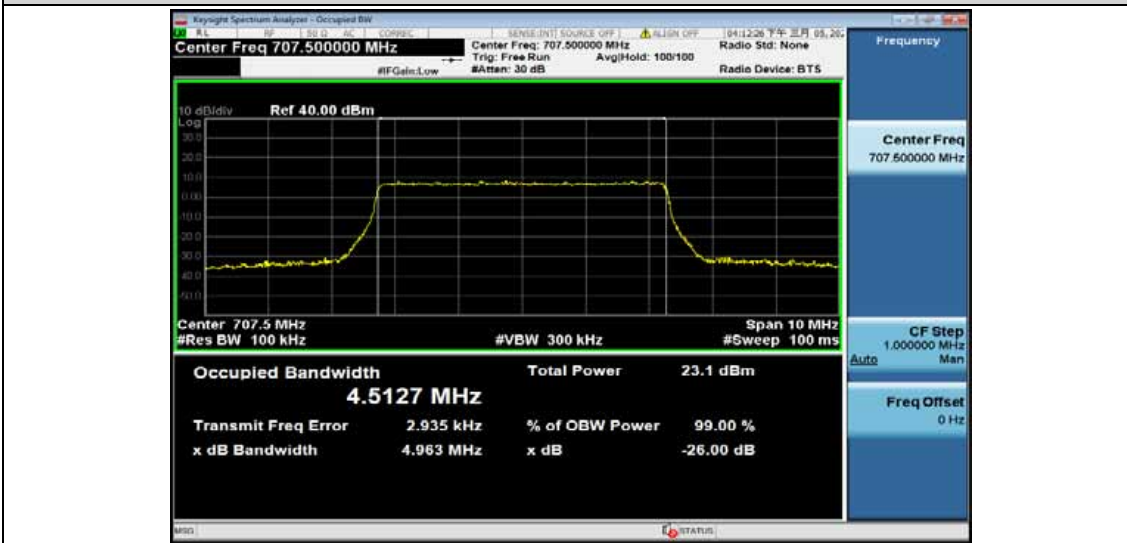

Band12-5MHz-16QAM-23095-25RB#0-4.5127