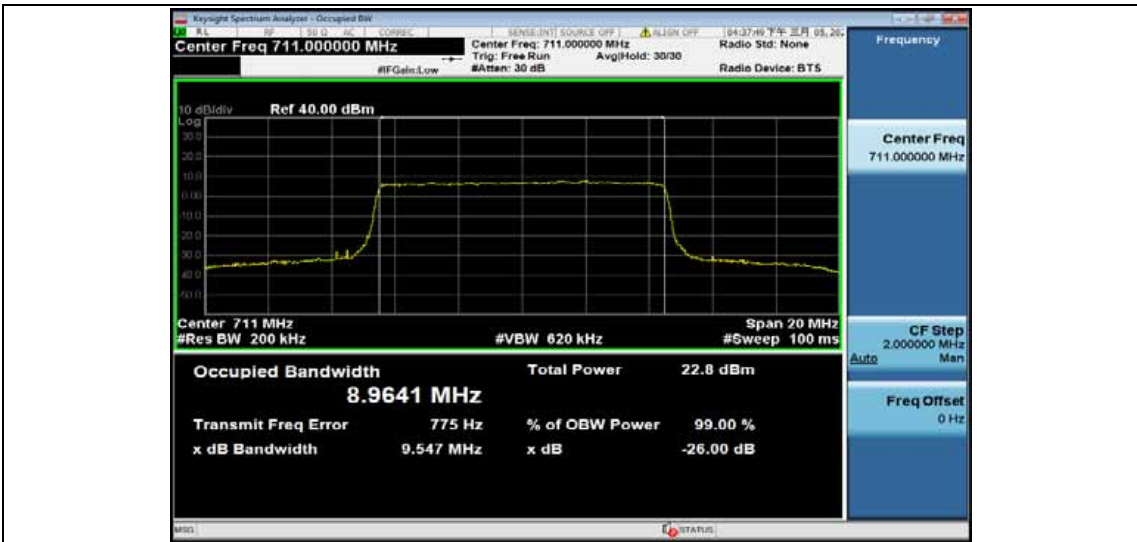

Band12-5MHz-16QAM-23035-25RB#0-4.4949

Band12-5MHz-16QAM-23095-25RB#0-4.5127

Band12-5MHz-16QAM-23155-25RB#0-4.5016

Band12-10MHz-QPSK-23060-50RB#0-8.9710

Band12-10MHz-QPSK-23095-50RB#0-9.0046

Band12-10MHz-QPSK-23130-50RB#0-8.9641