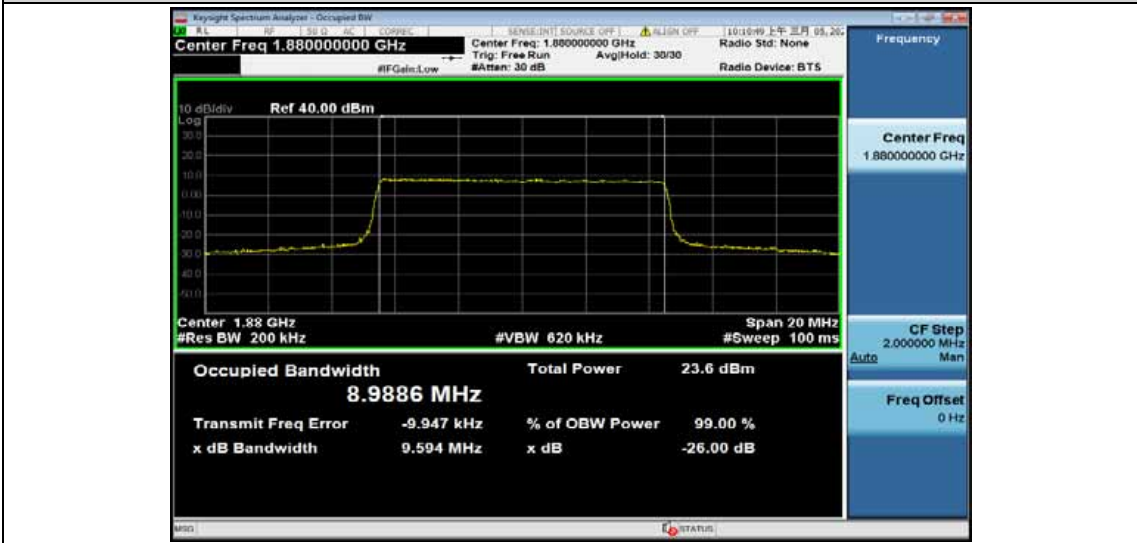

Band2-5MHz-16QAM-18625-25RB#0-4.5155

Band2-5MHz-16QAM-18900-25RB#0-4.5040

Band2-5MHz-16QAM-19175-25RB#0-4.5123

Band2-10MHz-QPSK-18650-50RB#0-8.9958

Band2-10MHz-QPSK-18900-50RB#0-8.9886

Band2-10MHz-QPSK-19150-50RB#0-8.9816