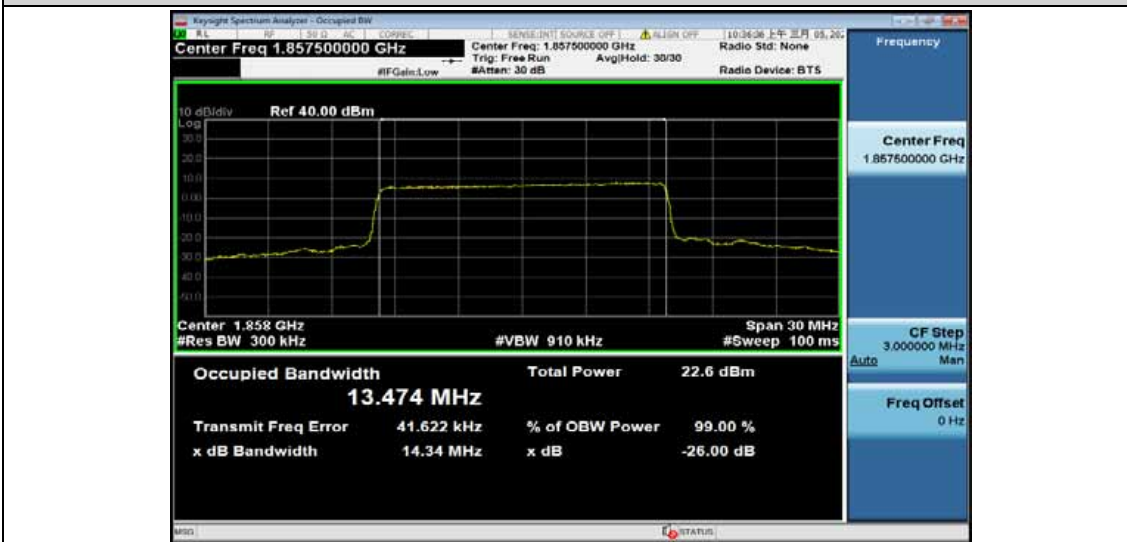

Band2-15MHz-16QAM-18675-75RB#0-13.474