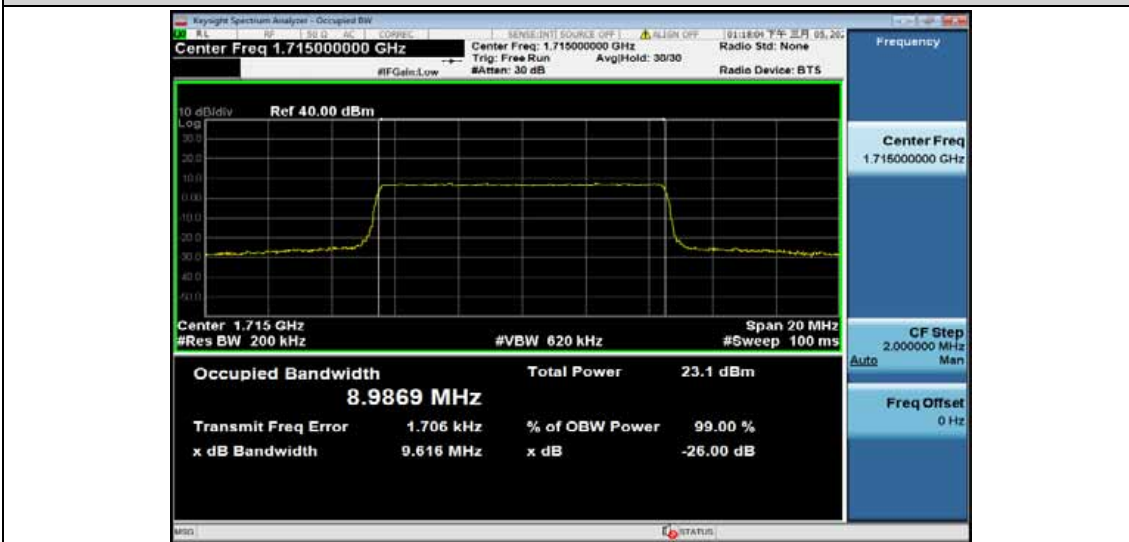

Band4-5MHz-16QAM-19975-25RB#0-4.5110

Band4-5MHz-16QAM-20175-25RB#0-4.5130

Band4-5MHz-16QAM-20375-25RB#0-4.5100

Band4-10MHz-QPSK-20000-50RB#0-8.9869

Band4-10MHz-QPSK-20175-50RB#0-8.9855

Band4-10MHz-QPSK-20350-50RB#0-8.9953