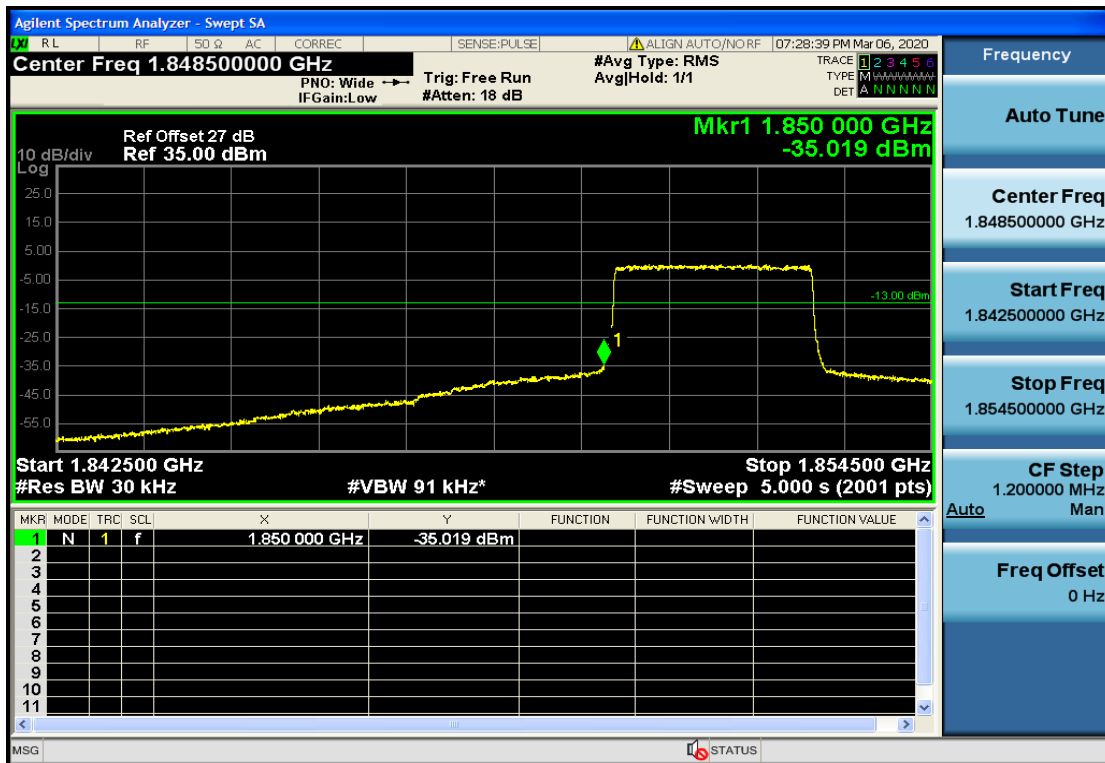

Band2-3-1851.5-16QAM-15#LOW@Pass