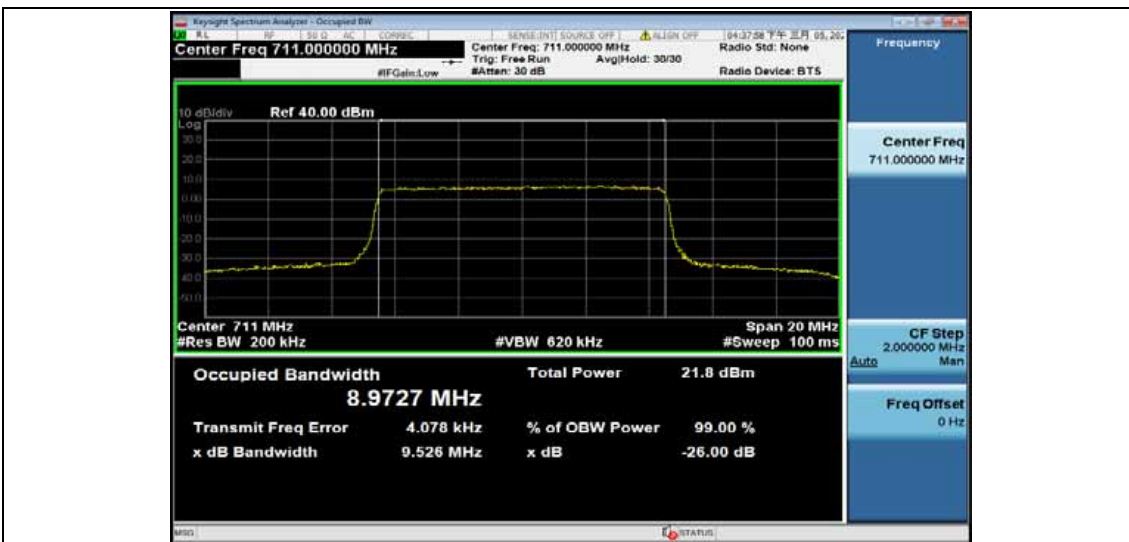

Band12-10MHz-16QAM-23130-50RB#0-8.9727