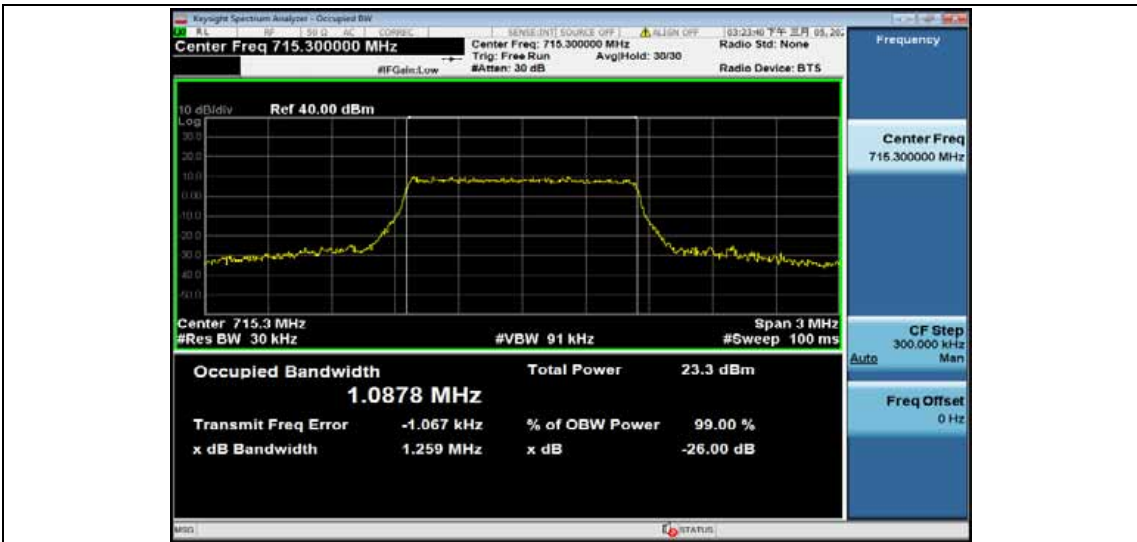

Band12-1.4MHz-16QAM-23017-6RB#0-1.0885

Band12-1.4MHz-16QAM-23095-6RB#0-1.0896

Band12-1.4MHz-16QAM-23173-6RB#0-1.0878

Band12-3MHz-QPSK-23025-15RB#0-2.6926

Band12-3MHz-QPSK-23095-15RB#0-2.6947

Band12-3MHz-QPSK-23165-15RB#0-2.6896