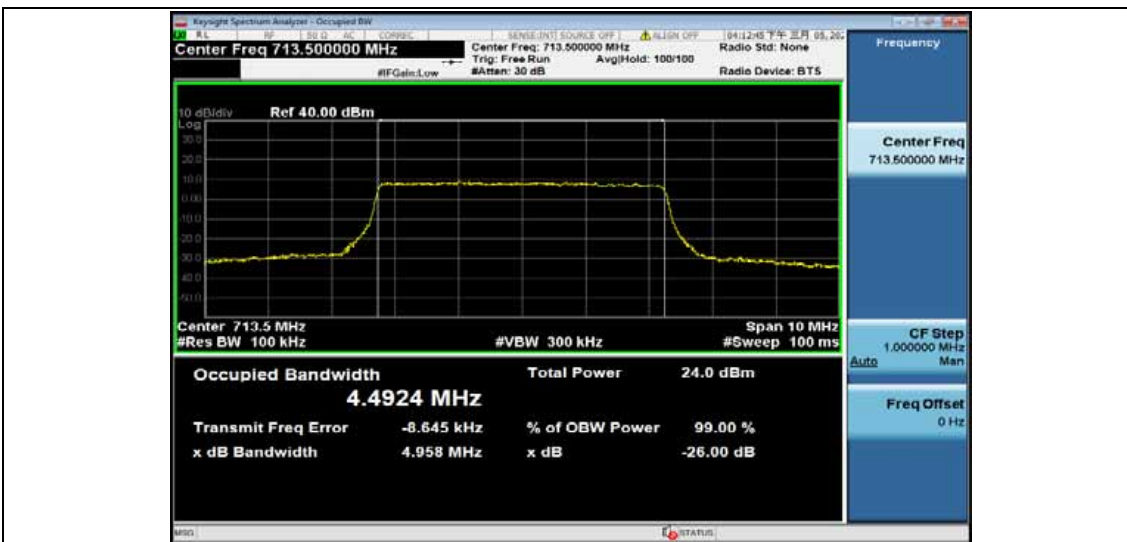

Band12-3MHz-16QAM-23025-15RB#0-2.6839

Band12-3MHz-16QAM-23095-15RB#0-2.6929

Band12-3MHz-16QAM-23165-15RB#0-2.6919

Band12-5MHz-QPSK-23035-25RB#0-4.4961

Band12-5MHz-QPSK-23095-25RB#0-4.5103

Band12-5MHz-QPSK-23155-25RB#0-4.4924