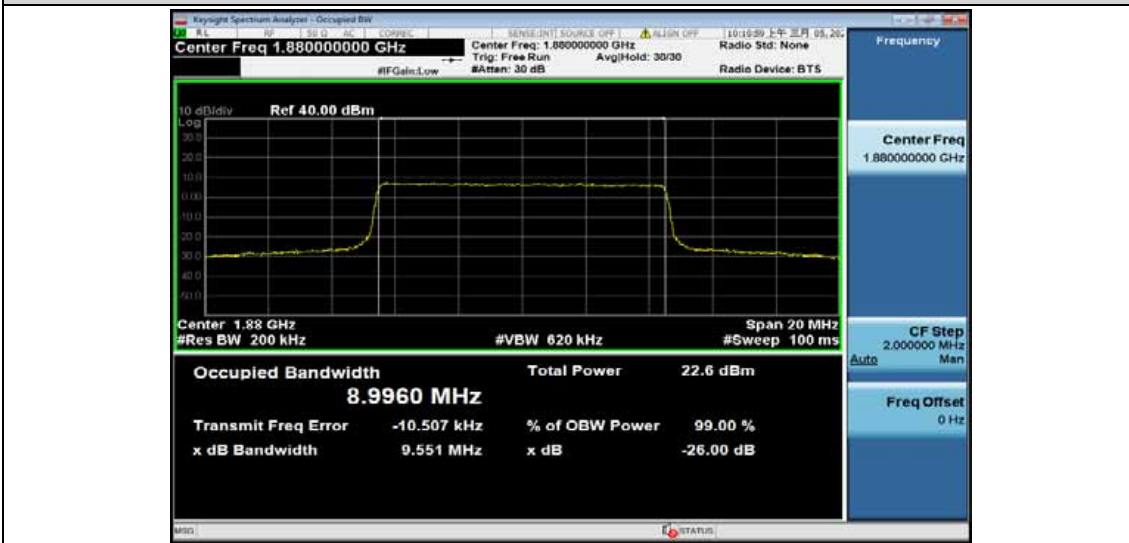

Band2-10MHz-16QAM-18900-50RB#0-8.9960