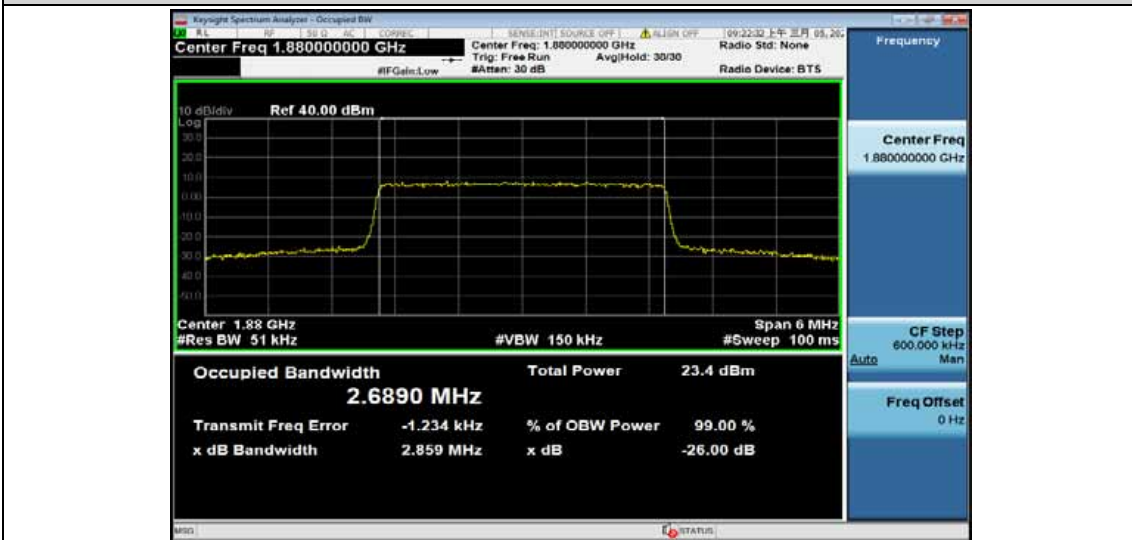

Band2-3MHz-16QAM-18900-15RB#0-2.6890