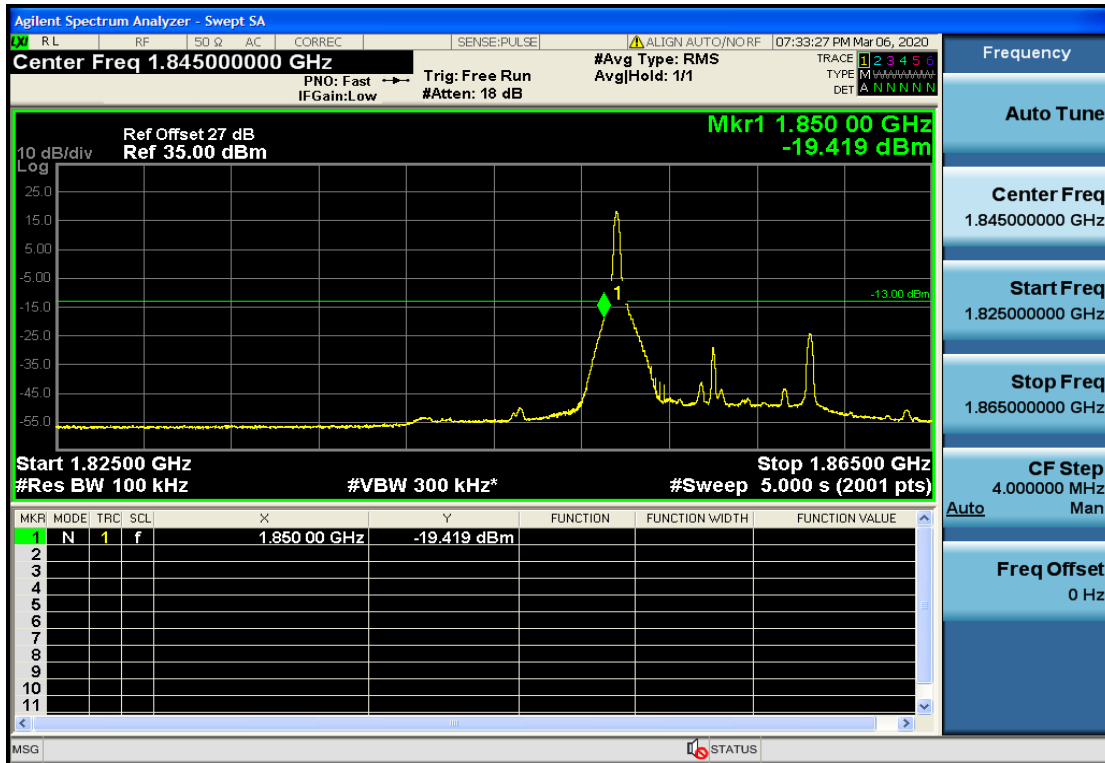

Band2-5-1907.5-QPSK-25#LOW@Pass

Band2-10-1855-16QAM-1#LOW@Pass

Band2-10-1855-16QAM-50#LOW@Pass

Band2-10-1855-QPSK-1#LOW@Pass

Band2-10-1855-QPSK-50#LOW@Pass

Band2-10-1905-16QAM-1#HIGH@Pass

Band2-10-1905-QPSK-1#HIGH@Pass