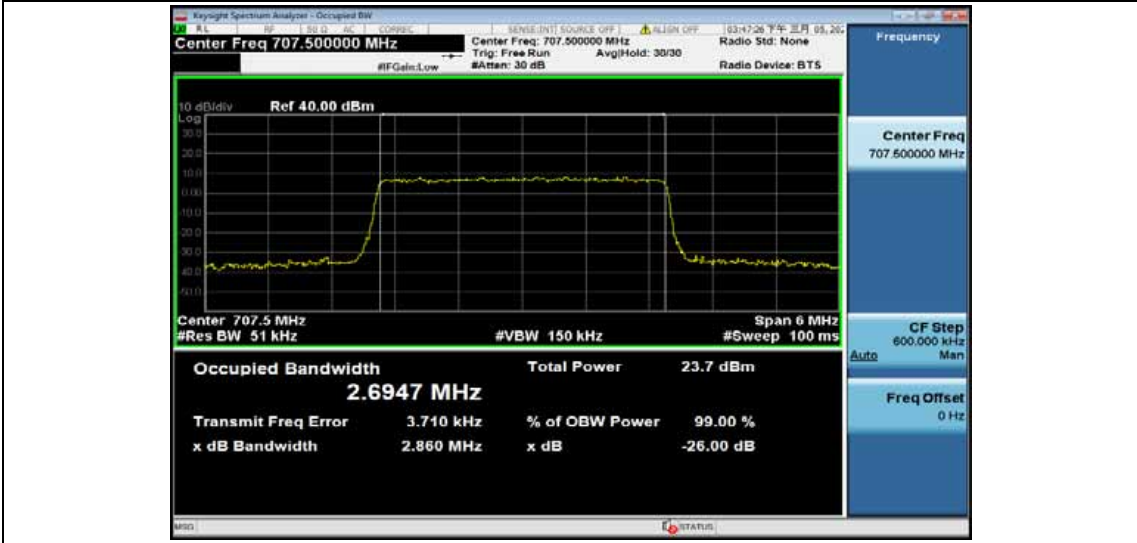

Band12-1.4MHz-16QAM-23017-6RB#0-1.0885

Band12-1.4MHz-16QAM-23095-6RB#0-1.0896

Band12-1.4MHz-16QAM-23173-6RB#0-1.0878

Band12-3MHz-QPSK-23025-15RB#0-2.6926

Band12-3MHz-QPSK-23095-15RB#0-2.6947

Band12-3MHz-QPSK-23165-15RB#0-2.6896