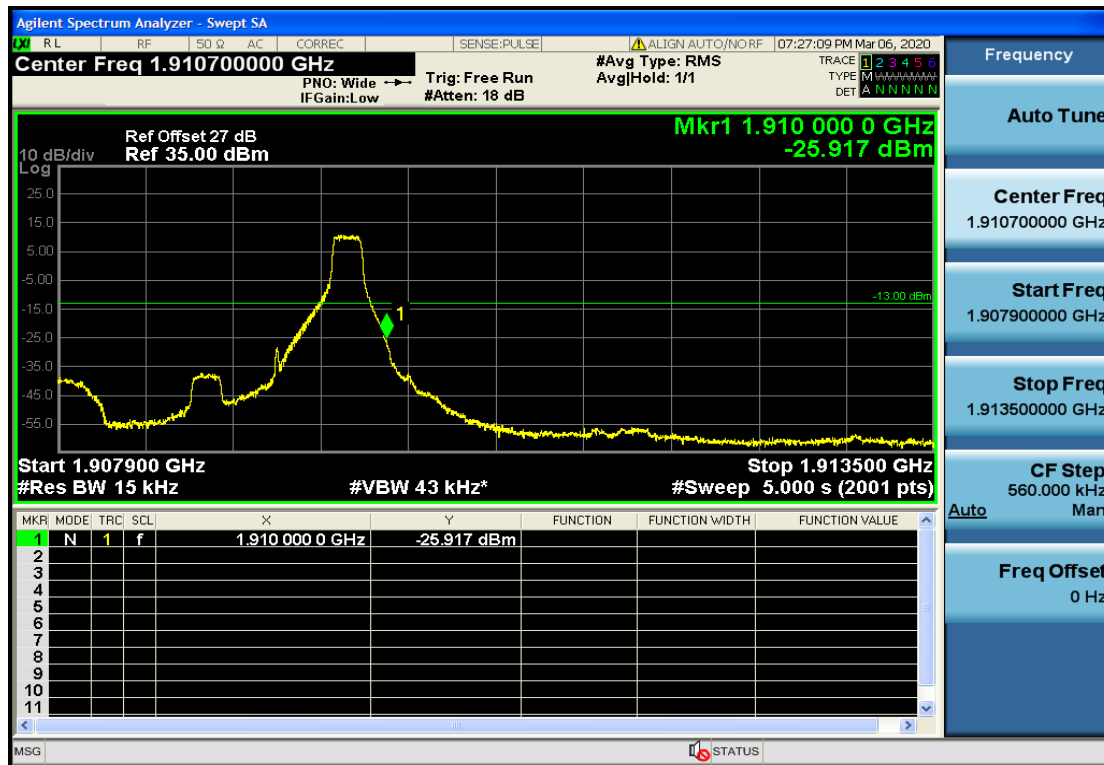

### Test Graphs

Band2-1.4-1850.7-16QAM-1#LOW@Pass

Band2-1.4-1850.7-16QAM-6#LOW@Pass

Band2-1.4-1850.7-QPSK-1#LOW@Pass

Band2-1.4-1850.7-QPSK-6#LOW@Pass

Band2-1.4-1909.3-16QAM-1#HIGH@Pass

Band2-1.4-1909.3-QPSK-1#HIGH@Pass