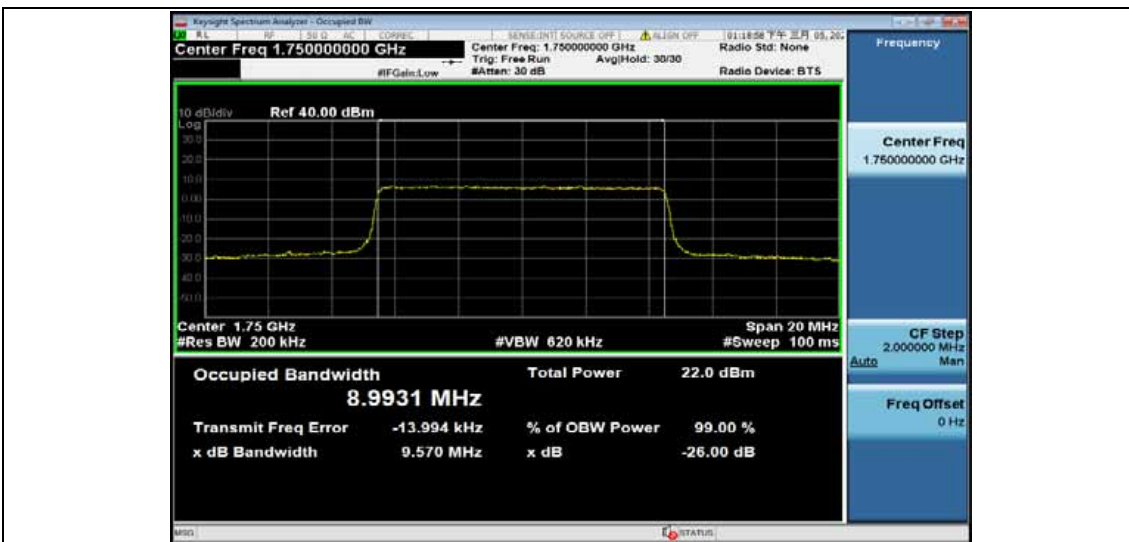

Band4-10MHz-16QAM-20350-50RB#0-8.9931