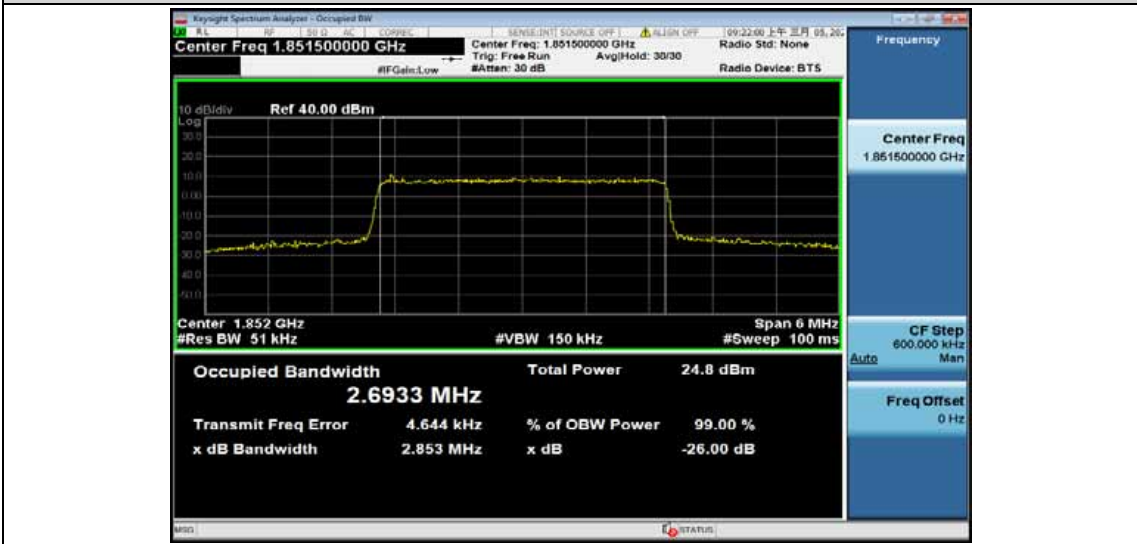

### Test Graphs

Band2-1.4MHz-16QAM-18607-6RB#0-1.0898

Band2-1.4MHz-16QAM-18900-6RB#0-1.0878

Band2-1.4MHz-16QAM-19193-6RB#0-1.0903

Band2-3MHz-QPSK-18615-15RB#0-2.6933

Band2-3MHz-QPSK-18900-15RB#0-2.6944

Band2-3MHz-QPSK-19185-15RB#0-2.6947