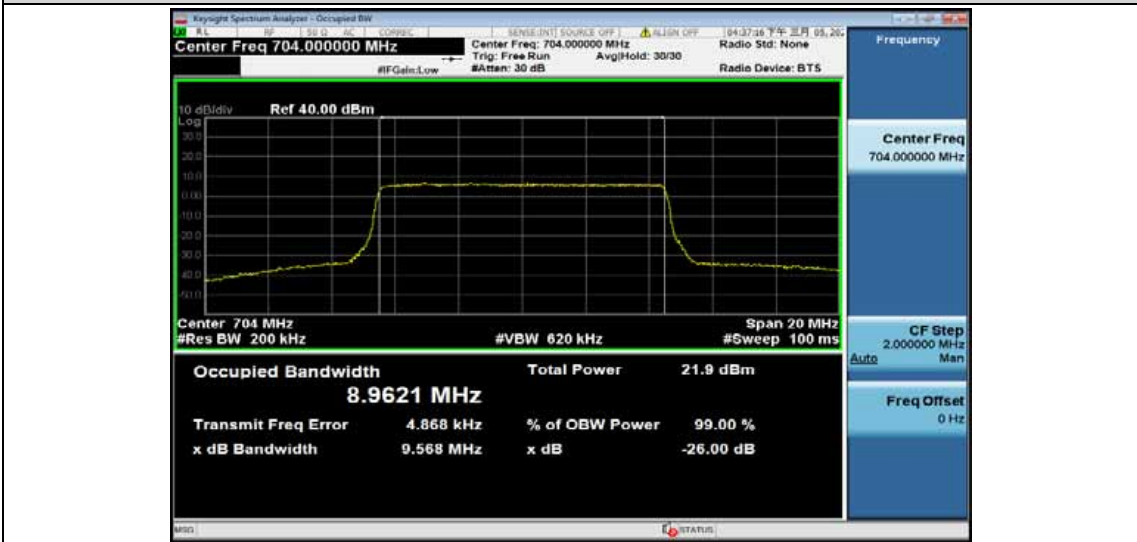

Band12-10MHz-16QAM-23060-50RB#0-8.9621