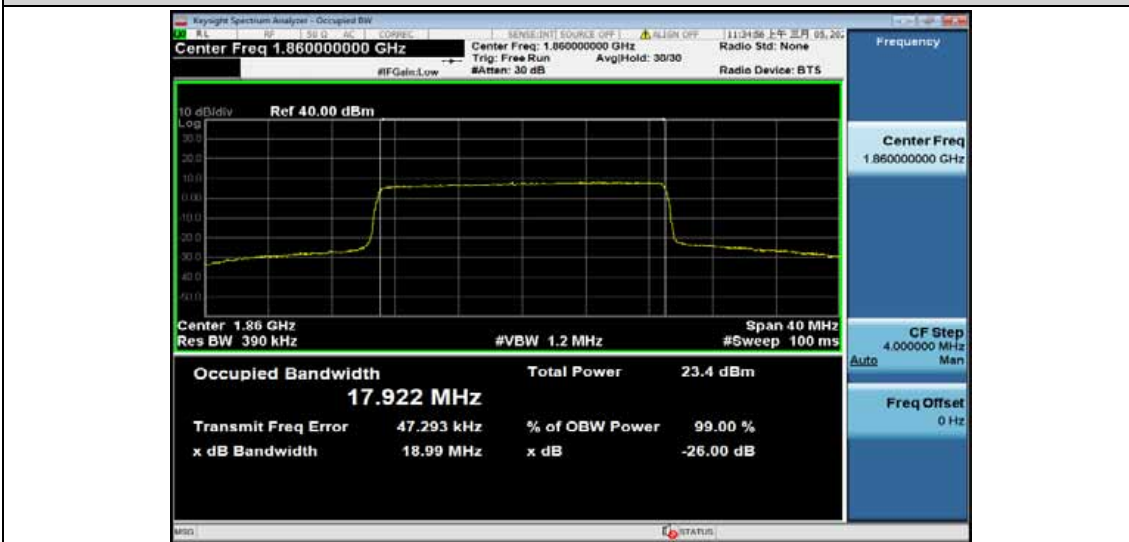

Band2-15MHz-16QAM-18675-75RB#0-13.474

Band2-15MHz-16QAM-18900-75RB#0-13.479

Band2-15MHz-16QAM-19125-75RB#0-13.468

Band2-20MHz-QPSK-18700-100RB#0-17.922

Band2-20MHz-QPSK-18900-100RB#0-17.966

Band2-20MHz-QPSK-19100-100RB#0-17.960