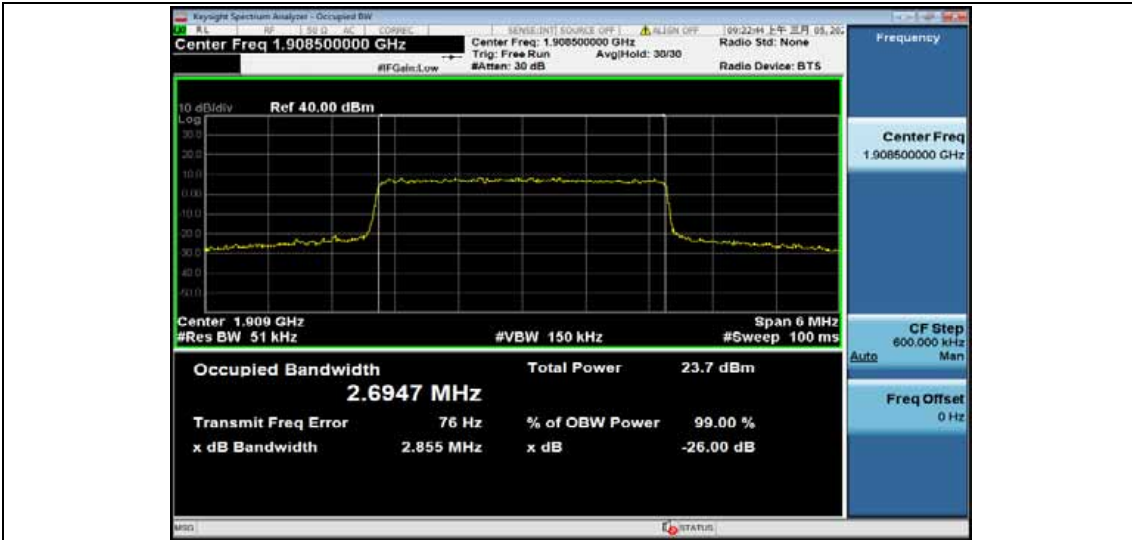

### Test Graphs

Band2-1.4MHz-16QAM-18607-6RB#0-1.0898

Band2-1.4MHz-16QAM-18900-6RB#0-1.0878

Band2-1.4MHz-16QAM-19193-6RB#0-1.0903

Band2-3MHz-QPSK-18615-15RB#0-2.6933

Band2-3MHz-QPSK-18900-15RB#0-2.6944

Band2-3MHz-QPSK-19185-15RB#0-2.6947