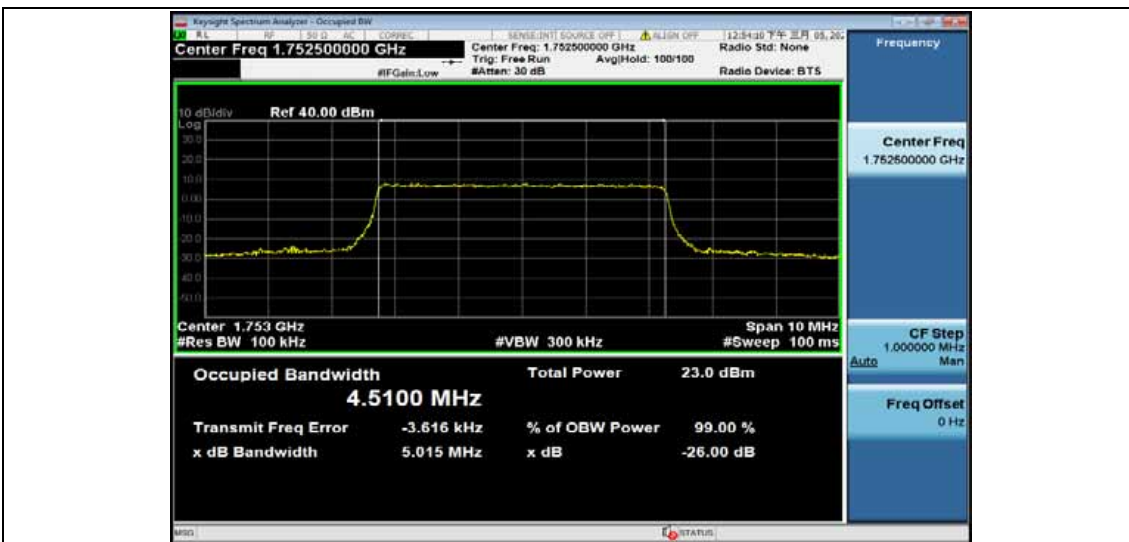

Band4-5MHz-16QAM-19975-25RB#0-4.5110

Band4-5MHz-16QAM-20175-25RB#0-4.5130

Band4-5MHz-16QAM-20375-25RB#0-4.5100

Band4-10MHz-QPSK-20000-50RB#0-8.9869

Band4-10MHz-QPSK-20175-50RB#0-8.9855

Band4-10MHz-QPSK-20350-50RB#0-8.9953