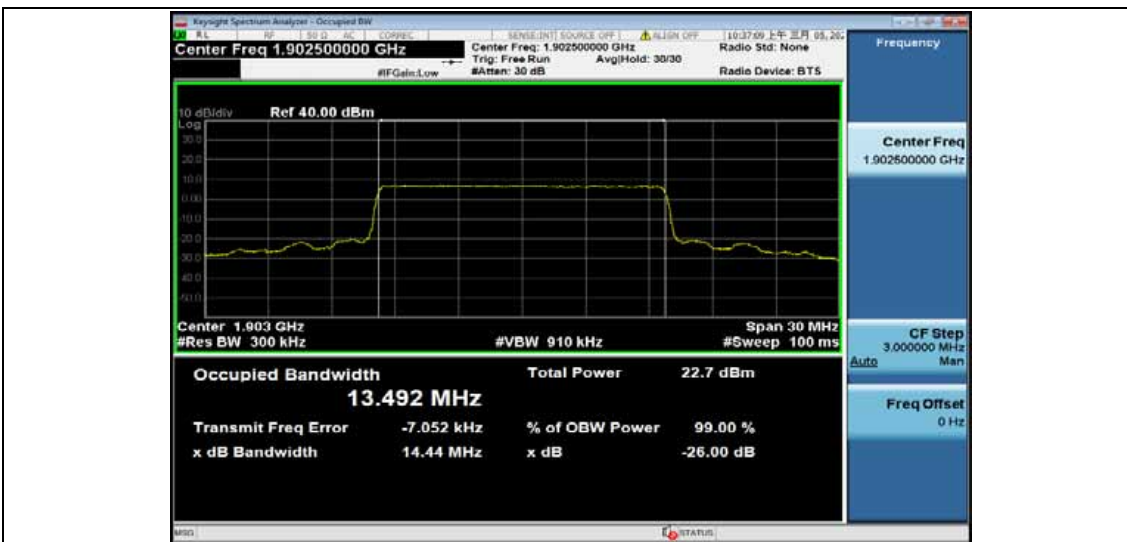

Band2-10MHz-16QAM-18650-50RB#0-8.9899

Band2-10MHz-16QAM-18900-50RB#0-8.9960

Band2-10MHz-16QAM-19150-50RB#0-8.9817

Band2-15MHz-QPSK-18675-75RB#0-13.490

Band2-15MHz-QPSK-18900-75RB#0-13.484

Band2-15MHz-QPSK-19125-75RB#0-13.492