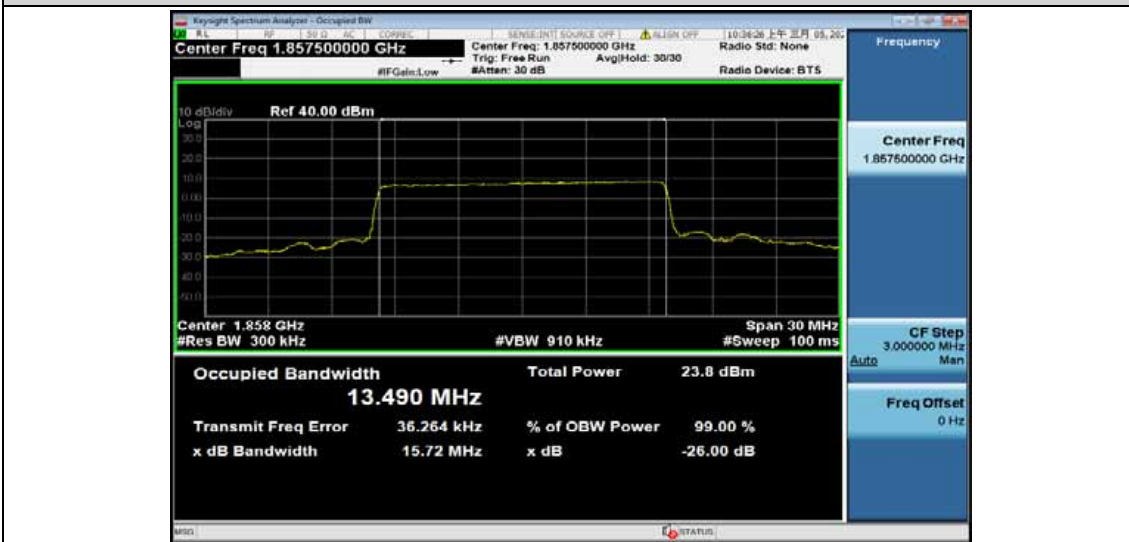

Band2-10MHz-16QAM-18650-50RB#0-8.9899

Band2-10MHz-16QAM-18900-50RB#0-8.9960

Band2-10MHz-16QAM-19150-50RB#0-8.9817

Band2-15MHz-QPSK-18675-75RB#0-13.490

Band2-15MHz-QPSK-18900-75RB#0-13.484

Band2-15MHz-QPSK-19125-75RB#0-13.492