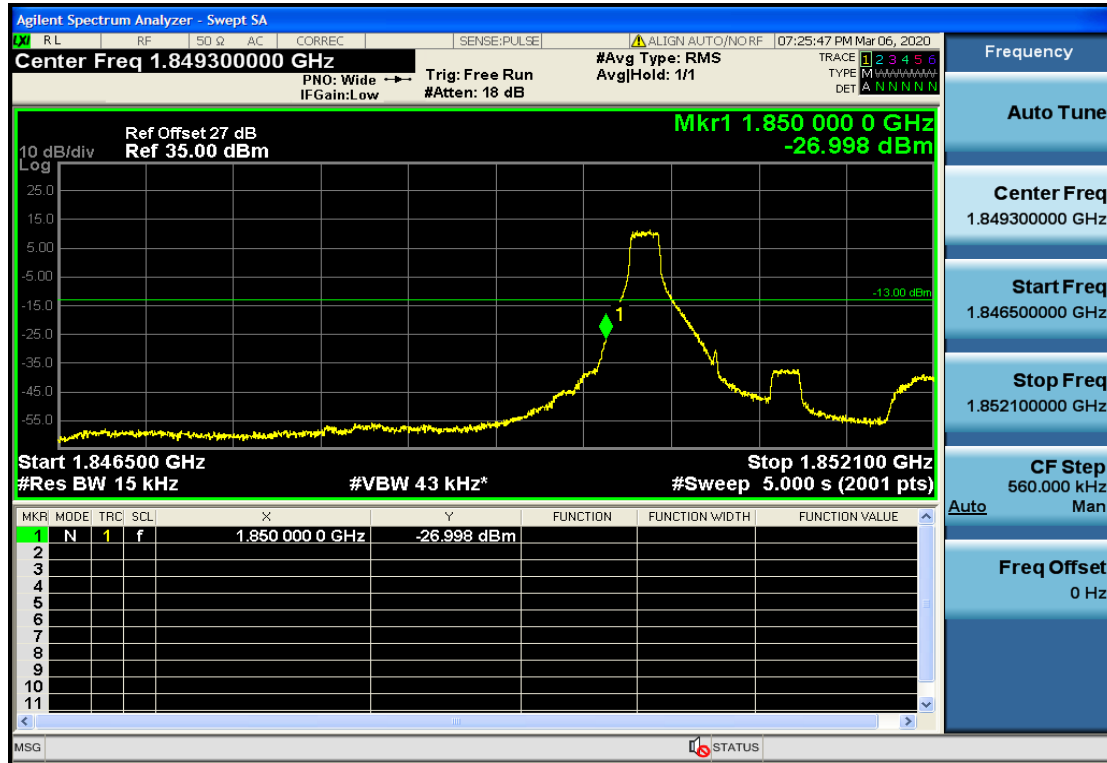

### Test Graphs

Band2-1.4-1850.7-16QAM-1#LOW@Pass

Band2-1.4-1850.7-16QAM-6#LOW@Pass

Band2-1.4-1850.7-QPSK-1#LOW@Pass

Band2-1.4-1850.7-QPSK-6#LOW@Pass

Band2-1.4-1909.3-16QAM-1#HIGH@Pass

Band2-1.4-1909.3-QPSK-1#HIGH@Pass