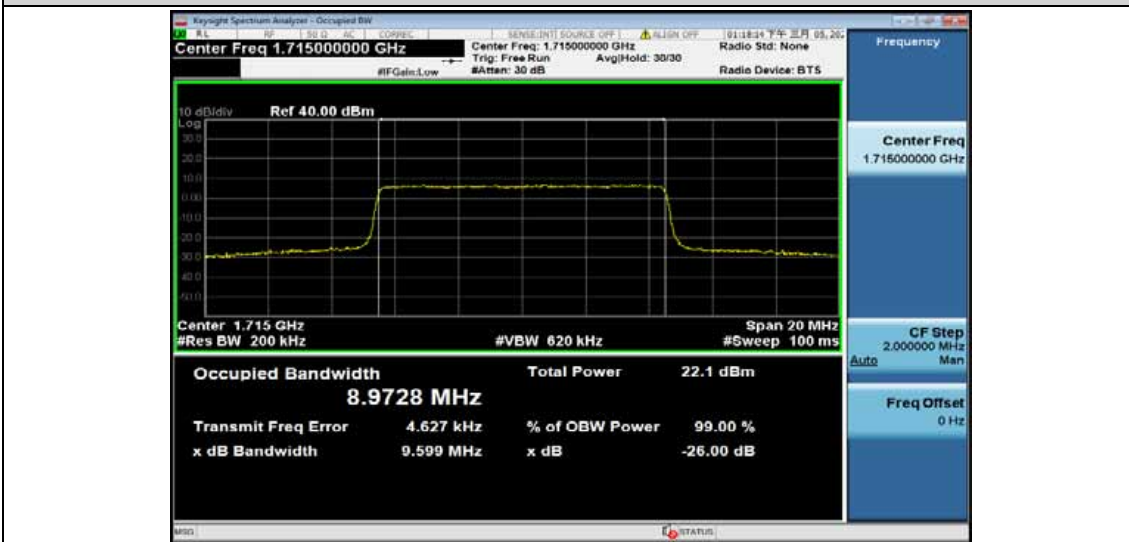

Band4-10MHz-16QAM-20000-50RB#0-8.9728