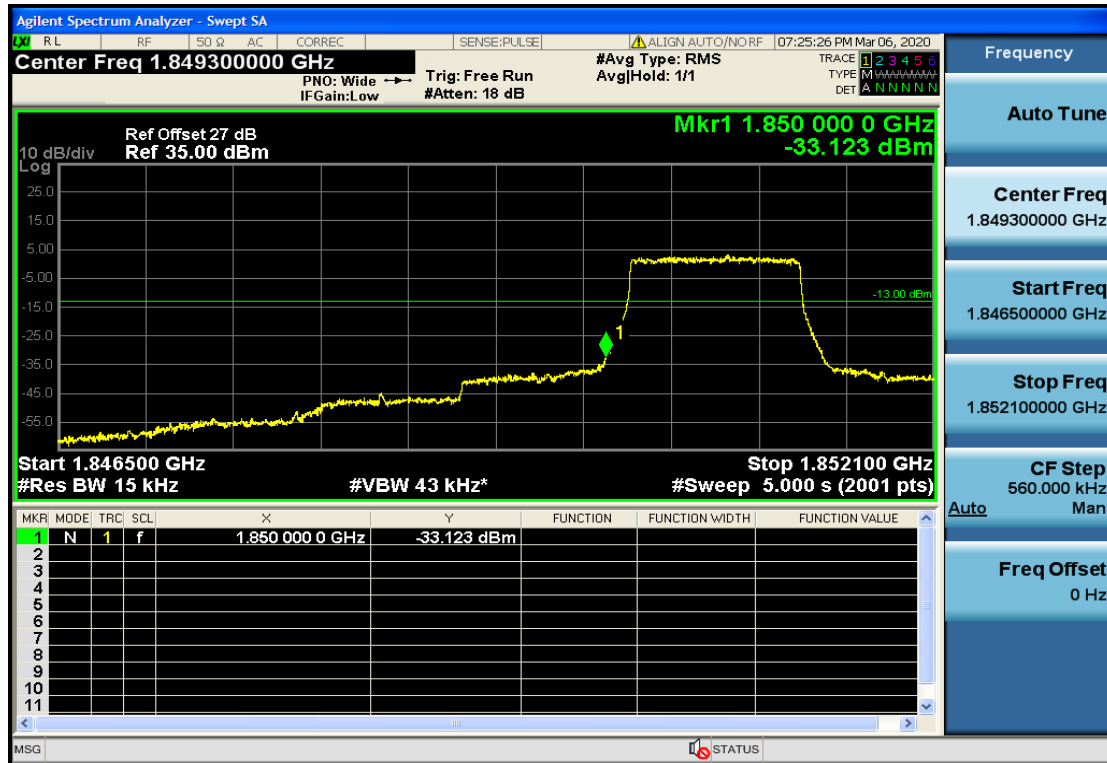

### Test Graphs

Band2-1.4-1850.7-16QAM-1#LOW@Pass

Band2-1.4-1850.7-16QAM-6#LOW@Pass

Band2-1.4-1850.7-QPSK-1#LOW@Pass

Band2-1.4-1850.7-QPSK-6#LOW@Pass

Band2-1.4-1909.3-16QAM-1#HIGH@Pass

Band2-1.4-1909.3-QPSK-1#HIGH@Pass