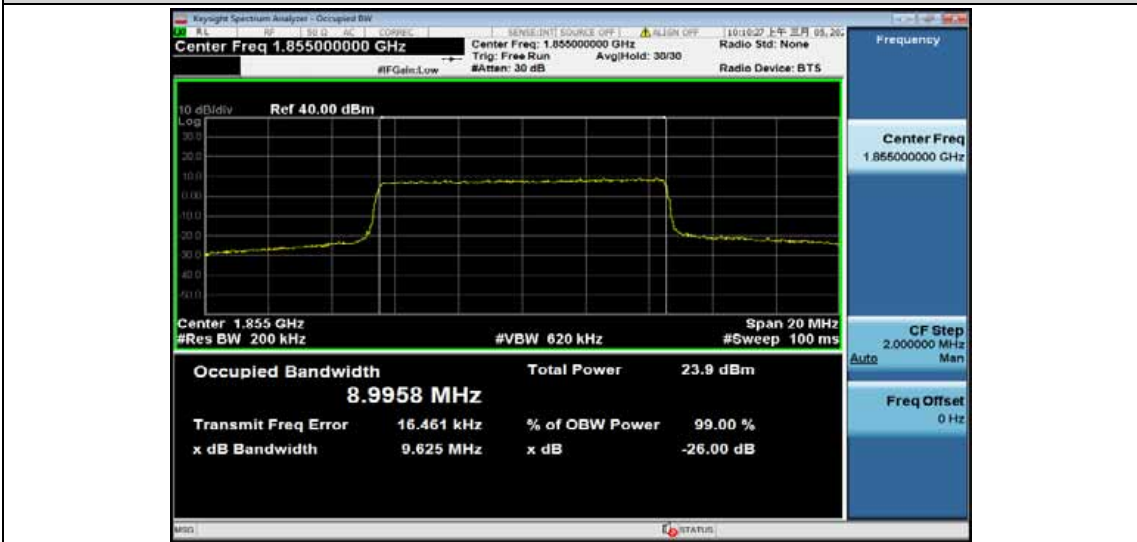

Band2-5MHz-16QAM-18625-25RB#0-4.5155

Band2-5MHz-16QAM-18900-25RB#0-4.5040

Band2-5MHz-16QAM-19175-25RB#0-4.5123

Band2-10MHz-QPSK-18650-50RB#0-8.9958

Band2-10MHz-QPSK-18900-50RB#0-8.9886

Band2-10MHz-QPSK-19150-50RB#0-8.9816