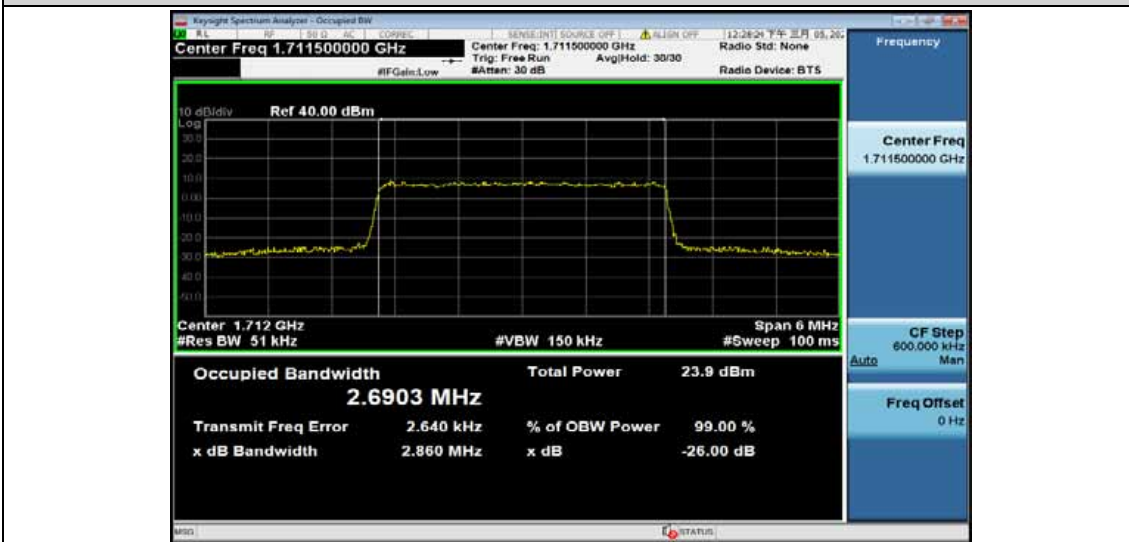

Band4-1.4MHz-16QAM-19957-6RB#0-1.0902

Band4-1.4MHz-16QAM-20175-6RB#0-1.0896

Band4-1.4MHz-16QAM-20393-6RB#0-1.0910

Band4-3MHz-QPSK-19965-15RB#0-2.6903

Band4-3MHz-QPSK-20175-15RB#0-2.6827

Band4-3MHz-QPSK-20385-15RB#0-2.6922