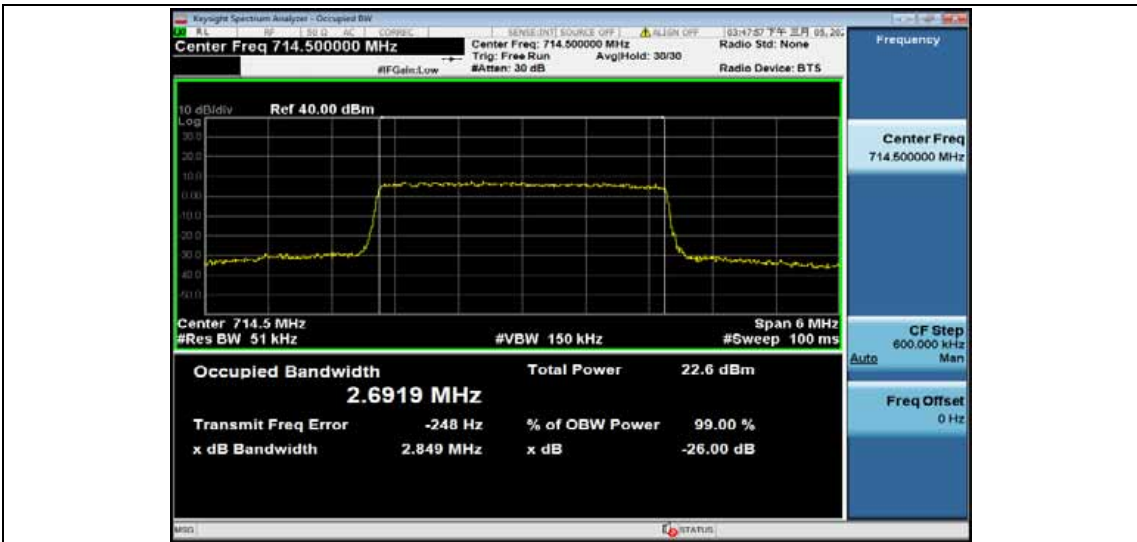

Band12-3MHz-16QAM-23165-15RB#0-2.6919