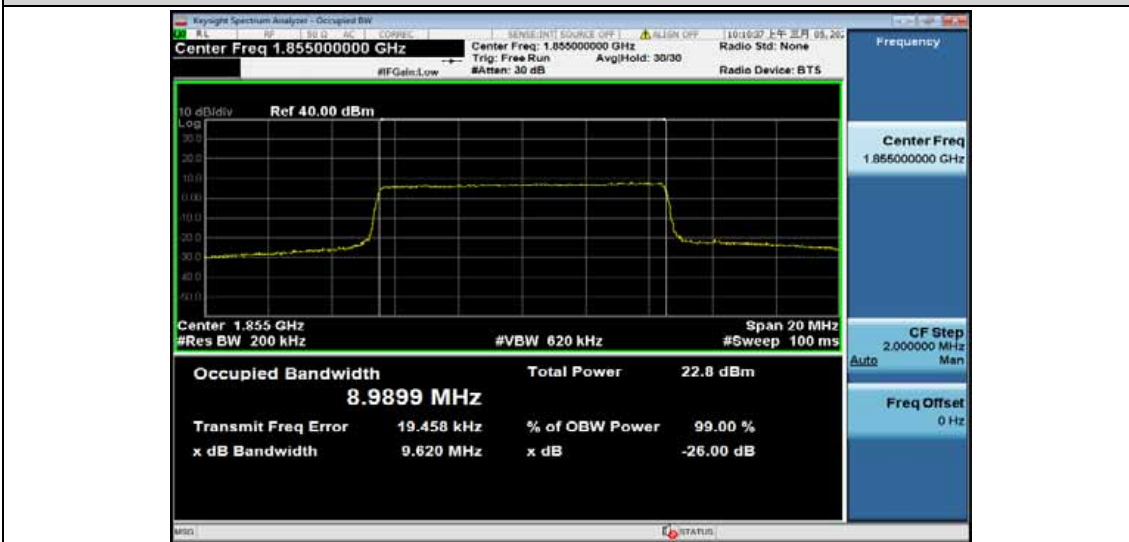

Band2-10MHz-16QAM-18650-50RB#0-8.9899