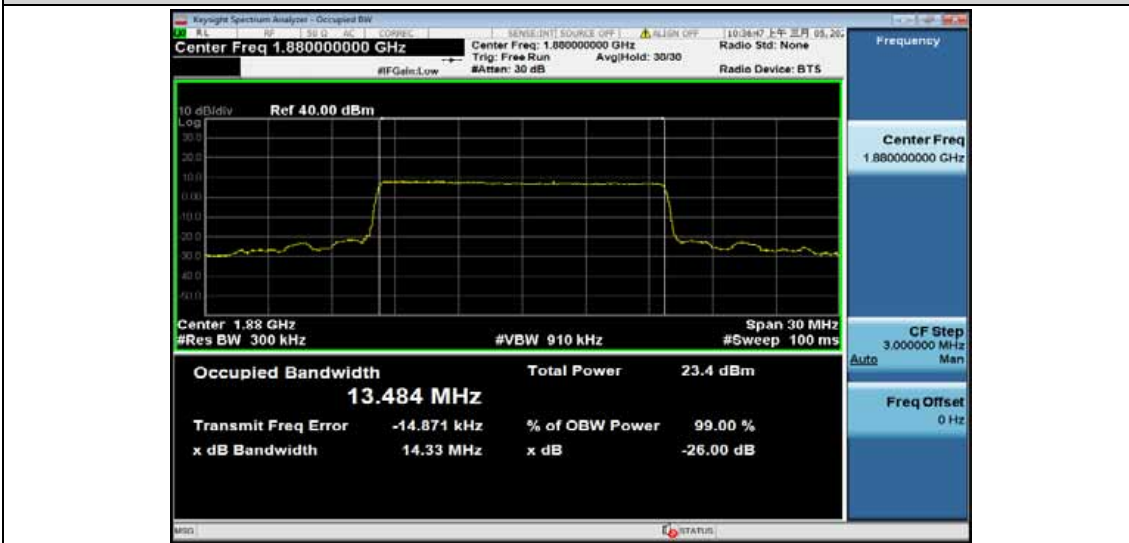

Band2-10MHz-16QAM-18650-50RB#0-8.9899

Band2-10MHz-16QAM-18900-50RB#0-8.9960

Band2-10MHz-16QAM-19150-50RB#0-8.9817

Band2-15MHz-QPSK-18675-75RB#0-13.490

Band2-15MHz-QPSK-18900-75RB#0-13.484

Band2-15MHz-QPSK-19125-75RB#0-13.492