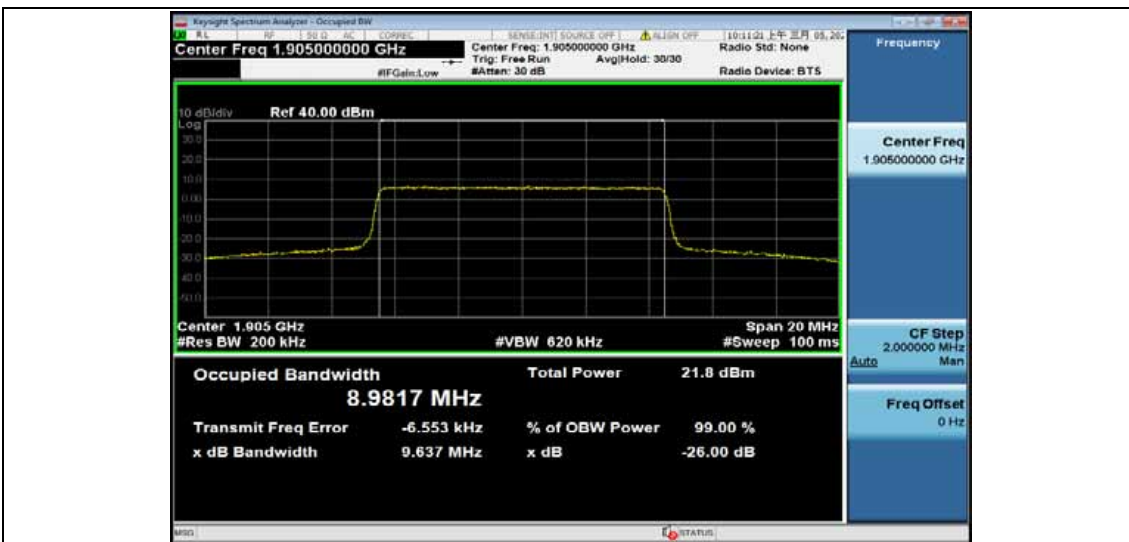

Band2-10MHz-16QAM-19150-50RB#0-8.9817