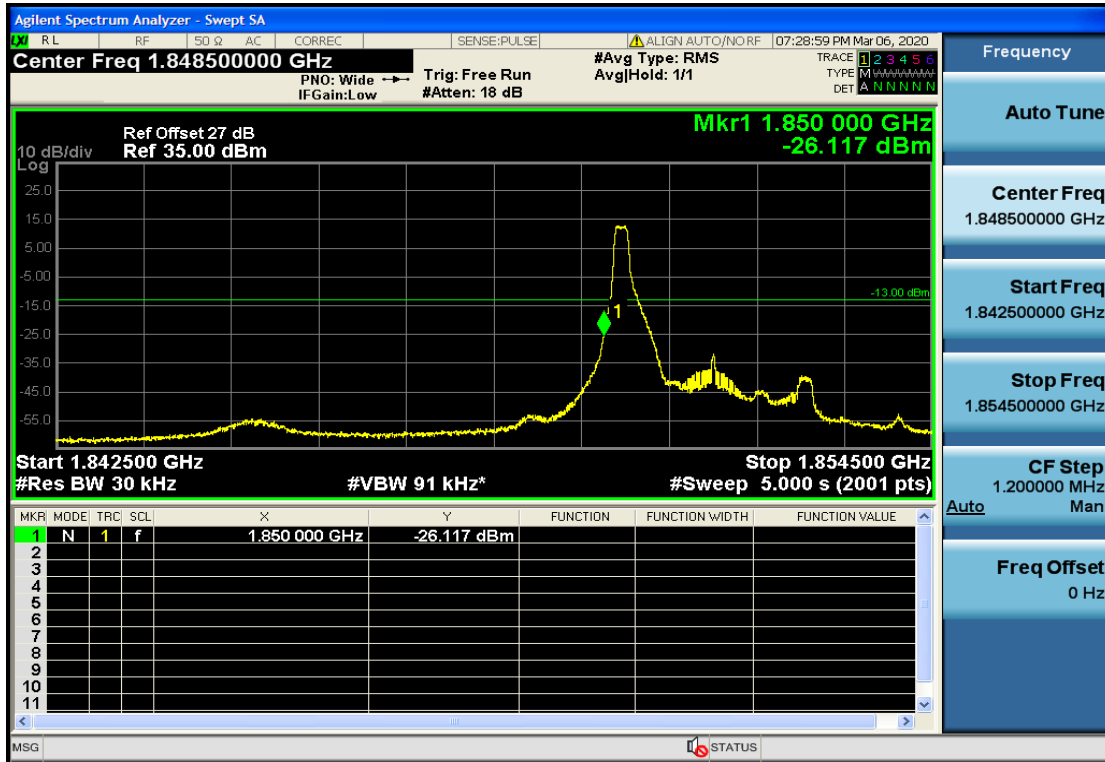

Band2-3-1851.5-16QAM-1#LOW@Pass