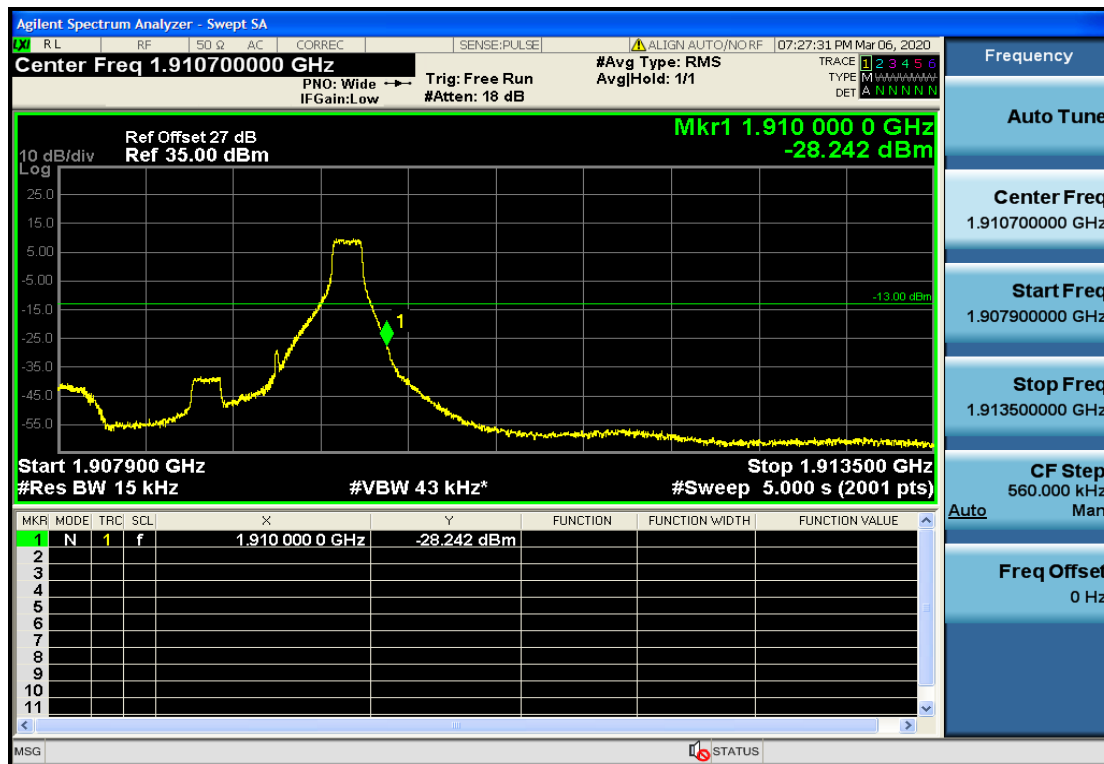

### Test Graphs

Band2-1.4-1850.7-16QAM-1#LOW@Pass

Band2-1.4-1850.7-16QAM-6#LOW@Pass

Band2-1.4-1850.7-QPSK-1#LOW@Pass

Band2-1.4-1850.7-QPSK-6#LOW@Pass

Band2-1.4-1909.3-16QAM-1#HIGH@Pass

Band2-1.4-1909.3-QPSK-1#HIGH@Pass