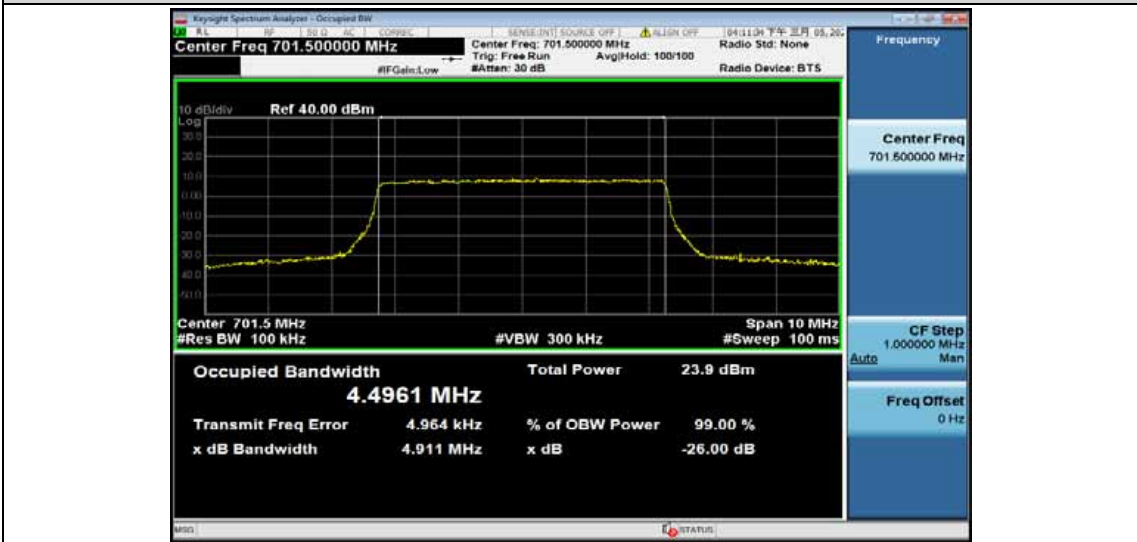

Band12-3MHz-16QAM-23025-15RB#0-2.6839

Band12-3MHz-16QAM-23095-15RB#0-2.6929

Band12-3MHz-16QAM-23165-15RB#0-2.6919

Band12-5MHz-QPSK-23035-25RB#0-4.4961

Band12-5MHz-QPSK-23095-25RB#0-4.5103

Band12-5MHz-QPSK-23155-25RB#0-4.4924