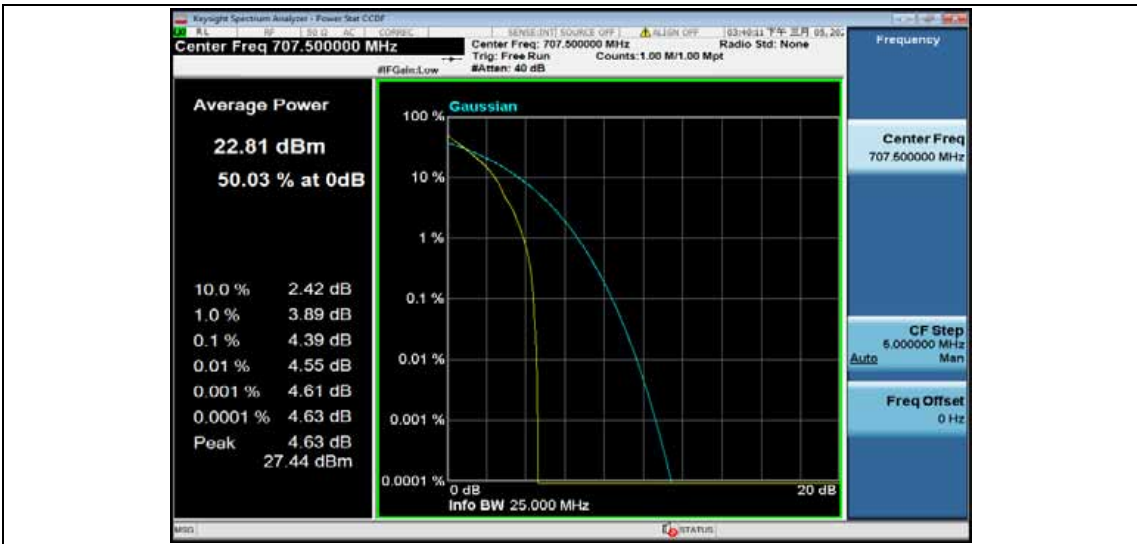

Band4-20MHz-16QAM-20300-100RB#0

Band12-1.4MHz-QPSK-23017-1RB#0

Band12-1.4MHz-QPSK-23017-6RB#0

Band12-1.4MHz-QPSK-23095-1RB#0

Band12-1.4MHz-QPSK-23095-6RB#0

Band12-1.4MHz-QPSK-23173-1RB#0

Band12-1.4MHz-QPSK-23173-6RB#0