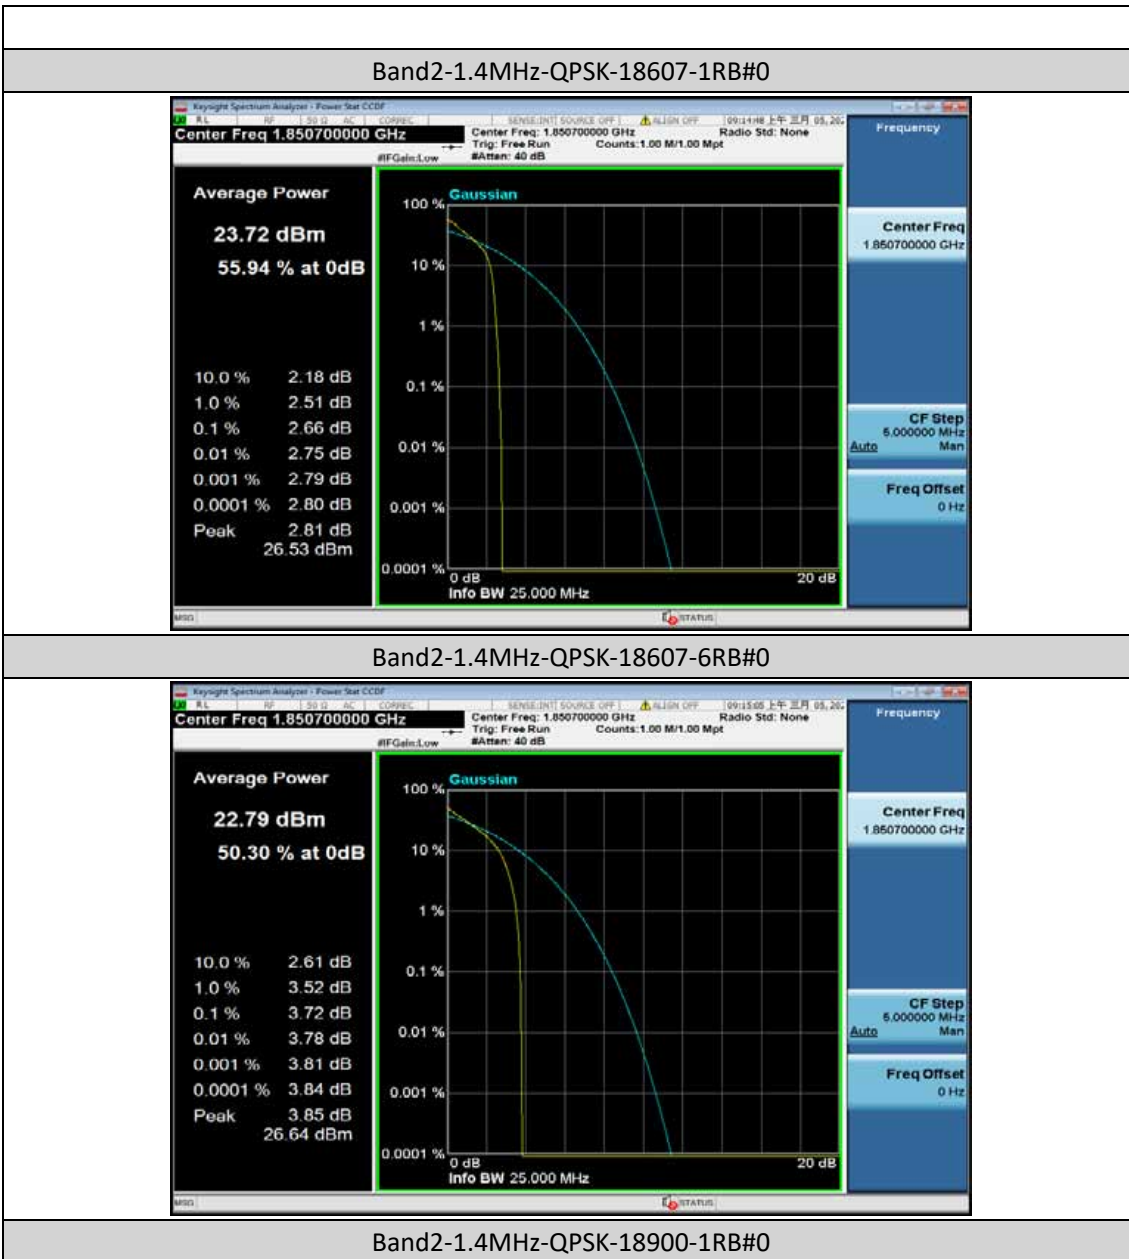

Test Graphs