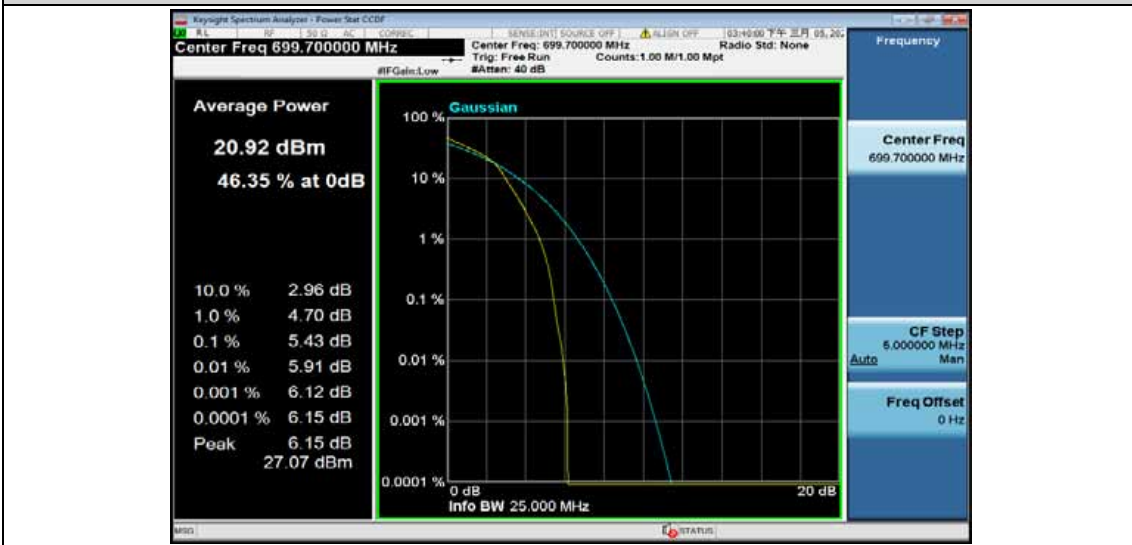

Band12-1.4MHz-16QAM-23017-6RB#0

Band12-1.4MHz-16QAM-23095-1RB#0