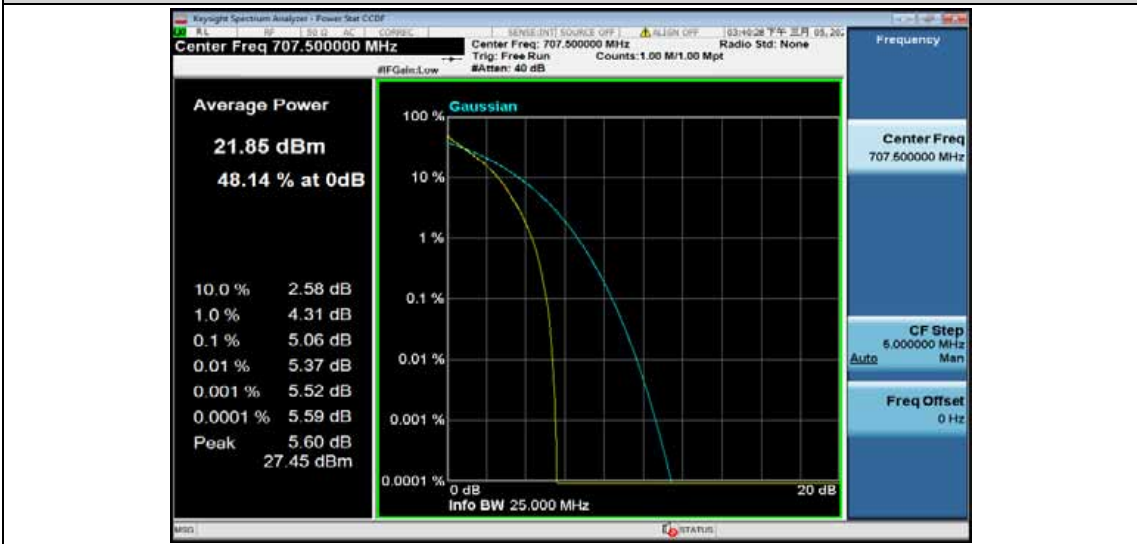

Band4-20MHz-16QAM-20300-100RB#0

Band12-1.4MHz-QPSK-23017-1RB#0

Band12-1.4MHz-QPSK-23017-6RB#0

Band12-1.4MHz-QPSK-23095-1RB#0

Band12-1.4MHz-QPSK-23095-6RB#0

Band12-1.4MHz-QPSK-23173-1RB#0

Band12-1.4MHz-QPSK-23173-6RB#0