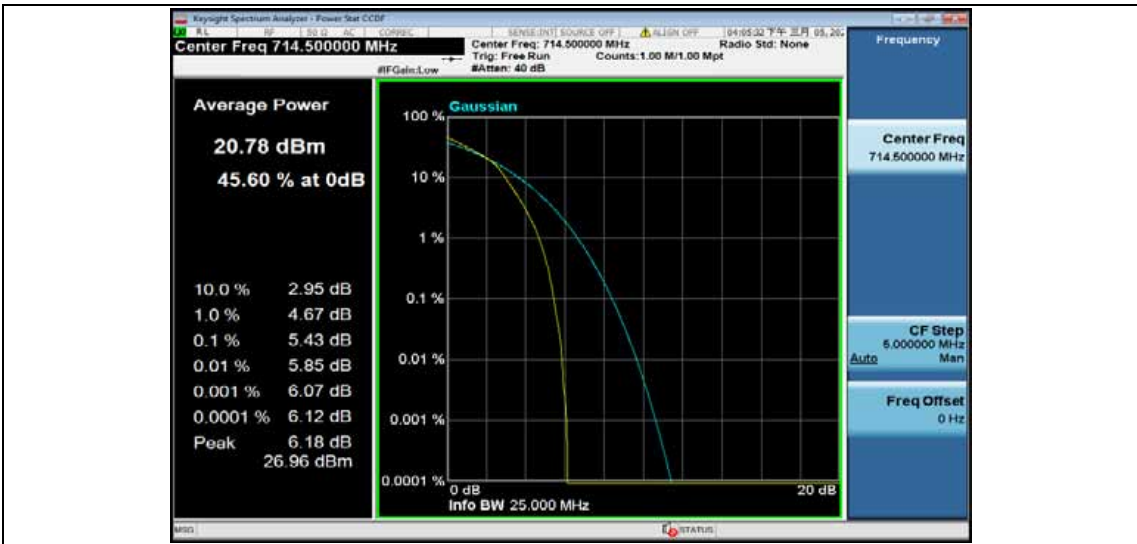

Band12-3MHz-16QAM-23095-1RB#0

Band12-3MHz-16QAM-23095-15RB#0

Band12-3MHz-16QAM-23165-1RB#0

Band12-3MHz-16QAM-23165-15RB#0

Band12-5MHz-QPSK-23035-1RB#0

Band12-5MHz-QPSK-23035-25RB#0

Band12-5MHz-QPSK-23095-1RB#0