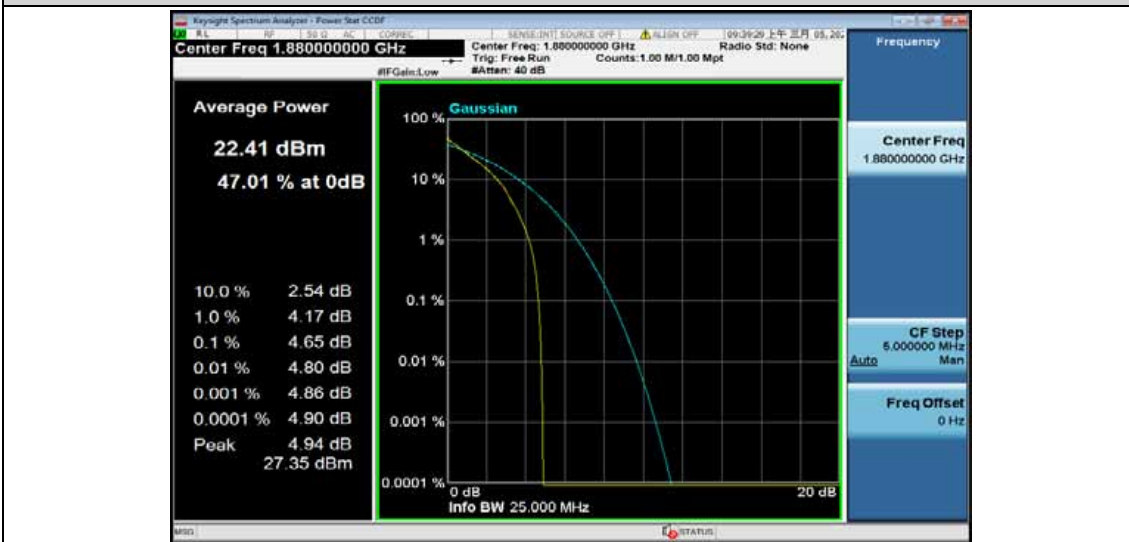

Band2-1.4MHz-16QAM-19193-1RB#0

Band2-1.4MHz-16QAM-19193-6RB#0

Band2-3MHz-QPSK-18615-1RB#0

Band2-3MHz-QPSK-18615-15RB#0

Band2-3MHz-QPSK-18900-1RB#0

Band2-3MHz-QPSK-18900-15RB#0

Band2-3MHz-QPSK-19185-1RB#0

Band2-3MHz-QPSK-19185-15RB#0