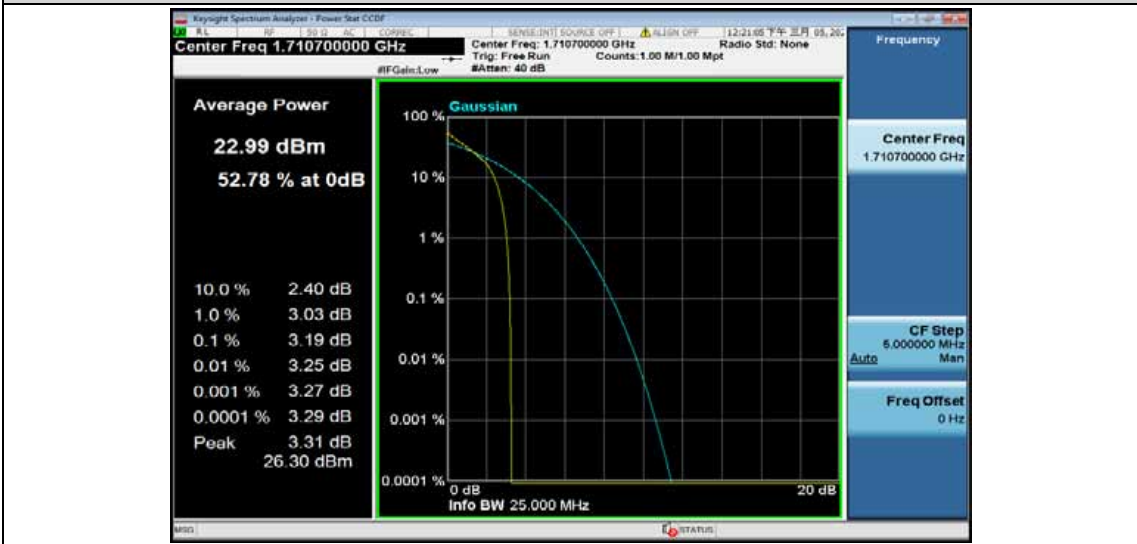

Band4-1.4MHz-QPSK-19957-1RB#0

Band4-1.4MHz-QPSK-19957-6RB#0