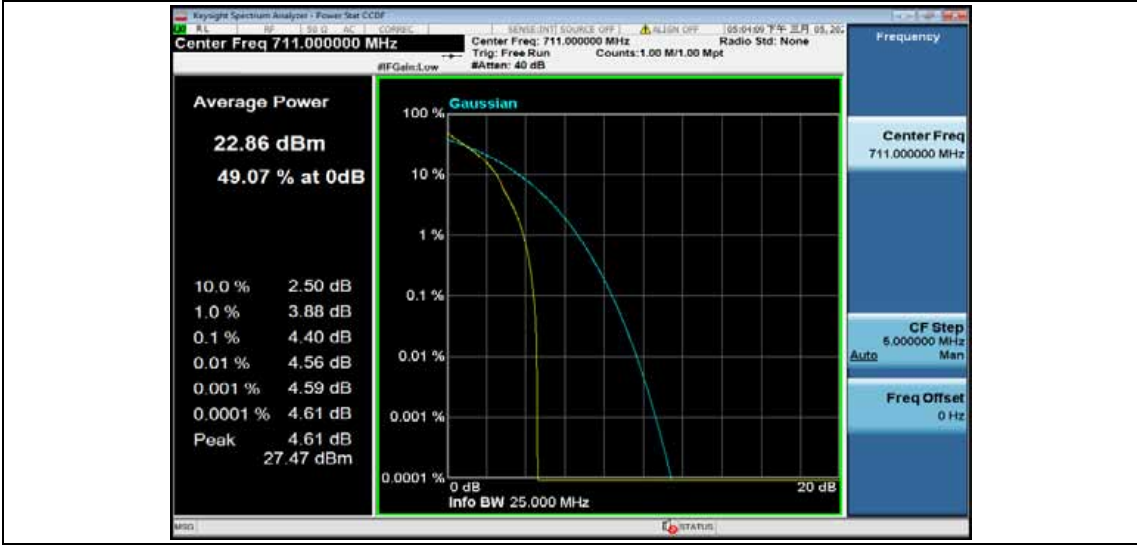

Band12-10MHz-QPSK-23130-50RB#0