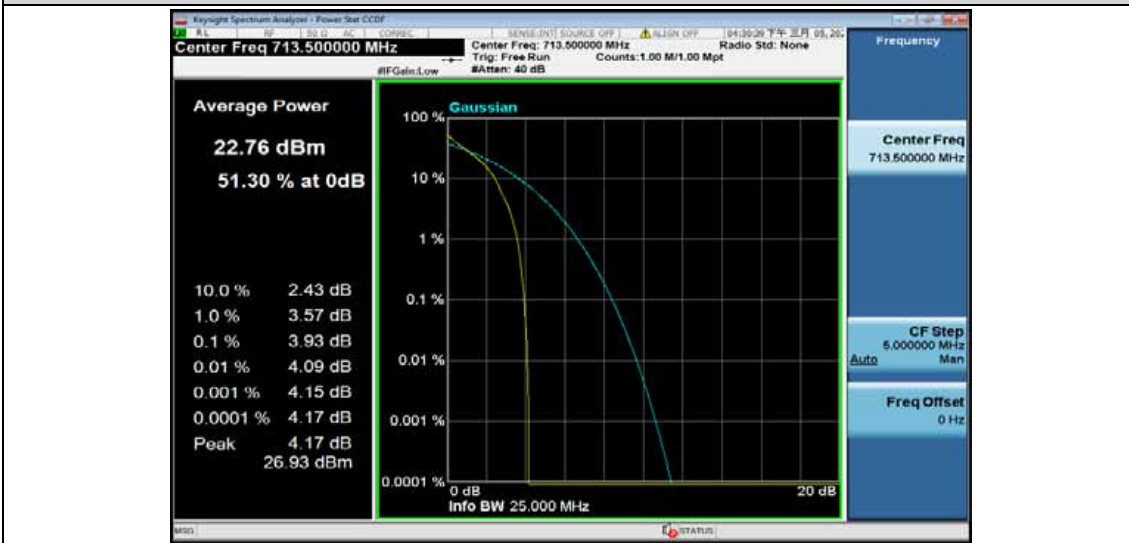

Band12-5MHz-QPSK-23155-1RB#0

Band12-5MHz-QPSK-23155-25RB#0