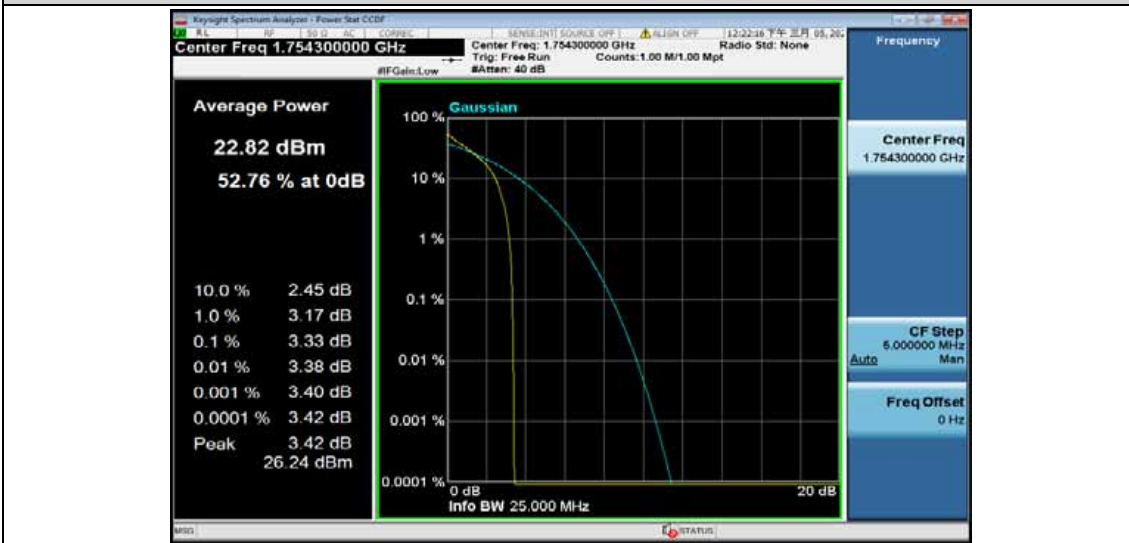

Band2-20MHz-16QAM-19100-1RB#0

Band2-20MHz-16QAM-19100-100RB#0

Band4-1.4MHz-QPSK-19957-1RB#0

Band4-1.4MHz-QPSK-19957-6RB#0

Band4-1.4MHz-QPSK-20175-1RB#0

Band4-1.4MHz-QPSK-20175-6RB#0

Band4-1.4MHz-QPSK-20393-1RB#0