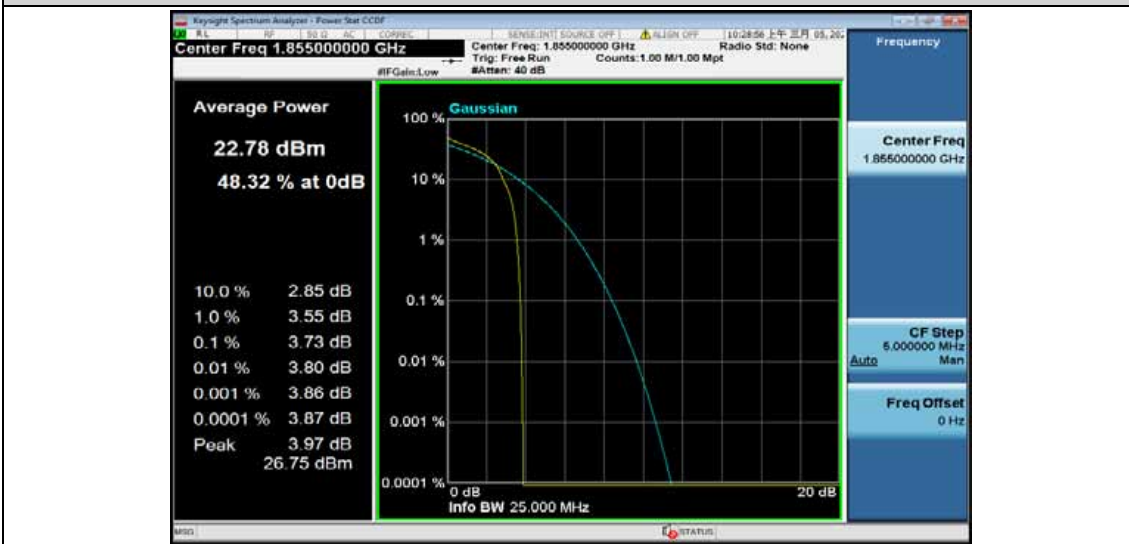

Band2-10MHz-16QAM-18650-1RB#0

Band2-10MHz-16QAM-18650-50RB#0