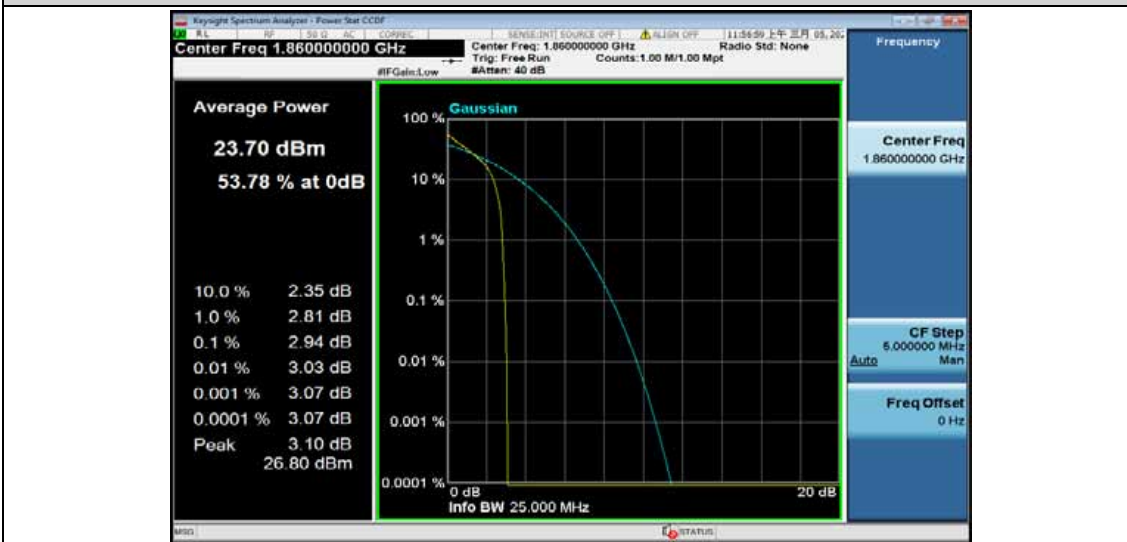

Band2-15MHz-16QAM-18900-1RB#0

Band2-15MHz-16QAM-18900-75RB#0

Band2-15MHz-16QAM-19125-1RB#0

Band2-15MHz-16QAM-19125-75RB#0

Band2-20MHz-QPSK-18700-1RB#0

Band2-20MHz-QPSK-18700-100RB#0

Band2-20MHz-QPSK-18900-1RB#0