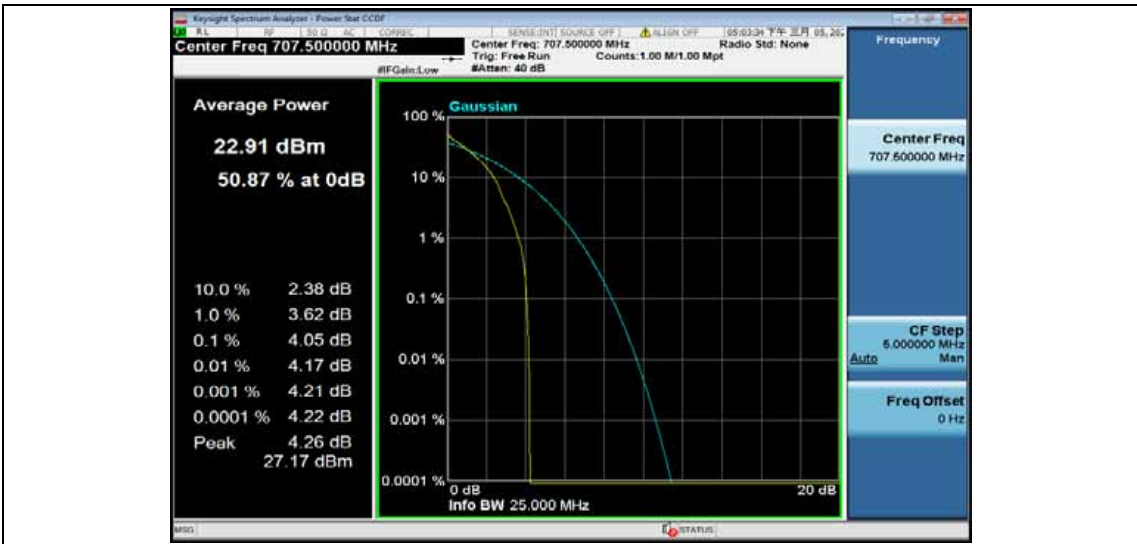

Band12-10MHz-QPSK-23095-1RB#0

Band12-10MHz-QPSK-23095-50RB#0