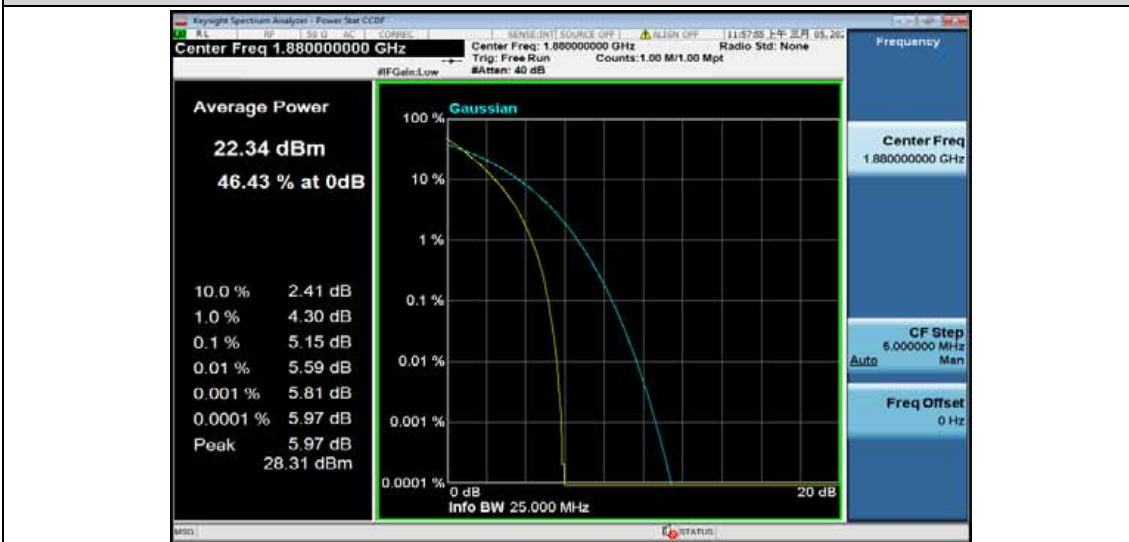

Band2-20MHz-QPSK-18900-100RB#0

Band2-20MHz-QPSK-19100-1RB#0