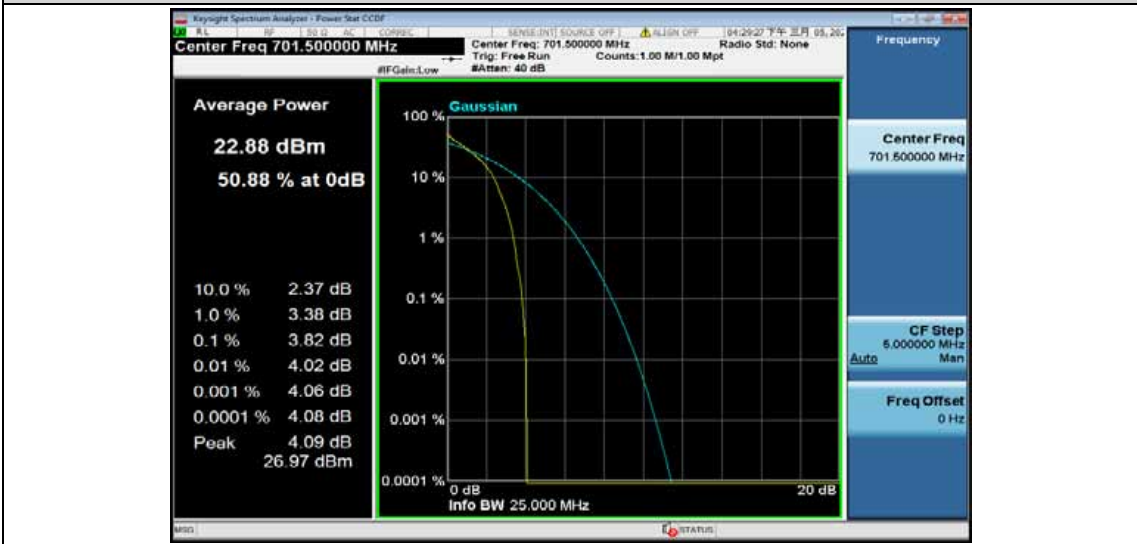

Band12-3MHz-16QAM-23095-1RB#0

Band12-3MHz-16QAM-23095-15RB#0

Band12-3MHz-16QAM-23165-1RB#0

Band12-3MHz-16QAM-23165-15RB#0

Band12-5MHz-QPSK-23035-1RB#0

Band12-5MHz-QPSK-23035-25RB#0

Band12-5MHz-QPSK-23095-1RB#0