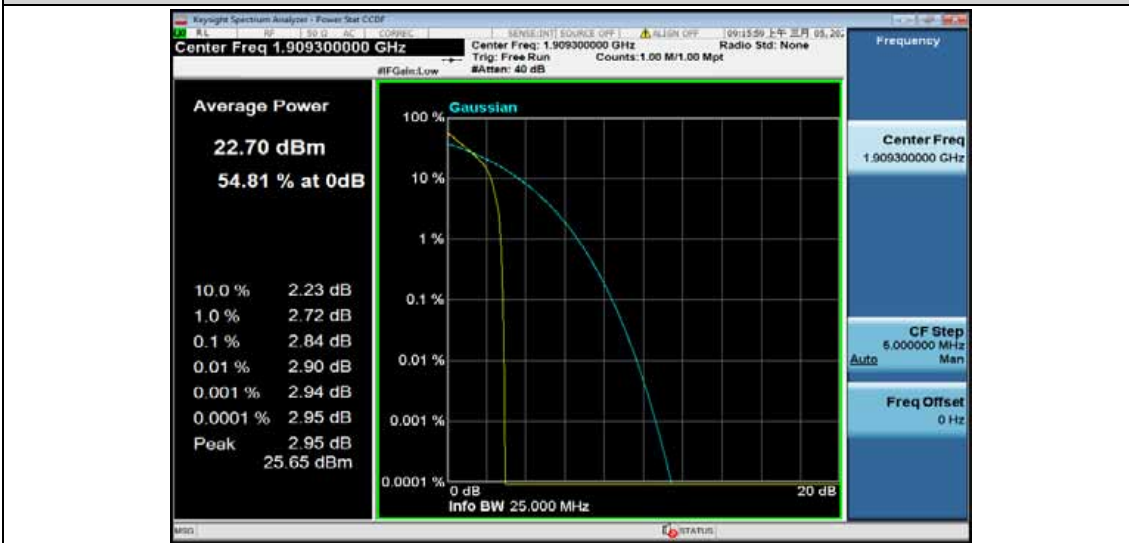

Test Graphs

Band2-1.4MHz-QPSK-18900-6RB#0

Band2-1.4MHz-QPSK-19193-1RB#0

Band2-1.4MHz-QPSK-19193-6RB#0

Band2-1.4MHz-16QAM-18607-1RB#0

Band2-1.4MHz-16QAM-18607-6RB#0

Band2-1.4MHz-16QAM-18900-1RB#0

Band2-1.4MHz-16QAM-18900-6RB#0