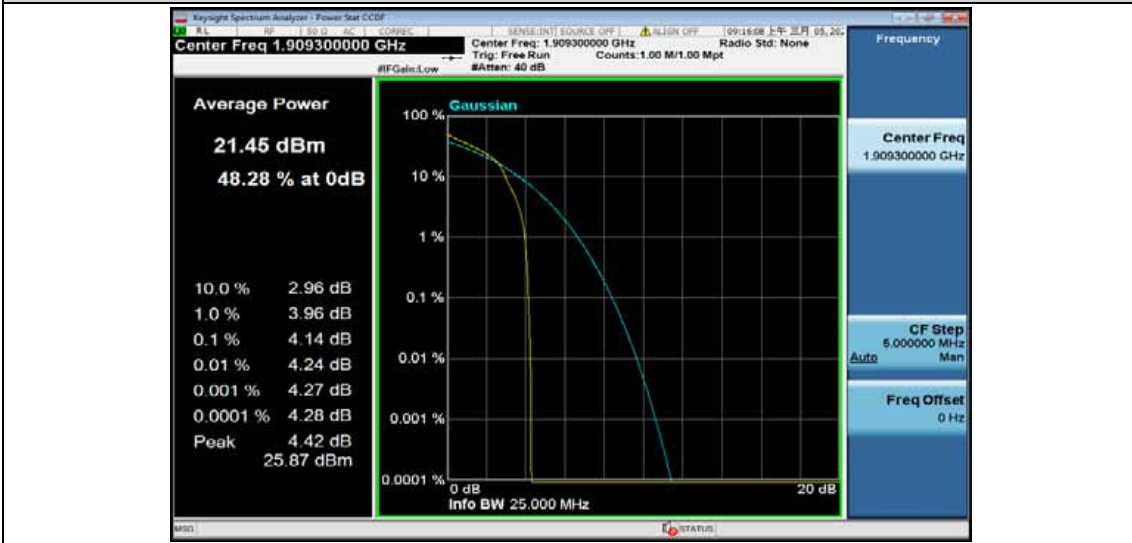

Band2-1.4MHz-16QAM-19193-1RB#0

Band2-1.4MHz-16QAM-19193-6RB#0