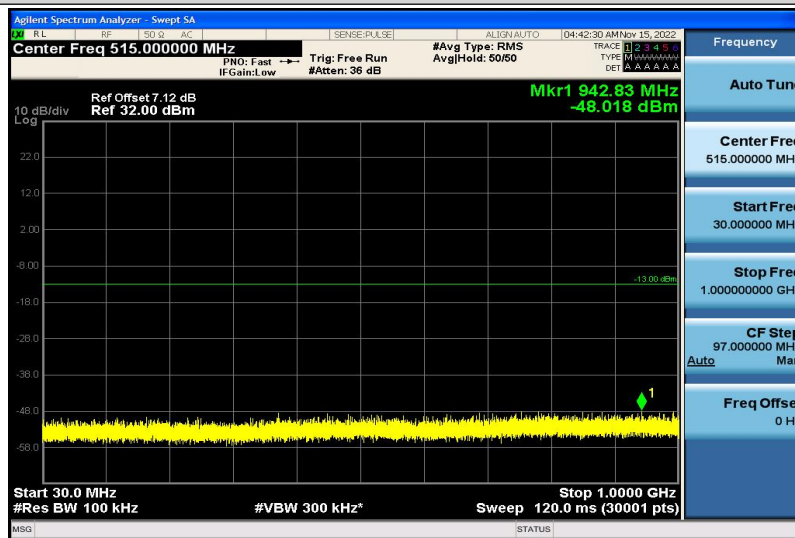

Band66-20MHz-QPSK-132572-1RB#0-1000~26000MHz

Band66-20MHz-16QAM-132072-1RB#0-30~1000MHz

Band66-20MHz-16QAM-132072-1RB#0-1000~26000MHz

Band66-20MHz-16QAM-132322-1RB#0-30~1000MHz

Band66-20MHz-16QAM-132322-1RB#0-1000~26000MHz