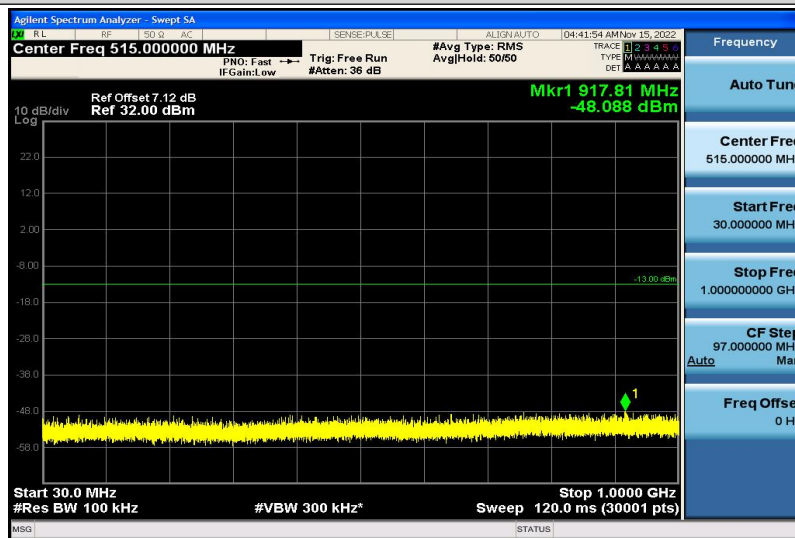

Band66-20MHz-QPSK-132072-1RB#0-30~1000MHz

Band66-20MHz-QPSK-132072-1RB#0-1000~26000MHz

Band66-20MHz-QPSK-132322-1RB#0-30~1000MHz

Band66-20MHz-QPSK-132322-1RB#0-1000~26000MHz

Band66-20MHz-QPSK-132572-1RB#0-30~1000MHz