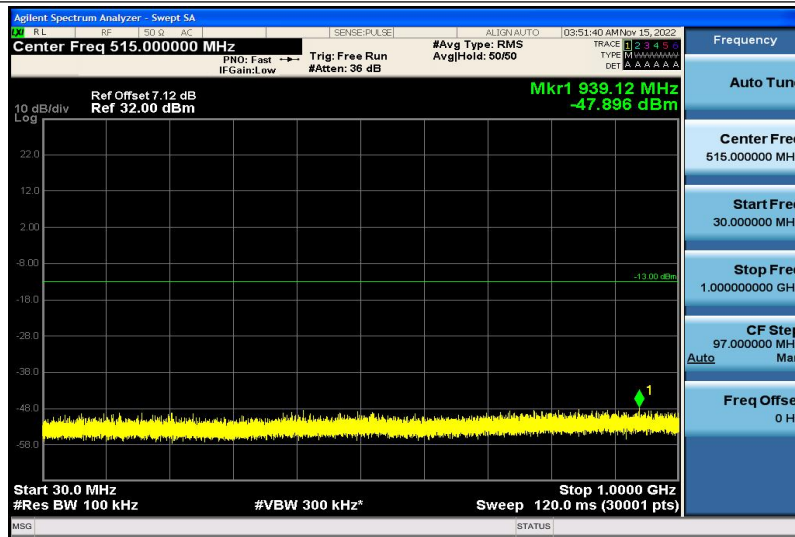

Band66-10MHz-16QAM-132022-1RB#0-30~1000MHz