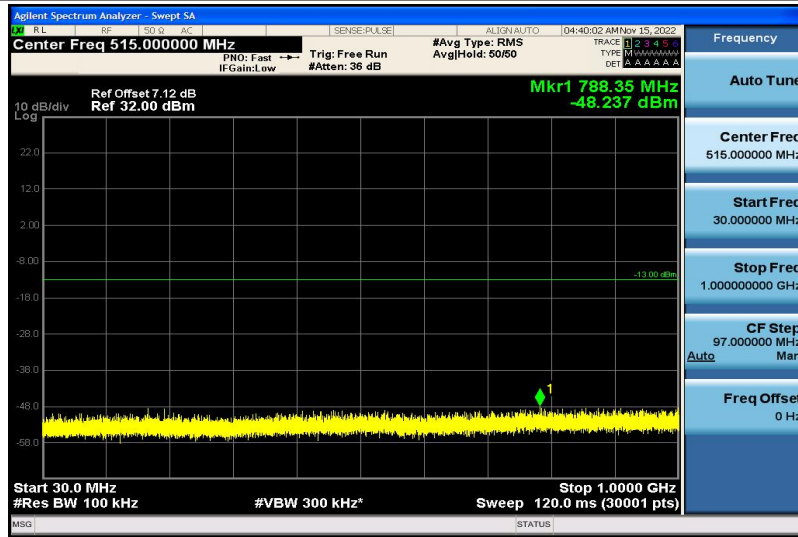

Band66-20MHz-16QAM-132072-1RB#0-30~1000MHz