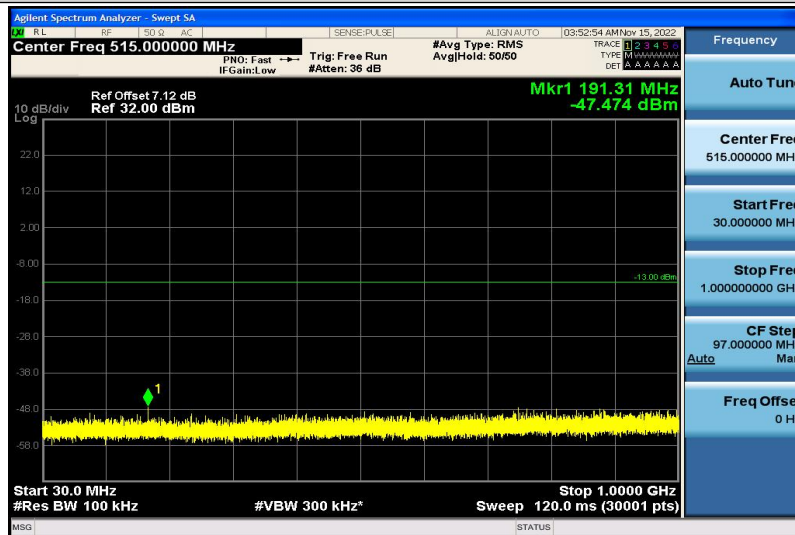

Band66-10MHz-QPSK-132622-1RB#0-30~1000MHz

Band66-10MHz-QPSK-132622-1RB#0-1000~26000MHz

Band66-10MHz-16QAM-132022-1RB#0-30~1000MHz

Band66-10MHz-16QAM-132022-1RB#0-1000~26000MHz

Band66-10MHz-16QAM-132322-1RB#0-30~1000MHz