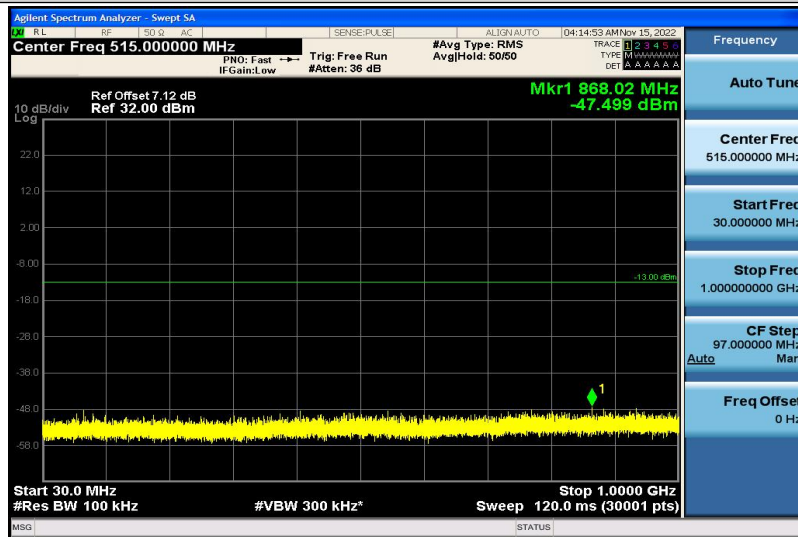

Band66-10MHz-16QAM-132322-1RB#0-1000~26000MHz

Band66-10MHz-16QAM-132622-1RB#0-30~1000MHz

Band66-10MHz-16QAM-132622-1RB#0-1000~26000MHz

Band66-15MHz-QPSK-132047-1RB#0-30~1000MHz

Band66-15MHz-QPSK-132047-1RB#0-1000~26000MHz