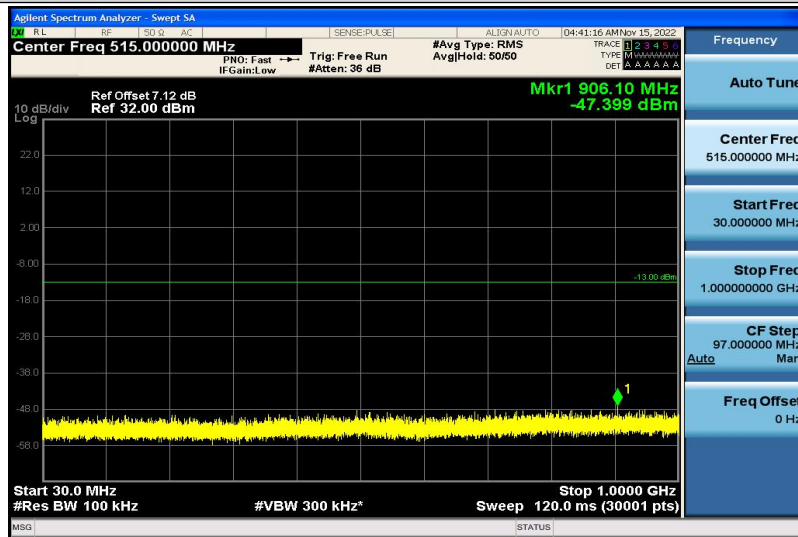

Band66-20MHz-16QAM-132322-1RB#0-30~1000MHz