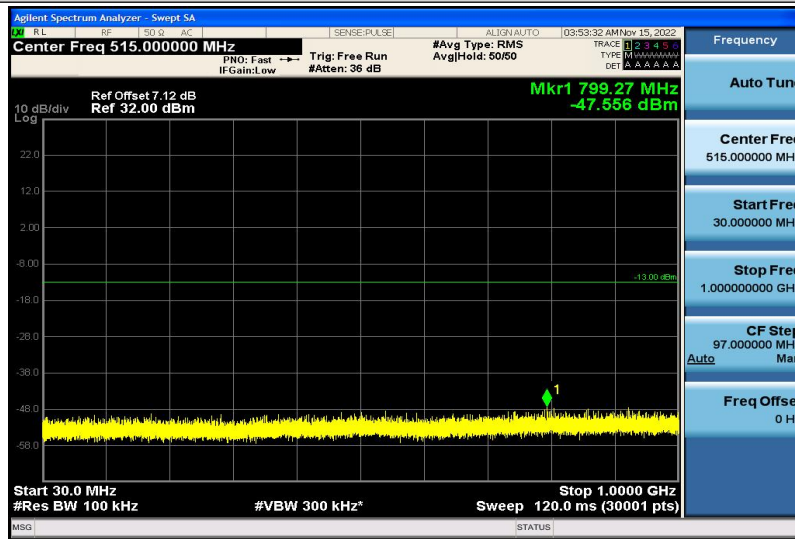

Band66-5MHz-16QAM-132647-1RB#0-1000~26000MHz

Band66-10MHz-QPSK-132022-1RB#0-30~1000MHz

Band66-10MHz-QPSK-132022-1RB#0-1000~26000MHz

Band66-10MHz-QPSK-132322-1RB#0-30~1000MHz

Band66-10MHz-QPSK-132322-1RB#0-1000~26000MHz