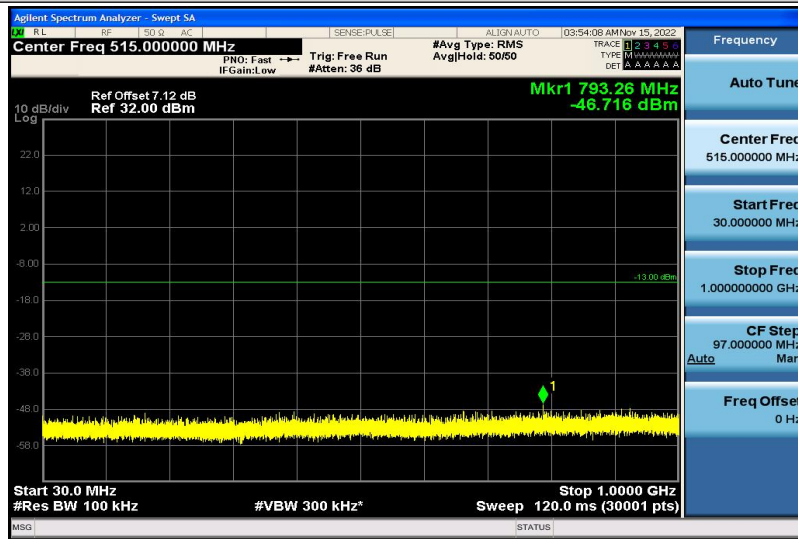

Band66-10MHz-16QAM-132622-1RB#0-30~1000MHz