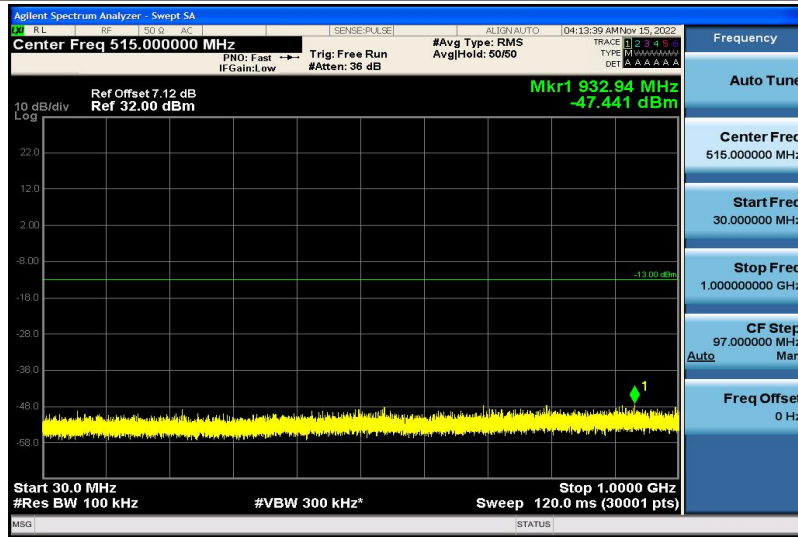

Band66-15MHz-QPSK-132047-1RB#0-30~1000MHz