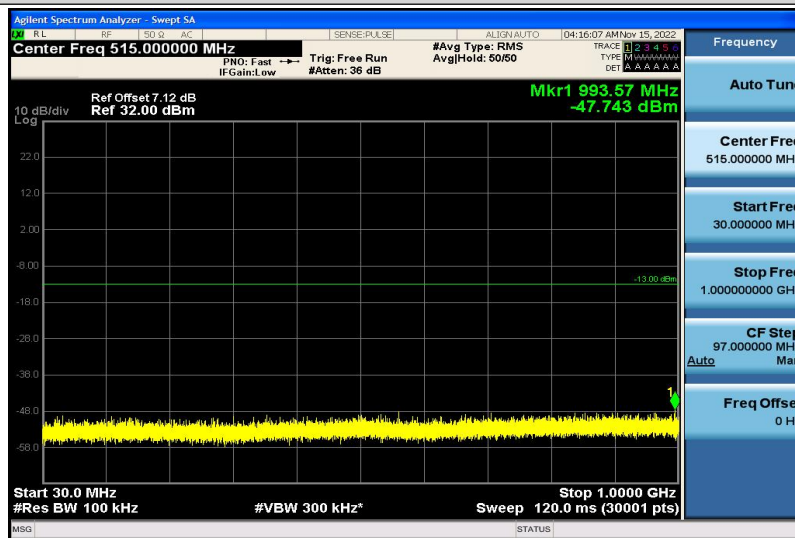

Band66-15MHz-QPSK-132597-1RB#0-30~1000MHz