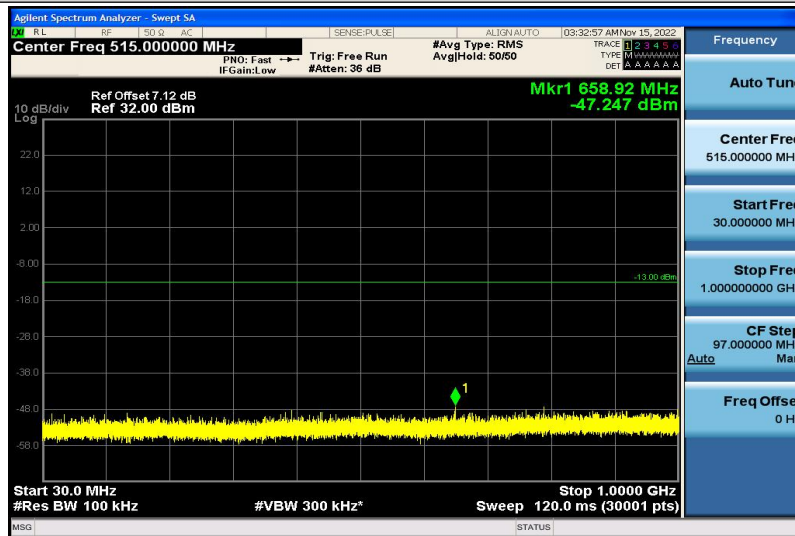

Band66-5MHz-QPSK-132322-1RB#0-1000~26000MHz

Band66-5MHz-QPSK-132647-1RB#0-30~1000MHz