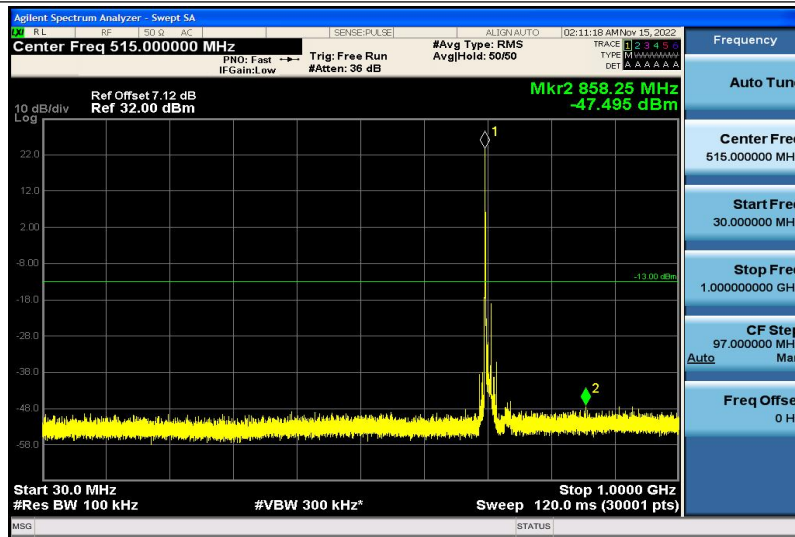

Band17-10MHz-QPSK-23790-1RB#0-30~1000MHz

Band17-10MHz-QPSK-23790-1RB#0-1000~26000MHz

Band17-10MHz-QPSK-23800-1RB#0-30~1000MHz

Band17-10MHz-QPSK-23800-1RB#0-1000~26000MHz

Band17-10MHz-16QAM-23780-1RB#0-30~1000MHz