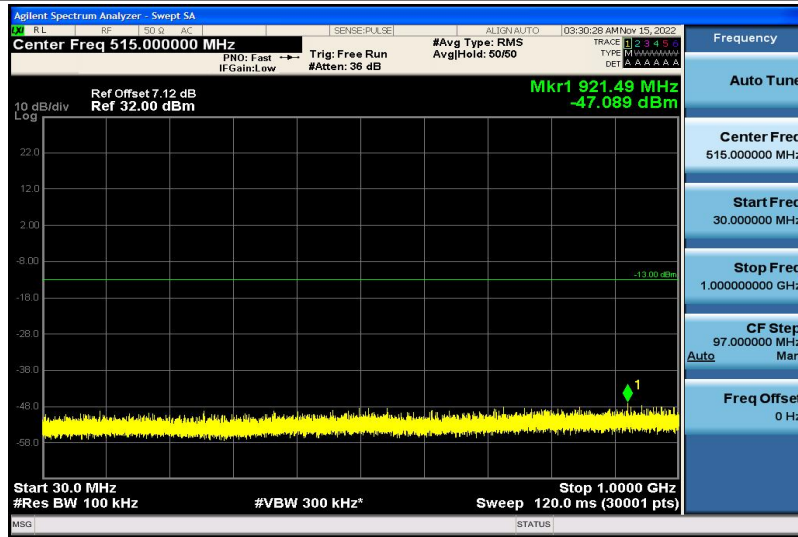

Band66-3MHz-16QAM-132322-1RB#0-30~1000MHz

Band66-3MHz-16QAM-132322-1RB#0-1000~26000MHz

Band66-3MHz-16QAM-132657-1RB#0-30~1000MHz

Band66-3MHz-16QAM-132657-1RB#0-1000~26000MHz

Band66-5MHz-QPSK-131997-1RB#0-30~1000MHz