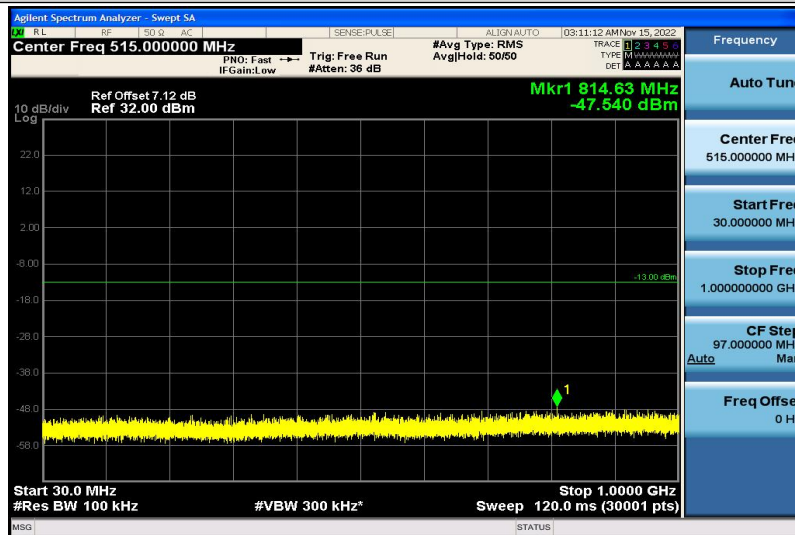

Band66-1.4MHz-16QAM-132665-1RB#0-30~1000MHz

Band66-1.4MHz-16QAM-132665-1RB#0-1000~26000MHz

Band66-3MHz-QPSK-131987-1RB#0-30~1000MHz

Band66-3MHz-QPSK-131987-1RB#0-1000~26000MHz

Band66-3MHz-QPSK-132322-1RB#0-30~1000MHz