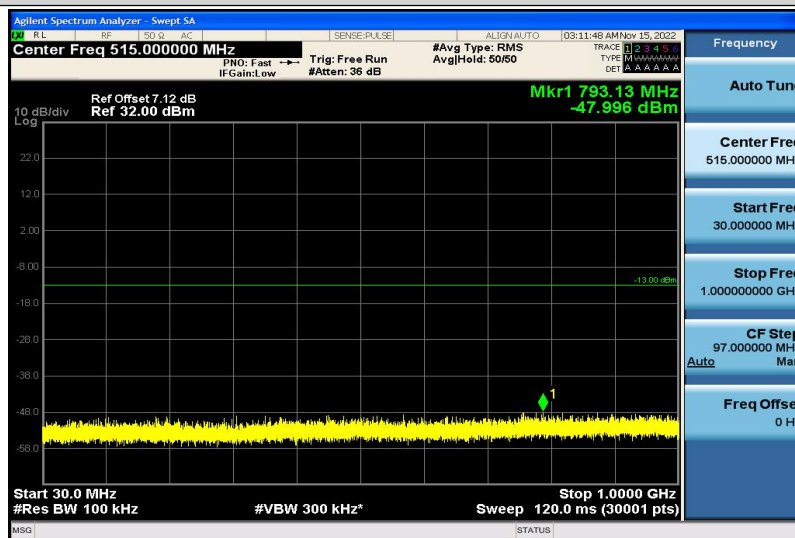

Band66-3MHz-QPSK-132322-1RB#0-1000~26000MHz

Band66-3MHz-QPSK-132657-1RB#0-30~1000MHz

Band66-3MHz-QPSK-132657-1RB#0-1000~26000MHz

Band66-3MHz-16QAM-131987-1RB#0-30~1000MHz

Band66-3MHz-16QAM-131987-1RB#0-1000~26000MHz