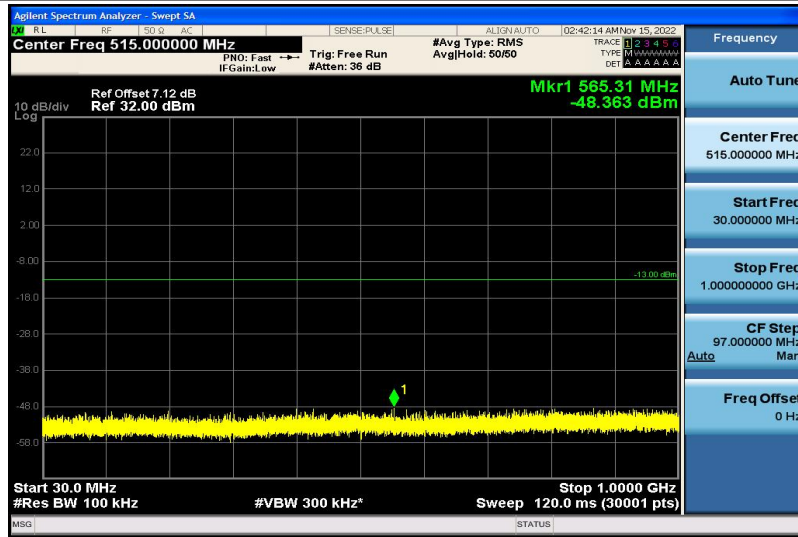

Band66-1.4MHz-QPSK-132665-1RB#0-1000~26000MHz

Band66-1.4MHz-16QAM-131979-1RB#0-30~1000MHz