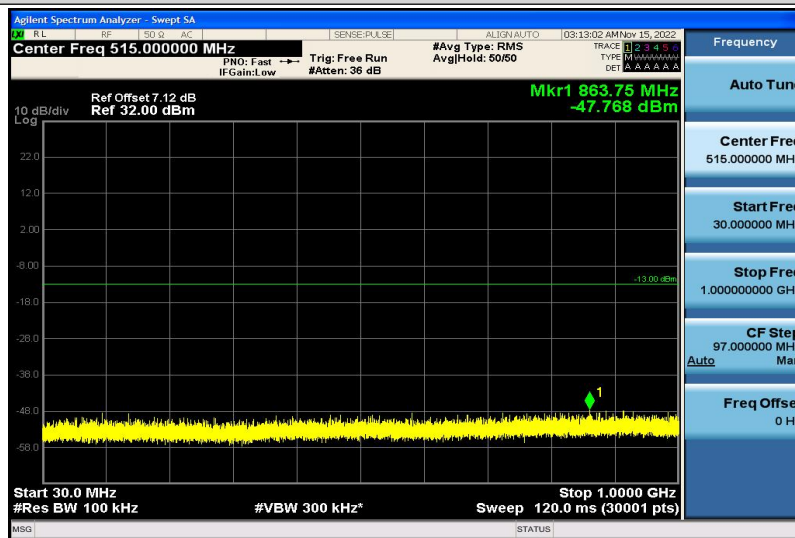

Band66-3MHz-16QAM-132322-1RB#0-1000~26000MHz

Band66-3MHz-16QAM-132657-1RB#0-30~1000MHz