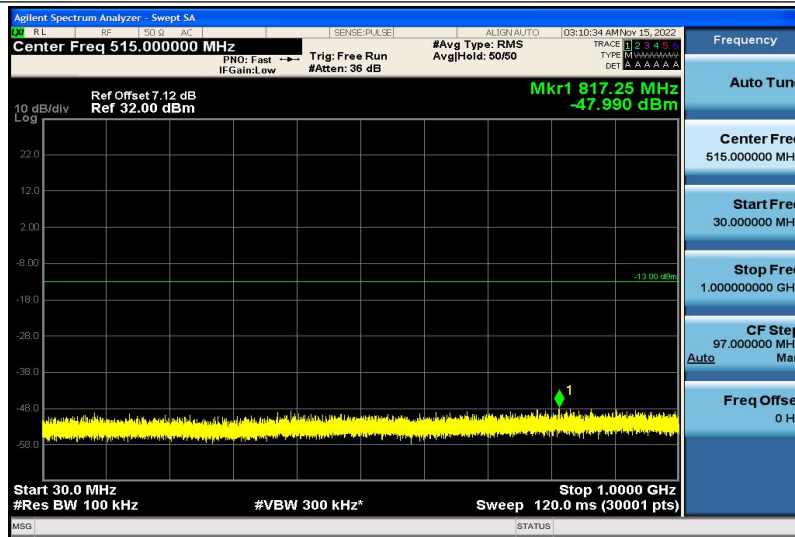

Band66-3MHz-QPSK-132657-1RB#0-1000~26000MHz

Band66-3MHz-16QAM-131987-1RB#0-30~1000MHz