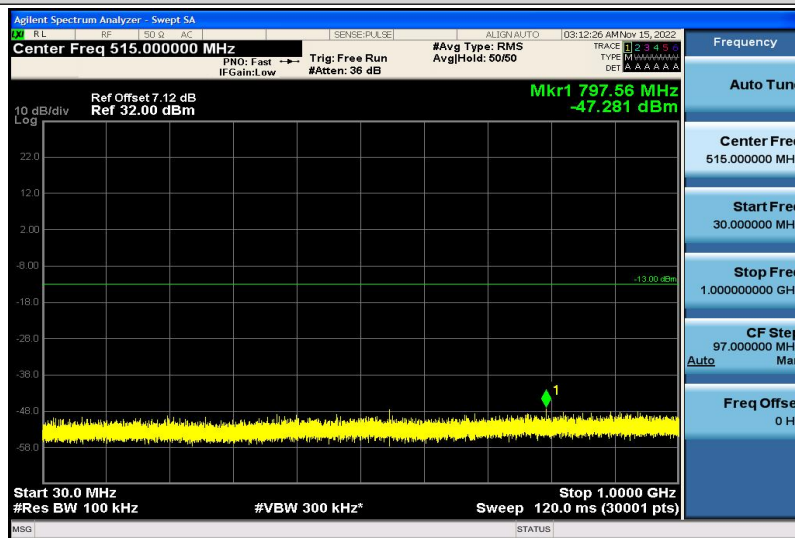

Band66-3MHz-QPSK-132322-1RB#0-1000~26000MHz

Band66-3MHz-QPSK-132657-1RB#0-30~1000MHz