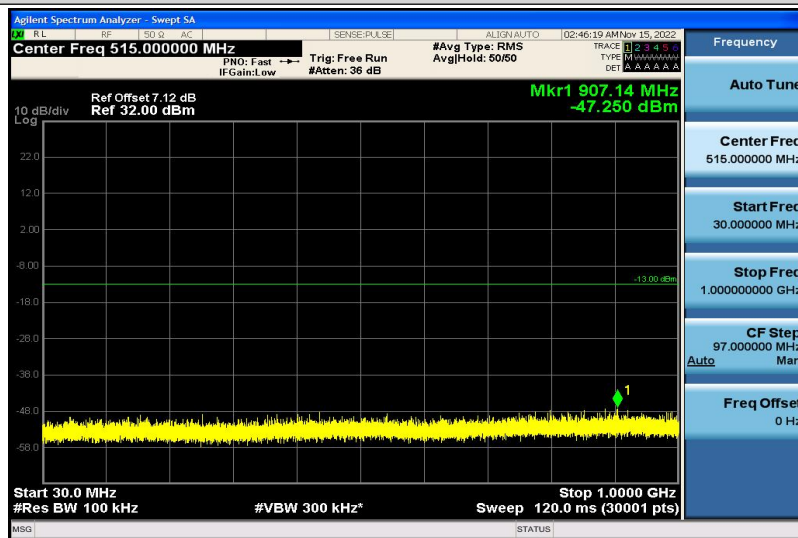

Band66-1.4MHz-QPSK-131979-1RB#0-30~1000MHz

Band66-1.4MHz-QPSK-131979-1RB#0-1000~26000MHz

Band66-1.4MHz-QPSK-132322-1RB#0-30~1000MHz

Band66-1.4MHz-QPSK-132322-1RB#0-1000~26000MHz

Band66-1.4MHz-QPSK-132665-1RB#0-30~1000MHz