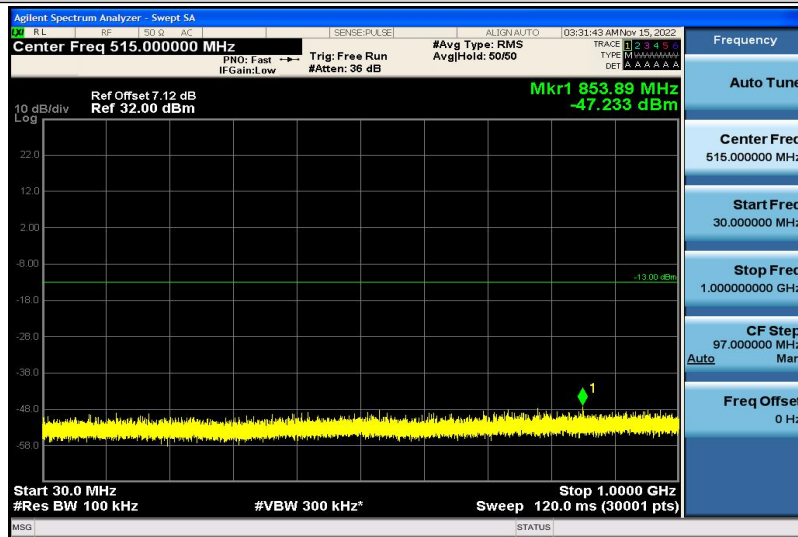

Band66-5MHz-QPSK-131997-1RB#0-1000~26000MHz

Band66-5MHz-QPSK-132322-1RB#0-30~1000MHz