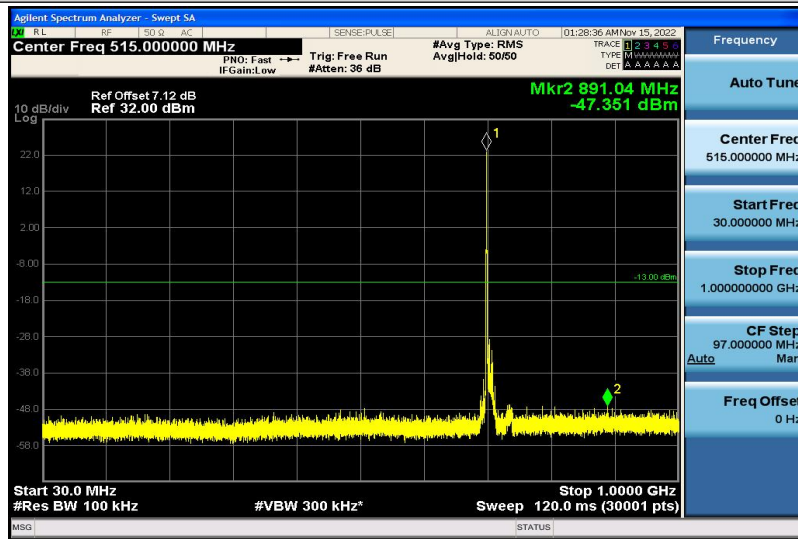

Band12-10MHz-QPSK-23095-1RB#0-1000~26000MHz

Band12-10MHz-QPSK-23130-1RB#0-30~1000MHz