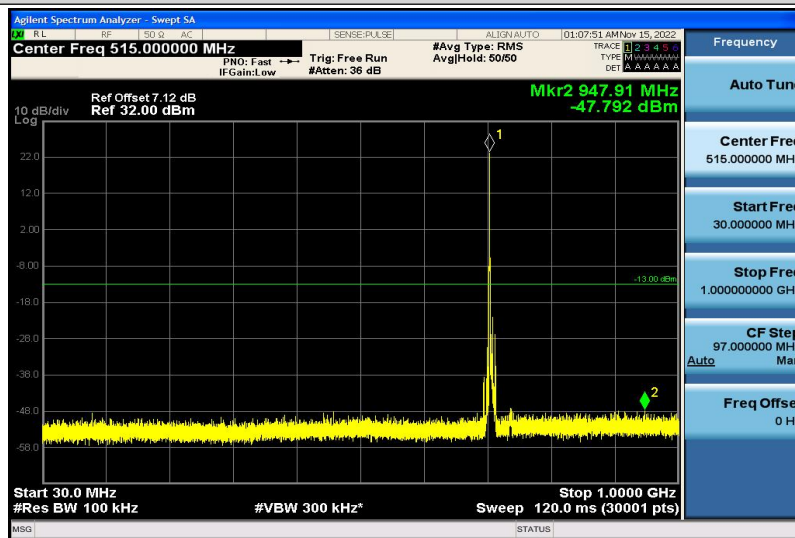

Band12-5MHz-QPSK-23095-1RB#0-1000~26000MHz

Band12-5MHz-QPSK-23155-1RB#0-30~1000MHz