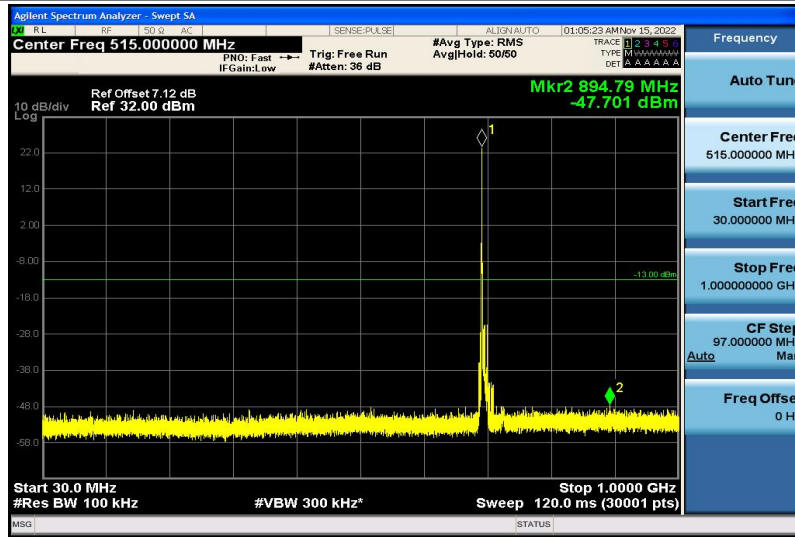

Band12-3MHz-16QAM-23165-1RB#0-1000~26000MHz

Band12-5MHz-QPSK-23035-1RB#0-30~1000MHz