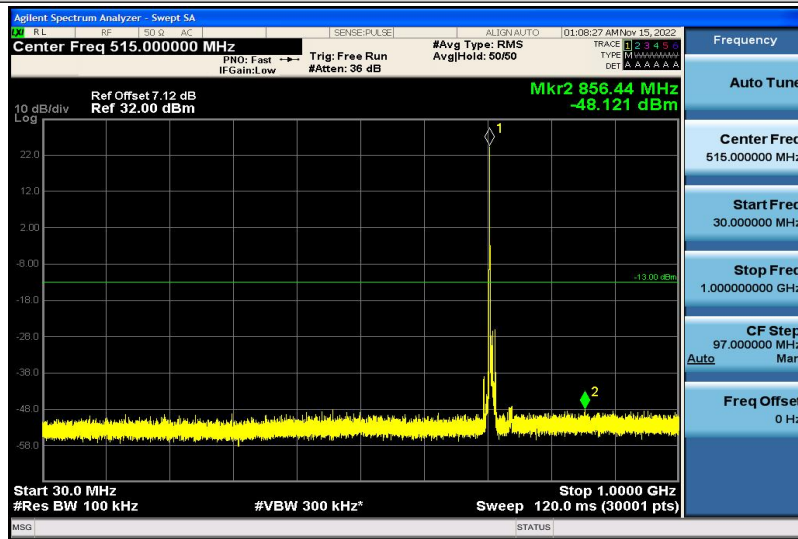

Band12-5MHz-16QAM-23095-1RB#0-1000~26000MHz

Band12-5MHz-16QAM-23155-1RB#0-30~1000MHz