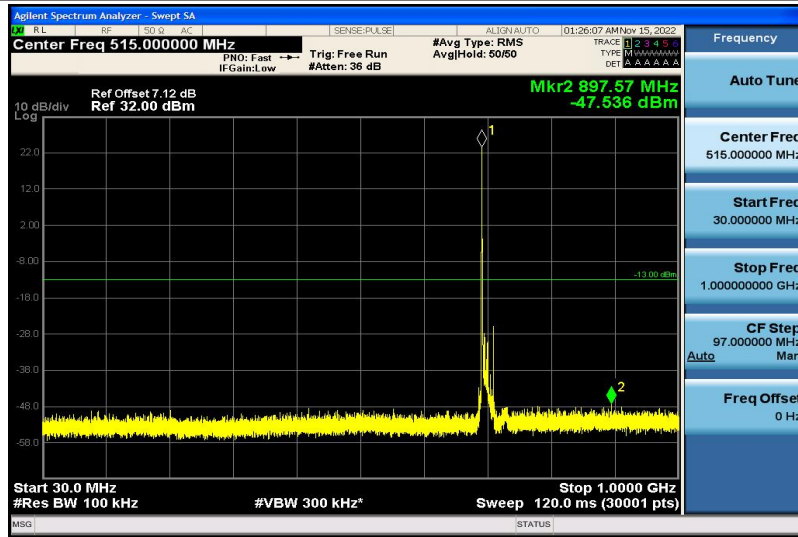

Band12-5MHz-16QAM-23095-1RB#0-30~1000MHz

Band12-5MHz-16QAM-23095-1RB#0-1000~26000MHz

Band12-5MHz-16QAM-23155-1RB#0-30~1000MHz

Band12-5MHz-16QAM-23155-1RB#0-1000~26000MHz

Band12-10MHz-QPSK-23060-1RB#0-30~1000MHz