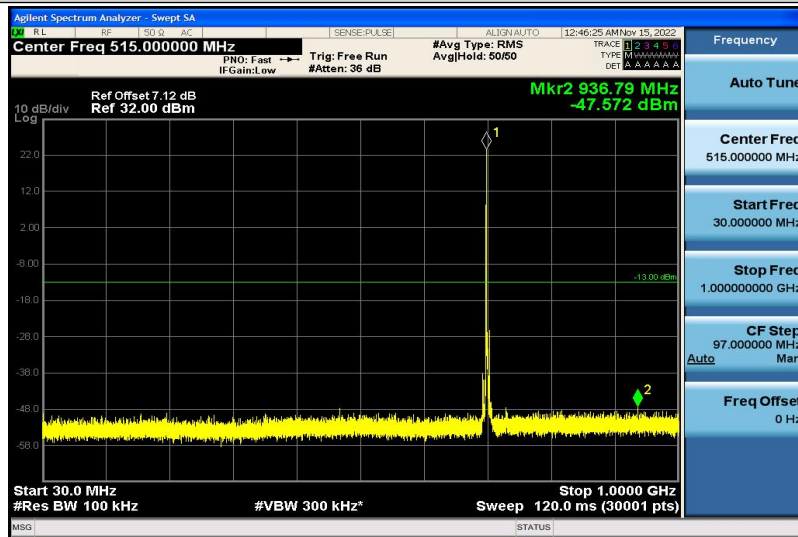

Band12-3MHz-16QAM-23025-1RB#0-1000~26000MHz

Band12-3MHz-16QAM-23095-1RB#0-30~1000MHz