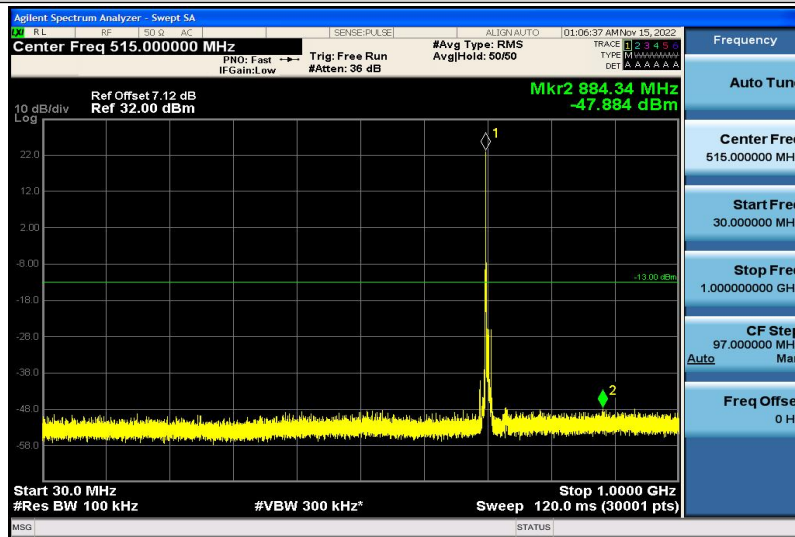

Band12-3MHz-16QAM-23165-1RB#0-30~1000MHz

Band12-3MHz-16QAM-23165-1RB#0-1000~26000MHz

Band12-5MHz-QPSK-23035-1RB#0-30~1000MHz

Band12-5MHz-QPSK-23035-1RB#0-1000~26000MHz

Band12-5MHz-QPSK-23095-1RB#0-30~1000MHz