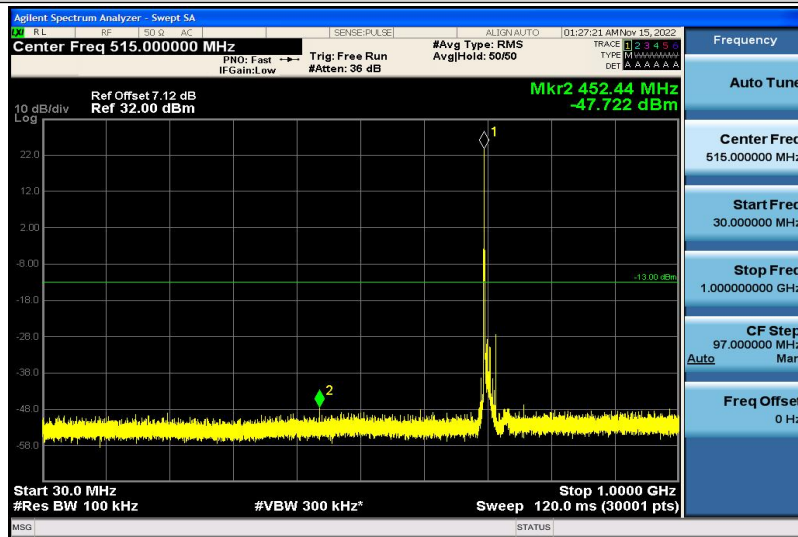

Band12-10MHz-QPSK-23060-1RB#0-1000~26000MHz

Band12-10MHz-QPSK-23095-1RB#0-30~1000MHz