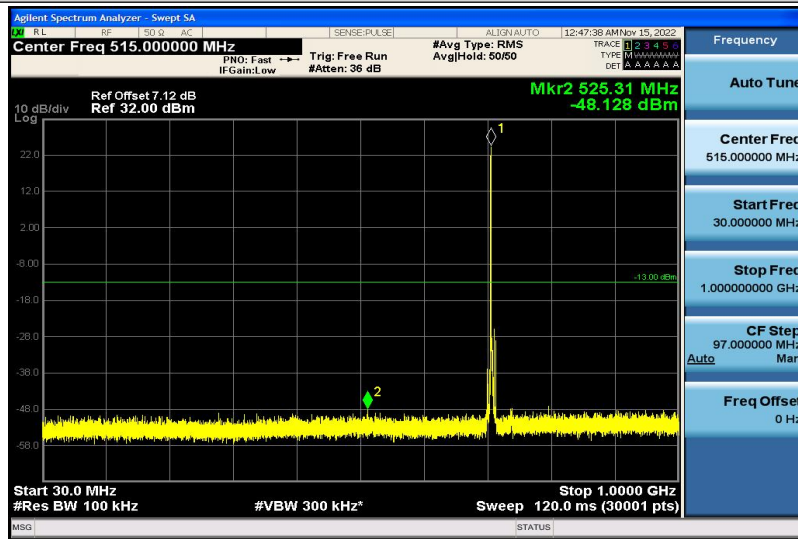

Band12-3MHz-QPSK-23165-1RB#0-1000~26000MHz

Band12-3MHz-16QAM-23025-1RB#0-30~1000MHz

Band12-3MHz-16QAM-23025-1RB#0-1000~26000MHz

Band12-3MHz-16QAM-23095-1RB#0-30~1000MHz

Band12-3MHz-16QAM-23095-1RB#0-1000~26000MHz