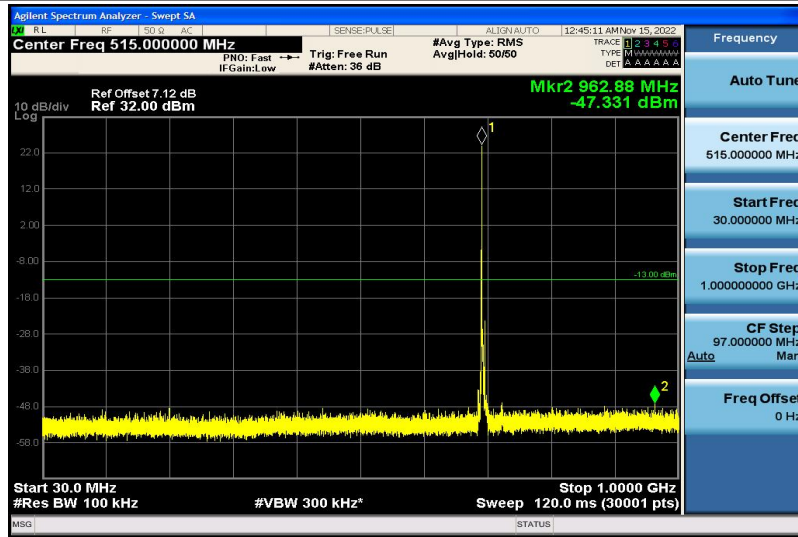

Band12-3MHz-QPSK-23165-1RB#0-1000~26000MHz

Band12-3MHz-16QAM-23025-1RB#0-30~1000MHz