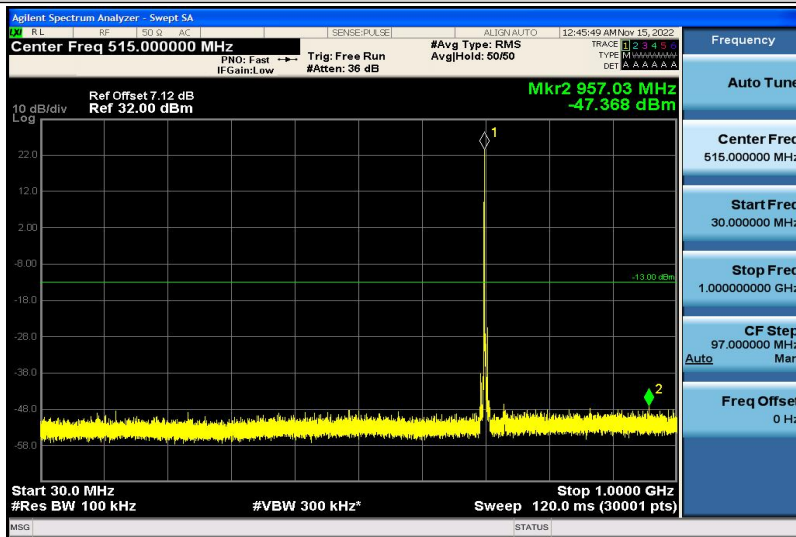

Band12-3MHz-QPSK-23025-1RB#0-30~1000MHz

Band12-3MHz-QPSK-23025-1RB#0-1000~26000MHz

Band12-3MHz-QPSK-23095-1RB#0-30~1000MHz

Band12-3MHz-QPSK-23095-1RB#0-1000~26000MHz

Band12-3MHz-QPSK-23165-1RB#0-30~1000MHz