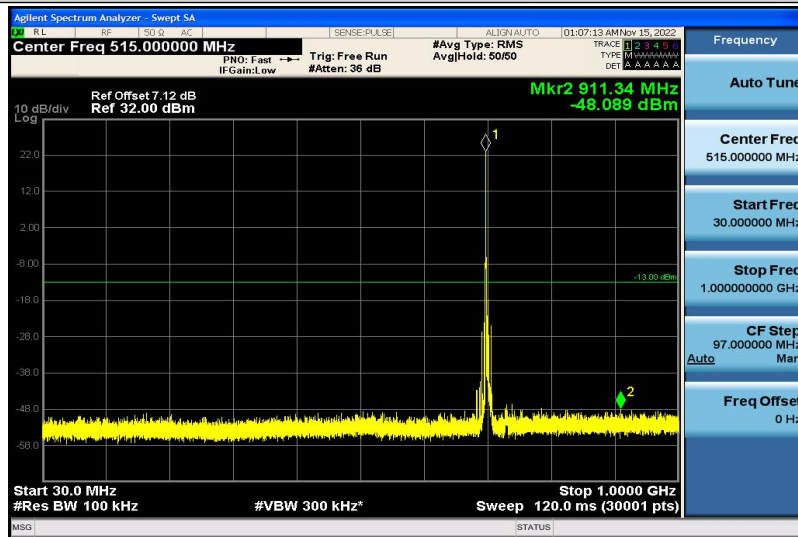

Band12-5MHz-QPSK-23095-1RB#0-1000~26000MHz

Band12-5MHz-QPSK-23155-1RB#0-30~1000MHz

Band12-5MHz-QPSK-23155-1RB#0-1000~26000MHz

Band12-5MHz-16QAM-23035-1RB#0-30~1000MHz

Band12-5MHz-16QAM-23035-1RB#0-1000~26000MHz