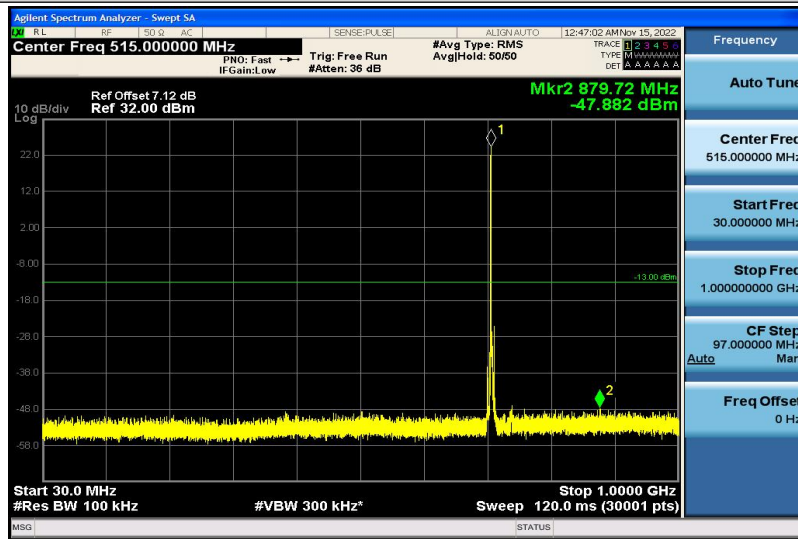

Band12-3MHz-QPSK-23025-1RB#0-30~1000MHz

Band12-3MHz-QPSK-23025-1RB#0-1000~26000MHz

Band12-3MHz-QPSK-23095-1RB#0-30~1000MHz

Band12-3MHz-QPSK-23095-1RB#0-1000~26000MHz

Band12-3MHz-QPSK-23165-1RB#0-30~1000MHz