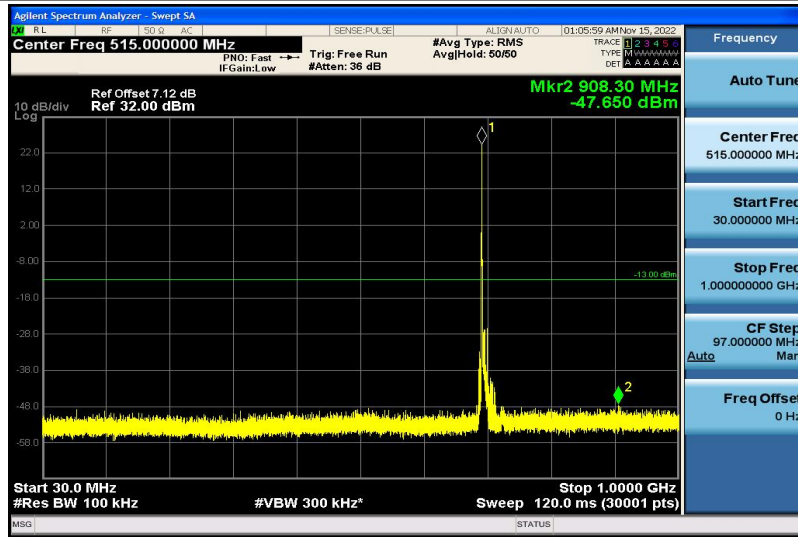

Band12-5MHz-QPSK-23155-1RB#0-1000~26000MHz

Band12-5MHz-16QAM-23035-1RB#0-30~1000MHz