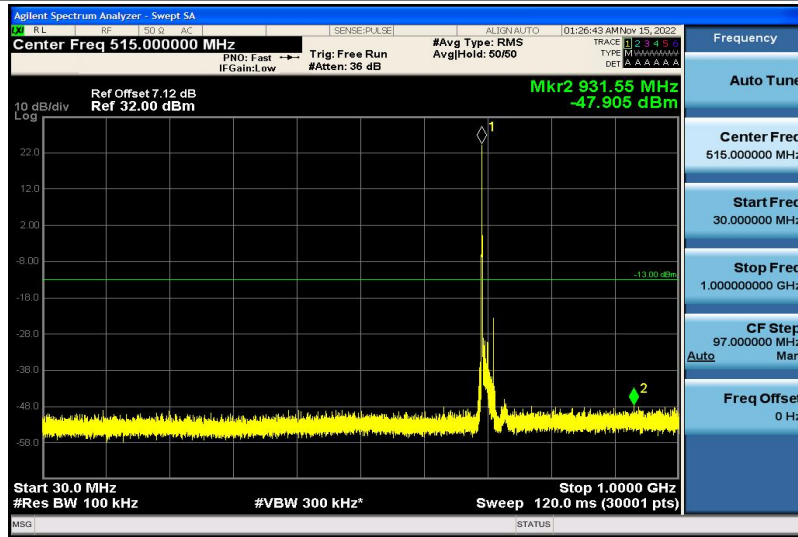

Band12-10MHz-QPSK-23060-1RB#0-1000~26000MHz

Band12-10MHz-QPSK-23095-1RB#0-30~1000MHz

Band12-10MHz-QPSK-23095-1RB#0-1000~26000MHz

Band12-10MHz-QPSK-23130-1RB#0-30~1000MHz

Band12-10MHz-QPSK-23130-1RB#0-1000~26000MHz