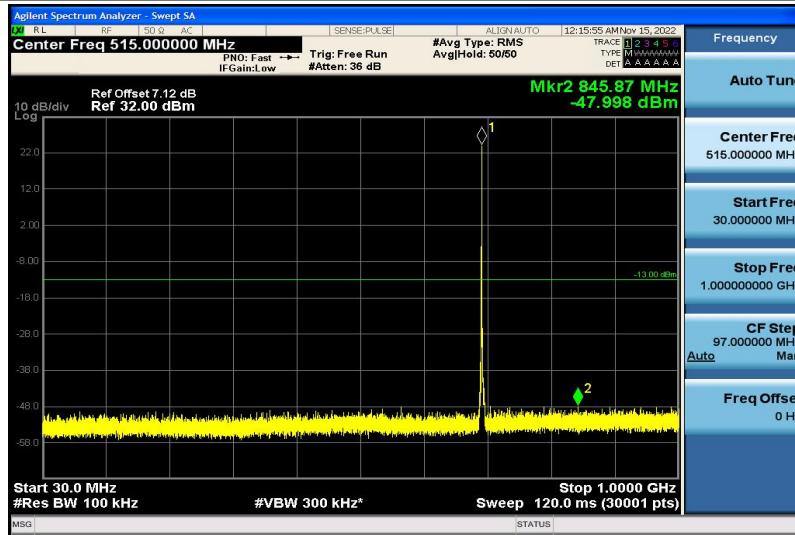

Band7-20MHz-16QAM-21350-1RB#0-1000~26000MHz

Band12-1.4MHz-QPSK-23017-1RB#0-30~1000MHz