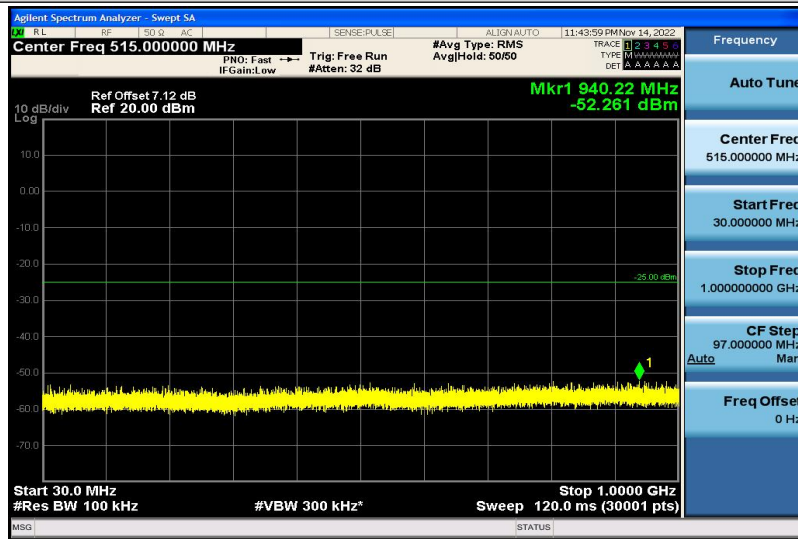

Band7-15MHz-16QAM-21375-1RB#0-1000~26000MHz

Band7-20MHz-QPSK-20850-1RB#0-30~1000MHz

Band7-20MHz-QPSK-20850-1RB#0-1000~26000MHz

Band7-20MHz-QPSK-21100-1RB#0-30~1000MHz

Band7-20MHz-QPSK-21100-1RB#0-1000~26000MHz