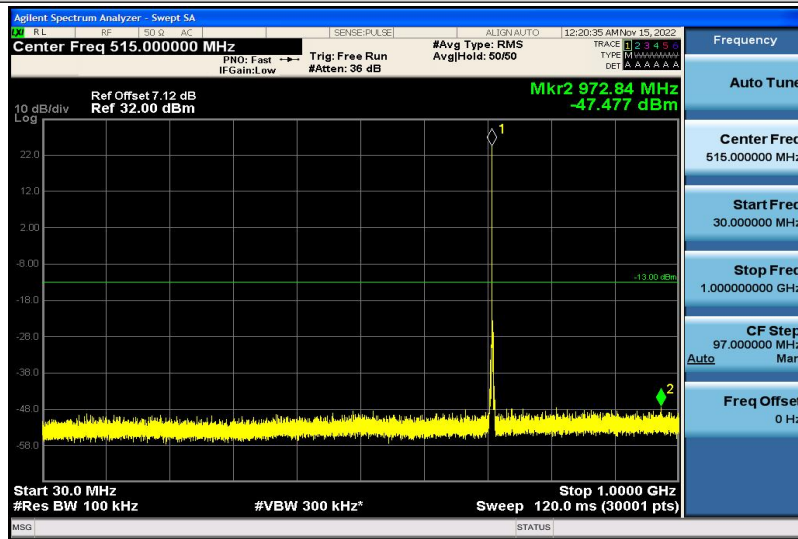

Band12-1.4MHz-QPSK-23095-1RB#0-1000~26000MHz

Band12-1.4MHz-QPSK-23173-1RB#0-30~1000MHz