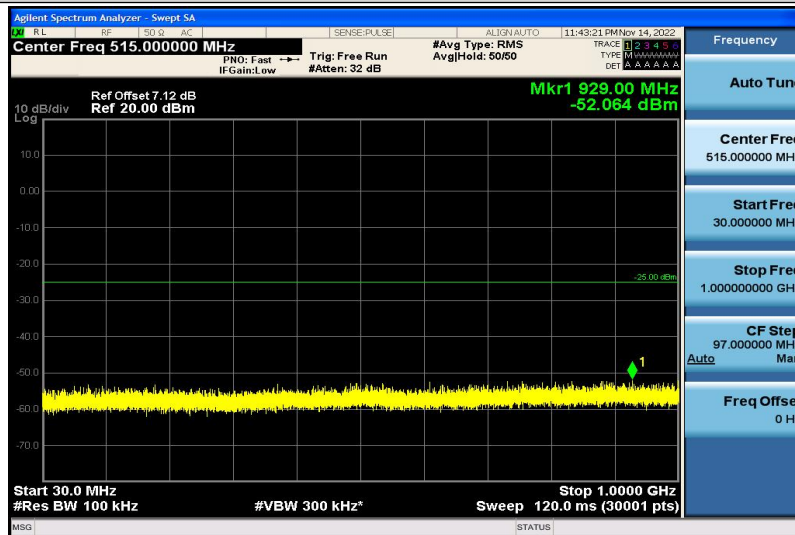

Band7-20MHz-QPSK-21350-1RB#0-30~1000MHz

Band7-20MHz-QPSK-21350-1RB#0-1000~26000MHz

Band7-20MHz-16QAM-20850-1RB#0-30~1000MHz

Band7-20MHz-16QAM-20850-1RB#0-1000~26000MHz

Band7-20MHz-16QAM-21100-1RB#0-30~1000MHz