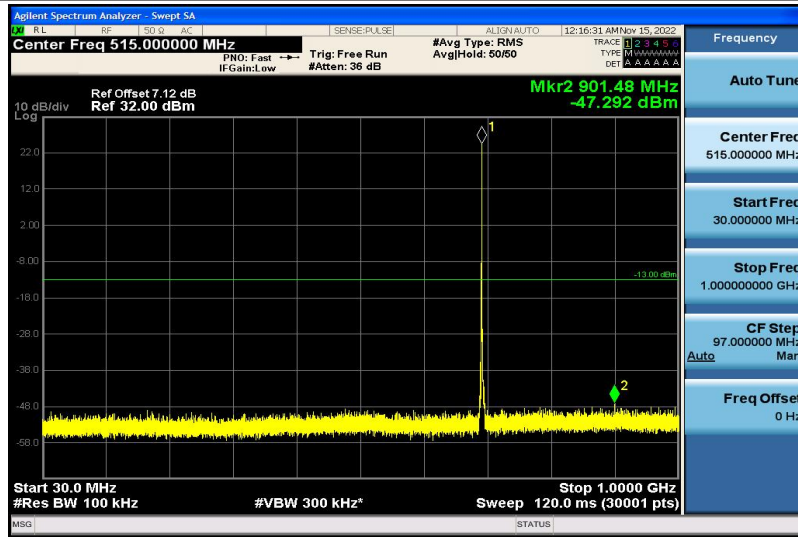

Band12-1.4MHz-QPSK-23095-1RB#0-30~1000MHz

Band12-1.4MHz-QPSK-23095-1RB#0-1000~26000MHz

Band12-1.4MHz-QPSK-23173-1RB#0-30~1000MHz

Band12-1.4MHz-QPSK-23173-1RB#0-1000~26000MHz

Band12-1.4MHz-16QAM-23017-1RB#0-30~1000MHz