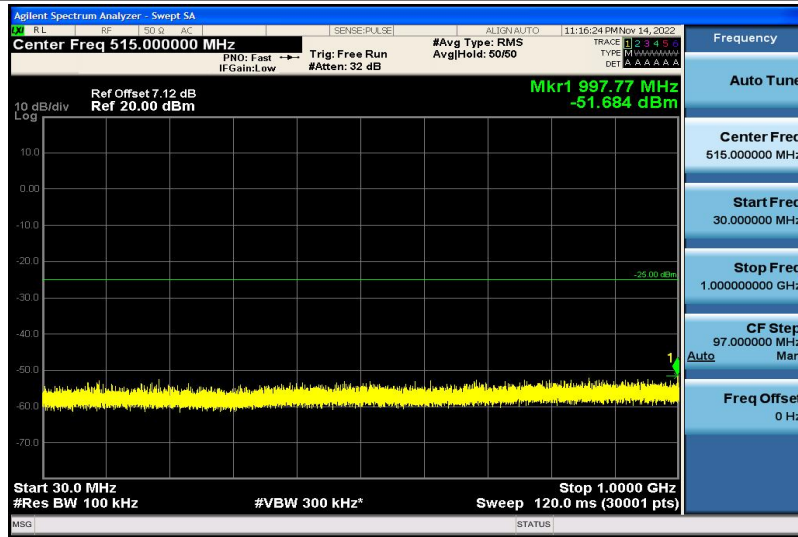

Band7-15MHz-QPSK-20825-1RB#0-1000~26000MHz

Band7-15MHz-QPSK-21100-1RB#0-30~1000MHz

Band7-15MHz-QPSK-21100-1RB#0-1000~26000MHz

Band7-15MHz-QPSK-21375-1RB#0-30~1000MHz

Band7-15MHz-QPSK-21375-1RB#0-1000~26000MHz