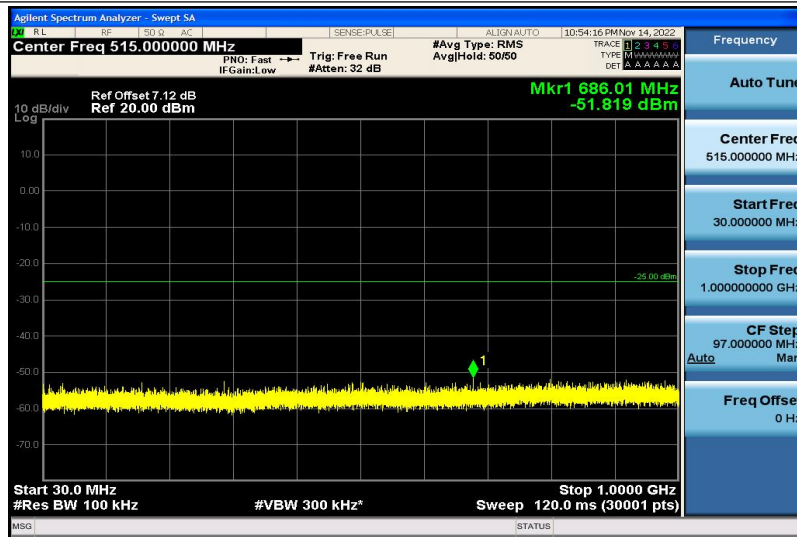

Band7-10MHz-QPSK-21100-1RB#0-1000~26000MHz

Band7-10MHz-QPSK-21400-1RB#0-30~1000MHz

Band7-10MHz-QPSK-21400-1RB#0-1000~26000MHz

Band7-10MHz-16QAM-20800-1RB#0-30~1000MHz

Band7-10MHz-16QAM-20800-1RB#0-1000~26000MHz