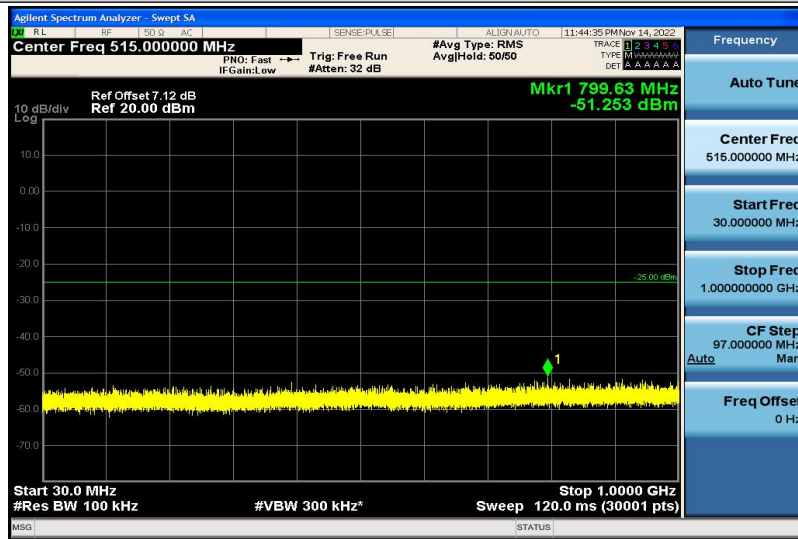

Band7-20MHz-16QAM-21100-1RB#0-1000~26000MHz

Band7-20MHz-16QAM-21350-1RB#0-30~1000MHz