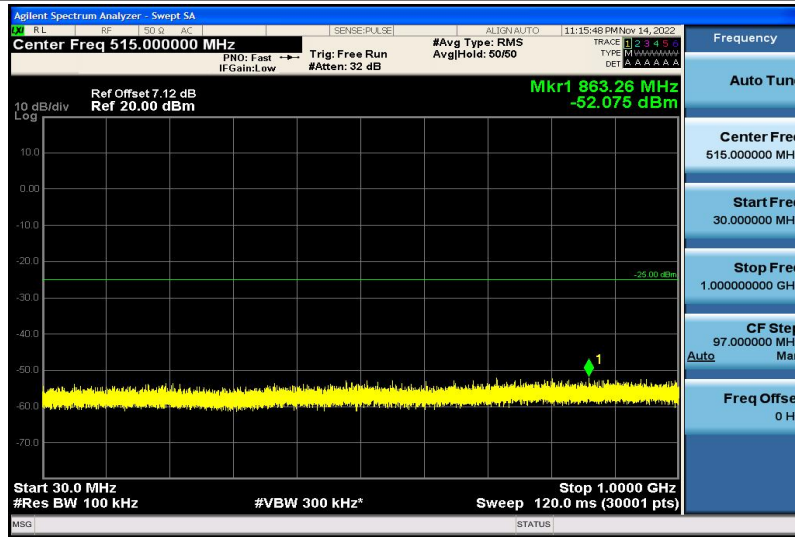

Band7-10MHz-16QAM-21100-1RB#0-30~1000MHz

Band7-10MHz-16QAM-21100-1RB#0-1000~26000MHz

Band7-10MHz-16QAM-21400-1RB#0-30~1000MHz

Band7-10MHz-16QAM-21400-1RB#0-1000~26000MHz

Band7-15MHz-QPSK-20825-1RB#0-30~1000MHz