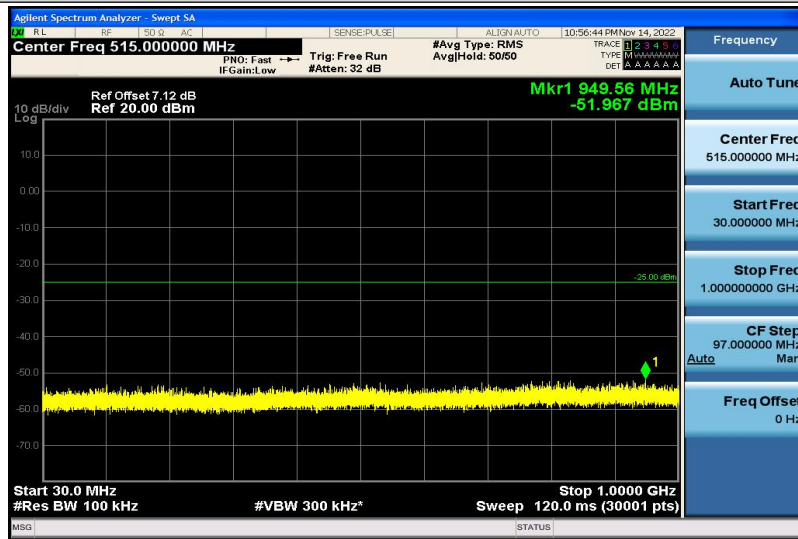

Band7-10MHz-16QAM-21100-1RB#0-1000~26000MHz

Band7-10MHz-16QAM-21400-1RB#0-30~1000MHz