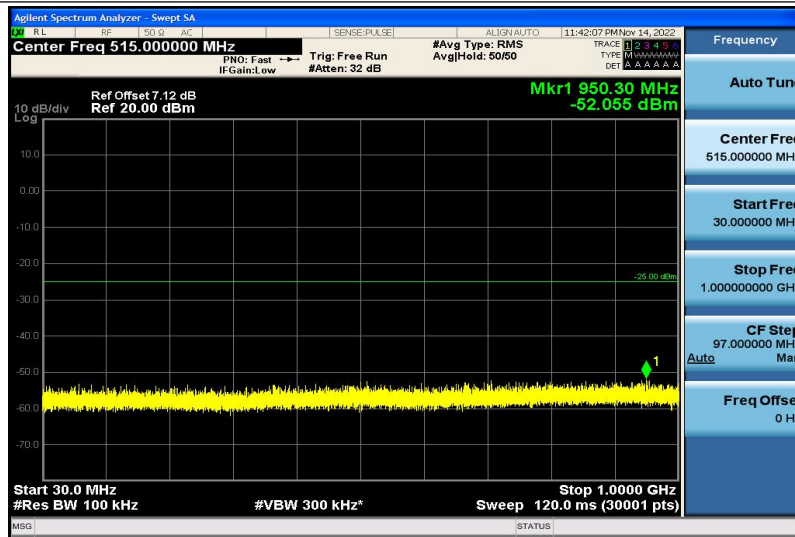

Band7-20MHz-QPSK-21350-1RB#0-1000~26000MHz

Band7-20MHz-16QAM-20850-1RB#0-30~1000MHz