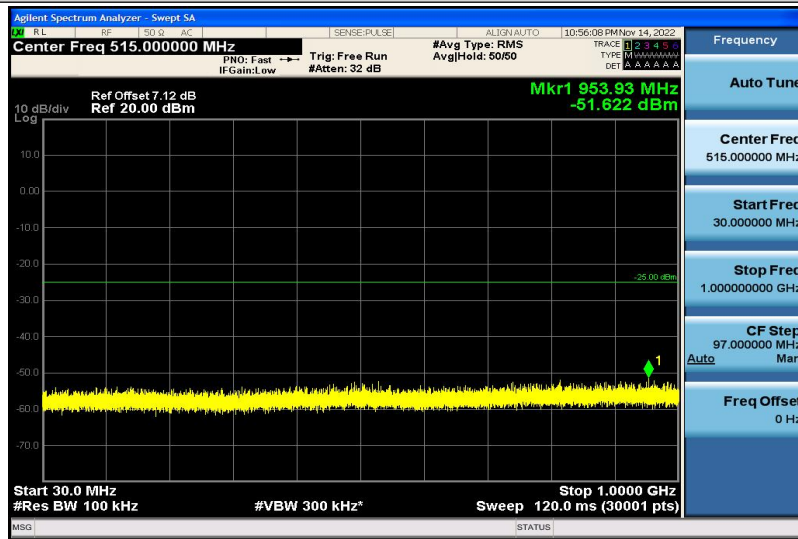

Band7-10MHz-QPSK-21100-1RB#0-1000~26000MHz

Band7-10MHz-QPSK-21400-1RB#0-30~1000MHz

Band7-10MHz-QPSK-21400-1RB#0-1000~26000MHz

Band7-10MHz-16QAM-20800-1RB#0-30~1000MHz

Band7-10MHz-16QAM-20800-1RB#0-1000~26000MHz