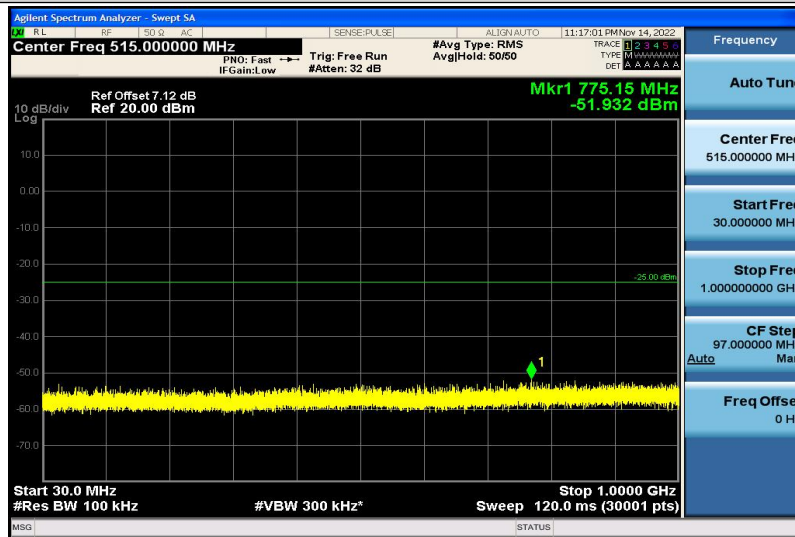

Band7-15MHz-QPSK-20825-1RB#0-1000~26000MHz

Band7-15MHz-QPSK-21100-1RB#0-30~1000MHz