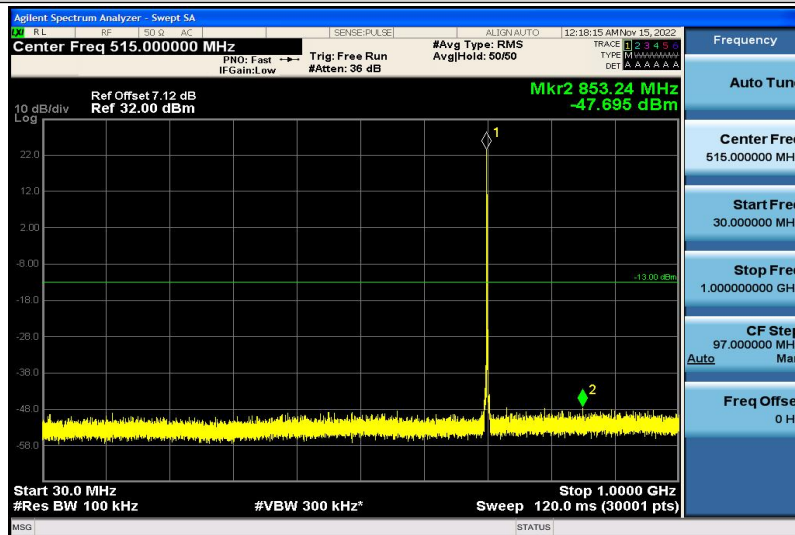

Band7-20MHz-16QAM-21100-1RB#0-1000~26000MHz

Band7-20MHz-16QAM-21350-1RB#0-30~1000MHz

Band7-20MHz-16QAM-21350-1RB#0-1000~26000MHz

Band12-1.4MHz-QPSK-23017-1RB#0-30~1000MHz

Band12-1.4MHz-QPSK-23017-1RB#0-1000~26000MHz