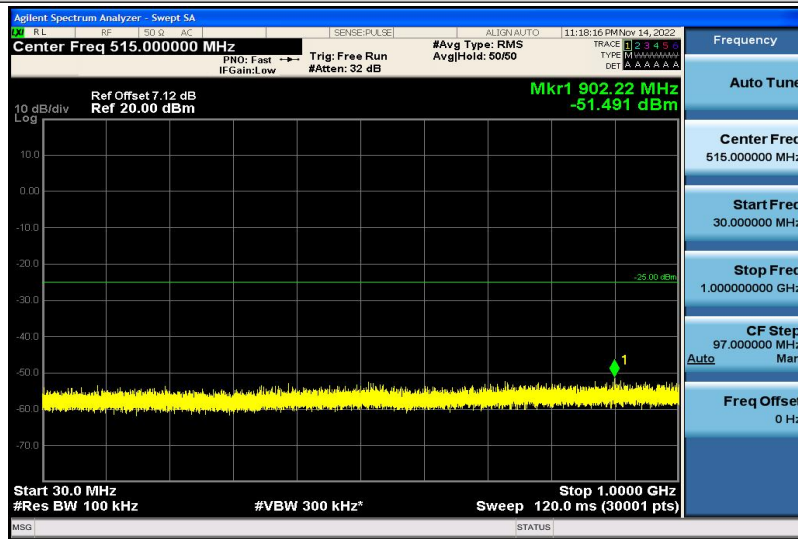

Band7-15MHz-QPSK-21100-1RB#0-1000~26000MHz

Band7-15MHz-QPSK-21375-1RB#0-30~1000MHz