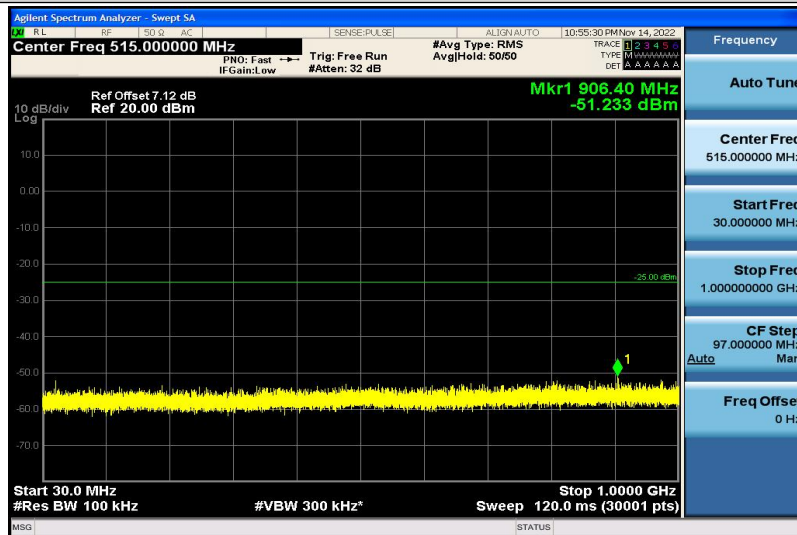

Band7-10MHz-QPSK-21100-1RB#0-1000~26000MHz

Band7-10MHz-QPSK-21400-1RB#0-30~1000MHz

Band7-10MHz-QPSK-21400-1RB#0-1000~26000MHz

Band7-10MHz-16QAM-20800-1RB#0-30~1000MHz

Band7-10MHz-16QAM-20800-1RB#0-1000~26000MHz