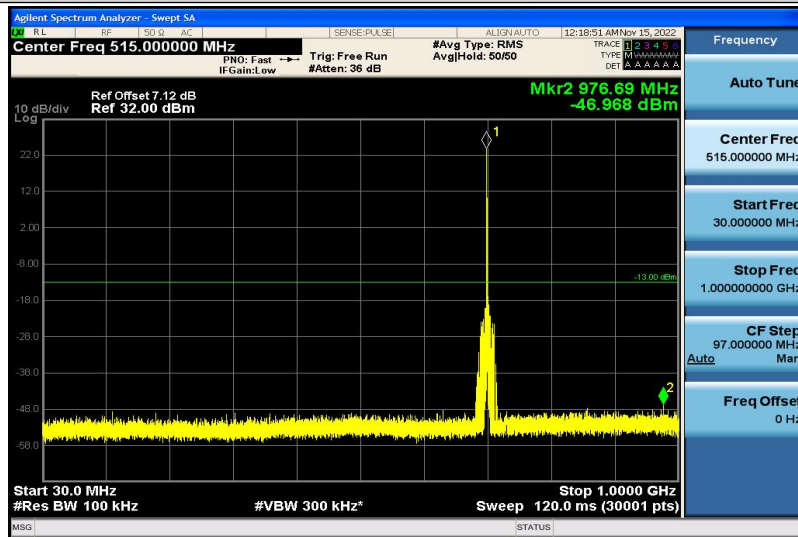

Band12-1.4MHz-16QAM-23017-1RB#0-100~26000MHz

Band12-1.4MHz-16QAM-23095-1RB#0-30~1000MHz