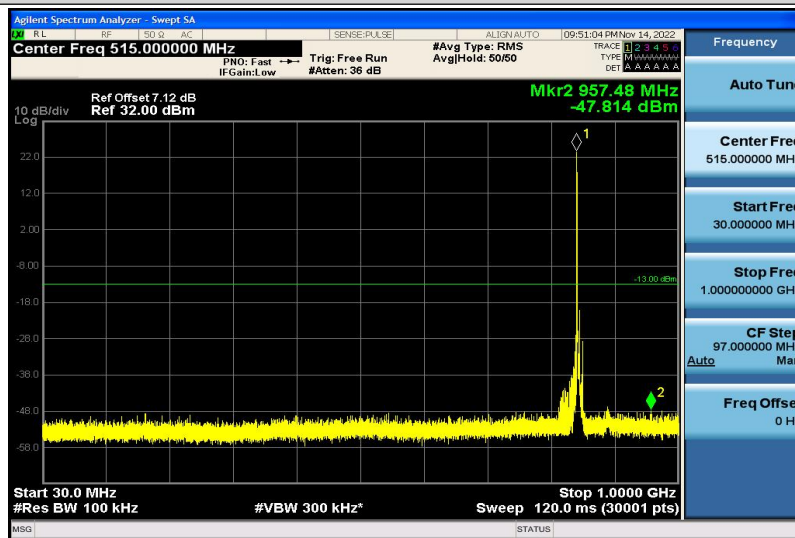

Band5-3MHz-16QAM-20635-1RB#0-1000~26000MHz

Band5-5MHz-QPSK-20425-1RB#0-30~1000MHz

Band5-5MHz-QPSK-20425-1RB#0-1000~26000MHz

Band5-5MHz-QPSK-20525-1RB#0-30~1000MHz

Band5-5MHz-QPSK-20525-1RB#0-1000~26000MHz