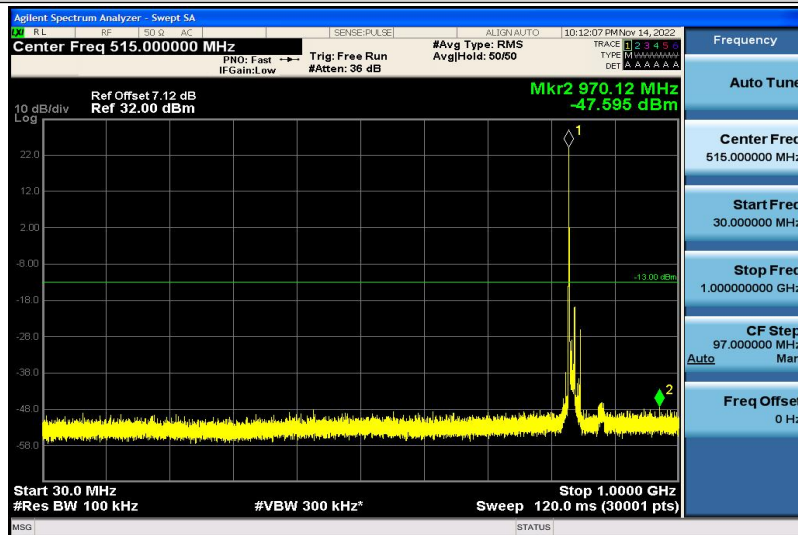

Band5-10MHz-QPSK-20525-1RB#0-1000~26000MHz

Band5-10MHz-QPSK-20600-1RB#0-30~1000MHz

Band5-10MHz-QPSK-20600-1RB#0-1000~26000MHz

Band5-10MHz-16QAM-20450-1RB#0-30~1000MHz

Band5-10MHz-16QAM-20450-1RB#0-1000~26000MHz