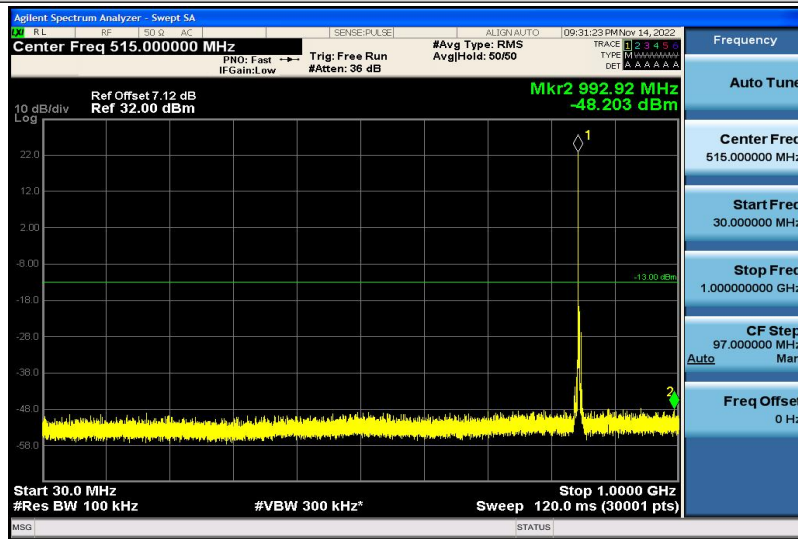

Band5-3MHz-16QAM-20415-1RB#0-30~1000MHz

Band5-3MHz-16QAM-20415-1RB#0-1000~26000MHz

Band5-3MHz-16QAM-20525-1RB#0-30~1000MHz

Band5-3MHz-16QAM-20525-1RB#0-1000~26000MHz

Band5-3MHz-16QAM-20635-1RB#0-30~1000MHz