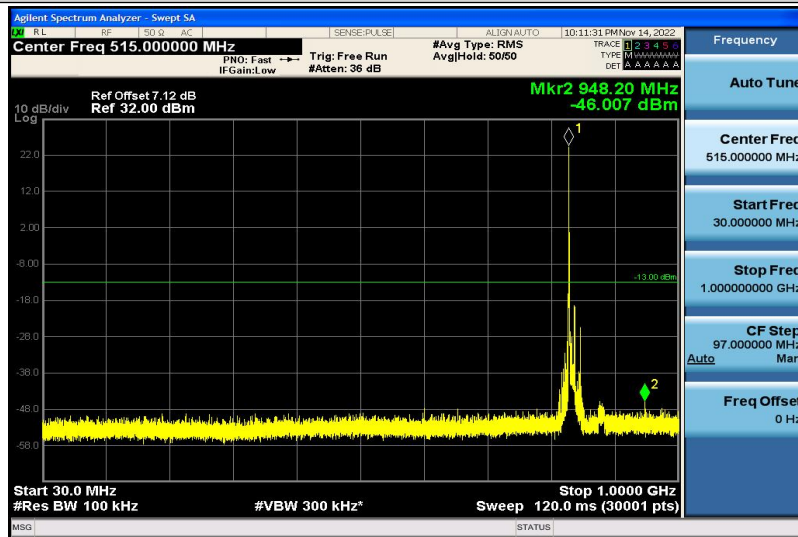

Band5-5MHz-16QAM-20625-1RB#0-30~1000MHz

Band5-5MHz-16QAM-20625-1RB#0-1000~26000MHz

Band5-10MHz-QPSK-20450-1RB#0-30~1000MHz

Band5-10MHz-QPSK-20450-1RB#0-1000~26000MHz

Band5-10MHz-QPSK-20525-1RB#0-30~1000MHz