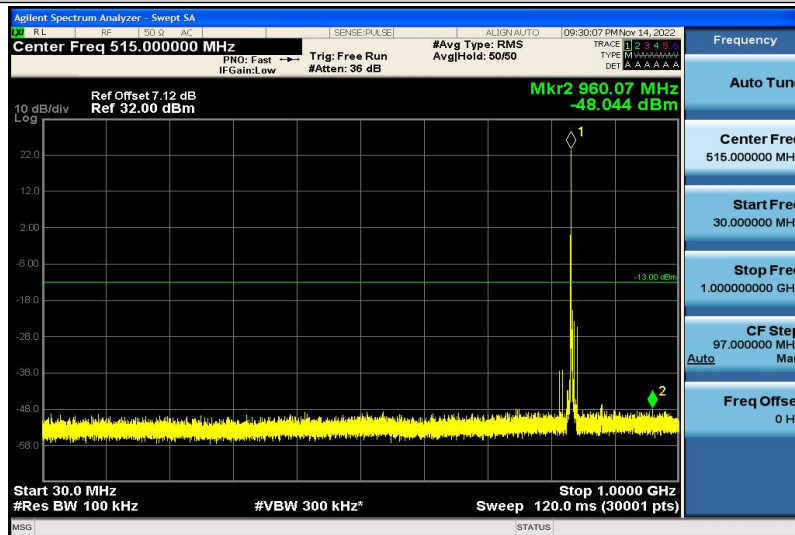

Band5-3MHz-16QAM-20415-1RB#0-30~1000MHz

Band5-3MHz-16QAM-20415-1RB#0-1000~26000MHz

Band5-3MHz-16QAM-20525-1RB#0-30~1000MHz

Band5-3MHz-16QAM-20525-1RB#0-1000~26000MHz

Band5-3MHz-16QAM-20635-1RB#0-30~1000MHz

Band5-3MHz-16QAM-20635-1RB#0-1000~26000MHz

Band5-5MHz-QPSK-20425-1RB#0-30~1000MHz

Band5-5MHz-QPSK-20425-1RB#0-1000~26000MHz

Band5-5MHz-QPSK-20525-1RB#0-30~1000MHz

Band5-5MHz-QPSK-20525-1RB#0-1000~26000MHz