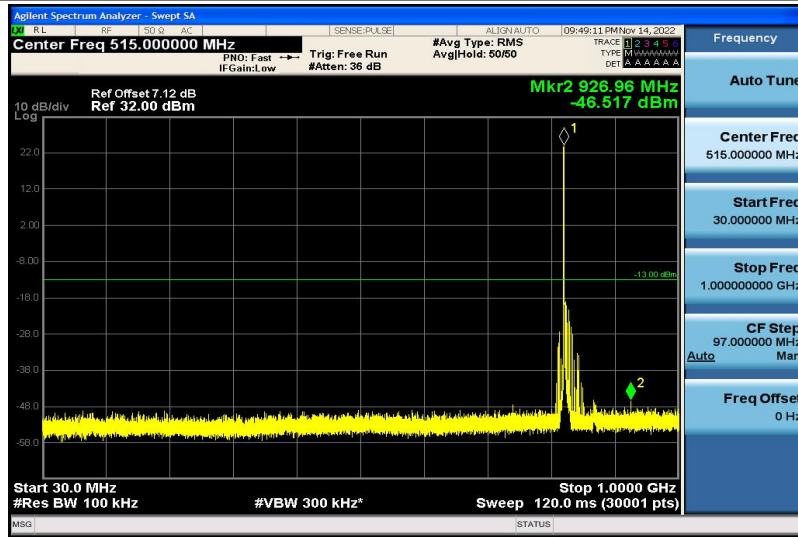

Band5-5MHz-QPSK-20625-1RB#0-1000~26000MHz

Band5-5MHz-16QAM-20425-1RB#0-30~1000MHz