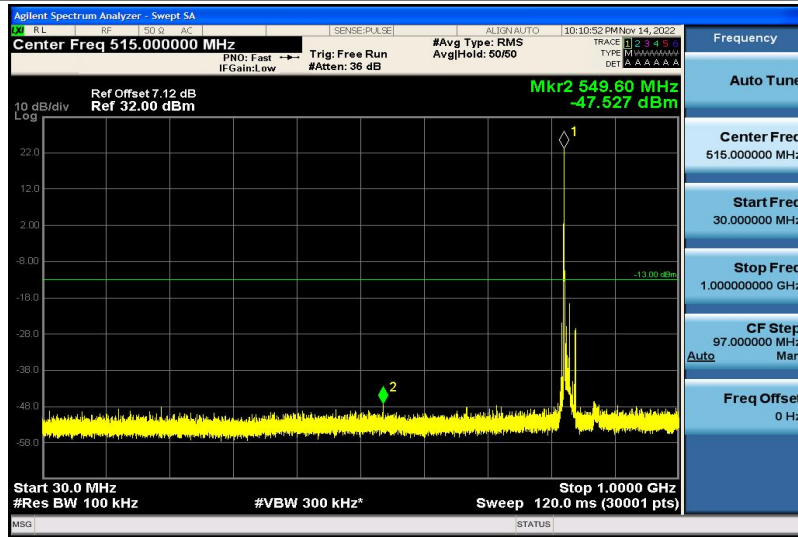

Band5-10MHz-QPSK-20525-1RB#0-1000~26000MHz

Band5-10MHz-QPSK-20600-1RB#0-30~1000MHz

Band5-10MHz-QPSK-20600-1RB#0-1000~26000MHz

Band5-10MHz-16QAM-20450-1RB#0-30~1000MHz

Band5-10MHz-16QAM-20450-1RB#0-1000~26000MHz