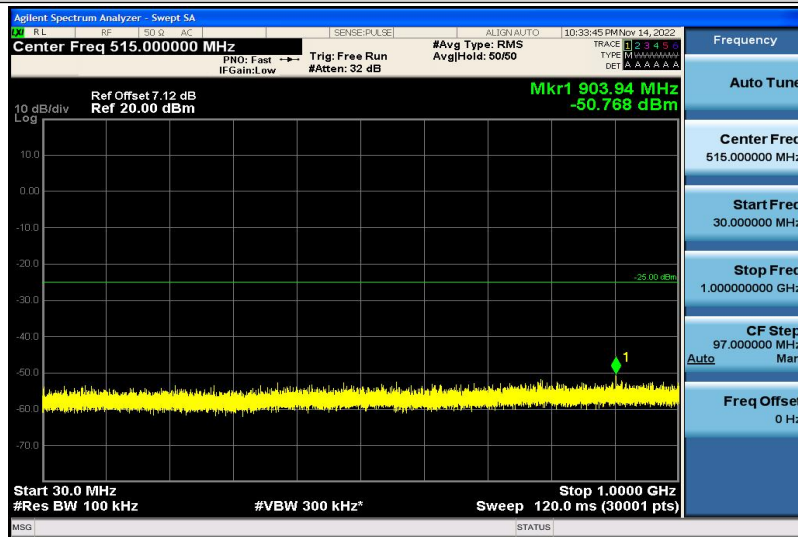

Band7-5MHz-QPSK-20775-1RB#0-1000~26000MHz

Band7-5MHz-QPSK-21100-1RB#0-30~1000MHz