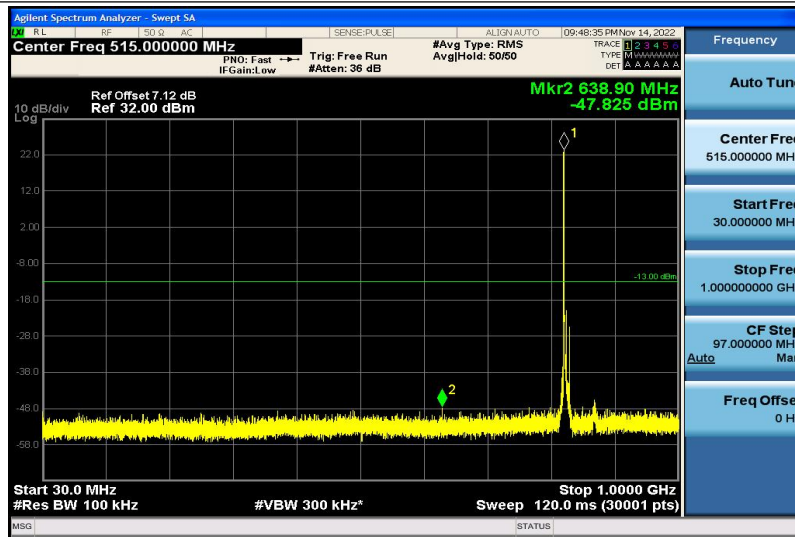

Band5-3MHz-16QAM-20635-1RB#0-1000~26000MHz

Band5-5MHz-QPSK-20425-1RB#0-30~1000MHz