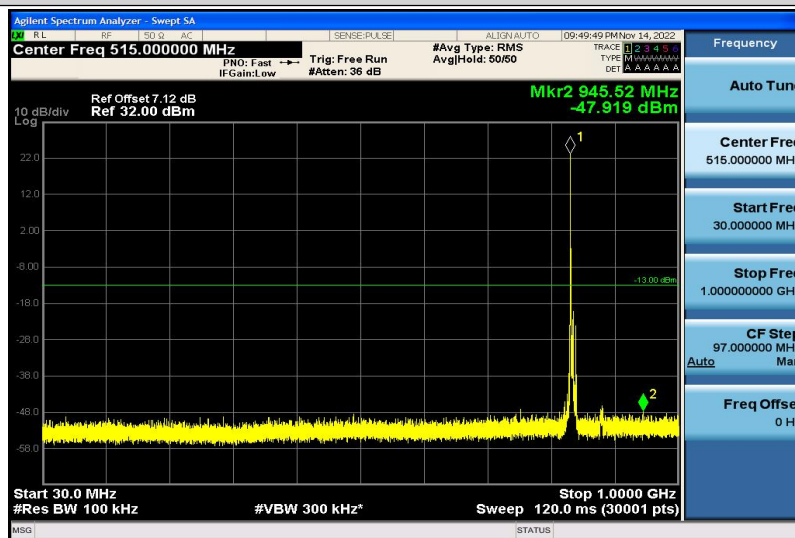

Band5-5MHz-QPSK-20425-1RB#0-1000~26000MHz

Band5-5MHz-QPSK-20525-1RB#0-30~1000MHz