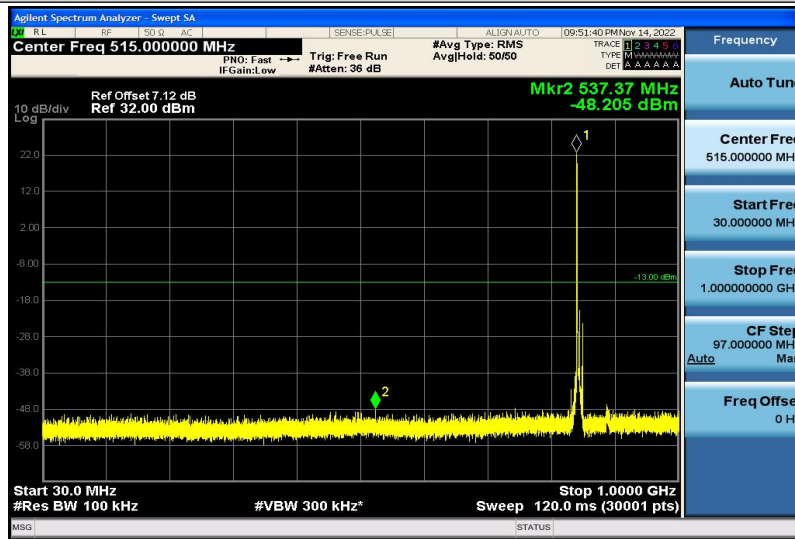

Band5-5MHz-QPSK-20625-1RB#0-30~1000MHz

Band5-5MHz-QPSK-20625-1RB#0-1000~26000MHz

Band5-5MHz-16QAM-20425-1RB#0-30~1000MHz

Band5-5MHz-16QAM-20425-1RB#0-1000~26000MHz

Band5-5MHz-16QAM-20525-1RB#0-30~1000MHz

Band5-5MHz-16QAM-20525-1RB#0-1000~26000MHz