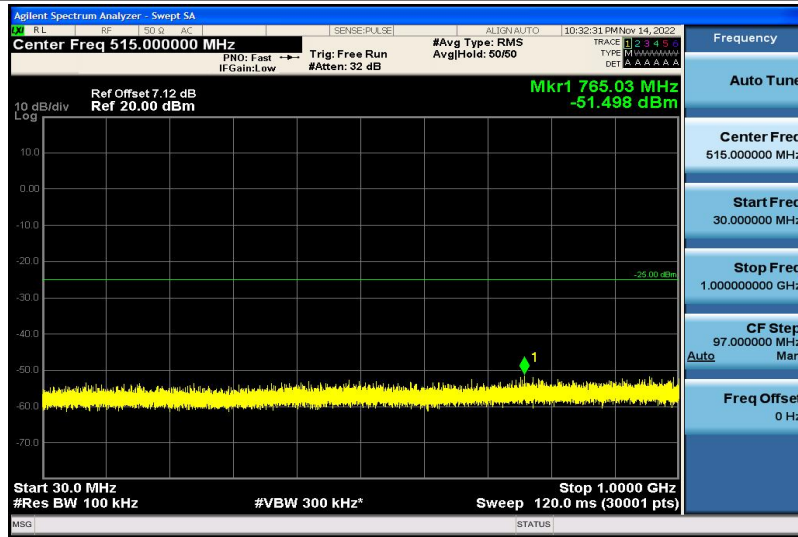

Band5-10MHz-16QAM-20525-1RB#0-30~1000MHz

Band5-10MHz-16QAM-20525-1RB#0-1000~26000MHz

Band5-10MHz-16QAM-20600-1RB#0-30~1000MHz

Band5-10MHz-16QAM-20600-1RB#0-1000~26000MHz

Band7-5MHz-QPSK-20775-1RB#0-30~1000MHz