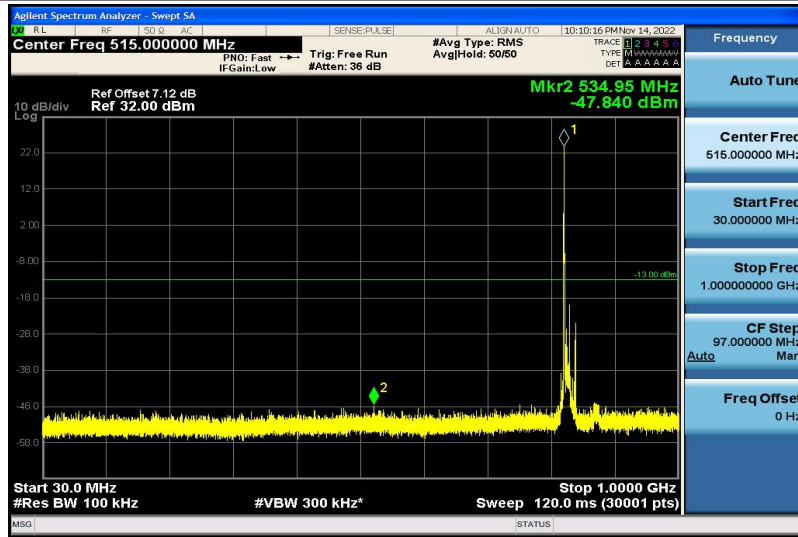

Band5-5MHz-16QAM-20625-1RB#0-1000~26000MHz

Band5-10MHz-QPSK-20450-1RB#0-30~1000MHz