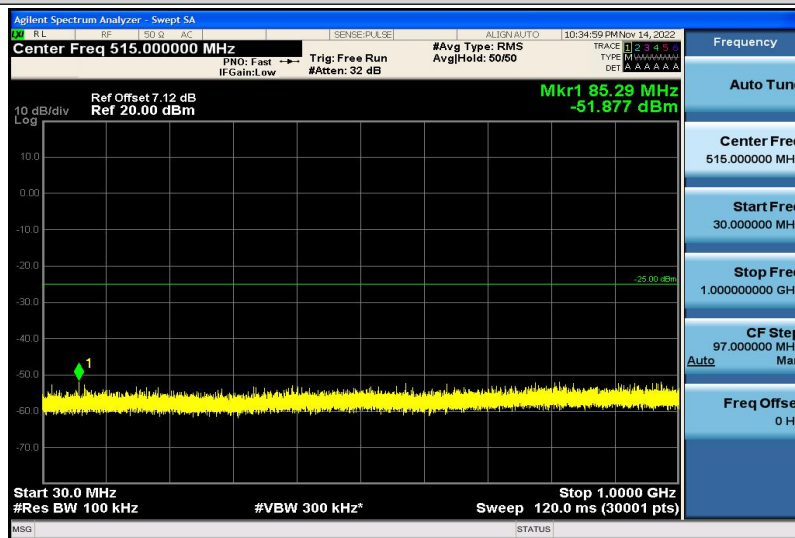

Band7-5MHz-QPSK-21100-1RB#0-1000~26000MHz

Band7-5MHz-QPSK-21425-1RB#0-30~1000MHz