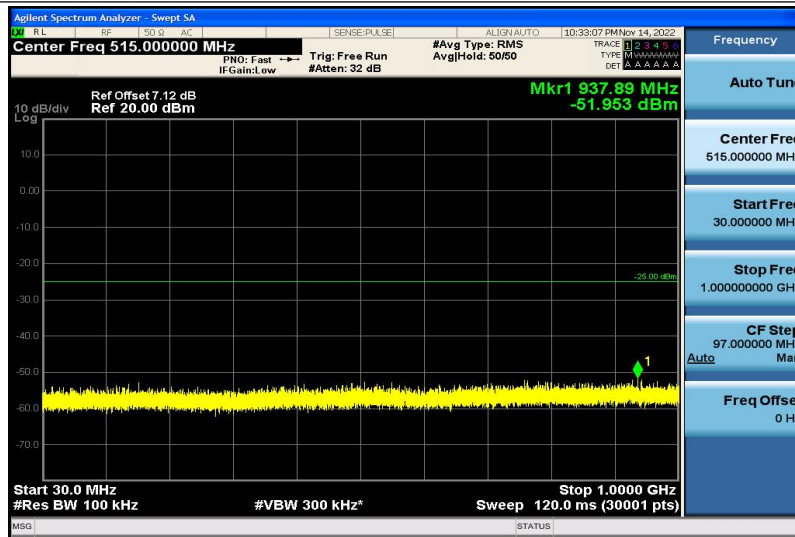

Band7-5MHz-QPSK-20775-1RB#0-1000~26000MHz

Band7-5MHz-QPSK-21100-1RB#0-30~1000MHz

Band7-5MHz-QPSK-21100-1RB#0-1000~26000MHz

Band7-5MHz-QPSK-21425-1RB#0-30~1000MHz

Band7-5MHz-QPSK-21425-1RB#0-1000~26000MHz

Band7-5MHz-16QAM-20775-1RB#0-30~1000MHz