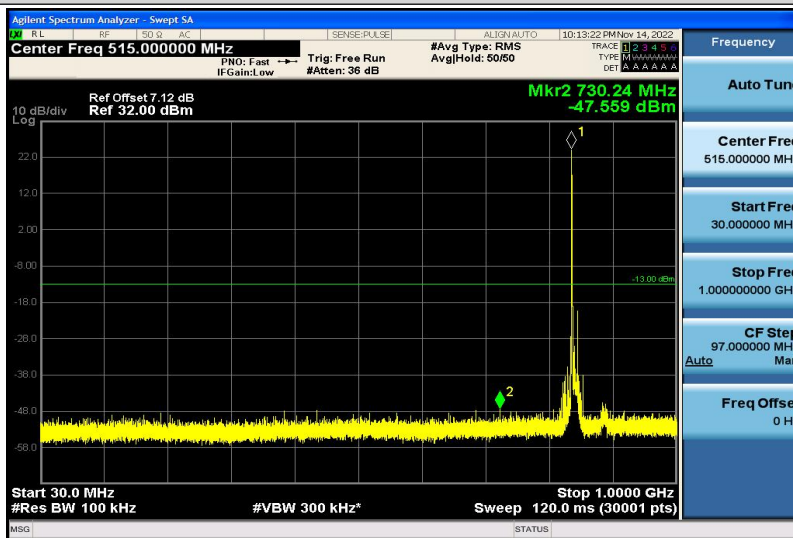

Band5-10MHz-16QAM-20525-1RB#0-1000~26000MHz

Band5-10MHz-16QAM-20600-1RB#0-30~1000MHz