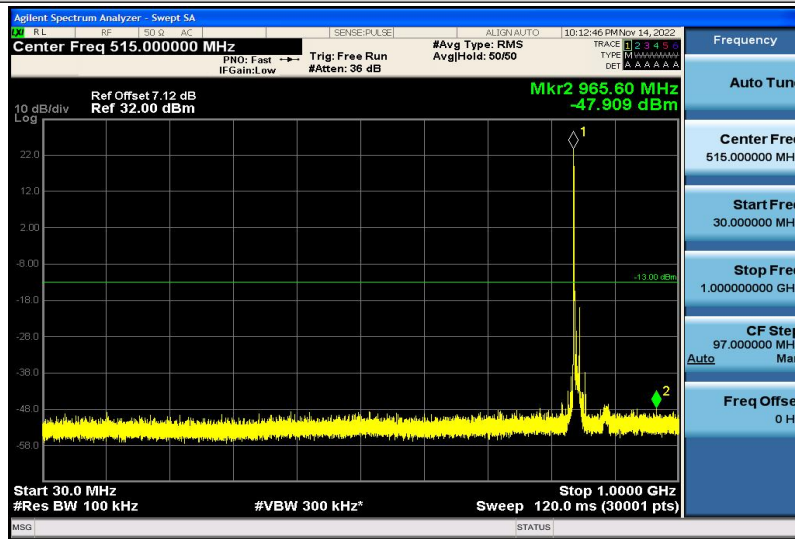

Band5-10MHz-QPSK-20525-1RB#0-1000~26000MHz

Band5-10MHz-QPSK-20600-1RB#0-30~1000MHz