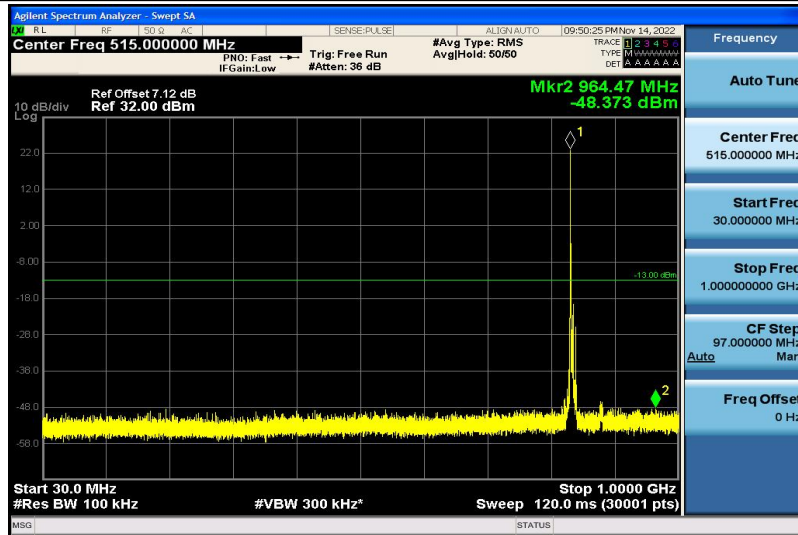

Band5-5MHz-QPSK-20625-1RB#0-30~1000MHz

Band5-5MHz-QPSK-20625-1RB#0-1000~26000MHz

Band5-5MHz-16QAM-20425-1RB#0-30~1000MHz

Band5-5MHz-16QAM-20425-1RB#0-1000~26000MHz

Band5-5MHz-16QAM-20525-1RB#0-30~1000MHz

Band5-5MHz-16QAM-20525-1RB#0-1000~26000MHz