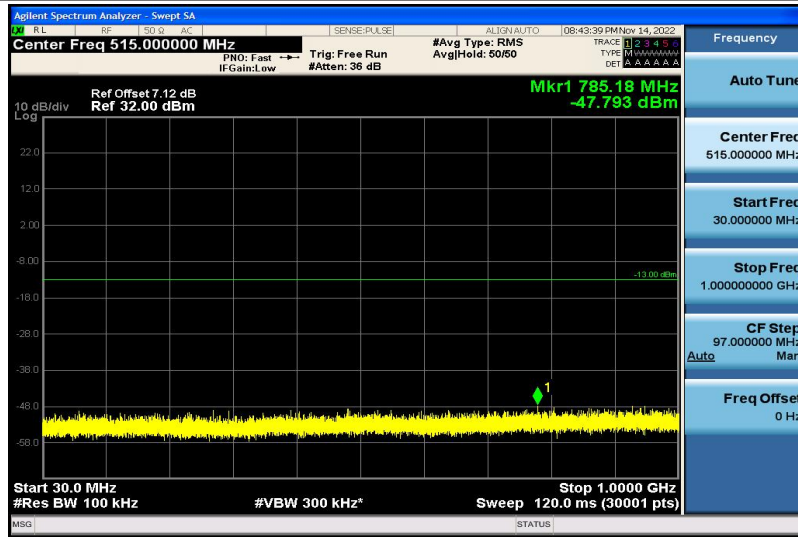

Band4-20MHz-QPSK-20300-1RB#0-1000~26000MHz

Band4-20MHz-16QAM-20050-1RB#0-30~1000MHz