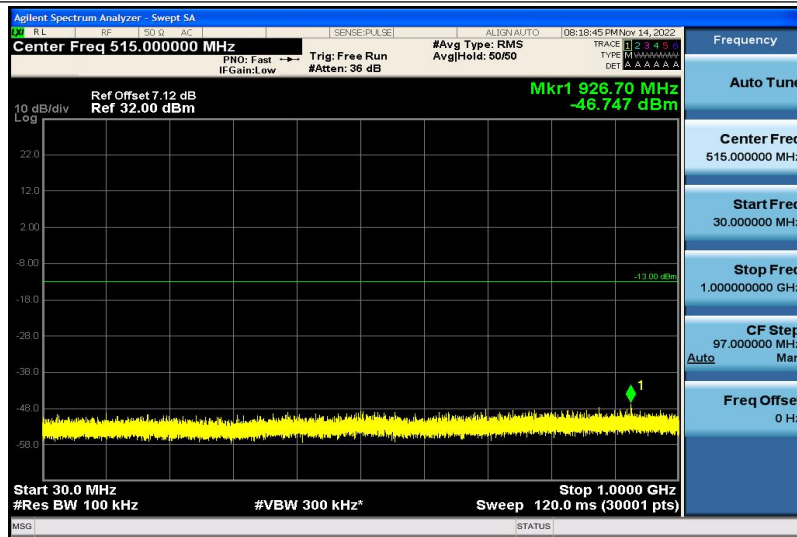

Band4-10MHz-16QAM-20175-1RB#0-1000~26000MHz

Band4-10MHz-16QAM-20350-1RB#0-30~1000MHz

Band4-10MHz-16QAM-20350-1RB#0-1000~26000MHz

Band4-15MHz-QPSK-20025-1RB#0-30~1000MHz

Band4-15MHz-QPSK-20025-1RB#0-1000~26000MHz