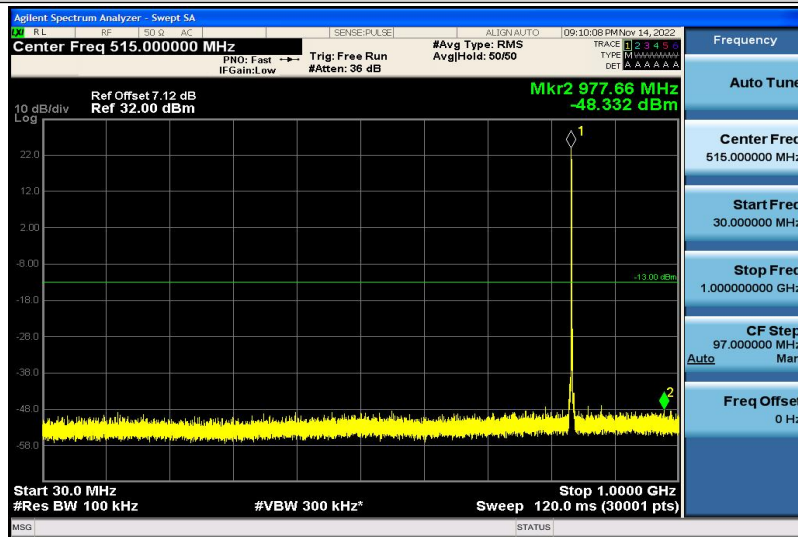

Band4-20MHz-16QAM-20300-1RB#0-30~1000MHz

Band4-20MHz-16QAM-20300-1RB#0-1000~26000MHz

Band5-1.4MHz-QPSK-20407-1RB#0-30~1000MHz

Band5-1.4MHz-QPSK-20407-1RB#0-1000~26000MHz

Band5-1.4MHz-QPSK-20525-1RB#0-30~1000MHz