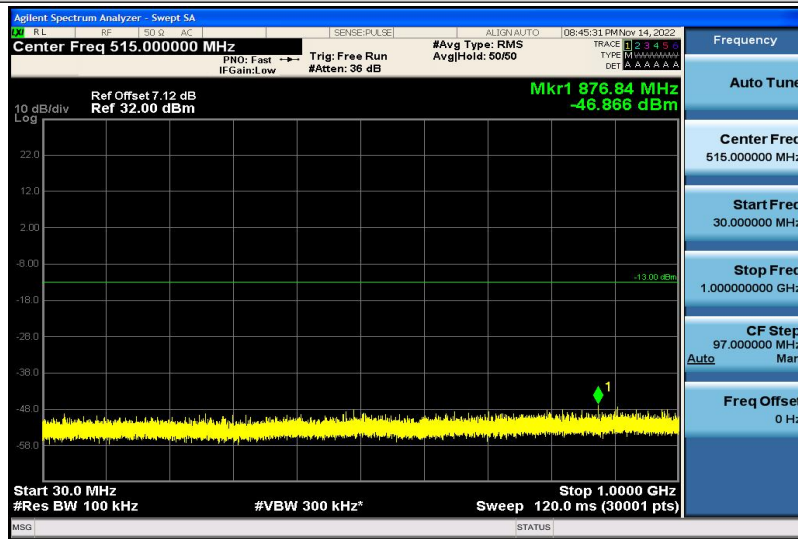

Band4-20MHz-QPSK-20050-1RB#0-30~1000MHz

Band4-20MHz-QPSK-20050-1RB#0-1000~26000MHz

Band4-20MHz-QPSK-20175-1RB#0-30~1000MHz

Band4-20MHz-QPSK-20175-1RB#0-1000~26000MHz

Band4-20MHz-QPSK-20300-1RB#0-30~1000MHz