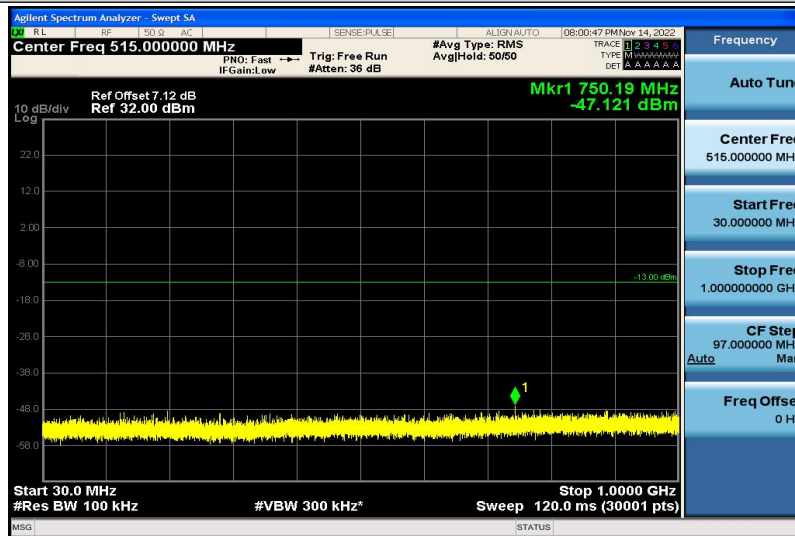

Band4-10MHz-16QAM-20175-1RB#0-1000~26000MHz

Band4-10MHz-16QAM-20350-1RB#0-30~1000MHz

Band4-10MHz-16QAM-20350-1RB#0-1000~26000MHz

Band4-15MHz-QPSK-20025-1RB#0-30~1000MHz

Band4-15MHz-QPSK-20025-1RB#0-1000~26000MHz

Band4-15MHz-QPSK-20175-1RB#0-30~1000MHz

Band4-15MHz-QPSK-20175-1RB#0-1000~26000MHz

Band4-15MHz-QPSK-20325-1RB#0-30~1000MHz

Band4-15MHz-QPSK-20325-1RB#0-1000~26000MHz

Band4-15MHz-16QAM-20025-1RB#0-30~1000MHz