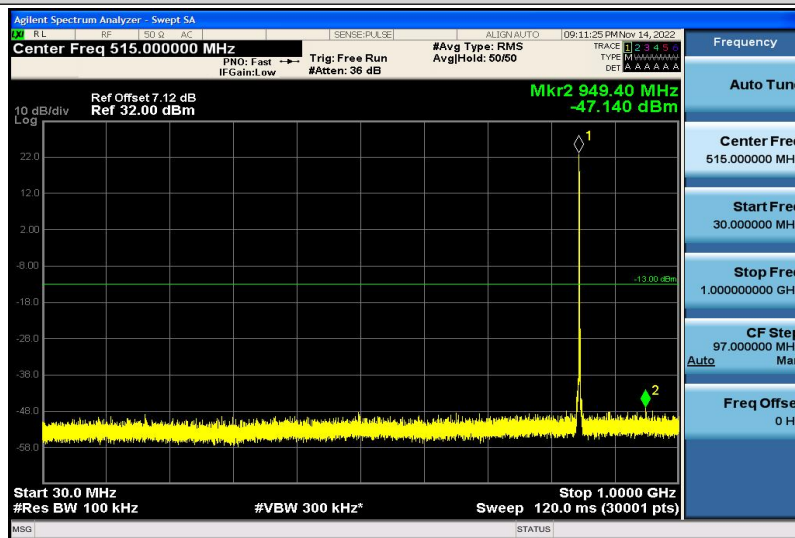

Band5-1.4MHz-QPSK-20525-1RB#0-1000~26000MHz

Band5-1.4MHz-QPSK-20643-1RB#0-30~1000MHz