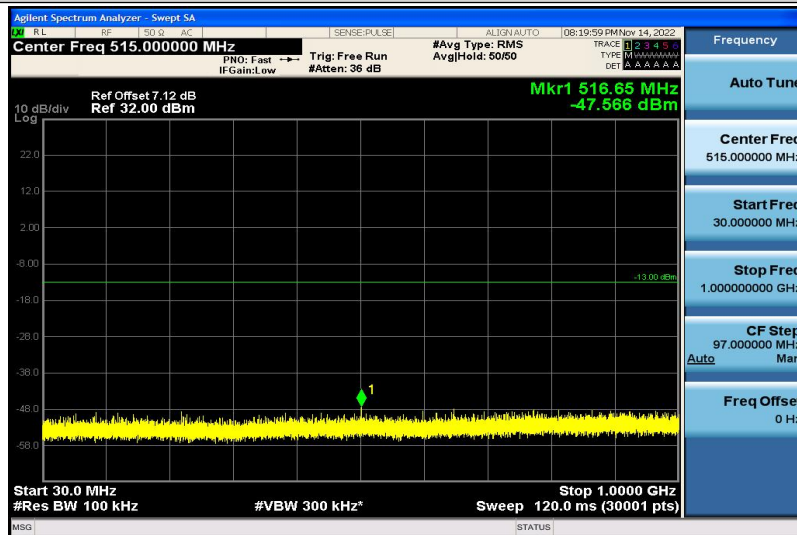

Band4-10MHz-16QAM-20175-1RB#0-1000~26000MHz

Band4-10MHz-16QAM-20350-1RB#0-30~1000MHz

Band4-10MHz-16QAM-20350-1RB#0-1000~26000MHz

Band4-15MHz-QPSK-20025-1RB#0-30~1000MHz

Band4-15MHz-QPSK-20025-1RB#0-1000~26000MHz

Band4-15MHz-QPSK-20175-1RB#0-30~1000MHz

Band4-15MHz-QPSK-20175-1RB#0-1000~26000MHz

Band4-15MHz-QPSK-20325-1RB#0-30~1000MHz

Band4-15MHz-QPSK-20325-1RB#0-1000~26000MHz

Band4-15MHz-16QAM-20025-1RB#0-30~1000MHz