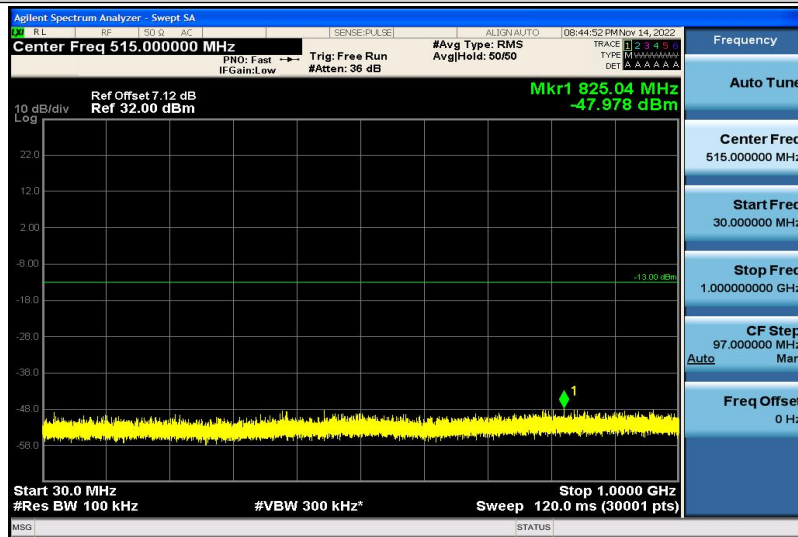

Band4-20MHz-16QAM-20050-1RB#0-1000~26000MHz

Band4-20MHz-16QAM-20175-1RB#0-30~1000MHz