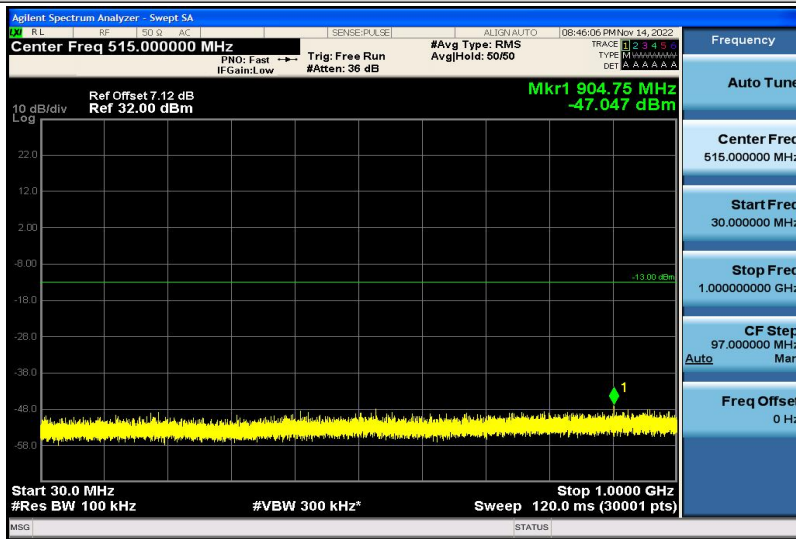

Band4-20MHz-QPSK-20300-1RB#0-1000~26000MHz

Band4-20MHz-16QAM-20050-1RB#0-30~1000MHz

Band4-20MHz-16QAM-20050-1RB#0-1000~26000MHz

Band4-20MHz-16QAM-20175-1RB#0-30~1000MHz

Band4-20MHz-16QAM-20175-1RB#0-1000~26000MHz