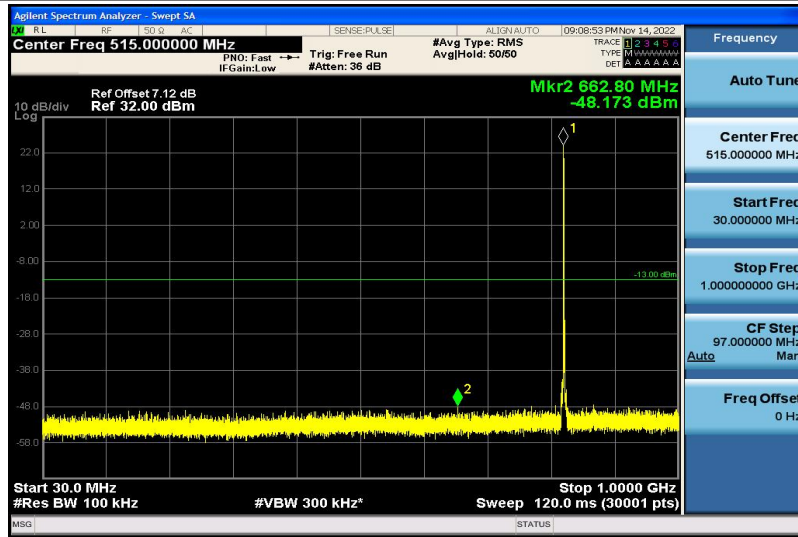

Band4-20MHz-16QAM-20300-1RB#0-1000~26000MHz

Band5-1.4MHz-QPSK-20407-1RB#0-30~1000MHz