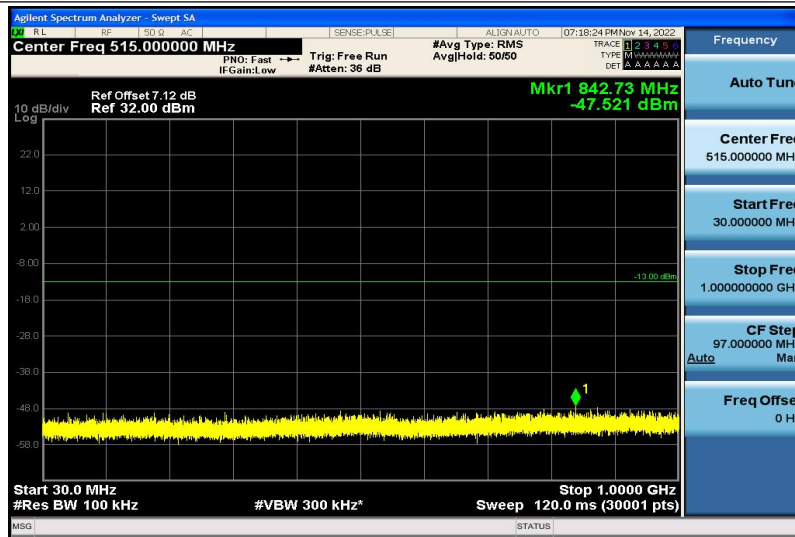

Band4-1.4MHz-16QAM-20393-1RB#0-1000~26000MHz

Band4-3MHz-QPSK-19965-1RB#0-30~1000MHz