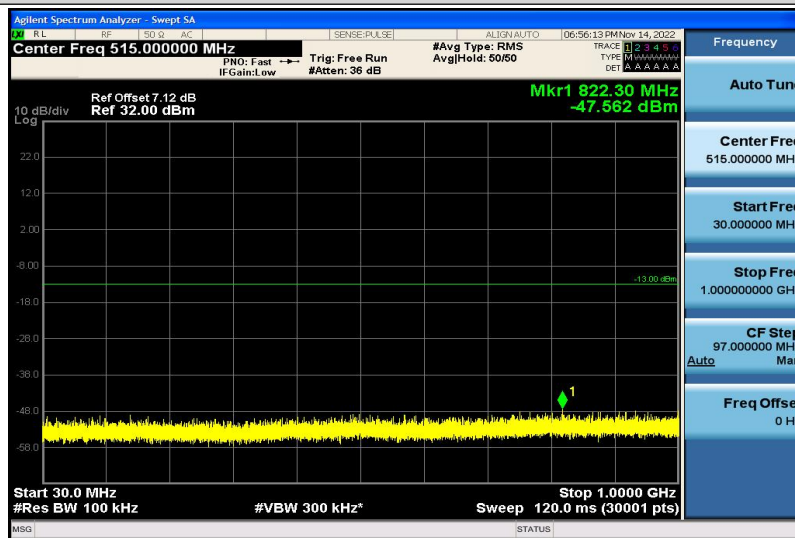

Band4-1.4MHz-QPSK-19957-1RB#0-30~1000MHz

Band4-1.4MHz-QPSK-19957-1RB#0-1000~26000MHz

Band4-1.4MHz-QPSK-20175-1RB#0-30~1000MHz

Band4-1.4MHz-QPSK-20175-1RB#0-1000~26000MHz

Band4-1.4MHz-QPSK-20393-1RB#0-30~1000MHz