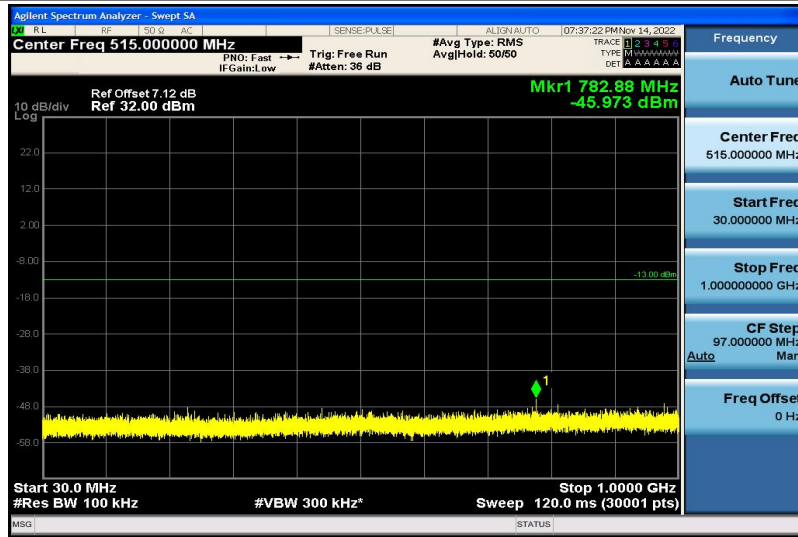

Band4-3MHz-16QAM-20175-1RB#0-30~1000MHz

Band4-3MHz-16QAM-20175-1RB#0-1000~26000MHz

Band4-3MHz-16QAM-20385-1RB#0-30~1000MHz

Band4-3MHz-16QAM-20385-1RB#0-1000~26000MHz

Band4-5MHz-QPSK-19975-1RB#0-30~1000MHz