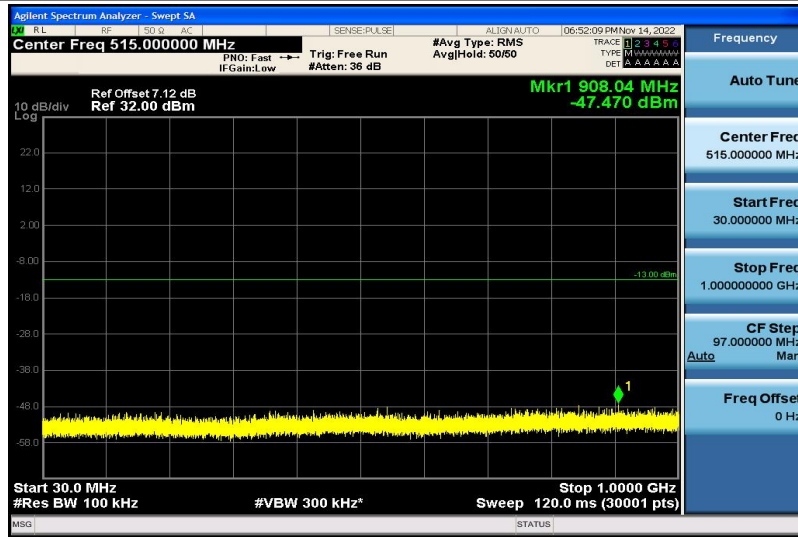

Band4-1.4MHz-QPSK-20393-1RB#0-1000~26000MHz

Band4-1.4MHz-16QAM-19957-1RB#0-30~1000MHz