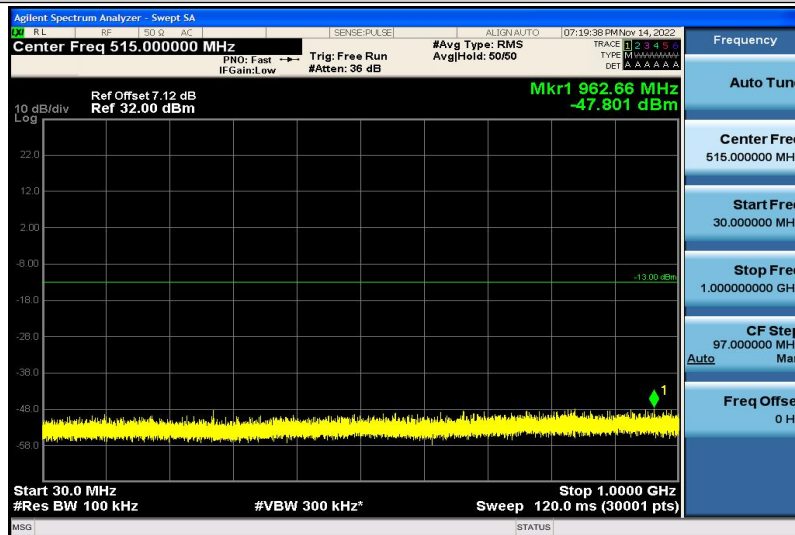

Band4-1.4MHz-16QAM-20393-1RB#0-30~1000MHz

Band4-1.4MHz-16QAM-20393-1RB#0-1000~26000MHz

Band4-3MHz-QPSK-19965-1RB#0-30~1000MHz

Band4-3MHz-QPSK-19965-1RB#0-1000~26000MHz

Band4-3MHz-QPSK-20175-1RB#0-30~1000MHz