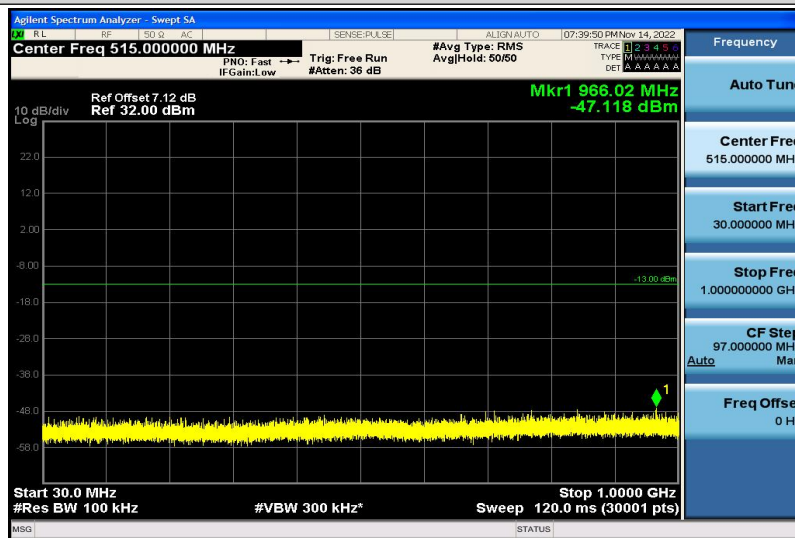

Band4-5MHz-QPSK-20175-1RB#0-1000~26000MHz

Band4-5MHz-QPSK-20375-1RB#0-30~1000MHz