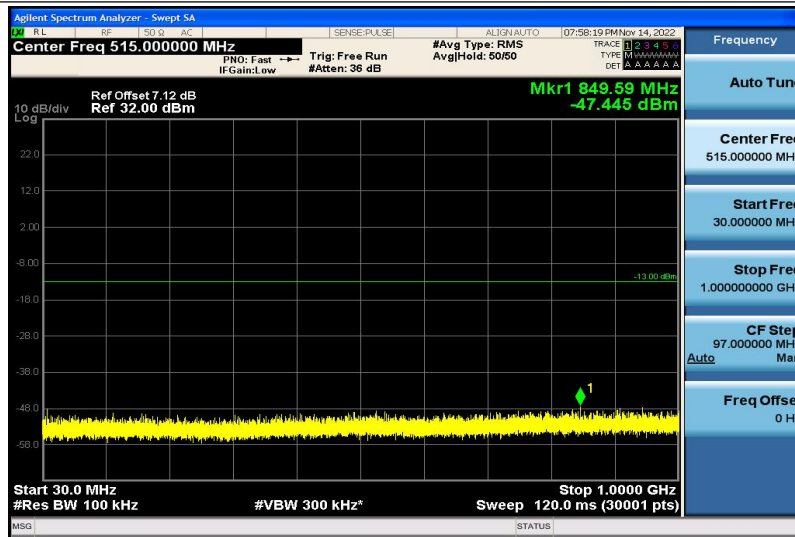

Band4-10MHz-QPSK-20350-1RB#0-1000~2600MHz

Band4-10MHz-16QAM-20000-1RB#0-30~1000MHz