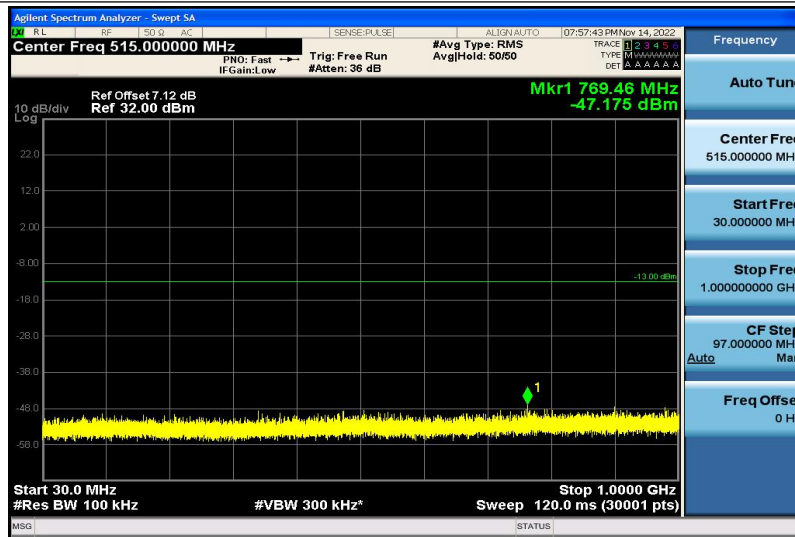

Band4-5MHz-16QAM-19975-1RB#0-1000~26000MHz

Band4-5MHz-16QAM-20175-1RB#0-30~1000MHz

Band4-5MHz-16QAM-20175-1RB#0-1000~26000MHz

Band4-5MHz-16QAM-20375-1RB#0-30~1000MHz

Band4-5MHz-16QAM-20375-1RB#0-1000~26000MHz