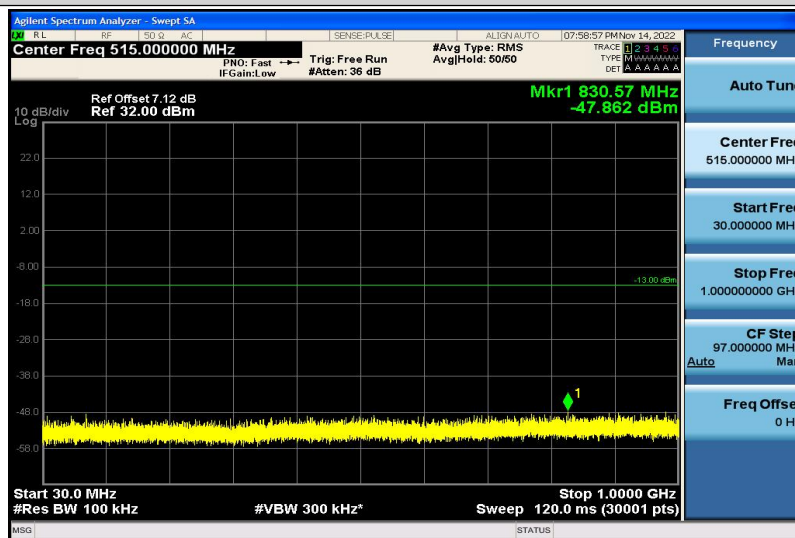

Band4-10MHz-QPSK-20000-1RB#0-1000~26000MHz

Band4-10MHz-QPSK-20175-1RB#0-30~1000MHz