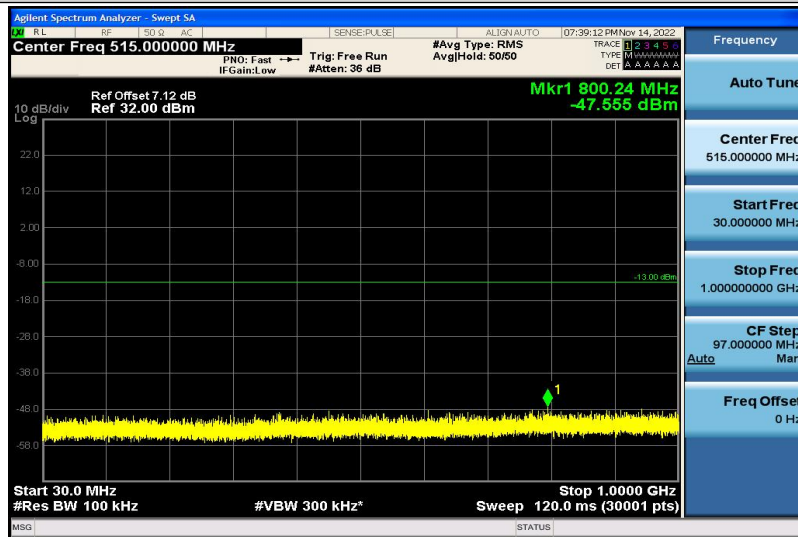

Band4-5MHz-16QAM-19975-1RB#0-1000~26000MHz

Band4-5MHz-16QAM-20175-1RB#0-30~1000MHz