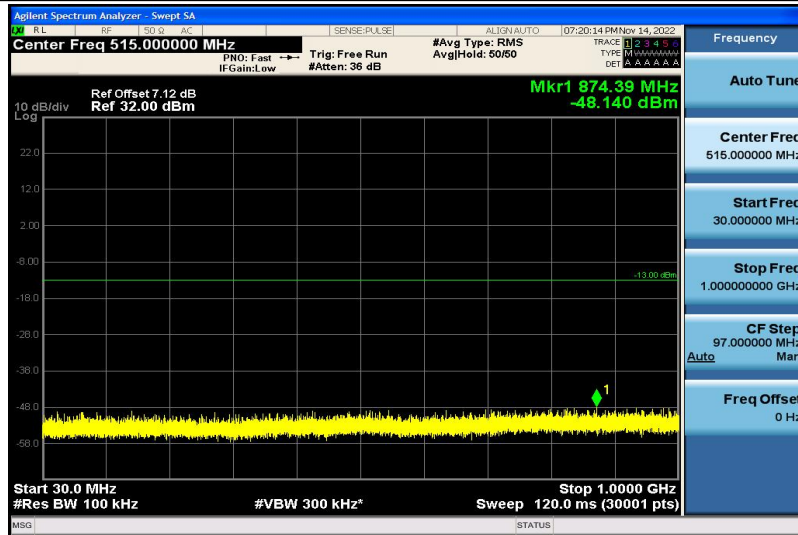

Band4-3MHz-QPSK-20175-1RB#0-1000~26000MHz

Band4-3MHz-QPSK-20385-1RB#0-30~1000MHz

Band4-3MHz-QPSK-20385-1RB#0-1000~26000MHz

Band4-3MHz-16QAM-19965-1RB#0-30~1000MHz

Band4-3MHz-16QAM-19965-1RB#0-1000~26000MHz