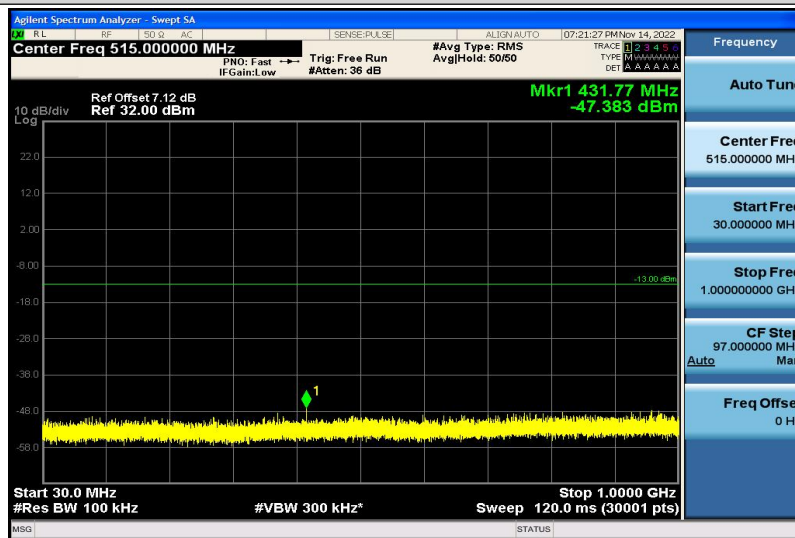

Band4-3MHz-16QAM-20175-1RB#0-1000~26000MHz

Band4-3MHz-16QAM-20385-1RB#0-30~1000MHz