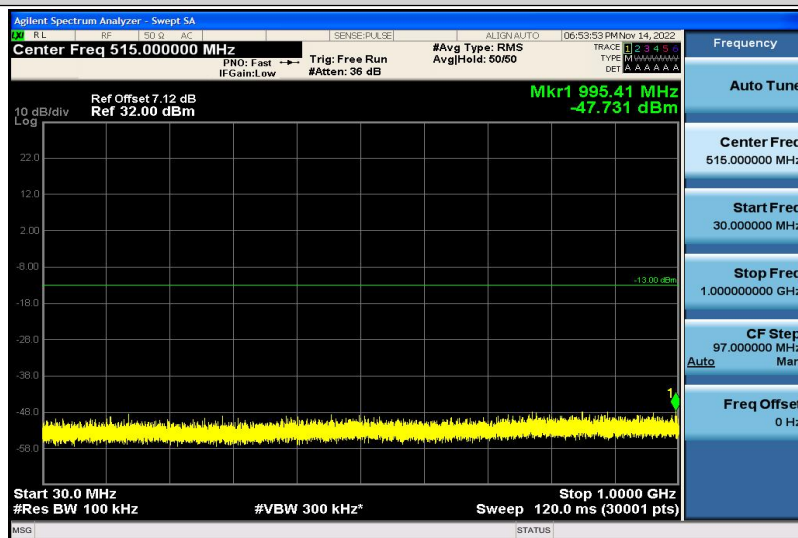

Band4-1.4MHz-QPSK-19957-1RB#0-30~1000MHz

Band4-1.4MHz-QPSK-19957-1RB#0-1000~26000MHz

Band4-1.4MHz-QPSK-20175-1RB#0-30~1000MHz

Band4-1.4MHz-QPSK-20175-1RB#0-1000~26000MHz

Band4-1.4MHz-QPSK-20393-1RB#0-30~1000MHz