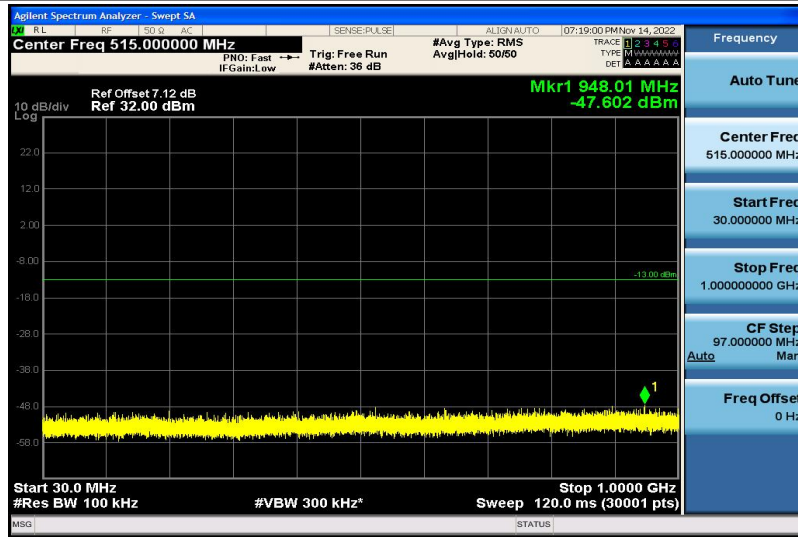

Band4-3MHz-QPSK-20385-1RB#0-1000~26000MHz

Band4-3MHz-16QAM-19965-1RB#0-30~1000MHz