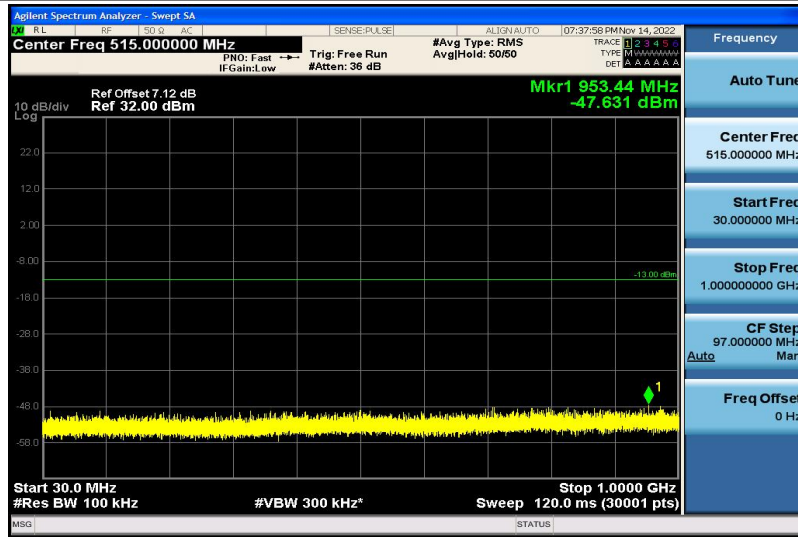

Band4-5MHz-QPSK-19975-1RB#0-1000~26000MHz

Band4-5MHz-QPSK-20175-1RB#0-30~1000MHz

Band4-5MHz-QPSK-20175-1RB#0-1000~26000MHz

Band4-5MHz-QPSK-20375-1RB#0-30~1000MHz

Band4-5MHz-QPSK-20375-1RB#0-1000~26000MHz

Band4-5MHz-16QAM-19975-1RB#0-30~1000MHz