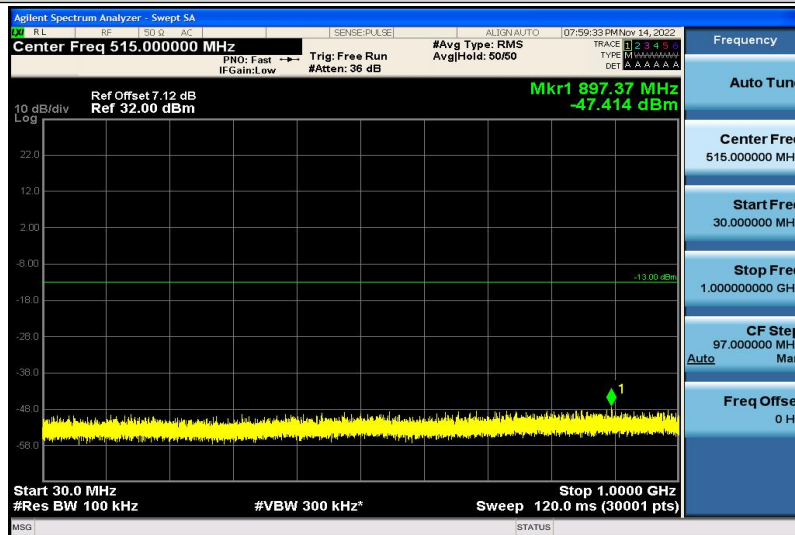

Band4-10MHz-16QAM-20000-1RB#0-1000~26000MHz

Band4-10MHz-16QAM-20175-1RB#0-30~1000MHz