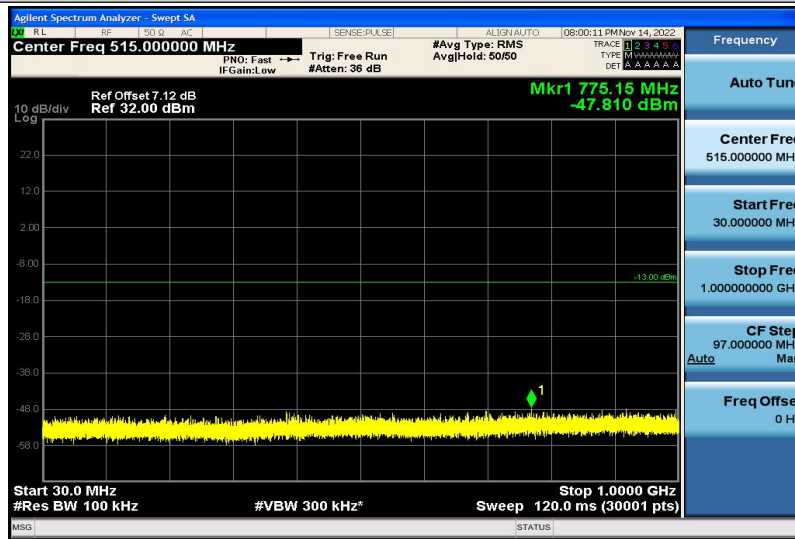

Band4-10MHz-QPSK-20000-1RB#0-30~1000MHz

Band4-10MHz-QPSK-20000-1RB#0-1000~26000MHz

Band4-10MHz-QPSK-20175-1RB#0-30~1000MHz

Band4-10MHz-QPSK-20175-1RB#0-1000~2600MHz

Band4-10MHz-QPSK-20350-1RB#0-30~1000MHz