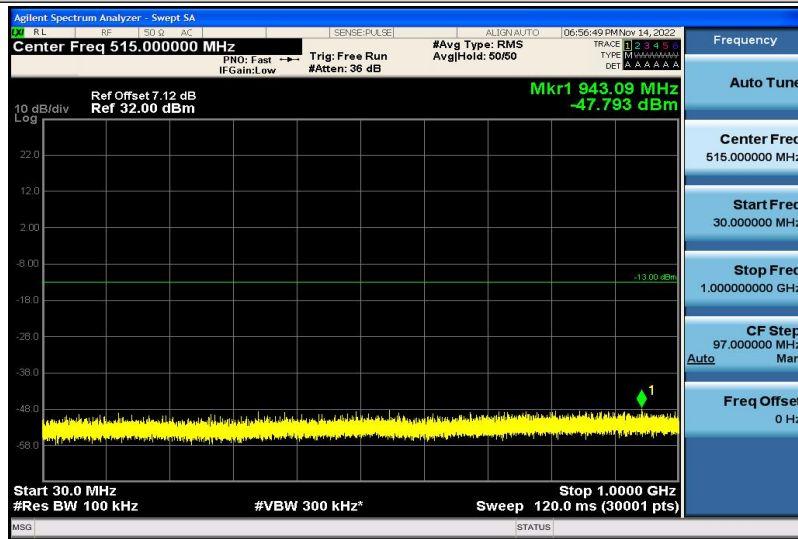

Band4-1.4MHz-QPSK-20393-1RB#0-1000~26000MHz

Band4-1.4MHz-16QAM-19957-1RB#0-30~1000MHz

Band4-1.4MHz-16QAM-19957-1RB#0-1000~26000MHz

Band4-1.4MHz-16QAM-20175-1RB#0-30~1000MHz

Band4-1.4MHz-16QAM-20175-1RB#0-1000~26000MHz