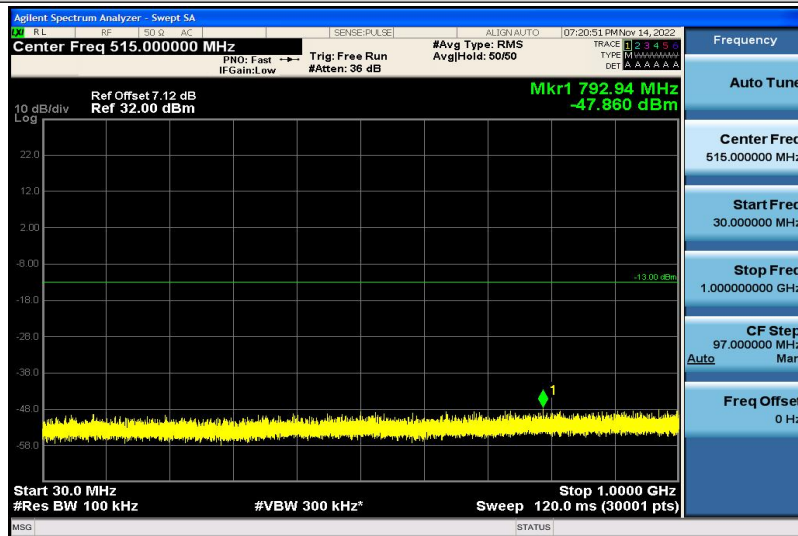

Band4-3MHz-QPSK-20175-1RB#0-1000~26000MHz

Band4-3MHz-QPSK-20385-1RB#0-30~1000MHz