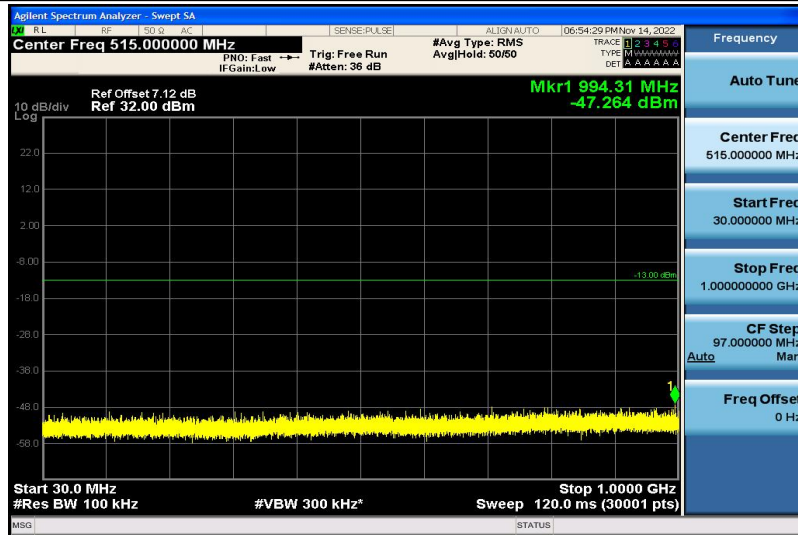

Band4-1.4MHz-16QAM-19957-1RB#0-1000~26000MHz

Band4-1.4MHz-16QAM-20175-1RB#0-30~1000MHz