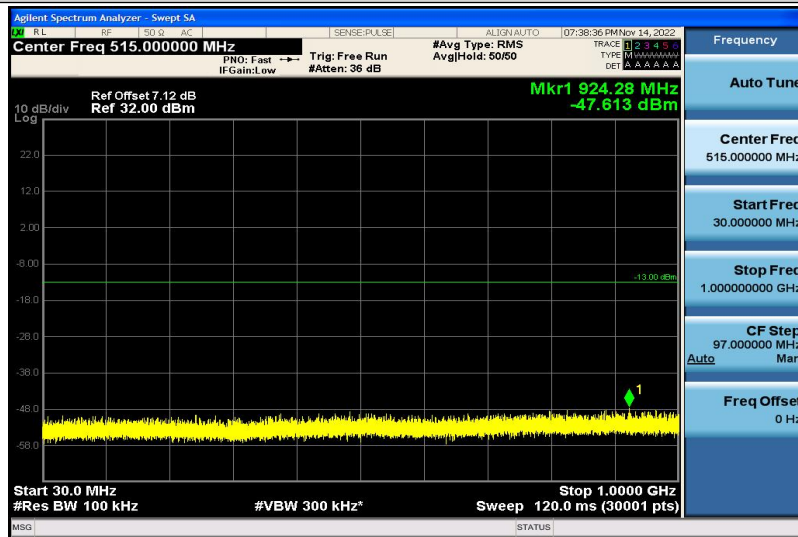

Band4-5MHz-QPSK-19975-1RB#0-1000~26000MHz

Band4-5MHz-QPSK-20175-1RB#0-30~1000MHz