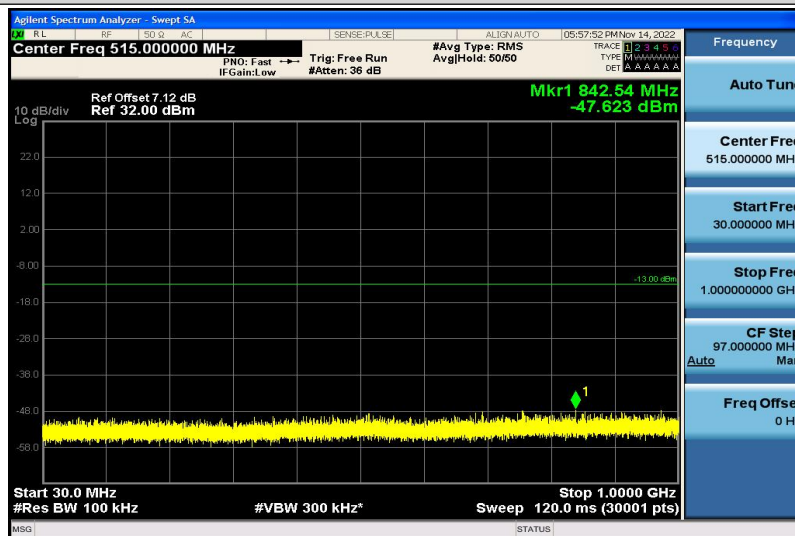

Band2-15MHz-16QAM-18900-1RB#0-1000~26000MHz

Band2-15MHz-16QAM-19125-1RB#0-30~1000MHz