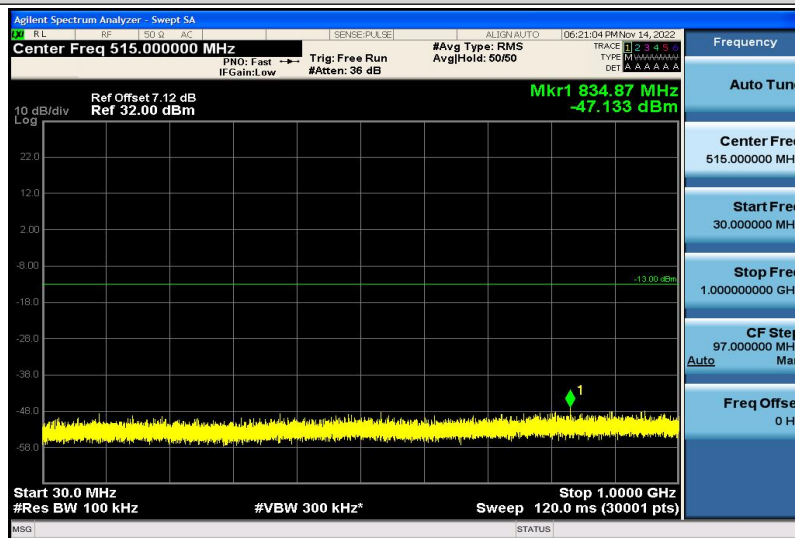

Band2-20MHz-QPSK-18900-1RB#0-1000~26000MHz

Band2-20MHz-QPSK-19100-1RB#0-30~1000MHz