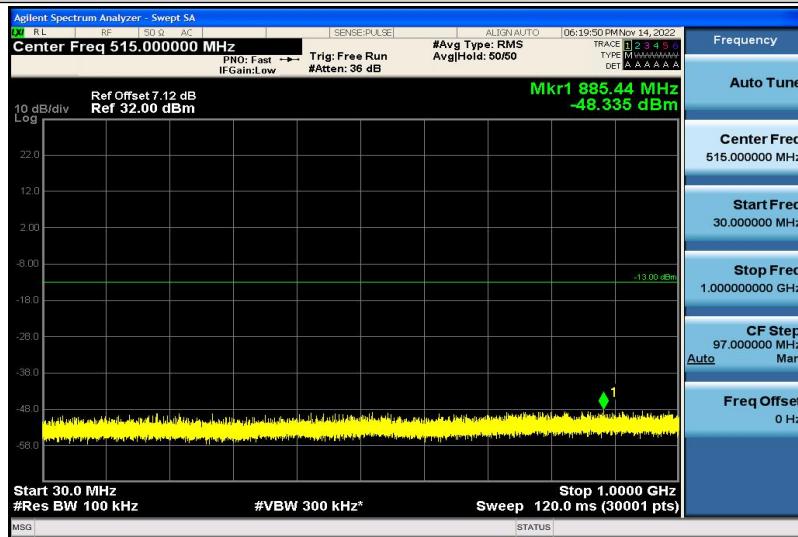

Band2-15MHz-16QAM-18900-1RB#0-1000~26000MHz

Band2-15MHz-16QAM-19125-1RB#0-30~1000MHz

Band2-15MHz-16QAM-19125-1RB#0-1000~26000MHz

Band2-20MHz-QPSK-18700-1RB#0-30~1000MHz

Band2-20MHz-QPSK-18700-1RB#0-1000~26000MHz