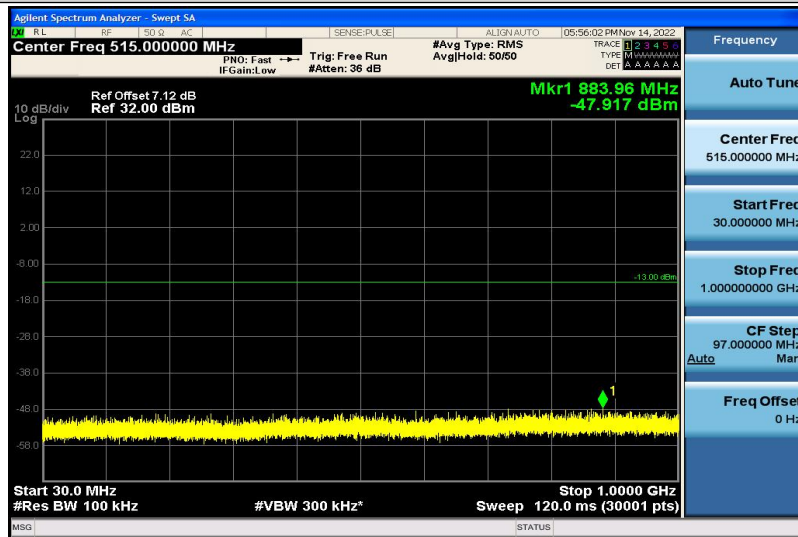

Band2-15MHz-QPSK-18675-1RB#0-1000~26000MHz

Band2-15MHz-QPSK-18900-1RB#0-30~1000MHz