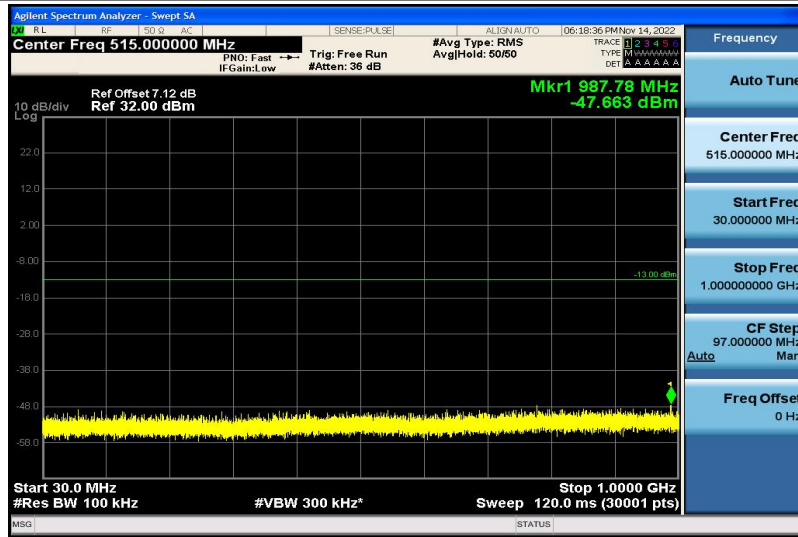

Band2-15MHz-16QAM-19125-1RB#0-1000~26000MHz

Band2-20MHz-QPSK-18700-1RB#0-30~1000MHz