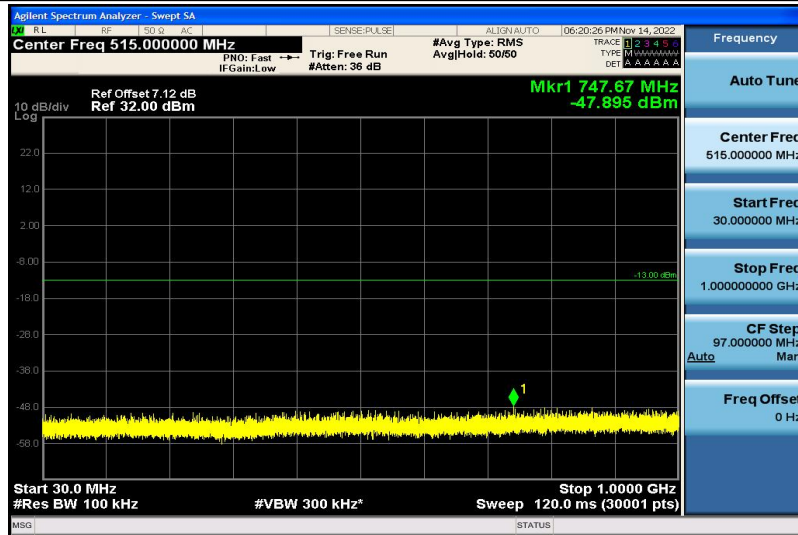

Band2-20MHz-16QAM-18700-1RB#0-1000~26000MHz

Band2-20MHz-16QAM-18900-1RB#0-30~1000MHz