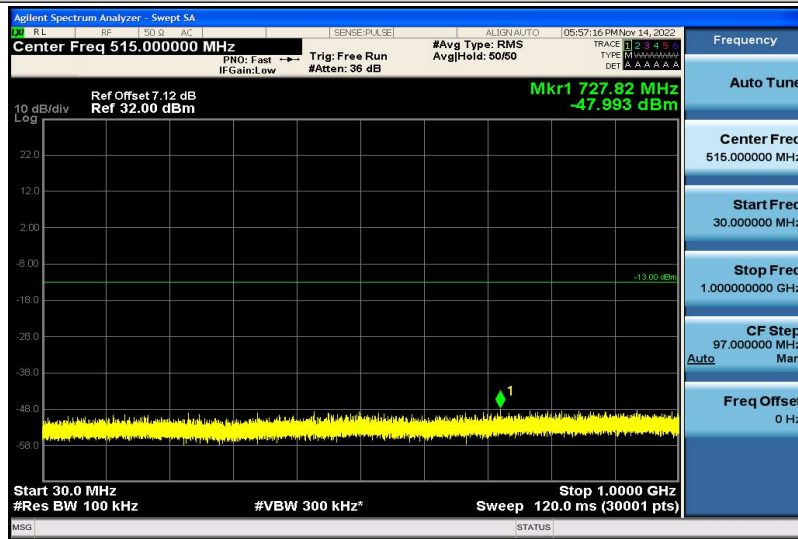

Band2-10MHz-16QAM-19150-1RB#0-1000~26000MHz

Band2-15MHz-QPSK-18675-1RB#0-30~1000MHz

Band2-15MHz-QPSK-18675-1RB#0-1000~26000MHz

Band2-15MHz-QPSK-18900-1RB#0-30~1000MHz

Band2-15MHz-QPSK-18900-1RB#0-1000~26000MHz