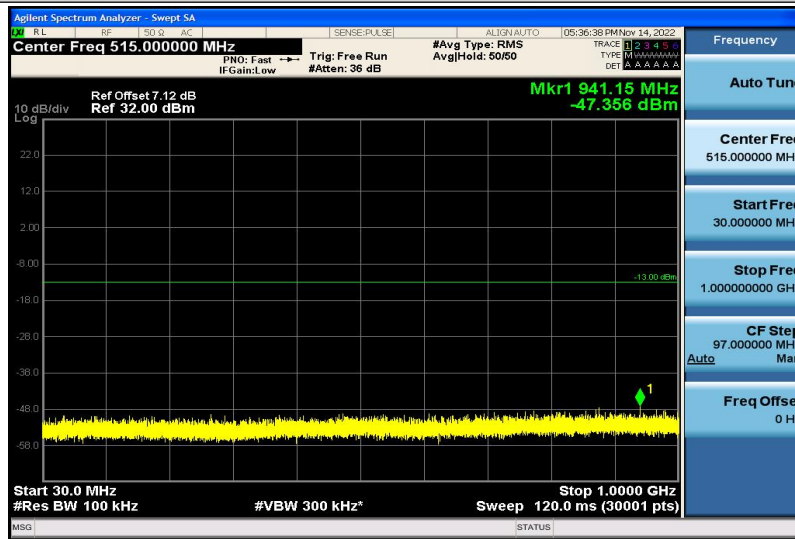

Band2-10MHz-QPSK-18900-1RB#0-1000~26000MHz

Band2-10MHz-QPSK-19150-1RB#0-30~1000MHz