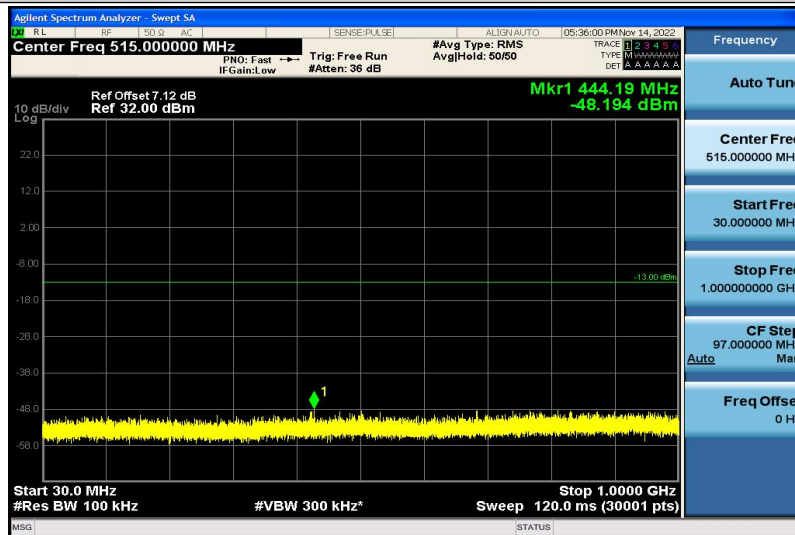

Band2-10MHz-16QAM-18650-1RB#0-1000~26000MHz

Band2-10MHz-16QAM-18900-1RB#0-30~1000MHz