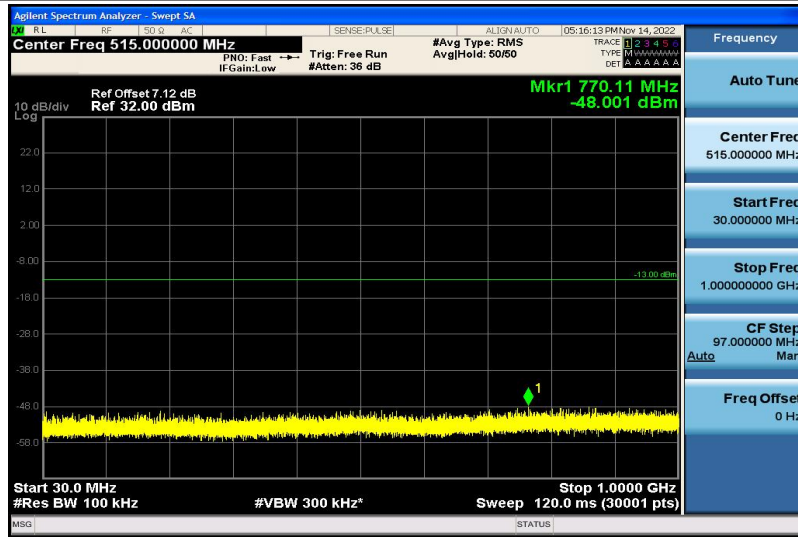

Band2-5MHz-QPSK-18900-1RB#0-1000~26000MHz

Band2-5MHz-QPSK-19175-1RB#0-30~100MHz

Band2-5MHz-QPSK-19175-1RB#0-1000~26000MHz

Band2-5MHz-16QAM-18625-1RB#0-30~1000MHz

Band2-5MHz-16QAM-18625-1RB#0-1000~26000MHz

Band2-5MHz-16QAM-18900-1RB#0-30~1000MHz

Band2-5MHz-16QAM-18900-1RB#0-1000~26000MHz

Band2-5MHz-16QAM-19175-1RB#0-30~1000MHz

Band2-5MHz-16QAM-19175-1RB#0-1000~26000MHz

Band2-10MHz-QPSK-18650-1RB#0-30~1000MHz