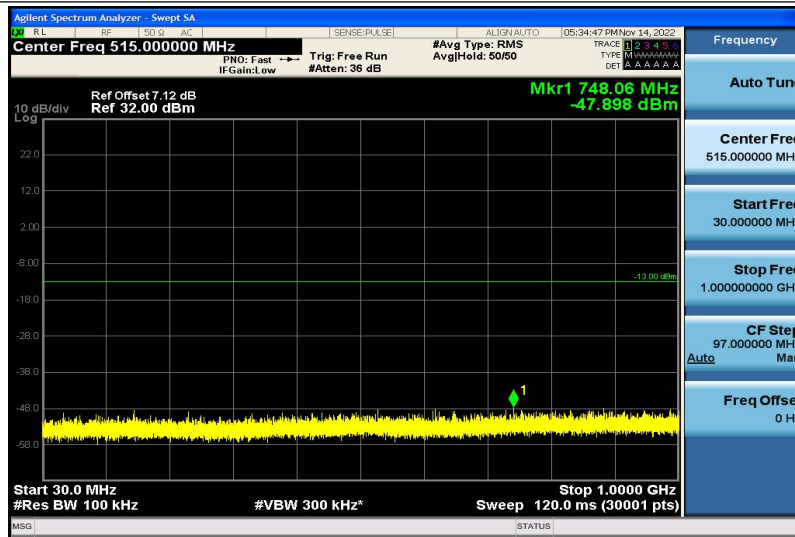

Band2-10MHz-QPSK-18650-1RB#0-1000~26000MHz

Band2-10MHz-QPSK-18900-1RB#0-30~1000MHz

Band2-10MHz-QPSK-18900-1RB#0-1000~26000MHz

Band2-10MHz-QPSK-19150-1RB#0-30~1000MHz

Band2-10MHz-QPSK-19150-1RB#0-1000~26000MHz