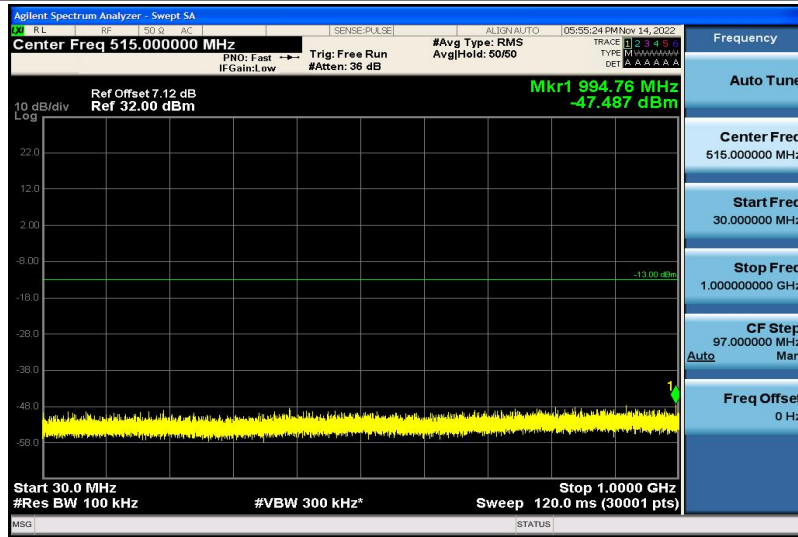

Band2-15MHz-QPSK-19125-1RB#0-1000~26000MHz

Band2-15MHz-16QAM-18675-1RB#0-30~1000MHz