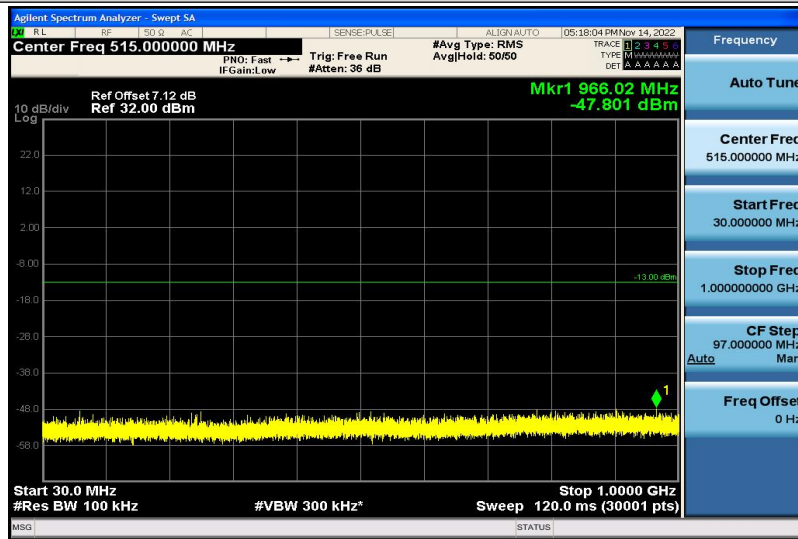

Band2-5MHz-QPSK-18900-1RB#0-1000~26000MHz

Band2-5MHz-QPSK-19175-1RB#0-30~100MHz

Band2-5MHz-QPSK-19175-1RB#0-1000~26000MHz

Band2-5MHz-16QAM-18625-1RB#0-30~1000MHz

Band2-5MHz-16QAM-18625-1RB#0-1000~26000MHz