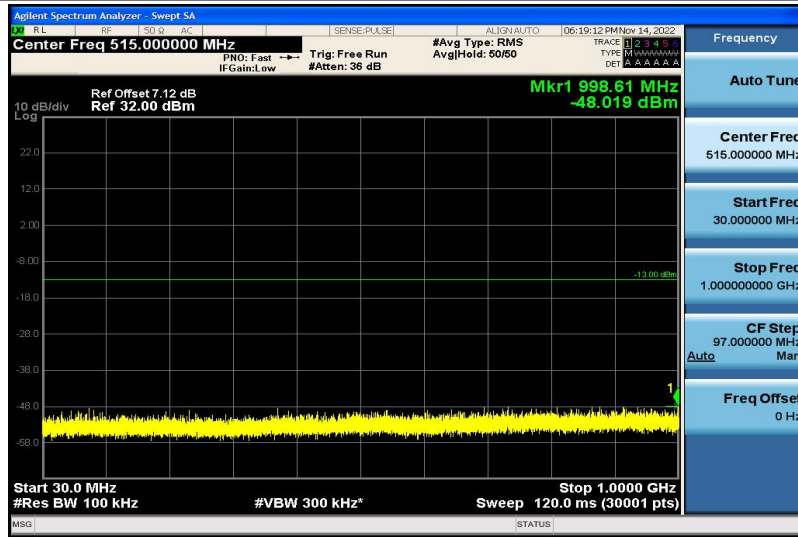

Band2-20MHz-QPSK-18900-1RB#0-30~1000MHz

Band2-20MHz-QPSK-18900-1RB#0-1000~26000MHz

Band2-20MHz-QPSK-19100-1RB#0-30~1000MHz

Band2-20MHz-QPSK-19100-1RB#0-1000~26000MHz

Band2-20MHz-16QAM-18700-1RB#0-30~1000MHz