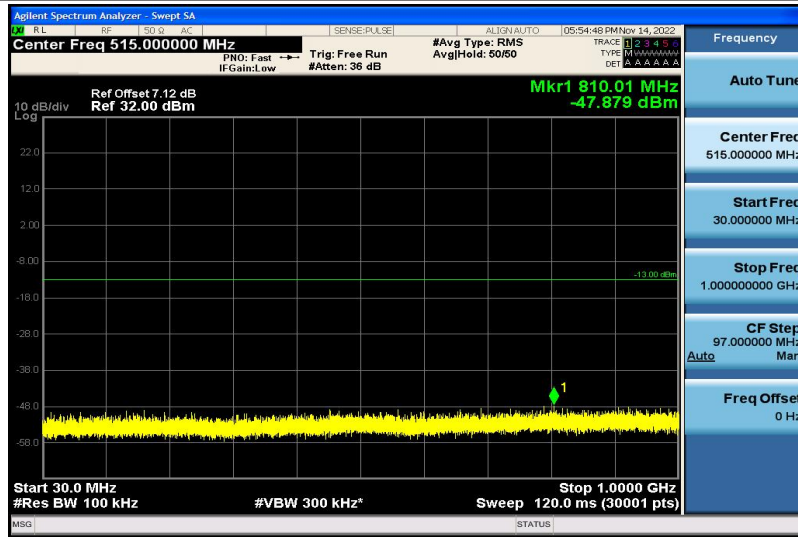

Band2-10MHz-16QAM-19150-1RB#0-1000~26000MHz

Band2-15MHz-QPSK-18675-1RB#0-30~1000MHz