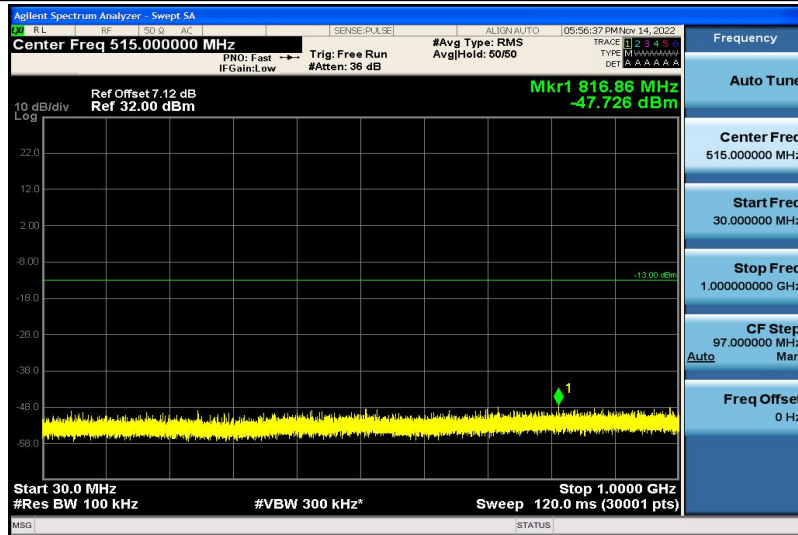

Band2-15MHz-QPSK-19125-1RB#0-30~1000MHz

Band2-15MHz-QPSK-19125-1RB#0-1000~26000MHz

Band2-15MHz-16QAM-18675-1RB#0-30~1000MHz

Band2-15MHz-16QAM-18675-1RB#0-1000~26000MHz

Band2-15MHz-16QAM-18900-1RB#0-30~1000MHz