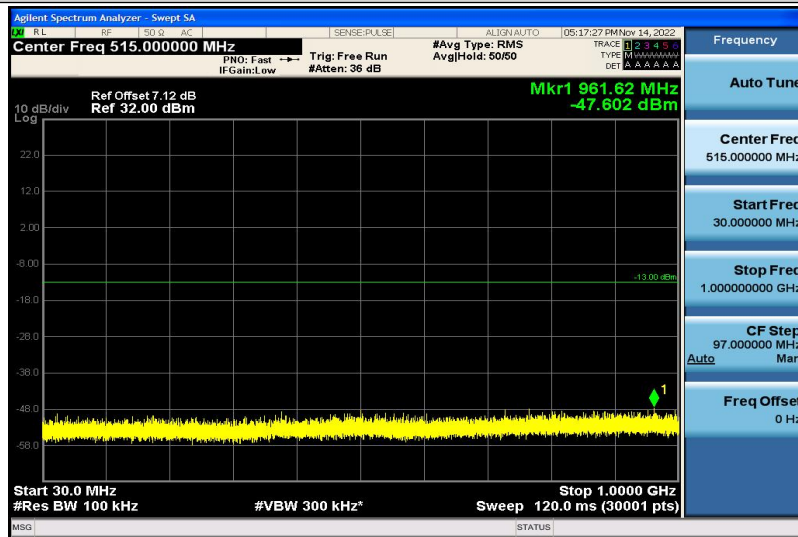

Band2-5MHz-QPSK-18900-1RB#0-1000~26000MHz

Band2-5MHz-QPSK-19175-1RB#0-30~100MHz

Band2-5MHz-QPSK-19175-1RB#0-1000~26000MHz

Band2-5MHz-16QAM-18625-1RB#0-30~1000MHz

Band2-5MHz-16QAM-18625-1RB#0-1000~26000MHz

Band2-5MHz-16QAM-18900-1RB#0-30~1000MHz

Band2-5MHz-16QAM-18900-1RB#0-1000~26000MHz

Band2-5MHz-16QAM-19175-1RB#0-30~1000MHz

Band2-5MHz-16QAM-19175-1RB#0-1000~26000MHz

Band2-10MHz-QPSK-18650-1RB#0-30~1000MHz