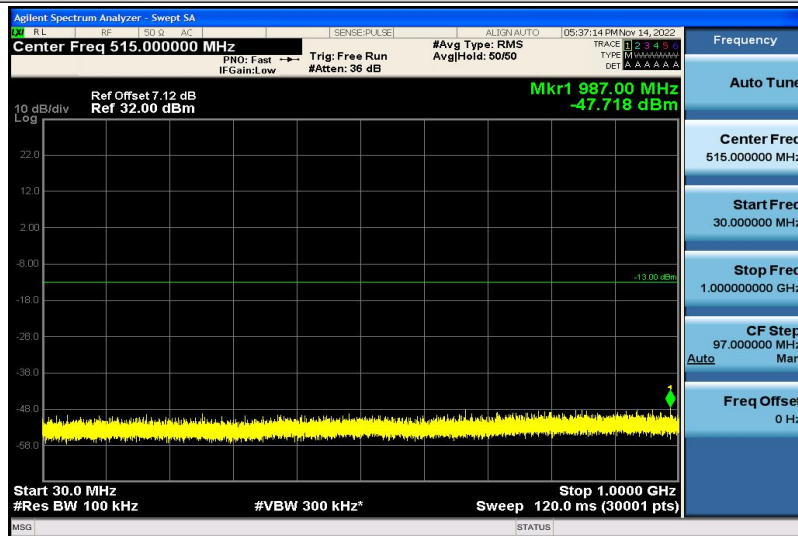

Band2-10MHz-16QAM-18650-1RB#0-30~1000MHz

Band2-10MHz-16QAM-18650-1RB#0-1000~26000MHz

Band2-10MHz-16QAM-18900-1RB#0-30~1000MHz

Band2-10MHz-16QAM-18900-1RB#0-1000~26000MHz

Band2-10MHz-16QAM-19150-1RB#0-30~1000MHz