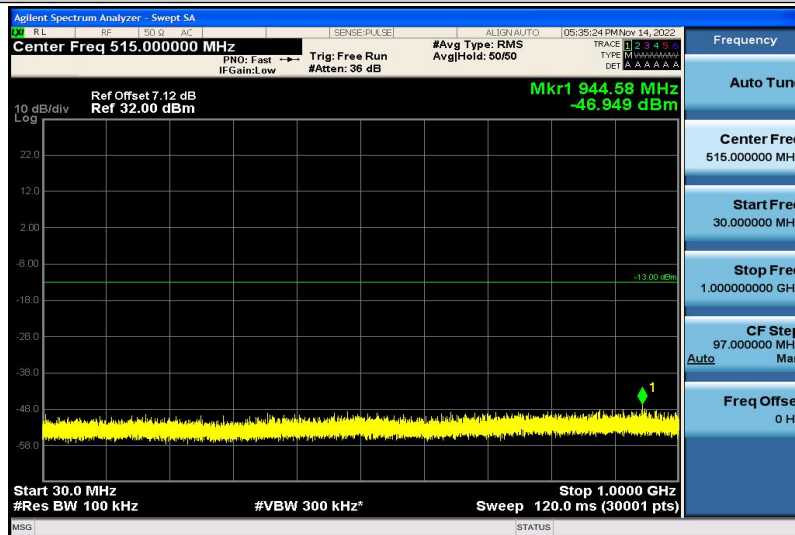

Band2-10MHz-QPSK-18650-1RB#0-1000~26000MHz

Band2-10MHz-QPSK-18900-1RB#0-30~1000MHz