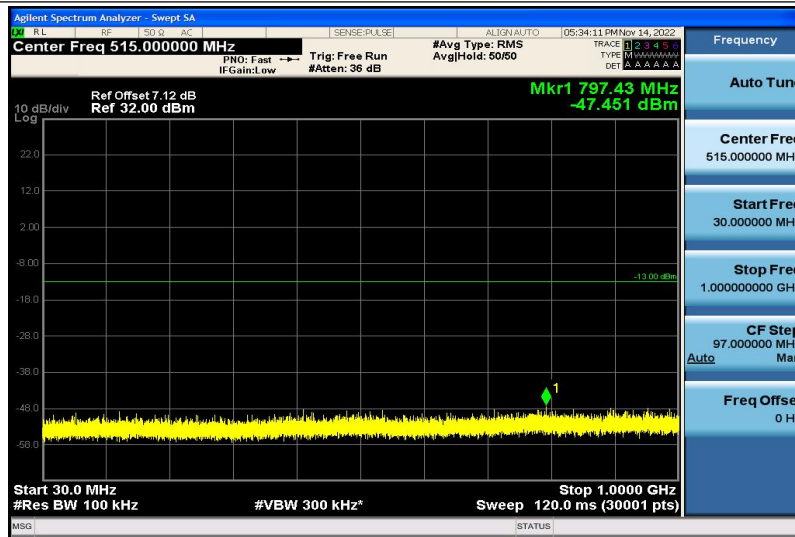

Band2-5MHz-16QAM-18900-1RB#0-30~1000MHz

Band2-5MHz-16QAM-18900-1RB#0-1000~26000MHz

Band2-5MHz-16QAM-19175-1RB#0-30~1000MHz

Band2-5MHz-16QAM-19175-1RB#0-1000~26000MHz

Band2-10MHz-QPSK-18650-1RB#0-30~1000MHz