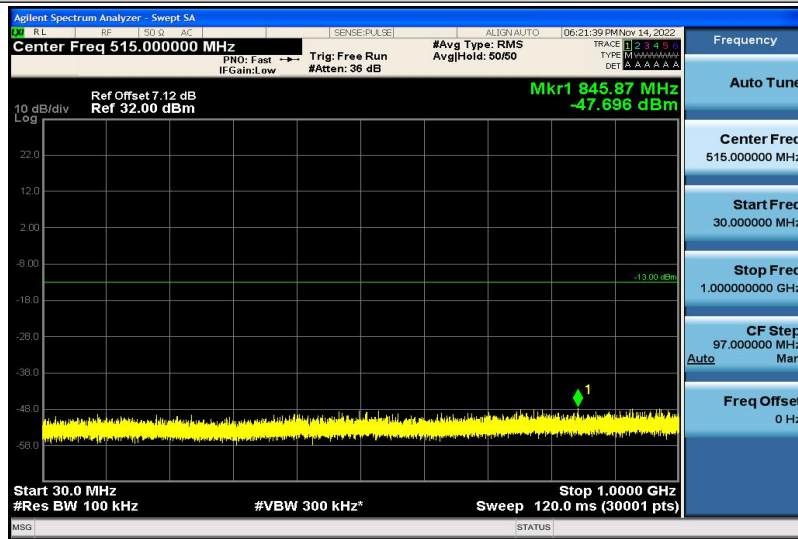

Band2-20MHz-16QAM-18900-1RB#0-1000~26000MHz

Band2-20MHz-16QAM-19100-1RB#0-30~1000MHz