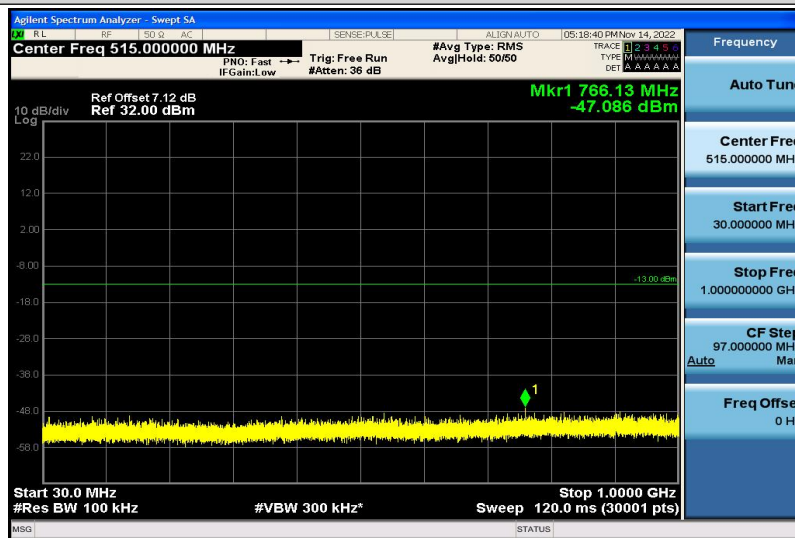

Band2-5MHz-16QAM-18900-1RB#0-1000~26000MHz

Band2-5MHz-16QAM-19175-1RB#0-30~1000MHz