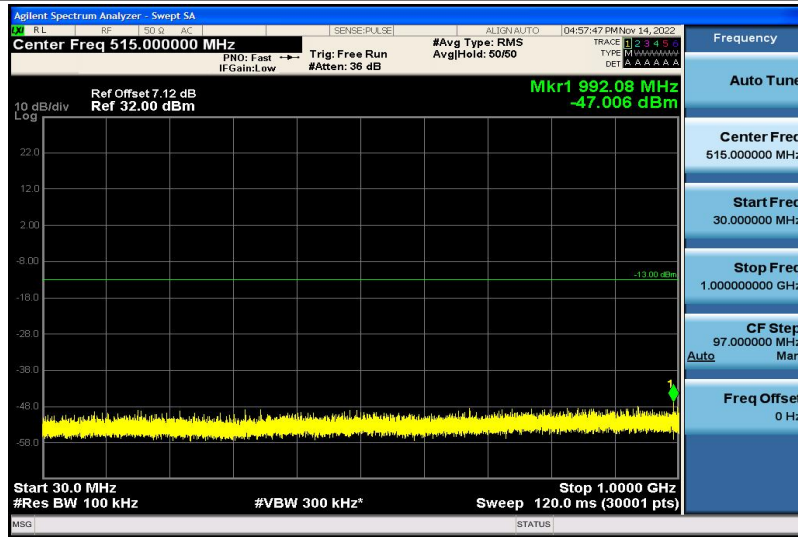

Band2-3MHz-16QAM-18615-1RB#0-30~1000MHz