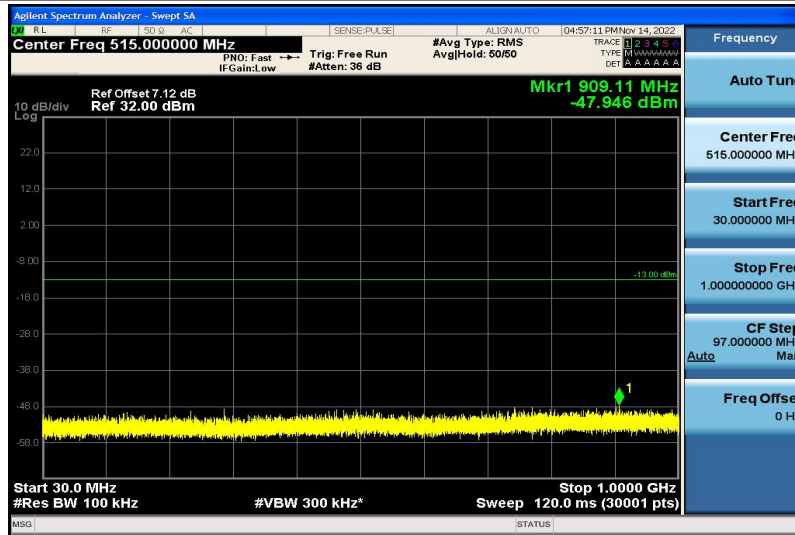

Band2-3MHz-QPSK-18615-1RB#0-30~1000MHz