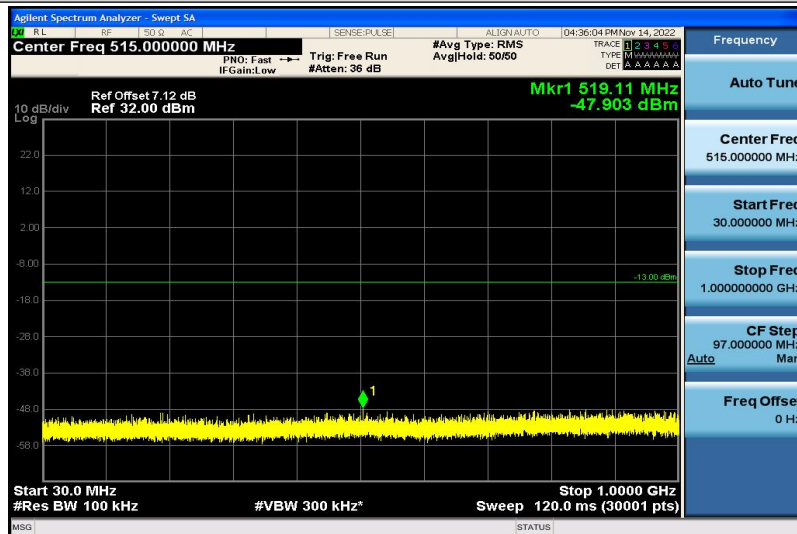

Test Graphs

Band2-1.4MHz-QPSK-18607-1RB#0-30~1000MHz

Band2-1.4MHz-QPSK-18607-1RB#0-1000~26000MHz

Band2-1.4MHz-QPSK-18900-1RB#0-30~1000MHz

Band2-1.4MHz-QPSK-18900-1RB#0-1000~26000MHz

Band2-1.4MHz-QPSK-19193-1RB#0-30~1000MHz