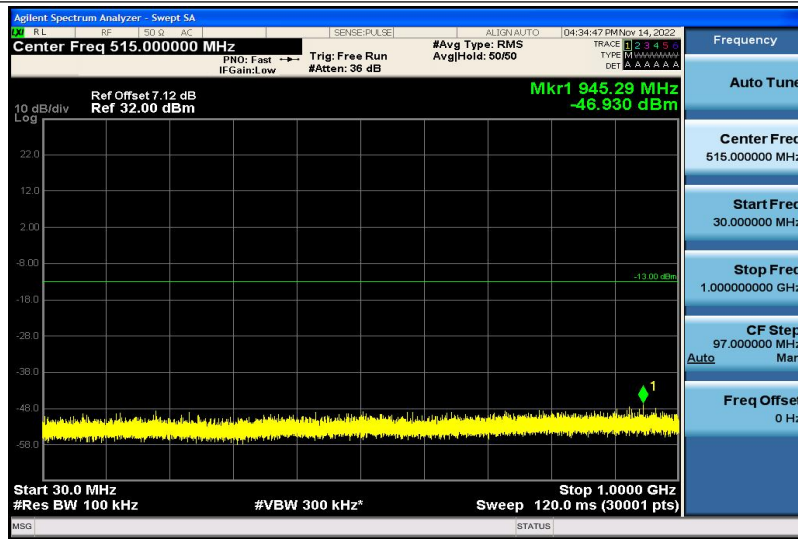

Band2-1.4MHz-16QAM-18607-1RB#0-30~1000MHz