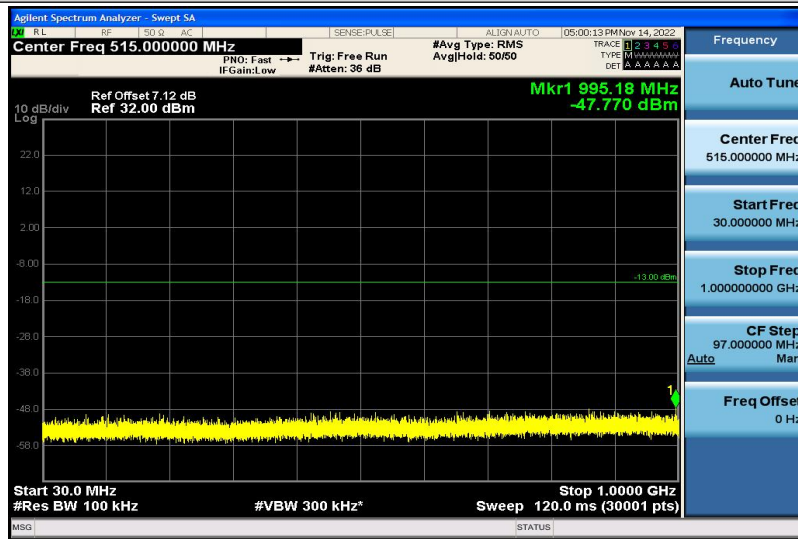

Band2-3MHz-16QAM-19185-1RB#0-30~1000MHz