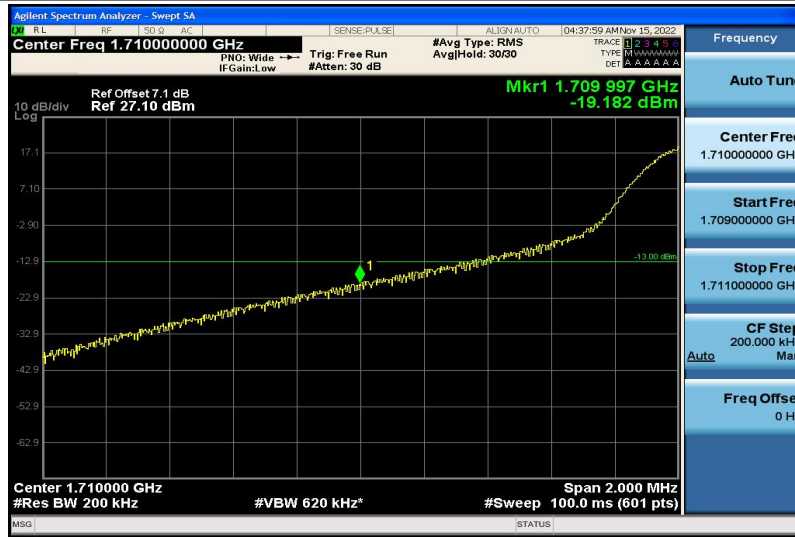

Band66-20MHz-QPSK-132572-100RB#0