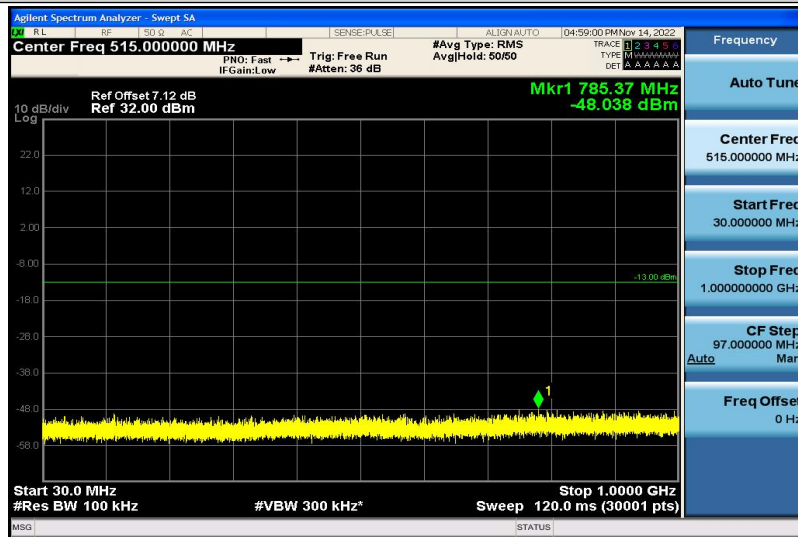

Band2-3MHz-QPSK-18900-1RB#0-1000~26000MHz

Band2-3MHz-QPSK-19185-1RB#0-30~100MHz

Band2-3MHz-QPSK-19185-1RB#0-1000~26000MHz

Band2-3MHz-16QAM-18615-1RB#0-30~1000MHz

Band2-3MHz-16QAM-18615-1RB#0-1000~26000MHz