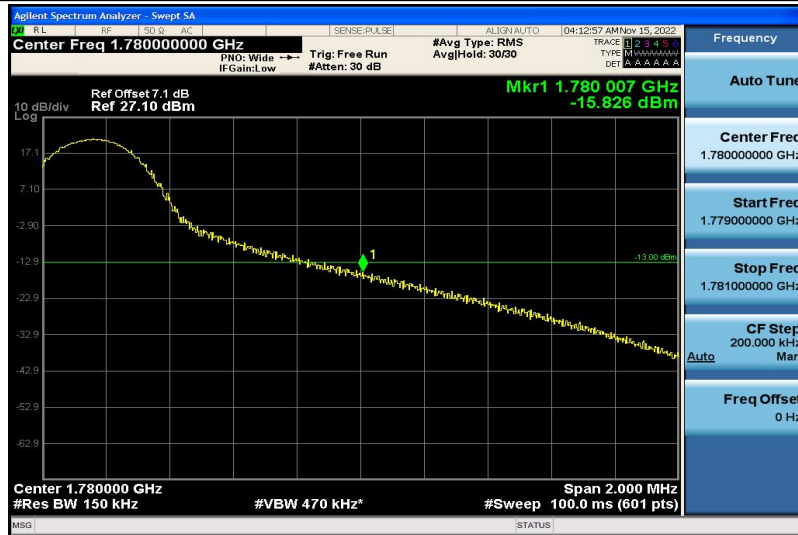

Band66-15MHz-QPSK-132047-75RB#0