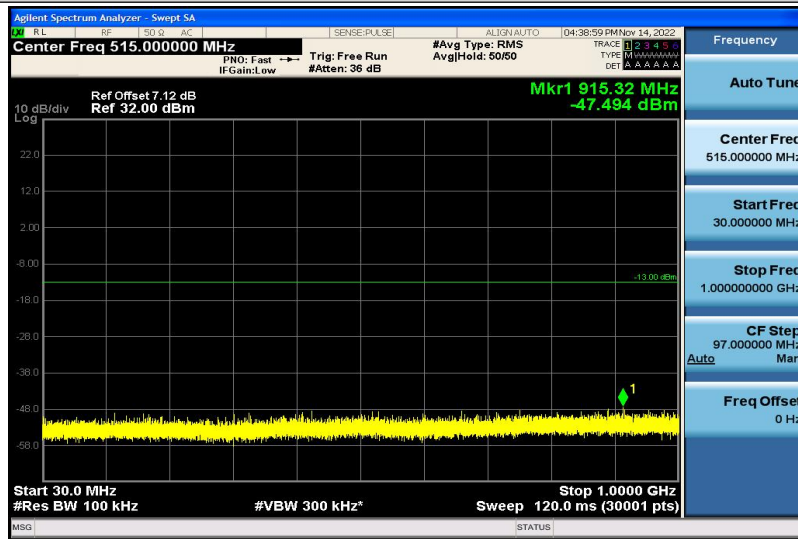

Band2-1.4MHz-QPSK-19193-1RB#0-1000~26000MHz

Band2-1.4MHz-16QAM-18607-1RB#0-30~1000MHz

Band2-1.4MHz-16QAM-18607-1RB#0-1000~26000MHz

Band2-1.4MHz-16QAM-18900-1RB#0-30~1000MHz

Band2-1.4MHz-16QAM-18900-1RB#0-1000~26000MHz