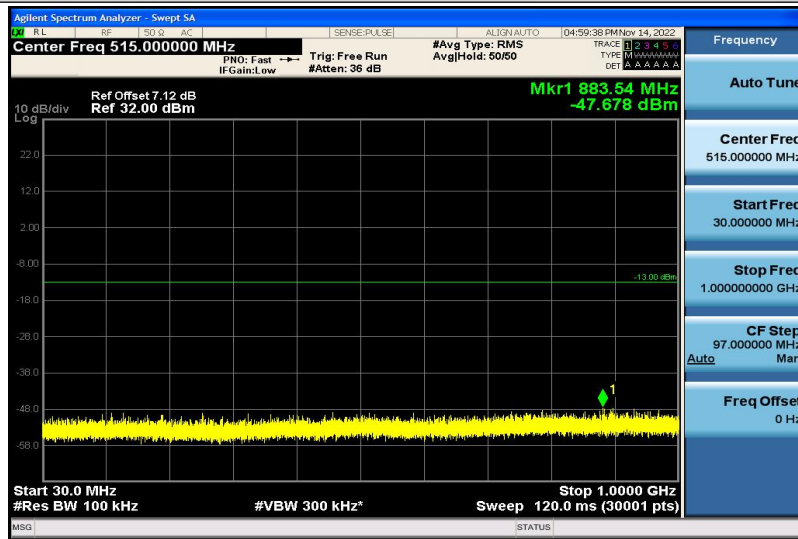

Band2-3MHz-QPSK-19185-1RB#0-30~100MHz