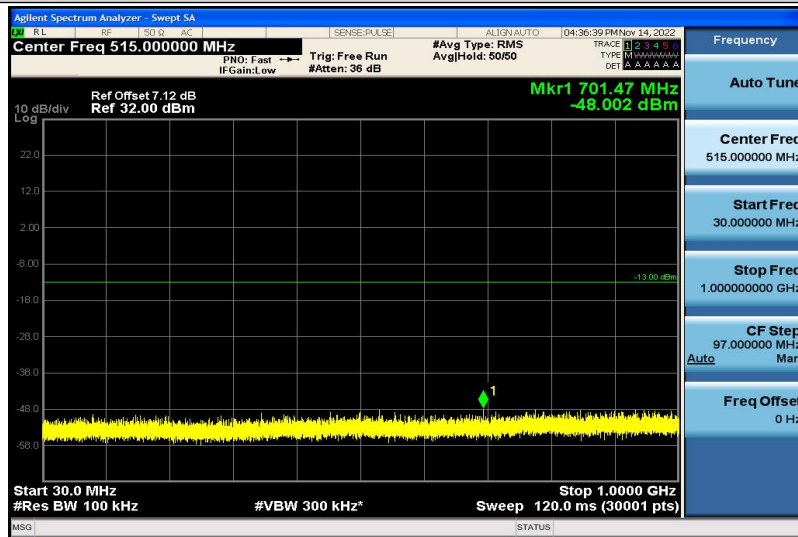

Band2-1.4MHz-16QAM-18900-1RB#0-30~1000MHz