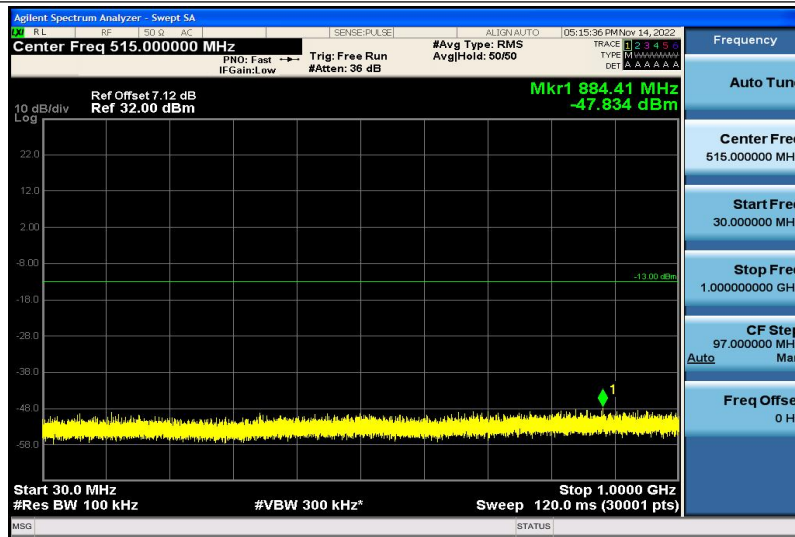

Band2-3MHz-16QAM-18900-1RB#0-30~1000MHz

Band2-3MHz-16QAM-18900-1RB#0-1000~26000MHz

Band2-3MHz-16QAM-19185-1RB#0-30~1000MHz

Band2-3MHz-16QAM-19185-1RB#0-1000~26000MHz

Band2-5MHz-QPSK-18625-1RB#0-30~1000MHz