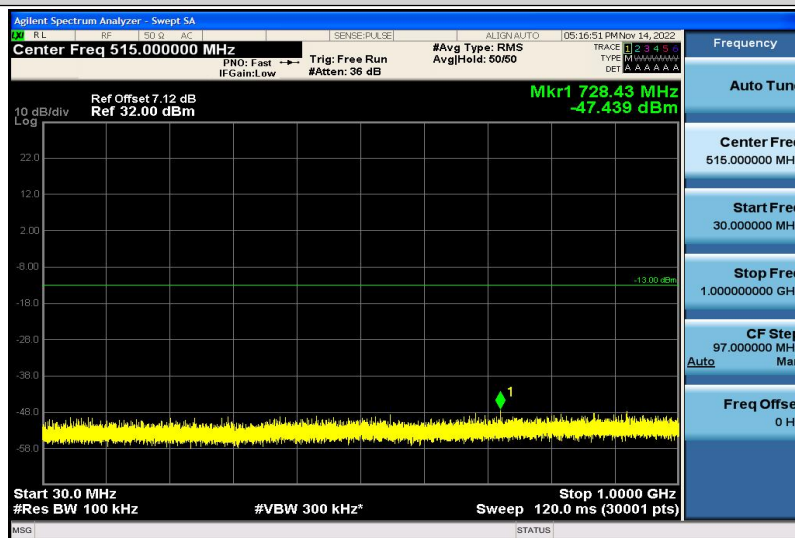

Band2-5MHz-QPSK-18900-1RB#0-30~1000MHz