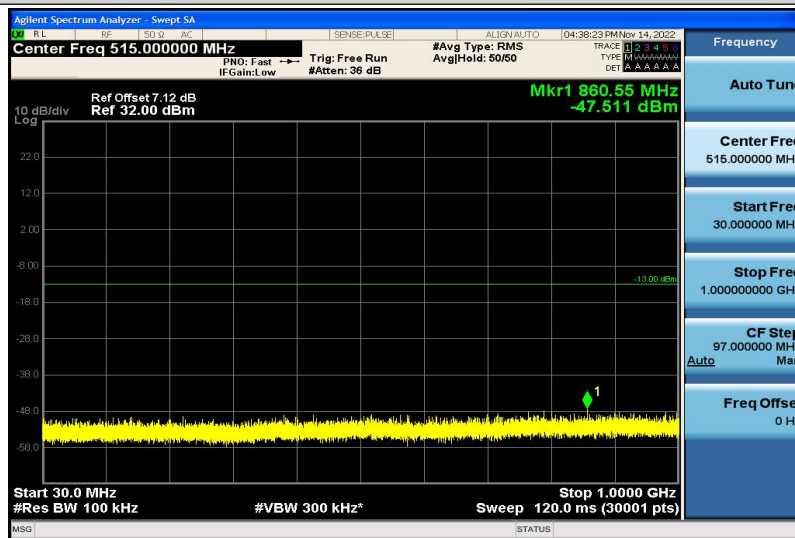

Test Graphs

Band2-1.4MHz-QPSK-18607-1RB#0-30~1000MHz

Band2-1.4MHz-QPSK-18607-1RB#0-1000~26000MHz

Band2-1.4MHz-QPSK-18900-1RB#0-30~1000MHz

Band2-1.4MHz-QPSK-18900-1RB#0-1000~26000MHz

Band2-1.4MHz-QPSK-19193-1RB#0-30~1000MHz