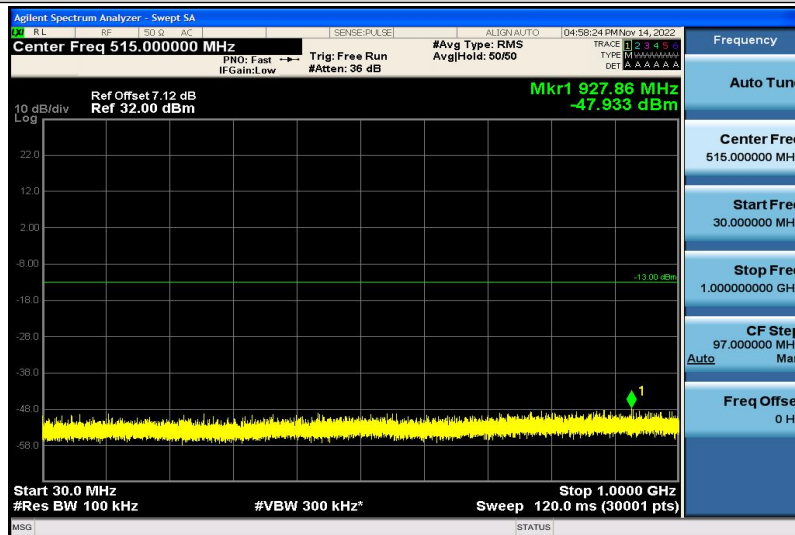

Band2-1.4MHz-16QAM-19193-1RB#0-30~1000MHz

Band2-1.4MHz-16QAM-19193-1RB#0-1000~26000MHz

Band2-3MHz-QPSK-18615-1RB#0-30~1000MHz

Band2-3MHz-QPSK-18615-1RB#0-1000~26000MHz

Band2-3MHz-QPSK-18900-1RB#0-30~1000MHz