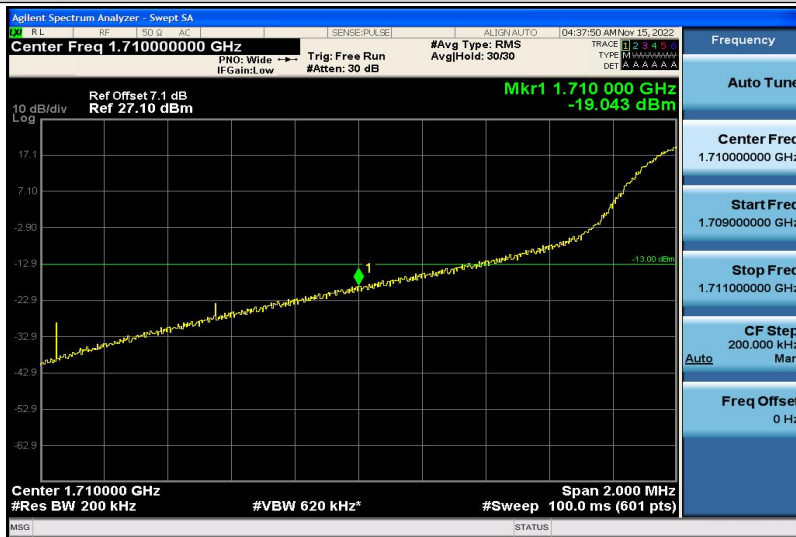

Band66-15MHz-16QAM-132597-75RB#0