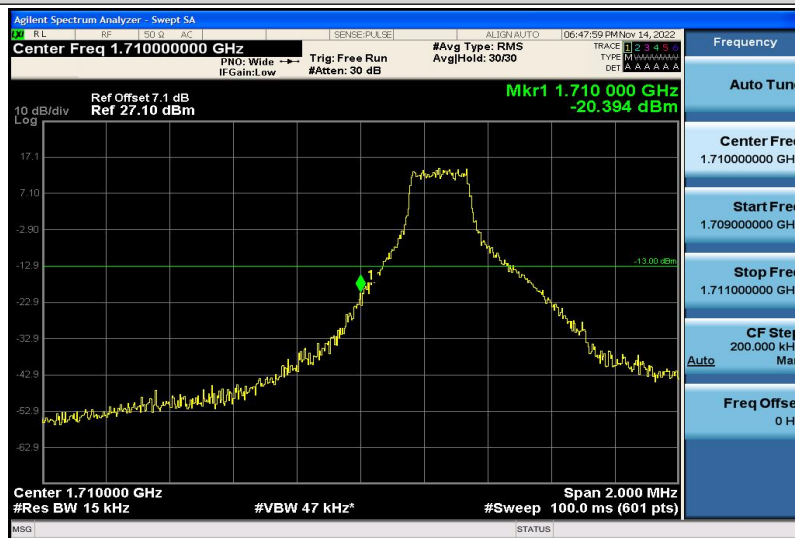

Band4-1.4MHz-QPSK-20393-6RB#0

Band4-1.4MHz-16QAM-19957-1RB#0