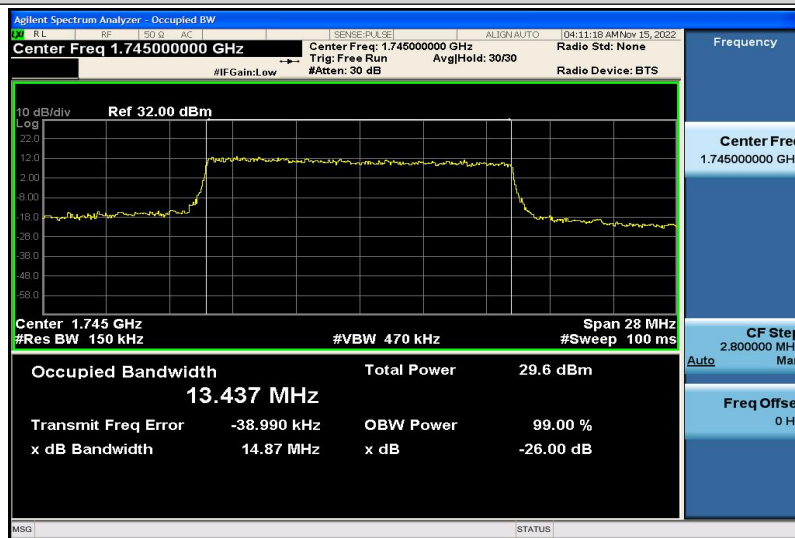

Band66-10MHz-16QAM-132022-50RB#0-8.9597

Band66-10MHz-16QAM-132322-50RB#0-8.9686

Band66-10MHz-16QAM-132622-50RB#0-8.9437

Band66-15MHz-QPSK-132047-75RB#0-13.463

Band66-15MHz-QPSK-132322-75RB#0-13.437

Band66-15MHz-QPSK-132597-75RB#0-13.391