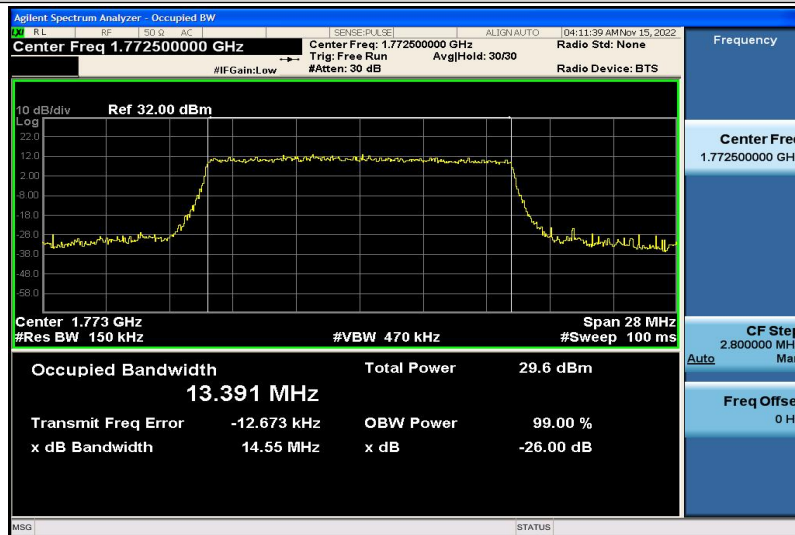

Band66-10MHz-16QAM-132022-50RB#0-8.9597

Band66-10MHz-16QAM-132322-50RB#0-8.9686

Band66-10MHz-16QAM-132622-50RB#0-8.9437

Band66-15MHz-QPSK-132047-75RB#0-13.463

Band66-15MHz-QPSK-132322-75RB#0-13.437

Band66-15MHz-QPSK-132597-75RB#0-13.391