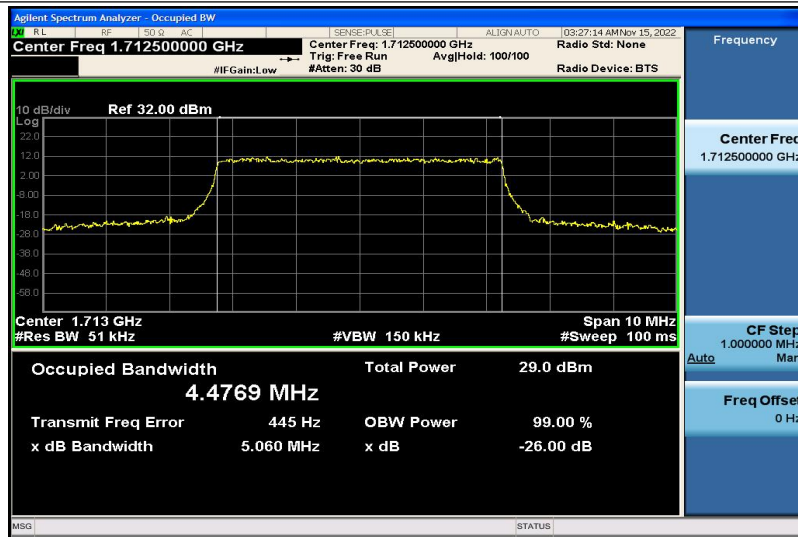

Band66-3MHz-16QAM-131987-15RB#0-2.6742

Band66-3MHz-16QAM-132322-15RB#0-2.6783

Band66-3MHz-16QAM-132657-15RB#0-2.6766

Band66-5MHz-QPSK-131997-25RB#0-4.4769

Band66-5MHz-QPSK-132322-25RB#0-4.4860

Band66-5MHz-QPSK-132647-25RB#0-4.4839