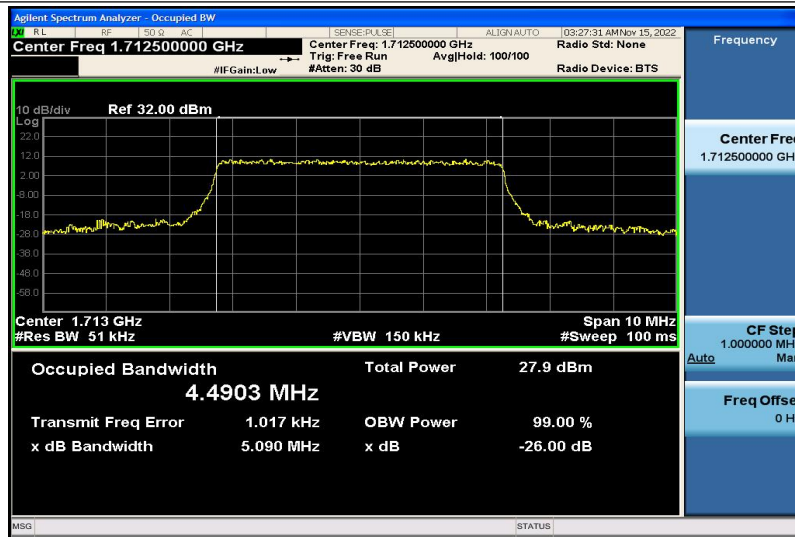

Band66-3MHz-16QAM-131987-15RB#0-2.6742

Band66-3MHz-16QAM-132322-15RB#0-2.6783

Band66-3MHz-16QAM-132657-15RB#0-2.6766

Band66-5MHz-QPSK-131997-25RB#0-4.4769

Band66-5MHz-QPSK-132322-25RB#0-4.4860

Band66-5MHz-QPSK-132647-25RB#0-4.4839