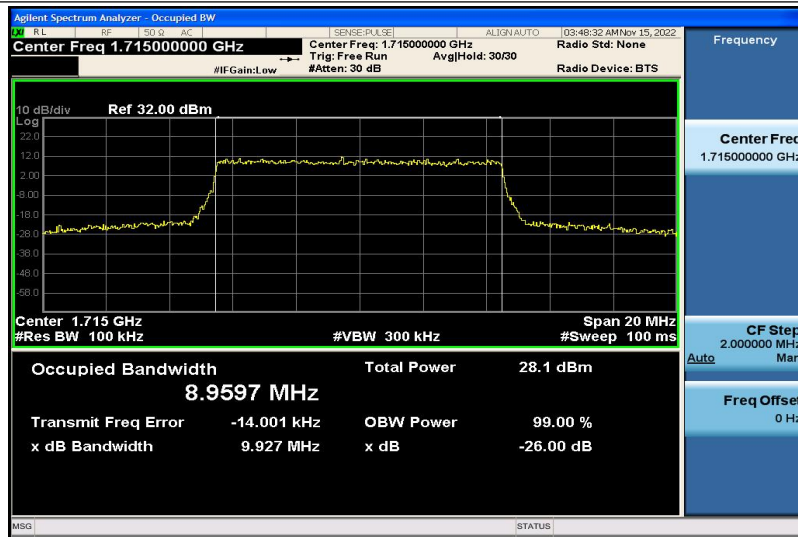

Band66-5MHz-16QAM-131997-25RB#0-4.4903

Band66-5MHz-16QAM-132322-25RB#0-4.4937

Band66-5MHz-16QAM-132647-25RB#0-4.4810

Band66-10MHz-QPSK-132022-50RB#0-8.9537

Band66-10MHz-QPSK-132322-50RB#0-8.9628

Band66-10MHz-QPSK-132622-50RB#0-8.9570