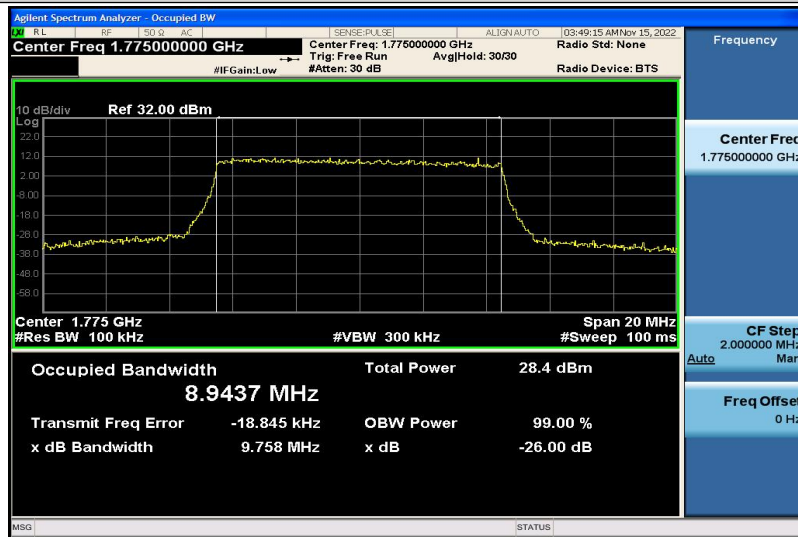

Band66-10MHz-16QAM-132622-50RB#0-8.9437