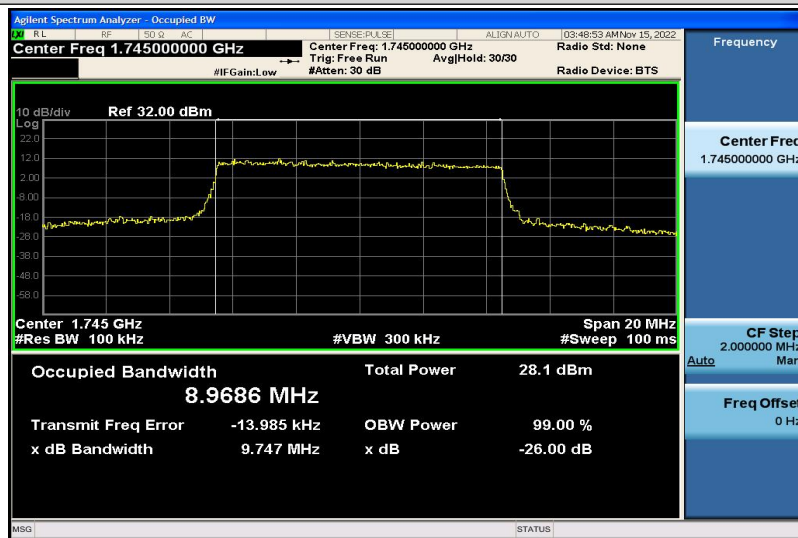

Band66-10MHz-16QAM-132322-50RB#0-8.9686