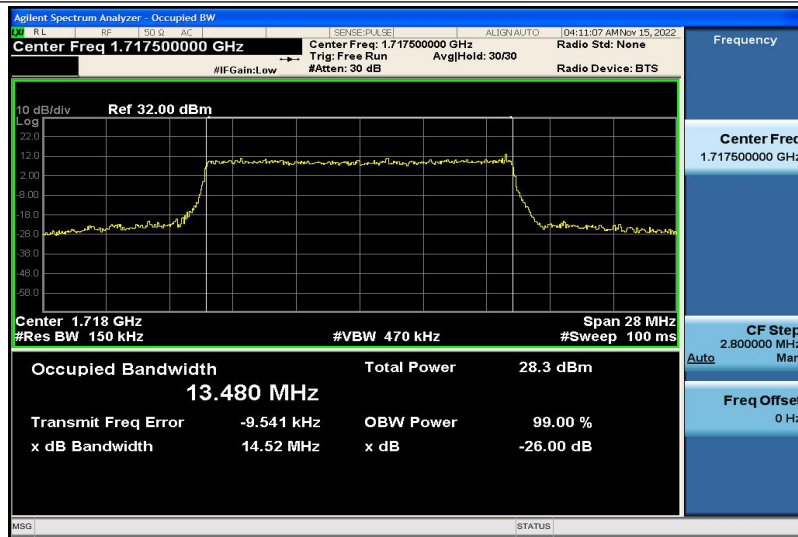

Band66-10MHz-16QAM-132022-50RB#0-8.9597

Band66-10MHz-16QAM-132322-50RB#0-8.9686

Band66-10MHz-16QAM-132622-50RB#0-8.9437

Band66-15MHz-QPSK-132047-75RB#0-13.463

Band66-15MHz-QPSK-132322-75RB#0-13.437

Band66-15MHz-QPSK-132597-75RB#0-13.391