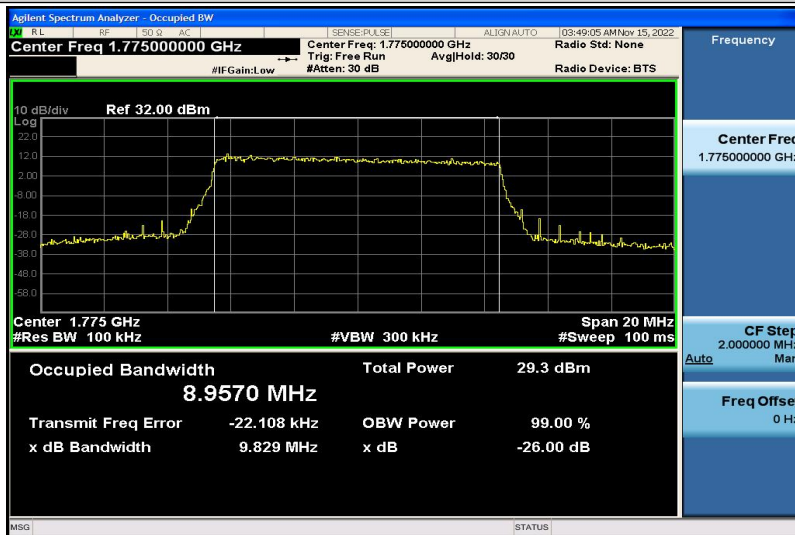

Band66-5MHz-16QAM-131997-25RB#0-4.4903

Band66-5MHz-16QAM-132322-25RB#0-4.4937

Band66-5MHz-16QAM-132647-25RB#0-4.4810

Band66-10MHz-QPSK-132022-50RB#0-8.9537

Band66-10MHz-QPSK-132322-50RB#0-8.9628

Band66-10MHz-QPSK-132622-50RB#0-8.9570