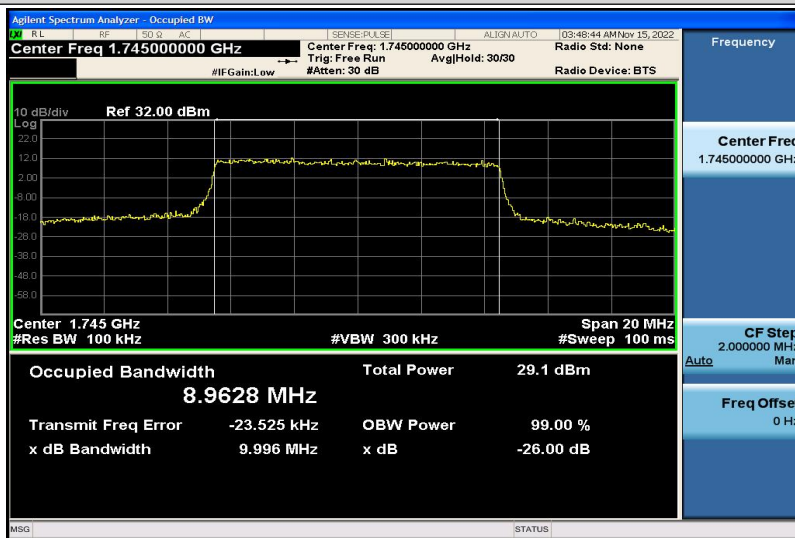

Band66-5MHz-16QAM-131997-25RB#0-4.4903

Band66-5MHz-16QAM-132322-25RB#0-4.4937

Band66-5MHz-16QAM-132647-25RB#0-4.4810

Band66-10MHz-QPSK-132022-50RB#0-8.9537

Band66-10MHz-QPSK-132322-50RB#0-8.9628

Band66-10MHz-QPSK-132622-50RB#0-8.9570