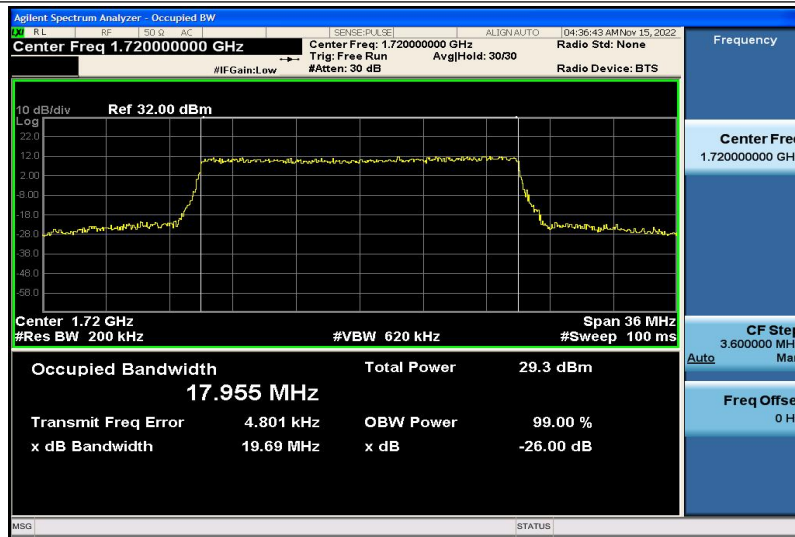

Band66-20MHz-QPSK-132072-100RB#0-17.955