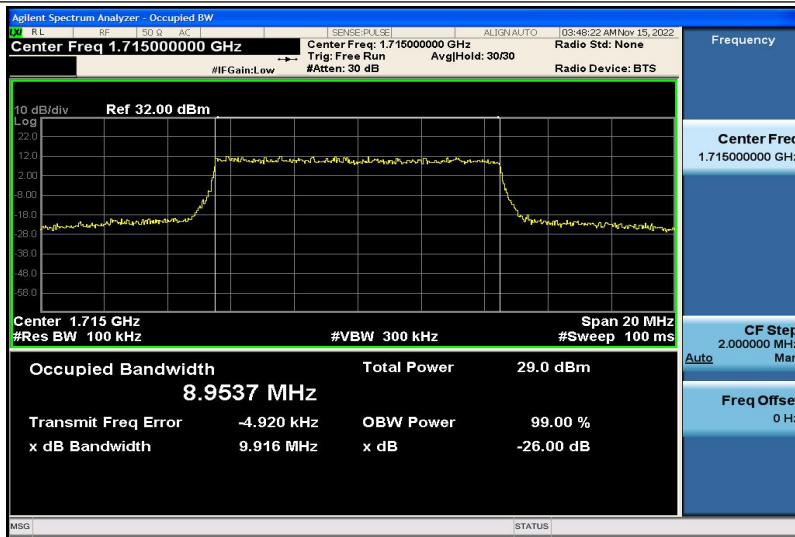

Band66-10MHz-QPSK-132022-50RB#0-8.9537