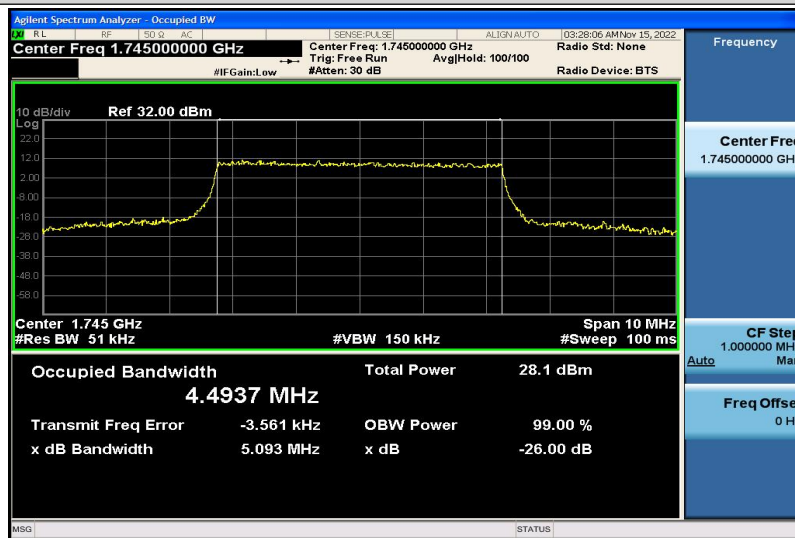

Band66-5MHz-16QAM-132322-25RB#0-4.4937