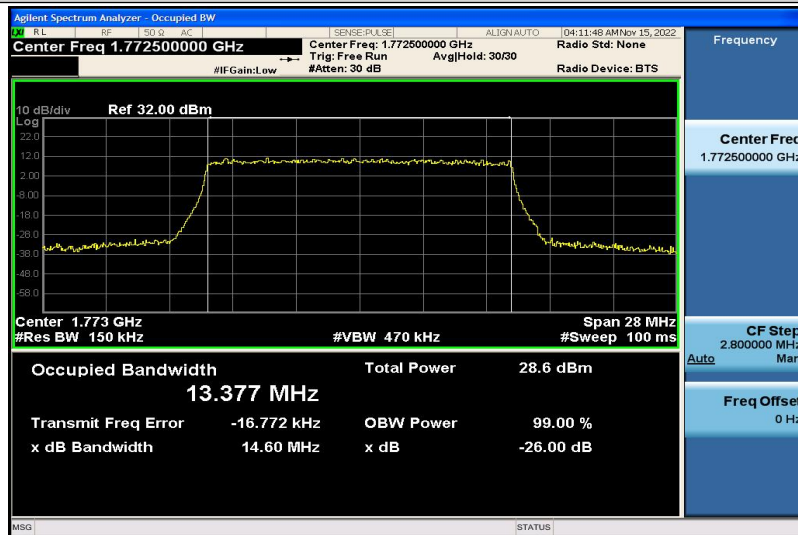

Band66-15MHz-16QAM-132597-75RB#0-13.377