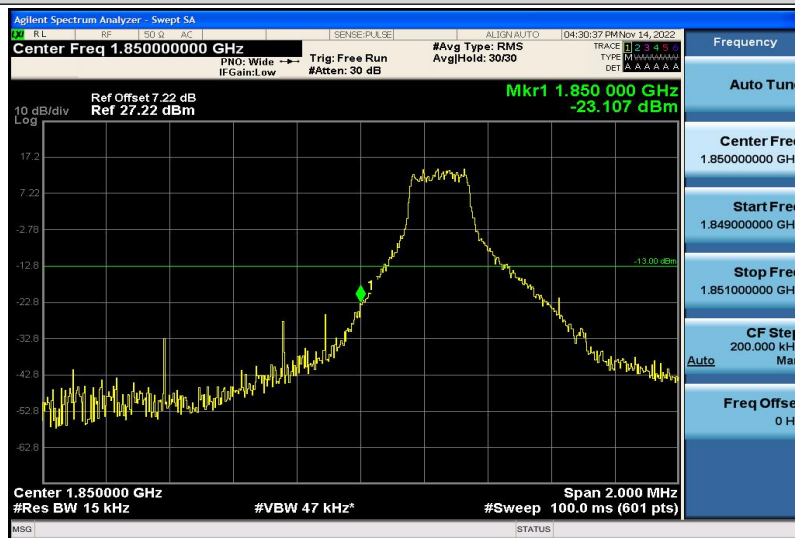

Test Graphs

Band2-1.4MHz-QPSK-18607-1RB#0

Band2-1.4MHz-QPSK-18607-6RB#0

Band2-1.4MHz-QPSK-19193-1RB#5

Band2-1.4MHz-QPSK-19193-6RB#0

Band2-1.4MHz-16QAM-18607-1RB#0

Band2-1.4MHz-16QAM-18607-6RB#0

Band2-1.4MHz-16QAM-19193-1RB#5