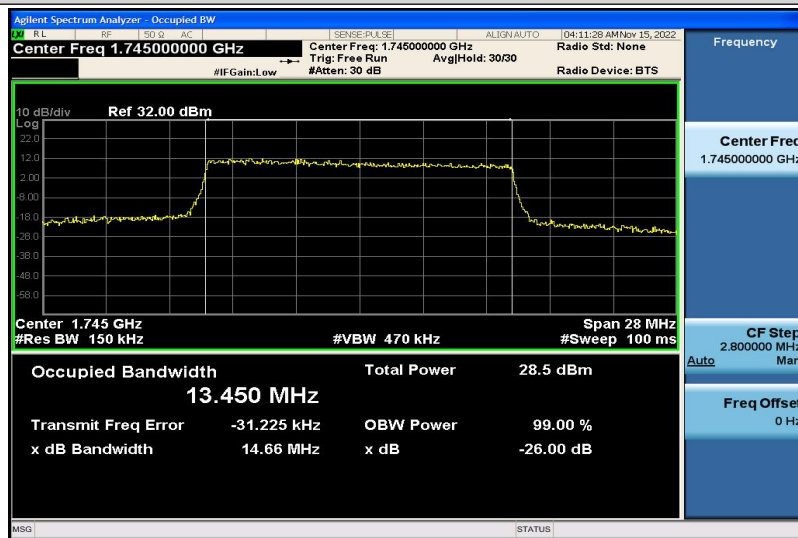

Band66-15MHz-16QAM-132322-75RB#0-13.450