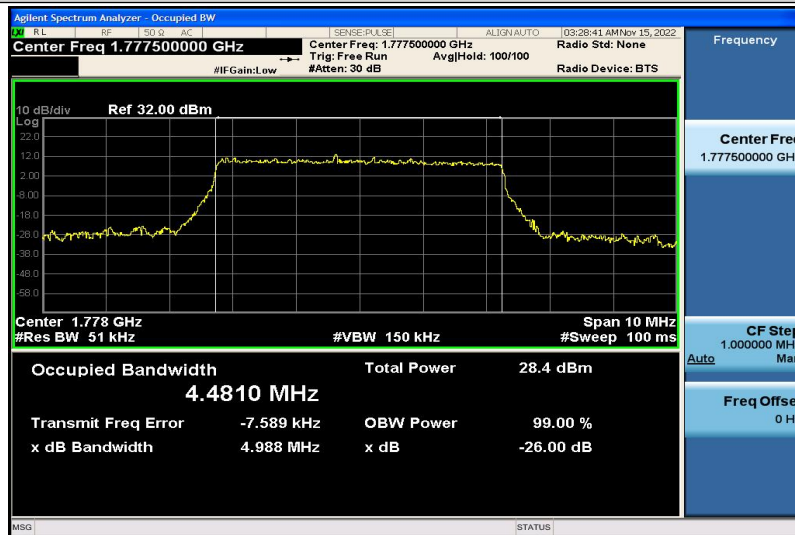

Band66-5MHz-16QAM-132647-25RB#0-4.4810