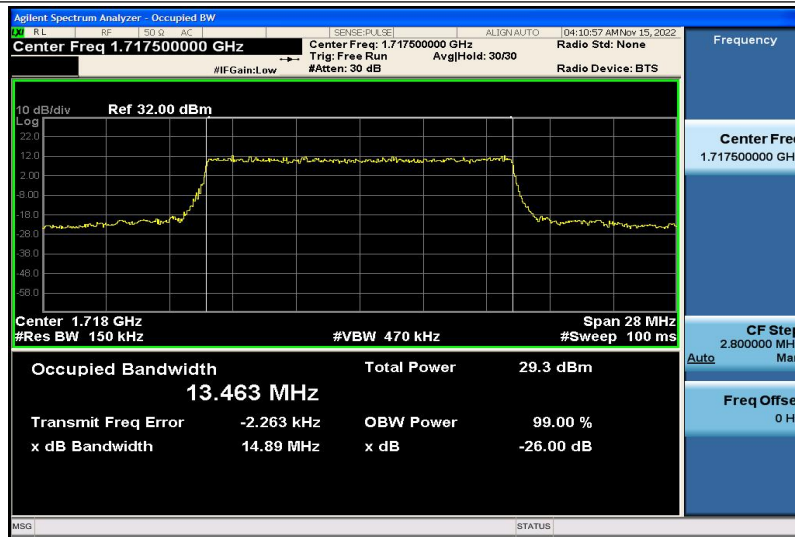

Band66-15MHz-QPSK-132047-75RB#0-13.463