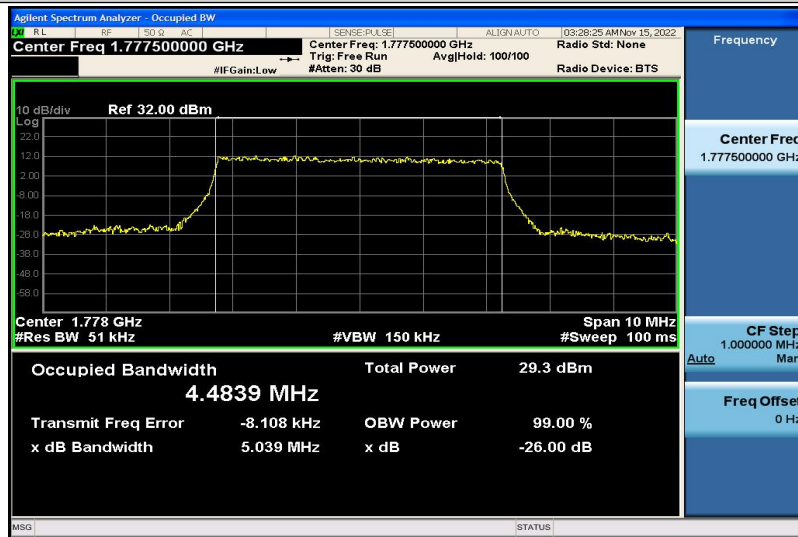

Band66-3MHz-16QAM-131987-15RB#0-2.6742

Band66-3MHz-16QAM-132322-15RB#0-2.6783

Band66-3MHz-16QAM-132657-15RB#0-2.6766

Band66-5MHz-QPSK-131997-25RB#0-4.4769

Band66-5MHz-QPSK-132322-25RB#0-4.4860

Band66-5MHz-QPSK-132647-25RB#0-4.4839