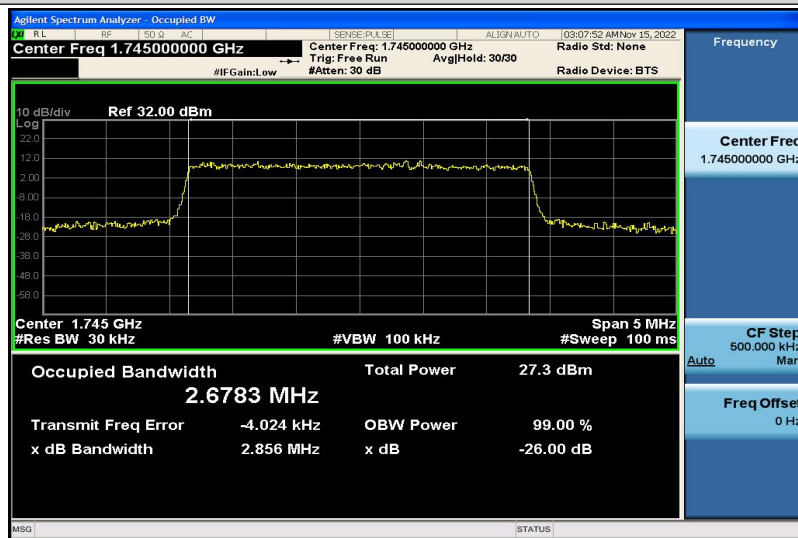

Band66-3MHz-16QAM-131987-15RB#0-2.6742

Band66-3MHz-16QAM-132322-15RB#0-2.6783

Band66-3MHz-16QAM-132657-15RB#0-2.6766

Band66-5MHz-QPSK-131997-25RB#0-4.4769

Band66-5MHz-QPSK-132322-25RB#0-4.4860

Band66-5MHz-QPSK-132647-25RB#0-4.4839