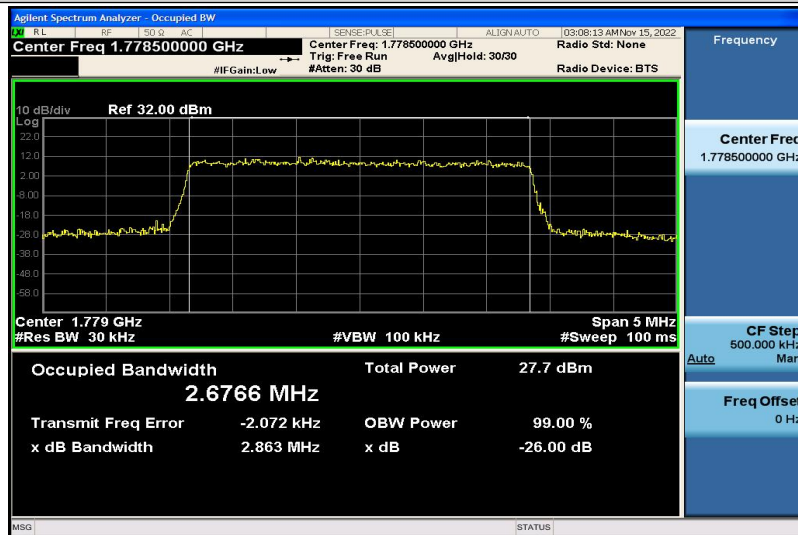

Band66-3MHz-16QAM-131987-15RB#0-2.6742

Band66-3MHz-16QAM-132322-15RB#0-2.6783

Band66-3MHz-16QAM-132657-15RB#0-2.6766

Band66-5MHz-QPSK-131997-25RB#0-4.4769

Band66-5MHz-QPSK-132322-25RB#0-4.4860

Band66-5MHz-QPSK-132647-25RB#0-4.4839