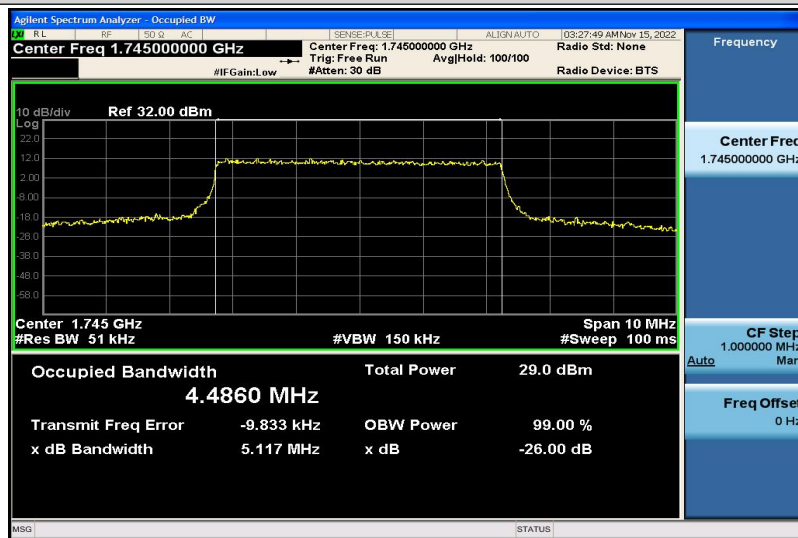

Band66-3MHz-16QAM-131987-15RB#0-2.6742

Band66-3MHz-16QAM-132322-15RB#0-2.6783

Band66-3MHz-16QAM-132657-15RB#0-2.6766

Band66-5MHz-QPSK-131997-25RB#0-4.4769

Band66-5MHz-QPSK-132322-25RB#0-4.4860

Band66-5MHz-QPSK-132647-25RB#0-4.4839