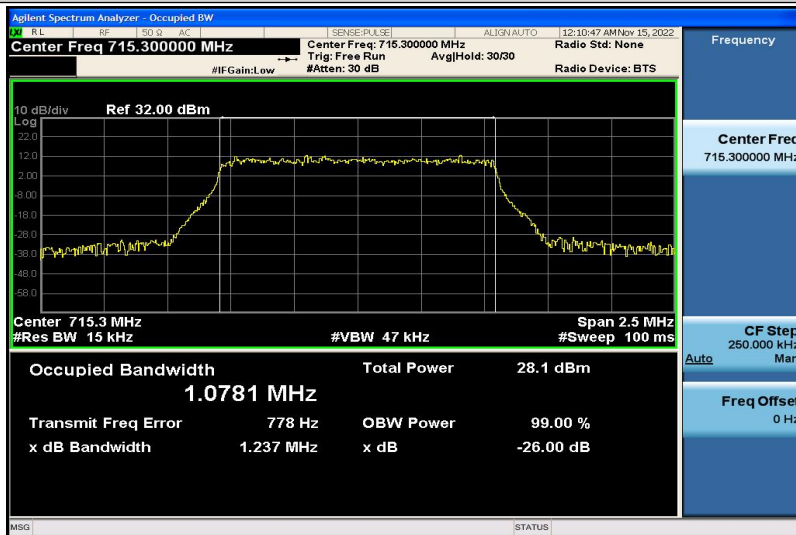

Band12-1.4MHz-16QAM-23017-6RB#0-1.0799

Band12-1.4MHz-16QAM-23095-6RB#0-1.0759

Band12-1.4MHz-16QAM-23173-6RB#0-1.0781

Band12-3MHz-QPSK-23025-15RB#0-2.6780

Band12-3MHz-QPSK-23095-15RB#0-2.6731

Band12-3MHz-QPSK-23165-15RB#0-2.6756