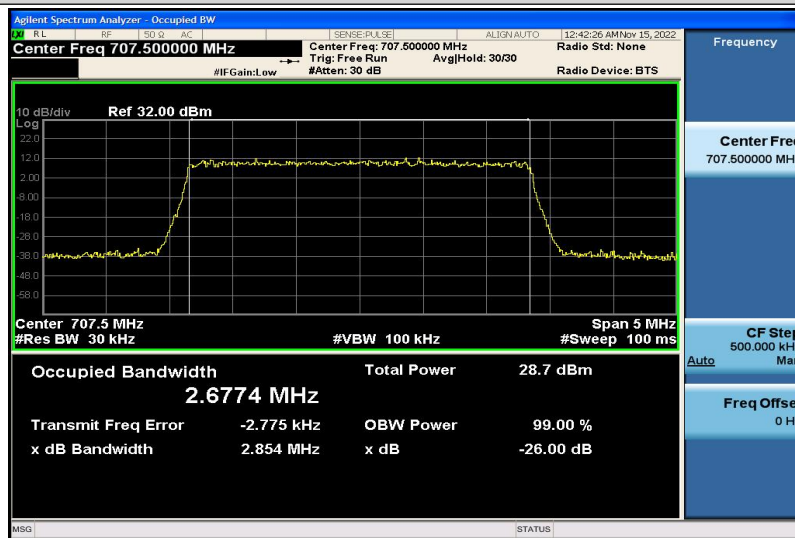

Band12-3MHz-16QAM-23025-15RB#0-2.6720

Band12-3MHz-16QAM-23095-15RB#0-2.6774