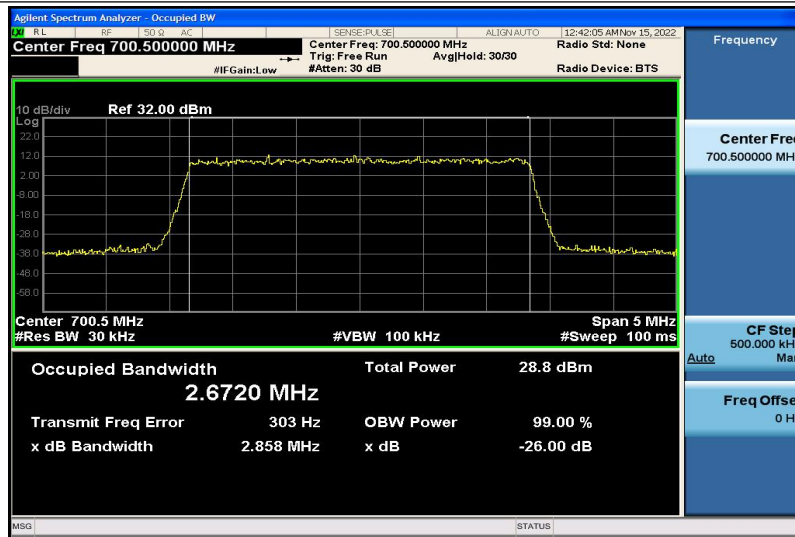

Band12-1.4MHz-16QAM-23017-6RB#0-1.0799

Band12-1.4MHz-16QAM-23095-6RB#0-1.0759

Band12-1.4MHz-16QAM-23173-6RB#0-1.0781

Band12-3MHz-QPSK-23025-15RB#0-2.6780

Band12-3MHz-QPSK-23095-15RB#0-2.6731

Band12-3MHz-QPSK-23165-15RB#0-2.6756