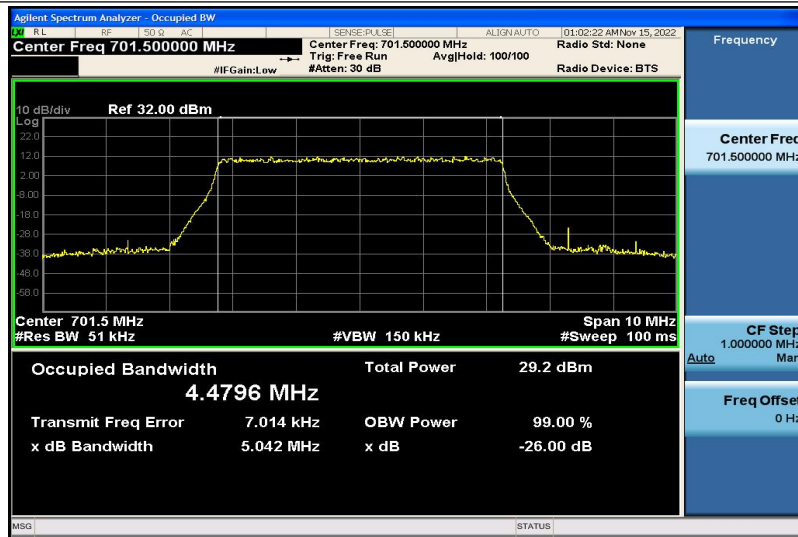

Band12-3MHz-16QAM-23025-15RB#0-2.6720

Band12-3MHz-16QAM-23095-15RB#0-2.6774

Band12-3MHz-16QAM-23165-15RB#0-2.6772

Band12-5MHz-QPSK-23035-25RB#0-4.4747

Band12-5MHz-QPSK-23095-25RB#0-4.4858

Band12-5MHz-QPSK-23155-25RB#0-4.4830