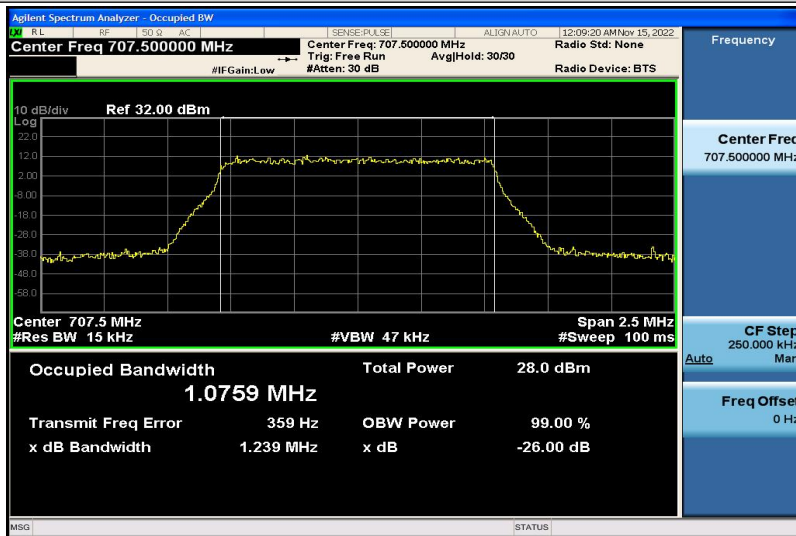

Band12-1.4MHz-16QAM-23017-6RB#0-1.0799

Band12-1.4MHz-16QAM-23095-6RB#0-1.0759

Band12-1.4MHz-16QAM-23173-6RB#0-1.0781

Band12-3MHz-QPSK-23025-15RB#0-2.6780

Band12-3MHz-QPSK-23095-15RB#0-2.6731

Band12-3MHz-QPSK-23165-15RB#0-2.6756