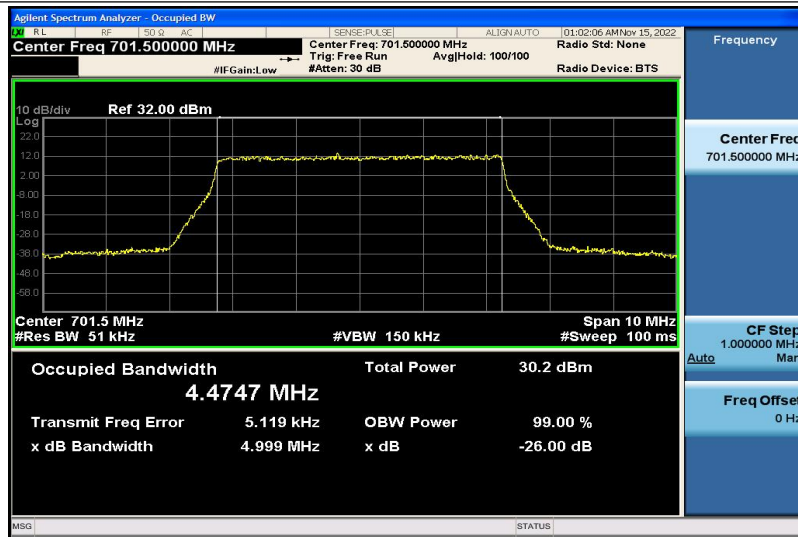

Band12-3MHz-16QAM-23165-15RB#0-2.6772

Band12-5MHz-QPSK-23035-25RB#0-4.4747