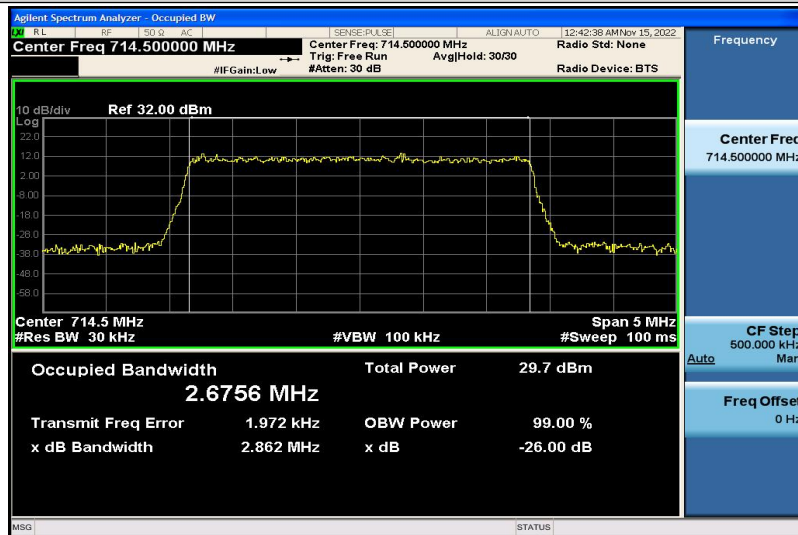

Band12-1.4MHz-16QAM-23017-6RB#0-1.0799

Band12-1.4MHz-16QAM-23095-6RB#0-1.0759

Band12-1.4MHz-16QAM-23173-6RB#0-1.0781

Band12-3MHz-QPSK-23025-15RB#0-2.6780

Band12-3MHz-QPSK-23095-15RB#0-2.6731

Band12-3MHz-QPSK-23165-15RB#0-2.6756