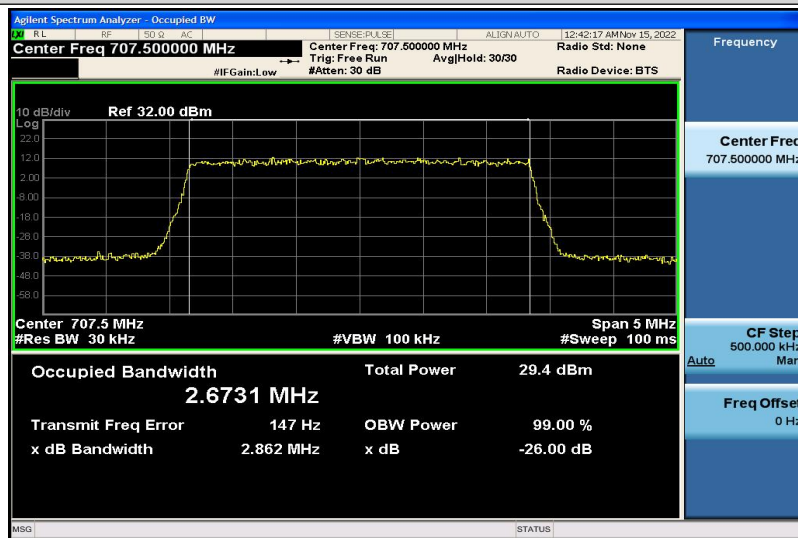

Band12-1.4MHz-16QAM-23017-6RB#0-1.0799

Band12-1.4MHz-16QAM-23095-6RB#0-1.0759

Band12-1.4MHz-16QAM-23173-6RB#0-1.0781

Band12-3MHz-QPSK-23025-15RB#0-2.6780

Band12-3MHz-QPSK-23095-15RB#0-2.6731

Band12-3MHz-QPSK-23165-15RB#0-2.6756