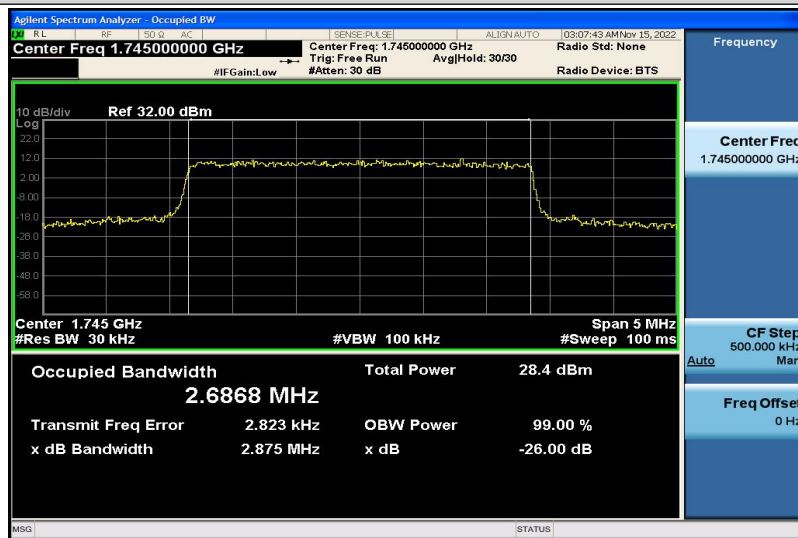

Band66-1.4MHz-16QAM-131979-6RB#0-1.0785

Band66-1.4MHz-16QAM-132322-6RB#0-1.0779

Band66-1.4MHz-16QAM-132665-6RB#0-1.0787

Band66-3MHz-QPSK-131987-15RB#0-2.6810

Band66-3MHz-QPSK-132322-15RB#0-2.6868

Band66-3MHz-QPSK-132657-15RB#0-2.6704