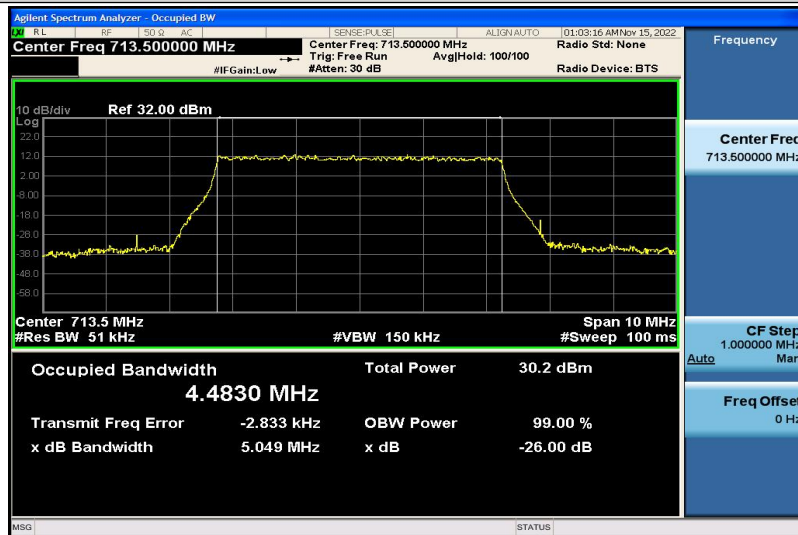

Band12-3MHz-16QAM-23025-15RB#0-2.6720

Band12-3MHz-16QAM-23095-15RB#0-2.6774

Band12-3MHz-16QAM-23165-15RB#0-2.6772

Band12-5MHz-QPSK-23035-25RB#0-4.4747

Band12-5MHz-QPSK-23095-25RB#0-4.4858

Band12-5MHz-QPSK-23155-25RB#0-4.4830