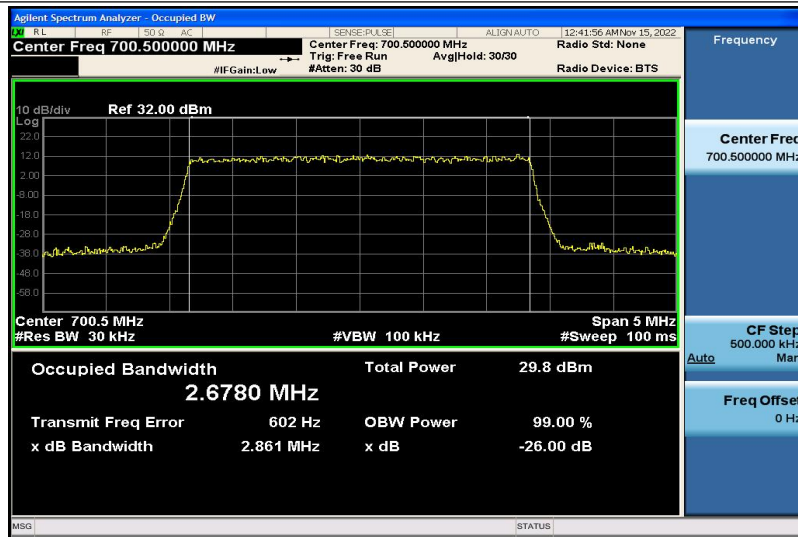

Band12-1.4MHz-16QAM-23017-6RB#0-1.0799

Band12-1.4MHz-16QAM-23095-6RB#0-1.0759

Band12-1.4MHz-16QAM-23173-6RB#0-1.0781

Band12-3MHz-QPSK-23025-15RB#0-2.6780

Band12-3MHz-QPSK-23095-15RB#0-2.6731

Band12-3MHz-QPSK-23165-15RB#0-2.6756