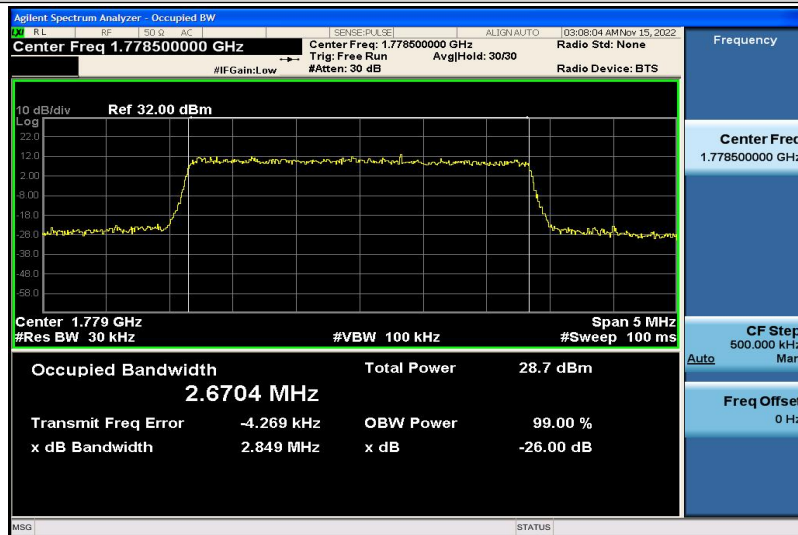

Band66-1.4MHz-16QAM-131979-6RB#0-1.0785

Band66-1.4MHz-16QAM-132322-6RB#0-1.0779

Band66-1.4MHz-16QAM-132665-6RB#0-1.0787

Band66-3MHz-QPSK-131987-15RB#0-2.6810

Band66-3MHz-QPSK-132322-15RB#0-2.6868

Band66-3MHz-QPSK-132657-15RB#0-2.6704