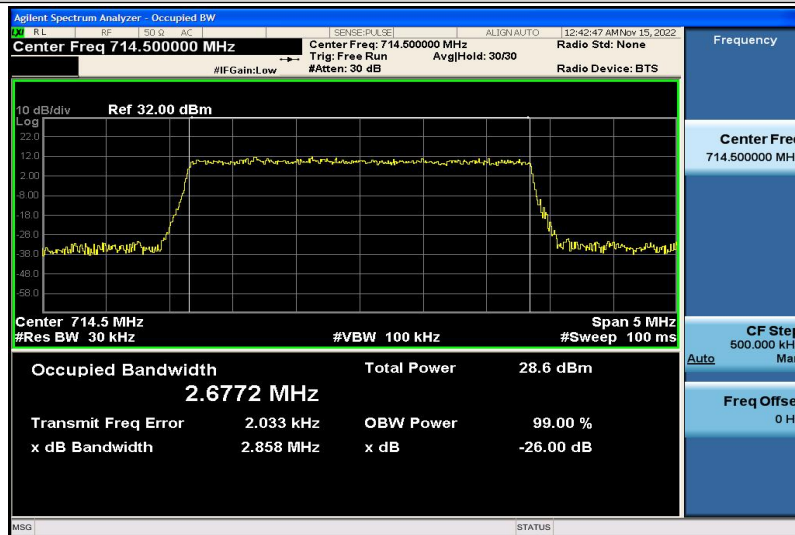

Band12-3MHz-16QAM-23095-15RB#0-2.6774

Band12-3MHz-16QAM-23165-15RB#0-2.6772