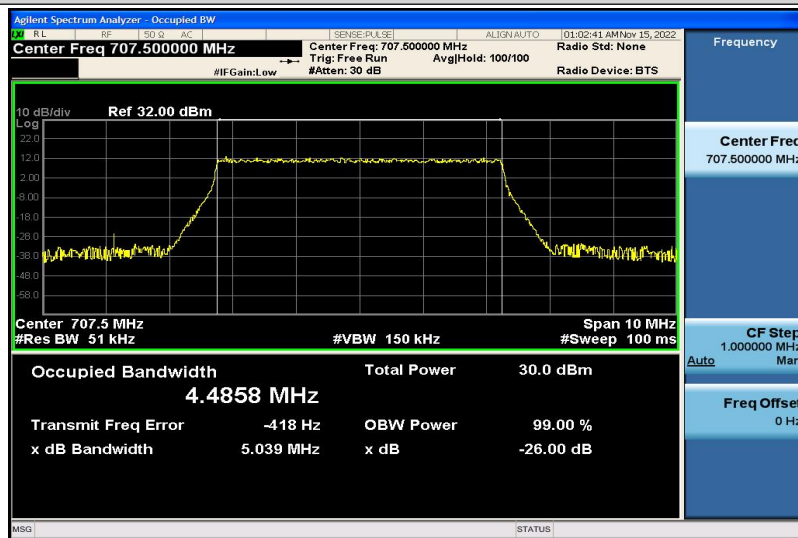

Band12-3MHz-16QAM-23025-15RB#0-2.6720

Band12-3MHz-16QAM-23095-15RB#0-2.6774

Band12-3MHz-16QAM-23165-15RB#0-2.6772

Band12-5MHz-QPSK-23035-25RB#0-4.4747

Band12-5MHz-QPSK-23095-25RB#0-4.4858

Band12-5MHz-QPSK-23155-25RB#0-4.4830