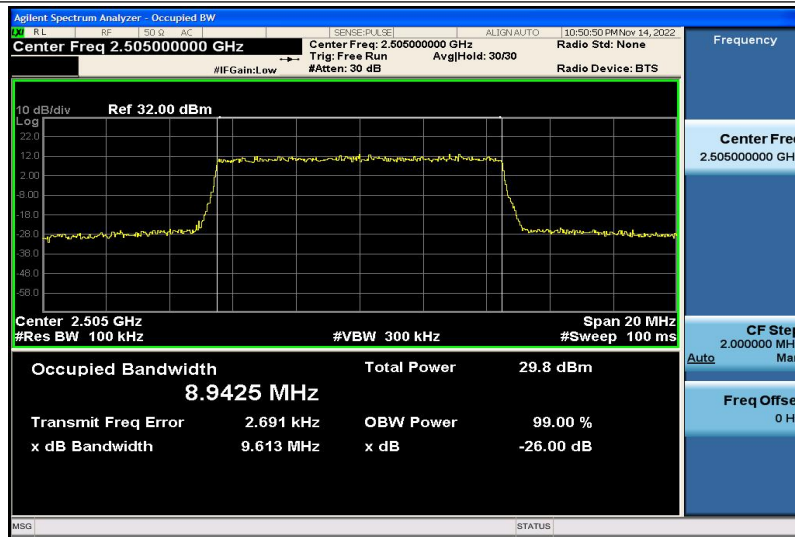

Band7-5MHz-16QAM-21425-25RB#0-4.4705

Band7-10MHz-QPSK-20800-50RB#0-8.9425