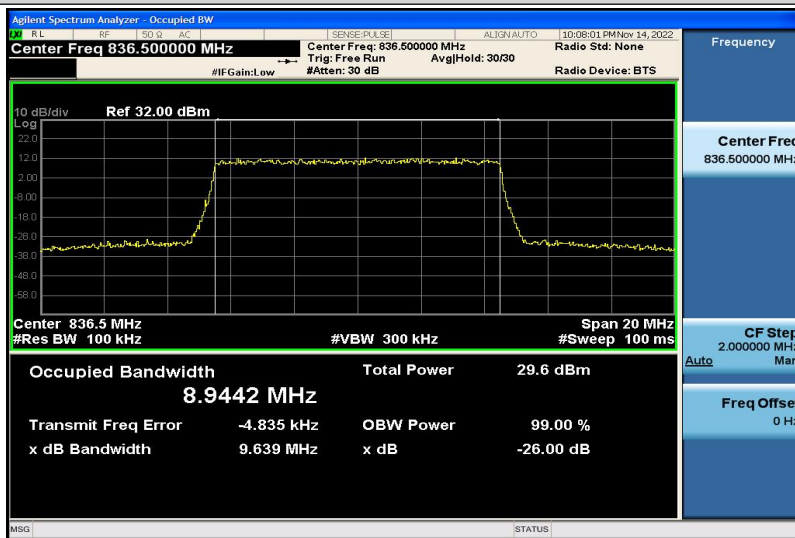

Band5-10MHz-16QAM-20450-50RB#0-8.9487

Band5-10MHz-16QAM-20525-50RB#0-8.9442