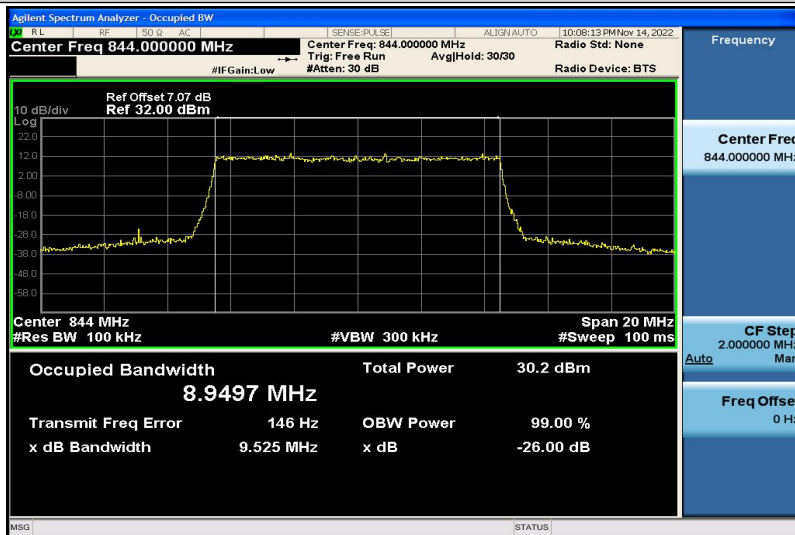

Band5-5MHz-16QAM-20425-25RB#0-4.4718

Band5-5MHz-16QAM-20525-25RB#0-4.4725

Band5-5MHz-16QAM-20625-25RB#0-4.4695

Band5-10MHz-QPSK-20450-50RB#0-8.9525

Band5-10MHz-QPSK-20525-50RB#0-8.9417

Band5-10MHz-QPSK-20600-50RB#0-8.9497