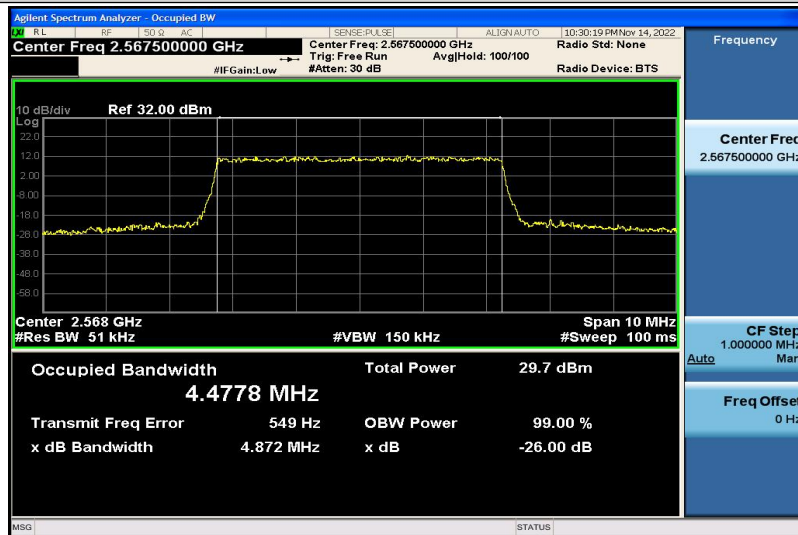

Band5-10MHz-16QAM-20450-50RB#0-8.9487

Band5-10MHz-16QAM-20525-50RB#0-8.9442

Band5-10MHz-16QAM-20600-50RB#0-8.9569

Band7-5MHz-QPSK-20775-25RB#0-4.4649

Band7-5MHz-QPSK-21100-25RB#0-4.4778

Band7-5MHz-QPSK-21425-25RB#0-4.4778