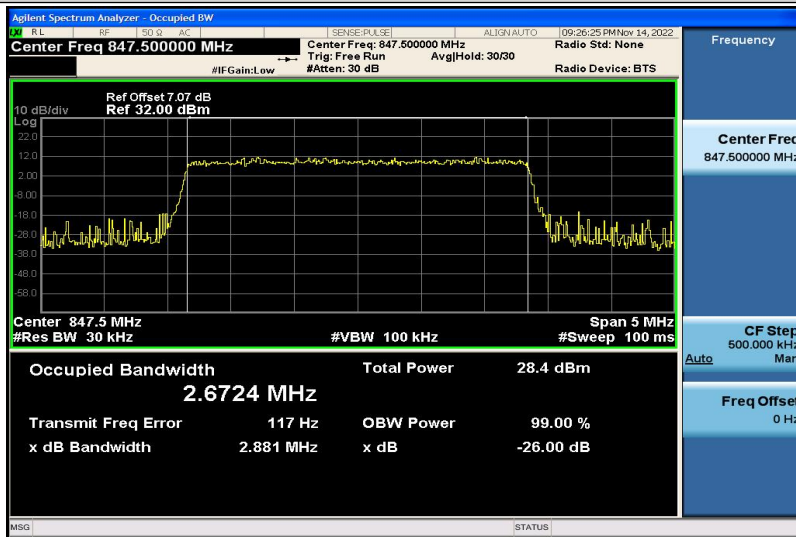

Band5-3MHz-16QAM-20415-15RB#0-2.6720

Band5-3MHz-16QAM-20525-15RB#0-2.6735

Band5-3MHz-16QAM-20635-15RB#0-2.6724

Band5-5MHz-QPSK-20425-25RB#0-4.4696

Band5-5MHz-QPSK-20525-25RB#0-4.4812

Band5-5MHz-QPSK-20625-25RB#0-4.4825