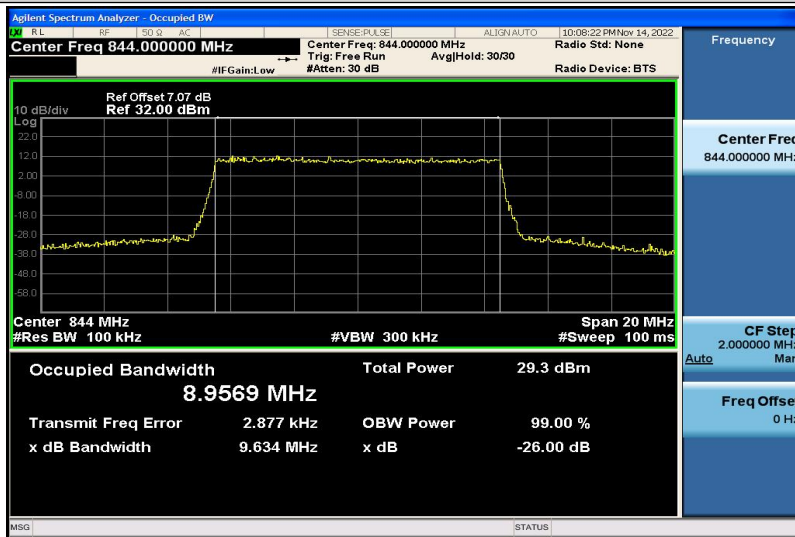

Band5-10MHz-16QAM-20525-50RB#0-8.9442

Band5-10MHz-16QAM-20600-50RB#0-8.9569