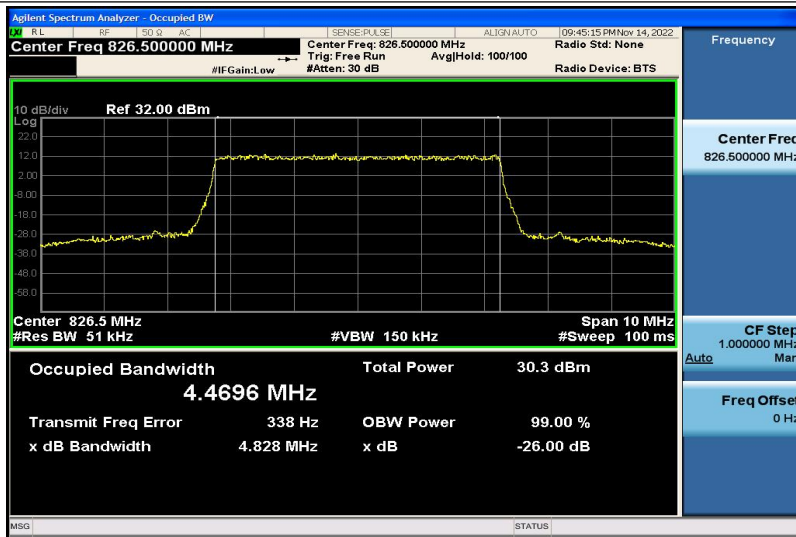

Band5-3MHz-16QAM-20415-15RB#0-2.6720

Band5-3MHz-16QAM-20525-15RB#0-2.6735

Band5-3MHz-16QAM-20635-15RB#0-2.6724

Band5-5MHz-QPSK-20425-25RB#0-4.4696

Band5-5MHz-QPSK-20525-25RB#0-4.4812

Band5-5MHz-QPSK-20625-25RB#0-4.4825