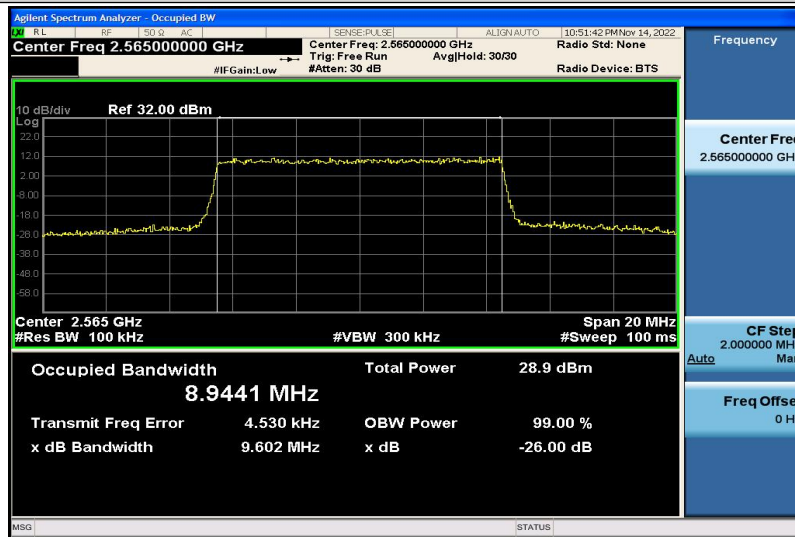

Band7-10MHz-16QAM-21100-50RB#0-8.9435

Band7-10MHz-16QAM-21400-50RB#0-8.9441