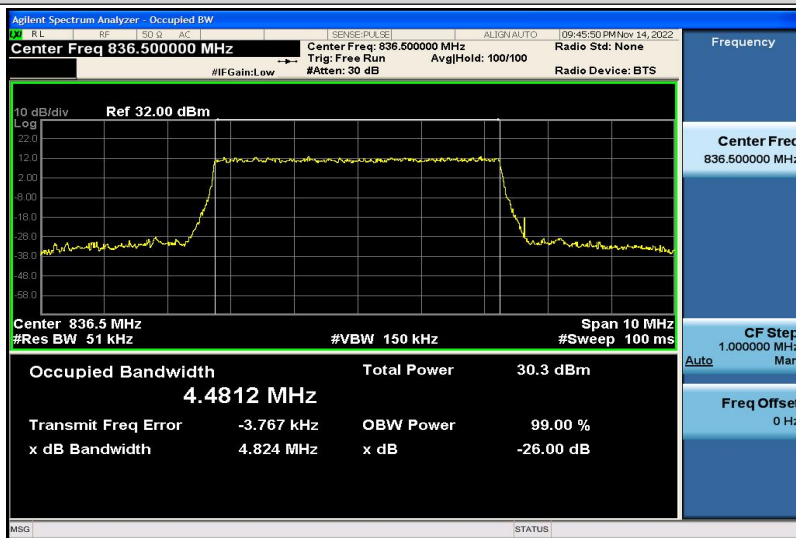

Band5-3MHz-16QAM-20415-15RB#0-2.6720

Band5-3MHz-16QAM-20525-15RB#0-2.6735

Band5-3MHz-16QAM-20635-15RB#0-2.6724

Band5-5MHz-QPSK-20425-25RB#0-4.4696

Band5-5MHz-QPSK-20525-25RB#0-4.4812

Band5-5MHz-QPSK-20625-25RB#0-4.4825