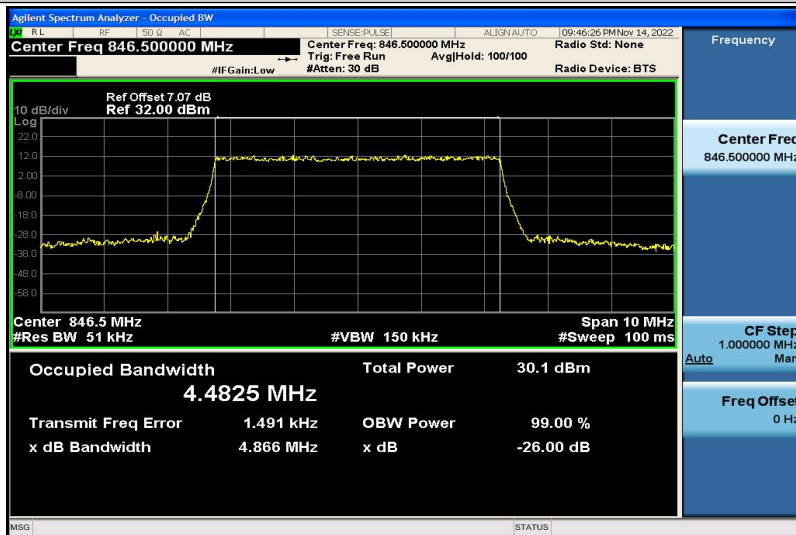

Band5-3MHz-16QAM-20415-15RB#0-2.6720

Band5-3MHz-16QAM-20525-15RB#0-2.6735

Band5-3MHz-16QAM-20635-15RB#0-2.6724

Band5-5MHz-QPSK-20425-25RB#0-4.4696

Band5-5MHz-QPSK-20525-25RB#0-4.4812

Band5-5MHz-QPSK-20625-25RB#0-4.4825