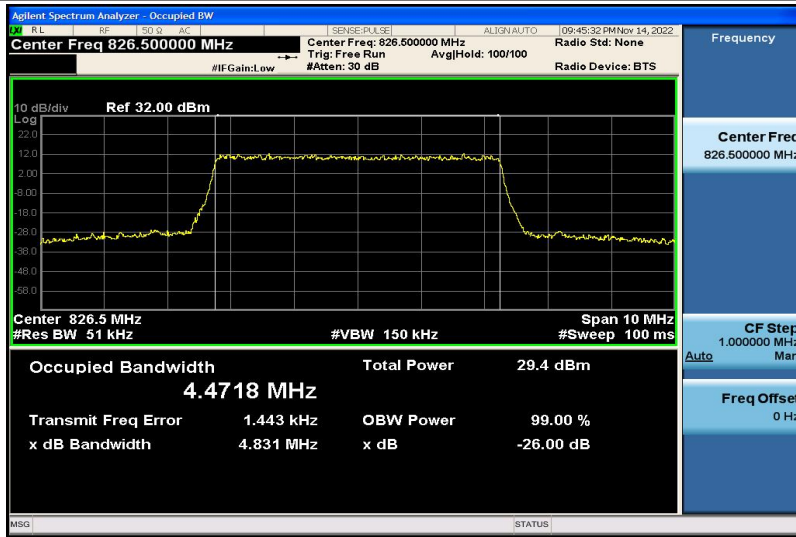

Band5-3MHz-16QAM-20415-15RB#0-2.6720

Band5-3MHz-16QAM-20525-15RB#0-2.6735

Band5-3MHz-16QAM-20635-15RB#0-2.6724

Band5-5MHz-QPSK-20425-25RB#0-4.4696

Band5-5MHz-QPSK-20525-25RB#0-4.4812

Band5-5MHz-QPSK-20625-25RB#0-4.4825