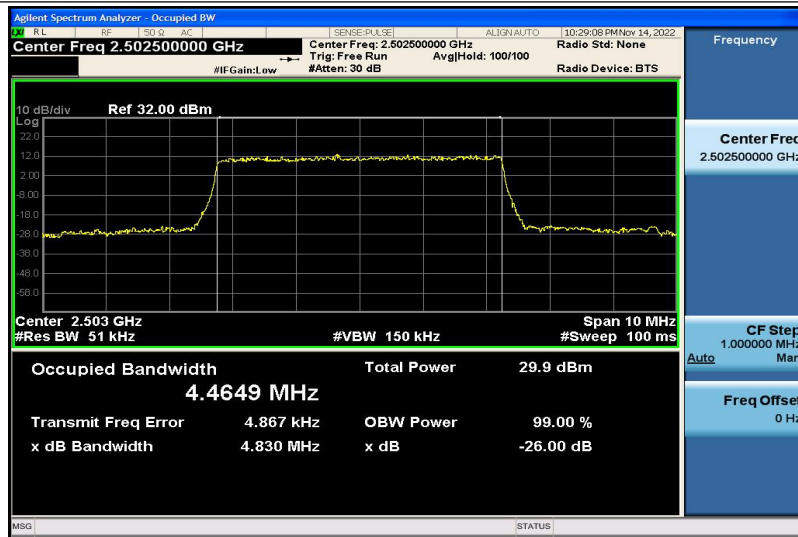

Band5-10MHz-16QAM-20600-50RB#0-8.9569

Band7-5MHz-QPSK-20775-25RB#0-4.4649