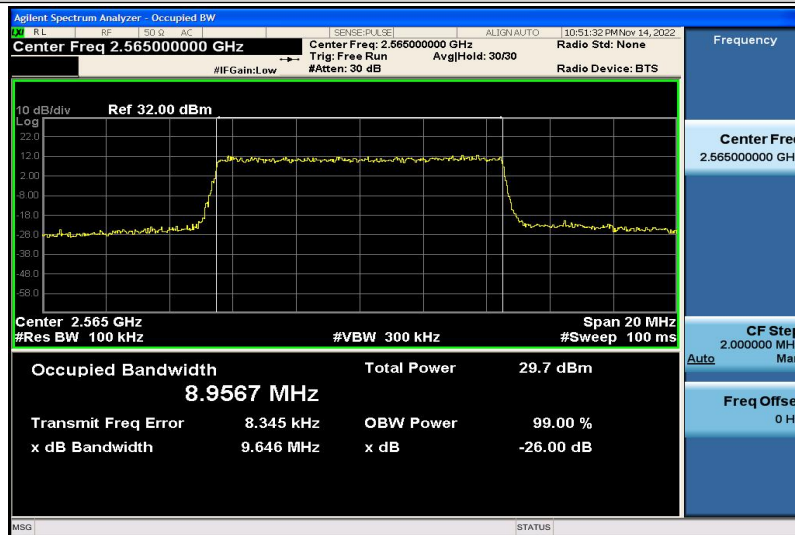

Band7-5MHz-16QAM-20775-25RB#0-4.4722

Band7-5MHz-16QAM-21100-25RB#0-4.4795

Band7-5MHz-16QAM-21425-25RB#0-4.4705

Band7-10MHz-QPSK-20800-50RB#0-8.9425

Band7-10MHz-QPSK-21100-50RB#0-8.9408

Band7-10MHz-QPSK-21400-50RB#0-8.9567