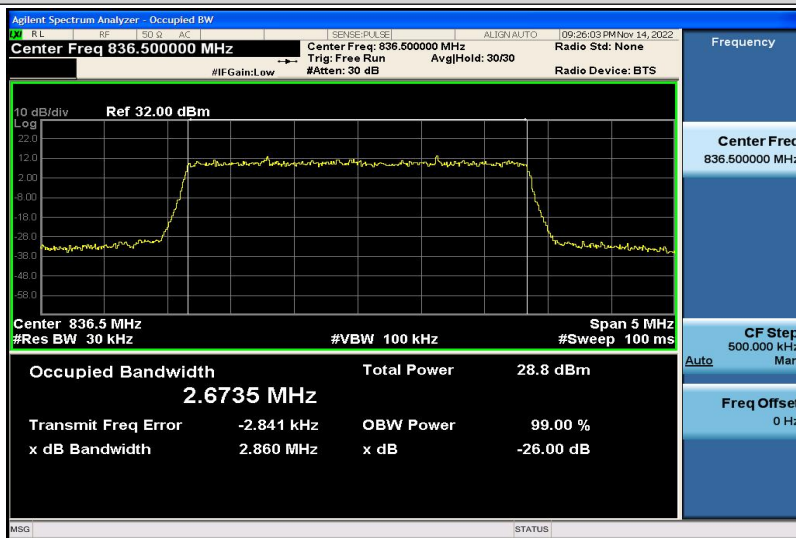

Band5-3MHz-16QAM-20415-15RB#0-2.6720

Band5-3MHz-16QAM-20525-15RB#0-2.6735

Band5-3MHz-16QAM-20635-15RB#0-2.6724

Band5-5MHz-QPSK-20425-25RB#0-4.4696

Band5-5MHz-QPSK-20525-25RB#0-4.4812

Band5-5MHz-QPSK-20625-25RB#0-4.4825