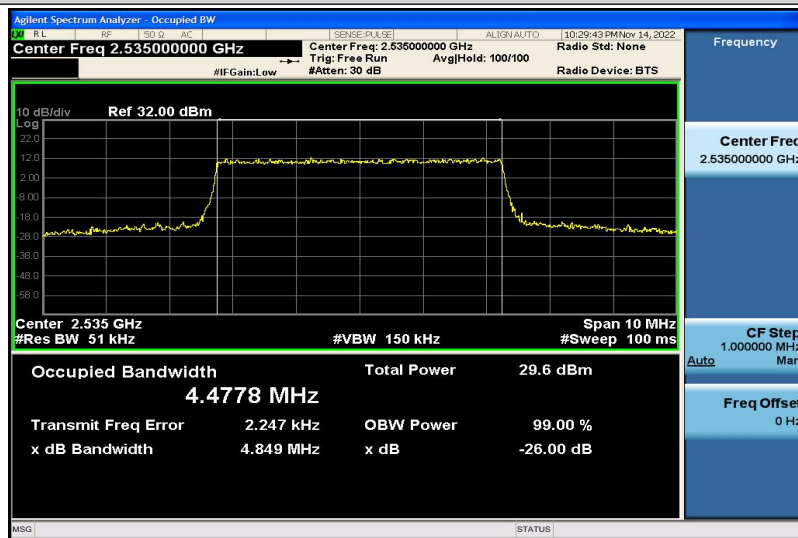

Band5-10MHz-16QAM-20450-50RB#0-8.9487

Band5-10MHz-16QAM-20525-50RB#0-8.9442

Band5-10MHz-16QAM-20600-50RB#0-8.9569

Band7-5MHz-QPSK-20775-25RB#0-4.4649

Band7-5MHz-QPSK-21100-25RB#0-4.4778

Band7-5MHz-QPSK-21425-25RB#0-4.4778