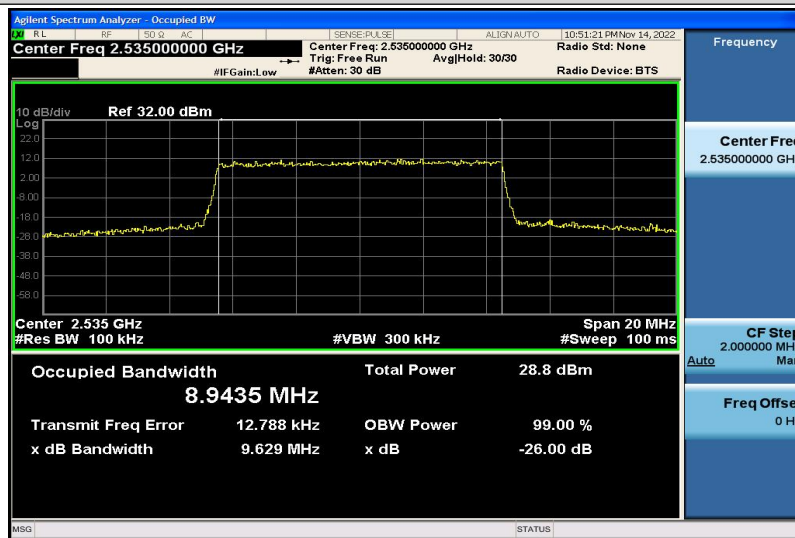

Band7-10MHz-16QAM-20800-50RB#0-8.9368

Band7-10MHz-16QAM-21100-50RB#0-8.9435