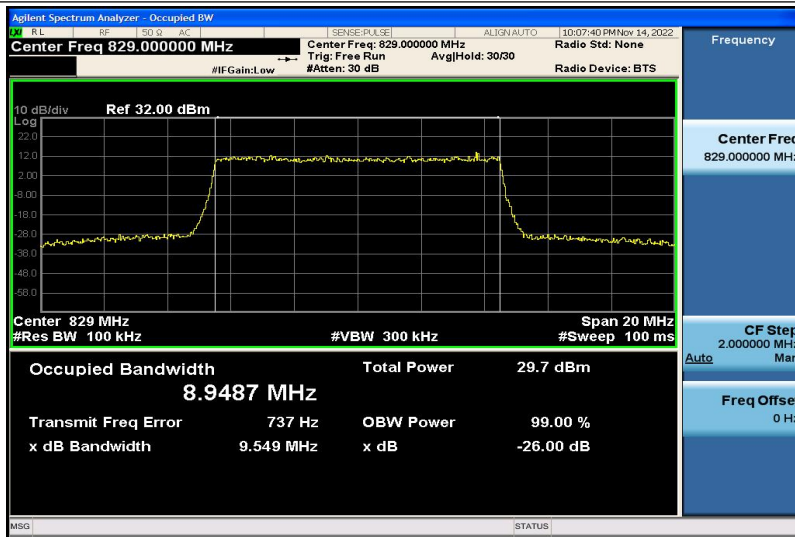

Band5-5MHz-16QAM-20425-25RB#0-4.4718

Band5-5MHz-16QAM-20525-25RB#0-4.4725

Band5-5MHz-16QAM-20625-25RB#0-4.4695

Band5-10MHz-QPSK-20450-50RB#0-8.9525

Band5-10MHz-QPSK-20525-50RB#0-8.9417

Band5-10MHz-QPSK-20600-50RB#0-8.9497