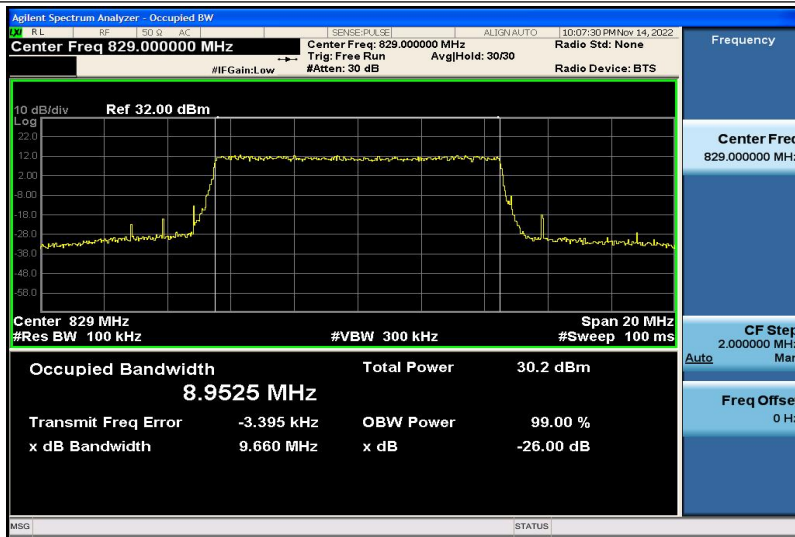

Band5-5MHz-16QAM-20625-25RB#0-4.4695

Band5-10MHz-QPSK-20450-50RB#0-8.9525