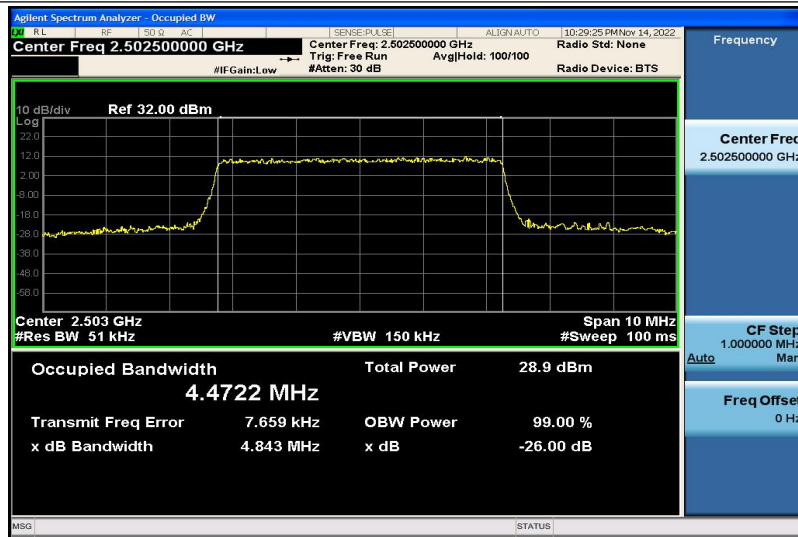

Band5-10MHz-16QAM-20450-50RB#0-8.9487

Band5-10MHz-16QAM-20525-50RB#0-8.9442

Band5-10MHz-16QAM-20600-50RB#0-8.9569

Band7-5MHz-QPSK-20775-25RB#0-4.4649

Band7-5MHz-QPSK-21100-25RB#0-4.4778

Band7-5MHz-QPSK-21425-25RB#0-4.4778