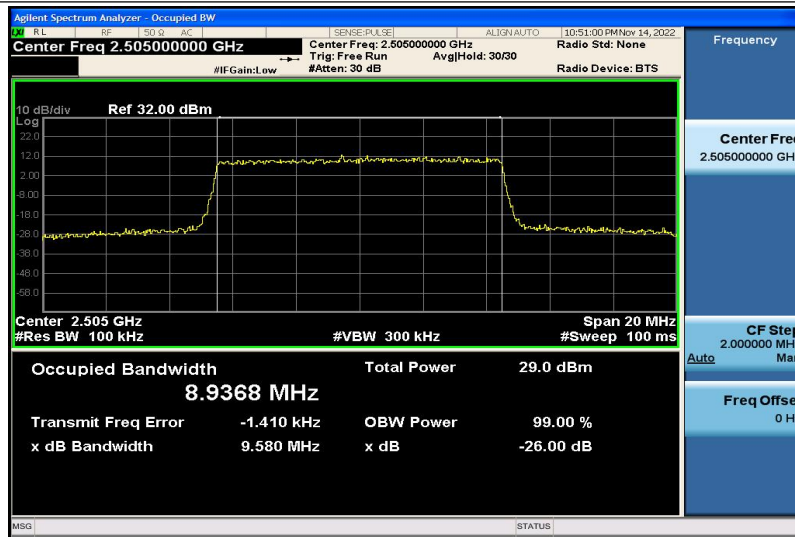

Band7-5MHz-16QAM-20775-25RB#0-4.4722

Band7-5MHz-16QAM-21100-25RB#0-4.4795

Band7-5MHz-16QAM-21425-25RB#0-4.4705

Band7-10MHz-QPSK-20800-50RB#0-8.9425

Band7-10MHz-QPSK-21100-50RB#0-8.9408

Band7-10MHz-QPSK-21400-50RB#0-8.9567