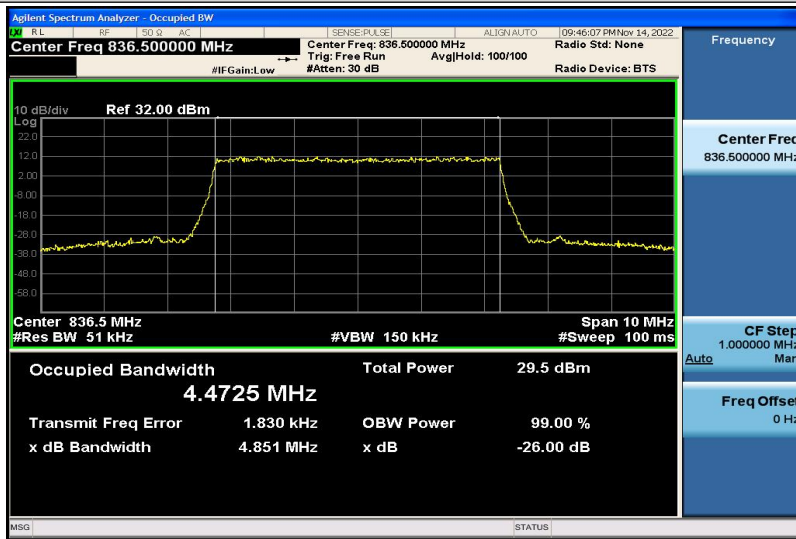

Band5-3MHz-16QAM-20415-15RB#0-2.6720

Band5-3MHz-16QAM-20525-15RB#0-2.6735

Band5-3MHz-16QAM-20635-15RB#0-2.6724

Band5-5MHz-QPSK-20425-25RB#0-4.4696

Band5-5MHz-QPSK-20525-25RB#0-4.4812

Band5-5MHz-QPSK-20625-25RB#0-4.4825

Band5-5MHz-16QAM-20425-25RB#0-4.4718

Band5-5MHz-16QAM-20525-25RB#0-4.4725

Band5-5MHz-16QAM-20625-25RB#0-4.4695

Band5-10MHz-QPSK-20450-50RB#0-8.9525

Band5-10MHz-QPSK-20525-50RB#0-8.9417

Band5-10MHz-QPSK-20600-50RB#0-8.9497